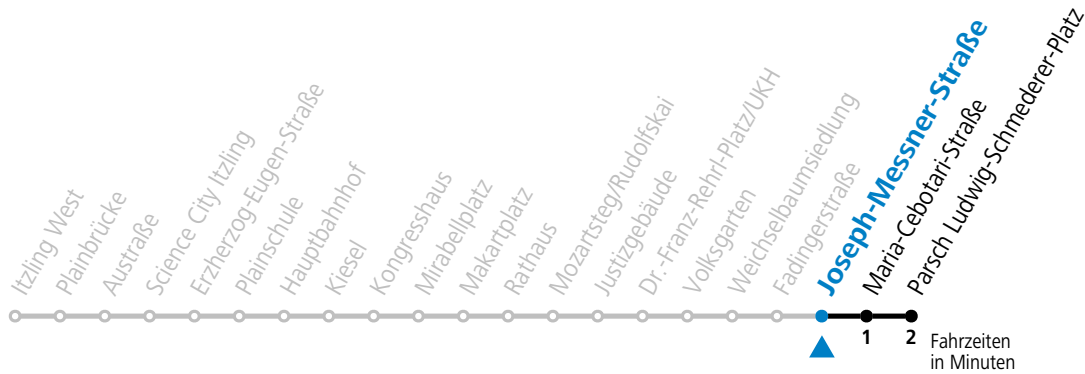

gültig von 11.12.2022 bis 09.12.2023.

Alle Angaben ohne Gewähr.

Montag bis Freitag					Samstag					Sonn- und Feiertag						
5	34	54			5	54				5	45					
6	14	24	34	44	54	6	14	34	54		6	09	39			
7	04	11	21	31	41	51	7	14	34	54		7	09	39		
8	01	11	21	31	41	51	8	14	34	44	54	8	09	39		
9	01	11	21	31	41	51	9	14	29	44	59	9	09	39		
10	01	11	21	31	41	51	10	14	29	44	59	10	09	34	54	
11	01	11	21	31	41	51	11	14	29	44	59	11	14	34	54	
12	01	11	21	31	41	51	12	14	29	44	59	12	14	24	34	54
13	01	11	21	31	41	51	13	14	29	44	59	13	14	34	54	
14	01	11	21	31	41	51	14	14	29	44	59	14	14	34	54	
15	01	11	21	31	41	51	15	14	29	44	59	15	14	34	54	
16	01	11	21	31	41	51	16	14	29	44	59	16	14	34	54	
17	01	11	21	31	41	51	17	14	29	44	59	17	14	34	54	
18	01	11	21	31	41	51	18	14	34	54		18	14	34	54	
19	01	14	34	54			19	14	34	54		19	14	34	54	
20	14	34	54				20	14	34	54		20	14	34	54	
21	14	34	54				21	14	34	54		21	14	34	54	
22	14	34	54				22	14	34	54		22	14	34	54	
23	14						23	27	55			23	14			
							0	25	55							

* **NACHTSTERN: Freitag, sowie vor Sonn-/Feiertag ab ca. 22:00 Uhr - Verkehr nach Samstag-Fahrplan Am 08.12., 24.12. und 31.12. bitte Sonderfahrpläne beachten!**

Ferien im Bundesland Salzburg: 24.12.2022 bis 06.01.2023, 13. bis 19.02., 01. bis 10.04., 08.07. bis 10.09., 24.09. und 26.10. bis 02.11.2023 (Vorbehaltlich Änderungen durch die Schulbehörde)

Aufgabenträgerschaft / Betreiber: Salzburg AG, Verkehr, Plainstraße 70, 5020 Salzburg, Tel.: +43 (0)800 220 050