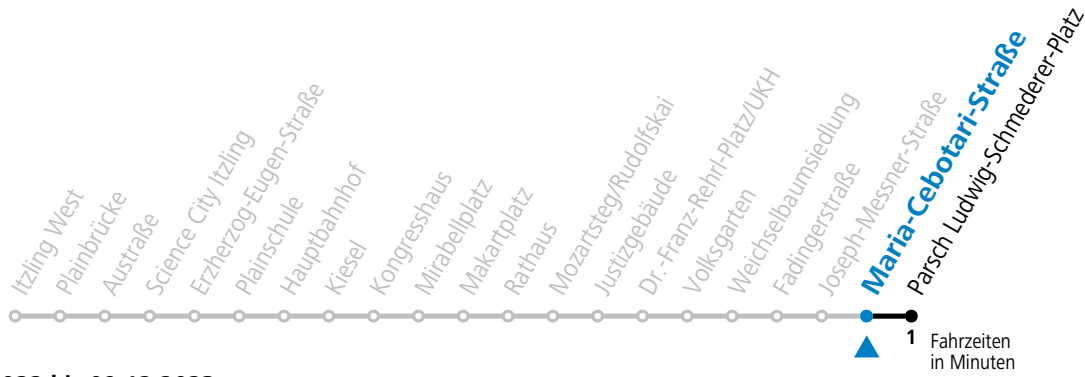

gültig von 11.12.2022 bis 09.12.2023.

Alle Angaben ohne Gewähr.

Montag bis Freitag		Samstag		Sonn- und Feiertag	
5	35 55	5	55	5	45
6	15 25 35 45 55	6	15 35 55	6	09 39
7	05 13 23 33 43 53	7	15 35 55	7	09 39
8	03 13 23 33 43 53	8	15 35 45 55	8	09 39
9	03 13 23 33 43 53	9	15 31 46	9	09 39
10	03 13 23 33 43 53	10	01 16 31 46	10	09 35 55
11	03 13 23 33 43 53	11	01 16 31 46	11	15 35 55
12	03 13 23 33 43 53	12	01 16 31 46	12	15 25 35 55
13	03 13 23 33 43 53	13	01 16 31 46	13	15 35 55
14	03 13 23 33 43 53	14	01 16 31 46	14	15 35 55
15	03 13 23 33 43 53	15	01 16 31 46	15	15 35 55
16	03 13 23 33 43 53	16	01 16 31 46	16	15 35 55
17	03 13 23 33 43 53	17	01 16 31 46	17	15 35 55
18	03 13 23 33 43 53	18	01 15 35 55	18	15 35 55
19	03 15 35 55	19	15 35 55	19	15 35 55
20	15 35 55	20	15 35 55	20	15 35 55
21	15 35 55	21	15 35 55	21	15 35 55
22	15 35 55	22	15 35 55	22	15 35 55
23	15	23	27 55	23	15
		0	25 55		

* **NACHTSTERN: Freitag, sowie vor Sonn-/Feiertag ab ca. 22:00 Uhr - Verkehr nach Samstag-Fahrplan Am 08.12., 24.12. und 31.12. bitte Sonderfahrpläne beachten!**

Ferien im Bundesland Salzburg: 24.12.2022 bis 06.01.2023, 13. bis 19.02., 01. bis 10.04., 08.07. bis 10.09., 24.09. und 26.10. bis 02.11.2023 (Vorbehaltlich Änderungen durch die Schulbehörde)

Aufgabenträgerschaft / Betreiber: Salzburg AG, Verkehr, Plainstraße 70, 5020 Salzburg, Tel.: +43 (0)800 220 050