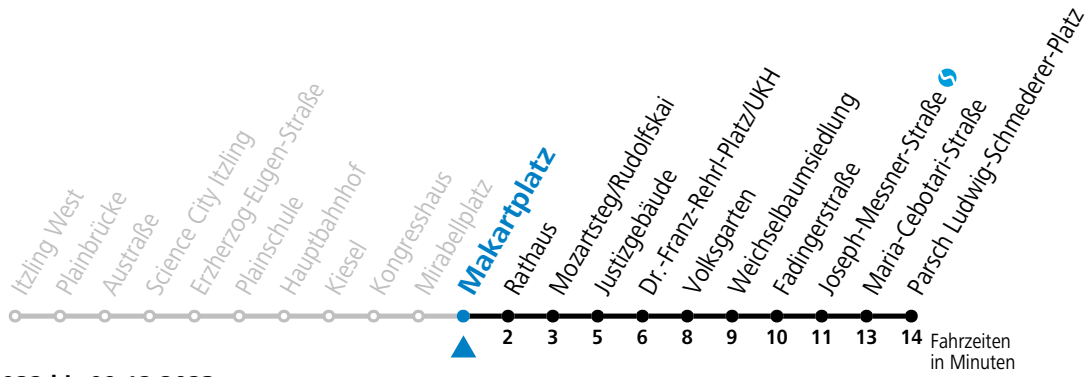

gültig von 11.12.2022 bis 09.12.2023.

Alle Angaben ohne Gewähr.

Montag bis Freitag							Samstag				Sonn- und Feiertag					
											5	58				
6	02	22	42	59			6	22	42		6	28	58			
7	09	19	29	39	49	59	7	02	22	42	7	28	58			
8	09	19	29	39	49	59	8	02	22	42	8	28	58			
9	09	19	29	39	49	59	9	02	17	32	47	9	28	58		
10	09	19	29	39	49	59	10	02	17	32	47	10	22	42		
11	09	19	29	39	49	59	11	02	17	32	47	11	02	22	42	
12	09	19	29	39	49	59	12	02	17	32	47	12	02	22	42	
13	09	19	29	39	44^b_{as}	49	59	13	02	17	32	47	13	02	22	42
14	09	19	29	39	49	59	14	02	17	32	47	14	02	22	42	
15	09	19	29	39	49	59	15	02	17	32	47	15	02	22	42	
16	09	19	29	39	49	59	16	02	17	32	47	16	02	22	42	
17	09	19	29	39	49	59	17	02	17	32	47	17	02	22	42	
18	09	19	29	39	49		18	02	22	42	18	02	22	42		
19	02	22	42				19	02	22	42	19	02	22	42		
20	02	22	42				20	02	22	42	20	02	22	42		
21	02	22	42				21	02	22	42	21	02	22	42		
22	02	22	42				22	02	22	42	22	02	22	42		
23	02						23	16			23	02				

S = nur Montag bis Freitag, wenn Schultag in Salzburg (Stadt)   a = bis Mozartsteg/Rudolfskai   b = verkehrt weiter bis Polizeidirektion/Betriebshof

* NACHTSTERN: Freitag, sowie vor Sonn-/Feiertag ab ca. 22:00 Uhr - Verkehr nach Samstag-Fahrplan Am 08.12., 24.12. und 31.12. bitte Sonderfahrpläne beachten!

Ferien im Bundesland Salzburg: 24.12.2022 bis 06.01.2023, 13. bis 19.02., 01. bis 10.04., 08.07. bis 10.09., 24.09. und 26.10. bis 02.11.2023 (Vorbehaltlich Änderungen durch die Schulbehörde)

Aufgabenträgerschaft / Betreiber: Salzburg AG, Verkehr, Plainstraße 70, 5020 Salzburg, Tel.: +43 (0)800 220 050