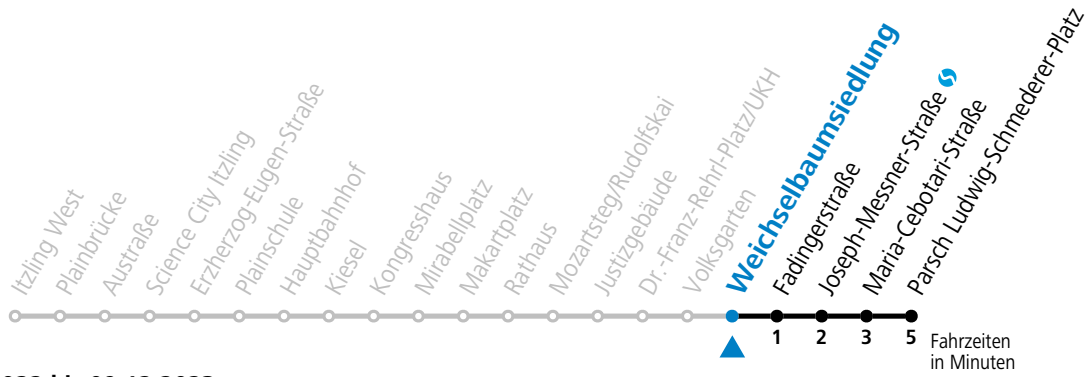

gültig von 11.12.2022 bis 09.12.2023.

Alle Angaben ohne Gewähr.

Montag bis Freitag					Samstag					Sonn- und Feiertag						
5	31	51			5	51			5	43						
6	11	21	31	41	51	6	11	31	51	6	07	37				
7	01	09	19	29	39	49	59	7	11	31	51	7	07	37		
8	09	19	29	39	49	59	8	11	31	41	51	8	07	37		
9	09	19	29	39	49	59	9	11	27	42	57	9	07	37		
10	09	19	29	39	49	59	10	12	27	42	57	10	07	31	51	
11	09	19	29	39	49	59	11	12	27	42	57	11	11	31	51	
12	09	19	29	39	49	59	12	12	27	42	57	12	11	21	31	51
13	09	19	29	39	49	59	13	12	27	42	57	13	11	31	51	
14	09	19	29	39	49	59	14	12	27	42	57	14	11	31	51	
15	09	19	29	39	49	59	15	12	27	42	57	15	11	31	51	
16	09	19	29	39	49	59	16	12	27	42	57	16	11	31	51	
17	09	19	29	39	49	59	17	12	27	42	57	17	11	31	51	
18	09	19	29	39	49	59	18	11	31	51	18	11	31	51		
19	11	31	51			19	11	31	51	19	11	31	51			
20	11	31	51			20	11	31	51	20	11	31	51			
21	11	31	51			21	11	31	51	21	11	31	51			
22	11	31	51			22	11	31	51	22	11	31	51			
23	11					23	25	53		23	11					
						0	23	53								

* **NACHTSTERN: Freitag, sowie vor Sonn-/Feiertag ab ca. 22:00 Uhr - Verkehr nach Samstag-Fahrplan**
Am 08.12., 24.12. und 31.12. bitte Sonderfahrpläne beachten!

Ferien im Bundesland Salzburg: 24.12.2022 bis 06.01.2023, 13. bis 19.02., 01. bis 10.04., 08.07. bis 10.09., 24.09. und 26.10. bis 02.11.2023 (Vorbehaltlich Änderungen durch die Schulbehörde)

Aufgabenträgerschaft / Betreiber: Salzburg AG, Verkehr, Plainstraße 70, 5020 Salzburg, Tel.: +43 (0)800 220 050