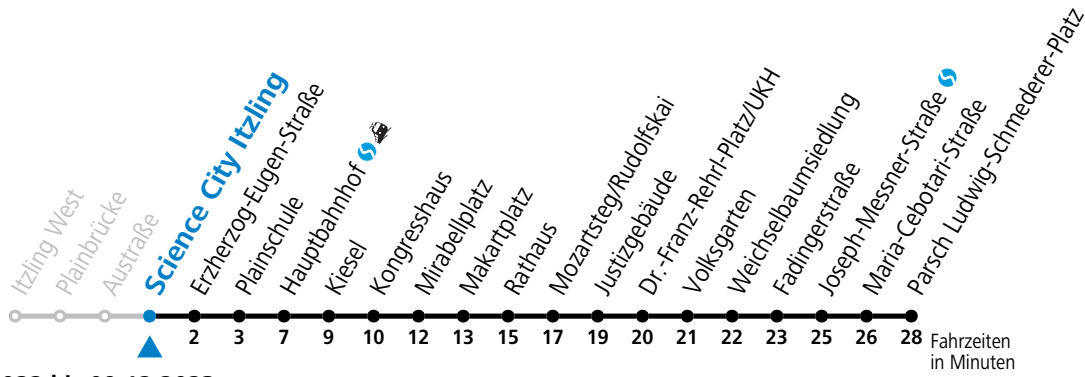

gültig von 11.12.2022 bis 09.12.2023.

Alle Angaben ohne Gewähr.

Montag bis Freitag							Samstag				Sonn- und Feiertag		
5	50						5	46					
6	10	30	45	55			6	10	30	50			
7	05	15	25	35	45	55	7	10	30	50			
8	05	15	25	35	45	55	8	10	30	50			
9	05	15	25	35	45	55	9	03	18	33	48		
10	05	15	25	35	45	55	10	03	18	33	48		
11	05	15	25	35	45	55	11	03	18	33	48		
12	05	15	25	35	45	55	12	03	18	33	48		
13	05	15	25	30^c_{BS}	35	45 55	13	03	18	33	48		
14	05	15	25	35	45	55	14	03	18	33	48		
15	05	15	25	35	45	55	15	03	18	33	48		
16	05	15	25	35	45	55	16	03	18	33	48		
17	05	15	25	35	45	55	17	03	18	33	50		
18	05	15	25	35	45^c_a	50	18	00^c_a	10	30	40^c_a	50	
19	00^c_a	10	20^c_a	30	50		19	10	30	50			
20	10	30	50				20	10	30	50			
21	10	30	50				21	10	30	50			
22	10	30	50				22	10	30	50^c_a			
23	04^c_a	24^c_a					23	04	29^c_a				

S = nur Montag bis Freitag, wenn Schultag in Salzburg (Stadt)   b = bis Mozartsteg/Rudolfskai   c = verkehrt weiter bis Polizeidirektion/Betriebshof
a = bis Makartplatz

* NACHTSTERN: Freitag, sowie vor Sonn-/Feiertag ab ca. 22:00 Uhr - Verkehr nach Samstag-Fahrplan Am 08.12., 24.12. und 31.12. bitte Sonderfahrpläne beachten!

Ferien im Bundesland Salzburg: 24.12.2022 bis 06.01.2023, 13. bis 19.02., 01. bis 10.04., 08.07. bis 10.09., 24.09. und 26.10. bis 02.11.2023 (Vorbehaltlich Änderungen durch die Schulbehörde)

Aufgabenträgerschaft / Betreiber: Salzburg AG, Verkehr, Plainstraße 70, 5020 Salzburg, Tel.: +43 (0)800 220 050