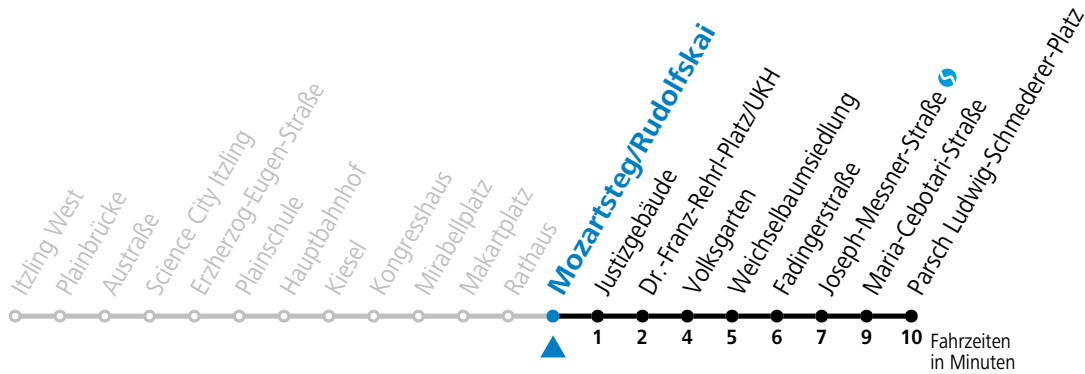

gültig von 11.12.2022 bis 09.12.2023.

Alle Angaben ohne Gewähr.

Montag bis Freitag					Samstag					Sonn- und Feiertag					
6	07	27	47	57	6	27	47	6	03	33					
7	03	13	23	33	43	53	7	07	27	47	7	03	33		
8	03	13	23	33	43	53	8	07	27	47	8	03	33		
9	03	13	23	33	43	53	9	07	21	36	51	9	03	33	
10	03	13	23	33	43	53	10	06	21	36	51	10	03	27	47
11	03	13	23	33	43	53	11	06	21	36	51	11	07	27	47
12	03	13	23	33	43	53	12	06	21	36	51	12	07	27	47
13	03	13	23	33	43	53	13	06	21	36	51	13	07	27	47
14	03	13	23	33	43	53	14	06	21	36	51	14	07	27	47
15	03	13	23	33	43	53	15	06	21	36	51	15	07	27	47
16	03	13	23	33	43	53	16	06	21	36	51	16	07	27	47
17	03	13	23	33	43	53	17	06	21	36	51	17	07	27	47
18	03	13	23	33	43	53	18	07	27	47	18	07	27	47	
19	07	27	47	19	07	27	47	19	07	27	47				
20	07	27	47	20	07	27	47	20	07	27	47				
21	07	27	47	21	07	27	47	21	07	27	47				
22	07	27	47	22	07	27	47	22	07	27	47				
23	07	23	21	49	23	07									
		0	19	49											

* NACHTSTERN: Freitag, sowie vor Sonn-/Feiertag ab ca. 22:00 Uhr - Verkehr nach Samstag-Fahrplan Am 08.12., 24.12. und 31.12. bitte Sonderfahrpläne beachten!

Ferien im Bundesland Salzburg: 24.12.2022 bis 06.01.2023, 13. bis 19.02., 01. bis 10.04., 08.07. bis 10.09., 24.09. und 26.10. bis 02.11.2023 (Vorbehaltlich Änderungen durch die Schulbehörde)

Aufgabenträgerschaft / Betreiber: Salzburg AG, Verkehr, Plainstraße 70, 5020 Salzburg, Tel.: +43 (0)800 220 050