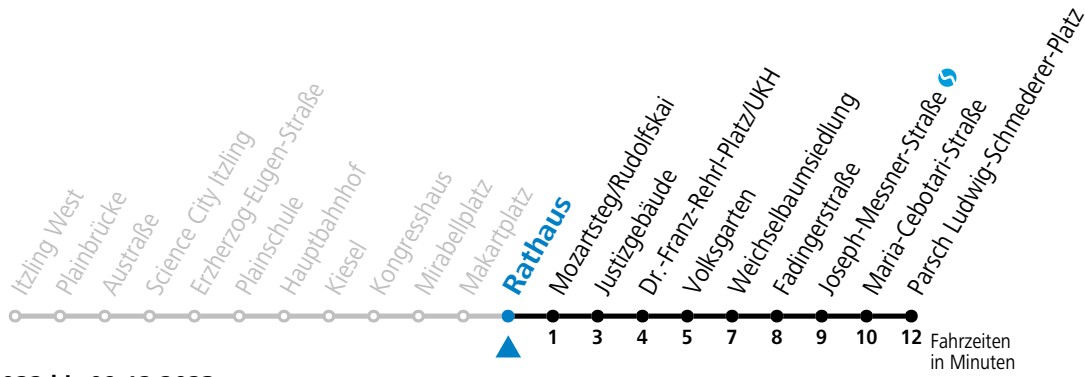

gültig von 11.12.2022 bis 09.12.2023.

Alle Angaben ohne Gewähr.

Montag bis Freitag						Samstag				Sonn- und Feiertag					
6	04	24	44	54		6	24	44			6	00	30		
7	02	12	22	32	42	52	7	04	24	44		7	00	30	
8	02	12	22	32	42	52	8	04	24	44		8	00	30	
9	02	12	22	32	42	52	9	04	20	35	50	9	00	30	
10	02	12	22	32	42	52	10	05	20	35	50	10	00	24	44
11	02	12	22	32	42	52	11	05	20	35	50	11	04	24	44
12	02	12	22	32	42	52	12	05	20	35	50	12	04	24	44
13	02	12	22	32	42	47^b_{aS} 52	13	05	20	35	50	13	04	24	44
14	02	12	22	32	42	52	14	05	20	35	50	14	04	24	44
15	02	12	22	32	42	52	15	05	20	35	50	15	04	24	44
16	02	12	22	32	42	52	16	05	20	35	50	16	04	24	44
17	02	12	22	32	42	52	17	05	20	35	50	17	04	24	44
18	02	12	22	32	42	52	18	04	24	44		18	04	24	44
19	04	24	44				19	04	24	44		19	04	24	44
20	04	24	44				20	04	24	44		20	04	24	44
21	04	24	44				21	04	24	44		21	04	24	44
22	04	24	44				22	04	24	44		22	04	24	44
23	04						23	18	46			23	04		
							0	16	46						

S = nur Montag bis Freitag, wenn Schultag in Salzburg (Stadt)   a = bis Mozartsteg/Rudolfskai   b = verkehrt weiter bis Polizeidirektion/Betriebshof

* NACHTSTERN: Freitag, sowie vor Sonn-/Feiertag ab ca. 22:00 Uhr - Verkehr nach Samstag-Fahrplan Am 08.12., 24.12. und 31.12. bitte Sonderfahrpläne beachten!

Ferien im Bundesland Salzburg: 24.12.2022 bis 06.01.2023, 13. bis 19.02., 01. bis 10.04., 08.07. bis 10.09., 24.09. und 26.10. bis 02.11.2023 (Vorbehaltlich Änderungen durch die Schulbehörde)

Aufgabenträgerschaft / Betreiber: Salzburg AG, Verkehr, Plainstraße 70, 5020 Salzburg, Tel.: +43 (0)800 220 050