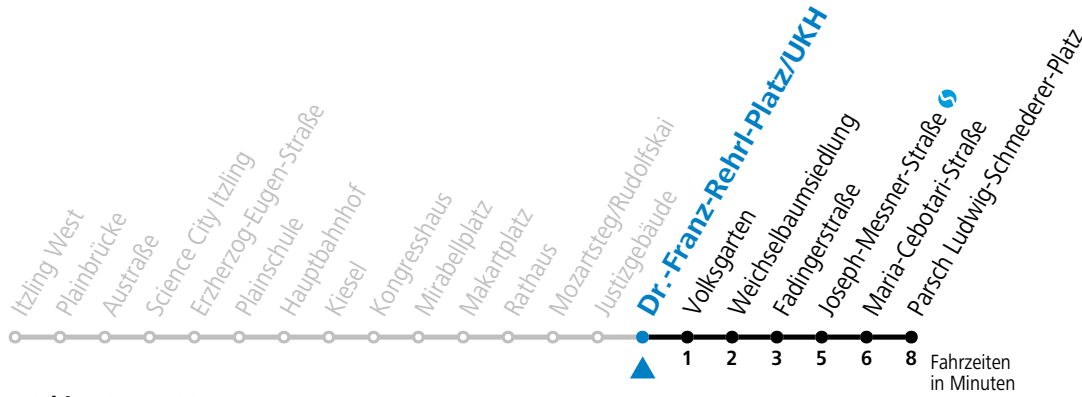

gültig von 11.12.2022 bis 09.12.2023.

Alle Angaben ohne Gewähr.

Montag bis Freitag		Samstag		Sonn- und Feiertag	
5	29 49	5	49	5	41
6	09 19 29 39 49 59	6	09 29 49	6	05 35
7	06 16 26 36 46 56	7	09 29 49	7	05 35
8	06 16 26 36 46 56	8	09 29 39 49	8	05 35
9	06 16 26 36 46 56	9	09 24 39 54	9	05 35
10	06 16 26 36 46 56	10	09 24 39 54	10	05 29 49
11	06 16 26 36 46 56	11	09 24 39 54	11	09 29 49
12	06 16 26 36 46 56	12	09 24 39 54	12	09 19 29 49
13	06 16 26 36 46 56	13	09 24 39 54	13	09 29 49
14	06 16 26 36 46 56	14	09 24 39 54	14	09 29 49
15	06 16 26 36 46 56	15	09 24 39 54	15	09 29 49
16	06 16 26 36 46 56	16	09 24 39 54	16	09 29 49
17	06 16 26 36 46 56	17	09 24 39 54	17	09 29 49
18	06 16 26 36 46 56	18	09 29 49	18	09 29 49
19	09 29 49	19	09 29 49	19	09 29 49
20	09 29 49	20	09 29 49	20	09 29 49
21	09 29 49	21	09 29 49	21	09 29 49
22	09 29 49	22	09 29 49	22	09 29 49
23	09	23	23 51	23	09
		0	21 51		

* NACHTSTERN: Freitag, sowie vor Sonn-/Feiertag ab ca. 22:00 Uhr - Verkehr nach Samstag-Fahrplan Am 08.12., 24.12. und 31.12. bitte Sonderfahrpläne beachten!

Ferien im Bundesland Salzburg: 24.12.2022 bis 06.01.2023, 13. bis 19.02., 01. bis 10.04., 08.07. bis 10.09., 24.09. und 26.10. bis 02.11.2023 (Vorbehaltlich Änderungen durch die Schulbehörde)

Aufgabenträgerschaft / Betreiber: Salzburg AG, Verkehr, Plainstraße 70, 5020 Salzburg, Tel.: +43 (0)800 220 050