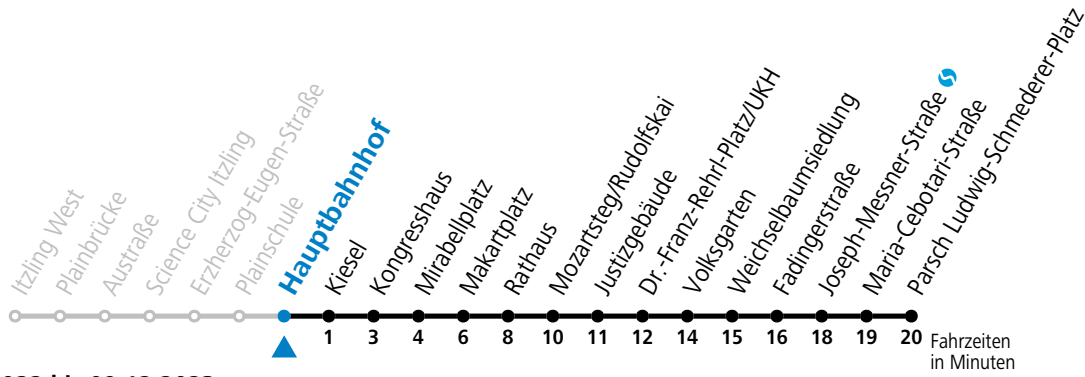

gültig von 11.12.2022 bis 09.12.2023.

Alle Angaben ohne Gewähr.

Montag bis Freitag							Samstag				Sonn- und Feiertag							
5	56						6	16	36	56	5	53						
6	16	36	53				7	03	13	23	33	43	53	6	23	53		
7	03	13	23	33	43	53	8	03	13	23	33	43	53	7	23	53		
8	03	13	23	33	43	53	9	03	13	23	33	43	53	8	23	53		
9	03	13	23	33	43	53	10	03	13	23	33	43	53	9	23	53		
10	03	13	23	33	43	53	11	03	13	23	33	43	53	10	16	36	56	
11	03	13	23	33	43	53	12	03	13	23	33	43	53	11	16	36	56	
12	03	13	23	33	43	53	13	03	13	23	33	38^c_{bs}	43	53	12	16	36	56
13	03	13	23	33	43	53	14	03	13	23	33	43	53	13	16	36	56	
14	03	13	23	33	43	53	15	03	13	23	33	43	53	14	16	36	56	
15	03	13	23	33	43	53	16	03	13	23	33	43	53	15	16	36	56	
16	03	13	23	33	43	53	17	03	13	23	33	43	53	16	16	36	56	
17	03	13	23	33	43	53	18	03	13	23	33	43	51^c_a	56	17	16	36	56
18	03	13	23	33	43	51^c_a	56	19	06^c_a	16	26^c_a	36	56	18	16	36	56	
19	06^c_a	16	26^c_a	36	56	20	16	36	56	19	16	36	56					
20	16	36	56	21	16	36	56	20	16	36	56							
21	16	36	56	22	16	36	56	21	16	36	56							
22	16	36	56	23	11^c_a	31^c_a	22	16	36	56^c_a	22	16	36	56				
23	11^c_a	31^c_a	23	11	36^c_a	23	11	36^c_a	23	11^c_a	31^c_a							

S = nur Montag bis Freitag, wenn Schultag in Salzburg (Stadt)   b = bis Mozartsteg/Rudolfskai   c = verkehrt weiter bis Polizeidirektion/Betriebshof
a = bis Makartplatz

* NACHTSTERN: Freitag, sowie vor Sonn-/Feiertag ab ca. 22:00 Uhr - Verkehr nach Samstag-Fahrplan Am 08.12., 24.12. und 31.12. bitte Sonderfahrpläne beachten!

Ferien im Bundesland Salzburg: 24.12.2022 bis 06.01.2023, 13. bis 19.02., 01. bis 10.04., 08.07. bis 10.09., 24.09. und 26.10. bis 02.11.2023 (Vorbehaltlich Änderungen durch die Schulbehörde)

Aufgabenträgerschaft / Betreiber: Salzburg AG, Verkehr, Plainstraße 70, 5020 Salzburg, Tel.: +43 (0)800 220 050