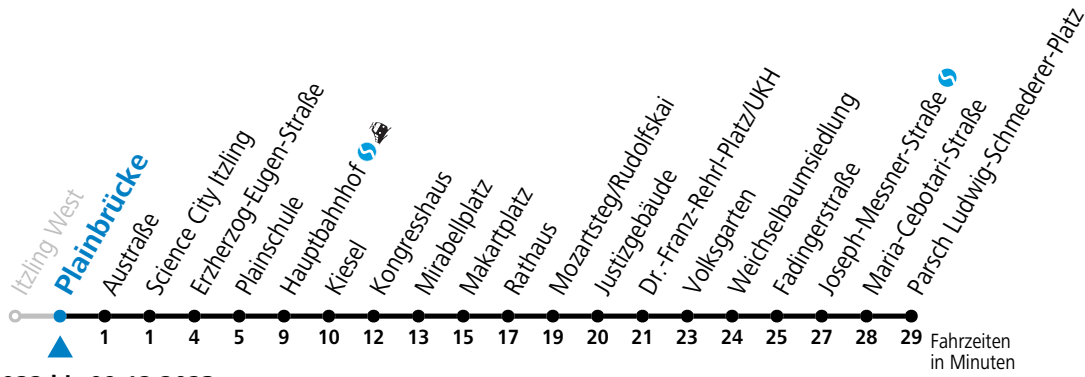

gültig von 11.12.2022 bis 09.12.2023.

Alle Angaben ohne Gewähr.

Montag bis Freitag								Samstag				Sonn- und Feiertag					
5	48							6	08	28	48	7	15	45			
6	08	28	43	53				7	08	28	48	8	15	45			
7	03	13	23	33	43	53		8	08	28	48	9	15	45			
8	03	13	23	33	43	53		9	01	16	31	46	10	08	28	48	
9	03	13	23	33	43	53		10	01	16	31	46	11	08	28	48	
10	03	13	23	33	43	53		11	01	16	31	46	12	08	28	48	
11	03	13	23	33	43	53		12	01	16	31	46	13	08	28	48	
12	03	13	23	33	43	53		13	01	16	31	46	14	08	28	48	
13	03	13	23	28^c_{BS}	33	43	53	14	01	16	31	46	15	08	28	48	
14	03	13	23	33	43	53		15	01	16	31	46	16	08	28	48	
15	03	13	23	33	43	53		16	01	16	31	46	17	08	28	48	
16	03	13	23	33	43	53		17	01	16	31	46	18	08	28	48	
17	03	13	23	33	43	53		18	01	16	31	48	58^c_a	19	08	28	48
18	03	13	23	33	43^c_a	48	58^c_a	19	08	28	48	20	08	28	48		
19	08	18^c_a	28	48				20	08	28	48	21	08	28	48		
20	08	28	48					21	08	28	48	22	08	28	48		
21	08	28	48					22	08	28	48^c_a	23	03^c_a	23^c_a			
22	08	28	48					23	08	28	48						
23	03^c_a	23^c_a															

S = nur Montag bis Freitag, wenn Schultag in Salzburg (Stadt)   b = bis Mozartsteg/Rudolfskai   c = verkehrt weiter bis Polizeidirektion/Betriebshof
a = bis Makartplatz

* NACHTSTERN: Freitag, sowie vor Sonn-/Feiertag ab ca. 22:00 Uhr - Verkehr nach Samstag-Fahrplan Am 08.12., 24.12. und 31.12. bitte Sonderfahrpläne beachten!

Ferien im Bundesland Salzburg: 24.12.2022 bis 06.01.2023, 13. bis 19.02., 01. bis 10.04., 08.07. bis 10.09., 24.09. und 26.10. bis 02.11.2023 (Vorbehaltlich Änderungen durch die Schulbehörde)

Aufgabenträgerschaft / Betreiber: Salzburg AG, Verkehr, Plainstraße 70, 5020 Salzburg, Tel.: +43 (0)800 220 050