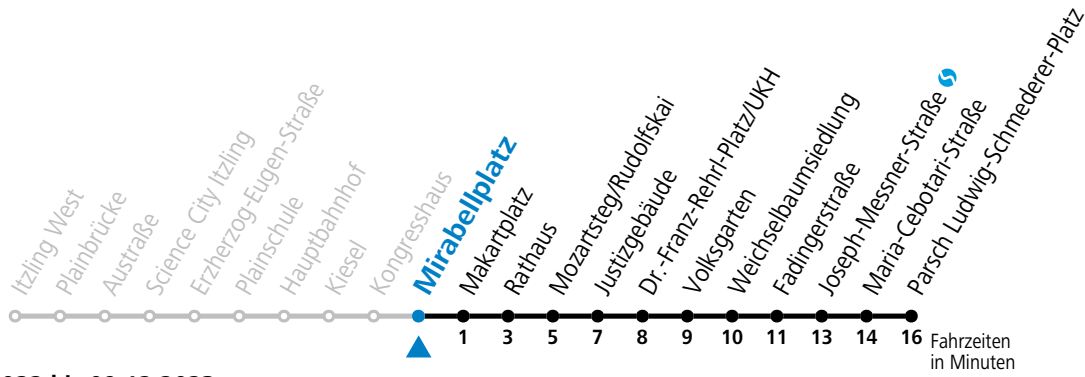

gültig von 11.12.2022 bis 09.12.2023.

Alle Angaben ohne Gewähr.

Montag bis Freitag							Samstag				Sonn- und Feiertag					
6	01	21	41	58			6	21	41		6	27	57			
7	08	18	28	38	48	58	7	01	21	41	7	27	57			
8	08	18	28	38	48	58	8	01	21	41	8	27	57			
9	08	18	28	38	48	58	9	01	16	31	46	9	27	57		
10	08	18	28	38	48	58	10	01	16	31	46	10	21	41		
11	08	18	28	38	48	58	11	01	16	31	46	11	01	21	41	
12	08	18	28	38	48	58	12	01	16	31	46	12	01	21	41	
13	08	18	28	38	43^c_{bs}	48 58	13	01	16	31	46	13	01	21	41	
14	08	18	28	38	48	58	14	01	16	31	46	14	01	21	41	
15	08	18	28	38	48	58	15	01	16	31	46	15	01	21	41	
16	08	18	28	38	48	58	16	01	16	31	46	16	01	21	41	
17	08	18	28	38	48	58	17	01	16	31	46	17	01	21	41	
18	08	18	28	38	48	56^c_a	18	01	11^c_a	21	41	51^c_a	18	01	21	41
19	01	11^c_a	21	31^c_a	41		19	01	21	41		19	01	21	41	
20	01	21	41				20	01	21	41		20	01	21	41	
21	01	21	41				21	01	21	41		21	01	21	41	
22	01	21	41				22	01	21	41		22	01	21	41	
23	01	15^c_a	35^c_a				23	01^c_a	15	40^c_a		23	01	15^c_a	35^c_a	

S = nur Montag bis Freitag, wenn Schultag in Salzburg (Stadt)   b = bis Mozartsteg/Rudolfskai   c = verkehrt weiter bis Polizeidirektion/Betriebshof
a = bis Makartplatz

* NACHTSTERN: Freitag, sowie vor Sonn-/Feiertag ab ca. 22:00 Uhr - Verkehr nach Samstag-Fahrplan Am 08.12., 24.12. und 31.12. bitte Sonderfahrpläne beachten!

Ferien im Bundesland Salzburg: 24.12.2022 bis 06.01.2023, 13. bis 19.02., 01. bis 10.04., 08.07. bis 10.09., 24.09. und 26.10. bis 02.11.2023 (Vorbehaltlich Änderungen durch die Schulbehörde)

Aufgabenträgerschaft / Betreiber: Salzburg AG, Verkehr, Plainstraße 70, 5020 Salzburg, Tel.: +43 (0)800 220 050