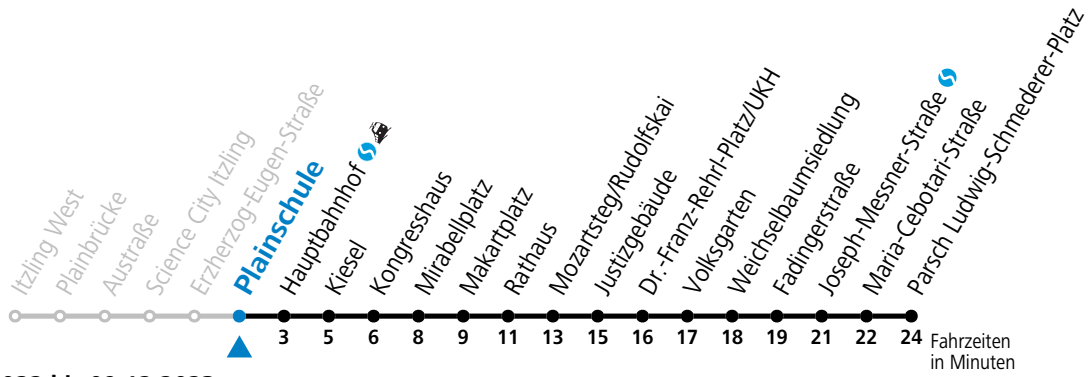

gültig von 11.12.2022 bis 09.12.2023.

Alle Angaben ohne Gewähr.

Montag bis Freitag						Samstag				Sonn- und Feiertag				
5	53					6	13	33	53			5	50	
6	13	33	49	59		7	09	19	29	39	49	6	20	50
7	09	19	29	39	49	8	09	19	29	39	49	7	20	50
8	09	19	29	39	49	9	09	19	29	39	49	8	20	50
9	09	19	29	39	49	10	09	19	29	39	49	9	20	50
10	09	19	29	39	49	11	09	19	29	39	49	10	13	33
11	09	19	29	39	49	12	09	19	29	39	49	11	13	33
12	09	19	29	39	49	13	09	19	29	34^c_{BS}	39	12	13	33
13	09	19	29	39	49	14	09	19	29	39	49	13	13	33
14	09	19	29	39	49	15	09	19	29	39	49	14	13	33
15	09	19	29	39	49	16	09	19	29	39	49	15	13	33
16	09	19	29	39	49	17	09	19	29	39	49	16	13	33
17	09	19	29	39	49	18	09	19	29	39	48^c_a	17	13	33
18	09	19	29	39	49	19	03^c_a	13	23^c_a	33	53	18	13	33
19	03^c_a	13	23^c_a	33	53	20	13	33	53			19	13	33
20	13	33	53			21	13	33	53			20	13	33
21	13	33	53			22	13	33	53^c_a			21	13	33
22	13	33	53			23	08^c_a	28^c_a				22	13	33
23	08^c_a	28^c_a										23	08^c_a	28^c_a

S = nur Montag bis Freitag, wenn Schultag in Salzburg (Stadt)   b = bis Mozartsteg/Rudolfskai   c = verkehrt weiter bis Polizeidirektion/Betriebshof
a = bis Makartplatz

* NACHTSTERN: Freitag, sowie vor Sonn-/Feiertag ab ca. 22:00 Uhr - Verkehr nach Samstag-Fahrplan Am 08.12., 24.12. und 31.12. bitte Sonderfahrpläne beachten!

Ferien im Bundesland Salzburg: 24.12.2022 bis 06.01.2023, 13. bis 19.02., 01. bis 10.04., 08.07. bis 10.09., 24.09. und 26.10. bis 02.11.2023 (Vorbehaltlich Änderungen durch die Schulbehörde)

Aufgabenträgerschaft / Betreiber: Salzburg AG, Verkehr, Plainstraße 70, 5020 Salzburg, Tel.: +43 (0)800 220 050