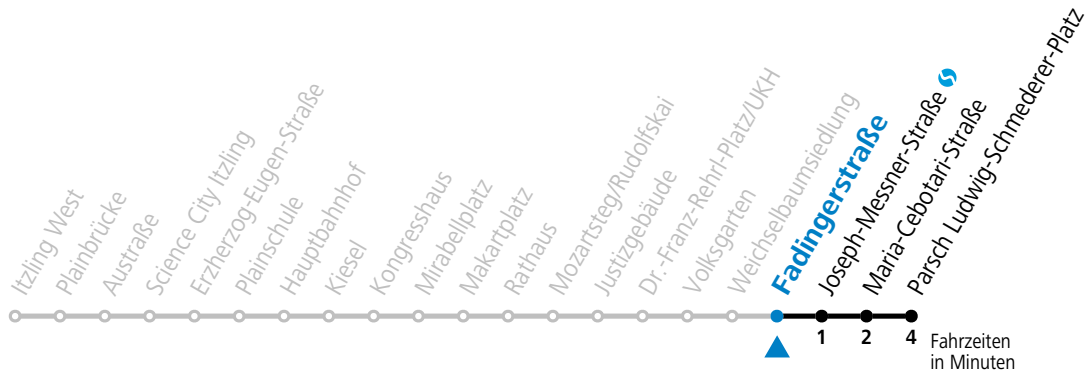

gültig von 11.12.2022 bis 09.12.2023.

Alle Angaben ohne Gewähr.

Montag bis Freitag					Samstag					Sonn- und Feiertag				
5	32	52			5	52				5	44			
6	12	22	32	42 52	6	12	32	52		6	08	38		
7	02	10	20	30 40 50	7	12	32	52		7	08	38		
8	00	10	20	30 40 50	8	12	32	42 52		8	08	38		
9	00	10	20	30 40 50	9	12	28	43 58		9	08	38		
10	00	10	20	30 40 50	10	13	28	43 58		10	08	32	52	
11	00	10	20	30 40 50	11	13	28	43 58		11	12	32	52	
12	00	10	20	30 40 50	12	13	28	43 58		12	12	22	32 52	
13	00	10	20	30 40 50	13	13	28	43 58		13	12	32	52	
14	00	10	20	30 40 50	14	13	28	43 58		14	12	32	52	
15	00	10	20	30 40 50	15	13	28	43 58		15	12	32	52	
16	00	10	20	30 40 50	16	13	28	43 58		16	12	32	52	
17	00	10	20	30 40 50	17	13	28	43 58		17	12	32	52	
18	00	10	20	30 40 50	18	12	32	52		18	12	32	52	
19	00	12	32	52	19	12	32	52		19	12	32	52	
20	12	32	52		20	12	32	52		20	12	32	52	
21	12	32	52		21	12	32	52		21	12	32	52	
22	12	32	52		22	12	32	52		22	12	32	52	
23	12				23	26	54			23	12			
					0	24	54							

* **NACHTSTERN: Freitag, sowie vor Sonn-/Feiertag ab ca. 22:00 Uhr - Verkehr nach Samstag-Fahrplan**
Am 08.12., 24.12. und 31.12. bitte Sonderfahrpläne beachten!

Ferien im Bundesland Salzburg: 24.12.2022 bis 06.01.2023, 13. bis 19.02., 01. bis 10.04., 08.07. bis 10.09., 24.09. und 26.10. bis 02.11.2023 (Vorbehaltlich Änderungen durch die Schulbehörde)

Aufgabenträgerschaft / Betreiber: Salzburg AG, Verkehr, Plainstraße 70, 5020 Salzburg, Tel.: +43 (0)800 220 050