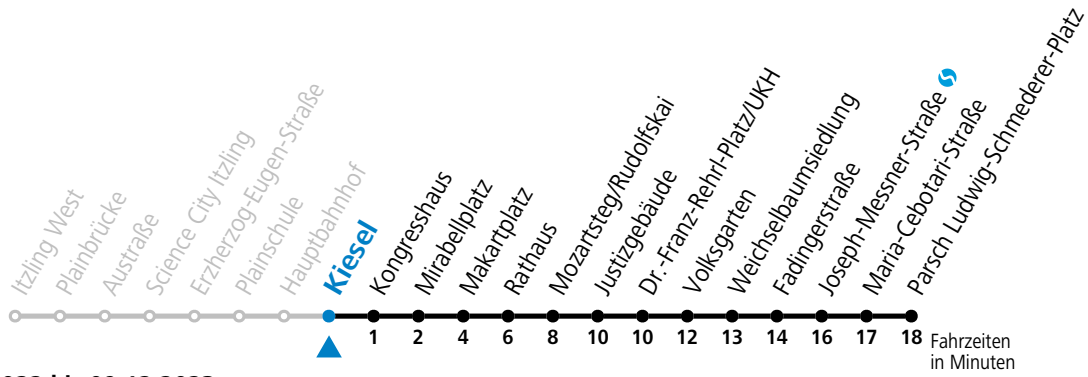

gültig von 11.12.2022 bis 09.12.2023.

Alle Angaben ohne Gewähr.

Montag bis Freitag							Samstag				Sonn- und Feiertag		
5	58						5	54					
6	18	38	55				6	18	38	58			
7	05	15	25	35	45	55	7	18	38	58			
8	05	15	25	35	45	55	8	18	38	58			
9	05	15	25	35	45	55	9	13	28	43	58		
10	05	15	25	35	45	55	10	13	28	43	58		
11	05	15	25	35	45	55	11	13	28	43	58		
12	05	15	25	35	45	55	12	13	28	43	58		
13	05	15	25	35	40^c_{bs}	45 55	13	13	28	43	58		
14	05	15	25	35	45	55	14	13	28	43	58		
15	05	15	25	35	45	55	15	13	28	43	58		
16	05	15	25	35	45	55	16	13	28	43	58		
17	05	15	25	35	45	55	17	13	28	43	58		
18	05	15	25	35	45	53^c_a 58	18	08^c_a	18	38	48^c_a	58	
19	08^c_a	18	28^c_a	38	58		19	18	38	58			
20	18	38	58				20	18	38	58			
21	18	38	58				21	18	38	58			
22	18	38	58				22	18	38	58^c_a			
23	12^c_a	32^c_a					23	12	37^c_a				

S = nur Montag bis Freitag, wenn Schultag in Salzburg (Stadt)   b = bis Mozartsteg/Rudolfskai   c = verkehrt weiter bis Polizeidirektion/Betriebshof
a = bis Makartplatz

* NACHTSTERN: Freitag, sowie vor Sonn-/Feiertag ab ca. 22:00 Uhr - Verkehr nach Samstag-Fahrplan Am 08.12., 24.12. und 31.12. bitte Sonderfahrpläne beachten!

Ferien im Bundesland Salzburg: 24.12.2022 bis 06.01.2023, 13. bis 19.02., 01. bis 10.04., 08.07. bis 10.09., 24.09. und 26.10. bis 02.11.2023 (Vorbehaltlich Änderungen durch die Schulbehörde)

Aufgabenträgerschaft / Betreiber: Salzburg AG, Verkehr, Plainstraße 70, 5020 Salzburg, Tel.: +43 (0)800 220 050