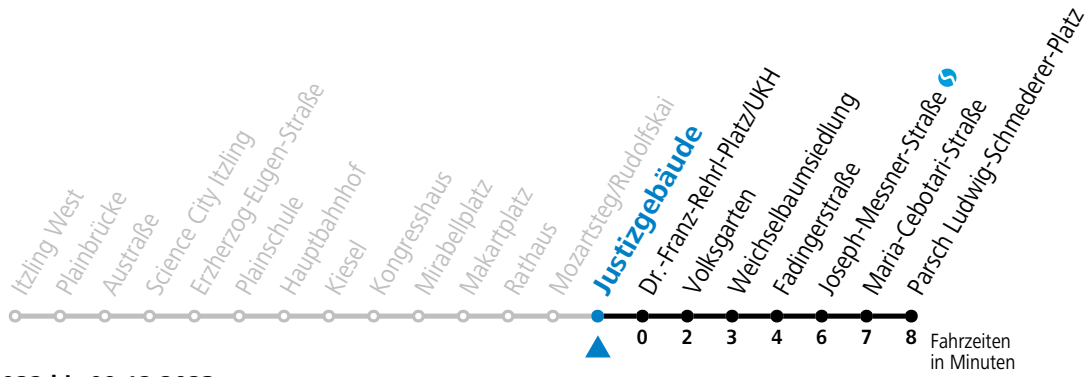

gültig von 11.12.2022 bis 09.12.2023.

Alle Angaben ohne Gewähr.

Montag bis Freitag				Samstag				Sonn- und Feiertag			
5	28	48		5	48			5	40		
6	08	18	28 38 48 58	6	08	28	48	6	04	34	
7	05	15	25 35 45 55	7	08	28	48	7	04	34	
8	05	15	25 35 45 55	8	08	28	38 48	8	04	34	
9	05	15	25 35 45 55	9	08	23	38 53	9	04	34	
10	05	15	25 35 45 55	10	08	23	38 53	10	04	28	48
11	05	15	25 35 45 55	11	08	23	38 53	11	08	28	48
12	05	15	25 35 45 55	12	08	23	38 53	12	08	18	28 48
13	05	15	25 35 45 55	13	08	23	38 53	13	08	28	48
14	05	15	25 35 45 55	14	08	23	38 53	14	08	28	48
15	05	15	25 35 45 55	15	08	23	38 53	15	08	28	48
16	05	15	25 35 45 55	16	08	23	38 53	16	08	28	48
17	05	15	25 35 45 55	17	08	23	38 53	17	08	28	48
18	05	15	25 35 45 55	18	08	28	48	18	08	28	48
19	08	28	48	19	08	28	48	19	08	28	48
20	08	28	48	20	08	28	48	20	08	28	48
21	08	28	48	21	08	28	48	21	08	28	48
22	08	28	48	22	08	28	48	22	08	28	48
23	08			23	22	50		23	08		
				0	20	50					

* **NACHTSTERN: Freitag, sowie vor Sonn-/Feiertag ab ca. 22:00 Uhr - Verkehr nach Samstag-Fahrplan**
Am 08.12., 24.12. und 31.12. bitte Sonderfahrpläne beachten!

Ferien im Bundesland Salzburg: 24.12.2022 bis 06.01.2023, 13. bis 19.02., 01. bis 10.04., 08.07. bis 10.09., 24.09. und 26.10. bis 02.11.2023 (Vorbehaltlich Änderungen durch die Schulbehörde)

Aufgabenträgerschaft / Betreiber: Salzburg AG, Verkehr, Plainstraße 70, 5020 Salzburg, Tel.: +43 (0)800 220 050