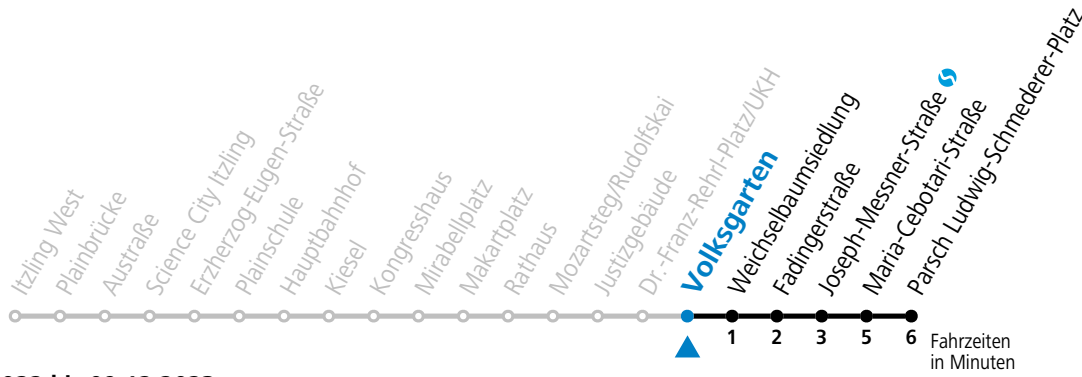

gültig von 11.12.2022 bis 09.12.2023.

Alle Angaben ohne Gewähr.

Montag bis Freitag				Samstag				Sonn- und Feiertag			
5	30	50		5	50			5	42		
6	10	20	30 40 50	6	10	30	50	6	06	36	
7	00	07	17 27 37 47 57	7	10	30	50	7	06	36	
8	07	17	27 37 47 57	8	10	30	40 50	8	06	36	
9	07	17	27 37 47 57	9	10	25	40 55	9	06	36	
10	07	17	27 37 47 57	10	10	25	40 55	10	06	30	50
11	07	17	27 37 47 57	11	10	25	40 55	11	10	30	50
12	07	17	27 37 47 57	12	10	25	40 55	12	10	20	30 50
13	07	17	27 37 47 57	13	10	25	40 55	13	10	30	50
14	07	17	27 37 47 57	14	10	25	40 55	14	10	30	50
15	07	17	27 37 47 57	15	10	25	40 55	15	10	30	50
16	07	17	27 37 47 57	16	10	25	40 55	16	10	30	50
17	07	17	27 37 47 57	17	10	25	40 55	17	10	30	50
18	07	17	27 37 47 57	18	10	30	50	18	10	30	50
19	10	30	50	19	10	30	50	19	10	30	50
20	10	30	50	20	10	30	50	20	10	30	50
21	10	30	50	21	10	30	50	21	10	30	50
22	10	30	50	22	10	30	50	22	10	30	50
23	10			23	24	52		23	10		
				0	22	52					

* **NACHTSTERN: Freitag, sowie vor Sonn-/Feiertag ab ca. 22:00 Uhr - Verkehr nach Samstag-Fahrplan Am 08.12., 24.12. und 31.12. bitte Sonderfahrpläne beachten!**

Ferien im Bundesland Salzburg: 24.12.2022 bis 06.01.2023, 13. bis 19.02., 01. bis 10.04., 08.07. bis 10.09., 24.09. und 26.10. bis 02.11.2023 (Vorbehaltlich Änderungen durch die Schulbehörde)

Aufgabenträgerschaft / Betreiber: Salzburg AG, Verkehr, Plainstraße 70, 5020 Salzburg, Tel.: +43 (0)800 220 050