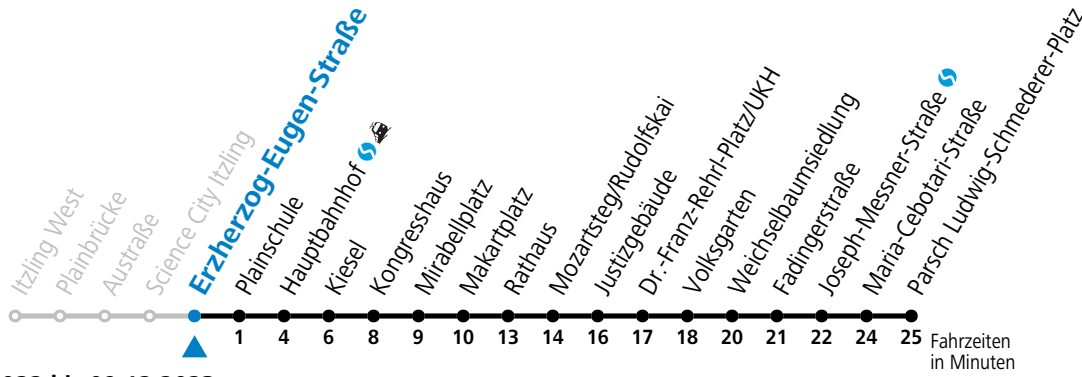

gültig von 11.12.2022 bis 09.12.2023.

Alle Angaben ohne Gewähr.

Montag bis Freitag							Samstag					Sonn- und Feiertag					
5	52						6	12	32	52			5	49			
6	12	32	48	58			7	12	32	52			6	19	49		
7	08	18	28	38	48	58	8	12	32	52			7	19	49		
8	08	18	28	38	48	58	9	06	21	36	51		8	19	49		
9	08	18	28	38	48	58	10	06	21	36	51		9	19	49		
10	08	18	28	38	48	58	11	06	21	36	51		10	12	32	52	
11	08	18	28	38	48	58	12	06	21	36	51		11	12	32	52	
12	08	18	28	38	48	58	13	06	21	36	51		12	12	32	52	
13	08	18	28	33^c_{bs}	38	48	58	14	06	21	36	51		13	12	32	52
14	08	18	28	38	48	58	15	06	21	36	51		14	12	32	52	
15	08	18	28	38	48	58	16	06	21	36	51		15	12	32	52	
16	08	18	28	38	48	58	17	06	21	36	52		16	12	32	52	
17	08	18	28	38	48	58	18	02^c_a	12	32	42^c_a	52	17	12	32	52	
18	08	18	28	38	47^c_a	52	19	12	32	52			18	12	32	52	
19	02^c_a	12	22^c_a	32	52		20	12	32	52			19	12	32	52	
20	12	32	52				21	12	32	52			20	12	32	52	
21	12	32	52				22	12	32	52^c_a			21	12	32	52	
22	12	32	52				23	07	32^c_a				22	12	32	52	
23	07^c_a	27^c_a											23	07^c_a	27^c_a		

S = nur Montag bis Freitag, wenn Schultag in Salzburg (Stadt)   b = bis Mozartsteg/Rudolfskai   c = verkehrt weiter bis Polizeidirektion/Betriebshof
a = bis Makartplatz

* NACHTSTERN: Freitag, sowie vor Sonn-/Feiertag ab ca. 22:00 Uhr - Verkehr nach Samstag-Fahrplan Am 08.12., 24.12. und 31.12. bitte Sonderfahrpläne beachten!

Ferien im Bundesland Salzburg: 24.12.2022 bis 06.01.2023, 13. bis 19.02., 01. bis 10.04., 08.07. bis 10.09., 24.09. und 26.10. bis 02.11.2023 (Vorbehaltlich Änderungen durch die Schulbehörde)

Aufgabenträgerschaft / Betreiber: Salzburg AG, Verkehr, Plainstraße 70, 5020 Salzburg, Tel.: +43 (0)800 220 050