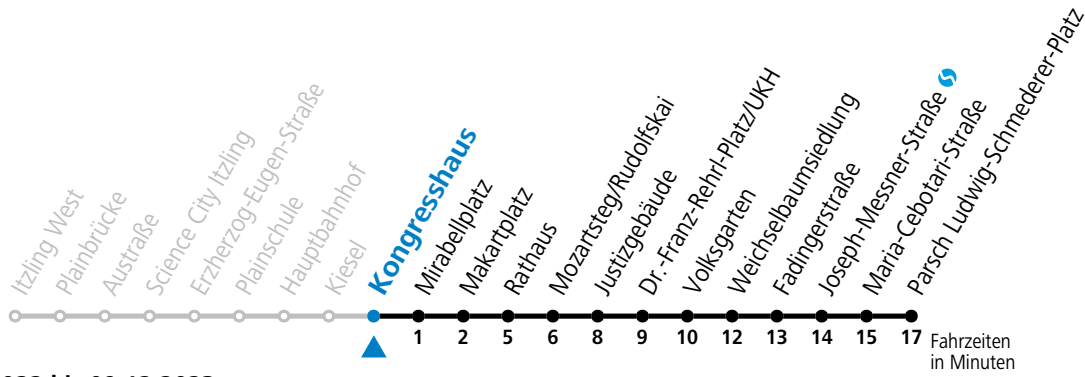

gültig von 11.12.2022 bis 09.12.2023.

Alle Angaben ohne Gewähr.

Montag bis Freitag							Samstag					Sonn- und Feiertag					
													5	56			
6	00	20	40	56			6	20	40				6	26	56		
7	06	16	26	36	46	56	7	00	20	40			7	26	56		
8	06	16	26	36	46	56	8	00	20	40			8	26	56		
9	06	16	26	36	46	56	9	00	14	29	44	59	9	26	56		
10	06	16	26	36	46	56	10	14	29	44	59		10	20	40		
11	06	16	26	36	46	56	11	14	29	44	59		11	00	20	40	
12	06	16	26	36	46	56	12	14	29	44	59		12	00	20	40	
13	06	16	26	36	41^c_{bs}	46	56	13	14	29	44	59		13	00	20	40
14	06	16	26	36	46	56	14	14	29	44	59		14	00	20	40	
15	06	16	26	36	46	56	15	14	29	44	59		15	00	20	40	
16	06	16	26	36	46	56	16	14	29	44	59		16	00	20	40	
17	06	16	26	36	46	56	17	14	29	44			17	00	20	40	
18	06	16	26	36	46	55^c_a	18	00	10^c_a	20	40	50^c_a	18	00	20	40	
19	00	10^c_a	20	30^c_a	40		19	00	20	40			19	00	20	40	
20	00	20	40				20	00	20	40			20	00	20	40	
21	00	20	40				21	00	20	40			21	00	20	40	
22	00	20	40				22	00	20	40			22	00	20	40	
23	00	14^c_a	34^c_a				23	00^c_a	14	39^c_a			23	00	14^c_a	34^c_a	

S = nur Montag bis Freitag, wenn Schultag in Salzburg (Stadt)   b = bis Mozartsteg/Rudolfskai   c = verkehrt weiter bis Polizeidirektion/Betriebshof
a = bis Makartplatz

* NACHTSTERN: Freitag, sowie vor Sonn-/Feiertag ab ca. 22:00 Uhr - Verkehr nach Samstag-Fahrplan Am 08.12., 24.12. und 31.12. bitte Sonderfahrpläne beachten!

Ferien im Bundesland Salzburg: 24.12.2022 bis 06.01.2023, 13. bis 19.02., 01. bis 10.04., 08.07. bis 10.09., 24.09. und 26.10. bis 02.11.2023 (Vorbehaltlich Änderungen durch die Schulbehörde)

Aufgabenträgerschaft / Betreiber: Salzburg AG, Verkehr, Plainstraße 70, 5020 Salzburg, Tel.: +43 (0)800 220 050