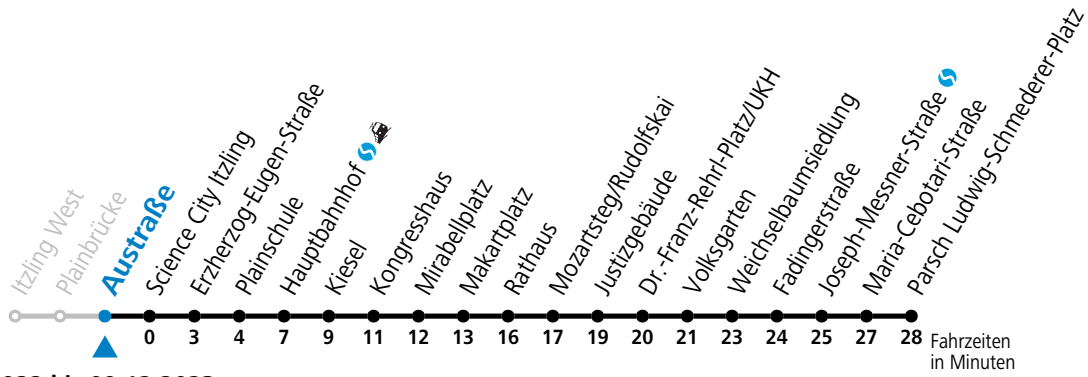

gültig von 11.12.2022 bis 09.12.2023.

Alle Angaben ohne Gewähr.

Montag bis Freitag										Samstag				Sonn- und Feiertag																																																																																														
5	49									6	09	29	49	7	09	29	49	8	09	29	49	9	09	29	49																																																																																			
6	09	29	45	55						7	09	29	49	8	09	29	49	9	03	18	33	48	10	03	18	33	48	11	03	18	33	48	12	03	18	33	48	13	03	18	33	48	14	03	18	33	48	15	03	18	33	48	16	03	18	33	48	17	03	18	33	49	59^c_a	18	09	29	49	19	09	29	49	20	09	29	49	21	09	29	49	22	09	29	49	23	04^c_a	24^c_a																						
7	05	15	25	35	45	55				8	05	15	25	35	45	55	9	05	15	25	35	45	55	10	05	15	25	30^c_{bs}	35	45	55	11	05	15	25	35	45	55	12	05	15	25	35	45	55	13	05	15	25	35	45	55	14	05	15	25	35	45	55	15	05	15	25	35	45	55	16	05	15	25	35	45	55	17	05	15	25	35	45	55	18	05	15	25	35	44^c_a	49	59^c_a	19	09	19^c_a	29	49	20	09	29	49	21	09	29	49	22	09	29	49	23	04^c_a	24^c_a
8	05	15	25	35	45	55				9	03	18	33	48	10	03	18	33	48	11	03	18	33	48	12	03	18	33	48	13	03	18	33	48	14	03	18	33	48	15	03	18	33	48	16	03	18	33	48	17	03	18	33	49	59^c_a	18	09	29	49	19	09	29	49	20	09	29	49	21	09	29	49	22	09	29	49	23	04^c_a	24^c_a																														
9	05	15	25	35	45	55				10	03	18	33	48	11	03	18	33	48	12	03	18	33	48	13	03	18	33	48	14	03	18	33	48	15	03	18	33	48	16	03	18	33	48	17	03	18	33	49	59^c_a	18	09	29	49	19	09	29	49	20	09	29	49	21	09	29	49	22	09	29	49	23	04^c_a	24^c_a																																			
10	05	15	25	35	45	55				11	03	18	33	48	12	03	18	33	48	13	03	18	33	48	14	03	18	33	48	15	03	18	33	48	16	03	18	33	48	17	03	18	33	49	59^c_a	18	09	29	49	19	09	29	49	20	09	29	49	21	09	29	49	22	09	29	49	23	04^c_a	24^c_a																																								
11	05	15	25	35	45	55				12	03	18	33	48	13	03	18	33	48	14	03	18	33	48	15	03	18	33	48	16	03	18	33	48	17	03	18	33	49	59^c_a	18	09	29	49	19	09	29	49	20	09	29	49	21	09	29	49	22	09	29	49	23	04^c_a	24^c_a																																													
12	05	15	25	35	45	55				13	03	18	33	48	14	03	18	33	48	15	03	18	33	48	16	03	18	33	48	17	03	18	33	49	59^c_a	18	09	29	49	19	09	29	49	20	09	29	49	21	09	29	49	22	09	29	49	23	04^c_a	24^c_a																																																		
13	05	15	25	30^c_{bs}	35	45	55			14	03	18	33	48	15	03	18	33	48	16	03	18	33	48	17	03	18	33	48	18	09	29	49	19	09	29	49	20	09	29	49	21	09	29	49	22	09	29	49	23	04^c_a	24^c_a																																																								

S = nur Montag bis Freitag, wenn Schultag in Salzburg (Stadt)   b = bis Mozartsteg/Rudolfskai   c = verkehrt weiter bis Polizeidirektion/Betriebshof
a = bis Makartplatz

* NACHTSTERN: Freitag, sowie vor Sonn-/Feiertag ab ca. 22:00 Uhr - Verkehr nach Samstag-Fahrplan Am 08.12., 24.12. und 31.12. bitte Sonderfahrpläne beachten!

Ferien im Bundesland Salzburg: 24.12.2022 bis 06.01.2023, 13. bis 19.02., 01. bis 10.04., 08.07. bis 10.09., 24.09. und 26.10. bis 02.11.2023 (Vorbehaltlich Änderungen durch die Schulbehörde)

Aufgabenträgerschaft / Betreiber: Salzburg AG, Verkehr, Plainstraße 70, 5020 Salzburg, Tel.: +43 (0)800 220 050