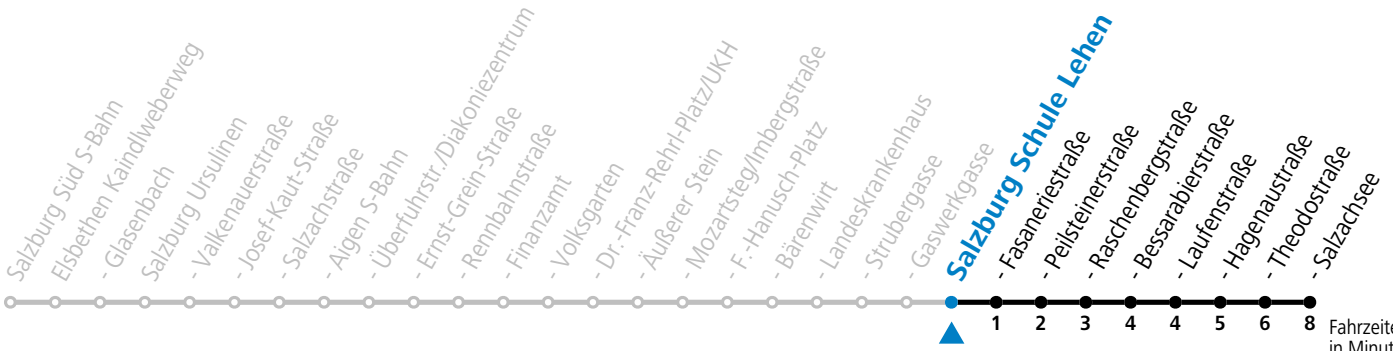

gültig von 11.12.2022 bis 09.12.2023.

Fahrzeiten
in Minuten
Alle Angaben ohne Gewähr.

Montag bis Freitag		Samstag		Sonn- und Feiertag	
5	25 45	5	45	5	48
6	05 25 31 39 49 59	6	05 25 45	6	05 35
7	09 19 29 39 49 59	7	05 25 45	7	05 35
8	09 19 29 39 49 59	8	05 25 35 47	8	05 36
9	09 19 29 39 49 59	9	02 17 32 47	9	06 36
10	09 19 29 39 49 59	10	02 17 32 47	10	05 25 45
11	09 19 29 39 49 59	11	02 17 32 47	11	05 25 45
12	09 19 29 39 49 59	12	02 17 32 47	12	05 25 45
13	09 19 29 39 49 59	13	02 17 32 47	13	05 25 45
14	09 19 29 39 49 59	14	02 17 32 47	14	05 25 45
15	09 19 29 39 49 59	15	02 17 32 47	15	05 25 45
16	09 19 29 39 49 59	16	02 17 32 47	16	05 25 45
17	09 19 29 39 49 59	17	02 17 32 47	17	05 25 45
18	09 19 29 39 49 59	18	02 17 32 45	18	05 25 45
19	09 25 45	19	05 25 45	19	05 25 45
20	05 25 45	20	05 25 45	20	05 25 45
21	05 25 45	21	05 25 45	21	05 25 45
22	05 25 45	22	05 25 45	22	05 25 45
23	05	23	05 25 50	23	05
		0	20 50		

* NACHTSTERN: Freitag, sowie vor Sonn-/Feiertag ab ca. 22:00 Uhr - Verkehr nach Samstag-Fahrplan Am 08.12., 24.12. und 31.12. bitte Sonderfahrpläne beachten!

Ferien im Bundesland Salzburg: 24.12.2022 bis 06.01.2023, 13. bis 19.02., 01. bis 10.04., 08.07. bis 10.09., 24.09. und 26.10. bis 02.11.2023 (Vorbehaltlich Änderungen durch die Schulbehörde)

Aufgabenträgerschaft / Betreiber: Salzburg AG, Verkehr, Plainstraße 70, 5020 Salzburg, Tel.: +43 (0)800 220 050