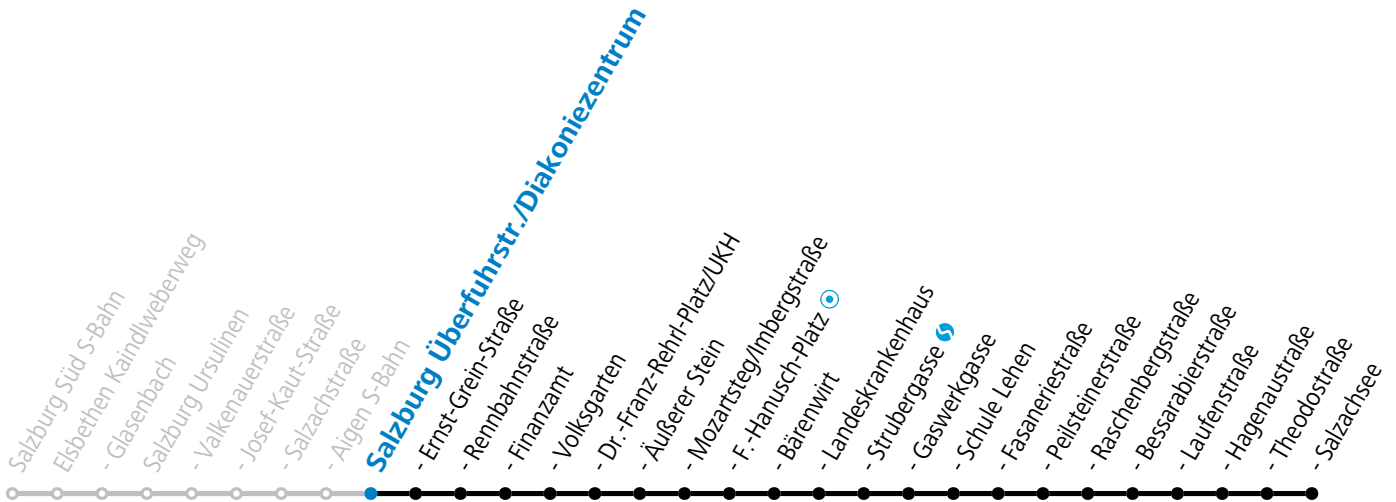

gültig von 11.12.2022 bis 09.12.2023.

Fahrzeiten
in Minuten
Alle Angaben ohne Gewähr.

Montag bis Freitag								Samstag				Sonn- und Feiertag				
5	27	47						5	47			5	49			
6	07	20	30	40	50			6	07	27	47	6	19	49		
7	00	10	16^b_{as}	20	30	40	50	7	07	27	47	7	19	49		
8	00	10	20	30	40	50		8	07	28	43	58	8	18	48	
9	00	10	20	30	40	50		9	13	28	43	58	9	18	47	
10	00	10	20	30	40	50		10	13	28	43	58	10	07	27	47
11	00	10	20	30	40	50		11	13	28	43	58	11	07	27	47
12	00	10	20	30	40	50		12	13	28	43	58	12	07	27	47
13	00	10	20	30	40	50		13	13	28	43	58	13	07	27	47
14	00	10	20	30	40	50		14	13	28	43	58	14	07	27	47
15	00	10	20	30	40	50		15	13	28	43	58	15	07	27	47
16	00	10	20	30	40	50		16	13	28	43	58	16	07	27	47
17	00	10	20	30	40	50		17	13	28	43	58	17	07	27	47
18	00	10	20	30	40	50		18	13	27	47	18	07	27	47	
19	07	27	47					19	07	27	47	19	07	27	47	
20	07	27	47					20	07	27	47	20	07	27	47	
21	07	27	47					21	07	27	47	21	07	27	47	
22	07	27	47					22	07	27	47	22	07	27	47	
								23	07	34						
								0	04	34						

S = nur Montag bis Freitag, wenn Schultag in Salzburg (Stadt)   a = bis Salzburg Äußerer Stein   b = verkehrt weiter bis Salzburgarena (Linie 1)

* NACHTSTERN: Freitag, sowie vor Sonn-/Feiertag ab ca. 22:00 Uhr - Verkehr nach Samstag-Fahrplan Am 08.12., 24.12. und 31.12. bitte Sonderfahrpläne beachten!

Ferien im Bundesland Salzburg: 24.12.2022 bis 06.01.2023, 13. bis 19.02., 01. bis 10.04., 08.07. bis 10.09., 24.09. und 26.10. bis 02.11.2023 (Vorbehaltlich Änderungen durch die Schulbehörde)

Aufgabenträgerschaft / Betreiber: Salzburg AG, Verkehr, Plainstraße 70, 5020 Salzburg, Tel.: +43 (0)800 220 050