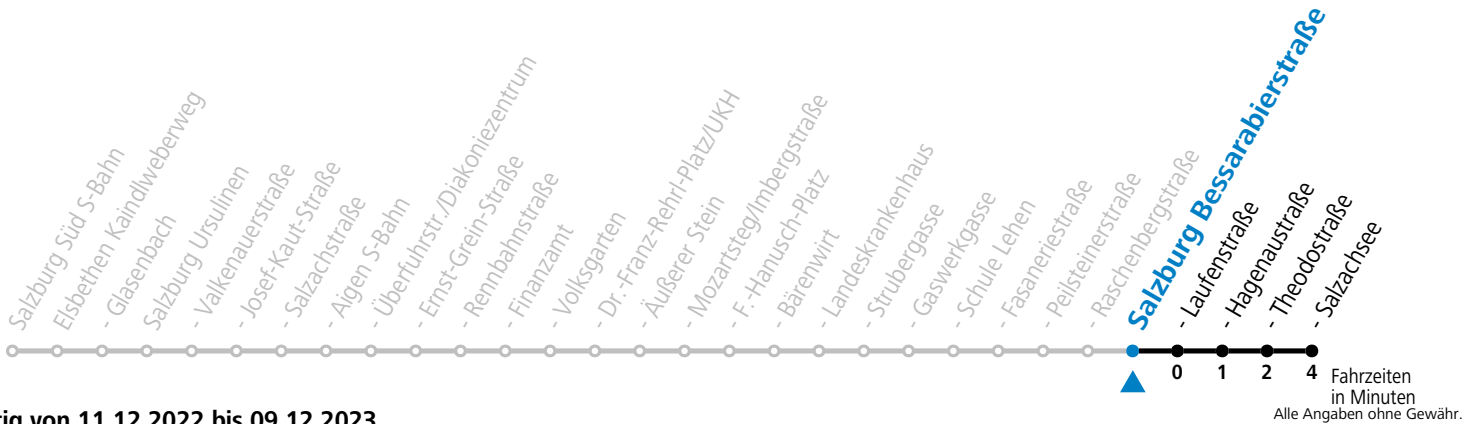

gültig von 11.12.2022 bis 09.12.2023.

Montag bis Freitag				Samstag				Sonn- und Feiertag			
5	29	49		5	49			5	52		
6	09	29	35 43 53	6	09	29	49	6	09	39	
7	03	13	23 33 43 53	7	09	29	49	7	09	39	
8	03	13	23 33 43 53	8	09	29	39 51	8	09	40	
9	03	13	23 33 43 53	9	06	21	36 51	9	10	40	
10	03	13	23 33 43 53	10	06	21	36 51	10	09	29	49
11	03	13	23 33 43 53	11	06	21	36 51	11	09	29	49
12	03	13	23 33 43 53	12	06	21	36 51	12	09	29	49
13	03	13	23 33 43 53	13	06	21	36 51	13	09	29	49
14	03	13	23 33 43 53	14	06	21	36 51	14	09	29	49
15	03	13	23 33 43 53	15	06	21	36 51	15	09	29	49
16	03	13	23 33 43 53	16	06	21	36 51	16	09	29	49
17	03	13	23 33 43 53	17	06	21	36 51	17	09	29	49
18	03	13	23 33 43 53	18	06	21	36 49	18	09	29	49
19	03	13	29 49	19	09	29	49	19	09	29	49
20	09	29	49	20	09	29	49	20	09	29	49
21	09	29	49	21	09	29	49	21	09	29	49
22	09	29	49	22	09	29	49	22	09	29	49
23	09			23	09	29	54	23	09		
				0	24	54					

* NACHTSTERN: Freitag, sowie vor Sonn-/Feiertag ab ca. 22:00 Uhr - Verkehr nach Samstag-Fahrplan Am 08.12., 24.12. und 31.12. bitte Sonderfahrpläne beachten!

Ferien im Bundesland Salzburg: 24.12.2022 bis 06.01.2023, 13. bis 19.02., 01. bis 10.04., 08.07. bis 10.09., 24.09. und 26.10. bis 02.11.2023 (Vorbehaltlich Änderungen durch die Schulbehörde)

Aufgabenträgerschaft / Betreiber: Salzburg AG, Verkehr, Plainstraße 70, 5020 Salzburg, Tel.: +43 (0)800 220 050