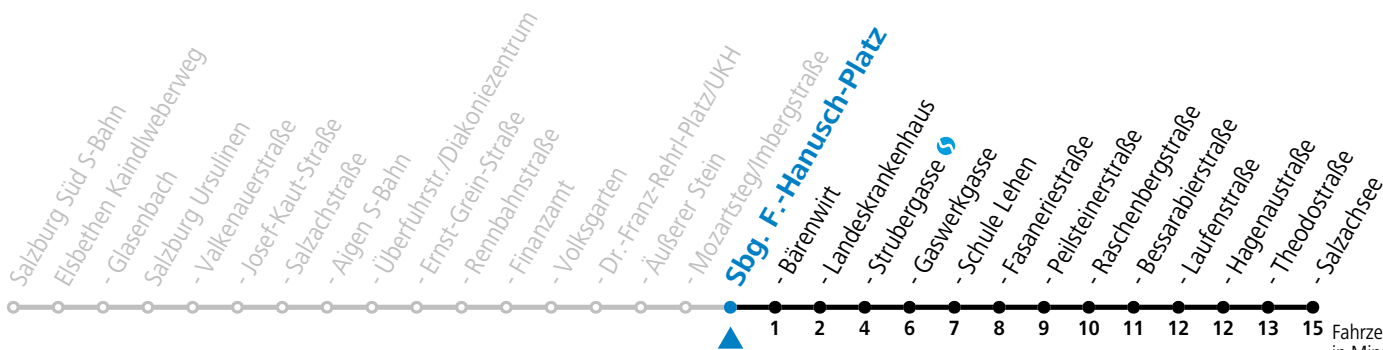

gültig von 11.12.2022 bis 09.12.2023.

Fahrzeiten in Minuten
Alle Angaben ohne Gewähr.

Montag bis Freitag					Samstag					Sonn- und Feiertag						
5	19	39	59		5	39	59			5	43					
6	19	24	32	42	52	6	19	39	59		6	00	30			
7	02	12	22	32	42	52	7	19	39	59		7	00	30		
8	02	12	22	32	42	52	8	19	29	40	55	8	00	30		
9	02	12	22	32	42	52	9	10	25	40	55	9	00	30	59	
10	02	12	22	32	42	52	10	10	25	40	55	10	19	39	59	
11	02	12	22	32	42	52	11	10	25	40	55	11	19	39	59	
12	02	12	22	32	42	52	12	10	25	40	55	12	19	39	59	
13	02	12	22	32	42	52	13	10	25	40	55	13	19	39	59	
14	02	12	22	32	42	52	14	10	25	40	55	14	19	39	59	
15	02	12	22	32	42	52	15	10	25	40	55	15	19	39	59	
16	02	12	22	32	42	52	16	10	25	40	55	16	19	39	59	
17	02	12	22	32	42	52	17	10	25	40	55	17	19	39	59	
18	02	12	22	32	42	52	18	10	25	39	59	18	19	39	59	
19	02	19	39	59			19	19	39	59		19	19	39	59	
20	19	39	59				20	19	39	59		20	19	39	59	
21	19	39	59				21	19	39	59		21	19	39	59	
22	19	39	59				22	19	39	59		22	19	39	59	
							23	19	45							
							0	15	45							

* NACHTSTERN: Freitag, sowie vor Sonn-/Feiertag ab ca. 22:00 Uhr - Verkehr nach Samstag-Fahrplan Am 08.12., 24.12. und 31.12. bitte Sonderfahrpläne beachten!

Ferien im Bundesland Salzburg: 24.12.2022 bis 06.01.2023, 13. bis 19.02., 01. bis 10.04., 08.07. bis 10.09., 24.09. und 26.10. bis 02.11.2023 (Vorbehaltlich Änderungen durch die Schulbehörde)

Aufgabenträgerschaft / Betreiber: Salzburg AG, Verkehr, Plainstraße 70, 5020 Salzburg, Tel.: +43 (0)800 220 050