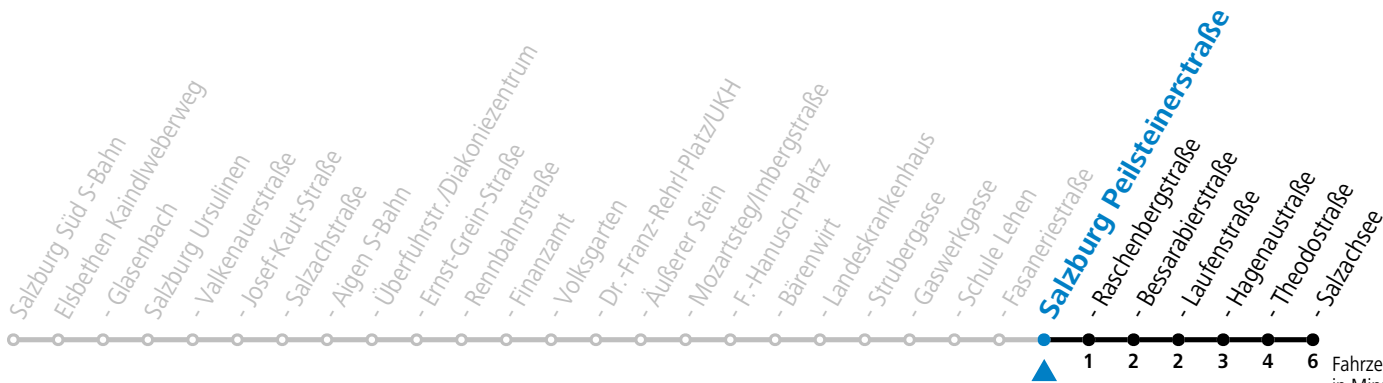

gültig von 11.12.2022 bis 09.12.2023.

Fahrzeiten
in Minuten
Alle Angaben ohne Gewähr.

Montag bis Freitag					Samstag					Sonn- und Feiertag				
5	27	47			5	47				5	50			
6	07	27	33	41 51	6	07	27	47		6	07	37		
7	01	11	21	31 41 51	7	07	27	47		7	07	37		
8	01	11	21	31 41 51	8	07	27	37	49	8	07	38		
9	01	11	21	31 41 51	9	04	19	34	49	9	08	38		
10	01	11	21	31 41 51	10	04	19	34	49	10	07	27	47	
11	01	11	21	31 41 51	11	04	19	34	49	11	07	27	47	
12	01	11	21	31 41 51	12	04	19	34	49	12	07	27	47	
13	01	11	21	31 41 51	13	04	19	34	49	13	07	27	47	
14	01	11	21	31 41 51	14	04	19	34	49	14	07	27	47	
15	01	11	21	31 41 51	15	04	19	34	49	15	07	27	47	
16	01	11	21	31 41 51	16	04	19	34	49	16	07	27	47	
17	01	11	21	31 41 51	17	04	19	34	49	17	07	27	47	
18	01	11	21	31 41 51	18	04	19	34	47	18	07	27	47	
19	01	11	27	47	19	07	27	47		19	07	27	47	
20	07	27	47		20	07	27	47		20	07	27	47	
21	07	27	47		21	07	27	47		21	07	27	47	
22	07	27	47		22	07	27	47		22	07	27	47	
23	07				23	07	27	52		23	07			
					0	22	52							

* NACHTSTERN: Freitag, sowie vor Sonn-/Feiertag ab ca. 22:00 Uhr - Verkehr nach Samstag-Fahrplan Am 08.12., 24.12. und 31.12. bitte Sonderfahrpläne beachten!

Ferien im Bundesland Salzburg: 24.12.2022 bis 06.01.2023, 13. bis 19.02., 01. bis 10.04., 08.07. bis 10.09., 24.09. und 26.10. bis 02.11.2023 (Vorbehaltlich Änderungen durch die Schulbehörde)

Aufgabenträgerschaft / Betreiber: Salzburg AG, Verkehr, Plainstraße 70, 5020 Salzburg, Tel.: +43 (0)800 220 050