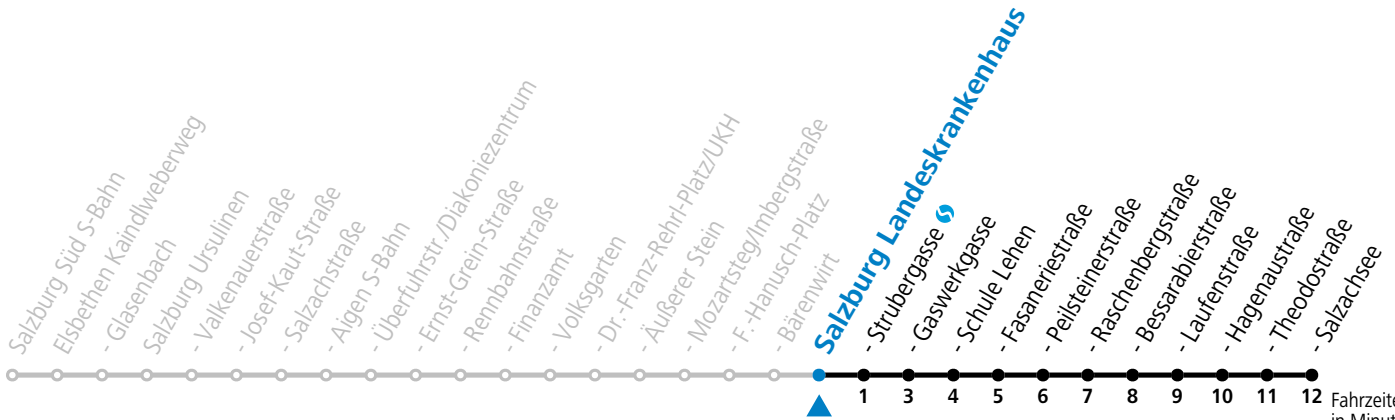

gültig von 11.12.2022 bis 09.12.2023.

Fahrzeiten
in Minuten
Alle Angaben ohne Gewähr.

Montag bis Freitag					Samstag					Sonn- und Feiertag				
5	21	41			5	41				5	45			
6	01	21	27	35 45 55	6	01	21	41		6	02	32		
7	05	15	25	35 45 55	7	01	21	41		7	02	32		
8	05	15	25	35 45 55	8	01	21	31	43 58	8	02	32		
9	05	15	25	35 45 55	9	13	28	43	58	9	02	32		
10	05	15	25	35 45 55	10	13	28	43	58	10	01	21	41	
11	05	15	25	35 45 55	11	13	28	43	58	11	01	21	41	
12	05	15	25	35 45 55	12	13	28	43	58	12	01	21	41	
13	05	15	25	35 45 55	13	13	28	43	58	13	01	21	41	
14	05	15	25	35 45 55	14	13	28	43	58	14	01	21	41	
15	05	15	25	35 45 55	15	13	28	43	58	15	01	21	41	
16	05	15	25	35 45 55	16	13	28	43	58	16	01	21	41	
17	05	15	25	35 45 55	17	13	28	43	58	17	01	21	41	
18	05	15	25	35 45 55	18	13	28	41		18	01	21	41	
19	05	21	41		19	01	21	41		19	01	21	41	
20	01	21	41		20	01	21	41		20	01	21	41	
21	01	21	41		21	01	21	41		21	01	21	41	
22	01	21	41		22	01	21	41		22	01	21	41	
23	01				23	01	21	47		23	01			
					0	17	47							

* **NACHTSTERN: Freitag, sowie vor Sonn-/Feiertag ab ca. 22:00 Uhr - Verkehr nach Samstag-Fahrplan**
Am 08.12., 24.12. und 31.12. bitte Sonderfahrpläne beachten!

Ferien im Bundesland Salzburg: 24.12.2022 bis 06.01.2023, 13. bis 19.02., 01. bis 10.04., 08.07. bis 10.09., 24.09. und 26.10. bis 02.11.2023 (Vorbehaltlich Änderungen durch die Schulbehörde)

Aufgabenträgerschaft / Betreiber: Salzburg AG, Verkehr, Plainstraße 70, 5020 Salzburg, Tel.: +43 (0)800 220 050