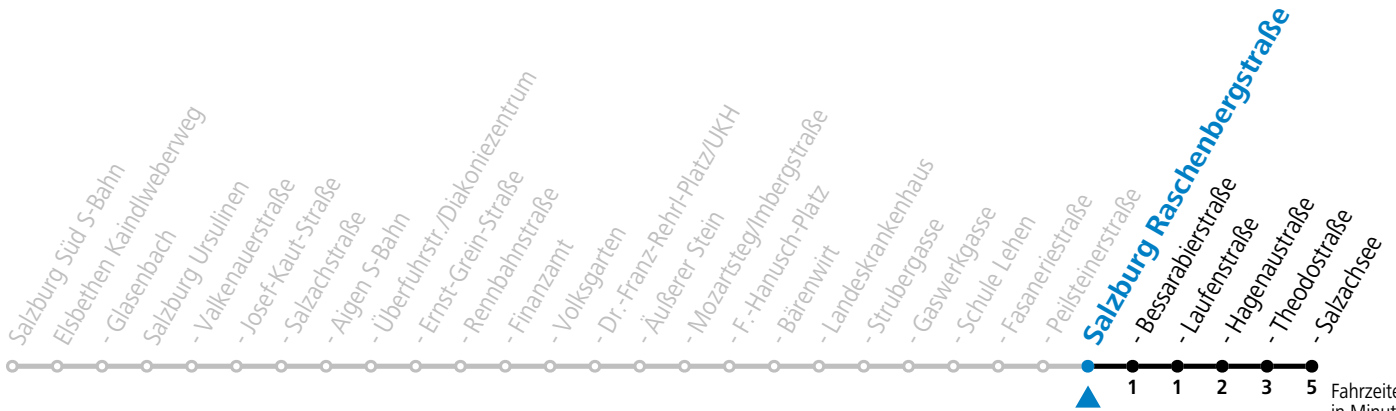

gültig von 11.12.2022 bis 09.12.2023.

Fahrzeiten in Minuten
Alle Angaben ohne Gewähr.

Montag bis Freitag					Samstag					Sonn- und Feiertag				
5	28	48			5	48				5	51			
6	08	28	34	42 52	6	08	28	48		6	08	38		
7	02	12	22	32 42 52	7	08	28	48		7	08	38		
8	02	12	22	32 42 52	8	08	28	38	50	8	08	39		
9	02	12	22	32 42 52	9	05	20	35	50	9	09	39		
10	02	12	22	32 42 52	10	05	20	35	50	10	08	28	48	
11	02	12	22	32 42 52	11	05	20	35	50	11	08	28	48	
12	02	12	22	32 42 52	12	05	20	35	50	12	08	28	48	
13	02	12	22	32 42 52	13	05	20	35	50	13	08	28	48	
14	02	12	22	32 42 52	14	05	20	35	50	14	08	28	48	
15	02	12	22	32 42 52	15	05	20	35	50	15	08	28	48	
16	02	12	22	32 42 52	16	05	20	35	50	16	08	28	48	
17	02	12	22	32 42 52	17	05	20	35	50	17	08	28	48	
18	02	12	22	32 42 52	18	05	20	35	48	18	08	28	48	
19	02	12	28	48	19	08	28	48		19	08	28	48	
20	08	28	48		20	08	28	48		20	08	28	48	
21	08	28	48		21	08	28	48		21	08	28	48	
22	08	28	48		22	08	28	48		22	08	28	48	
23	08				23	08	28	53		23	08			
					0	23	53							

* NACHTSTERN: Freitag, sowie vor Sonn-/Feiertag ab ca. 22:00 Uhr - Verkehr nach Samstag-Fahrplan Am 08.12., 24.12. und 31.12. bitte Sonderfahrpläne beachten!

Ferien im Bundesland Salzburg: 24.12.2022 bis 06.01.2023, 13. bis 19.02., 01. bis 10.04., 08.07. bis 10.09., 24.09. und 26.10. bis 02.11.2023 (Vorbehaltlich Änderungen durch die Schulbehörde)

Aufgabenträgerschaft / Betreiber: Salzburg AG, Verkehr, Plainstraße 70, 5020 Salzburg, Tel.: +43 (0)800 220 050