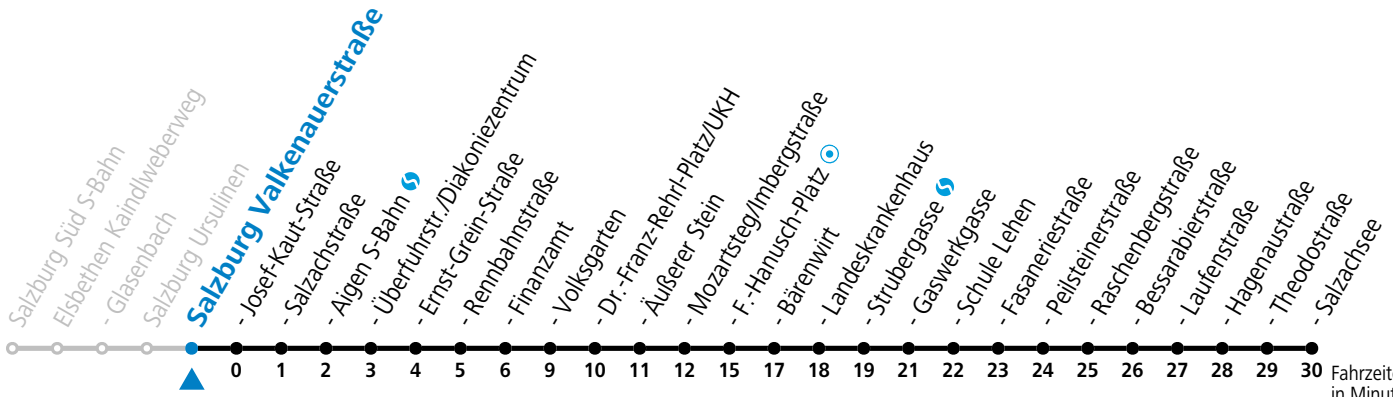

gültig von 11.12.2022 bis 09.12.2023.

Fahrzeiten in Minuten
Alle Angaben ohne Gewähr.

Montag bis Freitag							Samstag				Sonn- und Feiertag				
5	23	43					5	43			5	46			
6	03	16	26	36	46	56	6	03	23	43	6	16	46		
7	06	12^b_{as}	16	26	36	46	56	7	03	23	43	7	16	46	
8	06	16	26	36	46	56	8	03	24	39	54	8	14	44	
9	06	16	26	36	46	56	9	09	24	39	54	9	14	43	
10	06	16	26	36	46	56	10	09	24	39	54	10	03	23	43
11	06	16	26	36	46	56	11	09	24	39	54	11	03	23	43
12	06	16	26	36	46	56	12	09	24	39	54	12	03	23	43
13	06	16	26	36	46	56	13	09	24	39	54	13	03	23	43
14	06	16	26	36	46	56	14	09	24	39	54	14	03	23	43
15	06	16	26	36	46	56	15	09	24	39	54	15	03	23	43
16	06	16	26	36	46	56	16	09	24	39	54	16	03	23	43
17	06	16	26	36	46	56	17	09	24	39	54	17	03	23	43
18	06	16	26	36	46		18	09	23	43		18	03	23	43
19	03	23	43				19	03	23	43		19	03	23	43
20	03	23	43				20	03	23	43		20	03	23	43
21	03	23	43				21	03	23	43		21	03	23	43
22	03	23	43				22	03	23	43		22	03	23	43
							23	03	31						
							0	01	31						

S = nur Montag bis Freitag, wenn Schultag in Salzburg (Stadt)   a = bis Salzburg Äußerer Stein   b = verkehrt weiter bis Salzburgarena (Linie 1)

* NACHTSTERN: Freitag, sowie vor Sonn-/Feiertag ab ca. 22:00 Uhr - Verkehr nach Samstag-Fahrplan Am 08.12., 24.12. und 31.12. bitte Sonderfahrpläne beachten!

Ferien im Bundesland Salzburg: 24.12.2022 bis 06.01.2023, 13. bis 19.02., 01. bis 10.04., 08.07. bis 10.09., 24.09. und 26.10. bis 02.11.2023 (Vorbehaltlich Änderungen durch die Schulbehörde)

Aufgabenträgerschaft / Betreiber: Salzburg AG, Verkehr, Plainstraße 70, 5020 Salzburg, Tel.: +43 (0)800 220 050