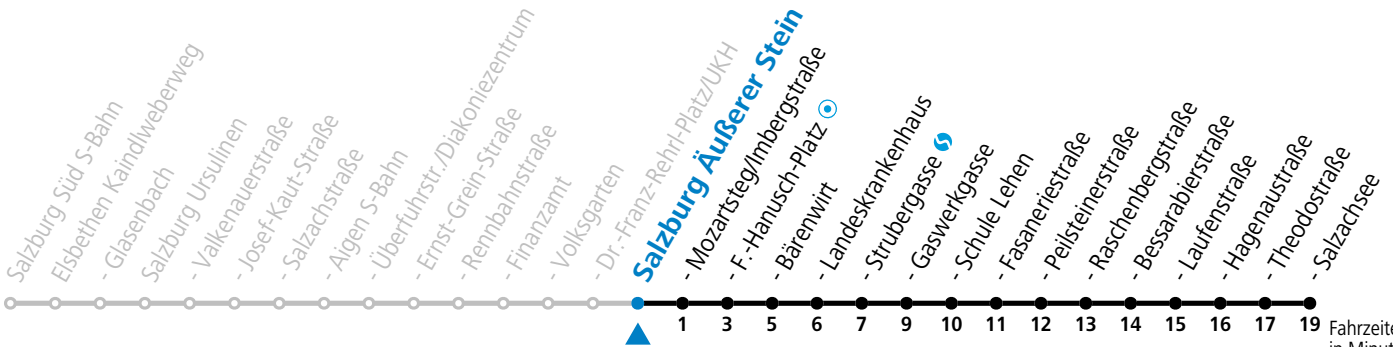

gültig von 11.12.2022 bis 09.12.2023.

Fahrzeiten in Minuten
Alle Angaben ohne Gewähr.

Montag bis Freitag							Samstag				Sonn- und Feiertag				
3	46^b						4	10^b			4	10^b			
5	16	36	56				5	36	56	5	40	57			
6	16	20	28	38	48	58	6	16	36	56	6	27	57		
7	08	18	28	38	48	58	7	16	36	56	7	27	57		
8	08	18	28	38	48	58	8	16	26	36	51	8	27	57	
9	08	18	28	38	48	58	9	06	21	36	51	9	27	56	
10	08	18	28	38	48	58	10	06	21	36	51	10	16	36	56
11	08	18	28	38	48	58	11	06	21	36	51	11	16	36	56
12	08	18	28	38	48	58	12	06	21	36	51	12	16	36	56
13	08	18	28	38	48	58	13	06	21	36	51	13	16	36	56
14	08	18	28	38	48	58	14	06	21	36	51	14	16	36	56
15	08	18	28	38	48	58	15	06	21	36	51	15	16	36	56
16	08	18	28	38	48	58	16	06	21	36	51	16	16	36	56
17	08	18	28	38	48	58	17	06	21	36	51	17	16	36	56
18	08	18	28	38	48	58	18	06	21	36	56	18	16	36	56
19	16	36	56				19	16	36	56	19	16	36	56	
20	16	36	56				20	16	36	56	20	16	36	56	
21	16	36	56				21	16	36	56	21	16	36	56	
22	16	36	56				22	16	36	56	22	16	36	56	
							23	16	42						
							0	12	42						

a = bis Sbg. F.-Hanusch-Platz b = verkehrt weiter über Maxglan bis Hauptbahnhof (Linien 7>1>2)

* NACHTSTERN: Freitag, sowie vor Sonn-/Feiertag ab ca. 22:00 Uhr - Verkehr nach Samstag-Fahrplan Am 08.12., 24.12. und 31.12. bitte Sonderfahrpläne beachten!

Ferien im Bundesland Salzburg: 24.12.2022 bis 06.01.2023, 13. bis 19.02., 01. bis 10.04., 08.07. bis 10.09., 24.09. und 26.10. bis 02.11.2023 (Vorbehaltlich Änderungen durch die Schulbehörde)

Aufgabenträgerschaft / Betreiber: Salzburg AG, Verkehr, Plainstraße 70, 5020 Salzburg, Tel.: +43 (0)800 220 050