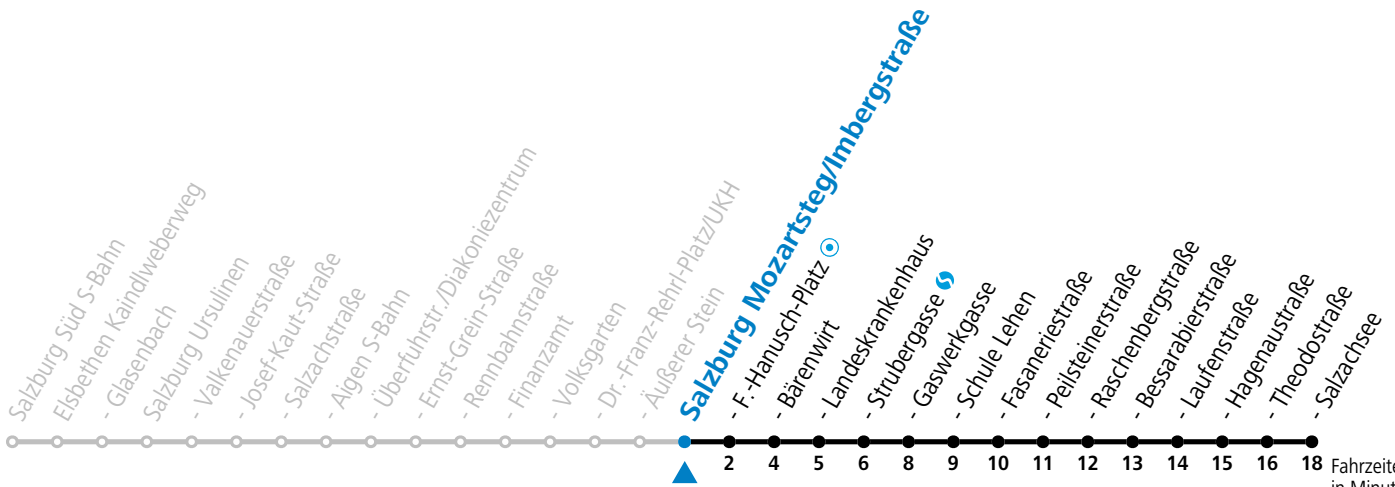

gültig von 11.12.2022 bis 09.12.2023.

Fahrzeiten
in Minuten
Alle Angaben ohne Gewähr.

Montag bis Freitag						Samstag			Sonn- und Feiertag						
3	47^b_a					4	11^b_a		4	11^b_a					
5	17	37	57			5	37	57	5	41	58				
6	17	21	29	39	49	59	6	17	37	57	6	28	58		
7	09	19	29	39	49	59	7	17	37	57	7	28	58		
8	09	19	29	39	49	59	8	17	27	37	52	8	28	58	
9	09	19	29	39	49	59	9	07	22	37	52	9	28	57	
10	09	19	29	39	49	59	10	07	22	37	52	10	17	37	57
11	09	19	29	39	49	59	11	07	22	37	52	11	17	37	57
12	09	19	29	39	49	59	12	07	22	37	52	12	17	37	57
13	09	19	29	39	49	59	13	07	22	37	52	13	17	37	57
14	09	19	29	39	49	59	14	07	22	37	52	14	17	37	57
15	09	19	29	39	49	59	15	07	22	37	52	15	17	37	57
16	09	19	29	39	49	59	16	07	22	37	52	16	17	37	57
17	09	19	29	39	49	59	17	07	22	37	52	17	17	37	57
18	09	19	29	39	49	59	18	07	22	37	57	18	17	37	57
19	17	37	57			19	17	37	57	19	17	37	57		
20	17	37	57			20	17	37	57	20	17	37	57		
21	17	37	57			21	17	37	57	21	17	37	57		
22	17	37	57			22	17	37	57	22	17	37	57		
						23	17	43							
						0	13	43							

a = bis Sbg. F.-Hanusch-Platz b = verkehrt weiter über Maxglan bis Hauptbahnhof (Linien 7>1>2)

* NACHTSTERN: Freitag, sowie vor Sonn-/Feiertag ab ca. 22:00 Uhr - Verkehr nach Samstag-Fahrplan Am 08.12., 24.12. und 31.12. bitte Sonderfahrpläne beachten!

Ferien im Bundesland Salzburg: 24.12.2022 bis 06.01.2023, 13. bis 19.02., 01. bis 10.04., 08.07. bis 10.09., 24.09. und 26.10. bis 02.11.2023 (Vorbehaltlich Änderungen durch die Schulbehörde)

Aufgabenträgerschaft / Betreiber: Salzburg AG, Verkehr, Plainstraße 70, 5020 Salzburg, Tel.: +43 (0)800 220 050