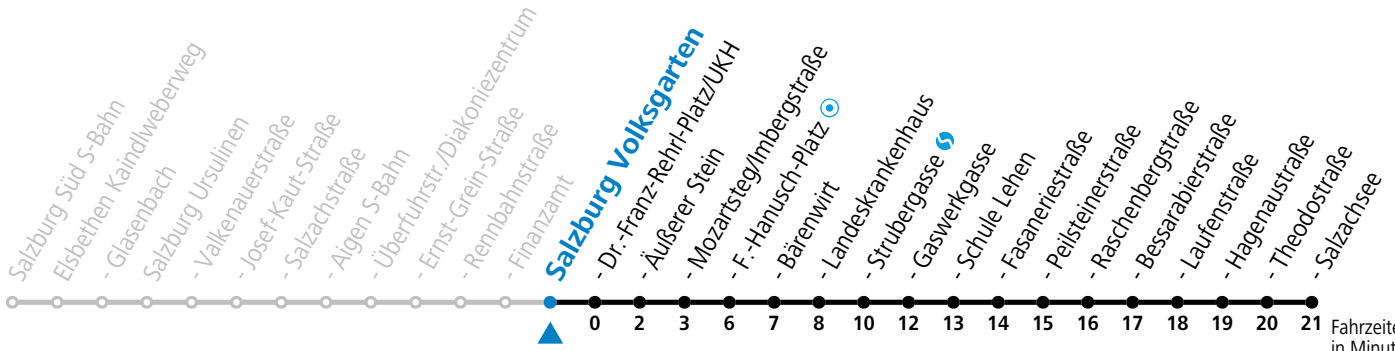

gültig von 11.12.2022 bis 09.12.2023.

Fahrzeiten in Minuten
Alle Angaben ohne Gewähr.

Montag bis Freitag								Samstag				Sonn- und Feiertag				
5	33	53						5	53			5	53			
6	13	26	36	46	56			6	13	33	53	6	23	53		
7	06	16	22^b_{as}	26	36	46	56	7	13	33	53	7	23	53		
8	06	16	26	36	46	56		8	13	34	49	8	24	54		
9	06	16	26	36	46	56		9	04	19	34	49	9	24	53	
10	06	16	26	36	46	56		10	04	19	34	49	10	13	33	53
11	06	16	26	36	46	56		11	04	19	34	49	11	13	33	53
12	06	16	26	36	46	56		12	04	19	34	49	12	13	33	53
13	06	16	26	36	46	56		13	04	19	34	49	13	13	33	53
14	06	16	26	36	46	56		14	04	19	34	49	14	13	33	53
15	06	16	26	36	46	56		15	04	19	34	49	15	13	33	53
16	06	16	26	36	46	56		16	04	19	34	49	16	13	33	53
17	06	16	26	36	46	56		17	04	19	34	49	17	13	33	53
18	06	16	26	36	46	56		18	04	19	33	53	18	13	33	53
19	13	33	53					19	13	33	53	19	13	33	53	
20	13	33	53					20	13	33	53	20	13	33	53	
21	13	33	53					21	13	33	53	21	13	33	53	
22	13	33	53					22	13	33	53	22	13	33	53	
								23	13	38						
								0	08	38						

S = nur Montag bis Freitag, wenn Schultag in Salzburg (Stadt)   a = bis Salzburg Äußerer Stein   b = verkehrt weiter bis Salzburgarena (Linie 1)

* NACHTSTERN: Freitag, sowie vor Sonn-/Feiertag ab ca. 22:00 Uhr - Verkehr nach Samstag-Fahrplan Am 08.12., 24.12. und 31.12. bitte Sonderfahrpläne beachten!

Ferien im Bundesland Salzburg: 24.12.2022 bis 06.01.2023, 13. bis 19.02., 01. bis 10.04., 08.07. bis 10.09., 24.09. und 26.10. bis 02.11.2023 (Vorbehaltlich Änderungen durch die Schulbehörde)

Aufgabenträgerschaft / Betreiber: Salzburg AG, Verkehr, Plainstraße 70, 5020 Salzburg, Tel.: +43 (0)800 220 050