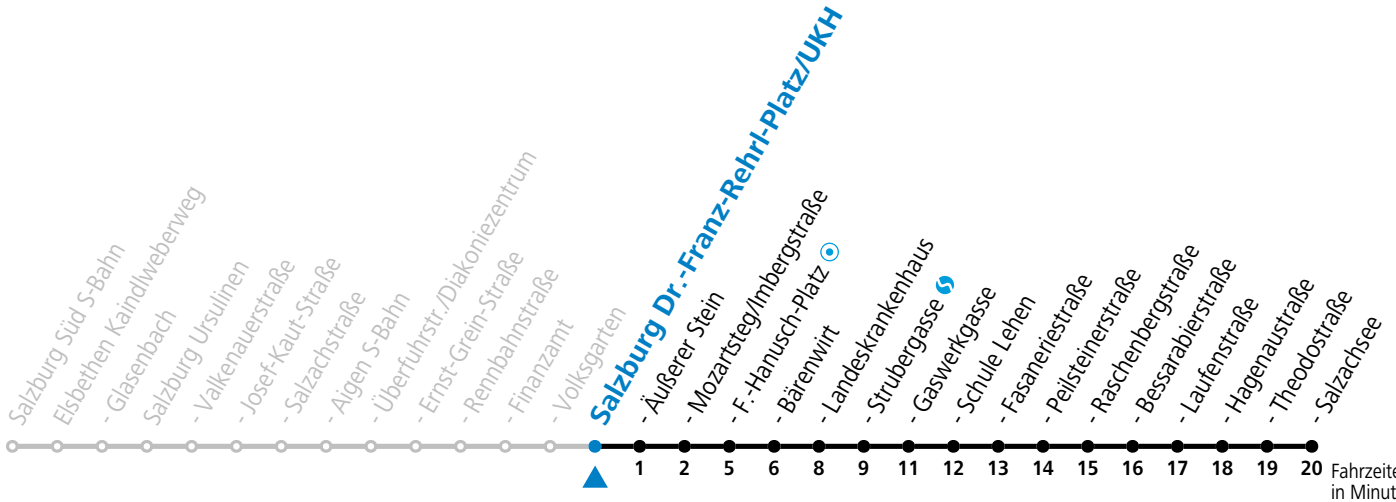

gültig von 11.12.2022 bis 09.12.2023.

Fahrzeiten in Minuten
Alle Angaben ohne Gewähr.

Montag bis Freitag								Samstag				Sonn- und Feiertag				
5	33	53						5	53			5	54			
6	13	27	37	47	57			6	13	33	53	6	24	54		
7	07	17	23^b_{as}	27	37	47	57	7	13	33	53	7	24	54		
8	07	17	27	37	47	57		8	13	35	50	8	24	54		
9	07	17	27	37	47	57		9	05	20	35	50	9	24	53	
10	07	17	27	37	47	57		10	05	20	35	50	10	13	33	53
11	07	17	27	37	47	57		11	05	20	35	50	11	13	33	53
12	07	17	27	37	47	57		12	05	20	35	50	12	13	33	53
13	07	17	27	37	47	57		13	05	20	35	50	13	13	33	53
14	07	17	27	37	47	57		14	05	20	35	50	14	13	33	53
15	07	17	27	37	47	57		15	05	20	35	50	15	13	33	53
16	07	17	27	37	47	57		16	05	20	35	50	16	13	33	53
17	07	17	27	37	47	57		17	05	20	35	50	17	13	33	53
18	07	17	27	37	47	57		18	05	20	33	53	18	13	33	53
19	13	33	53					19	13	33	53	19	13	33	53	
20	13	33	53					20	13	33	53	20	13	33	53	
21	13	33	53					21	13	33	53	21	13	33	53	
22	13	33	53					22	13	33	53	22	13	33	53	
								23	13	39						
								0	09	39						

S = nur Montag bis Freitag, wenn Schultag in Salzburg (Stadt)   a = bis Salzburg Äußerer Stein   b = verkehrt weiter bis Salzburgarena (Linie 1)

* NACHTSTERN: Freitag, sowie vor Sonn-/Feiertag ab ca. 22:00 Uhr - Verkehr nach Samstag-Fahrplan Am 08.12., 24.12. und 31.12. bitte Sonderfahrpläne beachten!

Ferien im Bundesland Salzburg: 24.12.2022 bis 06.01.2023, 13. bis 19.02., 01. bis 10.04., 08.07. bis 10.09., 24.09. und 26.10. bis 02.11.2023 (Vorbehaltlich Änderungen durch die Schulbehörde)

Aufgabenträgerschaft / Betreiber: Salzburg AG, Verkehr, Plainstraße 70, 5020 Salzburg, Tel.: +43 (0)800 220 050