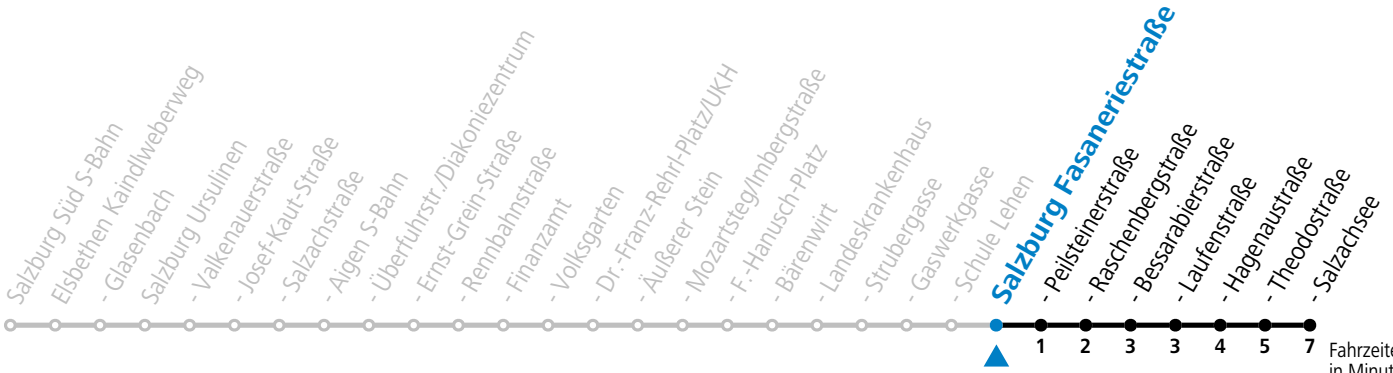

gültig von 11.12.2022 bis 09.12.2023.

Fahrzeiten in Minuten
Alle Angaben ohne Gewähr.

Montag bis Freitag					Samstag					Sonn- und Feiertag				
5	26	46			5	46				5	49			
6	06	26	32	40 50	6	06	26	46		6	06	36		
7	00	10	20	30 40 50	7	06	26	46		7	06	36		
8	00	10	20	30 40 50	8	06	26	36	48	8	06	37		
9	00	10	20	30 40 50	9	03	18	33	48	9	07	37		
10	00	10	20	30 40 50	10	03	18	33	48	10	06	26	46	
11	00	10	20	30 40 50	11	03	18	33	48	11	06	26	46	
12	00	10	20	30 40 50	12	03	18	33	48	12	06	26	46	
13	00	10	20	30 40 50	13	03	18	33	48	13	06	26	46	
14	00	10	20	30 40 50	14	03	18	33	48	14	06	26	46	
15	00	10	20	30 40 50	15	03	18	33	48	15	06	26	46	
16	00	10	20	30 40 50	16	03	18	33	48	16	06	26	46	
17	00	10	20	30 40 50	17	03	18	33	48	17	06	26	46	
18	00	10	20	30 40 50	18	03	18	33	46	18	06	26	46	
19	00	10	26	46	19	06	26	46		19	06	26	46	
20	06	26	46		20	06	26	46		20	06	26	46	
21	06	26	46		21	06	26	46		21	06	26	46	
22	06	26	46		22	06	26	46		22	06	26	46	
23	06				23	06	26	51		23	06			
					0	21	51							

* NACHTSTERN: Freitag, sowie vor Sonn-/Feiertag ab ca. 22:00 Uhr - Verkehr nach Samstag-Fahrplan Am 08.12., 24.12. und 31.12. bitte Sonderfahrpläne beachten!

Ferien im Bundesland Salzburg: 24.12.2022 bis 06.01.2023, 13. bis 19.02., 01. bis 10.04., 08.07. bis 10.09., 24.09. und 26.10. bis 02.11.2023 (Vorbehaltlich Änderungen durch die Schulbehörde)

Aufgabenträgerschaft / Betreiber: Salzburg AG, Verkehr, Plainstraße 70, 5020 Salzburg, Tel.: +43 (0)800 220 050