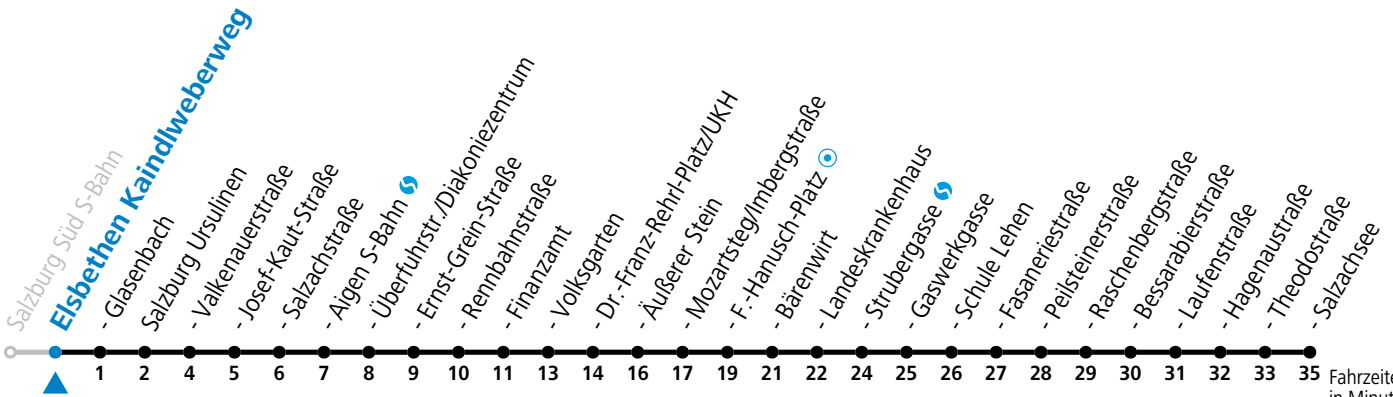

gültig von 11.12.2022 bis 09.12.2023.

Fahrzeiten in Minuten
Alle Angaben ohne Gewähr.

Montag bis Freitag					Samstag				Sonn- und Feiertag							
5	19	39	59		5	39	59		5	43						
6	12	22	32	42	52	6	19	39	59	6	13	43				
7	02	08^b_{AS}	12	22	32	42	52	7	19	39	59	7	13	43		
8	02	12	22	32	42	52		8	20	35	50	8	10	40		
9	02	12	22	32	42	52		9	05	20	35	50	9	10	39	59
10	02	12	22	32	42	52		10	05	20	35	50	10	19	39	59
11	02	12	22	32	42	52		11	05	20	35	50	11	19	39	59
12	02	12	22	32	42	52		12	05	20	35	50	12	19	39	59
13	02	12	22	32	42	52		13	05	20	35	50	13	19	39	59
14	02	12	22	32	42	52		14	05	20	35	50	14	19	39	59
15	02	12	22	32	42	52		15	05	20	35	50	15	19	39	59
16	02	12	22	32	42	52		16	05	20	35	50	16	19	39	59
17	02	12	22	32	42	52		17	05	20	35	50	17	19	39	59
18	02	12	22	32	42	59		18	05	19	39	59	18	19	39	59
19	19	39	59					19	19	39	59		19	19	39	59
20	19	39	59					20	19	39	59		20	19	39	59
21	19	39	59					21	19	39	59		21	19	39	59
22	19	39						22	19	39	59		22	19	39	
								23	28	58						
								0	28							

S = nur Montag bis Freitag, wenn Schultag in Salzburg (Stadt)   a = bis Salzburg Äußerer Stein   b = verkehrt weiter bis Salzburgarena (Linie 1)

* NACHTSTERN: Freitag, sowie vor Sonn-/Feiertag ab ca. 22:00 Uhr - Verkehr nach Samstag-Fahrplan Am 08.12., 24.12. und 31.12. bitte Sonderfahrpläne beachten!

Ferien im Bundesland Salzburg: 24.12.2022 bis 06.01.2023, 13. bis 19.02., 01. bis 10.04., 08.07. bis 10.09., 24.09. und 26.10. bis 02.11.2023 (Vorbehaltlich Änderungen durch die Schulbehörde)

Aufgabenträgerschaft / Betreiber: Salzburg AG, Verkehr, Plainstraße 70, 5020 Salzburg, Tel.: +43 (0)800 220 050