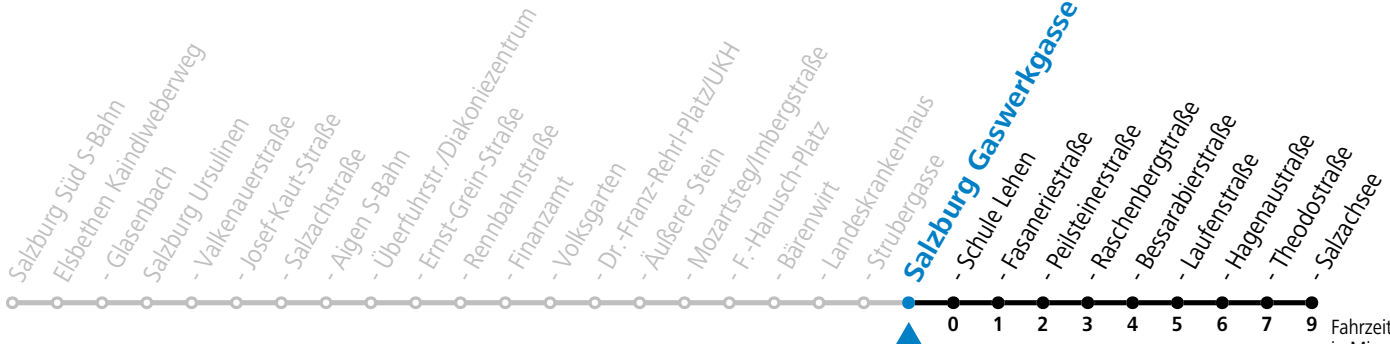

gültig von 11.12.2022 bis 09.12.2023.

Fahrzeiten
in Minuten
Alle Angaben ohne Gewähr.

Montag bis Freitag					Samstag					Sonn- und Feiertag				
5	24	44			5	44				5	48			
6	04	24	30	38 48 58	6	04	24	44		6	05	35		
7	08	18	28	38 48 58	7	04	24	44		7	05	35		
8	08	18	28	38 48 58	8	04	24	34	46	8	05	35		
9	08	18	28	38 48 58	9	01	16	31	46	9	05	35		
10	08	18	28	38 48 58	10	01	16	31	46	10	04	24	44	
11	08	18	28	38 48 58	11	01	16	31	46	11	04	24	44	
12	08	18	28	38 48 58	12	01	16	31	46	12	04	24	44	
13	08	18	28	38 48 58	13	01	16	31	46	13	04	24	44	
14	08	18	28	38 48 58	14	01	16	31	46	14	04	24	44	
15	08	18	28	38 48 58	15	01	16	31	46	15	04	24	44	
16	08	18	28	38 48 58	16	01	16	31	46	16	04	24	44	
17	08	18	28	38 48 58	17	01	16	31	46	17	04	24	44	
18	08	18	28	38 48 58	18	01	16	31	44	18	04	24	44	
19	08	24	44		19	04	24	44		19	04	24	44	
20	04	24	44		20	04	24	44		20	04	24	44	
21	04	24	44		21	04	24	44		21	04	24	44	
22	04	24	44		22	04	24	44		22	04	24	44	
23	04				23	04	24	50		23	04			
					0	20	50							

* **NACHTSTERN: Freitag, sowie vor Sonn-/Feiertag ab ca. 22:00 Uhr - Verkehr nach Samstag-Fahrplan**

Am 08.12., 24.12. und 31.12. bitte Sonderfahrpläne beachten!

Ferien im Bundesland Salzburg: 24.12.2022 bis 06.01.2023, 13. bis 19.02., 01. bis 10.04., 08.07. bis 10.09., 24.09. und 26.10. bis 02.11.2023 (Vorbehaltlich Änderungen durch die Schulbehörde)

Aufgabenträgerschaft / Betreiber: Salzburg AG, Verkehr, Plainstraße 70, 5020 Salzburg, Tel.: +43 (0)800 220 050