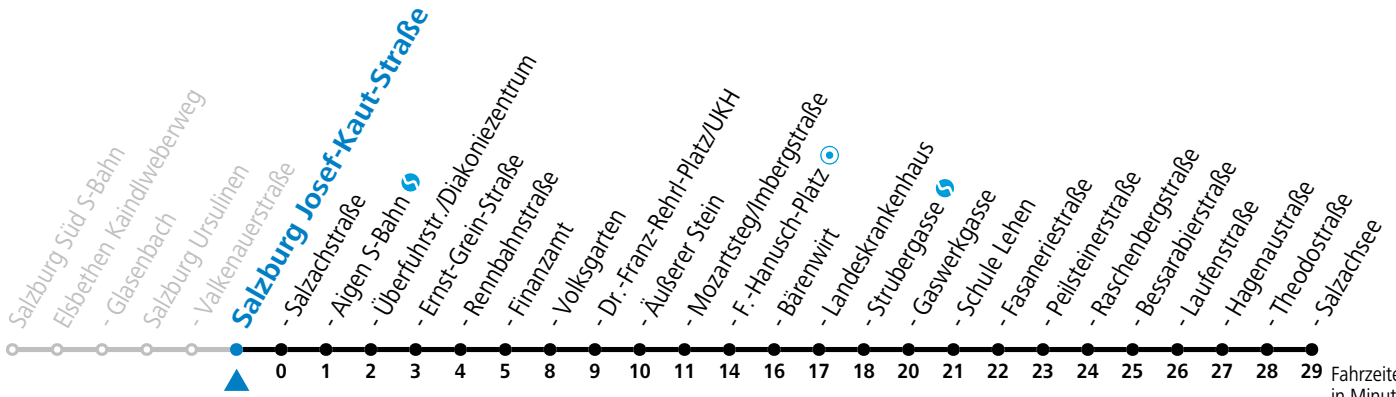

gültig von 11.12.2022 bis 09.12.2023.

Fahrzeiten in Minuten
Alle Angaben ohne Gewähr.

Montag bis Freitag							Samstag				Sonn- und Feiertag				
5	24	44					5	44			5	47			
6	04	17	27	37	47	57	6	04	24	44	6	17	47		
7	07	13^b_{as}	17	27	37	47	57	7	04	24	44	7	17	47	
8	07	17	27	37	47	57	8	04	25	40	55	8	15	45	
9	07	17	27	37	47	57	9	10	25	40	55	9	15	44	
10	07	17	27	37	47	57	10	10	25	40	55	10	04	24	44
11	07	17	27	37	47	57	11	10	25	40	55	11	04	24	44
12	07	17	27	37	47	57	12	10	25	40	55	12	04	24	44
13	07	17	27	37	47	57	13	10	25	40	55	13	04	24	44
14	07	17	27	37	47	57	14	10	25	40	55	14	04	24	44
15	07	17	27	37	47	57	15	10	25	40	55	15	04	24	44
16	07	17	27	37	47	57	16	10	25	40	55	16	04	24	44
17	07	17	27	37	47	57	17	10	25	40	55	17	04	24	44
18	07	17	27	37	47		18	10	24	44		18	04	24	44
19	04	24	44				19	04	24	44		19	04	24	44
20	04	24	44				20	04	24	44		20	04	24	44
21	04	24	44				21	04	24	44		21	04	24	44
22	04	24	44				22	04	24	44		22	04	24	44
							23	04	32						
							0	02	32						

S = nur Montag bis Freitag, wenn Schultag in Salzburg (Stadt)   a = bis Salzburg Äußerer Stein   b = verkehrt weiter bis Salzburgarena (Linie 1)

* NACHTSTERN: Freitag, sowie vor Sonn-/Feiertag ab ca. 22:00 Uhr - Verkehr nach Samstag-Fahrplan Am 08.12., 24.12. und 31.12. bitte Sonderfahrpläne beachten!

Ferien im Bundesland Salzburg: 24.12.2022 bis 06.01.2023, 13. bis 19.02., 01. bis 10.04., 08.07. bis 10.09., 24.09. und 26.10. bis 02.11.2023 (Vorbehaltlich Änderungen durch die Schulbehörde)

Aufgabenträgerschaft / Betreiber: Salzburg AG, Verkehr, Plainstraße 70, 5020 Salzburg, Tel.: +43 (0)800 220 050