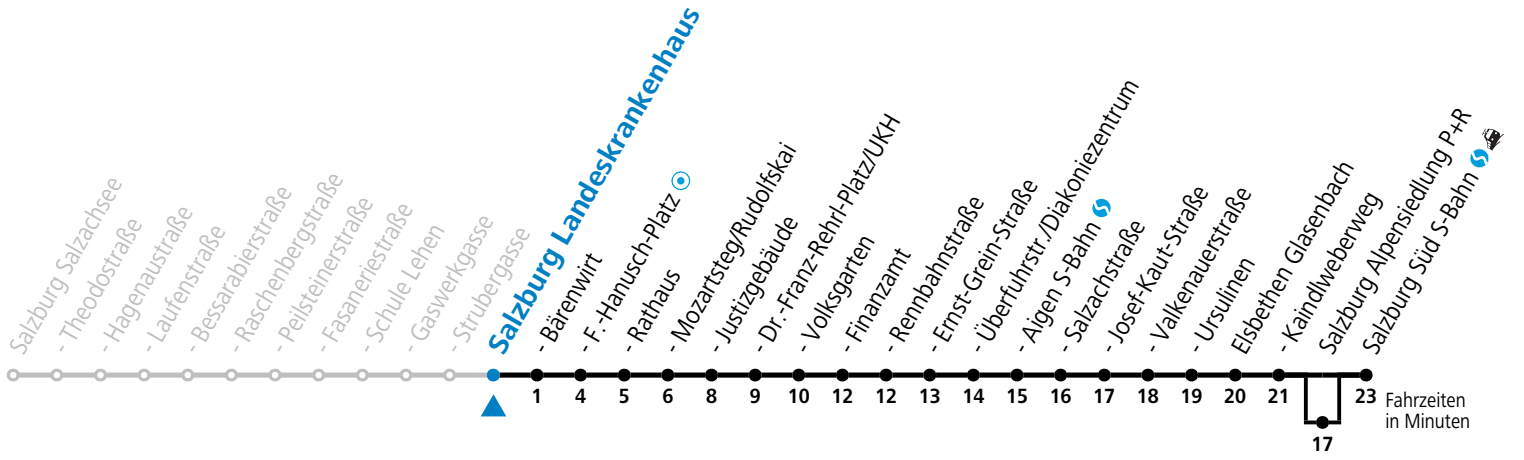

gültig von 11.12.2022 bis 09.12.2023.

Alle Angaben ohne Gewähr.

Montag bis Freitag					Samstag					Sonn- und Feiertag		
5	49				6	09	29	49		6	12_a	42_a
6	09	29	49		7	09	29	49		7	12_a	42_a
7	00	10	20	30 40 50	8	09	29	49		8	12_a	44
8	00	10	20	30 40 50	9	05	20	35	50	9	14	44
9	00	10	20	30 40 50	10	05	20	35	50	10	09	29 49
10	00	10	20	30 40 50	11	05	20	35	50	11	09	29 49
11	00	10	20	30 40 50	12	05	20	35	50	12	09	29 49
12	00	10	20	30 40 50	13	05	20	35	50	13	09	29 49
13	00	10	20	30 40 50	14	05	20	35	50	14	09	29 49
14	00	10	20	30 40 50	15	05	20	35	50	15	09	29 49
15	00	10	20	30 40 50	16	05	20	35	50	16	09	29 49
16	00	10	20	30 40 50	17	05	20	35	50	17	09	29 49
17	00	10	20	30 40 50	18	05	20	35	49 59	18	09	29 49
18	00	10	20	30 39 49	19	09	29	49		19	09	29 49
19	09	29	49		20	09	29	49		20	09	29 49
20	09	29	49		21	09	29	49		21	09	29 49
21	09	29	49		22	09	29	49		22	09	29 49
22	09	29	49		23	12_c^d	42_c^d	52_b^e		23	09	29
23	09	29			0	12_c^d	42_c^d					
					1	12_c^e						

a = bedient Salzburg Alpenriedung P+R   c = bis Elisabethen Kaindlweberweg   e = verkehrt weiter bis Polizeidirektion/Betriebshof
b = bis Salzburg Mozartsteg/Rudolfskai   d = verkehrt weiter in Richtung Alpenstraße (Linie 3)

* NACHTSTERN: Freitag, sowie vor Sonn-/Feiertag ab ca. 22:00 Uhr - Verkehr nach Samstag-Fahrplan Am 08.12., 24.12. und 31.12. bitte Sonderfahrpläne beachten!

Ferien im Bundesland Salzburg: 24.12.2022 bis 06.01.2023, 13. bis 19.02., 01. bis 10.04., 08.07. bis 10.09., 24.09. und 26.10. bis 02.11.2023 (Vorbehaltlich Änderungen durch die Schulbehörde)

Aufgabenträgerschaft / Betreiber: Salzburg AG, Verkehr, Plainstraße 70, 5020 Salzburg, Tel.: +43 (0)800 220 050