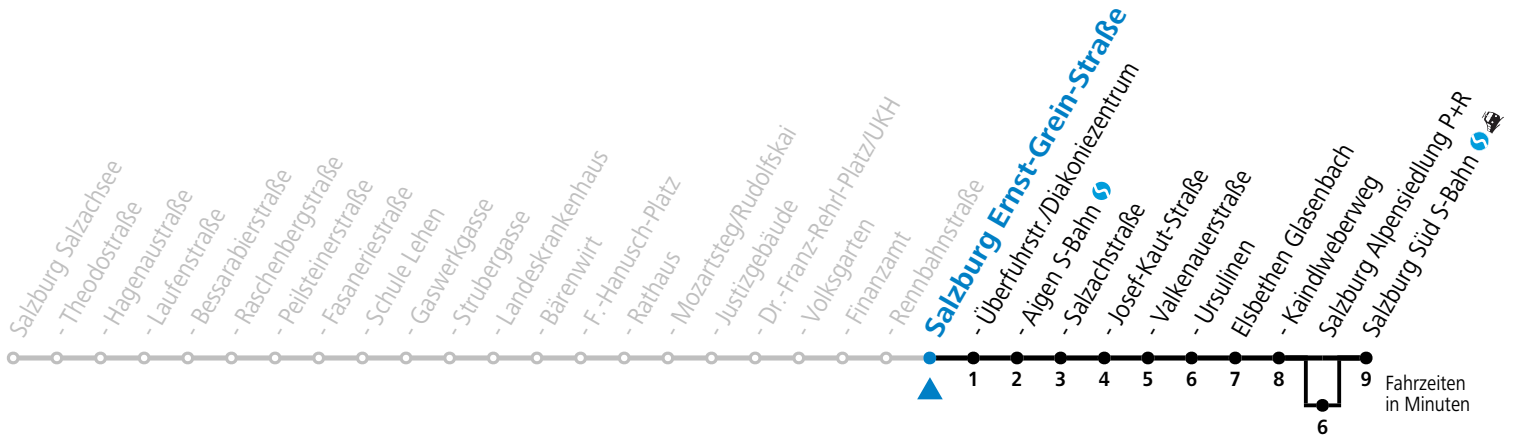

gültig von 11.12.2022 bis 09.12.2023.

Alle Angaben ohne Gewähr.

Montag bis Freitag							Samstag				Sonn- und Feiertag				
6	03	23	33	43	53		6	02	23	43		6	23_a	53_a	
7	03	13	23	33	43	53	7	03	23	43		7	23_a	53_a	
8	03	13	23	33	43	53	8	03	23	43		8	23_a	58	
9	03	13	23	33	43	53	9	04	19	34	49	9	28	58	
10	03	13	23	33	43	53	10	04	19	34	49	10	23	43	
11	03	13	23	33	43	53	11	04	19	34	49	11	03	23	43
12	03	13	23	33	43	53	12	04	19	34	49	12	03	23	43
13	03	13	23	33	43	53	13	04	19	34	49	13	03	23	43
14	03	13	23	33	43	53	14	04	19	34	49	14	03	23	43
15	03	13	23	33	43	53	15	04	19	34	49	15	03	23	43
16	03	13	23	33	43	53	16	04	19	34	49	16	03	23	43
17	03	13	23	33	43	53	17	04	19	34	49	17	03	23	43
18	03	13	23	33	43	53	18	04	19	34	49	18	03	23	43
19	03	13	23	33	43	53	19	03	13	23	43	19	03	23	43
20	03	23	43				20	03	23	43		20	03	23	43
21	03	23	43				21	03	23	43		21	03	23	43
22	03	23	43				22	03	23	43		22	03	23	43
23	03	23	43				23	03	23_c	53_c		23	03	23	43
							0	23_c	53_c						
							1	23_d							

a = bedient Salzburg Alpensiedlung P+R   c = verkehrt weiter in Richtung Alpenstraße (Linie 3)   d = verkehrt weiter bis Polizeidirektion/Betriebshof
b = bis Elsbethen Kaindlweberweg

* NACHTSTERN: Freitag, sowie vor Sonn-/Feiertag ab ca. 22:00 Uhr - Verkehr nach Samstag-Fahrplan Am 08.12., 24.12. und 31.12. bitte Sonderfahrpläne beachten!

Ferien im Bundesland Salzburg: 24.12.2022 bis 06.01.2023, 13. bis 19.02., 01. bis 10.04., 08.07. bis 10.09., 24.09. und 26.10. bis 02.11.2023 (Vorbehaltlich Änderungen durch die Schulbehörde)

Aufgabenträgerschaft / Betreiber: Salzburg AG, Verkehr, Plainstraße 70, 5020 Salzburg, Tel.: +43 (0)800 220 050