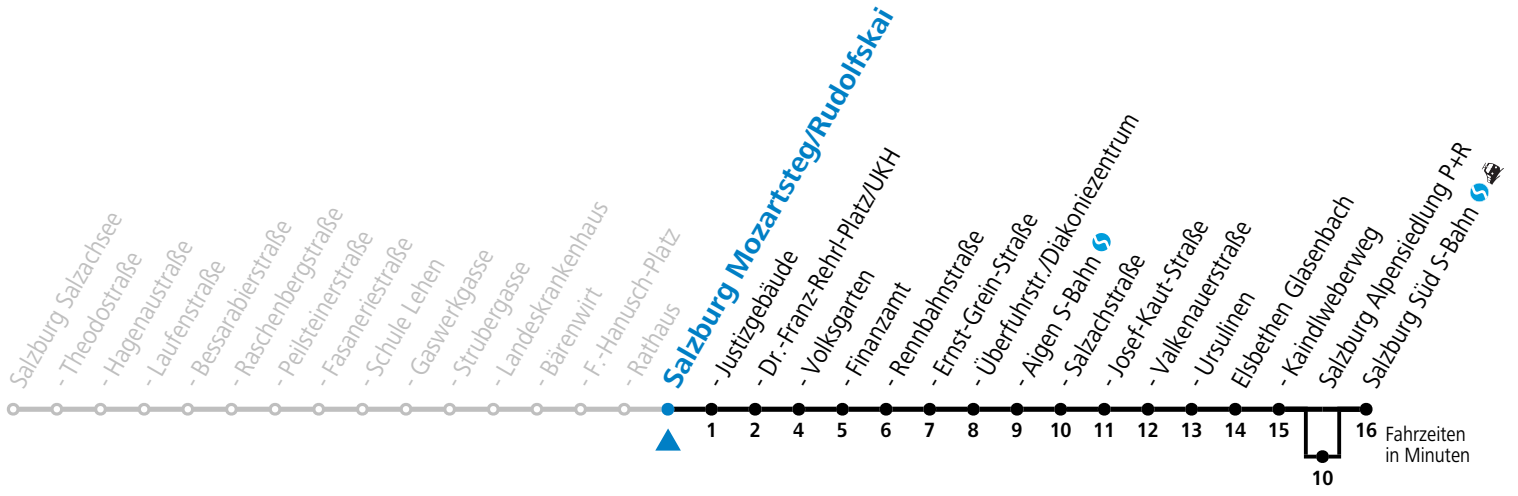

gültig von 11.12.2022 bis 09.12.2023.

Alle Angaben ohne Gewähr.

Montag bis Freitag						Samstag				Sonn- und Feiertag					
5	57					6	17	37	57	6	19_a	49_a			
7	06	16	26	36	46	56	7	17	37	57	7	19_a	49_a		
8	06	16	26	36	46	56	8	17	37	56	8	19_a	51		
9	06	16	26	36	46	56	9	11	26	41	56	9	21	51	
10	06	16	26	36	46	56	10	11	26	41	56	10	17	37	57
11	06	16	26	36	46	56	11	11	26	41	56	11	17	37	57
12	06	16	26	36	46	56	12	11	26	41	56	12	17	37	57
13	06	16	26	36	46	56	13	11	26	41	56	13	17	37	57
14	06	16	26	36	46	56	14	11	26	41	56	14	17	37	57
15	06	16	26	36	46	56	15	11	26	41	56	15	17	37	57
16	06	16	26	36	46	56	16	11	26	41	56	16	17	37	57
17	06	16	26	36	46	56	17	11	26	41	56	17	17	37	57
18	06	16	26	36	46	56	18	11	26	41	57	18	17	37	57
19	06	16	26	36	47	57	19	07	17	37	57	19	17	37	57
20	17	37	57				20	17	37	57	20	17	37	57	
21	17	37	57				21	17	37	57	21	17	37	57	
22	17	37	57				22	17	37	57	22	17	37	57	
23	17	37					23	19_b^c	49_b^c			23	17	37	
							0	19_b^c	49_b^c						
							1	19_b^d							

a = bedient Salzburg Alpensiedlung P+R   c = verkehrt weiter in Richtung Alpenstraße (Linie 3)   d = verkehrt weiter bis Polizeidirektion/Betriebshof
b = bis Elisabethen Kaindlweberweg

* NACHTSTERN: Freitag, sowie vor Sonn-/Feiertag ab ca. 22:00 Uhr - Verkehr nach Samstag-Fahrplan Am 08.12., 24.12. und 31.12. bitte Sonderfahrpläne beachten!

Ferien im Bundesland Salzburg: 24.12.2022 bis 06.01.2023, 13. bis 19.02., 01. bis 10.04., 08.07. bis 10.09., 24.09. und 26.10. bis 02.11.2023 (Vorbehaltlich Änderungen durch die Schulbehörde)

Aufgabenträgerschaft / Betreiber: Salzburg AG, Verkehr, Plainstraße 70, 5020 Salzburg, Tel.: +43 (0)800 220 050