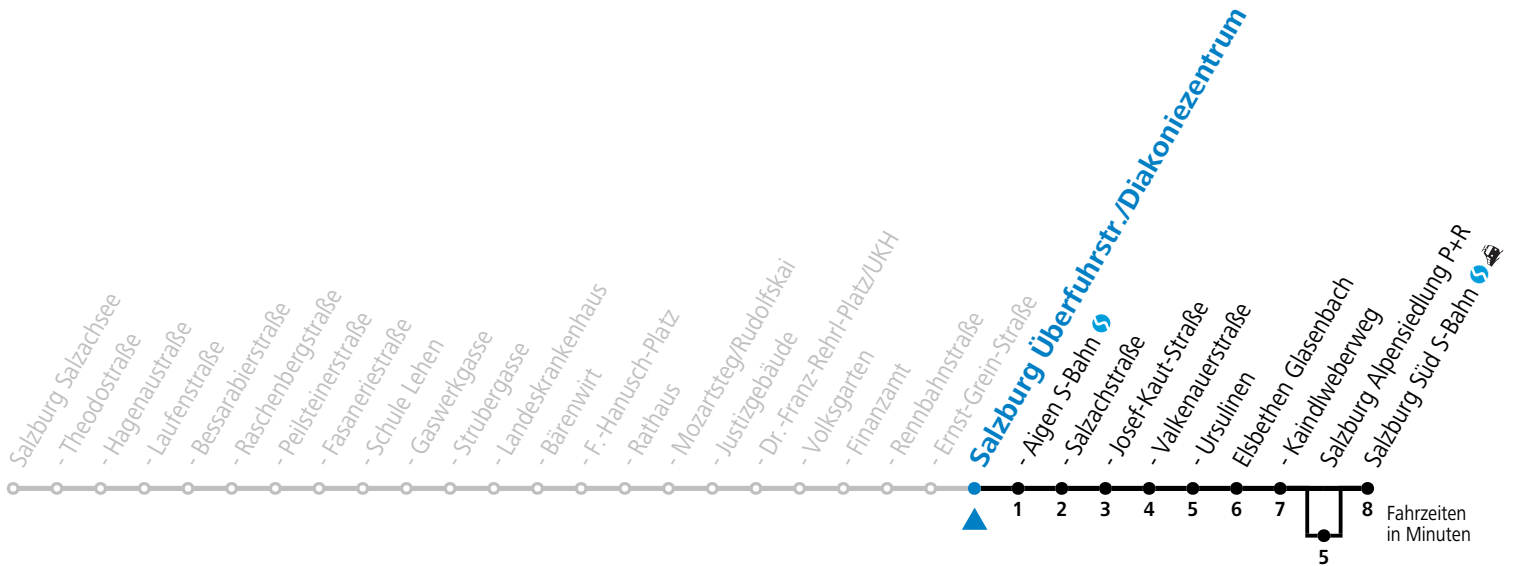

gültig von 11.12.2022 bis 09.12.2023.

Alle Angaben ohne Gewähr.

Montag bis Freitag							Samstag				Sonn- und Feiertag					
6	04	24	34	44	54		6	03	24	44			6	24_a	54_a	
7	04	14	24	34	44	54	7	04	24	44			7	24_a	54_a	
8	04	14	24	34	44	54	8	04	24	44			8	24_a	59	
9	04	14	24	34	44	54	9	05	20	35	50		9	29	59	
10	04	14	24	34	44	54	10	05	20	35	50		10	24	44	
11	04	14	24	34	44	54	11	05	20	35	50		11	04	24	44
12	04	14	24	34	44	54	12	05	20	35	50		12	04	24	44
13	04	14	24	34	44	54	13	05	20	35	50		13	04	24	44
14	04	14	24	34	44	54	14	05	20	35	50		14	04	24	44
15	04	14	24	34	44	54	15	05	20	35	50		15	04	24	44
16	04	14	24	34	44	54	16	05	20	35	50		16	04	24	44
17	04	14	24	34	44	54	17	05	20	35	50		17	04	24	44
18	04	14	24	34	44	54	18	05	20	35	50		18	04	24	44
19	04	14	24	34	44	54	19	04	14	24	44		19	04	24	44
20	04	24	44				20	04	24	44			20	04	24	44
21	04	24	44				21	04	24	44			21	04	24	44
22	04	24	44				22	04	24	44			22	04	24	44
23	04	24	44				23	04	24^c_b	54^c_b			23	04	24	44
							0	24^c_b	54^c_b							
							1	24^d_b								

a = bedient Salzburg Alpensiedlung P+R   c = verkehrt weiter in Richtung Alpenstraße (Linie 3)   d = verkehrt weiter bis Polizeidirektion/Betriebshof
b = bis Elisabethen Kaindlweberweg

* NACHTSTERN: Freitag, sowie vor Sonn-/Feiertag ab ca. 22:00 Uhr - Verkehr nach Samstag-Fahrplan Am 08.12., 24.12. und 31.12. bitte Sonderfahrpläne beachten!

Ferien im Bundesland Salzburg: 24.12.2022 bis 06.01.2023, 13. bis 19.02., 01. bis 10.04., 08.07. bis 10.09., 24.09. und 26.10. bis 02.11.2023 (Vorbehaltlich Änderungen durch die Schulbehörde)

Aufgabenträgerschaft / Betreiber: Salzburg AG, Verkehr, Plainstraße 70, 5020 Salzburg, Tel.: +43 (0)800 220 050