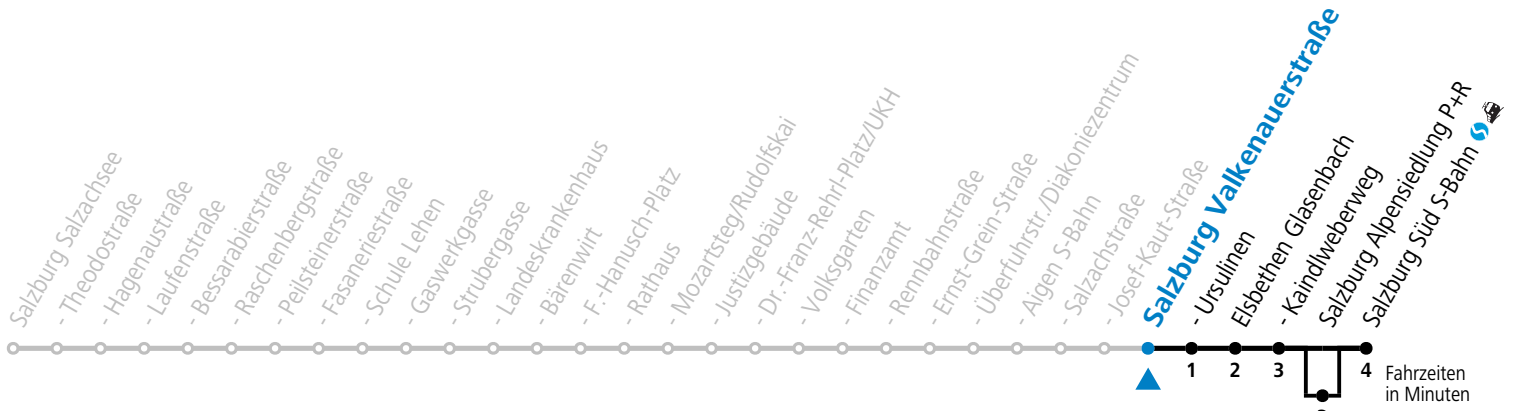

gültig von 11.12.2022 bis 09.12.2023.

Alle Angaben ohne Gewähr.

Montag bis Freitag							Samstag				Sonn- und Feiertag					
6	08	28	38	48	58		6	07	28	48			6	26_a	56_a	
7	08	18	28	38	48	58	7	08	28	48			7	26_a	56_a	
8	08	18	28	38	48	58	8	08	28	48			8	26_a		
9	08	18	28	38	48	58	9	09	24	39	54		9	03	33	
10	08	18	28	38	48	58	10	09	24	39	54		10	03	28	48
11	08	18	28	38	48	58	11	09	24	39	54		11	08	28	48
12	08	18	28	38	48	58	12	09	24	39	54		12	08	28	48
13	08	18	28	38	48	58	13	09	24	39	54		13	08	28	48
14	08	18	28	38	48	58	14	09	24	39	54		14	08	28	48
15	08	18	28	38	48	58	15	09	24	39	54		15	08	28	48
16	08	18	28	38	48	58	16	09	24	39	54		16	08	28	48
17	08	18	28	38	48	58	17	09	24	39	54		17	08	28	48
18	08	18	28	38	48	58	18	09	24	39	54		18	08	28	48
19	08	18	28	38	48	58	19	08	18	28	48		19	08	28	48
20	08	28	48				20	08	28	48			20	08	28	48
21	08	28	48				21	08	28	48			21	08	28	48
22	08	28	48				22	08	28	48			22	08	28	48
23	08	28	48				23	08	26_b^c	56_b^c			23	08	28	48
							0	26_b^c	56_b^c							
							1	26_b^d								

a = bedient Salzburg Alpensiedlung P+R   c = verkehrt weiter in Richtung Alpenstraße (Linie 3)   d = verkehrt weiter bis Polizeidirektion/Betriebshof
b = bis Elisabethen Kaindlweberweg

* NACHTSTERN: Freitag, sowie vor Sonn-/Feiertag ab ca. 22:00 Uhr - Verkehr nach Samstag-Fahrplan Am 08.12., 24.12. und 31.12. bitte Sonderfahrpläne beachten!

Ferien im Bundesland Salzburg: 24.12.2022 bis 06.01.2023, 13. bis 19.02., 01. bis 10.04., 08.07. bis 10.09., 24.09. und 26.10. bis 02.11.2023 (Vorbehaltlich Änderungen durch die Schulbehörde)

Aufgabenträgerschaft / Betreiber: Salzburg AG, Verkehr, Plainstraße 70, 5020 Salzburg, Tel.: +43 (0)800 220 050