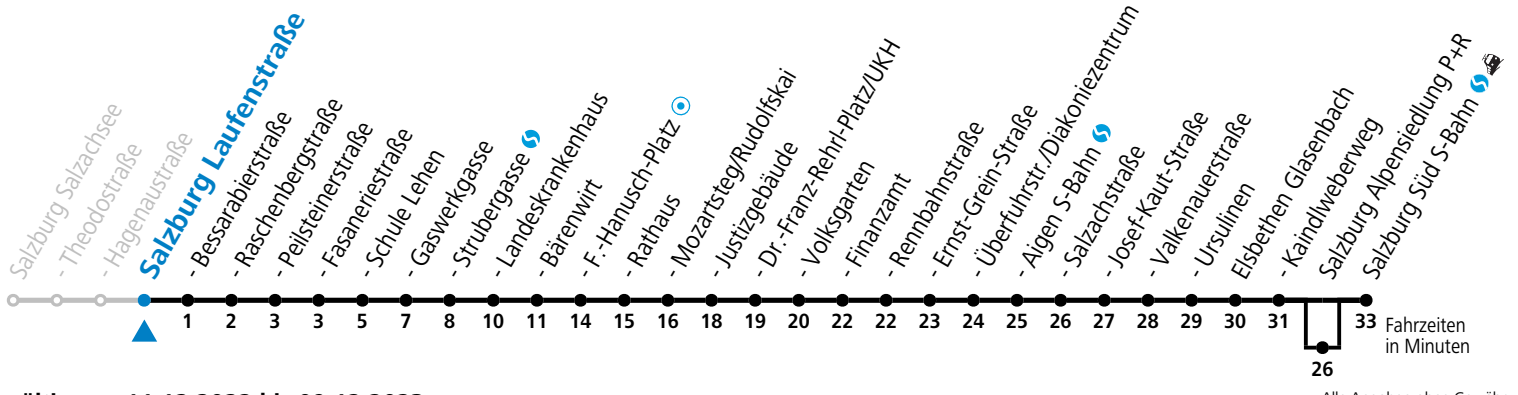

gültig von 11.12.2022 bis 09.12.2023.

Alle Angaben ohne Gewähr.

Montag bis Freitag						Samstag				Sonn- und Feiertag					
5	40					6	00	20	40			6	03_a	33_a	
7	09	19	29	39	49	7	00	20	40			7	03_a	33_a	
8	09	19	29	39	49	8	00	20	40	55		8	03_a	35	
9	09	19	29	39	49	9	10	25	40	55		9	05	35	
10	09	19	29	39	49	10	10	25	40	55		10	00	20	40
11	09	19	29	39	49	11	10	25	40	55		11	00	20	40
12	09	19	29	39	49	12	10	25	40	55		12	00	20	40
13	09	19	29	39	49	13	10	25	40	55		13	00	20	40
14	09	19	29	39	49	14	10	25	40	55		14	00	20	40
15	09	19	29	39	49	15	10	25	40	55		15	00	20	40
16	09	19	29	39	49	16	10	25	40	55		16	00	20	40
17	09	19	29	39	49	17	10	25	40	55		17	00	20	40
18	09	19	29	39	49	18	10	25	40	50		18	00	20	40
19	09	19	30	40		19	00	20	40			19	00	20	40
20	00	20	40			20	00	20	40			20	00	20	40
21	00	20	40			21	00	20	40			21	00	20	40
22	00	20	40			22	00	20	40			22	00	20	40
23	00	20				23	03_c^d	33_c^d	43_b^e			23	00	20	
						0	03_c^d	33_c^d							
						1	03_c^e								

a = bedient Salzburg Alpensiedlung P+R   c = bis Elisabethen Kaindlweberweg   e = verkehrt weiter bis Polizeidirektion/Betriebshof
b = bis Salzburg Mozartsteg/Rudolfskai   d = verkehrt weiter in Richtung Alpenstraße (Linie 3)

* NACHTSTERN: Freitag, sowie vor Sonn-/Feiertag ab ca. 22:00 Uhr - Verkehr nach Samstag-Fahrplan Am 08.12., 24.12. und 31.12. bitte Sonderfahrpläne beachten!

Ferien im Bundesland Salzburg: 24.12.2022 bis 06.01.2023, 13. bis 19.02., 01. bis 10.04., 08.07. bis 10.09., 24.09. und 26.10. bis 02.11.2023 (Vorbehaltlich Änderungen durch die Schulbehörde)

Aufgabenträgerschaft / Betreiber: Salzburg AG, Verkehr, Plainstraße 70, 5020 Salzburg, Tel.: +43 (0)800 220 050