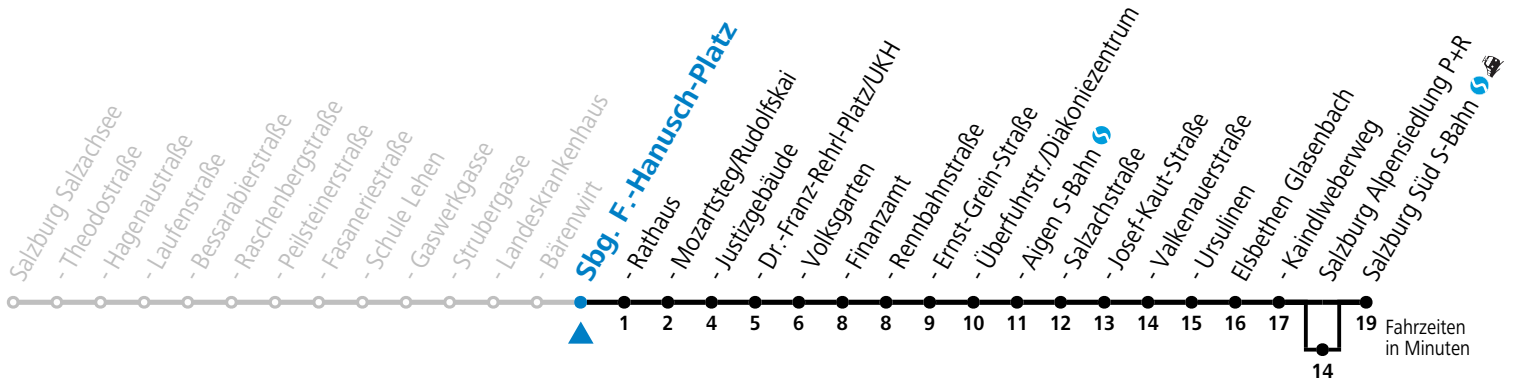

gültig von 11.12.2022 bis 09.12.2023.

Alle Angaben ohne Gewähr.

Montag bis Freitag							Samstag				Sonn- und Feiertag				
5	53						6	13	33	53	6	15_a	45_a		
7	04	14	24	34	44	54	7	13	33	53	7	15_a	45_a		
8	04	14	24	34	44	54	8	13	33	54	8	15_a	48		
9	04	14	24	34	44	54	9	09	24	39	54	9	18	48	
10	04	14	24	34	44	54	10	09	24	39	54	10	13	33	53
11	04	14	24	34	44	54	11	09	24	39	54	11	13	33	53
12	04	14	24	34	44	54	12	09	24	39	54	12	13	33	53
13	04	14	24	34	44	54	13	09	24	39	54	13	13	33	53
14	04	14	24	34	44	54	14	09	24	39	54	14	13	33	53
15	04	14	24	34	44	54	15	09	24	39	54	15	13	33	53
16	04	14	24	34	44	54	16	09	24	39	54	16	13	33	53
17	04	14	24	34	44	54	17	09	24	39	54	17	13	33	53
18	04	14	24	34	44	54	18	09	24	39	53	18	13	33	53
19	04	14	24	34	43	53	19	03	13	33	53	19	13	33	53
20	13	33	53	20	13	33	53	20	13	33	53				
21	13	33	53	21	13	33	53	21	13	33	53				
22	13	33	53	22	13	33	53	22	13	33	53				
23	13	33	23	15_c^d	45_c^d	55_b^e	23	13	33						
			0	15_c^d	45_c^d										
			1	15_c^e											

a = bedient Salzburg Alpensiedlung P+R   c = bis Elisabethen Kaindlweberweg   e = verkehrt weiter bis Polizeidirektion/Betriebshof
b = bis Salzburg Mozartsteg/Rudolfskai   d = verkehrt weiter in Richtung Alpenstraße (Linie 3)

* NACHTSTERN: Freitag, sowie vor Sonn-/Feiertag ab ca. 22:00 Uhr - Verkehr nach Samstag-Fahrplan Am 08.12., 24.12. und 31.12. bitte Sonderfahrpläne beachten!

Ferien im Bundesland Salzburg: 24.12.2022 bis 06.01.2023, 13. bis 19.02., 01. bis 10.04., 08.07. bis 10.09., 24.09. und 26.10. bis 02.11.2023 (Vorbehaltlich Änderungen durch die Schulbehörde)

Aufgabenträgerschaft / Betreiber: Salzburg AG, Verkehr, Plainstraße 70, 5020 Salzburg, Tel.: +43 (0)800 220 050