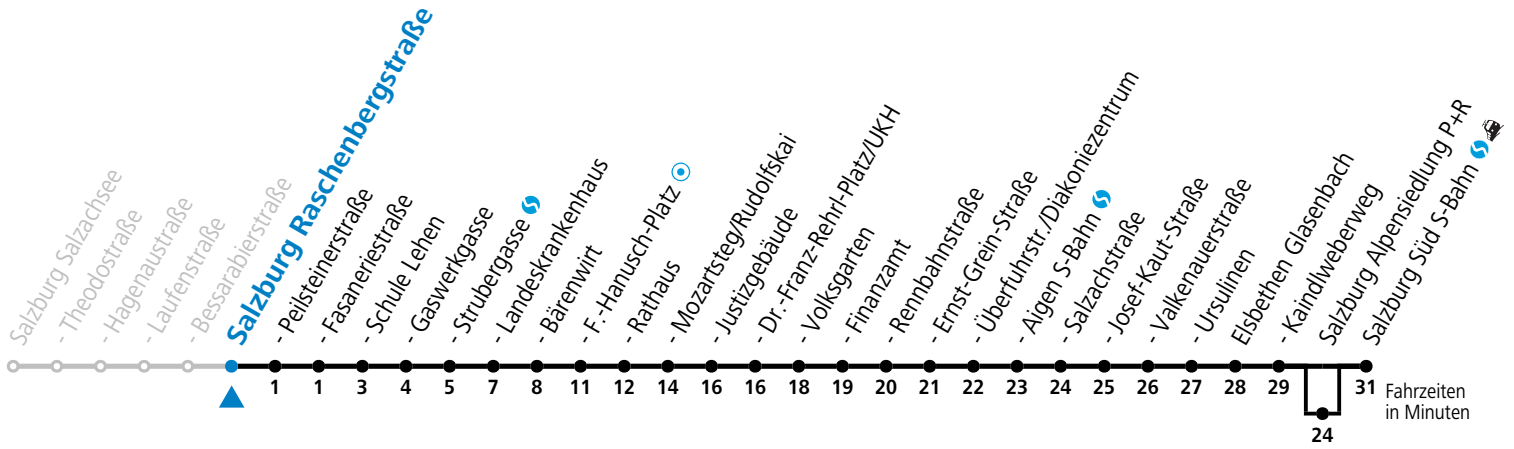

gültig von 11.12.2022 bis 09.12.2023.

Alle Angaben ohne Gewähr.

Montag bis Freitag					Samstag				Sonn- und Feiertag		
5	42				6	02	22	42	6	05_a	35_a
6	02	22	42	52	7	02	22	42	7	05_a	35_a
7	02	12	22	32	42	52	8	02	22	42	57
8	02	12	22	32	42	52	9	02	27	42	57
9	02	12	22	32	42	52	10	12	27	42	57
10	02	12	22	32	42	52	11	12	27	42	57
11	02	12	22	32	42	52	12	12	27	42	57
12	02	12	22	32	42	52	13	12	27	42	57
13	02	12	22	32	42	52	14	12	27	42	57
14	02	12	22	32	42	52	15	12	27	42	57
15	02	12	22	32	42	52	16	12	27	42	57
16	02	12	22	32	42	52	17	12	27	42	57
17	02	12	22	32	42	52	18	12	27	42	52
18	02	12	22	32	42	52	19	02	22	42	
19	02	12	22	32	42		20	02	22	42	
20	02	22	42				21	02	22	42	
21	02	22	42				22	02	22	42	
22	02	22	42				23	02	22	42	
23	02	22					0	05_c^d	35_c^d		
							1	05_c^e			

a = bedient Salzburg Alpensiedlung P+R   c = bis Elisabethen Kaindlweberweg   e = verkehrt weiter bis Polizeidirektion/Betriebshof
b = bis Salzburg Mozartsteg/Rudolfskai   d = verkehrt weiter in Richtung Alpenstraße (Linie 3)

* NACHTSTERN: Freitag, sowie vor Sonn-/Feiertag ab ca. 22:00 Uhr - Verkehr nach Samstag-Fahrplan Am 08.12., 24.12. und 31.12. bitte Sonderfahrpläne beachten!

Ferien im Bundesland Salzburg: 24.12.2022 bis 06.01.2023, 13. bis 19.02., 01. bis 10.04., 08.07. bis 10.09., 24.09. und 26.10. bis 02.11.2023 (Vorbehaltlich Änderungen durch die Schulbehörde)

Aufgabenträgerschaft / Betreiber: Salzburg AG, Verkehr, Plainstraße 70, 5020 Salzburg, Tel.: +43 (0)800 220 050