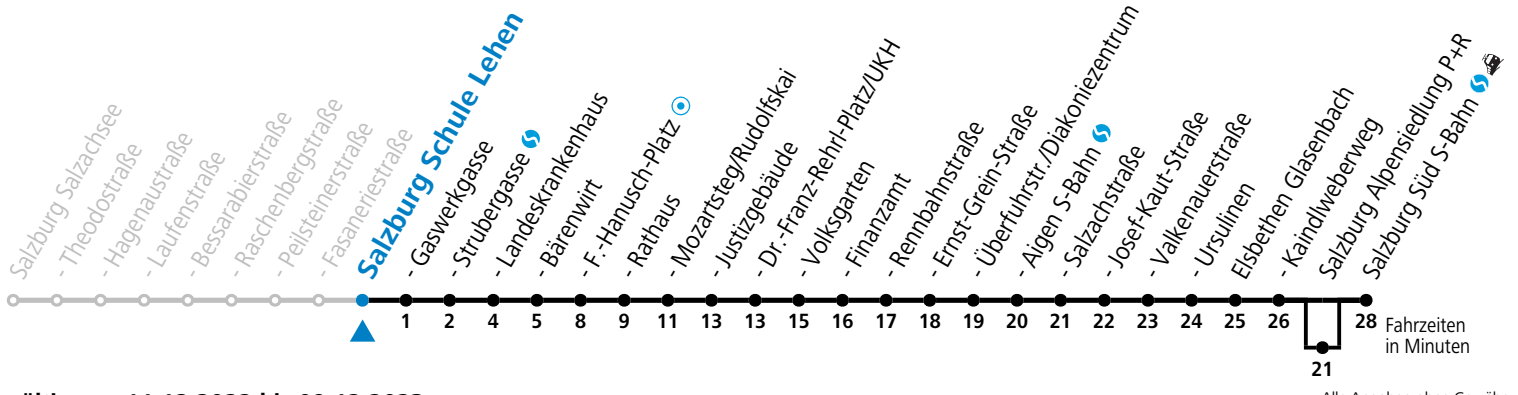

gültig von 11.12.2022 bis 09.12.2023.

Alle Angaben ohne Gewähr.

Montag bis Freitag						Samstag				Sonn- und Feiertag						
5	45					6	05	25	45	6	08_a	38_a				
7	05	15	25	35	45	55	7	05	25	45	7	08_a	38_a			
8	05	15	25	35	45	55	8	05	25	45	8	08_a	40			
9	05	15	25	35	45	55	9	00	15	30	45	9	10	40		
10	05	15	25	35	45	55	10	00	15	30	45	10	05	25	45	
11	05	15	25	35	45	55	11	00	15	30	45	11	05	25	45	
12	05	15	25	35	45	55	12	00	15	30	45	12	05	25	45	
13	05	15	25	35	45	55	13	00	15	30	45	13	05	25	45	
14	05	15	25	35	45	55	14	00	15	30	45	14	05	25	45	
15	05	15	25	35	45	55	15	00	15	30	45	15	05	25	45	
16	05	15	25	35	45	55	16	00	15	30	45	16	05	25	45	
17	05	15	25	35	45	55	17	00	15	30	45	17	05	25	45	
18	05	15	25	35	45	55	18	00	15	30	45	55	18	05	25	45
19	05	15	25	35	45		19	05	25	45	19	05	25	45		
20	05	25	45				20	05	25	45	20	05	25	45		
21	05	25	45				21	05	25	45	21	05	25	45		
22	05	25	45				22	05	25	45	22	05	25	45		
23	05	25					23	08_c^d	38_c^d	48_b^e	23	05	25			
							0	08_c^d	38_c^d							
							1	08_c^e								

a = bedient Salzburg Alpensiedlung P+R   c = bis Elisabethen Kaindlweberweg   e = verkehrt weiter bis Polizeidirektion/Betriebshof
b = bis Salzburg Mozartsteg/Rudolfskai   d = verkehrt weiter in Richtung Alpenstraße (Linie 3)

* NACHTSTERN: Freitag, sowie vor Sonn-/Feiertag ab ca. 22:00 Uhr - Verkehr nach Samstag-Fahrplan Am 08.12., 24.12. und 31.12. bitte Sonderfahrpläne beachten!

Ferien im Bundesland Salzburg: 24.12.2022 bis 06.01.2023, 13. bis 19.02., 01. bis 10.04., 08.07. bis 10.09., 24.09. und 26.10. bis 02.11.2023 (Vorbehaltlich Änderungen durch die Schulbehörde)

Aufgabenträgerschaft / Betreiber: Salzburg AG, Verkehr, Plainstraße 70, 5020 Salzburg, Tel.: +43 (0)800 220 050