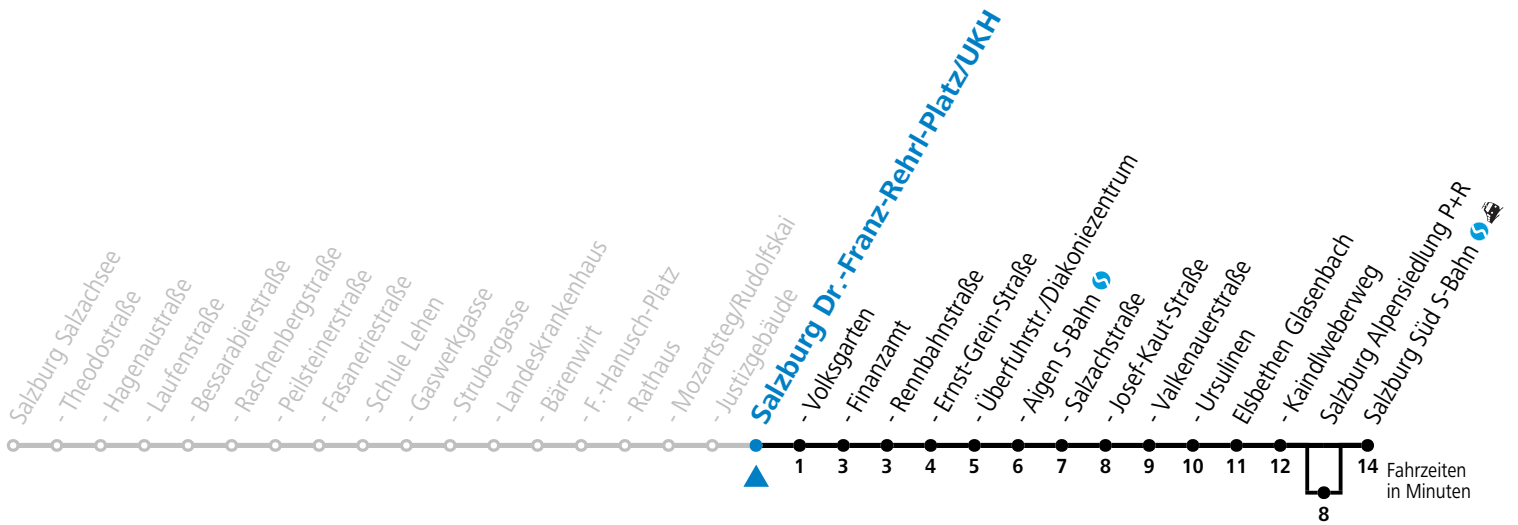

gültig von 11.12.2022 bis 09.12.2023.

Alle Angaben ohne Gewähr.

Montag bis Freitag						Samstag					Sonn- und Feiertag				
5	59					5	58								
6	19	29	39	49	59	6	19	39	59		6	21_a	51_a		
7	09	19	29	39	49	59	7	19	39	59		7	21_a	51_a	
8	09	19	29	39	49	59	8	19	39	59		8	21_a	53	
9	09	19	29	39	49	59	9	14	29	44	59	9	23	53	
10	09	19	29	39	49	59	10	14	29	44	59	10	19	39	59
11	09	19	29	39	49	59	11	14	29	44	59	11	19	39	59
12	09	19	29	39	49	59	12	14	29	44	59	12	19	39	59
13	09	19	29	39	49	59	13	14	29	44	59	13	19	39	59
14	09	19	29	39	49	59	14	14	29	44	59	14	19	39	59
15	09	19	29	39	49	59	15	14	29	44	59	15	19	39	59
16	09	19	29	39	49	59	16	14	29	44	59	16	19	39	59
17	09	19	29	39	49	59	17	14	29	44	59	17	19	39	59
18	09	19	29	39	49	59	18	14	29	44	59	18	19	39	59
19	09	19	29	39	49	59	19	09	19	39	59	19	19	39	59
20	19	39	59				20	19	39	59		20	19	39	59
21	19	39	59				21	19	39	59		21	19	39	59
22	19	39	59				22	19	39	59		22	19	39	59
23	19	39					23	21_b^c	51_b^c			23	19	39	
							0	21_b^c	51_b^c						
							1	21_b^d							

a = bedient Salzburg Alpensiedlung P+R   c = verkehrt weiter in Richtung Alpenstraße (Linie 3)   d = verkehrt weiter bis Polizeidirektion/Betriebshof
b = bis Elsbethen Kaundlweberweg

* NACHTSTERN: Freitag, sowie vor Sonn-/Feiertag ab ca. 22:00 Uhr - Verkehr nach Samstag-Fahrplan Am 08.12., 24.12. und 31.12. bitte Sonderfahrpläne beachten!

Ferien im Bundesland Salzburg: 24.12.2022 bis 06.01.2023, 13. bis 19.02., 01. bis 10.04., 08.07. bis 10.09., 24.09. und 26.10. bis 02.11.2023 (Vorbehaltlich Änderungen durch die Schulbehörde)

Aufgabenträgerschaft / Betreiber: Salzburg AG, Verkehr, Plainstraße 70, 5020 Salzburg, Tel.: +43 (0)800 220 050