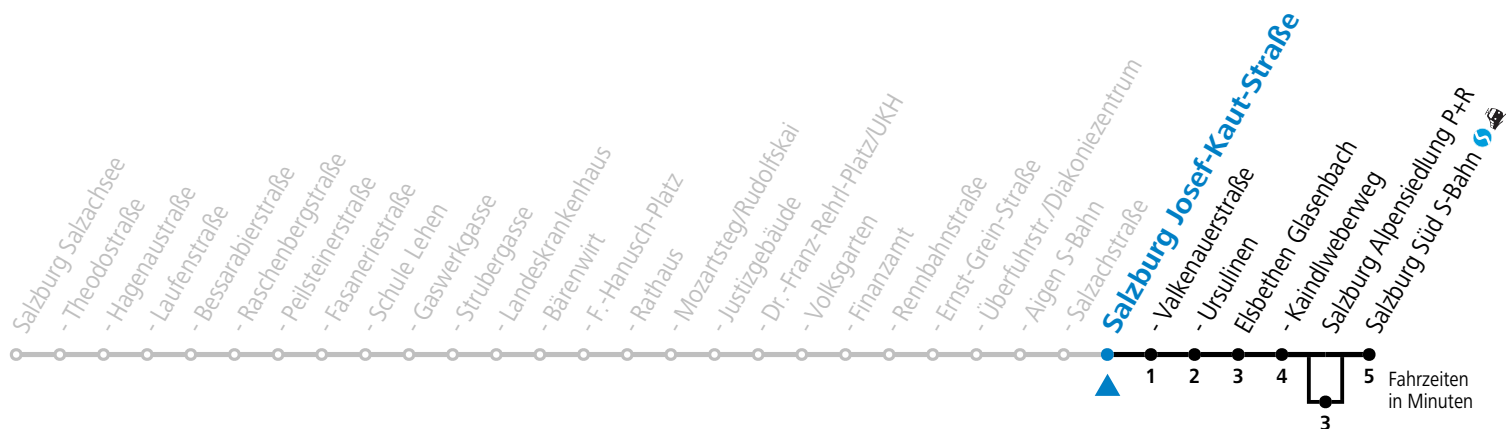

gültig von 11.12.2022 bis 09.12.2023.

Alle Angaben ohne Gewähr.

Montag bis Freitag							Samstag				Sonn- und Feiertag				
6	07	27	37	47	57		6	06	27	47	6	26_a	56_a		
7	07	17	27	37	47	57	7	07	27	47	7	26_a	56_a		
8	07	17	27	37	47	57	8	07	27	47	8	26_a			
9	07	17	27	37	47	57	9	08	23	38	53	9	02	32	
10	07	17	27	37	47	57	10	08	23	38	53	10	02	27	47
11	07	17	27	37	47	57	11	08	23	38	53	11	07	27	47
12	07	17	27	37	47	57	12	08	23	38	53	12	07	27	47
13	07	17	27	37	47	57	13	08	23	38	53	13	07	27	47
14	07	17	27	37	47	57	14	08	23	38	53	14	07	27	47
15	07	17	27	37	47	57	15	08	23	38	53	15	07	27	47
16	07	17	27	37	47	57	16	08	23	38	53	16	07	27	47
17	07	17	27	37	47	57	17	08	23	38	53	17	07	27	47
18	07	17	27	37	47	57	18	08	23	38	53	18	07	27	47
19	07	17	27	37	47	57	19	07	17	27	47	19	07	27	47
20	07	27	47				20	07	27	47		20	07	27	47
21	07	27	47				21	07	27	47		21	07	27	47
22	07	27	47				22	07	27	47		22	07	27	47
23	07	27	47				23	07	26_b^c	56_b^c		23	07	27	47
							0	26_b^c	56_b^c						
							1	26_b^d							

a = bedient Salzburg Alpensiedlung P+R   c = verkehrt weiter in Richtung Alpenstraße (Linie 3)   d = verkehrt weiter bis Polizeidirektion/Betriebshof
b = bis Elisabethen Kaindlweberweg

* NACHTSTERN: Freitag, sowie vor Sonn-/Feiertag ab ca. 22:00 Uhr - Verkehr nach Samstag-Fahrplan Am 08.12., 24.12. und 31.12. bitte Sonderfahrpläne beachten!

Ferien im Bundesland Salzburg: 24.12.2022 bis 06.01.2023, 13. bis 19.02., 01. bis 10.04., 08.07. bis 10.09., 24.09. und 26.10. bis 02.11.2023 (Vorbehaltlich Änderungen durch die Schulbehörde)

Aufgabenträgerschaft / Betreiber: Salzburg AG, Verkehr, Plainstraße 70, 5020 Salzburg, Tel.: +43 (0)800 220 050