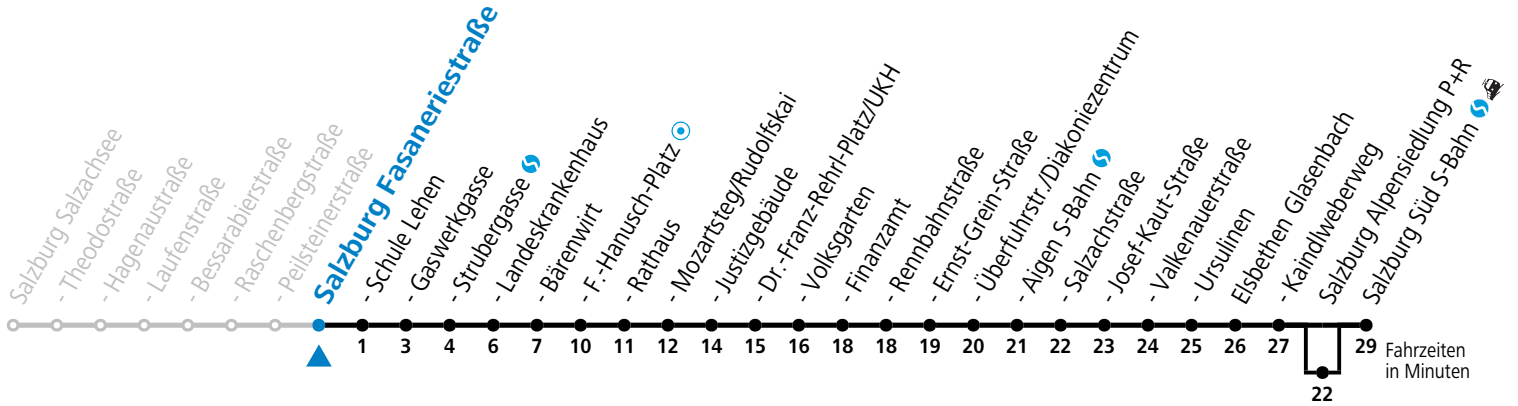

gültig von 11.12.2022 bis 09.12.2023.

Alle Angaben ohne Gewähr.

Montag bis Freitag					Samstag				Sonn- und Feiertag		
5	44				6	04	24	44	6	07_a	37_a
6	04	24	44	53	7	04	24	44	7	07_a	37_a
7	03	13	23	33	43	53	8	04	24	44	59
8	03	13	23	33	43	53	9	14	29	44	59
9	03	13	23	33	43	53	10	14	29	44	59
10	03	13	23	33	43	53	11	14	29	44	59
11	03	13	23	33	43	53	12	14	29	44	59
12	03	13	23	33	43	53	13	14	29	44	59
13	03	13	23	33	43	53	14	14	29	44	59
14	03	13	23	33	43	53	15	14	29	44	59
15	03	13	23	33	43	53	16	14	29	44	59
16	03	13	23	33	43	53	17	14	29	44	59
17	03	13	23	33	43	53	18	14	29	44	54
18	03	13	23	33	43	53	19	04	24	44	
19	03	13	23	34	44		20	04	24	44	
20	04	24	44				21	04	24	44	
21	04	24	44				22	04	24	44	
22	04	24	44				23	07_c^d	37_c^d	47_b^e	
23	04	24					0	07_c^d	37_c^d		
							1	07_c^e			

a = bedient Salzburg Alpenriedlung P+R   c = bis Elisabethen Kaundlweberweg   e = verkehrt weiter bis Polizeidirektion/Betriebshof
b = bis Salzburg Mozartsteg/Rudolfskai   d = verkehrt weiter in Richtung Alpenstraße (Linie 3)

* NACHTSTERN: Freitag, sowie vor Sonn-/Feiertag ab ca. 22:00 Uhr - Verkehr nach Samstag-Fahrplan
Am 08.12., 24.12. und 31.12. bitte Sonderfahrpläne beachten!
Ferien im Bundesland Salzburg: 24.12.2022 bis 06.01.2023, 13. bis 19.02., 01. bis 10.04., 08.07. bis 10.09., 24.09. und 26.10. bis 02.11.2023 (Vorbehaltlich Änderungen durch die Schulbehörde)

Aufgabenträgerschaft / Betreiber: Salzburg AG, Verkehr, Plainstraße 70, 5020 Salzburg, Tel.: +43 (0)800 220 050