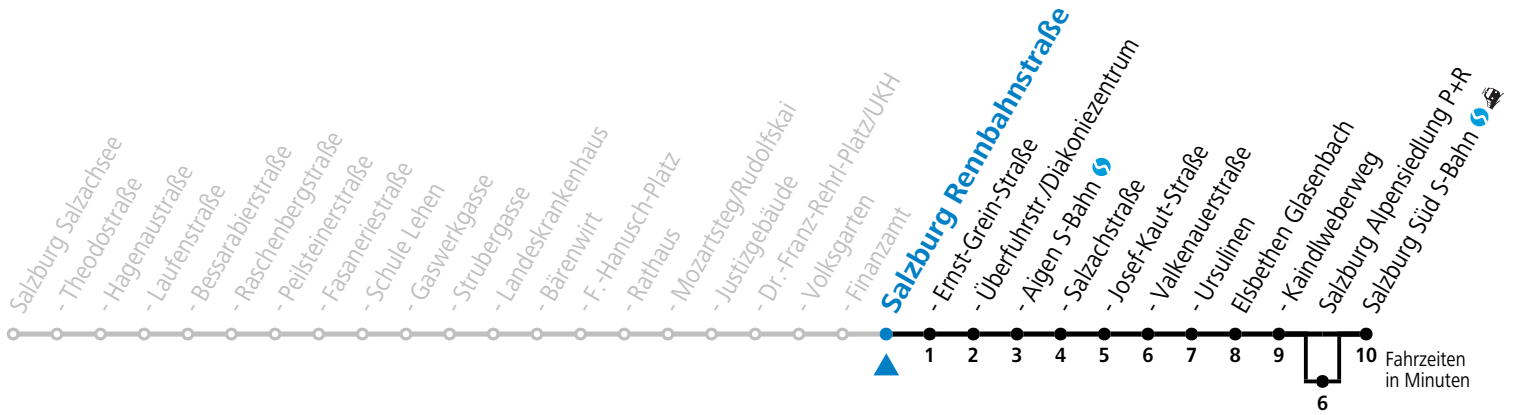

gültig von 11.12.2022 bis 09.12.2023.

Alle Angaben ohne Gewähr.

Montag bis Freitag						Samstag				Sonn- und Feiertag					
6	02	22	32	42	52	6	01	22	42	6	23_a	53_a			
7	02	12	22	32	42	52	7	02	22	42	7	23_a	53_a		
8	02	12	22	32	42	52	8	02	22	42	8	23_a	57		
9	02	12	22	32	42	52	9	03	18	33	48	9	27	57	
10	02	12	22	32	42	52	10	03	18	33	48	10	22	42	
11	02	12	22	32	42	52	11	03	18	33	48	11	02	22	42
12	02	12	22	32	42	52	12	03	18	33	48	12	02	22	42
13	02	12	22	32	42	52	13	03	18	33	48	13	02	22	42
14	02	12	22	32	42	52	14	03	18	33	48	14	02	22	42
15	02	12	22	32	42	52	15	03	18	33	48	15	02	22	42
16	02	12	22	32	42	52	16	03	18	33	48	16	02	22	42
17	02	12	22	32	42	52	17	03	18	33	48	17	02	22	42
18	02	12	22	32	42	52	18	03	18	33	48	18	02	22	42
19	02	12	22	32	42	52	19	02	12	22	42	19	02	22	42
20	02	22	42	20	02	22	42	20	02	22	42				
21	02	22	42	21	02	22	42	21	02	22	42				
22	02	22	42	22	02	22	42	22	02	22	42				
23	02	22	42	23	02	23_b^c	53_b^c	23	02	22	42				
				0	23_b^c	53_b^c									
				1	23_b^d										

a = bedient Salzburg Alpensiedlung P+R   c = verkehrt weiter in Richtung Alpenstraße (Linie 3)   d = verkehrt weiter bis Polizeidirektion/Betriebshof
b = bis Elisabethen Kaindlweberweg

* NACHTSTERN: Freitag, sowie vor Sonn-/Feiertag ab ca. 22:00 Uhr - Verkehr nach Samstag-Fahrplan Am 08.12., 24.12. und 31.12. bitte Sonderfahrpläne beachten!

Ferien im Bundesland Salzburg: 24.12.2022 bis 06.01.2023, 13. bis 19.02., 01. bis 10.04., 08.07. bis 10.09., 24.09. und 26.10. bis 02.11.2023 (Vorbehaltlich Änderungen durch die Schulbehörde)

Aufgabenträgerschaft / Betreiber: Salzburg AG, Verkehr, Plainstraße 70, 5020 Salzburg, Tel.: +43 (0)800 220 050