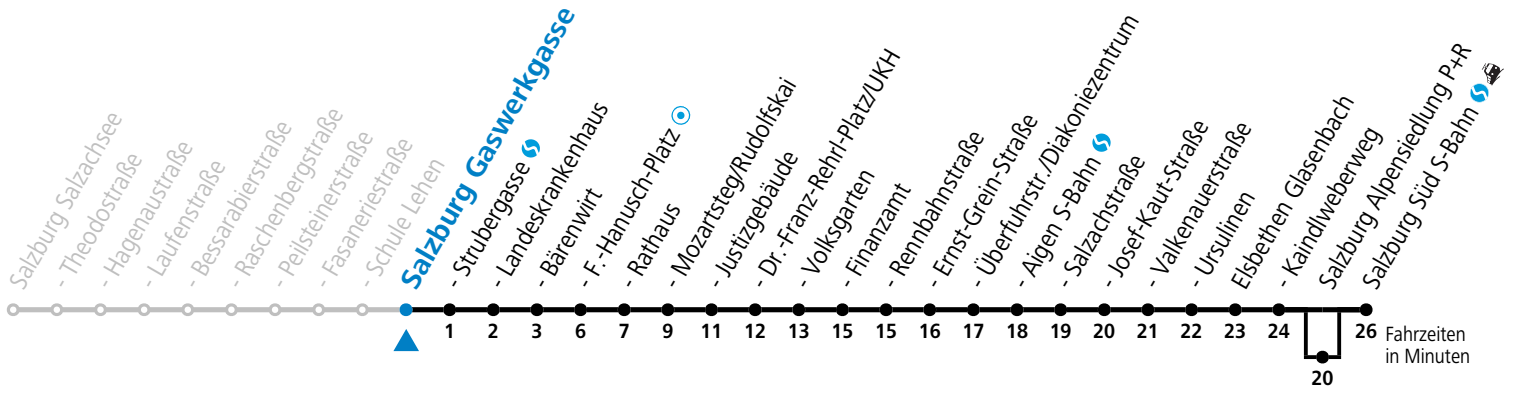

gültig von 11.12.2022 bis 09.12.2023.

Alle Angaben ohne Gewähr.

Montag bis Freitag					Samstag					Sonn- und Feiertag						
5	47				6	07	27	47		6	09_a	39_a				
6	07	27	47	57	7	07	27	47		7	09_a	39_a				
7	07	17	27	37	47	57	8	07	27	47		8	09_a	41		
8	07	17	27	37	47	57	9	02	17	32	47	9	11	41		
9	07	17	27	37	47	57	10	02	17	32	47	10	07	27	47	
10	07	17	27	37	47	57	11	02	17	32	47	11	07	27	47	
11	07	17	27	37	47	57	12	02	17	32	47	12	07	27	47	
12	07	17	27	37	47	57	13	02	17	32	47	13	07	27	47	
13	07	17	27	37	47	57	14	02	17	32	47	14	07	27	47	
14	07	17	27	37	47	57	15	02	17	32	47	15	07	27	47	
15	07	17	27	37	47	57	16	02	17	32	47	16	07	27	47	
16	07	17	27	37	47	57	17	02	17	32	47	17	07	27	47	
17	07	17	27	37	47	57	18	02	17	32	47	57	18	07	27	47
18	07	17	27	37	47	57	19	07	27	47		19	07	27	47	
19	07	17	27	37	47		20	07	27	47		20	07	27	47	
20	07	27	47				21	07	27	47		21	07	27	47	
21	07	27	47				22	07	27	47		22	07	27	47	
22	07	27	47				23	09^d_c	39^d_c	49^e_b		23	07	27		
23	07	27					0	09^d_c	39^d_c							
							1	09^e_c								

a = bedient Salzburg Alpensiedlung P+R   c = bis Elisabethen Kaindlweberweg   e = verkehrt weiter bis Polizeidirektion/Betriebshof
b = bis Salzburg Mozartsteg/Rudolfskai   d = verkehrt weiter in Richtung Alpenstraße (Linie 3)

* NACHTSTERN: Freitag, sowie vor Sonn-/Feiertag ab ca. 22:00 Uhr - Verkehr nach Samstag-Fahrplan
Am 08.12., 24.12. und 31.12. bitte Sonderfahrpläne beachten!

Ferien im Bundesland Salzburg: 24.12.2022 bis 06.01.2023, 13. bis 19.02., 01. bis 10.04., 08.07. bis 10.09., 24.09. und 26.10. bis 02.11.2023 (Vorbehaltlich Änderungen durch die Schulbehörde)

Aufgabenträgerschaft / Betreiber: Salzburg AG, Verkehr, Plainstraße 70, 5020 Salzburg, Tel.: +43 (0)800 220 050