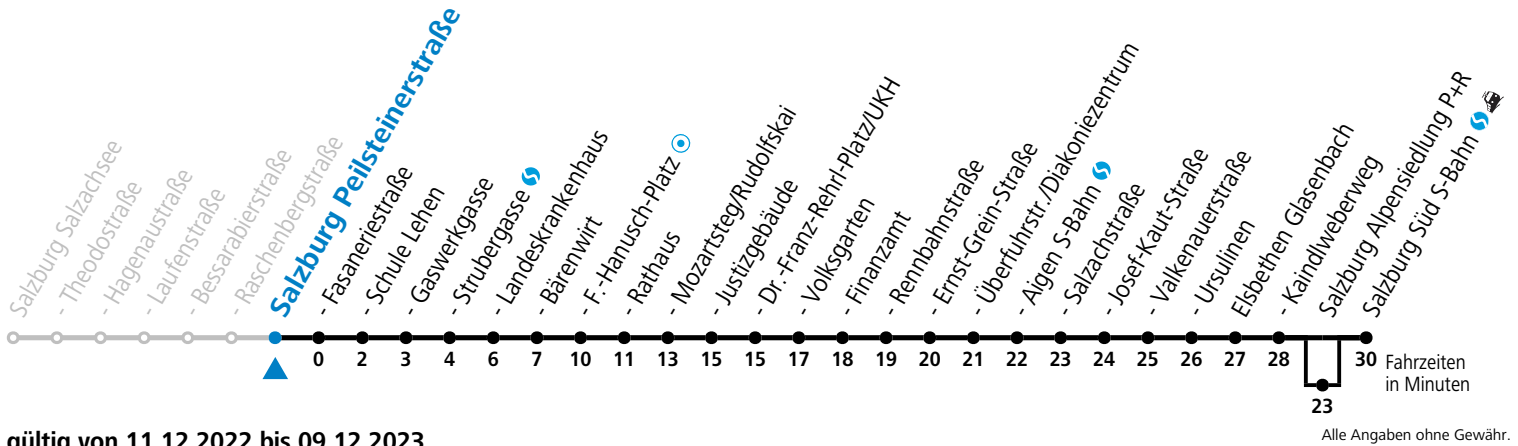

Montag bis Freitag					Samstag					Sonn- und Feiertag					
5	43				6	03	23	43		6	06_a	36_a			
6	03	23	43	53	7	03	23	43		7	06_a	36_a			
7	03	13	23	33	43	53	8	03	23	43	58	8	06_a	38	
8	03	13	23	33	43	53	9	13	28	43	58	9	08	38	
9	03	13	23	33	43	53	10	13	28	43	58	10	03	23	43
10	03	13	23	33	43	53	11	13	28	43	58	11	03	23	43
11	03	13	23	33	43	53	12	13	28	43	58	12	03	23	43
12	03	13	23	33	43	53	13	13	28	43	58	13	03	23	43
13	03	13	23	33	43	53	14	13	28	43	58	14	03	23	43
14	03	13	23	33	43	53	15	13	28	43	58	15	03	23	43
15	03	13	23	33	43	53	16	13	28	43	58	16	03	23	43
16	03	13	23	33	43	53	17	13	28	43	58	17	03	23	43
17	03	13	23	33	43	53	18	13	28	43	53	18	03	23	43
18	03	13	23	33	43	53	19	03	23	43		19	03	23	43
19	03	13	23	33	43		20	03	23	43		20	03	23	43
20	03	23	43			21	03	23	43		21	03	23	43	
21	03	23	43			22	03	23	43		22	03	23	43	
22	03	23	43			23	06_c^d	36_c^d	46_b^e		23	03	23		
23	03	23				0	06_c^d	36_c^d							
						1	06_c^e								

a = bedient Salzburg Alpensiedlung P+R   c = bis Elisabethen Kaindlweberweg   e = verkehrt weiter bis Polizeidirektion/Betriebshof
b = bis Salzburg Mozartsteg/Rudolfskai   d = verkehrt weiter in Richtung Alpenstraße (Linie 3)

* NACHTSTERN: Freitag, sowie vor Sonn-/Feiertag ab ca. 22:00 Uhr - Verkehr nach Samstag-Fahrplan Am 08.12., 24.12. und 31.12. bitte Sonderfahrpläne beachten!

Ferien im Bundesland Salzburg: 24.12.2022 bis 06.01.2023, 13. bis 19.02., 01. bis 10.04., 08.07. bis 10.09., 24.09. und 26.10. bis 02.11.2023 (Vorbehaltlich Änderungen durch die Schulbehörde)

Aufgabenträgerschaft / Betreiber: Salzburg AG, Verkehr, Plainstraße 70, 5020 Salzburg, Tel.: +43 (0)800 220 050