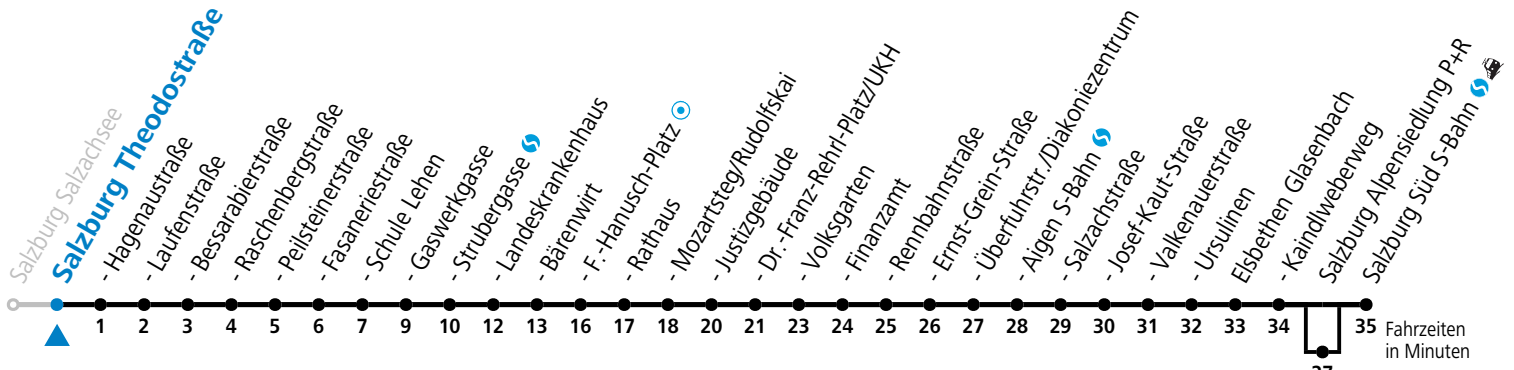

gültig von 11.12.2022 bis 09.12.2023.

Alle Angaben ohne Gewähr.

Montag bis Freitag					Samstag					Sonn- und Feiertag		
5	38	58			5	58						
6	18	38	47	57	6	18	38	58		6	02_a	32_a
7	07	17	27	37 47 57	7	18	38	58		7	02_a	32_a
8	07	17	27	37 47 57	8	18	37	52		8	02_a	33
9	07	17	27	37 47 57	9	07	22	37 52		9	03	33 58
10	07	17	27	37 47 57	10	07	22	37 52		10	18	38 58
11	07	17	27	37 47 57	11	07	22	37 52		11	18	38 58
12	07	17	27	37 47 57	12	07	22	37 52		12	18	38 58
13	07	17	27	37 47 57	13	07	22	37 52		13	18	38 58
14	07	17	27	37 47 57	14	07	22	37 52		14	18	38 58
15	07	17	27	37 47 57	15	07	22	37 52		15	18	38 58
16	07	17	27	37 47 57	16	07	22	37 52		16	18	38 58
17	07	17	27	37 47 57	17	07	22	37 52		17	18	38 58
18	07	17	27	37 47 57	18	07	22	38 48 58		18	18	38 58
19	07	17	28	38 58	19	18	38	58		19	18	38 58
20	18	38	58		20	18	38	58		20	18	38 58
21	18	38	58		21	18	38	58		21	18	38 58
22	18	38	58		22	18	38			22	18	38 58
23	18				23	02_c^d	32_c^d	42_b^e		23	18	
					0	02_c^d	32_c^d					
					1	02_c^e						

a = bedient Salzburg Alpensiedlung P+R   c = bis Elisabethen Kaindlweberweg   e = verkehrt weiter bis Polizeidirektion/Betriebshof
b = bis Salzburg Mozartsteg/Rudolfskai   d = verkehrt weiter in Richtung Alpenstraße (Linie 3)

* NACHTSTERN: Freitag, sowie vor Sonn-/Feiertag ab ca. 22:00 Uhr - Verkehr nach Samstag-Fahrplan Am 08.12., 24.12. und 31.12. bitte Sonderfahrpläne beachten!

Ferien im Bundesland Salzburg: 24.12.2022 bis 06.01.2023, 13. bis 19.02., 01. bis 10.04., 08.07. bis 10.09., 24.09. und 26.10. bis 02.11.2023 (Vorbehaltlich Änderungen durch die Schulbehörde)

Aufgabenträgerschaft / Betreiber: Salzburg AG, Verkehr, Plainstraße 70, 5020 Salzburg, Tel.: +43 (0)800 220 050