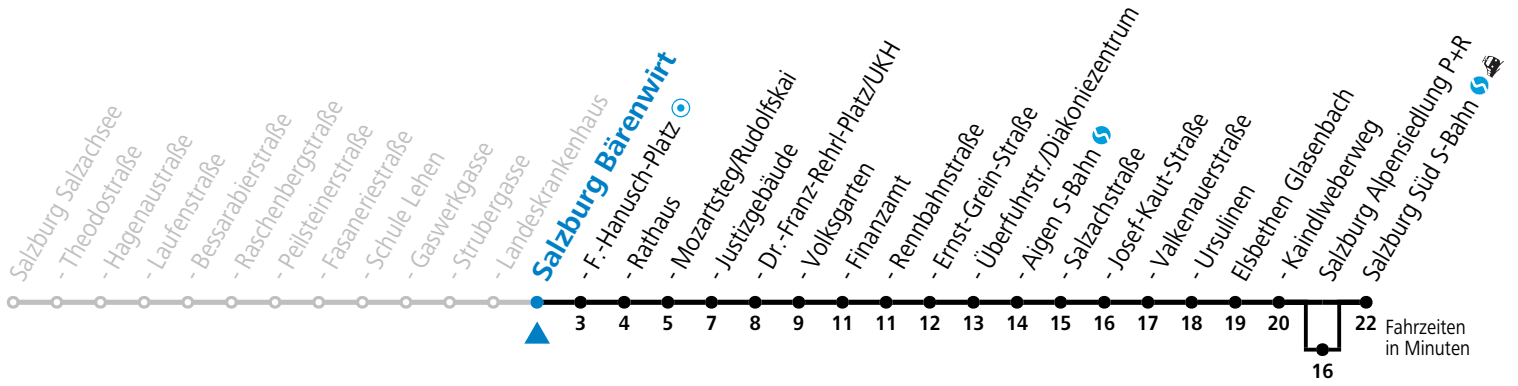

gültig von 11.12.2022 bis 09.12.2023.

Alle Angaben ohne Gewähr.

Montag bis Freitag					Samstag					Sonn- und Feiertag		
5	50				6	10	30	50		6	13_a	43_a
7	01	11	21	31 41 51	7	10	30	50		7	13_a	43_a
8	01	11	21	31 41 51	8	10	30	51		8	13_a	45
9	01	11	21	31 41 51	9	06	21	36 51		9	15	45
10	01	11	21	31 41 51	10	06	21	36 51		10	10	30 50
11	01	11	21	31 41 51	11	06	21	36 51		11	10	30 50
12	01	11	21	31 41 51	12	06	21	36 51		12	10	30 50
13	01	11	21	31 41 51	13	06	21	36 51		13	10	30 50
14	01	11	21	31 41 51	14	06	21	36 51		14	10	30 50
15	01	11	21	31 41 51	15	06	21	36 51		15	10	30 50
16	01	11	21	31 41 51	16	06	21	36 51		16	10	30 50
17	01	11	21	31 41 51	17	06	21	36 51		17	10	30 50
18	01	11	21	31 41 51	18	06	21	36 50		18	10	30 50
19	01	11	21	31 40 50	19	00	10	30 50		19	10	30 50
20	10	30	50		20	10	30	50		20	10	30 50
21	10	30	50		21	10	30	50		21	10	30 50
22	10	30	50		22	10	30	50		22	10	30 50
23	10	30			23	13_c^d	43_c^d	53_b^e		23	10	30
					0	13_c^d	43_c^d					
					1	13_c^e						

a = bedient Salzburg Alpenriedlung P+R   c = bis Elisabethen Kaindlweberweg   e = verkehrt weiter bis Polizeidirektion/Betriebshof
b = bis Salzburg Mozartsteg/Rudolfskai   d = verkehrt weiter in Richtung Alpenstraße (Linie 3)

* NACHTSTERN: Freitag, sowie vor Sonn-/Feiertag ab ca. 22:00 Uhr - Verkehr nach Samstag-Fahrplan
Am 08.12., 24.12. und 31.12. bitte Sonderfahrpläne beachten!

Ferien im Bundesland Salzburg: 24.12.2022 bis 06.01.2023, 13. bis 19.02., 01. bis 10.04., 08.07. bis 10.09., 24.09. und 26.10. bis 02.11.2023 (Vorbehaltlich Änderungen durch die Schulbehörde)

Aufgabenträgerschaft / Betreiber: Salzburg AG, Verkehr, Plainstraße 70, 5020 Salzburg, Tel.: +43 (0)800 220 050