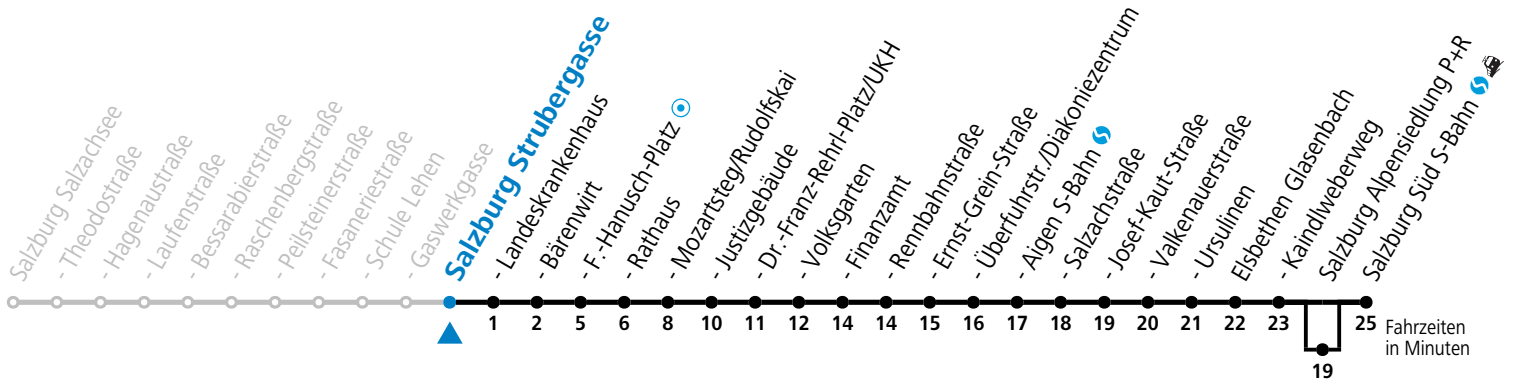

gültig von 11.12.2022 bis 09.12.2023.

Alle Angaben ohne Gewähr.

Montag bis Freitag							Samstag				Sonn- und Feiertag					
5	48						6	08	28	48			6	10_a	40_a	
7	08	18	28	38	48	58	7	08	28	48			7	10_a	40_a	
8	08	18	28	38	48	58	8	08	28	48			8	10_a	42	
9	08	18	28	38	48	58	9	03	18	33	48		9	12	42	
10	08	18	28	38	48	58	10	03	18	33	48		10	08	28	48
11	08	18	28	38	48	58	11	03	18	33	48		11	08	28	48
12	08	18	28	38	48	58	12	03	18	33	48		12	08	28	48
13	08	18	28	38	48	58	13	03	18	33	48		13	08	28	48
14	08	18	28	38	48	58	14	03	18	33	48		14	08	28	48
15	08	18	28	38	48	58	15	03	18	33	48		15	08	28	48
16	08	18	28	38	48	58	16	03	18	33	48		16	08	28	48
17	08	18	28	38	48	58	17	03	18	33	48		17	08	28	48
18	08	18	28	38	48	58	18	03	18	33	48	58	18	08	28	48
19	08	18	28	38	48		19	08	28	48			19	08	28	48
20	08	28	48				20	08	28	48			20	08	28	48
21	08	28	48				21	08	28	48			21	08	28	48
22	08	28	48				22	08	28	48			22	08	28	48
23	08	28					23	10_c^d	40_c^d	50_b^e			23	08	28	
							0	10_c^d	40_c^d							
							1	10_c^e								

a = bedient Salzburg Alpensiedlung P+R   c = bis Elisabethen Kaindlweberweg   e = verkehrt weiter bis Polizeidirektion/Betriebshof
b = bis Salzburg Mozartsteg/Rudolfskai   d = verkehrt weiter in Richtung Alpenstraße (Linie 3)

* NACHTSTERN: Freitag, sowie vor Sonn-/Feiertag ab ca. 22:00 Uhr - Verkehr nach Samstag-Fahrplan Am 08.12., 24.12. und 31.12. bitte Sonderfahrpläne beachten!

Ferien im Bundesland Salzburg: 24.12.2022 bis 06.01.2023, 13. bis 19.02., 01. bis 10.04., 08.07. bis 10.09., 24.09. und 26.10. bis 02.11.2023 (Vorbehaltlich Änderungen durch die Schulbehörde)

Aufgabenträgerschaft / Betreiber: Salzburg AG, Verkehr, Plainstraße 70, 5020 Salzburg, Tel.: +43 (0)800 220 050