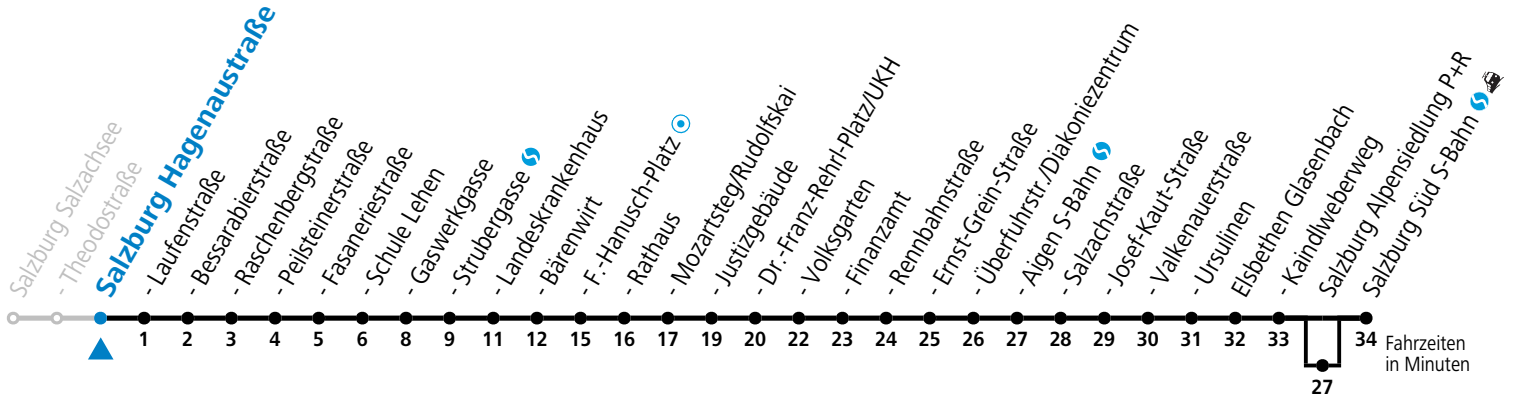

gültig von 11.12.2022 bis 09.12.2023.

Alle Angaben ohne Gewähr.

Montag bis Freitag					Samstag					Sonn- und Feiertag							
5	39	59			5	59				6	02_a	32_a					
6	19	39	48	58	6	19	39	59		7	02_a	32_a					
7	08	18	28	38	48	58	7	19	39	59		8	02_a	34			
8	08	18	28	38	48	58	8	19	38	53		9	04	34	59		
9	08	18	28	38	48	58	9	08	23	38	53	10	19	39	59		
10	08	18	28	38	48	58	10	08	23	38	53	11	19	39	59		
11	08	18	28	38	48	58	11	08	23	38	53	12	19	39	59		
12	08	18	28	38	48	58	12	08	23	38	53	13	19	39	59		
13	08	18	28	38	48	58	13	08	23	38	53	14	19	39	59		
14	08	18	28	38	48	58	14	08	23	38	53	15	19	39	59		
15	08	18	28	38	48	58	15	08	23	38	53	16	19	39	59		
16	08	18	28	38	48	58	16	08	23	38	53	17	19	39	59		
17	08	18	28	38	48	58	17	08	23	38	53	18	19	39	59		
18	08	18	28	38	48	58	18	08	23	39	49	59	19	19	39	59	
19	08	18	29	39	59		19	19	39	59		20	19	39	59		
20	19	39	59			20	19	39	59		21	19	39	59			
21	19	39	59			21	19	39	59		22	19	39	59			
22	19	39	59			22	19	39			23	19					
23	19					23	02_c^d	32_c^d	42_b^e								
						0	02_c^d	32_c^d									
						1	02_c^e										

a = bedient Salzburg Alpensiedlung P+R   c = bis Elisabethen Kaundlweberweg   e = verkehrt weiter bis Polizeidirektion/Betriebshof
b = bis Salzburg Mozartsteg/Rudolfskai   d = verkehrt weiter in Richtung Alpenstraße (Linie 3)

* NACHTSTERN: Freitag, sowie vor Sonn-/Feiertag ab ca. 22:00 Uhr - Verkehr nach Samstag-Fahrplan
Am 08.12., 24.12. und 31.12. bitte Sonderfahrpläne beachten!

Ferien im Bundesland Salzburg: 24.12.2022 bis 06.01.2023, 13. bis 19.02., 01. bis 10.04., 08.07. bis 10.09., 24.09. und 26.10. bis 02.11.2023 (Vorbehaltlich Änderungen durch die Schulbehörde)

Aufgabenträgerschaft / Betreiber: Salzburg AG, Verkehr, Plainstraße 70, 5020 Salzburg, Tel.: +43 (0)800 220 050