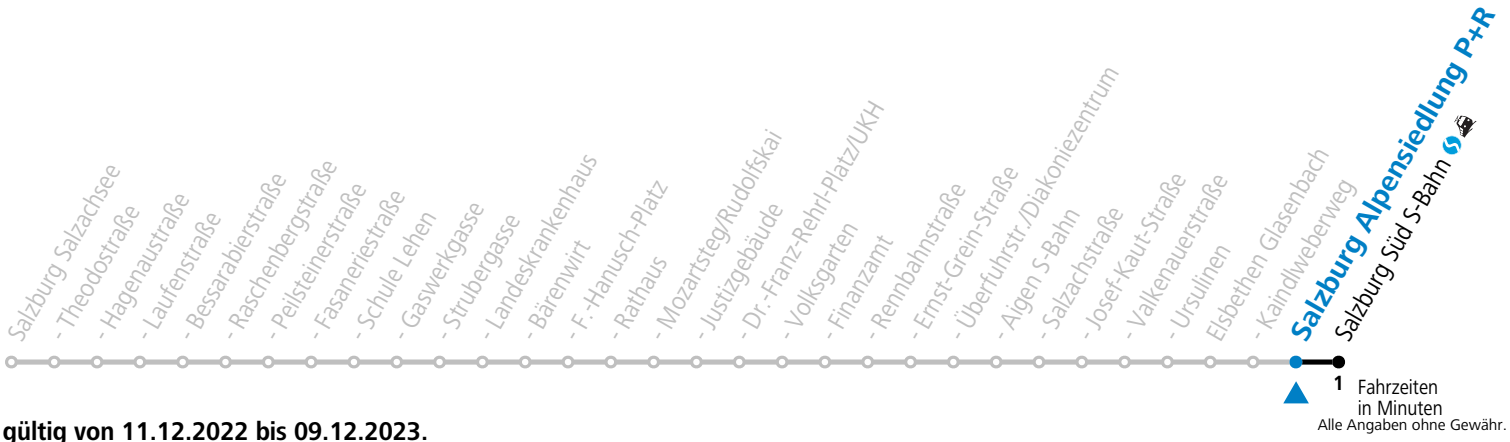

gültig von 11.12.2022 bis 09.12.2023.

Sonn- und Feiertag

6	29	59
7	29	59
8	29	

* NACHTSTERN: Freitag, sowie vor Sonn-/Feiertag ab ca. 22:00 Uhr - Verkehr nach Samstag-Fahrplan Am 08.12., 24.12. und 31.12. bitte Sonderfahrpläne beachten!

Ferien im Bundesland Salzburg: 24.12.2022 bis 06.01.2023, 13. bis 19.02., 01. bis 10.04., 08.07. bis 10.09., 24.09. und 26.10. bis 02.11.2023 (Vorbehaltlich Änderungen durch die Schulbehörde)

Aufgabenträgerschaft / Betreiber: Salzburg AG, Verkehr, Plainstraße 70, 5020 Salzburg, Tel.: +43 (0)800 220 050