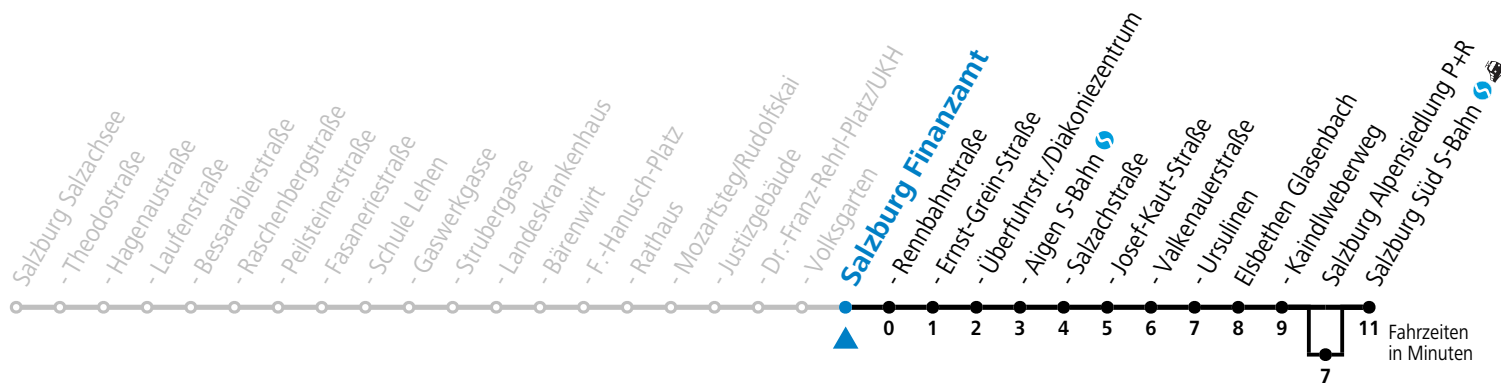

gültig von 11.12.2022 bis 09.12.2023.

Alle Angaben ohne Gewähr.

Montag bis Freitag							Samstag				Sonn- und Feiertag				
6	02	22	32	42	52		6	01	22	42		6	22_a	52_a	
7	02	12	22	32	42	52	7	02	22	42		7	22_a	52_a	
8	02	12	22	32	42	52	8	02	22	42		8	22_a	56	
9	02	12	22	32	42	52	9	02	17	32	47	9	26	56	
10	02	12	22	32	42	52	10	02	17	32	47	10	22	42	
11	02	12	22	32	42	52	11	02	17	32	47	11	02	22	42
12	02	12	22	32	42	52	12	02	17	32	47	12	02	22	42
13	02	12	22	32	42	52	13	02	17	32	47	13	02	22	42
14	02	12	22	32	42	52	14	02	17	32	47	14	02	22	42
15	02	12	22	32	42	52	15	02	17	32	47	15	02	22	42
16	02	12	22	32	42	52	16	02	17	32	47	16	02	22	42
17	02	12	22	32	42	52	17	02	17	32	47	17	02	22	42
18	02	12	22	32	42	52	18	02	17	32	47	18	02	22	42
19	02	12	22	32	42	52	19	02	12	22	42	19	02	22	42
20	02	22	42				20	02	22	42		20	02	22	42
21	02	22	42				21	02	22	42		21	02	22	42
22	02	22	42				22	02	22	42		22	02	22	42
23	02	22	42				23	02	22_b^c	52_b^c		23	02	22	42
							0	22_b^c	52_b^c						
							1	22_b^d							

a = bedient Salzburg Alpenriedlung P+R   c = verkehrt weiter in Richtung Alpenstraße (Linie 3)   d = verkehrt weiter bis Polizeidirektion/Betriebshof
b = bis Elisabethen Kaindlweberweg

* NACHTSTERN: Freitag, sowie vor Sonn-/Feiertag ab ca. 22:00 Uhr - Verkehr nach Samstag-Fahrplan Am 08.12., 24.12. und 31.12. bitte Sonderfahrpläne beachten!

Ferien im Bundesland Salzburg: 24.12.2022 bis 06.01.2023, 13. bis 19.02., 01. bis 10.04., 08.07. bis 10.09., 24.09. und 26.10. bis 02.11.2023 (Vorbehaltlich Änderungen durch die Schulbehörde)

Aufgabenträgerschaft / Betreiber: Salzburg AG, Verkehr, Plainstraße 70, 5020 Salzburg, Tel.: +43 (0)800 220 050