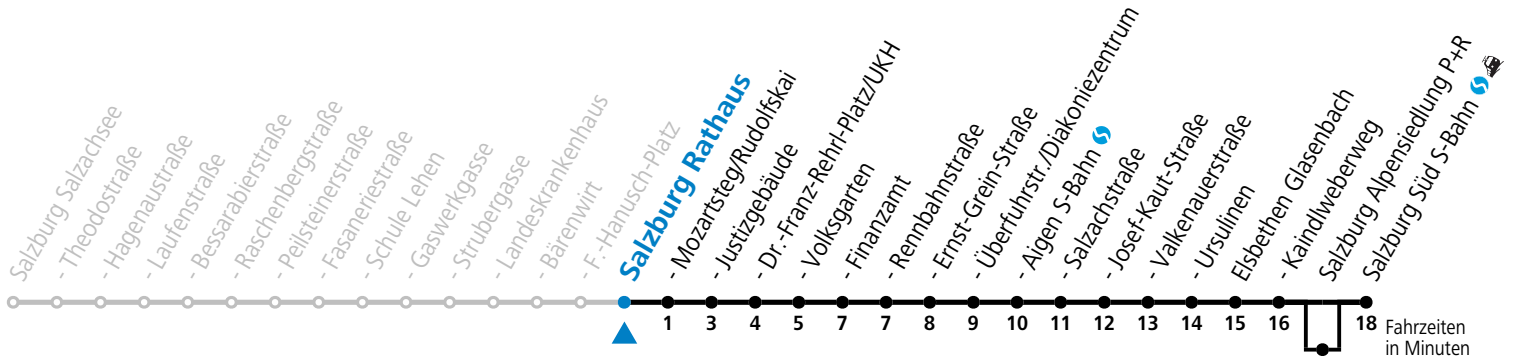

gültig von 11.12.2022 bis 09.12.2023.

Alle Angaben ohne Gewähr.

Montag bis Freitag							Samstag				Sonn- und Feiertag				
5	54						6	14	34	54	6	16_a	46_a		
6	14	24	34	44	54		7	14	34	54	7	16_a	46_a		
7	05	15	25	35	45	55	8	14	34	55	8	16_a	49		
8	05	15	25	35	45	55	9	10	25	40	55	9	19	49	
9	05	15	25	35	45	55	10	10	25	40	55	10	14	34	54
10	05	15	25	35	45	55	11	10	25	40	55	11	14	34	54
11	05	15	25	35	45	55	12	10	25	40	55	12	14	34	54
12	05	15	25	35	45	55	13	10	25	40	55	13	14	34	54
13	05	15	25	35	45	55	14	10	25	40	55	14	14	34	54
14	05	15	25	35	45	55	15	10	25	40	55	15	14	34	54
15	05	15	25	35	45	55	16	10	25	40	55	16	14	34	54
16	05	15	25	35	45	55	17	10	25	40	55	17	14	34	54
17	05	15	25	35	45	55	18	10	25	40	54	18	14	34	54
18	05	15	25	35	45	55	19	04	14	34	54	19	14	34	54
19	05	15	25	35	44	54	20	14	34	54	20	14	34	54	
20	14	34	54				21	14	34	54	21	14	34	54	
21	14	34	54				22	14	34	54	22	14	34	54	
22	14	34	54				23	16_c^d	46_c^d	56_b^e	23	14	34		
23	14	34					0	16_c^d	46_c^d						
							1	16_c^e							

a = bedient Salzburg Alpensiedlung P+R   c = bis Elisabethen Kaindlweberweg   e = verkehrt weiter bis Polizeidirektion/Betriebshof
b = bis Salzburg Mozartsteg/Rudolfskai   d = verkehrt weiter in Richtung Alpenstraße (Linie 3)

* NACHTSTERN: Freitag, sowie vor Sonn-/Feiertag ab ca. 22:00 Uhr - Verkehr nach Samstag-Fahrplan
Am 08.12., 24.12. und 31.12. bitte Sonderfahrpläne beachten!
Ferien im Bundesland Salzburg: 24.12.2022 bis 06.01.2023, 13. bis 19.02., 01. bis 10.04., 08.07. bis 10.09., 24.09. und 26.10. bis 02.11.2023 (Vorbehaltlich Änderungen durch die Schulbehörde)
Aufgabenträgerschaft / Betreiber: Salzburg AG, Verkehr, Plainstraße 70, 5020 Salzburg, Tel.: +43 (0)800 220 050