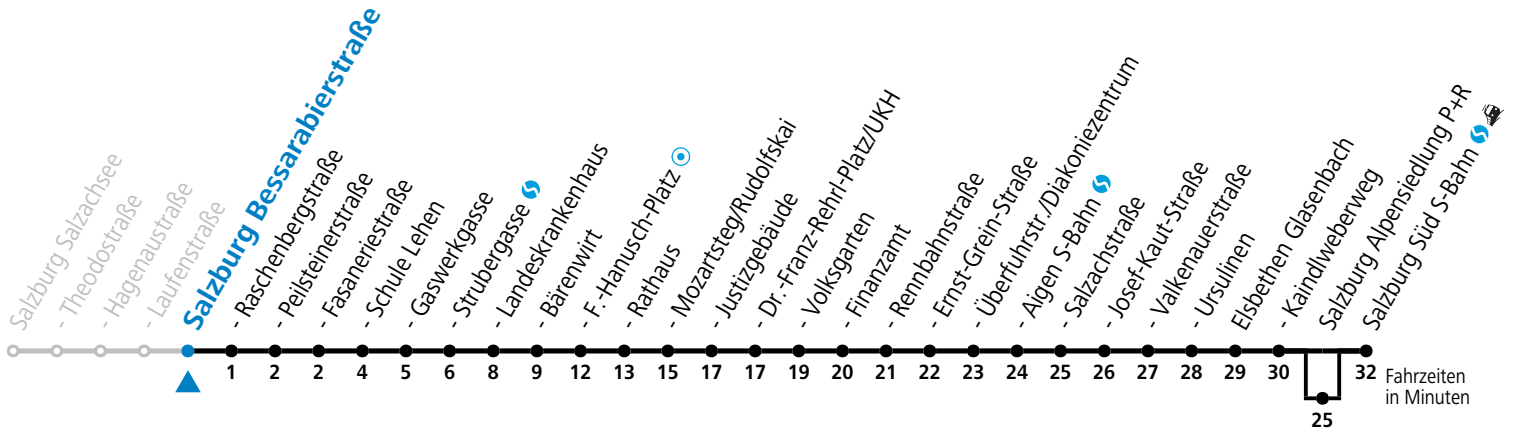

gültig von 11.12.2022 bis 09.12.2023.

Alle Angaben ohne Gewähr.

Montag bis Freitag					Samstag				Sonn- und Feiertag						
5	41				6	01	21	41	6	04_a	34_a				
6	01	21	41	51	7	01	21	41	7	04_a	34_a				
7	01	11	21	31	41	51	8	01	21	41	56	8	04_a	36	
8	01	11	21	31	41	51	9	11	26	41	56	9	06	36	
9	01	11	21	31	41	51	10	11	26	41	56	10	01	21	41
10	01	11	21	31	41	51	11	11	26	41	56	11	01	21	41
11	01	11	21	31	41	51	12	11	26	41	56	12	01	21	41
12	01	11	21	31	41	51	13	11	26	41	56	13	01	21	41
13	01	11	21	31	41	51	14	11	26	41	56	14	01	21	41
14	01	11	21	31	41	51	15	11	26	41	56	15	01	21	41
15	01	11	21	31	41	51	16	11	26	41	56	16	01	21	41
16	01	11	21	31	41	51	17	11	26	41	56	17	01	21	41
17	01	11	21	31	41	51	18	11	26	41	51	18	01	21	41
18	01	11	21	31	41	51	19	01	21	41	19	01	21	41	
19	01	11	21	31	41	20	01	21	41	20	01	21	41		
20	01	21	41	21	01	21	41	21	01	21	41				
21	01	21	41	22	01	21	41	22	01	21	41				
22	01	21	41	23	04_c^d	34_c^d	44_b^e	23	01	21					
23	01	21	0	04_c^d	34_c^d	1	04_c^e								

a = bedient Salzburg Alpensiedlung P+R   c = bis Elisabethen Kaindlweberweg   e = verkehrt weiter bis Polizeidirektion/Betriebshof
b = bis Salzburg Mozartsteg/Rudolfskai   d = verkehrt weiter in Richtung Alpenstraße (Linie 3)

* NACHTSTERN: Freitag, sowie vor Sonn-/Feiertag ab ca. 22:00 Uhr - Verkehr nach Samstag-Fahrplan
Am 08.12., 24.12. und 31.12. bitte Sonderfahrpläne beachten!
Ferien im Bundesland Salzburg: 24.12.2022 bis 06.01.2023, 13. bis 19.02., 01. bis 10.04., 08.07. bis 10.09., 24.09. und 26.10. bis 02.11.2023 (Vorbehaltlich Änderungen durch die Schulbehörde)

Aufgabenträgerschaft / Betreiber: Salzburg AG, Verkehr, Plainstraße 70, 5020 Salzburg, Tel.: +43 (0)800 220 050