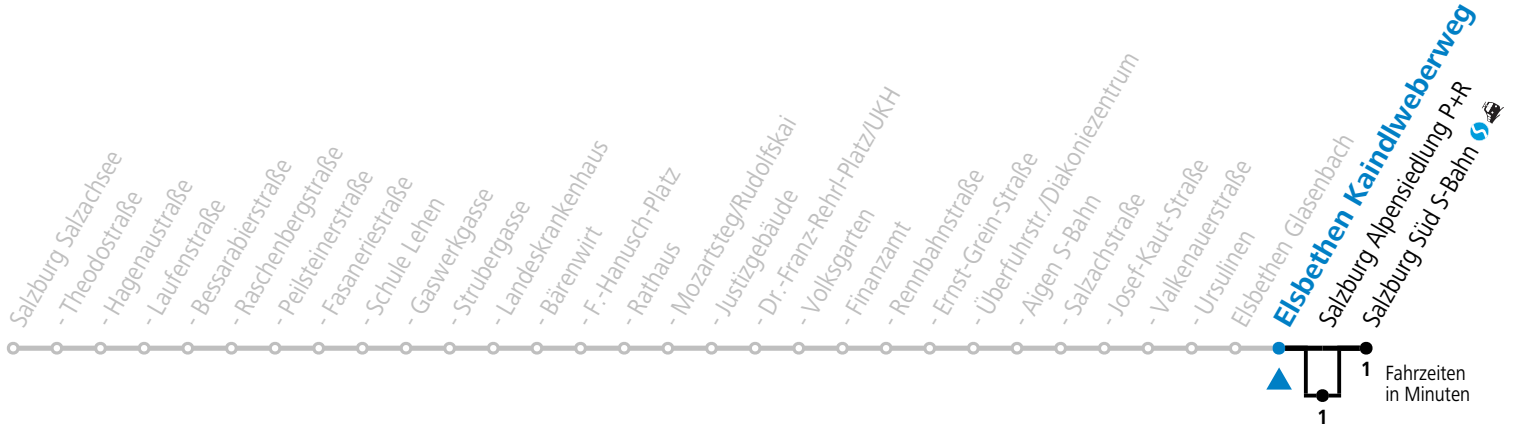

gültig von 11.12.2022 bis 09.12.2023.

Alle Angaben ohne Gewähr.

Montag bis Freitag					Samstag					Sonn- und Feiertag					
6	11	31	41	51	6	10	31	51	6	28_a	58_a				
7	01	11	21	31	41	51	7	11	31	51	7	28_a	58_a		
8	01	11	21	31	41	51	8	11	31	51	8	28_a			
9	01	11	21	31	41	51	9	12	27	42	57	9	06	36	
10	01	11	21	31	41	51	10	12	27	42	57	10	06	31	51
11	01	11	21	31	41	51	11	12	27	42	57	11	11	31	51
12	01	11	21	31	41	51	12	12	27	42	57	12	11	31	51
13	01	11	21	31	41	51	13	12	27	42	57	13	11	31	51
14	01	11	21	31	41	51	14	12	27	42	57	14	11	31	51
15	01	11	21	31	41	51	15	12	27	42	57	15	11	31	51
16	01	11	21	31	41	51	16	12	27	42	57	16	11	31	51
17	01	11	21	31	41	51	17	12	27	42	57	17	11	31	51
18	01	11	21	31	41	51	18	12	27	42	57	18	11	31	51
19	01	11	21	31	41	51	19	11	21	31	51	19	11	31	51
20	01	11	31	51	20	11	31	51	20	11	31	51			
21	11	31	51	21	11	31	51	21	11	31	51				
22	11	31	51	22	11	31	51	22	11	31	51				
23	11	31	51	23	11	23	11	31	51						

a = bedient Salzburg Alpenriedlung P+R

* NACHTSTERN: Freitag, sowie vor Sonn-/Feiertag ab ca. 22:00 Uhr - Verkehr nach Samstag-Fahrplan Am 08.12., 24.12. und 31.12. bitte Sonderfahrpläne beachten!

Ferien im Bundesland Salzburg: 24.12.2022 bis 06.01.2023, 13. bis 19.02., 01. bis 10.04., 08.07. bis 10.09., 24.09. und 26.10. bis 02.11.2023 (Vorbehaltlich Änderungen durch die Schulbehörde)

Aufgabenträgerschaft / Betreiber: Salzburg AG, Verkehr, Plainstraße 70, 5020 Salzburg, Tel.: +43 (0)800 220 050