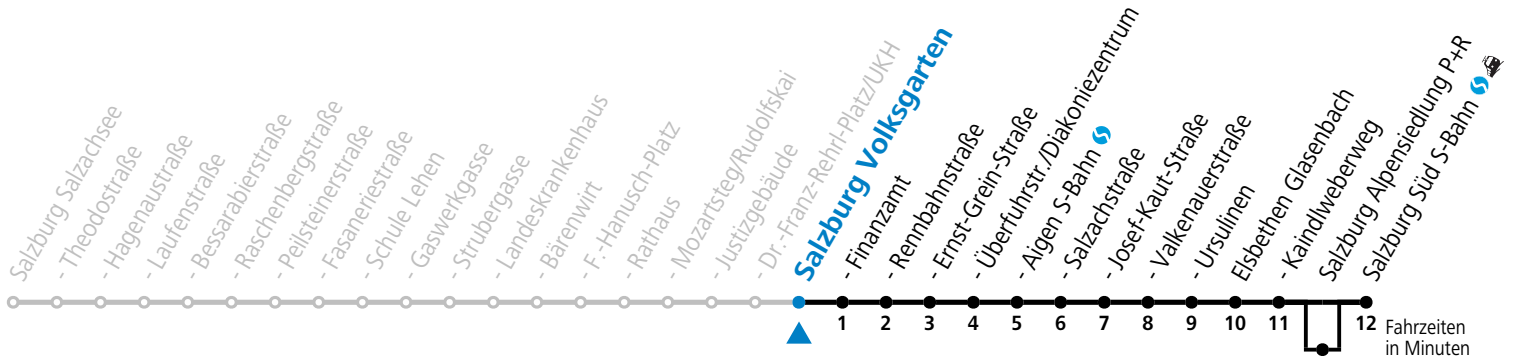

gültig von 11.12.2022 bis 09.12.2023.

Alle Angaben ohne Gewähr.

Montag bis Freitag						Samstag				Sonn- und Feiertag					
						5	59			6	22_a	52_a			
6	00	20	30	40	50	6	20	40		7	22_a	52_a			
7	00	10	20	30	40	50	7	00	20	40	8	22_a	55		
8	00	10	20	30	40	50	8	00	20	40	9	25	55		
9	00	10	20	30	40	50	9	01	16	31	46	10	20	40	
10	00	10	20	30	40	50	10	01	16	31	46	11	00	20	40
11	00	10	20	30	40	50	11	01	16	31	46	12	00	20	40
12	00	10	20	30	40	50	12	01	16	31	46	13	00	20	40
13	00	10	20	30	40	50	13	01	16	31	46	14	00	20	40
14	00	10	20	30	40	50	14	01	16	31	46	15	00	20	40
15	00	10	20	30	40	50	15	01	16	31	46	16	00	20	40
16	00	10	20	30	40	50	16	01	16	31	46	17	00	20	40
17	00	10	20	30	40	50	17	01	16	31	46	18	00	20	40
18	00	10	20	30	40	50	18	01	16	31	46	19	00	20	40
19	00	10	20	30	40	50	19	00	10	20	40	20	00	20	40
20	00	20	40				20	00	20	40	21	00	20	40	
21	00	20	40				21	00	20	40	22	00	20	40	
22	00	20	40				22	00	20	40	23	00	20	40	
23	00	20	40				23	00	22_b^c	52_b^c					
							0	22_b^c	52_b^c						
							1	22_b^d							

a = bedient Salzburg Alpensiedlung P+R   c = verkehrt weiter in Richtung Alpenstraße (Linie 3)   d = verkehrt weiter bis Polizeidirektion/Betriebshof
b = bis Elisabethen Kaindlweberweg

* NACHTSTERN: Freitag, sowie vor Sonn-/Feiertag ab ca. 22:00 Uhr - Verkehr nach Samstag-Fahrplan Am 08.12., 24.12. und 31.12. bitte Sonderfahrpläne beachten!

Ferien im Bundesland Salzburg: 24.12.2022 bis 06.01.2023, 13. bis 19.02., 01. bis 10.04., 08.07. bis 10.09., 24.09. und 26.10. bis 02.11.2023 (Vorbehaltlich Änderungen durch die Schulbehörde)

Aufgabenträgerschaft / Betreiber: Salzburg AG, Verkehr, Plainstraße 70, 5020 Salzburg, Tel.: +43 (0)800 220 050