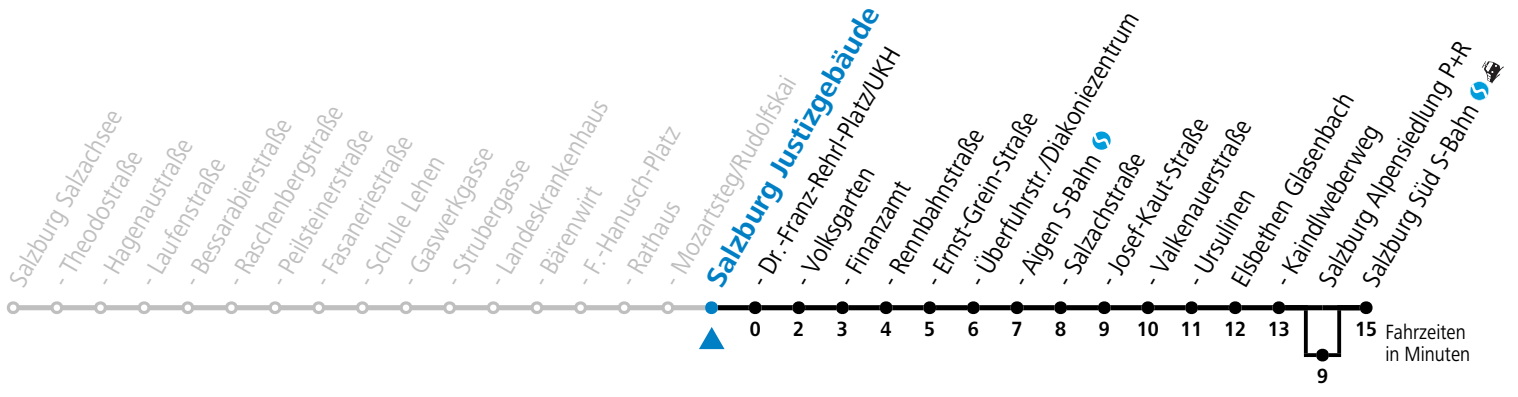

gültig von 11.12.2022 bis 09.12.2023.

Alle Angaben ohne Gewähr.

Montag bis Freitag							Samstag					Sonn- und Feiertag							
5	58						5	57											
6	18	28	38	48	58		6	18	38	58						6	20_a	50_a	
7	08	18	28	38	48	58	7	18	38	58						7	20_a	50_a	
8	08	18	28	38	48	58	8	18	38	58						8	20_a	53	
9	08	18	28	38	48	58	9	13	28	43	58					9	23	53	
10	08	18	28	38	48	58	10	13	28	43	58					10	18	38	58
11	08	18	28	38	48	58	11	13	28	43	58					11	18	38	58
12	08	18	28	38	48	58	12	13	28	43	58					12	18	38	58
13	08	18	28	38	48	58	13	13	28	43	58					13	18	38	58
14	08	18	28	38	48	58	14	13	28	43	58					14	18	38	58
15	08	18	28	38	48	58	15	13	28	43	58					15	18	38	58
16	08	18	28	38	48	58	16	13	28	43	58					16	18	38	58
17	08	18	28	38	48	58	17	13	28	43	58					17	18	38	58
18	08	18	28	38	48	58	18	13	28	43	58					18	18	38	58
19	08	18	28	38	48	58	19	08	18	38	58					19	18	38	58
20	18	38	58				20	18	38	58						20	18	38	58
21	18	38	58				21	18	38	58						21	18	38	58
22	18	38	58				22	18	38	58						22	18	38	58
23	18	38					23	20_b^c	50_b^c							23	18	38	
							0	20_b^c	50_b^c										
							1	20_b^d											

a = bedient Salzburg Alpenriedlung P+R   c = verkehrt weiter in Richtung Alpenstraße (Linie 3)   d = verkehrt weiter bis Polizeidirektion/Betriebshof
b = bis Elsbethen Kaindlweberweg

* NACHTSTERN: Freitag, sowie vor Sonn-/Feiertag ab ca. 22:00 Uhr - Verkehr nach Samstag-Fahrplan
Am 08.12., 24.12. und 31.12. bitte Sonderfahrpläne beachten!

Ferien im Bundesland Salzburg: 24.12.2022 bis 06.01.2023, 13. bis 19.02., 01. bis 10.04., 08.07. bis 10.09., 24.09. und 26.10. bis 02.11.2023 (Vorbehaltlich Änderungen durch die Schulbehörde)

Aufgabenträgerschaft / Betreiber: Salzburg AG, Verkehr, Plainstraße 70, 5020 Salzburg, Tel.: +43 (0)800 220 050