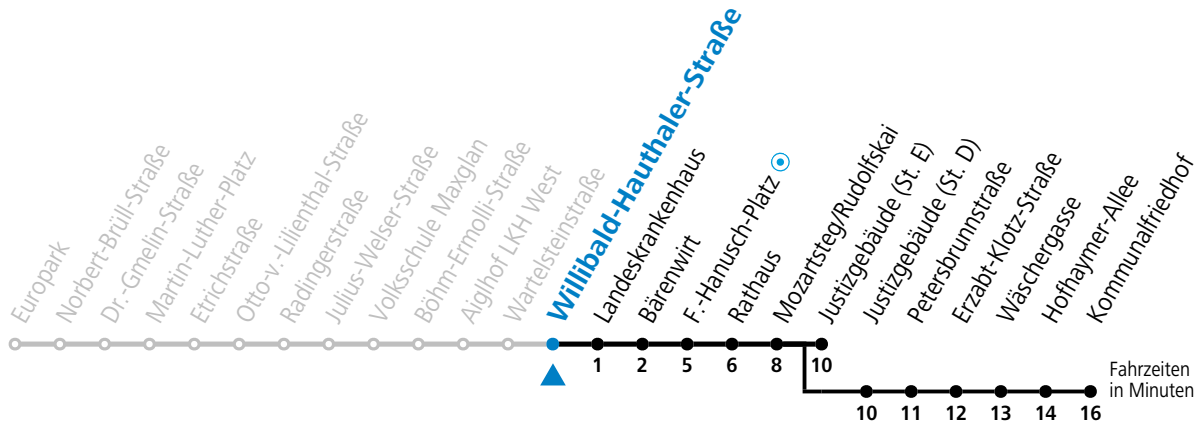

gültig von 11.12.2022 bis 09.12.2023.

Alle Angaben ohne Gewähr.

Montag bis Freitag, Schultag					Montag bis Freitag, schulfrei					Samstag					Sonn- und Feiertag				
5	53				5	53													
6	13 28 43_b 58_b				6	13 28 43 58													
7	13_b 28_b 43_a 58				7	13 28 43 58				7	05 25 45								
8	13 28 43 58				8	13 28 43 58				8	05 25 39 54				8	31			
9	13 28 43 58				9	13 28 43 58				9	09 24 39 54				9	01 31			
10	13 28 43 58				10	13 28 43 58				10	09 24 39 54				10	01 21 41			
11	13 28 43 58				11	13 28 43 58				11	09 24 39 54				11	01 21 41			
12	13 28 43 58				12	13 28 43 58				12	09 24 39 54				12	01 21 41			
13	13 28 43 58				13	13 28 43 58				13	09 24 39 54				13	01 21 41			
14	13 28 43 58				14	13 28 43 58				14	09 24 39 54				14	01 21 41			
15	13 28 43 58				15	13 28 43 58				15	09 24 39 54				15	01 21 41			
16	13 28 43 58				16	13 28 43 58				16	09 24 39 54				16	01 21 41			
17	13 28 43 58				17	13 28 43 58				17	09 24 39 54				17	01 21 41			
18	13 28 43 58				18	13 28 43 58				18	09 24 31_a^c 46_a^c				18	01 21 41_a^c			
19	11 27 42 52_a^c				19	11 27 42 52_a^c				19	01_a^c 21_a^c				19	01_a^c 21_a^c			
20	02 17_a^c 32				20	02 17_a^c 32													
21	02 32_a^c				21	02 32_a^c													
22	02_a^c				22	02_a^c													

a = bis Mozartsteg/Rudolfskai   b = bis Kommunalfriedhof   c = verkehrt weiter bis Polizeidirektion/Betriebshof

Am 01.11., 08.12., 24.12. und 31.12. bitte Sonderfahrpläne beachten!

Ferien im Bundesland Salzburg: 24.12.2022 bis 06.01.2023, 13. bis 19.02., 01. bis 10.04., 08.07. bis 10.09., 24.09. und 26.10. bis 02.11.2023 (Vorbehaltlich Änderungen durch die Schulbehörde)

Aufgabenträgerschaft / Betreiber: Salzburg AG, Verkehr, Plainstraße 70, 5020 Salzburg, Tel.: +43 (0)800 220 050