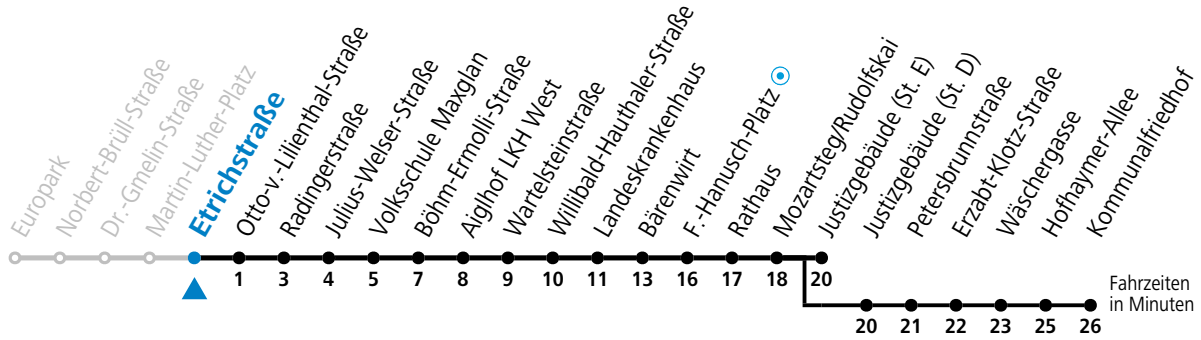

gültig von 11.12.2022 bis 09.12.2023.

Alle Angaben ohne Gewähr.

Montag bis Freitag, Schultag		Montag bis Freitag, schulfrei		Samstag		Sonn- und Feiertag	
5	43	5	43				
6	03 17 32_b 47_b	6	03 17 32 47	6	55		
7	02_b 17_b 32_a 47	7	02 17 32 47	7	15 35 55		
8	02 17 32 47	8	02 17 32 47	8	15 28 43 58	8	22 52
9	02 17 32 47	9	02 17 32 47	9	13 28 43 58	9	22 52
10	02 17 32 47	10	02 17 32 47	10	13 28 43 58	10	12 32 52
11	02 17 32 47	11	02 17 32 47	11	13 28 43 58	11	12 32 52
12	02 17 32 47	12	02 17 32 47	12	13 28 43 58	12	12 32 52
13	02 17 32 47	13	02 17 32 47	13	13 28 43 58	13	12 32 52
14	02 17 32 47	14	02 17 32 47	14	13 28 43 58	14	12 32 52
15	02 17 32 47	15	02 17 32 47	15	13 28 43 58	15	12 32 52
16	02 17 32 47	16	02 17 32 47	16	13 28 43 58	16	12 32 52
17	02 17 32 47	17	02 17 32 47	17	13 28 43 58	17	12 32 52
18	02 17 32 47	18	02 17 32 47	18	13 22_a^c 37_a^c 52_a^c	18	12 32_a^c 52_a^c
19	02 18 33 43_a^c 53	19	02 18 33 43_a^c 53	19	12_a^c	19	12_a^c
20	08_a^c 23 53	20	08_a^c 23 53				
21	23_a^c 53_a^c	21	23_a^c 53_a^c				

a = bis Mozartsteg/Rudolfskai   b = bis Kommunalfriedhof   c = verkehrt weiter bis Polizeidirektion/Betriebshof

Am 01.11., 08.12., 24.12. und 31.12. bitte Sonderfahrpläne beachten!

Ferien im Bundesland Salzburg: 24.12.2022 bis 06.01.2023, 13. bis 19.02., 01. bis 10.04., 08.07. bis 10.09., 24.09. und 26.10. bis 02.11.2023 (Vorbehaltlich Änderungen durch die Schulbehörde)

Aufgabenträgerschaft / Betreiber: Salzburg AG, Verkehr, Plainstraße 70, 5020 Salzburg, Tel.: +43 (0)800 220 050