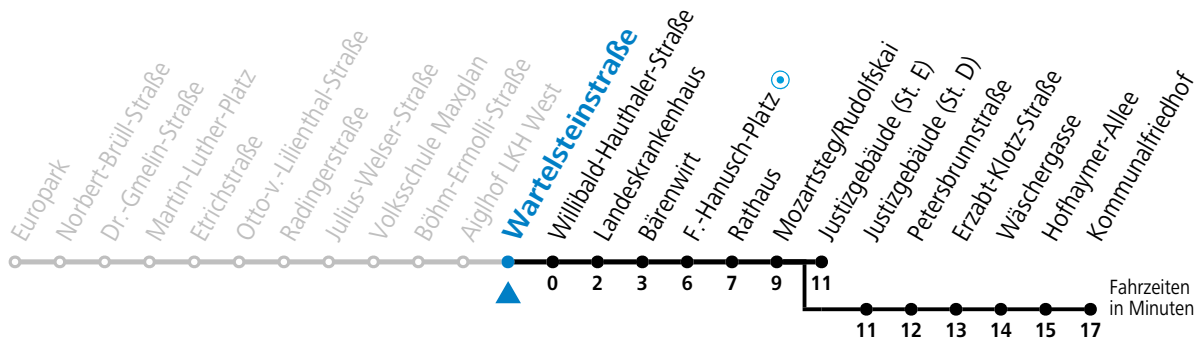

gültig von 11.12.2022 bis 09.12.2023.

Alle Angaben ohne Gewähr.

Montag bis Freitag, Schultag	Montag bis Freitag, schulfrei	Samstag	Sonn- und Feiertag
5 52	5 52		
6 12 27 42_b 57_b	6 12 27 42 57		
7 12_b 27_b 42_a^c 57	7 12 27 42 57	7 04 24 44	
8 12 27 42 57	8 12 27 42 57	8 04 24 38 53	8 31
9 12 27 42 57	9 12 27 42 57	9 08 23 38 53	9 01 31
10 12 27 42 57	10 12 27 42 57	10 08 23 38 53	10 01 21 41
11 12 27 42 57	11 12 27 42 57	11 08 23 38 53	11 01 21 41
12 12 27 42 57	12 12 27 42 57	12 08 23 38 53	12 01 21 41
13 12 27 42 57	13 12 27 42 57	13 08 23 38 53	13 01 21 41
14 12 27 42 57	14 12 27 42 57	14 08 23 38 53	14 01 21 41
15 12 27 42 57	15 12 27 42 57	15 08 23 38 53	15 01 21 41
16 12 27 42 57	16 12 27 42 57	16 08 23 38 53	16 01 21 41
17 12 27 42 57	17 12 27 42 57	17 08 23 38 53	17 01 21 41
18 12 27 42 57	18 12 27 42 57	18 08 23 31_a^c 46_a^c	18 01 21 41_a^c
19 11 27 42 52_a^c	19 11 27 42 52_a^c	19 01_a^c 21_a^c	19 01_a^c 21_a^c
20 02 17_a^c 32	20 02 17_a^c 32		
21 02 32_a^c	21 02 32_a^c		
22 02_a^c	22 02_a^c		

a = bis Mozartsteg/Rudolfskai   b = bis Kommunalfriedhof   c = verkehrt weiter bis Polizeidirektion/Betriebshof

Am 01.11., 08.12., 24.12. und 31.12. bitte Sonderfahrpläne beachten!

Ferien im Bundesland Salzburg: 24.12.2022 bis 06.01.2023, 13. bis 19.02., 01. bis 10.04., 08.07. bis 10.09., 24.09. und 26.10. bis 02.11.2023 (Vorbehaltlich Änderungen durch die Schulbehörde)

Aufgabenträgerschaft / Betreiber: Salzburg AG, Verkehr, Plainstraße 70, 5020 Salzburg, Tel.: +43 (0)800 220 050