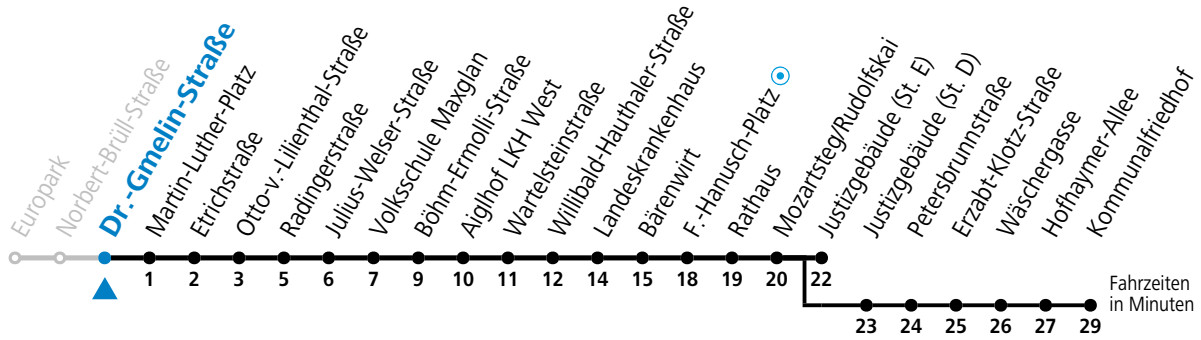

gültig von 11.12.2022 bis 09.12.2023.

Alle Angaben ohne Gewähr.

Montag bis Freitag, Schultag		Montag bis Freitag, schulfrei		Samstag		Sonn- und Feiertag	
5	41	5	41				
6	01 15 30_b 45_b	6	01 15 30 45	6	53		
7	00_b 15_b 30_a 45	7	00 15 30 45	7	13 33 53		
8	00 15 30 45	8	00 15 30 45	8	13 26 41 56	8	20 50
9	00 15 30 45	9	00 15 30 45	9	11 26 41 56	9	20 50
10	00 15 30 45	10	00 15 30 45	10	11 26 41 56	10	10 30 50
11	00 15 30 45	11	00 15 30 45	11	11 26 41 56	11	10 30 50
12	00 15 30 45	12	00 15 30 45	12	11 26 41 56	12	10 30 50
13	00 15 30 45	13	00 15 30 45	13	11 26 41 56	13	10 30 50
14	00 15 30 45	14	00 15 30 45	14	11 26 41 56	14	10 30 50
15	00 15 30 45	15	00 15 30 45	15	11 26 41 56	15	10 30 50
16	00 15 30 45	16	00 15 30 45	16	11 26 41 56	16	10 30 50
17	00 15 30 45	17	00 15 30 45	17	11 26 41 56	17	10 30 50
18	00 15 30 45	18	00 15 30 45	18	11 20_a^c 35_a^c 50_a^c	18	10 30_a^c 50_a^c
19	00 16 31 41_a^c 51	19	00 16 31 41_a^c 51	19	10_a^c	19	10_a^c
20	06_a^c 21 51	20	06_a^c 21 51				
21	21_a^c 51_a^c	21	21_a^c 51_a^c				

a = bis Mozartsteg/Rudolfskai   b = bis Kommunalfriedhof   c = verkehrt weiter bis Polizeidirektion/Betriebshof

Am 01.11., 08.12., 24.12. und 31.12. bitte Sonderfahrpläne beachten!

Ferien im Bundesland Salzburg: 24.12.2022 bis 06.01.2023, 13. bis 19.02., 01. bis 10.04., 08.07. bis 10.09., 24.09. und 26.10. bis 02.11.2023 (Vorbehaltlich Änderungen durch die Schulbehörde)

Aufgabenträgerschaft / Betreiber: Salzburg AG, Verkehr, Plainstraße 70, 5020 Salzburg, Tel.: +43 (0)800 220 050