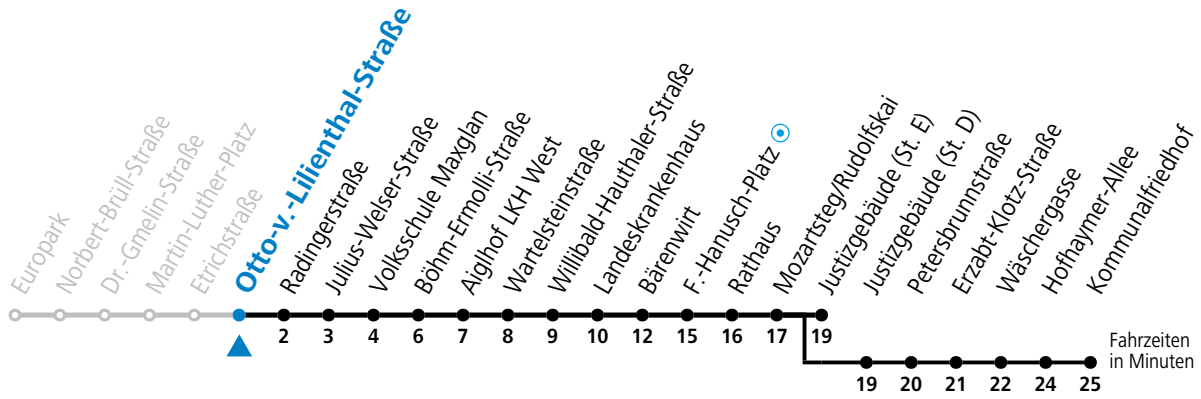

gültig von 11.12.2022 bis 09.12.2023.

Alle Angaben ohne Gewähr.

Montag bis Freitag, Schultag					Montag bis Freitag, schulfrei					Samstag					Sonn- und Feiertag				
5	44				5	44													
6	04 18 33_b 48_b				6	04 18 33 48				6	56								
7	03_b 18_b 33_a 48				7	03 18 33 48				7	16 36 56								
8	03 18 33 48				8	03 18 33 48				8	16 29 44 59				8	23 53			
9	03 18 33 48				9	03 18 33 48				9	14 29 44 59				9	23 53			
10	03 18 33 48				10	03 18 33 48				10	14 29 44 59				10	13 33 53			
11	03 18 33 48				11	03 18 33 48				11	14 29 44 59				11	13 33 53			
12	03 18 33 48				12	03 18 33 48				12	14 29 44 59				12	13 33 53			
13	03 18 33 48				13	03 18 33 48				13	14 29 44 59				13	13 33 53			
14	03 18 33 48				14	03 18 33 48				14	14 29 44 59				14	13 33 53			
15	03 18 33 48				15	03 18 33 48				15	14 29 44 59				15	13 33 53			
16	03 18 33 48				16	03 18 33 48				16	14 29 44 59				16	13 33 53			
17	03 18 33 48				17	03 18 33 48				17	14 29 44 59				17	13 33 53			
18	03 18 33 48				18	03 18 33 48				18	14 23_a^c 38_a^c 53_a^c				18	13 33_a^c 53_a^c			
19	03 19 34 44_a^c 54				19	03 19 34 44_a^c 54				19	13_a^c				19	13_a^c			
20	09_a^c 24 54				20	09_a^c 24 54													
21	24_a^c 54_a^c				21	24_a^c 54_a^c													

a = bis Mozartsteg/Rudolfskai   b = bis Kommunalfriedhof   c = verkehrt weiter bis Polizeidirektion/Betriebshof

Am 01.11., 08.12., 24.12. und 31.12. bitte Sonderfahrpläne beachten!

Ferien im Bundesland Salzburg: 24.12.2022 bis 06.01.2023, 13. bis 19.02., 01. bis 10.04., 08.07. bis 10.09., 24.09. und 26.10. bis 02.11.2023 (Vorbehaltlich Änderungen durch die Schulbehörde)

Aufgabenträgerschaft / Betreiber: Salzburg AG, Verkehr, Plainstraße 70, 5020 Salzburg, Tel.: +43 (0)800 220 050