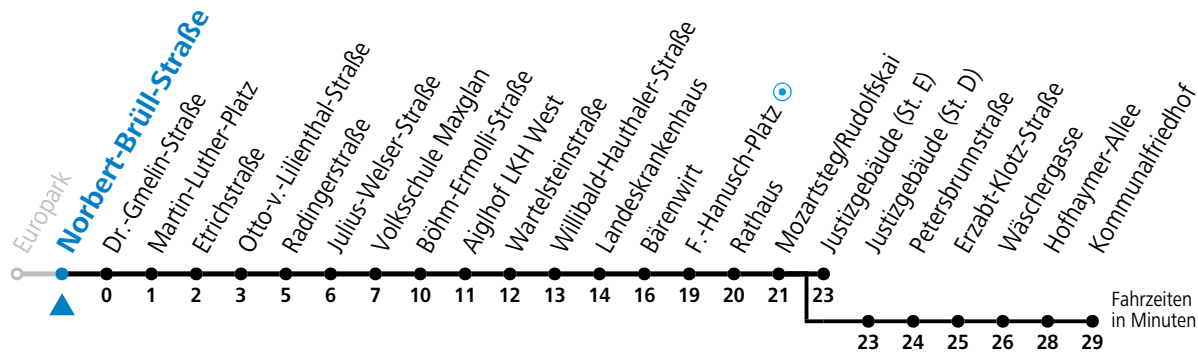

gültig von 11.12.2022 bis 09.12.2023.

Alle Angaben ohne Gewähr.

Montag bis Freitag, Schultag		Montag bis Freitag, schulfrei		Samstag		Sonn- und Feiertag	
5	41	5	41				
6	01 14 29_b 44_b 59_b	6	01 14 29 44 59	6	53		
7	14_b 29_a^c 44 59	7	14 29 44 59	7	13 33 53		
8	14 29 44 59	8	14 29 44 59	8	13 25 40 55	8	19 49
9	14 29 44 59	9	14 29 44 59	9	10 25 40 55	9	19 49
10	14 29 44 59	10	14 29 44 59	10	10 25 40 55	10	09 29 49
11	14 29 44 59	11	14 29 44 59	11	10 25 40 55	11	09 29 49
12	14 29 44 59	12	14 29 44 59	12	10 25 40 55	12	09 29 49
13	14 29 44 59	13	14 29 44 59	13	10 25 40 55	13	09 29 49
14	14 29 44 59	14	14 29 44 59	14	10 25 40 55	14	09 29 49
15	14 29 44 59	15	14 29 44 59	15	10 25 40 55	15	09 29 49
16	14 29 44 59	16	14 29 44 59	16	10 25 40 55	16	09 29 49
17	14 29 44 59	17	14 29 44 59	17	10 25 40 55	17	09 29 49
18	14 29 44 59	18	14 29 44 59	18	10 19_a^c 34_a^c 49_a^c	18	09 29_a^c 49_a^c
19	15 30 40_a^c 50	19	15 30 40_a^c 50	19	09_a^c	19	09_a^c
20	05_a^c 20 50	20	05_a^c 20 50				
21	20_a^c 50_a^c	21	20_a^c 50_a^c				

a = bis Mozartsteg/Rudolfskai   b = bis Kommunalfriedhof   c = verkehrt weiter bis Polizeidirektion/Betriebshof

Am 01.11., 08.12., 24.12. und 31.12. bitte Sonderfahrpläne beachten!

Ferien im Bundesland Salzburg: 24.12.2022 bis 06.01.2023, 13. bis 19.02., 01. bis 10.04., 08.07. bis 10.09., 24.09. und 26.10. bis 02.11.2023 (Vorbehaltlich Änderungen durch die Schulbehörde)

Aufgabenträgerschaft / Betreiber: Salzburg AG, Verkehr, Plainstraße 70, 5020 Salzburg, Tel.: +43 (0)800 220 050