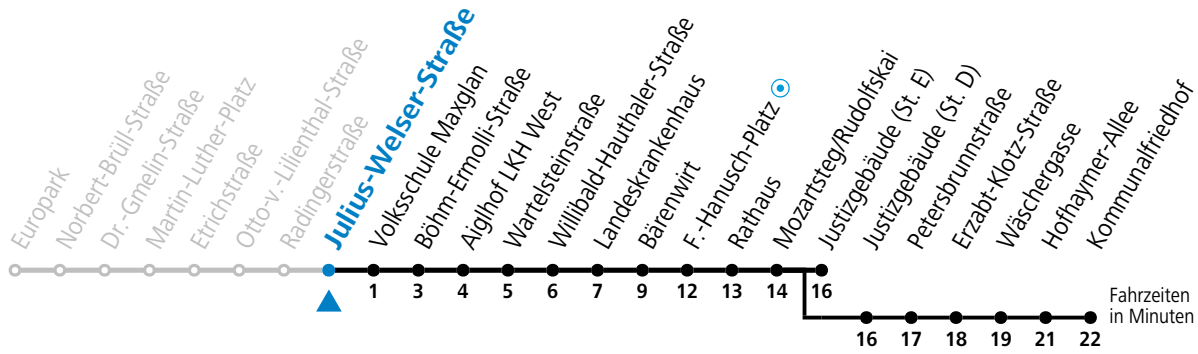

gültig von 11.12.2022 bis 09.12.2023.

Alle Angaben ohne Gewähr.

Montag bis Freitag, Schultag		Montag bis Freitag, schulfrei		Samstag		Sonn- und Feiertag	
5	47	5	47				
6	07 21 36_b 51_b	6	07 21 36 51	6	59		
7	06_b 21_b 36_a 51	7	06 21 36 51	7	19 39 59		
8	06 21 36 51	8	06 21 36 51	8	19 32 47	8	26 56
9	06 21 36 51	9	06 21 36 51	9	02 17 32 47	9	26 56
10	06 21 36 51	10	06 21 36 51	10	02 17 32 47	10	16 36 56
11	06 21 36 51	11	06 21 36 51	11	02 17 32 47	11	16 36 56
12	06 21 36 51	12	06 21 36 51	12	02 17 32 47	12	16 36 56
13	06 21 36 51	13	06 21 36 51	13	02 17 32 47	13	16 36 56
14	06 21 36 51	14	06 21 36 51	14	02 17 32 47	14	16 36 56
15	06 21 36 51	15	06 21 36 51	15	02 17 32 47	15	16 36 56
16	06 21 36 51	16	06 21 36 51	16	02 17 32 47	16	16 36 56
17	06 21 36 51	17	06 21 36 51	17	02 17 32 47	17	16 36 56
18	06 21 36 51	18	06 21 36 51	18	02 17 26_a^c 41_a^c 56_a^c	18	16 36_a^c 56_a^c
19	06 22 37 47_a^c 57	19	06 22 37 47_a^c 57	19	16_a^c	19	16_a^c
20	12_a^c 27 57	20	12_a^c 27 57				
21	27_a^c 57_a^c	21	27_a^c 57_a^c				

a = bis Mozartsteg/Rudolfskai   b = bis Kommunalfriedhof   c = verkehrt weiter bis Polizeidirektion/Betriebshof

Am 01.11., 08.12., 24.12. und 31.12. bitte Sonderfahrpläne beachten!

Ferien im Bundesland Salzburg: 24.12.2022 bis 06.01.2023, 13. bis 19.02., 01. bis 10.04., 08.07. bis 10.09., 24.09. und 26.10. bis 02.11.2023 (Vorbehaltlich Änderungen durch die Schulbehörde)

Aufgabenträgerschaft / Betreiber: Salzburg AG, Verkehr, Plainstraße 70, 5020 Salzburg, Tel.: +43 (0)800 220 050