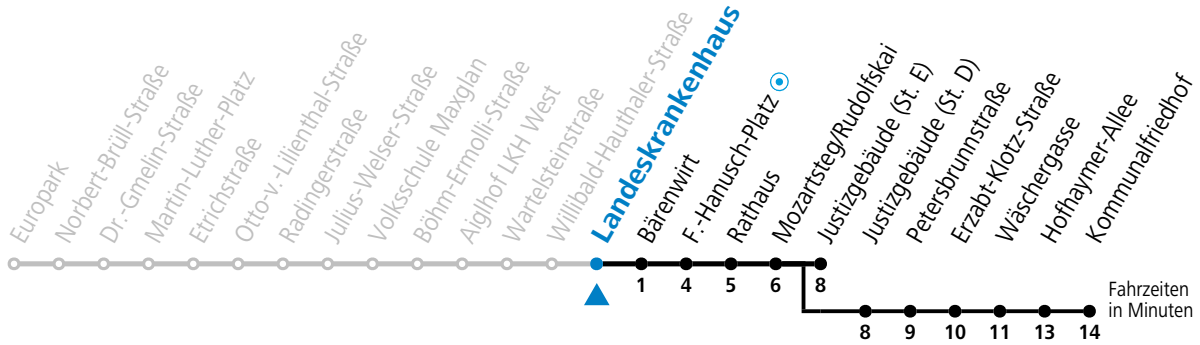

gültig von 11.12.2022 bis 09.12.2023.

Alle Angaben ohne Gewähr.

Montag bis Freitag, Schultag					Montag bis Freitag, schulfrei					Samstag					Sonn- und Feiertag				
5	54				5	54													
6	14	29	44_b	59_b	6	14	29	44	59										
7	14_b	29_b	44_a^c	59	7	14	29	44	59										
8	14	29	44	59	8	14	29	44	59	8	06	26	40	55	8	32			
9	14	29	44	59	9	14	29	44	59	9	10	25	40	55	9	02	32		
10	14	29	44	59	10	14	29	44	59	10	10	25	40	55	10	02	22	42	
11	14	29	44	59	11	14	29	44	59	11	10	25	40	55	11	02	22	42	
12	14	29	44	59	12	14	29	44	59	12	10	25	40	55	12	02	22	42	
13	14	29	44	59	13	14	29	44	59	13	10	25	40	55	13	02	22	42	
14	14	29	44	59	14	14	29	44	59	14	10	25	40	55	14	02	22	42	
15	14	29	44	59	15	14	29	44	59	15	10	25	40	55	15	02	22	42	
16	14	29	44	59	16	14	29	44	59	16	10	25	40	55	16	02	22	42	
17	14	29	44	59	17	14	29	44	59	17	10	25	40	55	17	02	22	42	
18	14	29	44	59	18	14	29	44	59	18	10	25	32_a^c	47_a^c	18	02	22	42_a^c	
19	12	28	43	53_a^c	19	12	28	43	53_a^c	19	02_a^c	22_a^c			19	02_a^c	22_a^c		
20	03	18_a^c	33		20	03	18_a^c	33											
21	03	33_a^c			21	03	33_a^c												
22	03_a^c				22	03_a^c													

a = bis Mozartsteg/Rudolfskai   b = bis Kommunalfriedhof   c = verkehrt weiter bis Polizeidirektion/Betriebshof

Am 01.11., 08.12., 24.12. und 31.12. bitte Sonderfahrpläne beachten!

Ferien im Bundesland Salzburg: 24.12.2022 bis 06.01.2023, 13. bis 19.02., 01. bis 10.04., 08.07. bis 10.09., 24.09. und 26.10. bis 02.11.2023 (Vorbehaltlich Änderungen durch die Schulbehörde)

Aufgabenträgerschaft / Betreiber: Salzburg AG, Verkehr, Plainstraße 70, 5020 Salzburg, Tel.: +43 (0)800 220 050