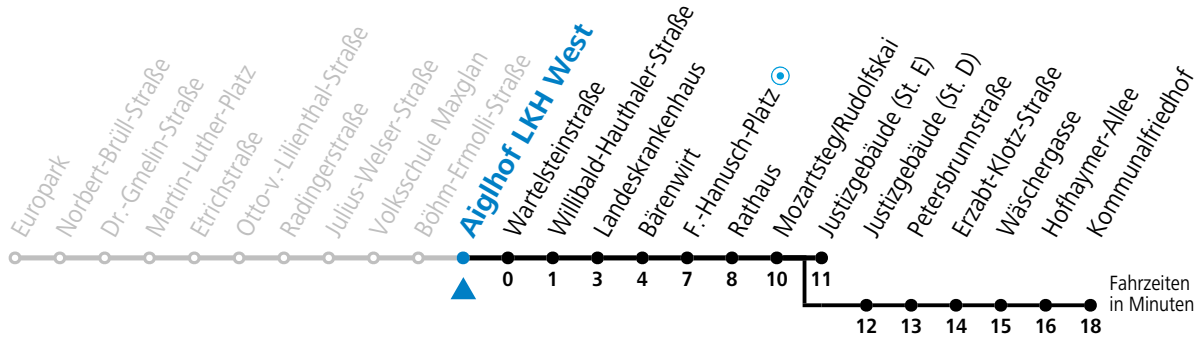

gültig von 11.12.2022 bis 09.12.2023.

Alle Angaben ohne Gewähr.

Montag bis Freitag, Schultag		Montag bis Freitag, schulfrei		Samstag		Sonn- und Feiertag	
5	52	5	52				
6	12 26 41_b 56_b	6	12 26 41 56				
7	11_b 26_b 41_a^c 56	7	11 26 41 56	7	04 24 44		
8	11 26 41 56	8	11 26 41 56	8	04 24 37 52	8	30
9	11 26 41 56	9	11 26 41 56	9	07 22 37 52	9	00 30
10	11 26 41 56	10	11 26 41 56	10	07 22 37 52	10	00 20 40
11	11 26 41 56	11	11 26 41 56	11	07 22 37 52	11	00 20 40
12	11 26 41 56	12	11 26 41 56	12	07 22 37 52	12	00 20 40
13	11 26 41 56	13	11 26 41 56	13	07 22 37 52	13	00 20 40
14	11 26 41 56	14	11 26 41 56	14	07 22 37 52	14	00 20 40
15	11 26 41 56	15	11 26 41 56	15	07 22 37 52	15	00 20 40
16	11 26 41 56	16	11 26 41 56	16	07 22 37 52	16	00 20 40
17	11 26 41 56	17	11 26 41 56	17	07 22 37 52	17	00 20 40
18	11 26 41 56	18	11 26 41 56	18	07 22 30_a^c 45_a^c	18	00 20 40_a^c
19	10 26 41 51_a^c	19	10 26 41 51_a^c	19	00_a^c 20_a^c	19	00_a^c 20_a^c
20	01 16_a^c 31	20	01 16_a^c 31				
21	01 31_a^c	21	01 31_a^c				
22	01_a^c	22	01_a^c				

a = bis Mozartsteg/Rudolfskai   b = bis Kommunalfriedhof   c = verkehrt weiter bis Polizeidirektion/Betriebshof

Am 01.11., 08.12., 24.12. und 31.12. bitte Sonderfahrpläne beachten!

Ferien im Bundesland Salzburg: 24.12.2022 bis 06.01.2023, 13. bis 19.02., 01. bis 10.04., 08.07. bis 10.09., 24.09. und 26.10. bis 02.11.2023 (Vorbehaltlich Änderungen durch die Schulbehörde)

Aufgabenträgerschaft / Betreiber: Salzburg AG, Verkehr, Plainstraße 70, 5020 Salzburg, Tel.: +43 (0)800 220 050