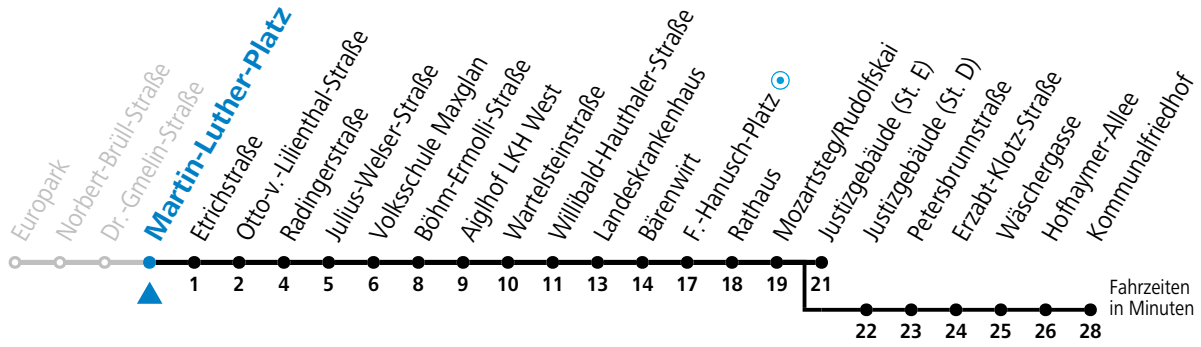

gültig von 11.12.2022 bis 09.12.2023.

Alle Angaben ohne Gewähr.

Montag bis Freitag, Schultag		Montag bis Freitag, schulfrei		Samstag		Sonn- und Feiertag	
5	42	5	42				
6	02 16 31_b 46_b	6	02 16 31 46	6	54		
7	01_b 16_b 31_a 46	7	01 16 31 46	7	14 34 54		
8	01 16 31 46	8	01 16 31 46	8	14 27 42 57	8	21 51
9	01 16 31 46	9	01 16 31 46	9	12 27 42 57	9	21 51
10	01 16 31 46	10	01 16 31 46	10	12 27 42 57	10	11 31 51
11	01 16 31 46	11	01 16 31 46	11	12 27 42 57	11	11 31 51
12	01 16 31 46	12	01 16 31 46	12	12 27 42 57	12	11 31 51
13	01 16 31 46	13	01 16 31 46	13	12 27 42 57	13	11 31 51
14	01 16 31 46	14	01 16 31 46	14	12 27 42 57	14	11 31 51
15	01 16 31 46	15	01 16 31 46	15	12 27 42 57	15	11 31 51
16	01 16 31 46	16	01 16 31 46	16	12 27 42 57	16	11 31 51
17	01 16 31 46	17	01 16 31 46	17	12 27 42 57	17	11 31 51
18	01 16 31 46	18	01 16 31 46	18	12 21_a^c 36_a^c 51_a^c	18	11 31_a^c 51_a^c
19	01 17 32 42_a^c 52	19	01 17 32 42_a^c 52	19	11_a^c	19	11_a^c
20	07_a^c 22 52	20	07_a^c 22 52				
21	22_a^c 52_a^c	21	22_a^c 52_a^c				

a = bis Mozartsteg/Rudolfskai   b = bis Kommunalfriedhof   c = verkehrt weiter bis Polizeidirektion/Betriebshof

Am 01.11., 08.12., 24.12. und 31.12. bitte Sonderfahrpläne beachten!

Ferien im Bundesland Salzburg: 24.12.2022 bis 06.01.2023, 13. bis 19.02., 01. bis 10.04., 08.07. bis 10.09., 24.09. und 26.10. bis 02.11.2023 (Vorbehaltlich Änderungen durch die Schulbehörde)

Aufgabenträgerschaft / Betreiber: Salzburg AG, Verkehr, Plainstraße 70, 5020 Salzburg, Tel.: +43 (0)800 220 050