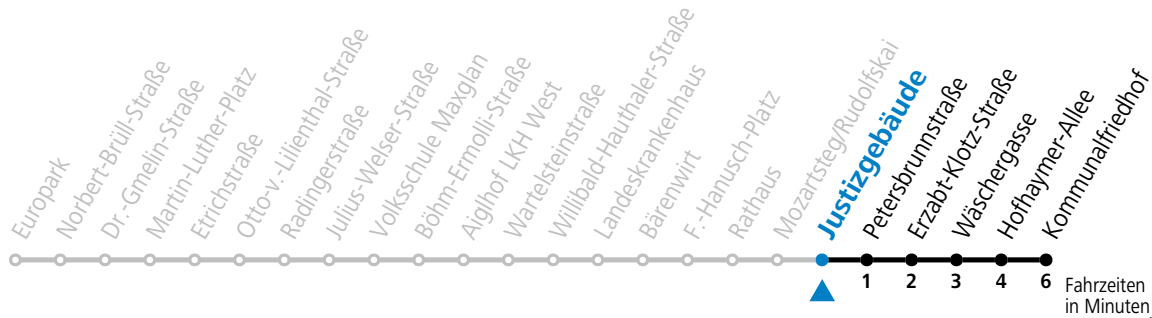

gültig von 11.12.2022 bis 09.12.2023.

Alle Angaben ohne Gewähr.

Montag bis Freitag, Schultag

6 53

7 08 23 38

Am 01.11., 08.12., 24.12. und 31.12. bitte Sonderfahrpläne beachten!

Ferien im Bundesland Salzburg: 24.12.2022 bis 06.01.2023, 13. bis 19.02., 01. bis 10.04., 08.07. bis 10.09., 24.09. und 26.10. bis 02.11.2023 (Vorbehaltlich Änderungen durch die Schulbehörde)

Aufgabenträgerschaft / Betreiber: Salzburg AG, Verkehr, Plainstraße 70, 5020 Salzburg, Tel.: +43 (0)800 220 050