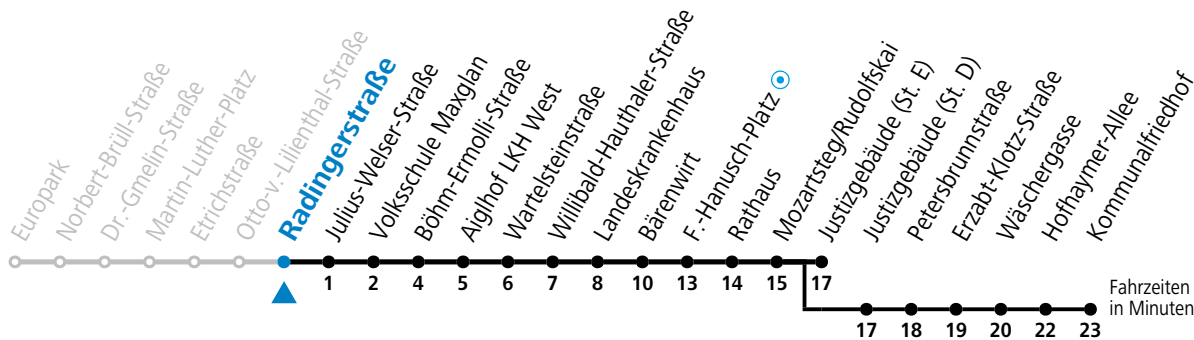

gültig von 11.12.2022 bis 09.12.2023.

Alle Angaben ohne Gewähr.

Montag bis Freitag, Schultag		Montag bis Freitag, schulfrei		Samstag		Sonn- und Feiertag	
5	46	5	46				
6	06 20 35_b 50_b	6	06 20 35 50	6	58		
7	05_b 20_b 35_a 50	7	05 20 35 50	7	18 38 58		
8	05 20 35 50	8	05 20 35 50	8	18 31 46	8	25 55
9	05 20 35 50	9	05 20 35 50	9	01 16 31 46	9	25 55
10	05 20 35 50	10	05 20 35 50	10	01 16 31 46	10	15 35 55
11	05 20 35 50	11	05 20 35 50	11	01 16 31 46	11	15 35 55
12	05 20 35 50	12	05 20 35 50	12	01 16 31 46	12	15 35 55
13	05 20 35 50	13	05 20 35 50	13	01 16 31 46	13	15 35 55
14	05 20 35 50	14	05 20 35 50	14	01 16 31 46	14	15 35 55
15	05 20 35 50	15	05 20 35 50	15	01 16 31 46	15	15 35 55
16	05 20 35 50	16	05 20 35 50	16	01 16 31 46	16	15 35 55
17	05 20 35 50	17	05 20 35 50	17	01 16 31 46	17	15 35 55
18	05 20 35 50	18	05 20 35 50	18	01 16 25_a^c 40_a^c 55_a^c	18	15 35_a^c 55_a^c
19	05 21 36 46_a^c 56	19	05 21 36 46_a^c 56	19	15_a^c	19	15_a^c
20	11_a^c 26 56	20	11_a^c 26 56				
21	26_a^c 56_a^c	21	26_a^c 56_a^c				

a = bis Mozartsteg/Rudolfskai   b = bis Kommunalfriedhof   c = verkehrt weiter bis Polizeidirektion/Betriebshof

Am 01.11., 08.12., 24.12. und 31.12. bitte Sonderfahrpläne beachten!

Ferien im Bundesland Salzburg: 24.12.2022 bis 06.01.2023, 13. bis 19.02., 01. bis 10.04., 08.07. bis 10.09., 24.09. und 26.10. bis 02.11.2023 (Vorbehaltlich Änderungen durch die Schulbehörde)

Aufgabenträgerschaft / Betreiber: Salzburg AG, Verkehr, Plainstraße 70, 5020 Salzburg, Tel.: +43 (0)800 220 050