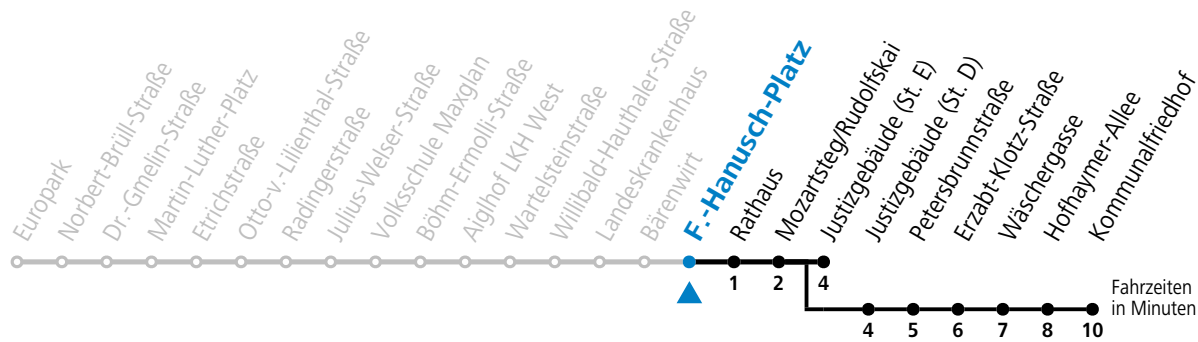

gültig von 11.12.2022 bis 09.12.2023.

Alle Angaben ohne Gewähr.

Montag bis Freitag, Schultag					Montag bis Freitag, schulfrei					Samstag					Sonn- und Feiertag				
5	58				5	58													
6	18 34 49_b				6	18 34 49													
7	04_b 19_b 34_b 49_a^c				7	04 19 34 49				7	10 30 50								
8	04 19 34 49				8	04 19 34 49				8	10 30 45				8	37			
9	04 19 34 49				9	04 19 34 49				9	00 15 30 45				9	07 37			
10	04 19 34 49				10	04 19 34 49				10	00 15 30 45				10	07 27 47			
11	04 19 34 49				11	04 19 34 49				11	00 15 30 45				11	07 27 47			
12	04 19 34 49				12	04 19 34 49				12	00 15 30 45				12	07 27 47			
13	04 19 34 49				13	04 19 34 49				13	00 15 30 45				13	07 27 47			
14	04 19 34 49				14	04 19 34 49				14	00 15 30 45				14	07 27 47			
15	04 19 34 49				15	04 19 34 49				15	00 15 30 45				15	07 27 47			
16	04 19 34 49				16	04 19 34 49				16	00 15 30 45				16	07 27 47			
17	04 19 34 49				17	04 19 34 49				17	00 15 30 45				17	07 27 47			
18	04 19 34 49				18	04 19 34 49				18	00 15 30 37_a^c 52_a^c				18	07 27 47_a^c			
19	04 17 33 48 58_a^c				19	04 17 33 48 58_a^c				19	07_a^c 27_a^c				19	07_a^c 27_a^c			
20	08 23_a^c 38				20	08 23_a^c 38													
21	08 38_a^c				21	08 38_a^c													
22	08_a^c				22	08_a^c													

a = bis Mozartsteg/Rudolfskai   b = bis Kommunalfriedhof   c = verkehrt weiter bis Polizeidirektion/Betriebshof

Am 01.11., 08.12., 24.12. und 31.12. bitte Sonderfahrpläne beachten!

Ferien im Bundesland Salzburg: 24.12.2022 bis 06.01.2023, 13. bis 19.02., 01. bis 10.04., 08.07. bis 10.09., 24.09. und 26.10. bis 02.11.2023 (Vorbehaltlich Änderungen durch die Schulbehörde)

Aufgabenträgerschaft / Betreiber: Salzburg AG, Verkehr, Plainstraße 70, 5020 Salzburg, Tel.: +43 (0)800 220 050