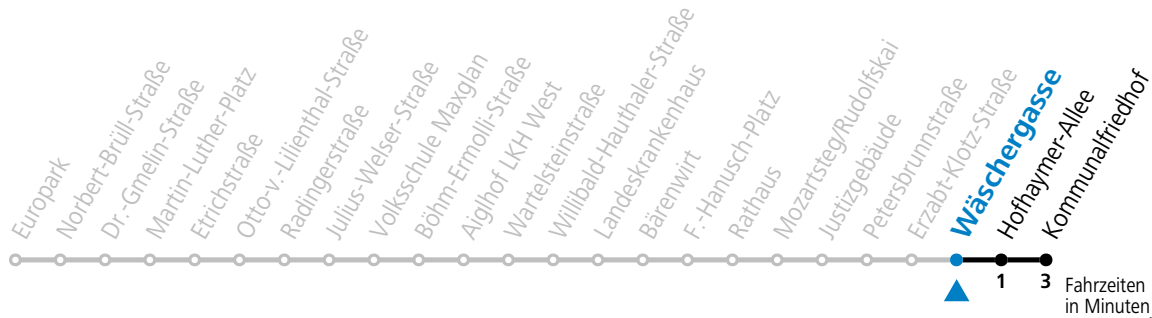

gültig von 11.12.2022 bis 09.12.2023.

Alle Angaben ohne Gewähr.

Montag bis Freitag, Schultag

6 56

7 11 26 41

Am 01.11., 08.12., 24.12. und 31.12. bitte Sonderfahrpläne beachten!

Ferien im Bundesland Salzburg: 24.12.2022 bis 06.01.2023, 13. bis 19.02., 01. bis 10.04., 08.07. bis 10.09., 24.09. und 26.10. bis 02.11.2023 (Vorbehaltlich Änderungen durch die Schulbehörde)

Aufgabenträgerschaft / Betreiber: Salzburg AG, Verkehr, Plainstraße 70, 5020 Salzburg, Tel.: +43 (0)800 220 050