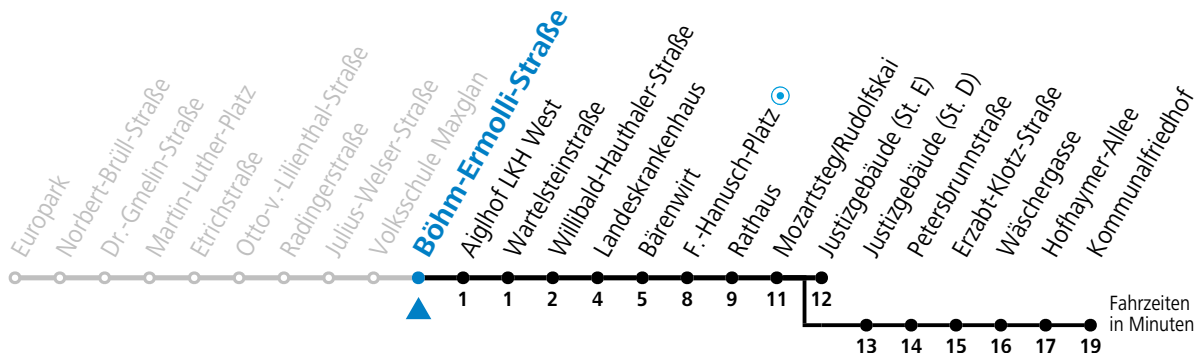

gültig von 11.12.2022 bis 09.12.2023.

Alle Angaben ohne Gewähr.

Montag bis Freitag, Schultag	Montag bis Freitag, schulfrei	Samstag	Sonn- und Feiertag
5 51	5 51		
6 11 25 40_b 55_b	6 11 25 40 55		
7 10_b 25_b 40_a 55	7 10 25 40 55	7 03 23 43	
8 10 25 40 55	8 10 25 40 55	8 03 23 36 51	8 29 59
9 10 25 40 55	9 10 25 40 55	9 06 21 36 51	9 29 59
10 10 25 40 55	10 10 25 40 55	10 06 21 36 51	10 19 39 59
11 10 25 40 55	11 10 25 40 55	11 06 21 36 51	11 19 39 59
12 10 25 40 55	12 10 25 40 55	12 06 21 36 51	12 19 39 59
13 10 25 40 55	13 10 25 40 55	13 06 21 36 51	13 19 39 59
14 10 25 40 55	14 10 25 40 55	14 06 21 36 51	14 19 39 59
15 10 25 40 55	15 10 25 40 55	15 06 21 36 51	15 19 39 59
16 10 25 40 55	16 10 25 40 55	16 06 21 36 51	16 19 39 59
17 10 25 40 55	17 10 25 40 55	17 06 21 36 51	17 19 39 59
18 10 25 40 55	18 10 25 40 55	18 06 21 29_a^c 44_a^c 59_a^c	18 19 39_a^c 59_a^c
19 09 25 40 50_a^c	19 09 25 40 50_a^c	19 19_a^c	19 19_a^c
20 00 15_a^c 30	20 00 15_a^c 30		
21 00 30_a^c	21 00 30_a^c		
22 00_a^c	22 00_a^c		

a = bis Mozartsteg/Rudolfskai   b = bis Kommunalfriedhof   c = verkehrt weiter bis Polizeidirektion/Betriebshof

Am 01.11., 08.12., 24.12. und 31.12. bitte Sonderfahrpläne beachten!

Ferien im Bundesland Salzburg: 24.12.2022 bis 06.01.2023, 13. bis 19.02., 01. bis 10.04., 08.07. bis 10.09., 24.09. und 26.10. bis 02.11.2023 (Vorbehaltlich Änderungen durch die Schulbehörde)

Aufgabenträgerschaft / Betreiber: Salzburg AG, Verkehr, Plainstraße 70, 5020 Salzburg, Tel.: +43 (0)800 220 050