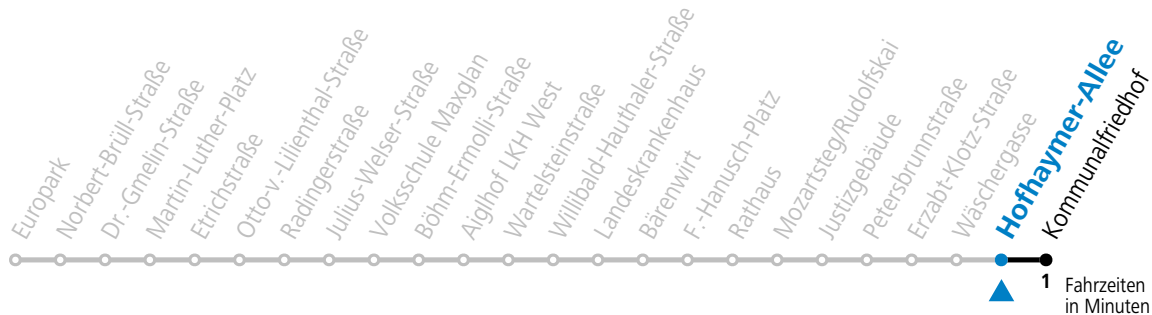

gültig von 11.12.2022 bis 09.12.2023.

Alle Angaben ohne Gewähr.

Montag bis Freitag, Schultag

6 57

7 12 27 42

Am 01.11., 08.12., 24.12. und 31.12. bitte Sonderfahrpläne beachten!

Ferien im Bundesland Salzburg: 24.12.2022 bis 06.01.2023, 13. bis 19.02., 01. bis 10.04., 08.07. bis 10.09., 24.09. und 26.10. bis 02.11.2023 (Vorbehaltlich Änderungen durch die Schulbehörde)

Aufgabenträgerschaft / Betreiber: Salzburg AG, Verkehr, Plainstraße 70, 5020 Salzburg, Tel.: +43 (0)800 220 050