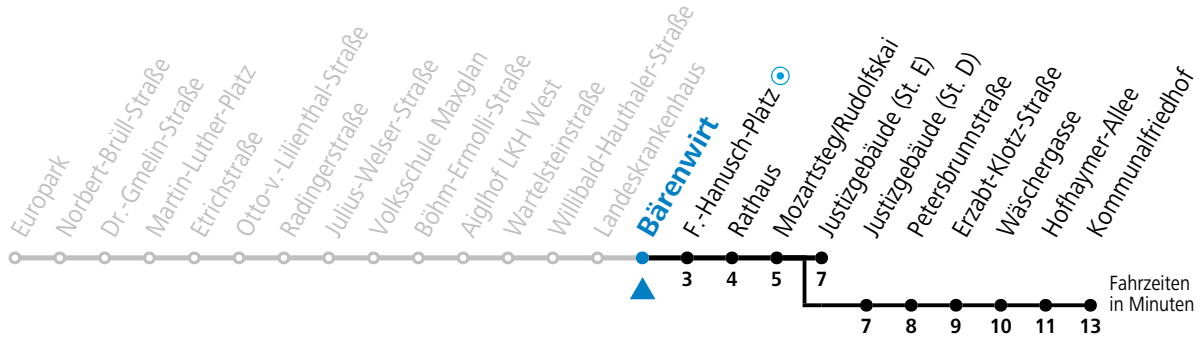

gültig von 11.12.2022 bis 09.12.2023.

Alle Angaben ohne Gewähr.

Montag bis Freitag, Schultag		Montag bis Freitag, schulfrei		Samstag		Sonn- und Feiertag	
5	55	5	55				
6	15 31 46_b	6	15 31 46				
7	01_b 16_b 31_b 46_a^c	7	01 16 31 46	7	07 27 47		
8	01 16 31 46	8	01 16 31 46	8	07 27 42 57	8	34
9	01 16 31 46	9	01 16 31 46	9	12 27 42 57	9	04 34
10	01 16 31 46	10	01 16 31 46	10	12 27 42 57	10	04 24 44
11	01 16 31 46	11	01 16 31 46	11	12 27 42 57	11	04 24 44
12	01 16 31 46	12	01 16 31 46	12	12 27 42 57	12	04 24 44
13	01 16 31 46	13	01 16 31 46	13	12 27 42 57	13	04 24 44
14	01 16 31 46	14	01 16 31 46	14	12 27 42 57	14	04 24 44
15	01 16 31 46	15	01 16 31 46	15	12 27 42 57	15	04 24 44
16	01 16 31 46	16	01 16 31 46	16	12 27 42 57	16	04 24 44
17	01 16 31 46	17	01 16 31 46	17	12 27 42 57	17	04 24 44
18	01 16 31 46	18	01 16 31 46	18	12 27 34_a^c 49_a^c	18	04 24 44_a^c
19	01 14 30 45 55_a^c	19	01 14 30 45 55_a^c	19	04_a^c 24_a^c	19	04_a^c 24_a^c
20	05 20_a^c 35	20	05 20_a^c 35				
21	05 35_a^c	21	05 35_a^c				
22	05_a^c	22	05_a^c				

a = bis Mozartsteg/Rudolfskai   b = bis Kommunalfriedhof   c = verkehrt weiter bis Polizeidirektion/Betriebshof

Am 01.11., 08.12., 24.12. und 31.12. bitte Sonderfahrpläne beachten!

Ferien im Bundesland Salzburg: 24.12.2022 bis 06.01.2023, 13. bis 19.02., 01. bis 10.04., 08.07. bis 10.09., 24.09. und 26.10. bis 02.11.2023 (Vorbehaltlich Änderungen durch die Schulbehörde)

Aufgabenträgerschaft / Betreiber: Salzburg AG, Verkehr, Plainstraße 70, 5020 Salzburg, Tel.: +43 (0)800 220 050