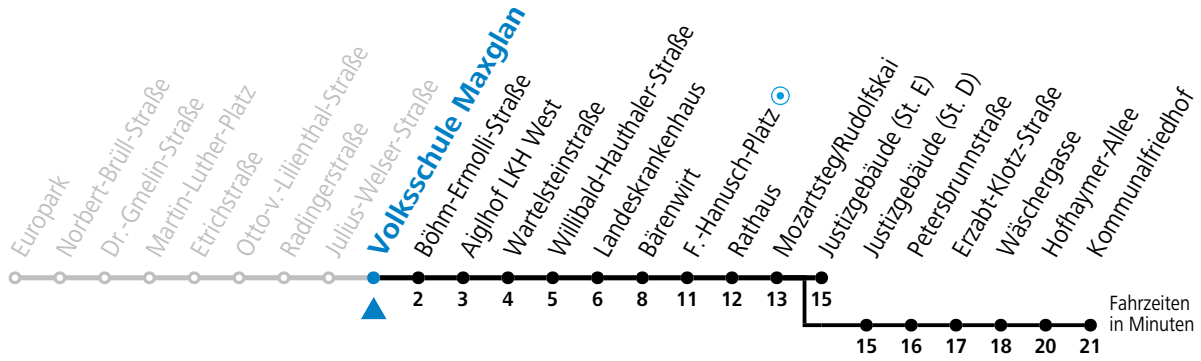

gültig von 11.12.2022 bis 09.12.2023.

Alle Angaben ohne Gewähr.

Montag bis Freitag, Schultag		Montag bis Freitag, schulfrei		Samstag		Sonn- und Feiertag	
5	48	5	48				
6	08 22 37_b 52_b	6	08 22 37 52				
7	07_b 22_b 37_a 52	7	07 22 37 52	7	00 20 40		
8	07 22 37 52	8	07 22 37 52	8	00 20 33 48	8	27 57
9	07 22 37 52	9	07 22 37 52	9	03 18 33 48	9	27 57
10	07 22 37 52	10	07 22 37 52	10	03 18 33 48	10	17 37 57
11	07 22 37 52	11	07 22 37 52	11	03 18 33 48	11	17 37 57
12	07 22 37 52	12	07 22 37 52	12	03 18 33 48	12	17 37 57
13	07 22 37 52	13	07 22 37 52	13	03 18 33 48	13	17 37 57
14	07 22 37 52	14	07 22 37 52	14	03 18 33 48	14	17 37 57
15	07 22 37 52	15	07 22 37 52	15	03 18 33 48	15	17 37 57
16	07 22 37 52	16	07 22 37 52	16	03 18 33 48	16	17 37 57
17	07 22 37 52	17	07 22 37 52	17	03 18 33 48	17	17 37 57
18	07 22 37 52	18	07 22 37 52	18	03 18 27_a^c 42_a^c 57_a^c	18	17 37_a^c 57_a^c
19	07 23 38 48_a^c 58	19	07 23 38 48_a^c 58	19	17_a^c	19	17_a^c
20	13_a^c 28 58	20	13_a^c 28 58				
21	28_a^c 58_a^c	21	28_a^c 58_a^c				

a = bis Mozartsteg/Rudolfskai   b = bis Kommunalfriedhof   c = verkehrt weiter bis Polizeidirektion/Betriebshof

Am 01.11., 08.12., 24.12. und 31.12. bitte Sonderfahrpläne beachten!

Ferien im Bundesland Salzburg: 24.12.2022 bis 06.01.2023, 13. bis 19.02., 01. bis 10.04., 08.07. bis 10.09., 24.09. und 26.10. bis 02.11.2023 (Vorbehaltlich Änderungen durch die Schulbehörde)

Aufgabenträgerschaft / Betreiber: Salzburg AG, Verkehr, Plainstraße 70, 5020 Salzburg, Tel.: +43 (0)800 220 050