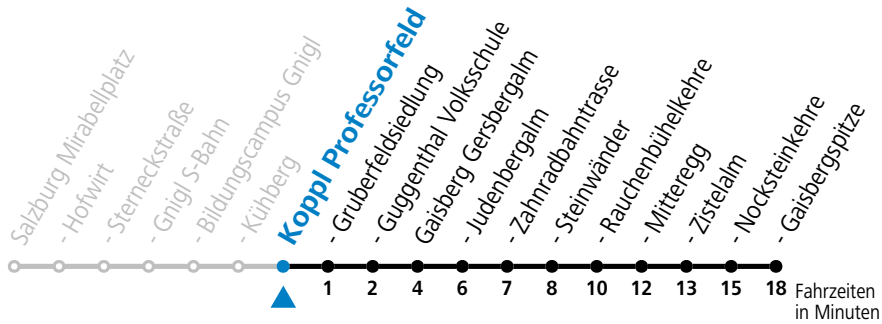

gültig von 11.12.2022 bis 09.12.2023.

Alle Angaben ohne Gewähr.

täglich

9	47
11	17
12	47
14	17
15	47
17	17 _a
18	47 _b

a = nur von 11.03. bis 29.10.2023 b = nur Freitag, Samstag und vor Feiertag, von 28.04. bis 09.09.2023

Bei schlechten Witterungsverhältnissen (z.B. Sturm, Schnee, Eis) können die Fahrten nur bis/ab Zistelalm statt Gaisbergspitze geführt werden.

Am 31.12. bitte Sonderfahrplan beachten!

Aufgabenträgerschaft: Salzburg AG, Verkehr, Plainstraße 70, 5020 Salzburg / Betreiber: Albus Salzburg Verkehrsbetrieb GmbH, Julius-Welser-Straße 8, 5020 Salzburg, Tel.: +43 662 424 000-0