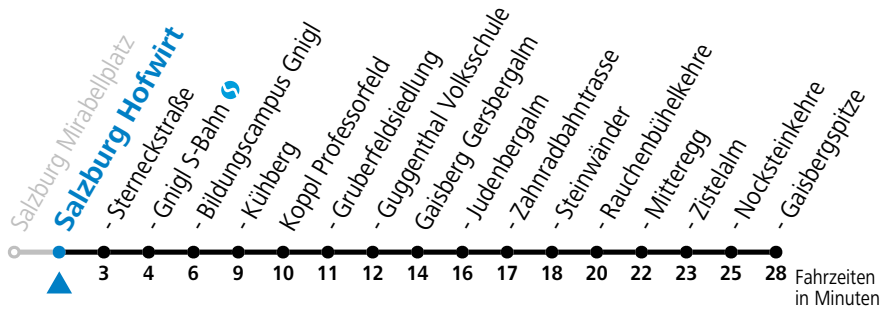

gültig von 11.12.2022 bis 09.12.2023.

Alle Angaben ohne Gewähr.

täglich

9	35
11	05
12	35
14	05
15	35
17	05 _a
18	35 _b

a = nur von 11.03. bis 29.10.2023 b = nur Freitag, Samstag und vor Feiertag, von 28.04. bis 09.09.2023

Bei schlechten Witterungsverhältnissen (z.B. Sturm, Schnee, Eis) können die Fahrten nur bis/ab Zistelalm statt Gaisbergspitze geführt werden.

Am 31.12. bitte Sonderfahrplan beachten!

Aufgabenträgerschaft: Salzburg AG, Verkehr, Plainstraße 70, 5020 Salzburg / Betreiber: Albus Salzburg Verkehrsbetrieb GmbH, Julius-Welser-Straße 8, 5020 Salzburg, Tel.: +43 662 424 000-0