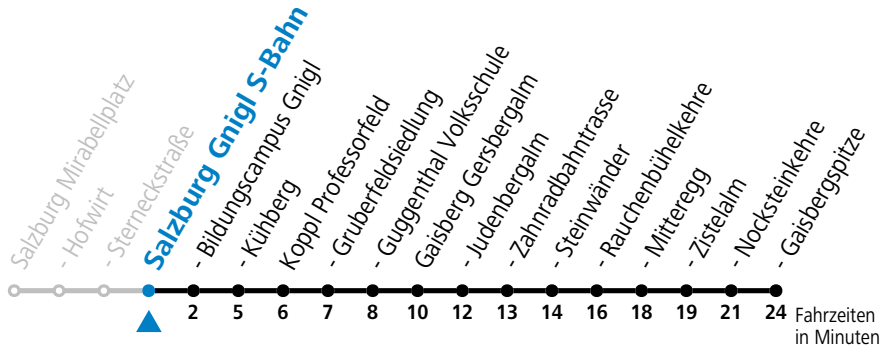

gültig von 11.12.2022 bis 09.12.2023.

Alle Angaben ohne Gewähr.

täglich

9	41
11	11
12	41
14	11
15	41
17	11 _a
18	41 _b

a = nur von 11.03. bis 29.10.2023 b = nur Freitag, Samstag und vor Feiertag, von 28.04. bis 09.09.2023

Bei schlechten Witterungsverhältnissen (z.B. Sturm, Schnee, Eis) können die Fahrten nur bis/ab Zistelalm statt Gaisbergspitze geführt werden.

Am 31.12. bitte Sonderfahrplan beachten!

Aufgabenträgerschaft: Salzburg AG, Verkehr, Plainstraße 70, 5020 Salzburg / Betreiber: Albus Salzburg Verkehrsbetrieb GmbH, Julius-Welser-Straße 8, 5020 Salzburg, Tel.: +43 662 424 000-0