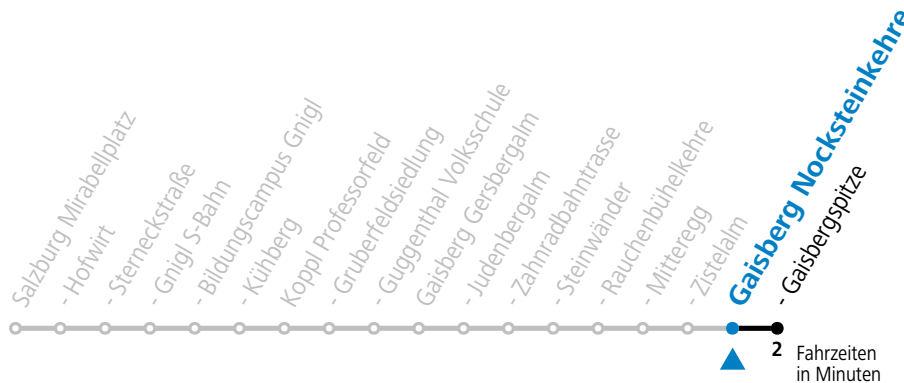

gültig von 11.12.2022 bis 09.12.2023.

Alle Angaben ohne Gewähr.

täglich

10	03
11	33
13	03
14	33
16	03
17	33_a
19	03_b

a = nur von 11.03. bis 29.10.2023   b = nur Freitag, Samstag und vor Feiertag, von 28.04. bis 09.09.2023

Bei schlechten Witterungsverhältnissen (z.B. Sturm, Schnee, Eis) können die Fahrten nur bis/ab Zistelalm statt Gaisbergspitze geführt werden.

Am 31.12. bitte Sonderfahrplan beachten!

Aufgabenträgerschaft: Salzburg AG, Verkehr, Plainstraße 70, 5020 Salzburg / Betreiber: Albus Salzburg Verkehrsbetrieb GmbH, Julius-Welser-Straße 8, 5020 Salzburg, Tel.: +43 662 424 000-0