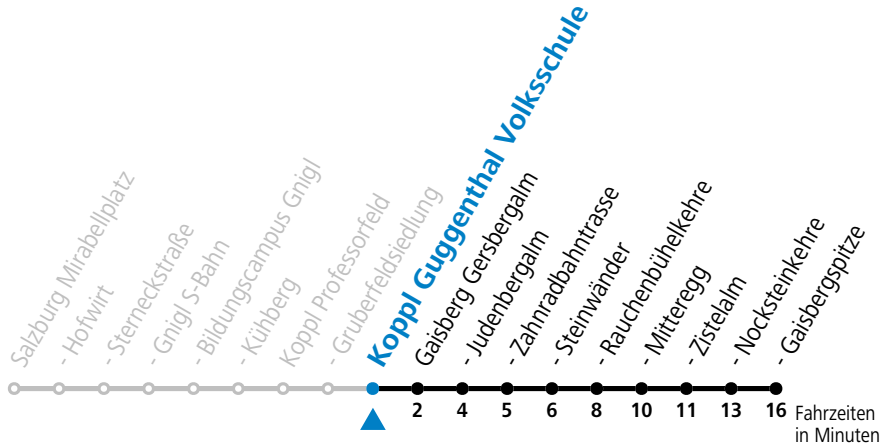

gültig von 11.12.2022 bis 09.12.2023.

Alle Angaben ohne Gewähr.

täglich

9	49
11	19
12	49
14	19
15	49
17	19 _a
18	49 _b

a = nur von 11.03. bis 29.10.2023 b = nur Freitag, Samstag und vor Feiertag, von 28.04. bis 09.09.2023

Bei schlechten Witterungsverhältnissen (z.B. Sturm, Schnee, Eis) können die Fahrten nur bis/ab Zistelalm statt Gaisbergspitze geführt werden.

Am 31.12. bitte Sonderfahrplan beachten!

Aufgabenträgerschaft: Salzburg AG, Verkehr, Plainstraße 70, 5020 Salzburg / Betreiber: Albus Salzburg Verkehrsbetrieb GmbH, Julius-Welser-Straße 8, 5020 Salzburg, Tel.: +43 662 424 000-0