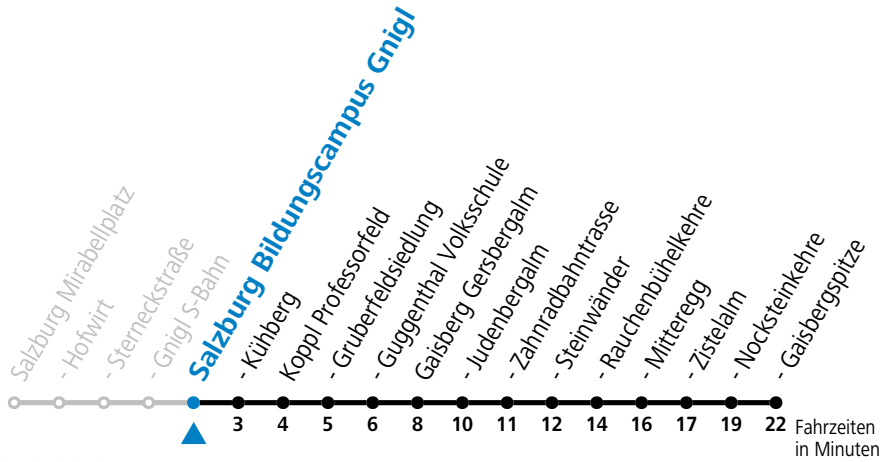

Bei schlechten Witterungsverhältnissen (z.B. Sturm, Schnee, Eis) können die Fahrten nur bis/ab Zistelalm statt Gaisbergspitze geführt werden.

Am 31.12. bitte Sonderfahrplan beachten!

Aufgabenträgerschaft: Salzburg AG, Verkehr, Plainstraße 70, 5020 Salzburg / Betreiber: Albus Salzburg Verkehrsbetrieb GmbH, Julius-Welser-Straße 8, 5020 Salzburg, Tel.: +43 662 424 000-0

gültig von 11.12.2022 bis 09.12.2023.

Alle Angaben ohne Gewähr.

täglich

9	42
11	12
12	42
14	12
15	42
17	12 _a
18	42 _b

a = nur von 11.03. bis 29.10.2023 b = nur Freitag, Samstag und vor Feiertag, von 28.04. bis 09.09.2023