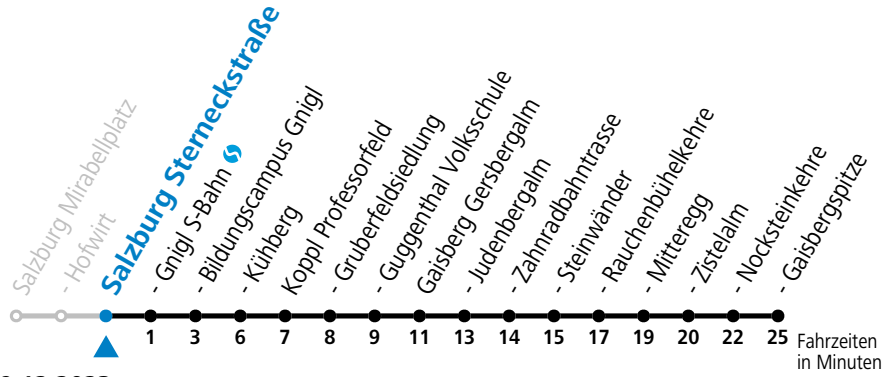

gültig von 11.12.2022 bis 09.12.2023.

Alle Angaben ohne Gewähr.

täglich

9	38
11	08
12	38
14	08
15	38
17	08 _a
18	38 _b

a = nur von 11.03. bis 29.10.2023 b = nur Freitag, Samstag und vor Feiertag, von 28.04. bis 09.09.2023

Bei schlechten Witterungsverhältnissen (z.B. Sturm, Schnee, Eis) können die Fahrten nur bis/ab Zistelalm statt Gaisbergspitze geführt werden.

Am 31.12. bitte Sonderfahrplan beachten!

Aufgabenträgerschaft: Salzburg AG, Verkehr, Plainstraße 70, 5020 Salzburg / Betreiber: Albus Salzburg Verkehrsbetrieb GmbH, Julius-Welser-Straße 8, 5020 Salzburg, Tel.: +43 662 424 000-0