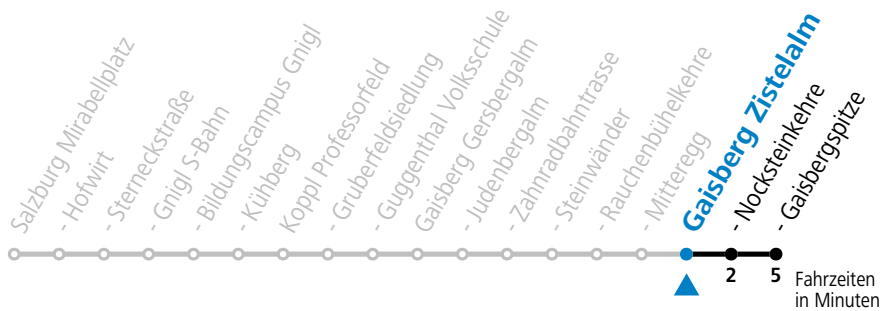

gültig von 11.12.2022 bis 09.12.2023.

Alle Angaben ohne Gewähr.

täglich

10	01
11	31
13	01
14	31
16	01
17	31_a
19	01_b

a = nur von 11.03. bis 29.10.2023   b = nur Freitag, Samstag und vor Feiertag, von 28.04. bis 09.09.2023

Bei schlechten Witterungsverhältnissen (z.B. Sturm, Schnee, Eis) können die Fahrten nur bis/ab Zistelalm statt Gaisbergspitze geführt werden.

Am 31.12. bitte Sonderfahrplan beachten!

Aufgabenträgerschaft: Salzburg AG, Verkehr, Plainstraße 70, 5020 Salzburg / Betreiber: Albus Salzburg Verkehrsbetrieb GmbH, Julius-Welser-Straße 8, 5020 Salzburg, Tel.: +43 662 424 000-0