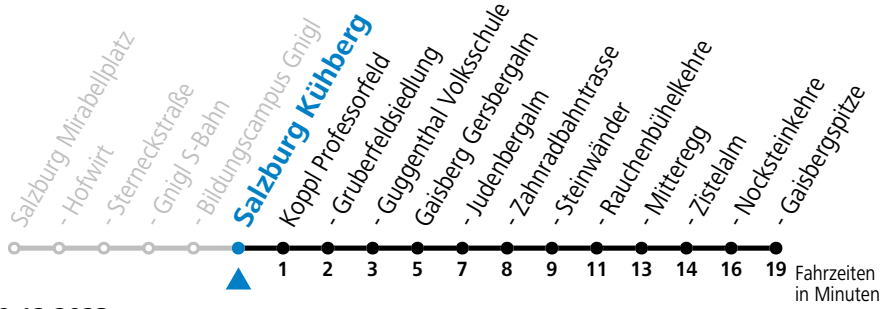

gültig von 11.12.2022 bis 09.12.2023.

Alle Angaben ohne Gewähr.

täglich

9	44
11	14
12	44
14	14
15	44
17	14 _a
18	44 _b

a = nur von 11.03. bis 29.10.2023 b = nur Freitag, Samstag und vor Feiertag, von 28.04. bis 09.09.2023

Bei schlechten Witterungsverhältnissen (z.B. Sturm, Schnee, Eis) können die Fahrten nur bis/ab Zistelalm statt Gaisbergspitze geführt werden.

Am 31.12. bitte Sonderfahrplan beachten!

Aufgabenträgerschaft: Salzburg AG, Verkehr, Plainstraße 70, 5020 Salzburg / Betreiber: Albus Salzburg Verkehrsbetrieb GmbH, Julius-Welser-Straße 8, 5020 Salzburg, Tel.: +43 662 424 000-0