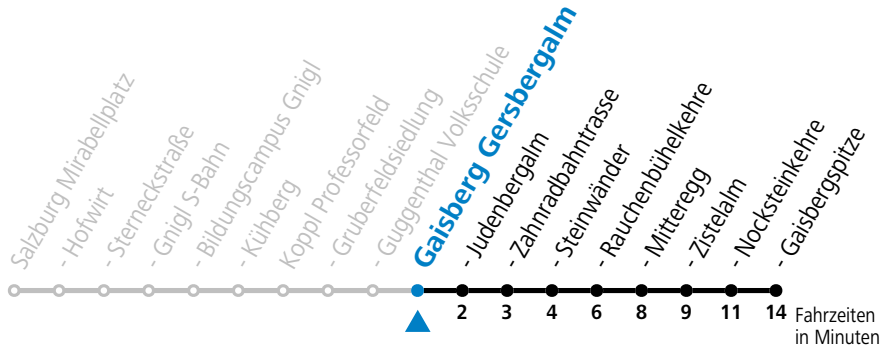

Bei schlechten Witterungsverhältnissen (z.B. Sturm, Schnee, Eis) können die Fahrten nur bis/ab Zistelalm statt Gaisbergspitze geführt werden.

Am 31.12. bitte Sonderfahrplan beachten!

Aufgabenträgerschaft: Salzburg AG, Verkehr, Plainstraße 70, 5020 Salzburg / Betreiber: Albus Salzburg Verkehrsbetrieb GmbH, Julius-Welser-Straße 8, 5020 Salzburg, Tel.: +43 662 424 000-0