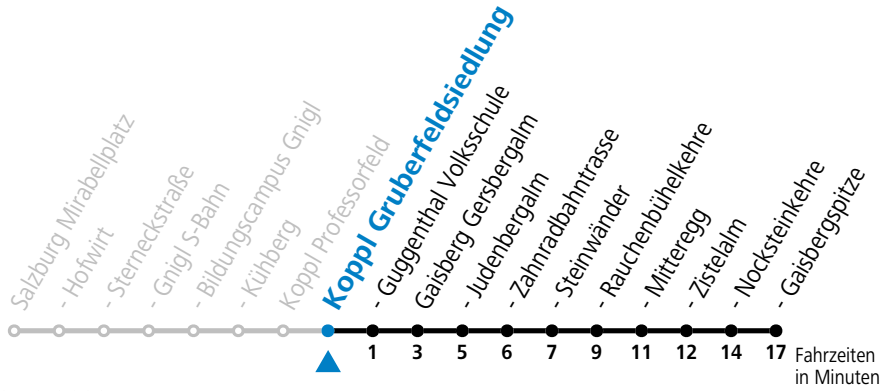

gültig von 11.12.2022 bis 09.12.2023.

Alle Angaben ohne Gewähr.

täglich

9	48
11	18
12	48
14	18
15	48
17	18 _a
18	48 _b

a = nur von 11.03. bis 29.10.2023 b = nur Freitag, Samstag und vor Feiertag, von 28.04. bis 09.09.2023

Bei schlechten Witterungsverhältnissen (z.B. Sturm, Schnee, Eis) können die Fahrten nur bis/ab Zistelalm statt Gaisbergspitze geführt werden.

Am 31.12. bitte Sonderfahrplan beachten!

Aufgabenträgerschaft: Salzburg AG, Verkehr, Plainstraße 70, 5020 Salzburg / Betreiber: Albus Salzburg Verkehrsbetrieb GmbH, Julius-Welser-Straße 8, 5020 Salzburg, Tel.: +43 662 424 000-0