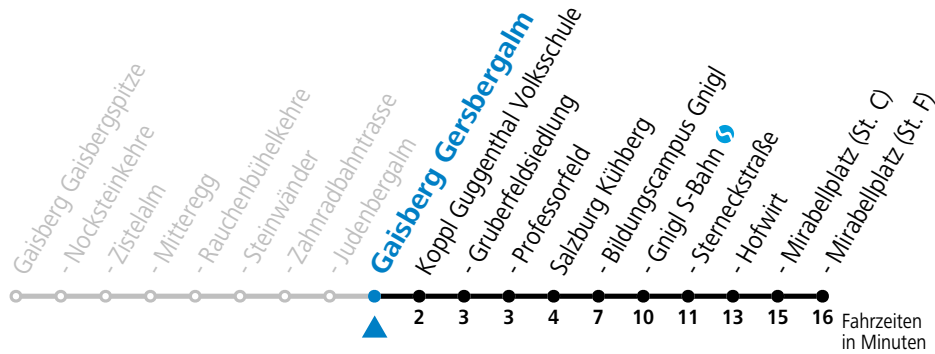

Bei schlechten Witterungsverhältnissen (z.B. Sturm, Schnee, Eis) können die Fahrten nur bis/ab Zistelalm statt Gaisbergspitze geführt werden.

Am 31.12. bitte Sonderfahrplan beachten!

Aufgabenträgerschaft: Salzburg AG, Verkehr, Plainstraße 70, 5020 Salzburg / Betreiber: Albus Salzburg Verkehrsbetrieb GmbH, Julius-Welser-Straße 8, 5020 Salzburg, Tel.: +43 662 424 000-0