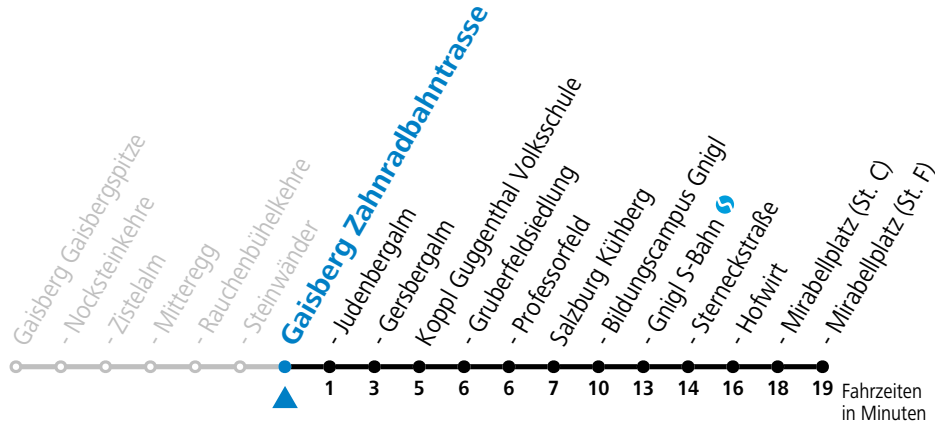

Bei schlechten Witterungsverhältnissen (z.B. Sturm, Schnee, Eis) können die Fahrten nur bis/ab Zistelalm statt Gaisbergspitze geführt werden.

Am 31.12. bitte Sonderfahrplan beachten!

Aufgabenträgerschaft: Salzburg AG, Verkehr, Plainstraße 70, 5020 Salzburg / Betreiber: Albus Salzburg Verkehrsbetrieb GmbH, Julius-Welser-Straße 8, 5020 Salzburg, Tel.: +43 662 424 000-0