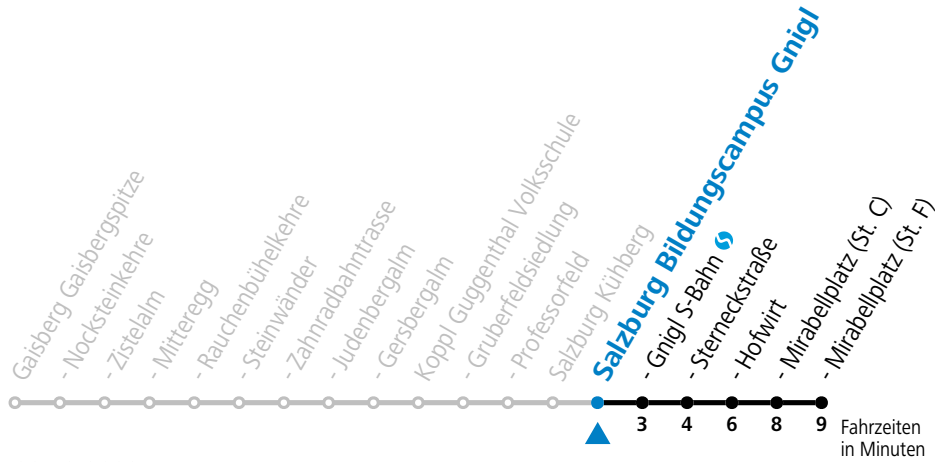

Bei schlechten Witterungsverhältnissen (z.B. Sturm, Schnee, Eis) können die Fahrten nur bis/ab Zistelalm statt Gaisbergspitze geführt werden.

Am 31.12. bitte Sonderfahrplan beachten!

Aufgabenträgerschaft: Salzburg AG, Verkehr, Plainstraße 70, 5020 Salzburg / Betreiber: Albus Salzburg Verkehrsbetrieb GmbH, Julius-Welser-Straße 8, 5020 Salzburg, Tel.: +43 662 424 000-0