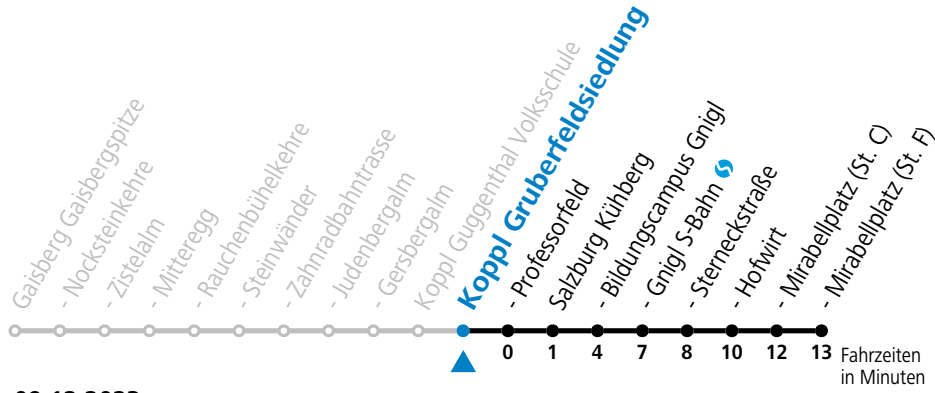

gültig von 11.12.2022 bis 09.12.2023.

Alle Angaben ohne Gewähr.

täglich

10	47
12	17
13	47
15	17
16	47
18	17_a
19	47_b

a = nur von 11.03. bis 29.10.2023   b = nur Freitag, Samstag und vor Feiertag, von 28.04. bis 09.09.2023

Bei schlechten Witterungsverhältnissen (z.B. Sturm, Schnee, Eis) können die Fahrten nur bis/ab Zistelalm statt Gaisbergspitze geführt werden.

Am 31.12. bitte Sonderfahrplan beachten!

Aufgabenträgerschaft: Salzburg AG, Verkehr, Plainstraße 70, 5020 Salzburg / Betreiber: Albus Salzburg Verkehrsbetrieb GmbH, Julius-Welser-Straße 8, 5020 Salzburg, Tel.: +43 662 424 000-0