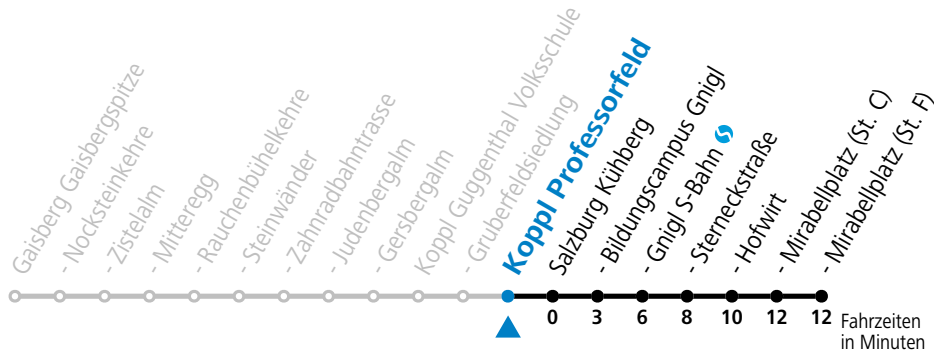

Bei schlechten Witterungsverhältnissen (z.B. Sturm, Schnee, Eis) können die Fahrten nur bis/ab Zistelalm statt Gaisbergspitze geführt werden.

Am 31.12. bitte Sonderfahrplan beachten!

Aufgabenträgerschaft: Salzburg AG, Verkehr, Plainstraße 70, 5020 Salzburg / Betreiber: Albus Salzburg Verkehrsbetrieb GmbH, Julius-Welser-Straße 8, 5020 Salzburg, Tel.: +43 662 424 000-0