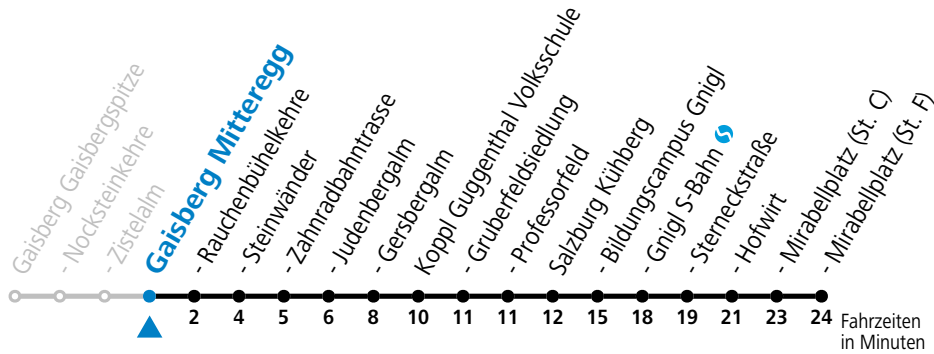

gültig von 11.12.2022 bis 09.12.2023.

Alle Angaben ohne Gewähr.

täglich

| | |
|----|-----------------|
| 10 | 35 |
| 12 | 05 |
| 13 | 35 |
| 15 | 05 |
| 16 | 35 |
| 18 | 05 _a |
| 19 | 35 _b |

a = nur von 11.03. bis 29.10.2023 b = nur Freitag, Samstag und vor Feiertag, von 28.04. bis 09.09.2023

Bei schlechten Witterungsverhältnissen (z.B. Sturm, Schnee, Eis) können die Fahrten nur bis/ab Zistelalm statt Gaisbergspitze geführt werden.

Am 31.12. bitte Sonderfahrplan beachten!

Aufgabenträgerschaft: Salzburg AG, Verkehr, Plainstraße 70, 5020 Salzburg / Betreiber: Albus Salzburg Verkehrsbetrieb GmbH, Julius-Welser-Straße 8, 5020 Salzburg, Tel.: +43 662 424 000-0