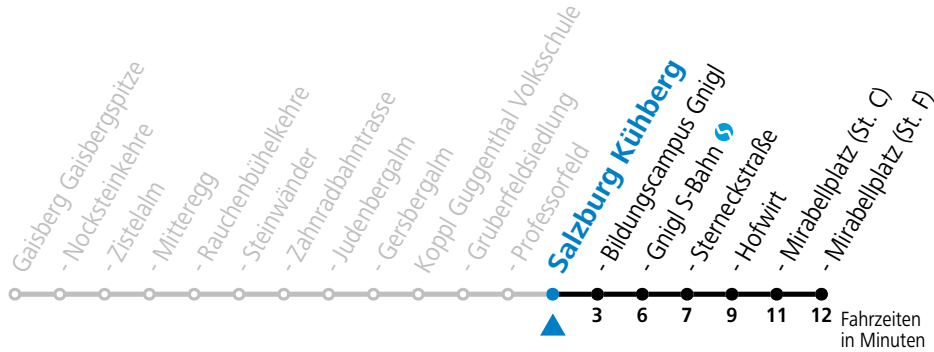

Bei schlechten Witterungsverhältnissen (z.B. Sturm, Schnee, Eis) können die Fahrten nur bis/ab Zistelalm statt Gaisbergspitze geführt werden.

Am 31.12. bitte Sonderfahrplan beachten!

Aufgabenträgerschaft: Salzburg AG, Verkehr, Plainstraße 70, 5020 Salzburg / Betreiber: Albus Salzburg Verkehrsbetrieb GmbH, Julius-Welser-Straße 8, 5020 Salzburg, Tel.: +43 662 424 000-0