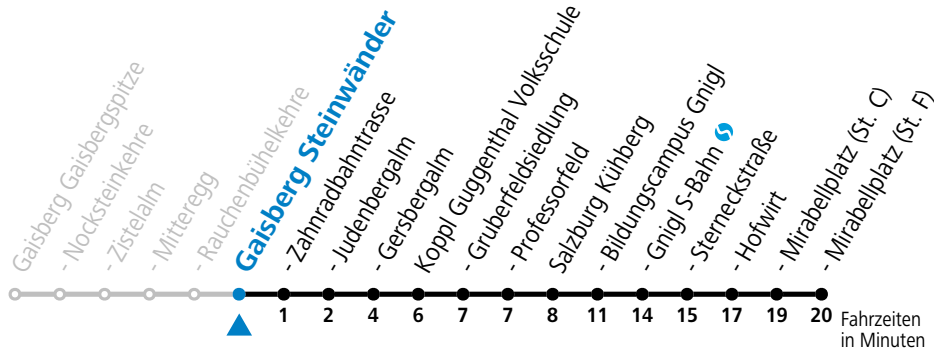

Bei schlechten Witterungsverhältnissen (z.B. Sturm, Schnee, Eis) können die Fahrten nur bis/ab Zistelalm statt Gaisbergspitze geführt werden.

Am 31.12. bitte Sonderfahrplan beachten!

Aufgabenträgerschaft: Salzburg AG, Verkehr, Plainstraße 70, 5020 Salzburg / Betreiber: Albus Salzburg Verkehrsbetrieb GmbH, Julius-Welser-Straße 8, 5020 Salzburg, Tel.: +43 662 424 000-0