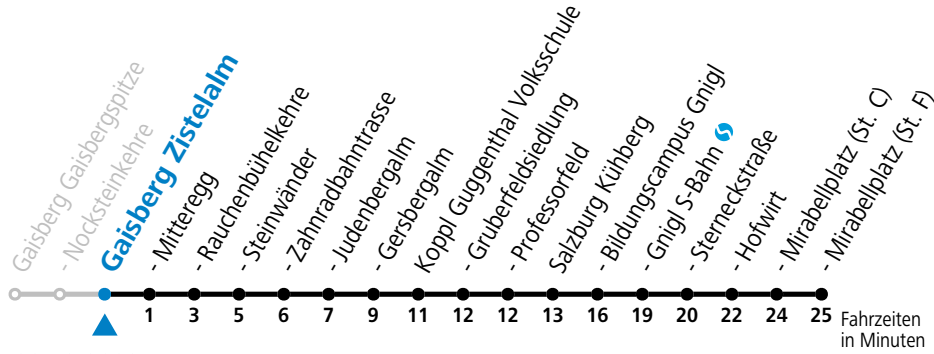

gültig von 11.12.2022 bis 09.12.2023.

Alle Angaben ohne Gewähr.

täglich

10	35
12	05
13	35
15	05
16	35
18	05_a
19	35_b

a = nur von 11.03. bis 29.10.2023   b = nur Freitag, Samstag und vor Feiertag, von 28.04. bis 09.09.2023

Bei schlechten Witterungsverhältnissen (z.B. Sturm, Schnee, Eis) können die Fahrten nur bis/ab Zistelalm statt Gaisbergspitze geführt werden.

Am 31.12. bitte Sonderfahrplan beachten!

Aufgabenträgerschaft: Salzburg AG, Verkehr, Plainstraße 70, 5020 Salzburg / Betreiber: Albus Salzburg Verkehrsbetrieb GmbH, Julius-Welser-Straße 8, 5020 Salzburg, Tel.: +43 662 424 000-0