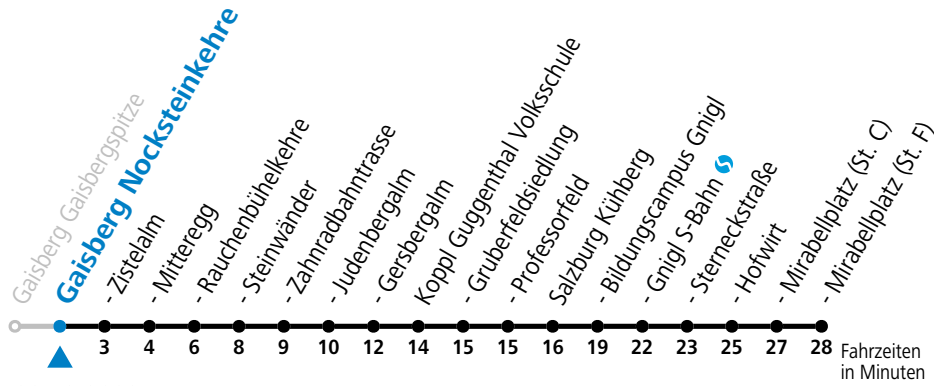

gültig von 11.12.2022 bis 09.12.2023.

Alle Angaben ohne Gewähr.

täglich

| | |
|----|-----------------|
| 10 | 30 |
| 12 | 00 |
| 13 | 30 |
| 15 | 00 |
| 16 | 30 |
| 18 | 00 _a |
| 19 | 30 _b |

a = nur von 11.03. bis 29.10.2023 b = nur Freitag, Samstag und vor Feiertag, von 28.04. bis 09.09.2023

Bei schlechten Witterungsverhältnissen (z.B. Sturm, Schnee, Eis) können die Fahrten nur bis/ab Zistelalm statt Gaisbergspitze geführt werden.

Am 31.12. bitte Sonderfahrplan beachten!

Aufgabenträgerschaft: Salzburg AG, Verkehr, Plainstraße 70, 5020 Salzburg / Betreiber: Albus Salzburg Verkehrsbetrieb GmbH, Julius-Welser-Straße 8, 5020 Salzburg, Tel.: +43 662 424 000-0