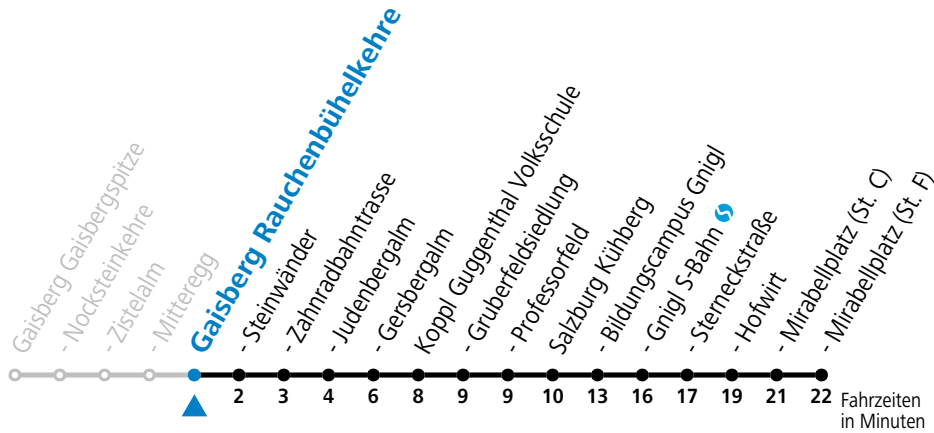

gültig von 11.12.2022 bis 09.12.2023.

Alle Angaben ohne Gewähr.

täglich

| | |
|----|-----------------|
| 10 | 36 |
| 12 | 06 |
| 13 | 36 |
| 15 | 06 |
| 16 | 36 |
| 18 | 06 _a |
| 19 | 36 _b |

a = nur von 11.03. bis 29.10.2023 b = nur Freitag, Samstag und vor Feiertag, von 28.04. bis 09.09.2023

Bei schlechten Witterungsverhältnissen (z.B. Sturm, Schnee, Eis) können die Fahrten nur bis/ab Zistelalm statt Gaisbergspitze geführt werden.

Am 31.12. bitte Sonderfahrplan beachten!

Aufgabenträgerschaft: Salzburg AG, Verkehr, Plainstraße 70, 5020 Salzburg / Betreiber: Albus Salzburg Verkehrsbetrieb GmbH, Julius-Welser-Straße 8, 5020 Salzburg, Tel.: +43 662 424 000-0