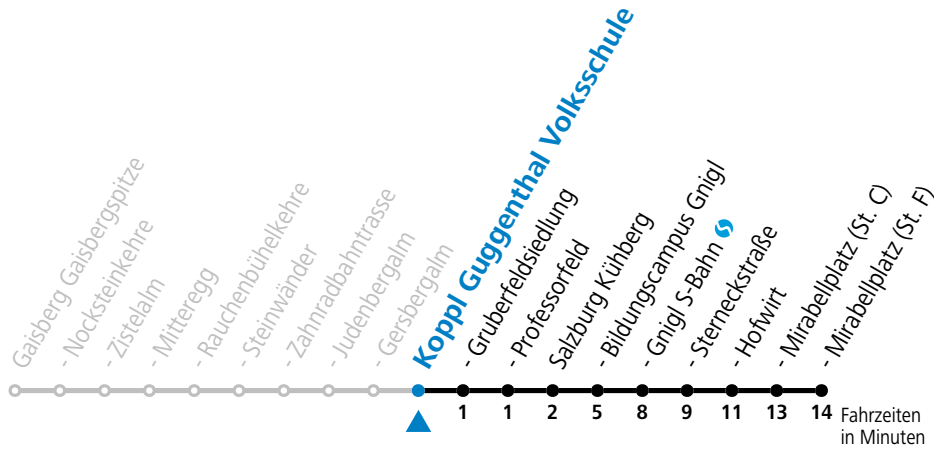

Bei schlechten Witterungsverhältnissen (z.B. Sturm, Schnee, Eis) können die Fahrten nur bis/ab Zistelalm statt Gaisbergspitze geführt werden.

Am 31.12. bitte Sonderfahrplan beachten!

Aufgabenträgerschaft: Salzburg AG, Verkehr, Plainstraße 70, 5020 Salzburg / Betreiber: Albus Salzburg Verkehrsbetrieb GmbH, Julius-Welser-Straße 8, 5020 Salzburg, Tel.: +43 662 424 000-0