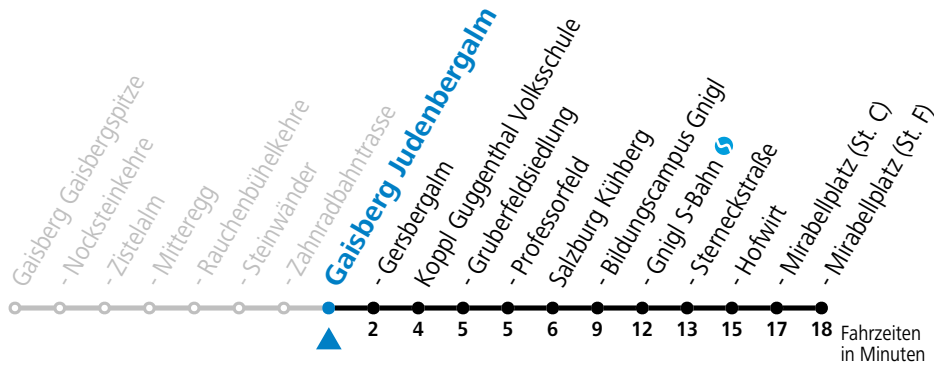

Bei schlechten Witterungsverhältnissen (z.B. Sturm, Schnee, Eis) können die Fahrten nur bis/ab Zistelalm statt Gaisbergspitze geführt werden.

Am 31.12. bitte Sonderfahrplan beachten!

Aufgabenträgerschaft: Salzburg AG, Verkehr, Plainstraße 70, 5020 Salzburg / Betreiber: Albus Salzburg Verkehrsbetrieb GmbH, Julius-Welser-Straße 8, 5020 Salzburg, Tel.: +43 662 424 000-0