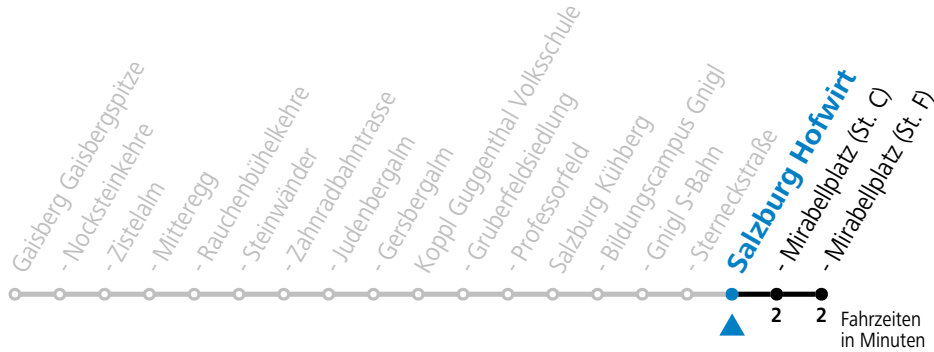

gültig von 11.12.2022 bis 09.12.2023.

Alle Angaben ohne Gewähr.

täglich

10	57
12	27
13	57
15	27
16	57
18	27_a
19	57_b

a = nur von 11.03. bis 29.10.2023   b = nur Freitag, Samstag und vor Feiertag, von 28.04. bis 09.09.2023

Bei schlechten Witterungsverhältnissen (z.B. Sturm, Schnee, Eis) können die Fahrten nur bis/ab Zistelalm statt Gaisbergspitze geführt werden.

Am 31.12. bitte Sonderfahrplan beachten!

Aufgabenträgerschaft: Salzburg AG, Verkehr, Plainstraße 70, 5020 Salzburg / Betreiber: Albus Salzburg Verkehrsbetrieb GmbH, Julius-Welser-Straße 8, 5020 Salzburg, Tel.: +43 662 424 000-0