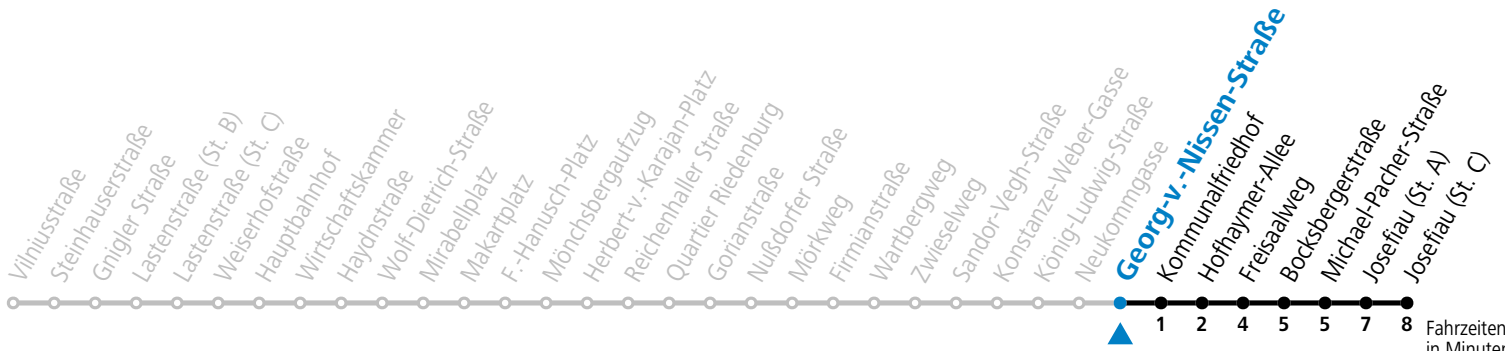

gültig von 11.12.2022 bis 09.12.2023.

Fahrzeiten
in Minuten
Alle Angaben ohne Gewähr.

Montag - Freitag					Samstag				Sonn- und Feiertag		
5	48				6	11	41		6	11	41
6	03 18 32 47				6	11	41		6	11	41
7	02 17 32 47				7	11	41		7	11	41
8	02 17 32 47				8	11	41		8	11	41
9	02 17 32 47				9	11	41		9	11	41
10	02 17 32 47				10	11 36 56			10	11	41
11	02 17 32 47				11	16 36 56			11	11	41
12	02 17 32 47				12	16 36 56			12	11	41
13	02 17 32 47				13	16 36 56			13	11	41
14	02 17 32 47				14	16 36 56			14	11	41
15	02 17 32 47				15	16 36 56			15	11	41
16	02 17 32 47				16	16 36 56			16	11	41
17	02 17 32 47				17	16 36 56			17	11	41
18	02 17 32 47				18	16 41			18	11	41
19	11 41				19	11 41			19	11	41
20	11 41				20	11 41			20	11	41
21	11 41				21	11 41			21	11	41
22	11 41				22	11 41			22	11	41
23	11 41^b_a				23	11 41_a			23	11 41^b_a	

a = bis Kommunalfriedhof   b = nur wenn Obus Nachtstern (Freitag, Samstag, auch Sonntag bis Donnerstag vor Feiertag)

Am 01.11., 08.12., 24.12. und 31.12. bitte Sonderfahrpläne beachten!

Ferien im Bundesland Salzburg: 24.12.2022 bis 06.01.2023, 13. bis 19.02., 01. bis 10.04., 08.07. bis 10.09., 24.09. und 26.10. bis 02.11.2023 (Vorbehaltlich Änderungen durch die Schulbehörde)

Aufgabenträgerschaft: Salzburg AG, Verkehr, Plainstraße 70, 5020 Salzburg / Betreiber: Albus Salzburg Verkehrsbetrieb GmbH, Julius-Welser-Straße 8, 5020 Salzburg, Tel.: +43 662 424 000-0