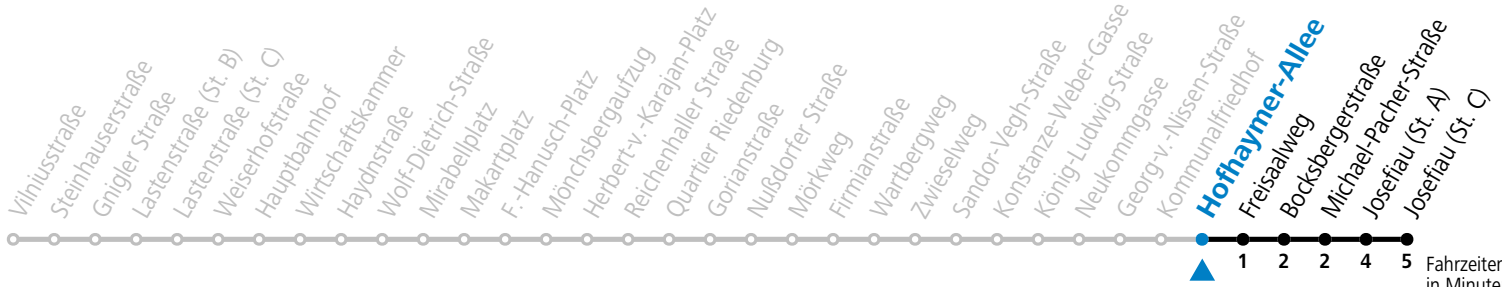

gültig von 11.12.2022 bis 09.12.2023.

Fahrzeiten in Minuten
Alle Angaben ohne Gewähr.

Montag - Freitag		Samstag		Sonn- und Feiertag	
5	51				
6	06 21 35 50	6	14 44	6	14 44
7	05 20 35 50	7	14 44	7	14 44
8	05 20 35 50	8	14 44	8	14 44
9	05 20 35 50	9	14 44	9	14 44
10	05 20 35 50	10	14 39 59	10	14 44
11	05 20 35 50	11	19 39 59	11	14 44
12	05 20 35 50	12	19 39 59	12	14 44
13	05 20 35 50	13	19 39 59	13	14 44
14	05 20 35 50	14	19 39 59	14	14 44
15	05 20 35 50	15	19 39 59	15	14 44
16	05 20 35 50	16	19 39 59	16	14 44
17	05 20 35 50	17	19 39 59	17	14 44
18	05 20 35 50	18	19 44	18	14 44
19	14 44	19	14 44	19	14 44
20	14 44	20	14 44	20	14 44
21	14 44	21	14 44	21	14 44
22	14 44	22	14 44	22	14 44
23	14	23	14	23	14

Am 01.11., 08.12., 24.12. und 31.12. bitte Sonderfahrpläne beachten!

Ferien im Bundesland Salzburg: 24.12.2022 bis 06.01.2023, 13. bis 19.02., 01. bis 10.04., 08.07. bis 10.09., 24.09. und 26.10. bis 02.11.2023 (Vorbehaltlich Änderungen durch die Schulbehörde)

Aufgabenträgerschaft: Salzburg AG, Verkehr, Plainstraße 70, 5020 Salzburg / Betreiber: Albus Salzburg Verkehrsbetrieb GmbH, Julius-Welser-Straße 8, 5020 Salzburg, Tel.: +43 662 424 000-0