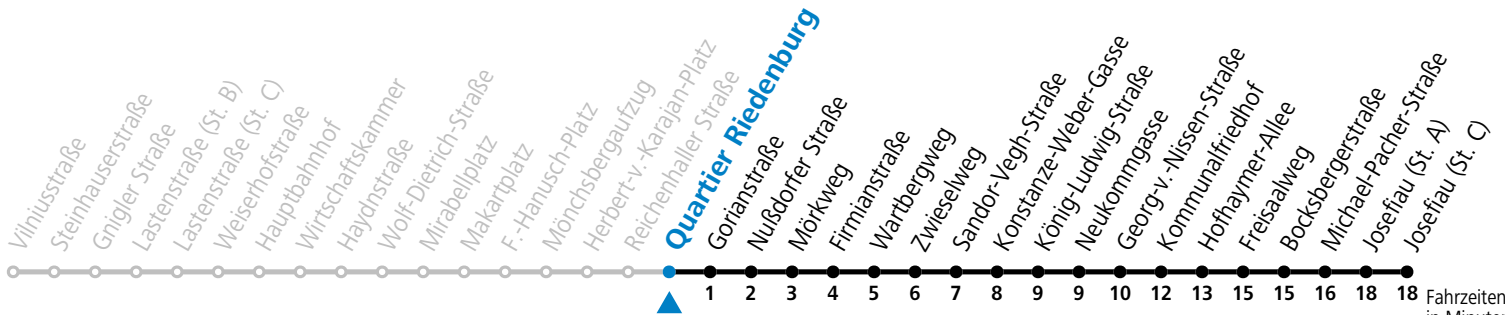

gültig von 11.12.2022 bis 09.12.2023.

Fahrzeiten in Minuten
Alle Angaben ohne Gewähr.

Montag - Freitag					Samstag			Sonn- und Feiertag			
5	38	53			6	01	31	6	01	31	
6	08	21	36	51	7	01	31	7	01	31	
7	06	21	36	51	8	01	31	8	01	31	
8	06	21	36	51	9	01	31	9	01	31	
9	06	21	36	51	10	01	26	46	10	01	31
10	06	21	36	51	11	06	26	46	11	01	31
11	06	21	36	51	12	06	26	46	12	01	31
12	06	21	36	51	13	06	26	46	13	01	31
13	06	21	36	51	14	06	26	46	14	01	31
14	06	21	36	51	15	06	26	46	15	01	31
15	06	21	36	51	16	06	26	46	16	01	31
16	06	21	36	51	17	06	26	46	17	01	31
17	06	21	36	51	18	06	31	18	01	31	
18	06	21	36		19	01	31	19	01	31	
19	01	31			20	01	31	20	01	31	
20	01	31			21	01	31	21	01	31	
21	01	31			22	01	31	22	01	31	
22	01	31			23	01	31_a	23	01	31_b	
23	01	31_a									

a = bis Kommunalfriedhof   b = nur wenn Obus Nachtstern (Freitag, Samstag, auch Sonntag bis Donnerstag vor Feiertag)

Am 01.11., 08.12., 24.12. und 31.12. bitte Sonderfahrpläne beachten!

Ferien im Bundesland Salzburg: 24.12.2022 bis 06.01.2023, 13. bis 19.02., 01. bis 10.04., 08.07. bis 10.09., 24.09. und 26.10. bis 02.11.2023 (Vorbehaltlich Änderungen durch die Schulbehörde)

Aufgabenträgerschaft: Salzburg AG, Verkehr, Plainstraße 70, 5020 Salzburg / Betreiber: Albus Salzburg Verkehrsbetrieb GmbH, Julius-Welser-Straße 8, 5020 Salzburg, Tel.: +43 662 424 000-0