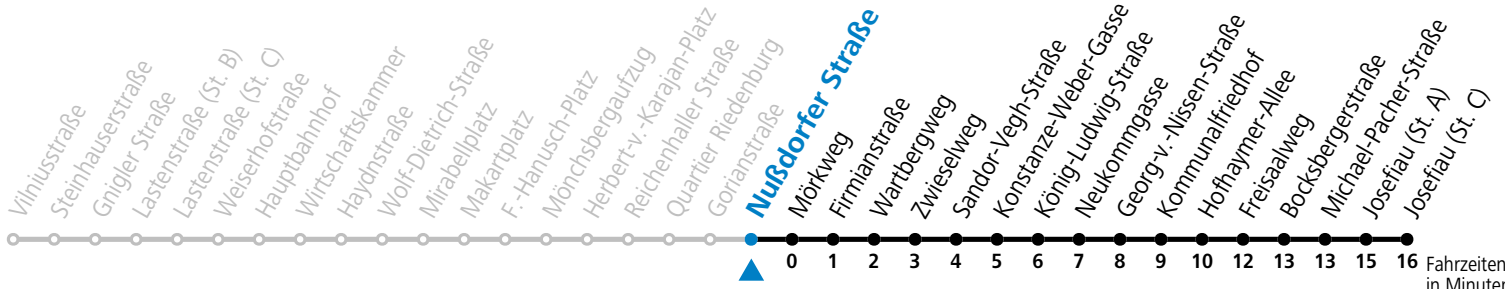

gültig von 11.12.2022 bis 09.12.2023.

Montag - Freitag					Samstag				Sonn- und Feiertag		
5	41	56			6	04	34		6	04	34
6	11	24	39	54	7	04	34		7	04	34
7	09	24	39	54	8	04	34		8	04	34
8	09	24	39	54	9	04	34		9	04	34
9	09	24	39	54	10	04	29	49	10	04	34
10	09	24	39	54	11	09	29	49	11	04	34
11	09	24	39	54	12	09	29	49	12	04	34
12	09	24	39	54	13	09	29	49	13	04	34
13	09	24	39	54	14	09	29	49	14	04	34
14	09	24	39	54	15	09	29	49	15	04	34
15	09	24	39	54	16	09	29	49	16	04	34
16	09	24	39	54	17	09	29	49	17	04	34
17	09	24	39	54	18	09	34		18	04	34
18	09	24	39		19	04	34		19	04	34
19	04	34			20	04	34		20	04	34
20	04	34			21	04	34		21	04	34
21	04	34			22	04	34		22	04	34
22	04	34			23	04	34_a		23	04	34_b
23	04	34_a									

a = bis Kommunalfriedhof   b = nur wenn Obus Nachtstern (Freitag, Samstag, auch Sonntag bis Donnerstag vor Feiertag)

Am 01.11., 08.12., 24.12. und 31.12. bitte Sonderfahrpläne beachten!

Ferien im Bundesland Salzburg: 24.12.2022 bis 06.01.2023, 13. bis 19.02., 01. bis 10.04., 08.07. bis 10.09., 24.09. und 26.10. bis 02.11.2023 (Vorbehaltlich Änderungen durch die Schulbehörde)

Aufgabenträgerschaft: Salzburg AG, Verkehr, Plainstraße 70, 5020 Salzburg / Betreiber: Albus Salzburg Verkehrsbetrieb GmbH, Julius-Welser-Straße 8, 5020 Salzburg, Tel.: +43 662 424 000-0