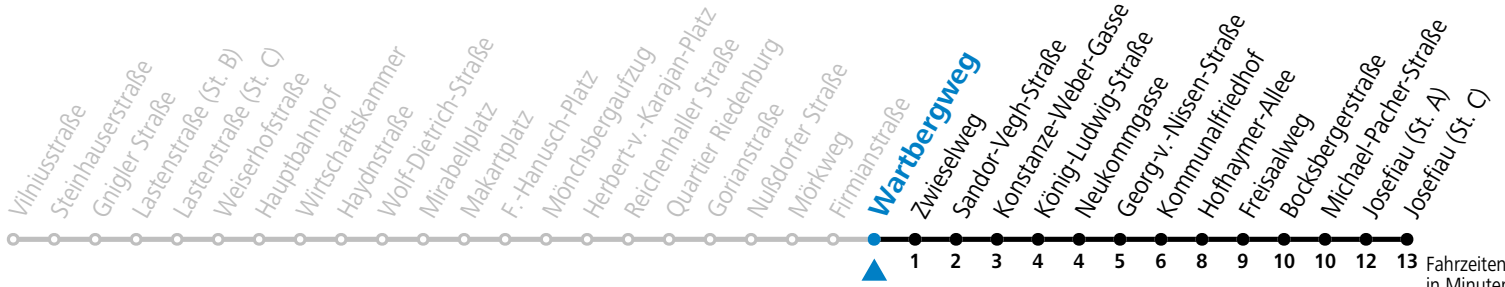

gültig von 11.12.2022 bis 09.12.2023.

Fahrzeiten in Minuten
Alle Angaben ohne Gewähr.

Montag - Freitag					Samstag				Sonn- und Feiertag		
5	43	58			6	06	36		6	06	36
6	13	27	42	57	7	06	36		7	06	36
7	12	27	42	57	8	06	36		8	06	36
8	12	27	42	57	9	06	36		9	06	36
9	12	27	42	57	10	06	31	51	10	06	36
10	12	27	42	57	11	11	31	51	11	06	36
11	12	27	42	57	12	11	31	51	12	06	36
12	12	27	42	57	13	11	31	51	13	06	36
13	12	27	42	57	14	11	31	51	14	06	36
14	12	27	42	57	15	11	31	51	15	06	36
15	12	27	42	57	16	11	31	51	16	06	36
16	12	27	42	57	17	11	31	51	17	06	36
17	12	27	42	57	18	11	36		18	06	36
18	12	27	42		19	06	36		19	06	36
19	06	36			20	06	36		20	06	36
20	06	36			21	06	36		21	06	36
21	06	36			22	06	36		22	06	36
22	06	36			23	06	36^a		23	06	36^b
23	06	36^b									

a = bis Kommunalfriedhof   b = nur wenn Obus Nachtstern (Freitag, Samstag, auch Sonntag bis Donnerstag vor Feiertag)

Am 01.11., 08.12., 24.12. und 31.12. bitte Sonderfahrpläne beachten!

Ferien im Bundesland Salzburg: 24.12.2022 bis 06.01.2023, 13. bis 19.02., 01. bis 10.04., 08.07. bis 10.09., 24.09. und 26.10. bis 02.11.2023 (Vorbehaltlich Änderungen durch die Schulbehörde)

Aufgabenträgerschaft: Salzburg AG, Verkehr, Plainstraße 70, 5020 Salzburg / Betreiber: Albus Salzburg Verkehrsbetrieb GmbH, Julius-Welser-Straße 8, 5020 Salzburg, Tel.: +43 662 424 000-0