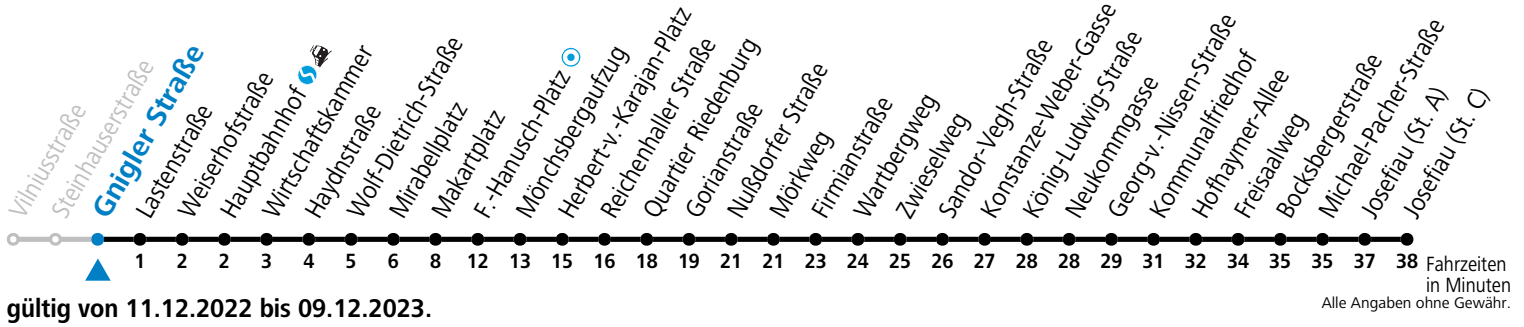

Montag - Freitag

6	33	48			
7	03	18	33	48	
8	03				
16	03	18	33	48	
17	03	18	33		

Am 01.11., 08.12., 24.12. und 31.12. bitte Sonderfahrpläne beachten!
Ferien im Bundesland Salzburg: 24.12.2022 bis 06.01.2023, 13. bis 19.02., 01. bis 10.04., 08.07. bis 10.09., 24.09. und 26.10. bis 02.11.2023 (Vorbehaltlich Änderungen durch die Schulbehörde)
Aufgabenträgerschaft: Salzburg AG, Verkehr, Plainstraße 70, 5020 Salzburg / Betreiber: Albus Salzburg Verkehrsbetrieb GmbH, Julius-Welser-Straße 8, 5020 Salzburg, Tel.: +43 662 424 000-0