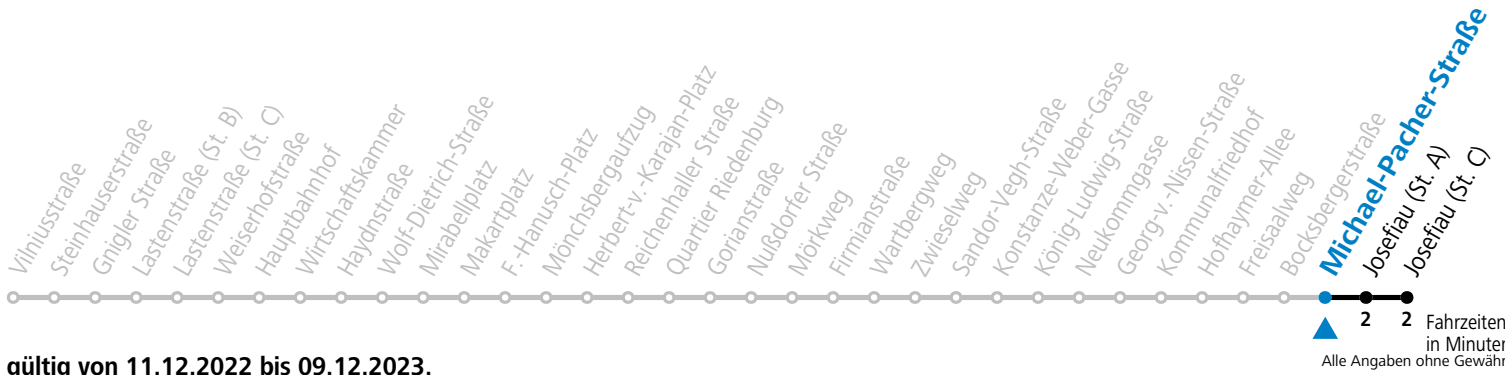

Montag - Freitag		Samstag		Sonn- und Feiertag	
5	53				
6	08 23 38 53	6	16 46	6	16 46
7	08 23 38 53	7	16 46	7	16 46
8	08 23 38 53	8	16 46	8	16 46
9	08 23 38 53	9	16 46	9	16 46
10	08 23 38 53	10	16 41	10	16 46
11	08 23 38 53	11	01 21 41	11	16 46
12	08 23 38 53	12	01 21 41	12	16 46
13	08 23 38 53	13	01 21 41	13	16 46
14	08 23 38 53	14	01 21 41	14	16 46
15	08 23 38 53	15	01 21 41	15	16 46
16	08 23 38 53	16	01 21 41	16	16 46
17	08 23 38 53	17	01 21 41	17	16 46
18	08 23 38 53	18	01 21 46	18	16 46
19	16 46	19	16 46	19	16 46
20	16 46	20	16 46	20	16 46
21	16 46	21	16 46	21	16 46
22	16 46	22	16 46	22	16 46
23	16	23	16	23	16

Am 01.11., 08.12., 24.12. und 31.12. bitte Sonderfahrpläne beachten!

Ferien im Bundesland Salzburg: 24.12.2022 bis 06.01.2023, 13. bis 19.02., 01. bis 10.04., 08.07. bis 10.09., 24.09. und 26.10. bis 02.11.2023 (Vorbehaltlich Änderungen durch die Schulbehörde)

Aufgabenträgerschaft: Salzburg AG, Verkehr, Plainstraße 70, 5020 Salzburg / Betreiber: Albus Salzburg Verkehrsbetrieb GmbH, Julius-Welser-Straße 8, 5020 Salzburg, Tel.: +43 662 424 000-0