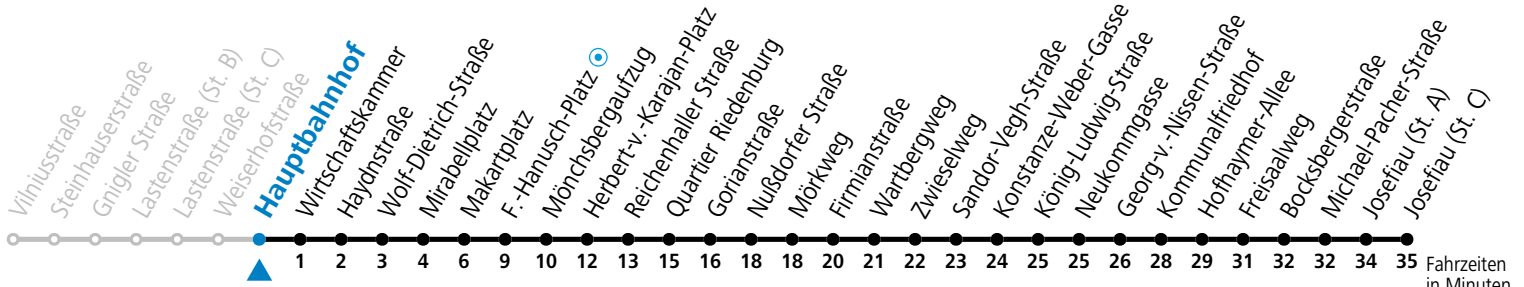

gültig von 11.12.2022 bis 09.12.2023.

Fahrzeiten
in Minuten
Alle Angaben ohne Gewähr.

Montag - Freitag

5	38	53		
6	05	20	35	50
7	05	20	35	50
8	05	20	35	50
9	05	20	35	50
10	05	20	35	50
11	05	20	35	50
12	05	20	35	50
13	05	20	35	50
14	05	20	35	50
15	05	20	35	50
16	05	20	35	50
17	05	20	35	50
18	05	20	46	

Am 01.11., 08.12., 24.12. und 31.12. bitte Sonderfahrpläne beachten!

Ferien im Bundesland Salzburg: 24.12.2022 bis 06.01.2023, 13. bis 19.02., 01. bis 10.04., 08.07. bis 10.09., 24.09. und 26.10. bis 02.11.2023 (Vorbehaltlich Änderungen durch die Schulbehörde)

Aufgabenträgerschaft: Salzburg AG, Verkehr, Plainstraße 70, 5020 Salzburg / Betreiber: Albus Salzburg Verkehrsbetrieb GmbH, Julius-Welser-Straße 8, 5020 Salzburg, Tel.: +43 662 424 000-0