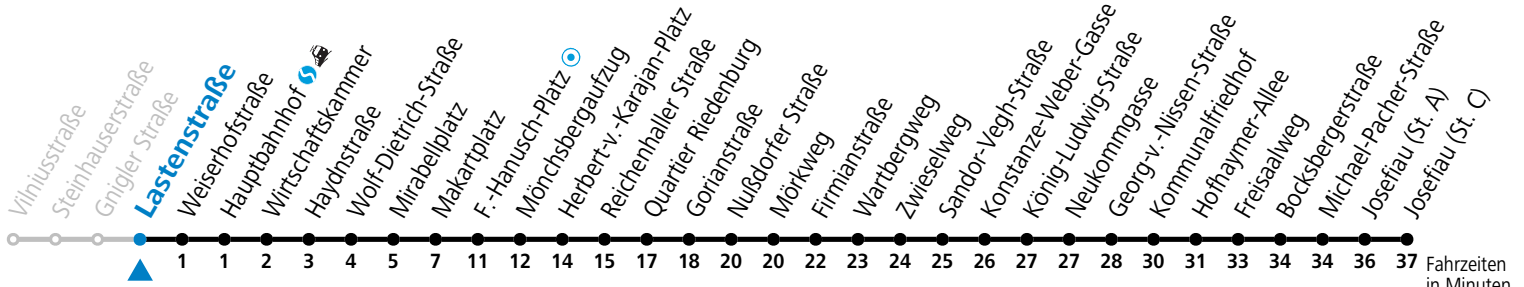

gültig von 11.12.2022 bis 09.12.2023.

Alle Angaben ohne Gewähr.

Montag - Freitag

6	34	49		
7	04	19	34	49
8	04			
16	04	19	34	49
17	04	19	34	

Am 01.11., 08.12., 24.12. und 31.12. bitte Sonderfahrpläne beachten!

Ferien im Bundesland Salzburg: 24.12.2022 bis 06.01.2023, 13. bis 19.02., 01. bis 10.04., 08.07. bis 10.09., 24.09. und 26.10. bis 02.11.2023 (Vorbehaltlich Änderungen durch die Schulbehörde)

Aufgabenträgerschaft: Salzburg AG, Verkehr, Plainstraße 70, 5020 Salzburg / Betreiber: Albus Salzburg Verkehrsbetrieb GmbH, Julius-Welser-Straße 8, 5020 Salzburg, Tel.: +43 662 424 000-0