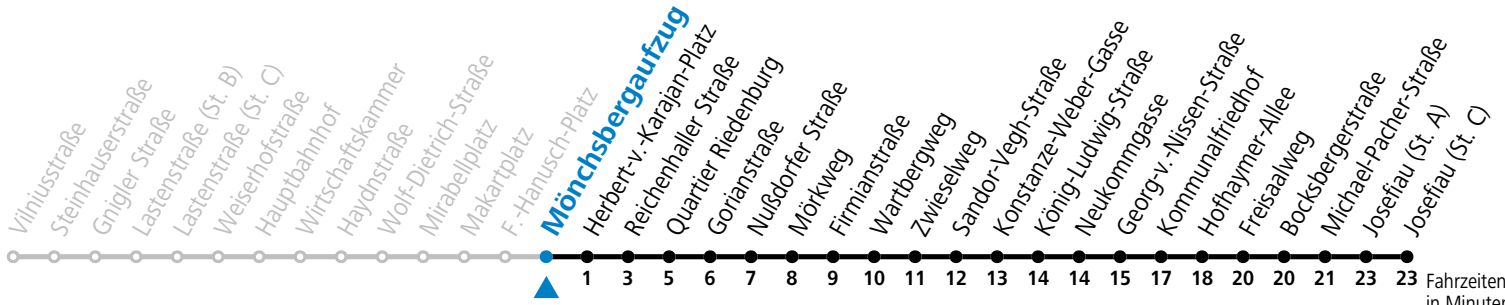

gültig von 11.12.2022 bis 09.12.2023.

Fahrzeiten in Minuten
Alle Angaben ohne Gewähr.

Montag - Freitag				Samstag			Sonn- und Feiertag		
5	33	48		5	56		5	56	
6	03	16	31 46	6	26	56	6	26	56
7	01	16	31 46	7	26	56	7	26	56
8	01	16	31 46	8	26	56	8	26	56
9	01	16	31 46	9	26	56	9	26	56
10	01	16	31 46	10	21	41	10	26	56
11	01	16	31 46	11	01	21 41	11	26	56
12	01	16	31 46	12	01	21 41	12	26	56
13	01	16	31 46	13	01	21 41	13	26	56
14	01	16	31 46	14	01	21 41	14	26	56
15	01	16	31 46	15	01	21 41	15	26	56
16	01	16	31 46	16	01	21 41	16	26	56
17	01	16	31 46	17	01	21 41	17	26	56
18	01	16	31 56	18	01	26 56	18	26	56
19	26	56		19	26	56	19	26	56
20	26	56		20	26	56	20	26	56
21	26	56		21	26	56	21	26	56
22	26	56		22	26	56	22	26	56
23	26^b_a			23	26_a		23	26^b_a	

a = bis Kommunalfriedhof   b = nur wenn Obus Nachtstern (Freitag, Samstag, auch Sonntag bis Donnerstag vor Feiertag)

Am 01.11., 08.12., 24.12. und 31.12. bitte Sonderfahrpläne beachten!

Ferien im Bundesland Salzburg: 24.12.2022 bis 06.01.2023, 13. bis 19.02., 01. bis 10.04., 08.07. bis 10.09., 24.09. und 26.10. bis 02.11.2023 (Vorbehaltlich Änderungen durch die Schulbehörde)

Aufgabenträgerschaft: Salzburg AG, Verkehr, Plainstraße 70, 5020 Salzburg / Betreiber: Albus Salzburg Verkehrsbetrieb GmbH, Julius-Welser-Straße 8, 5020 Salzburg, Tel.: +43 662 424 000-0