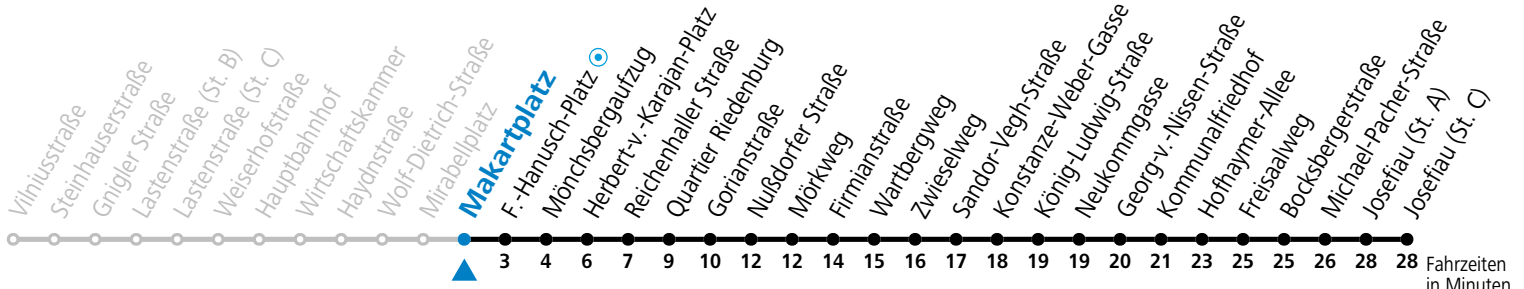

gültig von 11.12.2022 bis 09.12.2023.

Alle Angaben ohne Gewähr.

Montag - Freitag					Samstag			Sonn- und Feiertag			
5	44	59									
6	11	26	41	56	6	22	52	6	22	52	
7	11	26	41	56	7	22	52	7	22	52	
8	11	26	41	56	8	22	52	8	22	52	
9	11	26	41	56	9	22	52	9	22	52	
10	11	26	41	56	10	17	37	57	10	22	52
11	11	26	41	56	11	17	37	57	11	22	52
12	11	26	41	56	12	17	37	57	12	22	52
13	11	26	41	56	13	17	37	57	13	22	52
14	11	26	41	56	14	17	37	57	14	22	52
15	11	26	41	56	15	17	37	57	15	22	52
16	11	26	41	56	16	17	37	57	16	22	52
17	11	26	41	56	17	17	37	57	17	22	52
18	11	26	52		18	22	52	18	22	52	
19	22	52			19	22	52	19	22	52	
20	22	52			20	22	52	20	22	52	
21	22	52			21	22	52	21	22	52	
22	22	52			22	22	52	22	22	52	
23	22^b_a				23	22^a		23	22^b_a		

a = bis Kommunalfriedhof   b = nur wenn Obus Nachtstern (Freitag, Samstag, auch Sonntag bis Donnerstag vor Feiertag)

Am 01.11., 08.12., 24.12. und 31.12. bitte Sonderfahrpläne beachten!

Ferien im Bundesland Salzburg: 24.12.2022 bis 06.01.2023, 13. bis 19.02., 01. bis 10.04., 08.07. bis 10.09., 24.09. und 26.10. bis 02.11.2023 (Vorbehaltlich Änderungen durch die Schulbehörde)

Aufgabenträgerschaft: Salzburg AG, Verkehr, Plainstraße 70, 5020 Salzburg / Betreiber: Albus Salzburg Verkehrsbetrieb GmbH, Julius-Welser-Straße 8, 5020 Salzburg, Tel.: +43 662 424 000-0