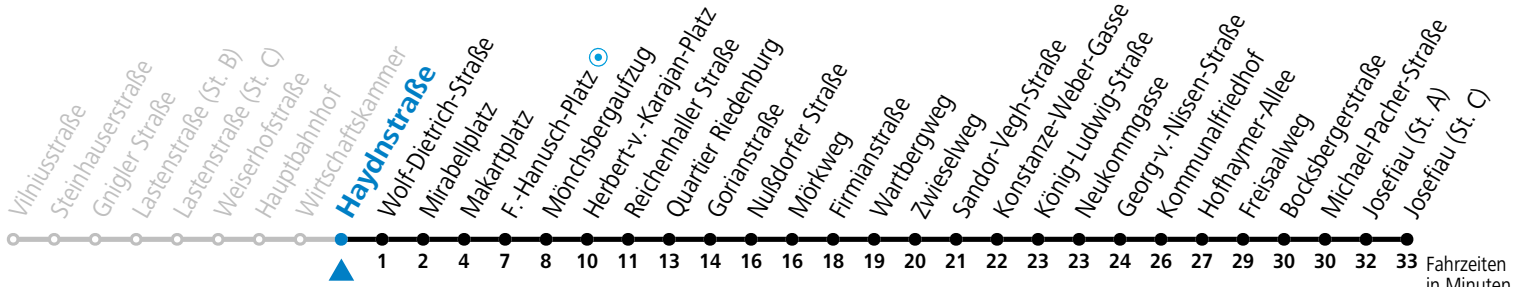

gültig von 11.12.2022 bis 09.12.2023.

Fahrzeiten
in Minuten
Alle Angaben ohne Gewähr.

Montag - Freitag

5	40	55		
6	07	22	37	52
7	07	22	37	52
8	07	22	37	52
9	07	22	37	52
10	07	22	37	52
11	07	22	37	52
12	07	22	37	52
13	07	22	37	52
14	07	22	37	52
15	07	22	37	52
16	07	22	37	52
17	07	22	37	52
18	07	22	48	

Am 01.11., 08.12., 24.12. und 31.12. bitte Sonderfahrpläne beachten!

Ferien im Bundesland Salzburg: 24.12.2022 bis 06.01.2023, 13. bis 19.02., 01. bis 10.04., 08.07. bis 10.09., 24.09. und 26.10. bis 02.11.2023 (Vorbehaltlich Änderungen durch die Schulbehörde)

Aufgabenträgerschaft: Salzburg AG, Verkehr, Plainstraße 70, 5020 Salzburg / Betreiber: Albus Salzburg Verkehrsbetrieb GmbH, Julius-Welser-Straße 8, 5020 Salzburg, Tel.: +43 662 424 000-0