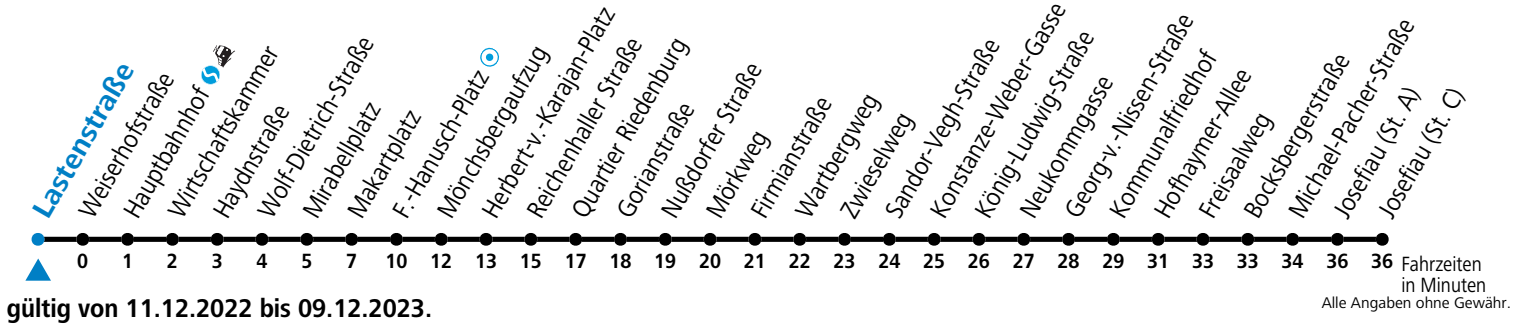

gültig von 11.12.2022 bis 09.12.2023.

Alle Angaben ohne Gewähr.

Montag - Freitag

6	34	49		
7	04	19	34	49
8	04			
16	04	19	34	49
17	04	19	34	

Am 01.11., 08.12., 24.12. und 31.12. bitte Sonderfahrpläne beachten!

Ferien im Bundesland Salzburg: 24.12.2022 bis 06.01.2023, 13. bis 19.02., 01. bis 10.04., 08.07. bis 10.09., 24.09. und 26.10. bis 02.11.2023 (Vorbehaltlich Änderungen durch die Schulbehörde)

Aufgabenträgerschaft: Salzburg AG, Verkehr, Plainstraße 70, 5020 Salzburg / Betreiber: Albus Salzburg Verkehrsbetrieb GmbH, Julius-Welser-Straße 8, 5020 Salzburg, Tel.: +43 662 424 000-0