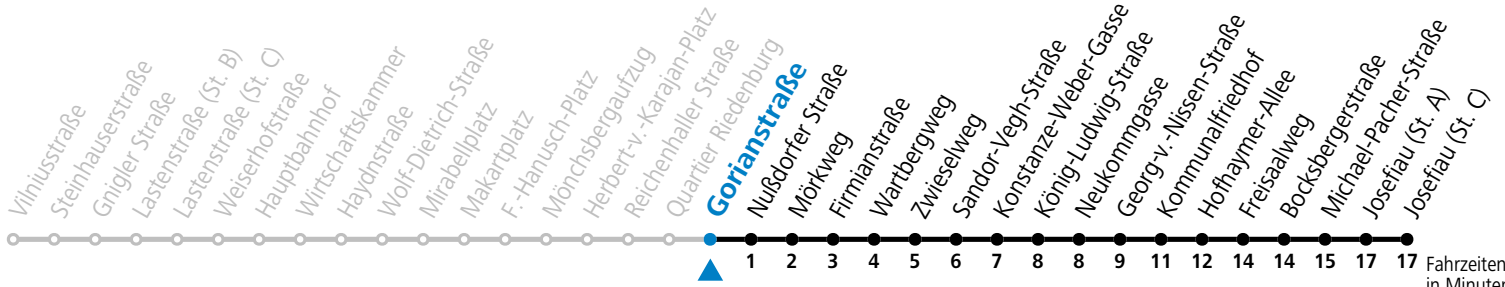

gültig von 11.12.2022 bis 09.12.2023.

Fahrzeiten
in Minuten
Alle Angaben ohne Gewähr.

Montag - Freitag					Samstag			Sonn- und Feiertag			
5	39	54			6	02	32	6	02	32	
6	09	22	37	52	7	02	32	7	02	32	
7	07	22	37	52	8	02	32	8	02	32	
8	07	22	37	52	9	02	32	9	02	32	
9	07	22	37	52	10	02	27	47	10	02	32
10	07	22	37	52	11	07	27	47	11	02	32
11	07	22	37	52	12	07	27	47	12	02	32
12	07	22	37	52	13	07	27	47	13	02	32
13	07	22	37	52	14	07	27	47	14	02	32
14	07	22	37	52	15	07	27	47	15	02	32
15	07	22	37	52	16	07	27	47	16	02	32
16	07	22	37	52	17	07	27	47	17	02	32
17	07	22	37	52	18	07	32	18	02	32	
18	07	22	37		19	02	32	19	02	32	
19	02	32			20	02	32	20	02	32	
20	02	32			21	02	32	21	02	32	
21	02	32			22	02	32	22	02	32	
22	02	32			23	02	32_a	23	02	32_a	
23	02	32_a									

a = bis Kommunalfriedhof   b = nur wenn Obus Nachtstern (Freitag, Samstag, auch Sonntag bis Donnerstag vor Feiertag)

Am 01.11., 08.12., 24.12. und 31.12. bitte Sonderfahrpläne beachten!

Ferien im Bundesland Salzburg: 24.12.2022 bis 06.01.2023, 13. bis 19.02., 01. bis 10.04., 08.07. bis 10.09., 24.09. und 26.10. bis 02.11.2023 (Vorbehaltlich Änderungen durch die Schulbehörde)

Aufgabenträgerschaft: Salzburg AG, Verkehr, Plainstraße 70, 5020 Salzburg / Betreiber: Albus Salzburg Verkehrsbetrieb GmbH, Julius-Welser-Straße 8, 5020 Salzburg, Tel.: +43 662 424 000-0