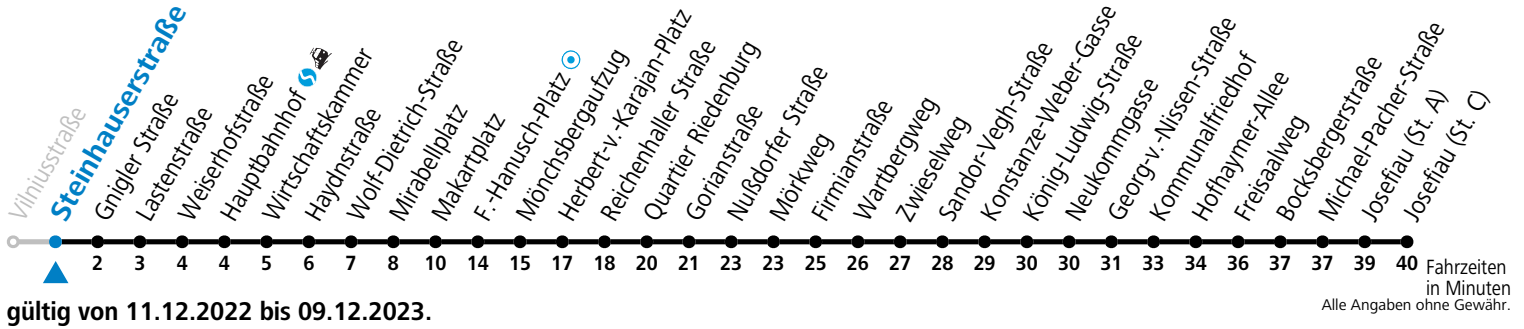

Montag - Freitag

6	31	46		
7	01	16	31	46
8	01			
16	01	16	31	46
17	01	16	31	

Am 01.11., 08.12., 24.12. und 31.12. bitte Sonderfahrpläne beachten!
Ferien im Bundesland Salzburg: 24.12.2022 bis 06.01.2023, 13. bis 19.02., 01. bis 10.04., 08.07. bis 10.09., 24.09. und 26.10. bis 02.11.2023 (Vorbehaltlich Änderungen durch die Schulbehörde)
Aufgabenträgerschaft: Salzburg AG, Verkehr, Plainstraße 70, 5020 Salzburg / Betreiber: Albus Salzburg Verkehrsbetrieb GmbH, Julius-Welser-Straße 8, 5020 Salzburg, Tel.: +43 662 424 000-0