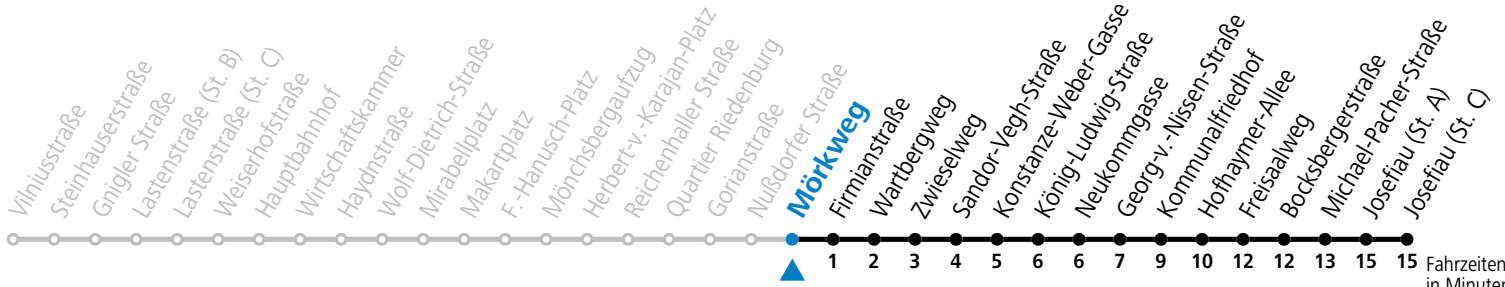

gültig von 11.12.2022 bis 09.12.2023.

Fahrzeiten in Minuten
Alle Angaben ohne Gewähr.

Montag - Freitag					Samstag				Sonn- und Feiertag		
5	41	56			6	04	34		6	04	34
6	11	24	39	54	7	04	34		7	04	34
7	09	24	39	54	8	04	34		8	04	34
8	09	24	39	54	9	04	34		9	04	34
9	09	24	39	54	10	04	29	49	10	04	34
10	09	24	39	54	11	09	29	49	11	04	34
11	09	24	39	54	12	09	29	49	12	04	34
12	09	24	39	54	13	09	29	49	13	04	34
13	09	24	39	54	14	09	29	49	14	04	34
14	09	24	39	54	15	09	29	49	15	04	34
15	09	24	39	54	16	09	29	49	16	04	34
16	09	24	39	54	17	09	29	49	17	04	34
17	09	24	39	54	18	09	34		18	04	34
18	09	24	39		19	04	34		19	04	34
19	04	34			20	04	34		20	04	34
20	04	34			21	04	34		21	04	34
21	04	34			22	04	34		22	04	34
22	04	34			23	04	34_a		23	04	34_a
23	04	34_a									

a = bis Kommunalfriedhof   b = nur wenn Obus Nachtstern (Freitag, Samstag, auch Sonntag bis Donnerstag vor Feiertag)

Am 01.11., 08.12., 24.12. und 31.12. bitte Sonderfahrpläne beachten!

Ferien im Bundesland Salzburg: 24.12.2022 bis 06.01.2023, 13. bis 19.02., 01. bis 10.04., 08.07. bis 10.09., 24.09. und 26.10. bis 02.11.2023 (Vorbehaltlich Änderungen durch die Schulbehörde)

Aufgabenträgerschaft: Salzburg AG, Verkehr, Plainstraße 70, 5020 Salzburg / Betreiber: Albus Salzburg Verkehrsbetrieb GmbH, Julius-Welser-Straße 8, 5020 Salzburg, Tel.: +43 662 424 000-0