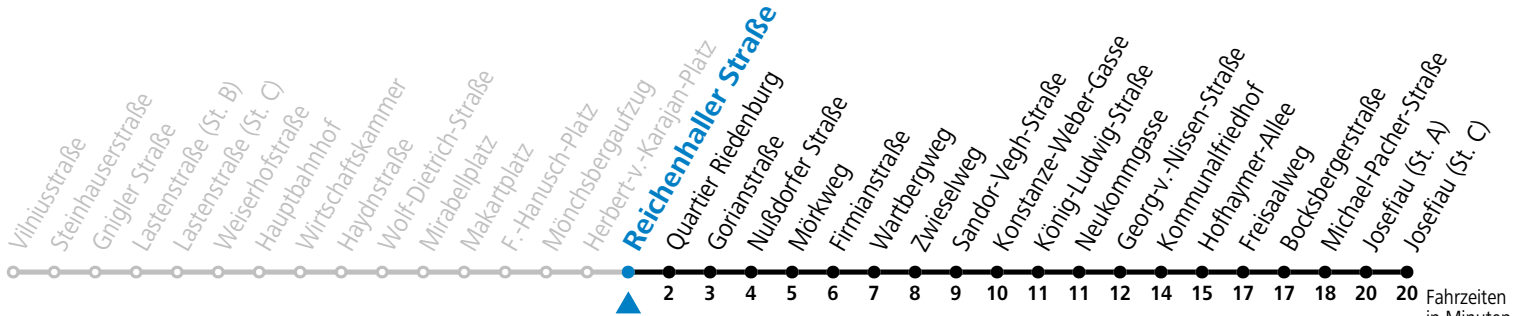

gültig von 11.12.2022 bis 09.12.2023.

Fahrzeiten in Minuten
Alle Angaben ohne Gewähr.

Montag - Freitag					Samstag			Sonn- und Feiertag					
5	36	51			5	59				5	59		
6	06	19	34	49	6	29	59			6	29	59	
7	04	19	34	49	7	29	59			7	29	59	
8	04	19	34	49	8	29	59			8	29	59	
9	04	19	34	49	9	29	59			9	29	59	
10	04	19	34	49	10	24	44			10	29	59	
11	04	19	34	49	11	04	24	44		11	29	59	
12	04	19	34	49	12	04	24	44		12	29	59	
13	04	19	34	49	13	04	24	44		13	29	59	
14	04	19	34	49	14	04	24	44		14	29	59	
15	04	19	34	49	15	04	24	44		15	29	59	
16	04	19	34	49	16	04	24	44		16	29	59	
17	04	19	34	49	17	04	24	44		17	29	59	
18	04	19	34	59	18	04	29	59		18	29	59	
19	29	59			19	29	59			19	29	59	
20	29	59			20	29	59			20	29	59	
21	29	59			21	29	59			21	29	59	
22	29	59			22	29	59			22	29	59	
23	29^b_a				23	29^a				23	29^b_a		

a = bis Kommunalfriedhof   b = nur wenn Obus Nachtstern (Freitag, Samstag, auch Sonntag bis Donnerstag vor Feiertag)

Am 01.11., 08.12., 24.12. und 31.12. bitte Sonderfahrpläne beachten!

Ferien im Bundesland Salzburg: 24.12.2022 bis 06.01.2023, 13. bis 19.02., 01. bis 10.04., 08.07. bis 10.09., 24.09. und 26.10. bis 02.11.2023 (Vorbehaltlich Änderungen durch die Schulbehörde)

Aufgabenträgerschaft: Salzburg AG, Verkehr, Plainstraße 70, 5020 Salzburg / Betreiber: Albus Salzburg Verkehrsbetrieb GmbH, Julius-Welser-Straße 8, 5020 Salzburg, Tel.: +43 662 424 000-0