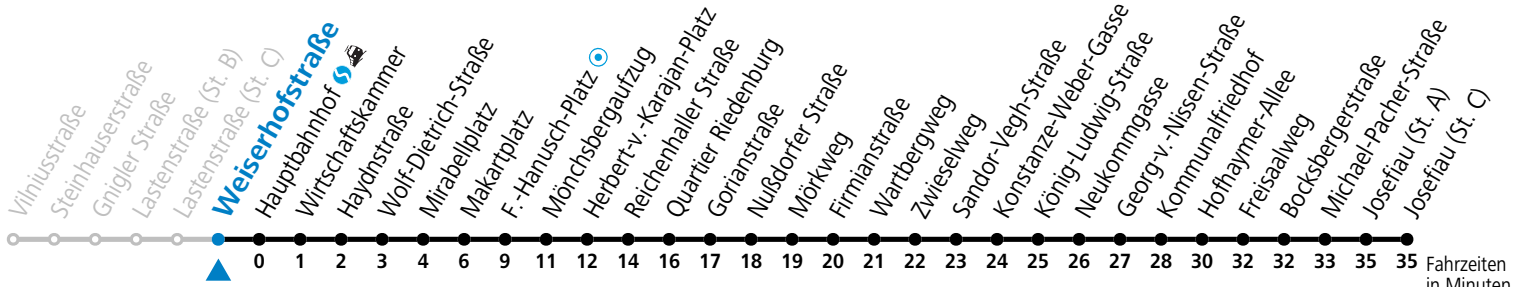

gültig von 11.12.2022 bis 09.12.2023.

Fahrzeiten in Minuten
Alle Angaben ohne Gewähr.

Montag - Freitag

5	37	52		
6	05	20	35	50
7	05	20	35	50
8	05	20	35	50
9	05	20	35	50
10	05	20	35	50
11	05	20	35	50
12	05	20	35	50
13	05	20	35	50
14	05	20	35	50
15	05	20	35	50
16	05	20	35	50
17	05	20	35	50
18	05	20	45	

Am 01.11., 08.12., 24.12. und 31.12. bitte Sonderfahrpläne beachten!

Ferien im Bundesland Salzburg: 24.12.2022 bis 06.01.2023, 13. bis 19.02., 01. bis 10.04., 08.07. bis 10.09., 24.09. und 26.10. bis 02.11.2023 (Vorbehaltlich Änderungen durch die Schulbehörde)

Aufgabenträgerschaft: Salzburg AG, Verkehr, Plainstraße 70, 5020 Salzburg / Betreiber: Albus Salzburg Verkehrsbetrieb GmbH, Julius-Welser-Straße 8, 5020 Salzburg, Tel.: +43 662 424 000-0