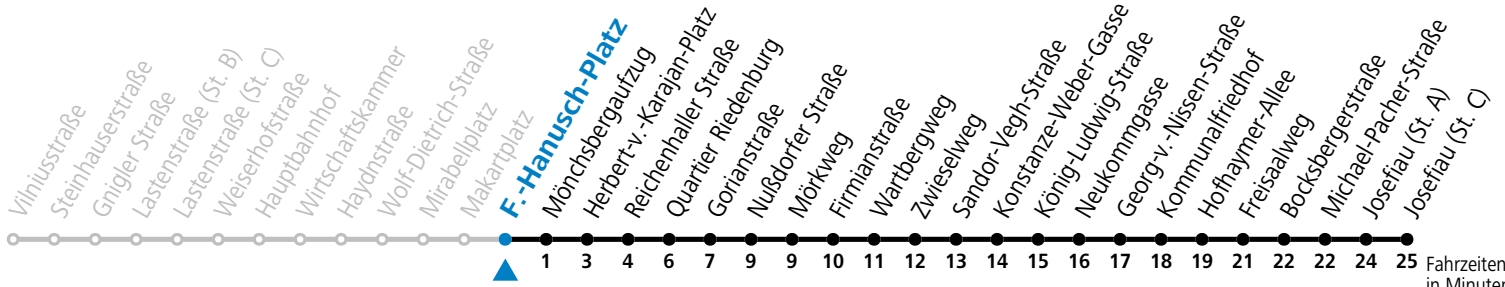

gültig von 11.12.2022 bis 09.12.2023.

Fahrzeiten in Minuten
Alle Angaben ohne Gewähr.

Montag - Freitag					Samstag				Sonn- und Feiertag		
5	32	47			5	55			5	55	
6	02	15	30	45	6	25	55		6	25	55
7	00	15	30	45	7	25	55		7	25	55
8	00	15	30	45	8	25	55		8	25	55
9	00	15	30	45	9	25	55		9	25	55
10	00	15	30	45	10	20	40		10	25	55
11	00	15	30	45	11	00	20	40	11	25	55
12	00	15	30	45	12	00	20	40	12	25	55
13	00	15	30	45	13	00	20	40	13	25	55
14	00	15	30	45	14	00	20	40	14	25	55
15	00	15	30	45	15	00	20	40	15	25	55
16	00	15	30	45	16	00	20	40	16	25	55
17	00	15	30	45	17	00	20	40	17	25	55
18	00	15	30	55	18	00	25	55	18	25	55
19	25	55			19	25	55		19	25	55
20	25	55			20	25	55		20	25	55
21	25	55			21	25	55		21	25	55
22	25	55			22	25	55		22	25	55
23	25^b_a				23	25_a			23	25^b_a	

a = bis Kommunalfriedhof   b = nur wenn Obus Nachtstern (Freitag, Samstag, auch Sonntag bis Donnerstag vor Feiertag)

Am 01.11., 08.12., 24.12. und 31.12. bitte Sonderfahrpläne beachten!

Ferien im Bundesland Salzburg: 24.12.2022 bis 06.01.2023, 13. bis 19.02., 01. bis 10.04., 08.07. bis 10.09., 24.09. und 26.10. bis 02.11.2023 (Vorbehaltlich Änderungen durch die Schulbehörde)

Aufgabenträgerschaft: Salzburg AG, Verkehr, Plainstraße 70, 5020 Salzburg / Betreiber: Albus Salzburg Verkehrsbetrieb GmbH, Julius-Welser-Straße 8, 5020 Salzburg, Tel.: +43 662 424 000-0