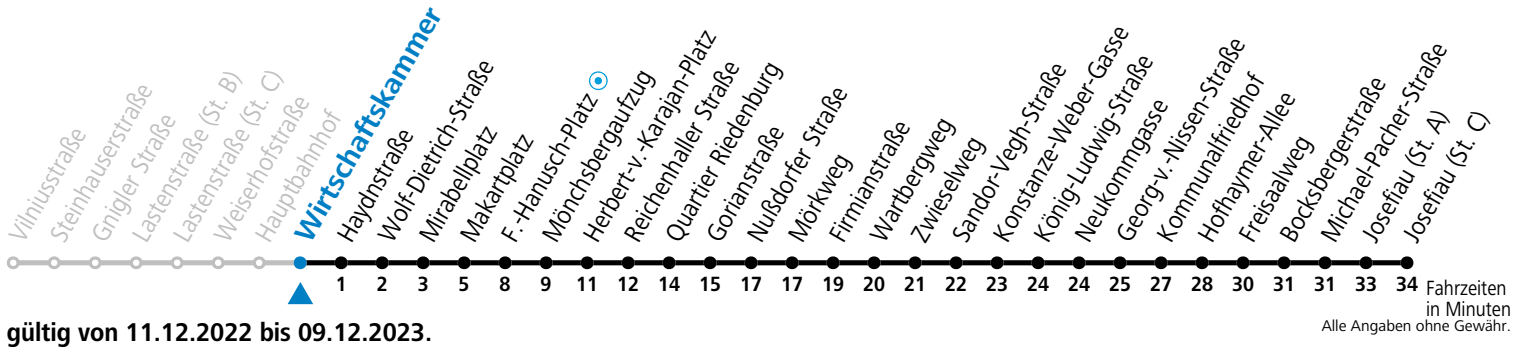

Montag - Freitag

5	39	54		
6	06	21	36	51
7	06	21	36	51
8	06	21	36	51
9	06	21	36	51
10	06	21	36	51
11	06	21	36	51
12	06	21	36	51
13	06	21	36	51
14	06	21	36	51
15	06	21	36	51
16	06	21	36	51
17	06	21	36	51
18	06	21	47	

Am 01.11., 08.12., 24.12. und 31.12. bitte Sonderfahrpläne beachten!
Ferien im Bundesland Salzburg: 24.12.2022 bis 06.01.2023, 13. bis 19.02., 01. bis 10.04., 08.07. bis 10.09., 24.09. und 26.10. bis 02.11.2023 (Vorbehaltlich Änderungen durch die Schulbehörde)
Aufgabenträgerschaft: Salzburg AG, Verkehr, Plainstraße 70, 5020 Salzburg / Betreiber: Albus Salzburg Verkehrsbetrieb GmbH, Julius-Welser-Straße 8, 5020 Salzburg, Tel.: +43 662 424 000-0