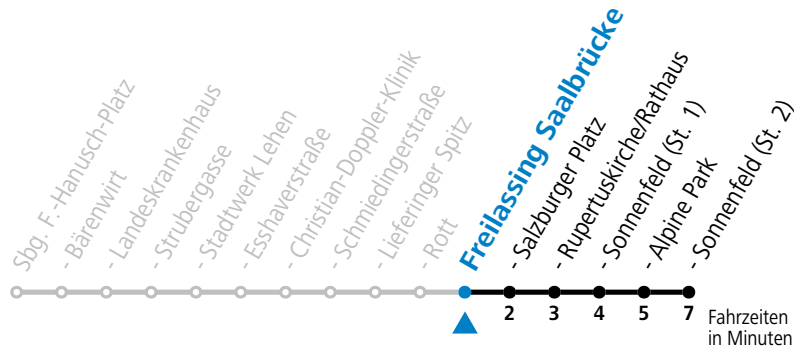

gültig von 11.12.2022 bis 09.12.2023.

Alle Angaben ohne Gewähr.

Montag - Freitag		Samstag		Sonn- und Feiertag	
6	35				
7	05 35	7	18		
8	05 35	8	18	8	16
9	05 35	9	05 35	9	16
10	05 45	10	05 35	10	16
11	15 45	11	05 35	11	16
12	15 45	12	05 35	12	16
13	15 45	13	05 35	13	16
14	15 45	14	05 35	14	16
15	15 45	15	05 35	15	16
16	15 45	16	05 35	16	16
17	15 45	17	05 35	17	16
18	15 45	18	16	18	16
19	15 45	19	16	19	16
20	16	20	16	20	16
21	16	21	16	21	16
22	16	22	16	22	16
23	16	23	16		

Im grenzüberschreitenden Verkehr ist ein gültiges Reisedokument erforderlich.

Am 26.10., 08.12., 24.12. und 31.12. bitte Sonderfahrpläne beachten!

Es gelten die Feiertage und Schulferien des Bundeslandes Salzburg

Aufgabenträgerschaft: Salzburg AG, Verkehr, Plainstraße 70, 5020 Salzburg / Betreiber: Albus Salzburg Verkehrsbetrieb GmbH, Julius-Welser-Straße 8, 5020 Salzburg, Tel.: +43 662 424 000-0