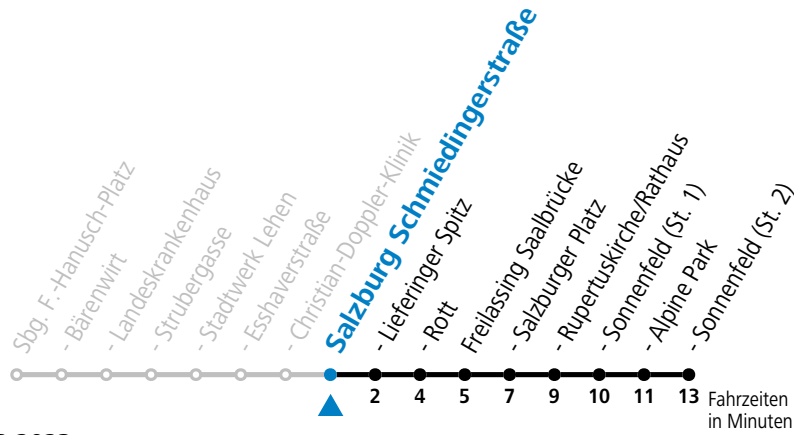

gültig von 11.12.2022 bis 09.12.2023.

Alle Angaben ohne Gewähr.

Montag - Freitag		Samstag		Sonn- und Feiertag	
6	29 59				
7	29 59	7	12		
8	29 59	8	12 59	8	11
9	29 59	9	29 59	9	11
10	39	10	29 59	10	11
11	09 39	11	29 59	11	11
12	09 39	12	29 59	12	11
13	09 39	13	29 59	13	11
14	09 39	14	29 59	14	11
15	09 39	15	29 59	15	11
16	09 39	16	29 59	16	11
17	09 39	17	29	17	11
18	09 39	18	11	18	11
19	09 39	19	11	19	11
20	11	20	11	20	11
21	11	21	11	21	11
22	11	22	11	22	11
23	11	23	11		

Im grenzüberschreitenden Verkehr ist ein gültiges Reisedokument erforderlich.

Am 26.10., 08.12., 24.12. und 31.12. bitte Sonderfahrpläne beachten!

Es gelten die Feiertage und Schulferien des Bundeslandes Salzburg

Aufgabenträgerschaft: Salzburg AG, Verkehr, Plainstraße 70, 5020 Salzburg / Betreiber: Albus Salzburg Verkehrsbetrieb GmbH, Julius-Welser-Straße 8, 5020 Salzburg, Tel.: +43 662 424 000-0