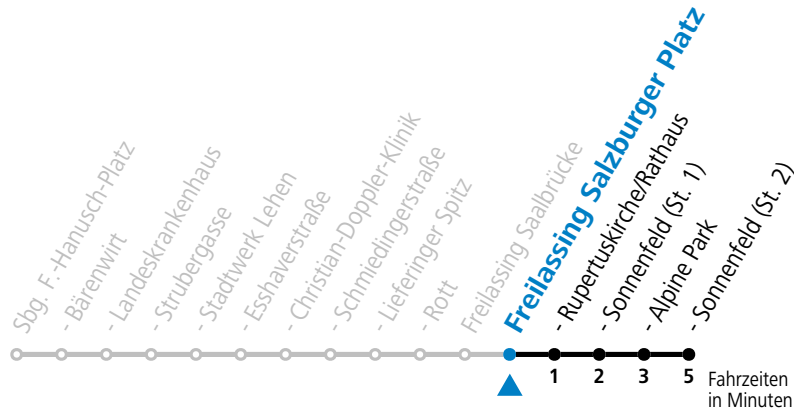

gültig von 11.12.2022 bis 09.12.2023.

Alle Angaben ohne Gewähr.

Montag - Freitag		Samstag		Sonn- und Feiertag	
6	37				
7	07 37	7	20		
8	07 37	8	20	8	18
9	07 37	9	07 37	9	18
10	07 47	10	07 37	10	18
11	17 47	11	07 37	11	18
12	17 47	12	07 37	12	18
13	17 47	13	07 37	13	18
14	17 47	14	07 37	14	18
15	17 47	15	07 37	15	18
16	17 47	16	07 37	16	18
17	17 47	17	07 37	17	18
18	17 47	18	18	18	18
19	17 47	19	18	19	18
20	18	20	18	20	18
21	18	21	18	21	18
22	18	22	18	22	18
23	18	23	18		

Im grenzüberschreitenden Verkehr ist ein gültiges Reisedokument erforderlich.

Am 26.10., 08.12., 24.12. und 31.12. bitte Sonderfahrpläne beachten!

Es gelten die Feiertage und Schulferien des Bundeslandes Salzburg

Aufgabenträgerschaft: Salzburg AG, Verkehr, Plainstraße 70, 5020 Salzburg / Betreiber: Albus Salzburg Verkehrsbetrieb GmbH, Julius-Welser-Straße 8, 5020 Salzburg, Tel.: +43 662 424 000-0