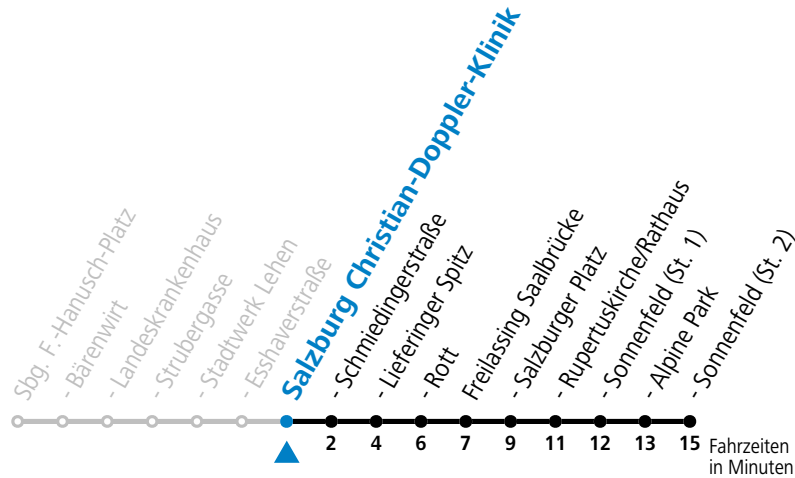

gültig von 11.12.2022 bis 09.12.2023.

Alle Angaben ohne Gewähr.

Montag - Freitag		Samstag		Sonn- und Feiertag	
6	27 57				
7	27 57	7	10		
8	27 57	8	10 57	8	09
9	27 57	9	27 57	9	09
10	37	10	27 57	10	09
11	07 37	11	27 57	11	09
12	07 37	12	27 57	12	09
13	07 37	13	27 57	13	09
14	07 37	14	27 57	14	09
15	07 37	15	27 57	15	09
16	07 37	16	27 57	16	09
17	07 37	17	27	17	09
18	07 37	18	09	18	09
19	07 37	19	09	19	09
20	09	20	09	20	09
21	09	21	09	21	09
22	09	22	09	22	09
23	09	23	09		

Im grenzüberschreitenden Verkehr ist ein gültiges Reisedokument erforderlich.

Am 26.10., 08.12., 24.12. und 31.12. bitte Sonderfahrpläne beachten!

Es gelten die Feiertage und Schulferien des Bundeslandes Salzburg

Aufgabenträgerschaft: Salzburg AG, Verkehr, Plainstraße 70, 5020 Salzburg / Betreiber: Albus Salzburg Verkehrsbetrieb GmbH, Julius-Welser-Straße 8, 5020 Salzburg, Tel.: +43 662 424 000-0