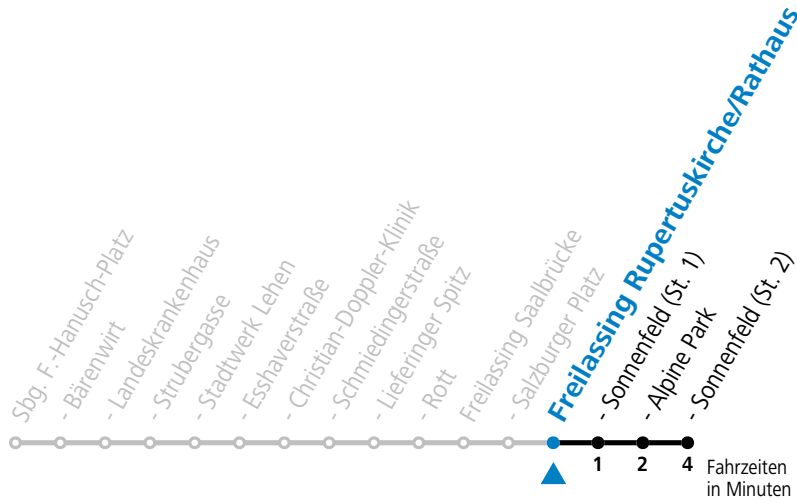

gültig von 11.12.2022 bis 09.12.2023.

Alle Angaben ohne Gewähr.

Montag - Freitag		Samstag		Sonn- und Feiertag	
6	39				
7	09 39	7	22		
8	09 39	8	22	8	19
9	09 39	9	09 39	9	19
10	09 49	10	09 39	10	19
11	19 49	11	09 39	11	19
12	19 49	12	09 39	12	19
13	19 49	13	09 39	13	19
14	19 49	14	09 39	14	19
15	19 49	15	09 39	15	19
16	19 49	16	09 39	16	19
17	19 49	17	09 39	17	19
18	19 49	18	19	18	19
19	19 49	19	19	19	19
20	19	20	19	20	19
21	19	21	19	21	19
22	19	22	19	22	19
23	19	23	19		

Im grenzüberschreitenden Verkehr ist ein gültiges Reisedokument erforderlich.

Am 26.10., 08.12., 24.12. und 31.12. bitte Sonderfahrpläne beachten!

Es gelten die Feiertage und Schulferien des Bundeslandes Salzburg

Aufgabenträgerschaft: Salzburg AG, Verkehr, Plainstraße 70, 5020 Salzburg / Betreiber: Albus Salzburg Verkehrsbetrieb GmbH, Julius-Welser-Straße 8, 5020 Salzburg, Tel.: +43 662 424 000-0