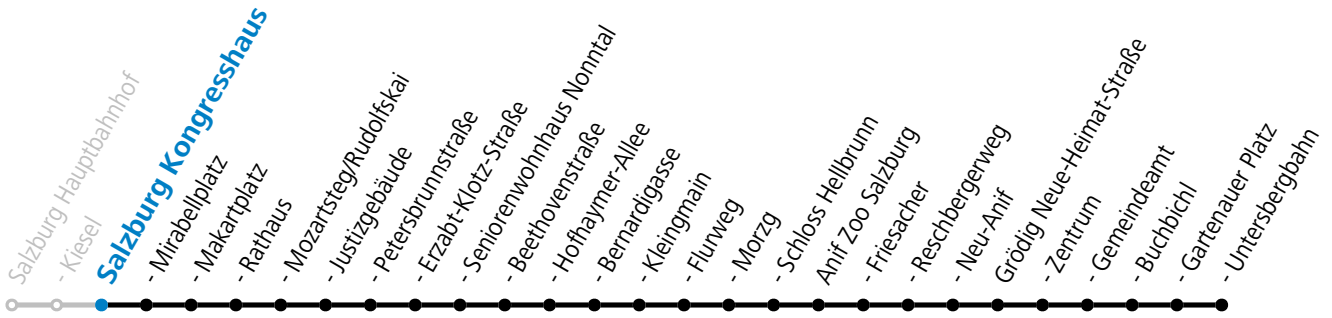

gültig von 11.12.2022 bis 09.12.2023.

Fahrzeiten
in Minuten
Alle Angaben ohne Gewähr.

Montag - Freitag					Samstag			Sonn- und Feiertag				
5	28	48										
6	08	28	48		6	08	38	6	38			
7	08	23	38	53	7	08	38	7	08	38		
8	08	23	38	53	8	08	38	8	08	38		
9	08	23	38	53	9	08	28	48	9	08	38	
10	08	23	38	53	10	08	28	48	10	08	28	48
11	08	23	38	53	11	08	28	48	11	08	28	48
12	08	23	38	53	12	08	28	48	12	08	28	48
13	08	23	38	53	13	08	28	48	13	08	28	48
14	08	23	38	53	14	08	28	48	14	08	28	48
15	08	23	38	53	15	08	28	48	15	08	28	48
16	08	23	38	53	16	08	28	48	16	08	28	48
17	08	23	38	53	17	08	28	48	17	08	28	48
18	08	23	38	53	18	08	38		18	08	38	
19	08	38			19	08	38		19	08	38	
20	08	38			20	08	38		20	08	38	
21	08	38			21	08	38		21	08	38	
22	08	38			22	08	38		22	08	38	
23	08	43_a			23	08	43		23	08	43_a	

a = nur wenn Obus Nachtstern (Freitag, Samstag, auch Sonntag bis Donnerstag vor Feiertag)

Am 08.12., 24.12. und 31.12. bitte Sonderfahrpläne beachten!

An den Advent-Samstagen und -Sonntagen zusätzlich verdichtetes Verkehrsangebot zwischen Salzburg Hauptbahnhof und Schloss Hellbrunn.

Ferien im Bundesland Salzburg: 24.12.2022 bis 06.01.2023, 13. bis 19.02., 01. bis 10.04., 08.07. bis 10.09., 24.09. und 26.10. bis 02.11.2023 (Vorbehaltlich Änderungen durch die Schulbehörde)

Aufgabenträgerschaft: Salzburg AG, Verkehr, Plainstraße 70, 5020 Salzburg / Betreiber: Albus Salzburg Verkehrsbetrieb GmbH, Julius-Welser-Straße 8, 5020 Salzburg, Tel.: +43 662 424 000-0