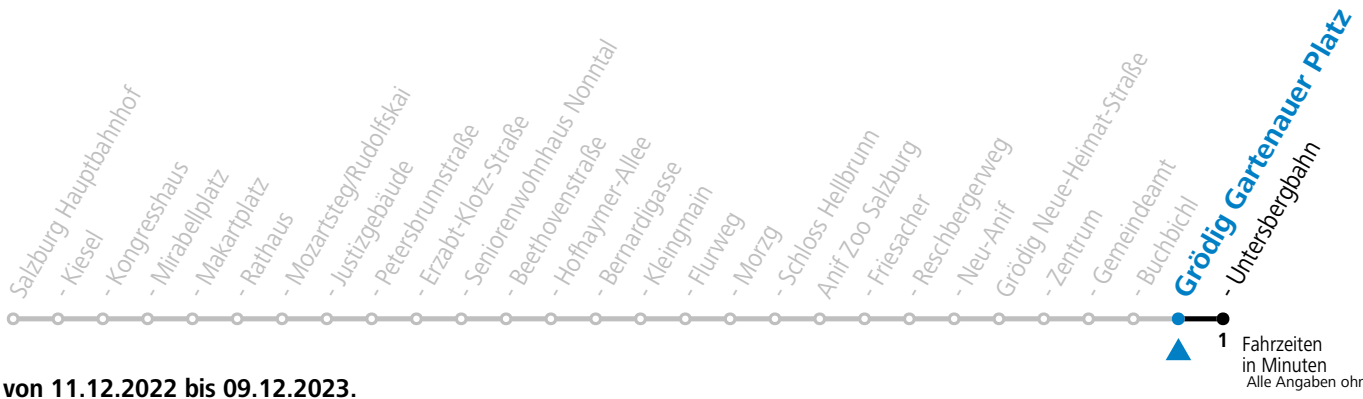

gültig von 11.12.2022 bis 09.12.2023.

1 Fahrzeiten in Minuten
Alle Angaben ohne Gewähr.

Montag - Freitag					Samstag					Sonn- und Feiertag				
5	54				6	34								
6	14 39 59				7	04 39				7	04 34			
7	19 39 54				8	09 39				8	04 34			
8	09 24 39 54				9	09 39 59				9	09 39			
9	09 24 39 54				10	19 39 59				10	09 39 59			
10	09 24 39 54				11	19 39 59				11	19 39 59			
11	09 24 39 54				12	19 39 59				12	19 39 59			
12	09 24 39 54				13	19 39 59				13	19 39 59			
13	09 24 39 54				14	19 39 59				14	19 39 59			
14	09 24 39 54				15	19 39 59				15	19 39 59			
15	09 24 39 54				16	19 39 59				16	19 39 59			
16	09 24 39 54				17	19 39 59				17	19 39 59			
17	09 24 39 54				18	19 39				18	19 39			
18	09 24 39 54				19	09 39				19	09 39			
19	09 24 39				20	09 39				20	09 39			
20	09 39				21	09 39				21	09 39			
21	09 39				22	09 34				22	09 34			
22	09 34				23	04 34				23	04 34			
23	04 34				0	09				0	09_a			
0	09_a				1	09				1	09_a			
1	09_a													

a = nur wenn Obus Nachtstern (Freitag, Samstag, auch Sonntag bis Donnerstag vor Feiertag)

Am 08.12., 24.12. und 31.12. bitte Sonderfahrpläne beachten!

An den Advent-Samstagen und -Sonntagen zusätzlich verdichtetes Verkehrsangebot zwischen Salzburg Hauptbahnhof und Schloss Hellbrunn.

Ferien im Bundesland Salzburg: 24.12.2022 bis 06.01.2023, 13. bis 19.02., 01. bis 10.04., 08.07. bis 10.09., 24.09. und 26.10. bis 02.11.2023 (Vorbehaltlich Änderungen durch die Schulbehörde)

Aufgabenträgerschaft: Salzburg AG, Verkehr, Plainstraße 70, 5020 Salzburg / Betreiber: Albus Salzburg Verkehrsbetrieb GmbH, Julius-Welser-Straße 8, 5020 Salzburg, Tel.: +43 662 424 000-0