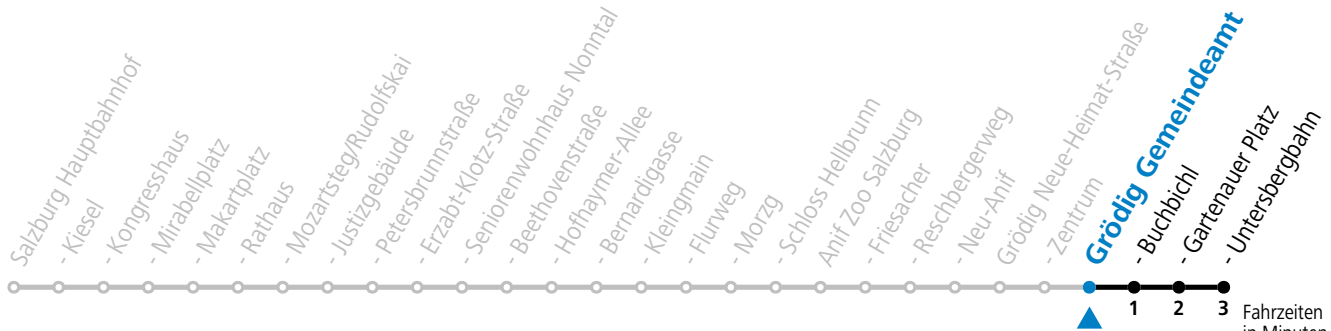

gültig von 11.12.2022 bis 09.12.2023.

Fahrzeiten in Minuten
Alle Angaben ohne Gewähr.

Montag - Freitag					Samstag					Sonn- und Feiertag				
5	52				6	32								
6	12 37 57				7	02 37				7	02 32			
7	17 37 52				8	07 37				8	02 32			
8	07 22 37 52				9	07 37 57				9	07 37			
9	07 22 37 52				10	17 37 57				10	07 37 57			
10	07 22 37 52				11	17 37 57				11	17 37 57			
11	07 22 37 52				12	17 37 57				12	17 37 57			
12	07 22 37 52				13	17 37 57				13	17 37 57			
13	07 22 37 52				14	17 37 57				14	17 37 57			
14	07 22 37 52				15	17 37 57				15	17 37 57			
15	07 22 37 52				16	17 37 57				16	17 37 57			
16	07 22 37 52				17	17 37 57				17	17 37 57			
17	07 22 37 52				18	17 37				18	17 37			
18	07 22 37 52				19	07 37				19	07 37			
19	07 22 37				20	07 37				20	07 37			
20	07 37				21	07 37				21	07 37			
21	07 37				22	07 32				22	07 32			
22	07 32				23	02 32				23	02 32			
23	02 32				0	07				0	07_a			
0	07_a				1	07				1	07_a			
1	07_a													

a = nur wenn Obus Nachtstern (Freitag, Samstag, auch Sonntag bis Donnerstag vor Feiertag)

Am 08.12., 24.12. und 31.12. bitte Sonderfahrpläne beachten!

An den Advent-Samstagen und -Sonntagen zusätzlich verdichtetes Verkehrsangebot zwischen Salzburg Hauptbahnhof und Schloss Hellbrunn.

Ferien im Bundesland Salzburg: 24.12.2022 bis 06.01.2023, 13. bis 19.02., 01. bis 10.04., 08.07. bis 10.09., 24.09. und 26.10. bis 02.11.2023 (Vorbehaltlich Änderungen durch die Schulbehörde)

Aufgabenträgerschaft: Salzburg AG, Verkehr, Plainstraße 70, 5020 Salzburg / Betreiber: Albus Salzburg Verkehrsbetrieb GmbH, Julius-Welser-Straße 8, 5020 Salzburg, Tel.: +43 662 424 000-0