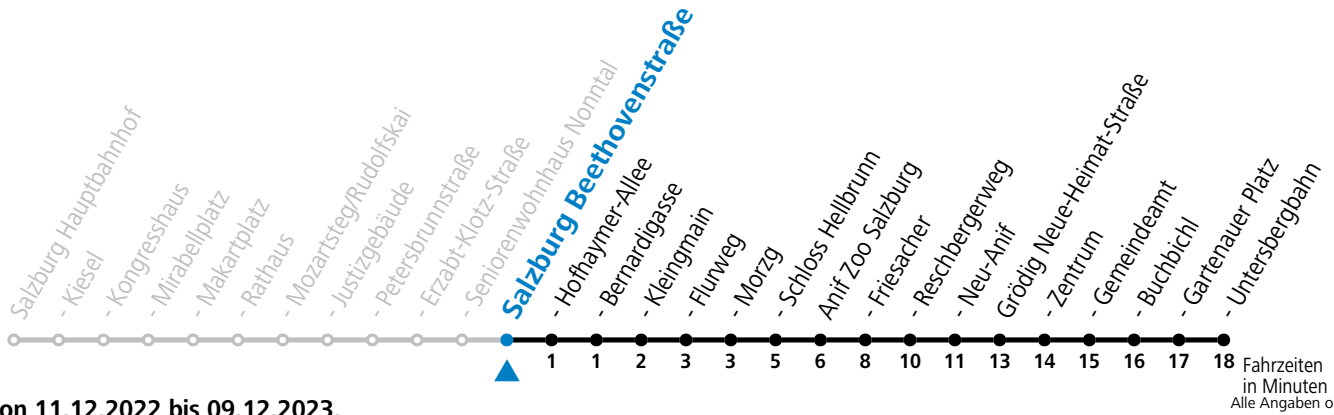

gültig von 11.12.2022 bis 09.12.2023.

Montag - Freitag					Samstag			Sonn- und Feiertag				
5	38	58			6	18	48	6	48			
6	21	41			7	21	51	7	18	48		
7	01	21	36	51	8	21	51	8	18	51		
8	06	21	36	51	9	21	41	9	21	51		
9	06	21	36	51	10	01	21	41	10	21	41	
10	06	21	36	51	11	01	21	41	11	01	21	41
11	06	21	36	51	12	01	21	41	12	01	21	41
12	06	21	36	51	13	01	21	41	13	01	21	41
13	06	21	36	51	14	01	21	41	14	01	21	41
14	06	21	36	51	15	01	21	41	15	01	21	41
15	06	21	36	51	16	01	21	41	16	01	21	41
16	06	21	36	51	17	01	21	41	17	01	21	41
17	06	21	36	51	18	01	21	51	18	01	21	51
18	06	21	36	51	19	21	51	19	21	51		
19	06	21	51		20	21	51	20	21	51		
20	21	51			21	21	51	21	21	51		
21	21	51			22	18	48	22	18	48		
22	18	48			23	18	53	23	18	53_a		
23	18	53_a			0	53	0	53_a				
0	53_a											

a = nur wenn Obus Nachtstern (Freitag, Samstag, auch Sonntag bis Donnerstag vor Feiertag)

Am 08.12., 24.12. und 31.12. bitte Sonderfahrpläne beachten!

An den Advent-Samstagen und -Sonntagen zusätzlich verdichtetes Verkehrsangebot zwischen Salzburg Hauptbahnhof und Schloss Hellbrunn.

Ferien im Bundesland Salzburg: 24.12.2022 bis 06.01.2023, 13. bis 19.02., 01. bis 10.04., 08.07. bis 10.09., 24.09. und 26.10. bis 02.11.2023 (Vorbehaltlich Änderungen durch die Schulbehörde)

Aufgabenträgerschaft: Salzburg AG, Verkehr, Plainstraße 70, 5020 Salzburg / Betreiber: Albus Salzburg Verkehrsbetrieb GmbH, Julius-Welser-Straße 8, 5020 Salzburg, Tel.: +43 662 424 000-0