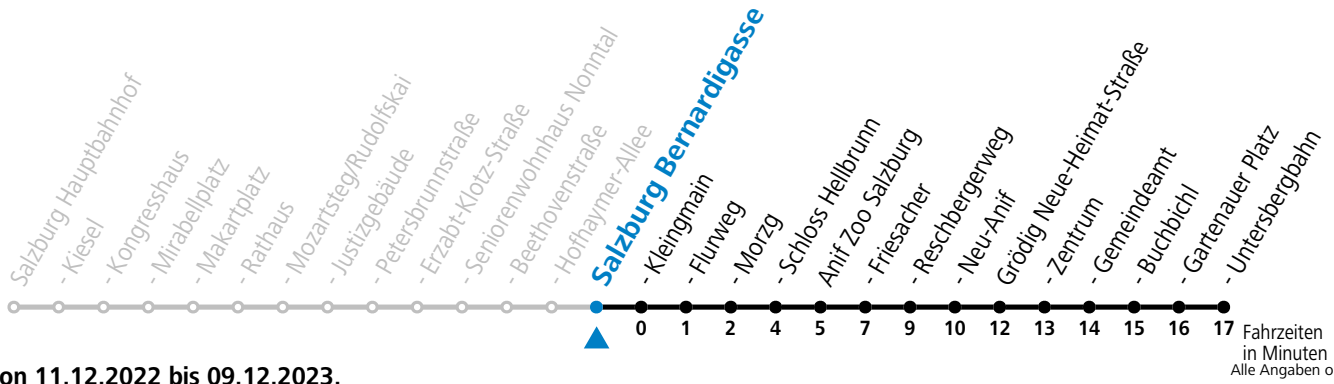

gültig von 11.12.2022 bis 09.12.2023.

Montag - Freitag					Samstag					Sonn- und Feiertag				
5	40				6	20	50			6	50			
6	00	22	42		7	22	52			7	20	50		
7	02	22	37	52	8	22	52			8	20	52		
8	07	22	37	52	9	22	42			9	22	52		
9	07	22	37	52	10	02	22	42		10	22	42		
10	07	22	37	52	11	02	22	42		11	02	22	42	
11	07	22	37	52	12	02	22	42		12	02	22	42	
12	07	22	37	52	13	02	22	42		13	02	22	42	
13	07	22	37	52	14	02	22	42		14	02	22	42	
14	07	22	37	52	15	02	22	42		15	02	22	42	
15	07	22	37	52	16	02	22	42		16	02	22	42	
16	07	22	37	52	17	02	22	42		17	02	22	42	
17	07	22	37	52	18	02	22	52		18	02	22	52	
18	07	22	37	52	19	22	52			19	22	52		
19	07	22	52		20	22	52			20	22	52		
20	22	52			21	22	52			21	22	52		
21	22	52			22	20	50			22	20	50		
22	20	50			23	20	55_a			23	20	55_a		
23	20	55_a			0	55				0	55_a			
0	55_a													

a = nur wenn Obus Nachtstern (Freitag, Samstag, auch Sonntag bis Donnerstag vor Feiertag)

Am 08.12., 24.12. und 31.12. bitte Sonderfahrpläne beachten!

An den Advent-Samstagen und -Sonntagen zusätzlich verdichtetes Verkehrsangebot zwischen Salzburg Hauptbahnhof und Schloss Hellbrunn.

Ferien im Bundesland Salzburg: 24.12.2022 bis 06.01.2023, 13. bis 19.02., 01. bis 10.04., 08.07. bis 10.09., 24.09. und 26.10. bis 02.11.2023 (Vorbehaltlich Änderungen durch die Schulbehörde)

Aufgabenträgerschaft: Salzburg AG, Verkehr, Plainstraße 70, 5020 Salzburg / Betreiber: Albus Salzburg Verkehrsbetrieb GmbH, Julius-Welser-Straße 8, 5020 Salzburg, Tel.: +43 662 424 000-0