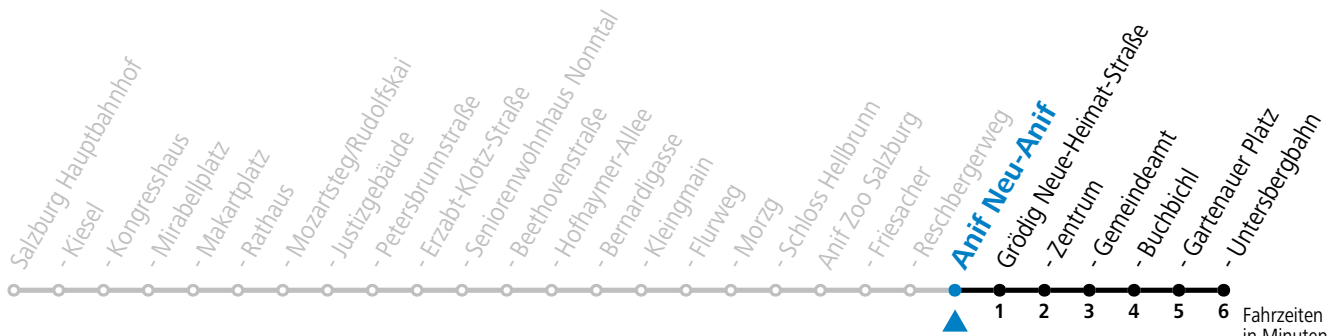

gültig von 11.12.2022 bis 09.12.2023.

Fahrzeiten
in Minuten
Alle Angaben ohne Gewähr.

Montag - Freitag		Samstag		Sonn- und Feiertag	
5	49				
6	09 33 53	6	29 59	6	59
7	13 33 48	7	33	7	29 59
8	03 18 33 48	8	03 33	8	29
9	03 18 33 48	9	03 33 53	9	03 33
10	03 18 33 48	10	13 33 53	10	03 33 53
11	03 18 33 48	11	13 33 53	11	13 33 53
12	03 18 33 48	12	13 33 53	12	13 33 53
13	03 18 33 48	13	13 33 53	13	13 33 53
14	03 18 33 48	14	13 33 53	14	13 33 53
15	03 18 33 48	15	13 33 53	15	13 33 53
16	03 18 33 48	16	13 33 53	16	13 33 53
17	03 18 33 48	17	13 33 53	17	13 33 53
18	03 18 33 48	18	13 33	18	13 33
19	03 18 33	19	03 33	19	03 33
20	03 33	20	03 33	20	03 33
21	03 33	21	03 33	21	03 33
22	03 29 59	22	03 29 59	22	03 29 59
23	29	23	29	23	29
0	04_a	0	04	0	04_a
1	04_a	1	04	1	04_a

a = nur wenn Obus Nachtstern (Freitag, Samstag, auch Sonntag bis Donnerstag vor Feiertag)

Am 08.12., 24.12. und 31.12. bitte Sonderfahrpläne beachten!

An den Advent-Samstagen und -Sonntagen zusätzlich verdichtetes Verkehrsangebot zwischen Salzburg Hauptbahnhof und Schloss Hellbrunn.

Ferien im Bundesland Salzburg: 24.12.2022 bis 06.01.2023, 13. bis 19.02., 01. bis 10.04., 08.07. bis 10.09., 24.09. und 26.10. bis 02.11.2023 (Vorbehaltlich Änderungen durch die Schulbehörde)

Aufgabenträgerschaft: Salzburg AG, Verkehr, Plainstraße 70, 5020 Salzburg / Betreiber: Albus Salzburg Verkehrsbetrieb GmbH, Julius-Welser-Straße 8, 5020 Salzburg, Tel.: +43 662 424 000-0