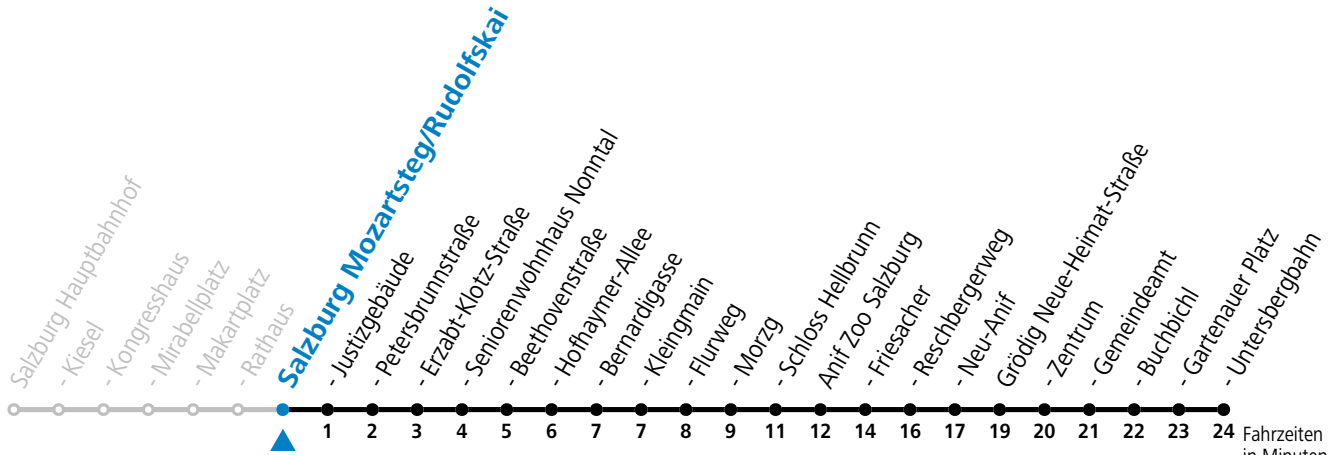

gültig von 11.12.2022 bis 09.12.2023.

Fahrzeiten
in Minuten
Alle Angaben ohne Gewähr.

Montag - Freitag				Samstag				Sonn- und Feiertag			
5	33	53		6	13	43		6	43		
6	15	35	55	7	15	45		7	13	43	
7	15	30	45	8	15	45		8	13	45	
8	00	15	30 45	9	15	35 55		9	15	45	
9	00	15	30 45	10	15	35 55		10	15	35 55	
10	00	15	30 45	11	15	35 55		11	15	35 55	
11	00	15	30 45	12	15	35 55		12	15	35 55	
12	00	15	30 45	13	15	35 55		13	15	35 55	
13	00	15	30 45	14	15	35 55		14	15	35 55	
14	00	15	30 45	15	15	35 55		15	15	35 55	
15	00	15	30 45	16	15	35 55		16	15	35 55	
16	00	15	30 45	17	15	35 55		17	15	35 55	
17	00	15	30 45	18	15	45		18	15	45	
18	00	15	30 45	19	15	45		19	15	45	
19	00	15	45	20	15	45		20	15	45	
20	15	45		21	15	45		21	15	45	
21	15	45		22	13	43		22	13	43	
22	13	43		23	13	48		23	13	48_a	
23	13	48_a		0	48			0	48_a		
0	48_a										

a = nur wenn Obus Nachtstern (Freitag, Samstag, auch Sonntag bis Donnerstag vor Feiertag)

Am 08.12., 24.12. und 31.12. bitte Sonderfahrpläne beachten!

An den Advent-Samstagen und -Sonntagen zusätzlich verdichtetes Verkehrsangebot zwischen Salzburg Hauptbahnhof und Schloss Hellbrunn.

Ferien im Bundesland Salzburg: 24.12.2022 bis 06.01.2023, 13. bis 19.02., 01. bis 10.04., 08.07. bis 10.09., 24.09. und 26.10. bis 02.11.2023 (Vorbehaltlich Änderungen durch die Schulbehörde)

Aufgabenträgerschaft: Salzburg AG, Verkehr, Plainstraße 70, 5020 Salzburg / Betreiber: Albus Salzburg Verkehrsbetrieb GmbH, Julius-Welser-Straße 8, 5020 Salzburg, Tel.: +43 662 424 000-0