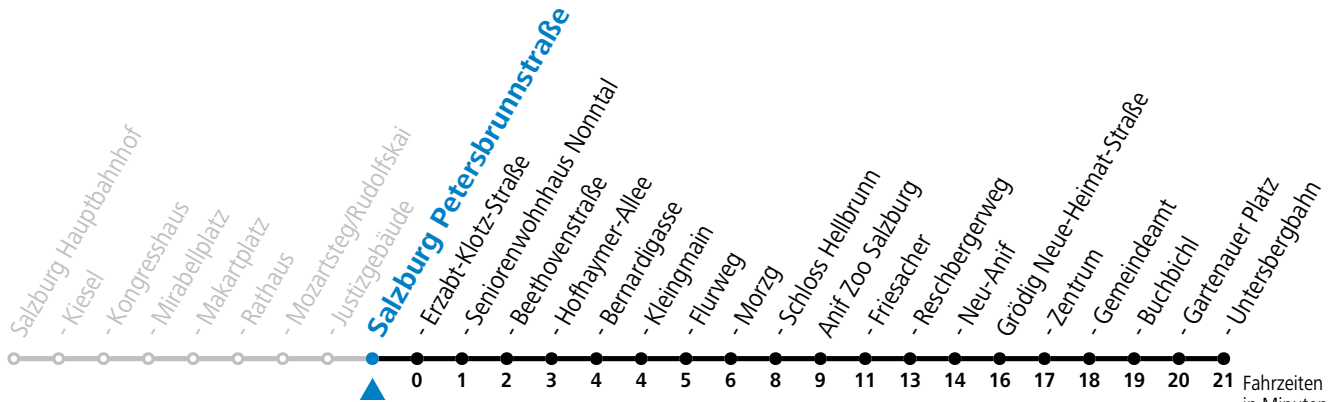

gültig von 11.12.2022 bis 09.12.2023.

Fahrzeiten in Minuten
Alle Angaben ohne Gewähr.

Montag - Freitag					Samstag			Sonn- und Feiertag				
5	36	56			6	16	46	6	46			
6	18	38	58		7	18	48	7	16	46		
7	18	33	48		8	18	48	8	16	48		
8	03	18	33	48	9	18	38	58	9	18	48	
9	03	18	33	48	10	18	38	58	10	18	38	58
10	03	18	33	48	11	18	38	58	11	18	38	58
11	03	18	33	48	12	18	38	58	12	18	38	58
12	03	18	33	48	13	18	38	58	13	18	38	58
13	03	18	33	48	14	18	38	58	14	18	38	58
14	03	18	33	48	15	18	38	58	15	18	38	58
15	03	18	33	48	16	18	38	58	16	18	38	58
16	03	18	33	48	17	18	38	58	17	18	38	58
17	03	18	33	48	18	18	48	18	18	48		
18	03	18	33	48	19	18	48	19	18	48		
19	03	18	48		20	18	48	20	18	48		
20	18	48			21	18	48	21	18	48		
21	18	48			22	16	46	22	16	46		
22	16	46			23	16	51	23	16	51_a		
23	16	51_a			0	51		0	51_a			
0	51_a											

a = nur wenn Obus Nachtstern (Freitag, Samstag, auch Sonntag bis Donnerstag vor Feiertag)

Am 08.12., 24.12. und 31.12. bitte Sonderfahrpläne beachten!

An den Advent-Samstagen und -Sonntagen zusätzlich verdichtetes Verkehrsangebot zwischen Salzburg Hauptbahnhof und Schloss Hellbrunn.

Ferien im Bundesland Salzburg: 24.12.2022 bis 06.01.2023, 13. bis 19.02., 01. bis 10.04., 08.07. bis 10.09., 24.09. und 26.10. bis 02.11.2023 (Vorbehaltlich Änderungen durch die Schulbehörde)

Aufgabenträgerschaft: Salzburg AG, Verkehr, Plainstraße 70, 5020 Salzburg / Betreiber: Albus Salzburg Verkehrsbetrieb GmbH, Julius-Welser-Straße 8, 5020 Salzburg, Tel.: +43 662 424 000-0