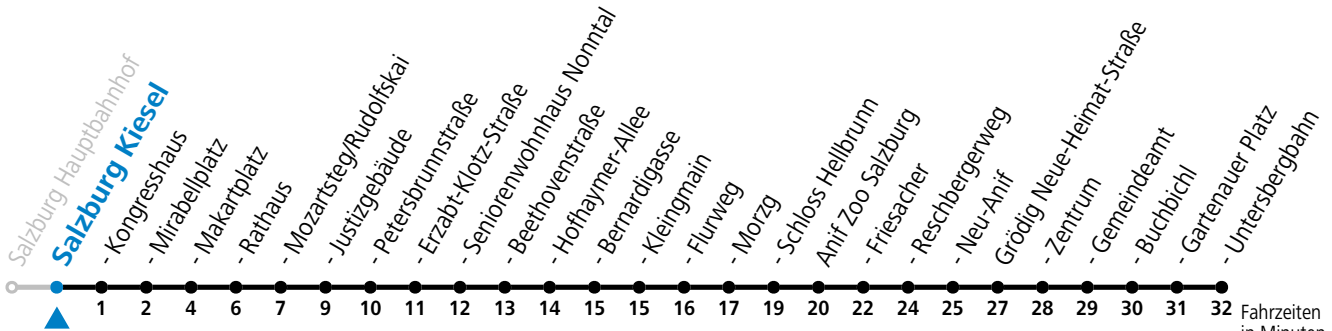

gültig von 11.12.2022 bis 09.12.2023.

Fahrzeiten
in Minuten
Alle Angaben ohne Gewähr.

Montag - Freitag				Samstag			Sonn- und Feiertag		
5	26	46							
6	07	27	47	6	06	36	6	36	
7	07	22	37 52	7	07	37	7	06 36	
8	07	22	37 52	8	07	37	8	06 37	
9	07	22	37 52	9	07	27 47	9	07 37	
10	07	22	37 52	10	07	27 47	10	07 27 47	
11	07	22	37 52	11	07	27 47	11	07 27 47	
12	07	22	37 52	12	07	27 47	12	07 27 47	
13	07	22	37 52	13	07	27 47	13	07 27 47	
14	07	22	37 52	14	07	27 47	14	07 27 47	
15	07	22	37 52	15	07	27 47	15	07 27 47	
16	07	22	37 52	16	07	27 47	16	07 27 47	
17	07	22	37 52	17	07	27 47	17	07 27 47	
18	07	22	37 52	18	07	37	18	07 37	
19	07	37		19	07	37	19	07 37	
20	07	37		20	07	37	20	07 37	
21	07	37		21	07	37	21	07 37	
22	06	36		22	06	36	22	06 36	
23	06	41_a		23	06	41	23	06 41_a	

a = nur wenn Obus Nachtstern (Freitag, Samstag, auch Sonntag bis Donnerstag vor Feiertag)

Am 08.12., 24.12. und 31.12. bitte Sonderfahrpläne beachten!

An den Advent-Samstagen und -Sonntagen zusätzlich verdichtetes Verkehrsangebot zwischen Salzburg Hauptbahnhof und Schloss Hellbrunn.

Ferien im Bundesland Salzburg: 24.12.2022 bis 06.01.2023, 13. bis 19.02., 01. bis 10.04., 08.07. bis 10.09., 24.09. und 26.10. bis 02.11.2023 (Vorbehaltlich Änderungen durch die Schulbehörde)

Aufgabenträgerschaft: Salzburg AG, Verkehr, Plainstraße 70, 5020 Salzburg / Betreiber: Albus Salzburg Verkehrsbetrieb GmbH, Julius-Welser-Straße 8, 5020 Salzburg, Tel.: +43 662 424 000-0