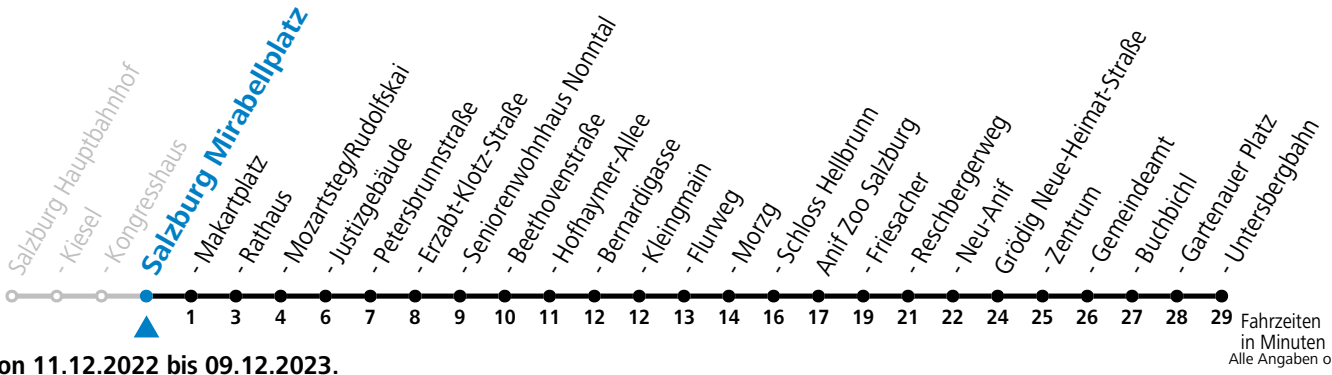

gültig von 11.12.2022 bis 09.12.2023.

Fahrzeiten
in Minuten
Alle Angaben ohne Gewähr.

Montag - Freitag					Samstag			Sonn- und Feiertag				
5	29	49										
6	10	30	50		6	09	39	6	39			
7	10	25	40	55	7	10	40	7	09	39		
8	10	25	40	55	8	10	40	8	09	40		
9	10	25	40	55	9	10	30	50	9	10	40	
10	10	25	40	55	10	10	30	50	10	10	30	50
11	10	25	40	55	11	10	30	50	11	10	30	50
12	10	25	40	55	12	10	30	50	12	10	30	50
13	10	25	40	55	13	10	30	50	13	10	30	50
14	10	25	40	55	14	10	30	50	14	10	30	50
15	10	25	40	55	15	10	30	50	15	10	30	50
16	10	25	40	55	16	10	30	50	16	10	30	50
17	10	25	40	55	17	10	30	50	17	10	30	50
18	10	25	40	55	18	10	40		18	10	40	
19	10	40			19	10	40		19	10	40	
20	10	40			20	10	40		20	10	40	
21	10	40			21	10	40		21	10	40	
22	09	39			22	09	39		22	09	39	
23	09	44_a			23	09	44		23	09	44_a	

a = nur wenn Obus Nachtstern (Freitag, Samstag, auch Sonntag bis Donnerstag vor Feiertag)

Am 08.12., 24.12. und 31.12. bitte Sonderfahrpläne beachten!

An den Advent-Samstagen und -Sonntagen zusätzlich verdichtetes Verkehrsangebot zwischen Salzburg Hauptbahnhof und Schloss Hellbrunn.

Ferien im Bundesland Salzburg: 24.12.2022 bis 06.01.2023, 13. bis 19.02., 01. bis 10.04., 08.07. bis 10.09., 24.09. und 26.10. bis 02.11.2023 (Vorbehaltlich Änderungen durch die Schulbehörde)

Aufgabenträgerschaft: Salzburg AG, Verkehr, Plainstraße 70, 5020 Salzburg / Betreiber: Albus Salzburg Verkehrsbetrieb GmbH, Julius-Welser-Straße 8, 5020 Salzburg, Tel.: +43 662 424 000-0