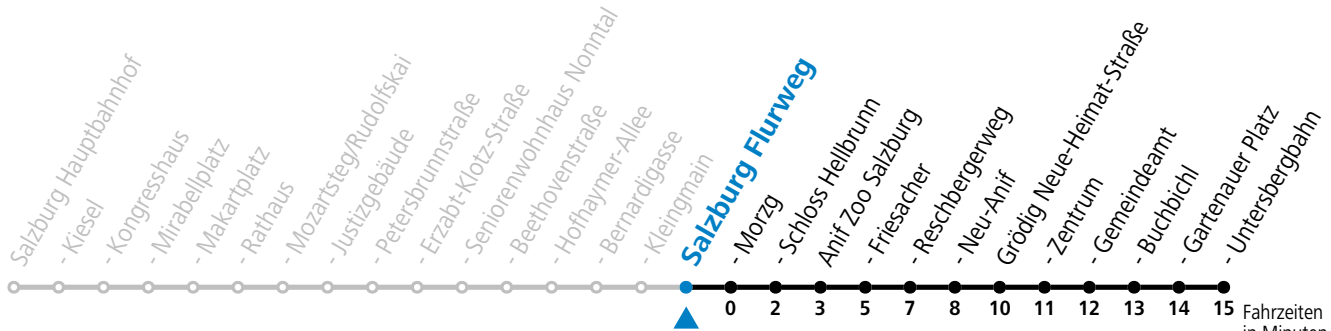

gültig von 11.12.2022 bis 09.12.2023.

Fahrzeiten in Minuten
Alle Angaben ohne Gewähr.

Montag - Freitag					Samstag			Sonn- und Feiertag		
5	41									
6	01 24 44	6	21 51	6	51					
7	04 24 39 54	7	24 54	7	21 51					
8	09 24 39 54	8	24 54	8	21 54					
9	09 24 39 54	9	24 44	9	24 54					
10	09 24 39 54	10	04 24 44	10	24 44					
11	09 24 39 54	11	04 24 44	11	04 24 44					
12	09 24 39 54	12	04 24 44	12	04 24 44					
13	09 24 39 54	13	04 24 44	13	04 24 44					
14	09 24 39 54	14	04 24 44	14	04 24 44					
15	09 24 39 54	15	04 24 44	15	04 24 44					
16	09 24 39 54	16	04 24 44	16	04 24 44					
17	09 24 39 54	17	04 24 44	17	04 24 44					
18	09 24 39 54	18	04 24 54	18	04 24 54					
19	09 24 54	19	24 54	19	24 54					
20	24 54	20	24 54	20	24 54					
21	24 54	21	24 54	21	24 54					
22	21 51	22	21 51	22	21 51					
23	21 56_a	23	21 56	23	21 56_a					
0	56_a	0	56	0	56_a					

a = nur wenn Obus Nachtstern (Freitag, Samstag, auch Sonntag bis Donnerstag vor Feiertag)

Am 08.12., 24.12. und 31.12. bitte Sonderfahrpläne beachten!

An den Advent-Samstagen und -Sonntagen zusätzlich verdichtetes Verkehrsangebot zwischen Salzburg Hauptbahnhof und Schloss Hellbrunn.

Ferien im Bundesland Salzburg: 24.12.2022 bis 06.01.2023, 13. bis 19.02., 01. bis 10.04., 08.07. bis 10.09., 24.09. und 26.10. bis 02.11.2023 (Vorbehaltlich Änderungen durch die Schulbehörde)

Aufgabenträgerschaft: Salzburg AG, Verkehr, Plainstraße 70, 5020 Salzburg / Betreiber: Albus Salzburg Verkehrsbetrieb GmbH, Julius-Welser-Straße 8, 5020 Salzburg, Tel.: +43 662 424 000-0