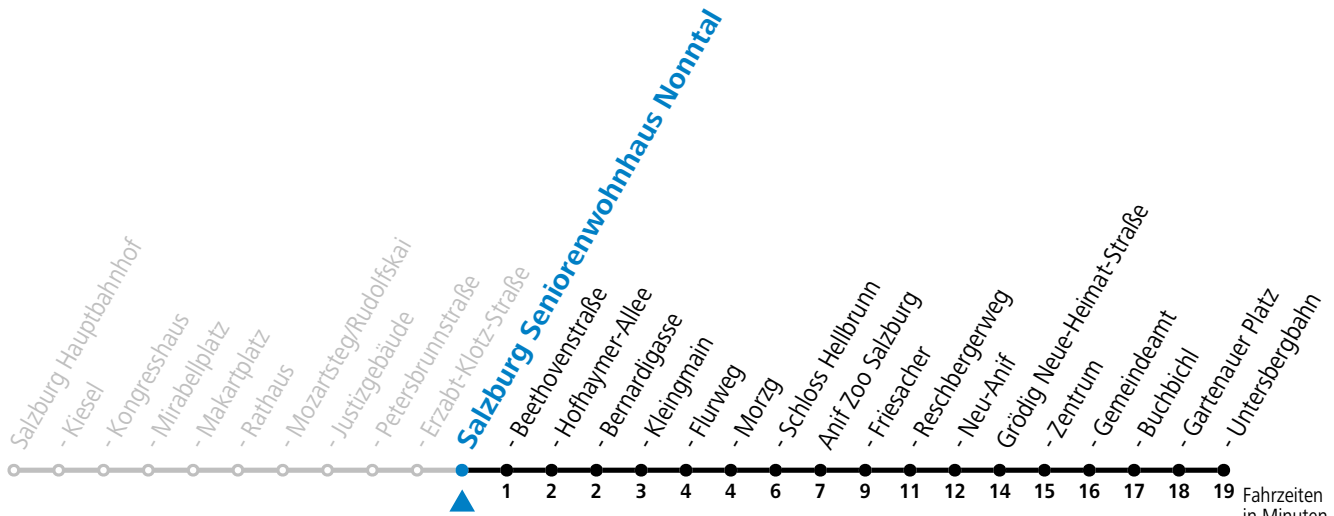

gültig von 11.12.2022 bis 09.12.2023.

Montag - Freitag					Samstag					Sonn- und Feiertag				
5	37	57			6	17	47			6	47			
6	20	40			7	20	50			7	17	47		
8	05	20	35	50	8	20	50			8	17	50		
9	05	20	35	50	9	20	40			9	20	50		
10	05	20	35	50	10	00	20	40		10	20	40		
11	05	20	35	50	11	00	20	40		11	00	20	40	
12	05	20	35	50	12	00	20	40		12	00	20	40	
13	05	20	35	50	13	00	20	40		13	00	20	40	
14	05	20	35	50	14	00	20	40		14	00	20	40	
15	05	20	35	50	15	00	20	40		15	00	20	40	
16	05	20	35	50	16	00	20	40		16	00	20	40	
17	05	20	35	50	17	00	20	40		17	00	20	40	
18	05	20	35	50	18	00	20	50		18	00	20	50	
19	05	20	50		19	20	50			19	20	50		
20	20	50			20	20	50			20	20	50		
21	20	50			21	20	50			21	20	50		
22	17	47			22	17	47			22	17	47		
23	17	52_a			23	17	52			23	17	52_a		
0	52_a				0	52				0	52_a			

a = nur wenn Obus Nachtstern (Freitag, Samstag, auch Sonntag bis Donnerstag vor Feiertag)

Am 08.12., 24.12. und 31.12. bitte Sonderfahrpläne beachten!

An den Advent-Samstagen und -Sonntagen zusätzlich verdichtetes Verkehrsangebot zwischen Salzburg Hauptbahnhof und Schloss Hellbrunn.

Ferien im Bundesland Salzburg: 24.12.2022 bis 06.01.2023, 13. bis 19.02., 01. bis 10.04., 08.07. bis 10.09., 24.09. und 26.10. bis 02.11.2023 (Vorbehaltlich Änderungen durch die Schulbehörde)

Aufgabenträgerschaft: Salzburg AG, Verkehr, Plainstraße 70, 5020 Salzburg / Betreiber: Albus Salzburg Verkehrsbetrieb GmbH, Julius-Welser-Straße 8, 5020 Salzburg, Tel.: +43 662 424 000-0