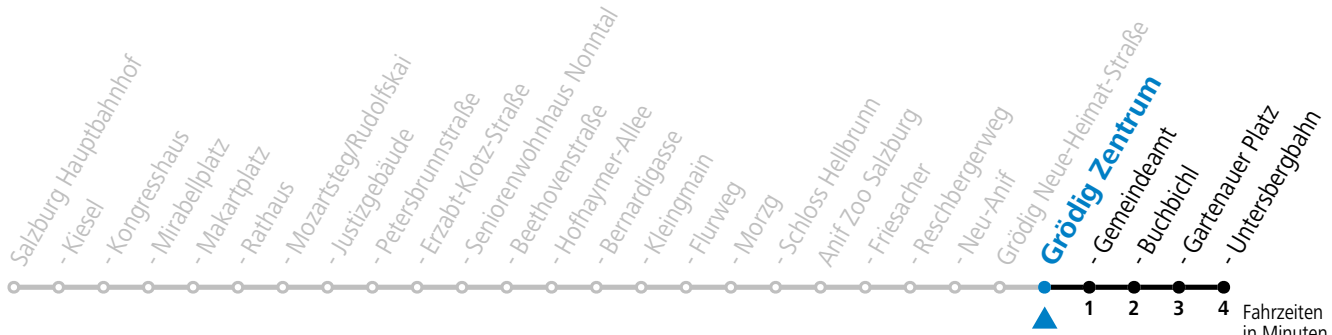

gültig von 11.12.2022 bis 09.12.2023.

Fahrzeiten in Minuten
Alle Angaben ohne Gewähr.

Montag - Freitag					Samstag					Sonn- und Feiertag				
5	51				6	31								
6	11 36 56				7	01 36				7	01 31			
7	16 36 51				8	06 36				8	01 31			
8	06 21 36 51				9	06 36 56				9	06 36			
9	06 21 36 51				10	16 36 56				10	06 36 56			
10	06 21 36 51				11	16 36 56				11	16 36 56			
11	06 21 36 51				12	16 36 56				12	16 36 56			
12	06 21 36 51				13	16 36 56				13	16 36 56			
13	06 21 36 51				14	16 36 56				14	16 36 56			
14	06 21 36 51				15	16 36 56				15	16 36 56			
15	06 21 36 51				16	16 36 56				16	16 36 56			
16	06 21 36 51				17	16 36 56				17	16 36 56			
17	06 21 36 51				18	16 36				18	16 36			
18	06 21 36 51				19	06 36				19	06 36			
19	06 21 36				20	06 36				20	06 36			
20	06 36				21	06 36				21	06 36			
21	06 36				22	06 31				22	06 31			
22	06 31				23	01 31				23	01 31			
23	01 31				0	06				0	06_a			
0	06_a				1	06				1	06_a			
1	06_a													

a = nur wenn Obus Nachtstern (Freitag, Samstag, auch Sonntag bis Donnerstag vor Feiertag)

Am 08.12., 24.12. und 31.12. bitte Sonderfahrpläne beachten!

An den Advent-Samstagen und -Sonntagen zusätzlich verdichtetes Verkehrsangebot zwischen Salzburg Hauptbahnhof und Schloss Hellbrunn.

Ferien im Bundesland Salzburg: 24.12.2022 bis 06.01.2023, 13. bis 19.02., 01. bis 10.04., 08.07. bis 10.09., 24.09. und 26.10. bis 02.11.2023 (Vorbehaltlich Änderungen durch die Schulbehörde)

Aufgabenträgerschaft: Salzburg AG, Verkehr, Plainstraße 70, 5020 Salzburg / Betreiber: Albus Salzburg Verkehrsbetrieb GmbH, Julius-Welser-Straße 8, 5020 Salzburg, Tel.: +43 662 424 000-0