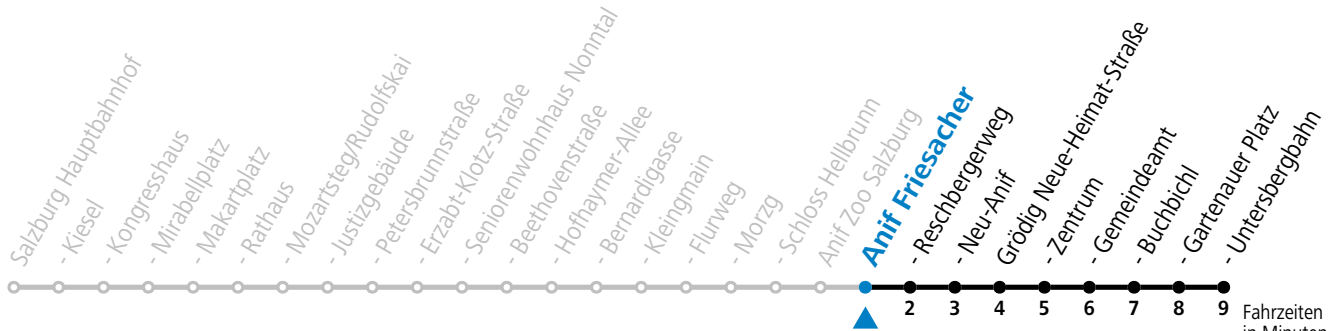

gültig von 11.12.2022 bis 09.12.2023.

Fahrzeiten in Minuten
Alle Angaben ohne Gewähr.

Montag - Freitag					Samstag					Sonn- und Feiertag				
5	46				6	26	56			6	56			
6	06	30	50		7	30				7	26	56		
7	10	30	45		8	00	30			8	26			
8	00	15	30	45	9	00	30	50		9	00	30		
9	00	15	30	45	10	10	30	50		10	00	30	50	
10	00	15	30	45	11	10	30	50		11	10	30	50	
11	00	15	30	45	12	10	30	50		12	10	30	50	
12	00	15	30	45	13	10	30	50		13	10	30	50	
13	00	15	30	45	14	10	30	50		14	10	30	50	
14	00	15	30	45	15	10	30	50		15	10	30	50	
15	00	15	30	45	16	10	30	50		16	10	30	50	
16	00	15	30	45	17	10	30	50		17	10	30	50	
17	00	15	30	45	18	10	30			18	10	30		
18	00	15	30	45	19	00	30			19	00	30		
19	00	15	30		20	00	30			20	00	30		
20	00	30			21	00	30			21	00	30		
21	00	30			22	00	26	56		22	00	26	56	
22	00	26	56		23	26				23	26			
23	26				0	01				0	01_a			
0	01_a				1	01				1	01_a			
1	01_a													

a = nur wenn Obus Nachtstern (Freitag, Samstag, auch Sonntag bis Donnerstag vor Feiertag)

Am 08.12., 24.12. und 31.12. bitte Sonderfahrpläne beachten!

An den Advent-Samstagen und -Sonntagen zusätzlich verdichtetes Verkehrsangebot zwischen Salzburg Hauptbahnhof und Schloss Hellbrunn.

Ferien im Bundesland Salzburg: 24.12.2022 bis 06.01.2023, 13. bis 19.02., 01. bis 10.04., 08.07. bis 10.09., 24.09. und 26.10. bis 02.11.2023 (Vorbehaltlich Änderungen durch die Schulbehörde)

Aufgabenträgerschaft: Salzburg AG, Verkehr, Plainstraße 70, 5020 Salzburg / Betreiber: Albus Salzburg Verkehrsbetrieb GmbH, Julius-Welser-Straße 8, 5020 Salzburg, Tel.: +43 662 424 000-0