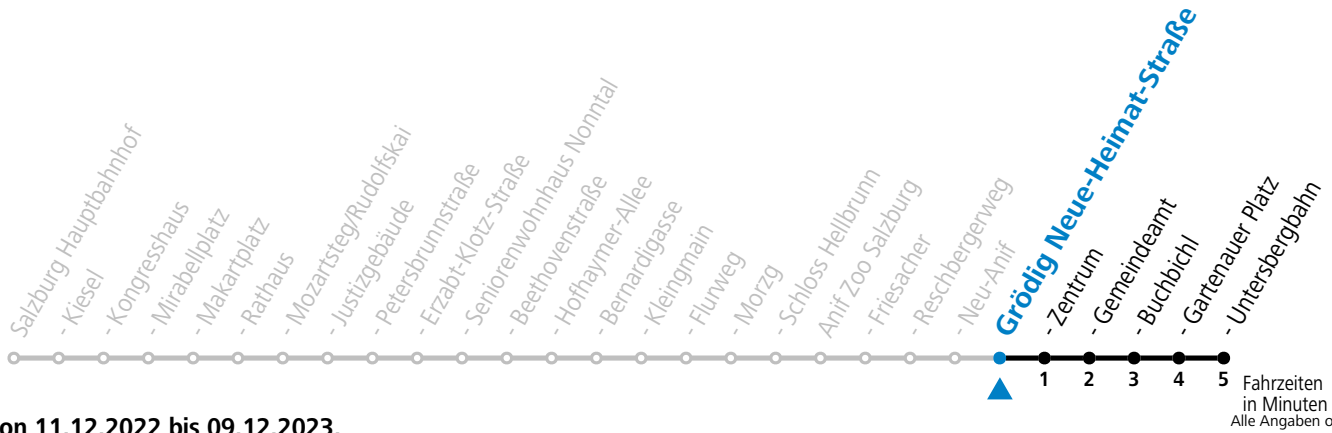

gültig von 11.12.2022 bis 09.12.2023.

Montag - Freitag					Samstag			Sonn- und Feiertag				
5	50				6	30						
6	10 35 55				7	00 35				7	00 30	
7	15 35 50				8	05 35				8	00 30	
8	05 20 35 50				9	05 35 55				9	05 35	
9	05 20 35 50				10	15 35 55				10	05 35 55	
10	05 20 35 50				11	15 35 55				11	15 35 55	
11	05 20 35 50				12	15 35 55				12	15 35 55	
12	05 20 35 50				13	15 35 55				13	15 35 55	
13	05 20 35 50				14	15 35 55				14	15 35 55	
14	05 20 35 50				15	15 35 55				15	15 35 55	
15	05 20 35 50				16	15 35 55				16	15 35 55	
16	05 20 35 50				17	15 35 55				17	15 35 55	
17	05 20 35 50				18	15 35				18	15 35	
18	05 20 35 50				19	05 35				19	05 35	
19	05 20 35				20	05 35				20	05 35	
20	05 35				21	05 35				21	05 35	
21	05 35				22	05 30				22	05 30	
22	05 30				23	00 30				23	00 30	
23	00 30				0	05				0	05_a	
0	05_a				1	05				1	05_a	
1	05_a											

a = nur wenn Obus Nachtstern (Freitag, Samstag, auch Sonntag bis Donnerstag vor Feiertag)

Am 08.12., 24.12. und 31.12. bitte Sonderfahrpläne beachten!

An den Advent-Samstagen und -Sonntagen zusätzlich verdichtetes Verkehrsangebot zwischen Salzburg Hauptbahnhof und Schloss Hellbrunn.

Ferien im Bundesland Salzburg: 24.12.2022 bis 06.01.2023, 13. bis 19.02., 01. bis 10.04., 08.07. bis 10.09., 24.09. und 26.10. bis 02.11.2023 (Vorbehaltlich Änderungen durch die Schulbehörde)

Aufgabenträgerschaft: Salzburg AG, Verkehr, Plainstraße 70, 5020 Salzburg / Betreiber: Albus Salzburg Verkehrsbetrieb GmbH, Julius-Welser-Straße 8, 5020 Salzburg, Tel.: +43 662 424 000-0