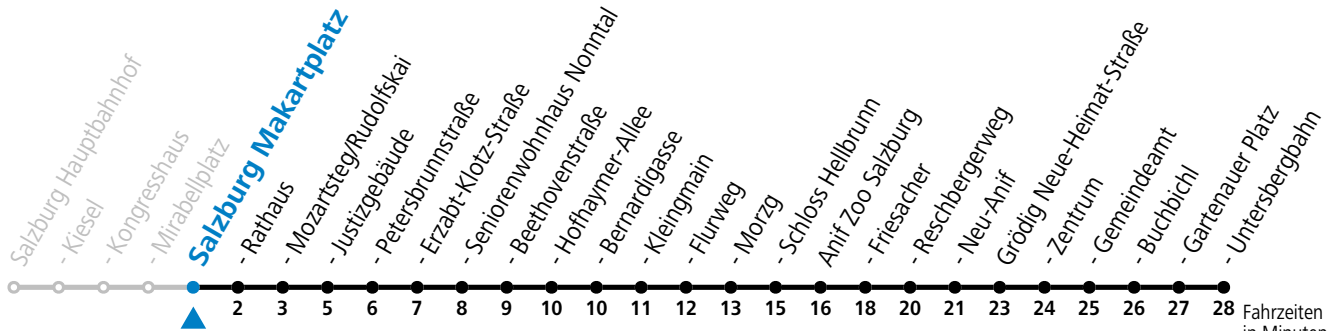

gültig von 11.12.2022 bis 09.12.2023.

Fahrzeiten
in Minuten
Alle Angaben ohne Gewähr.

Montag - Freitag					Samstag			Sonn- und Feiertag				
5	30	50										
6	11	31	51	6	10	40	6	40				
7	11	26	41	56	7	11	41	7	10	40		
8	11	26	41	56	8	11	41	8	10	41		
9	11	26	41	56	9	11	31	51	9	11	41	
10	11	26	41	56	10	11	31	51	10	11	31	51
11	11	26	41	56	11	11	31	51	11	11	31	51
12	11	26	41	56	12	11	31	51	12	11	31	51
13	11	26	41	56	13	11	31	51	13	11	31	51
14	11	26	41	56	14	11	31	51	14	11	31	51
15	11	26	41	56	15	11	31	51	15	11	31	51
16	11	26	41	56	16	11	31	51	16	11	31	51
17	11	26	41	56	17	11	31	51	17	11	31	51
18	11	26	41	56	18	11	41		18	11	41	
19	11	41			19	11	41		19	11	41	
20	11	41			20	11	41		20	11	41	
21	11	41			21	11	41		21	11	41	
22	10	40			22	10	40		22	10	40	
23	10	45_a			23	10	45		23	10	45_a	
0	45_a				0	45			0	45_a		

a = nur wenn Obus Nachtstern (Freitag, Samstag, auch Sonntag bis Donnerstag vor Feiertag)

Am 08.12., 24.12. und 31.12. bitte Sonderfahrpläne beachten!

An den Advent-Samstagen und -Sonntagen zusätzlich verdichtetes Verkehrsangebot zwischen Salzburg Hauptbahnhof und Schloss Hellbrunn.

Ferien im Bundesland Salzburg: 24.12.2022 bis 06.01.2023, 13. bis 19.02., 01. bis 10.04., 08.07. bis 10.09., 24.09. und 26.10. bis 02.11.2023 (Vorbehaltlich Änderungen durch die Schulbehörde)

Aufgabenträgerschaft: Salzburg AG, Verkehr, Plainstraße 70, 5020 Salzburg / Betreiber: Albus Salzburg Verkehrsbetrieb GmbH, Julius-Welser-Straße 8, 5020 Salzburg, Tel.: +43 662 424 000-0