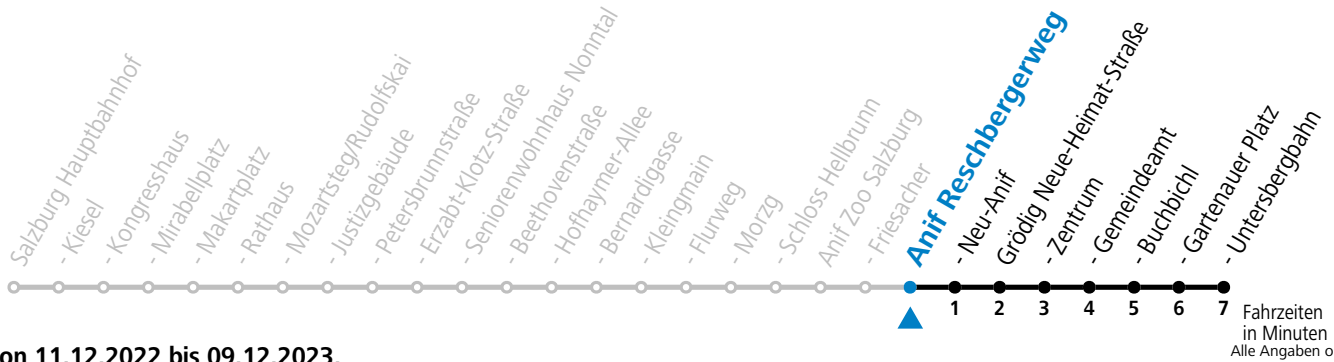

gültig von 11.12.2022 bis 09.12.2023.

Montag - Freitag					Samstag					Sonn- und Feiertag				
5	48				6	28	58			6	58			
6	08	32	52		7	32				7	28	58		
7	12	32	47		8	02	32			8	28			
8	02	17	32	47	9	02	32	52		9	02	32		
9	02	17	32	47	10	12	32	52		10	02	32	52	
10	02	17	32	47	11	12	32	52		11	12	32	52	
11	02	17	32	47	12	12	32	52		12	12	32	52	
12	02	17	32	47	13	12	32	52		13	12	32	52	
13	02	17	32	47	14	12	32	52		14	12	32	52	
14	02	17	32	47	15	12	32	52		15	12	32	52	
15	02	17	32	47	16	12	32	52		16	12	32	52	
16	02	17	32	47	17	12	32	52		17	12	32	52	
17	02	17	32	47	18	12	32			18	12	32		
18	02	17	32	47	19	02	32			19	02	32		
19	02	17	32		20	02	32			20	02	32		
20	02	32			21	02	32			21	02	32		
21	02	32			22	02	28	58		22	02	28	58	
22	02	28	58		23	28				23	28			
23	28				0	03				0	03_a			
0	03_a				1	03				1	03_a			
1	03_a													

a = nur wenn Obus Nachtstern (Freitag, Samstag, auch Sonntag bis Donnerstag vor Feiertag)

Am 08.12., 24.12. und 31.12. bitte Sonderfahrpläne beachten!

An den Advent-Samstagen und -Sonntagen zusätzlich verdichtetes Verkehrsangebot zwischen Salzburg Hauptbahnhof und Schloss Hellbrunn.

Ferien im Bundesland Salzburg: 24.12.2022 bis 06.01.2023, 13. bis 19.02., 01. bis 10.04., 08.07. bis 10.09., 24.09. und 26.10. bis 02.11.2023 (Vorbehaltlich Änderungen durch die Schulbehörde)

Aufgabenträgerschaft: Salzburg AG, Verkehr, Plainstraße 70, 5020 Salzburg / Betreiber: Albus Salzburg Verkehrsbetrieb GmbH, Julius-Welser-Straße 8, 5020 Salzburg, Tel.: +43 662 424 000-0