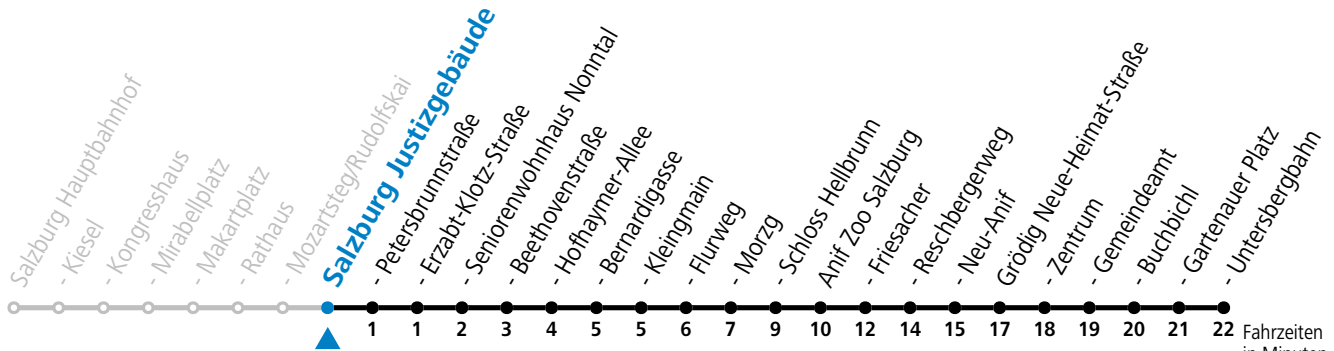

gültig von 11.12.2022 bis 09.12.2023.

Fahrzeiten in Minuten
Alle Angaben ohne Gewähr.

Montag - Freitag					Samstag			Sonn- und Feiertag				
5	35	55			6	15	45	6	45			
6	17	37	57		7	17	47	7	15	45		
7	17	32	47		8	17	47	8	15	47		
8	02	17	32	47	9	17	37	57	9	17	47	
9	02	17	32	47	10	17	37	57	10	17	37	57
10	02	17	32	47	11	17	37	57	11	17	37	57
11	02	17	32	47	12	17	37	57	12	17	37	57
12	02	17	32	47	13	17	37	57	13	17	37	57
13	02	17	32	47	14	17	37	57	14	17	37	57
14	02	17	32	47	15	17	37	57	15	17	37	57
15	02	17	32	47	16	17	37	57	16	17	37	57
16	02	17	32	47	17	17	37	57	17	17	37	57
17	02	17	32	47	18	17	47	18	17	47		
18	02	17	32	47	19	17	47	19	17	47		
19	02	17	47	20	17	47	20	17	47			
20	17	47	21	17	47	21	17	47				
21	17	47	22	15	45	22	15	45				
22	15	45	23	15	50_a	23	15	50_a				
23	15	50_a	0	50	0	50_a						

a = nur wenn Obus Nachtstern (Freitag, Samstag, auch Sonntag bis Donnerstag vor Feiertag)

Am 08.12., 24.12. und 31.12. bitte Sonderfahrpläne beachten!

An den Advent-Samstagen und -Sonntagen zusätzlich verdichtetes Verkehrsangebot zwischen Salzburg Hauptbahnhof und Schloss Hellbrunn.

Ferien im Bundesland Salzburg: 24.12.2022 bis 06.01.2023, 13. bis 19.02., 01. bis 10.04., 08.07. bis 10.09., 24.09. und 26.10. bis 02.11.2023 (Vorbehaltlich Änderungen durch die Schulbehörde)

Aufgabenträgerschaft: Salzburg AG, Verkehr, Plainstraße 70, 5020 Salzburg / Betreiber: Albus Salzburg Verkehrsbetrieb GmbH, Julius-Welser-Straße 8, 5020 Salzburg, Tel.: +43 662 424 000-0