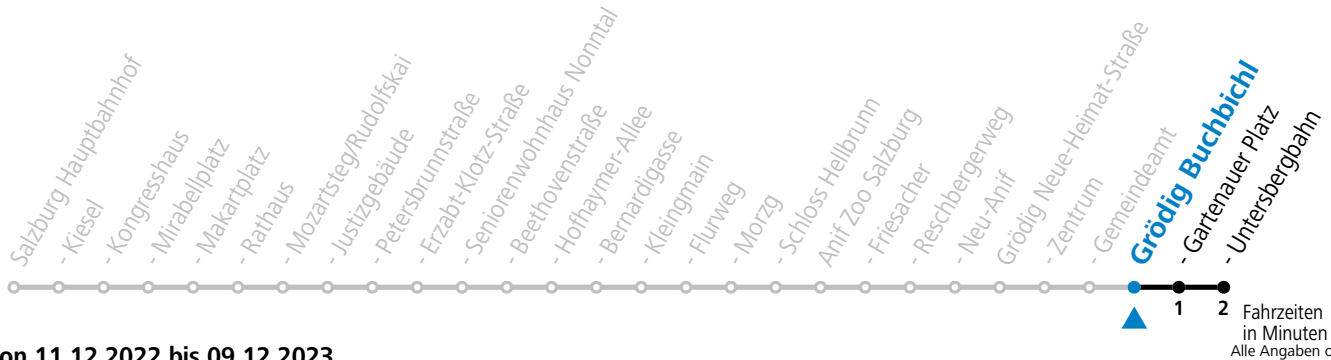

gültig von 11.12.2022 bis 09.12.2023.

Montag - Freitag					Samstag					Sonn- und Feiertag				
5	53				6	33								
6	13	38	58		7	03	38			7	03	33		
7	18	38	53		8	08	38			8	03	33		
8	08	23	38	53	9	08	38	58		9	08	38		
9	08	23	38	53	10	18	38	58		10	08	38	58	
10	08	23	38	53	11	18	38	58		11	18	38	58	
11	08	23	38	53	12	18	38	58		12	18	38	58	
12	08	23	38	53	13	18	38	58		13	18	38	58	
13	08	23	38	53	14	18	38	58		14	18	38	58	
14	08	23	38	53	15	18	38	58		15	18	38	58	
15	08	23	38	53	16	18	38	58		16	18	38	58	
16	08	23	38	53	17	18	38	58		17	18	38	58	
17	08	23	38	53	18	18	38			18	18	38		
18	08	23	38	53	19	08	38			19	08	38		
19	08	23	38		20	08	38			20	08	38		
20	08	38			21	08	38			21	08	38		
21	08	38			22	08	33			22	08	33		
22	08	33			23	03	33			23	03	33		
23	03	33			0	08				0	08_a			
0	08_a				1	08				1	08_a			
1	08_a													

a = nur wenn Obus Nachtstern (Freitag, Samstag, auch Sonntag bis Donnerstag vor Feiertag)

Am 08.12., 24.12. und 31.12. bitte Sonderfahrpläne beachten!

An den Advent-Samstagen und -Sonntagen zusätzlich verdichtetes Verkehrsangebot zwischen Salzburg Hauptbahnhof und Schloss Hellbrunn.

Ferien im Bundesland Salzburg: 24.12.2022 bis 06.01.2023, 13. bis 19.02., 01. bis 10.04., 08.07. bis 10.09., 24.09. und 26.10. bis 02.11.2023 (Vorbehaltlich Änderungen durch die Schulbehörde)

Aufgabenträgerschaft: Salzburg AG, Verkehr, Plainstraße 70, 5020 Salzburg / Betreiber: Albus Salzburg Verkehrsbetrieb GmbH, Julius-Welser-Straße 8, 5020 Salzburg, Tel.: +43 662 424 000-0