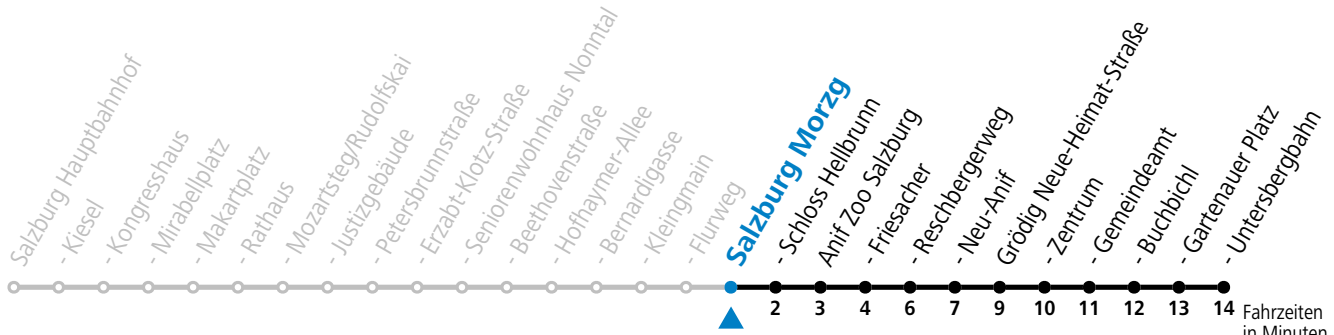

gültig von 11.12.2022 bis 09.12.2023.

Fahrzeiten
in Minuten
Alle Angaben ohne Gewähr.

Montag - Freitag					Samstag			Sonn- und Feiertag				
5	42											
6	02	25	45		6	22	52	6	52			
7	05	25	40	55	7	25	55	7	22	52		
8	10	25	40	55	8	25	55	8	22	55		
9	10	25	40	55	9	25	45	9	25	55		
10	10	25	40	55	10	05	25	45	10	25	45	
11	10	25	40	55	11	05	25	45	11	05	25	45
12	10	25	40	55	12	05	25	45	12	05	25	45
13	10	25	40	55	13	05	25	45	13	05	25	45
14	10	25	40	55	14	05	25	45	14	05	25	45
15	10	25	40	55	15	05	25	45	15	05	25	45
16	10	25	40	55	16	05	25	45	16	05	25	45
17	10	25	40	55	17	05	25	45	17	05	25	45
18	10	25	40	55	18	05	25	55	18	05	25	55
19	10	25	55		19	25	55		19	25	55	
20	25	55			20	25	55		20	25	55	
21	25	55			21	25	55		21	25	55	
22	22	52			22	22	52		22	22	52	
23	22	57_a			23	22	57		23	22	57_a	
0	57_a				0	57			0	57_a		

a = nur wenn Obus Nachtstern (Freitag, Samstag, auch Sonntag bis Donnerstag vor Feiertag)

Am 08.12., 24.12. und 31.12. bitte Sonderfahrpläne beachten!

An den Advent-Samstagen und -Sonntagen zusätzlich verdichtetes Verkehrsangebot zwischen Salzburg Hauptbahnhof und Schloss Hellbrunn.

Ferien im Bundesland Salzburg: 24.12.2022 bis 06.01.2023, 13. bis 19.02., 01. bis 10.04., 08.07. bis 10.09., 24.09. und 26.10. bis 02.11.2023 (Vorbehaltlich Änderungen durch die Schulbehörde)

Aufgabenträgerschaft: Salzburg AG, Verkehr, Plainstraße 70, 5020 Salzburg / Betreiber: Albus Salzburg Verkehrsbetrieb GmbH, Julius-Welser-Straße 8, 5020 Salzburg, Tel.: +43 662 424 000-0