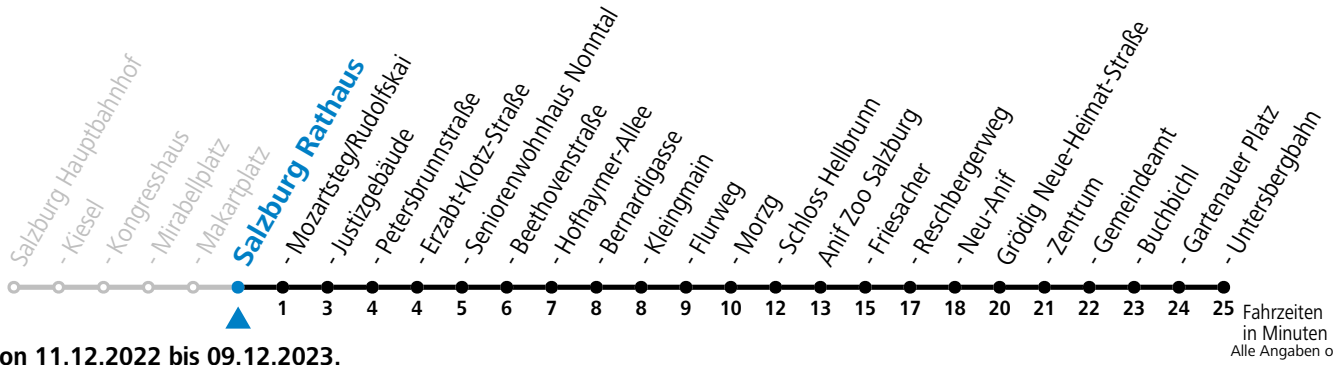

gültig von 11.12.2022 bis 09.12.2023.

Montag - Freitag					Samstag			Sonn- und Feiertag				
5	32	52										
6	14	34	54		6	12	42	6	42			
7	14	29	44	59	7	14	44	7	12	42		
8	14	29	44	59	8	14	44	8	12	44		
9	14	29	44	59	9	14	34	54	9	14	44	
10	14	29	44	59	10	14	34	54	10	14	34	54
11	14	29	44	59	11	14	34	54	11	14	34	54
12	14	29	44	59	12	14	34	54	12	14	34	54
13	14	29	44	59	13	14	34	54	13	14	34	54
14	14	29	44	59	14	14	34	54	14	14	34	54
15	14	29	44	59	15	14	34	54	15	14	34	54
16	14	29	44	59	16	14	34	54	16	14	34	54
17	14	29	44	59	17	14	34	54	17	14	34	54
18	14	29	44	59	18	14	44	18	14	44		
19	14	44			19	14	44	19	14	44		
20	14	44			20	14	44	20	14	44		
21	14	44			21	14	44	21	14	44		
22	12	42			22	12	42	22	12	42		
23	12	47_a			23	12	47	23	12	47_a		
0	47_a				0	47		0	47_a			

a = nur wenn Obus Nachtstern (Freitag, Samstag, auch Sonntag bis Donnerstag vor Feiertag)

Am 08.12., 24.12. und 31.12. bitte Sonderfahrpläne beachten!

An den Advent-Samstagen und -Sonntagen zusätzlich verdichtetes Verkehrsangebot zwischen Salzburg Hauptbahnhof und Schloss Hellbrunn.

Ferien im Bundesland Salzburg: 24.12.2022 bis 06.01.2023, 13. bis 19.02., 01. bis 10.04., 08.07. bis 10.09., 24.09. und 26.10. bis 02.11.2023 (Vorbehaltlich Änderungen durch die Schulbehörde)

Aufgabenträgerschaft: Salzburg AG, Verkehr, Plainstraße 70, 5020 Salzburg / Betreiber: Albus Salzburg Verkehrsbetrieb GmbH, Julius-Welser-Straße 8, 5020 Salzburg, Tel.: +43 662 424 000-0