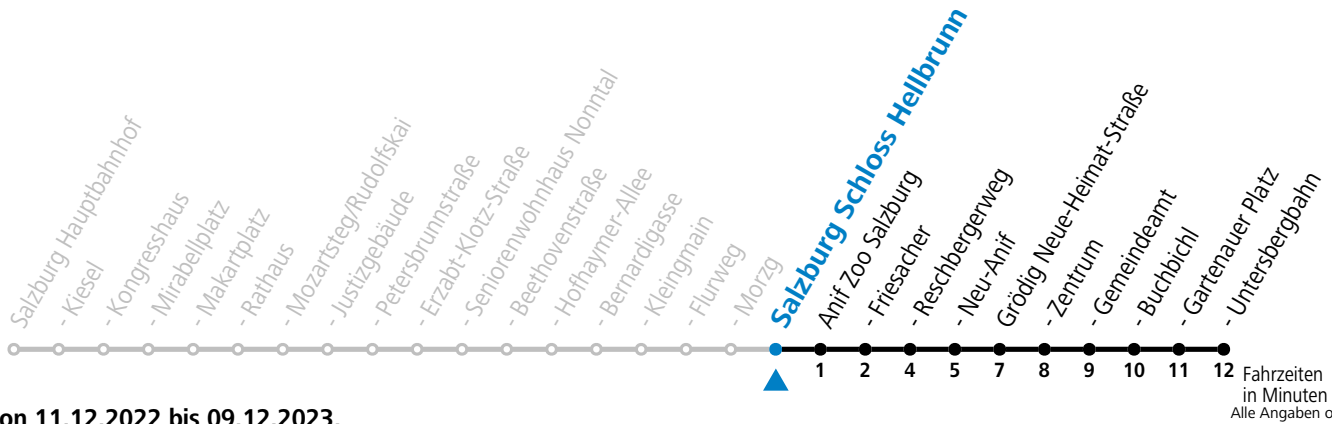

gültig von 11.12.2022 bis 09.12.2023.

Montag - Freitag					Samstag			Sonn- und Feiertag				
5	44				6	24	54	6	54			
6	04	27	47		7	27	57	7	24	54		
7	07	27	42	57	8	27	57	8	24	57		
8	12	27	42	57	9	27	47	9	27	57		
9	12	27	42	57	10	07	27	47	10	27	47	
10	12	27	42	57	11	07	27	47	11	07	27	47
11	12	27	42	57	12	07	27	47	12	07	27	47
12	12	27	42	57	13	07	27	47	13	07	27	47
13	12	27	42	57	14	07	27	47	14	07	27	47
14	12	27	42	57	15	07	27	47	15	07	27	47
15	12	27	42	57	16	07	27	47	16	07	27	47
16	12	27	42	57	17	07	27	47	17	07	27	47
17	12	27	42	57	18	07	27	57	18	07	27	57
18	12	27	42	57	19	27	57	19	27	57		
19	12	27	57		20	27	57	20	27	57		
20	27	57			21	27	57	21	27	57		
21	27	57			22	24	54	22	24	54		
22	24	54			23	24	59_a	23	24	59_a		
23	24	59_a			0	59		0	59_a			
0	59_a											

a = nur wenn Obus Nachtstern (Freitag, Samstag, auch Sonntag bis Donnerstag vor Feiertag)

Am 08.12., 24.12. und 31.12. bitte Sonderfahrpläne beachten!

An den Advent-Samstagen und -Sonntagen zusätzlich verdichtetes Verkehrsangebot zwischen Salzburg Hauptbahnhof und Schloss Hellbrunn.

Ferien im Bundesland Salzburg: 24.12.2022 bis 06.01.2023, 13. bis 19.02., 01. bis 10.04., 08.07. bis 10.09., 24.09. und 26.10. bis 02.11.2023 (Vorbehaltlich Änderungen durch die Schulbehörde)

Aufgabenträgerschaft: Salzburg AG, Verkehr, Plainstraße 70, 5020 Salzburg / Betreiber: Albus Salzburg Verkehrsbetrieb GmbH, Julius-Welser-Straße 8, 5020 Salzburg, Tel.: +43 662 424 000-0