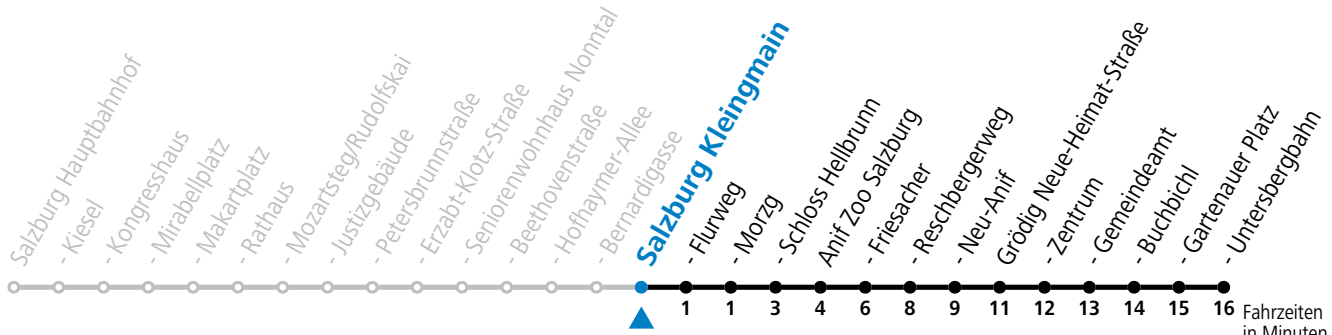

gültig von 11.12.2022 bis 09.12.2023.

Fahrzeiten in Minuten
Alle Angaben ohne Gewähr.

Montag - Freitag					Samstag			Sonn- und Feiertag				
5	40											
6	00	23	43		6	20	50	6	50			
7	03	23	38	53	7	23	53	7	20	50		
8	08	23	38	53	8	23	53	8	20	53		
9	08	23	38	53	9	23	43	9	23	53		
10	08	23	38	53	10	03	23	43	10	23	43	
11	08	23	38	53	11	03	23	43	11	03	23	43
12	08	23	38	53	12	03	23	43	12	03	23	43
13	08	23	38	53	13	03	23	43	13	03	23	43
14	08	23	38	53	14	03	23	43	14	03	23	43
15	08	23	38	53	15	03	23	43	15	03	23	43
16	08	23	38	53	16	03	23	43	16	03	23	43
17	08	23	38	53	17	03	23	43	17	03	23	43
18	08	23	38	53	18	03	23	53	18	03	23	53
19	08	23	53		19	23	53	19	23	53		
20	23	53			20	23	53	20	23	53		
21	23	53			21	23	53	21	23	53		
22	20	50			22	20	50	22	20	50		
23	20	55_a			23	20	55	23	20	55_a		
0	55_a				0	55		0	55_a			

a = nur wenn Obus Nachtstern (Freitag, Samstag, auch Sonntag bis Donnerstag vor Feiertag)

Am 08.12., 24.12. und 31.12. bitte Sonderfahrpläne beachten!

An den Advent-Samstagen und -Sonntagen zusätzlich verdichtetes Verkehrsangebot zwischen Salzburg Hauptbahnhof und Schloss Hellbrunn.

Ferien im Bundesland Salzburg: 24.12.2022 bis 06.01.2023, 13. bis 19.02., 01. bis 10.04., 08.07. bis 10.09., 24.09. und 26.10. bis 02.11.2023 (Vorbehaltlich Änderungen durch die Schulbehörde)

Aufgabenträgerschaft: Salzburg AG, Verkehr, Plainstraße 70, 5020 Salzburg / Betreiber: Albus Salzburg Verkehrsbetrieb GmbH, Julius-Welser-Straße 8, 5020 Salzburg, Tel.: +43 662 424 000-0