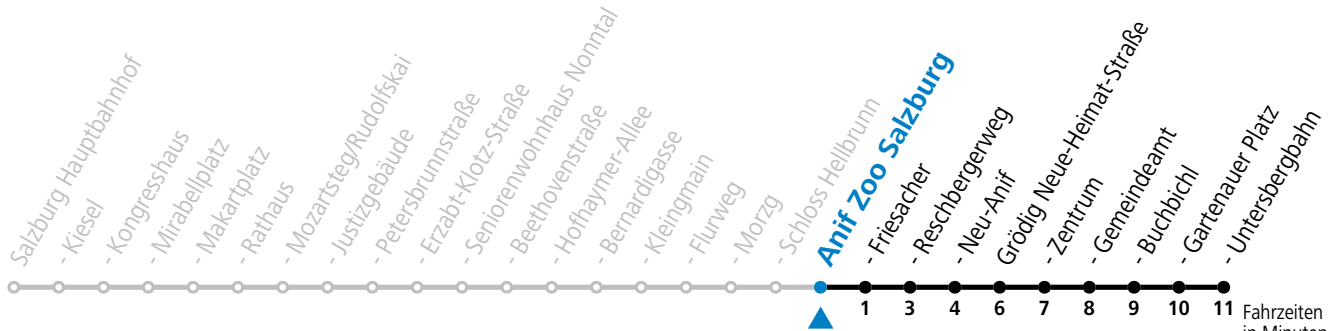

gültig von 11.12.2022 bis 09.12.2023.

Fahrzeiten
in Minuten
Alle Angaben ohne Gewähr.

Montag - Freitag					Samstag			Sonn- und Feiertag				
5	45				6	25	55	6	55			
6	05	28	48		7	28	58	7	25	55		
7	08	28	43	58	8	28	58	8	25	58		
8	13	28	43	58	9	28	48	9	28	58		
9	13	28	43	58	10	08	28	48	10	28	48	
10	13	28	43	58	11	08	28	48	11	08	28	48
11	13	28	43	58	12	08	28	48	12	08	28	48
12	13	28	43	58	13	08	28	48	13	08	28	48
13	13	28	43	58	14	08	28	48	14	08	28	48
14	13	28	43	58	15	08	28	48	15	08	28	48
15	13	28	43	58	16	08	28	48	16	08	28	48
16	13	28	43	58	17	08	28	48	17	08	28	48
17	13	28	43	58	18	08	28	58	18	08	28	58
18	13	28	43	58	19	28	58	19	28	58		
19	13	28	58		20	28	58	20	28	58		
20	28	58			21	28	58	21	28	58		
21	28	58			22	25	55	22	25	55		
22	25	55			23	25		23	25			
23	25				0	00_a		0	00_a			
0	00_a				1	00		1	00_a			
1	00_a											

a = nur wenn Obus Nachtstern (Freitag, Samstag, auch Sonntag bis Donnerstag vor Feiertag)

Am 08.12., 24.12. und 31.12. bitte Sonderfahrpläne beachten!

An den Advent-Samstagen und -Sonntagen zusätzlich verdichtetes Verkehrsangebot zwischen Salzburg Hauptbahnhof und Schloss Hellbrunn.

Ferien im Bundesland Salzburg: 24.12.2022 bis 06.01.2023, 13. bis 19.02., 01. bis 10.04., 08.07. bis 10.09., 24.09. und 26.10. bis 02.11.2023 (Vorbehaltlich Änderungen durch die Schulbehörde)

Aufgabenträgerschaft: Salzburg AG, Verkehr, Plainstraße 70, 5020 Salzburg / Betreiber: Albus Salzburg Verkehrsbetrieb GmbH, Julius-Welser-Straße 8, 5020 Salzburg, Tel.: +43 662 424 000-0