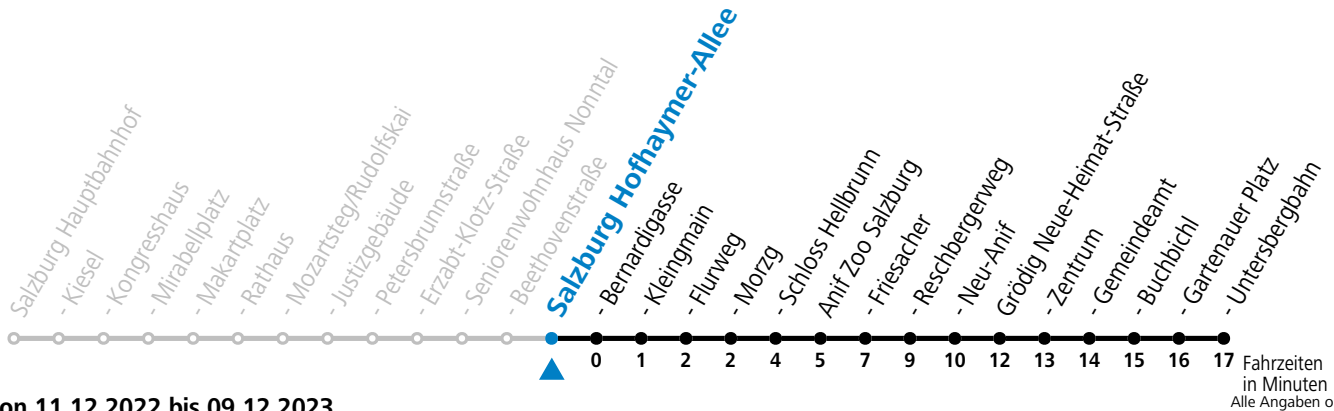

gültig von 11.12.2022 bis 09.12.2023.

Montag - Freitag					Samstag			Sonn- und Feiertag				
5	39	59			6	19	49	6	49			
7	02	22	37	52	7	22	52	7	19	49		
8	07	22	37	52	8	22	52	8	19	52		
9	07	22	37	52	9	22	42	9	22	52		
10	07	22	37	52	10	02	22	42	10	22	42	
11	07	22	37	52	11	02	22	42	11	02	22	42
12	07	22	37	52	12	02	22	42	12	02	22	42
13	07	22	37	52	13	02	22	42	13	02	22	42
14	07	22	37	52	14	02	22	42	14	02	22	42
15	07	22	37	52	15	02	22	42	15	02	22	42
16	07	22	37	52	16	02	22	42	16	02	22	42
17	07	22	37	52	17	02	22	42	17	02	22	42
18	07	22	37	52	18	02	22	52	18	02	22	52
19	07	22	52		19	22	52	19	22	52		
20	22	52			20	22	52	20	22	52		
21	22	52			21	22	52	21	22	52		
22	19	49			22	19	49	22	19	49		
23	19	54_a			23	19	54	23	19	54_a		
0	54_a				0	54		0	54_a			

a = nur wenn Obus Nachtstern (Freitag, Samstag, auch Sonntag bis Donnerstag vor Feiertag)

Am 08.12., 24.12. und 31.12. bitte Sonderfahrpläne beachten!

An den Advent-Samstagen und -Sonntagen zusätzlich verdichtetes Verkehrsangebot zwischen Salzburg Hauptbahnhof und Schloss Hellbrunn.

Ferien im Bundesland Salzburg: 24.12.2022 bis 06.01.2023, 13. bis 19.02., 01. bis 10.04., 08.07. bis 10.09., 24.09. und 26.10. bis 02.11.2023 (Vorbehaltlich Änderungen durch die Schulbehörde)

Aufgabenträgerschaft: Salzburg AG, Verkehr, Plainstraße 70, 5020 Salzburg / Betreiber: Albus Salzburg Verkehrsbetrieb GmbH, Julius-Welser-Straße 8, 5020 Salzburg, Tel.: +43 662 424 000-0