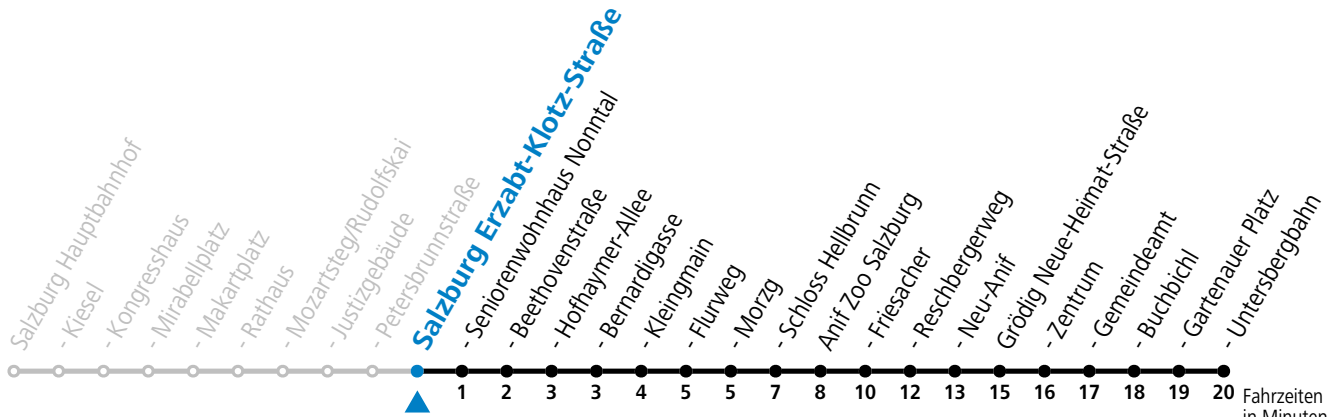

gültig von 11.12.2022 bis 09.12.2023.

Montag - Freitag					Samstag					Sonn- und Feiertag				
5	36	56			6	16	46			6	46			
7	19	34	49		7	19	49			7	16	46		
8	04	19	34	49	8	19	49			8	16	49		
9	04	19	34	49	9	19	39	59		9	19	49		
10	04	19	34	49	10	19	39	59		10	19	39	59	
11	04	19	34	49	11	19	39	59		11	19	39	59	
12	04	19	34	49	12	19	39	59		12	19	39	59	
13	04	19	34	49	13	19	39	59		13	19	39	59	
14	04	19	34	49	14	19	39	59		14	19	39	59	
15	04	19	34	49	15	19	39	59		15	19	39	59	
16	04	19	34	49	16	19	39	59		16	19	39	59	
17	04	19	34	49	17	19	39	59		17	19	39	59	
18	04	19	34	49	18	19	49			18	19	49		
19	04	19	49		19	19	49			19	19	49		
20	19	49			20	19	49			20	19	49		
21	19	49			21	19	49			21	19	49		
22	16	46			22	16	46			22	16	46		
23	16	51_a			23	16	51			23	16	51_a		
0	51_a				0	51				0	51_a			

a = nur wenn Obus Nachtstern (Freitag, Samstag, auch Sonntag bis Donnerstag vor Feiertag)

Am 08.12., 24.12. und 31.12. bitte Sonderfahrpläne beachten!

An den Advent-Samstagen und -Sonntagen zusätzlich verdichtetes Verkehrsangebot zwischen Salzburg Hauptbahnhof und Schloss Hellbrunn.

Ferien im Bundesland Salzburg: 24.12.2022 bis 06.01.2023, 13. bis 19.02., 01. bis 10.04., 08.07. bis 10.09., 24.09. und 26.10. bis 02.11.2023 (Vorbehaltlich Änderungen durch die Schulbehörde)

Aufgabenträgerschaft: Salzburg AG, Verkehr, Plainstraße 70, 5020 Salzburg / Betreiber: Albus Salzburg Verkehrsbetrieb GmbH, Julius-Welser-Straße 8, 5020 Salzburg, Tel.: +43 662 424 000-0