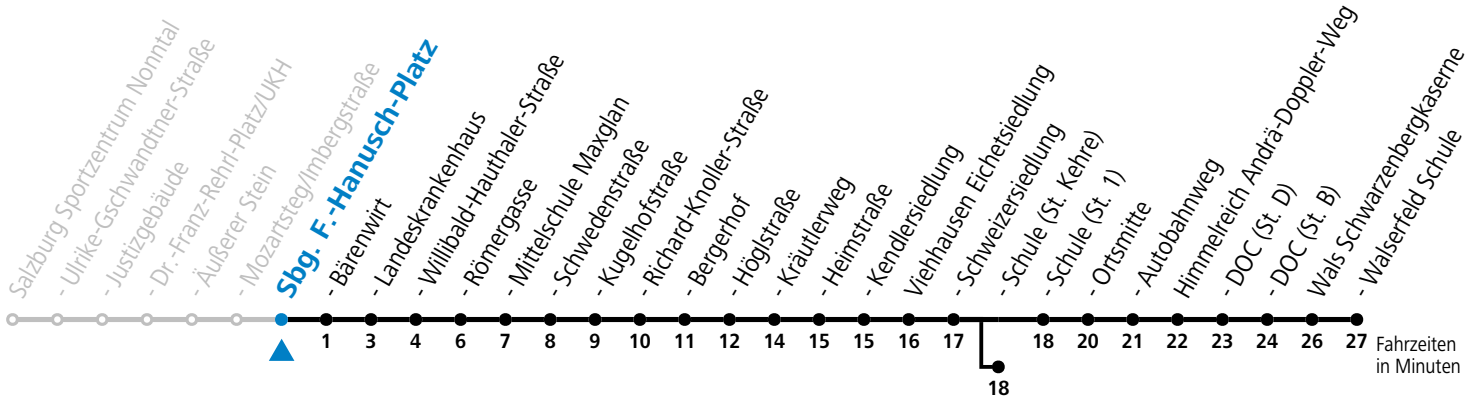

gültig von 11.12.2022 bis 09.12.2023.

Alle Angaben ohne Gewähr.

Montag - Freitag					Samstag			Sonn- und Feiertag		
5	42_a				5	42				
6	02_a 23 39_a 54				6	12_a 42			6	12 42_a
7	09_a 24 39_a 54				7	02_a 22 42_a			7	12 42_a
8	09_a 24 39_a 54				8	02 22_a 42			8	12 42_a
9	09_a 24 39_a 54				9	02_a 22 42_a			9	12 42_a
10	09_a 24 39_a 54				10	02 22_a 42			10	12 42_a
11	09_a 24 39_a 54				11	02_a 22 42_a			11	12 42_a
12	09_a 24 39_a 54				12	02 22_a 42			12	12 42_a
13	09_a 24 39_a 54				13	02_a 22 42_a			13	12 42_a
14	09_a 24 39_a 54				14	02 22_a 42			14	12 42_a
15	09_a 24 39_a 54				15	02_a 22 42_a			15	12 42_a
16	09_a 24 39_a 54				16	02 22_a 42			16	12 42_a
17	09_a 24 39_a 54				17	02_a 22 42_a			17	12 42_a
18	09_a 24 39_a 54				18	02 22_a 42			18	12 42_a
19	09_a 24 39_a				19	02_a 22 42_a			19	12 42_a
20	02 22_a 42				20	12 42_a			20	12 42_a
21	12 42				21	12 42_a			21	12 42_a
22	12 42_a				22	12 42_a			22	12 42_a
23	17_a				23	17			23	17_a

a = bis Viehhausen Schule (St. Kehre)

Am 08.12., 24.12. und 31.12. bitte Sonderfahrpläne beachten!

Ferien im Bundesland Salzburg: 24.12.2022 bis 06.01.2023, 13. bis 19.02., 01. bis 10.04., 08.07. bis 10.09., 24.09. und 26.10. bis 02.11.2023 (Vorbehaltlich Änderungen durch die Schulbehörde)

Aufgabenträgerschaft: Salzburg AG, Verkehr, Plainstraße 70, 5020 Salzburg / Betreiber: Albus Salzburg Verkehrsbetrieb GmbH, Julius-Welser-Straße 8, 5020 Salzburg, Tel.: +43 662 424 000-0