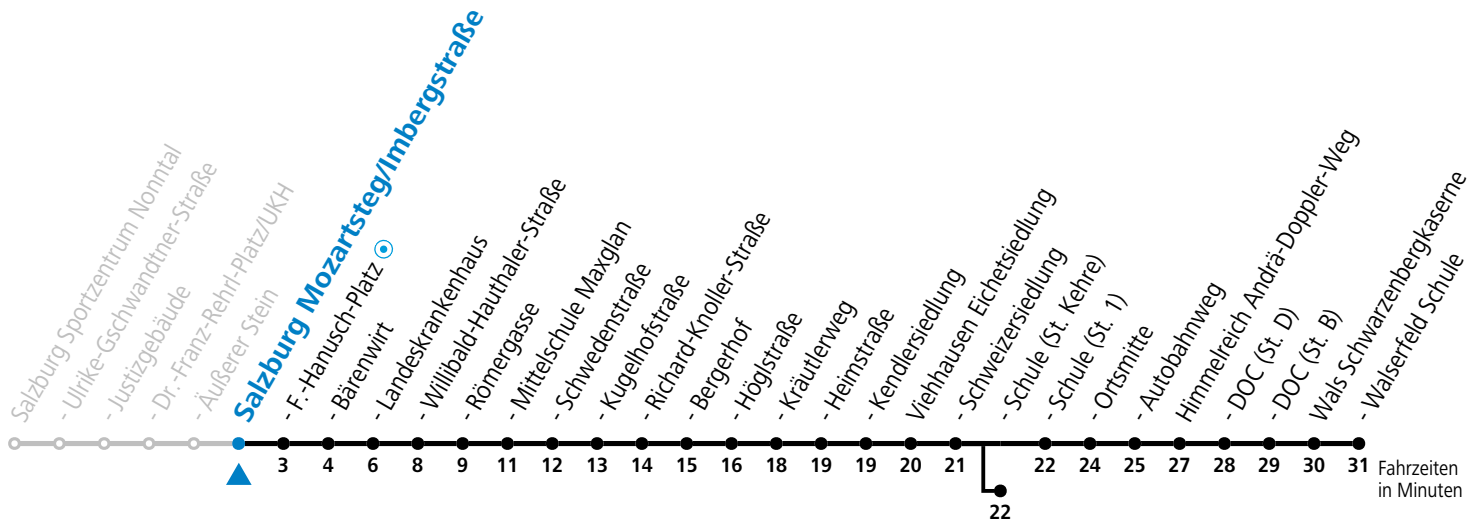

gültig von 11.12.2022 bis 09.12.2023.

Alle Angaben ohne Gewähr.

Montag - Freitag

6	35_b	50			
7	05_b	20	21_a^S	35_b	50
8	05_b	20	35_b	50	
9	05_b	20	35_b	50	
10	05_b	20	35_b	50	
11	05_b	20	35_b	50	
12	05_b	20	35_b	50	
13	05_b	20	35_b	50	
14	05_b	20	35_b	50	
15	05_b	20	35_b	50	
16	05_b	20	35_b	50	
17	05_b	20	35_b	50	
18	05_b	20	35_b	50	
19	05_b	20	35_b	59	
20	19_b	39			
21	09				

S = nur Montag bis Freitag, wenn Schultag in Salzburg (Stadt)   a = bis Sbg. F.-Hanusch-Platz   b = bis Viehhausen Schule (St. Kehre)

Am 08.12., 24.12. und 31.12. bitte Sonderfahrpläne beachten!

Ferien im Bundesland Salzburg: 24.12.2022 bis 06.01.2023, 13. bis 19.02., 01. bis 10.04., 08.07. bis 10.09., 24.09. und 26.10. bis 02.11.2023 (Vorbehaltlich Änderungen durch die Schulbehörde)

Aufgabenträgerschaft: Salzburg AG, Verkehr, Plainstraße 70, 5020 Salzburg / Betreiber: Albus Salzburg Verkehrsbetrieb GmbH, Julius-Welser-Straße 8, 5020 Salzburg, Tel.: +43 662 424 000-0