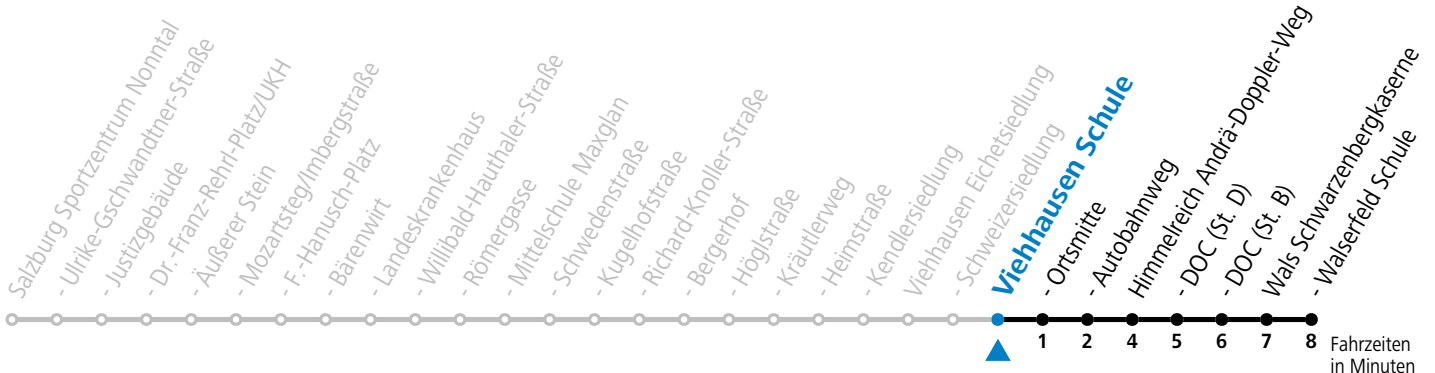

gültig von 11.12.2022 bis 09.12.2023.

Fahrzeiten
in Minuten
Alle Angaben ohne Gewähr.

Montag - Freitag		Samstag		Sonn- und Feiertag	
6	42	6	01	6	30
7	13 43	7	01 41	7	30
8	13 43	8	21	8	30
9	13 43	9	01 41	9	30
10	13 43	10	21	10	30
11	13 43	11	01 41	11	30
12	13 43	12	21	12	30
13	13 43	13	01 41	13	30
14	13 43	14	21	14	30
15	13 43	15	01 41	15	30
16	13 43	16	21	16	30
17	13 43	17	01 41	17	30
18	13 43	18	21	18	30
19	13 43	19	01 41	19	30
20	20	20	30	20	30
21	00 30	21	30	21	30
22	00 30	22	30	22	30
		23	35		

Am 08.12., 24.12. und 31.12. bitte Sonderfahrpläne beachten!

Ferien im Bundesland Salzburg: 24.12.2022 bis 06.01.2023, 13. bis 19.02., 01. bis 10.04., 08.07. bis 10.09., 24.09. und 26.10. bis 02.11.2023 (Vorbehaltlich Änderungen durch die Schulbehörde)

Aufgabenträgerschaft: Salzburg AG, Verkehr, Plainstraße 70, 5020 Salzburg / Betreiber: Albus Salzburg Verkehrsbetrieb GmbH, Julius-Welser-Straße 8, 5020 Salzburg, Tel.: +43 662 424 000-0