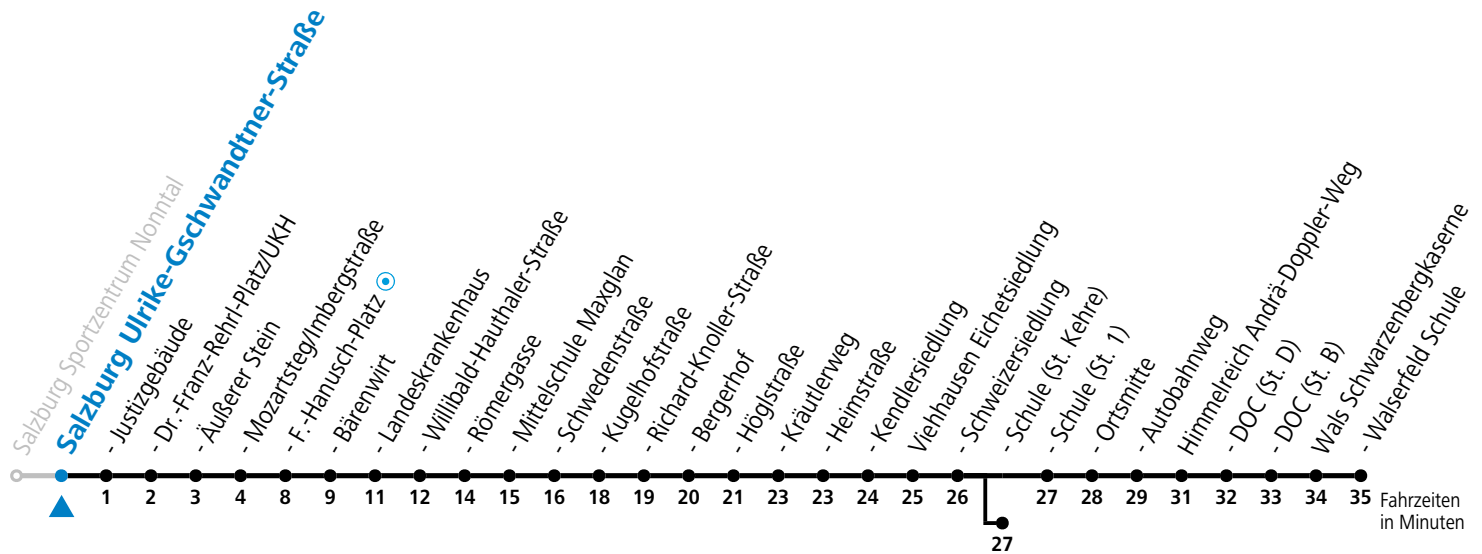

gültig von 11.12.2022 bis 09.12.2023.

Alle Angaben ohne Gewähr.

Montag - Freitag

6	31_a	46		
7	01_a	16	31_a	46
8	01_a	16	31_a	46
9	01_a	16	31_a	46
10	01_a	16	31_a	46
11	01_a	16	31_a	46
12	01_a	16	31_a	46
13	01_a	16	31_a	46
14	01_a	16	31_a	46
15	01_a	16	31_a	46
16	01_a	16	31_a	46
17	01_a	16	31_a	46
18	01_a	16	31_a	46
19	01_a	16	31_a	53
20	13_a	33		
21	03			

a = bis Viehhausen Schule (St. Kehre)

Am 08.12., 24.12. und 31.12. bitte Sonderfahrpläne beachten!

Ferien im Bundesland Salzburg: 24.12.2022 bis 06.01.2023, 13. bis 19.02., 01. bis 10.04., 08.07. bis 10.09., 24.09. und 26.10. bis 02.11.2023 (Vorbehaltlich Änderungen durch die Schulbehörde)

Aufgabenträgerschaft: Salzburg AG, Verkehr, Plainstraße 70, 5020 Salzburg / Betreiber: Albus Salzburg Verkehrsbetrieb GmbH, Julius-Welser-Straße 8, 5020 Salzburg, Tel.: +43 662 424 000-0