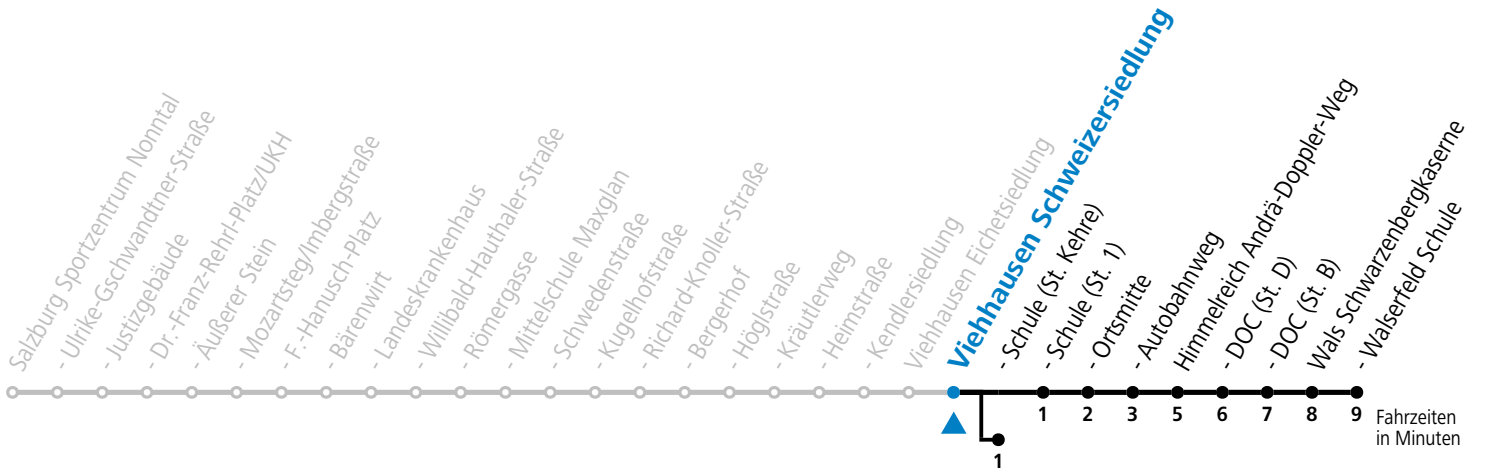

gültig von 11.12.2022 bis 09.12.2023.

Alle Angaben ohne Gewähr.

Montag - Freitag					Samstag				Sonn- und Feiertag		
5	59_a				6	00	30_a		6	29	59_a
6	19_a 41 57_a				7	00	20_a 40		7	29	59_a
7	12 27_a 42 57_a				8	00_a	20 40_a		8	29	59_a
8	12 27_a 42 57_a				9	00	20_a 40		9	29	59_a
9	12 27_a 42 57_a				10	00_a	20 40_a		10	29	59_a
10	12 27_a 42 57_a				11	00	20_a 40		11	29	59_a
11	12 27_a 42 57_a				12	00_a	20 40_a		12	29	59_a
12	12 27_a 42 57_a				13	00	20_a 40		13	29	59_a
13	12 27_a 42 57_a				14	00_a	20 40_a		14	29	59_a
14	12 27_a 42 57_a				15	00	20_a 40		15	29	59_a
15	12 27_a 42 57_a				16	00_a	20 40_a		16	29	59_a
16	12 27_a 42 57_a				17	00	20_a 40		17	29	59_a
17	12 27_a 42 57_a				18	00_a	20 40_a		18	29	59_a
18	12 27_a 42 57_a				19	00	20_a 40		19	29	59_a
19	12 27_a 42 57_a				20	00_a	29 59_a		20	29	59_a
20	19 39_a 59				21	29	59_a		21	29	59_a
21	29 59				22	29	59_a		22	29	59_a
22	29 59_a				23	34			23	34_a	
23	34_a										

a = bis Viehhausen Schule (St. Kehre)

Am 08.12., 24.12. und 31.12. bitte Sonderfahrpläne beachten!

Ferien im Bundesland Salzburg: 24.12.2022 bis 06.01.2023, 13. bis 19.02., 01. bis 10.04., 08.07. bis 10.09., 24.09. und 26.10. bis 02.11.2023 (Vorbehaltlich Änderungen durch die Schulbehörde)

Aufgabenträgerschaft: Salzburg AG, Verkehr, Plainstraße 70, 5020 Salzburg / Betreiber: Albus Salzburg Verkehrsbetrieb GmbH, Julius-Welser-Straße 8, 5020 Salzburg, Tel.: +43 662 424 000-0