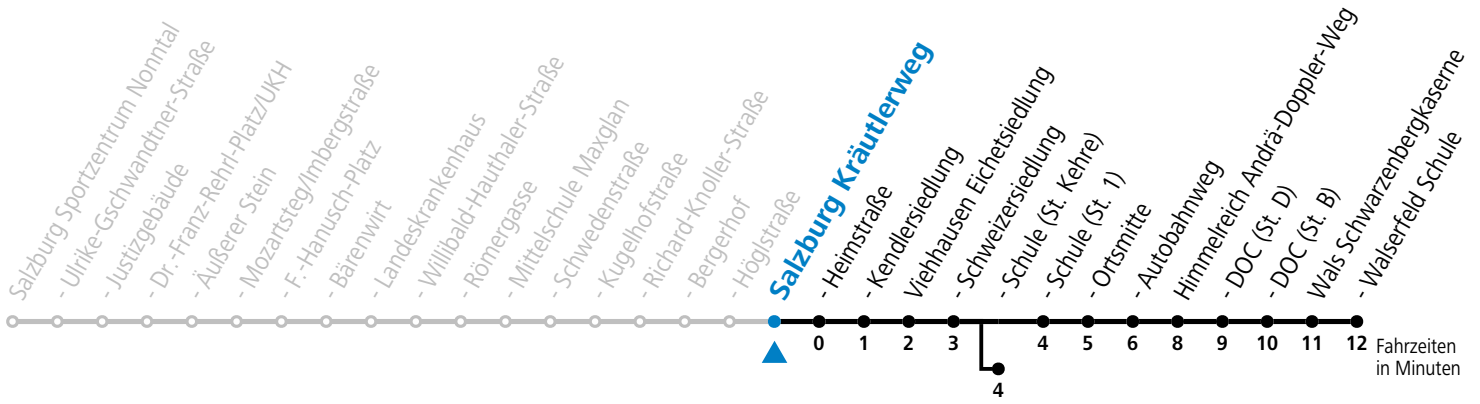

gültig von 11.12.2022 bis 09.12.2023.

Alle Angaben ohne Gewähr.

Montag - Freitag					Samstag			Sonn- und Feiertag		
5	56_a				5	57				
6	16_a 38 54_a				6	27_a 57		6	26 56_a	
7	09 24_a 39 54_a				7	17_a 37 57_a		7	26 56_a	
8	09 24_a 39 54_a				8	17 37_a 57		8	26 56_a	
9	09 24_a 39 54_a				9	17_a 37 57_a		9	26 56_a	
10	09 24_a 39 54_a				10	17 37_a 57		10	26 56_a	
11	09 24_a 39 54_a				11	17_a 37 57_a		11	26 56_a	
12	09 24_a 39 54_a				12	17 37_a 57		12	26 56_a	
13	09 24_a 39 54_a				13	17_a 37 57_a		13	26 56_a	
14	09 24_a 39 54_a				14	17 37_a 57		14	26 56_a	
15	09 24_a 39 54_a				15	17_a 37 57_a		15	26 56_a	
16	09 24_a 39 54_a				16	17 37_a 57		16	26 56_a	
17	09 24_a 39 54_a				17	17_a 37 57_a		17	26 56_a	
18	09 24_a 39 54_a				18	17 37_a 57		18	26 56_a	
19	09 24_a 39 54_a				19	17_a 37 57_a		19	26 56_a	
20	16 36_a 56				20	26 56_a		20	26 56_a	
21	26 56				21	26 56_a		21	26 56_a	
22	26 56_a				22	26 56_a		22	26 56_a	
23	31_a				23	31		23	31_a	

a = bis Viehhausen Schule (St. Kehre)

Am 08.12., 24.12. und 31.12. bitte Sonderfahrpläne beachten!

Ferien im Bundesland Salzburg: 24.12.2022 bis 06.01.2023, 13. bis 19.02., 01. bis 10.04., 08.07. bis 10.09., 24.09. und 26.10. bis 02.11.2023 (Vorbehaltlich Änderungen durch die Schulbehörde)

Aufgabenträgerschaft: Salzburg AG, Verkehr, Plainstraße 70, 5020 Salzburg / Betreiber: Albus Salzburg Verkehrsbetrieb GmbH, Julius-Welser-Straße 8, 5020 Salzburg, Tel.: +43 662 424 000-0