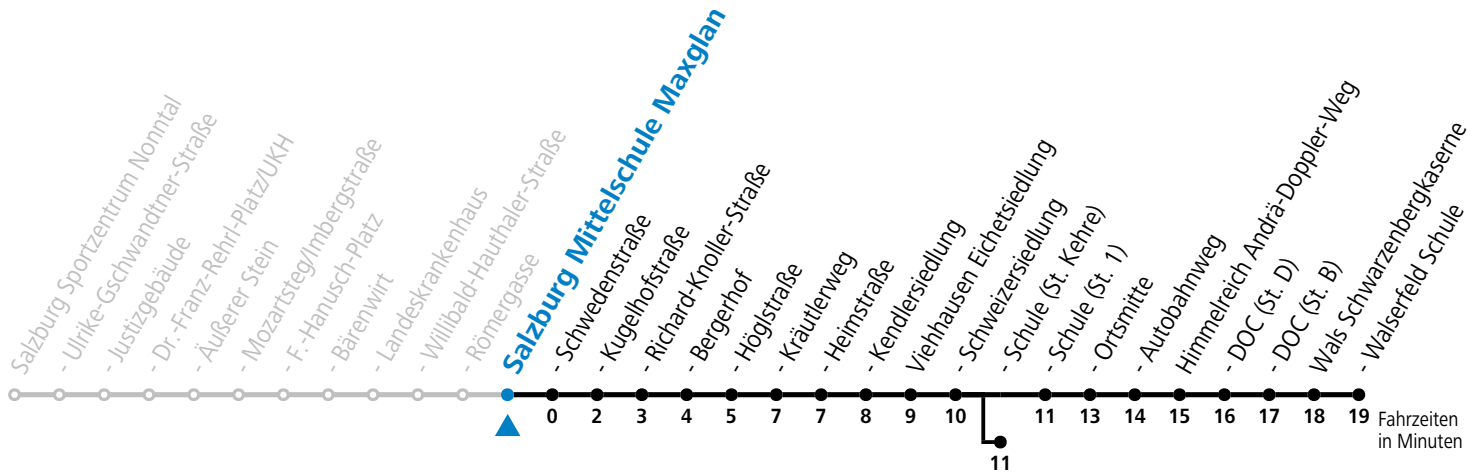

gültig von 11.12.2022 bis 09.12.2023.

Alle Angaben ohne Gewähr.

Montag - Freitag					Samstag				Sonn- und Feiertag		
5	49_a				5	49			6	19	49_a
6	09_a	30	46_a		6	19_a	49		6	19	49_a
7	01	16_a	31	46_a	7	09_a	29	49_a	7	19	49_a
8	01	16_a	31	46_a	8	09	29_a	49	8	19	49_a
9	01	16_a	31	46_a	9	09_a	29	49_a	9	19	49_a
10	01	16_a	31	46_a	10	09	29_a	49	10	19	49_a
11	01	16_a	31	46_a	11	09_a	29	49_a	11	19	49_a
12	01	16_a	31	46_a	12	09	29_a	49	12	19	49_a
13	01	16_a	31	46_a	13	09_a	29	49_a	13	19	49_a
14	01	16_a	31	46_a	14	09	29_a	49	14	19	49_a
15	01	16_a	31	46_a	15	09_a	29	49_a	15	19	49_a
16	01	16_a	31	46_a	16	09	29_a	49	16	19	49_a
17	01	16_a	31	46_a	17	09_a	29	49_a	17	19	49_a
18	01	16_a	31	46_a	18	09	29_a	49	18	19	49_a
19	01	16_a	31	46_a	19	09_a	29	49_a	19	19	49_a
20	09	29_a	49		20	19	49_a		20	19	49_a
21	19	49			21	19	49_a		21	19	49_a
22	19	49_a			22	19	49_a		22	19	49_a
23	24_a				23	24			23	24_a	

a = bis Viehhausen Schule (St. Kehre)

Am 08.12., 24.12. und 31.12. bitte Sonderfahrpläne beachten!

Ferien im Bundesland Salzburg: 24.12.2022 bis 06.01.2023, 13. bis 19.02., 01. bis 10.04., 08.07. bis 10.09., 24.09. und 26.10. bis 02.11.2023 (Vorbehaltlich Änderungen durch die Schulbehörde)

Aufgabenträgerschaft: Salzburg AG, Verkehr, Plainstraße 70, 5020 Salzburg / Betreiber: Albus Salzburg Verkehrsbetrieb GmbH, Julius-Welser-Straße 8, 5020 Salzburg, Tel.: +43 662 424 000-0