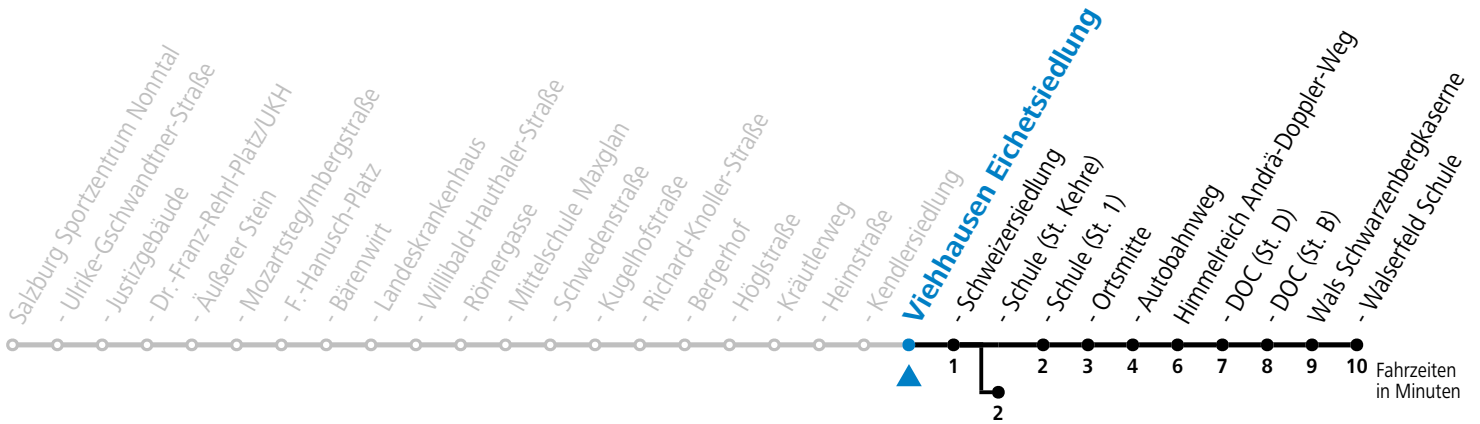

gültig von 11.12.2022 bis 09.12.2023.

Alle Angaben ohne Gewähr.

Montag - Freitag					Samstag			Sonn- und Feiertag				
5	58_a				5	59						
6	18_a	40	56_a		6	29_a	59			6	28	58_a
7	11	26_a	41	56_a	7	19_a	39	59_a		7	28	58_a
8	11	26_a	41	56_a	8	19	39_a	59		8	28	58_a
9	11	26_a	41	56_a	9	19_a	39	59_a		9	28	58_a
10	11	26_a	41	56_a	10	19	39_a	59		10	28	58_a
11	11	26_a	41	56_a	11	19_a	39	59_a		11	28	58_a
12	11	26_a	41	56_a	12	19	39_a	59		12	28	58_a
13	11	26_a	41	56_a	13	19_a	39	59_a		13	28	58_a
14	11	26_a	41	56_a	14	19	39_a	59		14	28	58_a
15	11	26_a	41	56_a	15	19_a	39	59_a		15	28	58_a
16	11	26_a	41	56_a	16	19	39_a	59		16	28	58_a
17	11	26_a	41	56_a	17	19_a	39	59_a		17	28	58_a
18	11	26_a	41	56_a	18	19	39_a	59		18	28	58_a
19	11	26_a	41	56_a	19	19_a	39	59_a		19	28	58_a
20	18	38_a	58		20	28	58_a			20	28	58_a
21	28	58			21	28	58_a			21	28	58_a
22	28	58_a			22	28	58_a			22	28	58_a
23	33_a				23	33				23	33_a	

a = bis Viehhausen Schule (St. Kehre)

Am 08.12., 24.12. und 31.12. bitte Sonderfahrpläne beachten!

Ferien im Bundesland Salzburg: 24.12.2022 bis 06.01.2023, 13. bis 19.02., 01. bis 10.04., 08.07. bis 10.09., 24.09. und 26.10. bis 02.11.2023 (Vorbehaltlich Änderungen durch die Schulbehörde)

Aufgabenträgerschaft: Salzburg AG, Verkehr, Plainstraße 70, 5020 Salzburg / Betreiber: Albus Salzburg Verkehrsbetrieb GmbH, Julius-Welser-Straße 8, 5020 Salzburg, Tel.: +43 662 424 000-0