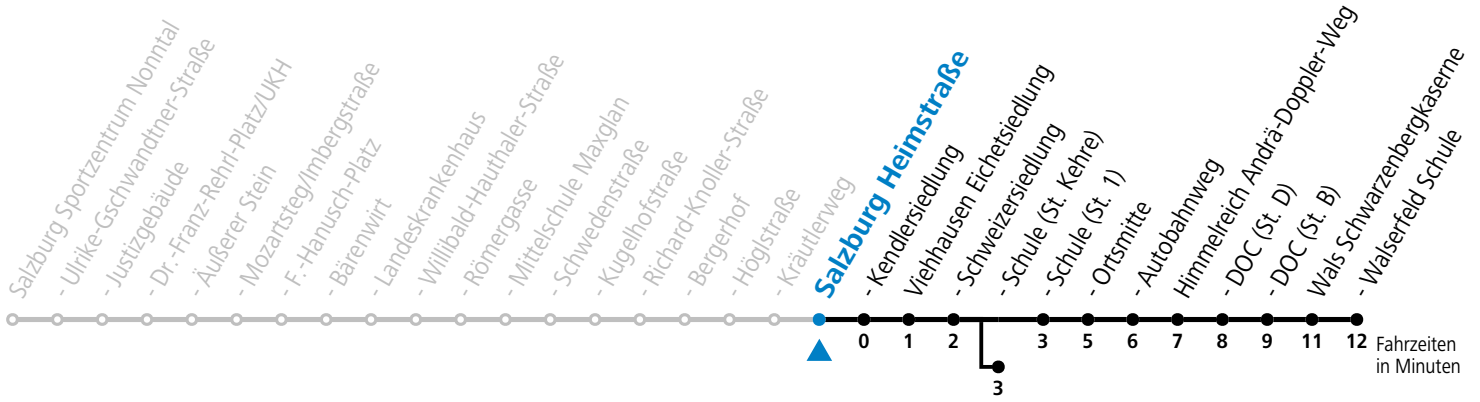

gültig von 11.12.2022 bis 09.12.2023.

Alle Angaben ohne Gewähr.

Montag - Freitag					Samstag			Sonn- und Feiertag				
5	56_a				5	57						
6	16_a	38	54_a		6	27_a	57			6	26	56_a
7	09	24_a	39	54_a	7	17_a	37	57_a		7	26	56_a
8	09	24_a	39	54_a	8	17	37_a	57		8	26	56_a
9	09	24_a	39	54_a	9	17_a	37	57_a		9	26	56_a
10	09	24_a	39	54_a	10	17	37_a	57		10	26	56_a
11	09	24_a	39	54_a	11	17_a	37	57_a		11	26	56_a
12	09	24_a	39	54_a	12	17	37_a	57		12	26	56_a
13	09	24_a	39	54_a	13	17_a	37	57_a		13	26	56_a
14	09	24_a	39	54_a	14	17	37_a	57		14	26	56_a
15	09	24_a	39	54_a	15	17_a	37	57_a		15	26	56_a
16	09	24_a	39	54_a	16	17	37_a	57		16	26	56_a
17	09	24_a	39	54_a	17	17_a	37	57_a		17	26	56_a
18	09	24_a	39	54_a	18	17	37_a	57		18	26	56_a
19	09	24_a	39	54_a	19	17_a	37	57_a		19	26	56_a
20	16	36_a	56		20	26	56_a			20	26	56_a
21	26	56			21	26	56_a			21	26	56_a
22	26	56_a			22	26	56_a			22	26	56_a
23	31_a				23	31				23	31_a	

a = bis Viehhausen Schule (St. Kehre)

Am 08.12., 24.12. und 31.12. bitte Sonderfahrpläne beachten!

Ferien im Bundesland Salzburg: 24.12.2022 bis 06.01.2023, 13. bis 19.02., 01. bis 10.04., 08.07. bis 10.09., 24.09. und 26.10. bis 02.11.2023 (Vorbehaltlich Änderungen durch die Schulbehörde)

Aufgabenträgerschaft: Salzburg AG, Verkehr, Plainstraße 70, 5020 Salzburg / Betreiber: Albus Salzburg Verkehrsbetrieb GmbH, Julius-Welser-Straße 8, 5020 Salzburg, Tel.: +43 662 424 000-0