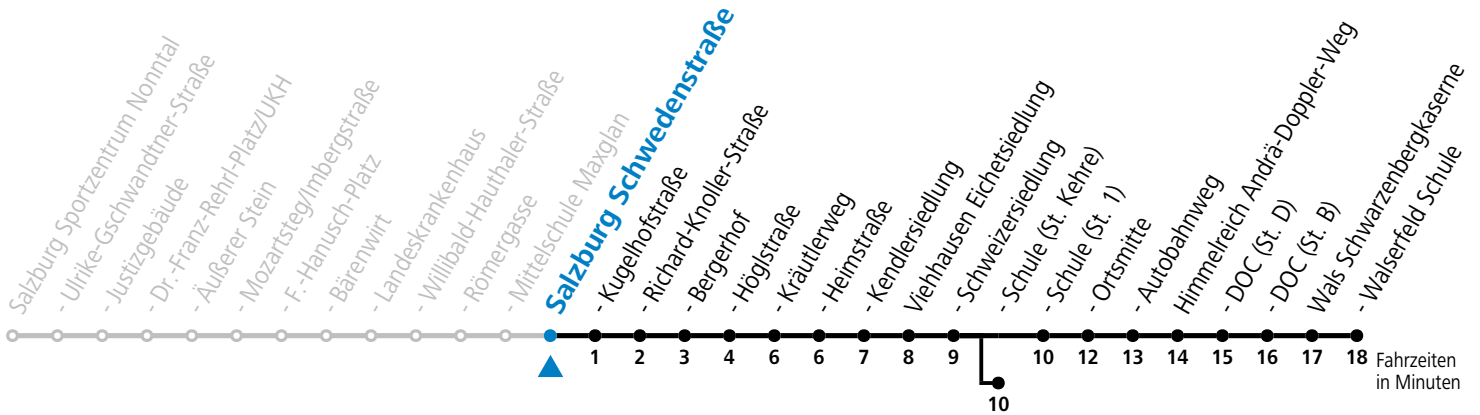

gültig von 11.12.2022 bis 09.12.2023.

Alle Angaben ohne Gewähr.

Montag - Freitag					Samstag			Sonn- und Feiertag				
5	50_a				5	50						
6	10_a	31	47_a		6	20_a	50			6	20	50_a
7	02	17_a	32	47_a	7	10_a	30	50_a		7	20	50_a
8	02	17_a	32	47_a	8	10	30_a	50		8	20	50_a
9	02	17_a	32	47_a	9	10_a	30	50_a		9	20	50_a
10	02	17_a	32	47_a	10	10	30_a	50		10	20	50_a
11	02	17_a	32	47_a	11	10_a	30	50_a		11	20	50_a
12	02	17_a	32	47_a	12	10	30_a	50		12	20	50_a
13	02	17_a	32	47_a	13	10_a	30	50_a		13	20	50_a
14	02	17_a	32	47_a	14	10	30_a	50		14	20	50_a
15	02	17_a	32	47_a	15	10_a	30	50_a		15	20	50_a
16	02	17_a	32	47_a	16	10	30_a	50		16	20	50_a
17	02	17_a	32	47_a	17	10_a	30	50_a		17	20	50_a
18	02	17_a	32	47_a	18	10	30_a	50		18	20	50_a
19	02	17_a	32	47_a	19	10_a	30	50_a		19	20	50_a
20	10	30_a	50		20	20	50_a			20	20	50_a
21	20	50			21	20	50_a			21	20	50_a
22	20	50_a			22	20	50_a			22	20	50_a
23	25_a				23	25				23	25_a	

a = bis Viehhausen Schule (St. Kehre)

Am 08.12., 24.12. und 31.12. bitte Sonderfahrpläne beachten!

Ferien im Bundesland Salzburg: 24.12.2022 bis 06.01.2023, 13. bis 19.02., 01. bis 10.04., 08.07. bis 10.09., 24.09. und 26.10. bis 02.11.2023 (Vorbehaltlich Änderungen durch die Schulbehörde)

Aufgabenträgerschaft: Salzburg AG, Verkehr, Plainstraße 70, 5020 Salzburg / Betreiber: Albus Salzburg Verkehrsbetrieb GmbH, Julius-Welser-Straße 8, 5020 Salzburg, Tel.: +43 662 424 000-0