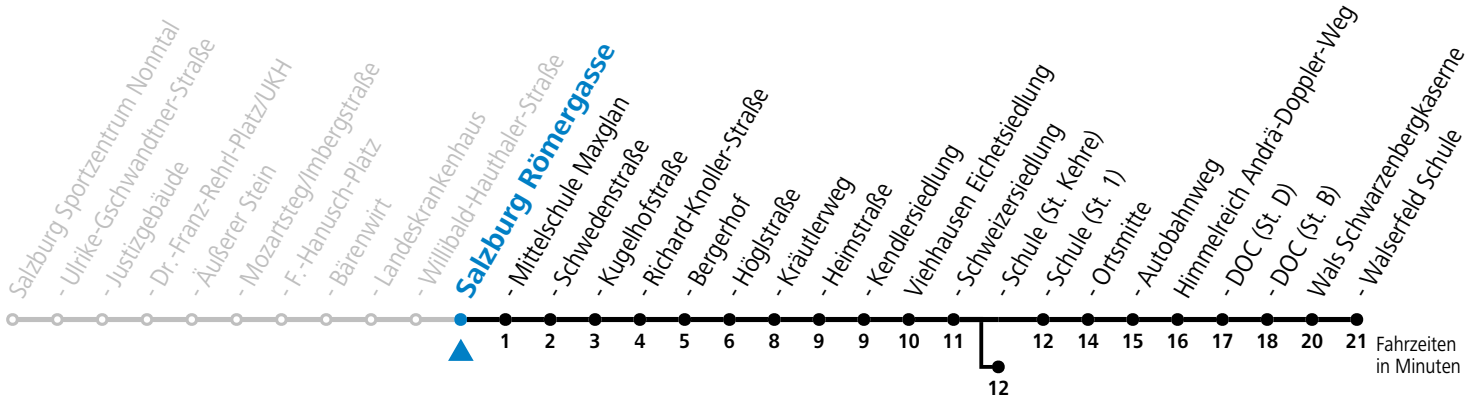

gültig von 11.12.2022 bis 09.12.2023.

Alle Angaben ohne Gewähr.

Montag - Freitag					Samstag			Sonn- und Feiertag				
5	48_a				5	48						
6	08_a	29	45_a		6	18_a	48			6	18	48_a
7	00	15_a	30	45_a	7	08_a	28	48_a		7	18	48_a
8	00	15_a	30	45_a	8	08	28_a	48		8	18	48_a
9	00	15_a	30	45_a	9	08_a	28	48_a		9	18	48_a
10	00	15_a	30	45_a	10	08	28_a	48		10	18	48_a
11	00	15_a	30	45_a	11	08_a	28	48_a		11	18	48_a
12	00	15_a	30	45_a	12	08	28_a	48		12	18	48_a
13	00	15_a	30	45_a	13	08_a	28	48_a		13	18	48_a
14	00	15_a	30	45_a	14	08	28_a	48		14	18	48_a
15	00	15_a	30	45_a	15	08_a	28	48_a		15	18	48_a
16	00	15_a	30	45_a	16	08	28_a	48		16	18	48_a
17	00	15_a	30	45_a	17	08_a	28	48_a		17	18	48_a
18	00	15_a	30	45_a	18	08	28_a	48		18	18	48_a
19	00	15_a	30	45_a	19	08_a	28	48_a		19	18	48_a
20	08	28_a	48		20	18	48_a			20	18	48_a
21	18	48			21	18	48_a			21	18	48_a
22	18	48_a			22	18	48_a			22	18	48_a
23	23_a				23	23				23	23_a	

a = bis Viehhausen Schule (St. Kehre)

Am 08.12., 24.12. und 31.12. bitte Sonderfahrpläne beachten!

Ferien im Bundesland Salzburg: 24.12.2022 bis 06.01.2023, 13. bis 19.02., 01. bis 10.04., 08.07. bis 10.09., 24.09. und 26.10. bis 02.11.2023 (Vorbehaltlich Änderungen durch die Schulbehörde)

Aufgabenträgerschaft: Salzburg AG, Verkehr, Plainstraße 70, 5020 Salzburg / Betreiber: Albus Salzburg Verkehrsbetrieb GmbH, Julius-Welser-Straße 8, 5020 Salzburg, Tel.: +43 662 424 000-0