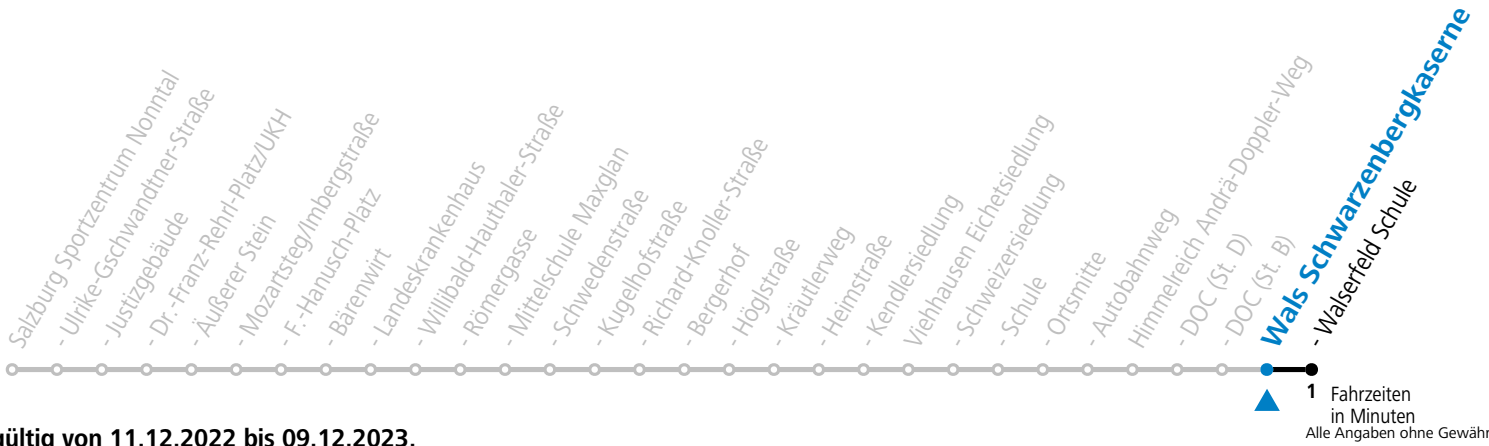

gültig von 11.12.2022 bis 09.12.2023.

Montag - Freitag		Samstag		Sonn- und Feiertag	
6	50	6	09	6	36
7	21 51	7	09 49	7	36
8	21 51	8	29	8	36
9	21 51	9	09 49	9	36
10	21 51	10	29	10	36
11	21 51	11	09 49	11	36
12	21 51	12	29	12	36
13	21 51	13	09 49	13	36
14	21 51	14	29	14	36
15	21 51	15	09 49	15	36
16	21 51	16	29	16	36
17	21 51	17	09 49	17	36
18	21 51	18	29	18	36
19	21 51	19	09 49	19	36
20	26	20	36	20	36
21	06 36	21	36	21	36
22	06 36	22	36	22	36
		23	41		

Am 08.12., 24.12. und 31.12. bitte Sonderfahrpläne beachten!

Ferien im Bundesland Salzburg: 24.12.2022 bis 06.01.2023, 13. bis 19.02., 01. bis 10.04., 08.07. bis 10.09., 24.09. und 26.10. bis 02.11.2023 (Vorbehaltlich Änderungen durch die Schulbehörde)

Aufgabenträgerschaft: Salzburg AG, Verkehr, Plainstraße 70, 5020 Salzburg / Betreiber: Albus Salzburg Verkehrsbetrieb GmbH, Julius-Welser-Straße 8, 5020 Salzburg, Tel.: +43 662 424 000-0