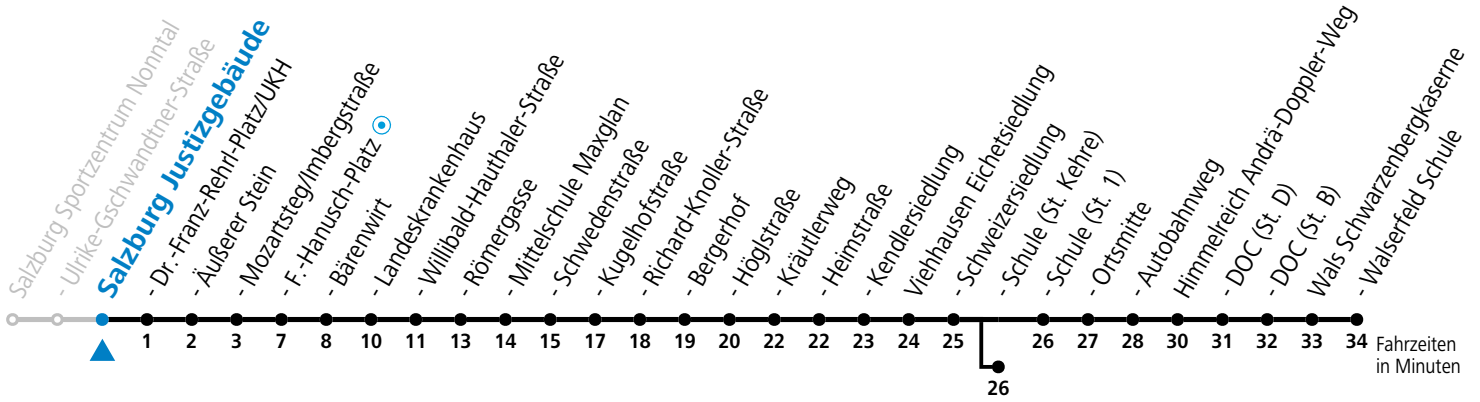

gültig von 11.12.2022 bis 09.12.2023.

Alle Angaben ohne Gewähr.

Montag - Freitag

6	32_a	47		
7	02_a	17	32_a	47
8	02_a	17	32_a	47
9	02_a	17	32_a	47
10	02_a	17	32_a	47
11	02_a	17	32_a	47
12	02_a	17	32_a	47
13	02_a	17	32_a	47
14	02_a	17	32_a	47
15	02_a	17	32_a	47
16	02_a	17	32_a	47
17	02_a	17	32_a	47
18	02_a	17	32_a	47
19	02_a	17	32_a	54
20	14_a	34		
21	04			

a = bis Viehhausen Schule (St. Kehre)

Am 08.12., 24.12. und 31.12. bitte Sonderfahrpläne beachten!

Ferien im Bundesland Salzburg: 24.12.2022 bis 06.01.2023, 13. bis 19.02., 01. bis 10.04., 08.07. bis 10.09., 24.09. und 26.10. bis 02.11.2023 (Vorbehaltlich Änderungen durch die Schulbehörde)

Aufgabenträgerschaft: Salzburg AG, Verkehr, Plainstraße 70, 5020 Salzburg / Betreiber: Albus Salzburg Verkehrsbetrieb GmbH, Julius-Welser-Straße 8, 5020 Salzburg, Tel.: +43 662 424 000-0