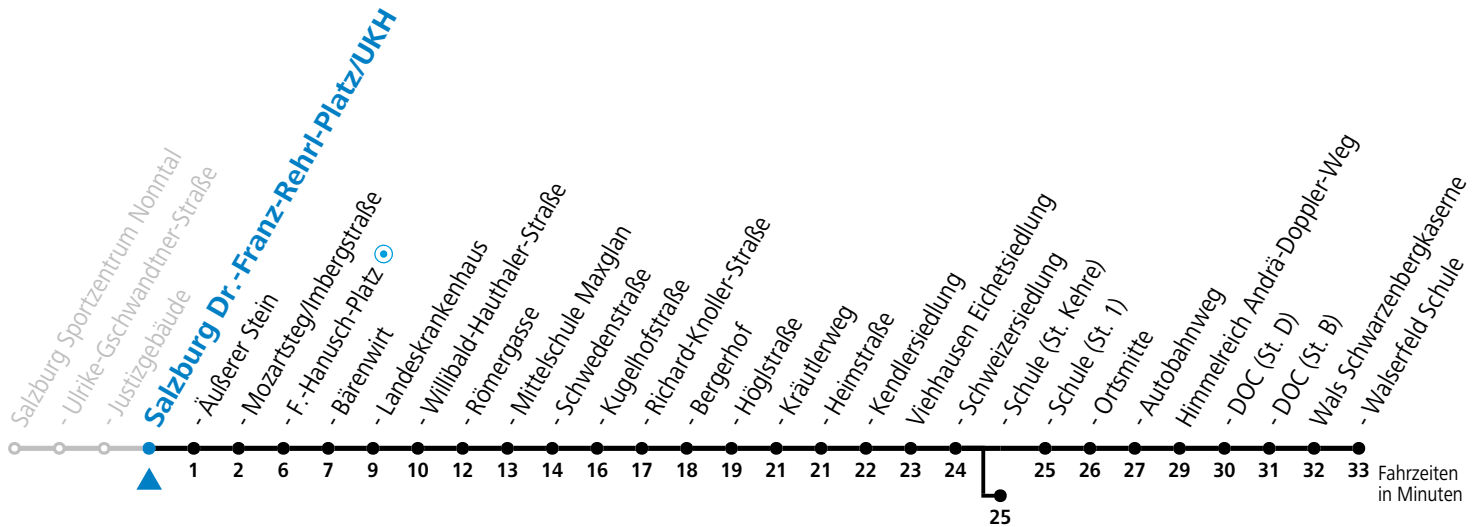

gültig von 11.12.2022 bis 09.12.2023.

Alle Angaben ohne Gewähr.

Montag - Freitag

6	33_a	48		
7	03_a	18	33_a	48
8	03_a	18	33_a	48
9	03_a	18	33_a	48
10	03_a	18	33_a	48
11	03_a	18	33_a	48
12	03_a	18	33_a	48
13	03_a	18	33_a	48
14	03_a	18	33_a	48
15	03_a	18	33_a	48
16	03_a	18	33_a	48
17	03_a	18	33_a	48
18	03_a	18	33_a	48
19	03_a	18	33_a	55
20	15_a	35		
21	05			

a = bis Viehhausen Schule (St. Kehre)

Am 08.12., 24.12. und 31.12. bitte Sonderfahrpläne beachten!

Ferien im Bundesland Salzburg: 24.12.2022 bis 06.01.2023, 13. bis 19.02., 01. bis 10.04., 08.07. bis 10.09., 24.09. und 26.10. bis 02.11.2023 (Vorbehaltlich Änderungen durch die Schulbehörde)

Aufgabenträgerschaft: Salzburg AG, Verkehr, Plainstraße 70, 5020 Salzburg / Betreiber: Albus Salzburg Verkehrsbetrieb GmbH, Julius-Welser-Straße 8, 5020 Salzburg, Tel.: +43 662 424 000-0