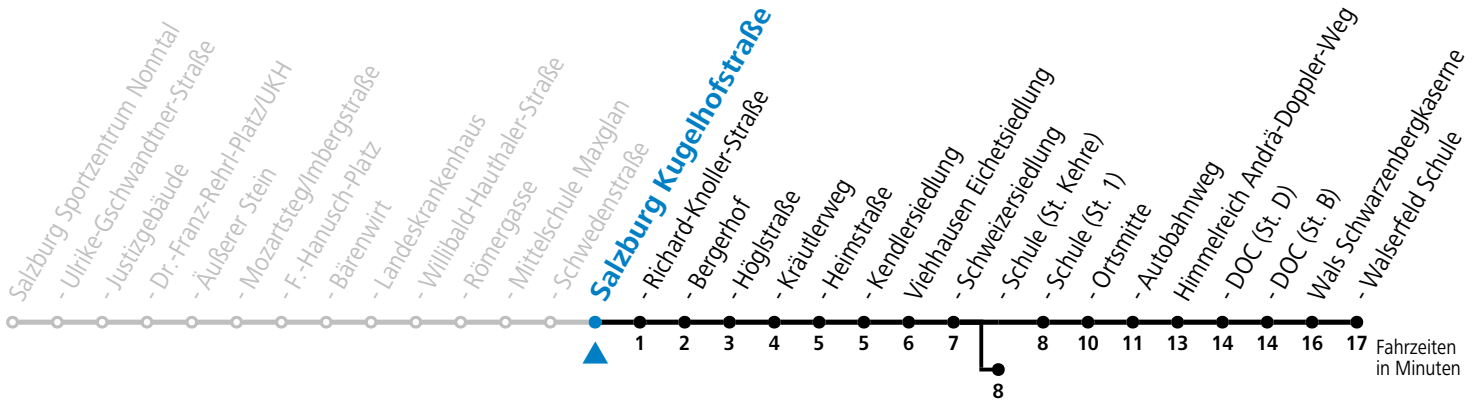

gültig von 11.12.2022 bis 09.12.2023.

Alle Angaben ohne Gewähr.

Montag - Freitag					Samstag			Sonn- und Feiertag				
5	51_a				5	52						
6	11_a 33 49_a				6	22_a 52				6	21 51_a	
7	04 19_a 34 49_a				7	12_a 32 52_a				7	21 51_a	
8	04 19_a 34 49_a				8	12 32_a 52				8	21 51_a	
9	04 19_a 34 49_a				9	12_a 32 52_a				9	21 51_a	
10	04 19_a 34 49_a				10	12 32_a 52				10	21 51_a	
11	04 19_a 34 49_a				11	12_a 32 52_a				11	21 51_a	
12	04 19_a 34 49_a				12	12 32_a 52				12	21 51_a	
13	04 19_a 34 49_a				13	12_a 32 52_a				13	21 51_a	
14	04 19_a 34 49_a				14	12 32_a 52				14	21 51_a	
15	04 19_a 34 49_a				15	12_a 32 52_a				15	21 51_a	
16	04 19_a 34 49_a				16	12 32_a 52				16	21 51_a	
17	04 19_a 34 49_a				17	12_a 32 52_a				17	21 51_a	
18	04 19_a 34 49_a				18	12 32_a 52				18	21 51_a	
19	04 19_a 34 49_a				19	12_a 32 52_a				19	21 51_a	
20	11 31_a 51				20	21 51_a				20	21 51_a	
21	21 51				21	21 51_a				21	21 51_a	
22	21 51_a				22	21 51_a				22	21 51_a	
23	26_a				23	26				23	26_a	

a = bis Viehhausen Schule (St. Kehre)

Am 08.12., 24.12. und 31.12. bitte Sonderfahrpläne beachten!

Ferien im Bundesland Salzburg: 24.12.2022 bis 06.01.2023, 13. bis 19.02., 01. bis 10.04., 08.07. bis 10.09., 24.09. und 26.10. bis 02.11.2023 (Vorbehaltlich Änderungen durch die Schulbehörde)

Aufgabenträgerschaft: Salzburg AG, Verkehr, Plainstraße 70, 5020 Salzburg / Betreiber: Albus Salzburg Verkehrsbetrieb GmbH, Julius-Welser-Straße 8, 5020 Salzburg, Tel.: +43 662 424 000-0