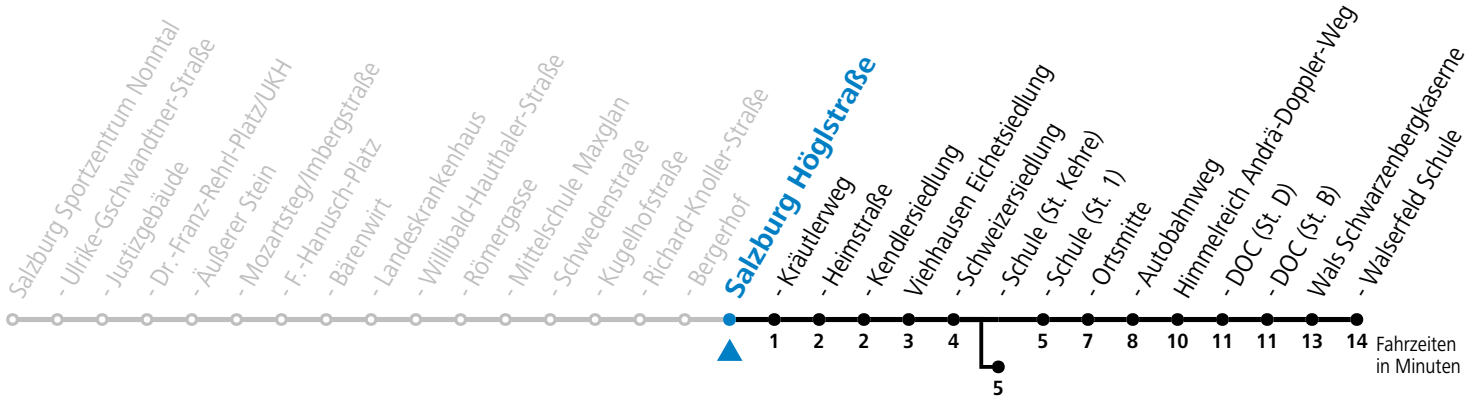

gültig von 11.12.2022 bis 09.12.2023.

Alle Angaben ohne Gewähr.

Montag - Freitag					Samstag			Sonn- und Feiertag		
5	54_a				5	55				
6	14_a 36 52_a				6	25_a 55		6	24 54_a	
7	07 22_a 37 52_a				7	15_a 35 55_a		7	24 54_a	
8	07 22_a 37 52_a				8	15 35_a 55		8	24 54_a	
9	07 22_a 37 52_a				9	15_a 35 55_a		9	24 54_a	
10	07 22_a 37 52_a				10	15 35_a 55		10	24 54_a	
11	07 22_a 37 52_a				11	15_a 35 55_a		11	24 54_a	
12	07 22_a 37 52_a				12	15 35_a 55		12	24 54_a	
13	07 22_a 37 52_a				13	15_a 35 55_a		13	24 54_a	
14	07 22_a 37 52_a				14	15 35_a 55		14	24 54_a	
15	07 22_a 37 52_a				15	15_a 35 55_a		15	24 54_a	
16	07 22_a 37 52_a				16	15 35_a 55		16	24 54_a	
17	07 22_a 37 52_a				17	15_a 35 55_a		17	24 54_a	
18	07 22_a 37 52_a				18	15 35_a 55		18	24 54_a	
19	07 22_a 37 52_a				19	15_a 35 55_a		19	24 54_a	
20	14 34_a 54				20	24 54_a		20	24 54_a	
21	24 54				21	24 54_a		21	24 54_a	
22	24 54_a				22	24 54_a		22	24 54_a	
23	29_a				23	29		23	29_a	

a = bis Viehhausen Schule (St. Kehre)

Am 08.12., 24.12. und 31.12. bitte Sonderfahrpläne beachten!

Ferien im Bundesland Salzburg: 24.12.2022 bis 06.01.2023, 13. bis 19.02., 01. bis 10.04., 08.07. bis 10.09., 24.09. und 26.10. bis 02.11.2023 (Vorbehaltlich Änderungen durch die Schulbehörde)

Aufgabenträgerschaft: Salzburg AG, Verkehr, Plainstraße 70, 5020 Salzburg / Betreiber: Albus Salzburg Verkehrsbetrieb GmbH, Julius-Welser-Straße 8, 5020 Salzburg, Tel.: +43 662 424 000-0