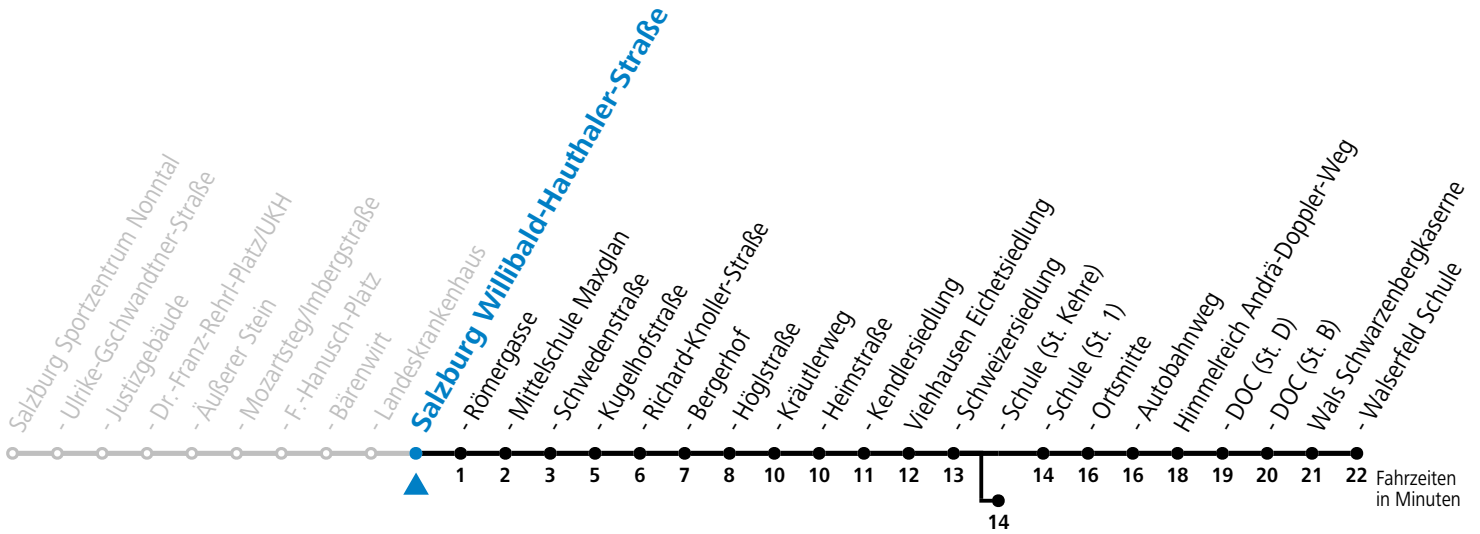

gültig von 11.12.2022 bis 09.12.2023.

Alle Angaben ohne Gewähr.

Montag - Freitag				Samstag			Sonn- und Feiertag		
5	47_a			5	46				
6	07_a 27 43_a 58			6	16_a 46			6	17 47_a
7	13_a 28 43_a 58			7	06_a 26 46_a			7	17 47_a
8	13_a 28 43_a 58			8	06 26_a 46			8	17 47_a
9	13_a 28 43_a 58			9	06_a 26 46_a			9	17 47_a
10	13_a 28 43_a 58			10	06 26_a 46			10	17 47_a
11	13_a 28 43_a 58			11	06_a 26 46_a			11	17 47_a
12	13_a 28 43_a 58			12	06 26_a 46			12	17 47_a
13	13_a 28 43_a 58			13	06_a 26 46_a			13	17 47_a
14	13_a 28 43_a 58			14	06 26_a 46			14	17 47_a
15	13_a 28 43_a 58			15	06_a 26 46_a			15	17 47_a
16	13_a 28 43_a 58			16	06 26_a 46			16	17 47_a
17	13_a 28 43_a 58			17	06_a 26 46_a			17	17 47_a
18	13_a 28 43_a 58			18	06 26_a 46			18	17 47_a
19	13_a 28 43_a			19	06_a 26 46_a			19	17 47_a
20	07 27_a 47			20	17 47_a			20	17 47_a
21	17 47			21	17 47_a			21	17 47_a
22	17 47_a			22	17 47_a			22	17 47_a
23	22_a			23	22			23	22_a

a = bis Viehhausen Schule (St. Kehre)

Am 08.12., 24.12. und 31.12. bitte Sonderfahrpläne beachten!

Ferien im Bundesland Salzburg: 24.12.2022 bis 06.01.2023, 13. bis 19.02., 01. bis 10.04., 08.07. bis 10.09., 24.09. und 26.10. bis 02.11.2023 (Vorbehaltlich Änderungen durch die Schulbehörde)

Aufgabenträgerschaft: Salzburg AG, Verkehr, Plainstraße 70, 5020 Salzburg / Betreiber: Albus Salzburg Verkehrsbetrieb GmbH, Julius-Welser-Straße 8, 5020 Salzburg, Tel.: +43 662 424 000-0