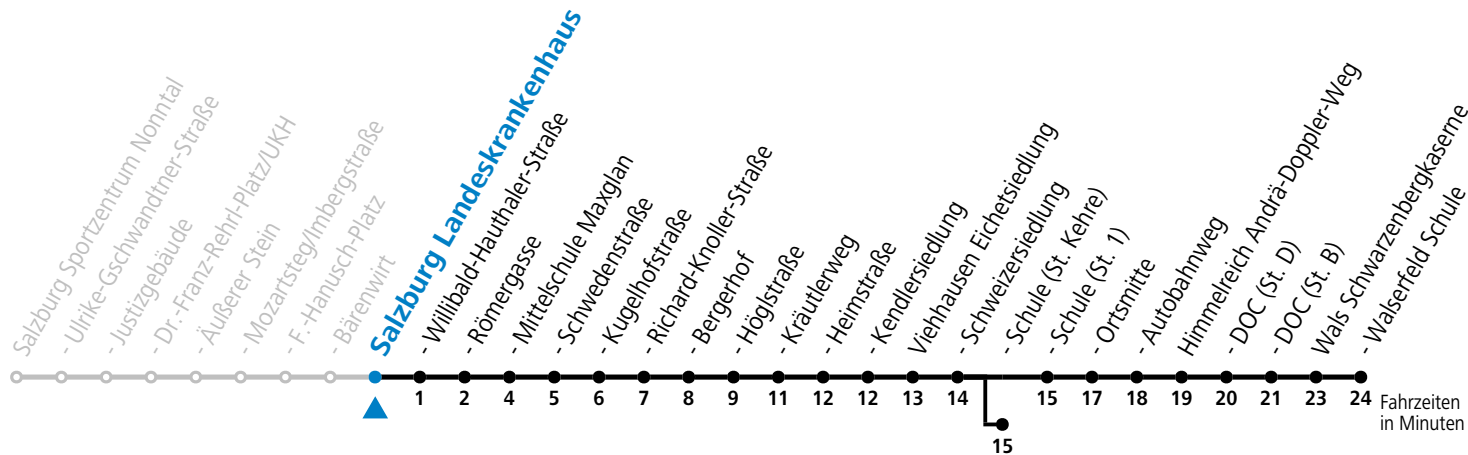

gültig von 11.12.2022 bis 09.12.2023.

Alle Angaben ohne Gewähr.

Montag - Freitag					Samstag					Sonn- und Feiertag				
5	45_a				5	45								
6	05_a	26	42_a	57	6	15_a	45			6	15	45_a		
7	12_a	27	42_a	57	7	05_a	25	45_a		7	15	45_a		
8	12_a	27	42_a	57	8	05	25_a	45		8	15	45_a		
9	12_a	27	42_a	57	9	05_a	25	45_a		9	15	45_a		
10	12_a	27	42_a	57	10	05	25_a	45		10	15	45_a		
11	12_a	27	42_a	57	11	05_a	25	45_a		11	15	45_a		
12	12_a	27	42_a	57	12	05	25_a	45		12	15	45_a		
13	12_a	27	42_a	57	13	05_a	25	45_a		13	15	45_a		
14	12_a	27	42_a	57	14	05	25_a	45		14	15	45_a		
15	12_a	27	42_a	57	15	05_a	25	45_a		15	15	45_a		
16	12_a	27	42_a	57	16	05	25_a	45		16	15	45_a		
17	12_a	27	42_a	57	17	05_a	25	45_a		17	15	45_a		
18	12_a	27	42_a	57	18	05	25_a	45		18	15	45_a		
19	12_a	27	42_a		19	05_a	25	45_a		19	15	45_a		
20	05	25_a	45		20	15	45_a			20	15	45_a		
21	15	45			21	15	45_a			21	15	45_a		
22	15	45_a			22	15	45_a			22	15	45_a		
23	20_a				23	20				23	20_a			

a = bis Viehhausen Schule (St. Kehre)

Am 08.12., 24.12. und 31.12. bitte Sonderfahrpläne beachten!

Ferien im Bundesland Salzburg: 24.12.2022 bis 06.01.2023, 13. bis 19.02., 01. bis 10.04., 08.07. bis 10.09., 24.09. und 26.10. bis 02.11.2023 (Vorbehaltlich Änderungen durch die Schulbehörde)

Aufgabenträgerschaft: Salzburg AG, Verkehr, Plainstraße 70, 5020 Salzburg / Betreiber: Albus Salzburg Verkehrsbetrieb GmbH, Julius-Welser-Straße 8, 5020 Salzburg, Tel.: +43 662 424 000-0