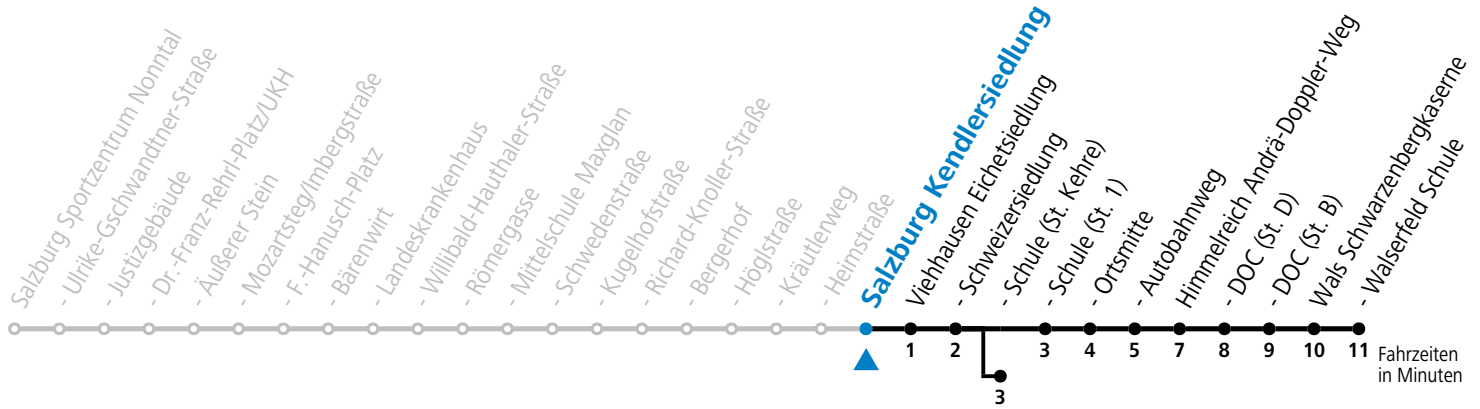

gültig von 11.12.2022 bis 09.12.2023.

Alle Angaben ohne Gewähr.

Montag - Freitag					Samstag			Sonn- und Feiertag		
5	57_a				5	58				
6	17_a 39 55_a				6	28_a 58		6	27 57_a	
7	10 25_a 40 55_a				7	18_a 38 58_a		7	27 57_a	
8	10 25_a 40 55_a				8	18 38_a 58		8	27 57_a	
9	10 25_a 40 55_a				9	18_a 38 58_a		9	27 57_a	
10	10 25_a 40 55_a				10	18 38_a 58		10	27 57_a	
11	10 25_a 40 55_a				11	18_a 38 58_a		11	27 57_a	
12	10 25_a 40 55_a				12	18 38_a 58		12	27 57_a	
13	10 25_a 40 55_a				13	18_a 38 58_a		13	27 57_a	
14	10 25_a 40 55_a				14	18 38_a 58		14	27 57_a	
15	10 25_a 40 55_a				15	18_a 38 58_a		15	27 57_a	
16	10 25_a 40 55_a				16	18 38_a 58		16	27 57_a	
17	10 25_a 40 55_a				17	18_a 38 58_a		17	27 57_a	
18	10 25_a 40 55_a				18	18 38_a 58		18	27 57_a	
19	10 25_a 40 55_a				19	18_a 38 58_a		19	27 57_a	
20	17 37_a 57				20	27 57_a		20	27 57_a	
21	27 57				21	27 57_a		21	27 57_a	
22	27 57_a				22	27 57_a		22	27 57_a	
23	32_a				23	32		23	32_a	

a = bis Viehhausen Schule (St. Kehre)

Am 08.12., 24.12. und 31.12. bitte Sonderfahrpläne beachten!

Ferien im Bundesland Salzburg: 24.12.2022 bis 06.01.2023, 13. bis 19.02., 01. bis 10.04., 08.07. bis 10.09., 24.09. und 26.10. bis 02.11.2023 (Vorbehaltlich Änderungen durch die Schulbehörde)

Aufgabenträgerschaft: Salzburg AG, Verkehr, Plainstraße 70, 5020 Salzburg / Betreiber: Albus Salzburg Verkehrsbetrieb GmbH, Julius-Welser-Straße 8, 5020 Salzburg, Tel.: +43 662 424 000-0