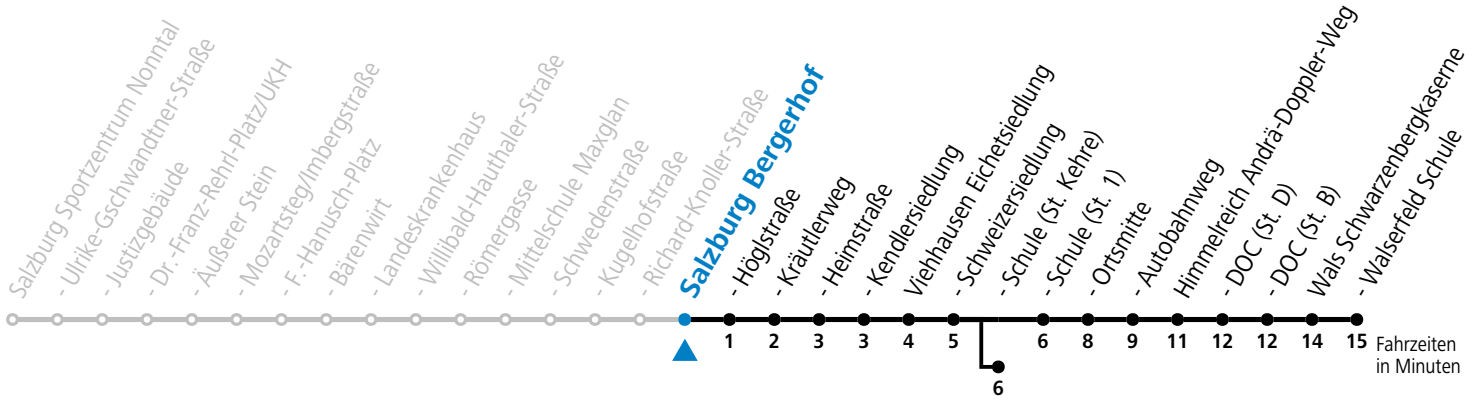

gültig von 11.12.2022 bis 09.12.2023.

Alle Angaben ohne Gewähr.

Montag - Freitag					Samstag			Sonn- und Feiertag		
5	53_a				5	54				
6	13_a 35 51_a				6	24_a 54		6	23 53_a	
7	06 21_a 36 51_a				7	14_a 34 54_a		7	23 53_a	
8	06 21_a 36 51_a				8	14 34_a 54		8	23 53_a	
9	06 21_a 36 51_a				9	14_a 34 54_a		9	23 53_a	
10	06 21_a 36 51_a				10	14 34_a 54		10	23 53_a	
11	06 21_a 36 51_a				11	14_a 34 54_a		11	23 53_a	
12	06 21_a 36 51_a				12	14 34_a 54		12	23 53_a	
13	06 21_a 36 51_a				13	14_a 34 54_a		13	23 53_a	
14	06 21_a 36 51_a				14	14 34_a 54		14	23 53_a	
15	06 21_a 36 51_a				15	14_a 34 54_a		15	23 53_a	
16	06 21_a 36 51_a				16	14 34_a 54		16	23 53_a	
17	06 21_a 36 51_a				17	14_a 34 54_a		17	23 53_a	
18	06 21_a 36 51_a				18	14 34_a 54		18	23 53_a	
19	06 21_a 36 51_a				19	14_a 34 54_a		19	23 53_a	
20	13 33_a 53				20	23 53_a		20	23 53_a	
21	23 53				21	23 53_a		21	23 53_a	
22	23 53_a				22	23 53_a		22	23 53_a	
23	28_a				23	28		23	28_a	

a = bis Viehhausen Schule (St. Kehre)

Am 08.12., 24.12. und 31.12. bitte Sonderfahrpläne beachten!

Ferien im Bundesland Salzburg: 24.12.2022 bis 06.01.2023, 13. bis 19.02., 01. bis 10.04., 08.07. bis 10.09., 24.09. und 26.10. bis 02.11.2023 (Vorbehaltlich Änderungen durch die Schulbehörde)

Aufgabenträgerschaft: Salzburg AG, Verkehr, Plainstraße 70, 5020 Salzburg / Betreiber: Albus Salzburg Verkehrsbetrieb GmbH, Julius-Welser-Straße 8, 5020 Salzburg, Tel.: +43 662 424 000-0