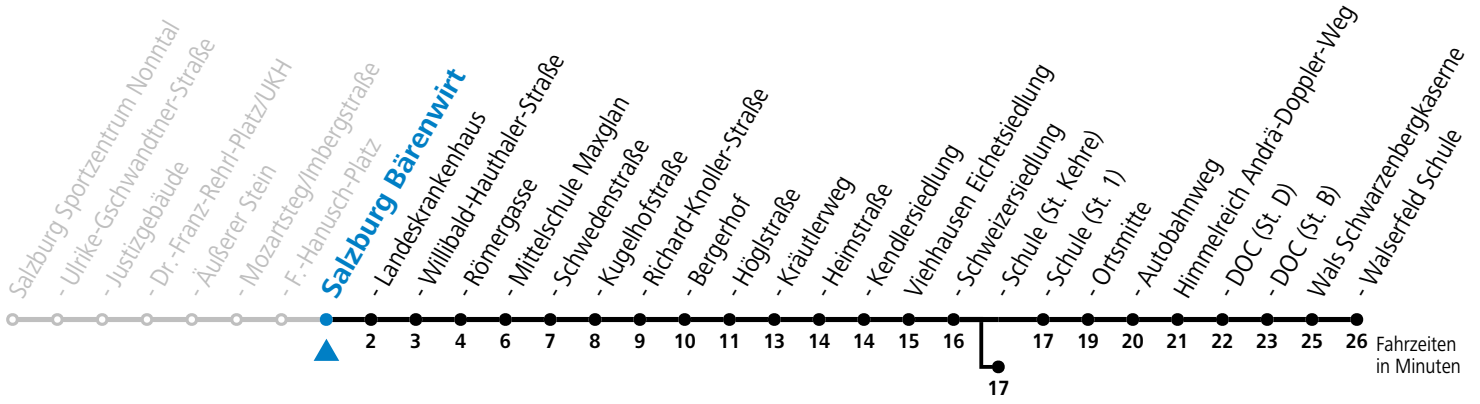

gültig von 11.12.2022 bis 09.12.2023.

Alle Angaben ohne Gewähr.

Montag - Freitag					Samstag			Sonn- und Feiertag		
5	43_a				5	43				
6	03_a 24 40_a 55				6	13_a 43		6	13 43_a	
7	10_a 25 40_a 55				7	03_a 23 43_a		7	13 43_a	
8	10_a 25 40_a 55				8	03 23_a 43		8	13 43_a	
9	10_a 25 40_a 55				9	03_a 23 43_a		9	13 43_a	
10	10_a 25 40_a 55				10	03 23_a 43		10	13 43_a	
11	10_a 25 40_a 55				11	03_a 23 43_a		11	13 43_a	
12	10_a 25 40_a 55				12	03 23_a 43		12	13 43_a	
13	10_a 25 40_a 55				13	03_a 23 43_a		13	13 43_a	
14	10_a 25 40_a 55				14	03 23_a 43		14	13 43_a	
15	10_a 25 40_a 55				15	03_a 23 43_a		15	13 43_a	
16	10_a 25 40_a 55				16	03 23_a 43		16	13 43_a	
17	10_a 25 40_a 55				17	03_a 23 43_a		17	13 43_a	
18	10_a 25 40_a 55				18	03 23_a 43		18	13 43_a	
19	10_a 25 40_a				19	03_a 23 43_a		19	13 43_a	
20	03 23_a 43				20	13 43_a		20	13 43_a	
21	13 43				21	13 43_a		21	13 43_a	
22	13 43_a				22	13 43_a		22	13 43_a	
23	18_a				23	18		23	18_a	

a = bis Viehhausen Schule (St. Kehre)

Am 08.12., 24.12. und 31.12. bitte Sonderfahrpläne beachten!

Ferien im Bundesland Salzburg: 24.12.2022 bis 06.01.2023, 13. bis 19.02., 01. bis 10.04., 08.07. bis 10.09., 24.09. und 26.10. bis 02.11.2023 (Vorbehaltlich Änderungen durch die Schulbehörde)

Aufgabenträgerschaft: Salzburg AG, Verkehr, Plainstraße 70, 5020 Salzburg / Betreiber: Albus Salzburg Verkehrsbetrieb GmbH, Julius-Welser-Straße 8, 5020 Salzburg, Tel.: +43 662 424 000-0