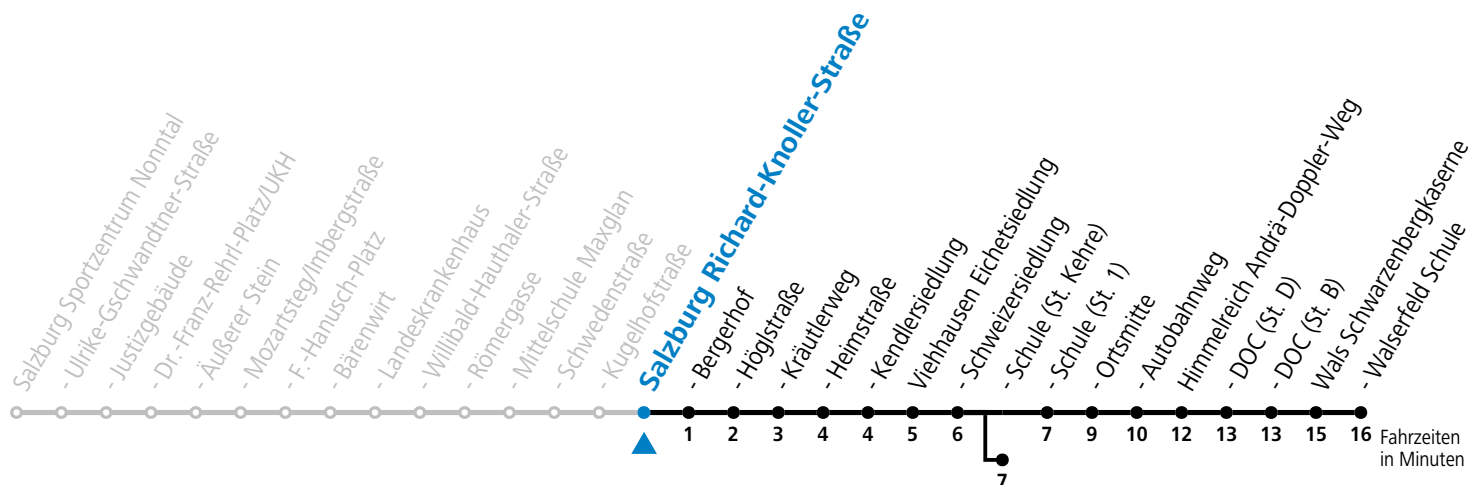

gültig von 11.12.2022 bis 09.12.2023.

Alle Angaben ohne Gewähr.

Montag - Freitag					Samstag			Sonn- und Feiertag				
5	52_a				5	53						
6	12_a	34	50_a		6	23_a	53			6	22	52_a
7	05	20_a	35	50_a	7	13_a	33	53_a		7	22	52_a
8	05	20_a	35	50_a	8	13	33_a	53		8	22	52_a
9	05	20_a	35	50_a	9	13_a	33	53_a		9	22	52_a
10	05	20_a	35	50_a	10	13	33_a	53		10	22	52_a
11	05	20_a	35	50_a	11	13_a	33	53_a		11	22	52_a
12	05	20_a	35	50_a	12	13	33_a	53		12	22	52_a
13	05	20_a	35	50_a	13	13_a	33	53_a		13	22	52_a
14	05	20_a	35	50_a	14	13	33_a	53		14	22	52_a
15	05	20_a	35	50_a	15	13_a	33	53_a		15	22	52_a
16	05	20_a	35	50_a	16	13	33_a	53		16	22	52_a
17	05	20_a	35	50_a	17	13_a	33	53_a		17	22	52_a
18	05	20_a	35	50_a	18	13	33_a	53		18	22	52_a
19	05	20_a	35	50_a	19	13_a	33	53_a		19	22	52_a
20	12	32_a	52		20	22	52_a			20	22	52_a
21	22	52			21	22	52_a			21	22	52_a
22	22	52_a			22	22	52_a			22	22	52_a
23	27_a				23	27				23	27_a	

a = bis Viehhausen Schule (St. Kehre)

Am 08.12., 24.12. und 31.12. bitte Sonderfahrpläne beachten!

Ferien im Bundesland Salzburg: 24.12.2022 bis 06.01.2023, 13. bis 19.02., 01. bis 10.04., 08.07. bis 10.09., 24.09. und 26.10. bis 02.11.2023 (Vorbehaltlich Änderungen durch die Schulbehörde)

Aufgabenträgerschaft: Salzburg AG, Verkehr, Plainstraße 70, 5020 Salzburg / Betreiber: Albus Salzburg Verkehrsbetrieb GmbH, Julius-Welser-Straße 8, 5020 Salzburg, Tel.: +43 662 424 000-0