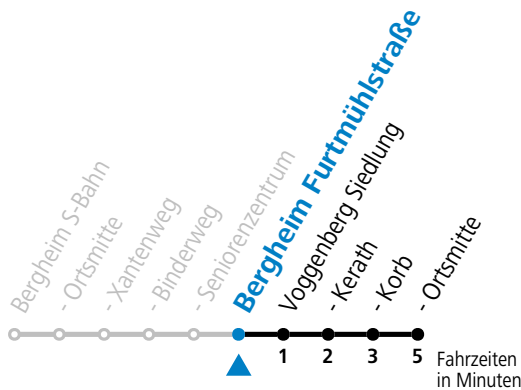

gültig ab 11.12.2022.

Alle Angaben ohne Gewähr.

Montag-Freitag (Schule)		Montag-Freitag (Ferien)		Samstag	
6	15 45	6	15 45	6	15 45
7	15 45	7	15 45	7	15 45
8	15	8	15	8	15 45
9	15	9	15		
10	15	10	15	10	45
11	45				
12	15 45	12	15 45	12	15
13	15 45	13	15	13	15
14	15 45				
		15	15		
16	15 45	16	45		
17	45	17	45		
18	45	18	45		
19	15	19	15		

Linienbetrieb mit Kleinbussen (ca. 20 Plätze) - ausgenommen an Schultagen von ca. 06:00 bis 07:30 Uhr
Sonn- und Feiertag kein Linienverkehr | Am 24.12. und 31.12. (sofern nicht Sonntag) gilt der Samstag-Fahrplan
Ferien im Bundesland Salzburg: 24.12.2022 bis 06.01.2023, 13. bis 19.02., 01. bis 10.04., 08.07. bis 10.09., 24.09. und 26.10. bis 02.11.2023 (Vorbehaltlich Änderungen durch die Schulbehörde)