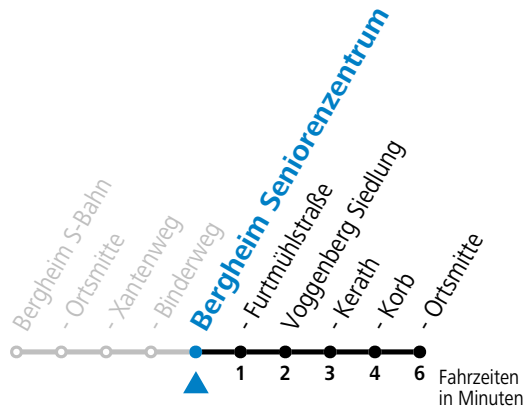

gültig ab 11.12.2022.

Alle Angaben ohne Gewähr.

Montag-Freitag (Schule)		Montag-Freitag (Ferien)		Samstag	
6	14 44	6	14 44	6	14 44
7	14 44	7	14 44	7	14 44
8	14	8	14	8	14 44
9	14	9	14		
10	14	10	14	10	44
11	44				
12	14 44	12	14 44	12	14
13	14 44	13	14	13	14
14	14 44				
		15	14		
16	14 44	16	44		
17	44	17	44		
18	44	18	44		
19	14	19	14		

Linienbetrieb mit Kleinbussen (ca. 20 Plätze) - ausgenommen an Schultagen von ca. 06:00 bis 07:30 Uhr
Sonn- und Feiertag kein Linienverkehr | Am 24.12. und 31.12. (sofern nicht Sonntag) gilt der Samstag-Fahrplan
Ferien im Bundesland Salzburg: 24.12.2022 bis 06.01.2023, 13. bis 19.02., 01. bis 10.04., 08.07. bis 10.09., 24.09. und 26.10. bis 02.11.2023 (Vorbehaltlich Änderungen durch die Schulbehörde)