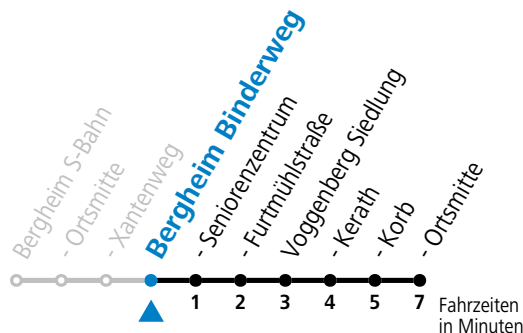

gültig ab 11.12.2022.

Alle Angaben ohne Gewähr.

Montag-Freitag (Schule)		Montag-Freitag (Ferien)		Samstag	
6	13 43	6	13 43	6	13 43
7	13 43	7	13 43	7	13 43
8	13	8	13	8	13 43
9	13	9	13		
10	13	10	13	10	43
11	43				
12	13 43	12	13 43	12	13
13	13 43	13	13	13	13
14	13 43				
		15	13		
16	13 43	16	43		
17	43	17	43		
18	43	18	43		
19	13	19	13		

Linienbetrieb mit Kleinbussen (ca. 20 Plätze) - ausgenommen an Schultagen von ca. 06:00 bis 07:30 Uhr
Sonn- und Feiertag kein Linienverkehr | Am 24.12. und 31.12. (sofern nicht Sonntag) gilt der Samstag-Fahrplan
Ferien im Bundesland Salzburg: 24.12.2022 bis 06.01.2023, 13. bis 19.02., 01. bis 10.04., 08.07. bis 10.09., 24.09. und 26.10. bis 02.11.2023 (Vorbehaltlich Änderungen durch die Schulbehörde)