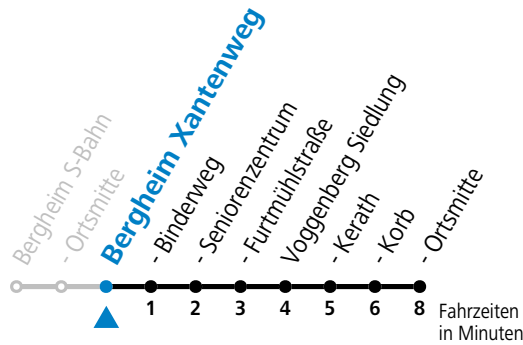

gültig ab 11.12.2022.

Alle Angaben ohne Gewähr.

Montag-Freitag (Schule)		Montag-Freitag (Ferien)		Samstag	
6	12 42	6	12 42	6	12 42
7	12 42	7	12 42	7	12 42
8	12	8	12	8	12 42
9	12	9	12		
10	12	10	12	10	42
11	42				
12	12 42	12	12 42	12	12
13	12 42	13	12	13	12
14	12 42				
		15	12		
16	12 42	16	42		
17	42	17	42		
18	42	18	42		
19	12	19	12		

Linienbetrieb mit Kleinbussen (ca. 20 Plätze) - ausgenommen an Schultagen von ca. 06:00 bis 07:30 Uhr
Sonn- und Feiertag kein Linienverkehr | Am 24.12. und 31.12. (sofern nicht Sonntag) gilt der Samstag-Fahrplan
Ferien im Bundesland Salzburg: 24.12.2022 bis 06.01.2023, 13. bis 19.02., 01. bis 10.04., 08.07. bis 10.09., 24.09. und 26.10. bis 02.11.2023 (Vorbehaltlich Änderungen durch die Schulbehörde)