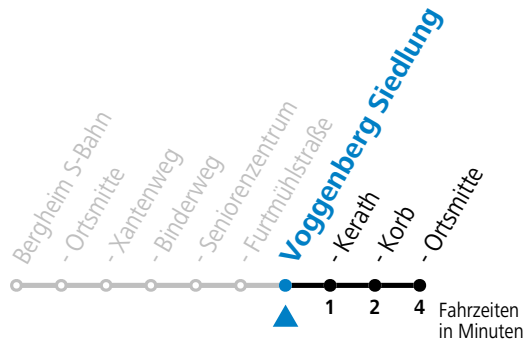

gültig ab 11.12.2022.

Alle Angaben ohne Gewähr.

Montag-Freitag (Schule)		Montag-Freitag (Ferien)		Samstag	
6	16 46	6	16 46	6	16 46
7	16 46	7	16 46	7	16 46
8	16	8	16	8	16 46
9	16	9	16		
10	16	10	16	10	46
11	46				
12	16 46	12	16 46	12	16
13	16 46	13	16	13	16
14	16 46				
		15	16		
16	16 46	16	46		
17	46	17	46		
18	46	18	46		
19	16	19	16		

Linienbetrieb mit Kleinbussen (ca. 20 Plätze) - ausgenommen an Schultagen von ca. 06:00 bis 07:30 Uhr
Sonn- und Feiertag kein Linienverkehr | Am 24.12. und 31.12. (sofern nicht Sonntag) gilt der Samstag-Fahrplan
Ferien im Bundesland Salzburg: 24.12.2022 bis 06.01.2023, 13. bis 19.02., 01. bis 10.04., 08.07. bis 10.09., 24.09. und 26.10. bis 02.11.2023 (Vorbehaltlich Änderungen durch die Schulbehörde)