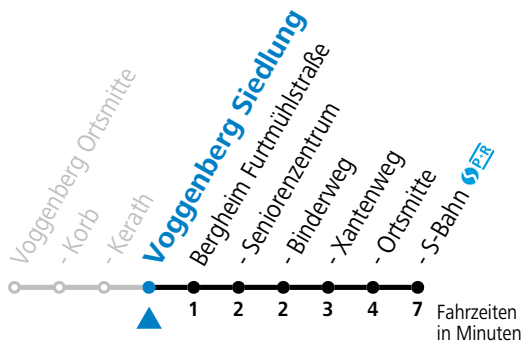

gültig ab 11.12.2022.

Alle Angaben ohne Gewähr.

Montag-Freitag (Schule)			Montag-Freitag (Ferien)			Samstag		
6	25	55	6	25	55	6	25	55
7	25	55	7	25	55	7	25	55
8	25		8	25		8	25	55
9	25		9	25				
10	25		10	25		10	55	
11	55							
12	25	55	12	25	55	12	25	
13	25	55	13	25		13	25	
14	25	55						
			15	25				
16	25	55	16	55				
17	55		17	55				
18	55		18	55				
19	25		19	25				

Linienbetrieb mit Kleinbussen (ca. 20 Plätze) - ausgenommen an Schultagen von ca. 06:00 bis 07:30 Uhr
Sonn- und Feiertag kein Linienverkehr | Am 24.12. und 31.12. (sofern nicht Sonntag) gilt der Samstag-Fahrplan
Ferien im Bundesland Salzburg: 24.12.2022 bis 06.01.2023, 13. bis 19.02., 01. bis 10.04., 08.07. bis 10.09., 24.09. und 26.10. bis 02.11.2023 (Vorbehaltlich Änderungen durch die Schulbehörde)