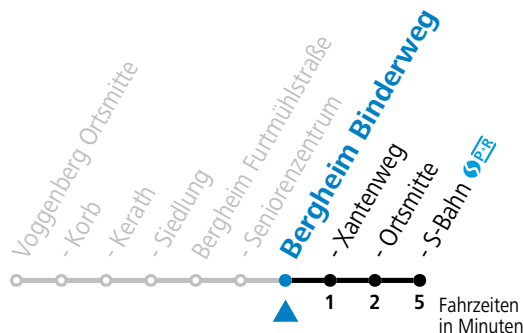

gültig ab 11.12.2022.

Alle Angaben ohne Gewähr.

Montag-Freitag (Schule)		Montag-Freitag (Ferien)		Samstag	
6	27 57	6	27 57	6	27 57
7	27 57	7	27 57	7	27 57
8	27	8	27	8	27 57
9	27	9	27		
10	27	10	27	10	57
11	57				
12	27 57	12	27 57	12	27
13	27 57	13	27	13	27
14	27 57				
		15	27		
16	27 57	16	57		
17	57	17	57		
18	57	18	57		
19	27	19	27		

Linienbetrieb mit Kleinbussen (ca. 20 Plätze) - ausgenommen an Schultagen von ca. 06:00 bis 07:30 Uhr
Sonn- und Feiertag kein Linienverkehr | Am 24.12. und 31.12. (sofern nicht Sonntag) gilt der Samstag-Fahrplan
Ferien im Bundesland Salzburg: 24.12.2022 bis 06.01.2023, 13. bis 19.02., 01. bis 10.04., 08.07. bis 10.09., 24.09. und 26.10. bis 02.11.2023 (Vorbehaltlich Änderungen durch die Schulbehörde)