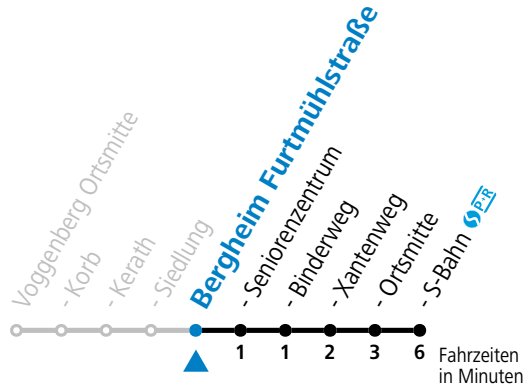

gültig ab 11.12.2022.

Alle Angaben ohne Gewähr.

Montag-Freitag (Schule)			Montag-Freitag (Ferien)			Samstag		
6	26	56	6	26	56	6	26	56
7	26	56	7	26	56	7	26	56
8	26		8	26		8	26	56
9	26		9	26				
10	26		10	26		10	56	
11	56							
12	26	56	12	26	56	12	26	
13	26	56	13	26		13	26	
14	26	56						
			15	26				
16	26	56	16	56				
17	56		17	56				
18	56		18	56				
19	26		19	26				

Linienbetrieb mit Kleinbussen (ca. 20 Plätze) - ausgenommen an Schultagen von ca. 06:00 bis 07:30 Uhr
Sonn- und Feiertag kein Linienverkehr | Am 24.12. und 31.12. (sofern nicht Sonntag) gilt der Samstag-Fahrplan
Ferien im Bundesland Salzburg: 24.12.2022 bis 06.01.2023, 13. bis 19.02., 01. bis 10.04., 08.07. bis 10.09., 24.09. und 26.10. bis 02.11.2023 (Vorbehaltlich Änderungen durch die Schulbehörde)