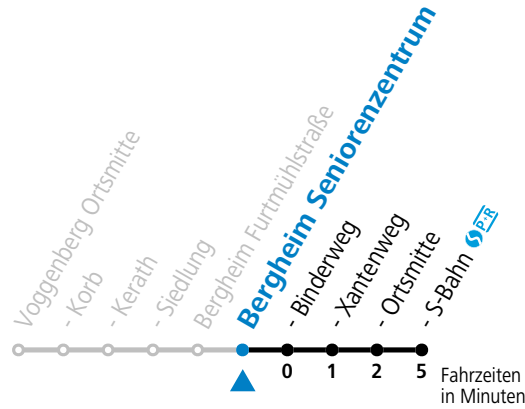

gültig ab 11.12.2022.

Alle Angaben ohne Gewähr.

Montag-Freitag (Schule)		Montag-Freitag (Ferien)		Samstag	
6	27 57	6	27 57	6	27 57
7	27 57	7	27 57	7	27 57
8	27	8	27	8	27 57
9	27	9	27		
10	27	10	27	10	57
11	57				
12	27 57	12	27 57	12	27
13	27 57	13	27	13	27
14	27 57				
		15	27		
16	27 57	16	57		
17	57	17	57		
18	57	18	57		
19	27	19	27		

Linienbetrieb mit Kleinbussen (ca. 20 Plätze) - ausgenommen an Schultagen von ca. 06:00 bis 07:30 Uhr
Sonn- und Feiertag kein Linienverkehr | Am 24.12. und 31.12. (sofern nicht Sonntag) gilt der Samstag-Fahrplan
Ferien im Bundesland Salzburg: 24.12.2022 bis 06.01.2023, 13. bis 19.02., 01. bis 10.04., 08.07. bis 10.09., 24.09. und 26.10. bis 02.11.2023 (Vorbehaltlich Änderungen durch die Schulbehörde)