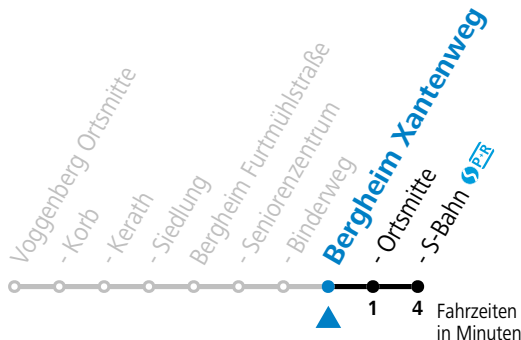

gültig ab 11.12.2022.

Alle Angaben ohne Gewähr.

Montag-Freitag (Schule)		Montag-Freitag (Ferien)		Samstag	
6	28 58	6	28 58	6	28 58
7	28 58	7	28 58	7	28 58
8	28	8	28	8	28 58
9	28	9	28		
10	28	10	28	10	58
11	58				
12	28 58	12	28 58	12	28
13	28 58	13	28	13	28
14	28 58				
		15	28		
16	28 58	16	58		
17	58	17	58		
18	58	18	58		
19	28	19	28		

Linienbetrieb mit Kleinbussen (ca. 20 Plätze) - ausgenommen an Schultagen von ca. 06:00 bis 07:30 Uhr
Sonn- und Feiertag kein Linienverkehr | Am 24.12. und 31.12. (sofern nicht Sonntag) gilt der Samstag-Fahrplan
Ferien im Bundesland Salzburg: 24.12.2022 bis 06.01.2023, 13. bis 19.02., 01. bis 10.04., 08.07. bis 10.09., 24.09. und 26.10. bis 02.11.2023 (Vorbehaltlich Änderungen durch die Schulbehörde)