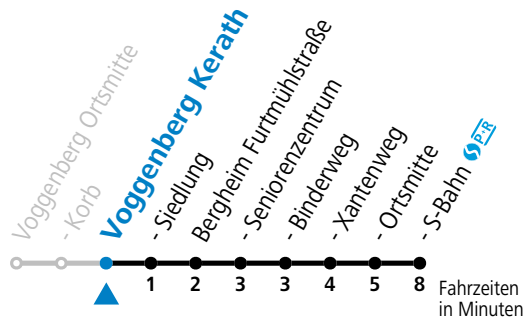

gültig ab 11.12.2022.

Alle Angaben ohne Gewähr.

Montag-Freitag (Schule)		Montag-Freitag (Ferien)		Samstag	
6	24 54	6	24 54	6	24 54
7	24 54	7	24 54	7	24 54
8	24	8	24	8	24 54
9	24	9	24		
10	24	10	24	10	54
11	54				
12	24 54	12	24 54	12	24
13	24 54	13	24	13	24
14	24 54				
		15	24		
16	24 54	16	54		
17	54	17	54		
18	54	18	54		
19	24	19	24		

Linienbetrieb mit Kleinbussen (ca. 20 Plätze) - ausgenommen an Schultagen von ca. 06:00 bis 07:30 Uhr
Sonn- und Feiertag kein Linienverkehr | Am 24.12. und 31.12. (sofern nicht Sonntag) gilt der Samstag-Fahrplan
Ferien im Bundesland Salzburg: 24.12.2022 bis 06.01.2023, 13. bis 19.02., 01. bis 10.04., 08.07. bis 10.09., 24.09. und 26.10. bis 02.11.2023 (Vorbehaltlich Änderungen durch die Schulbehörde)