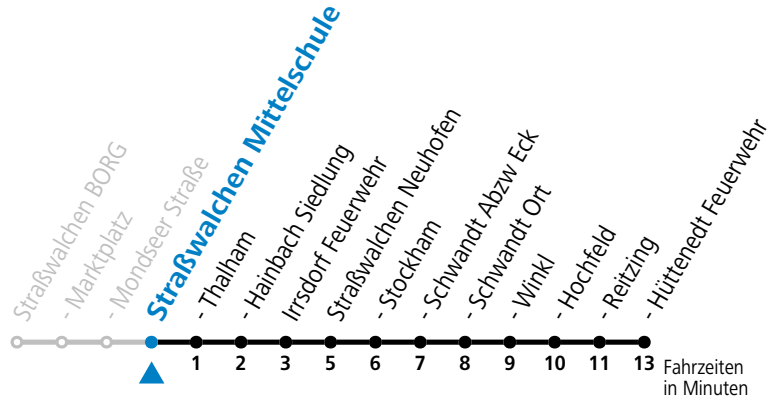

## Montag-Freitag (Schule)

13 31

**Samstag, Sonn- und Feiertag kein Linienverkehr**

**An schulfreien Tagen kein Linienverkehr**

Ferien im Bundesland Salzburg: 24.12.2022 bis 06.01.2023, 13. bis 19.02., 01. bis 10.04., 08.07. bis 10.09., 24.09. und 26.10. bis 02.11.2023 (Vorbehaltlich Änderungen durch die Schulbehörde)

Salzburg Verkehr®  
verbindet

Salzburger Verkehrsverbund GmbH  
Schallmooser Hauptstraße 10 | 5020 Salzburg

T +43 (0)662 632 900 | www.salzburg-verkehr.at

Die Salzburg Verkehr-App  
zum Gratis-Download >>

gültig ab 11.12.2022.

Alle Angaben ohne Gewähr.

**Montag-Freitag (Schule)**

12 32

13 32

16 05

**Samstag, Sonn- und Feiertag kein Linienverkehr**

**An schulfreien Tagen kein Linienverkehr**