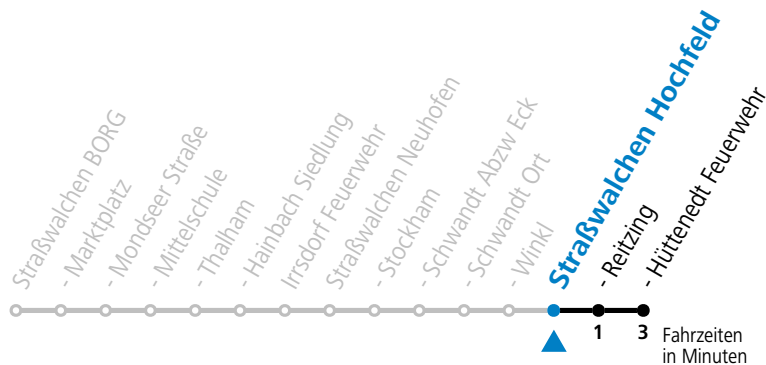

## Montag-Freitag (Schule)

6 36

12 41

13 41

16 14

**Samstag, Sonn- und Feiertag kein Linienverkehr**  
**An schulfreien Tagen kein Linienverkehr**

Ferien im Bundesland Salzburg: 24.12.2022 bis 06.01.2023, 13. bis 19.02., 01. bis 10.04., 08.07. bis 10.09., 24.09. und 26.10. bis 02.11.2023 (Vorbehaltlich Änderungen durch die Schulbehörde)