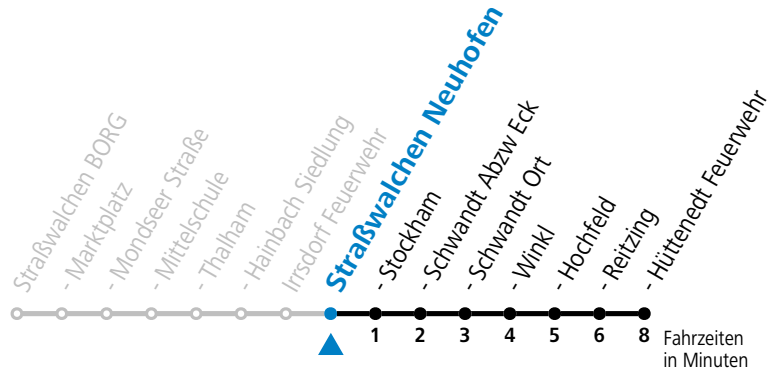

## Montag-Freitag (Schule)

12 35

13 35

16 08

**Samstag, Sonn- und Feiertag kein Linienverkehr**  
**An schulfreien Tagen kein Linienverkehr**

Ferien im Bundesland Salzburg: 24.12.2022 bis 06.01.2023, 13. bis 19.02., 01. bis 10.04., 08.07. bis 10.09., 24.09. und 26.10. bis 02.11.2023 (Vorbehaltlich Änderungen durch die Schulbehörde)