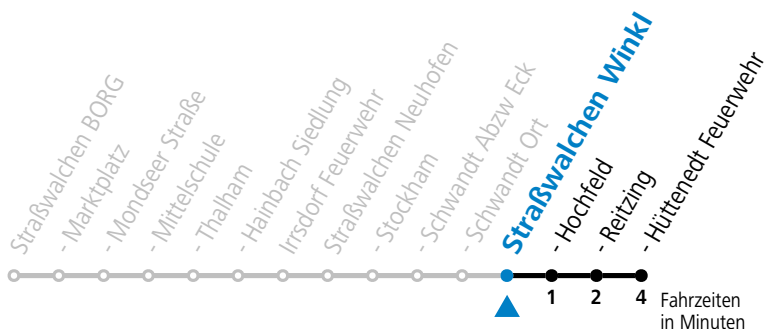

## Montag-Freitag (Schule)

6 35

12 40

13 40

16 13

**Samstag, Sonn- und Feiertag kein Linienverkehr**

**An schulfreien Tagen kein Linienverkehr**

Ferien im Bundesland Salzburg: 24.12.2022 bis 06.01.2023, 13. bis 19.02., 01. bis 10.04., 08.07. bis 10.09., 24.09. und 26.10. bis 02.11.2023 (Vorbehaltlich Änderungen durch die Schulbehörde)