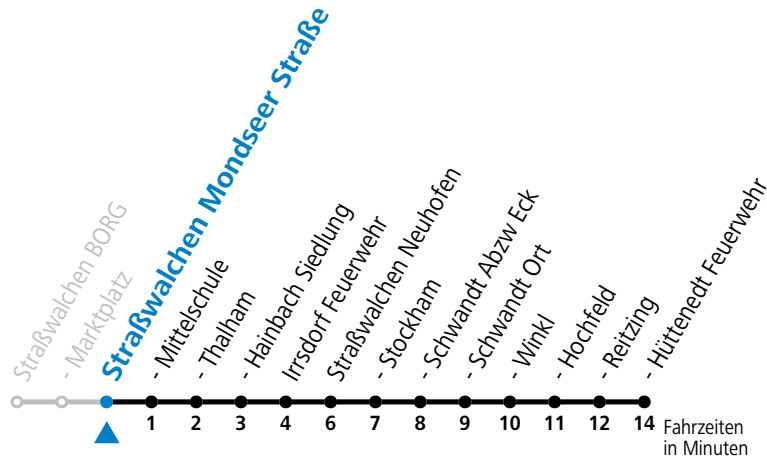

## Montag-Freitag (Schule)

13 30

**Samstag, Sonn- und Feiertag kein Linienverkehr**

**An schulfreien Tagen kein Linienverkehr**

Ferien im Bundesland Salzburg: 24.12.2022 bis 06.01.2023, 13. bis 19.02., 01. bis 10.04., 08.07. bis 10.09., 24.09. und 26.10. bis 02.11.2023 (Vorbehaltlich Änderungen durch die Schulbehörde)

Salzburg Verkehr®  
verbindet

Salzburger Verkehrsverbund GmbH  
Schallmooser Hauptstraße 10 | 5020 Salzburg

T +43 (0)662 632 900 | www.salzburg-verkehr.at

Die Salzburg Verkehr-App  
zum Gratis-Download >>