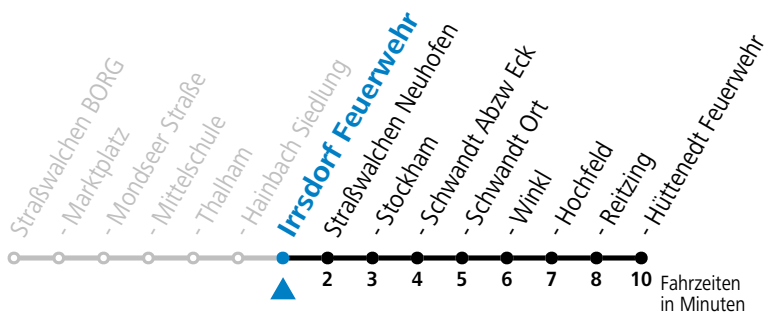

Salzburg Verkehr®  
verbindet

Salzburger Verkehrsverbund GmbH  
Schallmooser Hauptstraße 10 | 5020 Salzburg

T +43 (0)662 632 900 | www.salzburg-verkehr.at

Die Salzburg Verkehr-App  
zum Gratis-Download >>