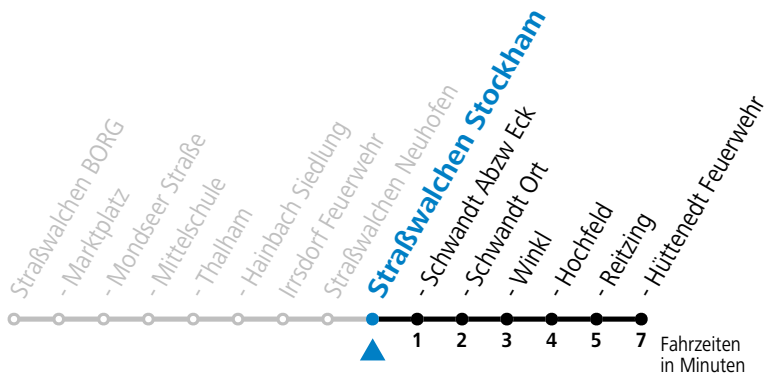

## Montag-Freitag (Schule)

12 37

13 37

16 10

**Samstag, Sonn- und Feiertag kein Linienverkehr**

**An schulfreien Tagen kein Linienverkehr**

Ferien im Bundesland Salzburg: 24.12.2022 bis 06.01.2023, 13. bis 19.02., 01. bis 10.04., 08.07. bis 10.09., 24.09. und 26.10. bis 02.11.2023 (Vorbehaltlich Änderungen durch die Schulbehörde)