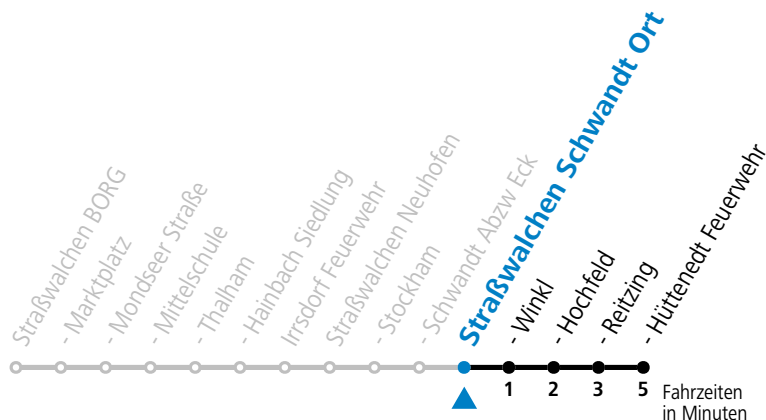

## Montag-Freitag (Schule)

12 39

13 39

16 12

**Samstag, Sonn- und Feiertag kein Linienverkehr**

**An schulfreien Tagen kein Linienverkehr**

Ferien im Bundesland Salzburg: 24.12.2022 bis 06.01.2023, 13. bis 19.02., 01. bis 10.04., 08.07. bis 10.09., 24.09. und 26.10. bis 02.11.2023 (Vorbehaltlich Änderungen durch die Schulbehörde)