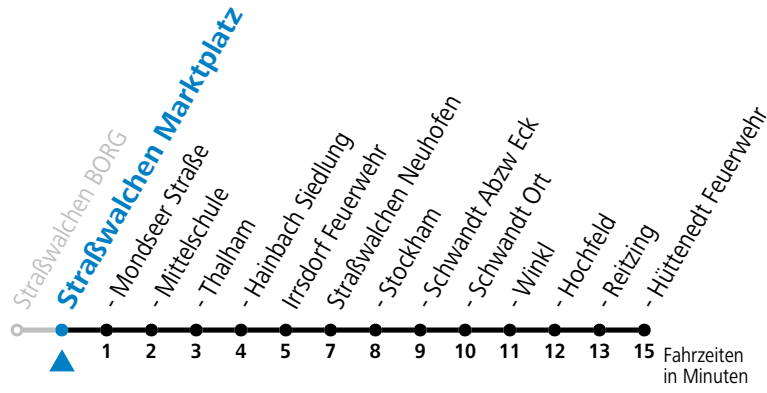

## Montag-Freitag (Schule)

13 29

**Samstag, Sonn- und Feiertag kein Linienverkehr**

**An schulfreien Tagen kein Linienverkehr**

Ferien im Bundesland Salzburg: 24.12.2022 bis 06.01.2023, 13. bis 19.02., 01. bis 10.04., 08.07. bis 10.09., 24.09. und 26.10. bis 02.11.2023 (Vorbehaltlich Änderungen durch die Schulbehörde)