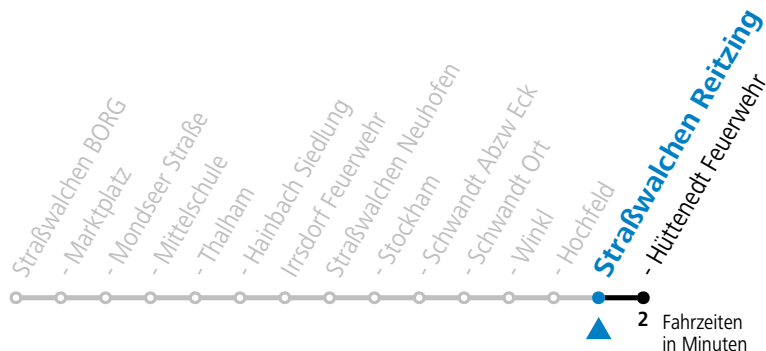

## Montag-Freitag (Schule)

6 37

12 42

13 42

16 15

**Samstag, Sonn- und Feiertag kein Linienverkehr**

**An schulfreien Tagen kein Linienverkehr**

Ferien im Bundesland Salzburg: 24.12.2022 bis 06.01.2023, 13. bis 19.02., 01. bis 10.04., 08.07. bis 10.09., 24.09. und 26.10. bis 02.11.2023 (Vorbehaltlich Änderungen durch die Schulbehörde)