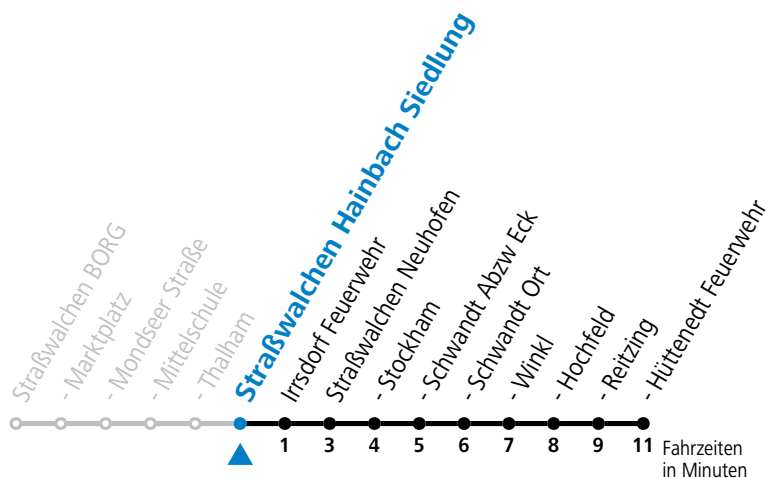

## Montag-Freitag (Schule)

12 33

13 33

16 06

**Samstag, Sonn- und Feiertag kein Linienverkehr**

**An schulfreien Tagen kein Linienverkehr**

Ferien im Bundesland Salzburg: 24.12.2022 bis 06.01.2023, 13. bis 19.02., 01. bis 10.04., 08.07. bis 10.09., 24.09. und 26.10. bis 02.11.2023 (Vorbehaltlich Änderungen durch die Schulbehörde)