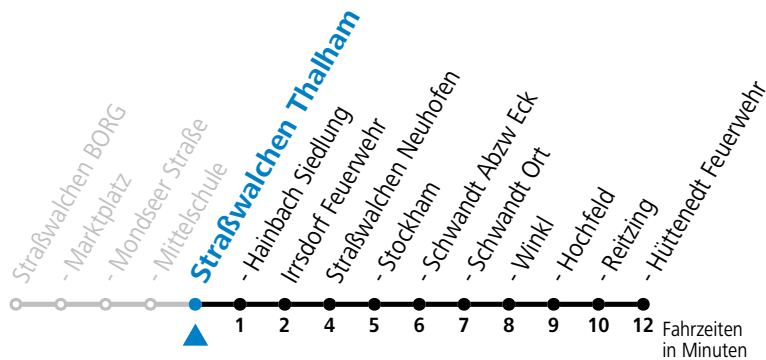

gültig ab 11.12.2022.

Alle Angaben ohne Gewähr.

Montag-Freitag (Schule)

12 33

13 33

16 06

Samstag, Sonn- und Feiertag kein Linienverkehr

An schulfreien Tagen kein Linienverkehr

Ferien im Bundesland Salzburg: 24.12.2022 bis 06.01.2023, 13. bis 19.02., 01. bis 10.04., 08.07. bis 10.09., 24.09. und 26.10. bis 02.11.2023 (Vorbehaltlich Änderungen durch die Schulbehörde)