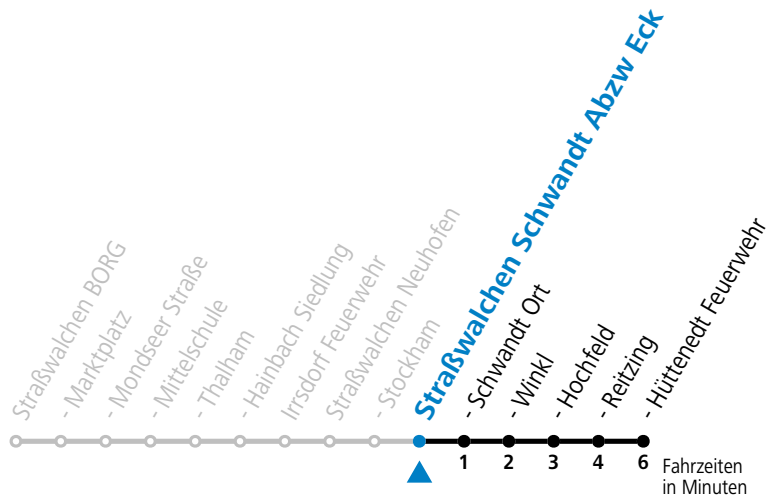

## Montag-Freitag (Schule)

12 38

13 38

16 11

**Samstag, Sonn- und Feiertag kein Linienverkehr**

**An schulfreien Tagen kein Linienverkehr**

Ferien im Bundesland Salzburg: 24.12.2022 bis 06.01.2023, 13. bis 19.02., 01. bis 10.04., 08.07. bis 10.09., 24.09. und 26.10. bis 02.11.2023 (Vorbehaltlich Änderungen durch die Schulbehörde)