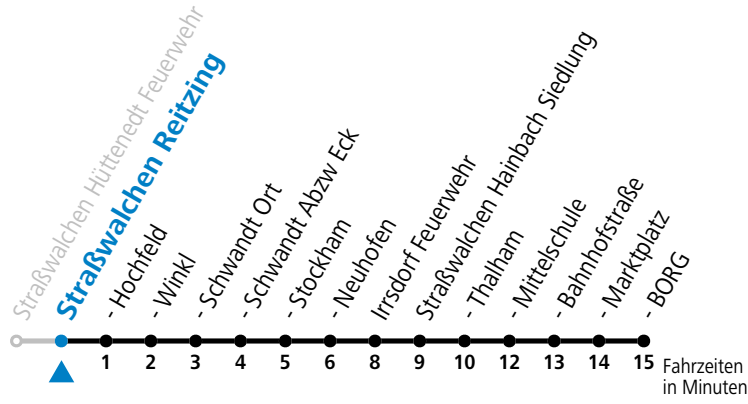

Salzburg Verkehr®
verbindet

Salzburger Verkehrsverbund GmbH
Schallmooser Hauptstraße 10 | 5020 Salzburg

T +43 (0)662 632 900 | www.salzburg-verkehr.at

Die Salzburg Verkehr-App
zum Gratis-Download >>

gültig ab 11.12.2022.

Alle Angaben ohne Gewähr.

Montag-Freitag (Schule)

6 42

Samstag, Sonn- und Feiertag kein Linienverkehr

An schulfreien Tagen kein Linienverkehr

Ferien im Bundesland Salzburg: 24.12.2022 bis 06.01.2023, 13. bis 19.02., 01. bis 10.04., 08.07. bis 10.09., 24.09. und 26.10. bis 02.11.2023 (Vorbehaltlich Änderungen durch die Schulbehörde)