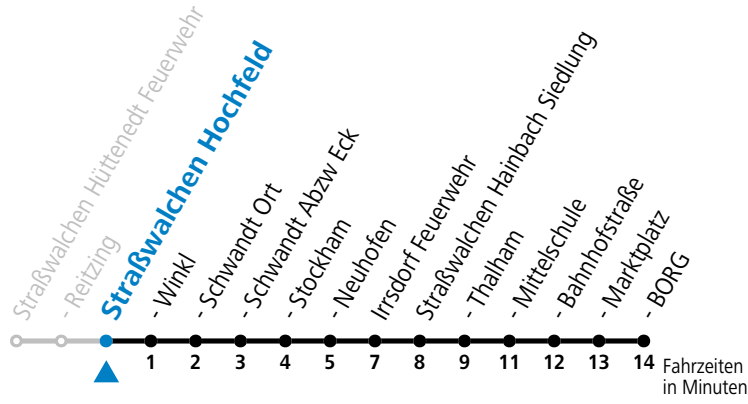

Alle Angaben ohne Gewähr.

Montag-Freitag (Schule)

6 42

Samstag, Sonn- und Feiertag kein Linienverkehr

An schulfreien Tagen kein Linienverkehr

Ferien im Bundesland Salzburg: 24.12.2022 bis 06.01.2023, 13. bis 19.02., 01. bis 10.04., 08.07. bis 10.09., 24.09. und 26.10. bis 02.11.2023 (Vorbehaltlich Änderungen durch die Schulbehörde)

gültig ab 11.12.2022.

Alle Angaben ohne Gewähr.

Montag-Freitag (Schule)

6 43

Samstag, Sonn- und Feiertag kein Linienverkehr

An schulfreien Tagen kein Linienverkehr

Ferien im Bundesland Salzburg: 24.12.2022 bis 06.01.2023, 13. bis 19.02., 01. bis 10.04., 08.07. bis 10.09., 24.09. und 26.10. bis 02.11.2023 (Vorbehaltlich Änderungen durch die Schulbehörde)