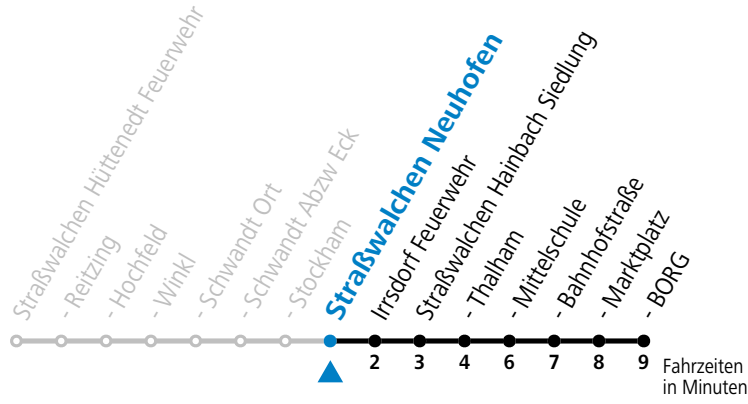

Alle Angaben ohne Gewähr.

Montag-Freitag (Schule)

6 47

Samstag, Sonn- und Feiertag kein Linienverkehr

An schulfreien Tagen kein Linienverkehr

Ferien im Bundesland Salzburg: 24.12.2022 bis 06.01.2023, 13. bis 19.02., 01. bis 10.04., 08.07. bis 10.09., 24.09. und 26.10. bis 02.11.2023 (Vorbehaltlich Änderungen durch die Schulbehörde)