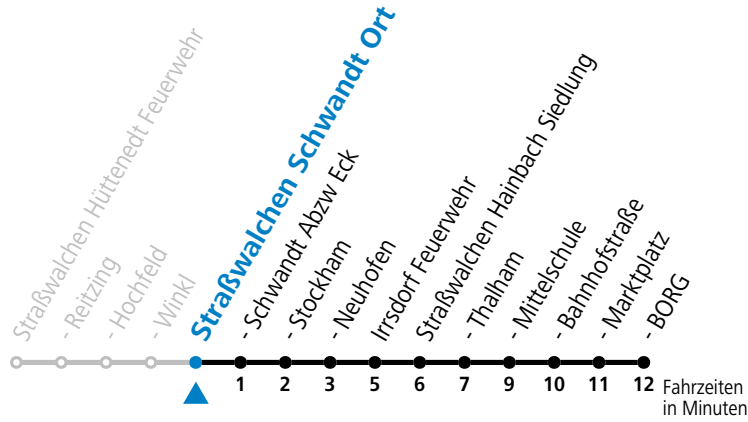

gültig ab 11.12.2022.

Alle Angaben ohne Gewähr.

Montag-Freitag (Schule)

6 43

Samstag, Sonn- und Feiertag kein Linienverkehr

An schulfreien Tagen kein Linienverkehr

Ferien im Bundesland Salzburg: 24.12.2022 bis 06.01.2023, 13. bis 19.02., 01. bis 10.04., 08.07. bis 10.09., 24.09. und 26.10. bis 02.11.2023 (Vorbehaltlich Änderungen durch die Schulbehörde)

gültig ab 11.12.2022.

Alle Angaben ohne Gewähr.

Montag-Freitag (Schule)

6 44

Samstag, Sonn- und Feiertag kein Linienverkehr

An schulfreien Tagen kein Linienverkehr

Ferien im Bundesland Salzburg: 24.12.2022 bis 06.01.2023, 13. bis 19.02., 01. bis 10.04., 08.07. bis 10.09., 24.09. und 26.10. bis 02.11.2023 (Vorbehaltlich Änderungen durch die Schulbehörde)

gültig ab 11.12.2022.

Alle Angaben ohne Gewähr.

Montag-Freitag (Schule)

6 45

Samstag, Sonn- und Feiertag kein Linienverkehr

An schulfreien Tagen kein Linienverkehr

Ferien im Bundesland Salzburg: 24.12.2022 bis 06.01.2023, 13. bis 19.02., 01. bis 10.04., 08.07. bis 10.09., 24.09. und 26.10. bis 02.11.2023 (Vorbehaltlich Änderungen durch die Schulbehörde)