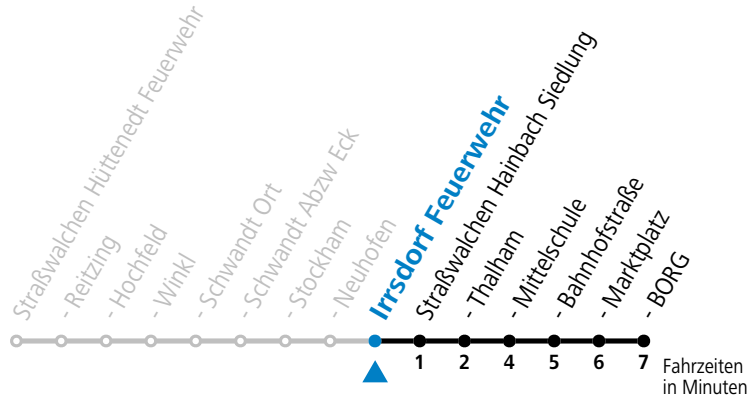

gültig ab 11.12.2022.

Alle Angaben ohne Gewähr.

Montag-Freitag (Schule)

6 48

Samstag, Sonn- und Feiertag kein Linienverkehr

An schulfreien Tagen kein Linienverkehr

Ferien im Bundesland Salzburg: 24.12.2022 bis 06.01.2023, 13. bis 19.02., 01. bis 10.04., 08.07. bis 10.09., 24.09. und 26.10. bis 02.11.2023 (Vorbehaltlich Änderungen durch die Schulbehörde)

gültig ab 11.12.2022.

Alle Angaben ohne Gewähr.

Montag-Freitag (Schule)

6 50

Samstag, Sonn- und Feiertag kein Linienverkehr

An schulfreien Tagen kein Linienverkehr

Ferien im Bundesland Salzburg: 24.12.2022 bis 06.01.2023, 13. bis 19.02., 01. bis 10.04., 08.07. bis 10.09., 24.09. und 26.10. bis 02.11.2023 (Vorbehaltlich Änderungen durch die Schulbehörde)