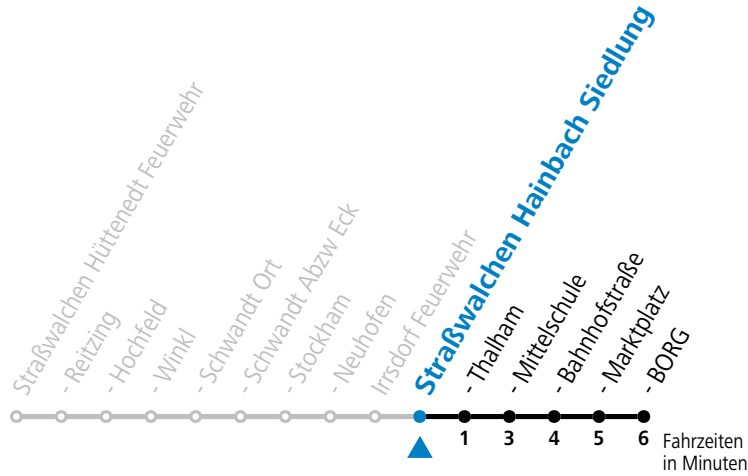

Salzburg Verkehr®
verbindet

Salzburger Verkehrsverbund GmbH
Schallmooser Hauptstraße 10 | 5020 Salzburg

T +43 (0)662 632 900 | www.salzburg-verkehr.at

Die Salzburg Verkehr-App
zum Gratis-Download >>

gültig ab 11.12.2022.