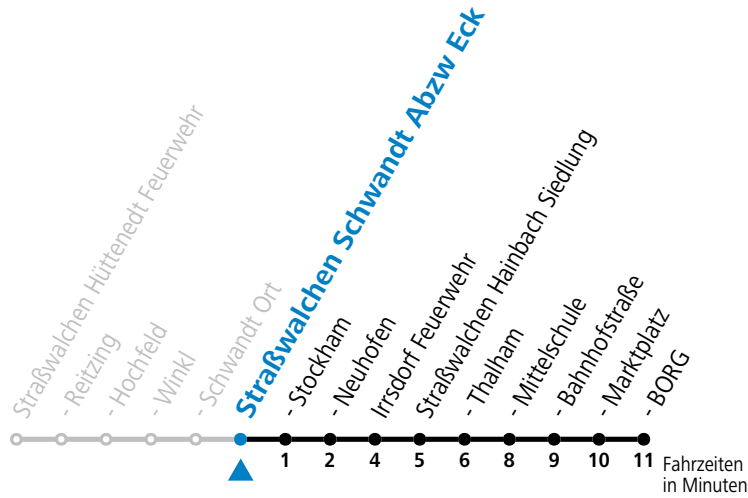

gültig ab 11.12.2022.

Alle Angaben ohne Gewähr.

Montag-Freitag (Schule)

6 45

Samstag, Sonn- und Feiertag kein Linienverkehr

An schulfreien Tagen kein Linienverkehr

Ferien im Bundesland Salzburg: 24.12.2022 bis 06.01.2023, 13. bis 19.02., 01. bis 10.04., 08.07. bis 10.09., 24.09. und 26.10. bis 02.11.2023 (Vorbehaltlich Änderungen durch die Schulbehörde)

gültig ab 11.12.2022.

Alle Angaben ohne Gewähr.

Montag-Freitag (Schule)

6 46

Samstag, Sonn- und Feiertag kein Linienverkehr

An schulfreien Tagen kein Linienverkehr

Ferien im Bundesland Salzburg: 24.12.2022 bis 06.01.2023, 13. bis 19.02., 01. bis 10.04., 08.07. bis 10.09., 24.09. und 26.10. bis 02.11.2023 (Vorbehaltlich Änderungen durch die Schulbehörde)