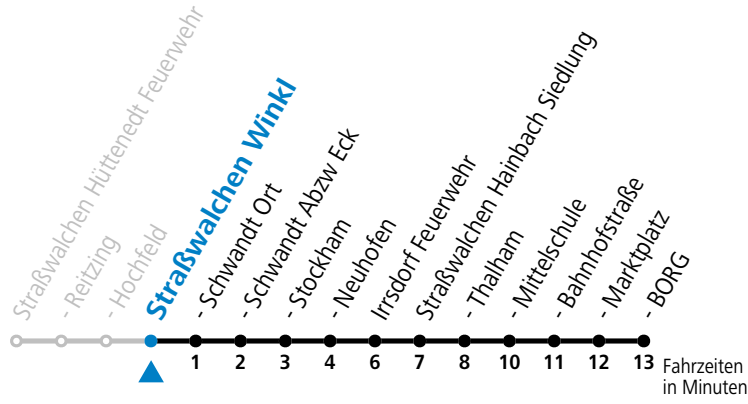

Alle Angaben ohne Gewähr.

Montag-Freitag (Schule)

6 42

Samstag, Sonn- und Feiertag kein Linienverkehr

An schulfreien Tagen kein Linienverkehr

Ferien im Bundesland Salzburg: 24.12.2022 bis 06.01.2023, 13. bis 19.02., 01. bis 10.04., 08.07. bis 10.09., 24.09. und 26.10. bis 02.11.2023 (Vorbehaltlich Änderungen durch die Schulbehörde)

gültig ab 11.12.2022.

Alle Angaben ohne Gewähr.

Montag-Freitag (Schule)

6 43

Samstag, Sonn- und Feiertag kein Linienverkehr

An schulfreien Tagen kein Linienverkehr

Ferien im Bundesland Salzburg: 24.12.2022 bis 06.01.2023, 13. bis 19.02., 01. bis 10.04., 08.07. bis 10.09., 24.09. und 26.10. bis 02.11.2023 (Vorbehaltlich Änderungen durch die Schulbehörde)

gültig ab 11.12.2022.

Alle Angaben ohne Gewähr.

Montag-Freitag (Schule)

6 44

Samstag, Sonn- und Feiertag kein Linienverkehr

An schulfreien Tagen kein Linienverkehr

Ferien im Bundesland Salzburg: 24.12.2022 bis 06.01.2023, 13. bis 19.02., 01. bis 10.04., 08.07. bis 10.09., 24.09. und 26.10. bis 02.11.2023 (Vorbehaltlich Änderungen durch die Schulbehörde)