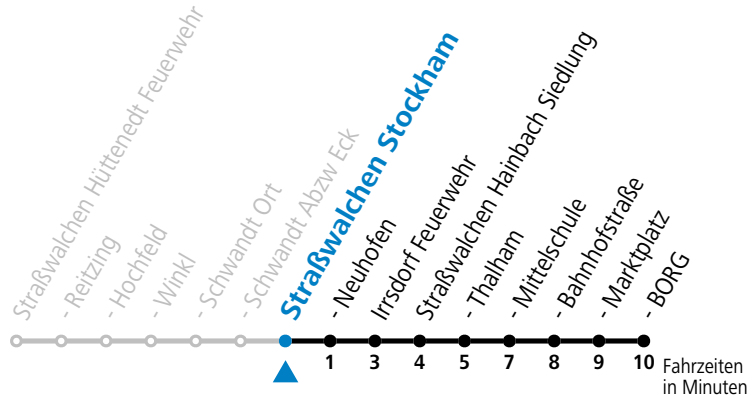

Salzburg Verkehr®
verbindet

Salzburger Verkehrsverbund GmbH
Schallmooser Hauptstraße 10 | 5020 Salzburg

T +43 (0)662 632 900 | www.salzburg-verkehr.at

Die Salzburg Verkehr-App
zum Gratis-Download >>

gültig ab 11.12.2022.

Alle Angaben ohne Gewähr.

Montag-Freitag (Schule)

6 47

Samstag, Sonn- und Feiertag kein Linienverkehr

An schulfreien Tagen kein Linienverkehr

Ferien im Bundesland Salzburg: 24.12.2022 bis 06.01.2023, 13. bis 19.02., 01. bis 10.04., 08.07. bis 10.09., 24.09. und 26.10. bis 02.11.2023 (Vorbehaltlich Änderungen durch die Schulbehörde)