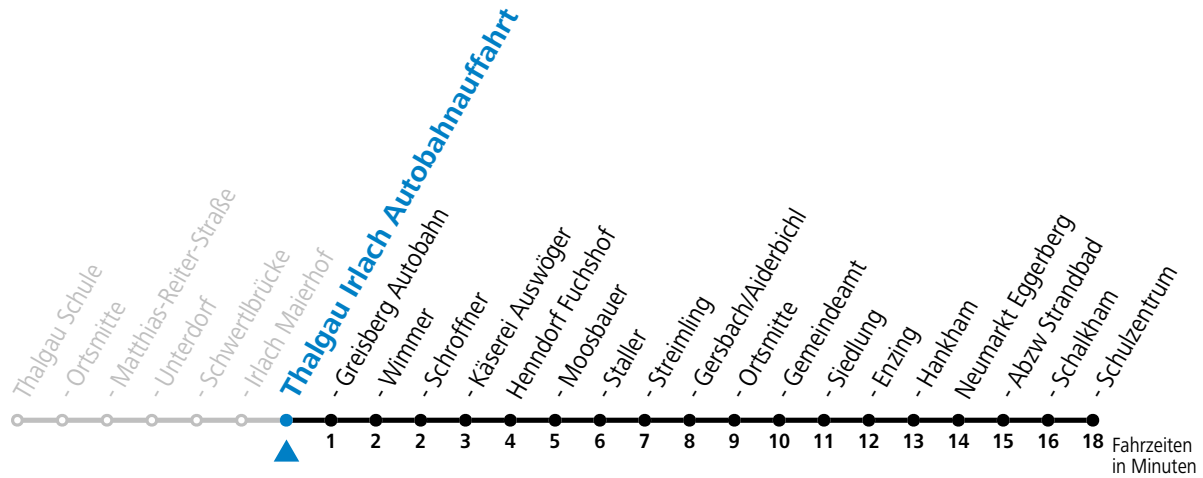

gültig ab 11.12.2022.

Alle Angaben ohne Gewähr.

Montag-Freitag (Schule)

13 52

17 09

Samstag, Sonn- und Feiertag kein Linienverkehr

An schulfreien Tagen kein Linienverkehr

Ferien im Bundesland Salzburg: 24.12.2022 bis 06.01.2023, 13. bis 19.02., 01. bis 10.04., 08.07. bis 10.09., 24.09. und 26.10. bis 02.11.2023 (Vorbehaltlich Änderungen durch die Schulbehörde)