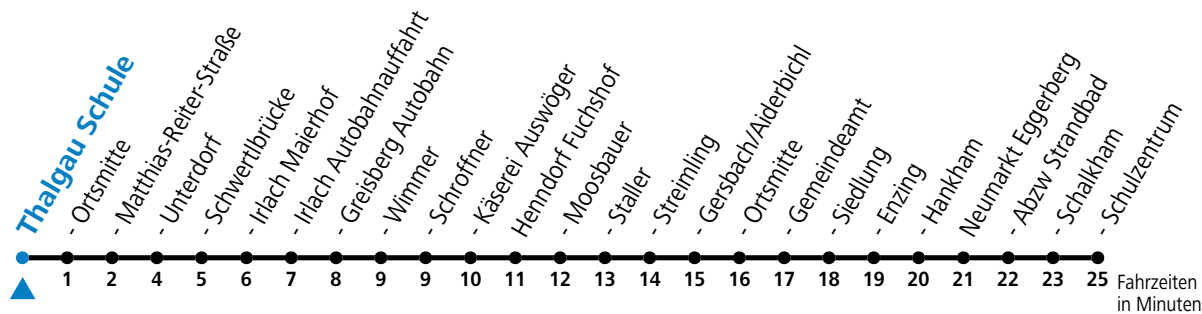

gültig ab 11.12.2022.

Alle Angaben ohne Gewähr.

Montag-Freitag (Schule)

6 34

Samstag, Sonn- und Feiertag kein Linienverkehr

An schulfreien Tagen kein Linienverkehr

Ferien im Bundesland Salzburg: 24.12.2022 bis 06.01.2023, 13. bis 19.02., 01. bis 10.04., 08.07. bis 10.09., 24.09. und 26.10. bis 02.11.2023 (Vorbehaltlich Änderungen durch die Schulbehörde)

gültig ab 11.12.2022.

Alle Angaben ohne Gewähr.

Montag-Freitag (Schule)

13 46

Samstag, Sonn- und Feiertag kein Linienverkehr

An schulfreien Tagen kein Linienverkehr

Ferien im Bundesland Salzburg: 24.12.2022 bis 06.01.2023, 13. bis 19.02., 01. bis 10.04., 08.07. bis 10.09., 24.09. und 26.10. bis 02.11.2023 (Vorbehaltlich Änderungen durch die Schulbehörde)