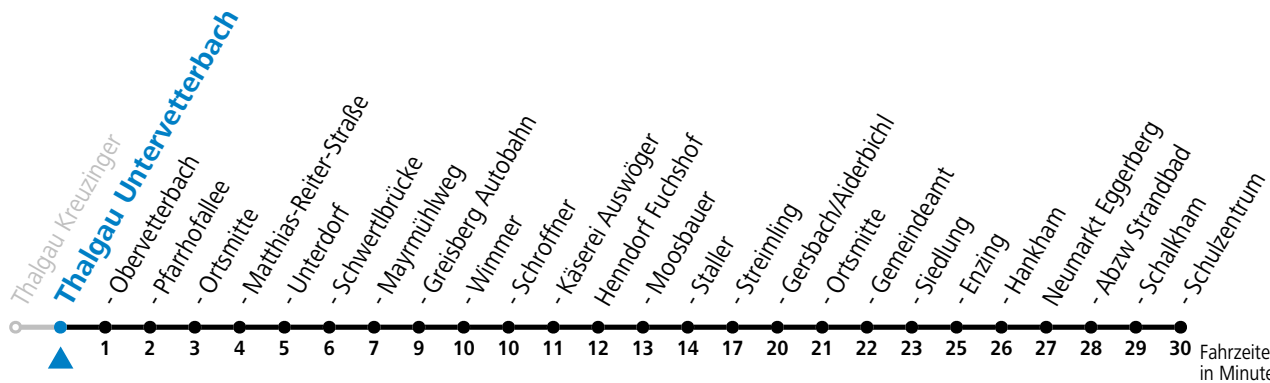

gültig ab 11.12.2022.

Alle Angaben ohne Gewähr.

Montag-Freitag (Schule)

6 31

Samstag, Sonn- und Feiertag kein Linienverkehr

An schulfreien Tagen kein Linienverkehr

Ferien im Bundesland Salzburg: 24.12.2022 bis 06.01.2023, 13. bis 19.02., 01. bis 10.04., 08.07. bis 10.09., 24.09. und 26.10. bis 02.11.2023 (Vorbehaltlich Änderungen durch die Schulbehörde)

gültig ab 11.12.2022.

Alle Angaben ohne Gewähr.

Montag-Freitag (Schule)

6 32

Samstag, Sonn- und Feiertag kein Linienverkehr

An schulfreien Tagen kein Linienverkehr

Ferien im Bundesland Salzburg: 24.12.2022 bis 06.01.2023, 13. bis 19.02., 01. bis 10.04., 08.07. bis 10.09., 24.09. und 26.10. bis 02.11.2023 (Vorbehaltlich Änderungen durch die Schulbehörde)