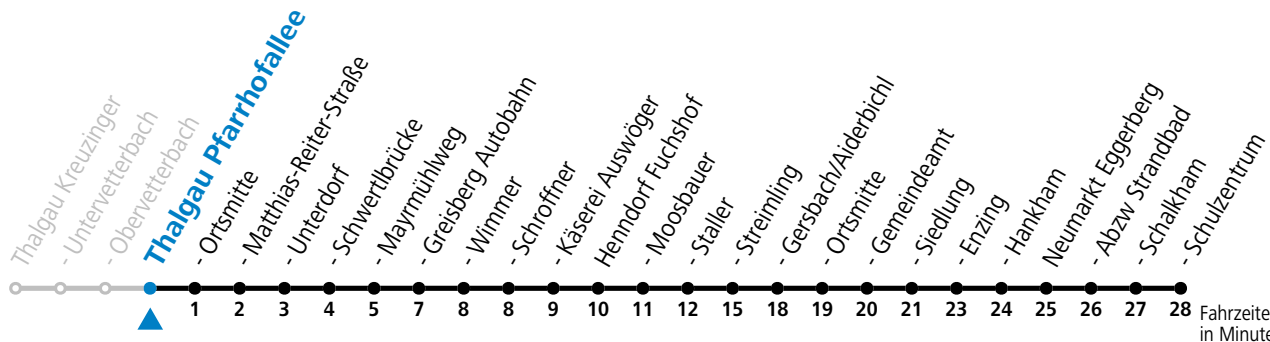

gültig ab 11.12.2022.

Alle Angaben ohne Gewähr.

Montag-Freitag (Schule)

6 33

Samstag, Sonn- und Feiertag kein Linienverkehr

An schulfreien Tagen kein Linienverkehr

Ferien im Bundesland Salzburg: 24.12.2022 bis 06.01.2023, 13. bis 19.02., 01. bis 10.04., 08.07. bis 10.09., 24.09. und 26.10. bis 02.11.2023 (Vorbehaltlich Änderungen durch die Schulbehörde)

gültig ab 11.12.2022.

Alle Angaben ohne Gewähr.

Montag-Freitag (Schule)

6 34

Samstag, Sonn- und Feiertag kein Linienverkehr

An schulfreien Tagen kein Linienverkehr

Ferien im Bundesland Salzburg: 24.12.2022 bis 06.01.2023, 13. bis 19.02., 01. bis 10.04., 08.07. bis 10.09., 24.09. und 26.10. bis 02.11.2023 (Vorbehaltlich Änderungen durch die Schulbehörde)