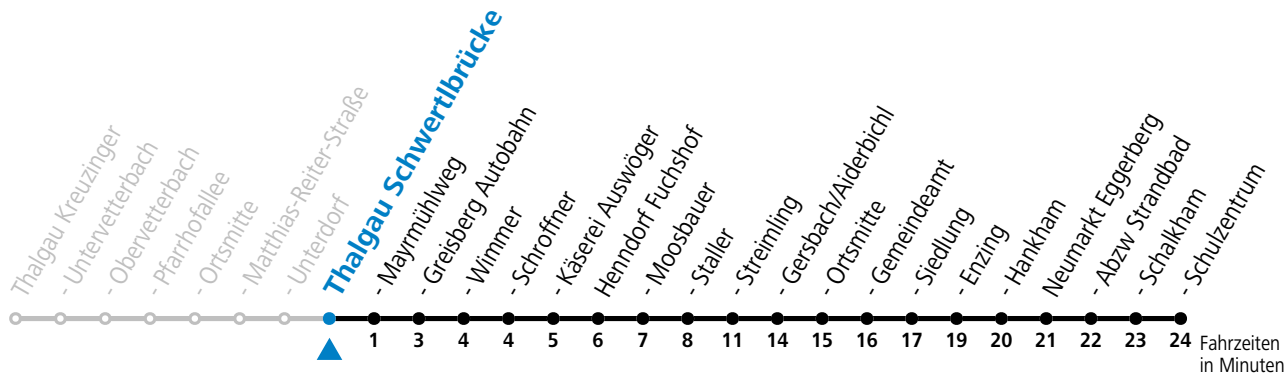

gültig ab 11.12.2022.

Alle Angaben ohne Gewähr.

Montag-Freitag (Schule)

6 37_a

13 50

17 07

a = fährt Weg a

Samstag, Sonn- und Feiertag kein Linienverkehr

An schulfreien Tagen kein Linienverkehr

Ferien im Bundesland Salzburg: 24.12.2022 bis 06.01.2023, 13. bis 19.02., 01. bis 10.04., 08.07. bis 10.09., 24.09. und 26.10. bis 02.11.2023 (Vorbehaltlich Änderungen durch die Schulbehörde)