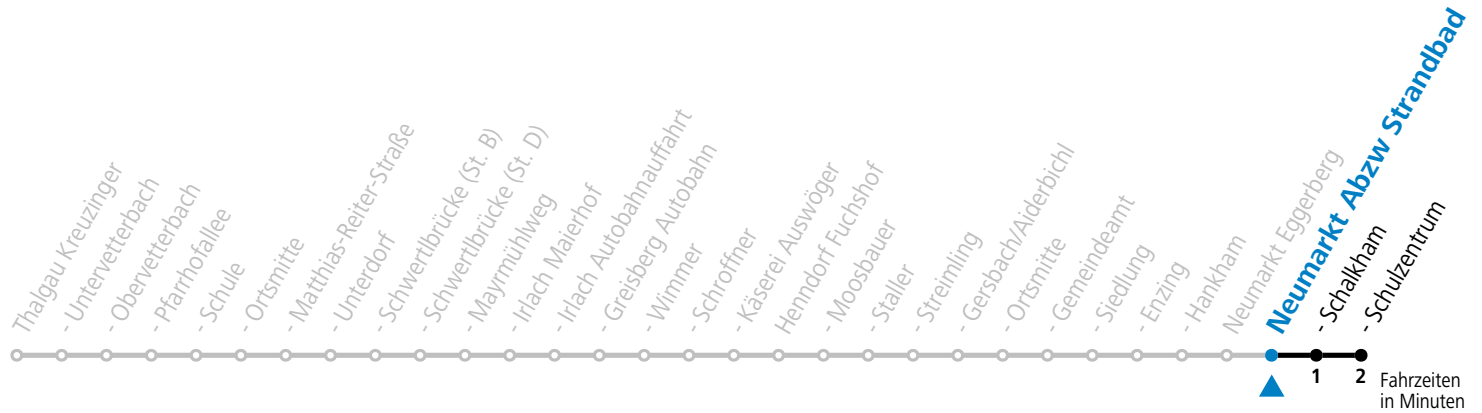

gültig ab 11.12.2022.

Alle Angaben ohne Gewähr.

Montag-Freitag (Schule)

7 00