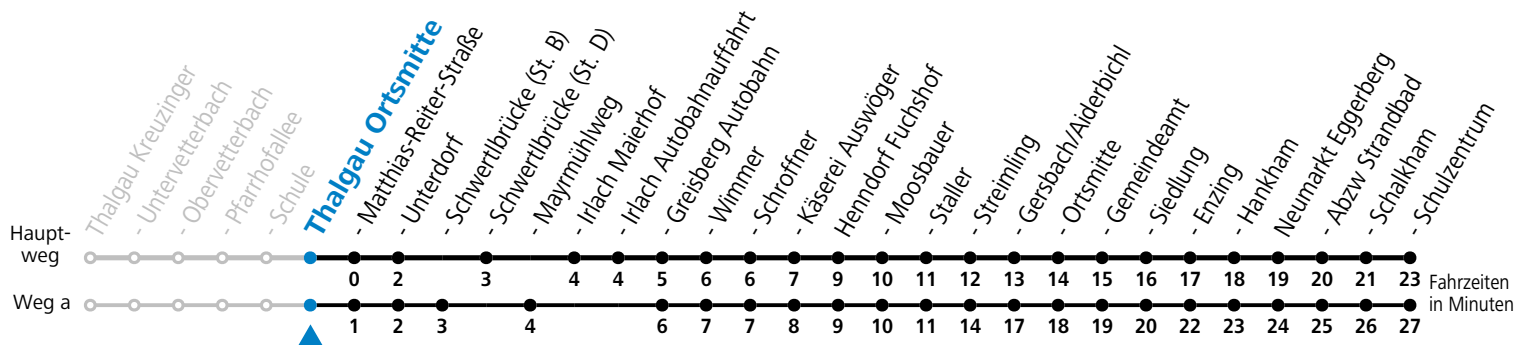

gültig ab 11.12.2022.

Alle Angaben ohne Gewähr.

Montag-Freitag (Schule)

13 46

Samstag, Sonn- und Feiertag kein Linienverkehr

An schulfreien Tagen kein Linienverkehr

Ferien im Bundesland Salzburg: 24.12.2022 bis 06.01.2023, 13. bis 19.02., 01. bis 10.04., 08.07. bis 10.09., 24.09. und 26.10. bis 02.11.2023 (Vorbehaltlich Änderungen durch die Schulbehörde)