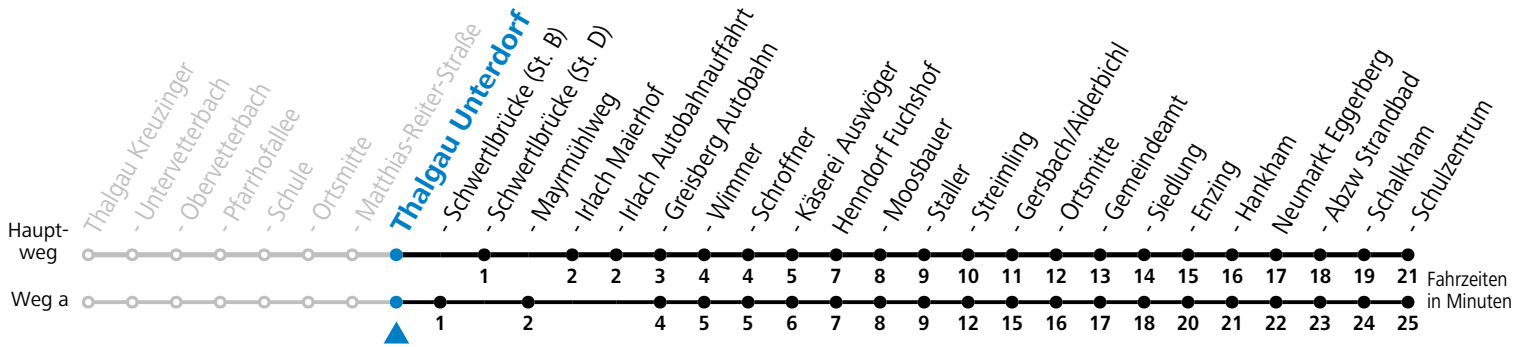

gültig ab 11.12.2022.

Alle Angaben ohne Gewähr.

Montag-Freitag (Schule)

6 36_a

13 48

17 06

a = fährt Weg a

Samstag, Sonn- und Feiertag kein Linienverkehr

An schulfreien Tagen kein Linienverkehr

Ferien im Bundesland Salzburg: 24.12.2022 bis 06.01.2023, 13. bis 19.02., 01. bis 10.04., 08.07. bis 10.09., 24.09. und 26.10. bis 02.11.2023 (Vorbehaltlich Änderungen durch die Schulbehörde)