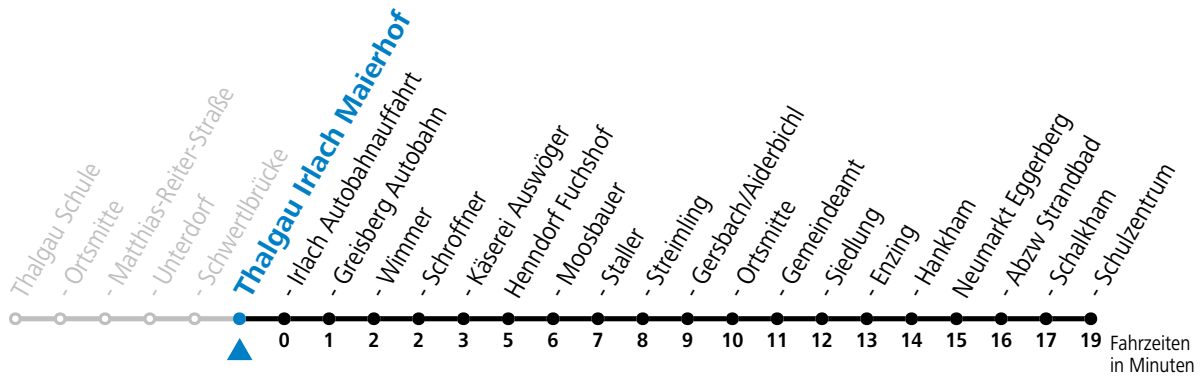

gültig ab 11.12.2022.

Alle Angaben ohne Gewähr.

Montag-Freitag (Schule)

6 39

Samstag, Sonn- und Feiertag kein Linienverkehr

An schulfreien Tagen kein Linienverkehr

Ferien im Bundesland Salzburg: 24.12.2022 bis 06.01.2023, 13. bis 19.02., 01. bis 10.04., 08.07. bis 10.09., 24.09. und 26.10. bis 02.11.2023 (Vorbehaltlich Änderungen durch die Schulbehörde)