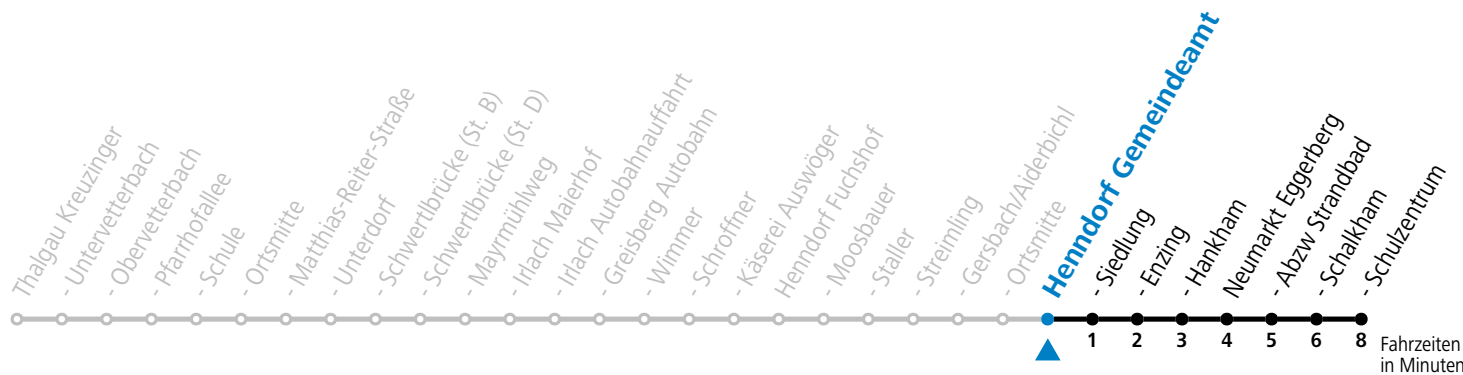

Alle Angaben ohne Gewähr.

Montag-Freitag (Schule)

6 53

14 02

17 19

Samstag, Sonn- und Feiertag kein Linienverkehr

An schulfreien Tagen kein Linienverkehr

Ferien im Bundesland Salzburg: 24.12.2022 bis 06.01.2023, 13. bis 19.02., 01. bis 10.04., 08.07. bis 10.09., 24.09. und 26.10. bis 02.11.2023 (Vorbehaltlich Änderungen durch die Schulbehörde)