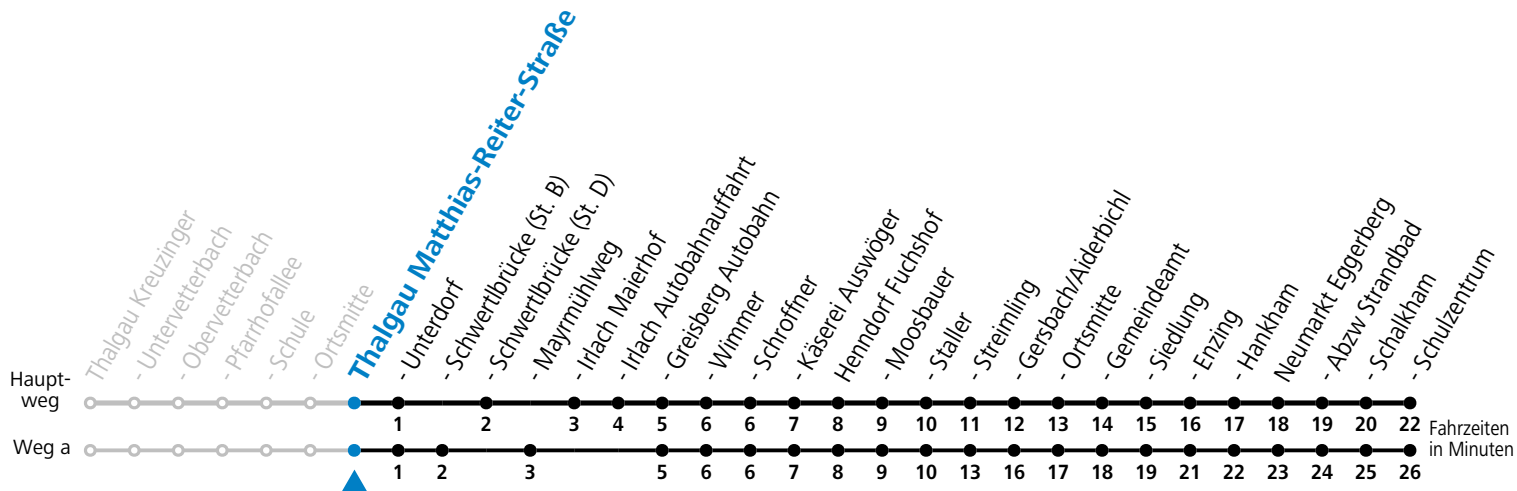

gültig ab 11.12.2022.

Alle Angaben ohne Gewähr.

Montag-Freitag (Schule)

6 35_a

13 47

17 06

a = fährt Weg a

Samstag, Sonn- und Feiertag kein Linienverkehr

An schulfreien Tagen kein Linienverkehr

Ferien im Bundesland Salzburg: 24.12.2022 bis 06.01.2023, 13. bis 19.02., 01. bis 10.04., 08.07. bis 10.09., 24.09. und 26.10. bis 02.11.2023 (Vorbehaltlich Änderungen durch die Schulbehörde)