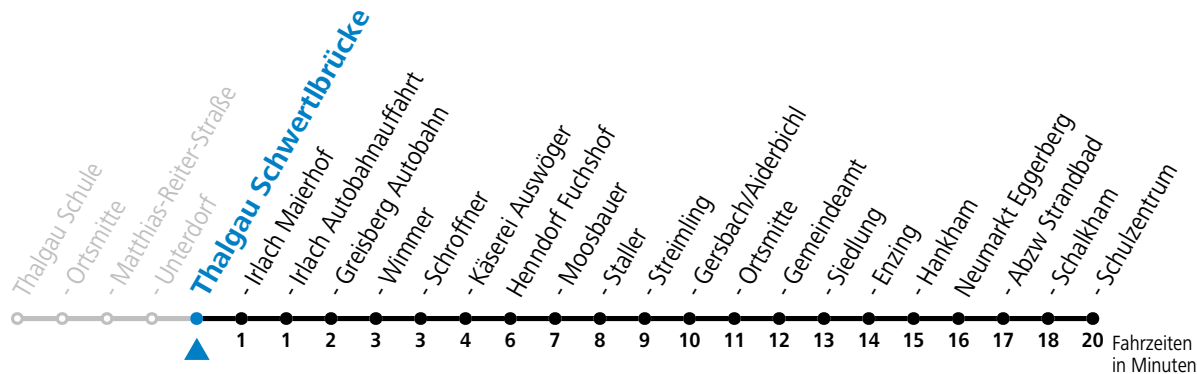

gültig ab 11.12.2022.

Alle Angaben ohne Gewähr.

Montag-Freitag (Schule)

6 38

Samstag, Sonn- und Feiertag kein Linienverkehr

An schulfreien Tagen kein Linienverkehr

Ferien im Bundesland Salzburg: 24.12.2022 bis 06.01.2023, 13. bis 19.02., 01. bis 10.04., 08.07. bis 10.09., 24.09. und 26.10. bis 02.11.2023 (Vorbehaltlich Änderungen durch die Schulbehörde)