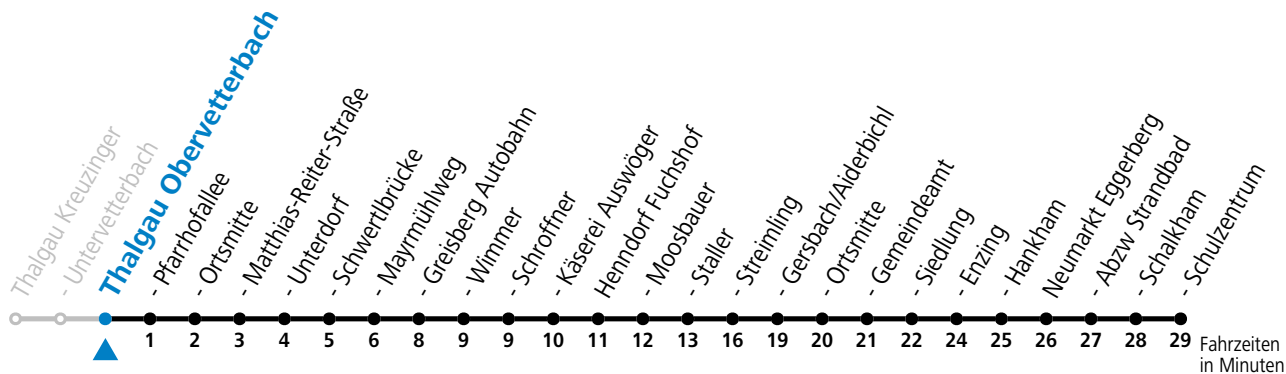

gültig ab 11.12.2022.

Alle Angaben ohne Gewähr.

Montag-Freitag (Schule)

6 32

Samstag, Sonn- und Feiertag kein Linienverkehr

An schulfreien Tagen kein Linienverkehr

Ferien im Bundesland Salzburg: 24.12.2022 bis 06.01.2023, 13. bis 19.02., 01. bis 10.04., 08.07. bis 10.09., 24.09. und 26.10. bis 02.11.2023 (Vorbehaltlich Änderungen durch die Schulbehörde)