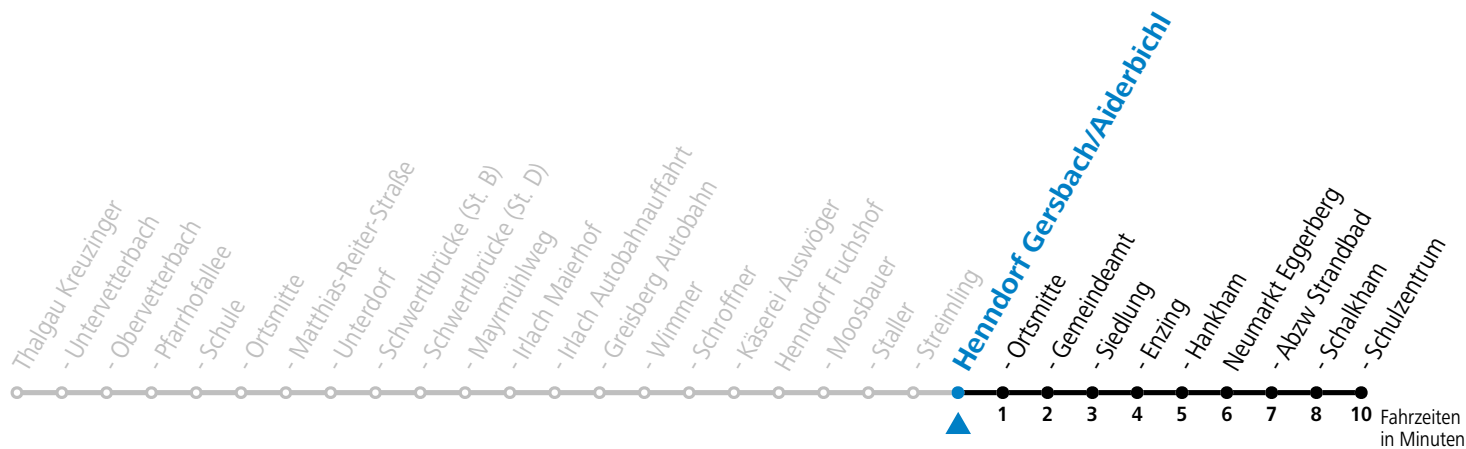

Alle Angaben ohne Gewähr.

Montag-Freitag (Schule)

6 49

14 00

17 17

Samstag, Sonn- und Feiertag kein Linienverkehr

An schulfreien Tagen kein Linienverkehr

Ferien im Bundesland Salzburg: 24.12.2022 bis 06.01.2023, 13. bis 19.02., 01. bis 10.04., 08.07. bis 10.09., 24.09. und 26.10. bis 02.11.2023 (Vorbehaltlich Änderungen durch die Schulbehörde)