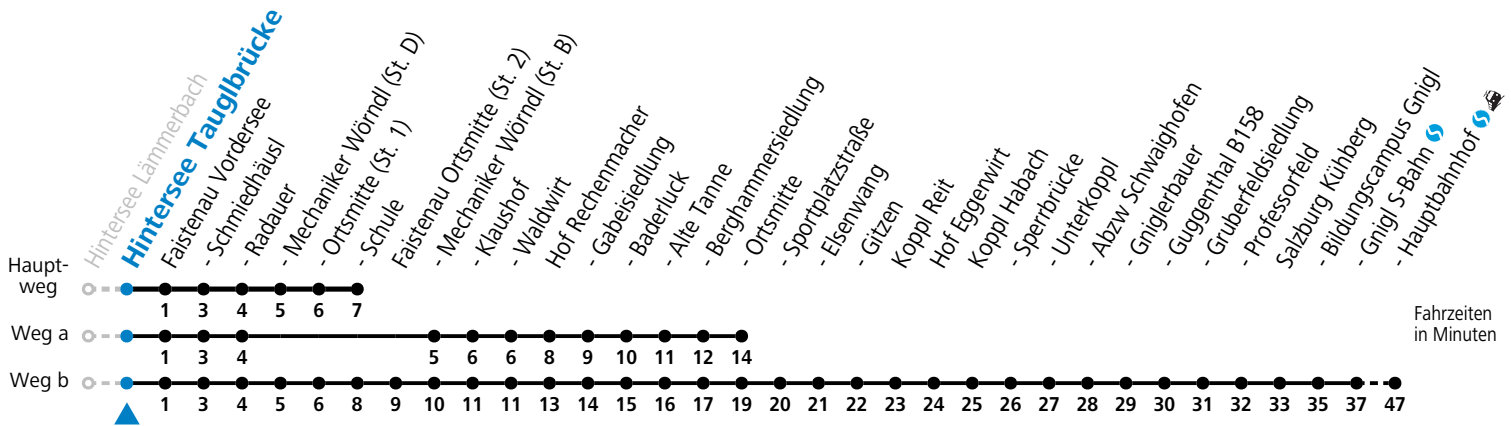

gültig ab 11.12.2022.

Alle Angaben ohne Gewähr.

Montag - Freitag		Samstag		Sonn- und Feiertag	
5	36_b				
6	32_b	6	11	6	52_a
7	32	7	21		
8	21	8	21	8	04_a
9	21	9	21	9	04_a
10	21	10	21	10	04_a
11	21	11	21	11	04_a
12	21	12	21	12	04_a
13	21	13	21	13	04_a
14	21	14	21	14	04_a
15	21	15	21	15	04_a
16	21	16	21	16	04_a
17	21	17	21	17	04_a
18	21	18	21	18	04_a
19	12	19	12	19	04_a
		20	15		

a = fährt Weg a   b = fährt Weg b

Montag bis Samstag: Umstieg Richtung Salzburg in Faistenau (Schule) zur Linie 155

Sonn-/Feiertag: Umstieg Richtung Salzburg in Hof (Ortsmitte) zur Linie 150

Sonn-/Feiertag: Umstieg Richtung Faistenau Schule an der Haltestelle SCHMIEDHÄUSL

Am 24.12. und 31.12. (sofern nicht Sonntag) gilt der Samstag-Fahrplan

Ferien im Bundesland Salzburg: 24.12.2022 bis 06.01.2023, 13. bis 19.02., 01. bis 10.04., 08.07. bis 10.09., 24.09. und 26.10. bis 02.11.2023 (Vorbehaltlich Änderungen durch die Schulbehörde)