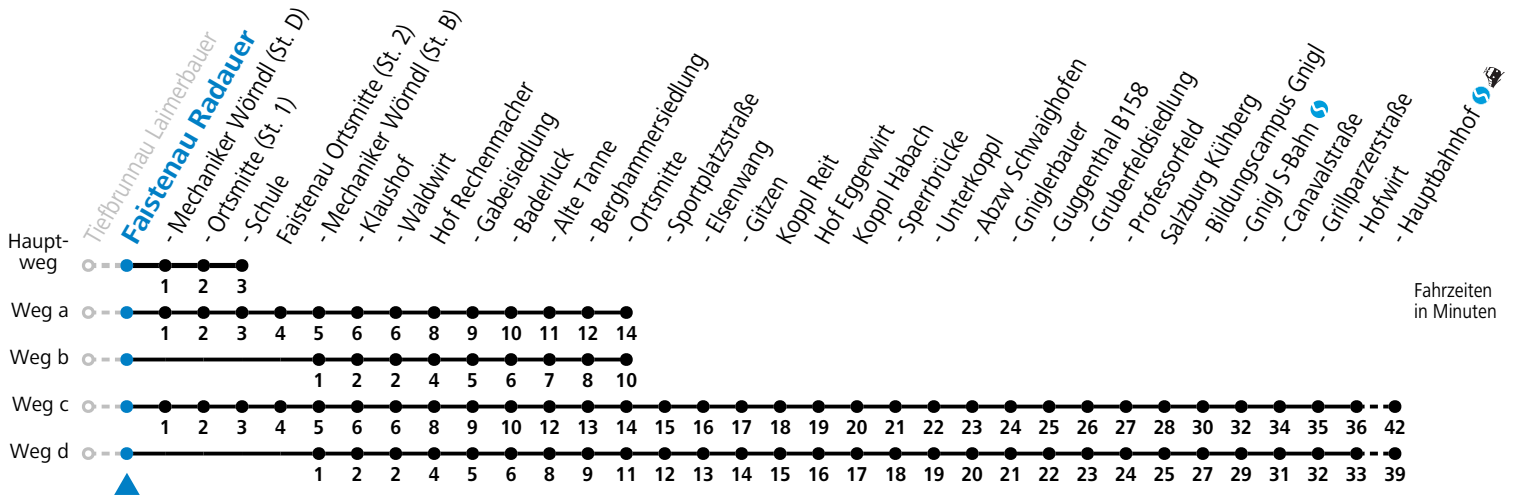

gültig ab 11.12.2022.

Alle Angaben ohne Gewähr.

Montag - Freitag		Samstag		Sonn- und Feiertag	
5	40_c				
6	03_c 36_d 36_c	6	15	6	56_b 57_a
7	36 38	7	25		
8	25	8	25	8	08_b 08_a
9	25	9	25	9	08_b 08_a
10	25	10	25	10	08_b 08_a
11	25	11	25	11	08_b 08_a
12	25	12	25	12	08_b 08_a
13	25	13	25	13	08_b 08_a
14	25	14	25	14	08_b 08_a
15	25	15	25	15	08_b 08_a
16	25	16	25	16	08_b 08_a
17	25	17	25	17	08_b 08_a
18	25	18	25	18	08_b 08_a
19	16	19	16	19	08_b 08_a
20	16	20	16 19		

a = fährt Weg a   b = fährt Weg b   c = fährt Weg c   d = fährt Weg d

Montag bis Samstag: Umstieg Richtung Salzburg in Faistenau (Schule) zur Linie 155
Sonn-/Feiertag: Umstieg Richtung Salzburg in Hof (Ortsmitte) zur Linie 150

Am 24.12. und 31.12. (sofern nicht Sonntag) gilt der Samstag-Fahrplan

Ferien im Bundesland Salzburg: 24.12.2022 bis 06.01.2023, 13. bis 19.02., 01. bis 10.04., 08.07. bis 10.09., 24.09. und 26.10. bis 02.11.2023 (Vorbehaltlich Änderungen durch die Schulbehörde)