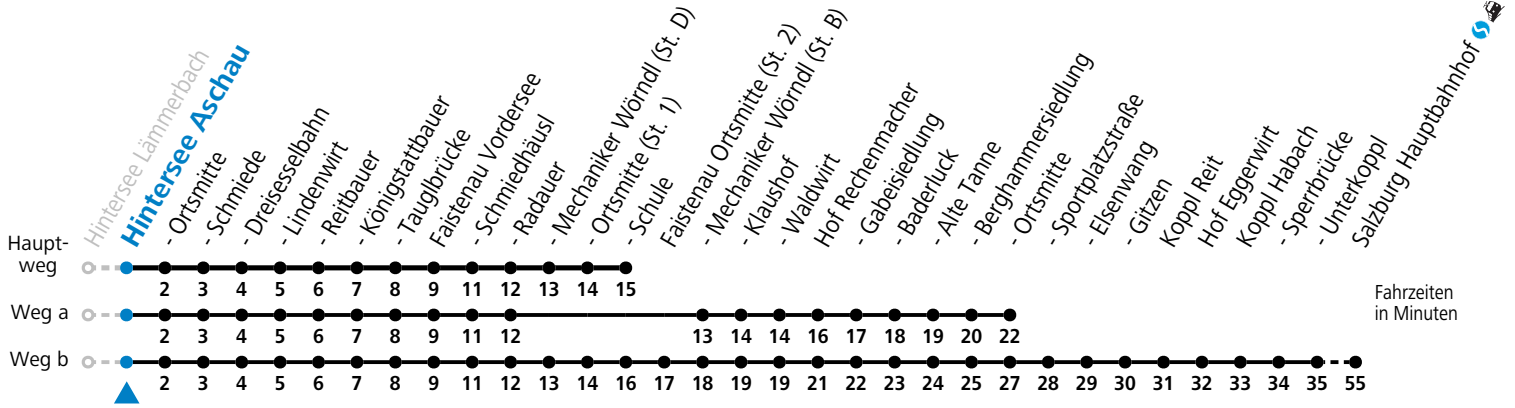

gültig ab 11.12.2022.

Alle Angaben ohne Gewähr.

Montag - Freitag		Samstag		Sonn- und Feiertag	
5	28_b				
6	24_b	6	03	6	44_a
7	24	7	13	7	56_a
8	13	8	13	8	56_a
9	13	9	13	9	56_a
10	13	10	13	10	56_a
11	13	11	13	11	56_a
12	13	12	13	12	56_a
13	13	13	13	13	56_a
14	13	14	13	14	56_a
15	13	15	13	15	56_a
16	13	16	13	16	56_a
17	13	17	13	17	56_a
18	13	18	13	18	56_a
19	04	19	04		
		20	07		

a = fährt Weg a   b = fährt Weg b

Montag bis Samstag: Umstieg Richtung Salzburg in Faistenau (Schule) zur Linie 155

Sonn-/Feiertag: Umstieg Richtung Salzburg in Hof (Ortsummitte) zur Linie 150

Sonn-/Feiertag: Umstieg Richtung Faistenau Schule an der Haltestelle SCHMIEDHÄUSL

Am 24.12. und 31.12. (sofern nicht Sonntag) gilt der Samstag-Fahrplan

Ferien im Bundesland Salzburg: 24.12.2022 bis 06.01.2023, 13. bis 19.02., 01. bis 10.04., 08.07. bis 10.09., 24.09. und 26.10. bis 02.11.2023 (Vorbehaltlich Änderungen durch die Schulbehörde)