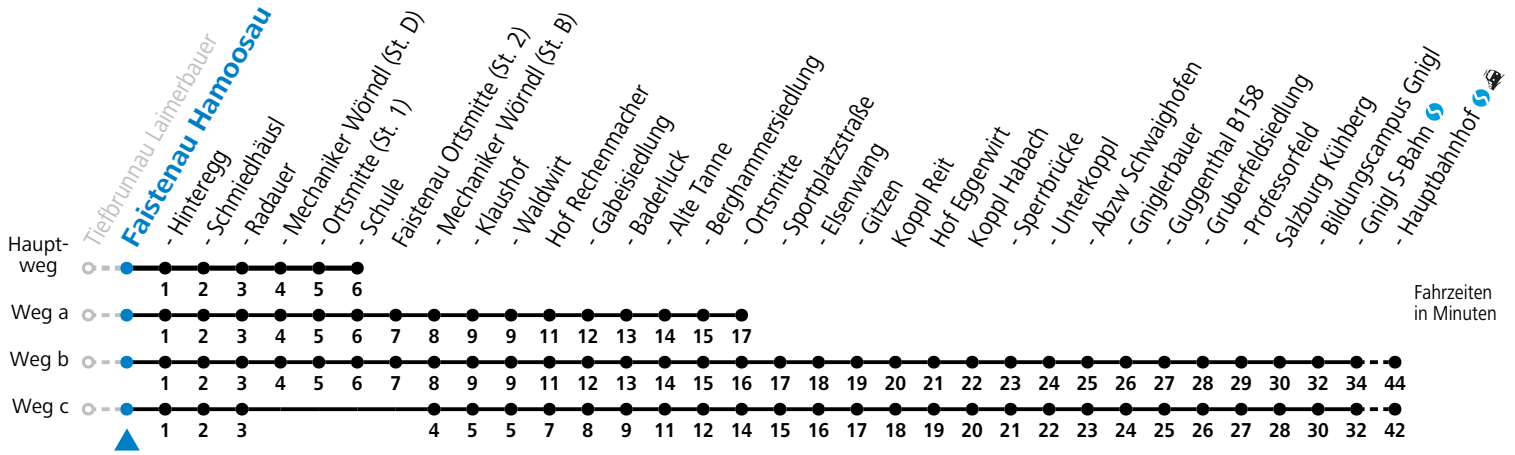

Fahrzeiten in Minuten

gültig ab 11.12.2022.

Alle Angaben ohne Gewähr.

Montag - Freitag		Samstag		Sonn- und Feiertag	
6	00_b 33_c	6	12	6	54_a
7	35	7	22		
8	22	8	22	8	05_a
9	22	9	22	9	05_a
10	22	10	22	10	05_a
11	22	11	22	11	05_a
12	22	12	22	12	05_a
13	22	13	22	13	05_a
14	22	14	22	14	05_a
15	22	15	22	15	05_a
16	22	16	22	16	05_a
17	22	17	22	17	05_a
18	22	18	22	18	05_a
19	13	19	13	19	05_a
20	13	20	13		

a = fährt Weg a   b = fährt Weg b   c = fährt Weg c

Montag bis Samstag: Umstieg Richtung Salzburg in Faistenau (Schule) zur Linie 155

Sonn-/Feiertag: Umstieg Richtung Salzburg in Hof (Ortsmitte) zur Linie 150

Am 24.12. und 31.12. (sofern nicht Sonntag) gilt der Samstag-Fahrplan

Ferien im Bundesland Salzburg: 24.12.2022 bis 06.01.2023, 13. bis 19.02., 01. bis 10.04., 08.07. bis 10.09., 24.09. und 26.10. bis 02.11.2023 (Vorbehaltlich Änderungen durch die Schulbehörde)