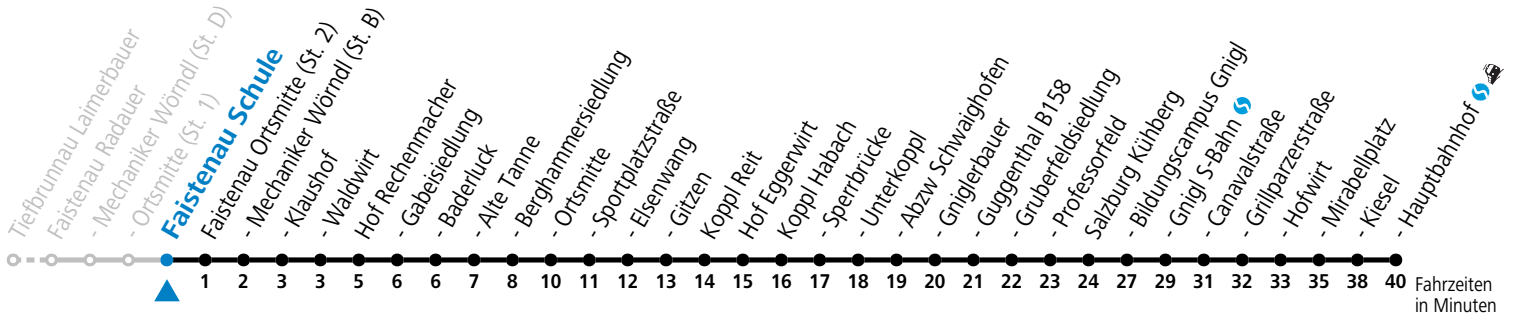

gültig ab 11.12.2022.

Alle Angaben ohne Gewähr.

Montag - Freitag		Samstag		Sonn- und Feiertag	
5	44	5	50		
6	06 40 50	6	20		
7	15 45	7	00 30	7	00_a
8	00 30	8	00 30	8	11_a
9	00 30	9	00 30	9	11_a
10	00 30	10	00 30	10	11_a
11	00 30	11	00 30	11	11_a
12	00 30	12	00 30	12	11_a
13	00 30	13	00 30	13	11_a
14	00 30	14	00 30	14	11_a
15	00 30	15	00 30	15	11_a
16	00 30	16	00 30	16	11_a
17	00 30	17	00 30	17	11_a
18	00 30 51	18	00 30 51	18	11_a
19	21 51	19	21 51	19	11_a
		20	21		

a = bis Hof Ortsmitte

Sonn-/Feiertag: Umstieg Richtung Salzburg in Hof (Ortsmitte) zur Linie 150

Am 24.12. und 31.12. (sofern nicht Sonntag) gilt der Samstag-Fahrplan

Ferien im Bundesland Salzburg: 24.12.2022 bis 06.01.2023, 13. bis 19.02., 01. bis 10.04., 08.07. bis 10.09., 24.09. und 26.10. bis 02.11.2023 (Vorbehaltlich Änderungen durch die Schulbehörde)