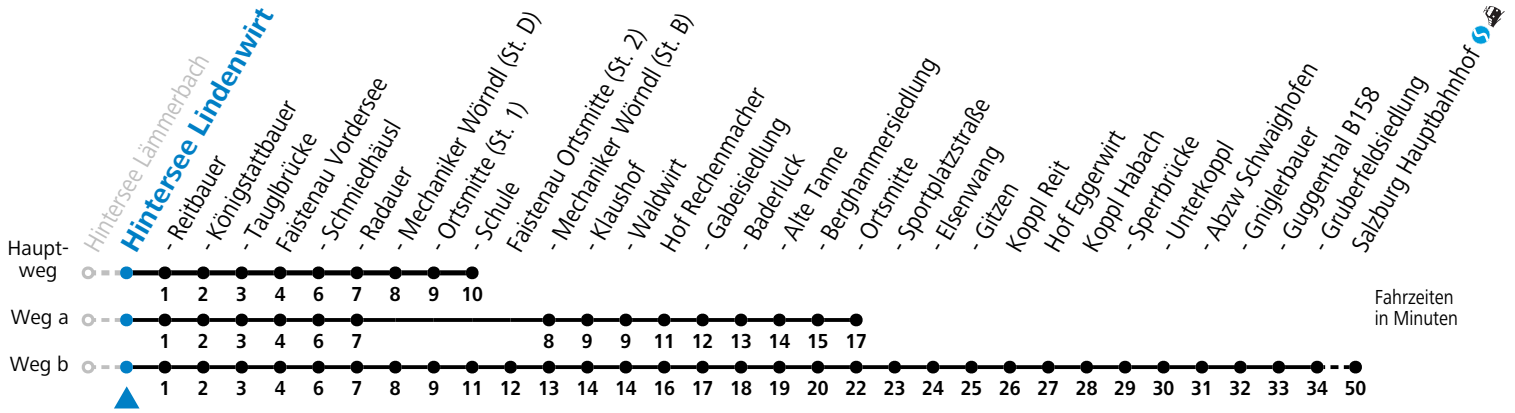

gültig ab 11.12.2022.

Alle Angaben ohne Gewähr.

Montag - Freitag		Samstag		Sonn- und Feiertag	
5	33_b				
6	29_b	6	08	6	49_a
7	29	7	18		
8	18	8	18	8	01_a
9	18	9	18	9	01_a
10	18	10	18	10	01_a
11	18	11	18	11	01_a
12	18	12	18	12	01_a
13	18	13	18	13	01_a
14	18	14	18	14	01_a
15	18	15	18	15	01_a
16	18	16	18	16	01_a
17	18	17	18	17	01_a
18	18	18	18	18	01_a
19	09	19	09	19	01_a
		20	12		

a = fährt Weg a   b = fährt Weg b

Montag bis Samstag: Umstieg Richtung Salzburg in Faistenau (Schule) zur Linie 155

Sonn-/Feiertag: Umstieg Richtung Salzburg in Hof (Ortsmitte) zur Linie 150

Sonn-/Feiertag: Umstieg Richtung Faistenau Schule an der Haltestelle SCHMIEDHÄUSL

Am 24.12. und 31.12. (sofern nicht Sonntag) gilt der Samstag-Fahrplan

Ferien im Bundesland Salzburg: 24.12.2022 bis 06.01.2023, 13. bis 19.02., 01. bis 10.04., 08.07. bis 10.09., 24.09. und 26.10. bis 02.11.2023 (Vorbehaltlich Änderungen durch die Schulbehörde)