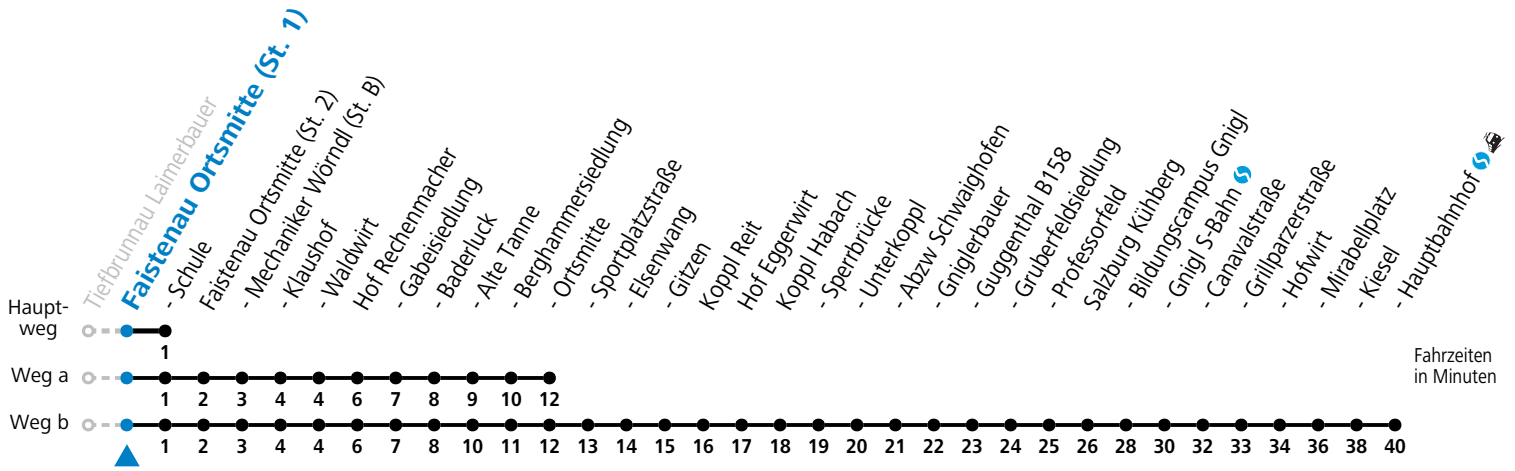

gültig ab 11.12.2022.

Alle Angaben ohne Gewähr.

Montag - Freitag		Samstag		Sonn- und Feiertag	
5	42_b				
6	05_b 38_b	6	17	6	59_a
7	38 40	7	27		
8	27	8	27	8	10_a
9	27	9	27	9	10_a
10	27	10	27	10	10_a
11	27	11	27	11	10_a
12	27	12	27	12	10_a
13	27	13	27	13	10_a
14	27	14	27	14	10_a
15	27	15	27	15	10_a
16	27	16	27	16	10_a
17	27	17	27	17	10_a
18	27	18	27	18	10_a
19	18	19	18	19	10_a
20	18	20	18 21		

a = fährt Weg a   b = fährt Weg b

Montag bis Samstag: Umstieg Richtung Salzburg in Faistenau (Schule) zur Linie 155

Sonn-/Feiertag: Umstieg Richtung Salzburg in Hof (Ortsmitte) zur Linie 150

Am 24.12. und 31.12. (sofern nicht Sonntag) gilt der Samstag-Fahrplan

Ferien im Bundesland Salzburg: 24.12.2022 bis 06.01.2023, 13. bis 19.02., 01. bis 10.04., 08.07. bis 10.09., 24.09. und 26.10. bis 02.11.2023 (Vorbehaltlich Änderungen durch die Schulbehörde)