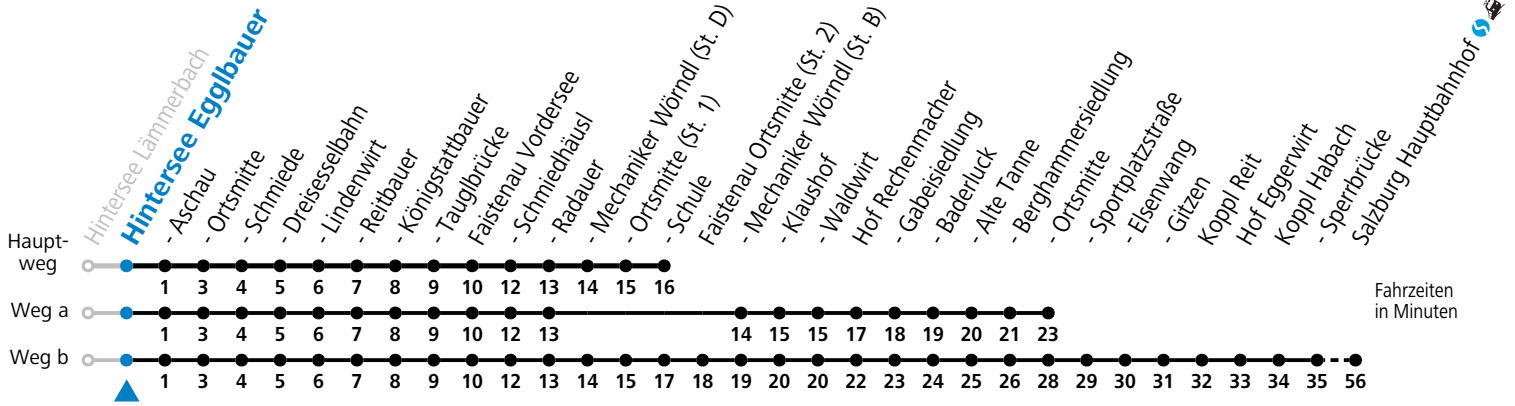

a = fährt Weg a b = fährt Weg b

Montag bis Samstag: Umstieg Richtung Salzburg in Faistenau (Schule) zur Linie 155

Sonn-/Feiertag: Umstieg Richtung Salzburg in Hof (Ortsmitte) zur Linie 150

Sonn-/Feiertag: Umstieg Richtung Faistenau Schule an der Haltestelle SCHMIEDHÄUSL

Am 24.12. und 31.12. (sofern nicht Sonntag) gilt der Samstag-Fahrplan

Ferien im Bundesland Salzburg: 24.12.2022 bis 06.01.2023, 13. bis 19.02., 01. bis 10.04., 08.07. bis 10.09., 24.09. und 26.10. bis 02.11.2023 (Vorbehaltlich Änderungen durch die Schulbehörde)