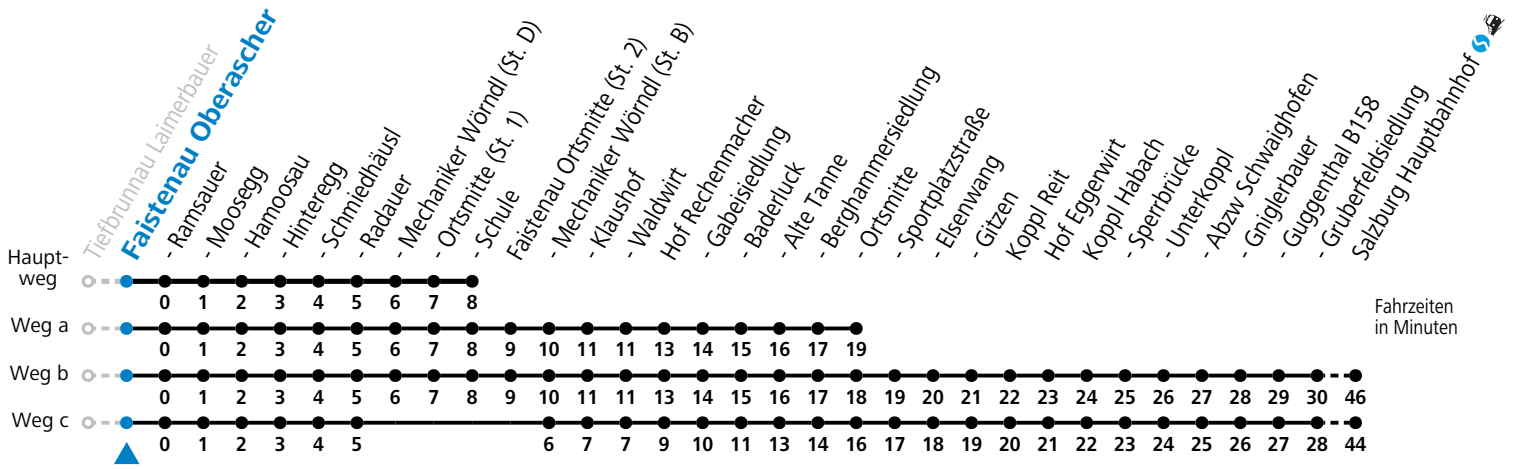

gültig ab 11.12.2022.

Alle Angaben ohne Gewähr.

Montag - Freitag		Samstag		Sonn- und Feiertag	
5	58_b				
6	31_c	6	10	6	52_a
7	33	7	20		
8	20	8	20	8	03_a
9	20	9	20	9	03_a
10	20	10	20	10	03_a
11	20	11	20	11	03_a
12	20	12	20	12	03_a
13	20	13	20	13	03_a
14	20	14	20	14	03_a
15	20	15	20	15	03_a
16	20	16	20	16	03_a
17	20	17	20	17	03_a
18	20	18	20	18	03_a
19	11	19	11	19	03_a
20	11	20	11		

a = fährt Weg a   b = fährt Weg b   c = fährt Weg c

Montag bis Samstag: Umstieg Richtung Salzburg in Faistenau (Schule) zur Linie 155

Sonn-/Feiertag: Umstieg Richtung Salzburg in Hof (Ortsmitte) zur Linie 150

Am 24.12. und 31.12. (sofern nicht Sonntag) gilt der Samstag-Fahrplan

Ferien im Bundesland Salzburg: 24.12.2022 bis 06.01.2023, 13. bis 19.02., 01. bis 10.04., 08.07. bis 10.09., 24.09. und 26.10. bis 02.11.2023 (Vorbehaltlich Änderungen durch die Schulbehörde)