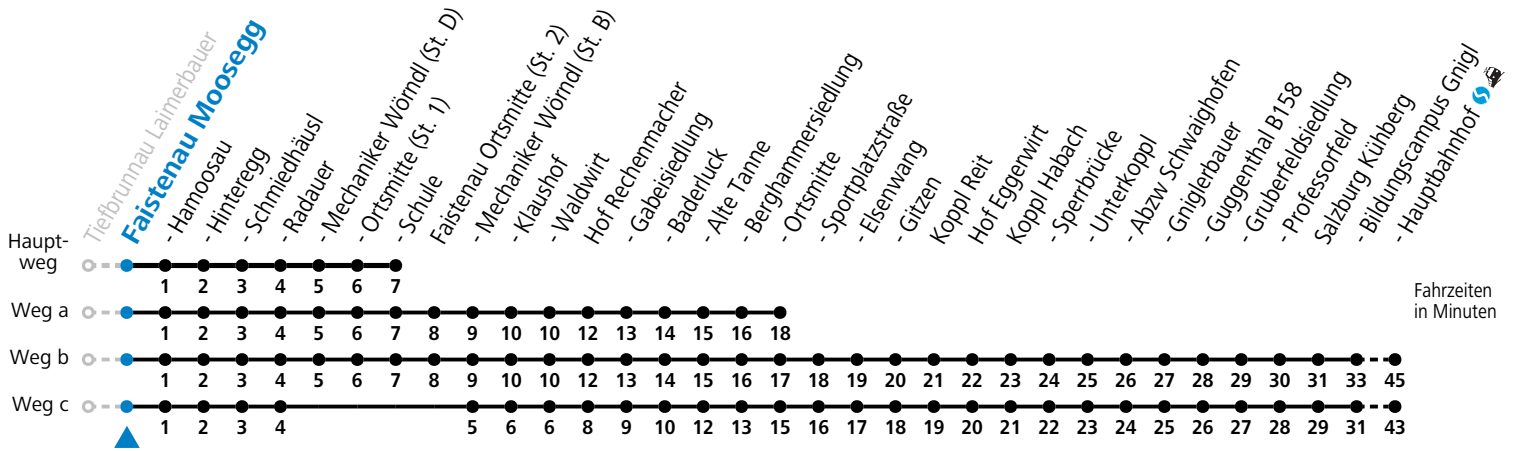

gültig ab 11.12.2022.

Alle Angaben ohne Gewähr.

Montag - Freitag		Samstag		Sonn- und Feiertag	
5	59_b				
6	32_c	6	11	6	53_a
7	34	7	21		
8	21	8	21	8	04_a
9	21	9	21	9	04_a
10	21	10	21	10	04_a
11	21	11	21	11	04_a
12	21	12	21	12	04_a
13	21	13	21	13	04_a
14	21	14	21	14	04_a
15	21	15	21	15	04_a
16	21	16	21	16	04_a
17	21	17	21	17	04_a
18	21	18	21	18	04_a
19	12	19	12	19	04_a
20	12	20	12		

a = fährt Weg a   b = fährt Weg b   c = fährt Weg c

Montag bis Samstag: Umstieg Richtung Salzburg in Faistenau (Schule) zur Linie 155

Sonn-/Feiertag: Umstieg Richtung Salzburg in Hof (Ortsmitte) zur Linie 150

Am 24.12. und 31.12. (sofern nicht Sonntag) gilt der Samstag-Fahrplan

Ferien im Bundesland Salzburg: 24.12.2022 bis 06.01.2023, 13. bis 19.02., 01. bis 10.04., 08.07. bis 10.09., 24.09. und 26.10. bis 02.11.2023 (Vorbehaltlich Änderungen durch die Schulbehörde)