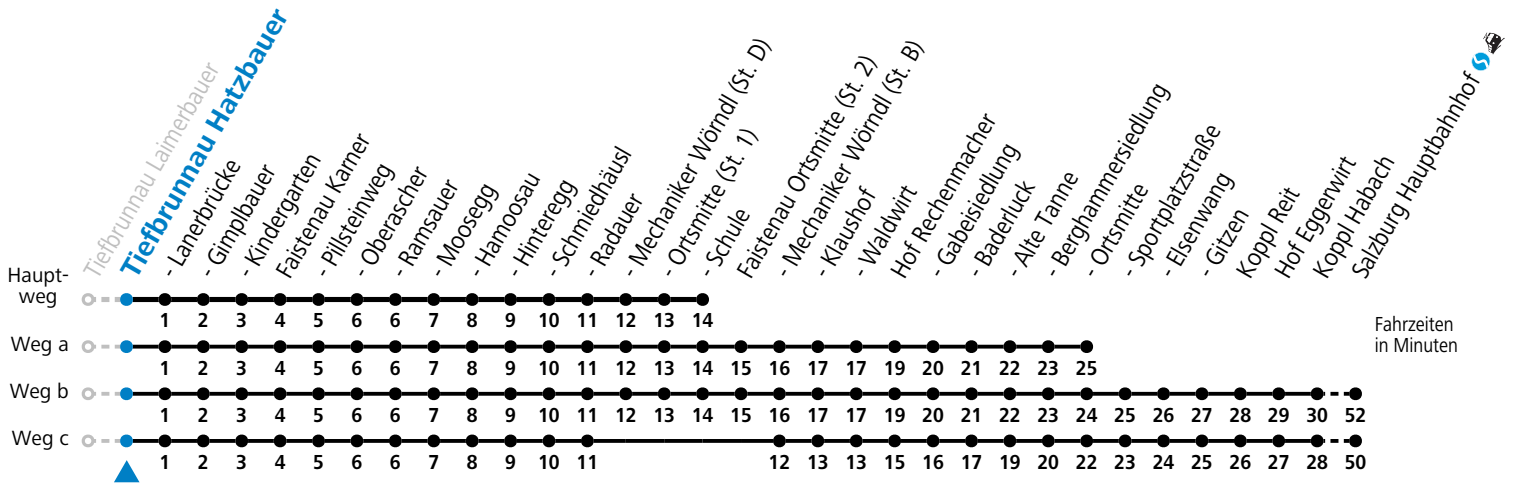

gültig ab 11.12.2022.

Alle Angaben ohne Gewähr.

Montag - Freitag		Samstag		Sonn- und Feiertag	
5	52_b				
6	25_c	6	04	6	46_a
7	27	7	14	7	57_a
8	14	8	14	8	57_a
9	14	9	14	9	57_a
10	14	10	14	10	57_a
11	14	11	14	11	57_a
12	14	12	14	12	57_a
13	14	13	14	13	57_a
14	14	14	14	14	57_a
15	14	15	14	15	57_a
16	14	16	14	16	57_a
17	14	17	14	17	57_a
18	14	18	14	18	57_a
19	05	19	05		
20	05	20	05		

a = fährt Weg a   b = fährt Weg b   c = fährt Weg c

Montag bis Samstag: Umstieg Richtung Salzburg in Faistenau (Schule) zur Linie 155

Sonn-/Feiertag: Umstieg Richtung Salzburg in Hof (Ortsmitte) zur Linie 150

Am 24.12. und 31.12. (sofern nicht Sonntag) gilt der Samstag-Fahrplan

Ferien im Bundesland Salzburg: 24.12.2022 bis 06.01.2023, 13. bis 19.02., 01. bis 10.04., 08.07. bis 10.09., 24.09. und 26.10. bis 02.11.2023 (Vorbehaltlich Änderungen durch die Schulbehörde)