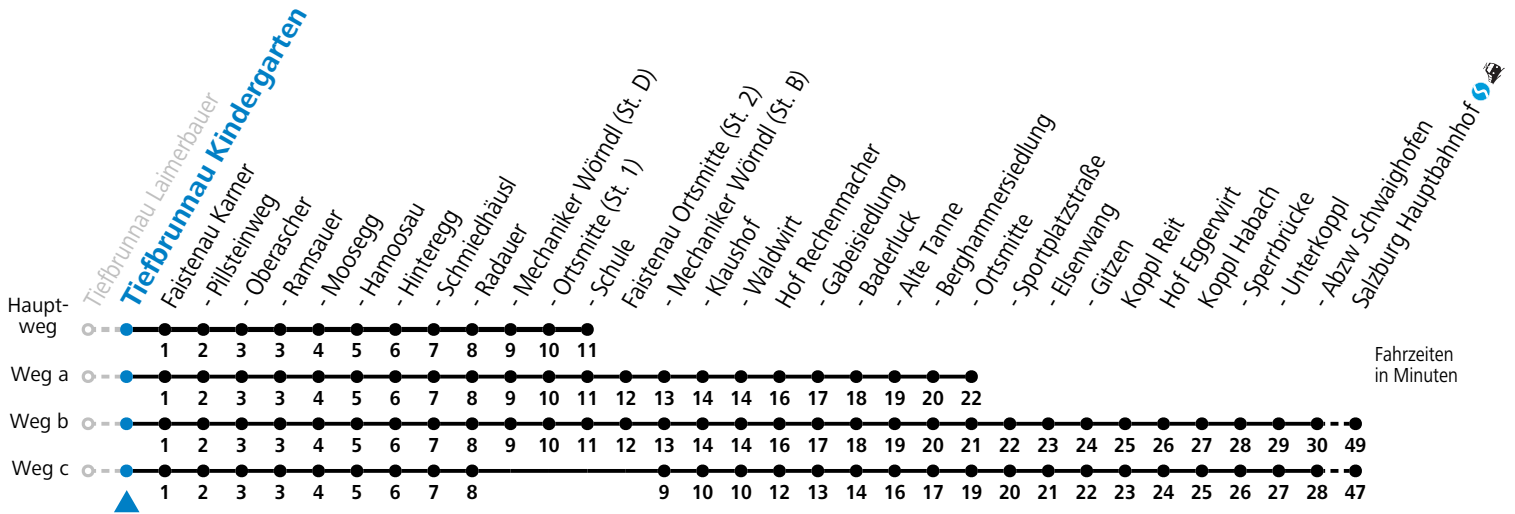

gültig ab 11.12.2022.

Alle Angaben ohne Gewähr.

Montag - Freitag		Samstag		Sonn- und Feiertag	
5	55_b				
6	28_c	6	07	6	49_a
7	30	7	17		
8	17	8	17	8	00_a
9	17	9	17	9	00_a
10	17	10	17	10	00_a
11	17	11	17	11	00_a
12	17	12	17	12	00_a
13	17	13	17	13	00_a
14	17	14	17	14	00_a
15	17	15	17	15	00_a
16	17	16	17	16	00_a
17	17	17	17	17	00_a
18	17	18	17	18	00_a
19	08	19	08	19	00_a
20	08	20	08		

a = fährt Weg a   b = fährt Weg b   c = fährt Weg c

Montag bis Samstag: Umstieg Richtung Salzburg in Faistenau (Schule) zur Linie 155
Sonn-/Feiertag: Umstieg Richtung Salzburg in Hof (Ortsmitte) zur Linie 150

Am 24.12. und 31.12. (sofern nicht Sonntag) gilt der Samstag-Fahrplan

Ferien im Bundesland Salzburg: 24.12.2022 bis 06.01.2023, 13. bis 19.02., 01. bis 10.04., 08.07. bis 10.09., 24.09. und 26.10. bis 02.11.2023 (Vorbehaltlich Änderungen durch die Schulbehörde)