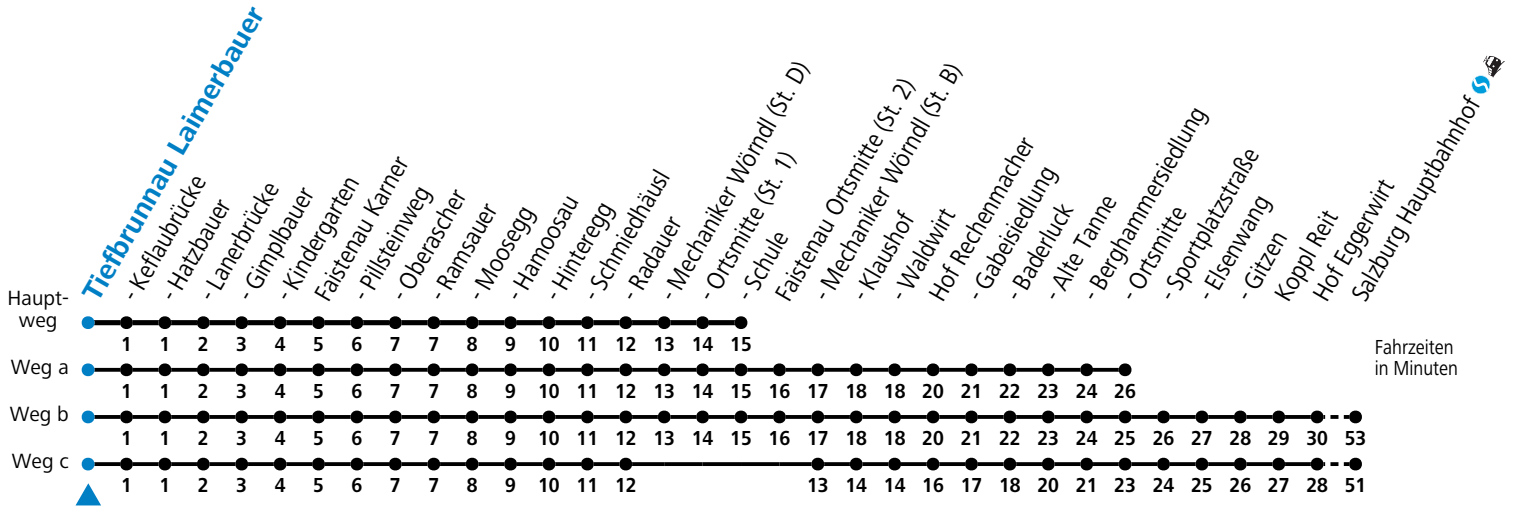

gültig ab 11.12.2022.

Alle Angaben ohne Gewähr.

Montag - Freitag		Samstag		Sonn- und Feiertag	
5	51_b				
6	24_c	6	03	6	45_a
7	26	7	13	7	56_a
8	13	8	13	8	56_a
9	13	9	13	9	56_a
10	13	10	13	10	56_a
11	13	11	13	11	56_a
12	13	12	13	12	56_a
13	13	13	13	13	56_a
14	13	14	13	14	56_a
15	13	15	13	15	56_a
16	13	16	13	16	56_a
17	13	17	13	17	56_a
18	13	18	13	18	56_a
19	04	19	04		
20	04	20	04		

a = fährt Weg a   b = fährt Weg b   c = fährt Weg c

Montag bis Samstag: Umstieg Richtung Salzburg in Faistenau (Schule) zur Linie 155
Sonn-/Feiertag: Umstieg Richtung Salzburg in Hof (Ortsmitte) zur Linie 150

Am 24.12. und 31.12. (sofern nicht Sonntag) gilt der Samstag-Fahrplan

Ferien im Bundesland Salzburg: 24.12.2022 bis 06.01.2023, 13. bis 19.02., 01. bis 10.04., 08.07. bis 10.09., 24.09. und 26.10. bis 02.11.2023 (Vorbehaltlich Änderungen durch die Schulbehörde)