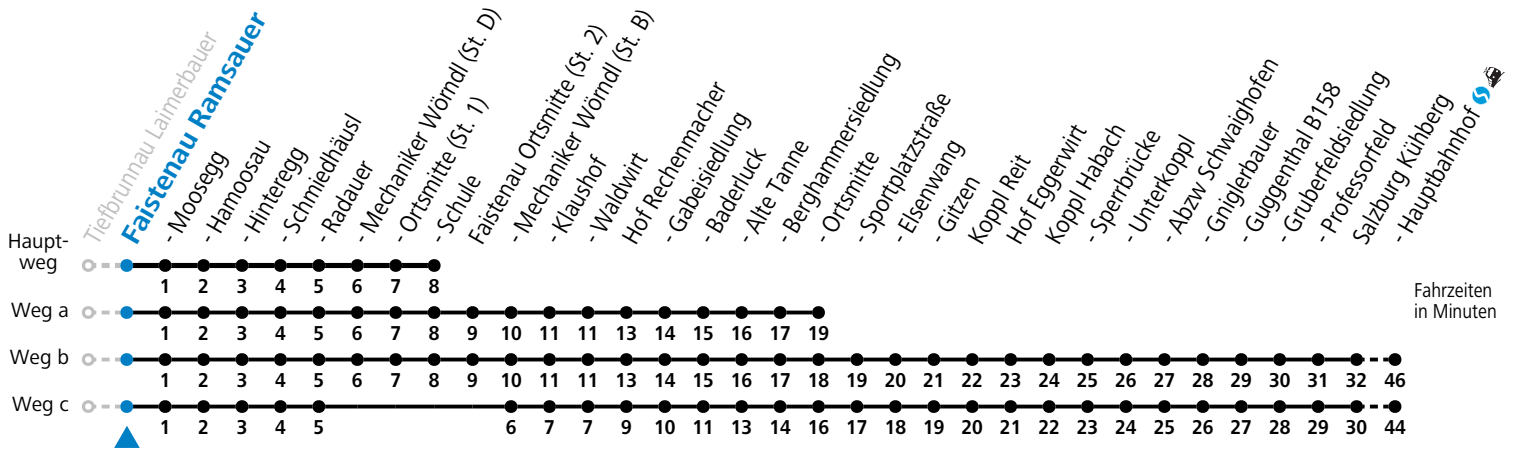

Fahrzeiten in Minuten

gültig ab 11.12.2022.

Alle Angaben ohne Gewähr.

Montag - Freitag		Samstag		Sonn- und Feiertag	
5	58_b				
6	31_c	6	10	6	52_a
7	33	7	20		
8	20	8	20	8	03_a
9	20	9	20	9	03_a
10	20	10	20	10	03_a
11	20	11	20	11	03_a
12	20	12	20	12	03_a
13	20	13	20	13	03_a
14	20	14	20	14	03_a
15	20	15	20	15	03_a
16	20	16	20	16	03_a
17	20	17	20	17	03_a
18	20	18	20	18	03_a
19	11	19	11	19	03_a
20	11	20	11		

a = fährt Weg a   b = fährt Weg b   c = fährt Weg c

Montag bis Samstag: Umstieg Richtung Salzburg in Faistenau (Schule) zur Linie 155

Sonn-/Feiertag: Umstieg Richtung Salzburg in Hof (Ortsmitte) zur Linie 150

Am 24.12. und 31.12. (sofern nicht Sonntag) gilt der Samstag-Fahrplan

Ferien im Bundesland Salzburg: 24.12.2022 bis 06.01.2023, 13. bis 19.02., 01. bis 10.04., 08.07. bis 10.09., 24.09. und 26.10. bis 02.11.2023 (Vorbehaltlich Änderungen durch die Schulbehörde)