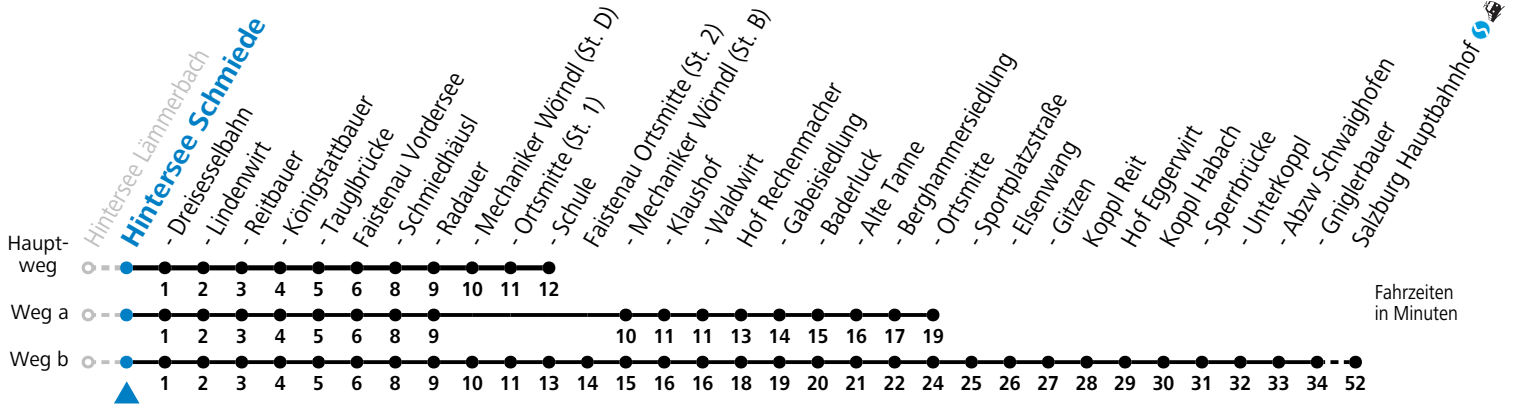

gültig ab 11.12.2022.

Alle Angaben ohne Gewähr.

Montag - Freitag		Samstag		Sonn- und Feiertag	
5	31_b				
6	27_b	6	06	6	47_a
7	27	7	16	7	59_a
8	16	8	16	8	59_a
9	16	9	16	9	59_a
10	16	10	16	10	59_a
11	16	11	16	11	59_a
12	16	12	16	12	59_a
13	16	13	16	13	59_a
14	16	14	16	14	59_a
15	16	15	16	15	59_a
16	16	16	16	16	59_a
17	16	17	16	17	59_a
18	16	18	16	18	59_a
19	07	19	07		
		20	10		

a = fährt Weg a   b = fährt Weg b

Montag bis Samstag: Umstieg Richtung Salzburg in Faistenau (Schule) zur Linie 155

Sonn-/Feiertag: Umstieg Richtung Salzburg in Hof (Ortsmitte) zur Linie 150

Sonn-/Feiertag: Umstieg Richtung Faistenau Schule an der Haltestelle SCHMIEDHÄUSL

Am 24.12. und 31.12. (sofern nicht Sonntag) gilt der Samstag-Fahrplan

Ferien im Bundesland Salzburg: 24.12.2022 bis 06.01.2023, 13. bis 19.02., 01. bis 10.04., 08.07. bis 10.09., 24.09. und 26.10. bis 02.11.2023 (Vorbehaltlich Änderungen durch die Schulbehörde)