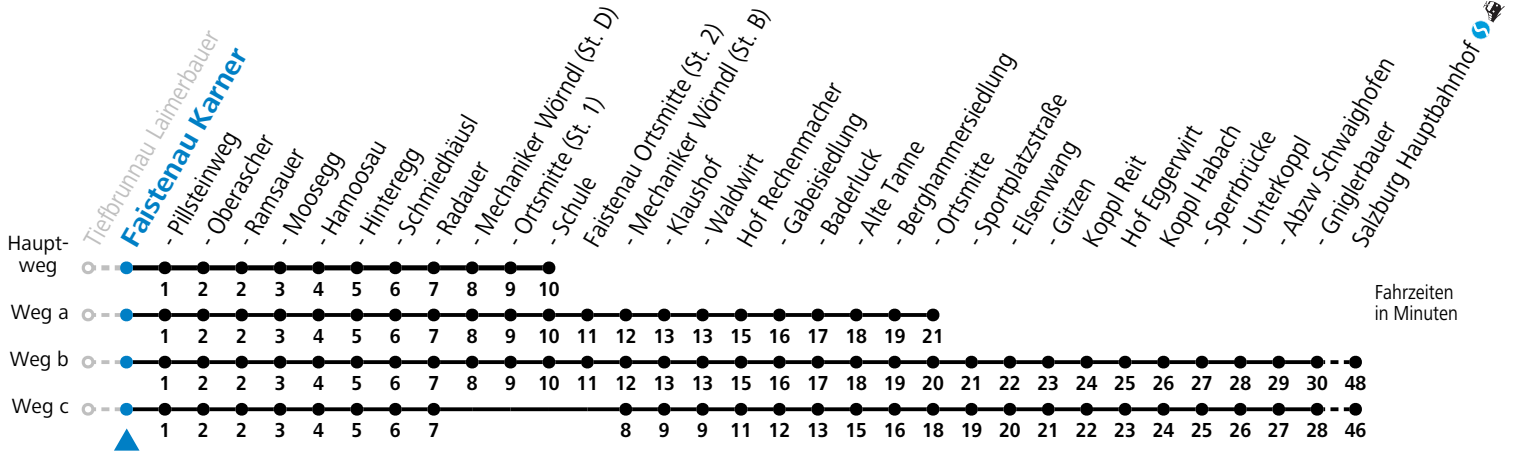

gültig ab 11.12.2022.

Alle Angaben ohne Gewähr.

Montag - Freitag		Samstag		Sonn- und Feiertag	
5	56_b				
6	29_c	6	08	6	50_a
7	31	7	18		
8	18	8	18	8	01_a
9	18	9	18	9	01_a
10	18	10	18	10	01_a
11	18	11	18	11	01_a
12	18	12	18	12	01_a
13	18	13	18	13	01_a
14	18	14	18	14	01_a
15	18	15	18	15	01_a
16	18	16	18	16	01_a
17	18	17	18	17	01_a
18	18	18	18	18	01_a
19	09	19	09	19	01_a
20	09	20	09		

a = fährt Weg a   b = fährt Weg b   c = fährt Weg c

Montag bis Samstag: Umstieg Richtung Salzburg in Faistenau (Schule) zur Linie 155

Sonn-/Feiertag: Umstieg Richtung Salzburg in Hof (Ortsmitte) zur Linie 150

Am 24.12. und 31.12. (sofern nicht Sonntag) gilt der Samstag-Fahrplan

Ferien im Bundesland Salzburg: 24.12.2022 bis 06.01.2023, 13. bis 19.02., 01. bis 10.04., 08.07. bis 10.09., 24.09. und 26.10. bis 02.11.2023 (Vorbehaltlich Änderungen durch die Schulbehörde)