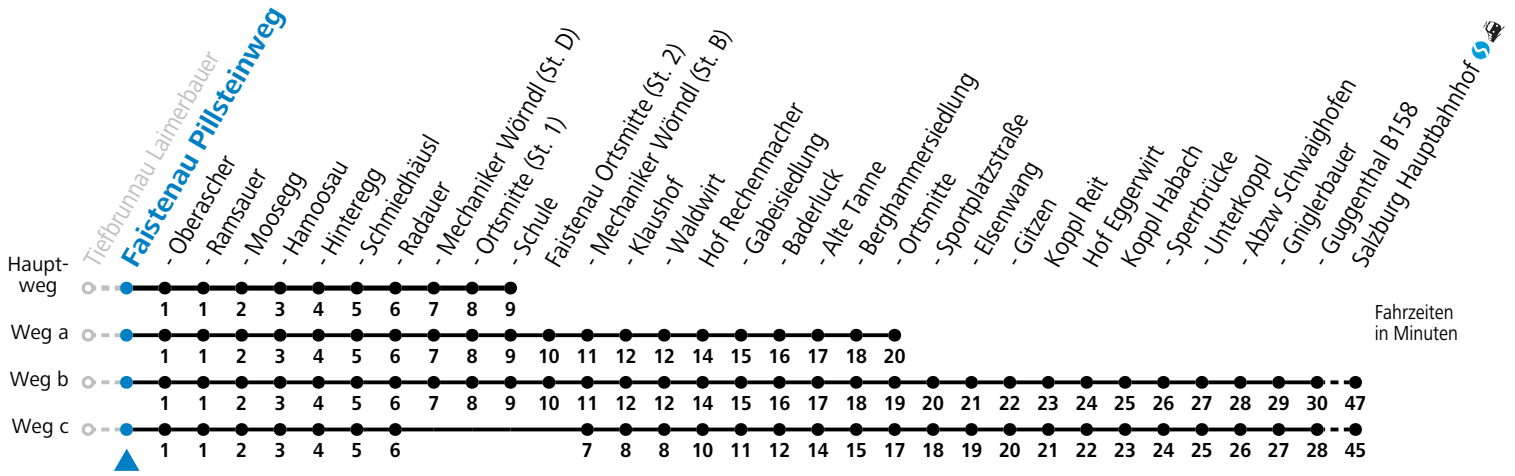

gültig ab 11.12.2022.

Alle Angaben ohne Gewähr.

Montag - Freitag		Samstag		Sonn- und Feiertag	
5	57_b				
6	30_c	6	09	6	51_a
7	32	7	19		
8	19	8	19	8	02_a
9	19	9	19	9	02_a
10	19	10	19	10	02_a
11	19	11	19	11	02_a
12	19	12	19	12	02_a
13	19	13	19	13	02_a
14	19	14	19	14	02_a
15	19	15	19	15	02_a
16	19	16	19	16	02_a
17	19	17	19	17	02_a
18	19	18	19	18	02_a
19	10	19	10	19	02_a
20	10	20	10		

a = fährt Weg a   b = fährt Weg b   c = fährt Weg c

Montag bis Samstag: Umstieg Richtung Salzburg in Faistenau (Schule) zur Linie 155

Sonn-/Feiertag: Umstieg Richtung Salzburg in Hof (Ortsmitte) zur Linie 150

Am 24.12. und 31.12. (sofern nicht Sonntag) gilt der Samstag-Fahrplan

Ferien im Bundesland Salzburg: 24.12.2022 bis 06.01.2023, 13. bis 19.02., 01. bis 10.04., 08.07. bis 10.09., 24.09. und 26.10. bis 02.11.2023 (Vorbehaltlich Änderungen durch die Schulbehörde)