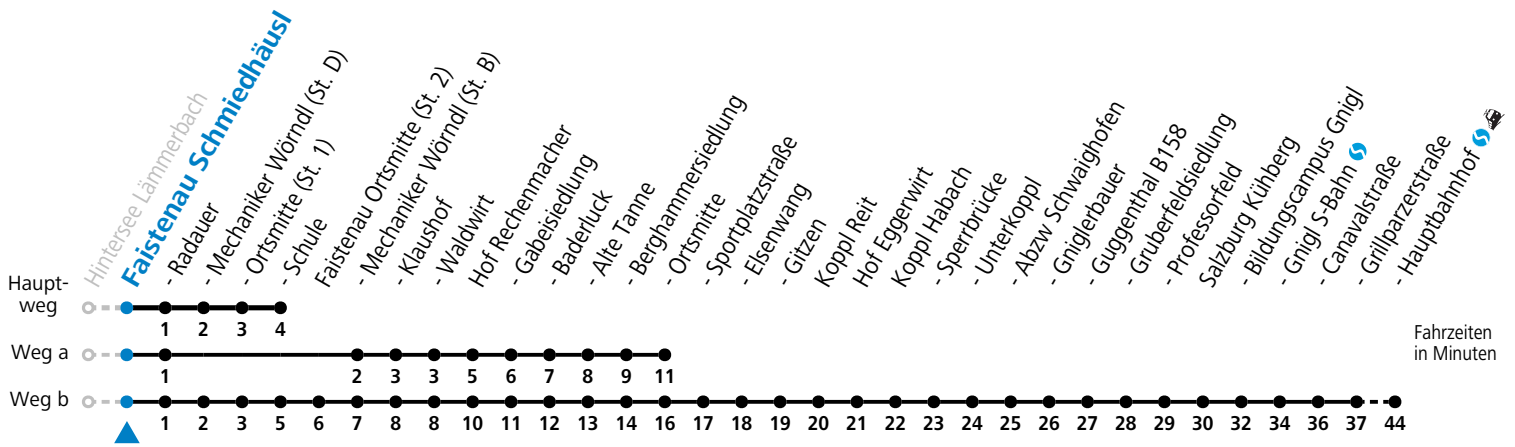

gültig ab 11.12.2022.

Alle Angaben ohne Gewähr.

Montag - Freitag		Samstag		Sonn- und Feiertag	
5	39_b				
6	35_b	6	14	6	55_a
7	35	7	24		
8	24	8	24	8	07_a
9	24	9	24	9	07_a
10	24	10	24	10	07_a
11	24	11	24	11	07_a
12	24	12	24	12	07_a
13	24	13	24	13	07_a
14	24	14	24	14	07_a
15	24	15	24	15	07_a
16	24	16	24	16	07_a
17	24	17	24	17	07_a
18	24	18	24	18	07_a
19	15	19	15	19	07_a
		20	18		

a = fährt Weg a   b = fährt Weg b

Montag bis Samstag: Umstieg Richtung Salzburg in Faistenau (Schule) zur Linie 155

Sonn-/Feiertag: Umstieg Richtung Salzburg in Hof (Ortsmitte) zur Linie 150

Sonn-/Feiertag: Umstieg Richtung Faistenau Schule an der Haltestelle SCHMIEDHÄUSL

Am 24.12. und 31.12. (sofern nicht Sonntag) gilt der Samstag-Fahrplan

Ferien im Bundesland Salzburg: 24.12.2022 bis 06.01.2023, 13. bis 19.02., 01. bis 10.04., 08.07. bis 10.09., 24.09. und 26.10. bis 02.11.2023 (Vorbehaltlich Änderungen durch die Schulbehörde)