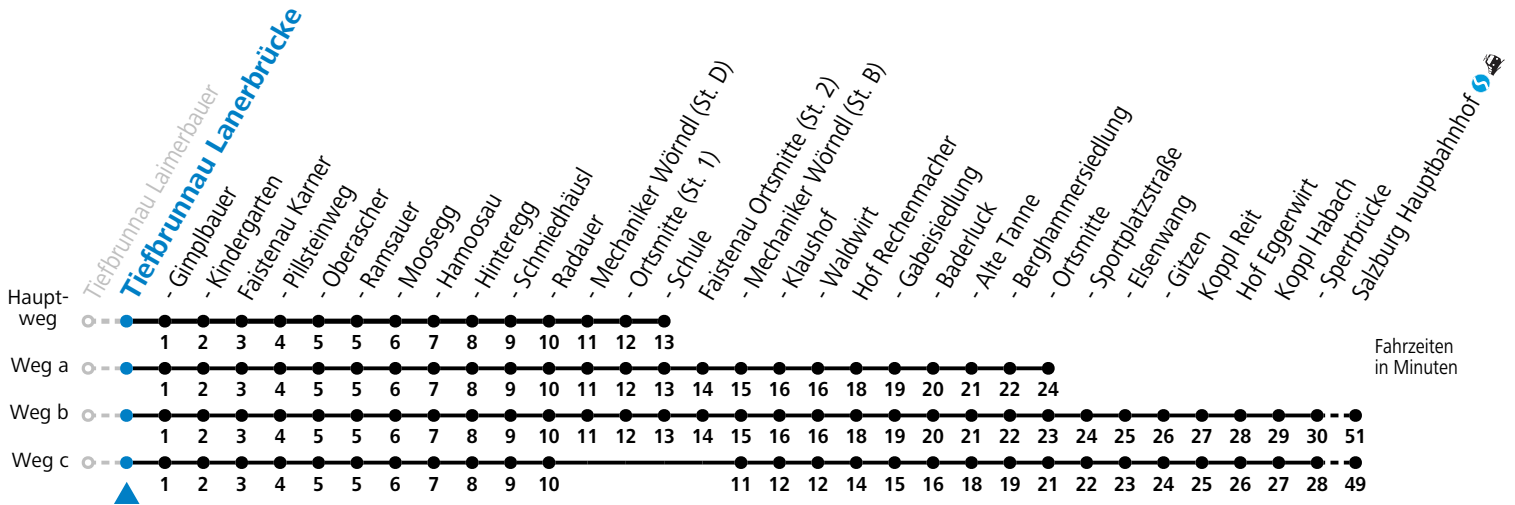

gültig ab 11.12.2022.

Alle Angaben ohne Gewähr.

Montag - Freitag		Samstag		Sonn- und Feiertag	
5	53_b				
6	26_c	6	05	6	47_a
7	28	7	15	7	58_a
8	15	8	15	8	58_a
9	15	9	15	9	58_a
10	15	10	15	10	58_a
11	15	11	15	11	58_a
12	15	12	15	12	58_a
13	15	13	15	13	58_a
14	15	14	15	14	58_a
15	15	15	15	15	58_a
16	15	16	15	16	58_a
17	15	17	15	17	58_a
18	15	18	15	18	58_a
19	06	19	06		
20	06	20	06		

a = fährt Weg a   b = fährt Weg b   c = fährt Weg c

Montag bis Samstag: Umstieg Richtung Salzburg in Faistenau (Schule) zur Linie 155

Sonn-/Feiertag: Umstieg Richtung Salzburg in Hof (Ortsmitte) zur Linie 150

Am 24.12. und 31.12. (sofern nicht Sonntag) gilt der Samstag-Fahrplan

Ferien im Bundesland Salzburg: 24.12.2022 bis 06.01.2023, 13. bis 19.02., 01. bis 10.04., 08.07. bis 10.09., 24.09. und 26.10. bis 02.11.2023 (Vorbehaltlich Änderungen durch die Schulbehörde)