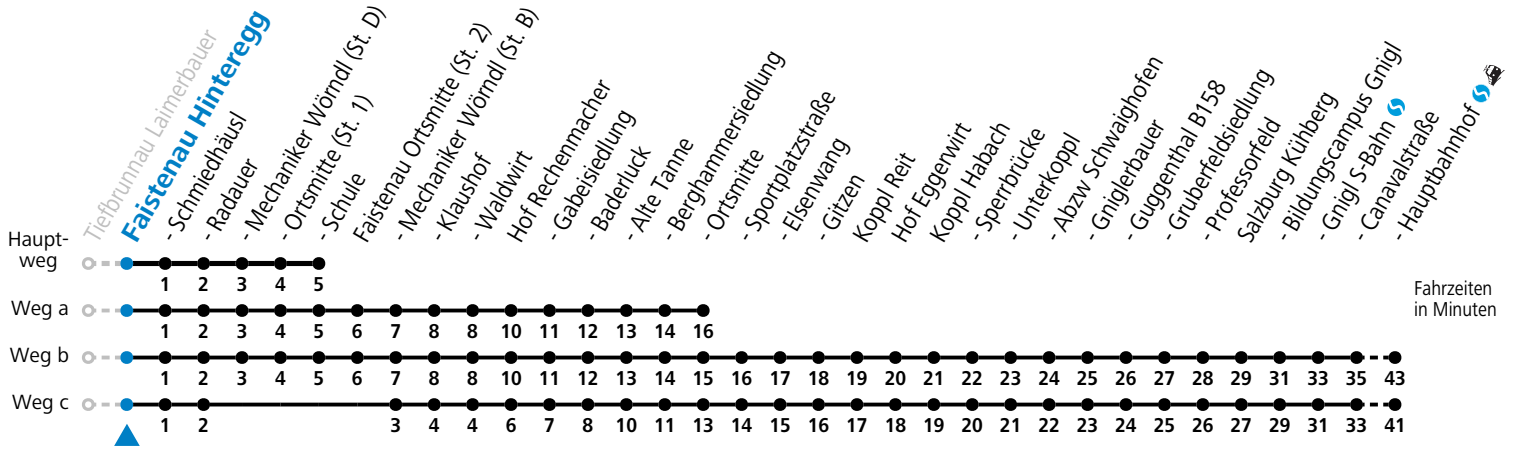

gültig ab 11.12.2022.

Alle Angaben ohne Gewähr.

Montag - Freitag		Samstag		Sonn- und Feiertag	
6	01_b 34_c	6	13	6	55_a
7	36	7	23		
8	23	8	23	8	06_a
9	23	9	23	9	06_a
10	23	10	23	10	06_a
11	23	11	23	11	06_a
12	23	12	23	12	06_a
13	23	13	23	13	06_a
14	23	14	23	14	06_a
15	23	15	23	15	06_a
16	23	16	23	16	06_a
17	23	17	23	17	06_a
18	23	18	23	18	06_a
19	14	19	14	19	06_a
20	14	20	14		

a = fährt Weg a   b = fährt Weg b   c = fährt Weg c

Montag bis Samstag: Umstieg Richtung Salzburg in Faistenau (Schule) zur Linie 155
Sonn-/Feiertag: Umstieg Richtung Salzburg in Hof (Ortsmitte) zur Linie 150

Am 24.12. und 31.12. (sofern nicht Sonntag) gilt der Samstag-Fahrplan

Ferien im Bundesland Salzburg: 24.12.2022 bis 06.01.2023, 13. bis 19.02., 01. bis 10.04., 08.07. bis 10.09., 24.09. und 26.10. bis 02.11.2023 (Vorbehaltlich Änderungen durch die Schulbehörde)