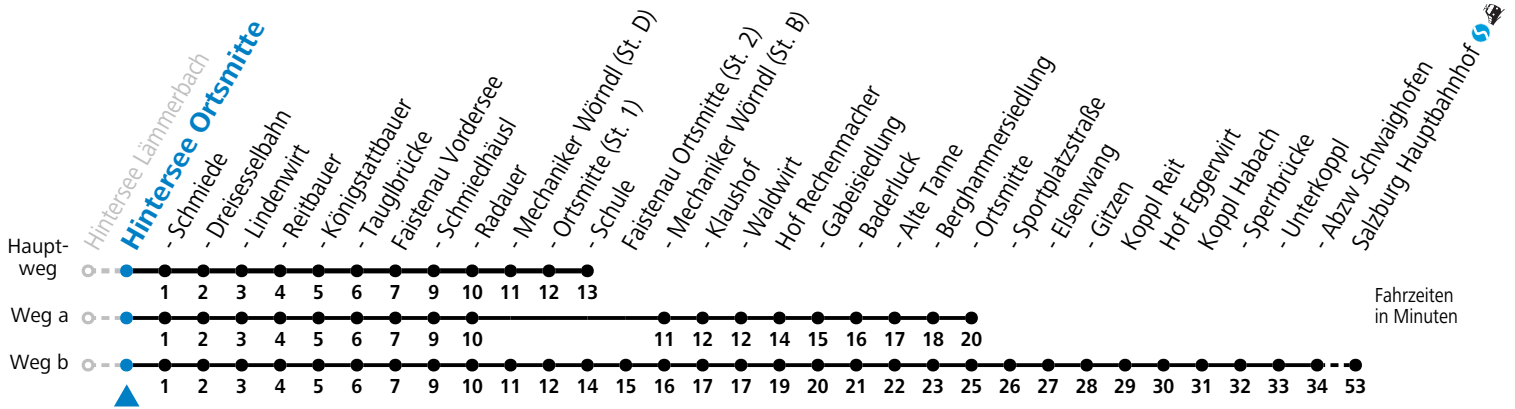

gültig ab 11.12.2022.

Alle Angaben ohne Gewähr.

Montag - Freitag		Samstag		Sonn- und Feiertag	
5	30_b				
6	26_b	6	05	6	46_a
7	26	7	15	7	58_a
8	15	8	15	8	58_a
9	15	9	15	9	58_a
10	15	10	15	10	58_a
11	15	11	15	11	58_a
12	15	12	15	12	58_a
13	15	13	15	13	58_a
14	15	14	15	14	58_a
15	15	15	15	15	58_a
16	15	16	15	16	58_a
17	15	17	15	17	58_a
18	15	18	15	18	58_a
19	06	19	06		
		20	09		

a = fährt Weg a   b = fährt Weg b

Montag bis Samstag: Umstieg Richtung Salzburg in Faistenau (Schule) zur Linie 155
Sonn-/Feiertag: Umstieg Richtung Salzburg in Hof (Ortsmitte) zur Linie 150
Sonn-/Feiertag: Umstieg Richtung Faistenau Schule an der Haltestelle SCHMIEDHÄUSL

Am 24.12. und 31.12. (sofern nicht Sonntag) gilt der Samstag-Fahrplan

Ferien im Bundesland Salzburg: 24.12.2022 bis 06.01.2023, 13. bis 19.02., 01. bis 10.04., 08.07. bis 10.09., 24.09. und 26.10. bis 02.11.2023 (Vorbehaltlich Änderungen durch die Schulbehörde)