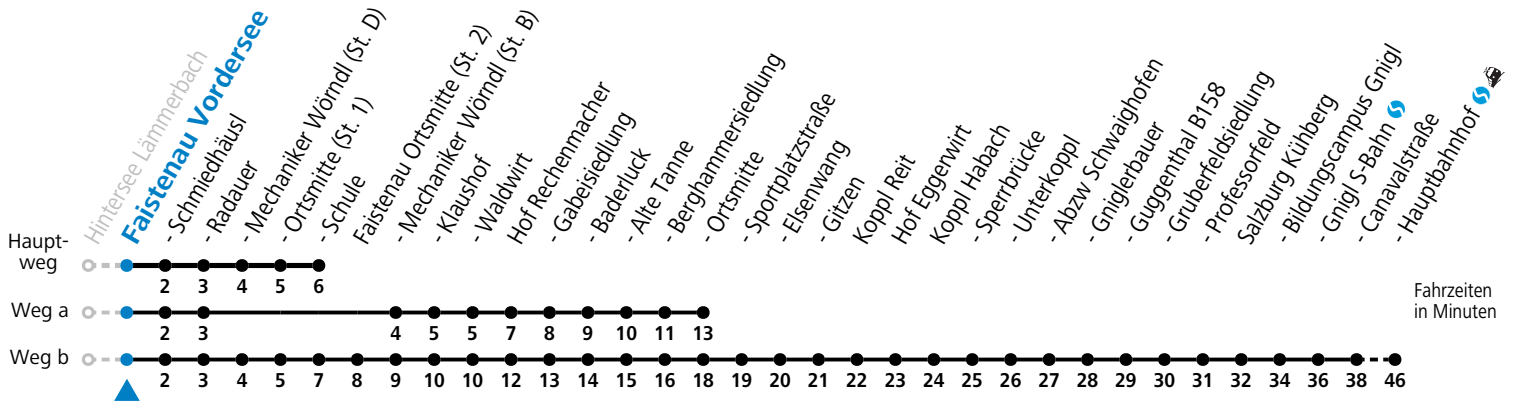

gültig ab 11.12.2022.

Alle Angaben ohne Gewähr.

Montag - Freitag		Samstag		Sonn- und Feiertag	
5	37_b				
6	33_b	6	12	6	53_a
7	33	7	22		
8	22	8	22	8	05_a
9	22	9	22	9	05_a
10	22	10	22	10	05_a
11	22	11	22	11	05_a
12	22	12	22	12	05_a
13	22	13	22	13	05_a
14	22	14	22	14	05_a
15	22	15	22	15	05_a
16	22	16	22	16	05_a
17	22	17	22	17	05_a
18	22	18	22	18	05_a
19	13	19	13	19	05_a
		20	16		

a = fährt Weg a   b = fährt Weg b

Montag bis Samstag: Umstieg Richtung Salzburg in Faistenau (Schule) zur Linie 155

Sonn-/Feiertag: Umstieg Richtung Salzburg in Hof (Ortsmitte) zur Linie 150

Sonn-/Feiertag: Umstieg Richtung Faistenau Schule an der Haltestelle SCHMIEDHÄUSL

Am 24.12. und 31.12. (sofern nicht Sonntag) gilt der Samstag-Fahrplan

Ferien im Bundesland Salzburg: 24.12.2022 bis 06.01.2023, 13. bis 19.02., 01. bis 10.04., 08.07. bis 10.09., 24.09. und 26.10. bis 02.11.2023 (Vorbehaltlich Änderungen durch die Schulbehörde)