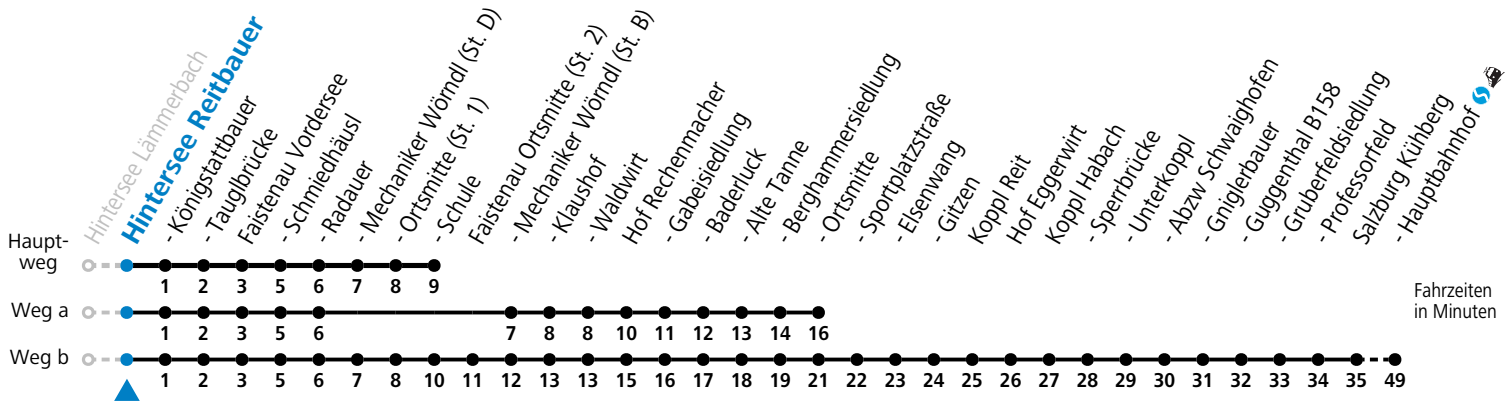

gültig ab 11.12.2022.

Alle Angaben ohne Gewähr.

Montag - Freitag		Samstag		Sonn- und Feiertag	
5	34_b				
6	30_b	6	09	6	50_a
7	30	7	19		
8	19	8	19	8	02_a
9	19	9	19	9	02_a
10	19	10	19	10	02_a
11	19	11	19	11	02_a
12	19	12	19	12	02_a
13	19	13	19	13	02_a
14	19	14	19	14	02_a
15	19	15	19	15	02_a
16	19	16	19	16	02_a
17	19	17	19	17	02_a
18	19	18	19	18	02_a
19	10	19	10	19	02_a
		20	13		

a = fährt Weg a   b = fährt Weg b

Montag bis Samstag: Umstieg Richtung Salzburg in Faistenau (Schule) zur Linie 155

Sonn-/Feiertag: Umstieg Richtung Salzburg in Hof (Ortsmitte) zur Linie 150

Sonn-/Feiertag: Umstieg Richtung Faistenau Schule an der Haltestelle SCHMIEDHÄUSL

Am 24.12. und 31.12. (sofern nicht Sonntag) gilt der Samstag-Fahrplan

Ferien im Bundesland Salzburg: 24.12.2022 bis 06.01.2023, 13. bis 19.02., 01. bis 10.04., 08.07. bis 10.09., 24.09. und 26.10. bis 02.11.2023 (Vorbehaltlich Änderungen durch die Schulbehörde)