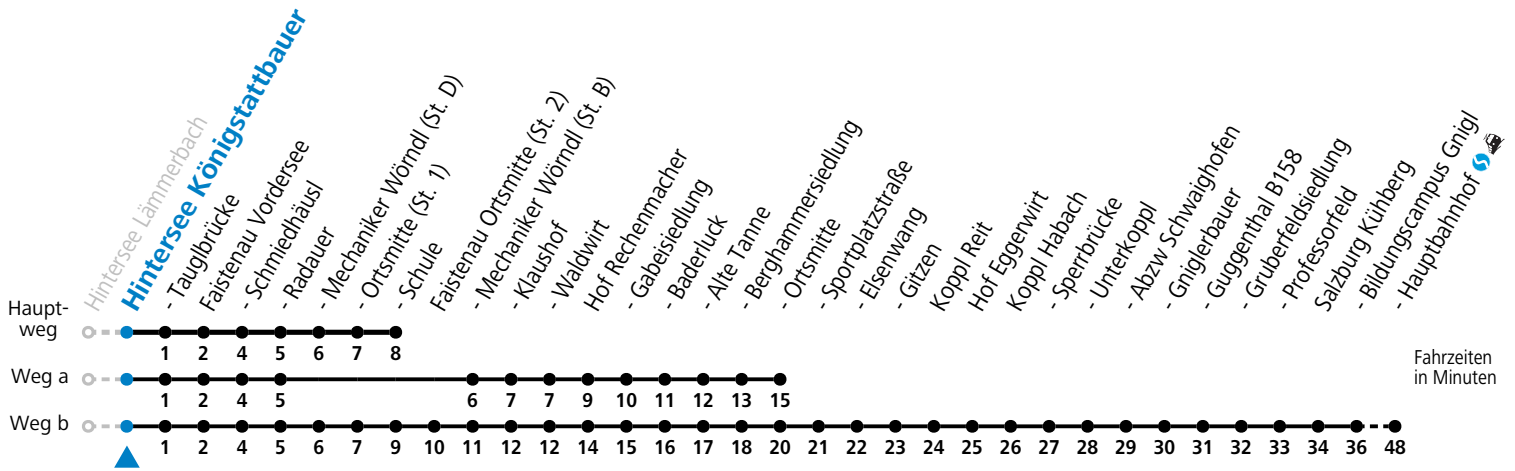

gültig ab 11.12.2022.

Alle Angaben ohne Gewähr.

Montag - Freitag		Samstag		Sonn- und Feiertag	
5	35_b				
6	31_b	6	10	6	51_a
7	31	7	20		
8	20	8	20	8	03_a
9	20	9	20	9	03_a
10	20	10	20	10	03_a
11	20	11	20	11	03_a
12	20	12	20	12	03_a
13	20	13	20	13	03_a
14	20	14	20	14	03_a
15	20	15	20	15	03_a
16	20	16	20	16	03_a
17	20	17	20	17	03_a
18	20	18	20	18	03_a
19	11	19	11	19	03_a
		20	14		

a = fährt Weg a   b = fährt Weg b

Montag bis Samstag: Umstieg Richtung Salzburg in Faistenau (Schule) zur Linie 155

Sonn-/Feiertag: Umstieg Richtung Salzburg in Hof (Ortsmitte) zur Linie 150

Sonn-/Feiertag: Umstieg Richtung Faistenau Schule an der Haltestelle SCHMIEDHÄUSL

Am 24.12. und 31.12. (sofern nicht Sonntag) gilt der Samstag-Fahrplan

Ferien im Bundesland Salzburg: 24.12.2022 bis 06.01.2023, 13. bis 19.02., 01. bis 10.04., 08.07. bis 10.09., 24.09. und 26.10. bis 02.11.2023 (Vorbehaltlich Änderungen durch die Schulbehörde)