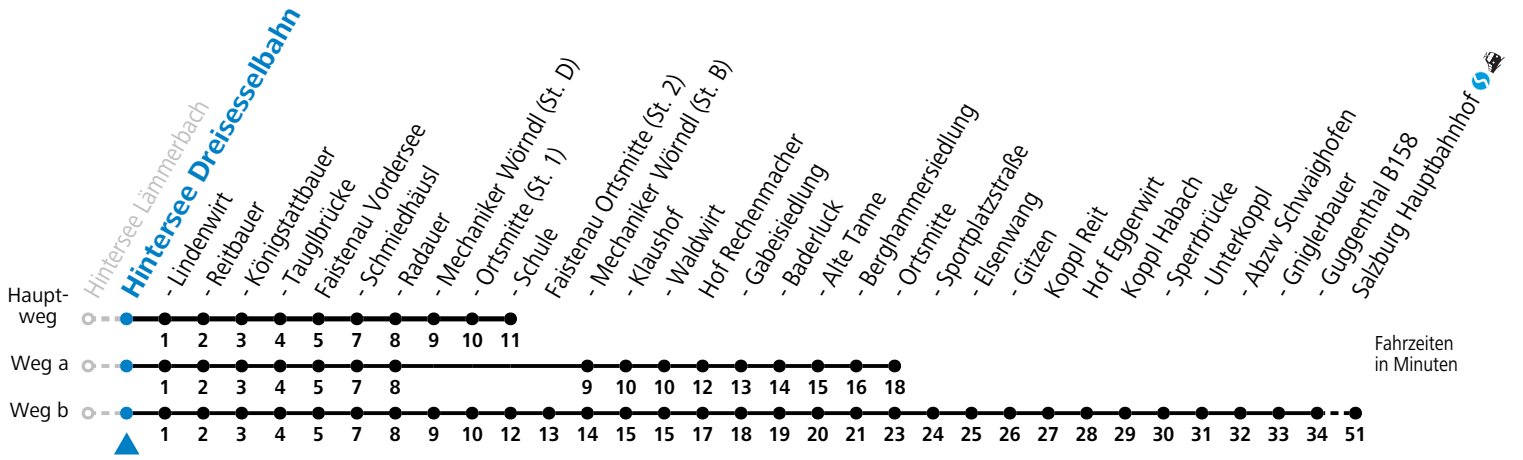

gültig ab 11.12.2022.

Alle Angaben ohne Gewähr.

Montag - Freitag		Samstag		Sonn- und Feiertag	
5	32_b				
6	28_b	6	07	6	48_a
7	28	7	17		
8	17	8	17	8	00_a
9	17	9	17	9	00_a
10	17	10	17	10	00_a
11	17	11	17	11	00_a
12	17	12	17	12	00_a
13	17	13	17	13	00_a
14	17	14	17	14	00_a
15	17	15	17	15	00_a
16	17	16	17	16	00_a
17	17	17	17	17	00_a
18	17	18	17	18	00_a
19	08	19	08	19	00_a
		20	11		

a = fährt Weg a   b = fährt Weg b

Montag bis Samstag: Umstieg Richtung Salzburg in Faistenau (Schule) zur Linie 155

Sonn-/Feiertag: Umstieg Richtung Salzburg in Hof (Ortsmitte) zur Linie 150

Sonn-/Feiertag: Umstieg Richtung Faistenau Schule an der Haltestelle SCHMIEDHÄUSL

Am 24.12. und 31.12. (sofern nicht Sonntag) gilt der Samstag-Fahrplan

Ferien im Bundesland Salzburg: 24.12.2022 bis 06.01.2023, 13. bis 19.02., 01. bis 10.04., 08.07. bis 10.09., 24.09. und 26.10. bis 02.11.2023 (Vorbehaltlich Änderungen durch die Schulbehörde)