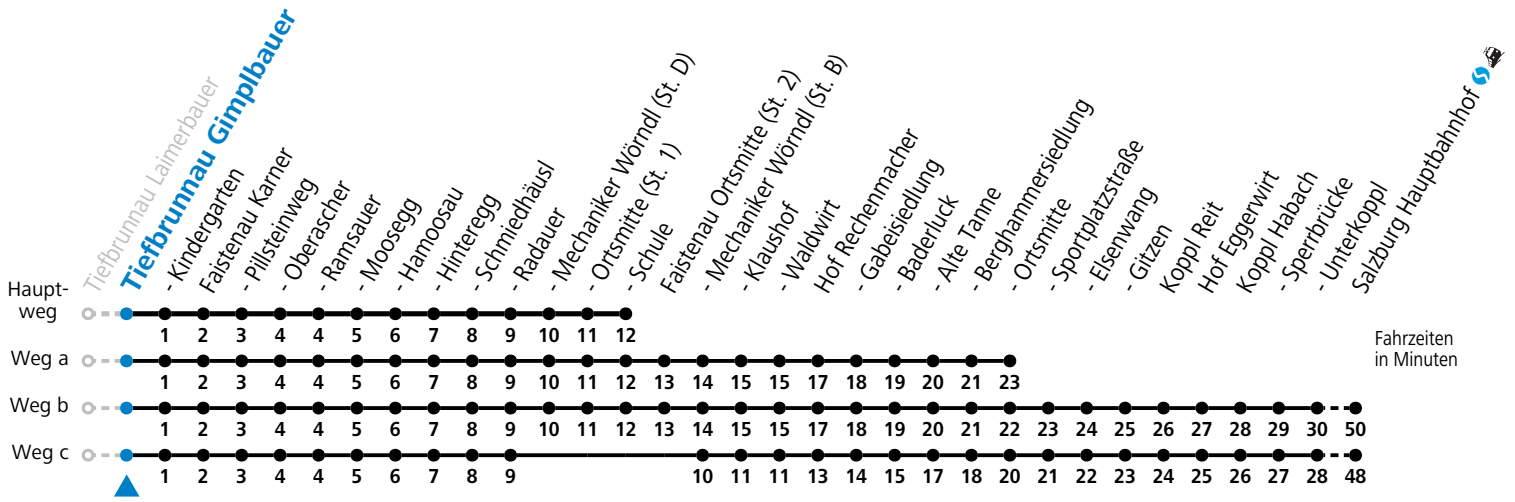

gültig ab 11.12.2022.

Alle Angaben ohne Gewähr.

Montag - Freitag		Samstag		Sonn- und Feiertag	
5	54_b				
6	27_c	6	06	6	48_a
7	29	7	16	7	59_a
8	16	8	16	8	59_a
9	16	9	16	9	59_a
10	16	10	16	10	59_a
11	16	11	16	11	59_a
12	16	12	16	12	59_a
13	16	13	16	13	59_a
14	16	14	16	14	59_a
15	16	15	16	15	59_a
16	16	16	16	16	59_a
17	16	17	16	17	59_a
18	16	18	16	18	59_a
19	07	19	07		
20	07	20	07		

a = fährt Weg a   b = fährt Weg b   c = fährt Weg c

Montag bis Samstag: Umstieg Richtung Salzburg in Faistenau (Schule) zur Linie 155

Sonn-/Feiertag: Umstieg Richtung Salzburg in Hof (Ortsmitte) zur Linie 150

Am 24.12. und 31.12. (sofern nicht Sonntag) gilt der Samstag-Fahrplan

Ferien im Bundesland Salzburg: 24.12.2022 bis 06.01.2023, 13. bis 19.02., 01. bis 10.04., 08.07. bis 10.09., 24.09. und 26.10. bis 02.11.2023 (Vorbehaltlich Änderungen durch die Schulbehörde)