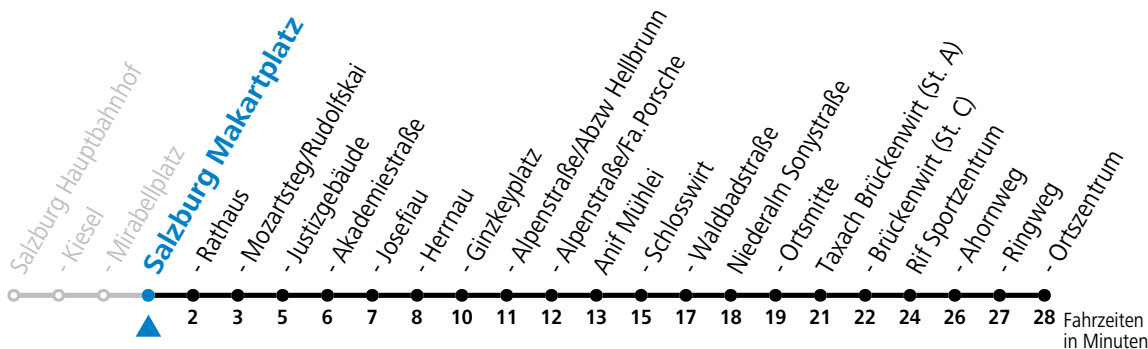

Am 24.12. und 31.12. (sofern nicht Sonntag) gilt der Samstag-Fahrplan

gültig ab 11.12.2022.

Alle Angaben ohne Gewähr.

Montag - Freitag		Samstag		Sonn- und Feiertag	
6	39				
7	34	7	49	7	54
8	04 34	8	49	8	54
9	04 34	9	49	9	54
10	04 34	10	49	10	54
11	04 34	11	49	11	54
12	04 34	12	49	12	54
13	04 34	13	49	13	54
14	04 34	14	49	14	54
15	04 34	15	49	15	54
16	04 34	16	49	16	54
17	04 34	17	49	17	49
18	04 34	18	48	18	48
19	04 34	19	48	19	48
20	04 49	20	48	20	48
21	48	21	48	21	48

Am 24.12. und 31.12. (sofern nicht Sonntag) gilt der Samstag-Fahrplan

gültig ab 11.12.2022.

Alle Angaben ohne Gewähr.

Montag - Freitag		Samstag		Sonn- und Feiertag	
6	41				
7	36	7	51	7	55
8	06 36	8	51	8	55
9	06 36	9	51	9	55
10	06 36	10	51	10	55
11	06 36	11	51	11	55
12	06 36	12	51	12	55
13	06 36	13	51	13	55
14	06 36	14	51	14	55
15	06 36	15	51	15	55
16	06 36	16	51	16	55
17	06 36	17	51	17	50
18	06 36	18	49	18	49
19	05 35	19	49	19	49
20	05 50	20	49	20	49
21	49	21	49	21	49