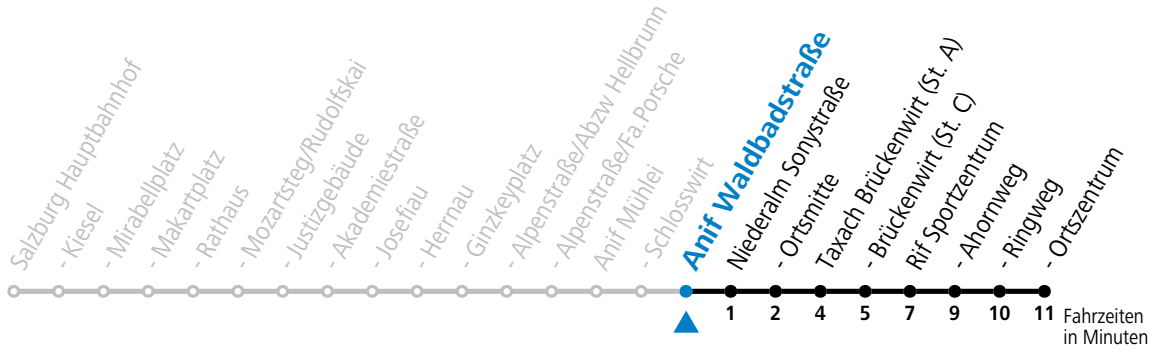

gültig ab 11.12.2022.

Alle Angaben ohne Gewähr.

Montag - Freitag		Samstag		Sonn- und Feiertag	
6	59				
7	54				
8	24 54	8	09	8	10
9	24 54	9	09	9	10
10	24 54	10	09	10	10
11	24 54	11	09	11	10
12	24 54	12	09	12	10
13	24 54	13	09	13	10
14	24 54	14	09	14	10
15	24 54	15	09	15	10
16	24 54	16	09	16	10
17	24 54	17	09	17	10
18	24 54	18	09	18	05
19	20 50	19	04	19	04
20	20	20	04	20	04
21	05	21	04	21	04
22	04	22	04	22	04

Am 24.12. und 31.12. (sofern nicht Sonntag) gilt der Samstag-Fahrplan