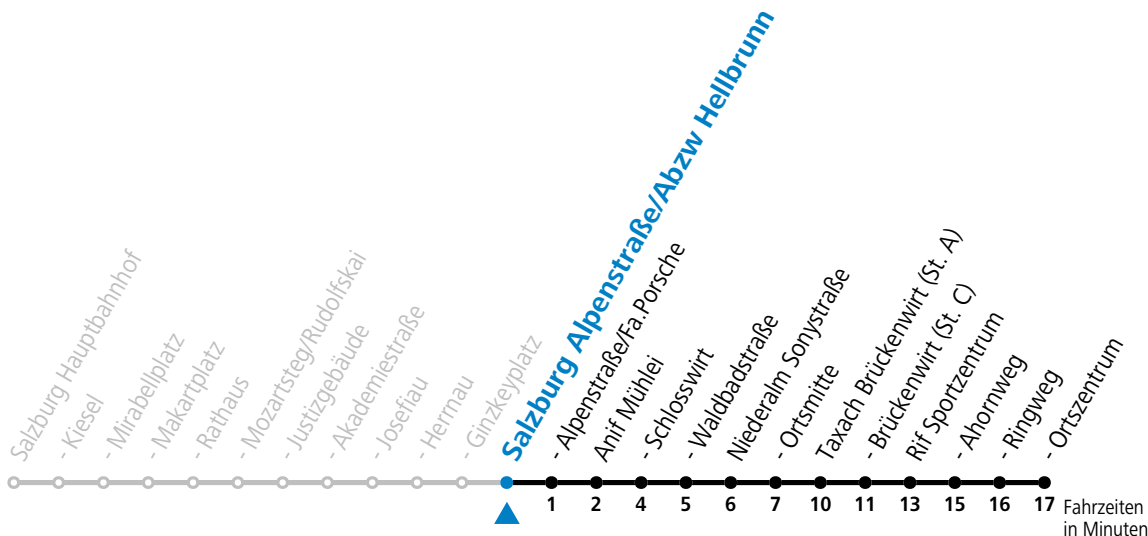

gültig ab 11.12.2022.

Alle Angaben ohne Gewähr.

Montag - Freitag		Samstag		Sonn- und Feiertag	
6	53				
7	48				
8	18 48	8	03	8	05
9	18 48	9	03	9	05
10	18 48	10	03	10	05
11	18 48	11	03	11	05
12	18 48	12	03	12	05
13	18 48	13	03	13	05
14	18 48	14	03	14	05
15	18 48	15	03	15	05
16	18 48	16	03	16	05
17	18 48	17	03	17	05
18	18 48	18	03 59	18	00 59
19	15 45	19	59	19	59
20	15	20	59	20	59
21	00 59	21	59	21	59

Am 24.12. und 31.12. (sofern nicht Sonntag) gilt der Samstag-Fahrplan