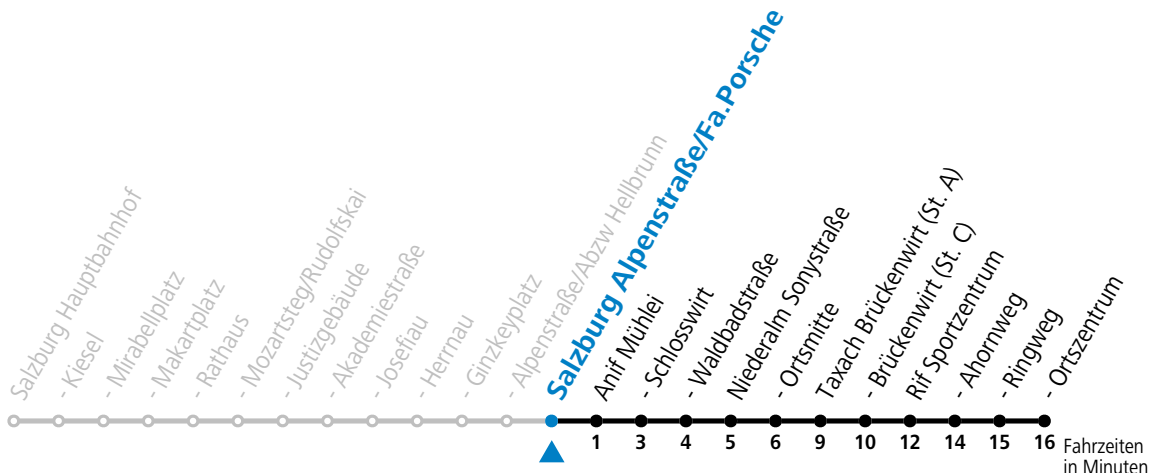

Am 24.12. und 31.12. (sofern nicht Sonntag) gilt der Samstag-Fahrplan

gültig ab 11.12.2022.

Alle Angaben ohne Gewähr.

Montag - Freitag		Samstag		Sonn- und Feiertag	
6	53				
7	48				
8	18 48	8	03	8	05
9	18 48	9	03	9	05
10	18 48	10	03	10	05
11	18 48	11	03	11	05
12	18 48	12	03	12	05
13	18 48	13	03	13	05
14	18 48	14	03	14	05
15	18 48	15	03	15	05
16	18 48	16	03	16	05
17	18 48	17	03	17	05
18	18 48	18	03 59	18	00 59
19	15 45	19	59	19	59
20	15	20	59	20	59
21	00 59	21	59	21	59

Am 24.12. und 31.12. (sofern nicht Sonntag) gilt der Samstag-Fahrplan

gültig ab 11.12.2022.

Alle Angaben ohne Gewähr.

Montag - Freitag		Samstag		Sonn- und Feiertag	
6	54				
7	49				
8	19 49	8	04	8	06
9	19 49	9	04	9	06
10	19 49	10	04	10	06
11	19 49	11	04	11	06
12	19 49	12	04	12	06
13	19 49	13	04	13	06
14	19 49	14	04	14	06
15	19 49	15	04	15	06
16	19 49	16	04	16	06
17	19 49	17	04	17	06
18	19 49	18	04	18	01
19	16 46	19	00	19	00
20	16	20	00	20	00
21	01	21	00	21	00
22	00	22	00	22	00