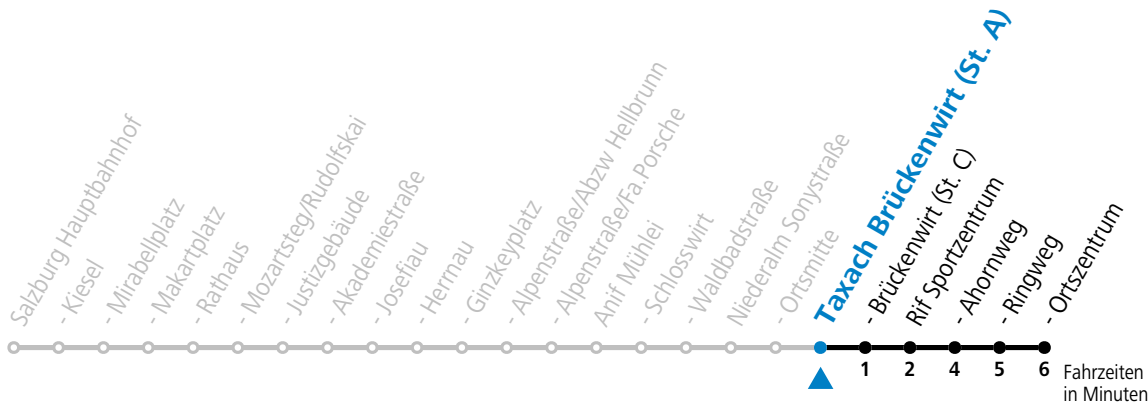

gültig ab 11.12.2022.

Alle Angaben ohne Gewähr.

Montag - Freitag			Samstag			Sonn- und Feiertag		
7	04	59						
8	29	59	8	14		8	14	
9	29	59	9	14		9	14	
10	29	59	10	14		10	14	
11	29	59	11	14		11	14	
12	29	59	12	14		12	14	
13	29	59	13	14		13	14	
14	29	59	14	14		14	14	
15	29	59	15	14		15	14	
16	29	59	16	14		16	14	
17	29	59	17	14		17	14	
18	29	59	18	14		18	09	
19	24	54	19	08		19	08	
20	24		20	08		20	08	
21	09		21	08		21	08	
22	08		22	08		22	08	

Am 24.12. und 31.12. (sofern nicht Sonntag) gilt der Samstag-Fahrplan