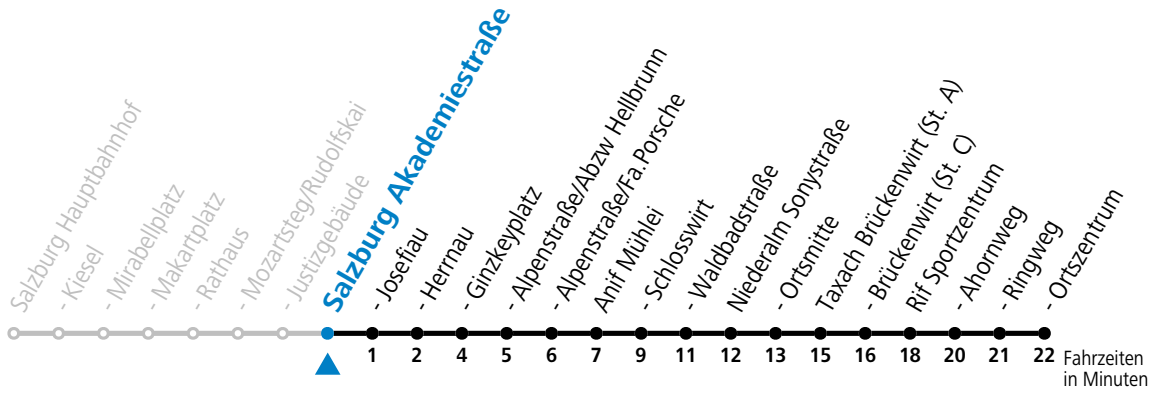

Am 24.12. und 31.12. (sofern nicht Sonntag) gilt der Samstag-Fahrplan

gültig ab 11.12.2022.

Alle Angaben ohne Gewähr.

Montag - Freitag		Samstag		Sonn- und Feiertag	
6	46				
7	41	7	56		
8	11 41	8	56	8	00
9	11 41	9	56	9	00
10	11 41	10	56	10	00
11	11 41	11	56	11	00
12	11 41	12	56	12	00
13	11 41	13	56	13	00
14	11 41	14	56	14	00
15	11 41	15	56	15	00
16	11 41	16	56	16	00
17	11 41	17	56	17	00 55
18	11 41	18	54	18	54
19	10 40	19	54	19	54
20	10 55	20	54	20	54
21	54	21	54	21	54

Am 24.12. und 31.12. (sofern nicht Sonntag) gilt der Samstag-Fahrplan

gültig ab 11.12.2022.

Alle Angaben ohne Gewähr.

Montag - Freitag		Samstag		Sonn- und Feiertag	
6	47				
7	42	7	57		
8	12 42	8	57	8	01
9	12 42	9	57	9	01
10	12 42	10	57	10	01
11	12 42	11	57	11	01
12	12 42	12	57	12	01
13	12 42	13	57	13	01
14	12 42	14	57	14	01
15	12 42	15	57	15	01
16	12 42	16	57	16	01
17	12 42	17	57	17	01 56
18	12 42	18	55	18	55
19	11 41	19	55	19	55
20	11 56	20	55	20	55
21	55	21	55	21	55