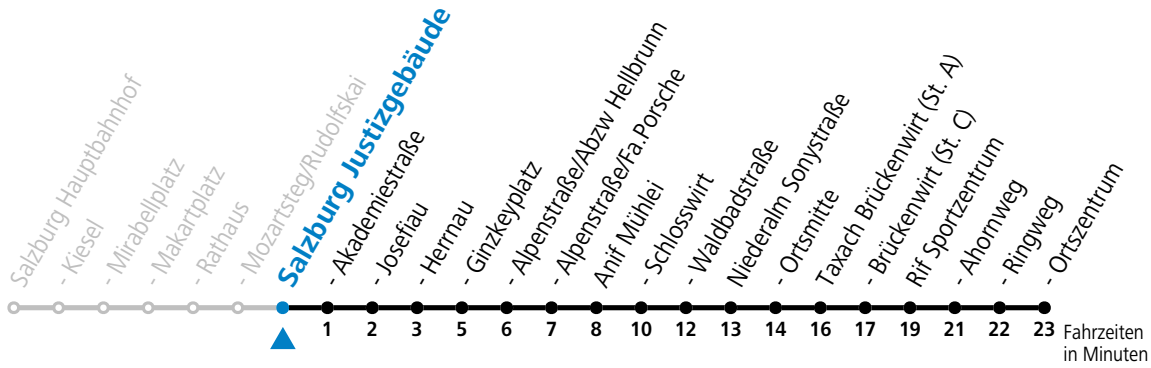

Am 24.12. und 31.12. (sofern nicht Sonntag) gilt der Samstag-Fahrplan

gültig ab 11.12.2022.

Alle Angaben ohne Gewähr.

Montag - Freitag		Samstag		Sonn- und Feiertag	
6	43				
7	38	7	53	7	57
8	08 38	8	53	8	57
9	08 38	9	53	9	57
10	08 38	10	53	10	57
11	08 38	11	53	11	57
12	08 38	12	53	12	57
13	08 38	13	53	13	57
14	08 38	14	53	14	57
15	08 38	15	53	15	57
16	08 38	16	53	16	57
17	08 38	17	53	17	52
18	08 38	18	51	18	51
19	07 37	19	51	19	51
20	07 52	20	51	20	51
21	51	21	51	21	51

Am 24.12. und 31.12. (sofern nicht Sonntag) gilt der Samstag-Fahrplan

gültig ab 11.12.2022.

Alle Angaben ohne Gewähr.

Montag - Freitag		Samstag		Sonn- und Feiertag	
6	44				
7	39	7	54	7	58
8	09 39	8	54	8	58
9	09 39	9	54	9	58
10	09 39	10	54	10	58
11	09 39	11	54	11	58
12	09 39	12	54	12	58
13	09 39	13	54	13	58
14	09 39	14	54	14	58
15	09 39	15	54	15	58
16	09 39	16	54	16	58
17	09 39	17	54	17	53
18	09 39	18	52	18	52
19	08 38	19	52	19	52
20	08 53	20	52	20	52
21	52	21	52	21	52

Am 24.12. und 31.12. (sofern nicht Sonntag) gilt der Samstag-Fahrplan

gültig ab 11.12.2022.

Alle Angaben ohne Gewähr.

Montag - Freitag		Samstag		Sonn- und Feiertag	
6	46				
7	41	7	56		
8	11 41	8	56	8	00
9	11 41	9	56	9	00
10	11 41	10	56	10	00
11	11 41	11	56	11	00
12	11 41	12	56	12	00
13	11 41	13	56	13	00
14	11 41	14	56	14	00
15	11 41	15	56	15	00
16	11 41	16	56	16	00
17	11 41	17	56	17	00 55
18	11 41	18	54	18	54
19	10 40	19	54	19	54
20	10 55	20	54	20	54
21	54	21	54	21	54