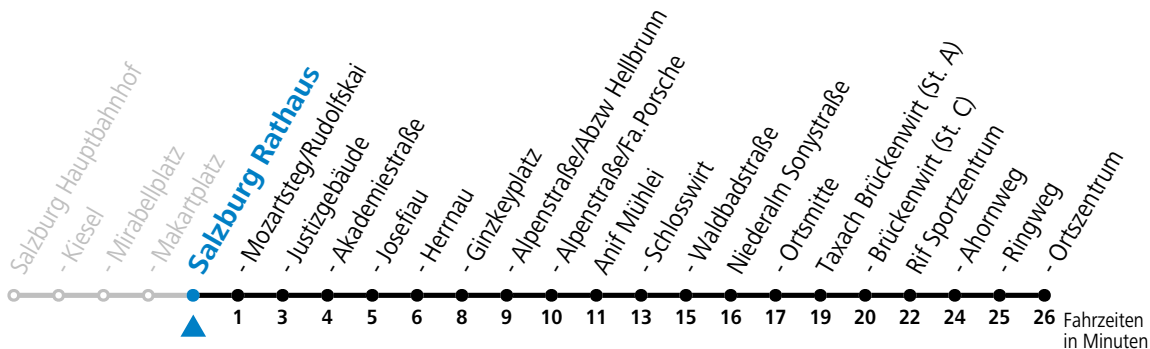

Am 24.12. und 31.12. (sofern nicht Sonntag) gilt der Samstag-Fahrplan

gültig ab 11.12.2022.

Alle Angaben ohne Gewähr.

Montag - Freitag		Samstag		Sonn- und Feiertag	
6	41				
7	36	7	51	7	55
8	06 36	8	51	8	55
9	06 36	9	51	9	55
10	06 36	10	51	10	55
11	06 36	11	51	11	55
12	06 36	12	51	12	55
13	06 36	13	51	13	55
14	06 36	14	51	14	55
15	06 36	15	51	15	55
16	06 36	16	51	16	55
17	06 36	17	51	17	50
18	06 36	18	49	18	49
19	05 35	19	49	19	49
20	05 50	20	49	20	49
21	49	21	49	21	49

Am 24.12. und 31.12. (sofern nicht Sonntag) gilt der Samstag-Fahrplan

gültig ab 11.12.2022.

Alle Angaben ohne Gewähr.

Montag - Freitag		Samstag		Sonn- und Feiertag	
6	43				
7	38	7	53	7	57
8	08 38	8	53	8	57
9	08 38	9	53	9	57
10	08 38	10	53	10	57
11	08 38	11	53	11	57
12	08 38	12	53	12	57
13	08 38	13	53	13	57
14	08 38	14	53	14	57
15	08 38	15	53	15	57
16	08 38	16	53	16	57
17	08 38	17	53	17	52
18	08 38	18	51	18	51
19	07 37	19	51	19	51
20	07 52	20	51	20	51
21	51	21	51	21	51