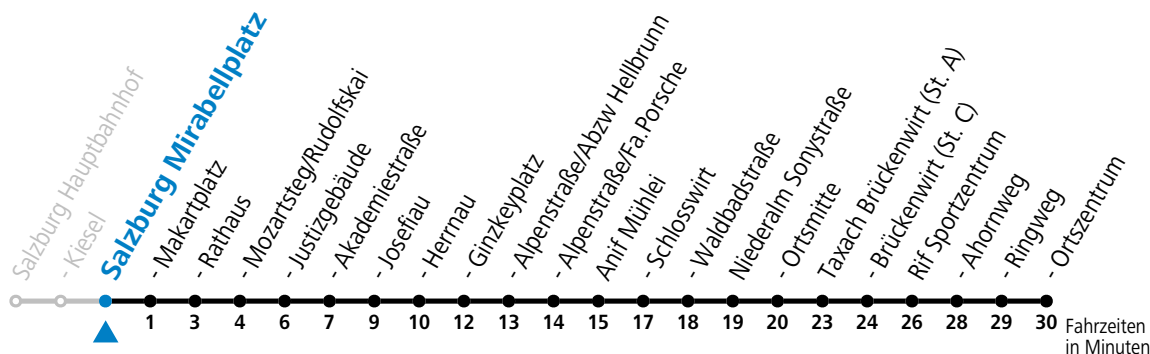

Am 24.12. und 31.12. (sofern nicht Sonntag) gilt der Samstag-Fahrplan

gültig ab 11.12.2022.

Alle Angaben ohne Gewähr.

Montag - Freitag		Samstag		Sonn- und Feiertag	
6	37				
7	32	7	47	7	52
8	02 32	8	47	8	52
9	02 32	9	47	9	52
10	02 32	10	47	10	52
11	02 32	11	47	11	52
12	02 32	12	47	12	52
13	02 32	13	47	13	52
14	02 32	14	47	14	52
15	02 32	15	47	15	52
16	02 32	16	47	16	52
17	02 32	17	47	17	47
18	02 32	18	46	18	46
19	02 32	19	46	19	46
20	02 47	20	46	20	46
21	46	21	46	21	46

Am 24.12. und 31.12. (sofern nicht Sonntag) gilt der Samstag-Fahrplan

gültig ab 11.12.2022.

Alle Angaben ohne Gewähr.

Montag - Freitag		Samstag		Sonn- und Feiertag	
6	39				
7	34	7	49	7	54
8	04 34	8	49	8	54
9	04 34	9	49	9	54
10	04 34	10	49	10	54
11	04 34	11	49	11	54
12	04 34	12	49	12	54
13	04 34	13	49	13	54
14	04 34	14	49	14	54
15	04 34	15	49	15	54
16	04 34	16	49	16	54
17	04 34	17	49	17	49
18	04 34	18	48	18	48
19	04 34	19	48	19	48
20	04 49	20	48	20	48
21	48	21	48	21	48