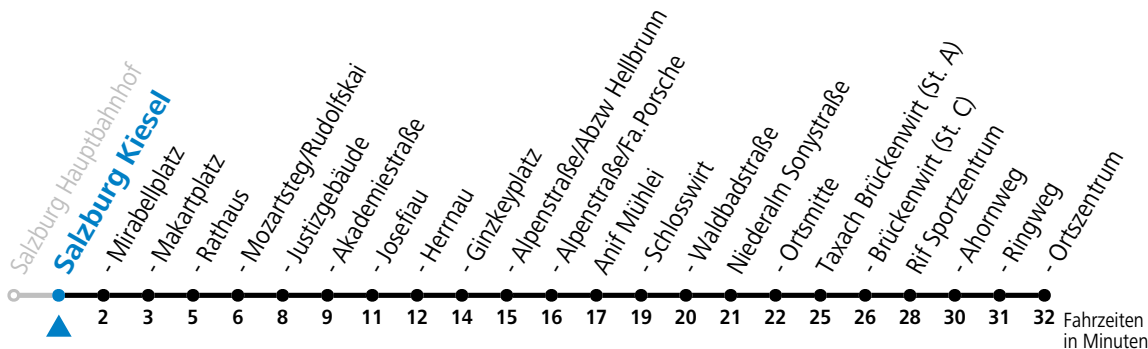

Am 24.12. und 31.12. (sofern nicht Sonntag) gilt der Samstag-Fahrplan

gültig ab 11.12.2022.

Alle Angaben ohne Gewähr.

Montag - Freitag		Samstag		Sonn- und Feiertag	
6	37				
7	32	7	47	7	52
8	02 32	8	47	8	52
9	02 32	9	47	9	52
10	02 32	10	47	10	52
11	02 32	11	47	11	52
12	02 32	12	47	12	52
13	02 32	13	47	13	52
14	02 32	14	47	14	52
15	02 32	15	47	15	52
16	02 32	16	47	16	52
17	02 32	17	47	17	47
18	02 32	18	46	18	46
19	02 32	19	46	19	46
20	02 47	20	46	20	46
21	46	21	46	21	46