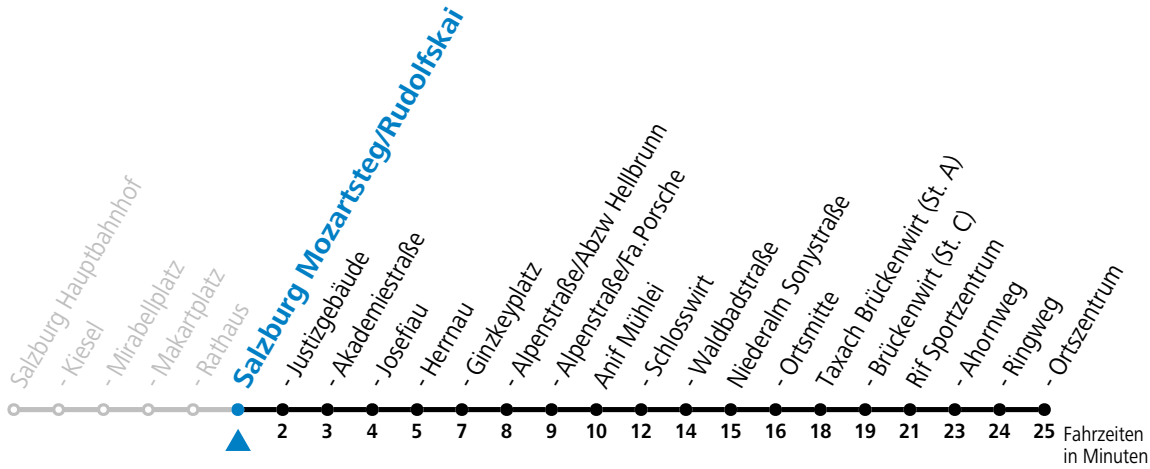

Am 24.12. und 31.12. (sofern nicht Sonntag) gilt der Samstag-Fahrplan

gültig ab 11.12.2022.

Alle Angaben ohne Gewähr.

Montag - Freitag		Samstag		Sonn- und Feiertag	
6	43				
7	38	7	53	7	57
8	08 38	8	53	8	57
9	08 38	9	53	9	57
10	08 38	10	53	10	57
11	08 38	11	53	11	57
12	08 38	12	53	12	57
13	08 38	13	53	13	57
14	08 38	14	53	14	57
15	08 38	15	53	15	57
16	08 38	16	53	16	57
17	08 38	17	53	17	52
18	08 38	18	51	18	51
19	07 37	19	51	19	51
20	07 52	20	51	20	51
21	51	21	51	21	51

Am 24.12. und 31.12. (sofern nicht Sonntag) gilt der Samstag-Fahrplan

gültig ab 11.12.2022.

Alle Angaben ohne Gewähr.

Montag - Freitag		Samstag		Sonn- und Feiertag	
6	44				
7	39	7	54	7	58
8	09 39	8	54	8	58
9	09 39	9	54	9	58
10	09 39	10	54	10	58
11	09 39	11	54	11	58
12	09 39	12	54	12	58
13	09 39	13	54	13	58
14	09 39	14	54	14	58
15	09 39	15	54	15	58
16	09 39	16	54	16	58
17	09 39	17	54	17	53
18	09 39	18	52	18	52
19	08 38	19	52	19	52
20	08 53	20	52	20	52
21	52	21	52	21	52