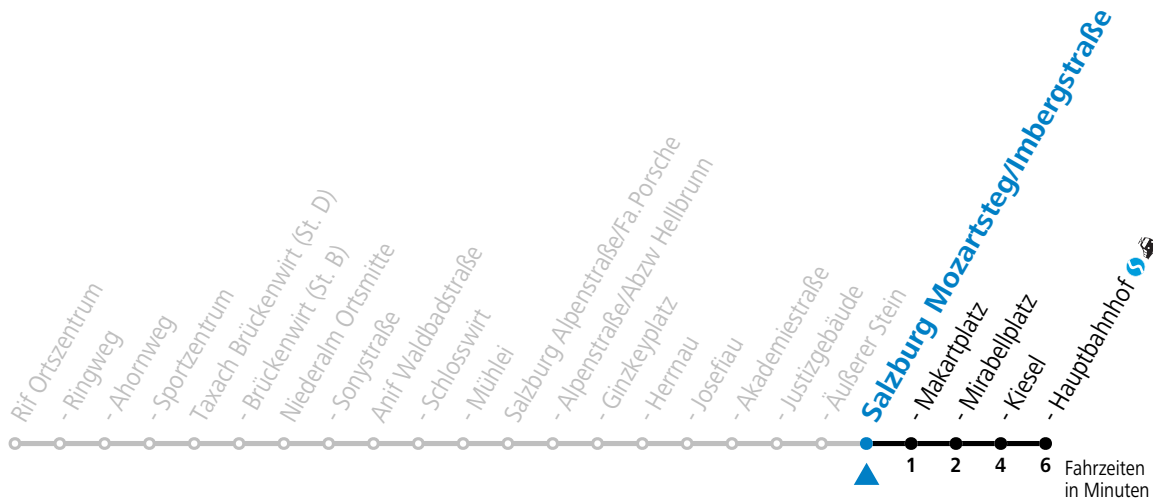

gültig ab 11.12.2022.

Alle Angaben ohne Gewähr.

Montag - Freitag			Samstag			Sonn- und Feiertag		
7	18	42						
8	18	48	8	03		8	03	
9	18	48	9	03		9	03	
10	18	48	10	03		10	03	
11	18	48	11	03		11	03	
12	18	48	12	03		12	03	
13	18	48	13	03		13	03	
14	18	48	14	03		14	03	
15	18	48	15	03		15	03	
16	18	48	16	03		16	03	
17	18	48	17	03		17	03	
18	18	48	18	03		18	03	
19	18	48	19	09		19	09	
20	15	45	20	09		20	09	
21	13		21	09		21	09	
			22	09		22	09	

Am 24.12. und 31.12. (sofern nicht Sonntag) gilt der Samstag-Fahrplan