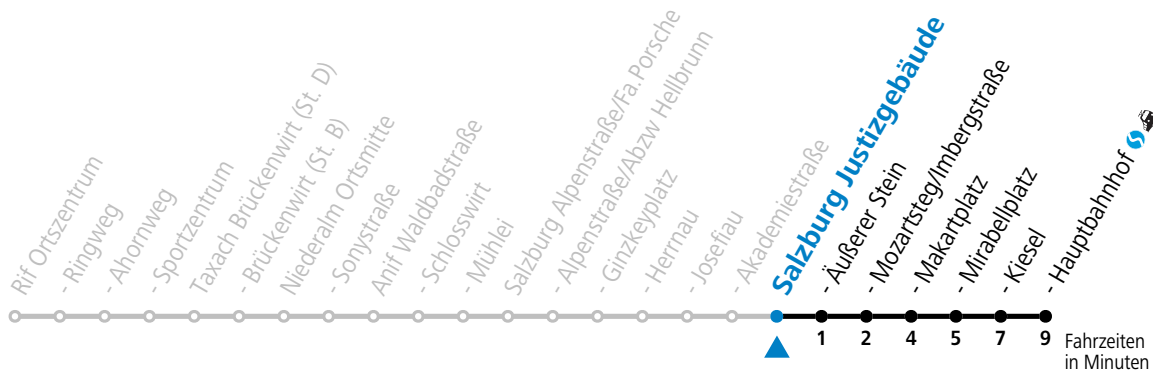

gültig ab 11.12.2022.

Alle Angaben ohne Gewähr.

Montag - Freitag		Samstag		Sonn- und Feiertag	
7	15 39				
8	15 45	8	00	8	00
9	15 45	9	00	9	00
10	15 45	10	00	10	00
11	15 45	11	00	11	00
12	15 45	12	00	12	00
13	15 45	13	00	13	00
14	15 45	14	00	14	00
15	15 45	15	00	15	00
16	15 45	16	00	16	00
17	15 45	17	00	17	00
18	15 45	18	00	18	00
19	15 45	19	06	19	06
20	12 42	20	06	20	06
21	11	21	06	21	06
		22	06	22	06

Am 24.12. und 31.12. (sofern nicht Sonntag) gilt der Samstag-Fahrplan