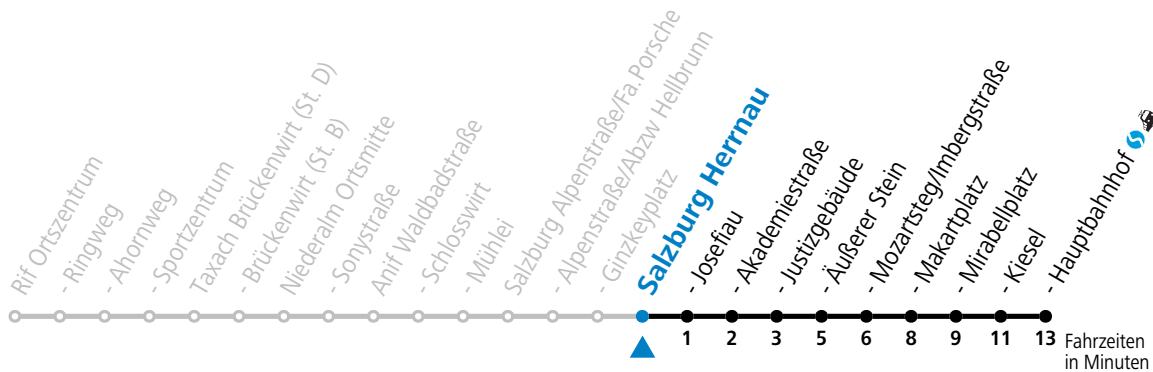

gültig ab 11.12.2022.

Alle Angaben ohne Gewähr.

Montag - Freitag		Samstag		Sonn- und Feiertag	
7	11 35	7	56	7	56
8	11 41	8	56	8	56
9	11 41	9	56	9	56
10	11 41	10	56	10	56
11	11 41	11	56	11	56
12	11 41	12	56	12	56
13	11 41	13	56	13	56
14	11 41	14	56	14	56
15	11 41	15	56	15	56
16	11 41	16	56	16	56
17	11 41	17	56	17	56
18	11 41				
19	11 41	19	03	19	03
20	09 39	20	03	20	03
21	08	21	03	21	03
		22	03	22	03

Am 24.12. und 31.12. (sofern nicht Sonntag) gilt der Samstag-Fahrplan