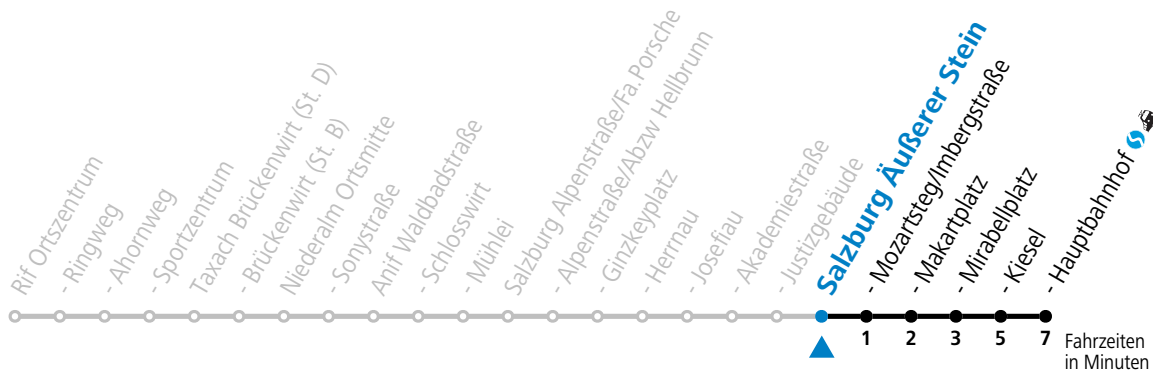

gültig ab 11.12.2022.

Alle Angaben ohne Gewähr.

Montag - Freitag			Samstag			Sonn- und Feiertag		
7	17	41						
8	17	47	8	02		8	02	
9	17	47	9	02		9	02	
10	17	47	10	02		10	02	
11	17	47	11	02		11	02	
12	17	47	12	02		12	02	
13	17	47	13	02		13	02	
14	17	47	14	02		14	02	
15	17	47	15	02		15	02	
16	17	47	16	02		16	02	
17	17	47	17	02		17	02	
18	17	47	18	02		18	02	
19	17	47	19	08		19	08	
20	14	44	20	08		20	08	
21	12		21	08		21	08	
			22	08		22	08	

Am 24.12. und 31.12. (sofern nicht Sonntag) gilt der Samstag-Fahrplan