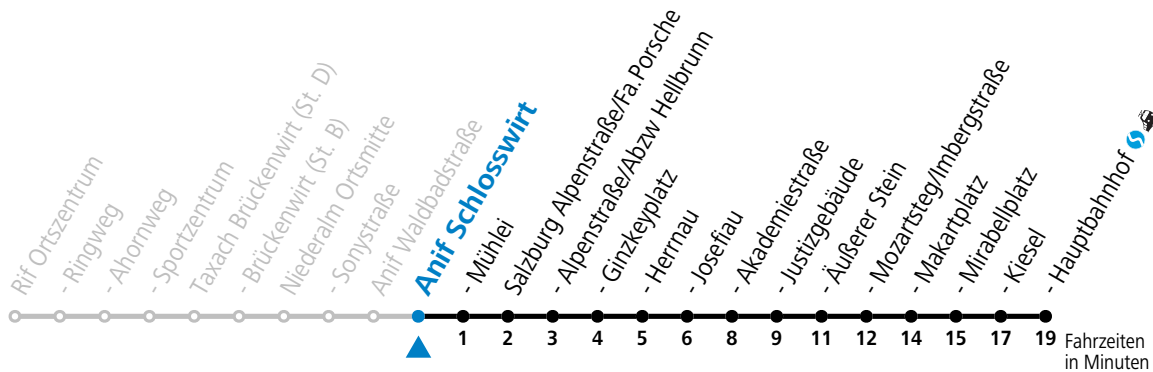

gültig ab 11.12.2022.

Alle Angaben ohne Gewähr.

Montag - Freitag		Samstag		Sonn- und Feiertag	
7	05 29	7	50	7	50
8	05 35	8	50	8	50
9	05 35	9	50	9	50
10	05 35	10	50	10	50
11	05 35	11	50	11	50
12	05 35	12	50	12	50
13	05 35	13	50	13	50
14	05 35	14	50	14	50
15	05 35	15	50	15	50
16	05 35	16	50	16	50
17	05 35	17	50	17	50
18	05 35	18	58	18	58
19	05 35	19	58	19	58
20	04 34	20	58	20	58
21	03	21	58	21	58

Am 24.12. und 31.12. (sofern nicht Sonntag) gilt der Samstag-Fahrplan