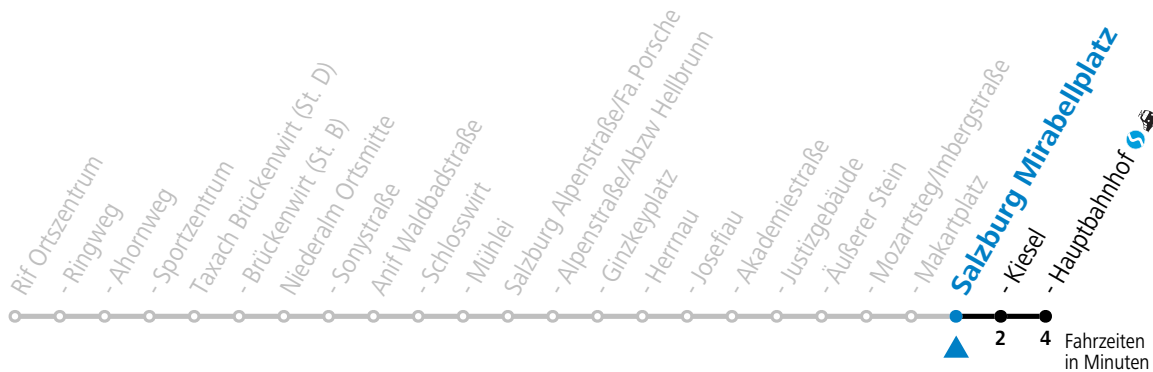

Am 24.12. und 31.12. (sofern nicht Sonntag) gilt der Samstag-Fahrplan

gültig ab 11.12.2022.

Alle Angaben ohne Gewähr.

Montag - Freitag		Samstag		Sonn- und Feiertag	
7	20 44				
8	20 50	8	04	8	04
9	20 50	9	04	9	04
10	20 50	10	04	10	04
11	20 50	11	04	11	04
12	20 50	12	04	12	04
13	20 50	13	04	13	04
14	20 50	14	04	14	04
15	20 50	15	04	15	04
16	20 50	16	04	16	04
17	20 50	17	04	17	04
18	20 50	18	04	18	04
19	20 50	19	10	19	10
20	16 46	20	10	20	10
21	15	21	10	21	10
		22	10	22	10

Am 24.12. und 31.12. (sofern nicht Sonntag) gilt der Samstag-Fahrplan

gültig ab 11.12.2022.

Alle Angaben ohne Gewähr.

Montag - Freitag		Samstag		Sonn- und Feiertag	
7	21 45				
8	21 51	8	05	8	05
9	21 51	9	05	9	05
10	21 51	10	05	10	05
11	21 51	11	05	11	05
12	21 51	12	05	12	05
13	21 51	13	05	13	05
14	21 51	14	05	14	05
15	21 51	15	05	15	05
16	21 51	16	05	16	05
17	21 51	17	05	17	05
18	21 51	18	05	18	05
19	21 51	19	11	19	11
20	17 47	20	11	20	11
21	16	21	11	21	11
		22	11	22	11

Am 24.12. und 31.12. (sofern nicht Sonntag) gilt der Samstag-Fahrplan