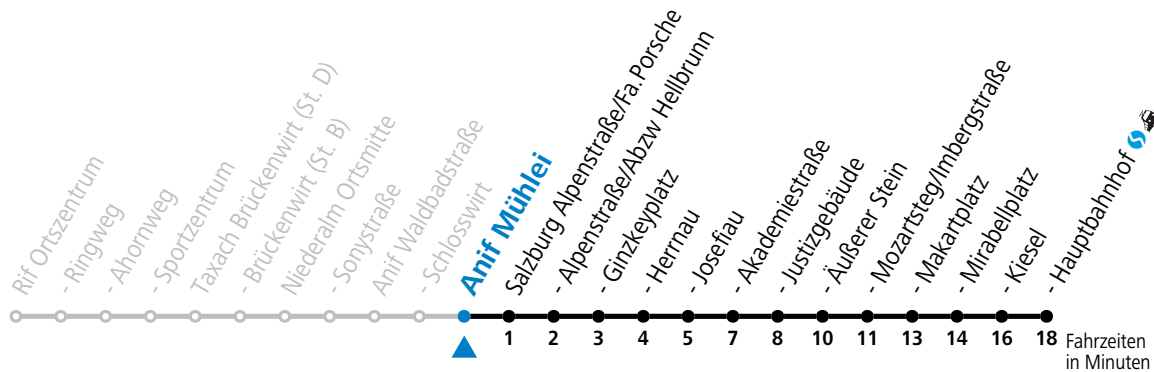

gültig ab 11.12.2022.

Alle Angaben ohne Gewähr.

Montag - Freitag			Samstag			Sonn- und Feiertag		
7	06	30	7	51	7	51		
8	06	36	8	51	8	51		
9	06	36	9	51	9	51		
10	06	36	10	51	10	51		
11	06	36	11	51	11	51		
12	06	36	12	51	12	51		
13	06	36	13	51	13	51		
14	06	36	14	51	14	51		
15	06	36	15	51	15	51		
16	06	36	16	51	16	51		
17	06	36	17	51	17	51		
18	06	36	18	59	18	59		
19	06	36	19	59	19	59		
20	05	35	20	59	20	59		
21	04	21	59	21	59			

Am 24.12. und 31.12. (sofern nicht Sonntag) gilt der Samstag-Fahrplan