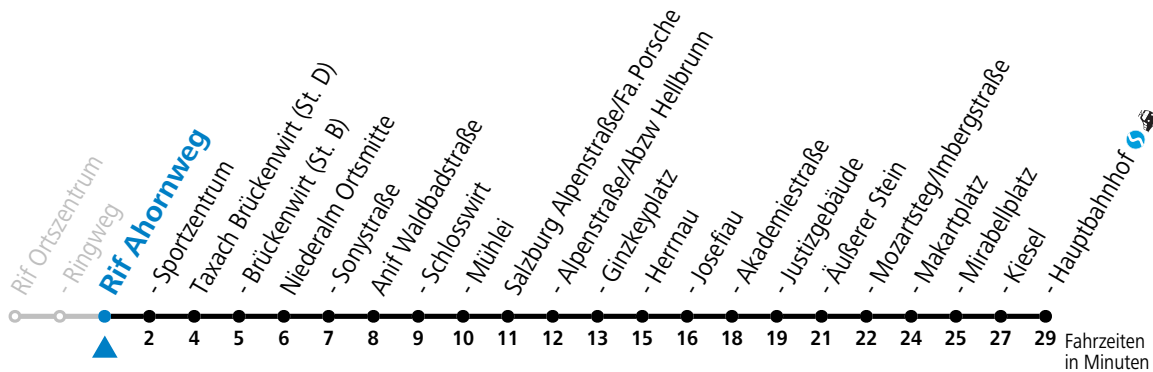

gültig ab 11.12.2022.

Alle Angaben ohne Gewähr.

Montag - Freitag			Samstag			Sonn- und Feiertag		
6	55		7	40	7	40		
7	19 55		8	40	8	40		
8	25 55		9	40	9	40		
9	25 55		10	40	10	40		
10	25 55		11	40	11	40		
11	25 55		12	40	12	40		
12	25 55		13	40	13	40		
13	25 55		14	40	14	40		
14	25 55		15	40	15	40		
15	25 55		16	40	16	40		
16	25 55		17	40	17	40		
17	25 55		18	48	18	48		
18	25 55		19	48	19	48		
19	25 54		20	48	20	48		
20	24 54		21	48	21	48		

Am 24.12. und 31.12. (sofern nicht Sonntag) gilt der Samstag-Fahrplan