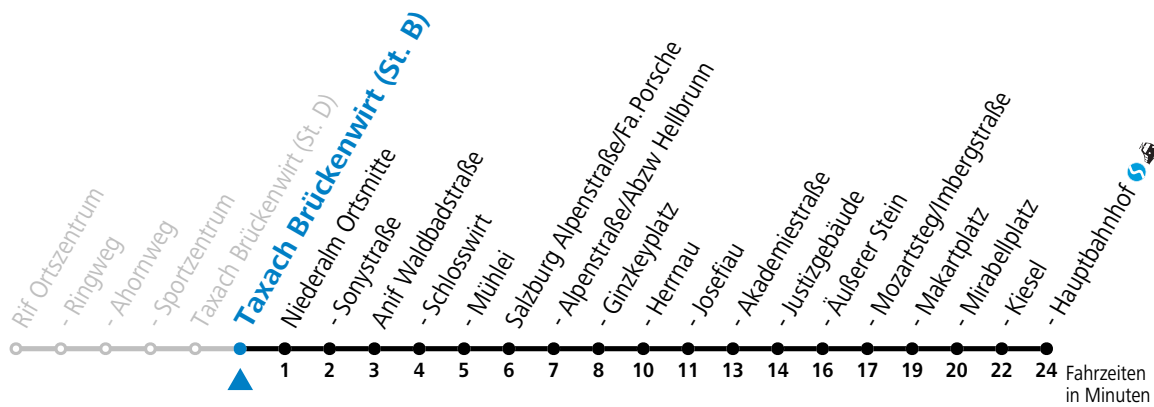

Am 24.12. und 31.12. (sofern nicht Sonntag) gilt der Samstag-Fahrplan

gültig ab 11.12.2022.

Alle Angaben ohne Gewähr.

Montag - Freitag			Samstag		Sonn- und Feiertag	
6	59					
7	23 59		7	44	7	44
8	29 59		8	44	8	44
9	29 59		9	44	9	44
10	29 59		10	44	10	44
11	29 59		11	44	11	44
12	29 59		12	44	12	44
13	29 59		13	44	13	44
14	29 59		14	44	14	44
15	29 59		15	44	15	44
16	29 59		16	44	16	44
17	29 59		17	44	17	44
18	29 59		18	52	18	52
19	29 58		19	52	19	52
20	28 58		20	52	20	52
			21	52	21	52

Am 24.12. und 31.12. (sofern nicht Sonntag) gilt der Samstag-Fahrplan

gültig ab 11.12.2022.

Alle Angaben ohne Gewähr.

Montag - Freitag	Samstag	Sonn- und Feiertag
7 00 24	7 45	7 45
8 00 30	8 45	8 45
9 00 30	9 45	9 45
10 00 30	10 45	10 45
11 00 30	11 45	11 45
12 00 30	12 45	12 45
13 00 30	13 45	13 45
14 00 30	14 45	14 45
15 00 30	15 45	15 45
16 00 30	16 45	16 45
17 00 30	17 45	17 45
18 00 30	18 53	18 53
19 00 30 59	19 53	19 53
20 29 59	20 53	20 53
	21 53	21 53