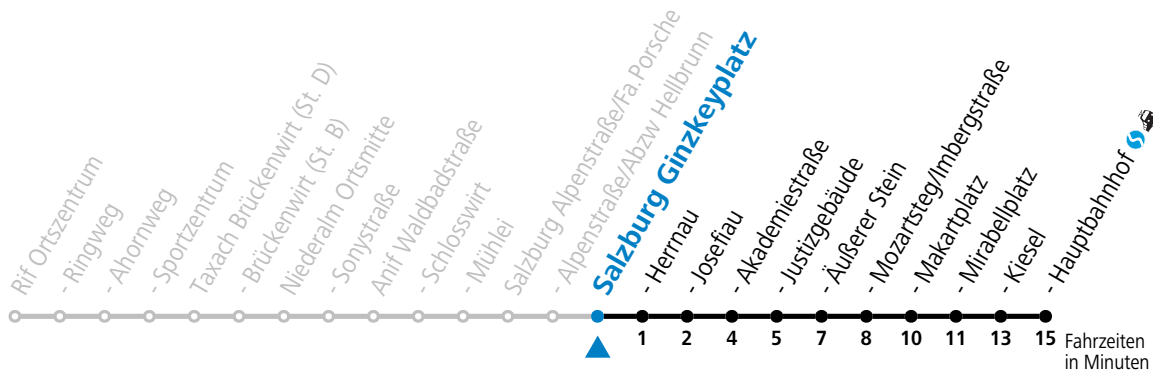

gültig ab 11.12.2022.

Alle Angaben ohne Gewähr.

Montag - Freitag		Samstag		Sonn- und Feiertag	
7	09 33	7	54	7	54
8	09 39	8	54	8	54
9	09 39	9	54	9	54
10	09 39	10	54	10	54
11	09 39	11	54	11	54
12	09 39	12	54	12	54
13	09 39	13	54	13	54
14	09 39	14	54	14	54
15	09 39	15	54	15	54
16	09 39	16	54	16	54
17	09 39	17	54	17	54
18	09 39				
19	09 39	19	02	19	02
20	08 38	20	02	20	02
21	07	21	02	21	02
		22	02	22	02

Am 24.12. und 31.12. (sofern nicht Sonntag) gilt der Samstag-Fahrplan