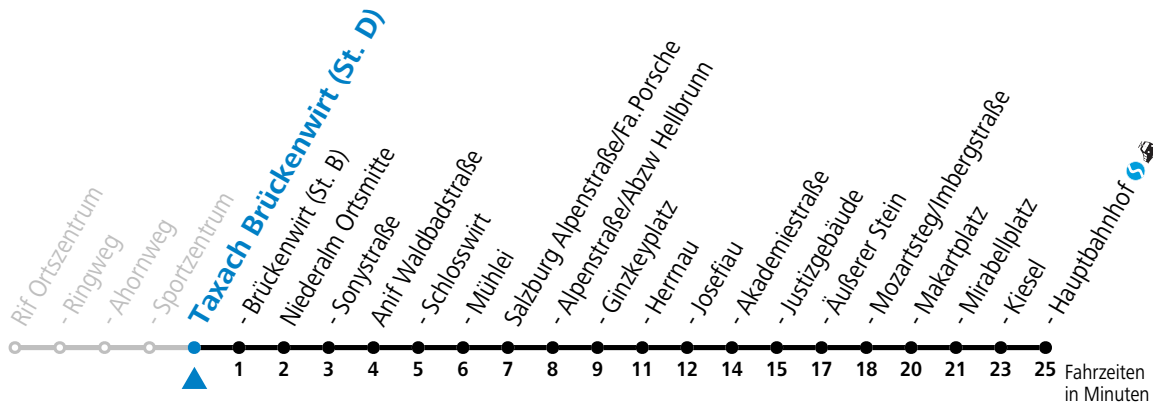

gültig ab 11.12.2022.

Alle Angaben ohne Gewähr.

Montag - Freitag			Samstag		Sonn- und Feiertag	
6	59					
7	23 59		7	44	7	44
8	29 59		8	44	8	44
9	29 59		9	44	9	44
10	29 59		10	44	10	44
11	29 59		11	44	11	44
12	29 59		12	44	12	44
13	29 59		13	44	13	44
14	29 59		14	44	14	44
15	29 59		15	44	15	44
16	29 59		16	44	16	44
17	29 59		17	44	17	44
18	29 59		18	52	18	52
19	29 58		19	52	19	52
20	28 58		20	52	20	52
			21	52	21	52

Am 24.12. und 31.12. (sofern nicht Sonntag) gilt der Samstag-Fahrplan