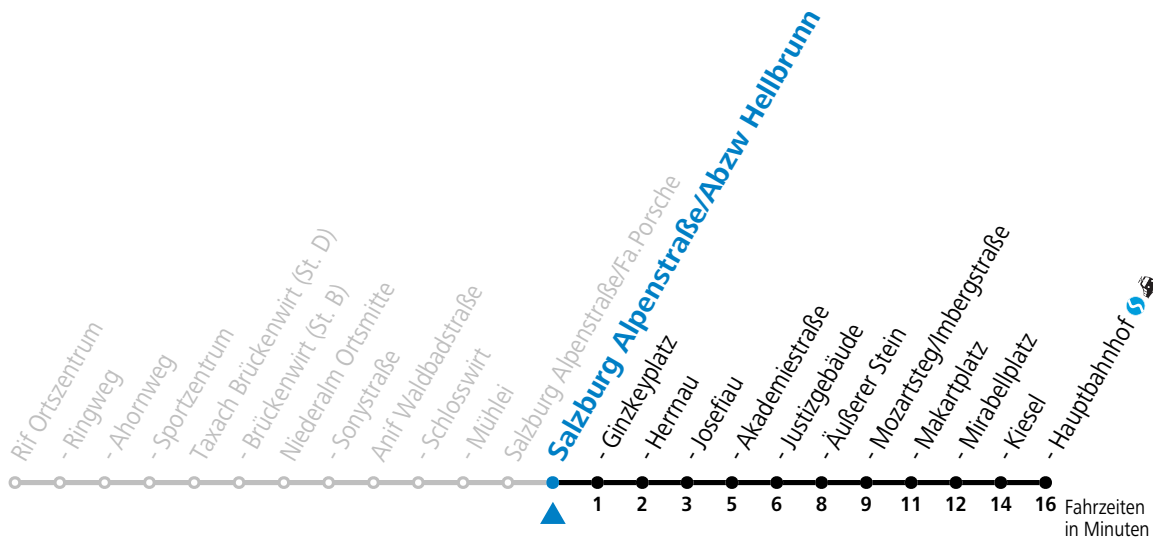

gültig ab 11.12.2022.

Alle Angaben ohne Gewähr.

Montag - Freitag			Samstag			Sonn- und Feiertag		
7	08	32	7	53	7	53		
8	08	38	8	53	8	53		
9	08	38	9	53	9	53		
10	08	38	10	53	10	53		
11	08	38	11	53	11	53		
12	08	38	12	53	12	53		
13	08	38	13	53	13	53		
14	08	38	14	53	14	53		
15	08	38	15	53	15	53		
16	08	38	16	53	16	53		
17	08	38	17	53	17	53		
18	08	38						
19	08	38	19	01	19	01		
20	07	37	20	01	20	01		
21	06	21	01	21	01			
		22	01	22	01			

Am 24.12. und 31.12. (sofern nicht Sonntag) gilt der Samstag-Fahrplan