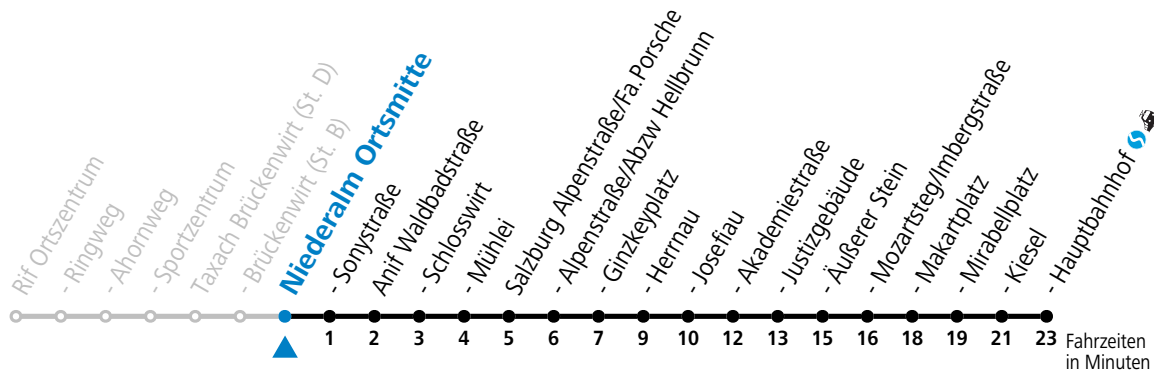

Am 24.12. und 31.12. (sofern nicht Sonntag) gilt der Samstag-Fahrplan

gültig ab 11.12.2022.

Alle Angaben ohne Gewähr.

Montag - Freitag	Samstag	Sonn- und Feiertag
7 00 24	7 45	7 45
8 00 30	8 45	8 45
9 00 30	9 45	9 45
10 00 30	10 45	10 45
11 00 30	11 45	11 45
12 00 30	12 45	12 45
13 00 30	13 45	13 45
14 00 30	14 45	14 45
15 00 30	15 45	15 45
16 00 30	16 45	16 45
17 00 30	17 45	17 45
18 00 30	18 53	18 53
19 00 30 59	19 53	19 53
20 29 59	20 53	20 53
	21 53	21 53

Am 24.12. und 31.12. (sofern nicht Sonntag) gilt der Samstag-Fahrplan

gültig ab 11.12.2022.

Alle Angaben ohne Gewähr.

Montag - Freitag		Samstag		Sonn- und Feiertag	
7	01 25	7	46	7	46
8	01 31	8	46	8	46
9	01 31	9	46	9	46
10	01 31	10	46	10	46
11	01 31	11	46	11	46
12	01 31	12	46	12	46
13	01 31	13	46	13	46
14	01 31	14	46	14	46
15	01 31	15	46	15	46
16	01 31	16	46	16	46
17	01 31	17	46	17	46
18	01 31	18	54	18	54
19	01 31	19	54	19	54
20	00 30	20	54	20	54
21	00	21	54	21	54