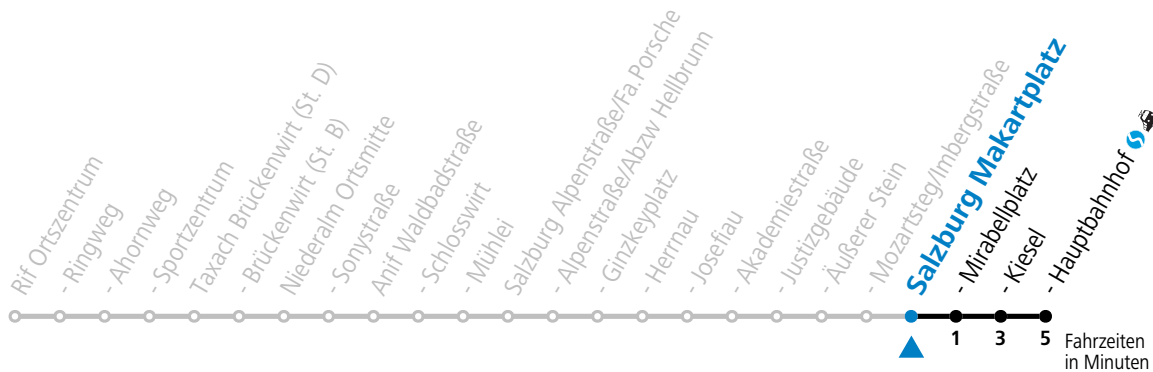

gültig ab 11.12.2022.

Alle Angaben ohne Gewähr.

Montag - Freitag		Samstag		Sonn- und Feiertag	
7	20 44				
8	20 50	8	04	8	04
9	20 50	9	04	9	04
10	20 50	10	04	10	04
11	20 50	11	04	11	04
12	20 50	12	04	12	04
13	20 50	13	04	13	04
14	20 50	14	04	14	04
15	20 50	15	04	15	04
16	20 50	16	04	16	04
17	20 50	17	04	17	04
18	20 50	18	04	18	04
19	20 50	19	10	19	10
20	16 46	20	10	20	10
21	15	21	10	21	10
		22	10	22	10

Am 24.12. und 31.12. (sofern nicht Sonntag) gilt der Samstag-Fahrplan