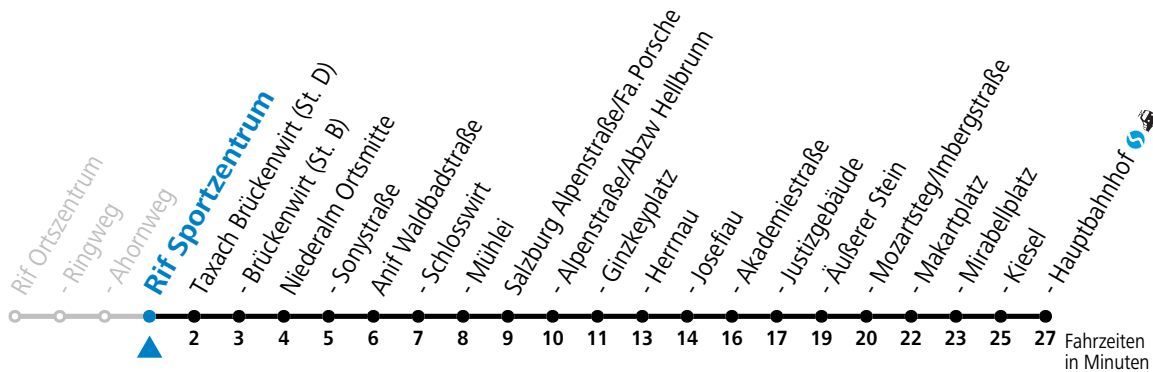

gültig ab 11.12.2022.

Alle Angaben ohne Gewähr.

Montag - Freitag		Samstag		Sonn- und Feiertag	
6	57				
7	21 57	7	42	7	42
8	27 57	8	42	8	42
9	27 57	9	42	9	42
10	27 57	10	42	10	42
11	27 57	11	42	11	42
12	27 57	12	42	12	42
13	27 57	13	42	13	42
14	27 57	14	42	14	42
15	27 57	15	42	15	42
16	27 57	16	42	16	42
17	27 57	17	42	17	42
18	27 57	18	50	18	50
19	27 56	19	50	19	50
20	26 56	20	50	20	50
		21	50	21	50

Am 24.12. und 31.12. (sofern nicht Sonntag) gilt der Samstag-Fahrplan