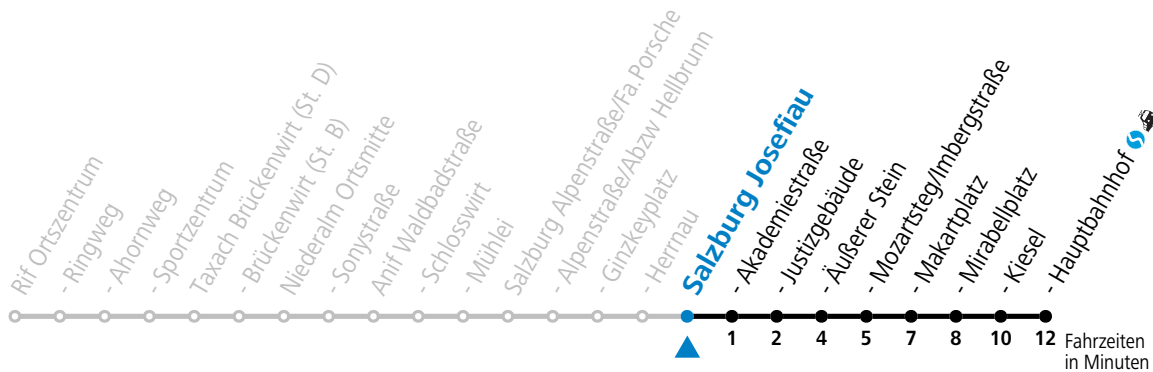

gültig ab 11.12.2022.

Alle Angaben ohne Gewähr.

Montag - Freitag			Samstag			Sonn- und Feiertag		
7	12	36	7	57	7	57		
8	12	42	8	57	8	57		
9	12	42	9	57	9	57		
10	12	42	10	57	10	57		
11	12	42	11	57	11	57		
12	12	42	12	57	12	57		
13	12	42	13	57	13	57		
14	12	42	14	57	14	57		
15	12	42	15	57	15	57		
16	12	42	16	57	16	57		
17	12	42	17	57	17	57		
18	12	42						
19	12	42	19	04	19	04		
20	10	40	20	04	20	04		
21	09		21	04	21	04		
			22	04	22	04		

Am 24.12. und 31.12. (sofern nicht Sonntag) gilt der Samstag-Fahrplan