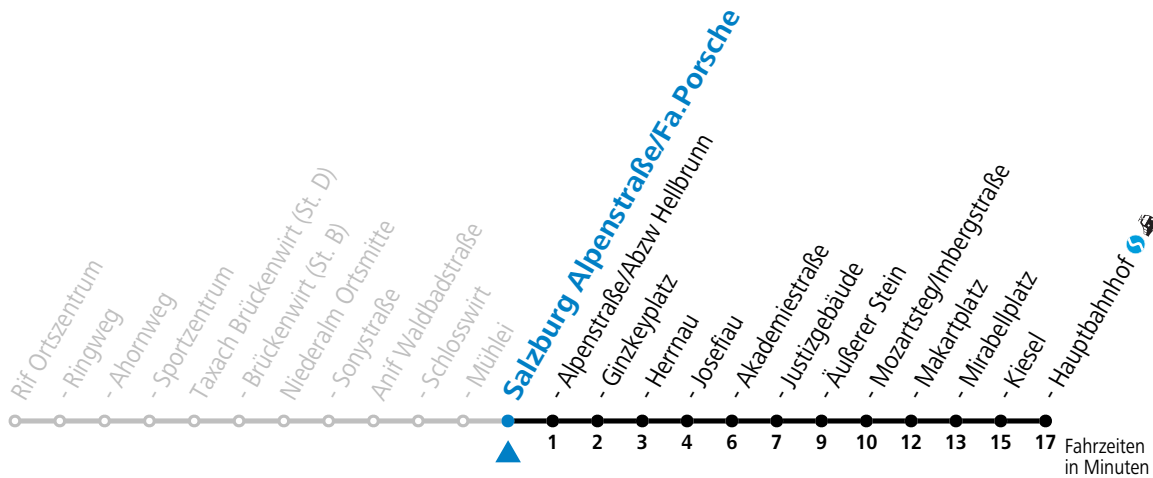

gültig ab 11.12.2022.

Alle Angaben ohne Gewähr.

Montag - Freitag		Samstag		Sonn- und Feiertag	
7	07 31	7	52	7	52
8	07 37	8	52	8	52
9	07 37	9	52	9	52
10	07 37	10	52	10	52
11	07 37	11	52	11	52
12	07 37	12	52	12	52
13	07 37	13	52	13	52
14	07 37	14	52	14	52
15	07 37	15	52	15	52
16	07 37	16	52	16	52
17	07 37	17	52	17	52
18	07 37				
19	07 37	19	00	19	00
20	06 36	20	00	20	00
21	05	21	00	21	00
		22	00	22	00

Am 24.12. und 31.12. (sofern nicht Sonntag) gilt der Samstag-Fahrplan