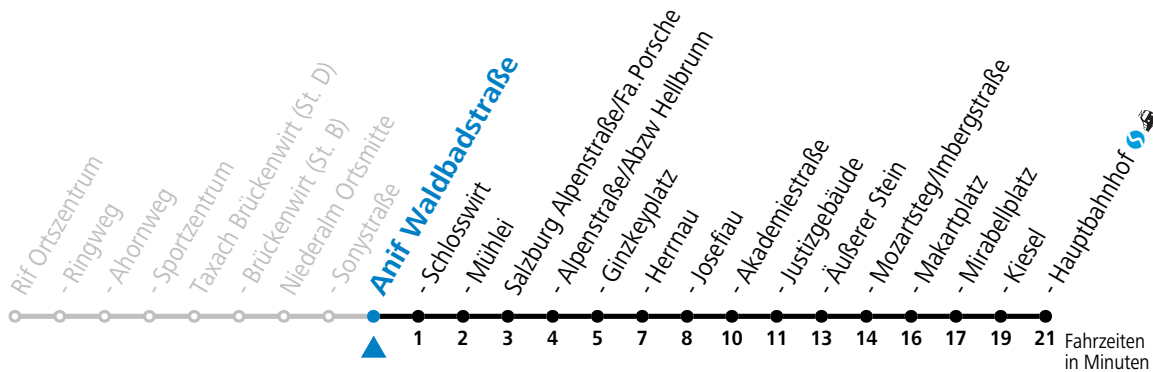

gültig ab 11.12.2022.

Alle Angaben ohne Gewähr.

Montag - Freitag		Samstag		Sonn- und Feiertag	
7	03 27	7	48	7	48
8	03 33	8	48	8	48
9	03 33	9	48	9	48
10	03 33	10	48	10	48
11	03 33	11	48	11	48
12	03 33	12	48	12	48
13	03 33	13	48	13	48
14	03 33	14	48	14	48
15	03 33	15	48	15	48
16	03 33	16	48	16	48
17	03 33	17	48	17	48
18	03 33	18	56	18	56
19	03 33	19	56	19	56
20	02 32	20	56	20	56
21	02	21	56	21	56

Am 24.12. und 31.12. (sofern nicht Sonntag) gilt der Samstag-Fahrplan