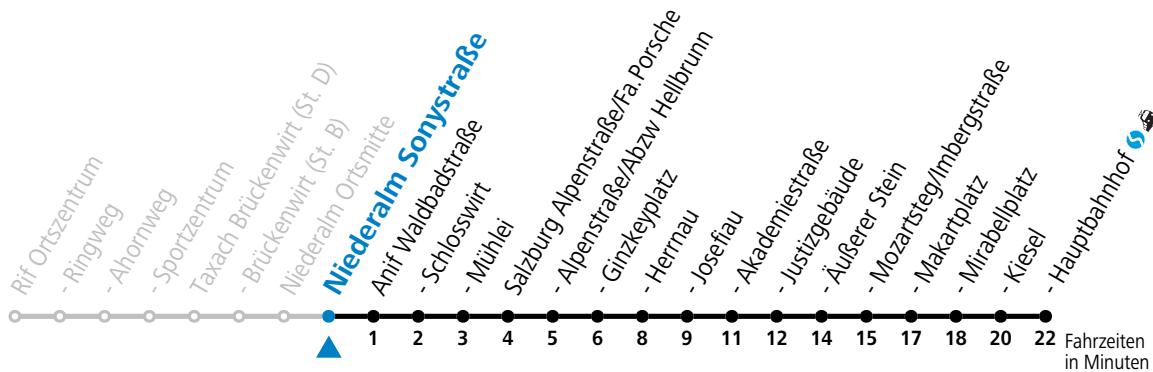

gültig ab 11.12.2022.

Alle Angaben ohne Gewähr.

Montag - Freitag		Samstag		Sonn- und Feiertag	
7	02 26	7	47	7	47
8	02 32	8	47	8	47
9	02 32	9	47	9	47
10	02 32	10	47	10	47
11	02 32	11	47	11	47
12	02 32	12	47	12	47
13	02 32	13	47	13	47
14	02 32	14	47	14	47
15	02 32	15	47	15	47
16	02 32	16	47	16	47
17	02 32	17	47	17	47
18	02 32	18	55	18	55
19	02 32	19	55	19	55
20	01 31	20	55	20	55
21	01	21	55	21	55

Am 24.12. und 31.12. (sofern nicht Sonntag) gilt der Samstag-Fahrplan