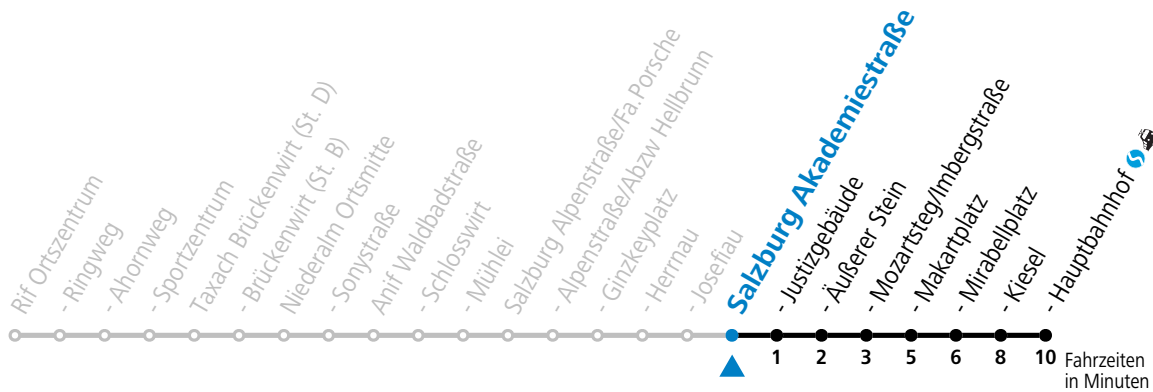

gültig ab 11.12.2022.

Alle Angaben ohne Gewähr.

Montag - Freitag			Samstag		Sonn- und Feiertag	
7	14	38	7	59	7	59
8	14	44	8	59	8	59
9	14	44	9	59	9	59
10	14	44	10	59	10	59
11	14	44	11	59	11	59
12	14	44	12	59	12	59
13	14	44	13	59	13	59
14	14	44	14	59	14	59
15	14	44	15	59	15	59
16	14	44	16	59	16	59
17	14	44	17	59	17	59
18	14	44				
19	14	44	19	05	19	05
20	11	41	20	05	20	05
21	10		21	05	21	05
			22	05	22	05

Am 24.12. und 31.12. (sofern nicht Sonntag) gilt der Samstag-Fahrplan