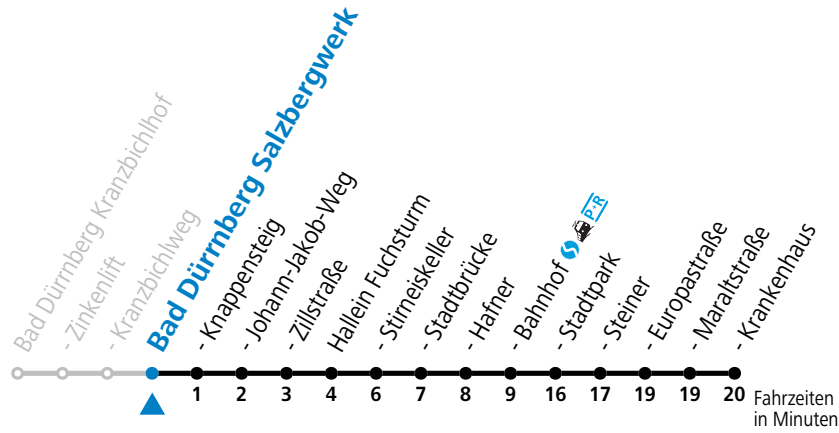

gültig ab 11.12.2022.

Alle Angaben ohne Gewähr.

Montag - Freitag			Samstag		Sonn- und Feiertag	
6	13	33^S_a	6	14		
7	09		7	14	7	14
8	14		8	14		
9	14		9	14	9	14
10	14		10	14		
11	14		11	14	11	14
12	14		12	14	12	14^b_a
13	14		13	14	13	14
14	14		14	14		
15	14		15	14	15	14
16	14		16	14	16	14^b_a
17	20		17	14	17	14
18	20		18	14_a		
19	14					

S = nur Montag bis Freitag, wenn Schultag in Salzburg   a = bis Hallein Bahnhof   b = nur Wintersaison (24.12.2022 bis 12.03.2023)

Am 24.12. und 31.12. (sofern nicht Sonntag) gilt der Samstag-Fahrplan

Ferien im Bundesland Salzburg: 24.12.2022 bis 06.01.2023, 13. bis 19.02., 01. bis 10.04., 08.07. bis 10.09., 24.09. und 26.10. bis 02.11.2023 (Vorbehaltlich Änderungen durch die Schulbehörde)

Fahrradbeförderung Montag - Freitag ab 09:00 Uhr, Samstag, Sonntag und Feiertag ganztägig nach Maßgabe des vorhandenen Platzes möglich.