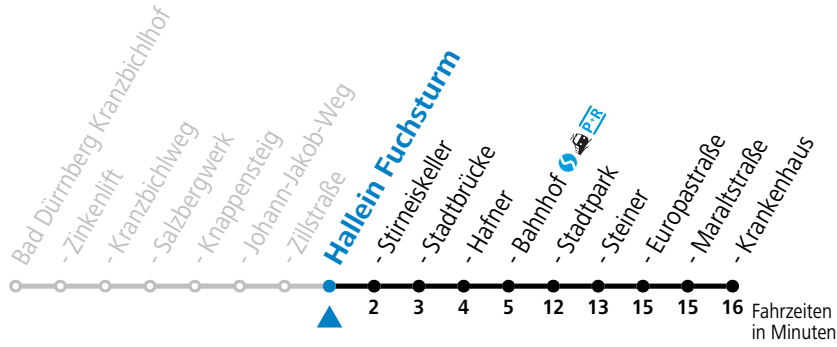

gültig ab 11.12.2022.

Alle Angaben ohne Gewähr.

Montag - Freitag			Samstag		Sonn- und Feiertag	
6	17	37^S_a	6	18		
7	13		7	18	7	18
8	18		8	18		
9	18		9	18	9	18
10	18		10	18		
11	18		11	18	11	18
12	18		12	18	12	18^b_a
13	18		13	18	13	18
14	18		14	18		
15	18		15	18	15	18
16	18		16	18	16	18^b_a
17	24		17	18	17	18
18	24		18	18_a		
19	18					

S = nur Montag bis Freitag, wenn Schultag in Salzburg   a = bis Hallein Bahnhof   b = nur Wintersaison (24.12.2022 bis 12.03.2023)

Am 24.12. und 31.12. (sofern nicht Sonntag) gilt der Samstag-Fahrplan

Ferien im Bundesland Salzburg: 24.12.2022 bis 06.01.2023, 13. bis 19.02., 01. bis 10.04., 08.07. bis 10.09., 24.09. und 26.10. bis 02.11.2023 (Vorbehaltlich Änderungen durch die Schulbehörde)

Fahrradbeförderung Montag - Freitag ab 09:00 Uhr, Samstag, Sonntag und Feiertag ganztägig nach Maßgabe des vorhandenen Platzes möglich.