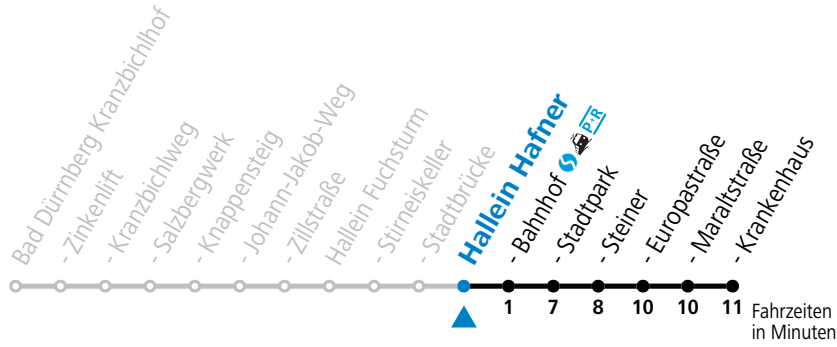

gültig ab 11.12.2022.

Alle Angaben ohne Gewähr.

Montag - Freitag			Samstag		Sonn- und Feiertag	
6	22	42^{S_a}	6	23		
7	18		7	23	7	23
8	23		8	23		
9	23		9	23	9	23
10	23		10	23		
11	23		11	23	11	23
12	23		12	23	12	23^{b_a}
13	23		13	23	13	23
14	23		14	23		
15	23		15	23	15	23
16	23		16	23	16	23^{b_a}
17	28		17	23	17	23
18	28		18	23^a		
19	23					

S = nur Montag bis Freitag, wenn Schultag in Salzburg   a = bis Hallein Bahnhof   b = nur Wintersaison (24.12.2022 bis 12.03.2023)

Am 24.12. und 31.12. (sofern nicht Sonntag) gilt der Samstag-Fahrplan

Ferien im Bundesland Salzburg: 24.12.2022 bis 06.01.2023, 13. bis 19.02., 01. bis 10.04., 08.07. bis 10.09., 24.09. und 26.10. bis 02.11.2023 (Vorbehaltlich Änderungen durch die Schulbehörde)

Fahrradbeförderung Montag - Freitag ab 09:00 Uhr, Samstag, Sonntag und Feiertag ganztägig nach Maßgabe des vorhandenen Platzes möglich.