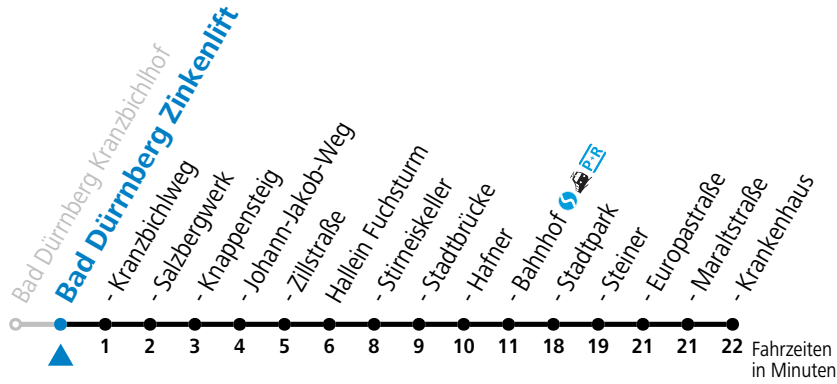

gültig ab 11.12.2022.

Alle Angaben ohne Gewähr.

Montag - Freitag			Samstag		Sonn- und Feiertag	
6	11	31^S_a	6	12		
7	07		7	12	7	12
8	12		8	12		
9	12		9	12	9	12
10	12		10	12		
11	12		11	12	11	12
12	12		12	12	12	12^b_a
13	12		13	12	13	12
14	12		14	12		
15	12		15	12	15	12
16	12		16	12	16	12^b_a
17	18		17	12	17	12
18	18		18	12_a		
19	12					

S = nur Montag bis Freitag, wenn Schultag in Salzburg   a = bis Hallein Bahnhof   b = nur Wintersaison (24.12.2022 bis 12.03.2023)

Am 24.12. und 31.12. (sofern nicht Sonntag) gilt der Samstag-Fahrplan

Ferien im Bundesland Salzburg: 24.12.2022 bis 06.01.2023, 13. bis 19.02., 01. bis 10.04., 08.07. bis 10.09., 24.09. und 26.10. bis 02.11.2023 (Vorbehaltlich Änderungen durch die Schulbehörde)

Fahrradbeförderung Montag - Freitag ab 09:00 Uhr, Samstag, Sonntag und Feiertag ganztägig nach Maßgabe des vorhandenen Platzes möglich.