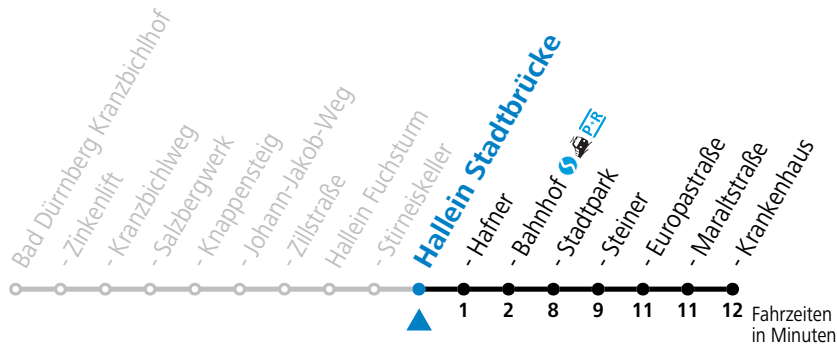

gültig ab 11.12.2022.

Alle Angaben ohne Gewähr.

Montag - Freitag			Samstag		Sonn- und Feiertag	
6	21	41^S_a	6	22		
7	17		7	22	7	22
8	22		8	22		
9	22		9	22	9	22
10	22		10	22		
11	22		11	22	11	22
12	22		12	22	12	22^b_a
13	22		13	22	13	22
14	22		14	22		
15	22		15	22	15	22
16	22		16	22	16	22^b_a
17	27		17	22	17	22
18	27		18	22_a		
19	22					

S = nur Montag bis Freitag, wenn Schultag in Salzburg   a = bis Hallein Bahnhof   b = nur Wintersaison (24.12.2022 bis 12.03.2023)

Am 24.12. und 31.12. (sofern nicht Sonntag) gilt der Samstag-Fahrplan

Ferien im Bundesland Salzburg: 24.12.2022 bis 06.01.2023, 13. bis 19.02., 01. bis 10.04., 08.07. bis 10.09., 24.09. und 26.10. bis 02.11.2023 (Vorbehaltlich Änderungen durch die Schulbehörde)

Fahrradbeförderung Montag - Freitag ab 09:00 Uhr, Samstag, Sonntag und Feiertag ganztägig nach Maßgabe des vorhandenen Platzes möglich.

Salzburg Verkehr®
verbindet

Salzburger Verkehrsverbund GmbH
Schallmooser Hauptstraße 10 | 5020 Salzburg

T +43 (0)662 632 900 | www.salzburg-verkehr.at

Die Salzburg Verkehr-App
zum Gratis-Download >>