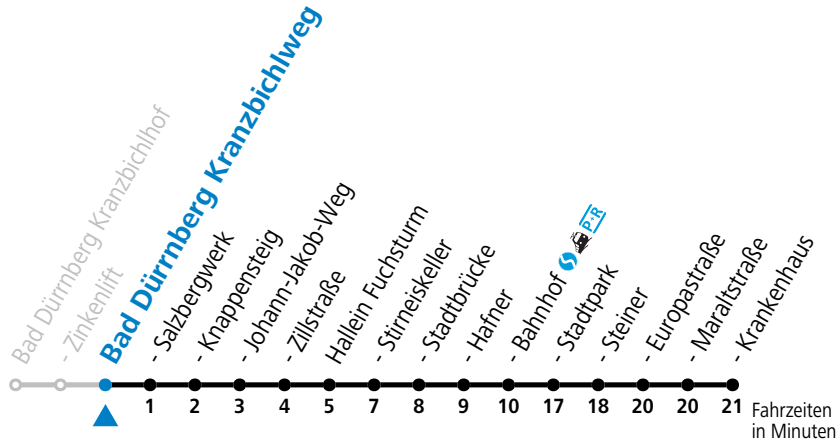

gültig ab 11.12.2022.

Alle Angaben ohne Gewähr.

Montag - Freitag			Samstag		Sonn- und Feiertag	
6	12	32^S_a	6	13		
7	08		7	13	7	13
8	13		8	13		
9	13		9	13	9	13
10	13		10	13		
11	13		11	13	11	13
12	13		12	13	12	13^b_a
13	13		13	13	13	13
14	13		14	13		
15	13		15	13	15	13
16	13		16	13	16	13^b_a
17	19		17	13	17	13
18	19		18	13_a		
19	13					

S = nur Montag bis Freitag, wenn Schultag in Salzburg   a = bis Hallein Bahnhof   b = nur Wintersaison (24.12.2022 bis 12.03.2023)

Am 24.12. und 31.12. (sofern nicht Sonntag) gilt der Samstag-Fahrplan

Ferien im Bundesland Salzburg: 24.12.2022 bis 06.01.2023, 13. bis 19.02., 01. bis 10.04., 08.07. bis 10.09., 24.09. und 26.10. bis 02.11.2023 (Vorbehaltlich Änderungen durch die Schulbehörde)

Fahrradbeförderung Montag - Freitag ab 09:00 Uhr, Samstag, Sonntag und Feiertag ganztägig nach Maßgabe des vorhandenen Platzes möglich.