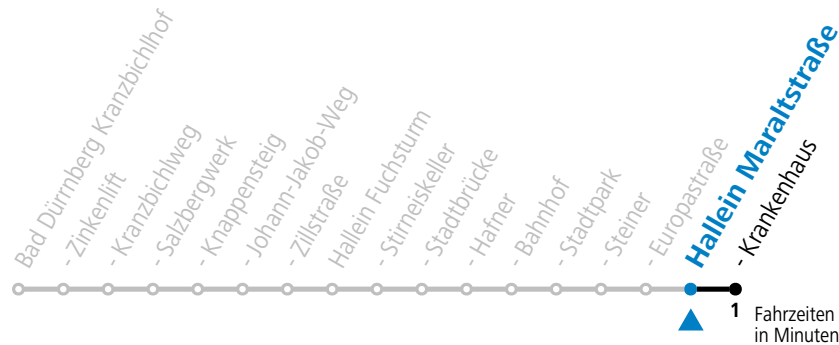

gültig ab 11.12.2022.

Alle Angaben ohne Gewähr.

Montag - Freitag		Samstag		Sonn- und Feiertag	
6	36	6	34		
7	04_S 12_S 25	7	34	7	34
8	04 34	8	34		
9	04 34	9	34	9	34
10	04 34	10	34		
11	04 34	11	34	11	34
12	04 34	12	34		
13	04 34	13	34	13	34
14	04 34	14	34		
15	04 34	15	34	15	34
16	04 34	16	34		
17	04 34	17	34	17	34
18	04 34				
19	04 34				

S = nur Montag bis Freitag, wenn Schultag in Salzburg

Am 24.12. und 31.12. (sofern nicht Sonntag) gilt der Samstag-Fahrplan

Ferien im Bundesland Salzburg: 24.12.2022 bis 06.01.2023, 13. bis 19.02., 01. bis 10.04., 08.07. bis 10.09., 24.09. und 26.10. bis 02.11.2023 (Vorbehaltlich Änderungen durch die Schulbehörde)

Fahrradbeförderung Montag - Freitag ab 09:00 Uhr, Samstag, Sonntag und Feiertag ganztägig nach Maßgabe des vorhandenen Platzes möglich.

Salzburg Verkehr®
verbindet

Salzburger Verkehrsverbund GmbH
Schallmooser Hauptstraße 10 | 5020 Salzburg

T +43 (0)662 632 900 | www.salzburg-verkehr.at

Die Salzburg Verkehr-App
zum Gratis-Download >>