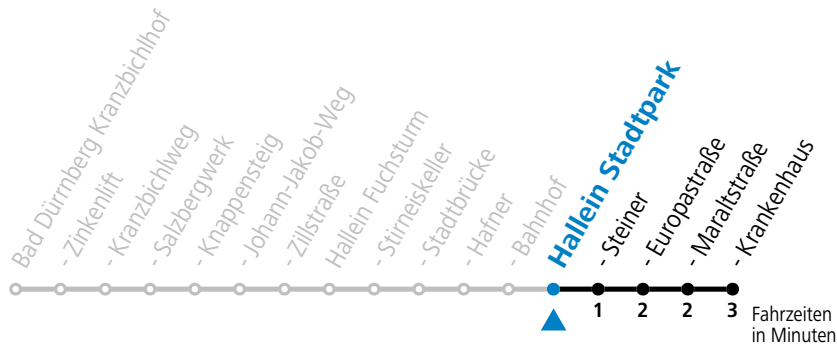

gültig ab 11.12.2022.

Alle Angaben ohne Gewähr.

Montag - Freitag		Samstag		Sonn- und Feiertag	
6	34	6	31		
7	01_S 22	7	31	7	31
8	01 31	8	31		
9	01 31	9	31	9	31
10	01 31	10	31		
11	01 31	11	31	11	31
12	01 31	12	31		
13	01 31	13	31	13	31
14	01 31	14	31		
15	01 31	15	31	15	31
16	01 31	16	31		
17	01 31	17	31	17	31
18	01 31				
19	01 31				

S = nur Montag bis Freitag, wenn Schultag in Salzburg

Am 24.12. und 31.12. (sofern nicht Sonntag) gilt der Samstag-Fahrplan

Ferien im Bundesland Salzburg: 24.12.2022 bis 06.01.2023, 13. bis 19.02., 01. bis 10.04., 08.07. bis 10.09., 24.09. und 26.10. bis 02.11.2023 (Vorbehaltlich Änderungen durch die Schulbehörde)

Fahrradbeförderung Montag - Freitag ab 09:00 Uhr, Samstag, Sonntag und Feiertag ganztägig nach Maßgabe des vorhandenen Platzes möglich.

Salzburg Verkehr®
verbindet

Salzburger Verkehrsverbund GmbH
Schallmooser Hauptstraße 10 | 5020 Salzburg

T +43 (0)662 632 900 | www.salzburg-verkehr.at

Die Salzburg Verkehr-App
zum Gratis-Download >>