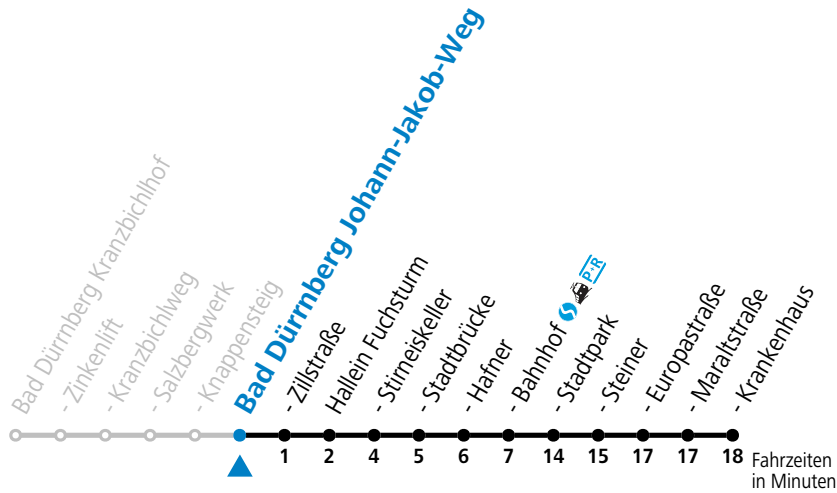

gültig ab 11.12.2022.

Alle Angaben ohne Gewähr.

Montag - Freitag			Samstag		Sonn- und Feiertag	
6	15	35^S_a	6	16		
7	11		7	16	7	16
8	16		8	16		
9	16		9	16	9	16
10	16		10	16		
11	16		11	16	11	16
12	16		12	16	12	16^b_a
13	16		13	16	13	16
14	16		14	16		
15	16		15	16	15	16
16	16		16	16	16	16^b_a
17	22		17	16	17	16
18	22		18	16_a		
19	16					

S = nur Montag bis Freitag, wenn Schultag in Salzburg   a = bis Hallein Bahnhof   b = nur Wintersaison (24.12.2022 bis 12.03.2023)

Am 24.12. und 31.12. (sofern nicht Sonntag) gilt der Samstag-Fahrplan

Ferien im Bundesland Salzburg: 24.12.2022 bis 06.01.2023, 13. bis 19.02., 01. bis 10.04., 08.07. bis 10.09., 24.09. und 26.10. bis 02.11.2023 (Vorbehaltlich Änderungen durch die Schulbehörde)

Fahrradbeförderung Montag - Freitag ab 09:00 Uhr, Samstag, Sonntag und Feiertag ganztägig nach Maßgabe des vorhandenen Platzes möglich.