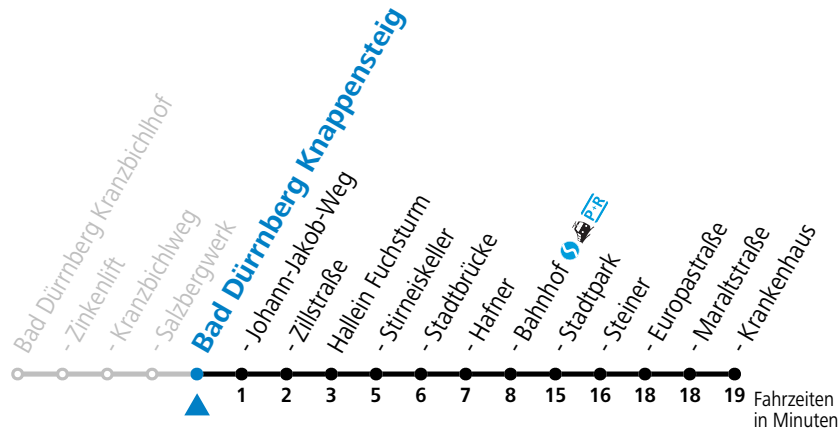

gültig ab 11.12.2022.

Alle Angaben ohne Gewähr.

Montag - Freitag			Samstag		Sonn- und Feiertag	
6	14	34^S_a	6	15		
7	10		7	15	7	15
8	15		8	15		
9	15		9	15	9	15
10	15		10	15		
11	15		11	15	11	15
12	15		12	15	12	15^b_a
13	15		13	15	13	15
14	15		14	15		
15	15		15	15	15	15
16	15		16	15	16	15^b_a
17	21		17	15	17	15
18	21		18	15_a		
19	15					

S = nur Montag bis Freitag, wenn Schultag in Salzburg   a = bis Hallein Bahnhof   b = nur Wintersaison (24.12.2022 bis 12.03.2023)

Am 24.12. und 31.12. (sofern nicht Sonntag) gilt der Samstag-Fahrplan

Ferien im Bundesland Salzburg: 24.12.2022 bis 06.01.2023, 13. bis 19.02., 01. bis 10.04., 08.07. bis 10.09., 24.09. und 26.10. bis 02.11.2023 (Vorbehaltlich Änderungen durch die Schulbehörde)

Fahrradbeförderung Montag - Freitag ab 09:00 Uhr, Samstag, Sonntag und Feiertag ganztägig nach Maßgabe des vorhandenen Platzes möglich.

Salzburg Verkehr®
verbindet

Salzburger Verkehrsverbund GmbH
Schallmooser Hauptstraße 10 | 5020 Salzburg

T +43 (0)662 632 900 | www.salzburg-verkehr.at

Die Salzburg Verkehr-App
zum Gratis-Download >>