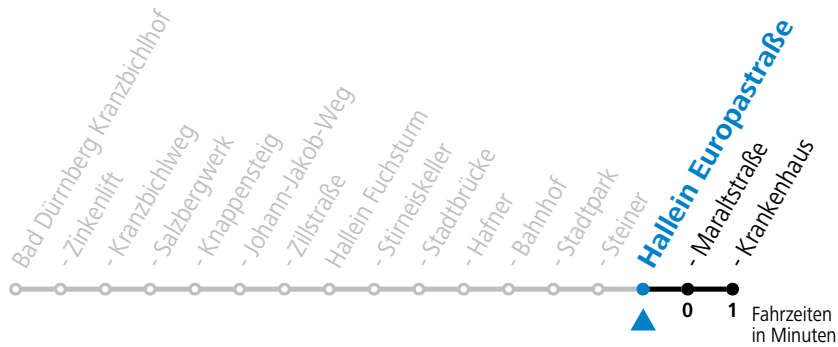

gültig ab 11.12.2022.

Alle Angaben ohne Gewähr.

Montag - Freitag		Samstag		Sonn- und Feiertag	
6	36	6	34		
7	04_S 12_S 25	7	34	7	34
8	04 34	8	34		
9	04 34	9	34	9	34
10	04 34	10	34		
11	04 34	11	34	11	34
12	04 34	12	34		
13	04 34	13	34	13	34
14	04 34	14	34		
15	04 34	15	34	15	34
16	04 34	16	34		
17	04 34	17	34	17	34
18	04 34				
19	04 34				

S = nur Montag bis Freitag, wenn Schultag in Salzburg

Am 24.12. und 31.12. (sofern nicht Sonntag) gilt der Samstag-Fahrplan

Ferien im Bundesland Salzburg: 24.12.2022 bis 06.01.2023, 13. bis 19.02., 01. bis 10.04., 08.07. bis 10.09., 24.09. und 26.10. bis 02.11.2023 (Vorbehaltlich Änderungen durch die Schulbehörde)

Fahrradbeförderung Montag - Freitag ab 09:00 Uhr, Samstag, Sonntag und Feiertag ganztägig nach Maßgabe des vorhandenen Platzes möglich.

Salzburg Verkehr®
verbindet

Salzburger Verkehrsverbund GmbH
Schallmooser Hauptstraße 10 | 5020 Salzburg

T +43 (0)662 632 900 | www.salzburg-verkehr.at

Die Salzburg Verkehr-App
zum Gratis-Download >>