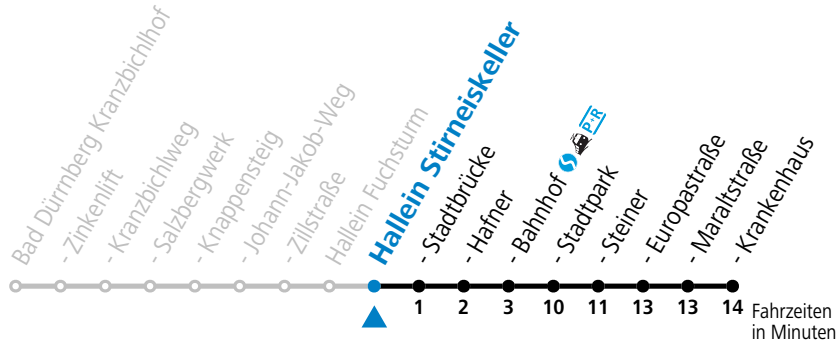

gültig ab 11.12.2022.

Alle Angaben ohne Gewähr.

Montag - Freitag			Samstag		Sonn- und Feiertag	
6	19	39^S_a	6	20		
7	15		7	20	7	20
8	20		8	20		
9	20		9	20	9	20
10	20		10	20		
11	20		11	20	11	20
12	20		12	20	12	20^b_a
13	20		13	20	13	20
14	20		14	20		
15	20		15	20	15	20
16	20		16	20	16	20^b_a
17	26		17	20	17	20
18	26		18	20_a		
19	20					

S = nur Montag bis Freitag, wenn Schultag in Salzburg   a = bis Hallein Bahnhof   b = nur Wintersaison (24.12.2022 bis 12.03.2023)

Am 24.12. und 31.12. (sofern nicht Sonntag) gilt der Samstag-Fahrplan

Ferien im Bundesland Salzburg: 24.12.2022 bis 06.01.2023, 13. bis 19.02., 01. bis 10.04., 08.07. bis 10.09., 24.09. und 26.10. bis 02.11.2023 (Vorbehaltlich Änderungen durch die Schulbehörde)

Fahrradbeförderung Montag - Freitag ab 09:00 Uhr, Samstag, Sonntag und Feiertag ganztägig nach Maßgabe des vorhandenen Platzes möglich.