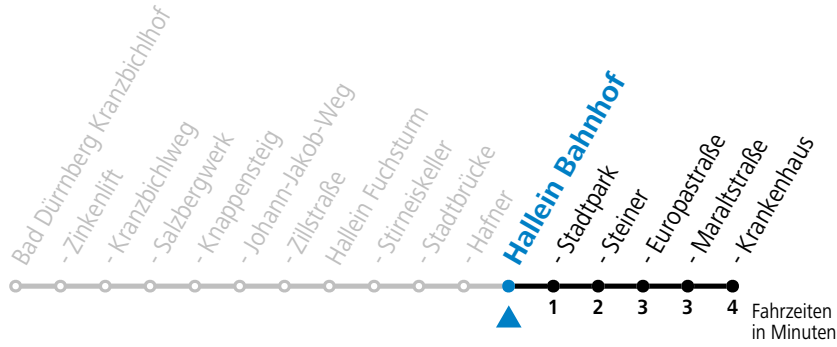

gültig ab 11.12.2022.

Alle Angaben ohne Gewähr.

Montag - Freitag		Samstag		Sonn- und Feiertag	
6	33	6	30		
7	00_S 21	7	30	7	30
8	00 30	8	30		
9	00 30	9	30	9	30
10	00 30	10	30		
11	00 30	11	30	11	30
12	00 30	12	30		
13	00 30	13	30	13	30
14	00 30	14	30		
15	00 30	15	30	15	30
16	00 30	16	30		
17	00 30	17	30	17	30
18	00 30				
19	00 30				

S = nur Montag bis Freitag, wenn Schultag in Salzburg

Am 24.12. und 31.12. (sofern nicht Sonntag) gilt der Samstag-Fahrplan

Ferien im Bundesland Salzburg: 24.12.2022 bis 06.01.2023, 13. bis 19.02., 01. bis 10.04., 08.07. bis 10.09., 24.09. und 26.10. bis 02.11.2023 (Vorbehaltlich Änderungen durch die Schulbehörde)

Fahrradbeförderung Montag - Freitag ab 09:00 Uhr, Samstag, Sonntag und Feiertag ganztägig nach Maßgabe des vorhandenen Platzes möglich.