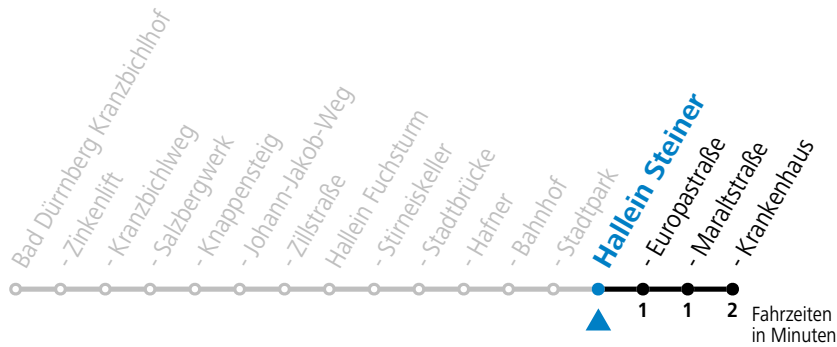

gültig ab 11.12.2022.

Alle Angaben ohne Gewähr.

Montag - Freitag		Samstag		Sonn- und Feiertag	
6	35	6	32		
7	02_S 23	7	32	7	32
8	02 32	8	32		
9	02 32	9	32	9	32
10	02 32	10	32		
11	02 32	11	32	11	32
12	02 32	12	32		
13	02 32	13	32	13	32
14	02 32	14	32		
15	02 32	15	32	15	32
16	02 32	16	32		
17	02 32	17	32	17	32
18	02 32				
19	02 32				

S = nur Montag bis Freitag, wenn Schultag in Salzburg

Am 24.12. und 31.12. (sofern nicht Sonntag) gilt der Samstag-Fahrplan

Ferien im Bundesland Salzburg: 24.12.2022 bis 06.01.2023, 13. bis 19.02., 01. bis 10.04., 08.07. bis 10.09., 24.09. und 26.10. bis 02.11.2023 (Vorbehaltlich Änderungen durch die Schulbehörde)

Fahrradbeförderung Montag - Freitag ab 09:00 Uhr, Samstag, Sonntag und Feiertag ganztägig nach Maßgabe des vorhandenen Platzes möglich.

Salzburg Verkehr®
verbindet

Salzburger Verkehrsverbund GmbH
Schallmooser Hauptstraße 10 | 5020 Salzburg

T +43 (0)662 632 900 | www.salzburg-verkehr.at

Die Salzburg Verkehr-App
zum Gratis-Download >>