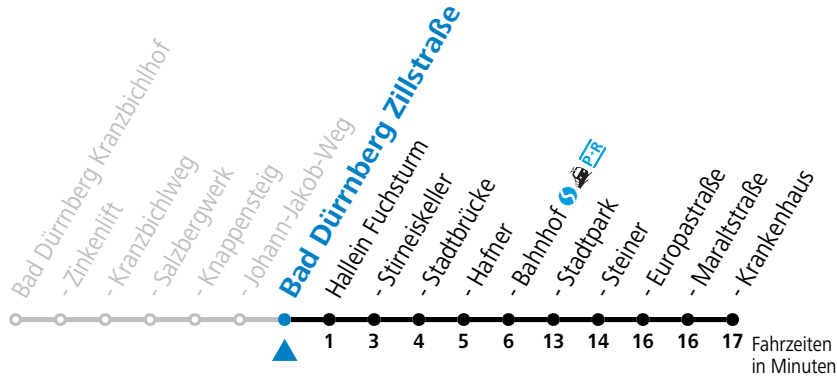

gültig ab 11.12.2022.

Alle Angaben ohne Gewähr.

Montag - Freitag			Samstag		Sonn- und Feiertag	
6	16	36^S_a	6	17		
7	12		7	17	7	17
8	17		8	17		
9	17		9	17	9	17
10	17		10	17		
11	17		11	17	11	17
12	17		12	17	12	17^b_a
13	17		13	17	13	17
14	17		14	17		
15	17		15	17	15	17
16	17		16	17	16	17^b_a
17	23		17	17	17	17
18	23		18	17_a		
19	17					

S = nur Montag bis Freitag, wenn Schultag in Salzburg   a = bis Hallein Bahnhof   b = nur Wintersaison (24.12.2022 bis 12.03.2023)

Am 24.12. und 31.12. (sofern nicht Sonntag) gilt der Samstag-Fahrplan

Ferien im Bundesland Salzburg: 24.12.2022 bis 06.01.2023, 13. bis 19.02., 01. bis 10.04., 08.07. bis 10.09., 24.09. und 26.10. bis 02.11.2023 (Vorbehaltlich Änderungen durch die Schulbehörde)

Fahrradbeförderung Montag - Freitag ab 09:00 Uhr, Samstag, Sonntag und Feiertag ganztägig nach Maßgabe des vorhandenen Platzes möglich.