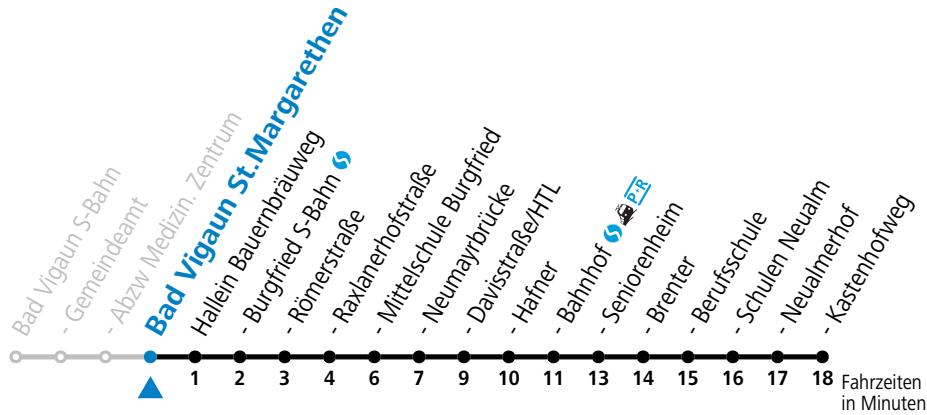

gültig ab 11.12.2022.

Alle Angaben ohne Gewähr.

Montag - Freitag			Samstag		Sonn- und Feiertag	
6	16	46	6	16		
7	13	46_a	7	16		
8	16	46_a	8	16	8	16
9	16	46_a	9	16		
10	16	46_a	10	16	10	16
11	16	46_a	11	16		
12	16	46_a	12	16	12	16
13	16	46_a	13	16		
14	16	46_a	14	16	14	16
15	16	46_a	15	16		
16	16	46_a	16	16	16	16
17	16	46_a	17	16		
18	16	46_a	18	16_a	18	16_a
19	16	46_a				
20	16_a					

a = bis Hallein Bahnhof

Am 24.12. und 31.12. (sofern nicht Sonntag) gilt der Samstag-Fahrplan

Ferien im Bundesland Salzburg: 24.12.2022 bis 06.01.2023, 13. bis 19.02., 01. bis 10.04., 08.07. bis 10.09., 24.09. und 26.10. bis 02.11.2023 (Vorbehaltlich Änderungen durch die Schulbehörde)

Fahrradbeförderung Montag - Freitag ab 09:00 Uhr, Samstag, Sonntag und Feiertag ganztägig nach Maßgabe des vorhandenen Platzes möglich.