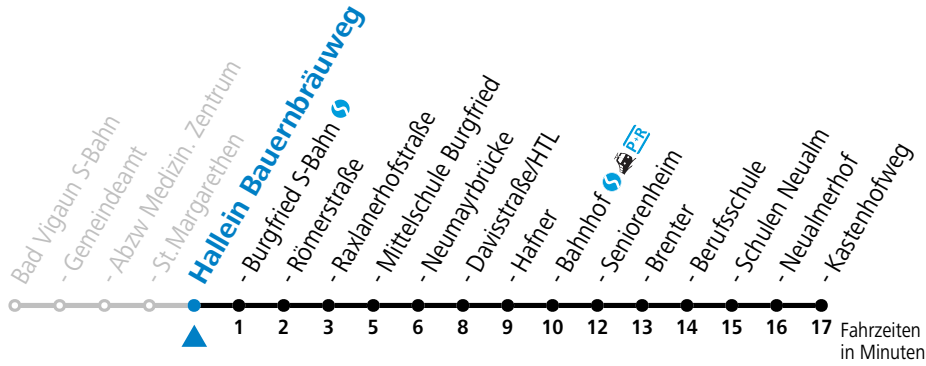

gültig ab 11.12.2022.

Alle Angaben ohne Gewähr.

Montag - Freitag			Samstag		Sonn- und Feiertag	
6	17	47	6	17		
7	14	47_a	7	17		
8	17	47_a	8	17	8	17
9	17	47_a	9	17		
10	17	47_a	10	17	10	17
11	17	47_a	11	17		
12	17	47_a	12	17	12	17
13	17	47_a	13	17		
14	17	47_a	14	17	14	17
15	17	47_a	15	17		
16	17	47_a	16	17	16	17
17	17	47_a	17	17		
18	17	47_a	18	17_a	18	17_a
19	17	47_a				
20	17_a					

a = bis Hallein Bahnhof

Am 24.12. und 31.12. (sofern nicht Sonntag) gilt der Samstag-Fahrplan

Ferien im Bundesland Salzburg: 24.12.2022 bis 06.01.2023, 13. bis 19.02., 01. bis 10.04., 08.07. bis 10.09., 24.09. und 26.10. bis 02.11.2023 (Vorbehaltlich Änderungen durch die Schulbehörde)

Fahrradbeförderung Montag - Freitag ab 09:00 Uhr, Samstag, Sonntag und Feiertag ganztätig nach Maßgabe des vorhandenen Platzes möglich.