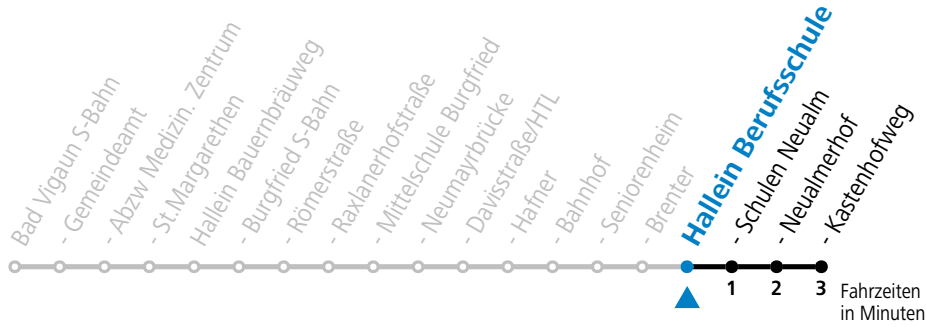

gültig ab 11.12.2022.

Alle Angaben ohne Gewähr.

Montag - Freitag		Samstag		Sonn- und Feiertag	
5	46				
6	06 36	6	30		
7	03 28_a 30 40_a	7	30		
8	30	8	30	8	30
9	30	9	30		
10	30	10	30	10	30
11	30_F 33_S	11	30		
12	30_F 33_S	12	30	12	30
13	30	13	30		
14	30	14	30	14	30
15	30	15	30		
16	30	16	30	16	30
17	30	17	30		
18	36				
19	31				

F = nur Montag bis Freitag, wenn schulfreier Werktag in Salzburg   a = bis Hallein Schulen Neualm
S = nur Montag bis Freitag, wenn Schultag in Salzburg

Am 24.12. und 31.12. (sofern nicht Sonntag) gilt der Samstag-Fahrplan

Ferien im Bundesland Salzburg: 24.12.2022 bis 06.01.2023, 13. bis 19.02., 01. bis 10.04., 08.07. bis 10.09., 24.09. und 26.10. bis 02.11.2023 (Vorbehaltlich Änderungen durch die Schulbehörde)

Fahrradbeförderung Montag - Freitag ab 09:00 Uhr, Samstag, Sonntag und Feiertag ganztätig nach Maßgabe des vorhandenen Platzes möglich.