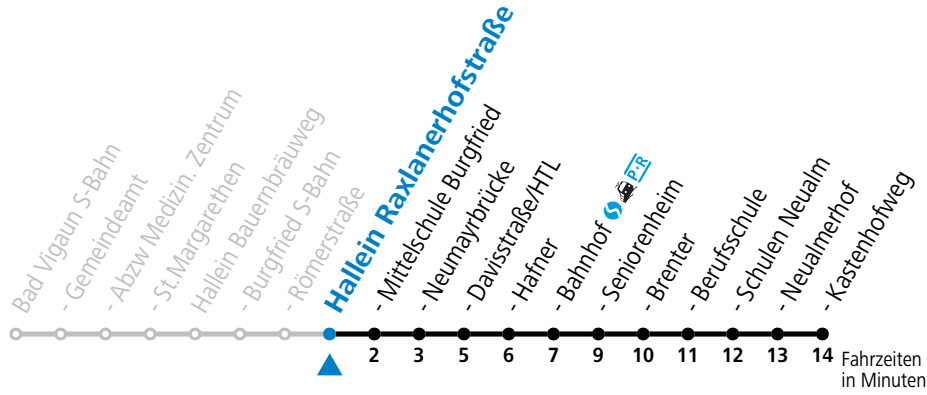

gültig ab 11.12.2022.

Alle Angaben ohne Gewähr.

Montag - Freitag				Samstag		Sonn- und Feiertag	
6	20	50		6	20		
7	17	28^S_c	31^S_a	50_b	7	20	
8	20	50_b		8	20	8	20
9	20	50_b		9	20		
10	20	50_b		10	20	10	20
11	20	50_b		11	20		
12	20	50_b		12	20	12	20
13	20	50_b		13	20		
14	20	50_b		14	20	14	20
15	20	50_b		15	20		
16	20	50_b		16	20	16	20
17	20	50_b		17	20		
18	20	50_b		18	20_b	18	20_b
19	20	50_b					
20	20_b						

S = nur Montag bis Freitag, wenn Schultag in Salzburg a = bis Hallein Davisstraße/HTL b = bis Hallein Bahnhof c = bis Hallein Schulen Neualm

Am 24.12. und 31.12. (sofern nicht Sonntag) gilt der Samstag-Fahrplan

Ferien im Bundesland Salzburg: 24.12.2022 bis 06.01.2023, 13. bis 19.02., 01. bis 10.04., 08.07. bis 10.09., 24.09. und 26.10. bis 02.11.2023 (Vorbehaltlich Änderungen durch die Schulbehörde)

Fahrradbeförderung Montag - Freitag ab 09:00 Uhr, Samstag, Sonntag und Feiertag ganztägig nach Maßgabe des vorhandenen Platzes möglich.