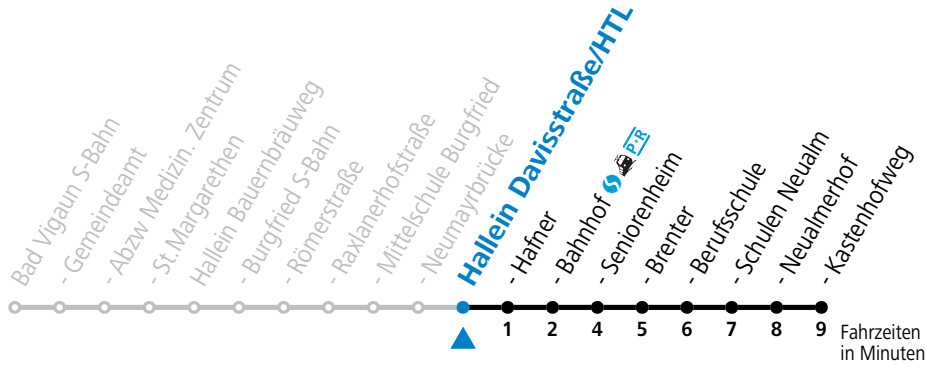

gültig ab 11.12.2022.

Alle Angaben ohne Gewähr.

Montag - Freitag				Samstag		Sonn- und Feiertag	
6	25	55		6	25		
7	22	34^S_b	55_a	7	25		
8	25	55_a		8	25	8	25
9	25	55_a		9	25		
10	25	55_a		10	25	10	25
11	25	55_a		11	25		
12	25	55_a		12	25	12	25
13	25	55_a		13	25		
14	25	55_a		14	25	14	25
15	25	55_a		15	25		
16	25	55_a		16	25	16	25
17	25	55_a		17	25		
18	25	55_a		18	25_a	18	25_a
19	25	55_a					
20	25_a						

S = nur Montag bis Freitag, wenn Schultag in Salzburg   a = bis Hallein Bahnhof   b = bis Hallein Schulen Neualm

Am 24.12. und 31.12. (sofern nicht Sonntag) gilt der Samstag-Fahrplan

Ferien im Bundesland Salzburg: 24.12.2022 bis 06.01.2023, 13. bis 19.02., 01. bis 10.04., 08.07. bis 10.09., 24.09. und 26.10. bis 02.11.2023 (Vorbehaltlich Änderungen durch die Schulbehörde)

Fahrradbeförderung Montag - Freitag ab 09:00 Uhr, Samstag, Sonntag und Feiertag ganztägig nach Maßgabe des vorhandenen Platzes möglich.