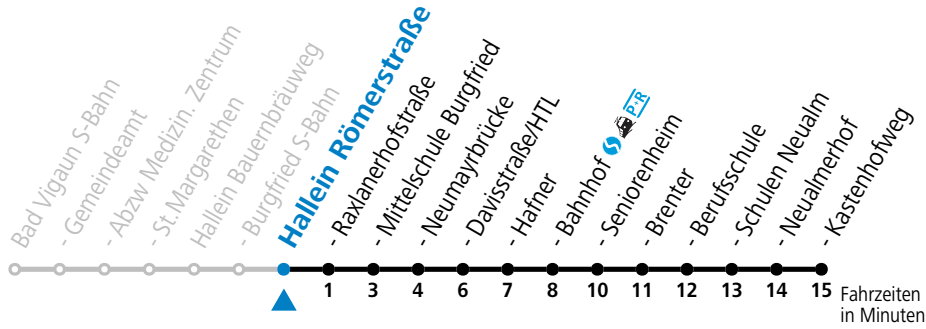

gültig ab 11.12.2022.

Alle Angaben ohne Gewähr.

Montag - Freitag				Samstag		Sonn- und Feiertag	
6	19	49		6	19		
7	16	27^S_c	30^S_a 49_b	7	19		
8	19	49_b		8	19	8	19
9	19	49_b		9	19		
10	19	49_b		10	19	10	19
11	19	49_b		11	19		
12	19	49_b		12	19	12	19
13	19	49_b		13	19		
14	19	49_b		14	19	14	19
15	19	49_b		15	19		
16	19	49_b		16	19	16	19
17	19	49_b		17	19		
18	19	49_b		18	19_b	18	19_b
19	19	49_b					
20	19_b						

S = nur Montag bis Freitag, wenn Schultag in Salzburg a = bis Hallein Davisstraße/HTL b = bis Hallein Bahnhof c = bis Hallein Schulen Neualm

Am 24.12. und 31.12. (sofern nicht Sonntag) gilt der Samstag-Fahrplan

Ferien im Bundesland Salzburg: 24.12.2022 bis 06.01.2023, 13. bis 19.02., 01. bis 10.04., 08.07. bis 10.09., 24.09. und 26.10. bis 02.11.2023 (Vorbehaltlich Änderungen durch die Schulbehörde)

Fahrradbeförderung Montag - Freitag ab 09:00 Uhr, Samstag, Sonntag und Feiertag ganztägig nach Maßgabe des vorhandenen Platzes möglich.