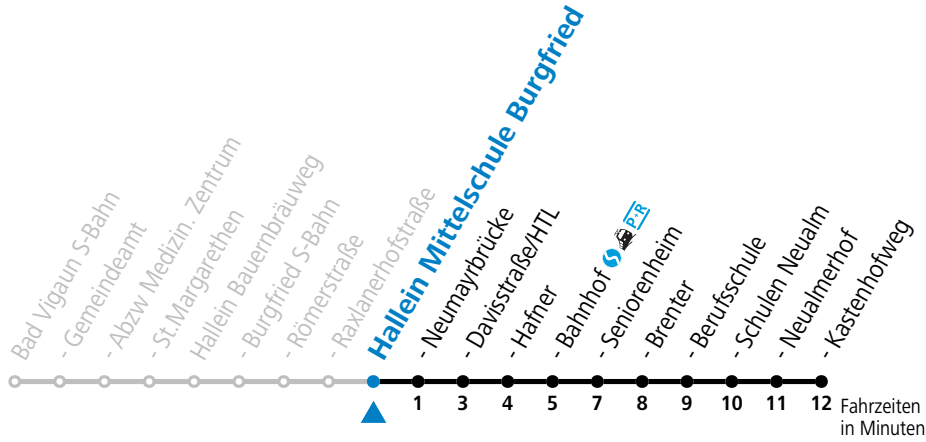

gültig ab 11.12.2022.

Alle Angaben ohne Gewähr.

Montag - Freitag				Samstag		Sonn- und Feiertag	
6	22	52		6	22		
7	19	31^S_c	33^S_a	52_b	7	22	
8	22	52_b		8	22	8	22
9	22	52_b		9	22		
10	22	52_b		10	22	10	22
11	22	52_b		11	22		
12	22	52_b		12	22	12	22
13	22	52_b		13	22		
14	22	52_b		14	22	14	22
15	22	52_b		15	22		
16	22	52_b		16	22	16	22
17	22	52_b		17	22		
18	22	52_b		18	22_b	18	22_b
19	22	52_b					
20	22_b						

S = nur Montag bis Freitag, wenn Schultag in Salzburg a = bis Hallein Davisstraße/HTL b = bis Hallein Bahnhof c = bis Hallein Schulen Neualm

Am 24.12. und 31.12. (sofern nicht Sonntag) gilt der Samstag-Fahrplan

Ferien im Bundesland Salzburg: 24.12.2022 bis 06.01.2023, 13. bis 19.02., 01. bis 10.04., 08.07. bis 10.09., 24.09. und 26.10. bis 02.11.2023 (Vorbehaltlich Änderungen durch die Schulbehörde)

Fahrradbeförderung Montag - Freitag ab 09:00 Uhr, Samstag, Sonntag und Feiertag ganztägig nach Maßgabe des vorhandenen Platzes möglich.