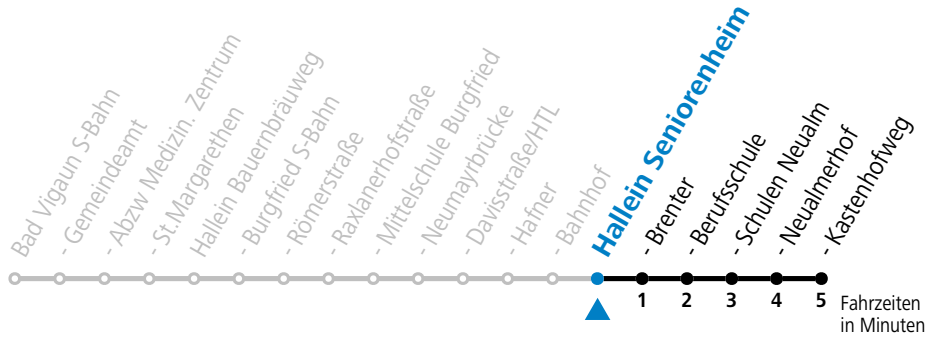

gültig ab 11.12.2022.

Alle Angaben ohne Gewähr.

Montag - Freitag		Samstag		Sonn- und Feiertag	
5	44				
6	04 34	6	28		
7	01 26^S_a 28 38^S_a	7	28		
8	28	8	28	8	28
9	28	9	28		
10	28	10	28	10	28
11	28_F 31_S	11	28		
12	28_F 31_S	12	28	12	28
13	28	13	28		
14	28	14	28	14	28
15	28	15	28		
16	28	16	28	16	28
17	28	17	28		
18	34				
19	29				

F = nur Montag bis Freitag, wenn schulfreier Werktag in Salzburg   a = bis Hallein Schulen Neualm
S = nur Montag bis Freitag, wenn Schultag in Salzburg

Am 24.12. und 31.12. (sofern nicht Sonntag) gilt der Samstag-Fahrplan

Ferien im Bundesland Salzburg: 24.12.2022 bis 06.01.2023, 13. bis 19.02., 01. bis 10.04., 08.07. bis 10.09., 24.09. und 26.10. bis 02.11.2023 (Vorbehaltlich Änderungen durch die Schulbehörde)

Fahrradbeförderung Montag - Freitag ab 09:00 Uhr, Samstag, Sonntag und Feiertag ganztägig nach Maßgabe des vorhandenen Platzes möglich.