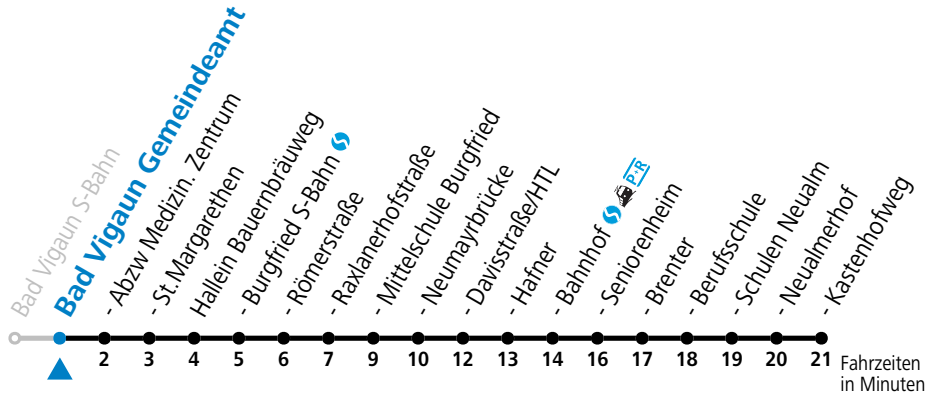

gültig ab 11.12.2022.

Alle Angaben ohne Gewähr.

Montag - Freitag			Samstag		Sonn- und Feiertag	
6	13	43	6	13		
7	10	43_a	7	13		
8	13	43_a	8	13	8	13
9	13	43_a	9	13		
10	13	43_a	10	13	10	13
11	13	43_a	11	13		
12	13	43_a	12	13	12	13
13	13	43_a	13	13		
14	13	43_a	14	13	14	13
15	13	43_a	15	13		
16	13	43_a	16	13	16	13
17	13	43_a	17	13		
18	13	43_a	18	13_a	18	13_a
19	13	43_a				
20	13_a					

a = bis Hallein Bahnhof

Am 24.12. und 31.12. (sofern nicht Sonntag) gilt der Samstag-Fahrplan

Ferien im Bundesland Salzburg: 24.12.2022 bis 06.01.2023, 13. bis 19.02., 01. bis 10.04., 08.07. bis 10.09., 24.09. und 26.10. bis 02.11.2023 (Vorbehaltlich Änderungen durch die Schulbehörde)

Fahrradbeförderung Montag - Freitag ab 09:00 Uhr, Samstag, Sonntag und Feiertag ganztätig nach Maßgabe des vorhandenen Platzes möglich.