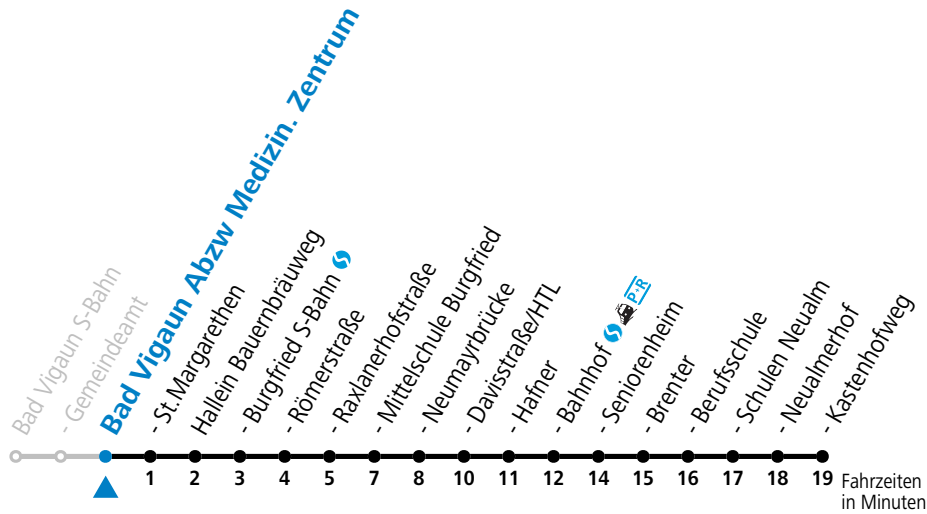

gültig ab 11.12.2022.

Alle Angaben ohne Gewähr.

Montag - Freitag			Samstag		Sonn- und Feiertag	
6	15	45	6	15		
7	12	45_a	7	15		
8	15	45_a	8	15	8	15
9	15	45_a	9	15		
10	15	45_a	10	15	10	15
11	15	45_a	11	15		
12	15	45_a	12	15	12	15
13	15	45_a	13	15		
14	15	45_a	14	15	14	15
15	15	45_a	15	15		
16	15	45_a	16	15	16	15
17	15	45_a	17	15		
18	15	45_a	18	15_a	18	15_a
19	15	45_a				
20	15_a					

a = bis Hallein Bahnhof

Am 24.12. und 31.12. (sofern nicht Sonntag) gilt der Samstag-Fahrplan

Ferien im Bundesland Salzburg: 24.12.2022 bis 06.01.2023, 13. bis 19.02., 01. bis 10.04., 08.07. bis 10.09., 24.09. und 26.10. bis 02.11.2023 (Vorbehaltlich Änderungen durch die Schulbehörde)

Fahrradbeförderung Montag - Freitag ab 09:00 Uhr, Samstag, Sonntag und Feiertag ganztägig nach Maßgabe des vorhandenen Platzes möglich.

Salzburg Verkehr®
verbindet

Salzburger Verkehrsverbund GmbH
Schallmooser Hauptstraße 10 | 5020 Salzburg

T +43 (0)662 632 900 | www.salzburg-verkehr.at

Die Salzburg Verkehr-App
zum Gratis-Download >>