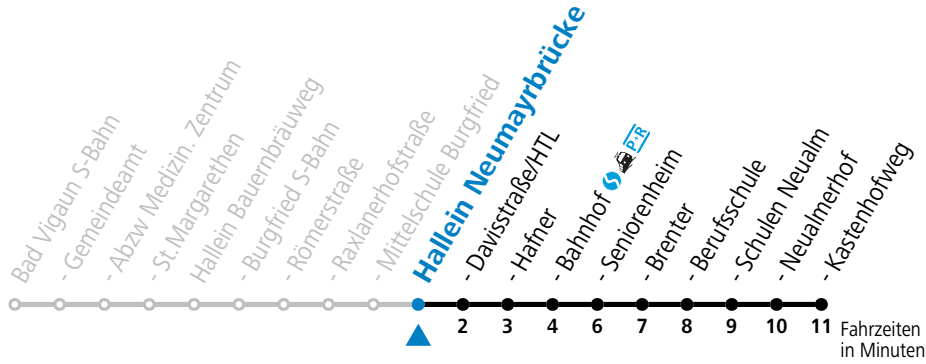

gültig ab 11.12.2022.

Alle Angaben ohne Gewähr.

Montag - Freitag				Samstag		Sonn- und Feiertag	
6	23	53		6	23		
7	20	32^S_c	34^S_a	53_b	7	23	
8	23	53_b		8	23	8	23
9	23	53_b		9	23		
10	23	53_b		10	23	10	23
11	23	53_b		11	23		
12	23	53_b		12	23	12	23
13	23	53_b		13	23		
14	23	53_b		14	23	14	23
15	23	53_b		15	23		
16	23	53_b		16	23	16	23
17	23	53_b		17	23		
18	23	53_b		18	23_b	18	23_b
19	23	53_b					
20	23_b						

S = nur Montag bis Freitag, wenn Schultag in Salzburg a = bis Hallein Davisstraße/HTL b = bis Hallein Bahnhof c = bis Hallein Schulen Neualm

Am 24.12. und 31.12. (sofern nicht Sonntag) gilt der Samstag-Fahrplan

Ferien im Bundesland Salzburg: 24.12.2022 bis 06.01.2023, 13. bis 19.02., 01. bis 10.04., 08.07. bis 10.09., 24.09. und 26.10. bis 02.11.2023 (Vorbehaltlich Änderungen durch die Schulbehörde)

Fahrradbeförderung Montag - Freitag ab 09:00 Uhr, Samstag, Sonntag und Feiertag ganztägig nach Maßgabe des vorhandenen Platzes möglich.