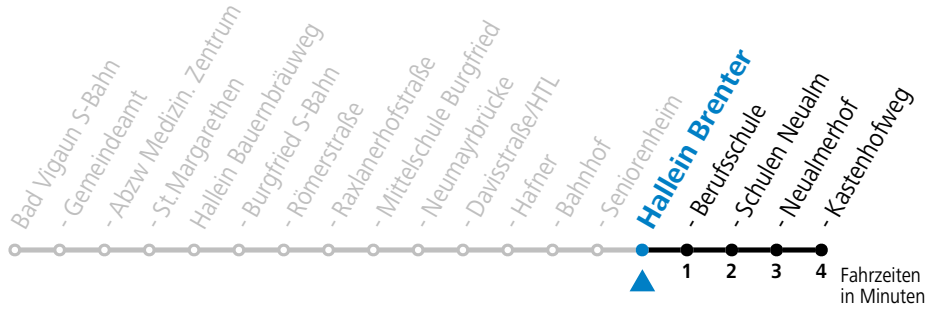

gültig ab 11.12.2022.

Alle Angaben ohne Gewähr.

Montag - Freitag		Samstag		Sonn- und Feiertag	
5	45				
6	05 35	6	29		
7	02 27^S_a 29 39^S_a	7	29		
8	29	8	29	8	29
9	29	9	29		
10	29	10	29	10	29
11	29_F 32_S	11	29		
12	29_F 32_S	12	29	12	29
13	29	13	29		
14	29	14	29	14	29
15	29	15	29		
16	29	16	29	16	29
17	29	17	29		
18	35				
19	30				

F = nur Montag bis Freitag, wenn schulfreier Werktag in Salzburg   a = bis Hallein Schulen Neualm
S = nur Montag bis Freitag, wenn Schultag in Salzburg

Am 24.12. und 31.12. (sofern nicht Sonntag) gilt der Samstag-Fahrplan

Ferien im Bundesland Salzburg: 24.12.2022 bis 06.01.2023, 13. bis 19.02., 01. bis 10.04., 08.07. bis 10.09., 24.09. und 26.10. bis 02.11.2023 (Vorbehaltlich Änderungen durch die Schulbehörde)

Fahrradbeförderung Montag - Freitag ab 09:00 Uhr, Samstag, Sonntag und Feiertag ganztägig nach Maßgabe des vorhandenen Platzes möglich.