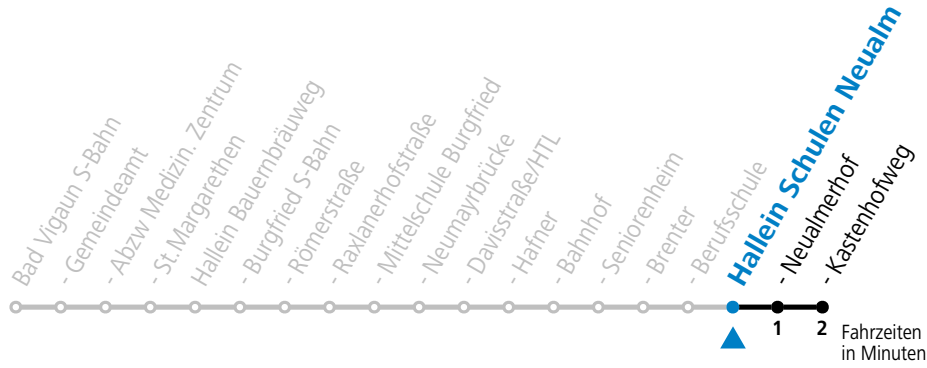

gültig ab 11.12.2022.

Alle Angaben ohne Gewähr.

Montag - Freitag		Samstag		Sonn- und Feiertag	
5	47				
6	07 37	6	31		
7	04 31	7	31		
8	31	8	31	8	31
9	31	9	31		
10	31	10	31	10	31
11	31_F 34_S	11	31		
12	31_F 34_S	12	31	12	31
13	31	13	31		
14	31	14	31	14	31
15	31	15	31		
16	31	16	31	16	31
17	31	17	31		
18	37				
19	32				

F = nur Montag bis Freitag, wenn schulfreier Werktag in Salzburg   S = nur Montag bis Freitag, wenn Schultag in Salzburg

Am 24.12. und 31.12. (sofern nicht Sonntag) gilt der Samstag-Fahrplan

Ferien im Bundesland Salzburg: 24.12.2022 bis 06.01.2023, 13. bis 19.02., 01. bis 10.04., 08.07. bis 10.09., 24.09. und 26.10. bis 02.11.2023 (Vorbehaltlich Änderungen durch die Schulbehörde)

Fahrradbeförderung Montag - Freitag ab 09:00 Uhr, Samstag, Sonntag und Feiertag ganztätig nach Maßgabe des vorhandenen Platzes möglich.