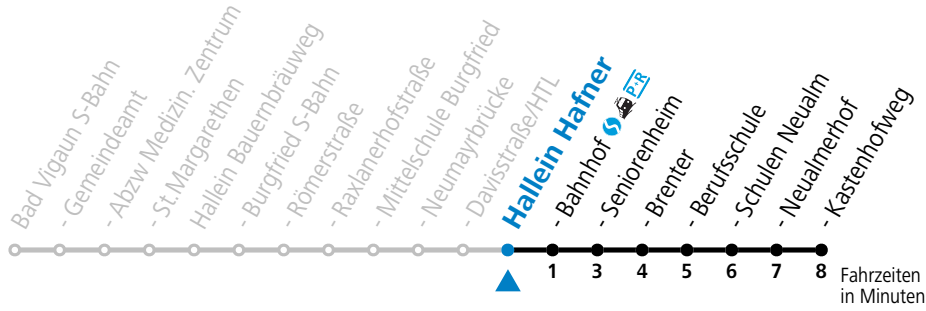

gültig ab 11.12.2022.

Alle Angaben ohne Gewähr.

Montag - Freitag			Samstag		Sonn- und Feiertag	
6	26	56	6	26		
7	23	35^S_b 56_a	7	26		
8	26	56_a	8	26	8	26
9	26	56_a	9	26		
10	26	56_a	10	26	10	26
11	26	56_a	11	26		
12	26	56_a	12	26	12	26
13	26	56_a	13	26		
14	26	56_a	14	26	14	26
15	26	56_a	15	26		
16	26	56_a	16	26	16	26
17	26	56_a	17	26		
18	26	56_a	18	26_a	18	26_a
19	26	56_a				
20	26_a					

S = nur Montag bis Freitag, wenn Schultag in Salzburg   a = bis Hallein Bahnhof   b = bis Hallein Schulen Neualm

Am 24.12. und 31.12. (sofern nicht Sonntag) gilt der Samstag-Fahrplan

Ferien im Bundesland Salzburg: 24.12.2022 bis 06.01.2023, 13. bis 19.02., 01. bis 10.04., 08.07. bis 10.09., 24.09. und 26.10. bis 02.11.2023 (Vorbehaltlich Änderungen durch die Schulbehörde)

Fahrradbeförderung Montag - Freitag ab 09:00 Uhr, Samstag, Sonntag und Feiertag ganztägig nach Maßgabe des vorhandenen Platzes möglich.