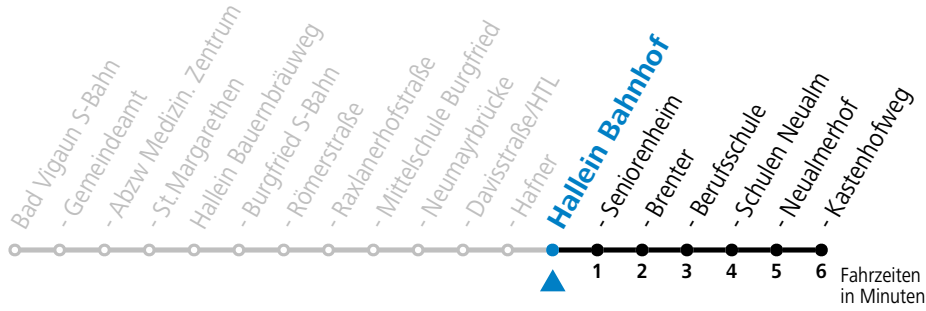

gültig ab 11.12.2022.

Alle Angaben ohne Gewähr.

Montag - Freitag		Samstag		Sonn- und Feiertag	
5	43				
6	03 33	6	27		
7	00 25_a^S 27 37_a^S	7	27		
8	27	8	27	8	27
9	27	9	27		
10	27	10	27	10	27
11	27_F 30_S	11	27		
12	27_F 30_S	12	27	12	27
13	27	13	27		
14	27	14	27	14	27
15	27	15	27		
16	27	16	27	16	27
17	27	17	27		
18	33				
19	28				

F = nur Montag bis Freitag, wenn schulfreier Werktag in Salzburg   a = bis Hallein Schulen Neualm
S = nur Montag bis Freitag, wenn Schultag in Salzburg

Am 24.12. und 31.12. (sofern nicht Sonntag) gilt der Samstag-Fahrplan

Ferien im Bundesland Salzburg: 24.12.2022 bis 06.01.2023, 13. bis 19.02., 01. bis 10.04., 08.07. bis 10.09., 24.09. und 26.10. bis 02.11.2023 (Vorbehaltlich Änderungen durch die Schulbehörde)

Fahrradbeförderung Montag - Freitag ab 09:00 Uhr, Samstag, Sonntag und Feiertag ganztägig nach Maßgabe des vorhandenen Platzes möglich.