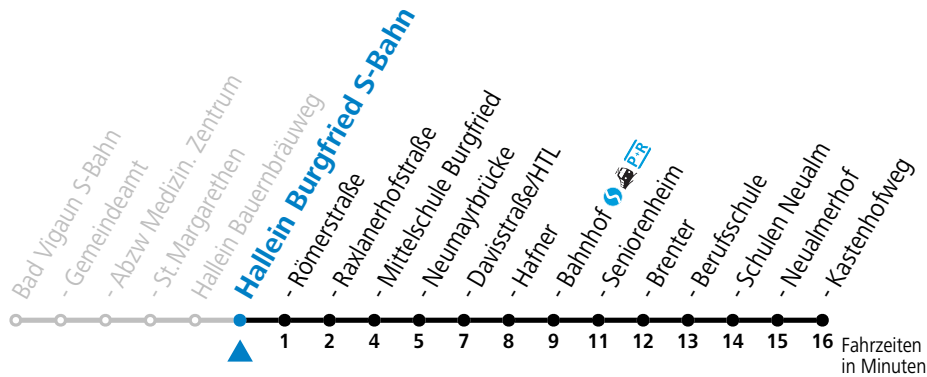

gültig ab 11.12.2022.

Alle Angaben ohne Gewähr.

Montag - Freitag			Samstag		Sonn- und Feiertag	
6	18	48	6	18		
7	15	48_a	7	18		
8	18	48_a	8	18	8	18
9	18	48_a	9	18		
10	18	48_a	10	18	10	18
11	18	48_a	11	18		
12	18	48_a	12	18	12	18
13	18	48_a	13	18		
14	18	48_a	14	18	14	18
15	18	48_a	15	18		
16	18	48_a	16	18	16	18
17	18	48_a	17	18		
18	18	48_a	18	18_a	18	18_a
19	18	48_a				
20	18_a					

a = bis Hallein Bahnhof

Am 24.12. und 31.12. (sofern nicht Sonntag) gilt der Samstag-Fahrplan

Ferien im Bundesland Salzburg: 24.12.2022 bis 06.01.2023, 13. bis 19.02., 01. bis 10.04., 08.07. bis 10.09., 24.09. und 26.10. bis 02.11.2023 (Vorbehaltlich Änderungen durch die Schulbehörde)

Fahrradbeförderung Montag - Freitag ab 09:00 Uhr, Samstag, Sonntag und Feiertag ganztägig nach Maßgabe des vorhandenen Platzes möglich.

Salzburg Verkehr®
verbindet

Salzburger Verkehrsverbund GmbH
Schallmooser Hauptstraße 10 | 5020 Salzburg

T +43 (0)662 632 900 | www.salzburg-verkehr.at

Die Salzburg Verkehr-App
zum Gratis-Download >>