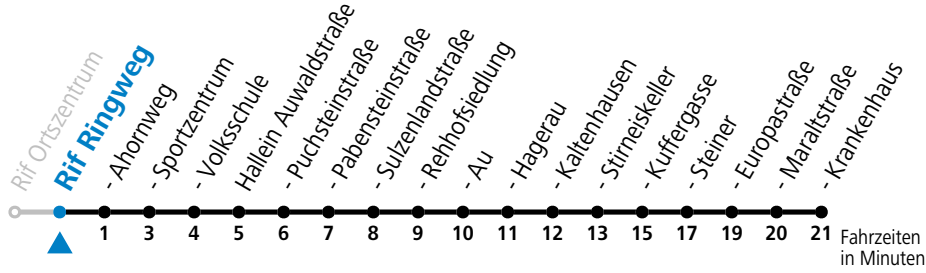

gültig ab 11.12.2022.

Alle Angaben ohne Gewähr.

| Montag - Freitag | | Samstag | | Sonn- und Feiertag | |
|------------------|----|---------|----|--------------------|----|
| 6 | 17 | 6 | 28 | 6 | 58 |
| 7 | 17 | 7 | 28 | 7 | 58 |
| 8 | 17 | 8 | 28 | 8 | 58 |
| 9 | 17 | 9 | 28 | 9 | 58 |
| 10 | 17 | 10 | 28 | 10 | 58 |
| 11 | 17 | 11 | 28 | 11 | 58 |
| 12 | 17 | 12 | 28 | 12 | 58 |
| 13 | 17 | 13 | 28 | 13 | 58 |
| 14 | 17 | 14 | 28 | 14 | 58 |
| 15 | 17 | 15 | 28 | 15 | 58 |
| 16 | 17 | 16 | 28 | 16 | 58 |
| 17 | 17 | 17 | 28 | 17 | 58 |
| 18 | 17 | 18 | 28 | 18 | 58 |

Der Linienverkehr wird mit Kleinbussen (beschränkte Kapazität) betrieben!
 Am 24.12. und 31.12. (sofern nicht Sonntag) gilt der Samstag-Fahrplan

gültig ab 11.12.2022.

Alle Angaben ohne Gewähr.

| Montag - Freitag | | Samstag | | Sonn- und Feiertag | |
|------------------|----|---------|----|--------------------|----|
| 6 | 18 | 6 | 29 | 6 | 59 |
| 7 | 18 | 7 | 29 | 7 | 59 |
| 8 | 18 | 8 | 29 | 8 | 59 |
| 9 | 18 | 9 | 29 | 9 | 59 |
| 10 | 18 | 10 | 29 | 10 | 59 |
| 11 | 18 | 11 | 29 | 11 | 59 |
| 12 | 18 | 12 | 29 | 12 | 59 |
| 13 | 18 | 13 | 29 | 13 | 59 |
| 14 | 18 | 14 | 29 | 14 | 59 |
| 15 | 18 | 15 | 29 | 15 | 59 |
| 16 | 18 | 16 | 29 | 16 | 59 |
| 17 | 18 | 17 | 29 | 17 | 59 |
| 18 | 18 | 18 | 29 | 18 | 59 |