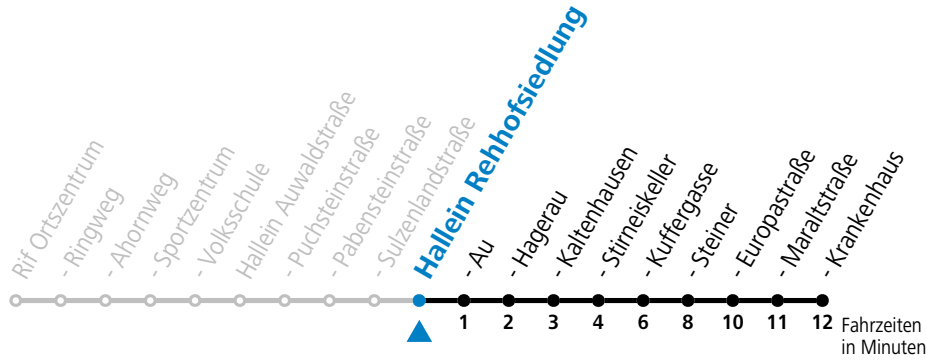

Der Linienverkehr wird mit Kleinbussen (beschränkte Kapazität) betrieben!
Am 24.12. und 31.12. (sofern nicht Sonntag) gilt der Samstag-Fahrplan

gültig ab 11.12.2022.

Alle Angaben ohne Gewähr.

| Montag - Freitag | | Samstag | | Sonn- und Feiertag | |
|------------------|----|---------|----|--------------------|----|
| 6 | 26 | 6 | 37 | | |
| 7 | 26 | 7 | 37 | 7 | 07 |
| 8 | 26 | 8 | 37 | 8 | 07 |
| 9 | 26 | 9 | 37 | 9 | 07 |
| 10 | 26 | 10 | 37 | 10 | 07 |
| 11 | 26 | 11 | 37 | 11 | 07 |
| 12 | 26 | 12 | 37 | 12 | 07 |
| 13 | 26 | 13 | 37 | 13 | 07 |
| 14 | 26 | 14 | 37 | 14 | 07 |
| 15 | 26 | 15 | 37 | 15 | 07 |
| 16 | 26 | 16 | 37 | 16 | 07 |
| 17 | 26 | 17 | 37 | 17 | 07 |
| 18 | 26 | 18 | 37 | 18 | 07 |
| | | | | 19 | 07 |

Der Linienverkehr wird mit Kleinbussen (beschränkte Kapazität) betrieben!
Am 24.12. und 31.12. (sofern nicht Sonntag) gilt der Samstag-Fahrplan

gültig ab 11.12.2022.

Alle Angaben ohne Gewähr.

| Montag - Freitag | | Samstag | | Sonn- und Feiertag | |
|------------------|----|---------|----|--------------------|----|
| 6 | 27 | 6 | 38 | | |
| 7 | 27 | 7 | 38 | 7 | 08 |
| 8 | 27 | 8 | 38 | 8 | 08 |
| 9 | 27 | 9 | 38 | 9 | 08 |
| 10 | 27 | 10 | 38 | 10 | 08 |
| 11 | 27 | 11 | 38 | 11 | 08 |
| 12 | 27 | 12 | 38 | 12 | 08 |
| 13 | 27 | 13 | 38 | 13 | 08 |
| 14 | 27 | 14 | 38 | 14 | 08 |
| 15 | 27 | 15 | 38 | 15 | 08 |
| 16 | 27 | 16 | 38 | 16 | 08 |
| 17 | 27 | 17 | 38 | 17 | 08 |
| 18 | 27 | 18 | 38 | 18 | 08 |
| | | | | 19 | 08 |