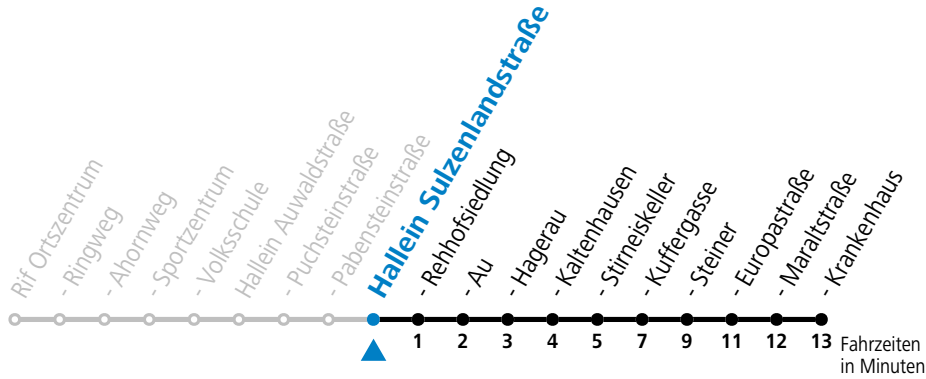

gültig ab 11.12.2022.

Alle Angaben ohne Gewähr.

Montag - Freitag		Samstag		Sonn- und Feiertag	
6	26	6	37		
7	26	7	37	7	07
8	26	8	37	8	07
9	26	9	37	9	07
10	26	10	37	10	07
11	26	11	37	11	07
12	26	12	37	12	07
13	26	13	37	13	07
14	26	14	37	14	07
15	26	15	37	15	07
16	26	16	37	16	07
17	26	17	37	17	07
18	26	18	37	18	07
				19	07

Der Linienverkehr wird mit Kleinbussen (beschränkte Kapazität) betrieben!
Am 24.12. und 31.12. (sofern nicht Sonntag) gilt der Samstag-Fahrplan