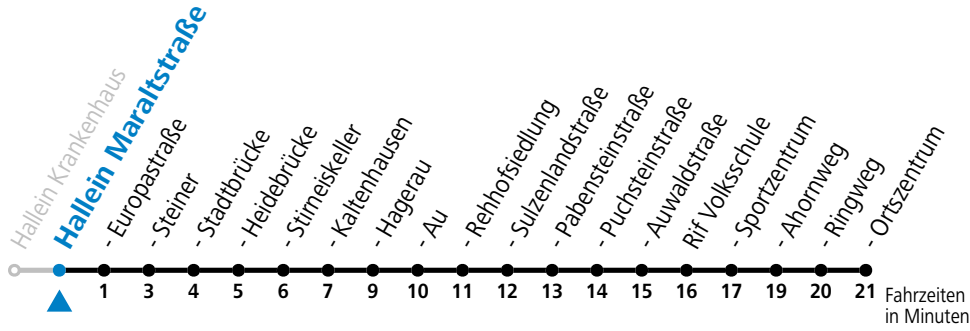

gültig ab 11.12.2022.

Alle Angaben ohne Gewähr.

Montag - Freitag		Samstag		Sonn- und Feiertag	
6	51			6	36
7	51	7	06	7	36
8	51	8	06	8	36
9	51	9	06	9	36
10	51	10	06	10	36
11	51	11	06	11	36
12	51	12	06	12	36
13	51	13	06	13	36
14	51	14	06	14	36
15	51	15	06	15	36
16	51	16	06	16	36
17	51	17	06	17	36
18	51	18	06	18	36
		19	06		

Der Linienverkehr wird mit Kleinbussen (beschränkte Kapazität) betrieben!
Am 24.12. und 31.12. (sofern nicht Sonntag) gilt der Samstag-Fahrplan

gültig ab 11.12.2022.

Alle Angaben ohne Gewähr.

Montag - Freitag		Samstag		Sonn- und Feiertag	
6	52			6	37
7	52	7	07	7	37
8	52	8	07	8	37
9	52	9	07	9	37
10	52	10	07	10	37
11	52	11	07	11	37
12	52	12	07	12	37
13	52	13	07	13	37
14	52	14	07	14	37
15	52	15	07	15	37
16	52	16	07	16	37
17	52	17	07	17	37
18	52	18	07	18	37
		19	07		