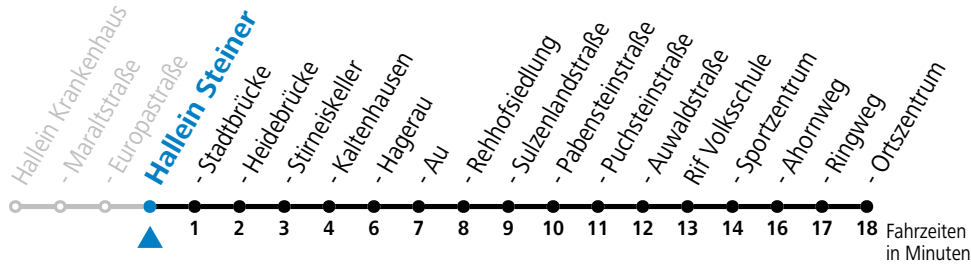

Der Linienverkehr wird mit Kleinbussen (beschränkte Kapazität) betrieben!
 Am 24.12. und 31.12. (sofern nicht Sonntag) gilt der Samstag-Fahrplan

gültig ab 11.12.2022.

Alle Angaben ohne Gewähr.

Montag - Freitag		Samstag		Sonn- und Feiertag	
6	53			6	38
7	53	7	08	7	38
8	53	8	08	8	38
9	53	9	08	9	38
10	53	10	08	10	38
11	53	11	08	11	38
12	53	12	08	12	38
13	53	13	08	13	38
14	53	14	08	14	38
15	53	15	08	15	38
16	53	16	08	16	38
17	53	17	08	17	38
18	53	18	08	18	38
		19	08		

Der Linienverkehr wird mit Kleinbussen (beschränkte Kapazität) betrieben!
Am 24.12. und 31.12. (sofern nicht Sonntag) gilt der Samstag-Fahrplan

gültig ab 11.12.2022.

Alle Angaben ohne Gewähr.

Montag - Freitag		Samstag		Sonn- und Feiertag	
6	55			6	40
7	55	7	10	7	40
8	55	8	10	8	40
9	55	9	10	9	40
10	55	10	10	10	40
11	55	11	10	11	40
12	55	12	10	12	40
13	55	13	10	13	40
14	55	14	10	14	40
15	55	15	10	15	40
16	55	16	10	16	40
17	55	17	10	17	40
18	55	18	10	18	40
		19	10		