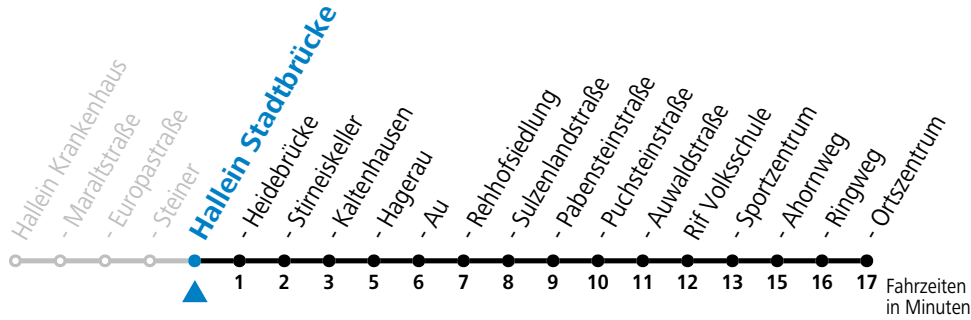

Der Linienverkehr wird mit Kleinbussen (beschränkte Kapazität) betrieben!
Am 24.12. und 31.12. (sofern nicht Sonntag) gilt der Samstag-Fahrplan

gültig ab 11.12.2022.

Alle Angaben ohne Gewähr.

Montag - Freitag		Samstag		Sonn- und Feiertag	
6	55			6	40
7	55	7	10	7	40
8	55	8	10	8	40
9	55	9	10	9	40
10	55	10	10	10	40
11	55	11	10	11	40
12	55	12	10	12	40
13	55	13	10	13	40
14	55	14	10	14	40
15	55	15	10	15	40
16	55	16	10	16	40
17	55	17	10	17	40
18	55	18	10	18	40
		19	10		

Der Linienverkehr wird mit Kleinbussen (beschränkte Kapazität) betrieben!
Am 24.12. und 31.12. (sofern nicht Sonntag) gilt der Samstag-Fahrplan

gültig ab 11.12.2022.

Alle Angaben ohne Gewähr.

Montag - Freitag		Samstag		Sonn- und Feiertag	
6	56			6	41
7	56	7	11	7	41
8	56	8	11	8	41
9	56	9	11	9	41
10	56	10	11	10	41
11	56	11	11	11	41
12	56	12	11	12	41
13	56	13	11	13	41
14	56	14	11	14	41
15	56	15	11	15	41
16	56	16	11	16	41
17	56	17	11	17	41
18	56	18	11	18	41
		19	11		