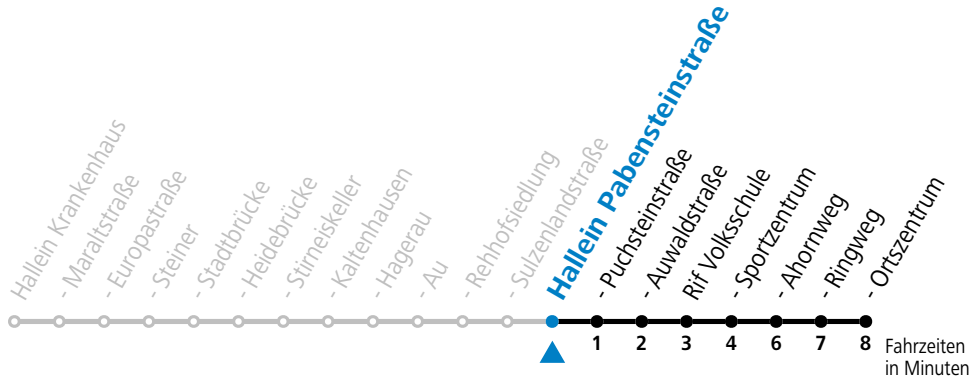

gültig ab 11.12.2022.

Alle Angaben ohne Gewähr.

Montag - Freitag		Samstag		Sonn- und Feiertag	
				6	50
7	05	7	20	7	50
8	05	8	20	8	50
9	05	9	20	9	50
10	05	10	20	10	50
11	05	11	20	11	50
12	05	12	20	12	50
13	05	13	20	13	50
14	05	14	20	14	50
15	05	15	20	15	50
16	05	16	20	16	50
17	05	17	20	17	50
18	05	18	20	18	50
19	05	19	20		

Der Linienverkehr wird mit Kleinbussen (beschränkte Kapazität) betrieben!
Am 24.12. und 31.12. (sofern nicht Sonntag) gilt der Samstag-Fahrplan