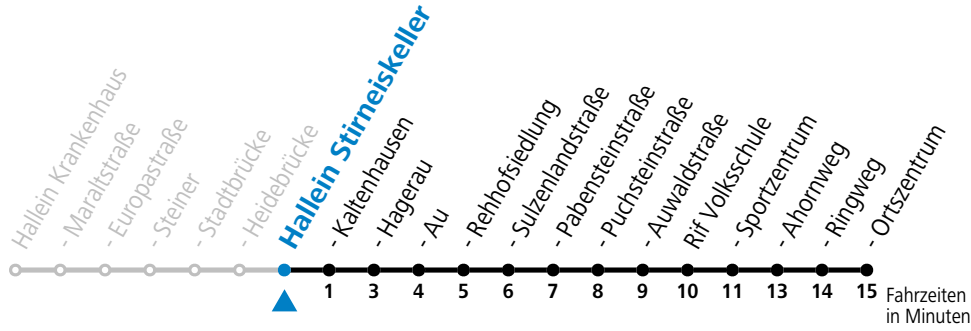

gültig ab 11.12.2022.

Alle Angaben ohne Gewähr.

Montag - Freitag		Samstag		Sonn- und Feiertag	
6	58			6	43
7	58	7	13	7	43
8	58	8	13	8	43
9	58	9	13	9	43
10	58	10	13	10	43
11	58	11	13	11	43
12	58	12	13	12	43
13	58	13	13	13	43
14	58	14	13	14	43
15	58	15	13	15	43
16	58	16	13	16	43
17	58	17	13	17	43
18	58	18	13	18	43
		19	13		

Der Linienverkehr wird mit Kleinbussen (beschränkte Kapazität) betrieben!
Am 24.12. und 31.12. (sofern nicht Sonntag) gilt der Samstag-Fahrplan