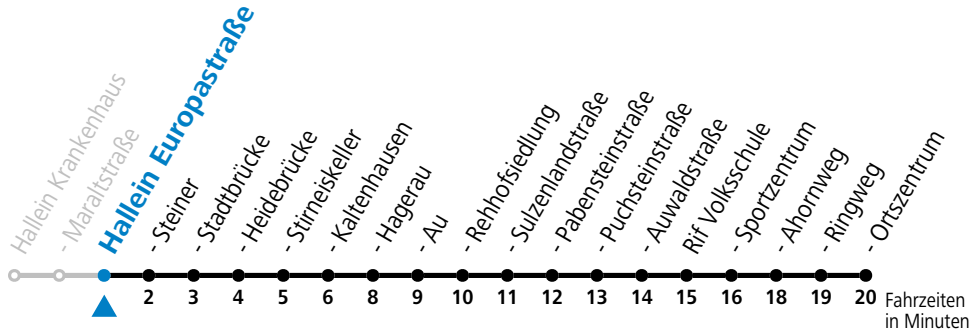

Der Linienverkehr wird mit Kleinbussen (beschränkte Kapazität) betrieben!
Am 24.12. und 31.12. (sofern nicht Sonntag) gilt der Samstag-Fahrplan

gültig ab 11.12.2022.

Alle Angaben ohne Gewähr.

Montag - Freitag		Samstag		Sonn- und Feiertag	
6	52			6	37
7	52	7	07	7	37
8	52	8	07	8	37
9	52	9	07	9	37
10	52	10	07	10	37
11	52	11	07	11	37
12	52	12	07	12	37
13	52	13	07	13	37
14	52	14	07	14	37
15	52	15	07	15	37
16	52	16	07	16	37
17	52	17	07	17	37
18	52	18	07	18	37
		19	07		

Der Linienverkehr wird mit Kleinbussen (beschränkte Kapazität) betrieben!
 Am 24.12. und 31.12. (sofern nicht Sonntag) gilt der Samstag-Fahrplan

gültig ab 11.12.2022.

Alle Angaben ohne Gewähr.

Montag - Freitag		Samstag		Sonn- und Feiertag	
6	53			6	38
7	53	7	08	7	38
8	53	8	08	8	38
9	53	9	08	9	38
10	53	10	08	10	38
11	53	11	08	11	38
12	53	12	08	12	38
13	53	13	08	13	38
14	53	14	08	14	38
15	53	15	08	15	38
16	53	16	08	16	38
17	53	17	08	17	38
18	53	18	08	18	38
		19	08		