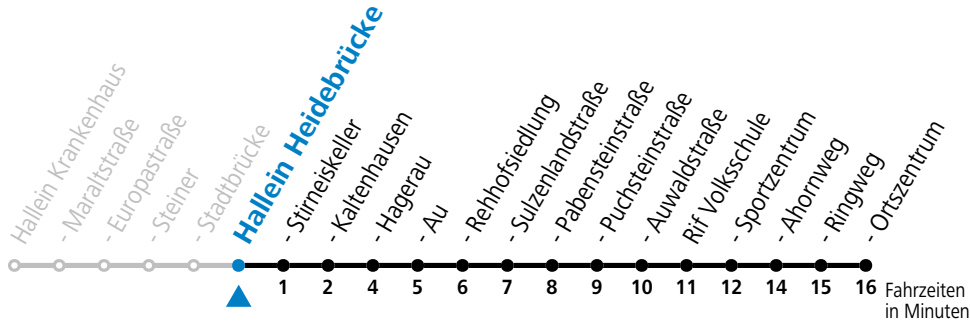

Der Linienverkehr wird mit Kleinbussen (beschränkte Kapazität) betrieben!
Am 24.12. und 31.12. (sofern nicht Sonntag) gilt der Samstag-Fahrplan

gültig ab 11.12.2022.

Alle Angaben ohne Gewähr.

Montag - Freitag		Samstag		Sonn- und Feiertag	
6	56			6	41
7	56	7	11	7	41
8	56	8	11	8	41
9	56	9	11	9	41
10	56	10	11	10	41
11	56	11	11	11	41
12	56	12	11	12	41
13	56	13	11	13	41
14	56	14	11	14	41
15	56	15	11	15	41
16	56	16	11	16	41
17	56	17	11	17	41
18	56	18	11	18	41
		19	11		

Der Linienverkehr wird mit Kleinbussen (beschränkte Kapazität) betrieben!
Am 24.12. und 31.12. (sofern nicht Sonntag) gilt der Samstag-Fahrplan

gültig ab 11.12.2022.

Alle Angaben ohne Gewähr.

Montag - Freitag		Samstag		Sonn- und Feiertag	
6	57			6	42
7	57	7	12	7	42
8	57	8	12	8	42
9	57	9	12	9	42
10	57	10	12	10	42
11	57	11	12	11	42
12	57	12	12	12	42
13	57	13	12	13	42
14	57	14	12	14	42
15	57	15	12	15	42
16	57	16	12	16	42
17	57	17	12	17	42
18	57	18	12	18	42
		19	12		