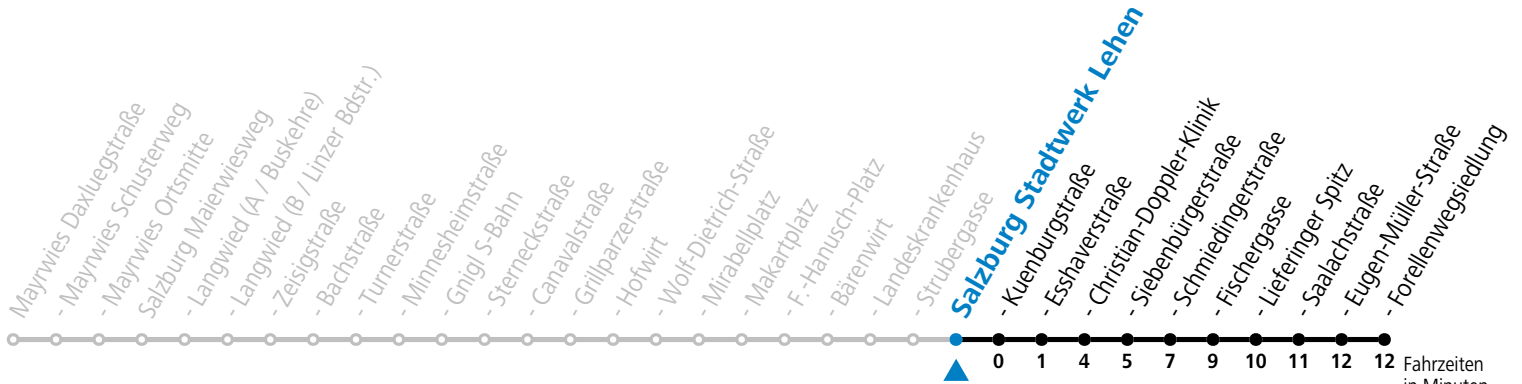

4 Mayrwies - Langwied - Zentrum - LKH - Lehen - Lieferung Reduzierter Jahresfahrplan

gültig von 23.10. bis 10.12.2022.

Fahrzeiten
in Minuten
Alle Angaben ohne Gewähr.

Montag bis Freitag					Samstag					Sonn- und Feiertag						
5	05	16	26	36	51	5	42				5	34				
6	06	21	36	44	51	6	02	12	32	52	6	04	34			
7	06	21	36	51		7	12	32	52		7	04	34			
8	06	21	36	51		8	12	22	32	52	8	04	34			
9	06	21	36	51		9	01	11	26	41	56	9	04	34	52	
10	06	21	36	51		10	11	26	41	56	10	12	32	52		
11	06	21	36	51		11	11	26	41	56	11	12	32	52		
12	06	21	36	51		12	11	26	41	56	12	12	32	52		
13	06	21	36	51		13	11	26	41	56	13	12	32	52		
14	06	21	36	51		14	11	26	41	56	14	12	32	52		
15	06	21	36	51		15	11	26	41	56	15	12	32	52		
16	06	21	36	51		16	11	26	41	56	16	12	32	52		
17	06	21	36	51		17	11	26	41	56	17	12	32	52		
18	06	21	36	51		18	12	32	52		18	12	32	52		
19	06	17	32	52		19	12	32	52		19	12	32	52		
20	12	32	52			20	12	32	52		20	12	32	52		
21	12	32	52			21	12	32	52		21	12	32	52		
22	12	32	52			22	12	32	52		22	12	32	52		
						23	19	49								
						0	19	49								

* NACHTSTERN: Freitag, sowie vor Sonn-/Feiertag ab ca. 22:00 Uhr - Verkehr nach Samstag-Fahrplan Am 08.12., 24.12. und 31.12. bitte Sonderfahrpläne beachten!

Ferien im Bundesland Salzburg: 24.12.2021 bis 09.01.2022, 14. bis 20.02., 09. bis 18.04., 09.07. bis 11.09., 24.09. und 26.10. bis 02.11.2022 (Vorbehaltlich Änderungen durch die Schulbehörde)

Aufgabenträgerschaft / Betreiber: Salzburg AG, Verkehr, Plainstraße 70, 5020 Salzburg, Tel.: +43 (0)800 220 050