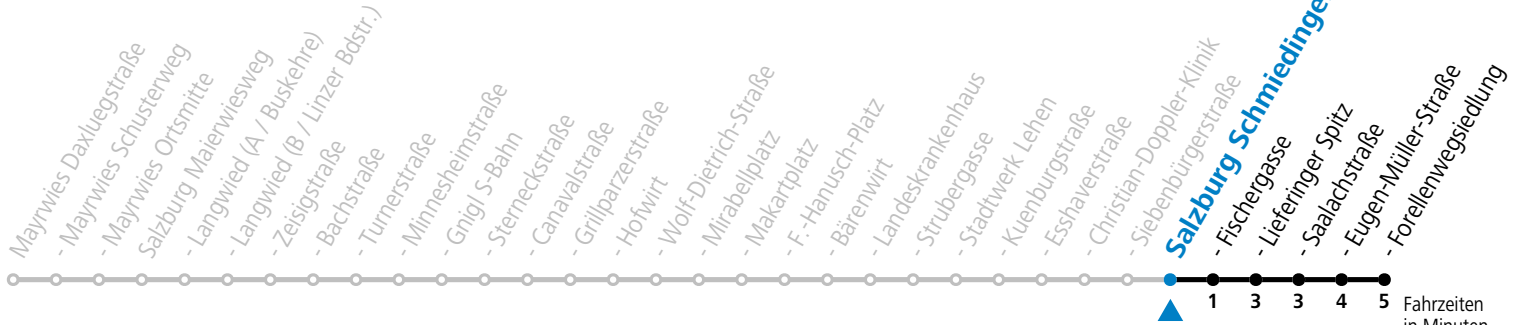

4 Mayrwies - Langwied - Zentrum - LKH - Lehen - Lieferung Reduzierter Jahresfahrplan

gültig von 23.10. bis 10.12.2022.

Fahrzeiten
in Minuten
Alle Angaben ohne Gewähr.

Montag bis Freitag					Samstag					Sonn- und Feiertag				
5	10	23	33	44	59	5	49	5	41					
6	14	29	44	51	59	6	09	19	39	59	6	11	41	
7	14	29	44	59	7	19	39	59	7	11	41			
8	14	29	44	59	8	19	29	39	59	8	11	41		
9	14	29	44	59	9	08	19	34	49	9	11	41	59	
10	14	29	44	59	10	04	19	34	49	10	19	39	59	
11	14	29	44	59	11	04	19	34	49	11	19	39	59	
12	14	29	44	59	12	04	19	34	49	12	19	39	59	
13	14	29	44	59	13	04	19	34	49	13	19	39	59	
14	14	29	44	59	14	04	19	34	49	14	19	39	59	
15	14	29	44	59	15	04	19	34	49	15	19	39	59	
16	14	29	44	59	16	04	19	34	49	16	19	39	59	
17	14	29	44	59	17	04	19	34	49	17	19	39	59	
18	14	29	44	59	18	04	19	39	59	18	19	39	59	
19	14	24	39	59	19	19	39	59	19	19	39	59		
20	19	39	59	20	19	39	59	20	19	39	59			
21	19	39	59	21	19	39	59	21	19	39	59			
22	19	39	59	22	19	39	59	22	19	39	59			
				23	24	54								
				0	24	54								

* NACHTSTERN: Freitag, sowie vor Sonn-/Feiertag ab ca. 22:00 Uhr - Verkehr nach Samstag-Fahrplan Am 08.12., 24.12. und 31.12. bitte Sonderfahrpläne beachten!

Ferien im Bundesland Salzburg: 24.12.2021 bis 09.01.2022, 14. bis 20.02., 09. bis 18.04., 09.07. bis 11.09., 24.09. und 26.10. bis 02.11.2022 (Vorbehaltlich Änderungen durch die Schulbehörde)

Aufgabenträgerschaft / Betreiber: Salzburg AG, Verkehr, Plainstraße 70, 5020 Salzburg, Tel.: +43 (0)800 220 050