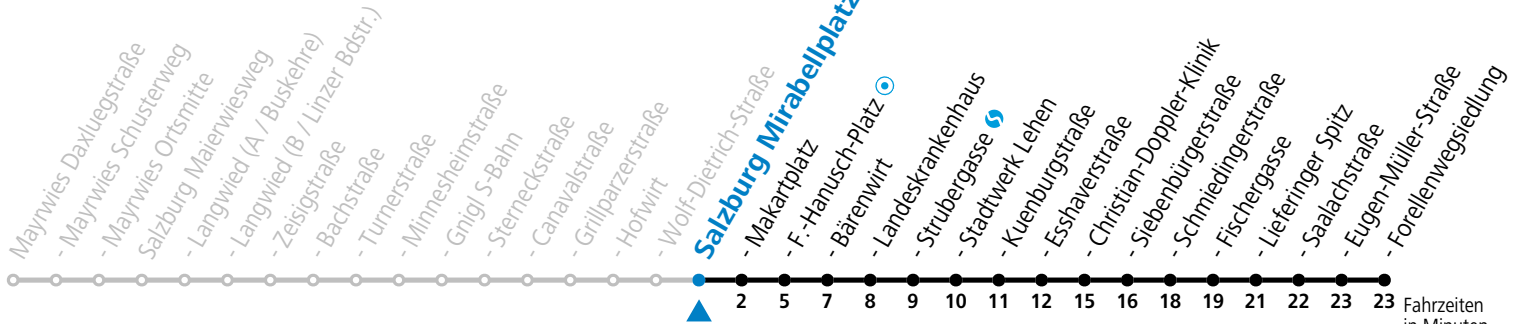

4 Mayrwies - Langwied - Zentrum - LKH - Lehen - Lieferung Reduzierter Jahresfahrplan

gültig von 23.10. bis 10.12.2022.

Fahrzeiten in Minuten
Alle Angaben ohne Gewähr.

Montag bis Freitag				Samstag				Sonn- und Feiertag			
5	25	40	55								
6	10	25	40 55	6	02	22	42	6	24	54	
7	10	25	40 55	7	02	22	42	7	24	54	
8	10	25	40 55	8	02	22	42	8	24	54	
9	10	25	40 55	9	00	15	30 45	9	24	42	
10	10	25	40 55	10	00	15	30 45	10	02	22	42
11	10	25	40 55	11	00	15	30 45	11	02	22	42
12	10	25	40 55	12	00	15	30 45	12	02	22	42
13	10	25	40 55	13	00	15	30 45	13	02	22	42
14	10	25	40 55	14	00	15	30 45	14	02	22	42
15	10	25	40 55	15	00	15	30 45	15	02	22	42
16	10	25	40 55	16	00	15	30 45	16	02	22	42
17	10	25	40 55	17	00	15	30 45	17	02	22	42
18	10	25	40 55	18	02	22	42	18	02	22	42
19	07	22	42	19	02	22	42	19	02	22	42
20	02	22	42	20	02	22	42	20	02	22	42
21	02	22	42	21	02	22	42	21	02	22	42
22	02	22	42	22	02	22	42	22	02	22	42
				23	10	40					
				0	10	40					

* **NACHTSTERN: Freitag, sowie vor Sonn-/Feiertag ab ca. 22:00 Uhr - Verkehr nach Samstag-Fahrplan**
Am 08.12., 24.12. und 31.12. bitte Sonderfahrpläne beachten!

Ferien im Bundesland Salzburg: 24.12.2021 bis 09.01.2022, 14. bis 20.02., 09. bis 18.04., 09.07. bis 11.09., 24.09. und 26.10. bis 02.11.2022 (Vorbehaltlich Änderungen durch die Schulbehörde)

Aufgabenträgerschaft / Betreiber: Salzburg AG, Verkehr, Plainstraße 70, 5020 Salzburg, Tel.: +43 (0)800 220 050