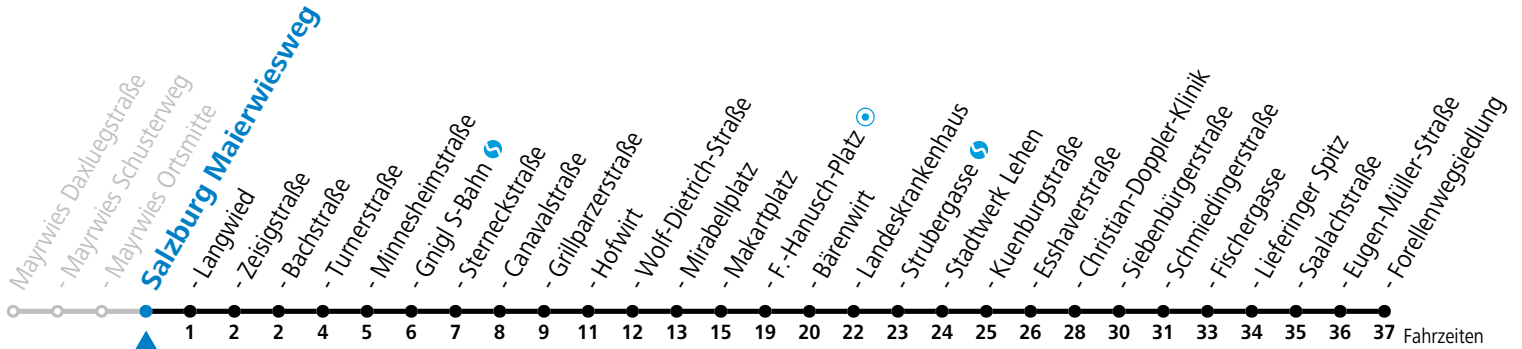

4 Mayrwies - Langwied - Zentrum - LKH - Lehen - Lieferung Reduzierter Jahresfahrplan

gültig von 23.10. bis 10.12.2022.

Fahrzeiten
in Minuten
Alle Angaben ohne Gewähr.

Montag bis Freitag					Samstag				Sonn- und Feiertag			
5	11	26	41	56	5	50			6	12	42	
6	11	26	41	56	6	10	30	50	7	12	42	
7	11	26	41	56	7	10	30	50	8	12	42	
8	11	26	41	56	8	10	30	46	9	12	30	50
9	11	26	41	56	9	01	16	46	10	10	30	50
10	11	26	41	56	10	16	46		11	10	30	50
11	11	26	41	56	11	16	46		12	10	30	50
12	11	26	41	56	12	16	46		13	10	30	50
13	11	26	41	56	13	16	46		14	10	30	50
14	11	26	41	56	14	16	46		15	10	30	50
15	11	26	41	56	15	16	46		16	10	30	50
16	11	26	41	56	16	16	46		17	10	30	50
17	11	26	41	56	17	16	31	50	18	10	30	50
18	11	26	41	55	18	10	30	50	19	10	30	50
19	10	30	40_b	50	19	10	30	50	20	10	30	50
20	10	30	50	20	10	30	50	21	10	30	50	
21	10	30	50	21	10	30	50	22	10	30	50_b	
22	10	30	50_b	22	10	30	50_b	23	01_a	20_a		
23	10_b	20_a			23	01	20_a					

a = bis Salzburg Gnigl S-Bahn c = verkehrt via Makartplatz weiter bis Polizeidirektion/Betriebshof
b = bis Salzburg Mirabellplatz d = verkehrt via Volksgarten weiter bis Polizeidirektion/Betriebshof

* NACHTSTERN: Freitag, sowie vor Sonn-/Feiertag ab ca. 22:00 Uhr - Verkehr nach Samstag-Fahrplan Am 08.12., 24.12. und 31.12. bitte Sonderfahrpläne beachten!

Ferien im Bundesland Salzburg: 24.12.2021 bis 09.01.2022, 14. bis 20.02., 09. bis 18.04., 09.07. bis 11.09., 24.09. und 26.10. bis 02.11.2022 (Vorbehaltlich Änderungen durch die Schulbehörde)

Aufgabenträgerschaft / Betreiber: Salzburg AG, Verkehr, Plainstraße 70, 5020 Salzburg, Tel.: +43 (0)800 220 050