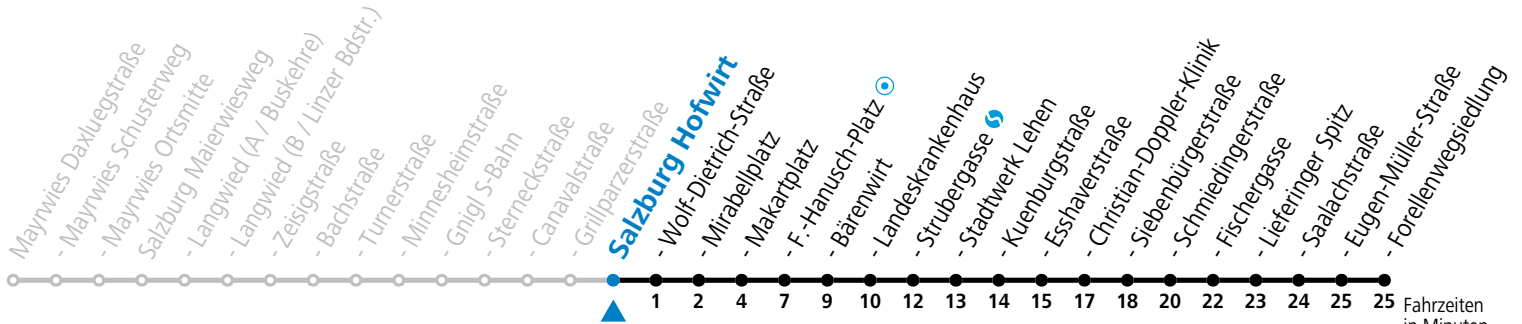

4 Mayrwies - Langwied - Zentrum - LKH - Lehen - Lieferung Reduzierter Jahresfahrplan

gültig von 23.10. bis 10.12.2022.

Fahrzeiten
in Minuten
Alle Angaben ohne Gewähr.

Montag bis Freitag					Samstag					Sonn- und Feiertag				
5	23	38	53		6	00	20	40		6	22	52		
6	08	23	38	53	7	00	20	40		7	22	52		
7	08	23	38	53	8	00	20	40	58	8	22	52		
8	08	23	38	53	9	13	28	43	58	9	22	40		
9	08	23	38	53	10	13	28	43	58	10	00	20	40	
10	08	23	38	53	11	13	28	43	58	11	00	20	40	
11	08	23	38	53	12	13	28	43	58	12	00	20	40	
12	08	23	38	53	13	13	28	43	58	13	00	20	40	
13	08	23	38	53	14	13	28	43	58	14	00	20	40	
14	08	23	38	53	15	13	28	43	58	15	00	20	40	
15	08	23	38	53	16	13	28	43	58	16	00	20	40	
16	08	23	38	53	17	13	28	43		17	00	20	40	
17	08	23	38	53	18	00	20	40		18	00	20	40	
18	08	23	38	53	19	00	20	40		19	00	20	40	
19	05	20	40	50^b_a	20	00	20	40		20	00	20	40	
20	00	20	40		21	00	20	40		21	00	20	40	
21	00	20	40		22	00	20	40		22	00	20	40	
22	00	20	40		23	00^b_a	08	38		23	00^b_a			
23	00^b_a	20^b_a			0	08	38							

a = bis Salzburg Mirabellplatz   b = verkehrt via Makartplatz weiter bis Polizeidirektion/Betriebshof

* NACHTSTERN: Freitag, sowie vor Sonn-/Feiertag ab ca. 22:00 Uhr - Verkehr nach Samstag-Fahrplan Am 08.12., 24.12. und 31.12. bitte Sonderfahrpläne beachten!

Ferien im Bundesland Salzburg: 24.12.2021 bis 09.01.2022, 14. bis 20.02., 09. bis 18.04., 09.07. bis 11.09., 24.09. und 26.10. bis 02.11.2022 (Vorbehaltlich Änderungen durch die Schulbehörde)

Aufgabenträgerschaft / Betreiber: Salzburg AG, Verkehr, Plainstraße 70, 5020 Salzburg, Tel.: +43 (0)800 220 050