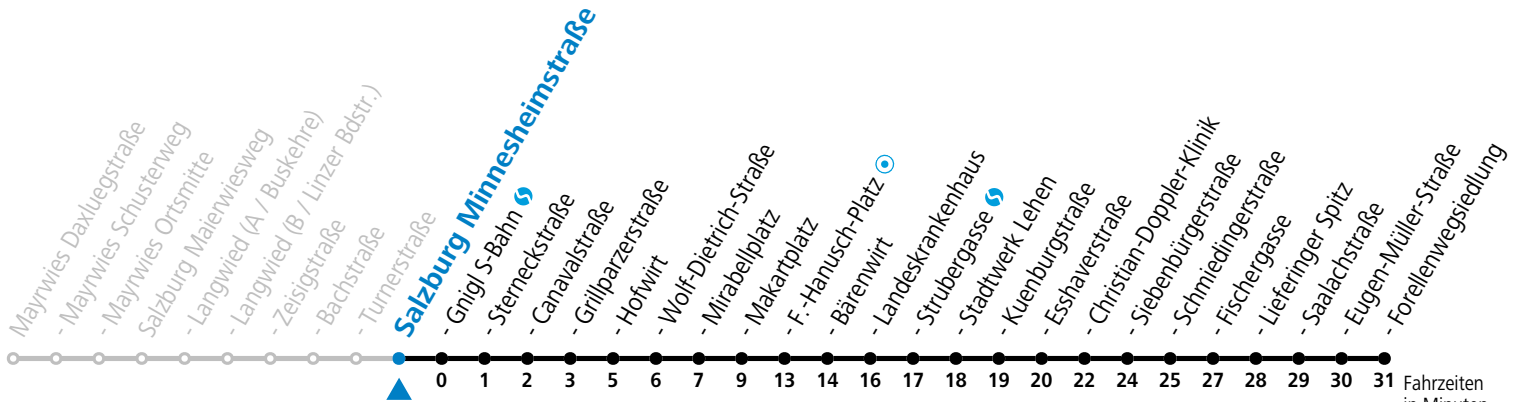

4 Mayrwies - Langwied - Zentrum - LKH - Lehen - Lieferung Reduzierter Jahresfahrplan

gültig von 23.10. bis 10.12.2022.

Fahrzeiten in Minuten
Alle Angaben ohne Gewähr.

Montag bis Freitag					Samstag					Sonn- und Feiertag				
5	17	32	47		5	55				6	17	47		
6	02	17	32	47	6	15	35	55		6	17	47		
7	02	17	32	47	7	15	35	55		7	17	47		
8	02	17	32	47	8	15	35	52		8	17	47		
9	02	17	32	47	9	07	22	37	52	9	17	35	55	
10	02	17	32	47	10	07	22	37	52	10	15	35	55	
11	02	17	32	47	11	07	22	37	52	11	15	35	55	
12	02	17	32	47	12	07	22	37	52	12	15	35	55	
13	02	17	32	47	13	07	22	37	52	13	15	35	55	
14	02	17	32	47	14	07	22	37	52	14	15	35	55	
15	02	17	32	47	15	07	22	37	52	15	15	35	55	
16	02	17	32	47	16	07	22	37	52	16	15	35	55	
17	02	17	32	47	17	07	22	37	55	17	15	35	55	
18	02	17	32	47	18	15	35	55		18	15	35	55	
19	00	15	35	45^c 55	19	15	35	55		19	15	35	55	
20	15	35	55		20	15	35	55		20	15	35	55	
21	15	35	55		21	15	35	55		21	15	35	55	
22	15	35	55^c_b		22	15	35	55^c_b		22	15	35	55^c_b	
23	15^c_b	25^d_a			23	04	25^d_a	34		23	04^d_a	25^d_a		
					0	04	34							

a = bis Salzburg Gnigl S-Bahn c = verkehrt via Makartplatz weiter bis Polizeidirektion/Betriebshof
b = bis Salzburg Mirabellplatz d = verkehrt via Volksgarten weiter bis Polizeidirektion/Betriebshof

* NACHTSTERN: Freitag, sowie vor Sonn-/Feiertag ab ca. 22:00 Uhr - Verkehr nach Samstag-Fahrplan Am 08.12., 24.12. und 31.12. bitte Sonderfahrpläne beachten!

Ferien im Bundesland Salzburg: 24.12.2021 bis 09.01.2022, 14. bis 20.02., 09. bis 18.04., 09.07. bis 11.09., 24.09. und 26.10. bis 02.11.2022 (Vorbehaltlich Änderungen durch die Schulbehörde)

Aufgabenträgerschaft / Betreiber: Salzburg AG, Verkehr, Plainstraße 70, 5020 Salzburg, Tel.: +43 (0)800 220 050