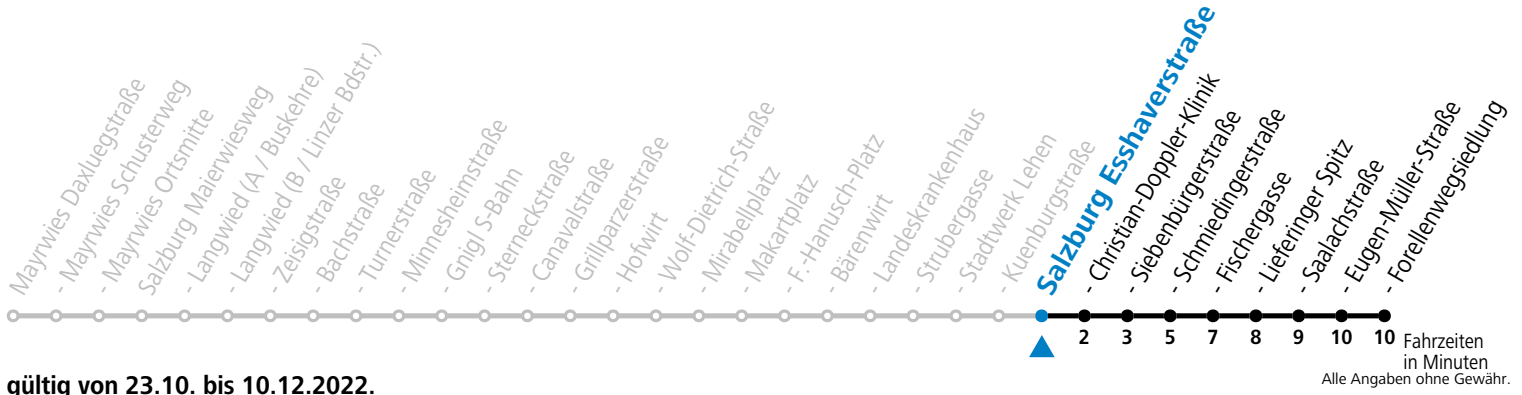

4 Mayrwies - Langwied - Zentrum - LKH - Lehen - Lieferung Reduzierter Jahresfahrplan

gültig von 23.10. bis 10.12.2022.

Montag bis Freitag						Samstag					Sonn- und Feiertag				
5	07	18	28	38	53	5	44				5	36			
6	08	23	38	46	53	6	04	14	34	54	6	06	36		
7	08	23	38	53		7	14	34	54		7	06	36		
8	08	23	38	53		8	14	24	34	54	8	06	36		
9	08	23	38	53		9	03	13	28	43	58	9	06	36	54
10	08	23	38	53		10	13	28	43	58	10	14	34	54	
11	08	23	38	53		11	13	28	43	58	11	14	34	54	
12	08	23	38	53		12	13	28	43	58	12	14	34	54	
13	08	23	38	53		13	13	28	43	58	13	14	34	54	
14	08	23	38	53		14	13	28	43	58	14	14	34	54	
15	08	23	38	53		15	13	28	43	58	15	14	34	54	
16	08	23	38	53		16	13	28	43	58	16	14	34	54	
17	08	23	38	53		17	13	28	43	58	17	14	34	54	
18	08	23	38	53		18	14	34	54		18	14	34	54	
19	08	19	34	54		19	14	34	54		19	14	34	54	
20	14	34	54			20	14	34	54		20	14	34	54	
21	14	34	54			21	14	34	54		21	14	34	54	
22	14	34	54			22	14	34	54		22	14	34	54	
						23	20	50							
						0	20	50							

* **NACHTSTERN: Freitag, sowie vor Sonn-/Feiertag ab ca. 22:00 Uhr - Verkehr nach Samstag-Fahrplan**
Am 08.12., 24.12. und 31.12. bitte Sonderfahrpläne beachten!
Ferien im Bundesland Salzburg: 24.12.2021 bis 09.01.2022, 14. bis 20.02., 09. bis 18.04., 09.07. bis 11.09., 24.09. und 26.10. bis 02.11.2022 (Vorbehaltlich Änderungen durch die Schulbehörde)
Aufgabenträgerschaft / Betreiber: Salzburg AG, Verkehr, Plainstraße 70, 5020 Salzburg, Tel.: +43 (0)800 220 050