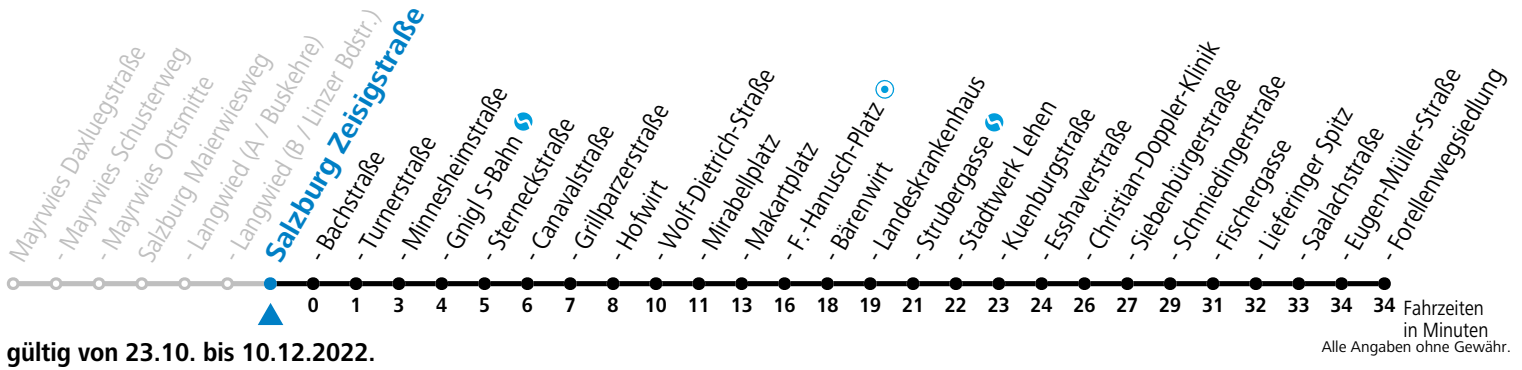

4 Mayrwies - Langwied - Zentrum - LKH - Lehen - Lieferung Reduzierter Jahresfahrplan

Montag bis Freitag					Samstag					Sonn- und Feiertag							
5	13	28	43	58	5	52											
6	13	28	43	58	6	12	32	52	6	14	44						
7	13	28	43	58	7	12	32	52	7	14	44						
8	13	28	43	58	8	12	32	48	8	14	44						
9	13	28	43	58	9	03	18	33	48	9	14	32	52				
10	13	28	43	58	10	03	18	33	48	10	12	32	52				
11	13	28	43	58	11	03	18	33	48	11	12	32	52				
12	13	28	43	58	12	03	18	33	48	12	12	32	52				
13	13	28	43	58	13	03	18	33	48	13	12	32	52				
14	13	28	43	58	14	03	18	33	48	14	12	32	52				
15	13	28	43	58	15	03	18	33	48	15	12	32	52				
16	13	28	43	58	16	03	18	33	48	16	12	32	52				
17	13	28	43	58	17	03	18	33	52	17	12	32	52				
18	13	28	43	57	18	12	32	52	18	12	32	52					
19	12	32	42_b	52	19	12	32	52	19	12	32	52					
20	12	32	52	20	12	32	52	20	12	32	52						
21	12	32	52	21	12	32	52	21	12	32	52						
22	12	32	52_b	22	12	32	52_b	22	12	32	52_b						
23	12_b	22_a			23	02	22_a	32	23	02_a	22_a						
					0	02	32										

a = bis Salzburg Gnigl S-Bahn c = verkehrt via Makartplatz weiter bis Polizeidirektion/Betriebshof
b = bis Salzburg Mirabellplatz d = verkehrt via Volksgarten weiter bis Polizeidirektion/Betriebshof

* NACHTSTERN: Freitag, sowie vor Sonn-/Feiertag ab ca. 22:00 Uhr - Verkehr nach Samstag-Fahrplan Am 08.12., 24.12. und 31.12. bitte Sonderfahrpläne beachten!

Ferien im Bundesland Salzburg: 24.12.2021 bis 09.01.2022, 14. bis 20.02., 09. bis 18.04., 09.07. bis 11.09., 24.09. und 26.10. bis 02.11.2022 (Vorbehaltlich Änderungen durch die Schulbehörde)

Aufgabenträgerschaft / Betreiber: Salzburg AG, Verkehr, Plainstraße 70, 5020 Salzburg, Tel.: +43 (0)800 220 050