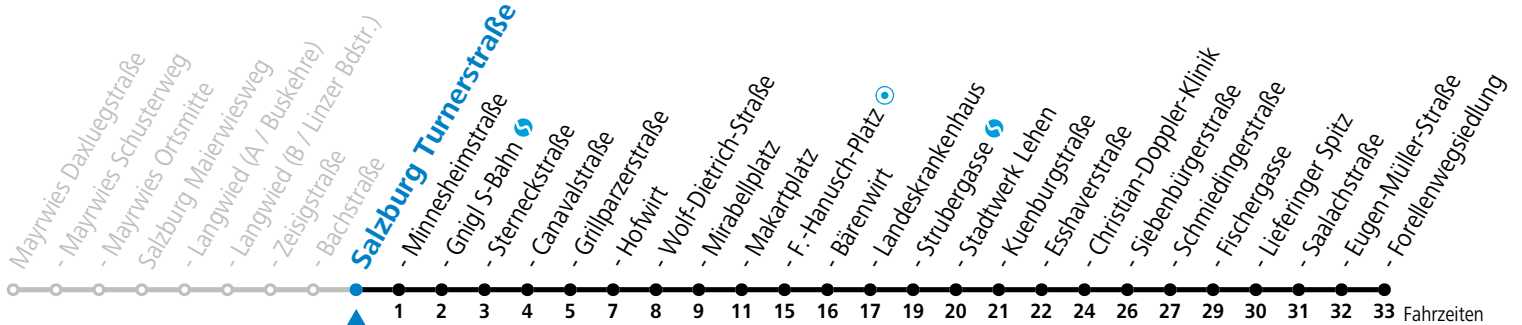

4 Mayrwies - Langwied - Zentrum - LKH - Lehen - Lieferung Reduzierter Jahresfahrplan

gültig von 23.10. bis 10.12.2022.

Fahrzeiten
in Minuten
Alle Angaben ohne Gewähr.

Montag bis Freitag					Samstag					Sonn- und Feiertag					
5	15	30	45		5	53				6	15	45			
6	00	15	30	45	6	13	33	53		6	15	45			
7	00	15	30	45	7	13	33	53		7	15	45			
8	00	15	30	45	8	13	33	50		8	15	45			
9	00	15	30	45	9	05	20	35	50	9	15	33	53		
10	00	15	30	45	10	05	20	35	50	10	13	33	53		
11	00	15	30	45	11	05	20	35	50	11	13	33	53		
12	00	15	30	45	12	05	20	35	50	12	13	33	53		
13	00	15	30	45	13	05	20	35	50	13	13	33	53		
14	00	15	30	45	14	05	20	35	50	14	13	33	53		
15	00	15	30	45	15	05	20	35	50	15	13	33	53		
16	00	15	30	45	16	05	20	35	50	16	13	33	53		
17	00	15	30	45	17	05	20	35	53	17	13	33	53		
18	00	15	30	45	58	18	13	33	53		18	13	33	53	
19	13	33	43^c	53	19	13	33	53		19	13	33	53		
20	13	33	53		20	13	33	53		20	13	33	53		
21	13	33	53		21	13	33	53		21	13	33	53		
22	13	33	53^c		22	13	33	53^c		22	13	33	53^c		
23	13^c	23^d			23	03	23^d	33		23	03^d	23^d			
					0	03	33								

a = bis Salzburg Gnigl S-Bahn c = verkehrt via Makartplatz weiter bis Polizeidirektion/Betriebshof
b = bis Salzburg Mirabellplatz d = verkehrt via Volksgarten weiter bis Polizeidirektion/Betriebshof

* NACHTSTERN: Freitag, sowie vor Sonn-/Feiertag ab ca. 22:00 Uhr - Verkehr nach Samstag-Fahrplan Am 08.12., 24.12. und 31.12. bitte Sonderfahrpläne beachten!

Ferien im Bundesland Salzburg: 24.12.2021 bis 09.01.2022, 14. bis 20.02., 09. bis 18.04., 09.07. bis 11.09., 24.09. und 26.10. bis 02.11.2022 (Vorbehaltlich Änderungen durch die Schulbehörde)

Aufgabenträgerschaft / Betreiber: Salzburg AG, Verkehr, Plainstraße 70, 5020 Salzburg, Tel.: +43 (0)800 220 050