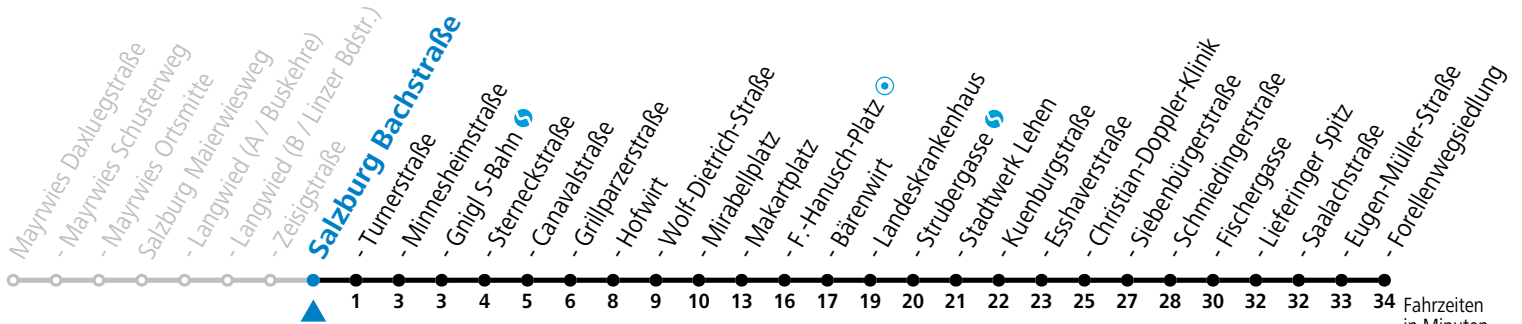

4 Mayrwies - Langwied - Zentrum - LKH - Lehen - Lieferung Reduzierter Jahresfahrplan

gültig von 23.10. bis 10.12.2022.

Fahrzeiten
in Minuten
Alle Angaben ohne Gewähr.

Montag bis Freitag					Samstag				Sonn- und Feiertag				
5	14	29	44	59	5	52							
6	14	29	44	59	6	12	32	52	6	14	44		
7	14	29	44	59	7	12	32	52	7	14	44		
8	14	29	44	59	8	12	32	49	8	14	44		
9	14	29	44	59	9	04	19	34	49	9	14	32	52
10	14	29	44	59	10	04	19	34	49	10	12	32	52
11	14	29	44	59	11	04	19	34	49	11	12	32	52
12	14	29	44	59	12	04	19	34	49	12	12	32	52
13	14	29	44	59	13	04	19	34	49	13	12	32	52
14	14	29	44	59	14	04	19	34	49	14	12	32	52
15	14	29	44	59	15	04	19	34	49	15	12	32	52
16	14	29	44	59	16	04	19	34	49	16	12	32	52
17	14	29	44	59	17	04	19	34	52	17	12	32	52
18	14	29	44	57	18	12	32	52	18	12	32	52	
19	12	32	42_b	52	19	12	32	52	19	12	32	52	
20	12	32	52	20	12	32	52	20	12	32	52		
21	12	32	52	21	12	32	52	21	12	32	52		
22	12	32	52_b	22	12	32	52_b^c	22	12	32	52_b^c		
23	12_b^c	22_a^d			23	03	22_a^d	33	23	03_a^d	22_a^d		
					0	03	33						

a = bis Salzburg Gnigl S-Bahn c = verkehrt via Makartplatz weiter bis Polizeidirektion/Betriebshof
b = bis Salzburg Mirabellplatz d = verkehrt via Volksgarten weiter bis Polizeidirektion/Betriebshof

* NACHTSTERN: Freitag, sowie vor Sonn-/Feiertag ab ca. 22:00 Uhr - Verkehr nach Samstag-Fahrplan Am 08.12., 24.12. und 31.12. bitte Sonderfahrpläne beachten!

Ferien im Bundesland Salzburg: 24.12.2021 bis 09.01.2022, 14. bis 20.02., 09. bis 18.04., 09.07. bis 11.09., 24.09. und 26.10. bis 02.11.2022 (Vorbehaltlich Änderungen durch die Schulbehörde)

Aufgabenträgerschaft / Betreiber: Salzburg AG, Verkehr, Plainstraße 70, 5020 Salzburg, Tel.: +43 (0)800 220 050