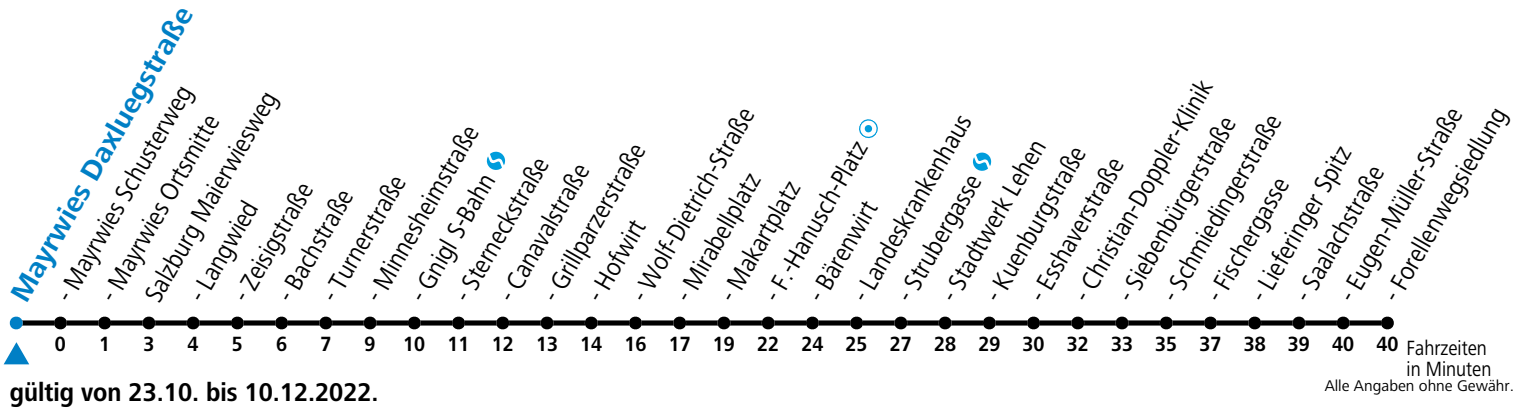

4 Mayrwies - Langwied - Zentrum - LKH - Lehen - Lieferung Reduzierter Jahresfahrplan

Montag bis Freitag					Samstag					Sonn- und Feiertag				
5	07	22	37	52	5	47								
6	07	22	37	52	6	07	27	47	6	09	39			
7	07	22	37	52	7	07	27	47	7	09	39			
8	07	22	37	52	8	07	27	42	57	8	09	39		
9	07	22	37	52	9	12	42	9	09	27	47			
10	07	22	37	52	10	12	42	10	07	27	47			
11	07	22	37	52	11	12	42	11	07	27	47			
12	07	22	37	52	12	12	42	12	07	27	47			
13	07	22	37	52	13	12	42	13	07	27	47			
14	07	22	37	52	14	12	42	14	07	27	47			
15	07	22	37	52	15	12	42	15	07	27	47			
16	07	22	37	52	16	12	42	16	07	27	47			
17	07	22	37	52	17	12	27	47	17	07	27	47		
18	07	22	37	52	18	07	27	47	18	07	27	47		
19	07	27	37 ^c _b	47	19	07	27	47	19	07	27	47		
20	07	27	47	20	07	27	47	20	07	27	47			
21	07	27	47	21	07	27	47	21	07	27	47			
22	07	27	47 ^c _b	22	07	27	47 ^c _b	58	22	07	27	47 ^c _b	58 ^d _a	
23	07 ^c _b	17 ^d _a	23	17 ^d _a	23	17 ^d _a			23	17 ^d _a				

a = bis Salzburg Gnigl S-Bahn c = verkehrt via Makartplatz weiter bis Polizeidirektion/Betriebshof
 b = bis Salzburg Mirabellplatz d = verkehrt via Volksgarten weiter bis Polizeidirektion/Betriebshof

*** NACHTSTERN: Freitag, sowie vor Sonn-/Feiertag ab ca. 22:00 Uhr - Verkehr nach Samstag-Fahrplan Am 08.12., 24.12. und 31.12. bitte Sonderfahrpläne beachten!**