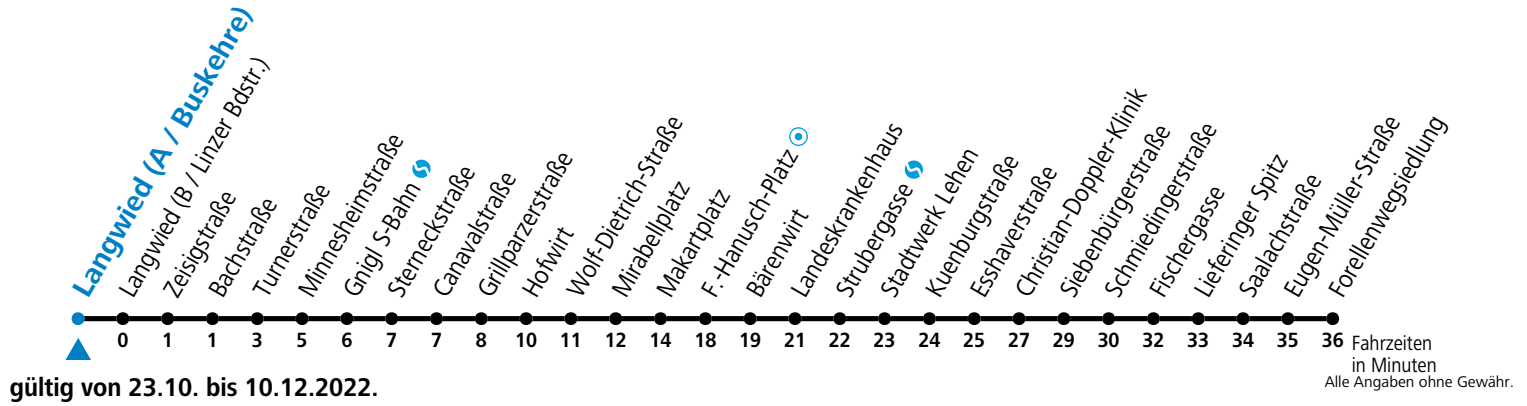

4 Mayrwies - Langwied - Zentrum - LKH - Lehen - Lieferung Reduzierter Jahresfahrplan

Samstag

9	32
10	02 32
11	02 32
12	02 32
13	02 32
14	02 32
15	02 32
16	02 32
17	02
23	31
0	01 31

* NACHTSTERN: Freitag, sowie vor Sonn-/Feiertag ab ca. 22:00 Uhr - Verkehr nach Samstag-Fahrplan Am 08.12., 24.12. und 31.12. bitte Sonderfahrpläne beachten!

Ferien im Bundesland Salzburg: 24.12.2021 bis 09.01.2022, 14. bis 20.02., 09. bis 18.04., 09.07. bis 11.09., 24.09. und 26.10. bis 02.11.2022 (Vorbehaltlich Änderungen durch die Schulbehörde)

Aufgabenträgerschaft / Betreiber: Salzburg AG, Verkehr, Plainstraße 70, 5020 Salzburg, Tel.: +43 (0)800 220 050