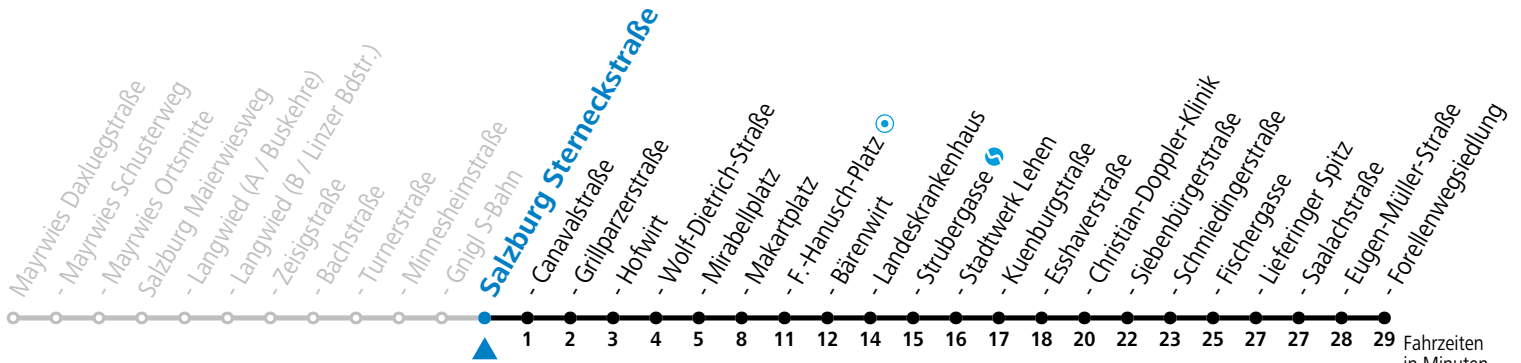

4 Mayrwies - Langwied - Zentrum - LKH - Lehen - Lieferung Reduzierter Jahresfahrplan

gültig von 23.10. bis 10.12.2022.

Fahrzeiten
in Minuten
Alle Angaben ohne Gewähr.

Montag bis Freitag					Samstag					Sonn- und Feiertag				
5	19	34	49		5	56				6	18	48		
6	04	19	34	49	6	16	36	56		7	18	48		
7	04	19	34	49	7	16	36	56		8	18	48		
8	04	19	34	49	8	16	36	54		9	18	36	56	
9	04	19	34	49	9	09	24	39	54	10	16	36	56	
10	04	19	34	49	10	09	24	39	54	11	16	36	56	
11	04	19	34	49	11	09	24	39	54	12	16	36	56	
12	04	19	34	49	12	09	24	39	54	13	16	36	56	
13	04	19	34	49	13	09	24	39	54	14	16	36	56	
14	04	19	34	49	14	09	24	39	54	15	16	36	56	
15	04	19	34	49	15	09	24	39	54	16	16	36	56	
16	04	19	34	49	16	09	24	39	54	17	16	36	56	
17	04	19	34	49	17	09	24	39	56	18	16	36	56	
18	04	19	34	49	18	16	36	56		19	16	36	56	
19	01	16	36	46^b_a 56	19	16	36	56		20	16	36	56	
20	16	36	56		20	16	36	56		21	16	36	56	
21	16	36	56		21	16	36	56		22	16	36	56^b_a	
22	16	36	56^b_a		22	16	36	56^b_a		23	16^b_a			
23	16^b_a				23	06	36			0	06	36		

a = bis Salzburg Mirabellplatz   b = verkehrt via Makartplatz weiter bis Polizeidirektion/Betriebshof

* NACHTSTERN: Freitag, sowie vor Sonn-/Feiertag ab ca. 22:00 Uhr - Verkehr nach Samstag-Fahrplan Am 08.12., 24.12. und 31.12. bitte Sonderfahrpläne beachten!

Ferien im Bundesland Salzburg: 24.12.2021 bis 09.01.2022, 14. bis 20.02., 09. bis 18.04., 09.07. bis 11.09., 24.09. und 26.10. bis 02.11.2022 (Vorbehaltlich Änderungen durch die Schulbehörde)

Aufgabenträgerschaft / Betreiber: Salzburg AG, Verkehr, Plainstraße 70, 5020 Salzburg, Tel.: +43 (0)800 220 050