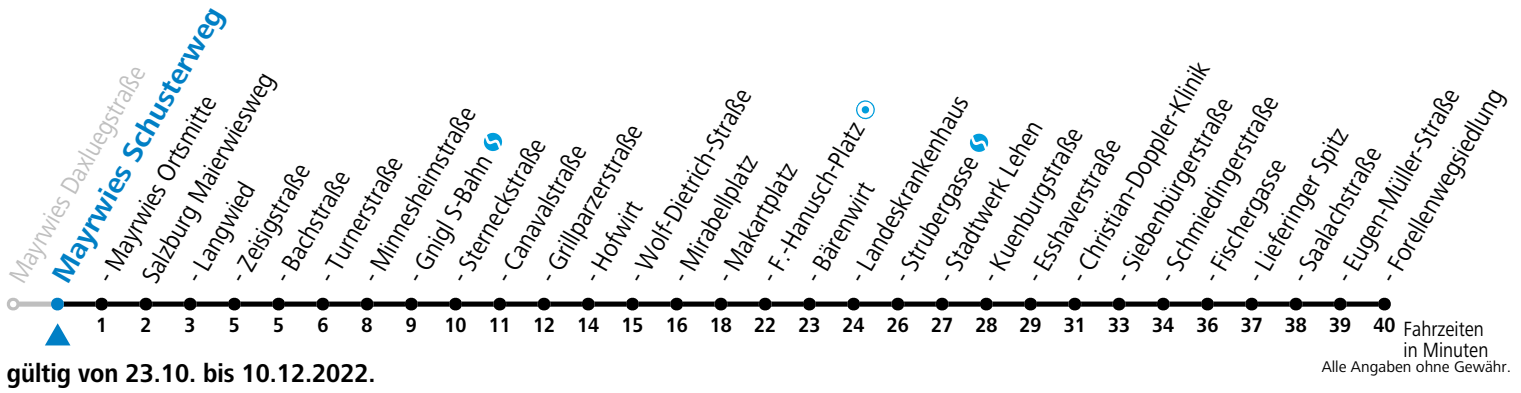

4 Mayrwies - Langwied - Zentrum - LKH - Lehen - Lieferung Reduzierter Jahresfahrplan

Montag bis Freitag					Samstag				Sonn- und Feiertag				
5	08	23	38	53	5	47			6	09	39		
6	08	23	38	53	6	07	27	47	7	09	39		
7	08	23	38	53	7	07	27	47	8	09	39		
8	08	23	38	53	8	07	27	43 58	9	09	27	47	
9	08	23	38	53	9	13	43		10	07	27	47	
10	08	23	38	53	10	13	43		11	07	27	47	
11	08	23	38	53	11	13	43		12	07	27	47	
12	08	23	38	53	12	13	43		13	07	27	47	
13	08	23	38	53	13	13	43		14	07	27	47	
14	08	23	38	53	14	13	43		15	07	27	47	
15	08	23	38	53	15	13	43		16	07	27	47	
16	08	23	38	53	16	13	43		17	07	27	47	
17	08	23	38	53	17	13	28	47	18	07	27	47	
18	08	23	38	52	18	07	27	47	19	07	27	47	
19	07	27	37^c	47	19	07	27	47	20	07	27	47	
20	07	27	47		20	07	27	47	21	07	27	47	
21	07	27	47		21	07	27	47	22	07	27	47^c	59^d
22	07	27	47^c		22	07	27	47^c 59	23	17^d			
23	07^c	17^d			23	17^d							

a = bis Salzburg Gnigl S-Bahn c = verkehrt via Makartplatz weiter bis Polizeidirektion/Betriebshof
b = bis Salzburg Mirabellplatz d = verkehrt via Volksgarten weiter bis Polizeidirektion/Betriebshof

* NACHTSTERN: Freitag, sowie vor Sonn-/Feiertag ab ca. 22:00 Uhr - Verkehr nach Samstag-Fahrplan Am 08.12., 24.12. und 31.12. bitte Sonderfahrpläne beachten!
Ferien im Bundesland Salzburg: 24.12.2021 bis 09.01.2022, 14. bis 20.02., 09. bis 18.04., 09.07. bis 11.09., 24.09. und 26.10. bis 02.11.2022 (Vorbehaltlich Änderungen durch die Schulbehörde)

Aufgabenträgerschaft / Betreiber: Salzburg AG, Verkehr, Plainstraße 70, 5020 Salzburg, Tel.: +43 (0)800 220 050

Datum: 28.11.2022 12:15:42; Linie: 91-4-M-41-H; Haltestelle: 50942