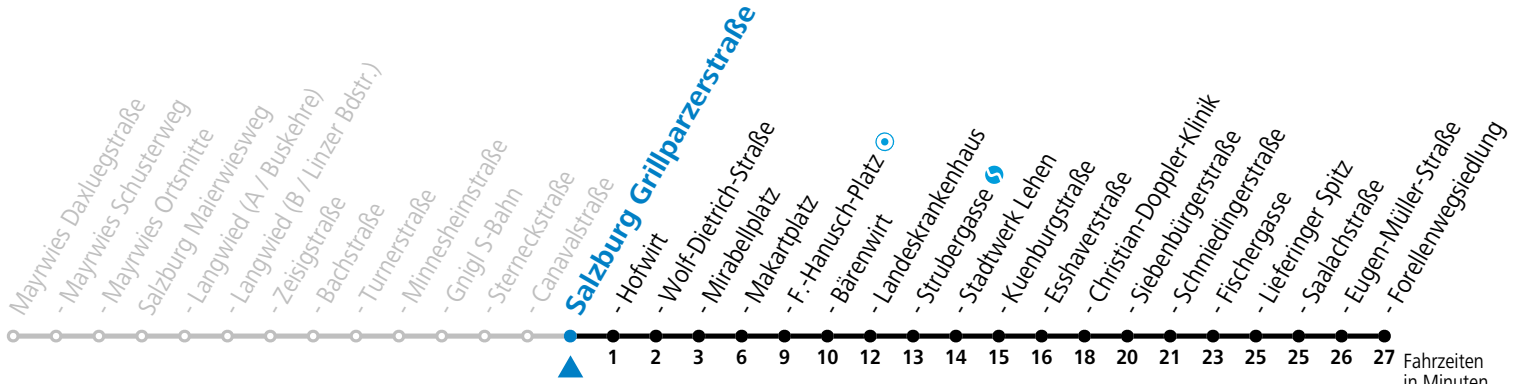

4 Mayrwies - Langwied - Zentrum - LKH - Lehen - Lieferung Reduzierter Jahresfahrplan

gültig von 23.10. bis 10.12.2022.

Fahrzeiten in Minuten
Alle Angaben ohne Gewähr.

Montag bis Freitag					Samstag					Sonn- und Feiertag				
5	21	36	51		5	58								
6	06	21	36	51	6	18	38	58		6	20	50		
7	06	21	36	51	7	18	38	58		7	20	50		
8	06	21	36	51	8	18	38	56		8	20	50		
9	06	21	36	51	9	11	26	41	56	9	20	38	58	
10	06	21	36	51	10	11	26	41	56	10	18	38	58	
11	06	21	36	51	11	11	26	41	56	11	18	38	58	
12	06	21	36	51	12	11	26	41	56	12	18	38	58	
13	06	21	36	51	13	11	26	41	56	13	18	38	58	
14	06	21	36	51	14	11	26	41	56	14	18	38	58	
15	06	21	36	51	15	11	26	41	56	15	18	38	58	
16	06	21	36	51	16	11	26	41	56	16	18	38	58	
17	06	21	36	51	17	11	26	41	58	17	18	38	58	
18	06	21	36	51	18	18	38	58		18	18	38	58	
19	03	18	38	48^b 58	19	18	38	58		19	18	38	58	
20	18	38	58		20	18	38	58		20	18	38	58	
21	18	38	58		21	18	38	58		21	18	38	58	
22	18	38	58^b		22	18	38	58^b		22	18	38	58^b	
23	18^b				23	07	37							
					0	07	37							

a = bis Salzburg Mirabellplatz   b = verkehrt via Makartplatz weiter bis Polizeidirektion/Betriebshof

* NACHTSTERN: Freitag, sowie vor Sonn-/Feiertag ab ca. 22:00 Uhr - Verkehr nach Samstag-Fahrplan Am 08.12., 24.12. und 31.12. bitte Sonderfahrpläne beachten!

Ferien im Bundesland Salzburg: 24.12.2021 bis 09.01.2022, 14. bis 20.02., 09. bis 18.04., 09.07. bis 11.09., 24.09. und 26.10. bis 02.11.2022 (Vorbehaltlich Änderungen durch die Schulbehörde)

Aufgabenträgerschaft / Betreiber: Salzburg AG, Verkehr, Plainstraße 70, 5020 Salzburg, Tel.: +43 (0)800 220 050