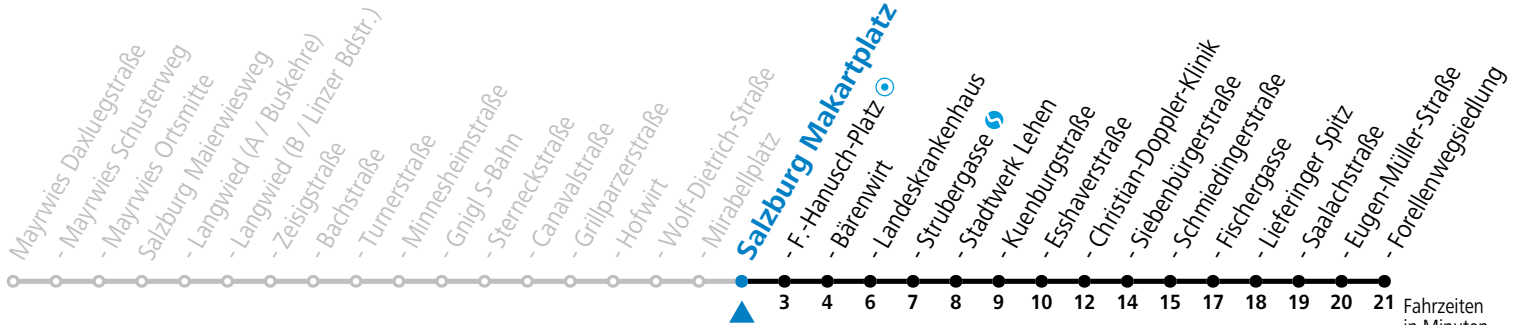

4 Mayrwies - Langwied - Zentrum - LKH - Lehen - Lieferung Reduzierter Jahresfahrplan

gültig von 23.10. bis 10.12.2022.

Fahrzeiten
in Minuten
Alle Angaben ohne Gewähr.

Montag bis Freitag				Samstag				Sonn- und Feiertag			
5	27	42	57								
6	12	27	42 57	6	05	25	45	6	27	57	
7	12	27	42 57	7	05	25	45	7	27	57	
8	12	27	42 57	8	05	25	45	8	27	57	
9	12	27	42 57	9	02	17	32 47	9	27	45	
10	12	27	42 57	10	02	17	32 47	10	05	25	45
11	12	27	42 57	11	02	17	32 47	11	05	25	45
12	12	27	42 57	12	02	17	32 47	12	05	25	45
13	12	27	42 57	13	02	17	32 47	13	05	25	45
14	12	27	42 57	14	02	17	32 47	14	05	25	45
15	12	27	42 57	15	02	17	32 47	15	05	25	45
16	12	27	42 57	16	02	17	32 47	16	05	25	45
17	12	27	42 57	17	02	17	32 47	17	05	25	45
18	12	27	42 57	18	05	25	45	18	05	25	45
19	10	25	45	19	05	25	45	19	05	25	45
20	05	25	45	20	05	25	45	20	05	25	45
21	05	25	45	21	05	25	45	21	05	25	45
22	05	25	45	22	05	25	45	22	05	25	45
				23	12	42					
				0	12	42					

* **NACHTSTERN: Freitag, sowie vor Sonn-/Feiertag ab ca. 22:00 Uhr - Verkehr nach Samstag-Fahrplan Am 08.12., 24.12. und 31.12. bitte Sonderfahrpläne beachten!**

Ferien im Bundesland Salzburg: 24.12.2021 bis 09.01.2022, 14. bis 20.02., 09. bis 18.04., 09.07. bis 11.09., 24.09. und 26.10. bis 02.11.2022 (Vorbehaltlich Änderungen durch die Schulbehörde)

Aufgabenträgerschaft / Betreiber: Salzburg AG, Verkehr, Plainstraße 70, 5020 Salzburg, Tel.: +43 (0)800 220 050