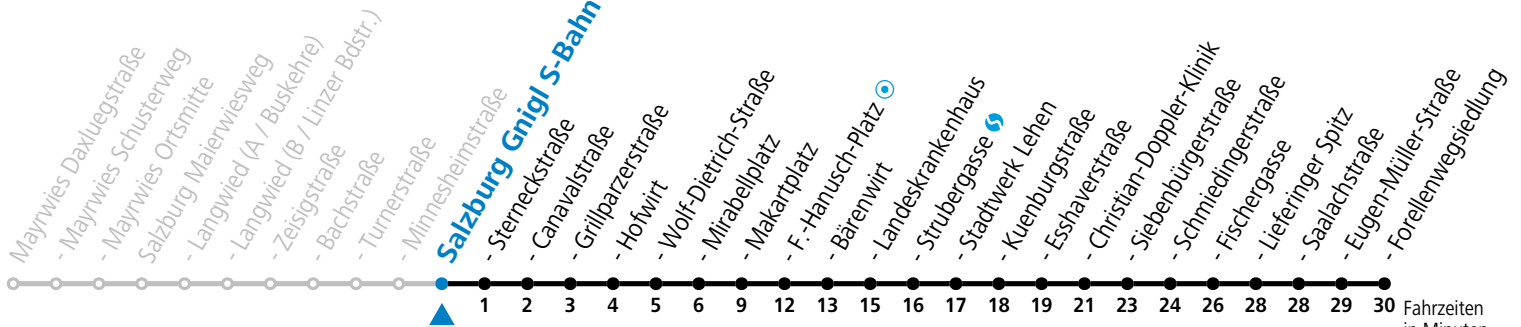

4 Mayrwies - Langwied - Zentrum - LKH - Lehen - Lieferung Reduzierter Jahresfahrplan

gültig von 23.10. bis 10.12.2022.

Fahrzeiten in Minuten
Alle Angaben ohne Gewähr.

Montag bis Freitag					Samstag					Sonn- und Feiertag				
5	18	33	48		5	55								
6	03	18	33	48	6	15	35	55		6	17	47		
7	03	18	33	48	7	15	35	55		7	17	47		
8	03	18	33	48	8	15	35	53		8	17	47		
9	03	18	33	48	9	08	23	38	53	9	17	35	55	
10	03	18	33	48	10	08	23	38	53	10	15	35	55	
11	03	18	33	48	11	08	23	38	53	11	15	35	55	
12	03	18	33	48	12	08	23	38	53	12	15	35	55	
13	03	18	33	48	13	08	23	38	53	13	15	35	55	
14	03	18	33	48	14	08	23	38	53	14	15	35	55	
15	03	18	33	48	15	08	23	38	53	15	15	35	55	
16	03	18	33	48	16	08	23	38	53	16	15	35	55	
17	03	18	33	48	17	08	23	38	55	17	15	35	55	
18	03	18	33	48	18	15	35	55		18	15	35	55	
19	00	15	35	45^b_a 55	19	15	35	55		19	15	35	55	
20	15	35	55		20	15	35	55		20	15	35	55	
21	15	35	55		21	15	35	55		21	15	35	55	
22	15	35	55^b_a		22	15	35	55^b_a		22	15	35	55^b_a	
23	15^b_a				23	05	35							
					0	05	35							

a = bis Salzburg Mirabellplatz   b = verkehrt via Makartplatz weiter bis Polizeidirektion/Betriebshof

* NACHTSTERN: Freitag, sowie vor Sonn-/Feiertag ab ca. 22:00 Uhr - Verkehr nach Samstag-Fahrplan Am 08.12., 24.12. und 31.12. bitte Sonderfahrpläne beachten!

Ferien im Bundesland Salzburg: 24.12.2021 bis 09.01.2022, 14. bis 20.02., 09. bis 18.04., 09.07. bis 11.09., 24.09. und 26.10. bis 02.11.2022 (Vorbehaltlich Änderungen durch die Schulbehörde)

Aufgabenträgerschaft / Betreiber: Salzburg AG, Verkehr, Plainstraße 70, 5020 Salzburg, Tel.: +43 (0)800 220 050