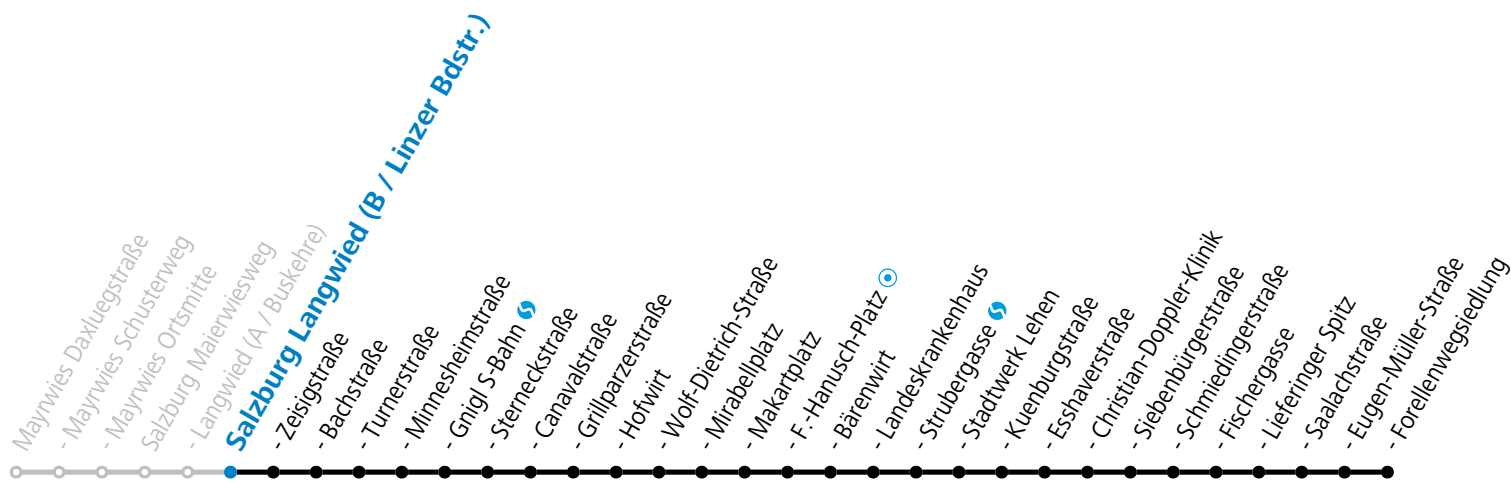

4 Mayrwies - Langwied - Zentrum - LKH - Lehen - Lieferung

Reduzierter Jahresfahrplan

gültig von 23.10. bis 10.12.2022.

Fahrzeiten
in Minuten
Alle Angaben ohne Gewähr.

Montag bis Freitag					Samstag					Sonn- und Feiertag				
5	12	27	42	57	5	51								
6	12	27	42	57	6	11	31	51	6	13	43			
7	12	27	42	57	7	11	31	51	7	13	43			
8	12	27	42	57	8	11	31	47	8	13	43			
9	12	27	42	57	9	02	17	32	47	9	13	31	51	
10	12	27	42	57	10	02	17	32	47	10	11	31	51	
11	12	27	42	57	11	02	17	32	47	11	11	31	51	
12	12	27	42	57	12	02	17	32	47	12	11	31	51	
13	12	27	42	57	13	02	17	32	47	13	11	31	51	
14	12	27	42	57	14	02	17	32	47	14	11	31	51	
15	12	27	42	57	15	02	17	32	47	15	11	31	51	
16	12	27	42	57	16	02	17	32	47	16	11	31	51	
17	12	27	42	57	17	02	17	32	51	17	11	31	51	
18	12	27	42	56	18	11	31	51	18	11	31	51		
19	11	31	41_b	51	19	11	31	51	19	11	31	51		
20	11	31	51	20	11	31	51	20	11	31	51			
21	11	31	51	21	11	31	51	21	11	31	51			
22	11	31	51_b	22	11	31	51_b	22	11	31	51_b			
23	11_b	21_a		23	02	21_a	32	23	02_a	21_a				
				0	02	32								

a = bis Salzburg Gnigl S-Bahn
b = bis Salzburg Mirabellplatz
c = verkehrt via Makartplatz weiter bis Polizeidirektion/Betriebshof
d = verkehrt via Volksgarten weiter bis Polizeidirektion/Betriebshof

* NACHTSTERN: Freitag, sowie vor Sonn-/Feiertag ab ca. 22:00 Uhr - Verkehr nach Samstag-Fahrplan Am 08.12., 24.12. und 31.12. bitte Sonderfahrpläne beachten!

Ferien im Bundesland Salzburg: 24.12.2021 bis 09.01.2022, 14. bis 20.02., 09. bis 18.04., 09.07. bis 11.09., 24.09. und 26.10. bis 02.11.2022 (Vorbehaltlich Änderungen durch die Schulbehörde)

Aufgabenträgerschaft / Betreiber: Salzburg AG, Verkehr, Plainstraße 70, 5020 Salzburg, Tel.: +43 (0)800 220 050