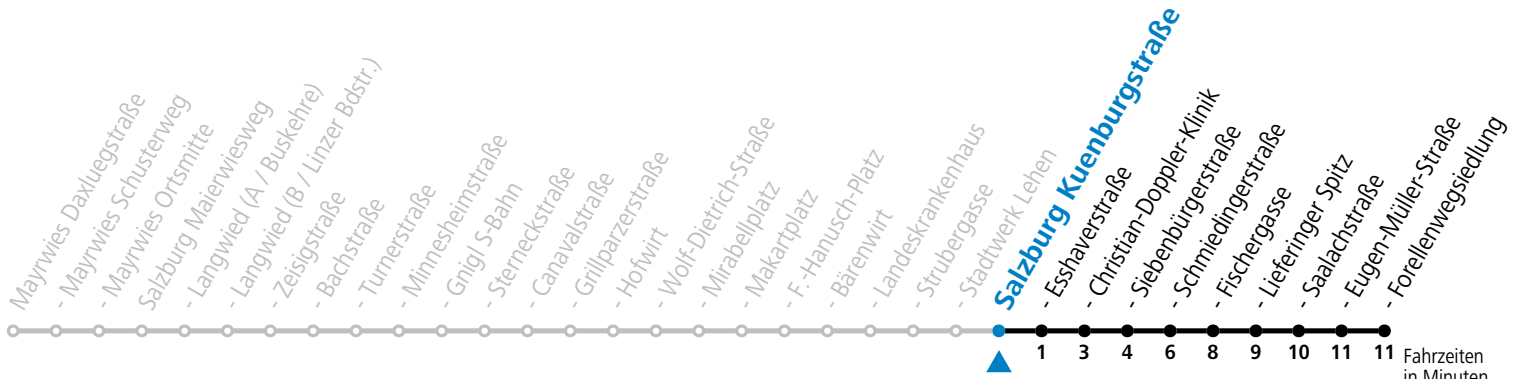

4 Mayrwies - Langwied - Zentrum - LKH - Lehen - Lieferung Reduzierter Jahresfahrplan

gültig von 23.10. bis 10.12.2022.

Fahrzeiten
in Minuten
Alle Angaben ohne Gewähr.

Montag bis Freitag					Samstag					Sonn- und Feiertag							
5	06	17	27	37	52	5	43					5	35				
6	07	22	37	45	52	6	03	13	33	53		6	05	35			
7	07	22	37	52		7	13	33	53			7	05	35			
8	07	22	37	52		8	13	23	33	53		8	05	35			
9	07	22	37	52		9	02	12	27	42	57	9	05	35	53		
10	07	22	37	52		10	12	27	42	57		10	13	33	53		
11	07	22	37	52		11	12	27	42	57		11	13	33	53		
12	07	22	37	52		12	12	27	42	57		12	13	33	53		
13	07	22	37	52		13	12	27	42	57		13	13	33	53		
14	07	22	37	52		14	12	27	42	57		14	13	33	53		
15	07	22	37	52		15	12	27	42	57		15	13	33	53		
16	07	22	37	52		16	12	27	42	57		16	13	33	53		
17	07	22	37	52		17	12	27	42	57		17	13	33	53		
18	07	22	37	52		18	13	33	53			18	13	33	53		
19	07	18	33	53		19	13	33	53			19	13	33	53		
20	13	33	53			20	13	33	53			20	13	33	53		
21	13	33	53			21	13	33	53			21	13	33	53		
22	13	33	53			22	13	33	53			22	13	33	53		
						23	19	49									
						0	19	49									

* **NACHTSTERN: Freitag, sowie vor Sonn-/Feiertag ab ca. 22:00 Uhr - Verkehr nach Samstag-Fahrplan**
Am 08.12., 24.12. und 31.12. bitte Sonderfahrpläne beachten!

Ferien im Bundesland Salzburg: 24.12.2021 bis 09.01.2022, 14. bis 20.02., 09. bis 18.04., 09.07. bis 11.09., 24.09. und 26.10. bis 02.11.2022 (Vorbehaltlich Änderungen durch die Schulbehörde)

Aufgabenträgerschaft / Betreiber: Salzburg AG, Verkehr, Plainstraße 70, 5020 Salzburg, Tel.: +43 (0)800 220 050