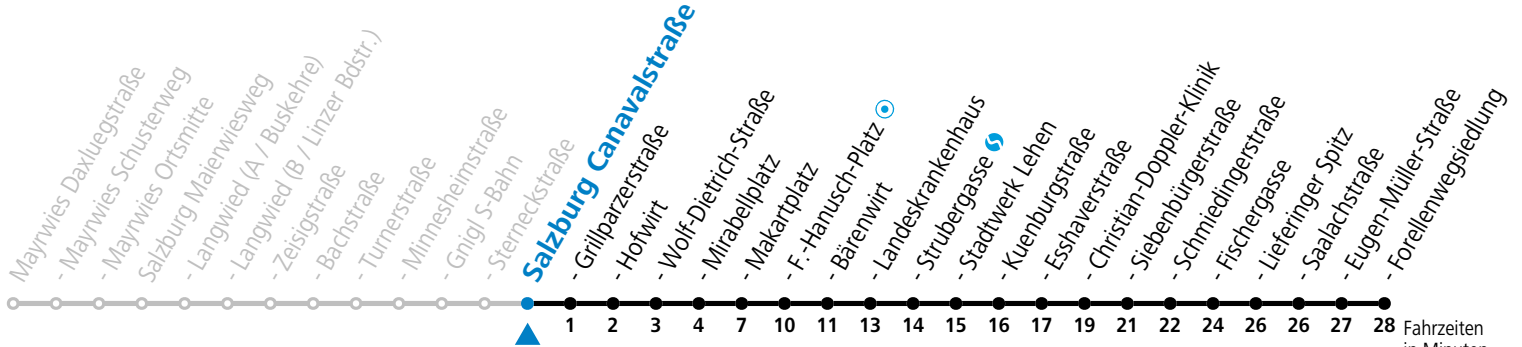

4 Mayrwies - Langwied - Zentrum - LKH - Lehen - Lieferung Reduzierter Jahresfahrplan

gültig von 23.10. bis 10.12.2022.

Fahrzeiten
in Minuten
Alle Angaben ohne Gewähr.

Montag bis Freitag					Samstag					Sonn- und Feiertag				
5	20	35	50		5	57				6	19	49		
6	05	20	35	50	6	17	37	57		6	19	49		
7	05	20	35	50	7	17	37	57		7	19	49		
8	05	20	35	50	8	17	37	55		8	19	49		
9	05	20	35	50	9	10	25	40	55	9	19	37	57	
10	05	20	35	50	10	10	25	40	55	10	17	37	57	
11	05	20	35	50	11	10	25	40	55	11	17	37	57	
12	05	20	35	50	12	10	25	40	55	12	17	37	57	
13	05	20	35	50	13	10	25	40	55	13	17	37	57	
14	05	20	35	50	14	10	25	40	55	14	17	37	57	
15	05	20	35	50	15	10	25	40	55	15	17	37	57	
16	05	20	35	50	16	10	25	40	55	16	17	37	57	
17	05	20	35	50	17	10	25	40	57	17	17	37	57	
18	05	20	35	50	18	17	37	57		18	17	37	57	
19	02	17	37	47^b_a 57	19	17	37	57		19	17	37	57	
20	17	37	57		20	17	37	57		20	17	37	57	
21	17	37	57		21	17	37	57		21	17	37	57	
22	17	37	57^b_a		22	17	37	57^b_a		22	17	37	57^b_a	
23	17^b_a				23	06	36							
					0	06	36							

a = bis Salzburg Mirabellplatz   b = verkehrt via Makartplatz weiter bis Polizeidirektion/Betriebshof

* NACHTSTERN: Freitag, sowie vor Sonn-/Feiertag ab ca. 22:00 Uhr - Verkehr nach Samstag-Fahrplan Am 08.12., 24.12. und 31.12. bitte Sonderfahrpläne beachten!

Ferien im Bundesland Salzburg: 24.12.2021 bis 09.01.2022, 14. bis 20.02., 09. bis 18.04., 09.07. bis 11.09., 24.09. und 26.10. bis 02.11.2022 (Vorbehaltlich Änderungen durch die Schulbehörde)

Aufgabenträgerschaft / Betreiber: Salzburg AG, Verkehr, Plainstraße 70, 5020 Salzburg, Tel.: +43 (0)800 220 050

Datum: 28.11.2022 12:15:42; Linie: 91-4-M-41-H; Haltestelle: 50400