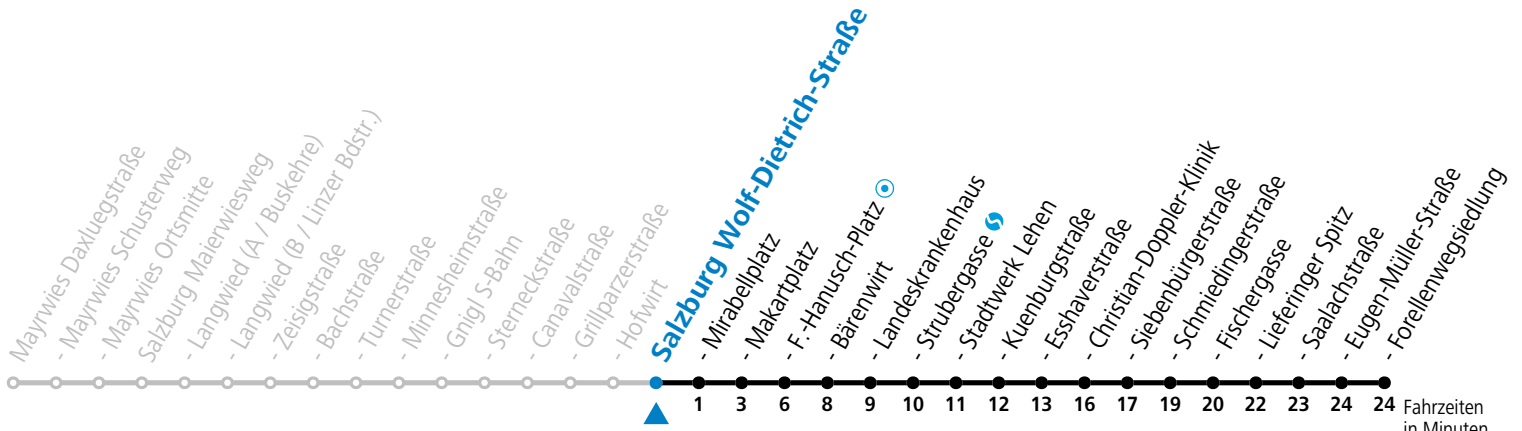

4 Mayrwies - Langwied - Zentrum - LKH - Lehen - Lieferung Reduzierter Jahresfahrplan

gültig von 23.10. bis 10.12.2022.

Fahrzeiten
in Minuten
Alle Angaben ohne Gewähr.

Montag bis Freitag					Samstag					Sonn- und Feiertag				
5	24	39	54											
6	09	24	39	54	6	01	21	41		6	23	53		
7	09	24	39	54	7	01	21	41		7	23	53		
8	09	24	39	54	8	01	21	41	59	8	23	53		
9	09	24	39	54	9	14	29	44	59	9	23	41		
10	09	24	39	54	10	14	29	44	59	10	01	21	41	
11	09	24	39	54	11	14	29	44	59	11	01	21	41	
12	09	24	39	54	12	14	29	44	59	12	01	21	41	
13	09	24	39	54	13	14	29	44	59	13	01	21	41	
14	09	24	39	54	14	14	29	44	59	14	01	21	41	
15	09	24	39	54	15	14	29	44	59	15	01	21	41	
16	09	24	39	54	16	14	29	44	59	16	01	21	41	
17	09	24	39	54	17	14	29	44		17	01	21	41	
18	09	24	39	54	18	01	21	41		18	01	21	41	
19	06	21	41	51^b_a	19	01	21	41		19	01	21	41	
20	01	21	41		20	01	21	41		20	01	21	41	
21	01	21	41		21	01	21	41		21	01	21	41	
22	01	21	41		22	01	21	41		22	01	21	41	
23	01^b_a	21^b_a			23	01^b_a	09	39		23	01^b_a			
					0	09	39							

a = bis Salzburg Mirabellplatz   b = verkehrt via Makartplatz weiter bis Polizeidirektion/Betriebshof

* NACHTSTERN: Freitag, sowie vor Sonn-/Feiertag ab ca. 22:00 Uhr - Verkehr nach Samstag-Fahrplan Am 08.12., 24.12. und 31.12. bitte Sonderfahrpläne beachten!

Ferien im Bundesland Salzburg: 24.12.2021 bis 09.01.2022, 14. bis 20.02., 09. bis 18.04., 09.07. bis 11.09., 24.09. und 26.10. bis 02.11.2022 (Vorbehaltlich Änderungen durch die Schulbehörde)

Aufgabenträgerschaft / Betreiber: Salzburg AG, Verkehr, Plainstraße 70, 5020 Salzburg, Tel.: +43 (0)800 220 050