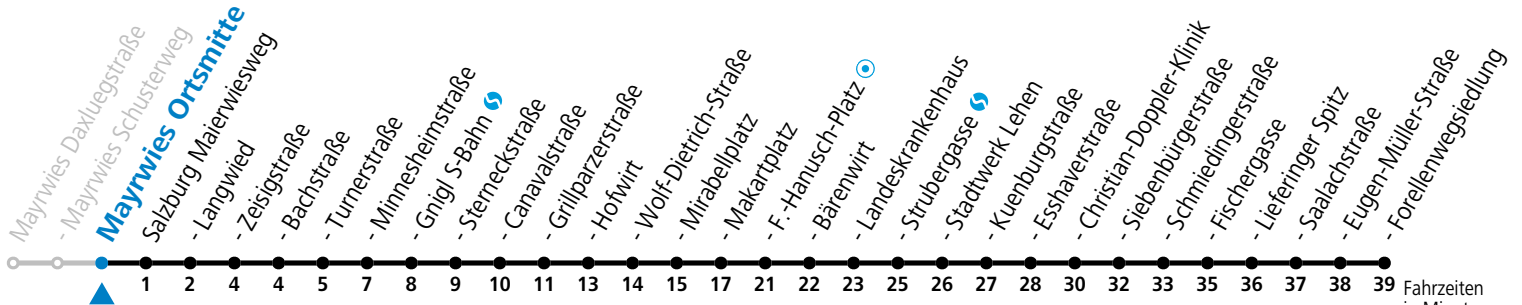

4 Mayrwies - Langwied - Zentrum - LKH - Lehen - Lieferung Reduzierter Jahresfahrplan

gültig von 23.10. bis 10.12.2022.

Fahrzeiten in Minuten
Alle Angaben ohne Gewähr.

Montag bis Freitag					Samstag				Sonn- und Feiertag				
5	09	24	39	54	5	48							
6	09	24	39	54	6	08	28	48	6	10	40		
7	09	24	39	54	7	08	28	48	7	10	40		
8	09	24	39	54	8	08	28	44	59	8	10	40	
9	09	24	39	54	9	14	44			9	10	28	48
10	09	24	39	54	10	14	44			10	08	28	48
11	09	24	39	54	11	14	44			11	08	28	48
12	09	24	39	54	12	14	44			12	08	28	48
13	09	24	39	54	13	14	44			13	08	28	48
14	09	24	39	54	14	14	44			14	08	28	48
15	09	24	39	54	15	14	44			15	08	28	48
16	09	24	39	54	16	14	44			16	08	28	48
17	09	24	39	54	17	14	29	48		17	08	28	48
18	09	24	39	53	18	08	28	48		18	08	28	48
19	08	28	38^c	48	19	08	28	48		19	08	28	48
20	08	28	48		20	08	28	48		20	08	28	48
21	08	28	48		21	08	28	48		21	08	28	48
22	08	28	48^c		22	08	28	48^c		22	08	28	48^c
23	08^c	18^d			23	00	18^d			23	00^d	18^d	

a = bis Salzburg Gnigl S-Bahn c = verkehrt via Makartplatz weiter bis Polizeidirektion/Betriebshof
b = bis Salzburg Mirabellplatz d = verkehrt via Volksgarten weiter bis Polizeidirektion/Betriebshof

* NACHTSTERN: Freitag, sowie vor Sonn-/Feiertag ab ca. 22:00 Uhr - Verkehr nach Samstag-Fahrplan Am 08.12., 24.12. und 31.12. bitte Sonderfahrpläne beachten!

Ferien im Bundesland Salzburg: 24.12.2021 bis 09.01.2022, 14. bis 20.02., 09. bis 18.04., 09.07. bis 11.09., 24.09. und 26.10. bis 02.11.2022 (Vorbehaltlich Änderungen durch die Schulbehörde)

Aufgabenträgerschaft / Betreiber: Salzburg AG, Verkehr, Plainstraße 70, 5020 Salzburg, Tel.: +43 (0)800 220 050