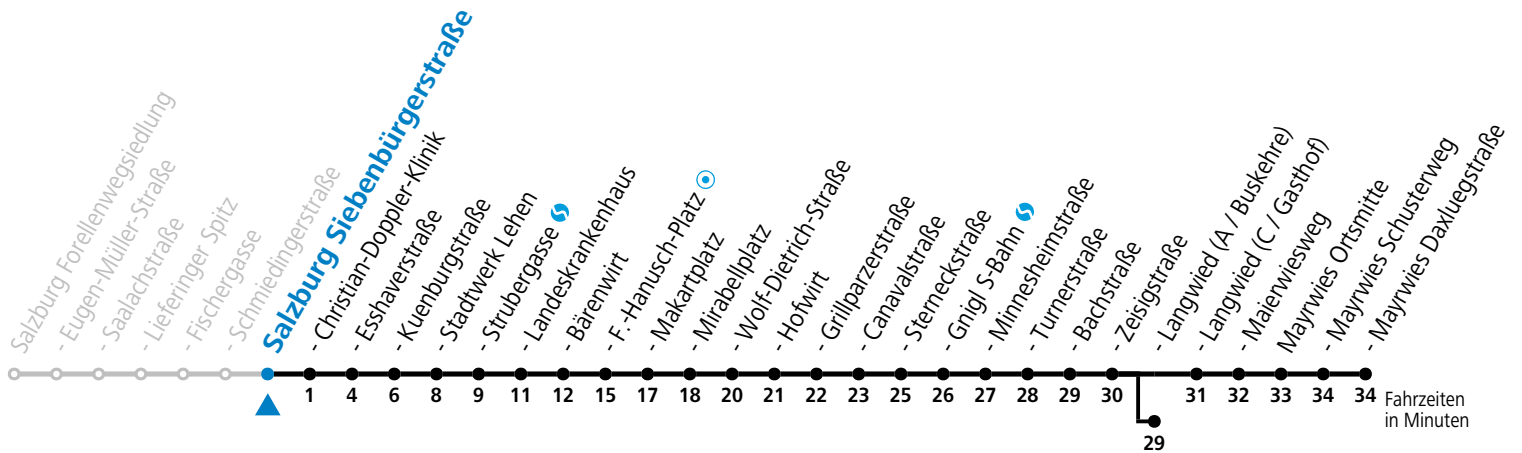

4 Lieferung - Lehen - LKH - Zentrum - Langwied - Mayrwies Reduzierter Jahresfahrplan

gültig von 23.10. bis 10.12.2022.

Alle Angaben ohne Gewähr.

Montag bis Freitag					Samstag				Sonn- und Feiertag				
5	23	38	53		6	02	22	42	6	02	32		
6	08	23	38	53	7	02	22	42	7	02	32		
7	08	16^c	23	38	53	8	02	22	33	48^b	8	02	32
8	08	23	38	53	9	03	18^b	33	48^b	9	02	32	
9	08	23	38	53	10	03	18^b	33	48^b	10	02	22	42
10	08	23	38	53	11	03	18^b	33	48^b	11	02	22	42
11	08	23	38	53	12	03	18^b	33	48^b	12	02	22	42
12	08	23	38	53	13	03	18^b	33	48^b	13	02	22	42
13	08	23	38	53	14	03	18^b	33	48^b	14	02	22	42
14	08	23	38	53	15	03	18^b	33	48^b	15	02	22	42
15	08	23	38	53	16	03	18^b	33	48	16	02	22	42
16	08	23	38	53	17	03	18	33	47^b	17	02	22	42
17	08	23	38	53	18	02	12^c	22	42	18	02	22	42
18	08	23	38	53	19	02	22	42	19	02	22	42	
19	08	23	33^c	42	20	02	22	42	20	02	22	42	
20	02	22	42	21	02	22	42	21	02	22	42		
21	02	22	42	22	02	22	42	22	02	22	42	52^c	
22	02	22	42	23	04^b	12^c	34^b	23	12^c				
23	02^c	22^c	0	04^b	34^b								
			1	04^c									

a = bis Sbg. F.-Hanusch-Platz b = bis Salzburg Langwied (A / Buskehre) c = verkehrt weiter bis Polizeidirektion/Betriebshof

* NACHTSTERN: Freitag, sowie vor Sonn-/Feiertag ab ca. 22:00 Uhr - Verkehr nach Samstag-Fahrplan Am 08.12., 24.12. und 31.12. bitte Sonderfahrpläne beachten!

Ferien im Bundesland Salzburg: 24.12.2021 bis 09.01.2022, 14. bis 20.02., 09. bis 18.04., 09.07. bis 11.09., 24.09. und 26.10. bis 02.11.2022 (Vorbehaltlich Änderungen durch die Schulbehörde)

Aufgabenträgerschaft / Betreiber: Salzburg AG, Verkehr, Plainstraße 70, 5020 Salzburg, Tel.: +43 (0)800 220 050