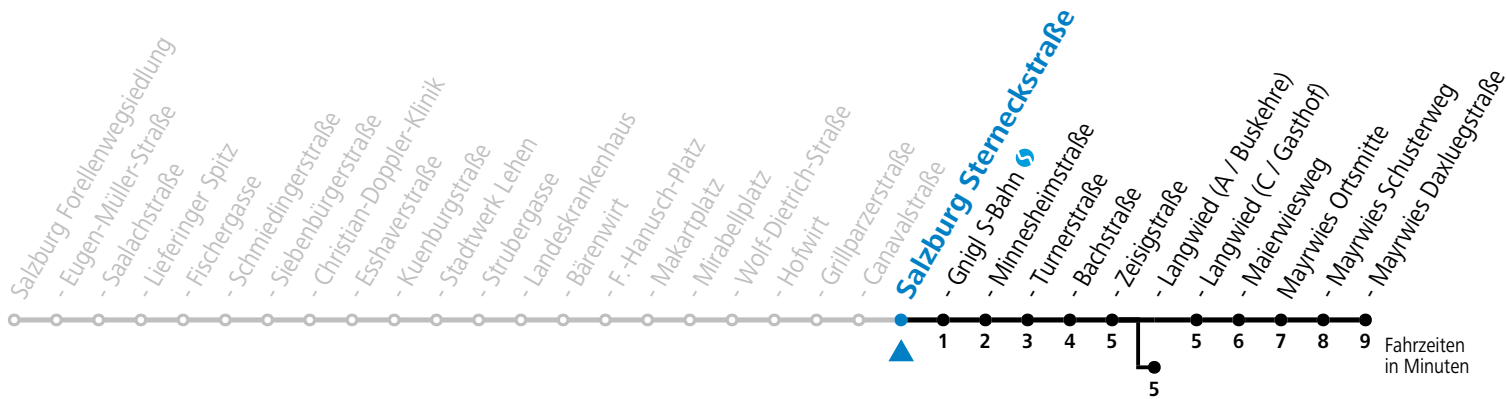

4 Lieferung - Lehen - LKH - Zentrum - Langwied - Mayrwies Reduzierter Jahresfahrplan

gültig von 23.10. bis 10.12.2022.

Alle Angaben ohne Gewähr.

Montag bis Freitag					Samstag					Sonn- und Feiertag			
5	26	39	49		5	56				5	54		
6	04	19	34	49	6	16	26	46		6	26	56	
7	04	19	34	49	7	06	26	46		7	26	56	
8	04	19	34	49	8	06	26	46	59	8	26	56	
9	04	19	34	49	9	14_a	29	44_a	59	9	26	56	
10	04	19	34	49	10	14_a	29	44_a	59	10	16	26	46
11	04	19	34	49	11	14_a	29	44_a	59	11	06	26	46
12	04	19	34	49	12	14_a	29	44_a	59	12	06	26	46
13	04	19	34	49	13	14_a	29	44_a	59	13	06	26	46
14	04	19	34	49	14	14_a	29	44_a	59	14	06	26	46
15	04	19	34	49	15	14_a	29	44_a	59	15	06	26	46
16	04	19	34	49	16	14_a	29	44_a	59	16	06	26	46
17	04	19	34	49	17	14	29	44	59	17	06	26	46
18	04	19	34	49	18	11_a	26	46		18	06	26	46
19	04	19	34	49	19	06	26	46		19	06	26	46
20	06	26	46		20	06	26	46		20	06	26	46
21	06	26	46		21	06	26	46		21	06	26	46
22	06	26	46		22	06	26	46		22	06	26	46
23	06				23	06	23_a	53_a		23	06		
					0	23_a	53_a						

a = bis Salzburg Langwied (A / Buskehre)

* NACHTSTERN: Freitag, sowie vor Sonn-/Feiertag ab ca. 22:00 Uhr - Verkehr nach Samstag-Fahrplan Am 08.12., 24.12. und 31.12. bitte Sonderfahrpläne beachten!

Ferien im Bundesland Salzburg: 24.12.2021 bis 09.01.2022, 14. bis 20.02., 09. bis 18.04., 09.07. bis 11.09., 24.09. und 26.10. bis 02.11.2022 (Vorbehaltlich Änderungen durch die Schulbehörde)

Aufgabenträgerschaft / Betreiber: Salzburg AG, Verkehr, Plainstraße 70, 5020 Salzburg, Tel.: +43 (0)800 220 050