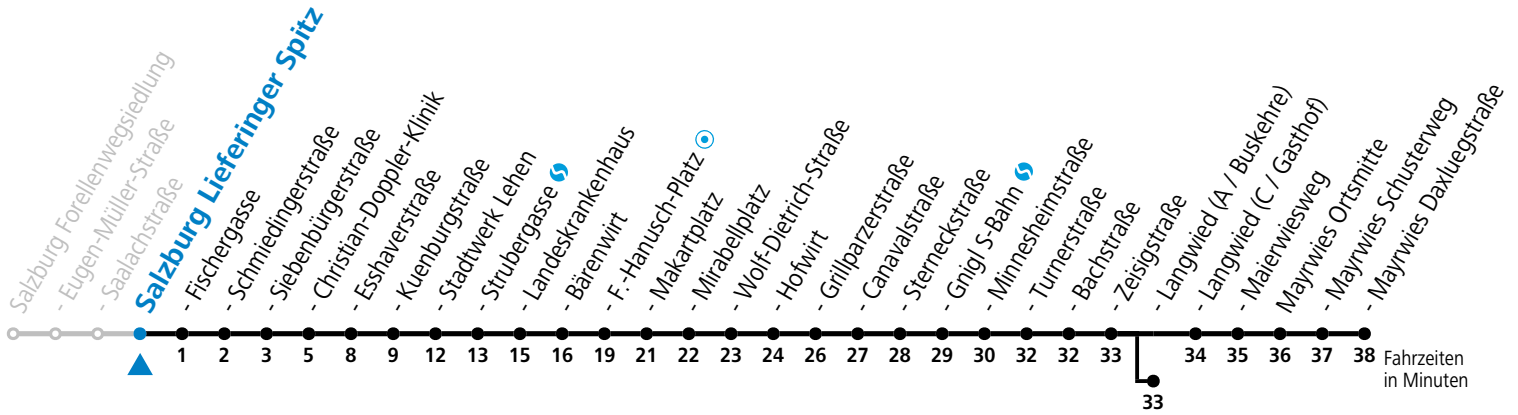

4 Lieferung - Lehen - LKH - Zentrum - Langwied - Mayrwies Reduzierter Jahresfahrplan

gültig von 23.10. bis 10.12.2022.

Alle Angaben ohne Gewähr.

Montag bis Freitag					Samstag					Sonn- und Feiertag				
5	19	34	49		5	59				5	59			
6	04	19	34	49	6	19	39	59		6	29	59		
7	04	12^c_a	19	34 49	7	19	39	59		7	29	59		
8	04	19	34	49	8	19	29	44_b	59	8	29	59		
9	04	19	34	49	9	14_b	29	44_b	59	9	29	59		
10	04	19	34	49	10	14_b	29	44_b	59	10	19	39	59	
11	04	19	34	49	11	14_b	29	44_b	59	11	19	39	59	
12	04	19	34	49	12	14_b	29	44_b	59	12	19	39	59	
13	04	19	34	49	13	14_b	29	44_b	59	13	19	39	59	
14	04	19	34	49	14	14_b	29	44_b	59	14	19	39	59	
15	04	19	34	49	15	14_b	29	44_b	59	15	19	39	59	
16	04	19	34	49	16	14_b	29	44	59	16	19	39	59	
17	04	19	34	49	17	14	29	44_b	59	17	19	39	59	
18	04	19	34	49	18	09^c_a	19	39	59	18	19	39	59	
19	04	19	29^c_a	39 59	19	19	39	59		19	19	39	59	
20	19	39	59		20	19	39	59		20	19	39	59	
21	19	39	59		21	19	39	59		21	19	39	59	
22	19	39	59^c_a		22	19	39			22	19	39	49^c_a	
23	19^c_a				23	02_b	09^c_a	32_b		23	09^c_a			
					0	02_b	32_b							
					1	02^c_a								

a = bis Sbg. F.-Hanusch-Platz ● b = bis Salzburg Langwied (A / Buskehre) c = verkehrt weiter bis Polizeidirektion/Betriebshof

* NACHTSTERN: Freitag, sowie vor Sonn-/Feiertag ab ca. 22:00 Uhr - Verkehr nach Samstag-Fahrplan Am 08.12., 24.12. und 31.12. bitte Sonderfahrpläne beachten!

Ferien im Bundesland Salzburg: 24.12.2021 bis 09.01.2022, 14. bis 20.02., 09. bis 18.04., 09.07. bis 11.09., 24.09. und 26.10. bis 02.11.2022 (Vorbehaltlich Änderungen durch die Schulbehörde)

Aufgabenträgerschaft / Betreiber: Salzburg AG, Verkehr, Plainstraße 70, 5020 Salzburg, Tel.: +43 (0)800 220 050