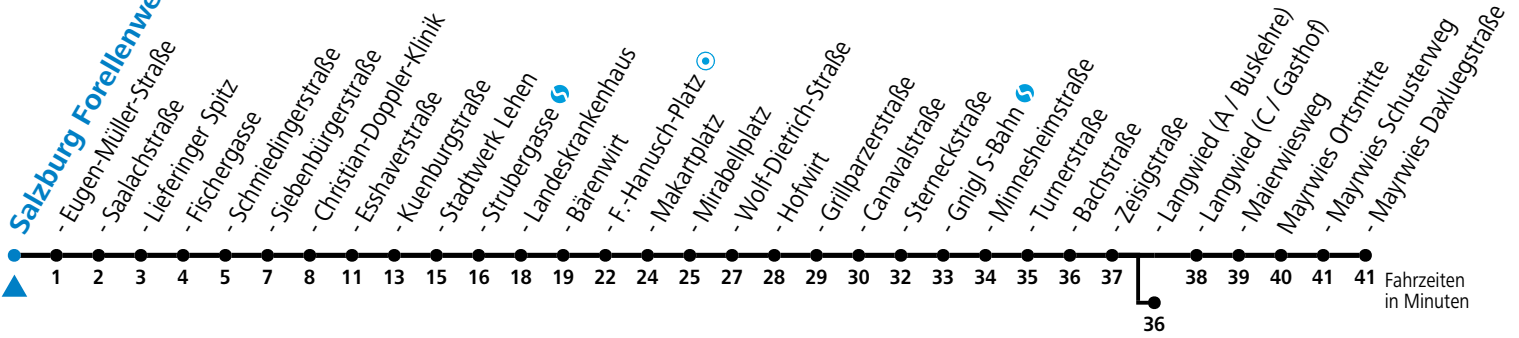

4 Lieferung - Lehen - LKH - Zentrum - Langwied - Mayrwies Reduzierter Jahresfahrplan

Salzburg Forellengewässlung

gültig von 23.10. bis 10.12.2022.

Alle Angaben ohne Gewähr.

Montag bis Freitag					Samstag					Sonn- und Feiertag			
5	16	31	46		5	56				5	56		
6	01	16	31	46	6	16	36	56		6	26	56	
7	01	08 ^c _a	16	31	46	7	16	36	56	7	26	56	
8	01	16	31	46	8	16	26	41 _b	56	8	26	56	
9	01	16	31	46	9	11 _b	26	41 _b	56	9	26	56	
10	01	16	31	46	10	11 _b	26	41 _b	56	10	16	36	56
11	01	16	31	46	11	11 _b	26	41 _b	56	11	16	36	56
12	01	16	31	46	12	11 _b	26	41 _b	56	12	16	36	56
13	01	16	31	46	13	11 _b	26	41 _b	56	13	16	36	56
14	01	16	31	46	14	11 _b	26	41 _b	56	14	16	36	56
15	01	16	31	46	15	11 _b	26	41 _b	56	15	16	36	56
16	01	16	31	46	16	11 _b	26	41	56	16	16	36	56
17	01	16	31	46	17	11	26	41 _b	56	17	16	36	56
18	01	16	31	46	18	06 ^c _a	16	36	56	18	16	36	56
19	01	16	26 ^c _a	36	56	19	16	36	56	19	16	36	56
20	16	36	56		20	16	36	56		20	16	36	56
21	16	36	56		21	16	36	56		21	16	36	56
22	16	36	56 ^c _a		22	16	36			22	16	36	46 ^c _a
23	16 ^c _a				23	00 _b	06 ^c _a	30 _b		23	06 ^c _a		
					0	00 _b	30 _b						
					1	00 ^c _a							

a = bis Sbg. F.-Hanusch-Platz b = bis Salzburg Langwied (A / Buskehre) c = verkehrt weiter bis Polizeidirektion/Betriebshof

*** NACHTSTERN: Freitag, sowie vor Sonn-/Feiertag ab ca. 22:00 Uhr - Verkehr nach Samstag-Fahrplan Am 08.12., 24.12. und 31.12. bitte Sonderfahrpläne beachten!**