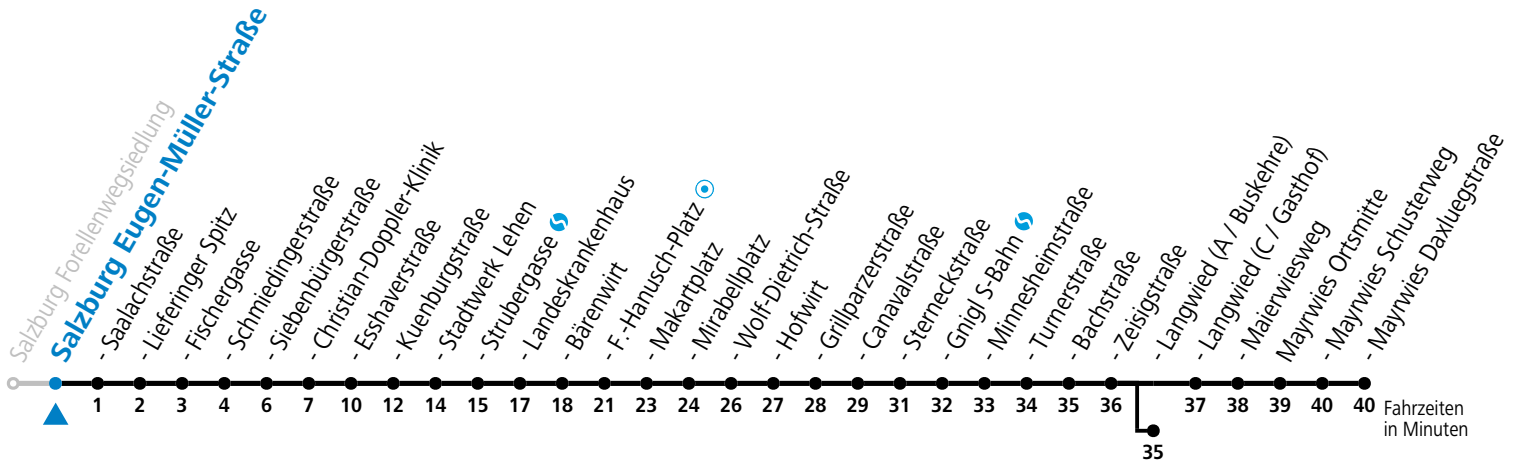

4 Lieferung - Lehen - LKH - Zentrum - Langwied - Mayrwies Reduzierter Jahresfahrplan

gültig von 23.10. bis 10.12.2022.

Alle Angaben ohne Gewähr.

Montag bis Freitag					Samstag					Sonn- und Feiertag			
5	17	32	47		5	57				5	57		
6	02	17	32	47	6	17	37	57		6	27	57	
7	02	09^c_a	17	32	47	7	17	37	57		7	27	57
8	02	17	32	47	8	17	27	42_b	57	8	27	57	
9	02	17	32	47	9	12_b	27	42_b	57	9	27	57	
10	02	17	32	47	10	12_b	27	42_b	57	10	17	37	57
11	02	17	32	47	11	12_b	27	42_b	57	11	17	37	57
12	02	17	32	47	12	12_b	27	42_b	57	12	17	37	57
13	02	17	32	47	13	12_b	27	42_b	57	13	17	37	57
14	02	17	32	47	14	12_b	27	42_b	57	14	17	37	57
15	02	17	32	47	15	12_b	27	42_b	57	15	17	37	57
16	02	17	32	47	16	12_b	27	42	57	16	17	37	57
17	02	17	32	47	17	12	27	42_b	57	17	17	37	57
18	02	17	32	47	18	07^c_a	17	37	57	18	17	37	57
19	02	17	27^c_a	37	57	19	17	37	57	19	17	37	57
20	17	37	57		20	17	37	57		20	17	37	57
21	17	37	57		21	17	37	57		21	17	37	57
22	17	37	57^c_a		22	17	37			22	17	37	47^c_a
23	17^c_a				23	00_b	07^c_a	30_b		23	07^c_a		
					0	00_b	30_b						
					1	00^c_a							

a = bis Sbg. F.-Hanusch-Platz b = bis Salzburg Langwied (A / Buskehre) c = verkehrt weiter bis Polizeidirektion/Betriebshof

* NACHTSTERN: Freitag, sowie vor Sonn-/Feiertag ab ca. 22:00 Uhr - Verkehr nach Samstag-Fahrplan Am 08.12., 24.12. und 31.12. bitte Sonderfahrpläne beachten!

Ferien im Bundesland Salzburg: 24.12.2021 bis 09.01.2022, 14. bis 20.02., 09. bis 18.04., 09.07. bis 11.09., 24.09. und 26.10. bis 02.11.2022 (Vorbehaltlich Änderungen durch die Schulbehörde)

Aufgabenträgerschaft / Betreiber: Salzburg AG, Verkehr, Plainstraße 70, 5020 Salzburg, Tel.: +43 (0)800 220 050