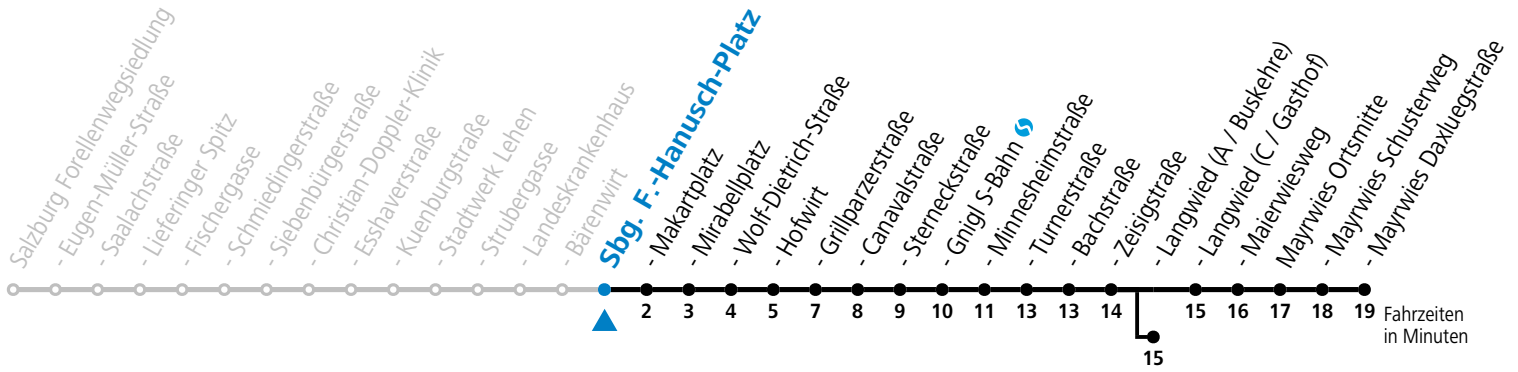

4 Lieferung - Lehen - LKH - Zentrum - Langwied - Mayrwies Reduzierter Jahresfahrplan

gültig von 23.10. bis 10.12.2022.

Alle Angaben ohne Gewähr.

Montag bis Freitag					Samstag					Sonn- und Feiertag				
5	39	54			6	17	37	57		6	17	47		
6	09	24	39	54	7	17	37	57		7	17	47		
7	09	24	39	54	8	17	37	49		8	17	47		
8	09	24	39	54	9	04_a	19	34_a	49	9	17	47		
9	09	24	39	54	10	04_a	19	34_a	49	10	17	37	57	
10	09	24	39	54	11	04_a	19	34_a	49	11	17	37	57	
11	09	24	39	54	12	04_a	19	34_a	49	12	17	37	57	
12	09	24	39	54	13	04_a	19	34_a	49	13	17	37	57	
13	09	24	39	54	14	04_a	19	34_a	49	14	17	37	57	
14	09	24	39	54	15	04_a	19	34_a	49	15	17	37	57	
15	09	24	39	54	16	04_a	19	34_a	49	16	17	37	57	
16	09	24	39	54	17	04	19	34	49	17	17	37	57	
17	09	24	39	54	18	02_a	17	37	57	18	17	37	57	
18	09	24	39	54	19	17	37	57		19	17	37	57	
19	09	24	39	57	20	17	37	57		20	17	37	57	
20	17	37	57		21	17	37	57		21	17	37	57	
21	17	37	57		22	17	37	57		22	17	37	57	
22	17	37	57		23	15_a	45_a							
					0	15_a	45_a							

a = bis Salzburg Langwied (A / Buskehre)

* NACHTSTERN: Freitag, sowie vor Sonn-/Feiertag ab ca. 22:00 Uhr - Verkehr nach Samstag-Fahrplan Am 08.12., 24.12. und 31.12. bitte Sonderfahrpläne beachten!

Ferien im Bundesland Salzburg: 24.12.2021 bis 09.01.2022, 14. bis 20.02., 09. bis 18.04., 09.07. bis 11.09., 24.09. und 26.10. bis 02.11.2022 (Vorbehaltlich Änderungen durch die Schulbehörde)

Aufgabenträgerschaft / Betreiber: Salzburg AG, Verkehr, Plainstraße 70, 5020 Salzburg, Tel.: +43 (0)800 220 050