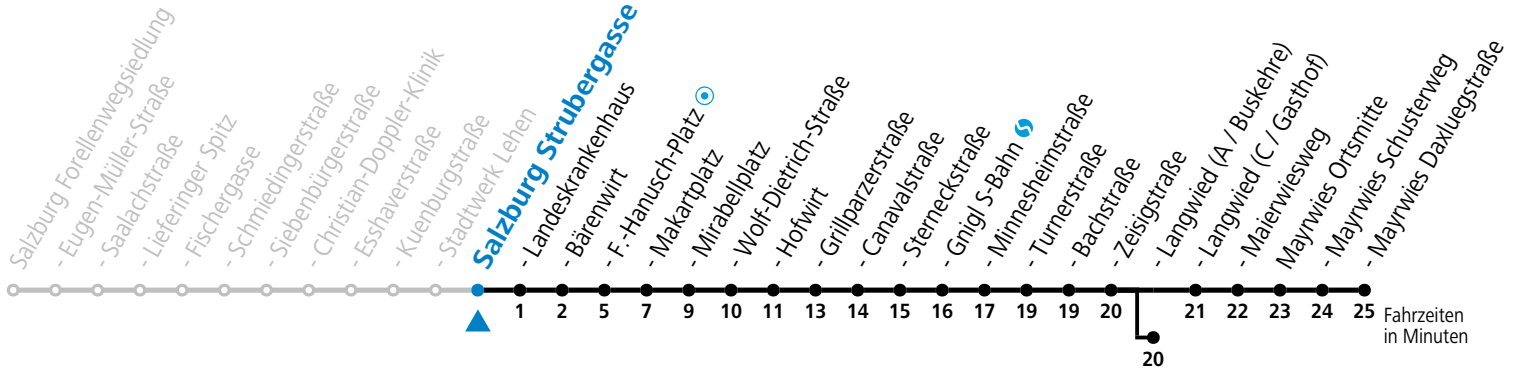

4 Lieferung - Lehen - LKH - Zentrum - Langwied - Mayrwies Reduzierter Jahresfahrplan

gültig von 23.10. bis 10.12.2022.

Alle Angaben ohne Gewähr.

Montag bis Freitag						Samstag				Sonn- und Feiertag				
5	33	48				6	11	31	51	6	11	41		
6	03	18	33	48		7	11	31	51	7	11	41		
7	03	18	25^c_a	33	48	8	11	31	43	58_b	8	11	41	
8	03	18	33	48		9	13	28_b	43	58_b	9	11	41	
9	03	18	33	48		10	13	28_b	43	58_b	10	11	31	51
10	03	18	33	48		11	13	28_b	43	58_b	11	11	31	51
11	03	18	33	48		12	13	28_b	43	58_b	12	11	31	51
12	03	18	33	48		13	13	28_b	43	58_b	13	11	31	51
13	03	18	33	48		14	13	28_b	43	58_b	14	11	31	51
14	03	18	33	48		15	13	28_b	43	58_b	15	11	31	51
15	03	18	33	48		16	13	28_b	43	58	16	11	31	51
16	03	18	33	48		17	13	28	43	56_b	17	11	31	51
17	03	18	33	48		18	11	21^c_a	31	51	18	11	31	51
18	03	18	33	48		19	11	31	51	19	11	31	51	
19	03	18	33	43^c_a	51	20	11	31	51	20	11	31	51	
20	11	31	51			21	11	31	51	21	11	31	51	
21	11	31	51			22	11	31	51	22	11	31	51	
22	11	31	51			23	10_b	21^c_a	40_b	23	01^c_a	21^c_a		
23	11^c_a	31^c_a				0	10_b	40_b						
						1	10^c_a							

a = bis Sbg. F.-Hanusch-Platz b = bis Salzburg Langwied (A / Buskehre) c = verkehrt weiter bis Polizeidirektion/Betriebshof

* NACHTSTERN: Freitag, sowie vor Sonn-/Feiertag ab ca. 22:00 Uhr - Verkehr nach Samstag-Fahrplan Am 08.12., 24.12. und 31.12. bitte Sonderfahrpläne beachten!

Ferien im Bundesland Salzburg: 24.12.2021 bis 09.01.2022, 14. bis 20.02., 09. bis 18.04., 09.07. bis 11.09., 24.09. und 26.10. bis 02.11.2022 (Vorbehaltlich Änderungen durch die Schulbehörde)

Aufgabenträgerschaft / Betreiber: Salzburg AG, Verkehr, Plainstraße 70, 5020 Salzburg, Tel.: +43 (0)800 220 050