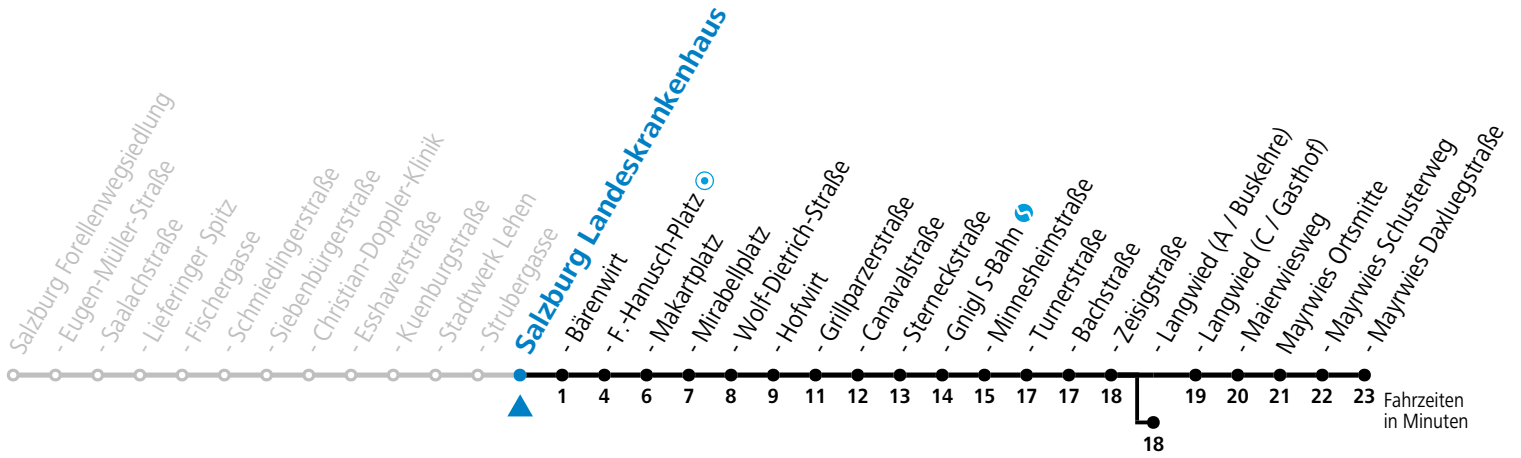

4 Lieferung - Lehen - LKH - Zentrum - Langwied - Mayrwies Reduzierter Jahresfahrplan

gültig von 23.10. bis 10.12.2022.

Alle Angaben ohne Gewähr.

Montag bis Freitag					Samstag					Sonn- und Feiertag				
5	35	50			6	13	33	53		6	13	43		
6	05	20	35	50	7	13	33	53		7	13	43		
7	05	20	27_a	35 50	8	13	33	45		8	13	43		
8	05	20	35	50	9	00_b	15	30_b	45	9	13	43		
9	05	20	35	50	10	00_b	15	30_b	45	10	13	33	53	
10	05	20	35	50	11	00_b	15	30_b	45	11	13	33	53	
11	05	20	35	50	12	00_b	15	30_b	45	12	13	33	53	
12	05	20	35	50	13	00_b	15	30_b	45	13	13	33	53	
13	05	20	35	50	14	00_b	15	30_b	45	14	13	33	53	
14	05	20	35	50	15	00_b	15	30_b	45	15	13	33	53	
15	05	20	35	50	16	00_b	15	30_b	45	16	13	33	53	
16	05	20	35	50	17	00	15	30	45 58_b	17	13	33	53	
17	05	20	35	50	18	13	23_a	33	53	18	13	33	53	
18	05	20	35	50	19	13	33	53		19	13	33	53	
19	05	20	35	45_a 53	20	13	33	53		20	13	33	53	
20	13	33	53		21	13	33	53		21	13	33	53	
21	13	33	53		22	13	33	53		22	13	33	53	
22	13	33	53		23	12_b	23_a	42_b		23	03_a	23_a		
23	13_a	33_a			0	12_b	42_b							
					1	12_a								

a = bis Sbg. F.-Hanusch-Platz b = bis Salzburg Langwied (A / Buskehre) c = verkehrt weiter bis Polizeidirektion/Betriebshof

* NACHTSTERN: Freitag, sowie vor Sonn-/Feiertag ab ca. 22:00 Uhr - Verkehr nach Samstag-Fahrplan Am 08.12., 24.12. und 31.12. bitte Sonderfahrpläne beachten!

Ferien im Bundesland Salzburg: 24.12.2021 bis 09.01.2022, 14. bis 20.02., 09. bis 18.04., 09.07. bis 11.09., 24.09. und 26.10. bis 02.11.2022 (Vorbehaltlich Änderungen durch die Schulbehörde)

Aufgabenträgerschaft / Betreiber: Salzburg AG, Verkehr, Plainstraße 70, 5020 Salzburg, Tel.: +43 (0)800 220 050