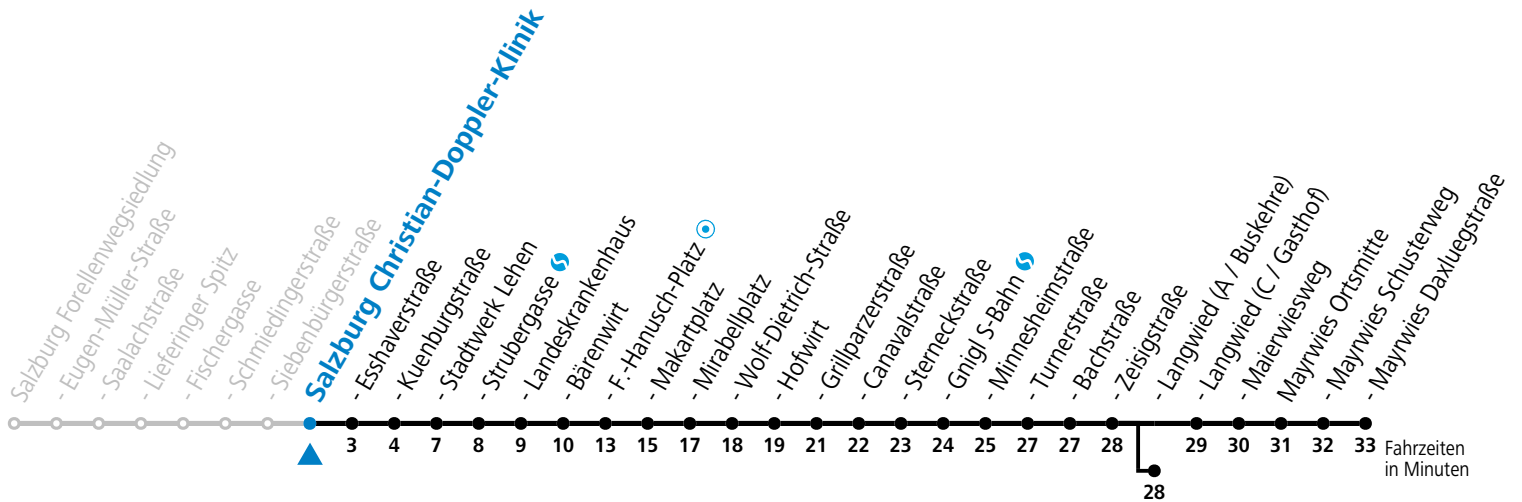

4 Lieferung - Lehen - LKH - Zentrum - Langwied - Mayrwies Reduzierter Jahresfahrplan

gültig von 23.10. bis 10.12.2022.

Alle Angaben ohne Gewähr.

Montag bis Freitag					Samstag					Sonn- und Feiertag				
5	25	40	55		6	03	23	43		6	03	33		
7	10	17^c_a	25	40	55	7	03	23	43		7	03	33	
8	10	25	40	55		8	03	23	35	50_b	8	03	33	
9	10	25	40	55		9	05	20_b	35	50_b	9	03	33	
10	10	25	40	55		10	05	20_b	35	50_b	10	03	23	43
11	10	25	40	55		11	05	20_b	35	50_b	11	03	23	43
12	10	25	40	55		12	05	20_b	35	50_b	12	03	23	43
13	10	25	40	55		13	05	20_b	35	50_b	13	03	23	43
14	10	25	40	55		14	05	20_b	35	50_b	14	03	23	43
15	10	25	40	55		15	05	20_b	35	50_b	15	03	23	43
16	10	25	40	55		16	05	20_b	35	50	16	03	23	43
17	10	25	40	55		17	05	20	35	48_b	17	03	23	43
18	10	25	40	55		18	03	13^c_a	23	43	18	03	23	43
19	10	25	35^c_a	43		19	03	23	43		19	03	23	43
20	03	23	43		20	03	23	43		20	03	23	43	
21	03	23	43		21	03	23	43		21	03	23	43	
22	03	23	43		22	03	23	43		22	03	23	43	53^c_a
23	03^c_a	23^c_a			23	05_b	13^c_a	35_b		23	13^c_a			
					0	05_b	35_b							
					1	05^c_a								

a = bis Sbg. F.-Hanusch-Platz b = bis Salzburg Langwied (A / Buskehre) c = verkehrt weiter bis Polizeidirektion/Betriebshof

* NACHTSTERN: Freitag, sowie vor Sonn-/Feiertag ab ca. 22:00 Uhr - Verkehr nach Samstag-Fahrplan Am 08.12., 24.12. und 31.12. bitte Sonderfahrpläne beachten!

Ferien im Bundesland Salzburg: 24.12.2021 bis 09.01.2022, 14. bis 20.02., 09. bis 18.04., 09.07. bis 11.09., 24.09. und 26.10. bis 02.11.2022 (Vorbehaltlich Änderungen durch die Schulbehörde)

Aufgabenträgerschaft / Betreiber: Salzburg AG, Verkehr, Plainstraße 70, 5020 Salzburg, Tel.: +43 (0)800 220 050