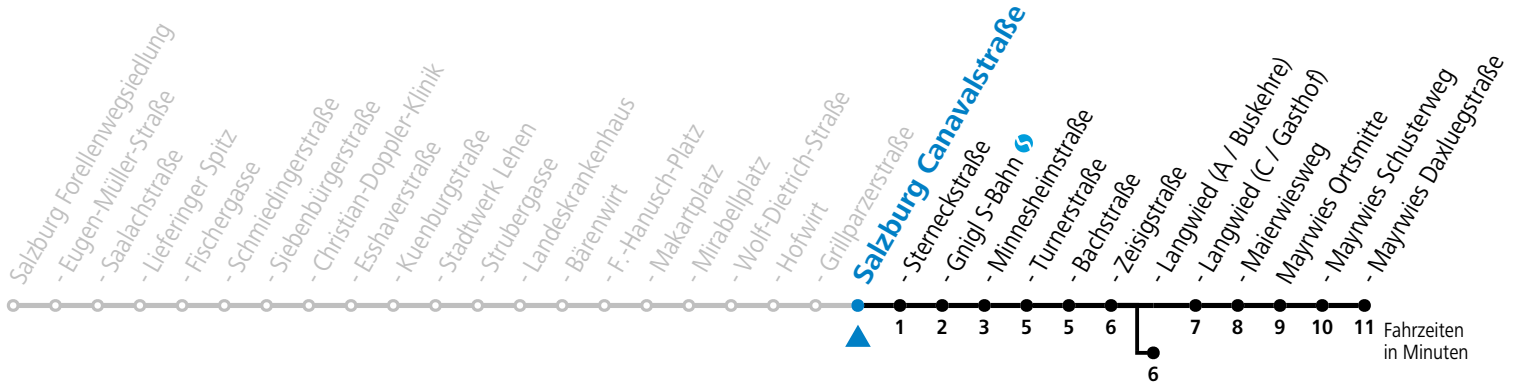

4 Lieferung - Lehen - LKH - Zentrum - Langwied - Mayrwies Reduzierter Jahresfahrplan

gültig von 23.10. bis 10.12.2022.

Alle Angaben ohne Gewähr.

Montag bis Freitag					Samstag					Sonn- und Feiertag				
5	25	37	47		5	55				5	53			
6	02	17	32	47	6	15	25	45		6	25	55		
7	02	17	32	47	7	05	25	45		7	25	55		
8	02	17	32	47	8	05	25	45	57	8	25	55		
9	02	17	32	47	9	12_a	27	42_a	57	9	25	55		
10	02	17	32	47	10	12_a	27	42_a	57	10	15	25	45	
11	02	17	32	47	11	12_a	27	42_a	57	11	05	25	45	
12	02	17	32	47	12	12_a	27	42_a	57	12	05	25	45	
13	02	17	32	47	13	12_a	27	42_a	57	13	05	25	45	
14	02	17	32	47	14	12_a	27	42_a	57	14	05	25	45	
15	02	17	32	47	15	12_a	27	42_a	57	15	05	25	45	
16	02	17	32	47	16	12_a	27	42_a	57	16	05	25	45	
17	02	17	32	47	17	12	27	42	57	17	05	25	45	
18	02	17	32	47	18	10_a	25	45		18	05	25	45	
19	02	17	32	47	19	05	25	45		19	05	25	45	
20	05	25	45		20	05	25	45		20	05	25	45	
21	05	25	45		21	05	25	45		21	05	25	45	
22	05	25	45		22	05	25	45		22	05	25	45	
23	05				23	05	22_a	52_a		23	05			
					0	22_a	52_a							

a = bis Salzburg Langwied (A / Buskehre)

* NACHTSTERN: Freitag, sowie vor Sonn-/Feiertag ab ca. 22:00 Uhr - Verkehr nach Samstag-Fahrplan Am 08.12., 24.12. und 31.12. bitte Sonderfahrpläne beachten!

Ferien im Bundesland Salzburg: 24.12.2021 bis 09.01.2022, 14. bis 20.02., 09. bis 18.04., 09.07. bis 11.09., 24.09. und 26.10. bis 02.11.2022 (Vorbehaltlich Änderungen durch die Schulbehörde)

Aufgabenträgerschaft / Betreiber: Salzburg AG, Verkehr, Plainstraße 70, 5020 Salzburg, Tel.: +43 (0)800 220 050