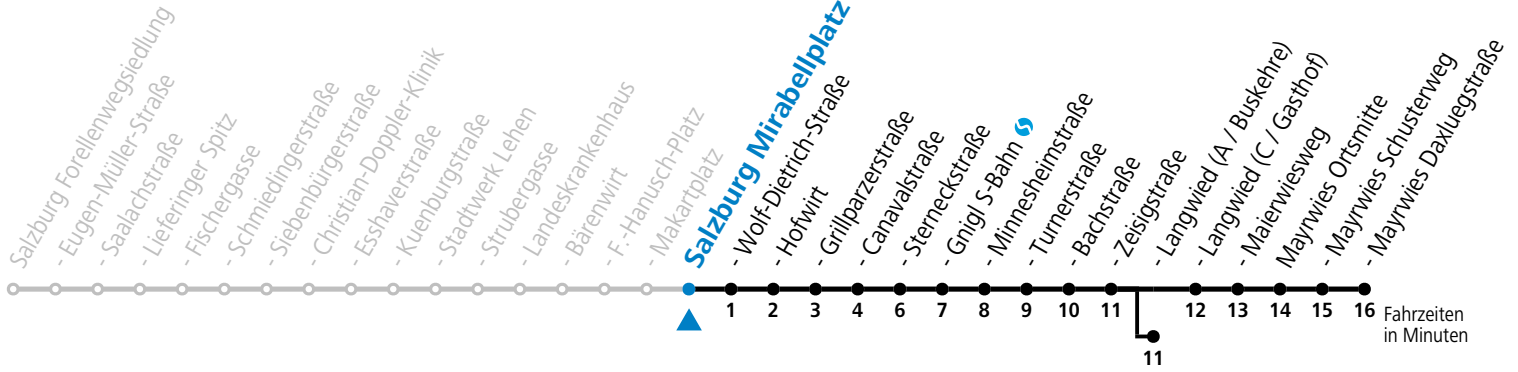

4 Lieferung - Lehen - LKH - Zentrum - Langwied - Mayrwies Reduzierter Jahresfahrplan

gültig von 23.10. bis 10.12.2022.

Alle Angaben ohne Gewähr.

Montag bis Freitag					Samstag					Sonn- und Feiertag				
5	20	32	42	57	5	50				5	48			
6	12	27	42	57	6	10	20	40		6	20	50		
7	12	27	42	57	7	00	20	40		7	20	50		
8	12	27	42	57	8	00	20	40	52	8	20	50		
9	12	27	42	57	9	07_a	22	37_a	52	9	20	50		
10	12	27	42	57	10	07_a	22	37_a	52	10	10	20	40	
11	12	27	42	57	11	07_a	22	37_a	52	11	00	20	40	
12	12	27	42	57	12	07_a	22	37_a	52	12	00	20	40	
13	12	27	42	57	13	07_a	22	37_a	52	13	00	20	40	
14	12	27	42	57	14	07_a	22	37_a	52	14	00	20	40	
15	12	27	42	57	15	07_a	22	37_a	52	15	00	20	40	
16	12	27	42	57	16	07_a	22	37_a	52	16	00	20	40	
17	12	27	42	57	17	07	22	37	52	17	00	20	40	
18	12	27	42	57	18	05_a	20	40		18	00	20	40	
19	12	27	42		19	00	20	40		19	00	20	40	
20	00	20	40		20	00	20	40		20	00	20	40	
21	00	20	40		21	00	20	40		21	00	20	40	
22	00	20	40		22	00	20	40		22	00	20	40	
23	00				23	00	18_a	48_a		23	00			
					0	18_a	48_a							

a = bis Salzburg Langwied (A / Buskehre)

* NACHTSTERN: Freitag, sowie vor Sonn-/Feiertag ab ca. 22:00 Uhr - Verkehr nach Samstag-Fahrplan Am 08.12., 24.12. und 31.12. bitte Sonderfahrpläne beachten!

Ferien im Bundesland Salzburg: 24.12.2021 bis 09.01.2022, 14. bis 20.02., 09. bis 18.04., 09.07. bis 11.09., 24.09. und 26.10. bis 02.11.2022 (Vorbehaltlich Änderungen durch die Schulbehörde)

Aufgabenträgerschaft / Betreiber: Salzburg AG, Verkehr, Plainstraße 70, 5020 Salzburg, Tel.: +43 (0)800 220 050