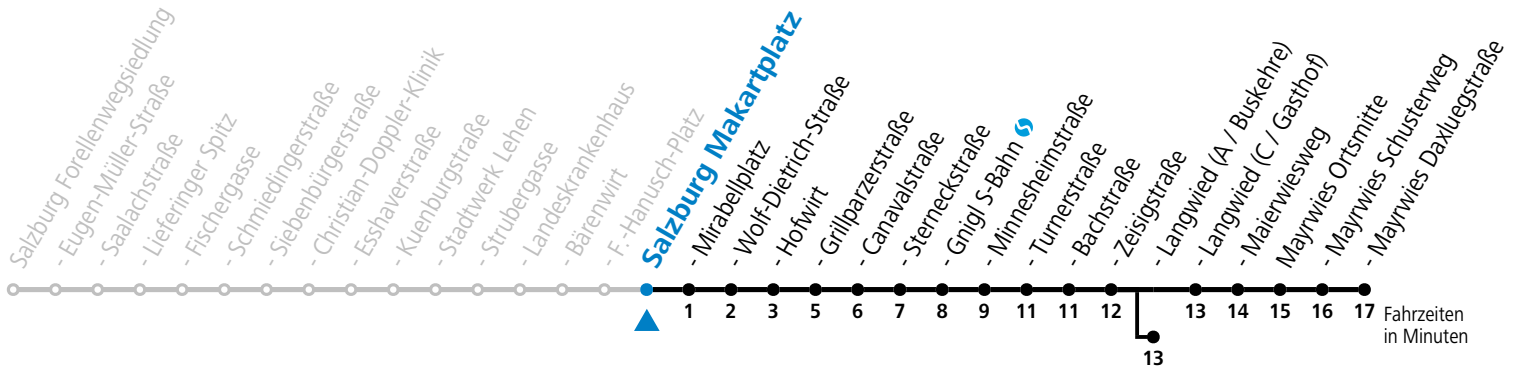

4 Lieferung - Lehen - LKH - Zentrum - Langwied - Mayrwies Reduzierter Jahresfahrplan

gültig von 23.10. bis 10.12.2022.

Alle Angaben ohne Gewähr.

Montag bis Freitag					Samstag					Sonn- und Feiertag				
5	19	31	41	56	5	49				5	47			
6	11	26	41	56	6	09	19	39	59	6	19	49		
7	11	26	41	56	7	19	39	59		7	19	49		
8	11	26	41	56	8	19	39	51		8	19	49		
9	11	26	41	56	9	06_a	21	36_a	51	9	19	49		
10	11	26	41	56	10	06_a	21	36_a	51	10	09	19	39	59
11	11	26	41	56	11	06_a	21	36_a	51	11	19	39	59	
12	11	26	41	56	12	06_a	21	36_a	51	12	19	39	59	
13	11	26	41	56	13	06_a	21	36_a	51	13	19	39	59	
14	11	26	41	56	14	06_a	21	36_a	51	14	19	39	59	
15	11	26	41	56	15	06_a	21	36_a	51	15	19	39	59	
16	11	26	41	56	16	06_a	21	36_a	51	16	19	39	59	
17	11	26	41	56	17	06	21	36	51	17	19	39	59	
18	11	26	41	56	18	04_a	19	39	59	18	19	39	59	
19	11	26	41	59	19	19	39	59		19	19	39	59	
20	19	39	59		20	19	39	59		20	19	39	59	
21	19	39	59		21	19	39	59		21	19	39	59	
22	19	39	59		22	19	39	59		22	19	39	59	
					23	17_a	47_a							
					0	17_a	47_a							

a = bis Salzburg Langwied (A / Buskehre)

* NACHTSTERN: Freitag, sowie vor Sonn-/Feiertag ab ca. 22:00 Uhr - Verkehr nach Samstag-Fahrplan Am 08.12., 24.12. und 31.12. bitte Sonderfahrpläne beachten!

Ferien im Bundesland Salzburg: 24.12.2021 bis 09.01.2022, 14. bis 20.02., 09. bis 18.04., 09.07. bis 11.09., 24.09. und 26.10. bis 02.11.2022 (Vorbehaltlich Änderungen durch die Schulbehörde)

Aufgabenträgerschaft / Betreiber: Salzburg AG, Verkehr, Plainstraße 70, 5020 Salzburg, Tel.: +43 (0)800 220 050