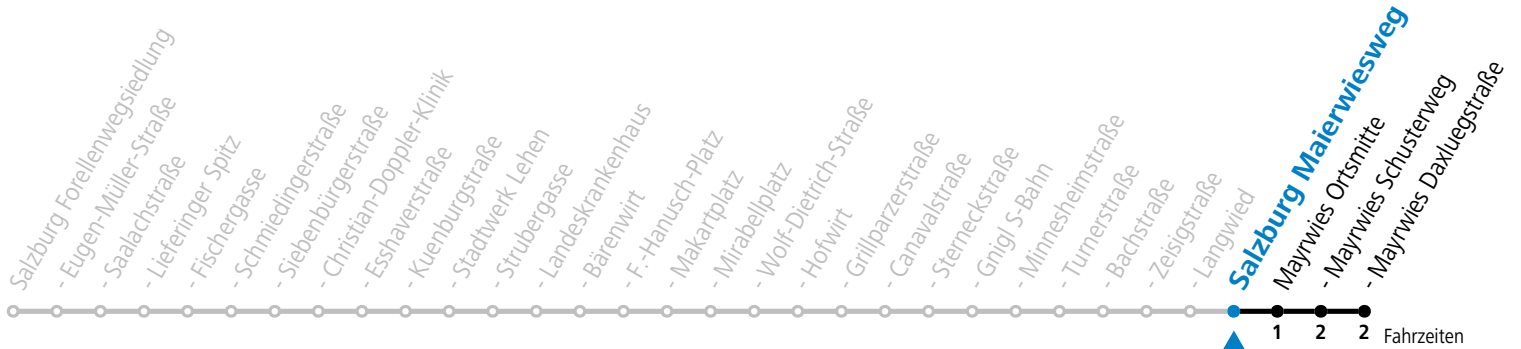

4 Lieferung - Lehen - LKH - Zentrum - Langwied - Mayrwies Reduzierter Jahresfahrplan

gültig von 23.10. bis 10.12.2022.

Fahrzeiten
in Minuten
Alle Angaben ohne Gewähr.

Montag bis Freitag					Samstag					Sonn- und Feiertag				
5	03	18	33	46	56	5	43	6	01	33				
6	11	26	41	56	6	03	23	33	53	6	03	33		
7	11	26	41	56	7	13	33	53	7	03	33			
8	11	26	41	56	8	13	33	53	8	03	33			
9	11	26	41	56	9	06	36	9	03	18	33			
10	11	26	41	56	10	06	36	10	03	23	33	53		
11	11	26	41	56	11	06	36	11	13	33	53			
12	11	26	41	56	12	06	36	12	13	33	53			
13	11	26	41	56	13	06	36	13	13	33	53			
14	11	26	41	56	14	06	36	14	13	33	53			
15	11	26	41	56	15	06	36	15	13	33	53			
16	11	26	41	56	16	06	36	16	13	33	53			
17	11	26	41	56	17	06	21	36	51	17	13	33	53	
18	11	26	41	56	18	06	33	53	18	13	33	53		
19	11	26	41	56	19	13	33	53	19	13	33	53		
20	13	33	53	20	13	33	53	20	13	33	53			
21	13	33	53	21	13	33	53	21	13	33	53			
22	13	33	53	22	13	33	53	22	13	33	53			
23	13	23	13	23	13									

* **NACHTSTERN: Freitag, sowie vor Sonn-/Feiertag ab ca. 22:00 Uhr - Verkehr nach Samstag-Fahrplan**
Am 08.12., 24.12. und 31.12. bitte Sonderfahrpläne beachten!

Ferien im Bundesland Salzburg: 24.12.2021 bis 09.01.2022, 14. bis 20.02., 09. bis 18.04., 09.07. bis 11.09., 24.09. und 26.10. bis 02.11.2022 (Vorbehaltlich Änderungen durch die Schulbehörde)

Aufgabenträgerschaft / Betreiber: Salzburg AG, Verkehr, Plainstraße 70, 5020 Salzburg, Tel.: +43 (0)800 220 050