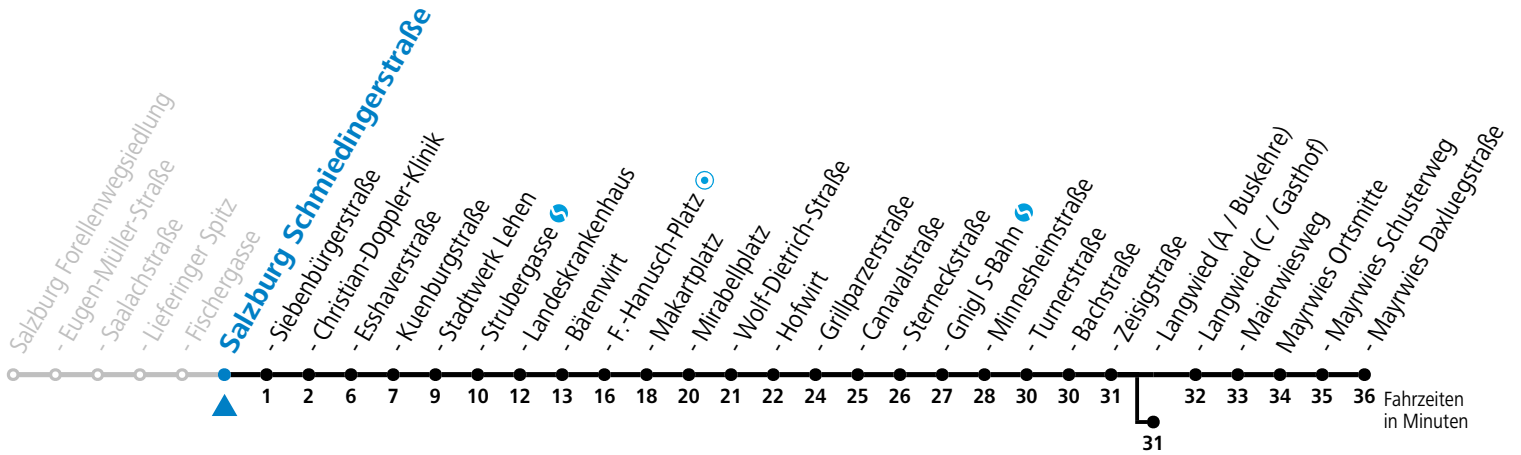

4 Lieferung - Lehen - LKH - Zentrum - Langwied - Mayrwies Reduzierter Jahresfahrplan

gültig von 23.10. bis 10.12.2022.

Alle Angaben ohne Gewähr.

Montag bis Freitag					Samstag					Sonn- und Feiertag					
5	22	37	52		6	01	21	41		6	01	31			
6	07	22	37	52	7	01	21	41		7	01	31			
7	07	14^c_a	22	37	52	8	01	21	32	47_b	8	01	31		
8	07	22	37	52	9	02	17_b	32	47_b	9	01	31			
9	07	22	37	52	10	02	17_b	32	47_b	10	01	21	41		
10	07	22	37	52	11	02	17_b	32	47_b	11	01	21	41		
11	07	22	37	52	12	02	17_b	32	47_b	12	01	21	41		
12	07	22	37	52	13	02	17_b	32	47_b	13	01	21	41		
13	07	22	37	52	14	02	17_b	32	47_b	14	01	21	41		
14	07	22	37	52	15	02	17_b	32	47_b	15	01	21	41		
15	07	22	37	52	16	02	17_b	32	47	16	01	21	41		
16	07	22	37	52	17	02	17	32	46_b	17	01	21	41		
17	07	22	37	52	18	01	11^c_a	21	41	18	01	21	41		
18	07	22	37	52	19	01	21	41		19	01	21	41		
19	07	22	32^c_a	41	20	01	21	41		20	01	21	41		
20	01	21	41		21	01	21	41		21	01	21	41		
21	01	21	41		22	01	21	41		22	01	21	41	51^c_a	
22	01	21	41		23	03_b	11^c_a	33_b		23	11^c_a				
23	01^c_a	21^c_a			0	03_b	33_b								
					1	03^c_a									

a = bis Sbg. F.-Hanusch-Platz b = bis Salzburg Langwied (A / Buskehre) c = verkehrt weiter bis Polizeidirektion/Betriebshof

* NACHTSTERN: Freitag, sowie vor Sonn-/Feiertag ab ca. 22:00 Uhr - Verkehr nach Samstag-Fahrplan Am 08.12., 24.12. und 31.12. bitte Sonderfahrpläne beachten!

Ferien im Bundesland Salzburg: 24.12.2021 bis 09.01.2022, 14. bis 20.02., 09. bis 18.04., 09.07. bis 11.09., 24.09. und 26.10. bis 02.11.2022 (Vorbehaltlich Änderungen durch die Schulbehörde)

Aufgabenträgerschaft / Betreiber: Salzburg AG, Verkehr, Plainstraße 70, 5020 Salzburg, Tel.: +43 (0)800 220 050