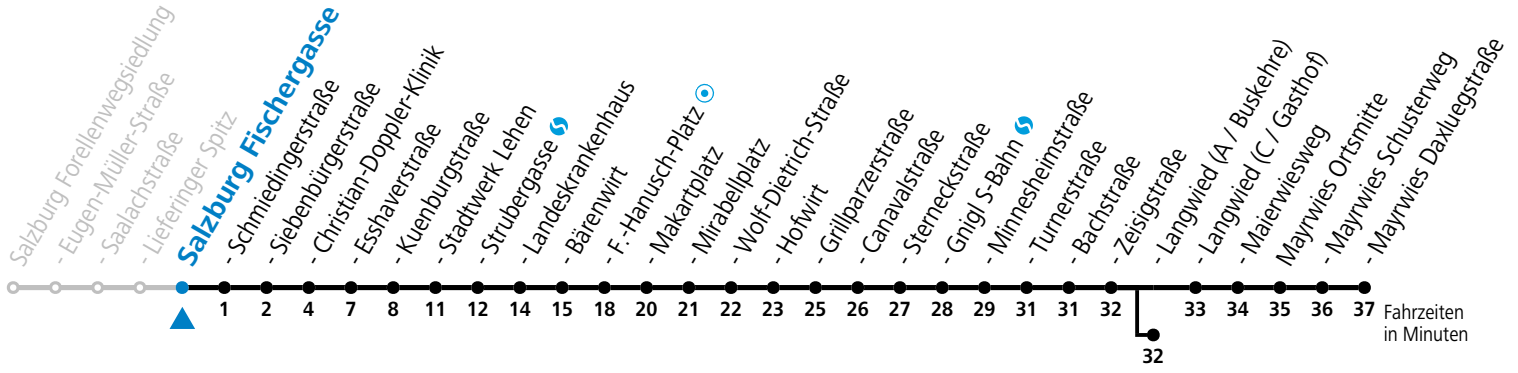

4 Lieferung - Lehen - LKH - Zentrum - Langwied - Mayrwies Reduzierter Jahresfahrplan

gültig von 23.10. bis 10.12.2022.

Alle Angaben ohne Gewähr.

Montag bis Freitag					Samstag					Sonn- und Feiertag				
5	20	35	50		6	00	20	40		6	00	30		
6	05	20	35	50	7	00	20	40		7	00	30		
7	05	13^c_a	20	35	50	8	00	20	30	45_b	8	00	30	
8	05	20	35	50	9	00	15_b	30	45_b	9	00	30		
9	05	20	35	50	10	00	15_b	30	45_b	10	00	20	40	
10	05	20	35	50	11	00	15_b	30	45_b	11	00	20	40	
11	05	20	35	50	12	00	15_b	30	45_b	12	00	20	40	
12	05	20	35	50	13	00	15_b	30	45_b	13	00	20	40	
13	05	20	35	50	14	00	15_b	30	45_b	14	00	20	40	
14	05	20	35	50	15	00	15_b	30	45_b	15	00	20	40	
15	05	20	35	50	16	00	15_b	30	45	16	00	20	40	
16	05	20	35	50	17	00	15	30	45_b	17	00	20	40	
17	05	20	35	50	18	00	10^c_a	20	40	18	00	20	40	
18	05	20	35	50	19	00	20	40		19	00	20	40	
19	05	20	30^c_a	40	20	00	20	40		20	00	20	40	
20	00	20	40		21	00	20	40		21	00	20	40	
21	00	20	40		22	00	20	40		22	00	20	40	50^c_a
22	00	20	40		23	02_b	10^c_a	32_b		23	10^c_a			
23	00^c_a	20^c_a			0	02_b	32_b							
					1	02^c_a								

a = bis Sbg. F.-Hanusch-Platz b = bis Salzburg Langwied (A / Buskehre) c = verkehrt weiter bis Polizeidirektion/Betriebshof

* NACHTSTERN: Freitag, sowie vor Sonn-/Feiertag ab ca. 22:00 Uhr - Verkehr nach Samstag-Fahrplan Am 08.12., 24.12. und 31.12. bitte Sonderfahrpläne beachten!

Ferien im Bundesland Salzburg: 24.12.2021 bis 09.01.2022, 14. bis 20.02., 09. bis 18.04., 09.07. bis 11.09., 24.09. und 26.10. bis 02.11.2022 (Vorbehaltlich Änderungen durch die Schulbehörde)

Aufgabenträgerschaft / Betreiber: Salzburg AG, Verkehr, Plainstraße 70, 5020 Salzburg, Tel.: +43 (0)800 220 050