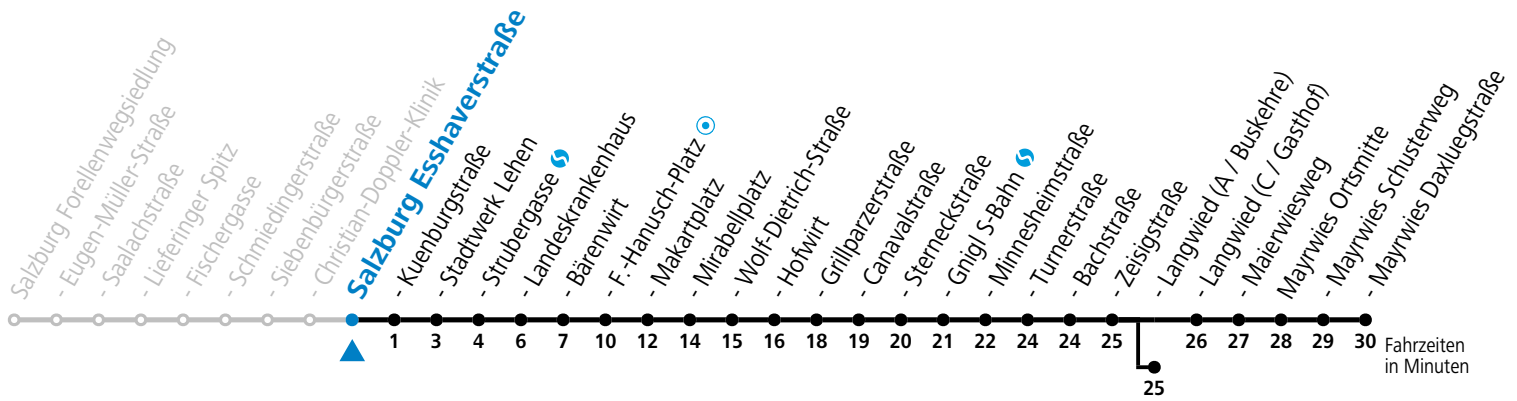

4 Lieferung - Lehen - LKH - Zentrum - Langwied - Mayrwies Reduzierter Jahresfahrplan

gültig von 23.10. bis 10.12.2022.

Alle Angaben ohne Gewähr.

Montag bis Freitag					Samstag					Sonn- und Feiertag				
5	28	43	58		6	07	27	47		6	07	37		
6	13	28	43	58	7	07	27	47		7	07	37		
7	13	20^c_a	28	43	58	8	07	27	38	53_b	8	07	37	
8	13	28	43	58	9	08	23_b	38	53_b	9	07	37		
9	13	28	43	58	10	08	23_b	38	53_b	10	07	27	47	
10	13	28	43	58	11	08	23_b	38	53_b	11	07	27	47	
11	13	28	43	58	12	08	23_b	38	53_b	12	07	27	47	
12	13	28	43	58	13	08	23_b	38	53_b	13	07	27	47	
13	13	28	43	58	14	08	23_b	38	53_b	14	07	27	47	
14	13	28	43	58	15	08	23_b	38	53_b	15	07	27	47	
15	13	28	43	58	16	08	23_b	38	53	16	07	27	47	
16	13	28	43	58	17	08	23	38	52_b	17	07	27	47	
17	13	28	43	58	18	07	17^c_a	27	47	18	07	27	47	
18	13	28	43	58	19	07	27	47		19	07	27	47	
19	13	28	38^c_a	47	20	07	27	47		20	07	27	47	
20	07	27	47		21	07	27	47		21	07	27	47	
21	07	27	47		22	07	27	47		22	07	27	47	
22	07	27	47		23	08_b	17^c_a	38_b		23	07	27	47	
23	07^c_a	27^c_a			0	08_b	38_b			23	17^c_a		57^c_a	
					1	08^c_a								

a = bis Sbg. F.-Hanusch-Platz b = bis Salzburg Langwied (A / Buskehre) c = verkehrt weiter bis Polizeidirektion/Betriebshof

* NACHTSTERN: Freitag, sowie vor Sonn-/Feiertag ab ca. 22:00 Uhr - Verkehr nach Samstag-Fahrplan Am 08.12., 24.12. und 31.12. bitte Sonderfahrpläne beachten!

Ferien im Bundesland Salzburg: 24.12.2021 bis 09.01.2022, 14. bis 20.02., 09. bis 18.04., 09.07. bis 11.09., 24.09. und 26.10. bis 02.11.2022 (Vorbehaltlich Änderungen durch die Schulbehörde)

Aufgabenträgerschaft / Betreiber: Salzburg AG, Verkehr, Plainstraße 70, 5020 Salzburg, Tel.: +43 (0)800 220 050