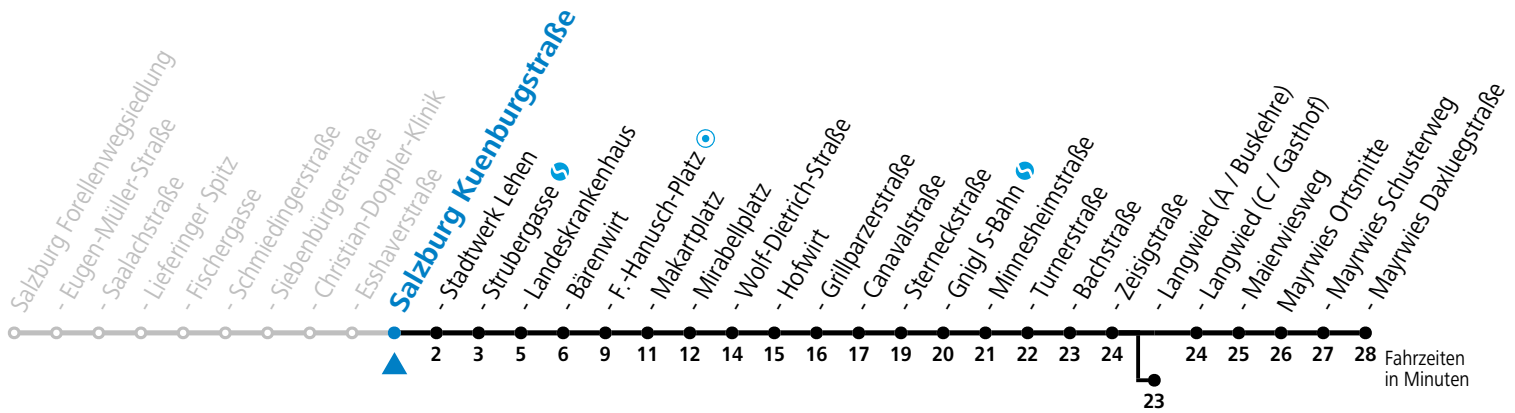

4 Lieferung - Lehen - LKH - Zentrum - Langwied - Mayrwies Reduzierter Jahresfahrplan

gültig von 23.10. bis 10.12.2022.

Alle Angaben ohne Gewähr.

Montag bis Freitag					Samstag					Sonn- und Feiertag				
5	29	44	59		6	08	28	48		6	08	38		
6	14	29	44	59	7	08	28	48		7	08	38		
7	14	22^c_a	29	44	59	8	08	28	39	54_b	8	08	38	
8	14	29	44	59	9	09	24_b	39	54_b	9	08	38		
9	14	29	44	59	10	09	24_b	39	54_b	10	08	28	48	
10	14	29	44	59	11	09	24_b	39	54_b	11	08	28	48	
11	14	29	44	59	12	09	24_b	39	54_b	12	08	28	48	
12	14	29	44	59	13	09	24_b	39	54_b	13	08	28	48	
13	14	29	44	59	14	09	24_b	39	54_b	14	08	28	48	
14	14	29	44	59	15	09	24_b	39	54_b	15	08	28	48	
15	14	29	44	59	16	09	24_b	39	54	16	08	28	48	
16	14	29	44	59	17	09	24	39	53_b	17	08	28	48	
17	14	29	44	59	18	08	18^c_a	28	48	18	08	28	48	
18	14	29	44	59	19	08	28	48		19	08	28	48	
19	14	29	39^c_a	48	20	08	28	48		20	08	28	48	
20	08	28	48		21	08	28	48		21	08	28	48	
21	08	28	48		22	08	28	48		22	08	28	48	58^c_a
22	08	28	48		23	09_b	18^c_a	39_b		23	18^c_a			
23	08^c_a	28^c_a			0	09_b	39_b							
					1	09^c_a								

a = bis Sbg. F.-Hanusch-Platz b = bis Salzburg Langwied (A / Buskehre) c = verkehrt weiter bis Polizeidirektion/Betriebshof

* NACHTSTERN: Freitag, sowie vor Sonn-/Feiertag ab ca. 22:00 Uhr - Verkehr nach Samstag-Fahrplan Am 08.12., 24.12. und 31.12. bitte Sonderfahrpläne beachten!

Ferien im Bundesland Salzburg: 24.12.2021 bis 09.01.2022, 14. bis 20.02., 09. bis 18.04., 09.07. bis 11.09., 24.09. und 26.10. bis 02.11.2022 (Vorbehaltlich Änderungen durch die Schulbehörde)

Aufgabenträgerschaft / Betreiber: Salzburg AG, Verkehr, Plainstraße 70, 5020 Salzburg, Tel.: +43 (0)800 220 050