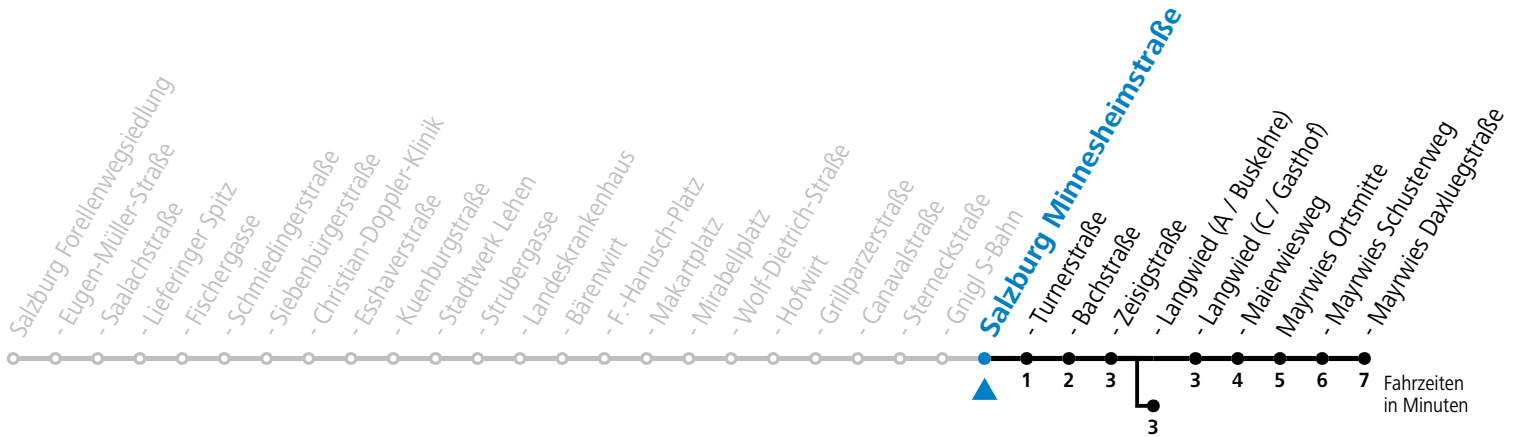

4 Lieferung - Lehen - LKH - Zentrum - Langwied - Mayrwies Reduzierter Jahresfahrplan

gültig von 23.10. bis 10.12.2022.

Alle Angaben ohne Gewähr.

Montag bis Freitag					Samstag					Sonn- und Feiertag			
4	58				5	38	58			5	56		
5	13	28	41	51	6	18	28	48		6	28	58	
6	06	21	36	51	7	08	28	48		7	28	58	
7	06	21	36	51	8	08	28	48		8	28	58	
8	06	21	36	51	9	01	16_a	31	46_a	9	13	28	58
9	06	21	36	51	10	01	16_a	31	46_a	10	18	28	48
10	06	21	36	51	11	01	16_a	31	46_a	11	08	28	48
11	06	21	36	51	12	01	16_a	31	46_a	12	08	28	48
12	06	21	36	51	13	01	16_a	31	46_a	13	08	28	48
13	06	21	36	51	14	01	16_a	31	46_a	14	08	28	48
14	06	21	36	51	15	01	16_a	31	46_a	15	08	28	48
15	06	21	36	51	16	01	16_a	31	46_a	16	08	28	48
16	06	21	36	51	17	01	16	31	46	17	08	28	48
17	06	21	36	51	18	01	13_a	28	48	18	08	28	48
18	06	21	36	51	19	08	28	48		19	08	28	48
19	06	21	36	51	20	08	28	48		20	08	28	48
20	08	28	48		21	08	28	48		21	08	28	48
21	08	28	48		22	08	28	48		22	08	28	48
22	08	28	48		23	08	24_a	54_a		23	08		
23	08				0	24_a	54_a						

a = bis Salzburg Langwied (A / Buskehre)

* NACHTSTERN: Freitag, sowie vor Sonn-/Feiertag ab ca. 22:00 Uhr - Verkehr nach Samstag-Fahrplan Am 08.12., 24.12. und 31.12. bitte Sonderfahrpläne beachten!

Ferien im Bundesland Salzburg: 24.12.2021 bis 09.01.2022, 14. bis 20.02., 09. bis 18.04., 09.07. bis 11.09., 24.09. und 26.10. bis 02.11.2022 (Vorbehaltlich Änderungen durch die Schulbehörde)

Aufgabenträgerschaft / Betreiber: Salzburg AG, Verkehr, Plainstraße 70, 5020 Salzburg, Tel.: +43 (0)800 220 050