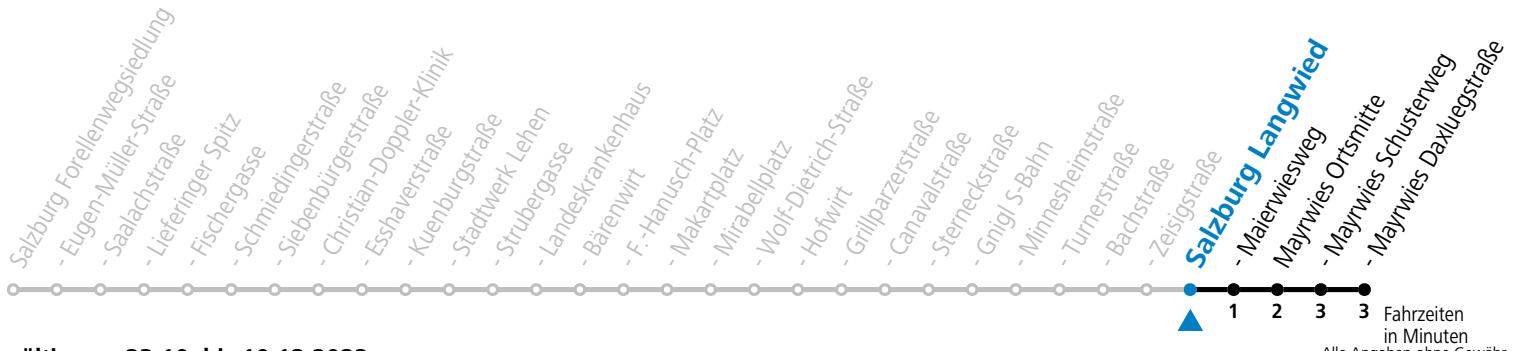

4 Lieferung - Lehen - LKH - Zentrum - Langwied - Mayrwies Reduzierter Jahresfahrplan

gültig von 23.10. bis 10.12.2022.

Fahrzeiten
in Minuten
Alle Angaben ohne Gewähr.

Montag bis Freitag					Samstag					Sonn- und Feiertag				
5	02	17	32	45 55	5	42	6	00	32					
6	10	25	40	55	6	02	22	32	52	6	02	32		
7	10	25	40	55	7	12	32	52	7	02	32			
8	10	25	40	55	8	12	32	52	8	02	32			
9	10	25	40	55	9	05	35	9	02	17	32			
10	10	25	40	55	10	05	35	10	02	22	32	52		
11	10	25	40	55	11	05	35	11	12	32	52			
12	10	25	40	55	12	05	35	12	12	32	52			
13	10	25	40	55	13	05	35	13	12	32	52			
14	10	25	40	55	14	05	35	14	12	32	52			
15	10	25	40	55	15	05	35	15	12	32	52			
16	10	25	40	55	16	05	35	16	12	32	52			
17	10	25	40	55	17	05	20	35	50	17	12	32	52	
18	10	25	40	55	18	05	32	52	18	12	32	52		
19	10	25	40	55	19	12	32	52	19	12	32	52		
20	12	32	52	20	12	32	52	20	12	32	52			
21	12	32	52	21	12	32	52	21	12	32	52			
22	12	32	52	22	12	32	52	22	12	32	52			
23	12	23	12	23	12									

* NACHTSTERN: Freitag, sowie vor Sonn-/Feiertag ab ca. 22:00 Uhr - Verkehr nach Samstag-Fahrplan Am 08.12., 24.12. und 31.12. bitte Sonderfahrpläne beachten!

Ferien im Bundesland Salzburg: 24.12.2021 bis 09.01.2022, 14. bis 20.02., 09. bis 18.04., 09.07. bis 11.09., 24.09. und 26.10. bis 02.11.2022 (Vorbehaltlich Änderungen durch die Schulbehörde)

Aufgabenträgerschaft / Betreiber: Salzburg AG, Verkehr, Plainstraße 70, 5020 Salzburg, Tel.: +43 (0)800 220 050