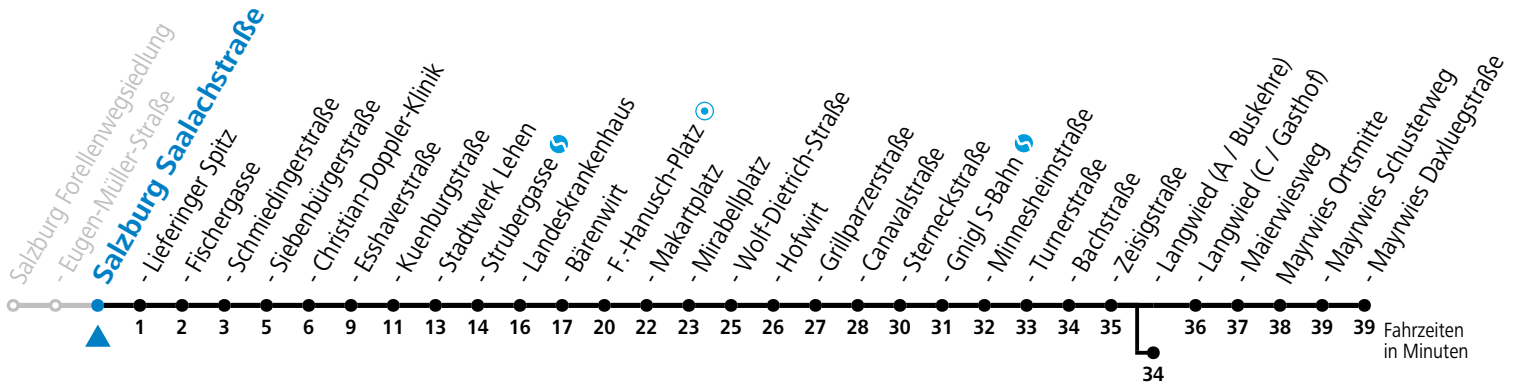

4 Lieferung - Lehen - LKH - Zentrum - Langwied - Mayrwies Reduzierter Jahresfahrplan

gültig von 23.10. bis 10.12.2022.

Alle Angaben ohne Gewähr.

Montag bis Freitag					Samstag					Sonn- und Feiertag				
5	18	33	48		5	58				5	58			
6	03	18	33	48	6	18	38	58		6	28	58		
7	03	10^c_a	18	33	48	7	18	38	58	7	28	58		
8	03	18	33	48	8	18	28	43_b	58	8	28	58		
9	03	18	33	48	9	13_b	28	43_b	58	9	28	58		
10	03	18	33	48	10	13_b	28	43_b	58	10	18	38	58	
11	03	18	33	48	11	13_b	28	43_b	58	11	18	38	58	
12	03	18	33	48	12	13_b	28	43_b	58	12	18	38	58	
13	03	18	33	48	13	13_b	28	43_b	58	13	18	38	58	
14	03	18	33	48	14	13_b	28	43_b	58	14	18	38	58	
15	03	18	33	48	15	13_b	28	43_b	58	15	18	38	58	
16	03	18	33	48	16	13_b	28	43	58	16	18	38	58	
17	03	18	33	48	17	13	28	43_b	58	17	18	38	58	
18	03	18	33	48	18	08^c_a	18	38	58	18	18	38	58	
19	03	18	28^c_a	38	58	19	18	38	58	19	18	38	58	
20	18	38	58		20	18	38	58		20	18	38	58	
21	18	38	58		21	18	38	58		21	18	38	58	
22	18	38	58^c_a		22	18	38			22	18	38	48^c_a	
23	18^c_a				23	01_b	08^c_a	31_b		23	08^c_a			
					0	01_b	31_b							
					1	01^c_a								

a = bis Sbg. F.-Hanusch-Platz b = bis Salzburg Langwied (A / Buskehre) c = verkehrt weiter bis Polizeidirektion/Betriebshof

* NACHTSTERN: Freitag, sowie vor Sonn-/Feiertag ab ca. 22:00 Uhr - Verkehr nach Samstag-Fahrplan Am 08.12., 24.12. und 31.12. bitte Sonderfahrpläne beachten!

Ferien im Bundesland Salzburg: 24.12.2021 bis 09.01.2022, 14. bis 20.02., 09. bis 18.04., 09.07. bis 11.09., 24.09. und 26.10. bis 02.11.2022 (Vorbehaltlich Änderungen durch die Schulbehörde)

Aufgabenträgerschaft / Betreiber: Salzburg AG, Verkehr, Plainstraße 70, 5020 Salzburg, Tel.: +43 (0)800 220 050