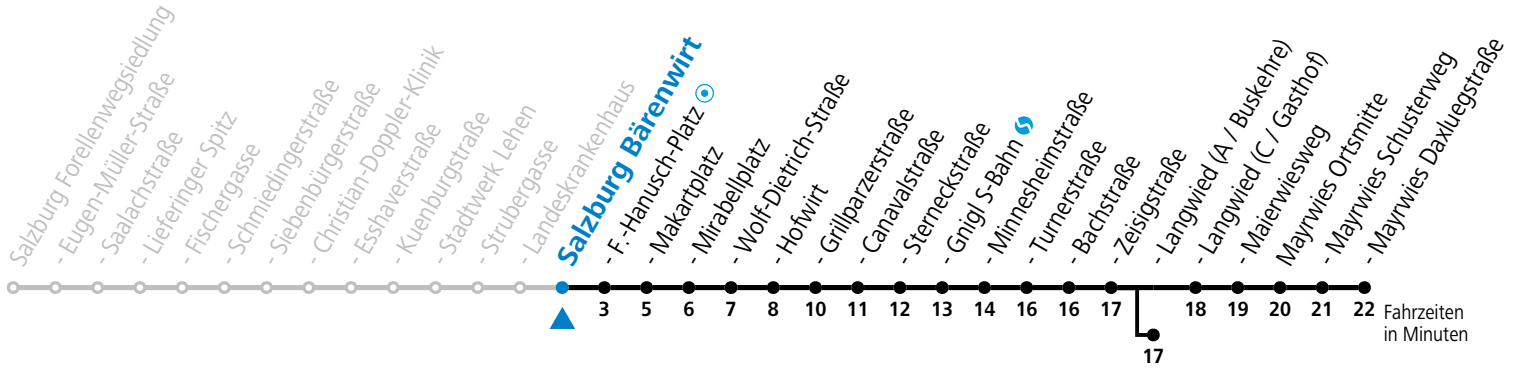

4 Lieferung - Lehen - LKH - Zentrum - Langwied - Mayrwies Reduzierter Jahresfahrplan

gültig von 23.10. bis 10.12.2022.

Alle Angaben ohne Gewähr.

Montag bis Freitag					Samstag					Sonn- und Feiertag				
5	36	51			6	14	34	54		6	14	44		
6	06	21	36	51	7	14	34	54		7	14	44		
7	06	21	28^c	36 51	8	14	34	46		8	14	44		
8	06	21	36	51	9	01^b	16	31^b	46	9	14	44		
9	06	21	36	51	10	01^b	16	31^b	46	10	14	34	54	
10	06	21	36	51	11	01^b	16	31^b	46	11	14	34	54	
11	06	21	36	51	12	01^b	16	31^b	46	12	14	34	54	
12	06	21	36	51	13	01^b	16	31^b	46	13	14	34	54	
13	06	21	36	51	14	01^b	16	31^b	46	14	14	34	54	
14	06	21	36	51	15	01^b	16	31^b	46	15	14	34	54	
15	06	21	36	51	16	01^b	16	31^b	46	16	14	34	54	
16	06	21	36	51	17	01	16	31	46 59^b	17	14	34	54	
17	06	21	36	51	18	14	24^c	34	54	18	14	34	54	
18	06	21	36	51	19	14	34	54		19	14	34	54	
19	06	21	36	46^c 54	20	14	34	54		20	14	34	54	
20	14	34	54		21	14	34	54		21	14	34	54	
21	14	34	54		22	14	34	54		22	14	34	54	
22	14	34	54		23	13^b	24^c	43^b		23	04^c	24^c		
23	14^c	34^c			0	13^b	43^b							
					1	13^c								

a = bis Sbg. F.-Hanusch-Platz b = bis Salzburg Langwied (A / Buskehre) c = verkehrt weiter bis Polizeidirektion/Betriebshof

* NACHTSTERN: Freitag, sowie vor Sonn-/Feiertag ab ca. 22:00 Uhr - Verkehr nach Samstag-Fahrplan Am 08.12., 24.12. und 31.12. bitte Sonderfahrpläne beachten!

Ferien im Bundesland Salzburg: 24.12.2021 bis 09.01.2022, 14. bis 20.02., 09. bis 18.04., 09.07. bis 11.09., 24.09. und 26.10. bis 02.11.2022 (Vorbehaltlich Änderungen durch die Schulbehörde)

Aufgabenträgerschaft / Betreiber: Salzburg AG, Verkehr, Plainstraße 70, 5020 Salzburg, Tel.: +43 (0)800 220 050