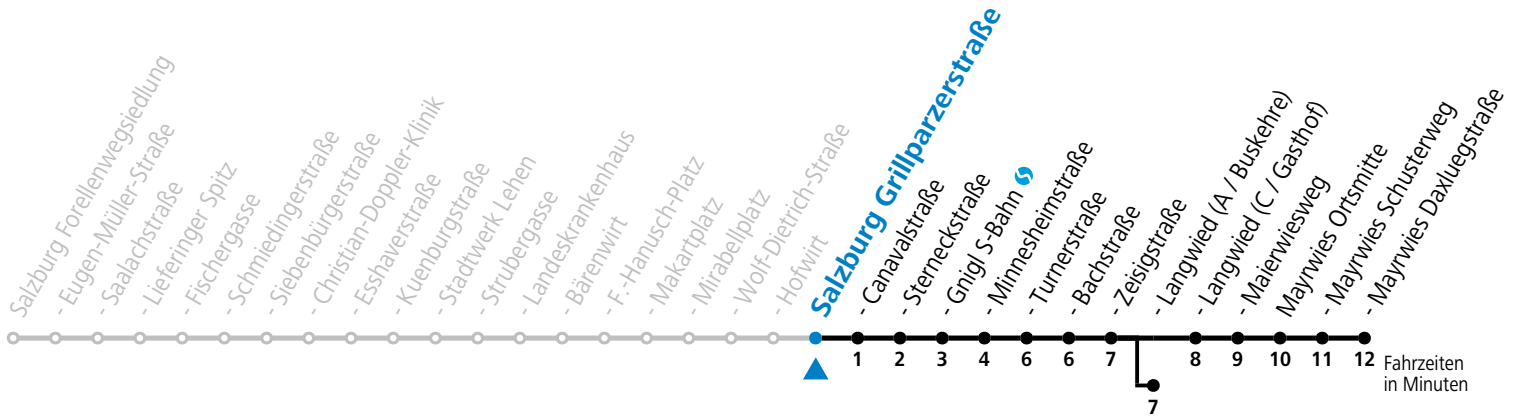

4 Lieferung - Lehen - LKH - Zentrum - Langwied - Mayrwies Reduzierter Jahresfahrplan

gültig von 23.10. bis 10.12.2022.

Alle Angaben ohne Gewähr.

Montag bis Freitag					Samstag					Sonn- und Feiertag			
5	24	36	46		5	54				5	52		
6	01	16	31	46	6	14	24	44		6	24	54	
7	01	16	31	46	7	04	24	44		7	24	54	
8	01	16	31	46	8	04	24	44	56	8	24	54	
9	01	16	31	46	9	11_a	26	41_a	56	9	24	54	
10	01	16	31	46	10	11_a	26	41_a	56	10	14	24	44
11	01	16	31	46	11	11_a	26	41_a	56	11	04	24	44
12	01	16	31	46	12	11_a	26	41_a	56	12	04	24	44
13	01	16	31	46	13	11_a	26	41_a	56	13	04	24	44
14	01	16	31	46	14	11_a	26	41_a	56	14	04	24	44
15	01	16	31	46	15	11_a	26	41_a	56	15	04	24	44
16	01	16	31	46	16	11_a	26	41_a	56	16	04	24	44
17	01	16	31	46	17	11	26	41	56	17	04	24	44
18	01	16	31	46	18	09_a	24	44		18	04	24	44
19	01	16	31	46	19	04	24	44		19	04	24	44
20	04	24	44		20	04	24	44		20	04	24	44
21	04	24	44		21	04	24	44		21	04	24	44
22	04	24	44		22	04	24	44		22	04	24	44
23	04				23	04	21_a	51_a		23	04		
					0	21_a	51_a						

a = bis Salzburg Langwied (A / Buskehre)

* NACHTSTERN: Freitag, sowie vor Sonn-/Feiertag ab ca. 22:00 Uhr - Verkehr nach Samstag-Fahrplan Am 08.12., 24.12. und 31.12. bitte Sonderfahrpläne beachten!

Ferien im Bundesland Salzburg: 24.12.2021 bis 09.01.2022, 14. bis 20.02., 09. bis 18.04., 09.07. bis 11.09., 24.09. und 26.10. bis 02.11.2022 (Vorbehaltlich Änderungen durch die Schulbehörde)

Aufgabenträgerschaft / Betreiber: Salzburg AG, Verkehr, Plainstraße 70, 5020 Salzburg, Tel.: +43 (0)800 220 050