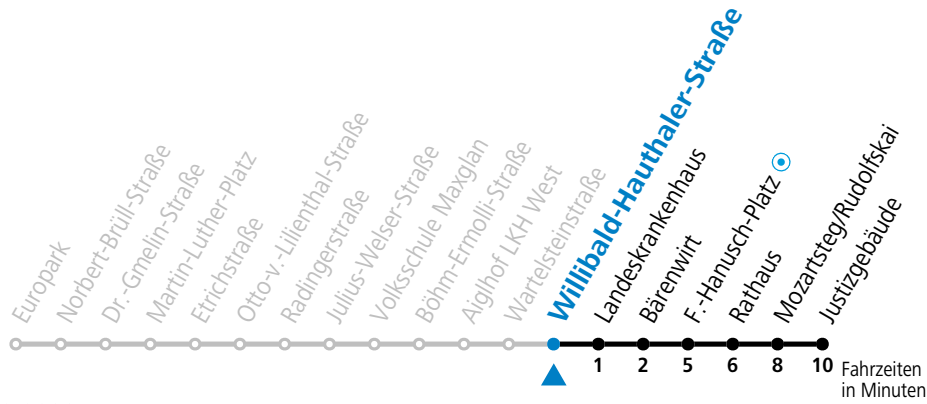

gültig von 23.10. bis 10.12.2022.

Alle Angaben ohne Gewähr.

Montag bis Freitag	Samstag	Sonn- und Feiertag
5 55		
6 15 33 48		
7 03 18 33 48	7 05 25 45	
8 03 18 33 48	8 05 25 39 54	8 31
9 03 18 33 48	9 09 24 39 54	9 01 31
10 03 18 33 48	10 09 24 39 54	10 01 21 41
11 03 18 33 48	11 09 24 39 54	11 01 21 41
12 03 18 33 48	12 09 24 39 54	12 01 21 41
13 03 18 33 48	13 09 24 39 54	13 01 21 41
14 03 18 33 48	14 09 24 39 54	14 01 21 41
15 03 18 33 48	15 09 24 39 54	15 01 21 41
16 03 18 33 48	16 09 24 39 54	16 01 21 41
17 03 18 33 48	17 09 24 39 54	17 01 21 41
18 03 18 33 48	18 09 24 31_a 46_a	18 01 21 41_a
19 03 12 27 42 52_a	19 01_a 21_a	19 01_a 21_a
20 05 20_a 35		
21 05 35_a		
22 05_a		

a = bis Mozartsteg/Rudolfskai

Am 01.11., 08.12., 24.12. und 31.12. bitte Sonderfahrpläne beachten!

Ferien im Bundesland Salzburg: 24.12.2021 bis 09.01.2022, 14. bis 20.02., 09. bis 18.04., 09.07. bis 11.09., 24.09. und 26.10. bis 02.11.2022 (Vorbehaltlich Änderungen durch die Schulbehörde)

Aufgabenträgerschaft / Betreiber: Salzburg AG, Verkehr, Plainstraße 70, 5020 Salzburg, Tel.: +43 (0)800 220 050