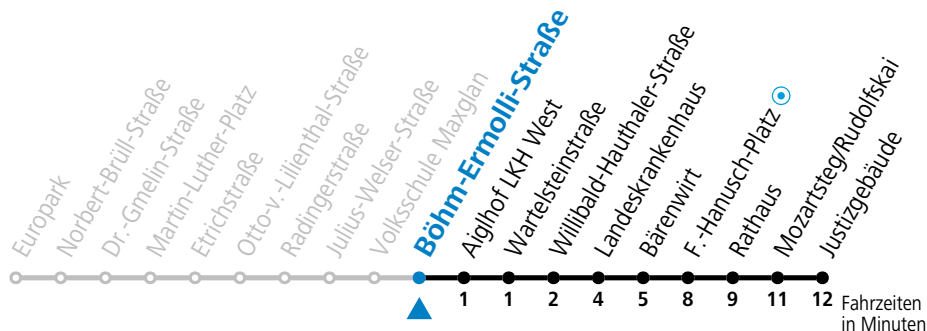

gültig von 23.10. bis 10.12.2022.

Alle Angaben ohne Gewähr.

Montag bis Freitag					Samstag					Sonn- und Feiertag					
5	53														
6	13	30	45												
7	00	15	30	45	7	03	23	43							
8	00	15	30	45	8	03	23	36	51	8	29	59			
9	00	15	30	45	9	06	21	36	51	9	29	59			
10	00	15	30	45	10	06	21	36	51	10	19	39	59		
11	00	15	30	45	11	06	21	36	51	11	19	39	59		
12	00	15	30	45	12	06	21	36	51	12	19	39	59		
13	00	15	30	45	13	06	21	36	51	13	19	39	59		
14	00	15	30	45	14	06	21	36	51	14	19	39	59		
15	00	15	30	45	15	06	21	36	51	15	19	39	59		
16	00	15	30	45	16	06	21	36	51	16	19	39	59		
17	00	15	30	45	17	06	21	36	51	17	19	39	59		
18	00	15	30	45	18	06	21	29_a	44_a	59_a	18	19	39_a	59_a	
19	00	10	25	40	50_a	19	19_a				19	19_a			
20	03	18_a	33												
21	03	33_a													
22	03_a														

a = bis Mozartsteg/Rudolfskai

Am 01.11., 08.12., 24.12. und 31.12. bitte Sonderfahrpläne beachten!

Ferien im Bundesland Salzburg: 24.12.2021 bis 09.01.2022, 14. bis 20.02., 09. bis 18.04., 09.07. bis 11.09., 24.09. und 26.10. bis 02.11.2022 (Vorbehaltlich Änderungen durch die Schulbehörde)

Aufgabenträgerschaft / Betreiber: Salzburg AG, Verkehr, Plainstraße 70, 5020 Salzburg, Tel.: +43 (0)800 220 050