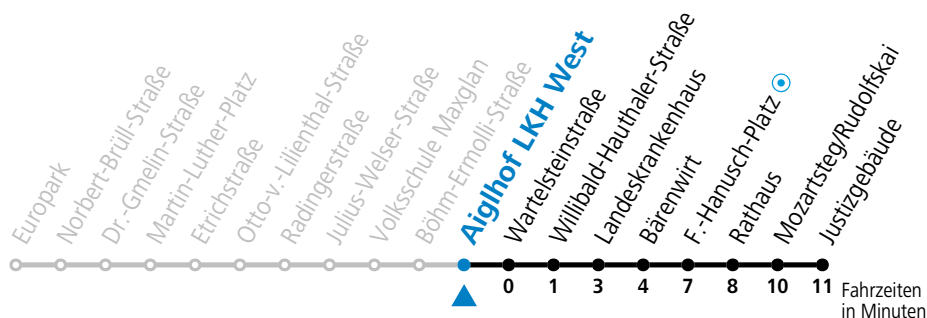

gültig von 23.10. bis 10.12.2022.

Alle Angaben ohne Gewähr.

Montag bis Freitag					Samstag					Sonn- und Feiertag		
5	54											
6	14 31 46											
7	01 16 31 46				7	04 24 44						
8	01 16 31 46				8	04 24 37 52				8	30	
9	01 16 31 46				9	07 22 37 52				9	00 30	
10	01 16 31 46				10	07 22 37 52				10	00 20 40	
11	01 16 31 46				11	07 22 37 52				11	00 20 40	
12	01 16 31 46				12	07 22 37 52				12	00 20 40	
13	01 16 31 46				13	07 22 37 52				13	00 20 40	
14	01 16 31 46				14	07 22 37 52				14	00 20 40	
15	01 16 31 46				15	07 22 37 52				15	00 20 40	
16	01 16 31 46				16	07 22 37 52				16	00 20 40	
17	01 16 31 46				17	07 22 37 52				17	00 20 40	
18	01 16 31 46				18	07 22 30_a 45_a				18	00 20 40_a	
19	01 11 26 41 51_a				19	00_a 20_a				19	00_a 20_a	
20	04 19_a 34											
21	04 34_a											
22	04_a											

a = bis Mozartsteg/Rudolfskai

Am 01.11., 08.12., 24.12. und 31.12. bitte Sonderfahrpläne beachten!

Ferien im Bundesland Salzburg: 24.12.2021 bis 09.01.2022, 14. bis 20.02., 09. bis 18.04., 09.07. bis 11.09., 24.09. und 26.10. bis 02.11.2022 (Vorbehaltlich Änderungen durch die Schulbehörde)

Aufgabenträgerschaft / Betreiber: Salzburg AG, Verkehr, Plainstraße 70, 5020 Salzburg, Tel.: +43 (0)800 220 050