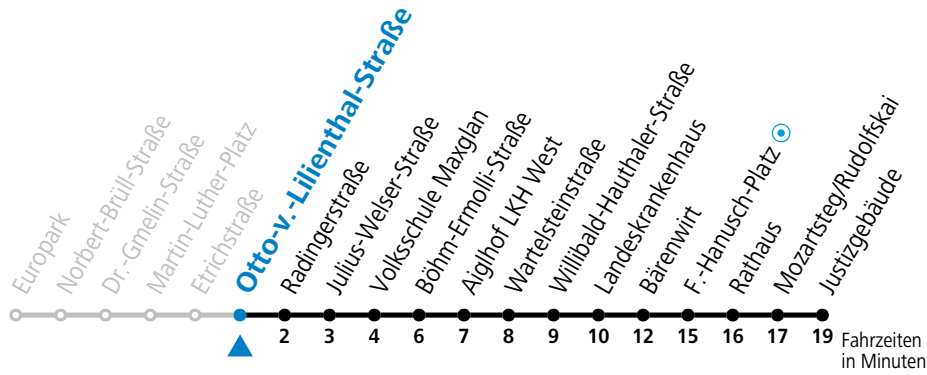

gültig von 23.10. bis 10.12.2022.

Alle Angaben ohne Gewähr.

Montag bis Freitag					Samstag					Sonn- und Feiertag			
5	46												
6	06	23	38	53	6	56							
7	08	23	38	53	7	16	36	56					
8	08	23	38	53	8	16	29	44	59	8	23	53	
9	08	23	38	53	9	14	29	44	59	9	23	53	
10	08	23	38	53	10	14	29	44	59	10	13	33	53
11	08	23	38	53	11	14	29	44	59	11	13	33	53
12	08	23	38	53	12	14	29	44	59	12	13	33	53
13	08	23	38	53	13	14	29	44	59	13	13	33	53
14	08	23	38	53	14	14	29	44	59	14	13	33	53
15	08	23	38	53	15	14	29	44	59	15	13	33	53
16	08	23	38	53	16	14	29	44	59	16	13	33	53
17	08	23	38	53	17	14	29	44	59	17	13	33	53
18	08	23	38	53	18	14	23_a	38_a	53_a	18	13	33_a	53_a
19	04	19	34	44_a	57	19	13_a			19	13_a		
20	12_a	27	57										
21	27_a	57_a											

a = bis Mozartsteg/Rudolfskai

Am 01.11., 08.12., 24.12. und 31.12. bitte Sonderfahrpläne beachten!

Ferien im Bundesland Salzburg: 24.12.2021 bis 09.01.2022, 14. bis 20.02., 09. bis 18.04., 09.07. bis 11.09., 24.09. und 26.10. bis 02.11.2022 (Vorbehaltlich Änderungen durch die Schulbehörde)

Aufgabenträgerschaft / Betreiber: Salzburg AG, Verkehr, Plainstraße 70, 5020 Salzburg, Tel.: +43 (0)800 220 050