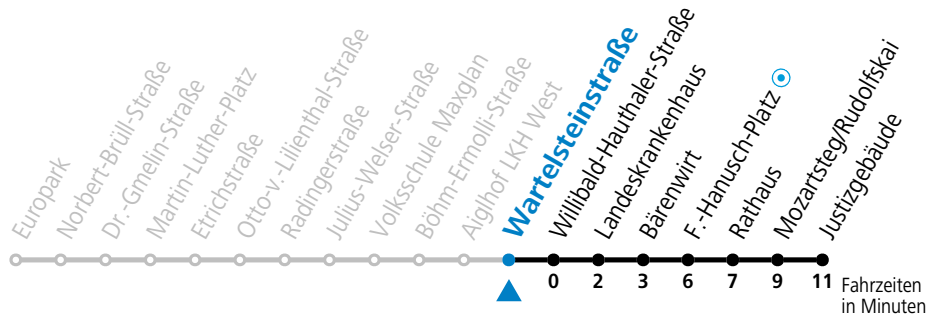

gültig von 23.10. bis 10.12.2022.

Alle Angaben ohne Gewähr.

Montag bis Freitag					Samstag					Sonn- und Feiertag			
5	54												
6	14	32	47										
7	02	17	32	47	7	04	24	44					
8	02	17	32	47	8	04	24	38	53	8	31		
9	02	17	32	47	9	08	23	38	53	9	01	31	
10	02	17	32	47	10	08	23	38	53	10	01	21	41
11	02	17	32	47	11	08	23	38	53	11	01	21	41
12	02	17	32	47	12	08	23	38	53	12	01	21	41
13	02	17	32	47	13	08	23	38	53	13	01	21	41
14	02	17	32	47	14	08	23	38	53	14	01	21	41
15	02	17	32	47	15	08	23	38	53	15	01	21	41
16	02	17	32	47	16	08	23	38	53	16	01	21	41
17	02	17	32	47	17	08	23	38	53	17	01	21	41
18	02	17	32	47	18	08	23	31_a	46_a	18	01	21	41_a
19	02	12	27	42	52_a	19	01_a	21_a		19	01_a	21_a	
20	05	20_a	35										
21	05	35_a											
22	05_a												

a = bis Mozartsteg/Rudolfskai

Am 01.11., 08.12., 24.12. und 31.12. bitte Sonderfahrpläne beachten!

Ferien im Bundesland Salzburg: 24.12.2021 bis 09.01.2022, 14. bis 20.02., 09. bis 18.04., 09.07. bis 11.09., 24.09. und 26.10. bis 02.11.2022 (Vorbehaltlich Änderungen durch die Schulbehörde)

Aufgabenträgerschaft / Betreiber: Salzburg AG, Verkehr, Plainstraße 70, 5020 Salzburg, Tel.: +43 (0)800 220 050