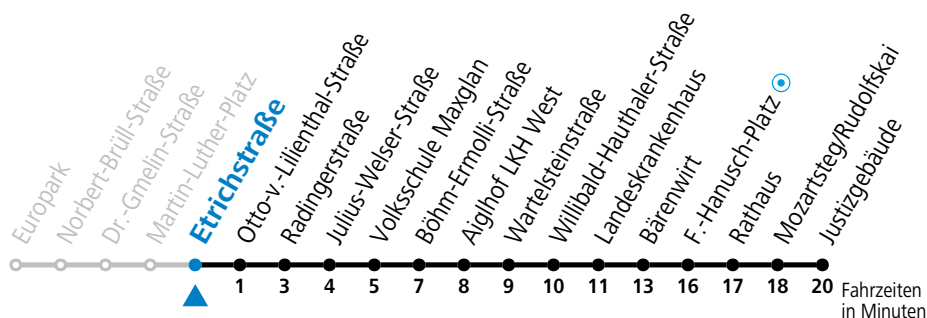

gültig von 23.10. bis 10.12.2022.

Alle Angaben ohne Gewähr.

Montag bis Freitag						Samstag					Sonn- und Feiertag				
5	45														
6	05	22	37	52		6	55								
7	07	22	37	52		7	15	35	55						
8	07	22	37	52		8	15	28	43	58		8	22	52	
9	07	22	37	52		9	13	28	43	58		9	22	52	
10	07	22	37	52		10	13	28	43	58		10	12	32	52
11	07	22	37	52		11	13	28	43	58		11	12	32	52
12	07	22	37	52		12	13	28	43	58		12	12	32	52
13	07	22	37	52		13	13	28	43	58		13	12	32	52
14	07	22	37	52		14	13	28	43	58		14	12	32	52
15	07	22	37	52		15	13	28	43	58		15	12	32	52
16	07	22	37	52		16	13	28	43	58		16	12	32	52
17	07	22	37	52		17	13	28	43	58		17	12	32	52
18	07	22	37	52		18	13	22_a	37_a	52_a		18	12	32_a	52_a
19	03	18	33	43_a	56	19	12_a					19	12_a		
20	11_a	26	56												
21	26_a	56_a													

a = bis Mozartsteg/Rudolfskai

Am 01.11., 08.12., 24.12. und 31.12. bitte Sonderfahrpläne beachten!

Ferien im Bundesland Salzburg: 24.12.2021 bis 09.01.2022, 14. bis 20.02., 09. bis 18.04., 09.07. bis 11.09., 24.09. und 26.10. bis 02.11.2022 (Vorbehaltlich Änderungen durch die Schulbehörde)

Aufgabenträgerschaft / Betreiber: Salzburg AG, Verkehr, Plainstraße 70, 5020 Salzburg, Tel.: +43 (0)800 220 050