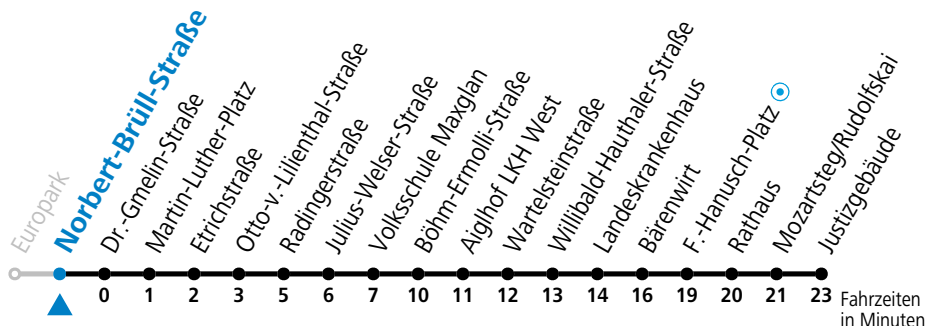

gültig von 23.10. bis 10.12.2022.

Alle Angaben ohne Gewähr.

Montag bis Freitag					Samstag					Sonn- und Feiertag		
5	43				6	53						
6	03 19 34 49				7	13 33 53						
7	04 19 34 49				8	13 25 40 55				8	19 49	
8	04 19 34 49				9	10 25 40 55				9	19 49	
9	04 19 34 49				10	10 25 40 55				10	09 29 49	
10	04 19 34 49				11	10 25 40 55				11	09 29 49	
11	04 19 34 49				12	10 25 40 55				12	09 29 49	
12	04 19 34 49				13	10 25 40 55				13	09 29 49	
13	04 19 34 49				14	10 25 40 55				14	09 29 49	
14	04 19 34 49				15	10 25 40 55				15	09 29 49	
15	04 19 34 49				16	10 25 40 55				16	09 29 49	
16	04 19 34 49				17	10 25 40 55				17	09 29 49	
17	04 19 34 49				18	10 19_a 34_a 49_a				18	09 29_a 49_a	
18	04 19 34 49				19	09_a				19	09_a	
19	00 15 30 40_a 53											
20	08_a 23 53											
21	23_a 53_a											

a = bis Mozartsteg/Rudolfskai

Am 01.11., 08.12., 24.12. und 31.12. bitte Sonderfahrpläne beachten!

Ferien im Bundesland Salzburg: 24.12.2021 bis 09.01.2022, 14. bis 20.02., 09. bis 18.04., 09.07. bis 11.09., 24.09. und 26.10. bis 02.11.2022 (Vorbehaltlich Änderungen durch die Schulbehörde)

Aufgabenträgerschaft / Betreiber: Salzburg AG, Verkehr, Plainstraße 70, 5020 Salzburg, Tel.: +43 (0)800 220 050