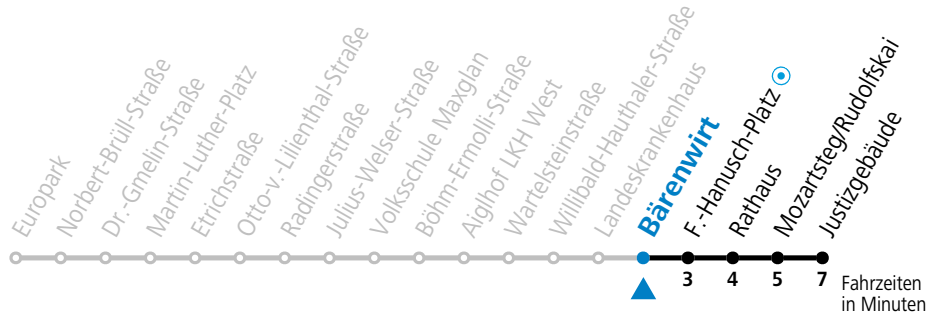

gültig von 23.10. bis 10.12.2022.

Alle Angaben ohne Gewähr.

Montag bis Freitag					Samstag					Sonn- und Feiertag				
5	57													
6	17	36	51											
7	06	21	36	51	7	07	27	47						
8	06	21	36	51	8	07	27	42	57	8	34			
9	06	21	36	51	9	12	27	42	57	9	04	34		
10	06	21	36	51	10	12	27	42	57	10	04	24	44	
11	06	21	36	51	11	12	27	42	57	11	04	24	44	
12	06	21	36	51	12	12	27	42	57	12	04	24	44	
13	06	21	36	51	13	12	27	42	57	13	04	24	44	
14	06	21	36	51	14	12	27	42	57	14	04	24	44	
15	06	21	36	51	15	12	27	42	57	15	04	24	44	
16	06	21	36	51	16	12	27	42	57	16	04	24	44	
17	06	21	36	51	17	12	27	42	57	17	04	24	44	
18	06	21	36	51	18	12	27	34_a	49_a	18	04	24	44_a	
19	06	15	30	45	55_a	19	04_a	24_a		19	04_a	24_a		
20	08	23_a	38											
21	08	38_a												
22	08_a													

a = bis Mozartsteg/Rudolfskai

Am 01.11., 08.12., 24.12. und 31.12. bitte Sonderfahrpläne beachten!

Ferien im Bundesland Salzburg: 24.12.2021 bis 09.01.2022, 14. bis 20.02., 09. bis 18.04., 09.07. bis 11.09., 24.09. und 26.10. bis 02.11.2022 (Vorbehaltlich Änderungen durch die Schulbehörde)

Aufgabenträgerschaft / Betreiber: Salzburg AG, Verkehr, Plainstraße 70, 5020 Salzburg, Tel.: +43 (0)800 220 050