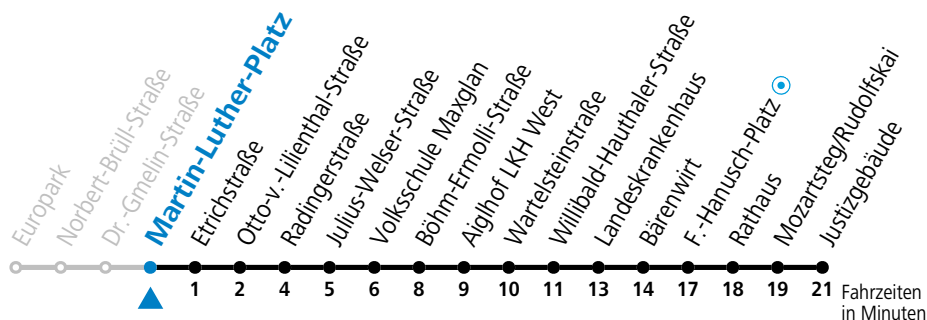

gültig von 23.10. bis 10.12.2022.

Alle Angaben ohne Gewähr.

Montag bis Freitag					Samstag					Sonn- und Feiertag				
5	44				6	54								
6	04	21	36	51	7	14	34	54						
7	06	21	36	51	8	14	27	42	57	8	21	51		
8	06	21	36	51	9	12	27	42	57	9	21	51		
9	06	21	36	51	10	12	27	42	57	10	11	31	51	
10	06	21	36	51	11	12	27	42	57	11	11	31	51	
11	06	21	36	51	12	12	27	42	57	12	11	31	51	
12	06	21	36	51	13	12	27	42	57	13	11	31	51	
13	06	21	36	51	14	12	27	42	57	14	11	31	51	
14	06	21	36	51	15	12	27	42	57	15	11	31	51	
15	06	21	36	51	16	12	27	42	57	16	11	31	51	
16	06	21	36	51	17	12	27	42	57	17	11	31	51	
17	06	21	36	51	18	12	21_a	36_a	51_a	18	11	31_a	51_a	
18	06	21	36	51	19	11_a				19	11_a			
19	02	17	32	42_a 55										
20	10_a	25	55											
21	25_a	55_a												

a = bis Mozartsteg/Rudolfskai

Am 01.11., 08.12., 24.12. und 31.12. bitte Sonderfahrpläne beachten!

Ferien im Bundesland Salzburg: 24.12.2021 bis 09.01.2022, 14. bis 20.02., 09. bis 18.04., 09.07. bis 11.09., 24.09. und 26.10. bis 02.11.2022 (Vorbehaltlich Änderungen durch die Schulbehörde)

Aufgabenträgerschaft / Betreiber: Salzburg AG, Verkehr, Plainstraße 70, 5020 Salzburg, Tel.: +43 (0)800 220 050