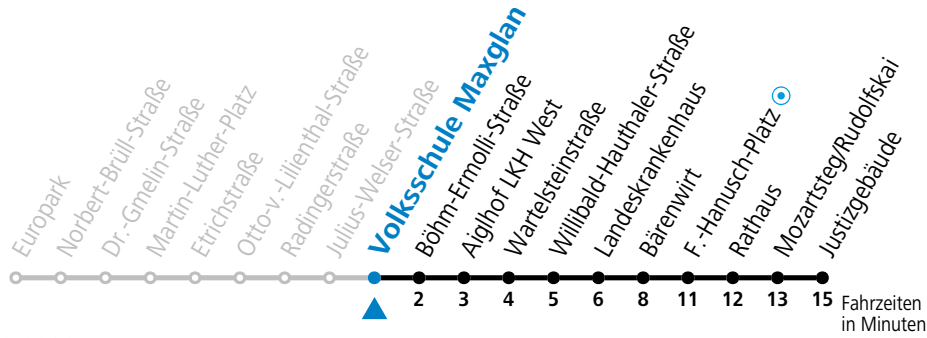

gültig von 23.10. bis 10.12.2022.

Alle Angaben ohne Gewähr.

Montag bis Freitag					Samstag					Sonn- und Feiertag					
5	50														
6	10	27	42	57											
7	12	27	42	57	7	00	20	40							
8	12	27	42	57	8	00	20	33	48	8	27	57			
9	12	27	42	57	9	03	18	33	48	9	27	57			
10	12	27	42	57	10	03	18	33	48	10	17	37	57		
11	12	27	42	57	11	03	18	33	48	11	17	37	57		
12	12	27	42	57	12	03	18	33	48	12	17	37	57		
13	12	27	42	57	13	03	18	33	48	13	17	37	57		
14	12	27	42	57	14	03	18	33	48	14	17	37	57		
15	12	27	42	57	15	03	18	33	48	15	17	37	57		
16	12	27	42	57	16	03	18	33	48	16	17	37	57		
17	12	27	42	57	17	03	18	33	48	17	17	37	57		
18	12	27	42	57	18	03	18	27_a	42_a	57_a	18	17	37_a	57_a	
19	08	23	38	48_a	19	17_a				19	17_a				
20	01	16_a	31												
21	01	31_a													
22	01_a														

a = bis Mozartsteg/Rudolfskai

Am 01.11., 08.12., 24.12. und 31.12. bitte Sonderfahrpläne beachten!

Ferien im Bundesland Salzburg: 24.12.2021 bis 09.01.2022, 14. bis 20.02., 09. bis 18.04., 09.07. bis 11.09., 24.09. und 26.10. bis 02.11.2022 (Vorbehaltlich Änderungen durch die Schulbehörde)

Aufgabenträgerschaft / Betreiber: Salzburg AG, Verkehr, Plainstraße 70, 5020 Salzburg, Tel.: +43 (0)800 220 050