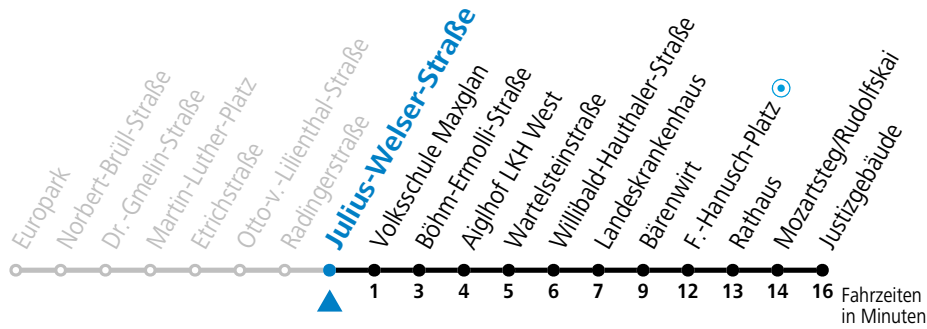

gültig von 23.10. bis 10.12.2022.

Alle Angaben ohne Gewähr.

Montag bis Freitag					Samstag					Sonn- und Feiertag					
5	49				6	59									
6	09	26	41	56	7	19	39	59							
7	11	26	41	56	8	19	32	47		8	26	56			
8	11	26	41	56	9	02	17	32	47	9	26	56			
9	11	26	41	56	10	02	17	32	47	10	16	36	56		
10	11	26	41	56	11	02	17	32	47	11	16	36	56		
11	11	26	41	56	12	02	17	32	47	12	16	36	56		
12	11	26	41	56	13	02	17	32	47	13	16	36	56		
13	11	26	41	56	14	02	17	32	47	14	16	36	56		
14	11	26	41	56	15	02	17	32	47	15	16	36	56		
15	11	26	41	56	16	02	17	32	47	16	16	36	56		
16	11	26	41	56	17	02	17	32	47	17	16	36	56		
17	11	26	41	56	18	02	17	26_a	41_a	56_a	18	16	36_a	56_a	
18	11	26	41	56	19	16_a				19	16_a				
19	07	22	37	47_a											
20	00	15_a	30												
21	00	30_a													
22	00_a														

a = bis Mozartsteg/Rudolfskai

Am 01.11., 08.12., 24.12. und 31.12. bitte Sonderfahrpläne beachten!

Ferien im Bundesland Salzburg: 24.12.2021 bis 09.01.2022, 14. bis 20.02., 09. bis 18.04., 09.07. bis 11.09., 24.09. und 26.10. bis 02.11.2022 (Vorbehaltlich Änderungen durch die Schulbehörde)

Aufgabenträgerschaft / Betreiber: Salzburg AG, Verkehr, Plainstraße 70, 5020 Salzburg, Tel.: +43 (0)800 220 050