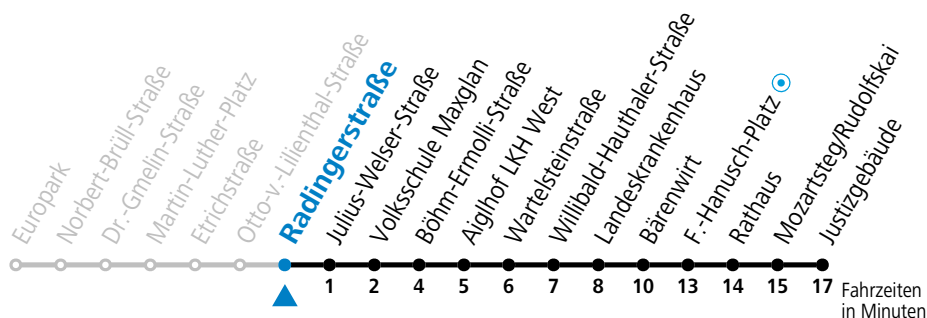

gültig von 23.10. bis 10.12.2022.

Alle Angaben ohne Gewähr.

Montag bis Freitag					Samstag					Sonn- und Feiertag					
5	48				6	58									
6	08	25	40	55	6	58									
7	10	25	40	55	7	18	38	58							
8	10	25	40	55	8	18	31	46		8	25	55			
9	10	25	40	55	9	01	16	31	46	9	25	55			
10	10	25	40	55	10	01	16	31	46	10	15	35	55		
11	10	25	40	55	11	01	16	31	46	11	15	35	55		
12	10	25	40	55	12	01	16	31	46	12	15	35	55		
13	10	25	40	55	13	01	16	31	46	13	15	35	55		
14	10	25	40	55	14	01	16	31	46	14	15	35	55		
15	10	25	40	55	15	01	16	31	46	15	15	35	55		
16	10	25	40	55	16	01	16	31	46	16	15	35	55		
17	10	25	40	55	17	01	16	31	46	17	15	35	55		
18	10	25	40	55	18	01	16	25_a	40_a	55_a	18	15	35_a	55_a	
19	06	21	36	46_a	59	19	15_a				19	15_a			
20	14_a	29	59												
21	29_a	59_a													

a = bis Mozartsteg/Rudolfskai

Am 01.11., 08.12., 24.12. und 31.12. bitte Sonderfahrpläne beachten!

Ferien im Bundesland Salzburg: 24.12.2021 bis 09.01.2022, 14. bis 20.02., 09. bis 18.04., 09.07. bis 11.09., 24.09. und 26.10. bis 02.11.2022 (Vorbehaltlich Änderungen durch die Schulbehörde)

Aufgabenträgerschaft / Betreiber: Salzburg AG, Verkehr, Plainstraße 70, 5020 Salzburg, Tel.: +43 (0)800 220 050