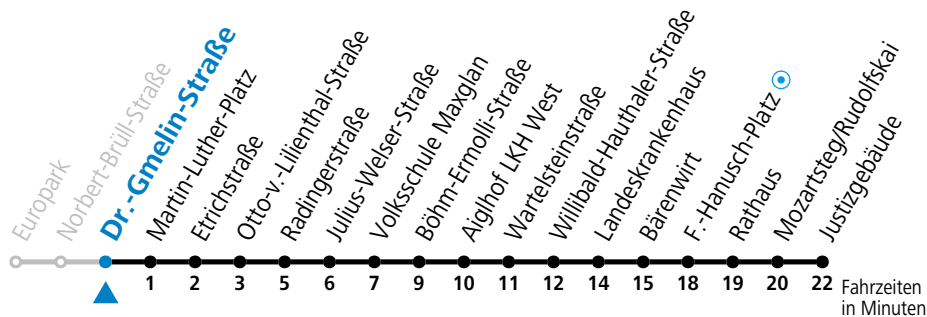

gültig von 23.10. bis 10.12.2022.

Alle Angaben ohne Gewähr.

Montag bis Freitag					Samstag					Sonn- und Feiertag				
5	43				6	53								
6	03	20	35	50	7	13	33	53						
7	05	20	35	50	8	13	26	41	56	8	20	50		
8	05	20	35	50	9	11	26	41	56	9	20	50		
9	05	20	35	50	10	11	26	41	56	10	10	30	50	
10	05	20	35	50	11	11	26	41	56	11	10	30	50	
11	05	20	35	50	12	11	26	41	56	12	10	30	50	
12	05	20	35	50	13	11	26	41	56	13	10	30	50	
13	05	20	35	50	14	11	26	41	56	14	10	30	50	
14	05	20	35	50	15	11	26	41	56	15	10	30	50	
15	05	20	35	50	16	11	26	41	56	16	10	30	50	
16	05	20	35	50	17	11	26	41	56	17	10	30	50	
17	05	20	35	50	18	11	20_a	35_a	50_a	18	10	30_a	50_a	
18	05	20	35	50	19	10_a				19	10_a			
19	01	16	31	41_a 54										
20	09_a	24	54											
21	24_a	54_a												

a = bis Mozartsteg/Rudolfskai

Am 01.11., 08.12., 24.12. und 31.12. bitte Sonderfahrpläne beachten!

Ferien im Bundesland Salzburg: 24.12.2021 bis 09.01.2022, 14. bis 20.02., 09. bis 18.04., 09.07. bis 11.09., 24.09. und 26.10. bis 02.11.2022 (Vorbehaltlich Änderungen durch die Schulbehörde)

Aufgabenträgerschaft / Betreiber: Salzburg AG, Verkehr, Plainstraße 70, 5020 Salzburg, Tel.: +43 (0)800 220 050