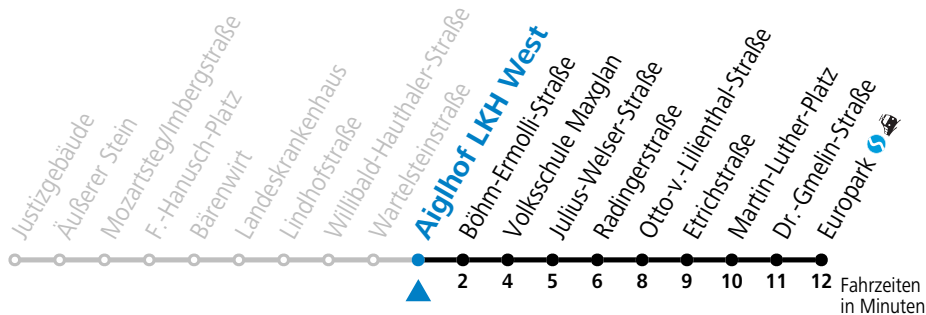

gültig von 23.10. bis 10.12.2022.

Alle Angaben ohne Gewähr.

Montag bis Freitag	Samstag	Sonn- und Feiertag
5 29 49 59		
6 19 29 39 55	6 39 59	
7 10 25 40 55	7 19 29 49	7 55
8 10 25 40 55	8 09 29 39 49	8 25 55
9 10 25 40 55	9 01 16 31 46	9 25 55
10 10 25 40 55	10 01 16 31 46	10 16 26 46
11 10 25 40 55	11 01 16 31 46	11 06 26 46
12 10 25 40 55	12 01 16 31 46	12 06 26 46
13 10 25 40 55	13 01 16 31 46	13 06 26 46
14 10 25 40 55	14 01 16 31 46	14 06 26 46
15 10 25 40 55	15 01 16 31 46	15 06 26 46
16 10 25 40 55	16 01 16 31 46	16 06 26 46
17 10 25 40 55	17 01 16 31 46	17 06 26 46
18 10 25 40 55	18 01 16 31 46	18 06 26 46
19 10 25 35 50		
20 05 29 59		
21 29		

* **NACHTSTERN: Freitag, sowie vor Sonn-/Feiertag ab ca. 22:00 Uhr - Verkehr nach Samstag-Fahrplan Am 01.11., 08.12., 24.12. und 31.12. bitte Sonderfahrpläne beachten!**

Ferien im Bundesland Salzburg: 24.12.2021 bis 09.01.2022, 14. bis 20.02., 09. bis 18.04., 09.07. bis 11.09., 24.09. und 26.10. bis 02.11.2022 (Vorbehaltlich Änderungen durch die Schulbehörde)

Aufgabenträgerschaft / Betreiber: Salzburg AG, Verkehr, Plainstraße 70, 5020 Salzburg, Tel.: +43 (0)800 220 050