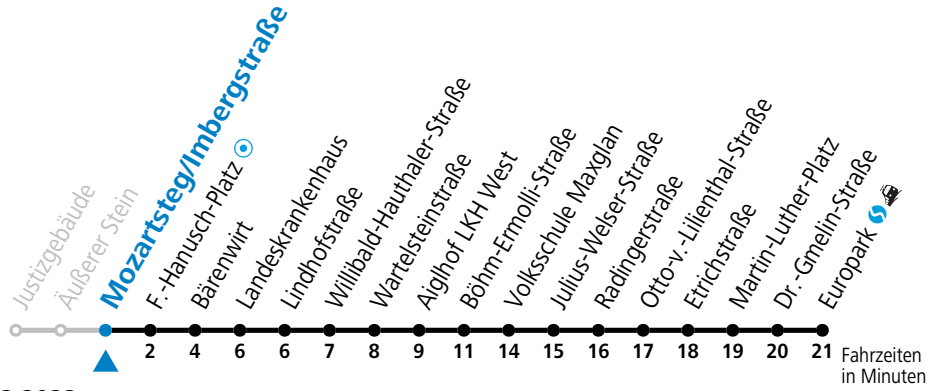

gültig von 23.10. bis 10.12.2022.

Alle Angaben ohne Gewähr.

Montag bis Freitag					Samstag					Sonn- und Feiertag					
5	21	41	51		6	31	51								
6	11	21	31	46	7	11	21	41		7	47				
8	01	16	31	46	8	01	21	31	41	52	8	17	47		
9	01	16	31	46	9	07	22	37	52	9	17	47			
10	01	16	31	46	10	07	22	37	52	10	08	18	38	58	
11	01	16	31	46	11	07	22	37	52	11	18	38	58		
12	01	16	31	46	12	07	22	37	52	12	18	38	58		
13	01	16	31	46	13	07	22	37	52	13	18	38	58		
14	01	16	31	46	14	07	22	37	52	14	18	38	58		
15	01	16	31	46	15	07	22	37	52	15	18	38	58		
16	01	16	31	46	16	07	22	37	52	16	18	38	58		
17	01	16	31	46	17	07	22	37	52	17	18	38	58		
18	01	16	31	46	18	07	22	37		18	18	38			
19	01	16	26	41	56										
20	21	51													
21	21														

* **NACHTSTERN: Freitag, sowie vor Sonn-/Feiertag ab ca. 22:00 Uhr - Verkehr nach Samstag-Fahrplan**
Am 01.11., 08.12., 24.12. und 31.12. bitte Sonderfahrpläne beachten!

Ferien im Bundesland Salzburg: 24.12.2021 bis 09.01.2022, 14. bis 20.02., 09. bis 18.04., 09.07. bis 11.09., 24.09. und 26.10. bis 02.11.2022 (Vorbehaltlich Änderungen durch die Schulbehörde)

Aufgabenträgerschaft / Betreiber: Salzburg AG, Verkehr, Plainstraße 70, 5020 Salzburg, Tel.: +43 (0)800 220 050