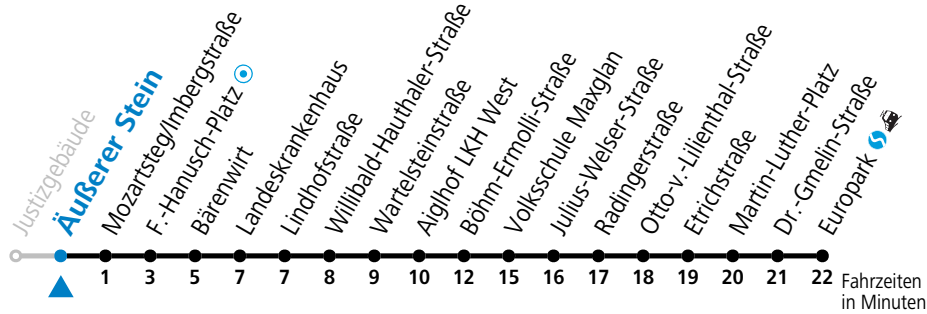

gültig von 23.10. bis 10.12.2022.

Alle Angaben ohne Gewähr.

Montag bis Freitag					Samstag					Sonn- und Feiertag					
5	20	40	50		6	30	50								
6	10	20	30	45	7	10	20	40		7	46				
7	00	15	30	45	8	00	20	30	40	51	8	16	46		
8	00	15	30	45	9	06	21	36	51	9	16	46			
9	00	15	30	45	10	06	21	36	51	10	07	17	37	57	
10	00	15	30	45	11	06	21	36	51	11	17	37	57		
11	00	15	30	45	12	06	21	36	51	12	17	37	57		
12	00	15	30	45	13	06	21	36	51	13	17	37	57		
13	00	15	30	45	14	06	21	36	51	14	17	37	57		
14	00	15	30	45	15	06	21	36	51	15	17	37	57		
15	00	15	30	45	16	06	21	36	51	16	17	37	57		
16	00	15	30	45	17	06	21	36	51	17	17	37	57		
17	00	15	30	45	18	06	21	36		18	17	37			
18	00	15	30	45											
19	00	15	25	40	55										
20	20	50													
21	20														

* **NACHTSTERN: Freitag, sowie vor Sonn-/Feiertag ab ca. 22:00 Uhr - Verkehr nach Samstag-Fahrplan**
Am 01.11., 08.12., 24.12. und 31.12. bitte Sonderfahrpläne beachten!

Ferien im Bundesland Salzburg: 24.12.2021 bis 09.01.2022, 14. bis 20.02., 09. bis 18.04., 09.07. bis 11.09., 24.09. und 26.10. bis 02.11.2022 (Vorbehaltlich Änderungen durch die Schulbehörde)

Aufgabenträgerschaft / Betreiber: Salzburg AG, Verkehr, Plainstraße 70, 5020 Salzburg, Tel.: +43 (0)800 220 050