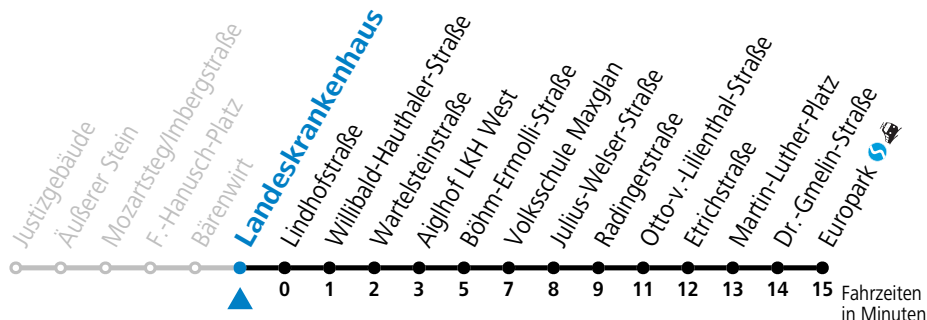

gültig von 23.10. bis 10.12.2022.

Alle Angaben ohne Gewähr.

Montag bis Freitag

Samstag

Sonn- und Feiertag

5 26 46 56

6 16 26 36 52

7 07 22 37 52

8 07 22 37 52

9 07 22 37 52

10 07 22 37 52

11 07 22 37 52

12 07 22 37 52

13 07 22 37 52

14 07 22 37 52

15 07 22 37 52

16 07 22 37 52

17 07 22 37 52

18 07 22 37 52

19 07 22 32 47

20 02 26 56

21 26

6 36 56

7 16 26 46

8 06 26 36 46 58

9 13 28 43 58

10 13 28 43 58

11 13 28 43 58

12 13 28 43 58

13 13 28 43 58

14 13 28 43 58

15 13 28 43 58

16 13 28 43 58

17 13 28 43 58

18 13 28 43

7 52

8 22 52

9 22 52

10 13 23 43

11 03 23 43

12 03 23 43

13 03 23 43

14 03 23 43

15 03 23 43

16 03 23 43

17 03 23 43

18 03 23 43

* **NACHTSTERN: Freitag, sowie vor Sonn-/Feiertag ab ca. 22:00 Uhr - Verkehr nach Samstag-Fahrplan**
Am 01.11., 08.12., 24.12. und 31.12. bitte Sonderfahrpläne beachten!

Ferien im Bundesland Salzburg: 24.12.2021 bis 09.01.2022, 14. bis 20.02., 09. bis 18.04., 09.07. bis 11.09., 24.09. und 26.10. bis 02.11.2022 (Vorbehaltlich Änderungen durch die Schulbehörde)

Aufgabenträgerschaft / Betreiber: Salzburg AG, Verkehr, Plainstraße 70, 5020 Salzburg, Tel.: +43 (0)800 220 050