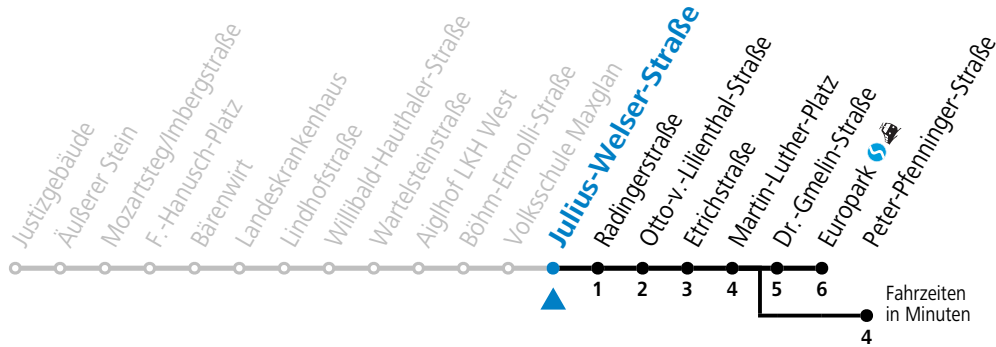

gültig von 23.10. bis 10.12.2022.

Alle Angaben ohne Gewähr.

Montag bis Freitag					Samstag					Sonn- und Feiertag					
5	34	54			6	44									
6	04	24	34	44	7	04	24	34	54						
7	02	17	32	47	8	14	34	44	54	8	00	30			
8	02	17	32	47	9	08	23	38	53	9	00	30			
9	02	17	32	47	10	08	23	38	53	10	00	21	31	51	
10	02	17	32	47	11	08	23	38	53	11	11	31	51		
11	02	17	32	47	12	08	23	38	53	12	11	31	51		
12	02	17	32	47	13	08	23	38	53	13	11	31	51		
13	02	17	32	47	14	08	23	38	53	14	11	31	51		
14	02	17	32	47	15	08	23	38	53	15	11	31	51		
15	02	17	32	47	16	08	23	38	53	16	11	31	51		
16	02	17	32	47	17	08	23	38	53	17	11	31	51		
17	02	17	32	47	18	08	23	38	53	18	11	31	51		
18	02	17	32	47											
19	02	17	32	39	54										
20	09	34													
21	04	34													
					23	27^b_a	57^b_a								
					0	27^b_a	57^c_a								

a = bis Peter-Pfenninger-Straße
b = verkehrt weiter via F.-Hanusch-Platz und Hauptbahnhof bis Schule Lehen (Linie 1)
c = verkehrt weiter via F.-Hanusch-Platz bis Polizeidirektion/Betriebshof (Linie 1)

* NACHTSTERN: Freitag, sowie vor Sonn-/Feiertag ab ca. 22:00 Uhr - Verkehr nach Samstag-Fahrplan Am 01.11., 08.12., 24.12. und 31.12. bitte Sonderfahrpläne beachten!

Ferien im Bundesland Salzburg: 24.12.2021 bis 09.01.2022, 14. bis 20.02., 09. bis 18.04., 09.07. bis 11.09., 24.09. und 26.10. bis 02.11.2022 (Vorbehaltlich Änderungen durch die Schulbehörde)

Aufgabenträgerschaft / Betreiber: Salzburg AG, Verkehr, Plainstraße 70, 5020 Salzburg, Tel.: +43 (0)800 220 050