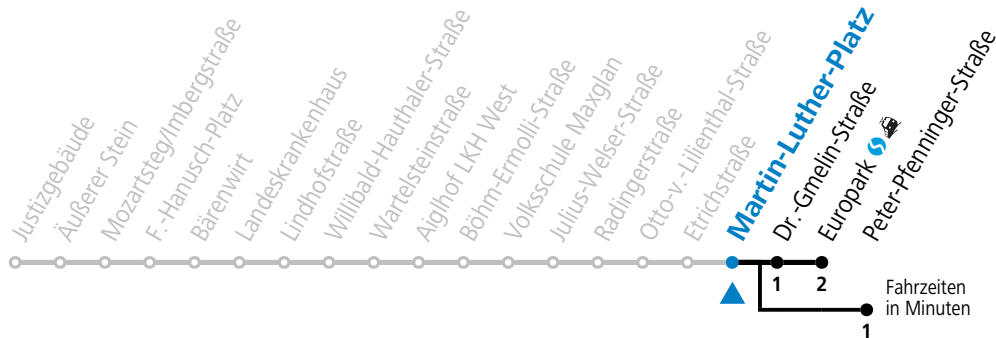

gültig von 23.10. bis 10.12.2022.

Alle Angaben ohne Gewähr.

Montag bis Freitag					Samstag					Sonn- und Feiertag				
5	38	58			6	48								
6	08	28	38	48	7	08	28	38	58					
7	06	21	36	51	8	18	38	48	58	8	04	34		
8	06	21	36	51	9	12	27	42	57	9	04	34		
9	06	21	36	51	10	12	27	42	57	10	04	25	35	55
10	06	21	36	51	11	12	27	42	57	11	15	35	55	
11	06	21	36	51	12	12	27	42	57	12	15	35	55	
12	06	21	36	51	13	12	27	42	57	13	15	35	55	
13	06	21	36	51	14	12	27	42	57	14	15	35	55	
14	06	21	36	51	15	12	27	42	57	15	15	35	55	
15	06	21	36	51	16	12	27	42	57	16	15	35	55	
16	06	21	36	51	17	12	27	42	57	17	15	35	55	
17	06	21	36	51	18	12	27	42	57	18	15	35	55	
18	06	21	36	51										
19	06	21	36	43 58										
20	13	38												
21	08	38												
					23	30^b_a								
					0	00^b_a	30^b_a							
					1	00^c_a								

a = bis Peter-Pfenninger-Straße
b = verkehrt weiter via F.-Hanusch-Platz und Hauptbahnhof bis Schule Lehen (Linie 1)
c = verkehrt weiter via F.-Hanusch-Platz bis Polizeidirektion/Betriebshof (Linie 1)

* NACHTSTERN: Freitag, sowie vor Sonn-/Feiertag ab ca. 22:00 Uhr - Verkehr nach Samstag-Fahrplan Am 01.11., 08.12., 24.12. und 31.12. bitte Sonderfahrpläne beachten!

Ferien im Bundesland Salzburg: 24.12.2021 bis 09.01.2022, 14. bis 20.02., 09. bis 18.04., 09.07. bis 11.09., 24.09. und 26.10. bis 02.11.2022 (Vorbehaltlich Änderungen durch die Schulbehörde)

Aufgabenträgerschaft / Betreiber: Salzburg AG, Verkehr, Plainstraße 70, 5020 Salzburg, Tel.: +43 (0)800 220 050