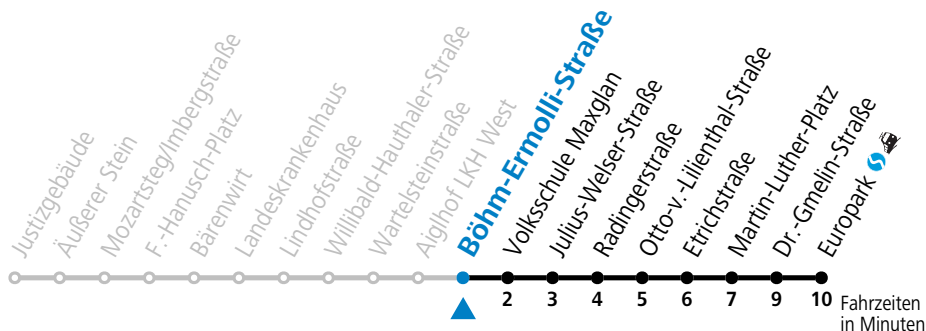

gültig von 23.10. bis 10.12.2022.

Alle Angaben ohne Gewähr.

Montag bis Freitag					Samstag					Sonn- und Feiertag				
5	31	51			6	41								
6	01	21	31	41 58	7	01	21	31	51	7	57			
7	13	28	43	58	8	11	31	41	51	8	27	57		
8	13	28	43	58	9	04	19	34	49	9	27	57		
9	13	28	43	58	10	04	19	34	49	10	18	28	48	
10	13	28	43	58	11	04	19	34	49	11	08	28	48	
11	13	28	43	58	12	04	19	34	49	12	08	28	48	
12	13	28	43	58	13	04	19	34	49	13	08	28	48	
13	13	28	43	58	14	04	19	34	49	14	08	28	48	
14	13	28	43	58	15	04	19	34	49	15	08	28	48	
15	13	28	43	58	16	04	19	34	49	16	08	28	48	
16	13	28	43	58	17	04	19	34	49	17	08	28	48	
17	13	28	43	58	18	04	19	34	49	18	08	28	48	
18	13	28	43	58										
19	13	28	36	51										
20	06	31												
21	01	31												

* **NACHTSTERN: Freitag, sowie vor Sonn-/Feiertag ab ca. 22:00 Uhr - Verkehr nach Samstag-Fahrplan**
Am 01.11., 08.12., 24.12. und 31.12. bitte Sonderfahrpläne beachten!

Ferien im Bundesland Salzburg: 24.12.2021 bis 09.01.2022, 14. bis 20.02., 09. bis 18.04., 09.07. bis 11.09., 24.09. und 26.10. bis 02.11.2022 (Vorbehaltlich Änderungen durch die Schulbehörde)

Aufgabenträgerschaft / Betreiber: Salzburg AG, Verkehr, Plainstraße 70, 5020 Salzburg, Tel.: +43 (0)800 220 050