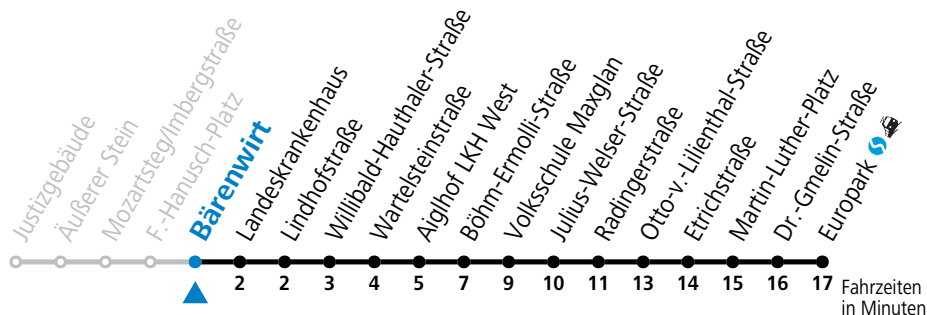

gültig von 23.10. bis 10.12.2022.

Alle Angaben ohne Gewähr.

Montag bis Freitag					Samstag					Sonn- und Feiertag					
5	24	44	54		6	34	54								
6	14	24	34	50	7	14	24	44		7	50				
7	05	20	35	50	8	04	24	34	44	56	8	20	50		
8	05	20	35	50	9	11	26	41	56	9	20	50			
9	05	20	35	50	10	11	26	41	56	10	11	21	41		
10	05	20	35	50	11	11	26	41	56	11	01	21	41		
11	05	20	35	50	12	11	26	41	56	12	01	21	41		
12	05	20	35	50	13	11	26	41	56	13	01	21	41		
13	05	20	35	50	14	11	26	41	56	14	01	21	41		
14	05	20	35	50	15	11	26	41	56	15	01	21	41		
15	05	20	35	50	16	11	26	41	56	16	01	21	41		
16	05	20	35	50	17	11	26	41	56	17	01	21	41		
17	05	20	35	50	18	11	26	41		18	01	21	41		
18	05	20	35	50											
19	05	20	30	45											
20	00	24	54												
21	24														

* **NACHTSTERN: Freitag, sowie vor Sonn-/Feiertag ab ca. 22:00 Uhr - Verkehr nach Samstag-Fahrplan**
Am 01.11., 08.12., 24.12. und 31.12. bitte Sonderfahrpläne beachten!

Ferien im Bundesland Salzburg: 24.12.2021 bis 09.01.2022, 14. bis 20.02., 09. bis 18.04., 09.07. bis 11.09., 24.09. und 26.10. bis 02.11.2022 (Vorbehaltlich Änderungen durch die Schulbehörde)

Aufgabenträgerschaft / Betreiber: Salzburg AG, Verkehr, Plainstraße 70, 5020 Salzburg, Tel.: +43 (0)800 220 050