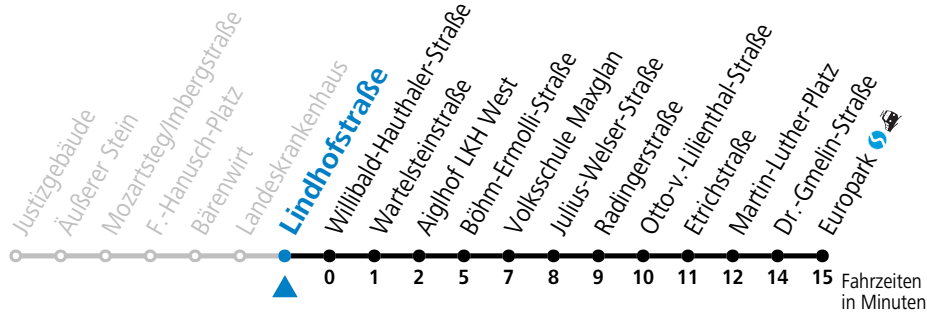

gültig von 23.10. bis 10.12.2022.

Alle Angaben ohne Gewähr.

Montag bis Freitag	Samstag	Sonn- und Feiertag
5 27 47 57		
6 17 27 37 53	6 37 57	
7 08 23 38 53	7 17 27 47	7 53
8 08 23 38 53	8 07 27 37 47 59	8 23 53
9 08 23 38 53	9 14 29 44 59	9 23 53
10 08 23 38 53	10 14 29 44 59	10 14 24 44
11 08 23 38 53	11 14 29 44 59	11 04 24 44
12 08 23 38 53	12 14 29 44 59	12 04 24 44
13 08 23 38 53	13 14 29 44 59	13 04 24 44
14 08 23 38 53	14 14 29 44 59	14 04 24 44
15 08 23 38 53	15 14 29 44 59	15 04 24 44
16 08 23 38 53	16 14 29 44 59	16 04 24 44
17 08 23 38 53	17 14 29 44 59	17 04 24 44
18 08 23 38 53	18 14 29 44	18 04 24 44
19 08 23 32 47		
20 02 27 57		
21 27		

* **NACHTSTERN: Freitag, sowie vor Sonn-/Feiertag ab ca. 22:00 Uhr - Verkehr nach Samstag-Fahrplan**
Am 01.11., 08.12., 24.12. und 31.12. bitte Sonderfahrpläne beachten!

Ferien im Bundesland Salzburg: 24.12.2021 bis 09.01.2022, 14. bis 20.02., 09. bis 18.04., 09.07. bis 11.09., 24.09. und 26.10. bis 02.11.2022 (Vorbehaltlich Änderungen durch die Schulbehörde)

Aufgabenträgerschaft / Betreiber: Salzburg AG, Verkehr, Plainstraße 70, 5020 Salzburg, Tel.: +43 (0)800 220 050