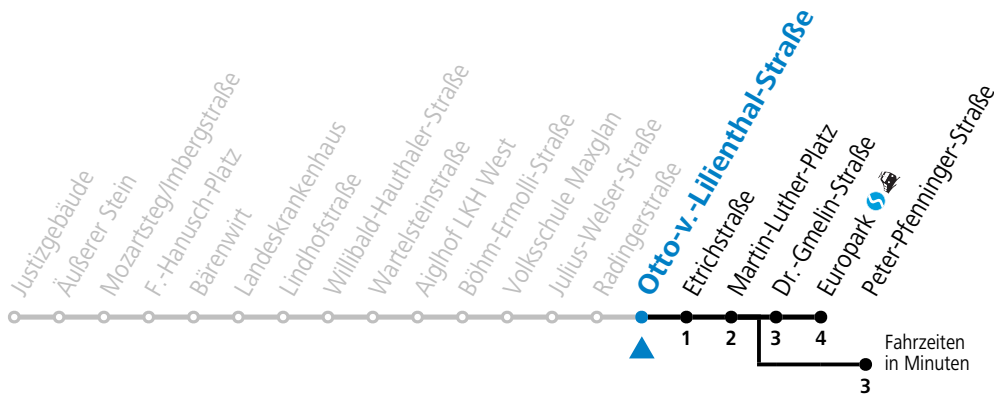

gültig von 23.10. bis 10.12.2022.

Alle Angaben ohne Gewähr.

Montag bis Freitag					Samstag					Sonn- und Feiertag					
5	36	56			6	46									
6	06	26	36	46	7	06	26	36	56						
7	04	19	34	49	8	16	36	46	56	8	02	32			
8	04	19	34	49	9	10	25	40	55	9	02	32			
9	04	19	34	49	10	10	25	40	55	10	02	23	33	53	
10	04	19	34	49	11	10	25	40	55	11	13	33	53		
11	04	19	34	49	12	10	25	40	55	12	13	33	53		
12	04	19	34	49	13	10	25	40	55	13	13	33	53		
13	04	19	34	49	14	10	25	40	55	14	13	33	53		
14	04	19	34	49	15	10	25	40	55	15	13	33	53		
15	04	19	34	49	16	10	25	40	55	16	13	33	53		
16	04	19	34	49	17	10	25	40	55	17	13	33	53		
17	04	19	34	49	18	10	25	40	55	18	13	33	53		
18	04	19	34	49											
19	04	19	34	41	56										
20	11	36													
21	06	36													
					23	28^a	58^b								
					0	28^b	58^c								

a = bis Peter-Pfenninger-Straße
b = verkehrt weiter via F.-Hanusch-Platz und Hauptbahnhof bis Schule Lehen (Linie 1)
c = verkehrt weiter via F.-Hanusch-Platz bis Polizeidirektion/Betriebshof (Linie 1)

* NACHTSTERN: Freitag, sowie vor Sonn-/Feiertag ab ca. 22:00 Uhr - Verkehr nach Samstag-Fahrplan Am 01.11., 08.12., 24.12. und 31.12. bitte Sonderfahrpläne beachten!

Ferien im Bundesland Salzburg: 24.12.2021 bis 09.01.2022, 14. bis 20.02., 09. bis 18.04., 09.07. bis 11.09., 24.09. und 26.10. bis 02.11.2022 (Vorbehaltlich Änderungen durch die Schulbehörde)

Aufgabenträgerschaft / Betreiber: Salzburg AG, Verkehr, Plainstraße 70, 5020 Salzburg, Tel.: +43 (0)800 220 050