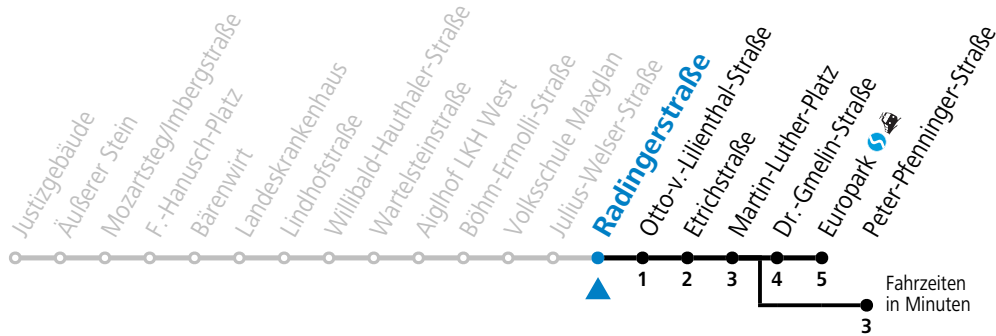

gültig von 23.10. bis 10.12.2022.

Alle Angaben ohne Gewähr.

Montag bis Freitag					Samstag					Sonn- und Feiertag				
5	35	55			6	45								
6	05	25	35	45	7	05	25	35	55					
7	03	18	33	48	8	15	35	45	55	8	01	31		
8	03	18	33	48	9	09	24	39	54	9	01	31		
9	03	18	33	48	10	09	24	39	54	10	01	22	32	52
10	03	18	33	48	11	09	24	39	54	11	12	32	52	
11	03	18	33	48	12	09	24	39	54	12	12	32	52	
12	03	18	33	48	13	09	24	39	54	13	12	32	52	
13	03	18	33	48	14	09	24	39	54	14	12	32	52	
14	03	18	33	48	15	09	24	39	54	15	12	32	52	
15	03	18	33	48	16	09	24	39	54	16	12	32	52	
16	03	18	33	48	17	09	24	39	54	17	12	32	52	
17	03	18	33	48	18	09	24	39	54	18	12	32	52	
18	03	18	33	48										
19	03	18	33	40 55										
20	10	35												
21	05	35												
					23	28^a	58^b							
					0	28^a	58^c							

a = bis Peter-Pfenninger-Straße
b = verkehrt weiter via F.-Hanusch-Platz und Hauptbahnhof bis Schule Lehen (Linie 1)
c = verkehrt weiter via F.-Hanusch-Platz bis Polizeidirektion/Betriebshof (Linie 1)

* NACHTSTERN: Freitag, sowie vor Sonn-/Feiertag ab ca. 22:00 Uhr - Verkehr nach Samstag-Fahrplan Am 01.11., 08.12., 24.12. und 31.12. bitte Sonderfahrpläne beachten!

Ferien im Bundesland Salzburg: 24.12.2021 bis 09.01.2022, 14. bis 20.02., 09. bis 18.04., 09.07. bis 11.09., 24.09. und 26.10. bis 02.11.2022 (Vorbehaltlich Änderungen durch die Schulbehörde)

Aufgabenträgerschaft / Betreiber: Salzburg AG, Verkehr, Plainstraße 70, 5020 Salzburg, Tel.: +43 (0)800 220 050