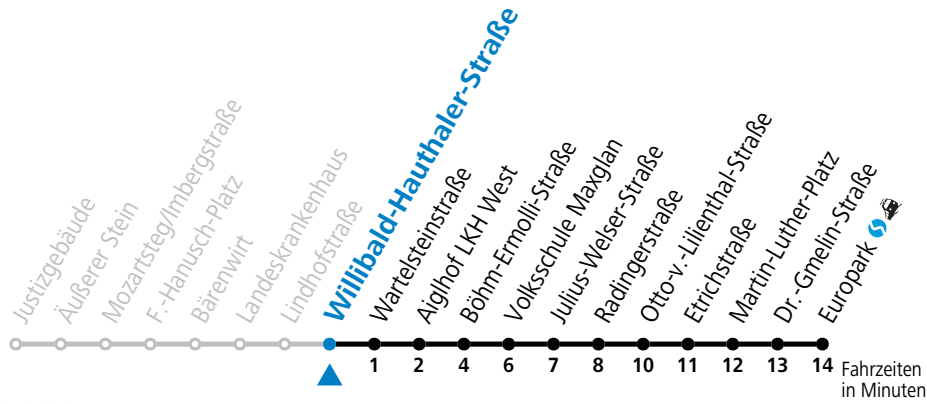

gültig von 23.10. bis 10.12.2022.

Alle Angaben ohne Gewähr.

Montag bis Freitag					Samstag					Sonn- und Feiertag				
5	27	47	57		6	37	57							
6	17	27	37	53	7	17	27	47		7	53			
8	08	23	38	53	8	07	27	37	47	59	8	23	53	
9	08	23	38	53	9	14	29	44	59	9	23	53		
10	08	23	38	53	10	14	29	44	59	10	14	24	44	
11	08	23	38	53	11	14	29	44	59	11	04	24	44	
12	08	23	38	53	12	14	29	44	59	12	04	24	44	
13	08	23	38	53	13	14	29	44	59	13	04	24	44	
14	08	23	38	53	14	14	29	44	59	14	04	24	44	
15	08	23	38	53	15	14	29	44	59	15	04	24	44	
16	08	23	38	53	16	14	29	44	59	16	04	24	44	
17	08	23	38	53	17	14	29	44	59	17	04	24	44	
18	08	23	38	53	18	14	29	44		18	04	24	44	
19	08	23	33	48										
20	03	27	57											
21	27													

* **NACHTSTERN: Freitag, sowie vor Sonn-/Feiertag ab ca. 22:00 Uhr - Verkehr nach Samstag-Fahrplan**
Am 01.11., 08.12., 24.12. und 31.12. bitte Sonderfahrpläne beachten!

Ferien im Bundesland Salzburg: 24.12.2021 bis 09.01.2022, 14. bis 20.02., 09. bis 18.04., 09.07. bis 11.09., 24.09. und 26.10. bis 02.11.2022 (Vorbehaltlich Änderungen durch die Schulbehörde)

Aufgabenträgerschaft / Betreiber: Salzburg AG, Verkehr, Plainstraße 70, 5020 Salzburg, Tel.: +43 (0)800 220 050