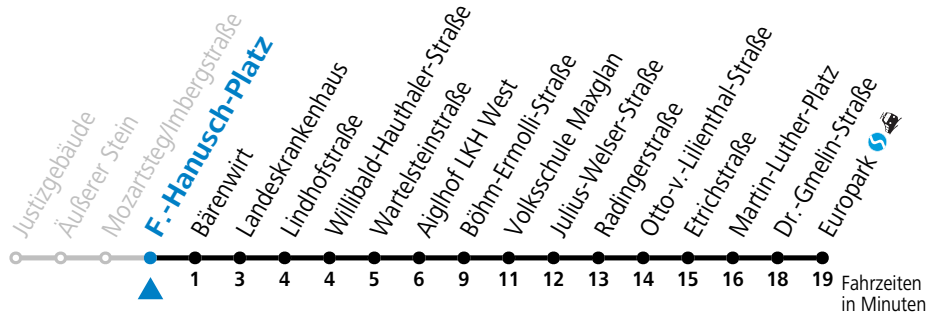

gültig von 23.10. bis 10.12.2022.

Alle Angaben ohne Gewähr.

Montag bis Freitag	Samstag	Sonn- und Feiertag
5 23 43 53		
6 13 23 33 49	6 33 53	
7 04 19 34 49	7 13 23 43	7 49
8 04 19 34 49	8 03 23 33 43 55	8 19 49
9 04 19 34 49	9 10 25 40 55	9 19 49
10 04 19 34 49	10 10 25 40 55	10 10 20 40
11 04 19 34 49	11 10 25 40 55	11 00 20 40
12 04 19 34 49	12 10 25 40 55	12 00 20 40
13 04 19 34 49	13 10 25 40 55	13 00 20 40
14 04 19 34 49	14 10 25 40 55	14 00 20 40
15 04 19 34 49	15 10 25 40 55	15 00 20 40
16 04 19 34 49	16 10 25 40 55	16 00 20 40
17 04 19 34 49	17 10 25 40 55	17 00 20 40
18 04 19 34 49	18 10 25 40	18 00 20 40
19 04 19 28 43 58		
20 23 53		
21 23		

* **NACHTSTERN: Freitag, sowie vor Sonn-/Feiertag ab ca. 22:00 Uhr - Verkehr nach Samstag-Fahrplan**
Am 01.11., 08.12., 24.12. und 31.12. bitte Sonderfahrpläne beachten!

Ferien im Bundesland Salzburg: 24.12.2021 bis 09.01.2022, 14. bis 20.02., 09. bis 18.04., 09.07. bis 11.09., 24.09. und 26.10. bis 02.11.2022 (Vorbehaltlich Änderungen durch die Schulbehörde)

Aufgabenträgerschaft / Betreiber: Salzburg AG, Verkehr, Plainstraße 70, 5020 Salzburg, Tel.: +43 (0)800 220 050