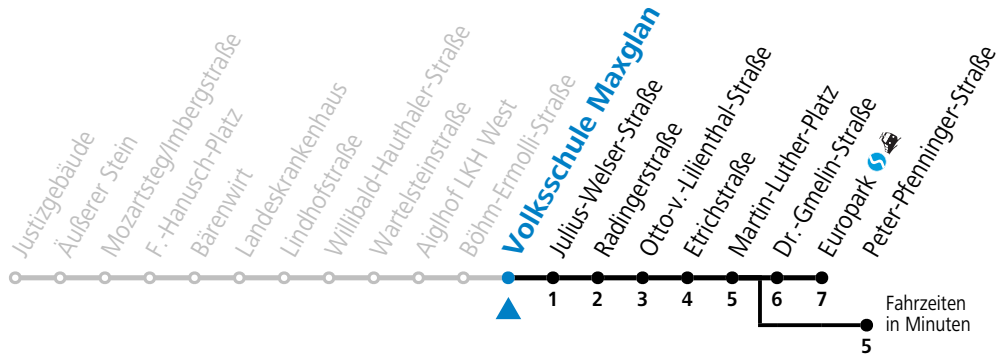

gültig von 23.10. bis 10.12.2022.

Alle Angaben ohne Gewähr.

Montag bis Freitag					Samstag					Sonn- und Feiertag					
5	33	53			6	43									
6	03	23	33	43	7	03	23	33	53	7	59				
7	01	16	31	46	8	13	33	43	53	8	29	59			
8	01	16	31	46	9	07	22	37	52	9	29	59			
9	01	16	31	46	10	07	22	37	52	10	20	30	50		
10	01	16	31	46	11	07	22	37	52	11	10	30	50		
11	01	16	31	46	12	07	22	37	52	12	10	30	50		
12	01	16	31	46	13	07	22	37	52	13	10	30	50		
13	01	16	31	46	14	07	22	37	52	14	10	30	50		
14	01	16	31	46	15	07	22	37	52	15	10	30	50		
15	01	16	31	46	16	07	22	37	52	16	10	30	50		
16	01	16	31	46	17	07	22	37	52	17	10	30	50		
17	01	16	31	46	18	07	22	37	52	18	10	30	50		
18	01	16	31	46											
19	01	16	31	38	53										
20	08	33													
21	03	33													
					23	26^a	56^b								
					0	26^b	56^c								

a = bis Peter-Pfenninger-Straße
b = verkehrt weiter via F.-Hanusch-Platz und Hauptbahnhof bis Schule Lehen (Linie 1)
c = verkehrt weiter via F.-Hanusch-Platz bis Polizeidirektion/Betriebshof (Linie 1)

* NACHTSTERN: Freitag, sowie vor Sonn-/Feiertag ab ca. 22:00 Uhr - Verkehr nach Samstag-Fahrplan Am 01.11., 08.12., 24.12. und 31.12. bitte Sonderfahrpläne beachten!

Ferien im Bundesland Salzburg: 24.12.2021 bis 09.01.2022, 14. bis 20.02., 09. bis 18.04., 09.07. bis 11.09., 24.09. und 26.10. bis 02.11.2022 (Vorbehaltlich Änderungen durch die Schulbehörde)

Aufgabenträgerschaft / Betreiber: Salzburg AG, Verkehr, Plainstraße 70, 5020 Salzburg, Tel.: +43 (0)800 220 050