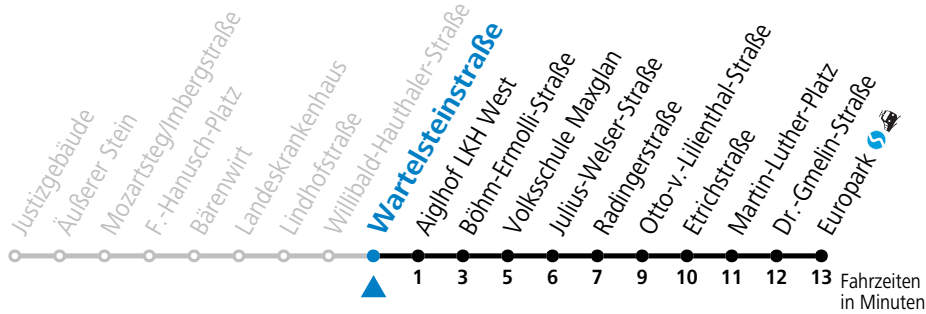

gültig von 23.10. bis 10.12.2022.

Alle Angaben ohne Gewähr.

Montag bis Freitag	Samstag	Sonn- und Feiertag
5 28 48 58		
6 18 28 38 54	6 38 58	
7 09 24 39 54	7 18 28 48	7 54
8 09 24 39 54	8 08 28 38 48	8 24 54
9 09 24 39 54	9 00 15 30 45	9 24 54
10 09 24 39 54	10 00 15 30 45	10 15 25 45
11 09 24 39 54	11 00 15 30 45	11 05 25 45
12 09 24 39 54	12 00 15 30 45	12 05 25 45
13 09 24 39 54	13 00 15 30 45	13 05 25 45
14 09 24 39 54	14 00 15 30 45	14 05 25 45
15 09 24 39 54	15 00 15 30 45	15 05 25 45
16 09 24 39 54	16 00 15 30 45	16 05 25 45
17 09 24 39 54	17 00 15 30 45	17 05 25 45
18 09 24 39 54	18 00 15 30 45	18 05 25 45
19 09 24 34 49		
20 04 28 58		
21 28		

* **NACHTSTERN: Freitag, sowie vor Sonn-/Feiertag ab ca. 22:00 Uhr - Verkehr nach Samstag-Fahrplan**
Am 01.11., 08.12., 24.12. und 31.12. bitte Sonderfahrpläne beachten!

Ferien im Bundesland Salzburg: 24.12.2021 bis 09.01.2022, 14. bis 20.02., 09. bis 18.04., 09.07. bis 11.09., 24.09. und 26.10. bis 02.11.2022 (Vorbehaltlich Änderungen durch die Schulbehörde)

Aufgabenträgerschaft / Betreiber: Salzburg AG, Verkehr, Plainstraße 70, 5020 Salzburg, Tel.: +43 (0)800 220 050