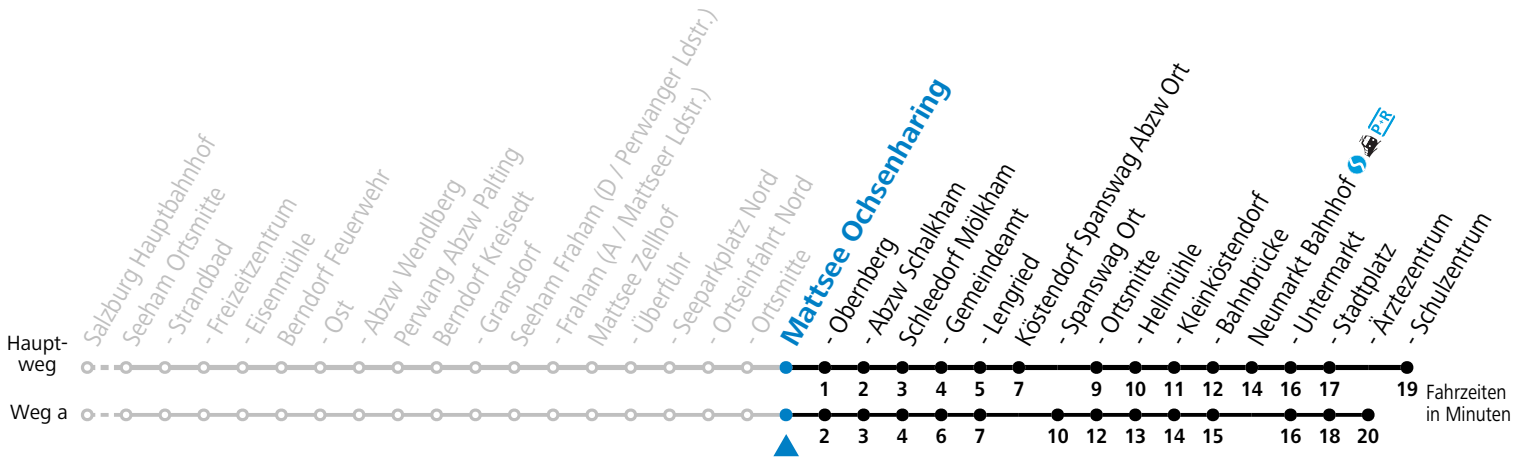

gültig ab 11.12.2022.

Alle Angaben ohne Gewähr.

Montag - Freitag					Samstag	
6	03_b	42_{aS}	51_S	51_F	7	09
7	40				8	09
9	10				9	09
10	10				10	09
11	10				11	09
12	10	43_b			12	09
13	10	40_S			13	09
14	10				14	09
15	10				15	09
16	10				16	09
17	10				17	09
18	10				18	09
19	10				19	09
20	09				20	09

F = nur Montag bis Freitag, wenn schulfreier Werktag in Salzburg
S = nur Montag bis Freitag, wenn Schultag in Salzburg
a = fährt Weg a
b = Fahrt der Linie 129
c = verkehrt via Neumarkt Ärztzentrum weiter nach Seekirchen Gymnasium (Linie 130/131)

Am 24.12. und 31.12. (sofern nicht Sonntag) gilt der Samstag-Fahrplan

Ferien im Bundesland Salzburg: 24.12.2022 bis 06.01.2023, 13. bis 19.02., 01. bis 10.04., 08.07. bis 10.09., 24.09. und 26.10. bis 02.11.2023 (Vorbehaltlich Änderungen durch die Schulbehörde)