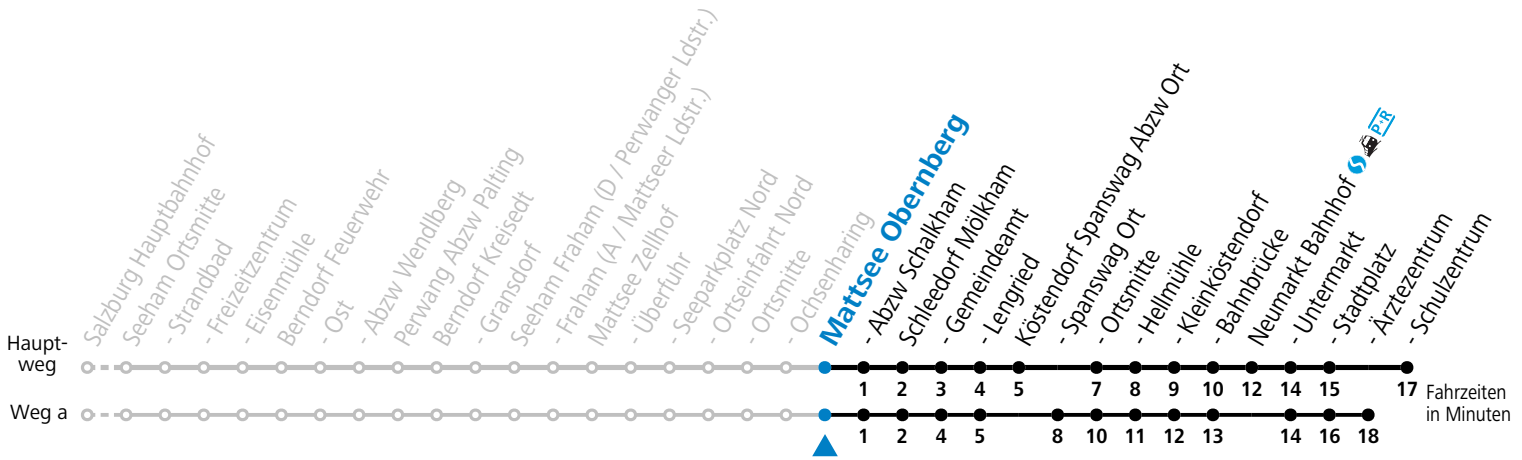

gültig ab 11.12.2022.

Alle Angaben ohne Gewähr.

Montag - Freitag					Samstag	
6	04_b	44_{aS}^c	53_S^b	53_F	7	11
7	42				8	11
9	12				9	11
10	12				10	11
11	12				11	11
12	12	45_S^b			12	11
13	12	42_S			13	11
14	12				14	11
15	12				15	11
16	12				16	11
17	12				17	11
18	12				18	11
19	12				19	11
20	11				20	11

F = nur Montag bis Freitag, wenn schulfreier Werktag in Salzburg
S = nur Montag bis Freitag, wenn Schultag in Salzburg
a = fährt Weg a
b = Fahrt der Linie 129
c = verkehrt via Neumarkt Ärztezentrum weiter nach Seekirchen Gymnasium (Linie 130/131)

Am 24.12. und 31.12. (sofern nicht Sonntag) gilt der Samstag-Fahrplan

Ferien im Bundesland Salzburg: 24.12.2022 bis 06.01.2023, 13. bis 19.02., 01. bis 10.04., 08.07. bis 10.09., 24.09. und 26.10. bis 02.11.2023 (Vorbehaltlich Änderungen durch die Schulbehörde)