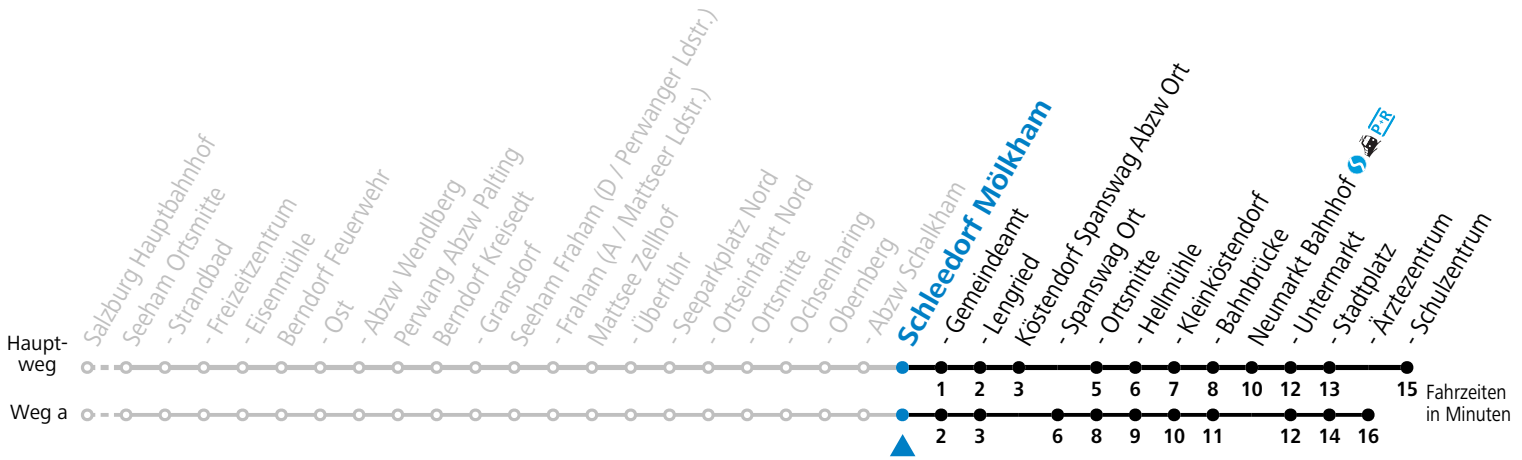

gültig ab 11.12.2022.

Alle Angaben ohne Gewähr.

Montag - Freitag					Samstag	
6	06_b	46_{aS}	55_S	55_F	7	13
7	44				8	13
9	14				9	13
10	14				10	13
11	14				11	13
12	14	47_S			12	13
13	14	44_S			13	13
14	14				14	13
15	14				15	13
16	14				16	13
17	14				17	13
18	14				18	13
19	14				19	13
20	13				20	13

F = nur Montag bis Freitag, wenn schulfreier Werktag in Salzburg
S = nur Montag bis Freitag, wenn Schultag in Salzburg
a = fährt Weg a
b = Fahrt der Linie 129
c = verkehrt via Neumarkt Ärztezentrum weiter nach Seekirchen Gymnasium (Linie 130/131)

Am 24.12. und 31.12. (sofern nicht Sonntag) gilt der Samstag-Fahrplan

Ferien im Bundesland Salzburg: 24.12.2022 bis 06.01.2023, 13. bis 19.02., 01. bis 10.04., 08.07. bis 10.09., 24.09. und 26.10. bis 02.11.2023 (Vorbehaltlich Änderungen durch die Schulbehörde)