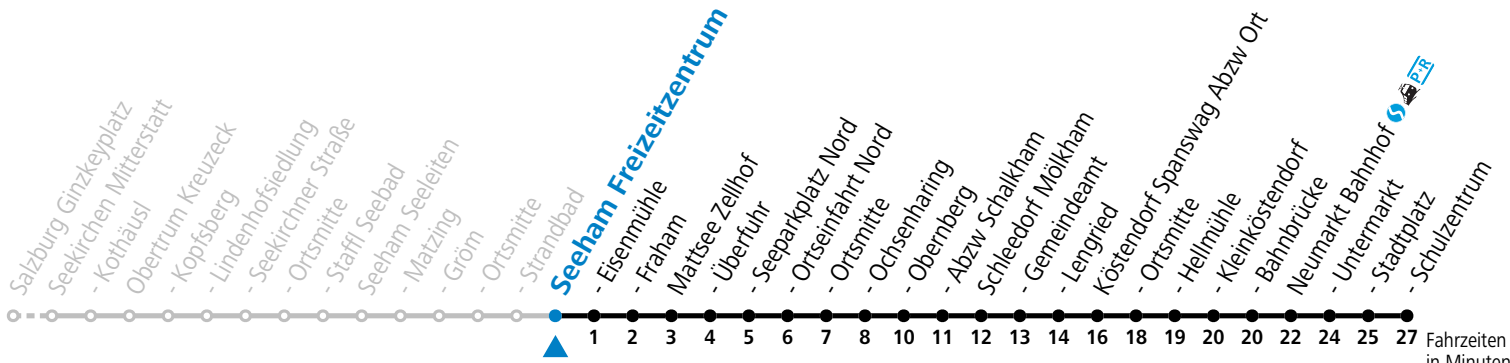

gültig ab 11.12.2022.

Fahrzeiten in Minuten
Alle Angaben ohne Gewähr.

Montag - Freitag		Samstag	
5	41_a		
6	40_a	6	31_a
7	01_a 31	7	01
		8	01
9	01	9	01
10	01	10	01
11	01	11	01
12	01	12	01
13	01 32_a	13	01
14	01 32_a	14	01
15	01 32_a	15	01
16	01 32_a 46_a	16	01
17	01 16_a 46_a	17	01
18	01 32_a 46_a	18	01
19	01 32_a	19	01
20	01	20	01
21	01_a	21	01_a
23	07_a 31_a	23	31_a
0	31_a		

a = bis Mattsee Ochsenharing

Am 24.12. und 31.12. (sofern nicht Sonntag) gilt der Samstag-Fahrplan

Ferien im Bundesland Salzburg: 24.12.2022 bis 06.01.2023, 13. bis 19.02., 01. bis 10.04., 08.07. bis 10.09., 24.09. und 26.10. bis 02.11.2023 (Vorbehaltlich Änderungen durch die Schulbehörde)