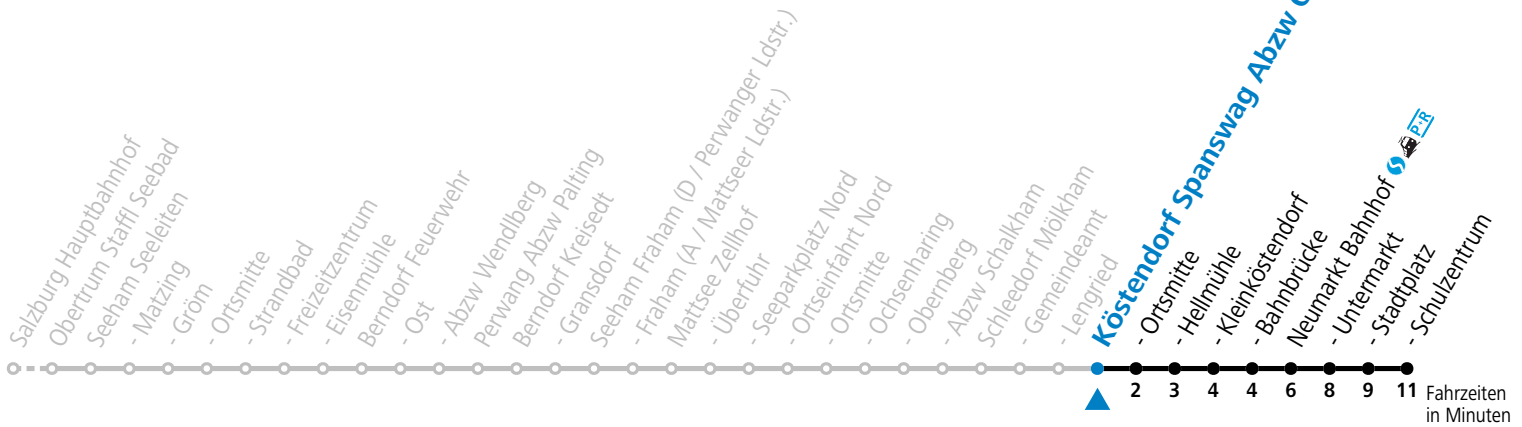

gültig ab 11.12.2022.

Alle Angaben ohne Gewähr.

Montag - Freitag	Samstag

6	10_a 59_S 59_F	7	16
7	48	8	16
9	18	9	16
10	18	10	16
11	18	11	16
12	18 51_a	12	16
13	18 48_S	13	16
14	18	14	16
15	18	15	16
16	18	16	16
17	17	17	16
18	17	18	16
19	17	19	16
20	16	20	16

F = nur Montag bis Freitag, wenn schulfreier Werktag in Salzburg   S = nur Montag bis Freitag, wenn Schultag in Salzburg   a = Fahrt der Linie 129

Am 24.12. und 31.12. (sofern nicht Sonntag) gilt der Samstag-Fahrplan

Ferien im Bundesland Salzburg: 24.12.2022 bis 06.01.2023, 13. bis 19.02., 01. bis 10.04., 08.07. bis 10.09., 24.09. und 26.10. bis 02.11.2023 (Vorbehaltlich Änderungen durch die Schulbehörde)