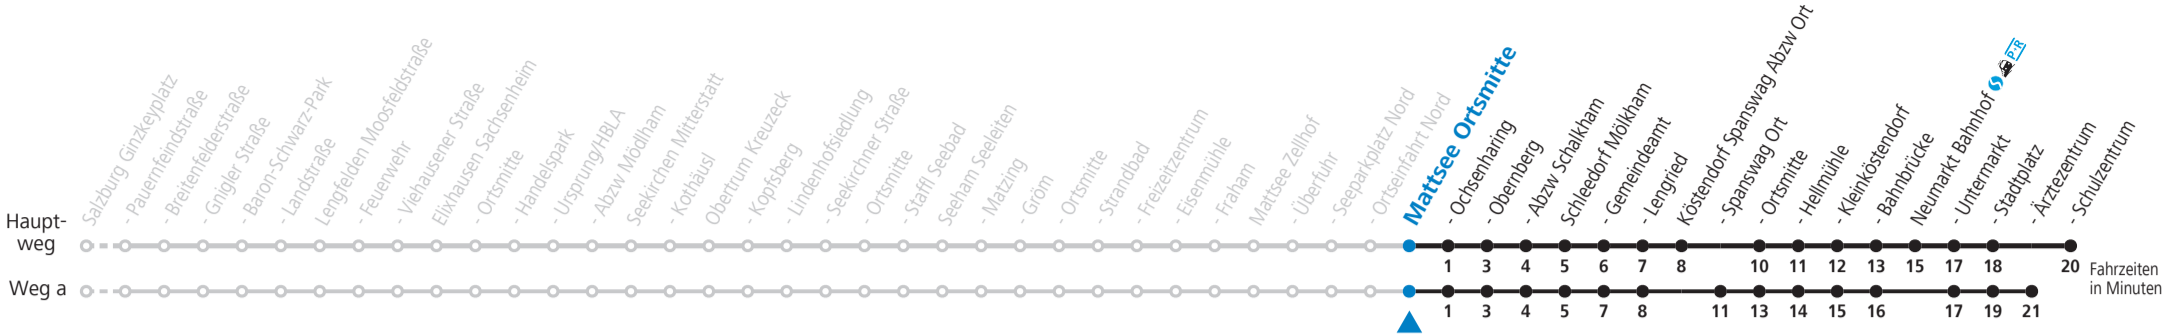

Datum: 20.11.2022 12:26:00; Linie: 99-129-M-11-H; Haltestelle: 50163

121 (Salzburg -) Obertrum - Seeham - Mattsee - Neumarkt

gültig ab 11.12.2022.

Alle Angaben ohne Gewähr.

Montag - Freitag				Samstag	
5	48 _b				
6	41 _{aS}	50 _b	50 _F	6	38 _b
7	09 _b	39		7	08
				8	08
9-12	09			9-12	08
13-15	09	39 _b		13-15	08
16	09	39 _b	54 _b	16	08
17	09	24 _b	54 _b	17	08
18	09	39 _b	54 _b	18	08
19	09	39 _b		19	08
20	08			20	08
21	08 _b			21	08 _b
23	14 _b	38 _b		23	38 _b
0	38 _b				