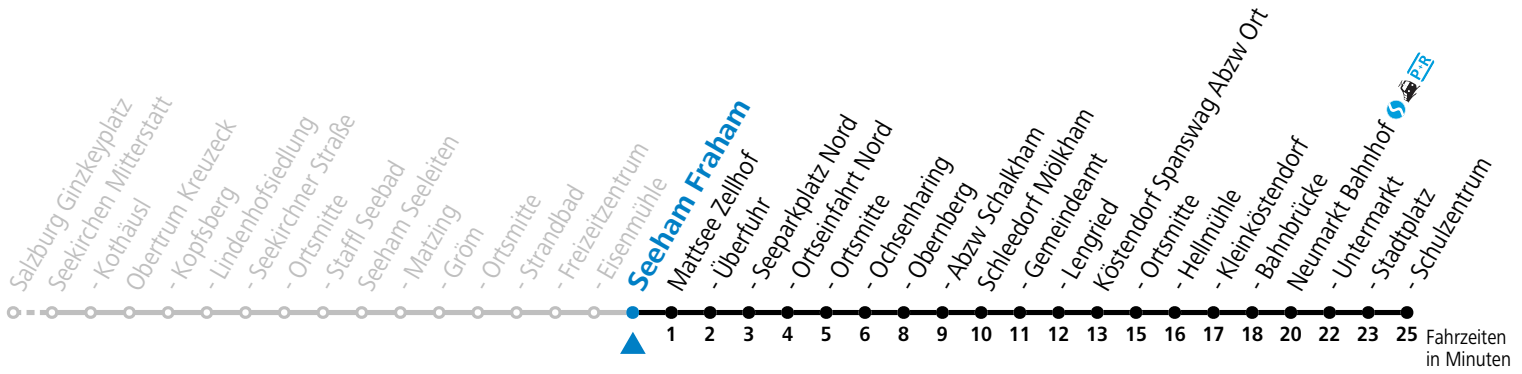

gültig ab 11.12.2022.

Alle Angaben ohne Gewähr.

Montag - Freitag					Samstag	
5	43_b					
6	45_b			6	33_b	
7	04_b	34		7	03	
				8	03	
9	04			9	03	
10	04			10	03	
11	04			11	03	
12	04			12	03	
13	04	34_b		13	03	
14	03_{aS}^c	04	34_b	14	03	
15	04	34_b		15	03	
16	04	34_b	34_{aS}^c	16	03	49_b
17	04	19_b	49_b	17	03	
18	04	34_b	49_b	18	03	
19	04	34_b		19	03	
20	03			20	03	
21	03_b			21	03_b	
23	09_b	33_b		23	33_b	
0	33_b					

S = nur Montag bis Freitag, wenn Schultag in Salzburg
a = bis Mattsee Zellhof
b = bis Mattsee Ochsenharing
c = Fahrt der Linie 119 nach Palting, weiter nach Jeging und Mattighofen (ÖÖV-Linie 875)

Am 24.12. und 31.12. (sofern nicht Sonntag) gilt der Samstag-Fahrplan

Ferien im Bundesland Salzburg: 24.12.2022 bis 06.01.2023, 13. bis 19.02., 01. bis 10.04., 08.07. bis 10.09., 24.09. und 26.10. bis 02.11.2023 (Vorbehaltlich Änderungen durch die Schulbehörde)