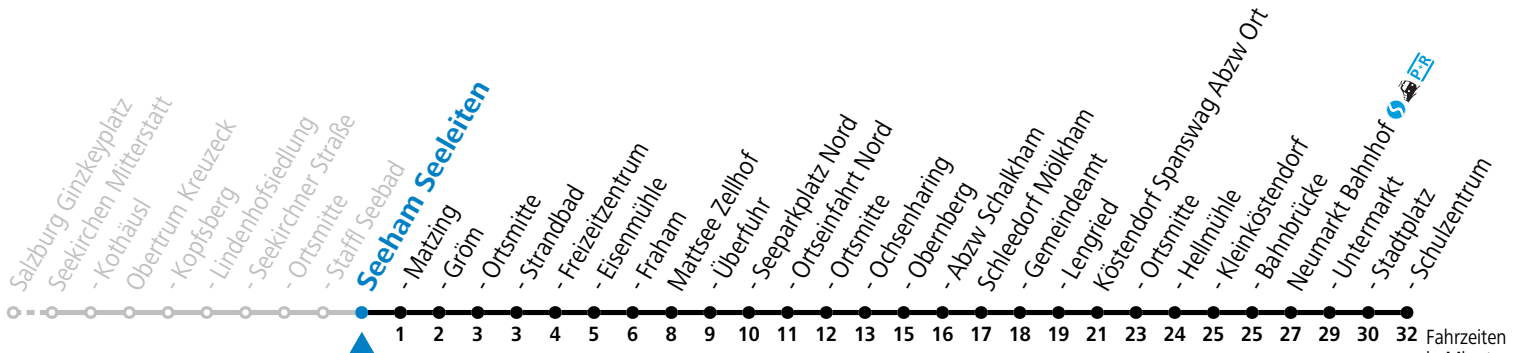

a = bis Mattsee Ochsenharing

Am 24.12. und 31.12. (sofern nicht Sonntag) gilt der Samstag-Fahrplan

Ferien im Bundesland Salzburg: 24.12.2022 bis 06.01.2023, 13. bis 19.02., 01. bis 10.04., 08.07. bis 10.09., 24.09. und 26.10. bis 02.11.2023 (Vorbehaltlich Änderungen durch die Schulbehörde)