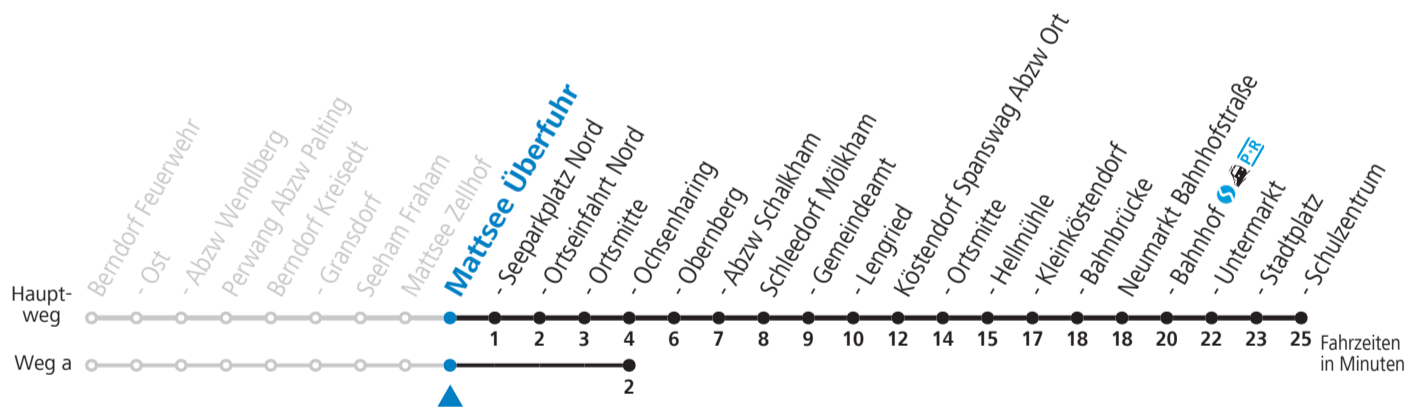

129 Berndorf - / Seekirchen - Köstendorf - Neumarkt

gültig ab 10.12.2022.

Alle Angaben ohne Gewähr.

Montag - Freitag			
5	04_c	59	
6	46_s		
7	11_b		

S = nur Montag bis Freitag, wenn Schultag in Salzburg a = fährt Weg a b = bis Mattsee Ortsmitte c = ab Mattsee Ochsenharing weiter über Mattsee Ortsmitte - Seeham nach Salzburg (Linie 120)

Samstag, Sonn- und Feiertag kein Linienverkehr, am 24.12. und 31.12. kein Linienverkehr

Ferien im Bundesland Salzburg: 24.12.2022 bis 06.01.2023, 13. bis 19.02., 01. bis 10.04., 08.07. bis 10.09., 24.09. und 26.10. bis 02.11.2023 (Vorbehaltlich Änderungen durch die Schulbehörde)