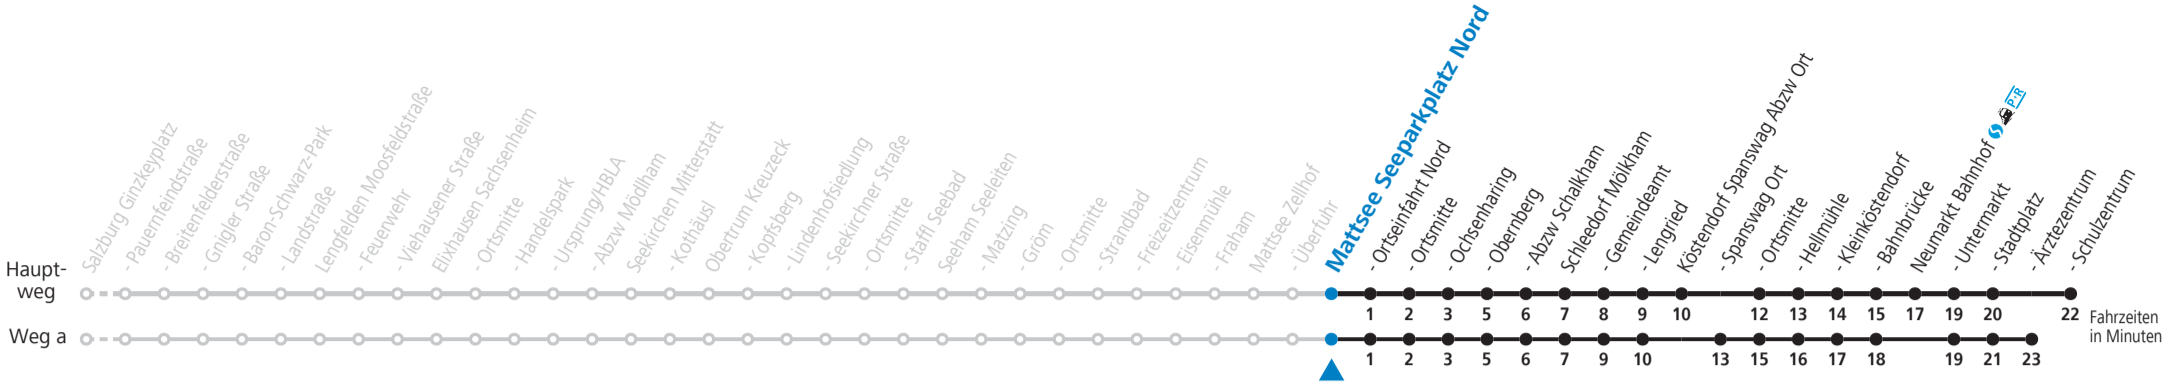

121 (Salzburg -) Obertrum - Seeham - Mattsee - Neumarkt

gültig ab 11.12.2022.

Alle Angaben ohne Gewähr.

Montag - Freitag				Samstag	
5	46_b			6	36_b
6	39_{as}	48_b	48_F	7	06
7	07_b	37		8	06
9-12	07			9-12	06
13-15	07	37_b		13-15	06
16	07	37_b	52_b	16	06
17	07	22_b	52_b	17	06
18	07	37_b	52_b	18	06
19	07	37_b		19	06
20	06			20	06
21	06_b			21	06_b
23	12_b	36_b		23	36_b
0	36_b				

F = nur Montag bis Freitag, wenn schulfreier Werktag in Salzburg   a = fährt Weg a   b = bis Mattsee Ochsenharing   c = verkehrt via Neumarkt Ärztezentrum weiter nach Seekirchen Gymnasium (Linie 130/131)
S = nur Montag bis Freitag, wenn Schultag in Salzburg

Am 24.12. und 31.12. (sofern nicht Sonntag) gilt der Samstag-Fahrplan

Ferien im Bundesland Salzburg: 24.12.2022 bis 06.01.2023, 13. bis 19.02., 01. bis 10.04., 08.07. bis 10.09., 24.09. und 26.10. bis 02.11.2023 (Vorbehaltlich Änderungen durch die Schulbehörde)