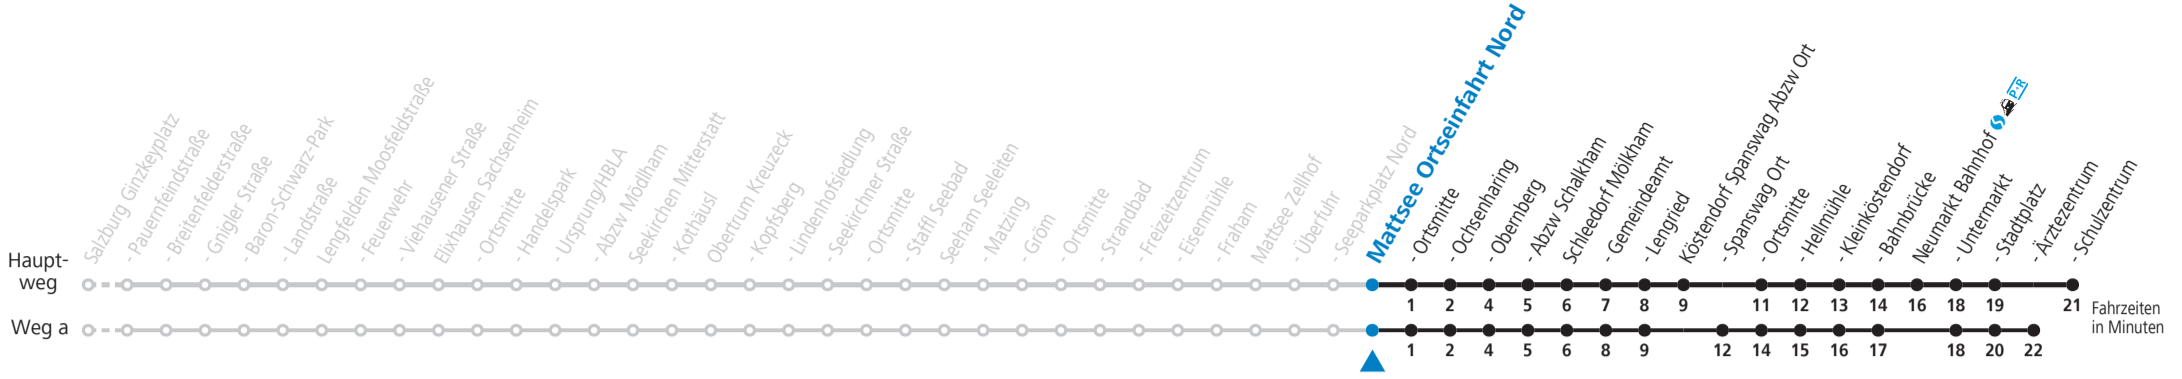

121 (Salzburg -) Obertrum - Seeham - Mattsee - Neumarkt

gültig ab 11.12.2022.

Alle Angaben ohne Gewähr.

Montag - Freitag				Samstag	
5	47_b			6	37_b
6	40_{as}	49_b	49_F	7	07
7	08_b	38		8	07
9-12	08			9-12	07
13-15	08	38_b		13-15	07
16	08	38_b	53_b	16	07
17	08	23_b	53_b	17	07
18	08	38_b	53_b	18	07
19	08	38_b		19	07
20	07			20	07
21	07_b			21	07_b
23	13_b	37_b		23	37_b
0	37_b				

F = nur Montag bis Freitag, wenn schulfreier Werktag in Salzburg a = fährt Weg a b = bis Mattsee Ochsenharing c = verkehrt via Neumarkt Ärztezentrum weiter nach Seekirchen Gymnasium (Linie 130/131)
S = nur Montag bis Freitag, wenn Schultag in Salzburg

Am 24.12. und 31.12. (sofern nicht Sonntag) gilt der Samstag-Fahrplan

Ferien im Bundesland Salzburg: 24.12.2022 bis 06.01.2023, 13. bis 19.02., 01. bis 10.04., 08.07. bis 10.09., 24.09. und 26.10. bis 02.11.2023 (Vorbehaltlich Änderungen durch die Schulbehörde)

Datum: 20.11.2022 12:44:41; Linie: 99-121-A-13-H; Haltestelle: 50163