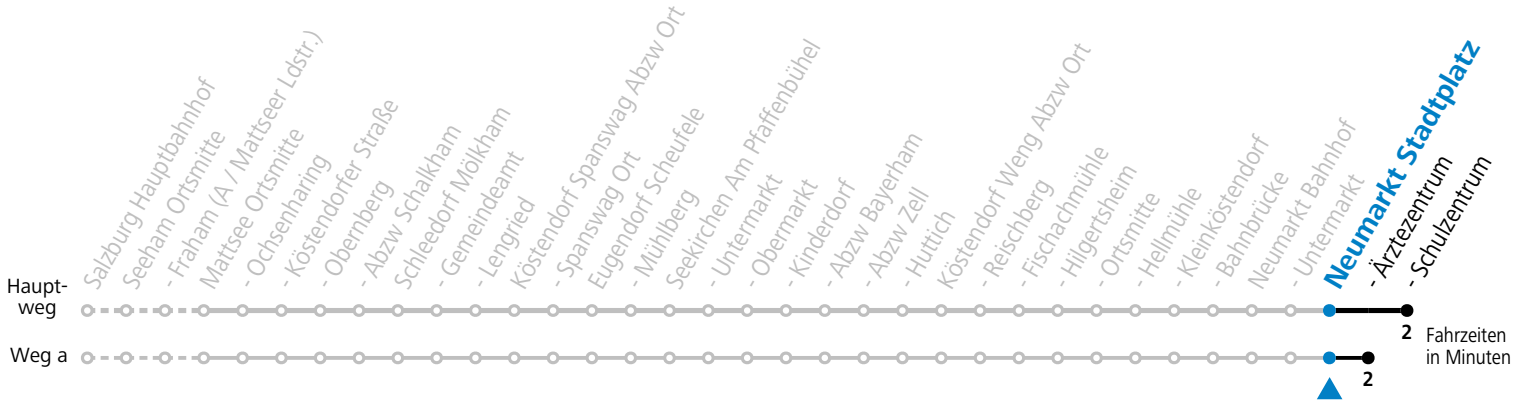

gültig ab 11.12.2022.

Alle Angaben ohne Gewähr.

Montag - Freitag					Samstag	
6	20_b	43_S^b	49_S^b			
7	00_{aS}^c	11_S^b	11_F	58	7	25
					8	25
9	28				9	25
10	28				10	25
11	28	43_S^b			11	25
12	28				12	25
13	01_S^b	28	58_S		13	25
14	28				14	25
15	28				15	25
16	28				16	25
17	26				17	25
18	26				18	25
19	26				19	25
20	25				20	25

F = nur Montag bis Freitag, wenn schulfreier Werktag in Salzburg
S = nur Montag bis Freitag, wenn Schultag in Salzburg
a = fährt Weg a
b = Fahrt der Linie 129
c = verkehrt via Neumarkt Ärztezentrum weiter nach Seekirchen Gymnasium (Linie 130/131)

Am 24.12. und 31.12. (sofern nicht Sonntag) gilt der Samstag-Fahrplan

Ferien im Bundesland Salzburg: 24.12.2022 bis 06.01.2023, 13. bis 19.02., 01. bis 10.04., 08.07. bis 10.09., 24.09. und 26.10. bis 02.11.2023 (Vorbehaltlich Änderungen durch die Schulbehörde)