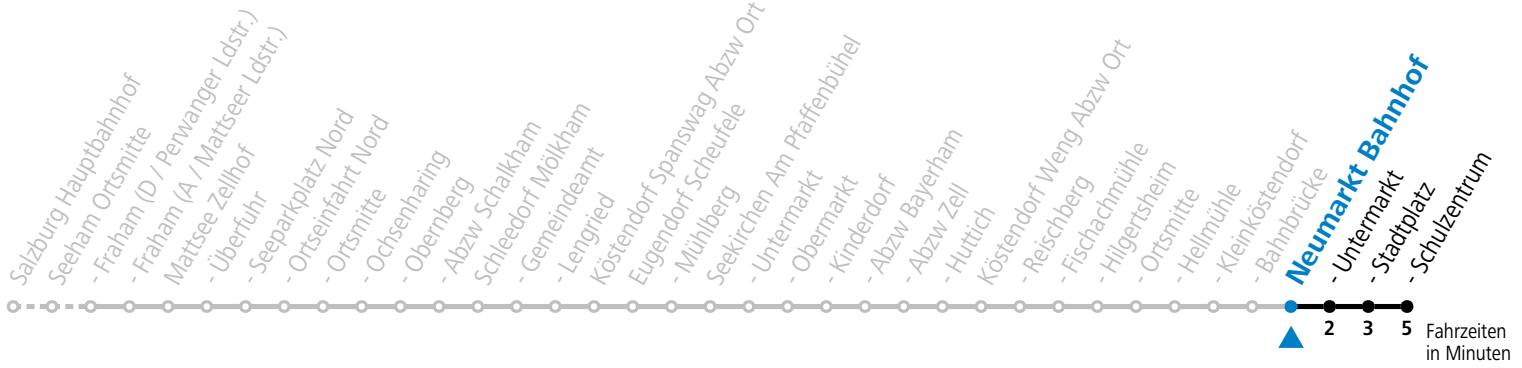

gültig ab 11.12.2022.

Alle Angaben ohne Gewähr.

Montag - Freitag				Samstag	
6	17_a	40_S			
7	08_S^a	08_F	55	7	22
				8	22
9	25			9	22
10	25			10	22
11	25	40_S^a		11	22
12	25	58_S^a		12	22
13	25	55_S		13	22
14	25			14	22
15	25			15	22
16	25			16	22
17	23			17	22
18	23			18	22
19	23			19	22
20	22			20	22

F = nur Montag bis Freitag, wenn schulfreier Werktag in Salzburg   S = nur Montag bis Freitag, wenn Schultag in Salzburg   a = Fahrt der Linie 129

Am 24.12. und 31.12. (sofern nicht Sonntag) gilt der Samstag-Fahrplan

Ferien im Bundesland Salzburg: 24.12.2022 bis 06.01.2023, 13. bis 19.02., 01. bis 10.04., 08.07. bis 10.09., 24.09. und 26.10. bis 02.11.2023 (Vorbehaltlich Änderungen durch die Schulbehörde)