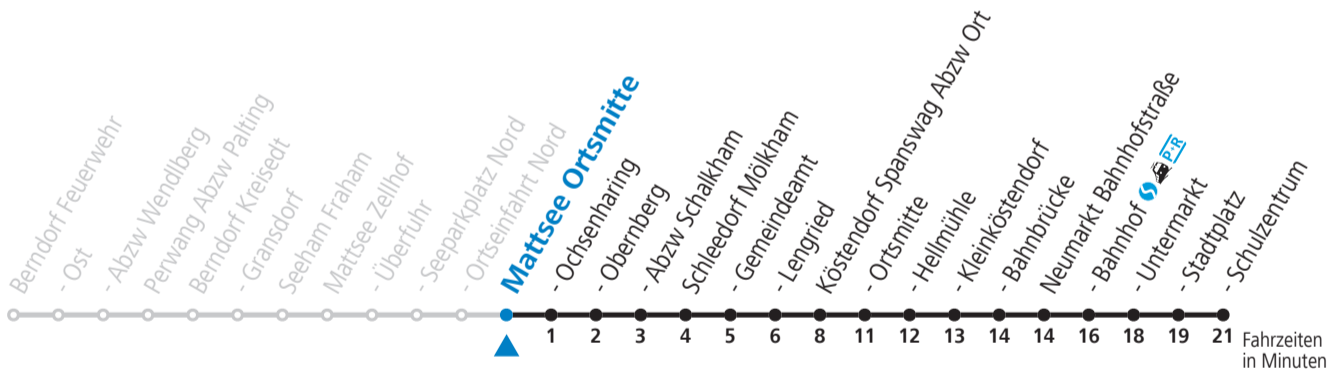

129 Berndorf - / Seekirchen - Köstendorf - Neumarkt

gültig ab 10.12.2022.

Alle Angaben ohne Gewähr.

Montag - Freitag			
6	02	50_S	
12	42_S		

S = nur Montag bis Freitag, wenn Schultag in Salzburg

Samstag, Sonn- und Feiertag kein Linienverkehr, am 24.12. und 31.12. kein Linienverkehr

Ferien im Bundesland Salzburg: 24.12.2022 bis 06.01.2023, 13. bis 19.02., 01. bis 10.04., 08.07. bis 10.09., 24.09. und 26.10. bis 02.11.2023 (Vorbehaltlich Änderungen durch die Schulbehörde)

Datum: 20.11.2022 12:26:00; Linie: 93-129-M-11-H; Haltestelle: 56704