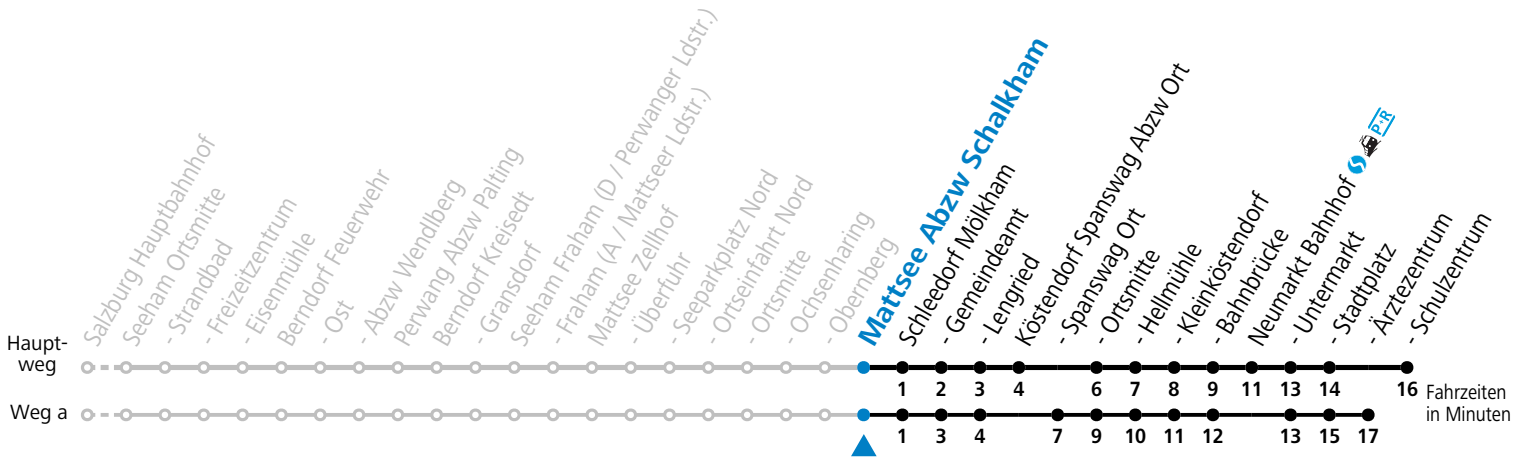

gültig ab 11.12.2022.

Alle Angaben ohne Gewähr.

Montag - Freitag					Samstag	
6	05_b	45_{aS}	54_S	54_F		
7	43				7	12
					8	12
9	13				9	12
10	13				10	12
11	13				11	12
12	13	46_b			12	12
13	13	43_S			13	12
14	13				14	12
15	13				15	12
16	13				16	12
17	13				17	12
18	13				18	12
19	13				19	12
20	12				20	12

F = nur Montag bis Freitag, wenn schulfreier Werktag in Salzburg
S = nur Montag bis Freitag, wenn Schultag in Salzburg
a = fährt Weg a
b = Fahrt der Linie 129
c = verkehrt via Neumarkt Ärztezentrum weiter nach Seekirchen Gymnasium (Linie 130/131)

Am 24.12. und 31.12. (sofern nicht Sonntag) gilt der Samstag-Fahrplan

Ferien im Bundesland Salzburg: 24.12.2022 bis 06.01.2023, 13. bis 19.02., 01. bis 10.04., 08.07. bis 10.09., 24.09. und 26.10. bis 02.11.2023 (Vorbehaltlich Änderungen durch die Schulbehörde)