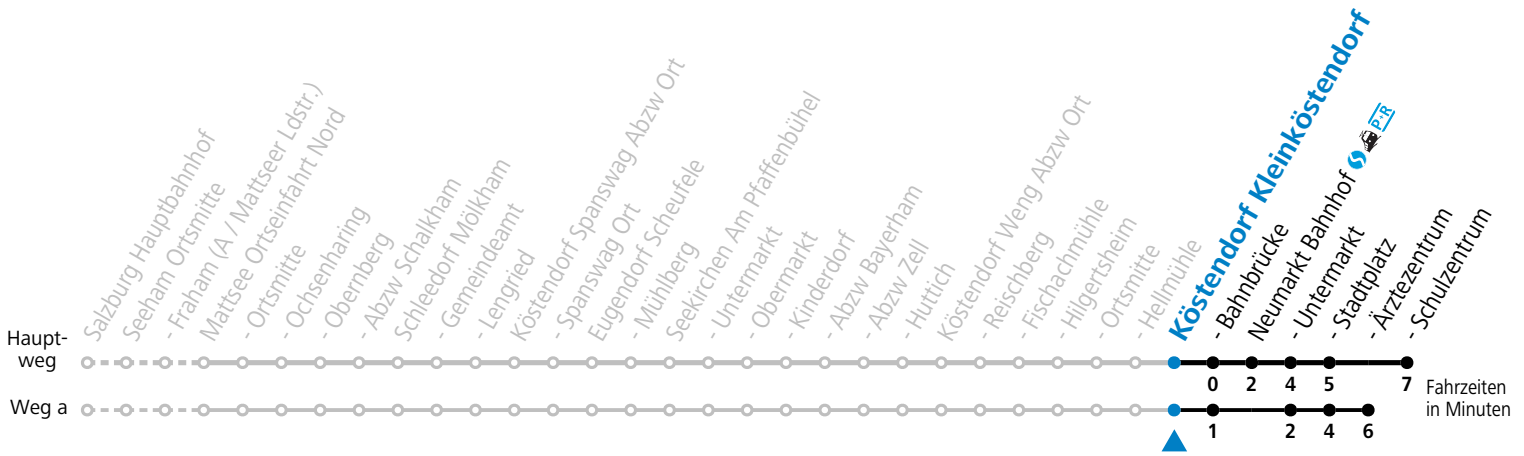

gültig ab 11.12.2022.

Alle Angaben ohne Gewähr.

Montag - Freitag				Samstag	
6	14_b	37_S^b	56_{aS}^c		
7	05_S^b	05_F	52	7	20
				8	20
9	22			9	20
10	22			10	20
11	22	37_S^b		11	20
12	22	55_S^b		12	20
13	22	52_S		13	20
14	22			14	20
15	22			15	20
16	22			16	20
17	20			17	20
18	20			18	20
19	20			19	20
20	20			20	20

F = nur Montag bis Freitag, wenn schulfreier Werktag in Salzburg
S = nur Montag bis Freitag, wenn Schultag in Salzburg
a = fährt Weg a
b = Fahrt der Linie 129
c = verkehrt via Neumarkt Ärztezentrum weiter nach Seekirchen Gymnasium (Linie 130/131)

Am 24.12. und 31.12. (sofern nicht Sonntag) gilt der Samstag-Fahrplan

Ferien im Bundesland Salzburg: 24.12.2022 bis 06.01.2023, 13. bis 19.02., 01. bis 10.04., 08.07. bis 10.09., 24.09. und 26.10. bis 02.11.2023 (Vorbehaltlich Änderungen durch die Schulbehörde)