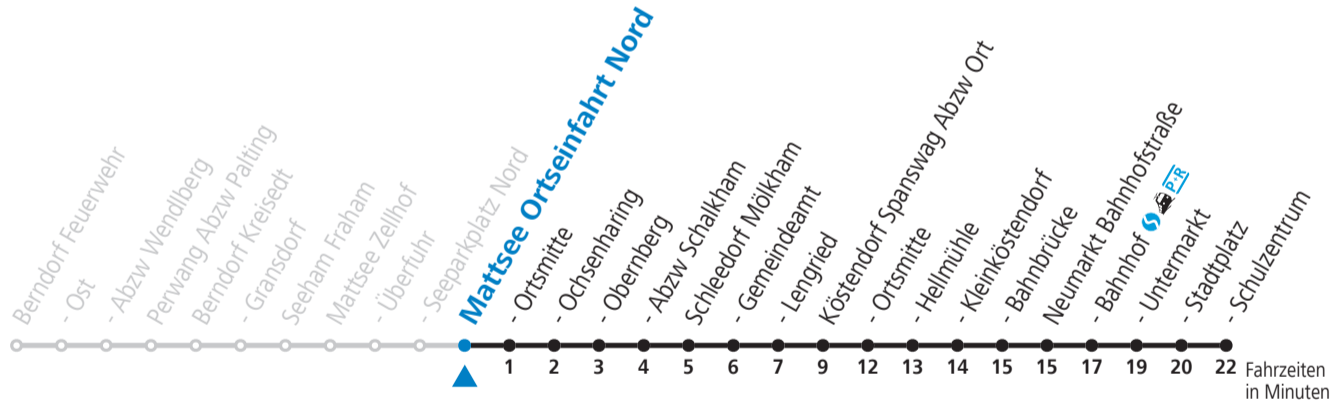

129 Berndorf - / Seekirchen - Köstendorf - Neumarkt

gültig ab 10.12.2022.

Alle Angaben ohne Gewähr.

Montag - Freitag			
6	01	49_S	
7	13_a		
12	41_S		

S = nur Montag bis Freitag, wenn Schultag in Salzburg a = bis Mattsee Ortsmitte

Samstag, Sonn- und Feiertag kein Linienverkehr, am 24.12. und 31.12. kein Linienverkehr

Ferien im Bundesland Salzburg: 24.12.2022 bis 06.01.2023, 13. bis 19.02., 01. bis 10.04., 08.07. bis 10.09., 24.09. und 26.10. bis 02.11.2023 (Vorbehaltlich Änderungen durch die Schulbehörde)

Datum: 20.11.2022 12:26:00; Linie: 99-129-M-11-H; Haltestelle: 50163