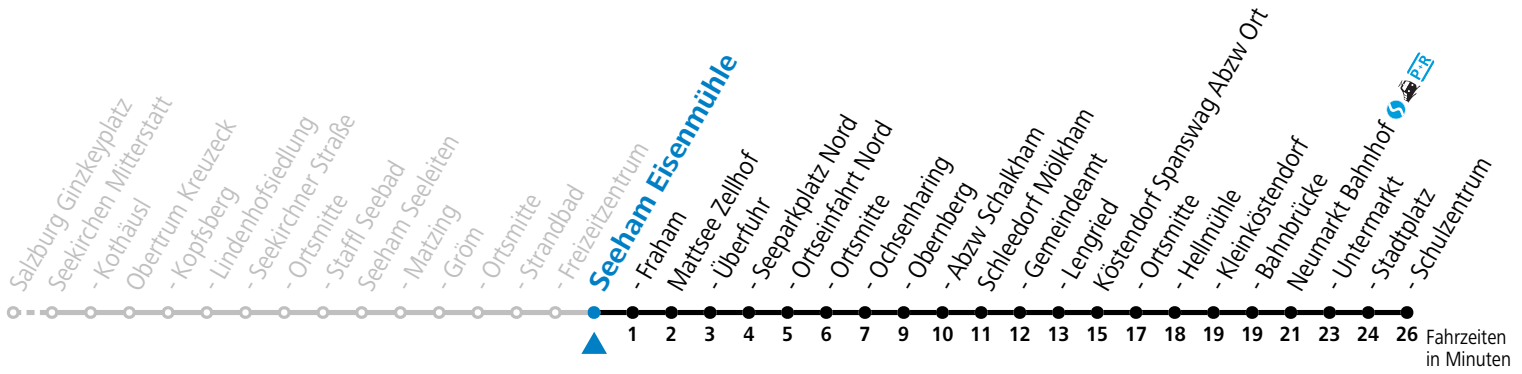

a = bis Mattsee Ochsenharing

Am 24.12. und 31.12. (sofern nicht Sonntag) gilt der Samstag-Fahrplan

Ferien im Bundesland Salzburg: 24.12.2022 bis 06.01.2023, 13. bis 19.02., 01. bis 10.04., 08.07. bis 10.09., 24.09. und 26.10. bis 02.11.2023 (Vorbehaltlich Änderungen durch die Schulbehörde)