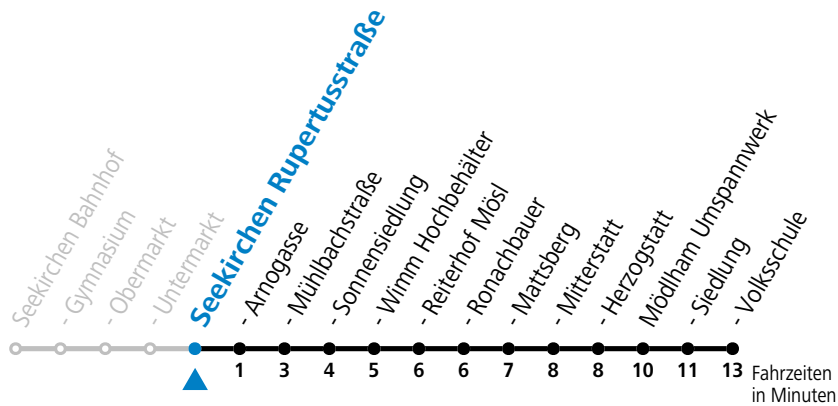

Montag - Freitag

6	54 _a
8	14
9	14 _a
10	14
11	14 _a
12	14
13	14 _a
14	14
15	14 _a
16	14
17	14
18	14
19	14

a = bis Seekirchen Sonnensiedlung

Linienbetrieb mit Kleinbussen (ca. 20 Plätze)

Samstag, Sonn- und Feiertag kein Linienverkehr, am 24.12. und 31.12. kein Linienverkehr

gültig ab 11.12.2022.

Alle Angaben ohne Gewähr.

Montag - Freitag

6	55 _a
8	15
9	15 _a
10	15
11	15 _a
12	15
13	15 _a
14	15
15	15 _a
16	15
17	15
18	15
19	15

a = bis Seekirchen Sonnensiedlung

Linienbetrieb mit Kleinbussen (ca. 20 Plätze)

Samstag, Sonn- und Feiertag kein Linienverkehr, am 24.12. und 31.12. kein Linienverkehr

gültig ab 11.12.2022.

Alle Angaben ohne Gewähr.

Montag - Freitag

6	56 _a
8	16
9	16 _a
10	16
11	16 _a
12	16
13	16 _a
14	16
15	16 _a
16	16
17	16
18	16
19	16