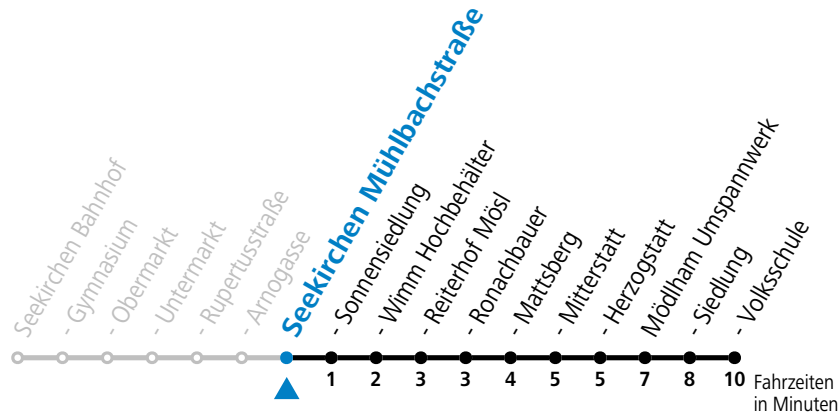

a = bis Seekirchen Sonnensiedlung

Linienbetrieb mit Kleinbussen (ca. 20 Plätze)

Samstag, Sonn- und Feiertag kein Linienverkehr, am 24.12. und 31.12. kein Linienverkehr

gültig ab 11.12.2022.

Alle Angaben ohne Gewähr.

Montag - Freitag

6	57 _a
8	17
9	17 _a
10	17
11	17 _a
12	17
13	17 _a
14	17
15	17 _a
16	17
17	17
18	17
19	17

a = bis Seekirchen Sonnensiedlung

Linienbetrieb mit Kleinbussen (ca. 20 Plätze)

Samstag, Sonn- und Feiertag kein Linienverkehr, am 24.12. und 31.12. kein Linienverkehr

gültig ab 11.12.2022.

Alle Angaben ohne Gewähr.

Montag - Freitag

6	59 _a
8	19
9	19 _a
10	19
11	19 _a
12	19
13	19 _a
14	19
15	19 _a
16	19
17	19
18	19
19	19

a = bis Seekirchen Sonnensiedlung

Linienbetrieb mit Kleinbussen (ca. 20 Plätze)