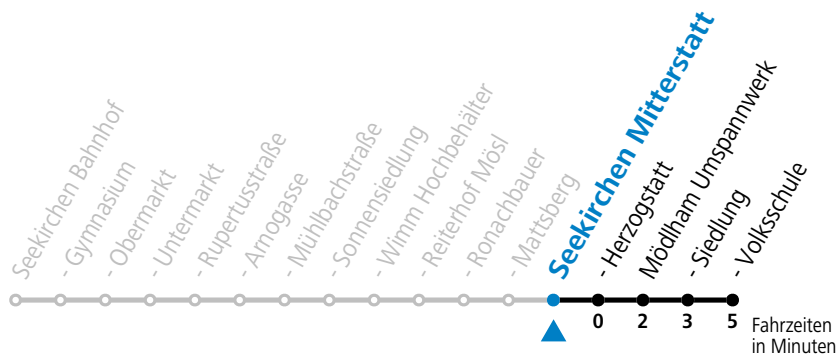

gültig ab 11.12.2022.

Alle Angaben ohne Gewähr.

Montag - Freitag

8 24

10 24

12 24

14 24

16 24

17 24

18 24

Linienbetrieb mit Kleinbussen (ca. 20 Plätze)

Samstag, Sonn- und Feiertag kein Linienverkehr, am 24.12. und 31.12. kein Linienverkehr