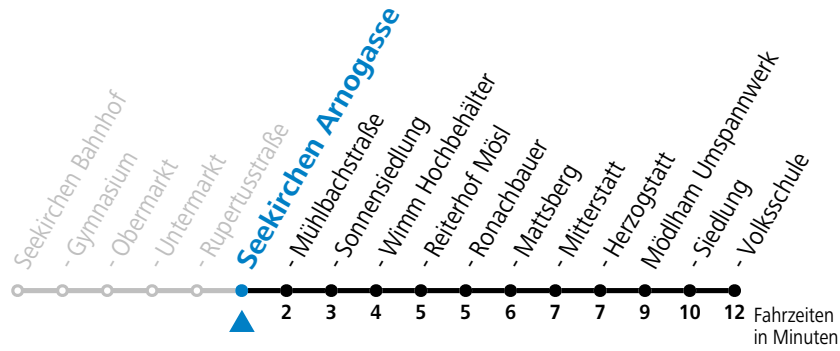

gültig ab 11.12.2022.

Alle Angaben ohne Gewähr.

Montag - Freitag

6	55 _a
8	15
9	15 _a
10	15
11	15 _a
12	15
13	15 _a
14	15
15	15 _a
16	15
17	15
18	15
19	15

a = bis Seekirchen Sonnensiedlung

Linienbetrieb mit Kleinbussen (ca. 20 Plätze)

Samstag, Sonn- und Feiertag kein Linienverkehr, am 24.12. und 31.12. kein Linienverkehr

gültig ab 11.12.2022.

Alle Angaben ohne Gewähr.

Montag - Freitag

6	56 _a
8	16
9	16 _a
10	16
11	16 _a
12	16
13	16 _a
14	16
15	16 _a
16	16
17	16
18	16
19	16

a = bis Seekirchen Sonnensiedlung

Linienbetrieb mit Kleinbussen (ca. 20 Plätze)

Samstag, Sonn- und Feiertag kein Linienverkehr, am 24.12. und 31.12. kein Linienverkehr

gültig ab 11.12.2022.

Alle Angaben ohne Gewähr.

Montag - Freitag

6	57 _a
8	17
9	17 _a
10	17
11	17 _a
12	17
13	17 _a
14	17
15	17 _a
16	17
17	17
18	17
19	17

a = bis Seekirchen Sonnensiedlung

Linienbetrieb mit Kleinbussen (ca. 20 Plätze)

Samstag, Sonn- und Feiertag kein Linienverkehr, am 24.12. und 31.12. kein Linienverkehr