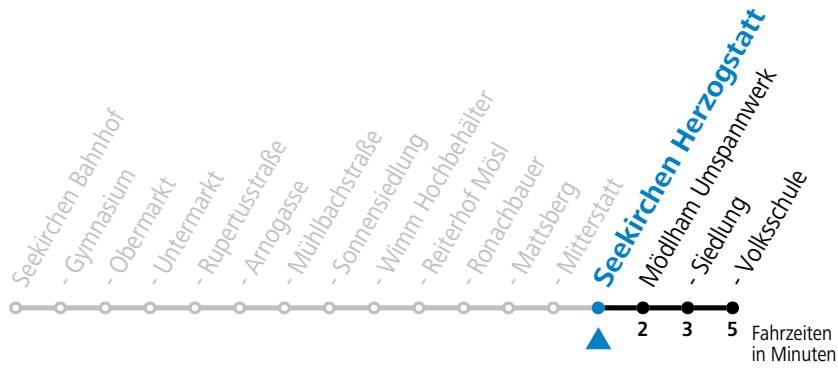

14 24

16 24

17 24

18 24

Linienbetrieb mit Kleinbussen (ca. 20 Plätze)

Samstag, Sonn- und Feiertag kein Linienverkehr, am 24.12. und 31.12. kein Linienverkehr

gültig ab 11.12.2022.

Alle Angaben ohne Gewähr.

Montag - Freitag

8	24
10	24
12	24
14	24
16	24
17	24
18	24

Linienbetrieb mit Kleinbussen (ca. 20 Plätze)

Samstag, Sonn- und Feiertag kein Linienverkehr, am 24.12. und 31.12. kein Linienverkehr

gültig ab 11.12.2022.