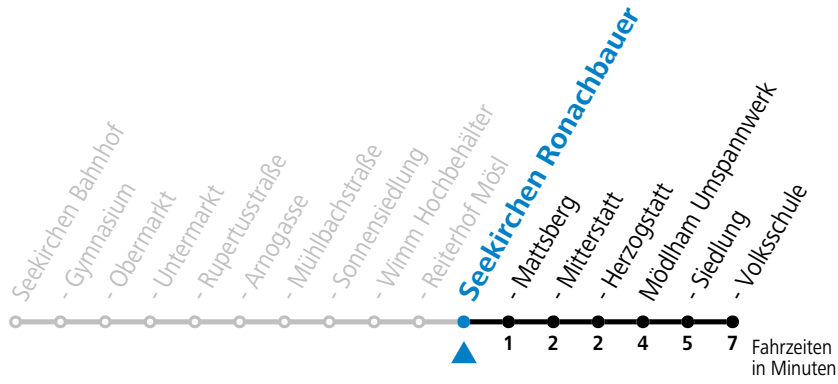

gültig ab 11.12.2022.

Alle Angaben ohne Gewähr.

Montag - Freitag

8 22

10 22

12 22

14 22

16 22

17 22

18 22

Linienbetrieb mit Kleinbussen (ca. 20 Plätze)

Samstag, Sonn- und Feiertag kein Linienverkehr, am 24.12. und 31.12. kein Linienverkehr

Salzburg Verkehr®
verbindet

Salzburger Verkehrsverbund GmbH
Schallmooser Hauptstraße 10 | 5020 Salzburg

T +43 (0)662 632 900 | www.salzburg-verkehr.at

Die Salzburg Verkehr-App
zum Gratis-Download >>