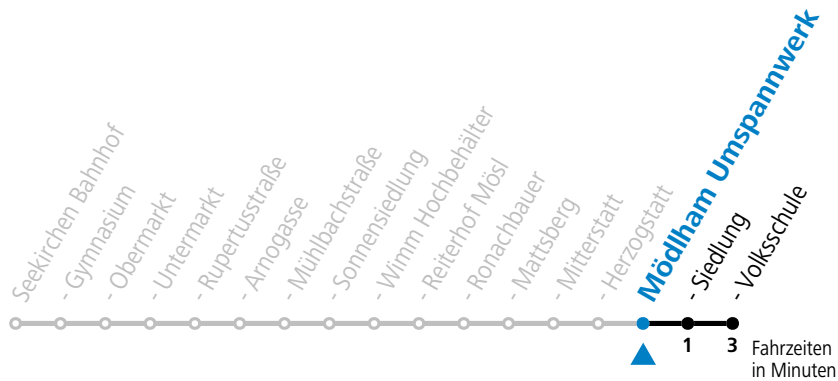

14 24

16 24

17 24

18 24

Linienbetrieb mit Kleinbussen (ca. 20 Plätze)

Samstag, Sonn- und Feiertag kein Linienverkehr, am 24.12. und 31.12. kein Linienverkehr

gültig ab 11.12.2022.

Alle Angaben ohne Gewähr.

Montag - Freitag

8	24
10	24
12	24
14	24
16	24
17	24
18	24

Linienbetrieb mit Kleinbussen (ca. 20 Plätze)

Samstag, Sonn- und Feiertag kein Linienverkehr, am 24.12. und 31.12. kein Linienverkehr

gültig ab 11.12.2022.