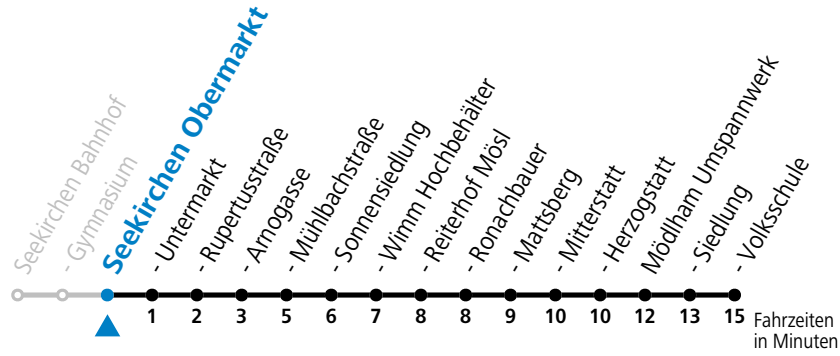

gültig ab 11.12.2022.

Alle Angaben ohne Gewähr.

Montag - Freitag

6	52 _a
8	12
9	12 _a
10	12
11	12 _a
12	12
13	12 _a
14	12
15	12 _a
16	12
17	12
18	12
19	12

a = bis Seekirchen Sonnensiedlung

Linienbetrieb mit Kleinbussen (ca. 20 Plätze)

Samstag, Sonn- und Feiertag kein Linienverkehr, am 24.12. und 31.12. kein Linienverkehr

gültig ab 11.12.2022.

Alle Angaben ohne Gewähr.

Montag - Freitag

6	53 _a
8	13
9	13 _a
10	13
11	13 _a
12	13
13	13 _a
14	13
15	13 _a
16	13
17	13
18	13
19	13

a = bis Seekirchen Sonnensiedlung

Linienbetrieb mit Kleinbussen (ca. 20 Plätze)

Samstag, Sonn- und Feiertag kein Linienverkehr, am 24.12. und 31.12. kein Linienverkehr

gültig ab 11.12.2022.

Alle Angaben ohne Gewähr.

Montag - Freitag

6	54 _a
8	14
9	14 _a
10	14
11	14 _a
12	14
13	14 _a
14	14
15	14 _a
16	14
17	14
18	14
19	14

a = bis Seekirchen Sonnensiedlung

Linienbetrieb mit Kleinbussen (ca. 20 Plätze)

Samstag, Sonn- und Feiertag kein Linienverkehr, am 24.12. und 31.12. kein Linienverkehr