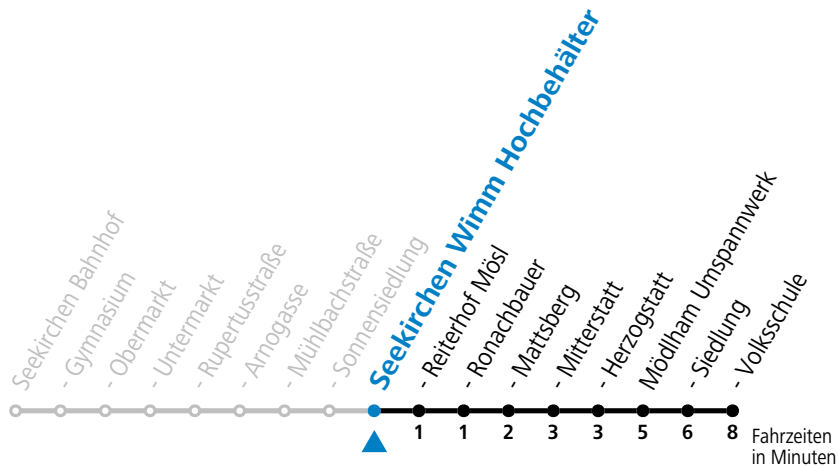

gültig ab 11.12.2022.

Alle Angaben ohne Gewähr.

Montag - Freitag

6	59 _a
8	19
9	19 _a
10	19
11	19 _a
12	19
13	19 _a
14	19
15	19 _a
16	19
17	19
18	19
19	19

a = bis Seekirchen Sonnensiedlung

Linienbetrieb mit Kleinbussen (ca. 20 Plätze)

Samstag, Sonn- und Feiertag kein Linienverkehr, am 24.12. und 31.12. kein Linienverkehr

gültig ab 11.12.2022.

Alle Angaben ohne Gewähr.

Montag - Freitag

8	20
10	20
12	20
14	20
16	20
17	20
18	20
19	20

Linienbetrieb mit Kleinbussen (ca. 20 Plätze)

Samstag, Sonn- und Feiertag kein Linienverkehr, am 24.12. und 31.12. kein Linienverkehr

gültig ab 11.12.2022.

Alle Angaben ohne Gewähr.

Montag - Freitag

8	21
10	21
12	21
14	21
16	21
17	21
18	21

Linienbetrieb mit Kleinbussen (ca. 20 Plätze)