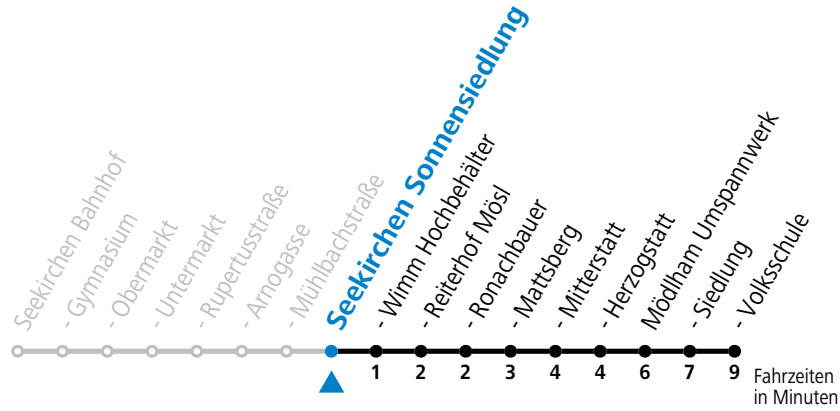

Montag - Freitag

6	57 _a
8	17
9	17 _a
10	17
11	17 _a
12	17
13	17 _a
14	17
15	17 _a
16	17
17	17
18	17
19	17

a = bis Seekirchen Sonnensiedlung

Linienbetrieb mit Kleinbussen (ca. 20 Plätze)

Samstag, Sonn- und Feiertag kein Linienverkehr, am 24.12. und 31.12. kein Linienverkehr

gültig ab 11.12.2022.

Alle Angaben ohne Gewähr.

Montag - Freitag

6	59 _a
8	19
9	19 _a
10	19
11	19 _a
12	19
13	19 _a
14	19
15	19 _a
16	19
17	19
18	19
19	19

a = bis Seekirchen Sonnensiedlung

Linienbetrieb mit Kleinbussen (ca. 20 Plätze)

Samstag, Sonn- und Feiertag kein Linienverkehr, am 24.12. und 31.12. kein Linienverkehr

gültig ab 11.12.2022.

Alle Angaben ohne Gewähr.

Montag - Freitag

8	20
10	20
12	20
14	20
16	20
17	20
18	20
19	20

Linienbetrieb mit Kleinbussen (ca. 20 Plätze)