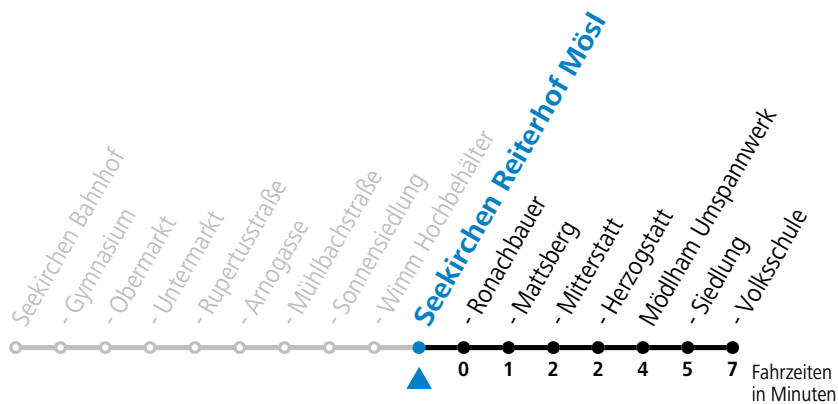

Samstag, Sonn- und Feiertag kein Linienverkehr, am 24.12. und 31.12. kein Linienverkehr

gültig ab 11.12.2022.

Alle Angaben ohne Gewähr.

Montag - Freitag

8	21
10	21
12	21
14	21
16	21
17	21
18	21

Linienbetrieb mit Kleinbussen (ca. 20 Plätze)

Samstag, Sonn- und Feiertag kein Linienverkehr, am 24.12. und 31.12. kein Linienverkehr

gültig ab 11.12.2022.

Alle Angaben ohne Gewähr.

Montag - Freitag

8	22
10	22
12	22
14	22
16	22
17	22
18	22

Linienbetrieb mit Kleinbussen (ca. 20 Plätze)