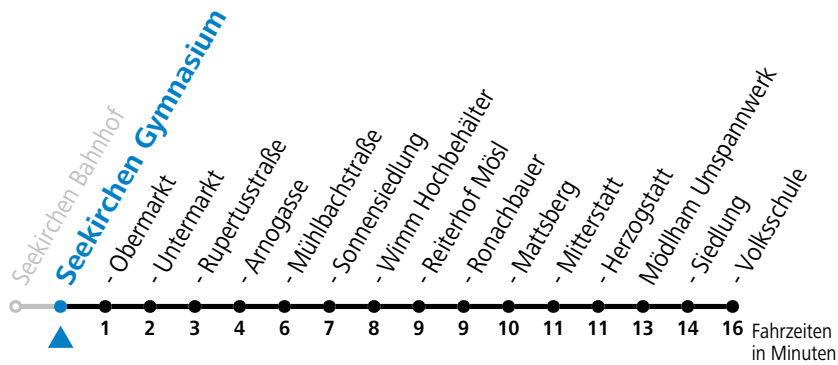

gültig ab 11.12.2022.

Alle Angaben ohne Gewähr.

Montag - Freitag

6	52 _a
8	12
9	12 _a
10	12
11	12 _a
12	12
13	12 _a
14	12
15	12 _a
16	12
17	12
18	12
19	12

a = bis Seekirchen Sonnensiedlung

Linienbetrieb mit Kleinbussen (ca. 20 Plätze)

Samstag, Sonn- und Feiertag kein Linienverkehr, am 24.12. und 31.12. kein Linienverkehr

gültig ab 11.12.2022.

Alle Angaben ohne Gewähr.

Montag - Freitag

6	53 _a
8	13
9	13 _a
10	13
11	13 _a
12	13
13	13 _a
14	13
15	13 _a
16	13
17	13
18	13
19	13