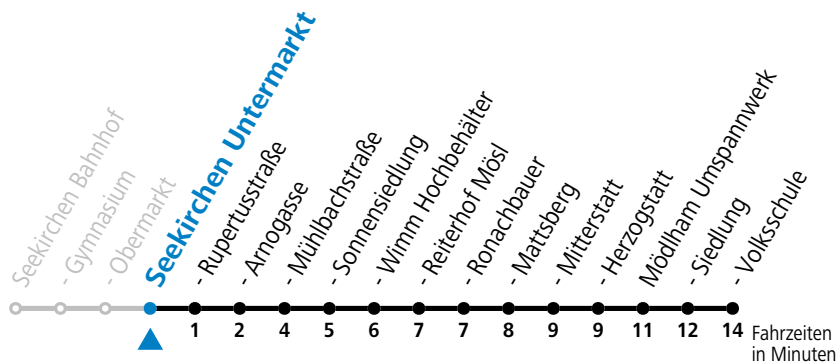

Montag - Freitag

6	54 _a
8	14
9	14 _a
10	14
11	14 _a
12	14
13	14 _a
14	14
15	14 _a
16	14
17	14
18	14
19	14

a = bis Seekirchen Sonnensiedlung

Linienbetrieb mit Kleinbussen (ca. 20 Plätze)

Samstag, Sonn- und Feiertag kein Linienverkehr, am 24.12. und 31.12. kein Linienverkehr

gültig ab 11.12.2022.

Alle Angaben ohne Gewähr.

Montag - Freitag

6	55 _a
8	15
9	15 _a
10	15
11	15 _a
12	15
13	15 _a
14	15
15	15 _a
16	15
17	15
18	15
19	15

a = bis Seekirchen Sonnensiedlung

Linienbetrieb mit Kleinbussen (ca. 20 Plätze)