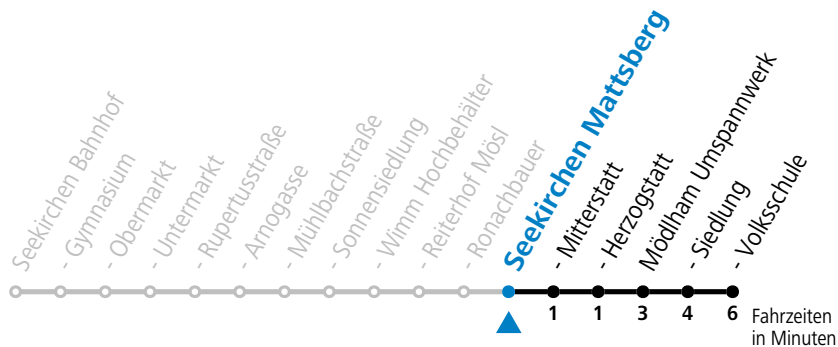

gültig ab 11.12.2022.

Alle Angaben ohne Gewähr.

Montag - Freitag

8 23

10 23

12 23

14 23

16 23

17 23

18 23

Linienbetrieb mit Kleinbussen (ca. 20 Plätze)

Samstag, Sonn- und Feiertag kein Linienverkehr, am 24.12. und 31.12. kein Linienverkehr

Salzburg Verkehr®
verbindet

Salzburger Verkehrsverbund GmbH
Schallmooser Hauptstraße 10 | 5020 Salzburg

T +43 (0)662 632 900 | www.salzburg-verkehr.at

Die Salzburg Verkehr-App
zum Gratis-Download >>