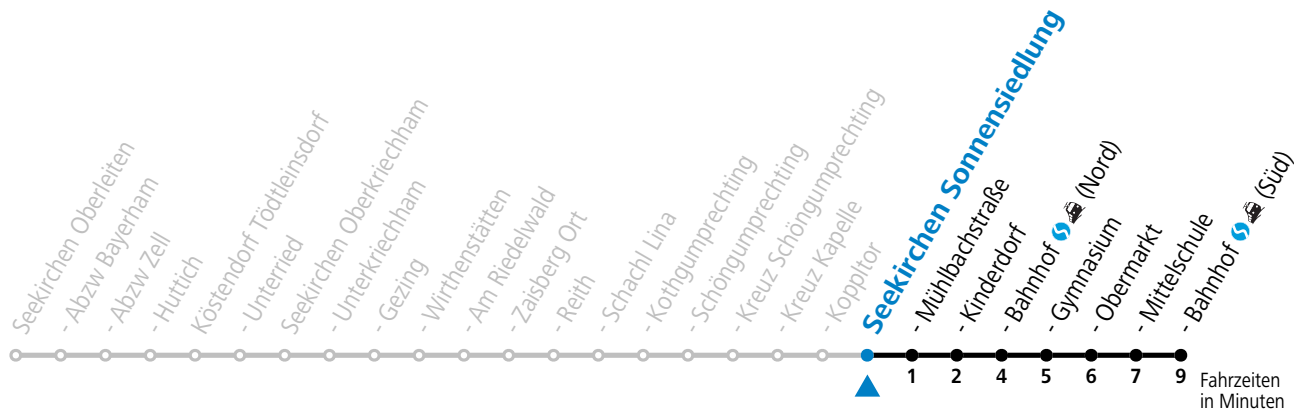

gültig ab 11.12.2022.

Alle Angaben ohne Gewähr.

Montag-Freitag (Schule)

7 13

An schulfreien Tagen kein Linienverkehr

Samstag, Sonn- und Feiertag kein Linienverkehr

Ferien im Bundesland Salzburg: 24.12.2022 bis 06.01.2023, 13. bis 19.02., 01. bis 10.04., 08.07. bis 10.09., 24.09. und 26.10. bis 02.11.2023 (Vorbehaltlich Änderungen durch die Schulbehörde)

Die Salzburg Verkehr-App zum Gratis-Download >>

gültig ab 11.12.2022.

Alle Angaben ohne Gewähr.

Montag-Freitag (Schule)

7 14

An schulfreien Tagen kein Linienverkehr

Samstag, Sonn- und Feiertag kein Linienverkehr