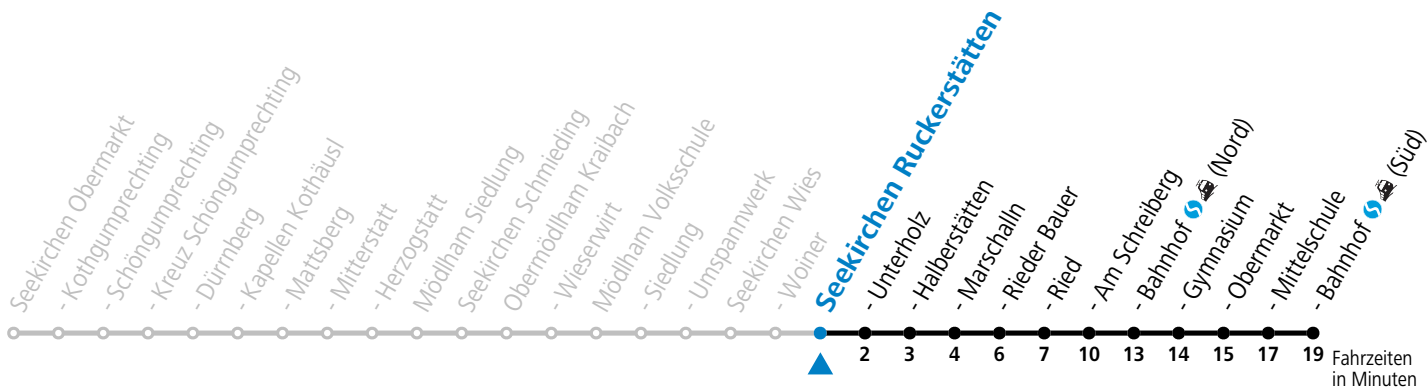

gültig ab 11.12.2022.

Alle Angaben ohne Gewähr.

Montag-Freitag (Schule)

7 09

An schulfreien Tagen kein Linienverkehr

Samstag, Sonn- und Feiertag kein Linienverkehr

Ferien im Bundesland Salzburg: 24.12.2022 bis 06.01.2023, 13. bis 19.02., 01. bis 10.04., 08.07. bis 10.09., 24.09. und 26.10. bis 02.11.2023 (Vorbehaltlich Änderungen durch die Schulbehörde)

Die Salzburg Verkehr-App zum Gratis-Download >>