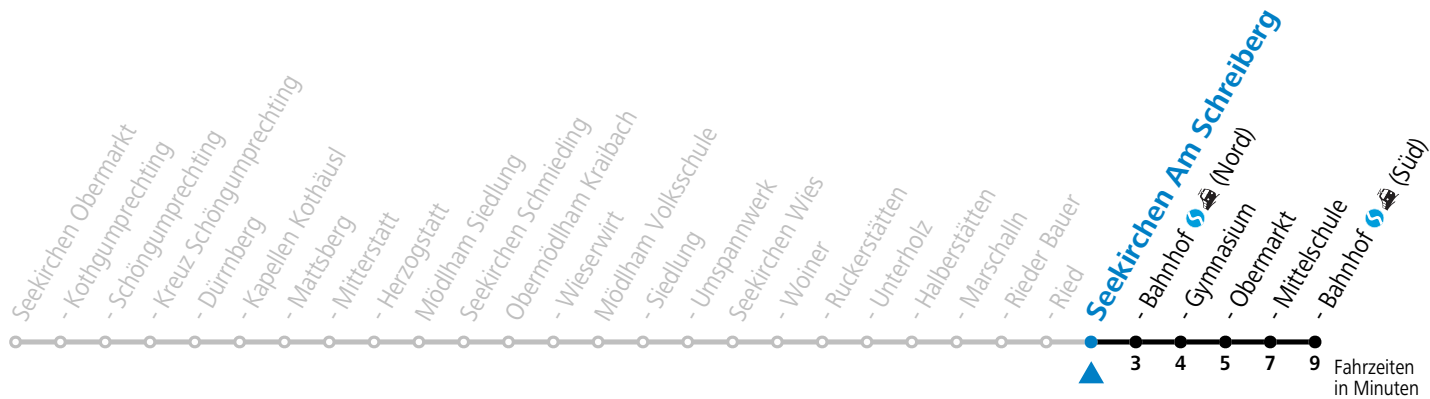

gültig ab 11.12.2022.

Alle Angaben ohne Gewähr.

Montag-Freitag (Schule)

7 19

An schulfreien Tagen kein Linienverkehr

Samstag, Sonn- und Feiertag kein Linienverkehr

Ferien im Bundesland Salzburg: 24.12.2022 bis 06.01.2023, 13. bis 19.02., 01. bis 10.04., 08.07. bis 10.09., 24.09. und 26.10. bis 02.11.2023 (Vorbehaltlich Änderungen durch die Schulbehörde)