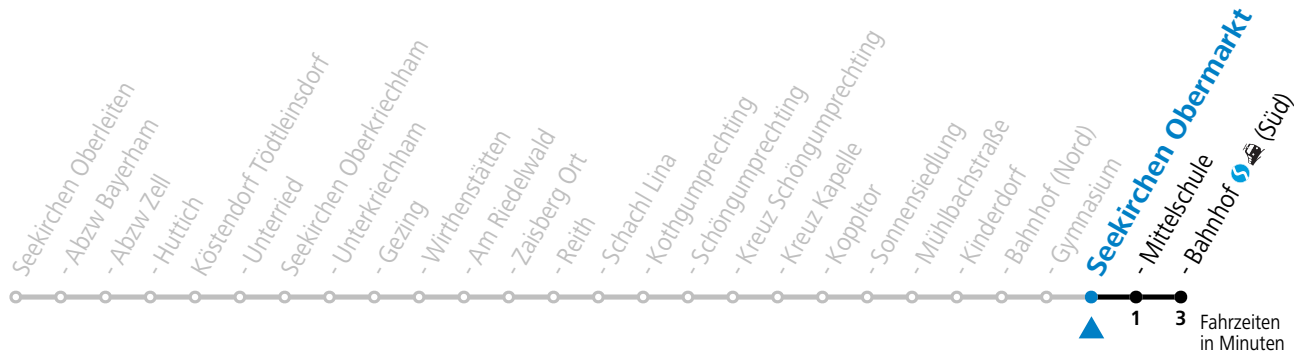

gültig ab 11.12.2022.

Alle Angaben ohne Gewähr.

Montag-Freitag (Schule)

7 23

An schulfreien Tagen kein Linienverkehr

Samstag, Sonn- und Feiertag kein Linienverkehr

Ferien im Bundesland Salzburg: 24.12.2022 bis 06.01.2023, 13. bis 19.02., 01. bis 10.04., 08.07. bis 10.09., 24.09. und 26.10. bis 02.11.2023 (Vorbehaltlich Änderungen durch die Schulbehörde)