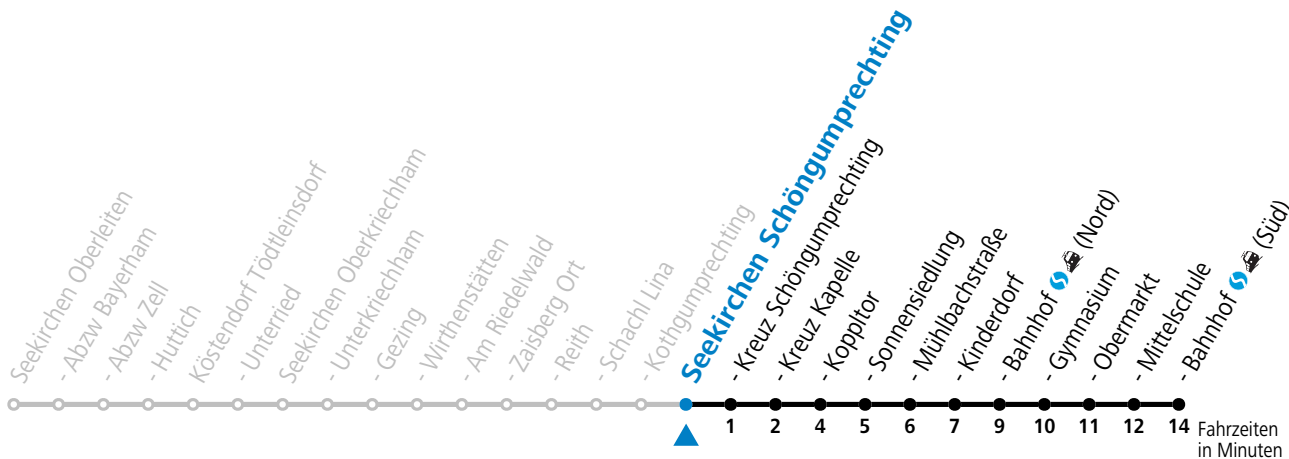

gültig ab 11.12.2022.

Alle Angaben ohne Gewähr.

Montag-Freitag (Schule)

6 44

An schulfreien Tagen kein Linienverkehr

Samstag, Sonn- und Feiertag kein Linienverkehr

Ferien im Bundesland Salzburg: 24.12.2022 bis 06.01.2023, 13. bis 19.02., 01. bis 10.04., 08.07. bis 10.09., 24.09. und 26.10. bis 02.11.2023 (Vorbehaltlich Änderungen durch die Schulbehörde)