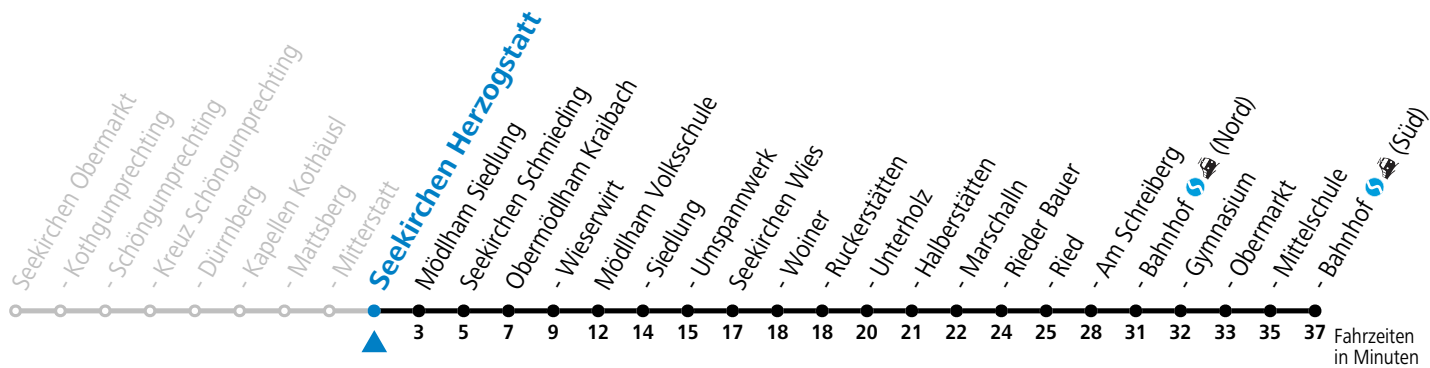

gültig ab 11.12.2022.

Alle Angaben ohne Gewähr.

Montag-Freitag (Schule)

6 50

An schulfreien Tagen kein Linienverkehr

Samstag, Sonn- und Feiertag kein Linienverkehr

Ferien im Bundesland Salzburg: 24.12.2022 bis 06.01.2023, 13. bis 19.02., 01. bis 10.04., 08.07. bis 10.09., 24.09. und 26.10. bis 02.11.2023 (Vorbehaltlich Änderungen durch die Schulbehörde)