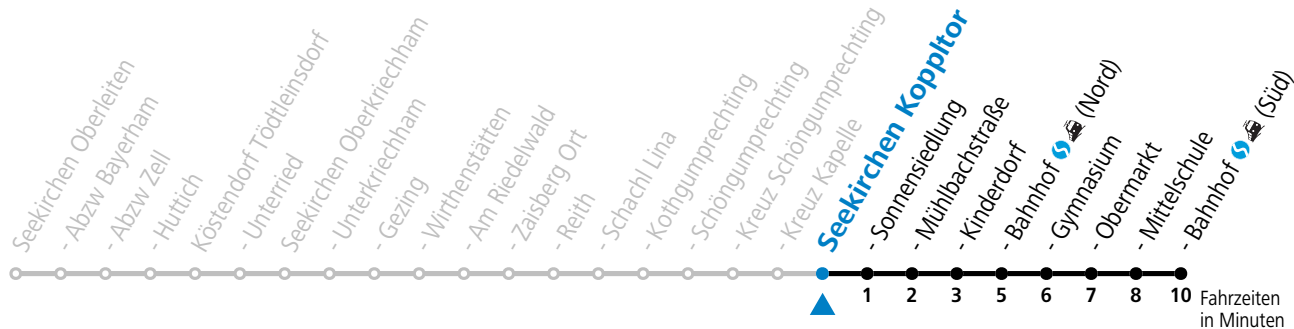

gültig ab 11.12.2022.

Alle Angaben ohne Gewähr.

Montag-Freitag (Schule)

7 13

An schulfreien Tagen kein Linienverkehr

Samstag, Sonn- und Feiertag kein Linienverkehr

Ferien im Bundesland Salzburg: 24.12.2022 bis 06.01.2023, 13. bis 19.02., 01. bis 10.04., 08.07. bis 10.09., 24.09. und 26.10. bis 02.11.2023 (Vorbehaltlich Änderungen durch die Schulbehörde)

Die Salzburg Verkehr-App zum Gratis-Download >>