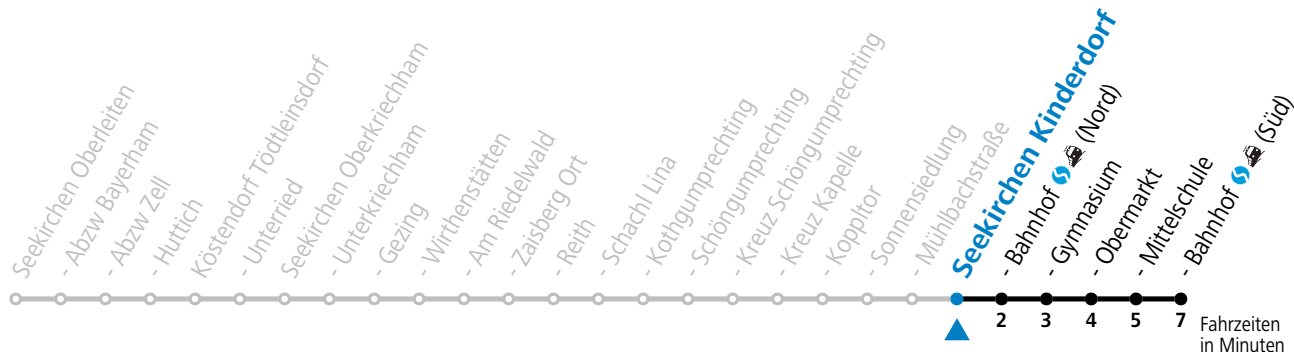

gültig ab 11.12.2022.

Alle Angaben ohne Gewähr.

Montag-Freitag (Schule)

7 16

An schulfreien Tagen kein Linienverkehr

Samstag, Sonn- und Feiertag kein Linienverkehr

Ferien im Bundesland Salzburg: 24.12.2022 bis 06.01.2023, 13. bis 19.02., 01. bis 10.04., 08.07. bis 10.09., 24.09. und 26.10. bis 02.11.2023 (Vorbehaltlich Änderungen durch die Schulbehörde)

Die Salzburg Verkehr-App zum Gratis-Download >>