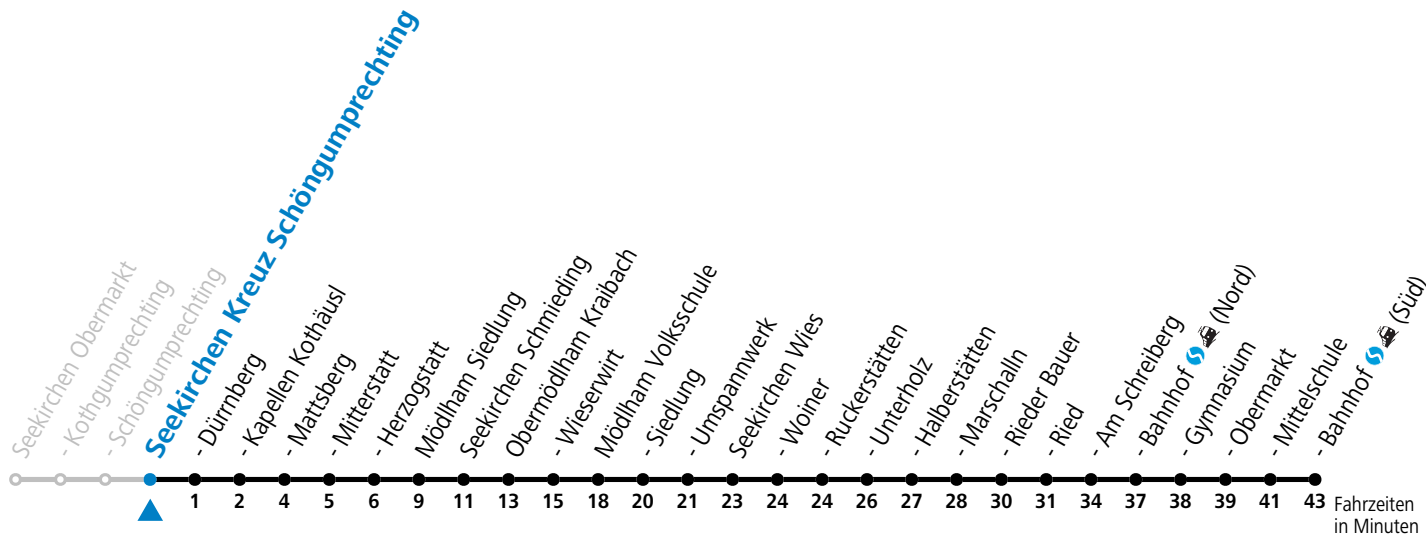

gültig ab 11.12.2022.

Alle Angaben ohne Gewähr.

Montag-Freitag (Schule)

7 09

An schulfreien Tagen kein Linienverkehr

Samstag, Sonn- und Feiertag kein Linienverkehr

Ferien im Bundesland Salzburg: 24.12.2022 bis 06.01.2023, 13. bis 19.02., 01. bis 10.04., 08.07. bis 10.09., 24.09. und 26.10. bis 02.11.2023 (Vorbehaltlich Änderungen durch die Schulbehörde)

gültig ab 11.12.2022.

Alle Angaben ohne Gewähr.

Montag-Freitag (Schule)

6 45

An schulfreien Tagen kein Linienverkehr

Samstag, Sonn- und Feiertag kein Linienverkehr

Ferien im Bundesland Salzburg: 24.12.2022 bis 06.01.2023, 13. bis 19.02., 01. bis 10.04., 08.07. bis 10.09., 24.09. und 26.10. bis 02.11.2023 (Vorbehaltlich Änderungen durch die Schulbehörde)