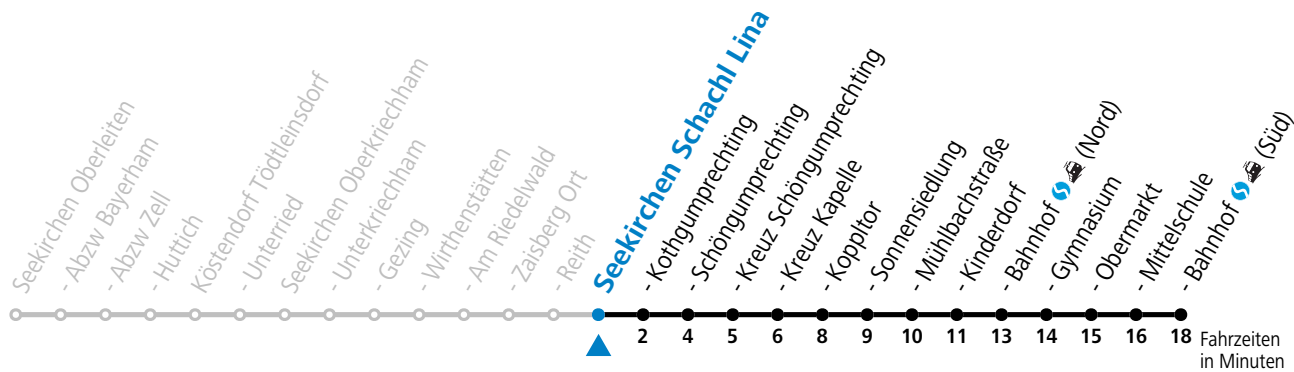

gültig ab 11.12.2022.

Alle Angaben ohne Gewähr.

Montag-Freitag (Schule)

7 05

An schulfreien Tagen kein Linienverkehr

Samstag, Sonn- und Feiertag kein Linienverkehr

Ferien im Bundesland Salzburg: 24.12.2022 bis 06.01.2023, 13. bis 19.02., 01. bis 10.04., 08.07. bis 10.09., 24.09. und 26.10. bis 02.11.2023 (Vorbehaltlich Änderungen durch die Schulbehörde)

Die Salzburg Verkehr-App zum Gratis-Download >>