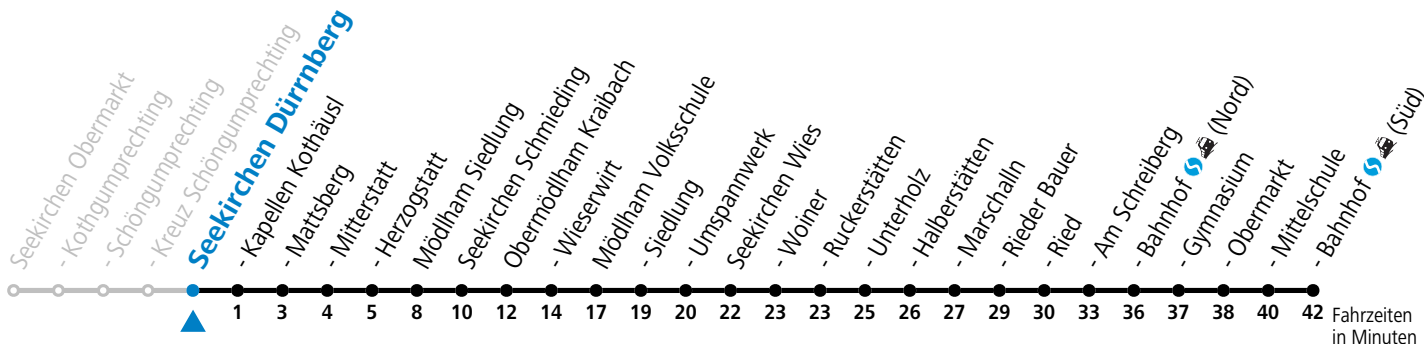

gültig ab 11.12.2022.

Alle Angaben ohne Gewähr.

Montag-Freitag (Schule)

7 10

An schulfreien Tagen kein Linienverkehr

Samstag, Sonn- und Feiertag kein Linienverkehr

Ferien im Bundesland Salzburg: 24.12.2022 bis 06.01.2023, 13. bis 19.02., 01. bis 10.04., 08.07. bis 10.09., 24.09. und 26.10. bis 02.11.2023 (Vorbehaltlich Änderungen durch die Schulbehörde)

gültig ab 11.12.2022.

Alle Angaben ohne Gewähr.

Montag-Freitag (Schule)

6 46

An schulfreien Tagen kein Linienverkehr

Samstag, Sonn- und Feiertag kein Linienverkehr

Ferien im Bundesland Salzburg: 24.12.2022 bis 06.01.2023, 13. bis 19.02., 01. bis 10.04., 08.07. bis 10.09., 24.09. und 26.10. bis 02.11.2023 (Vorbehaltlich Änderungen durch die Schulbehörde)