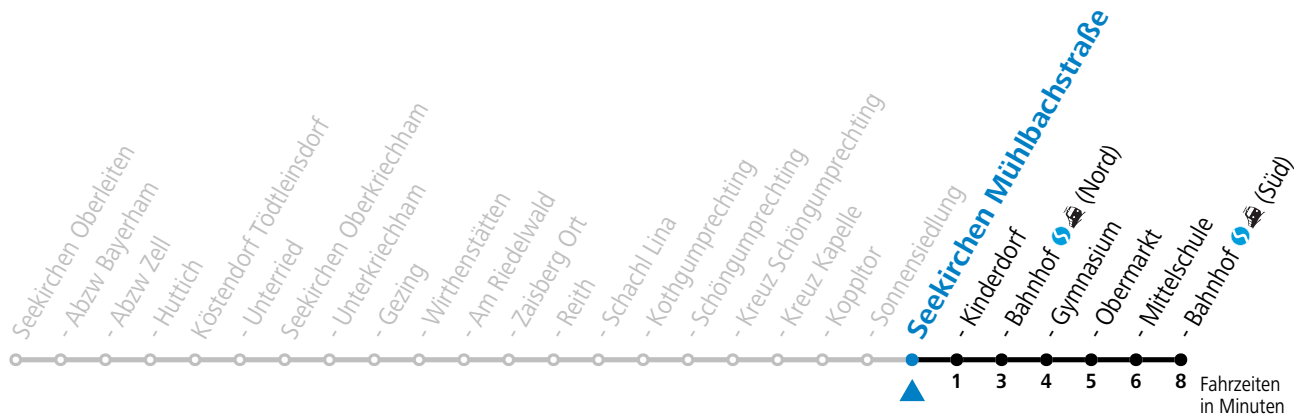

gültig ab 11.12.2022.

Alle Angaben ohne Gewähr.

Montag-Freitag (Schule)

7 15

An schulfreien Tagen kein Linienverkehr

Samstag, Sonn- und Feiertag kein Linienverkehr

Ferien im Bundesland Salzburg: 24.12.2022 bis 06.01.2023, 13. bis 19.02., 01. bis 10.04., 08.07. bis 10.09., 24.09. und 26.10. bis 02.11.2023 (Vorbehaltlich Änderungen durch die Schulbehörde)

Die Salzburg Verkehr-App zum Gratis-Download >>