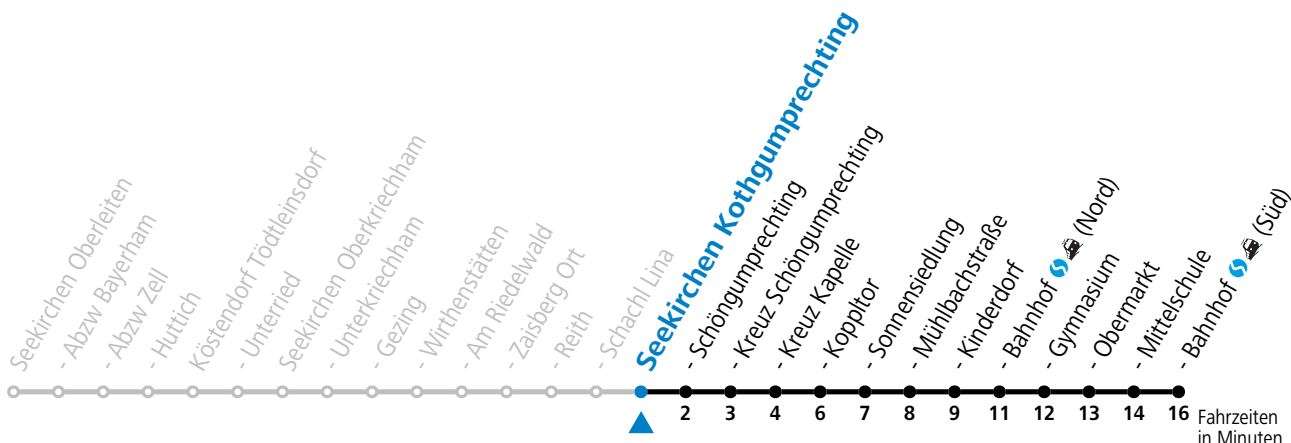

gültig ab 11.12.2022.

Alle Angaben ohne Gewähr.

Montag-Freitag (Schule)

6 44

An schulfreien Tagen kein Linienverkehr

Samstag, Sonn- und Feiertag kein Linienverkehr

Ferien im Bundesland Salzburg: 24.12.2022 bis 06.01.2023, 13. bis 19.02., 01. bis 10.04., 08.07. bis 10.09., 24.09. und 26.10. bis 02.11.2023 (Vorbehaltlich Änderungen durch die Schulbehörde)

gültig ab 11.12.2022.

Alle Angaben ohne Gewähr.

Montag-Freitag (Schule)

7 07

An schulfreien Tagen kein Linienverkehr

Samstag, Sonn- und Feiertag kein Linienverkehr

Ferien im Bundesland Salzburg: 24.12.2022 bis 06.01.2023, 13. bis 19.02., 01. bis 10.04., 08.07. bis 10.09., 24.09. und 26.10. bis 02.11.2023 (Vorbehaltlich Änderungen durch die Schulbehörde)