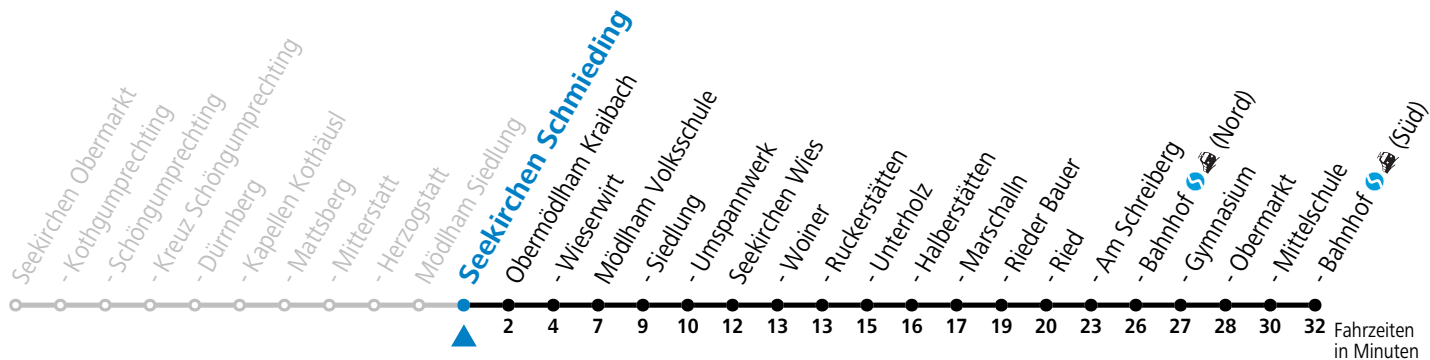

gültig ab 11.12.2022.

Alle Angaben ohne Gewähr.

Montag-Freitag (Schule)

6 54

An schulfreien Tagen kein Linienverkehr

Samstag, Sonn- und Feiertag kein Linienverkehr

Ferien im Bundesland Salzburg: 24.12.2022 bis 06.01.2023, 13. bis 19.02., 01. bis 10.04., 08.07. bis 10.09., 24.09. und 26.10. bis 02.11.2023 (Vorbehaltlich Änderungen durch die Schulbehörde)