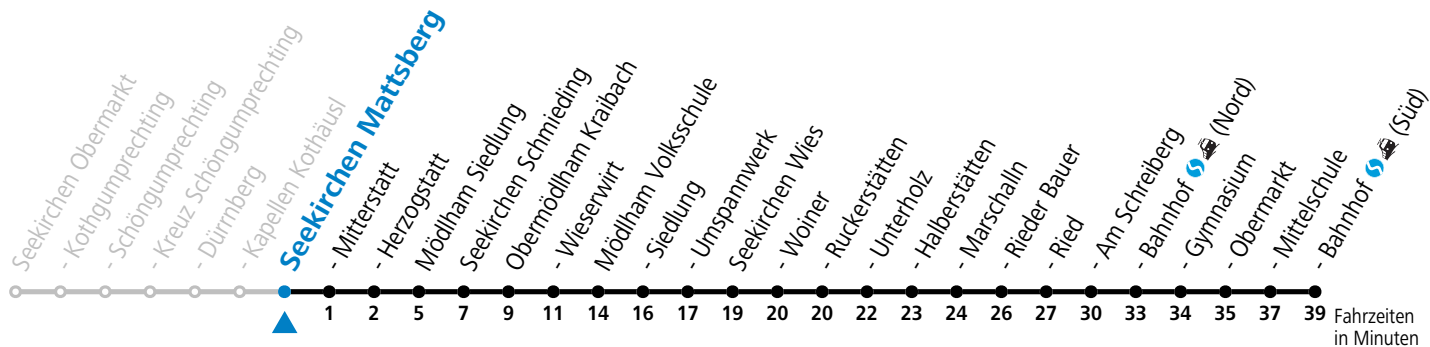

gültig ab 11.12.2022.

Alle Angaben ohne Gewähr.

Montag-Freitag (Schule)

6 47

An schulfreien Tagen kein Linienverkehr

Samstag, Sonn- und Feiertag kein Linienverkehr

Ferien im Bundesland Salzburg: 24.12.2022 bis 06.01.2023, 13. bis 19.02., 01. bis 10.04., 08.07. bis 10.09., 24.09. und 26.10. bis 02.11.2023 (Vorbehaltlich Änderungen durch die Schulbehörde)

gültig ab 11.12.2022.

Alle Angaben ohne Gewähr.

Montag-Freitag (Schule)

6 49

An schulfreien Tagen kein Linienverkehr

Samstag, Sonn- und Feiertag kein Linienverkehr

Ferien im Bundesland Salzburg: 24.12.2022 bis 06.01.2023, 13. bis 19.02., 01. bis 10.04., 08.07. bis 10.09., 24.09. und 26.10. bis 02.11.2023 (Vorbehaltlich Änderungen durch die Schulbehörde)