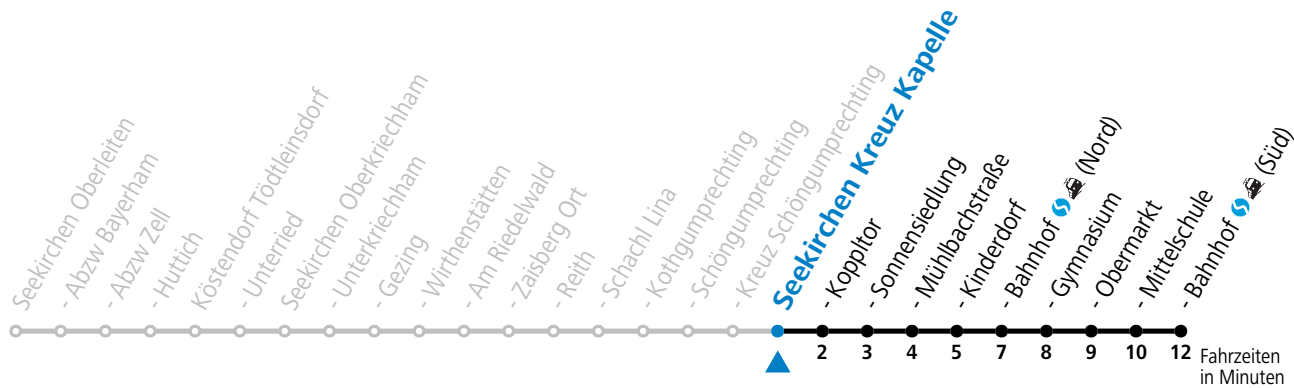

gültig ab 11.12.2022.

Alle Angaben ohne Gewähr.

Montag-Freitag (Schule)

7 11

An schulfreien Tagen kein Linienverkehr

Samstag, Sonn- und Feiertag kein Linienverkehr

Ferien im Bundesland Salzburg: 24.12.2022 bis 06.01.2023, 13. bis 19.02., 01. bis 10.04., 08.07. bis 10.09., 24.09. und 26.10. bis 02.11.2023 (Vorbehaltlich Änderungen durch die Schulbehörde)

Die Salzburg Verkehr-App zum Gratis-Download >>