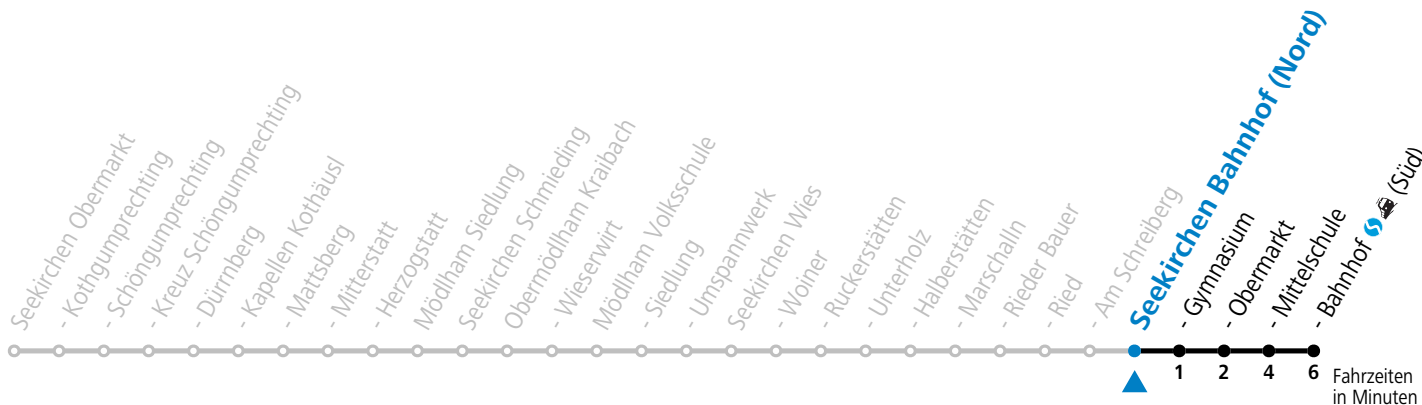

gültig ab 11.12.2022.

Alle Angaben ohne Gewähr.

Montag-Freitag (Schule)

7 18

An schulfreien Tagen kein Linienverkehr

Samstag, Sonn- und Feiertag kein Linienverkehr

Ferien im Bundesland Salzburg: 24.12.2022 bis 06.01.2023, 13. bis 19.02., 01. bis 10.04., 08.07. bis 10.09., 24.09. und 26.10. bis 02.11.2023 (Vorbehaltlich Änderungen durch die Schulbehörde)