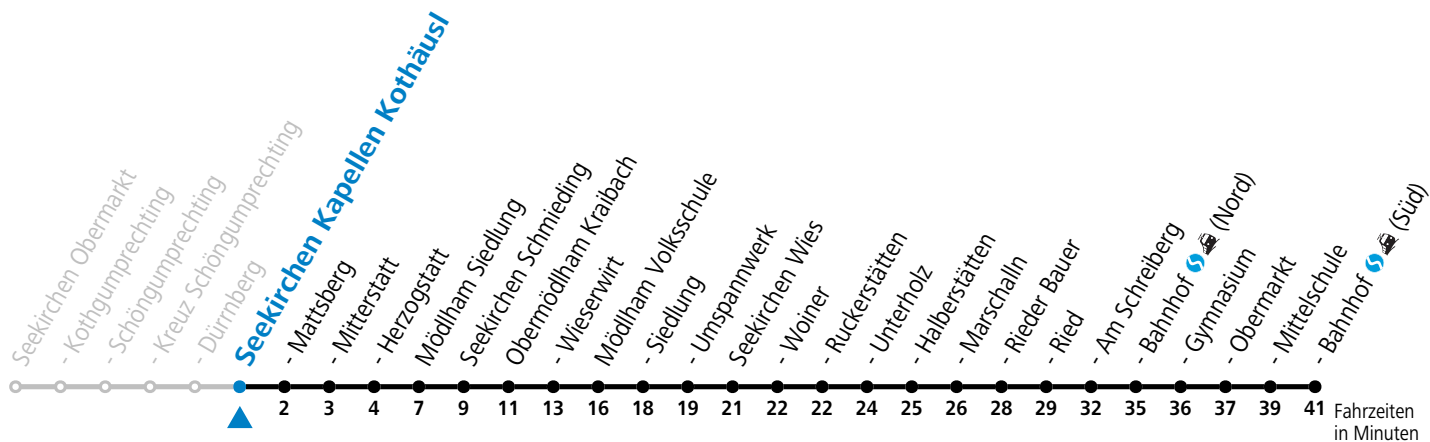

gültig ab 11.12.2022.

Alle Angaben ohne Gewähr.

Montag-Freitag (Schule)

7 10

An schulfreien Tagen kein Linienverkehr

Samstag, Sonn- und Feiertag kein Linienverkehr

Ferien im Bundesland Salzburg: 24.12.2022 bis 06.01.2023, 13. bis 19.02., 01. bis 10.04., 08.07. bis 10.09., 24.09. und 26.10. bis 02.11.2023 (Vorbehaltlich Änderungen durch die Schulbehörde)

gültig ab 11.12.2022.

Alle Angaben ohne Gewähr.

Montag-Freitag (Schule)

6 46

An schulfreien Tagen kein Linienverkehr

Samstag, Sonn- und Feiertag kein Linienverkehr

Ferien im Bundesland Salzburg: 24.12.2022 bis 06.01.2023, 13. bis 19.02., 01. bis 10.04., 08.07. bis 10.09., 24.09. und 26.10. bis 02.11.2023 (Vorbehaltlich Änderungen durch die Schulbehörde)

gültig ab 11.12.2022.

Alle Angaben ohne Gewähr.

Montag-Freitag (Schule)

6 47

An schulfreien Tagen kein Linienverkehr

Samstag, Sonn- und Feiertag kein Linienverkehr

Ferien im Bundesland Salzburg: 24.12.2022 bis 06.01.2023, 13. bis 19.02., 01. bis 10.04., 08.07. bis 10.09., 24.09. und 26.10. bis 02.11.2023 (Vorbehaltlich Änderungen durch die Schulbehörde)