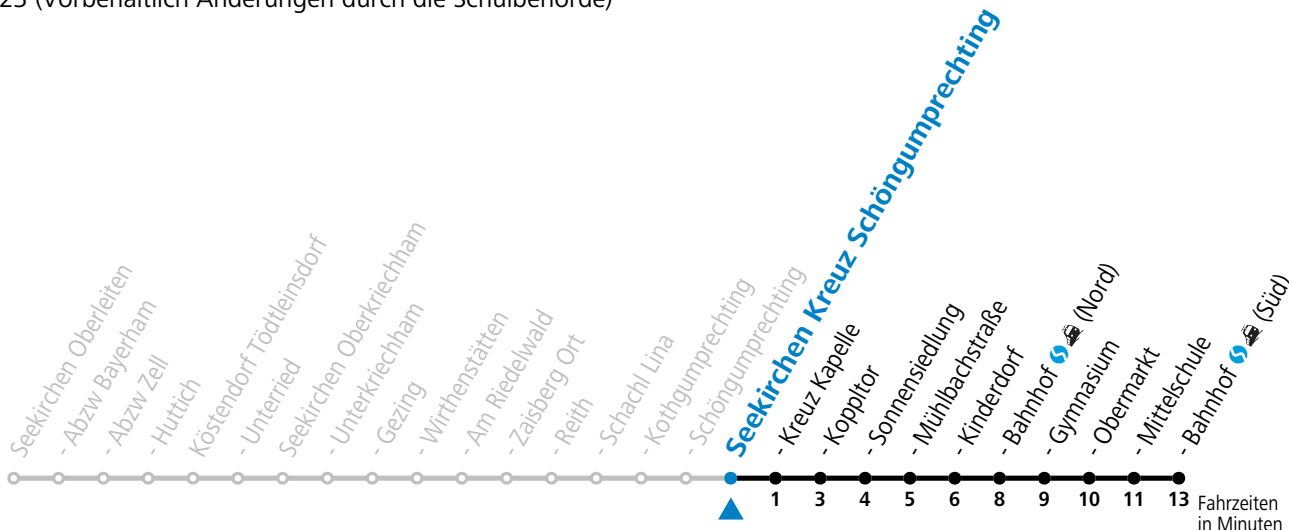

gültig ab 11.12.2022.

Alle Angaben ohne Gewähr.

Montag-Freitag (Schule)

6 45

An schulfreien Tagen kein Linienverkehr

Samstag, Sonn- und Feiertag kein Linienverkehr

Ferien im Bundesland Salzburg: 24.12.2022 bis 06.01.2023, 13. bis 19.02., 01. bis 10.04., 08.07. bis 10.09., 24.09. und 26.10. bis 02.11.2023 (Vorbehaltlich Änderungen durch die Schulbehörde)

gültig ab 11.12.2022.

Alle Angaben ohne Gewähr.

Montag-Freitag (Schule)

7 10

An schulfreien Tagen kein Linienverkehr

Samstag, Sonn- und Feiertag kein Linienverkehr

Ferien im Bundesland Salzburg: 24.12.2022 bis 06.01.2023, 13. bis 19.02., 01. bis 10.04., 08.07. bis 10.09., 24.09. und 26.10. bis 02.11.2023 (Vorbehaltlich Änderungen durch die Schulbehörde)