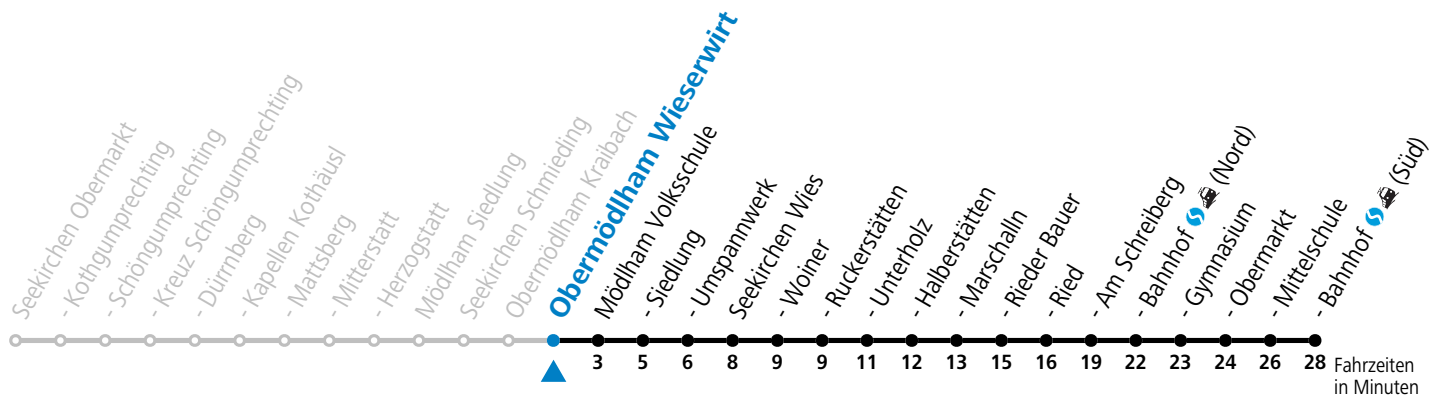

gültig ab 11.12.2022.

Alle Angaben ohne Gewähr.

Montag-Freitag (Schule)

6 58

An schulfreien Tagen kein Linienverkehr

Samstag, Sonn- und Feiertag kein Linienverkehr

Ferien im Bundesland Salzburg: 24.12.2022 bis 06.01.2023, 13. bis 19.02., 01. bis 10.04., 08.07. bis 10.09., 24.09. und 26.10. bis 02.11.2023 (Vorbehaltlich Änderungen durch die Schulbehörde)