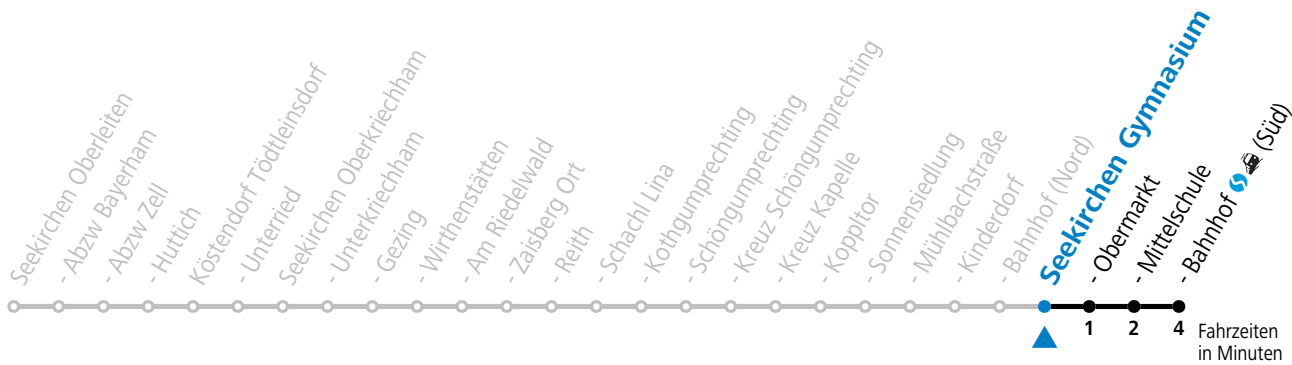

gültig ab 11.12.2022.

Alle Angaben ohne Gewähr.

Montag-Freitag (Schule)

7 22

An schulfreien Tagen kein Linienverkehr

Samstag, Sonn- und Feiertag kein Linienverkehr

Ferien im Bundesland Salzburg: 24.12.2022 bis 06.01.2023, 13. bis 19.02., 01. bis 10.04., 08.07. bis 10.09., 24.09. und 26.10. bis 02.11.2023 (Vorbehaltlich Änderungen durch die Schulbehörde)