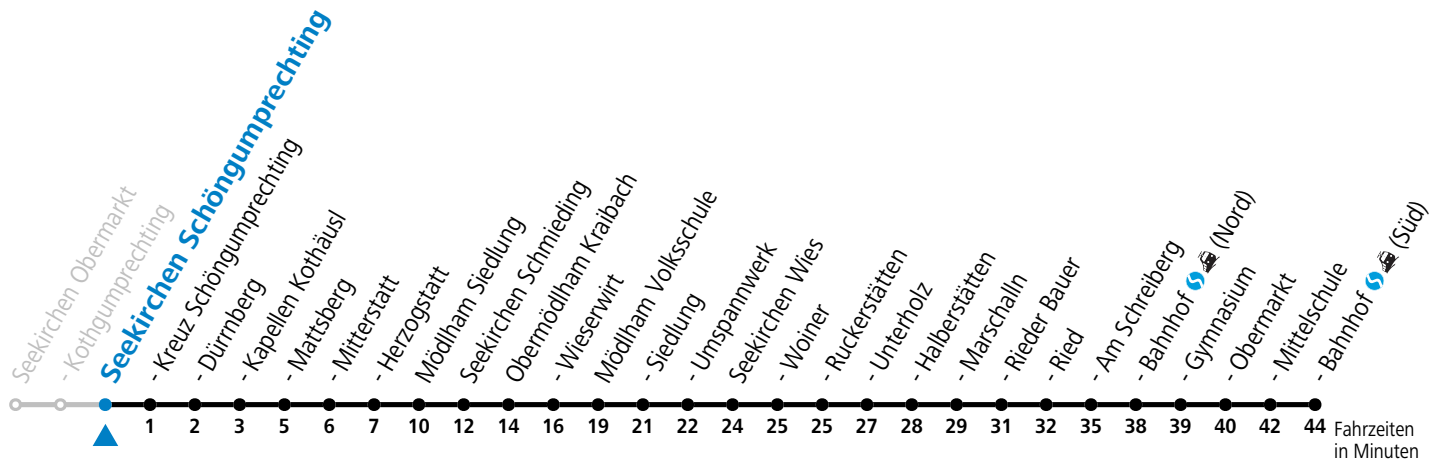

gültig ab 11.12.2022.

Alle Angaben ohne Gewähr.

Montag-Freitag (Schule)

7 07

An schulfreien Tagen kein Linienverkehr

Samstag, Sonn- und Feiertag kein Linienverkehr

Ferien im Bundesland Salzburg: 24.12.2022 bis 06.01.2023, 13. bis 19.02., 01. bis 10.04., 08.07. bis 10.09., 24.09. und 26.10. bis 02.11.2023 (Vorbehaltlich Änderungen durch die Schulbehörde)

gültig ab 11.12.2022.

Alle Angaben ohne Gewähr.

Montag-Freitag (Schule)

6 44

An schulfreien Tagen kein Linienverkehr

Samstag, Sonn- und Feiertag kein Linienverkehr

Ferien im Bundesland Salzburg: 24.12.2022 bis 06.01.2023, 13. bis 19.02., 01. bis 10.04., 08.07. bis 10.09., 24.09. und 26.10. bis 02.11.2023 (Vorbehaltlich Änderungen durch die Schulbehörde)