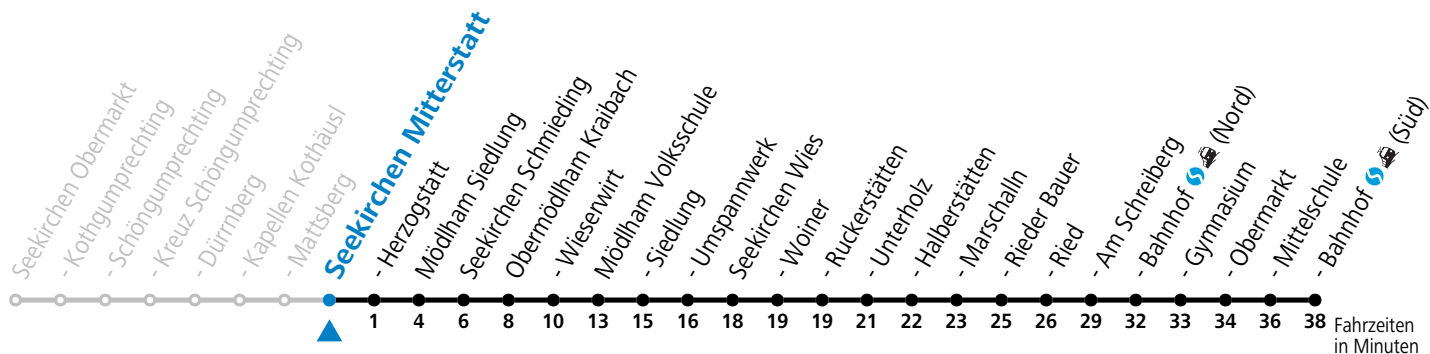

gültig ab 11.12.2022.

Alle Angaben ohne Gewähr.

Montag-Freitag (Schule)

6 49

An schulfreien Tagen kein Linienverkehr

Samstag, Sonn- und Feiertag kein Linienverkehr

Ferien im Bundesland Salzburg: 24.12.2022 bis 06.01.2023, 13. bis 19.02., 01. bis 10.04., 08.07. bis 10.09., 24.09. und 26.10. bis 02.11.2023 (Vorbehaltlich Änderungen durch die Schulbehörde)