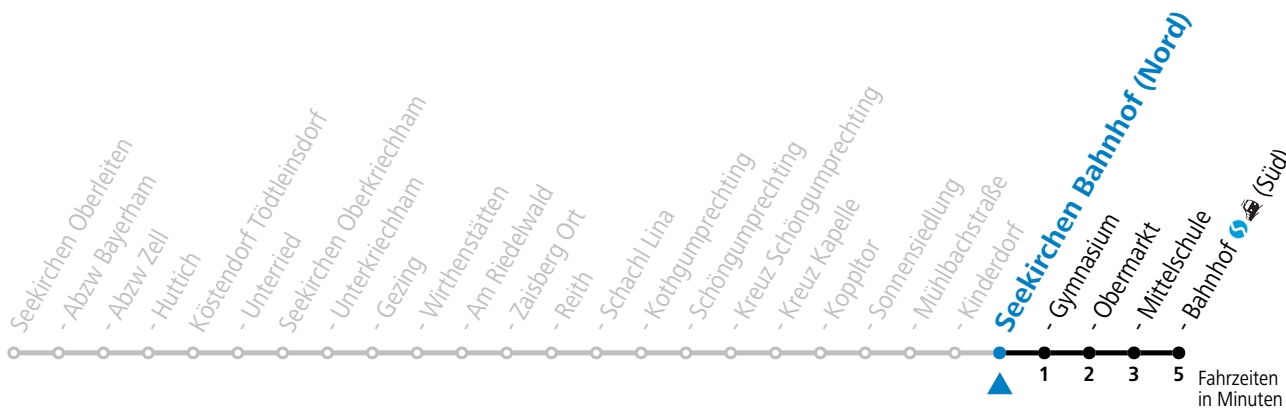

gültig ab 11.12.2022.

Alle Angaben ohne Gewähr.

Montag-Freitag (Schule)

7 18

An schulfreien Tagen kein Linienverkehr

Samstag, Sonn- und Feiertag kein Linienverkehr

Ferien im Bundesland Salzburg: 24.12.2022 bis 06.01.2023, 13. bis 19.02., 01. bis 10.04., 08.07. bis 10.09., 24.09. und 26.10. bis 02.11.2023 (Vorbehaltlich Änderungen durch die Schulbehörde)