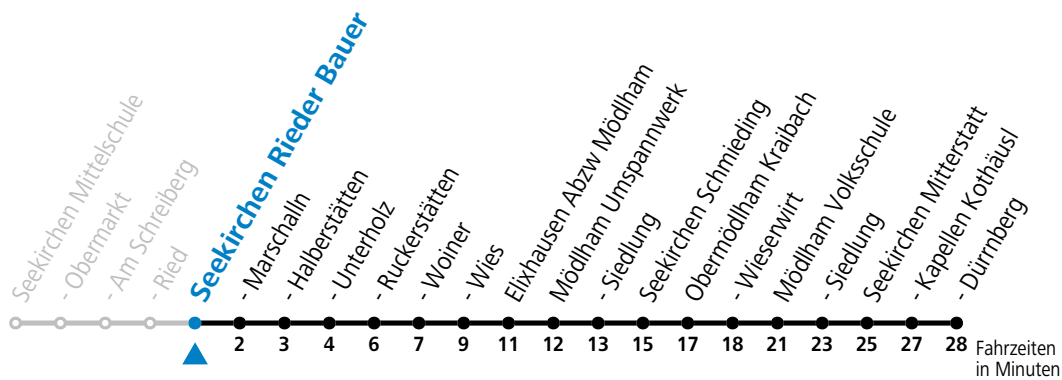

gültig ab 11.12.2022.

Alle Angaben ohne Gewähr.

Montag-Freitag (Schule)

11	55
12	55
13	50
15	22
16	17
17	17

An schulfreien Tagen kein Linienverkehr

Samstag, Sonn- und Feiertag kein Linienverkehr

Ferien im Bundesland Salzburg: 24.12.2022 bis 06.01.2023, 13. bis 19.02., 01. bis 10.04., 08.07. bis 10.09., 24.09. und 26.10. bis 02.11.2023 (Vorbehaltlich Änderungen durch die Schulbehörde)