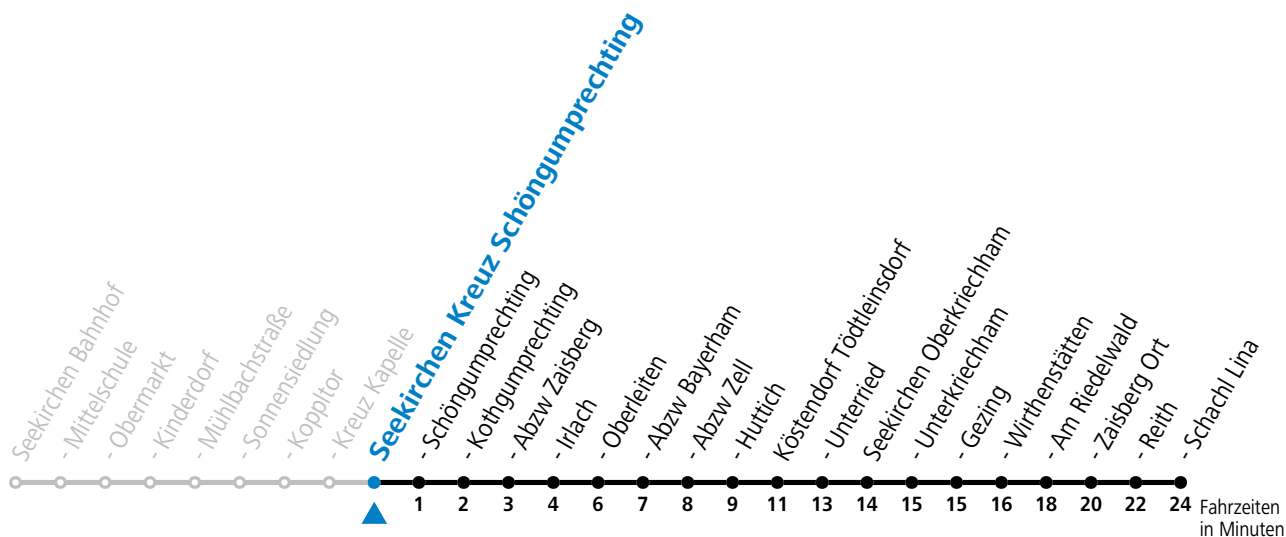

## Montag-Freitag (Schule)

11	53
12	53
13	48
15	26
16	21
17	21

An schulfreien Tagen kein Linienverkehr

Samstag, Sonn- und Feiertag kein Linienverkehr

Ferien im Bundesland Salzburg: 24.12.2022 bis 06.01.2023, 13. bis 19.02., 01. bis 10.04., 08.07. bis 10.09., 24.09. und 26.10. bis 02.11.2023 (Vorbehaltlich Änderungen durch die Schulbehörde)