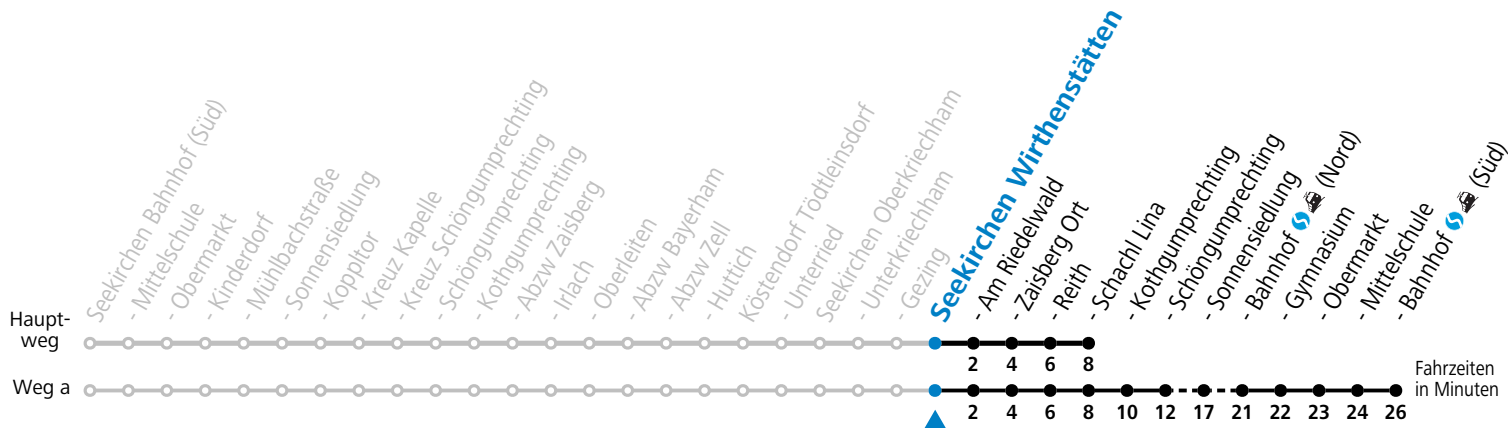

## Montag-Freitag (Schule)

6	56 <sub>a</sub>
12	09
13	09
14	04
15	42
16	37
17	37

a = fährt Weg a

**An schulfreien Tagen kein Linienverkehr**

**Samstag, Sonn- und Feiertag kein Linienverkehr**

Ferien im Bundesland Salzburg: 24.12.2022 bis 06.01.2023, 13. bis 19.02., 01. bis 10.04., 08.07. bis 10.09., 24.09. und 26.10. bis 02.11.2023 (Vorbehaltlich Änderungen durch die Schulbehörde)