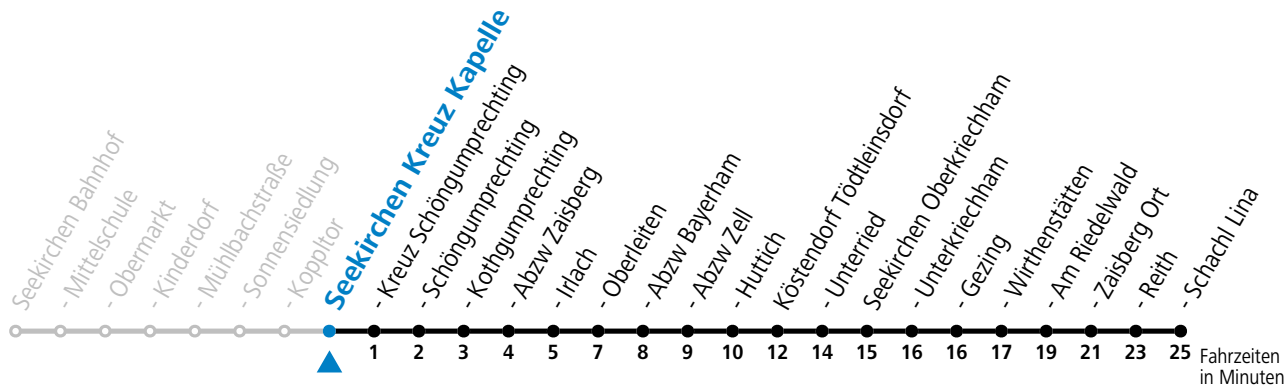

## Montag-Freitag (Schule)

11	52
12	52
13	47
15	25
16	20
17	20

An schulfreien Tagen kein Linienverkehr

Samstag, Sonn- und Feiertag kein Linienverkehr

Ferien im Bundesland Salzburg: 24.12.2022 bis 06.01.2023, 13. bis 19.02., 01. bis 10.04., 08.07. bis 10.09., 24.09. und 26.10. bis 02.11.2023 (Vorbehaltlich Änderungen durch die Schulbehörde)