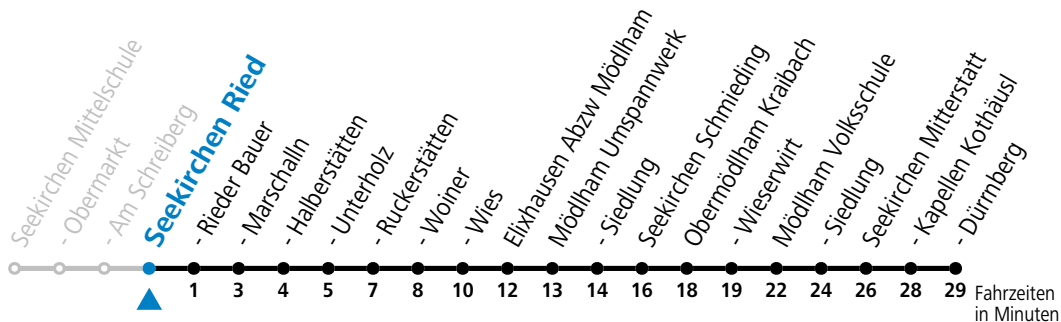

## Montag-Freitag (Schule)

11	52
12	52
13	47
15	19
16	14
17	14

An schulfreien Tagen kein Linienverkehr

Samstag, Sonn- und Feiertag kein Linienverkehr

Ferien im Bundesland Salzburg: 24.12.2022 bis 06.01.2023, 13. bis 19.02., 01. bis 10.04., 08.07. bis 10.09., 24.09. und 26.10. bis 02.11.2023 (Vorbehaltlich Änderungen durch die Schulbehörde)