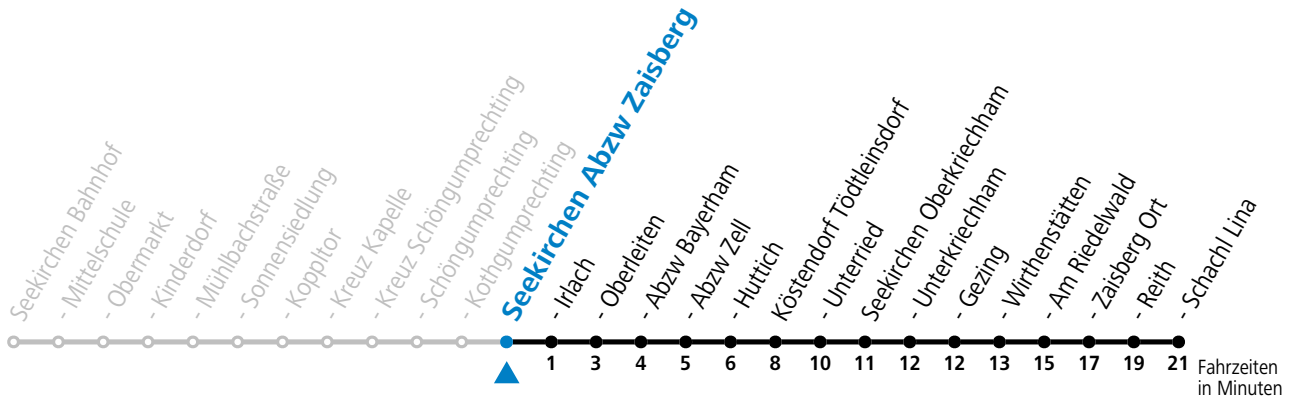

## Montag-Freitag (Schule)

11	56
12	56
13	51
15	29
16	24
17	24

An schulfreien Tagen kein Linienverkehr

Samstag, Sonn- und Feiertag kein Linienverkehr

Ferien im Bundesland Salzburg: 24.12.2022 bis 06.01.2023, 13. bis 19.02., 01. bis 10.04., 08.07. bis 10.09., 24.09. und 26.10. bis 02.11.2023 (Vorbehaltlich Änderungen durch die Schulbehörde)