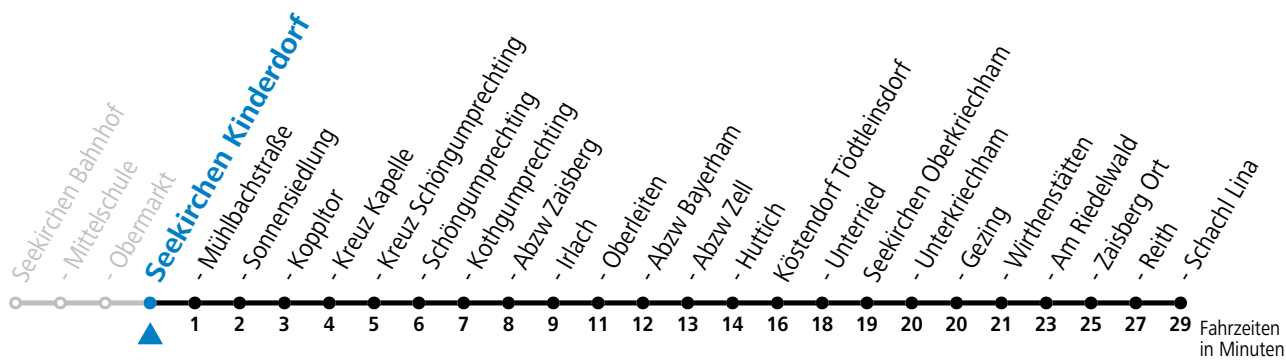

## Montag-Freitag (Schule)

12	22
13	22
14	17
15	49
16	44
17	44

An schulfreien Tagen kein Linienverkehr

Samstag, Sonn- und Feiertag kein Linienverkehr

Ferien im Bundesland Salzburg: 24.12.2022 bis 06.01.2023, 13. bis 19.02., 01. bis 10.04., 08.07. bis 10.09., 24.09. und 26.10. bis 02.11.2023 (Vorbehaltlich Änderungen durch die Schulbehörde)