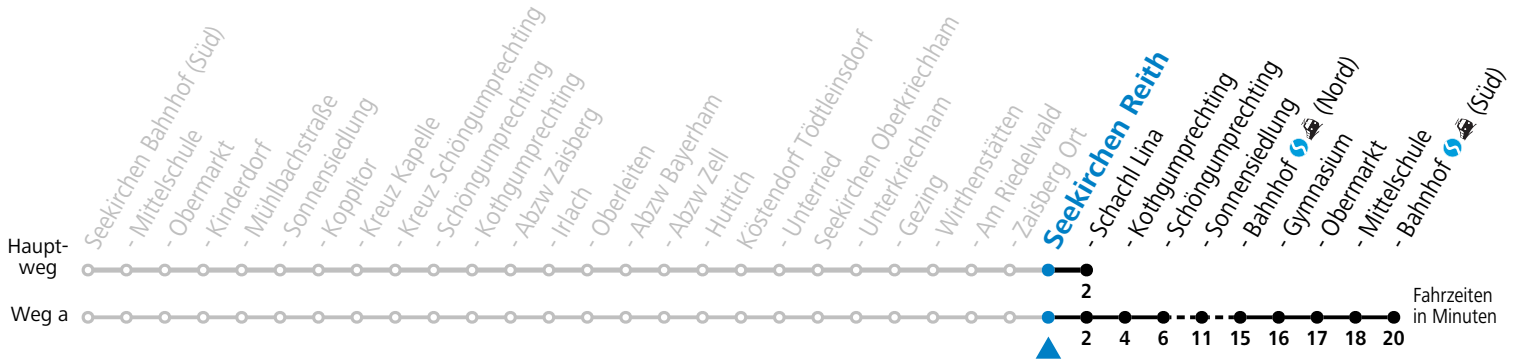

## Montag-Freitag (Schule)

7	01 <sub>a</sub>
12	14
13	14
14	09
15	47
16	42
17	42

a = fährt Weg a

**An schulfreien Tagen kein Linienverkehr**

**Samstag, Sonn- und Feiertag kein Linienverkehr**

Ferien im Bundesland Salzburg: 24.12.2022 bis 06.01.2023, 13. bis 19.02., 01. bis 10.04., 08.07. bis 10.09., 24.09. und 26.10. bis 02.11.2023 (Vorbehaltlich Änderungen durch die Schulbehörde)