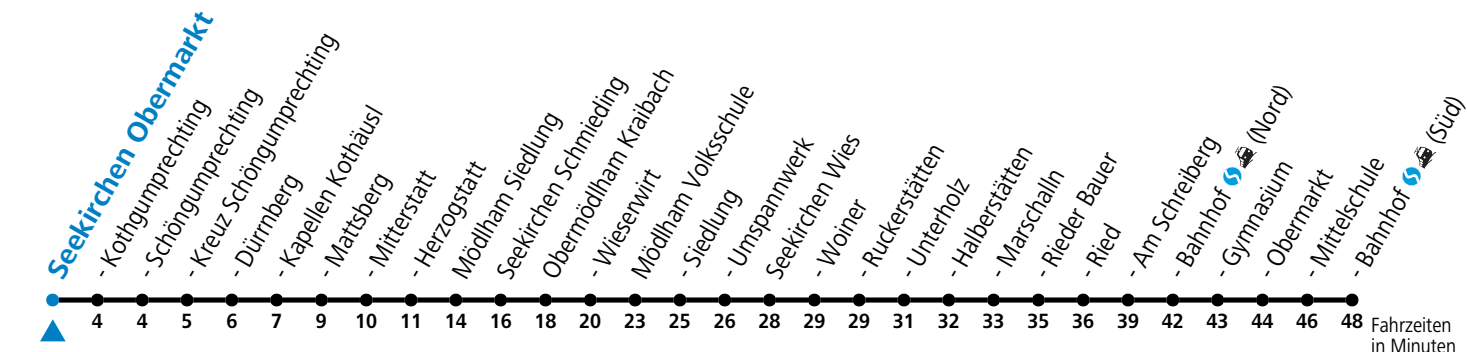

gültig ab 11.12.2022.

Alle Angaben ohne Gewähr.

Montag-Freitag (Schule)

6 40