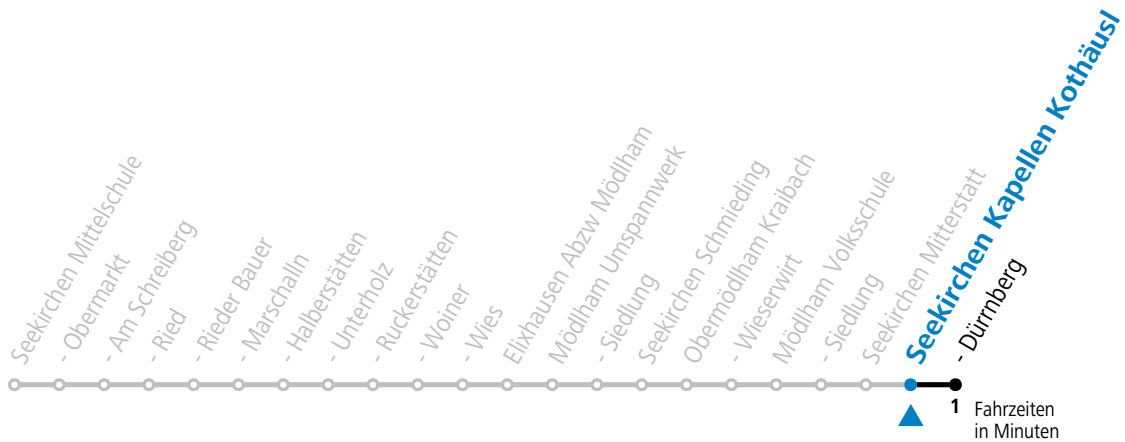

## Montag-Freitag (Schule)

12	20
13	20
14	15
15	47
16	42
17	42

An schulfreien Tagen kein Linienverkehr

Samstag, Sonn- und Feiertag kein Linienverkehr

Ferien im Bundesland Salzburg: 24.12.2022 bis 06.01.2023, 13. bis 19.02., 01. bis 10.04., 08.07. bis 10.09., 24.09. und 26.10. bis 02.11.2023 (Vorbehaltlich Änderungen durch die Schulbehörde)