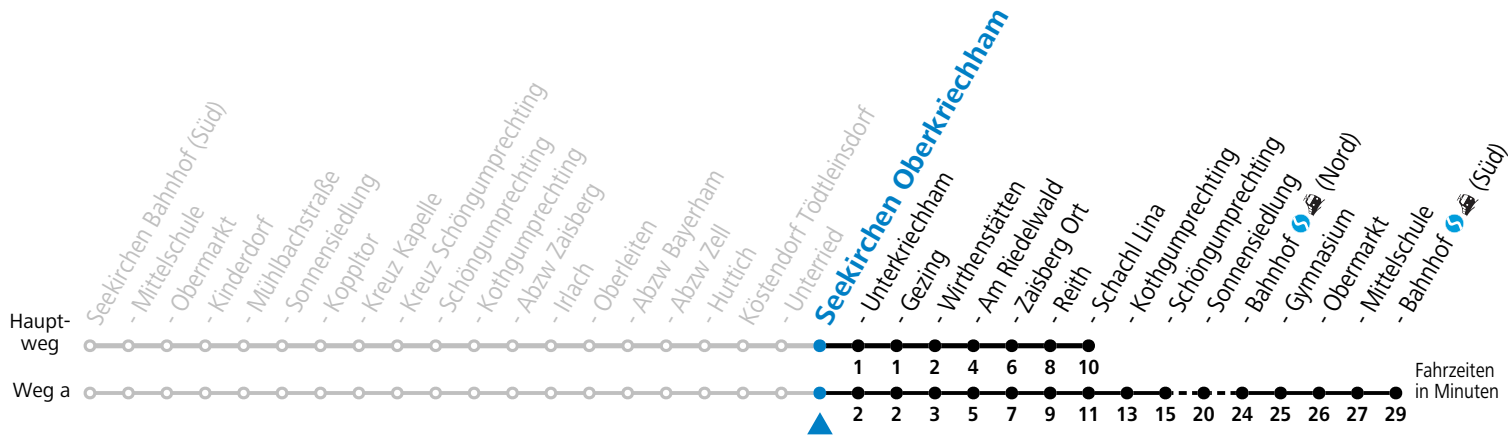

## Montag-Freitag (Schule)

6 53<sub>a</sub>

12	07
13	07
14	02
15	40
16	35
17	35

a = fährt Weg a

**An schulfreien Tagen kein Linienverkehr**

**Samstag, Sonn- und Feiertag kein Linienverkehr**

Ferien im Bundesland Salzburg: 24.12.2022 bis 06.01.2023, 13. bis 19.02., 01. bis 10.04., 08.07. bis 10.09., 24.09. und 26.10. bis 02.11.2023 (Vorbehaltlich Änderungen durch die Schulbehörde)