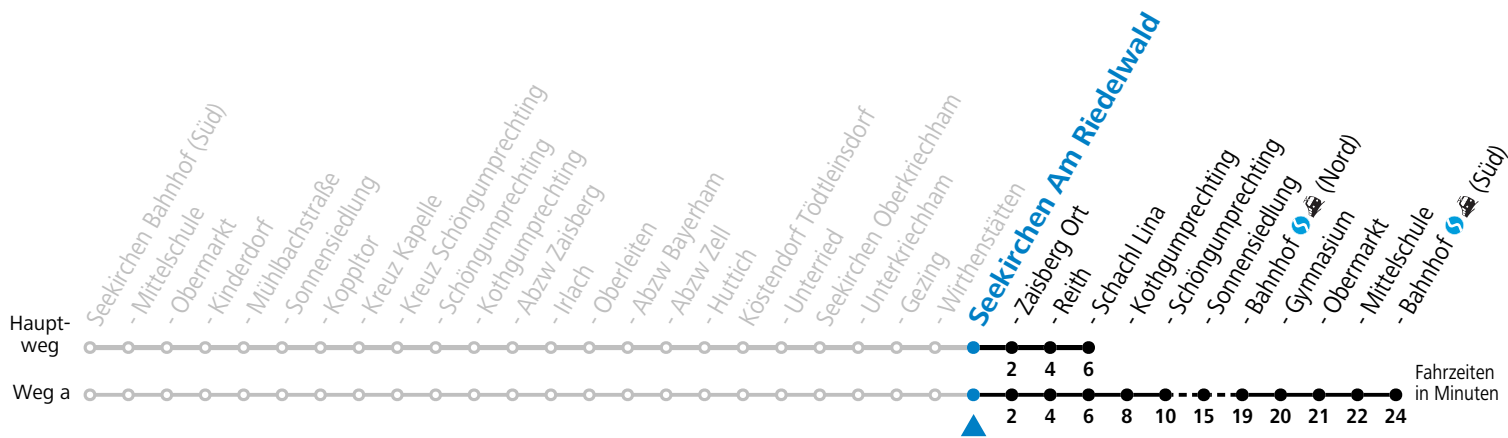

## Montag-Freitag (Schule)

6	57 <sub>a</sub>
12	10
13	10
14	05
15	43
16	38
17	38

a = fährt Weg a

An schulfreien Tagen kein Linienverkehr

Samstag, Sonn- und Feiertag kein Linienverkehr

Ferien im Bundesland Salzburg: 24.12.2022 bis 06.01.2023, 13. bis 19.02., 01. bis 10.04., 08.07. bis 10.09., 24.09. und 26.10. bis 02.11.2023 (Vorbehaltlich Änderungen durch die Schulbehörde)