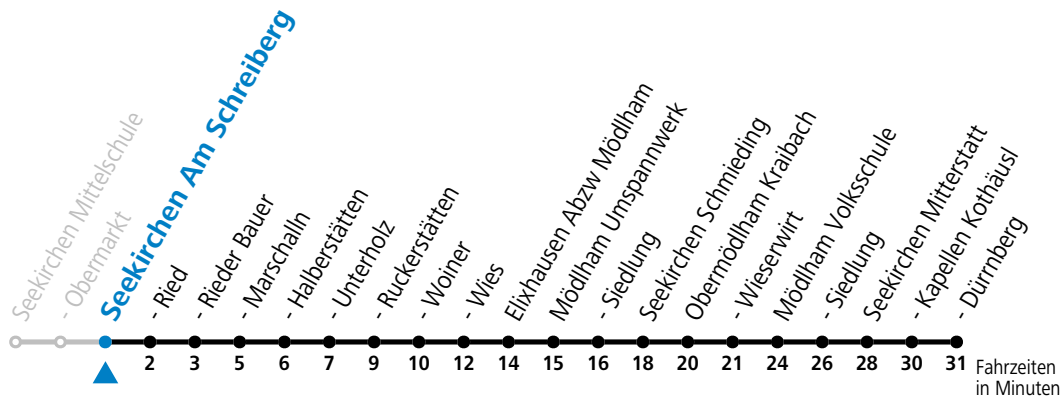

gültig ab 11.12.2022.

Alle Angaben ohne Gewähr.

Montag-Freitag (Schule)

11	52
12	52
13	47
15	19
16	14
17	14

An schulfreien Tagen kein Linienverkehr

Samstag, Sonn- und Feiertag kein Linienverkehr

Ferien im Bundesland Salzburg: 24.12.2022 bis 06.01.2023, 13. bis 19.02., 01. bis 10.04., 08.07. bis 10.09., 24.09. und 26.10. bis 02.11.2023 (Vorbehaltlich Änderungen durch die Schulbehörde)