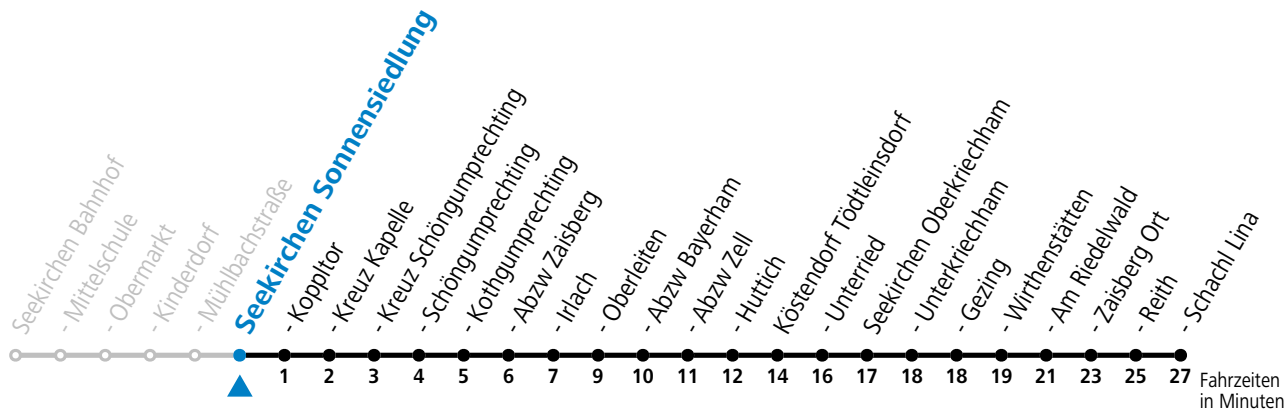

gültig ab 11.12.2022.

Alle Angaben ohne Gewähr.

Montag-Freitag (Schule)

11	51
12	51
13	46
15	24
16	19
17	19

An schulfreien Tagen kein Linienverkehr

Samstag, Sonn- und Feiertag kein Linienverkehr

Ferien im Bundesland Salzburg: 24.12.2022 bis 06.01.2023, 13. bis 19.02., 01. bis 10.04., 08.07. bis 10.09., 24.09. und 26.10. bis 02.11.2023 (Vorbehaltlich Änderungen durch die Schulbehörde)

Die Salzburg Verkehr-App zum Gratis-Download >>