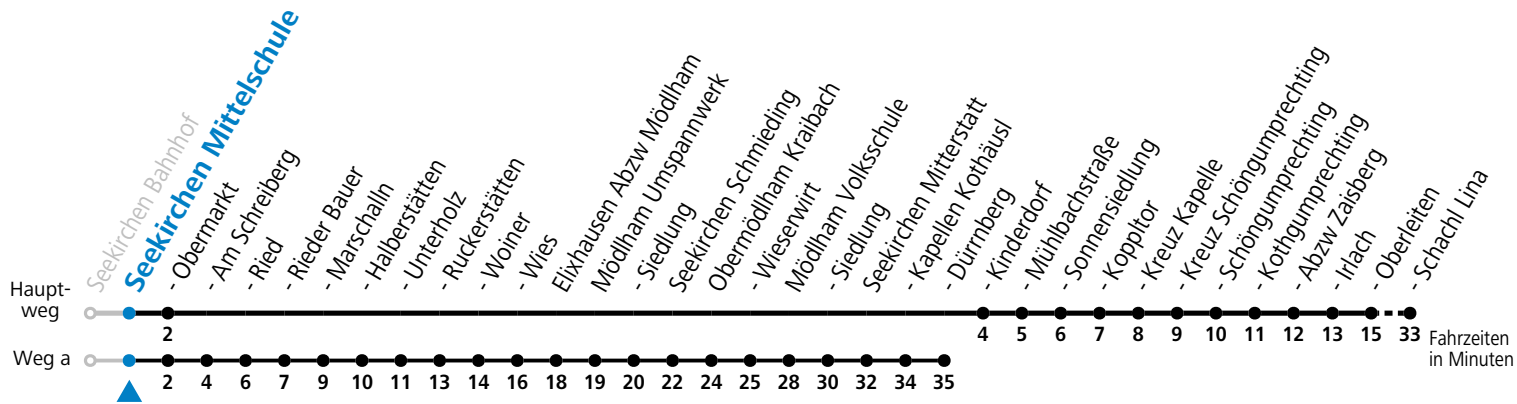

## Montag-Freitag (Schule)

12 43

13 38

An schulfreien Tagen kein Linienverkehr

Samstag, Sonn- und Feiertag kein Linienverkehr

Ferien im Bundesland Salzburg: 24.12.2022 bis 06.01.2023, 13. bis 19.02., 01. bis 10.04., 08.07. bis 10.09., 24.09. und 26.10. bis 02.11.2023 (Vorbehaltlich Änderungen durch die Schulbehörde)