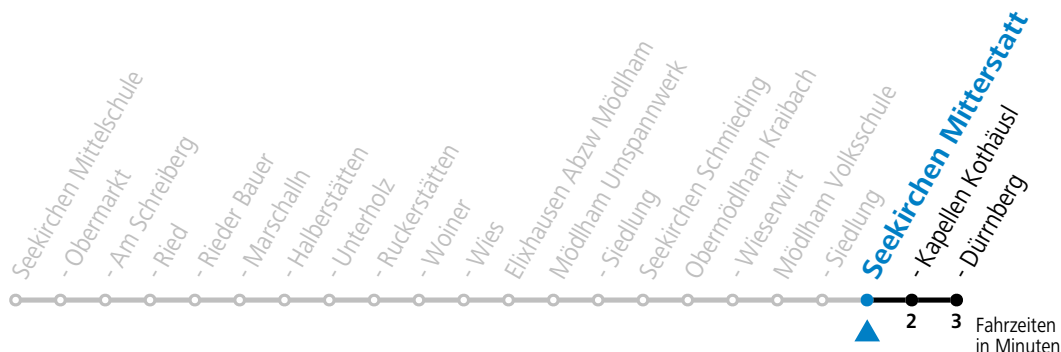

## Montag-Freitag (Schule)

12	18
13	18
14	13
15	45
16	40
17	40

An schulfreien Tagen kein Linienverkehr

Samstag, Sonn- und Feiertag kein Linienverkehr

Ferien im Bundesland Salzburg: 24.12.2022 bis 06.01.2023, 13. bis 19.02., 01. bis 10.04., 08.07. bis 10.09., 24.09. und 26.10. bis 02.11.2023 (Vorbehaltlich Änderungen durch die Schulbehörde)