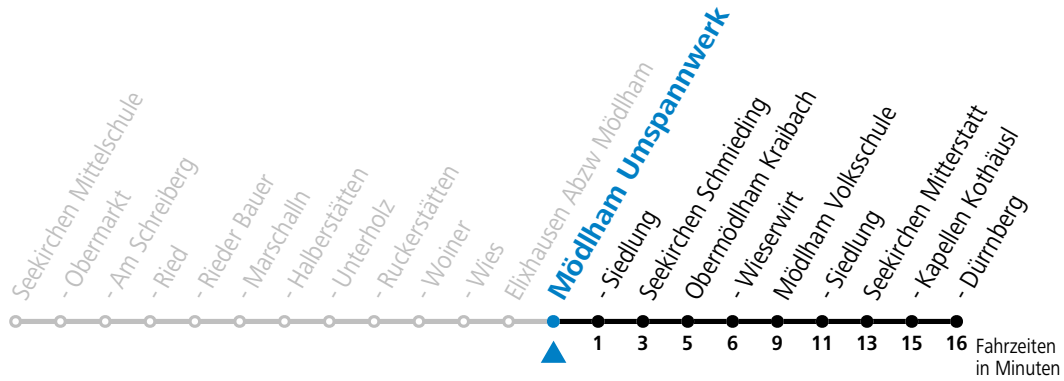

## Montag-Freitag (Schule)

12	06
13	06
14	01
15	33
16	28
17	28

An schulfreien Tagen kein Linienverkehr

Samstag, Sonn- und Feiertag kein Linienverkehr

Ferien im Bundesland Salzburg: 24.12.2022 bis 06.01.2023, 13. bis 19.02., 01. bis 10.04., 08.07. bis 10.09., 24.09. und 26.10. bis 02.11.2023 (Vorbehaltlich Änderungen durch die Schulbehörde)