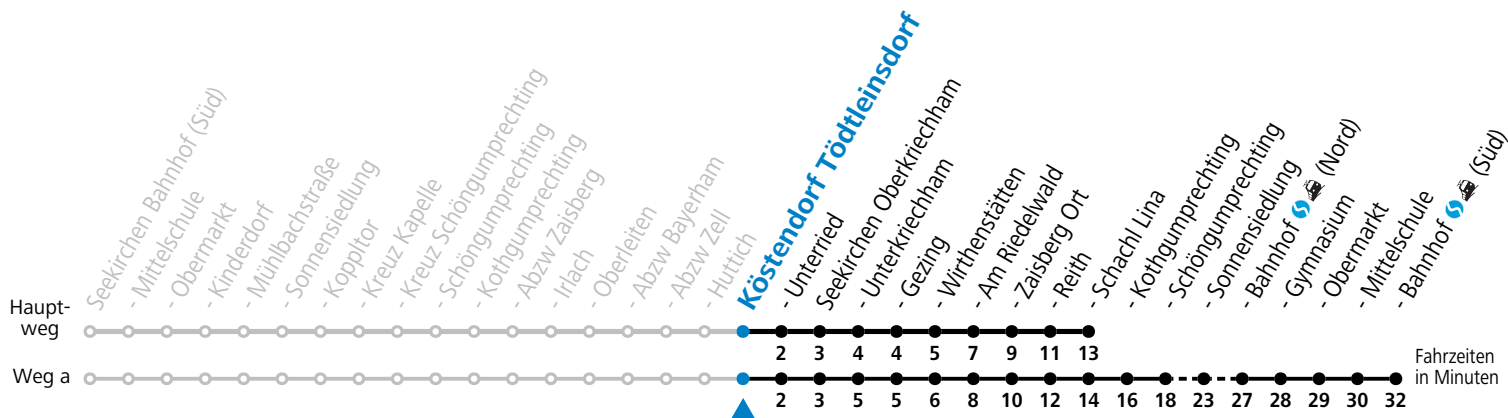

## Montag-Freitag (Schule)

6	48 <sub>a</sub>
12	03
13	03 58
15	36
16	31
17	31

a = fährt Weg a

**An schulfreien Tagen kein Linienverkehr**

**Samstag, Sonn- und Feiertag kein Linienverkehr**

Ferien im Bundesland Salzburg: 24.12.2022 bis 06.01.2023, 13. bis 19.02., 01. bis 10.04., 08.07. bis 10.09., 24.09. und 26.10. bis 02.11.2023 (Vorbehaltlich Änderungen durch die Schulbehörde)