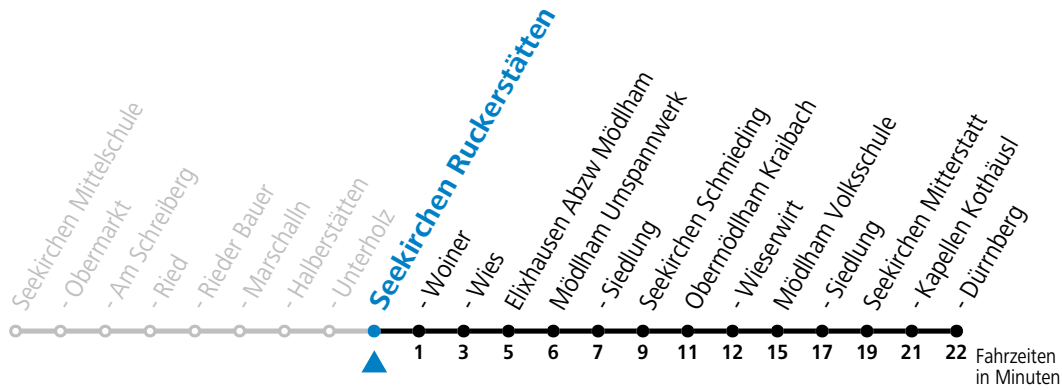

## Montag-Freitag (Schule)

11	59
12	59
13	54
15	26
16	21
17	21

An schulfreien Tagen kein Linienverkehr

Samstag, Sonn- und Feiertag kein Linienverkehr

Ferien im Bundesland Salzburg: 24.12.2022 bis 06.01.2023, 13. bis 19.02., 01. bis 10.04., 08.07. bis 10.09., 24.09. und 26.10. bis 02.11.2023 (Vorbehaltlich Änderungen durch die Schulbehörde)