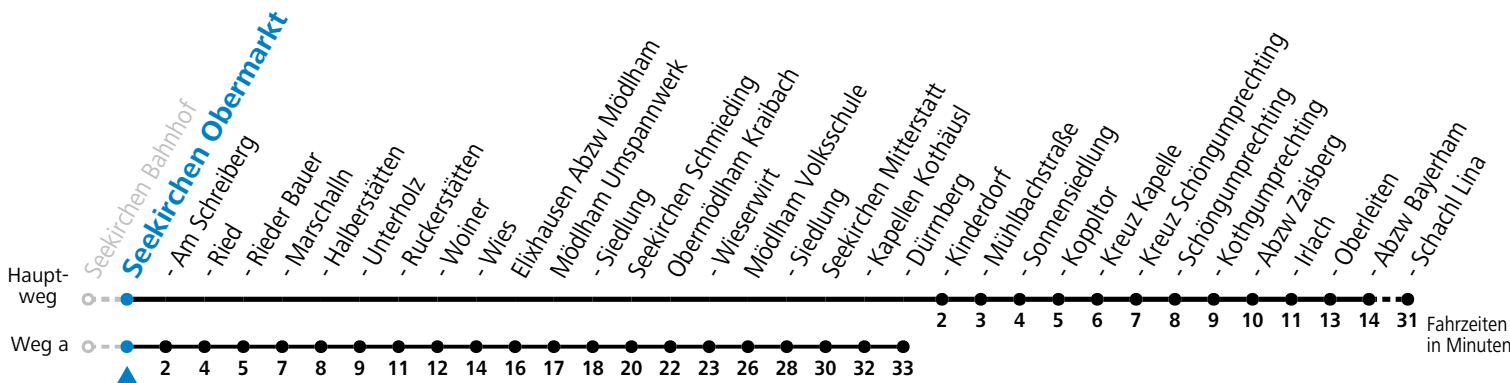

gültig ab 11.12.2022.

Alle Angaben ohne Gewähr.

Montag-Freitag (Schule)

11	47	50_a
12	47	50_a
13	42	45_a
15	17_a	20
16	12_a	15
17	12_a	15

a = fährt Weg a

An schulfreien Tagen kein Linienverkehr

Samstag, Sonn- und Feiertag kein Linienverkehr

Ferien im Bundesland Salzburg: 24.12.2022 bis 06.01.2023, 13. bis 19.02., 01. bis 10.04., 08.07. bis 10.09., 24.09. und 26.10. bis 02.11.2023 (Vorbehaltlich Änderungen durch die Schulbehörde)