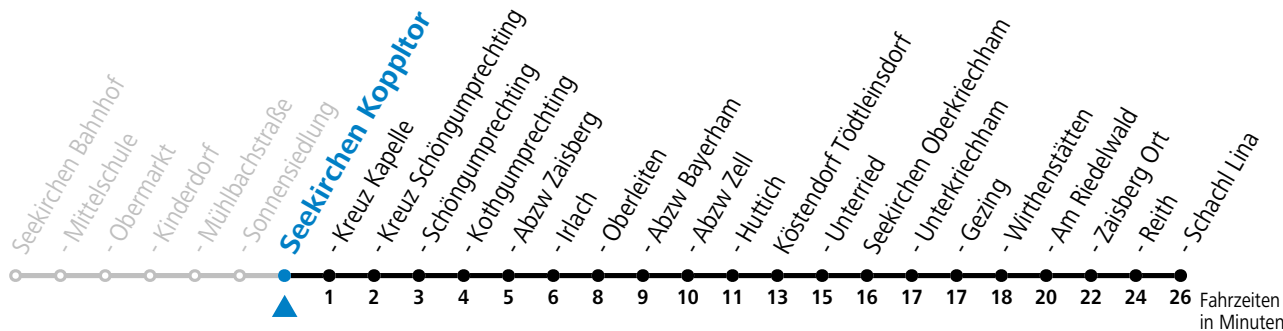

gültig ab 11.12.2022.

Alle Angaben ohne Gewähr.

Montag-Freitag (Schule)

11	52
12	52
13	47
15	25
16	20
17	20

An schulfreien Tagen kein Linienverkehr

Samstag, Sonn- und Feiertag kein Linienverkehr

Ferien im Bundesland Salzburg: 24.12.2022 bis 06.01.2023, 13. bis 19.02., 01. bis 10.04., 08.07. bis 10.09., 24.09. und 26.10. bis 02.11.2023 (Vorbehaltlich Änderungen durch die Schulbehörde)