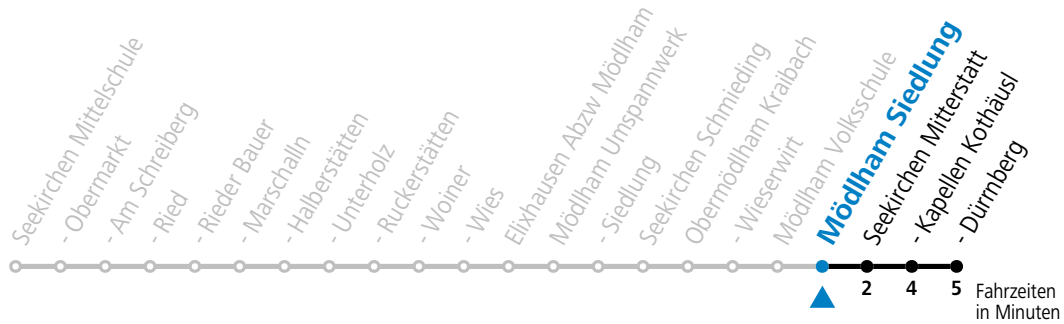

## Montag-Freitag (Schule)

12	16
13	16
14	11
15	43
16	38
17	38

An schulfreien Tagen kein Linienverkehr

Samstag, Sonn- und Feiertag kein Linienverkehr

Ferien im Bundesland Salzburg: 24.12.2022 bis 06.01.2023, 13. bis 19.02., 01. bis 10.04., 08.07. bis 10.09., 24.09. und 26.10. bis 02.11.2023 (Vorbehaltlich Änderungen durch die Schulbehörde)