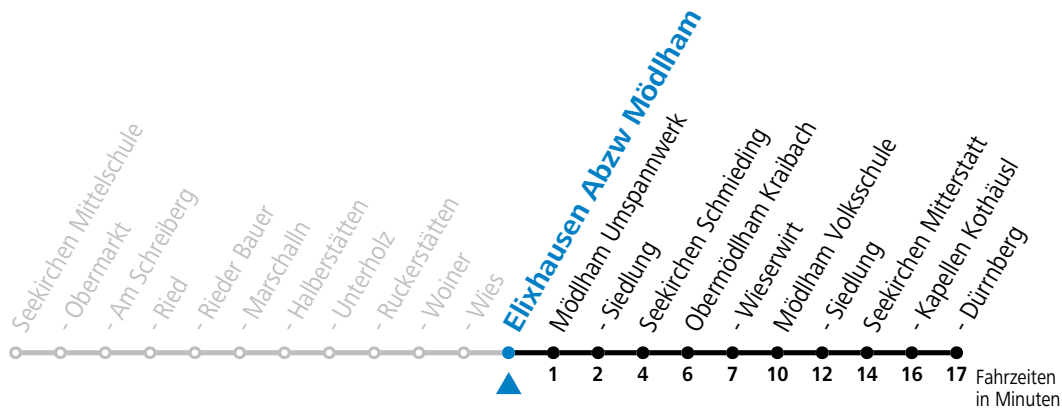

## Montag-Freitag (Schule)

12	04
13	04 59
15	31
16	26
17	26

An schulfreien Tagen kein Linienverkehr

Samstag, Sonn- und Feiertag kein Linienverkehr

Ferien im Bundesland Salzburg: 24.12.2022 bis 06.01.2023, 13. bis 19.02., 01. bis 10.04., 08.07. bis 10.09., 24.09. und 26.10. bis 02.11.2023 (Vorbehaltlich Änderungen durch die Schulbehörde)