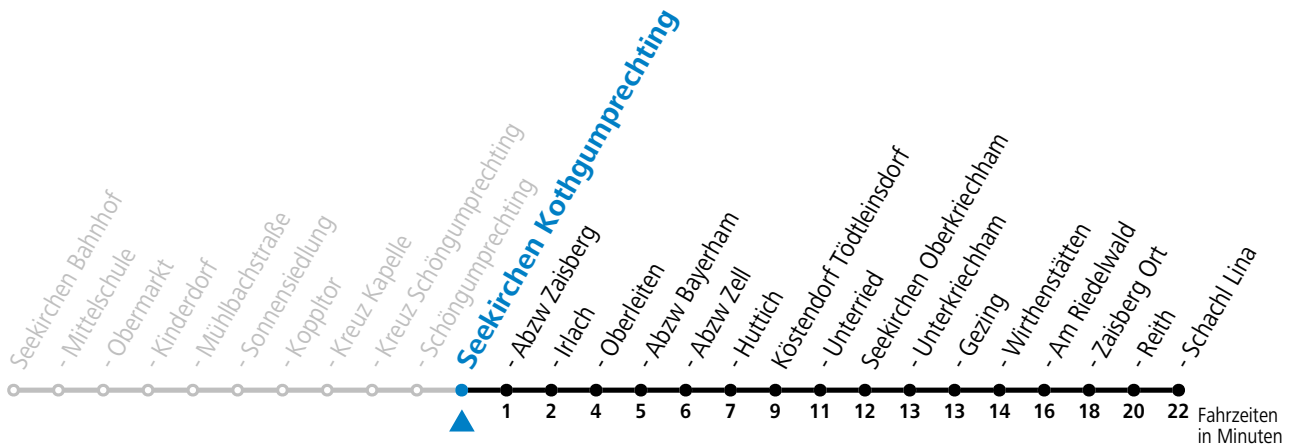

## Montag-Freitag (Schule)

11	55
12	55
13	50
15	28
16	23
17	23

An schulfreien Tagen kein Linienverkehr

Samstag, Sonn- und Feiertag kein Linienverkehr

Ferien im Bundesland Salzburg: 24.12.2022 bis 06.01.2023, 13. bis 19.02., 01. bis 10.04., 08.07. bis 10.09., 24.09. und 26.10. bis 02.11.2023 (Vorbehaltlich Änderungen durch die Schulbehörde)