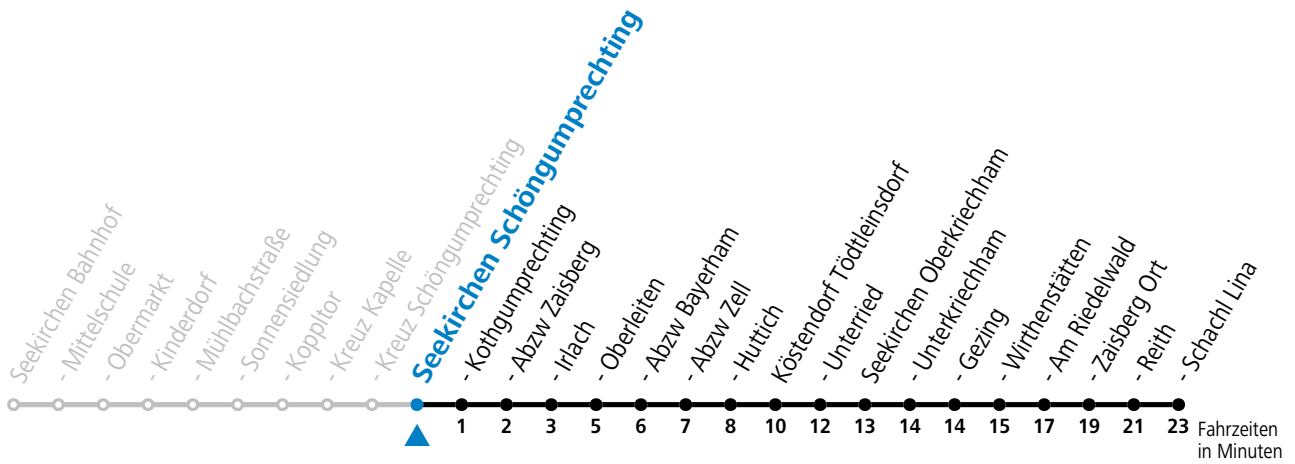

## Montag-Freitag (Schule)

11	54
12	54
13	49
15	27
16	22
17	22

An schulfreien Tagen kein Linienverkehr

Samstag, Sonn- und Feiertag kein Linienverkehr

Ferien im Bundesland Salzburg: 24.12.2022 bis 06.01.2023, 13. bis 19.02., 01. bis 10.04., 08.07. bis 10.09., 24.09. und 26.10. bis 02.11.2023 (Vorbehaltlich Änderungen durch die Schulbehörde)