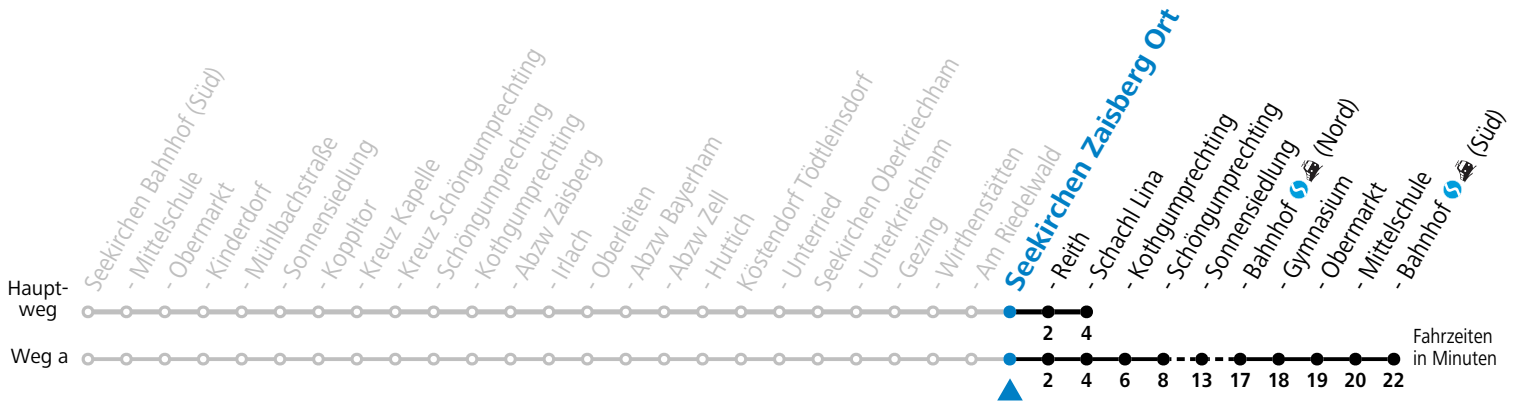

## Montag-Freitag (Schule)

6	59 <sub>a</sub>
12	12
13	12
14	07
15	45
16	40
17	40

a = fährt Weg a

An schulfreien Tagen kein Linienverkehr

Samstag, Sonn- und Feiertag kein Linienverkehr

Ferien im Bundesland Salzburg: 24.12.2022 bis 06.01.2023, 13. bis 19.02., 01. bis 10.04., 08.07. bis 10.09., 24.09. und 26.10. bis 02.11.2023 (Vorbehaltlich Änderungen durch die Schulbehörde)