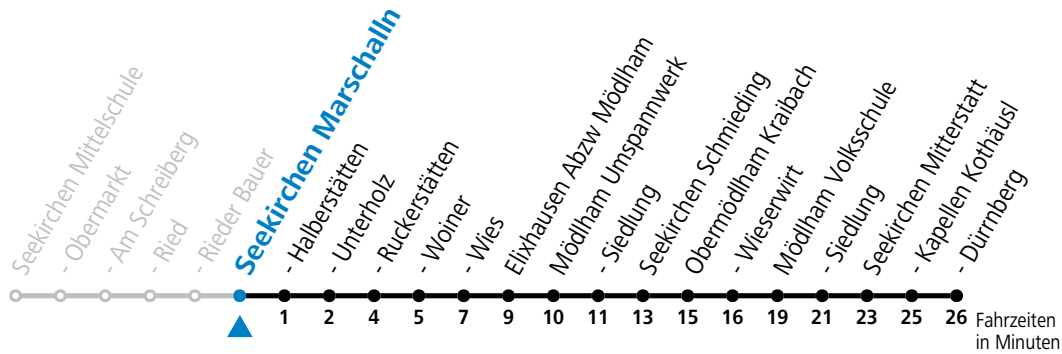

## Montag-Freitag (Schule)

11	55
12	55
13	50
15	22
16	17
17	17

An schulfreien Tagen kein Linienverkehr

Samstag, Sonn- und Feiertag kein Linienverkehr

Ferien im Bundesland Salzburg: 24.12.2022 bis 06.01.2023, 13. bis 19.02., 01. bis 10.04., 08.07. bis 10.09., 24.09. und 26.10. bis 02.11.2023 (Vorbehaltlich Änderungen durch die Schulbehörde)