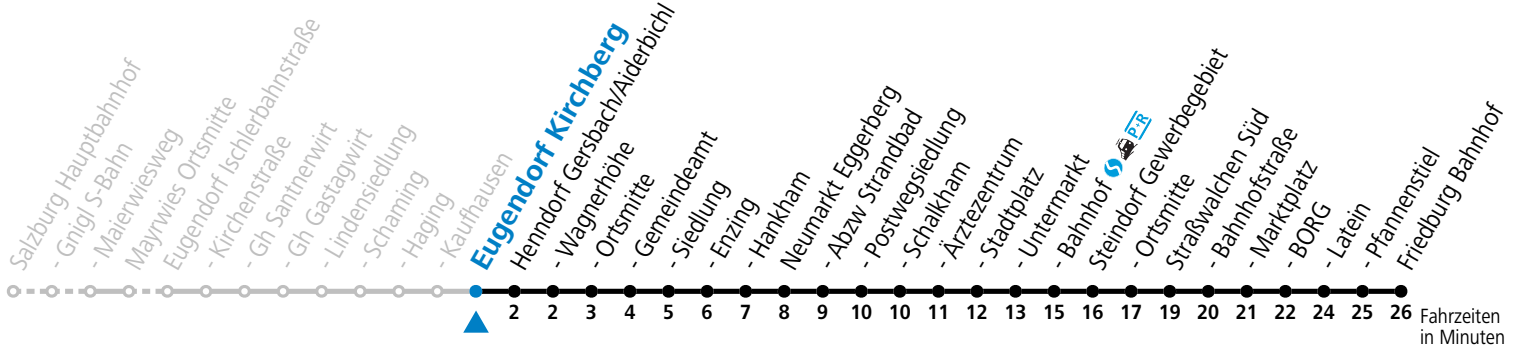

a = bis Straßwalchen Marktplatz

Am 24.12. und 31.12. (sofern nicht Sonntag) gilt der Samstag-Fahrplan

Ferien im Bundesland Salzburg: 24.12.2022 bis 06.01.2023, 13. bis 19.02., 01. bis 10.04., 08.07. bis 10.09., 24.09. und 26.10. bis 02.11.2023 (Vorbehaltlich Änderungen durch die Schulbehörde)