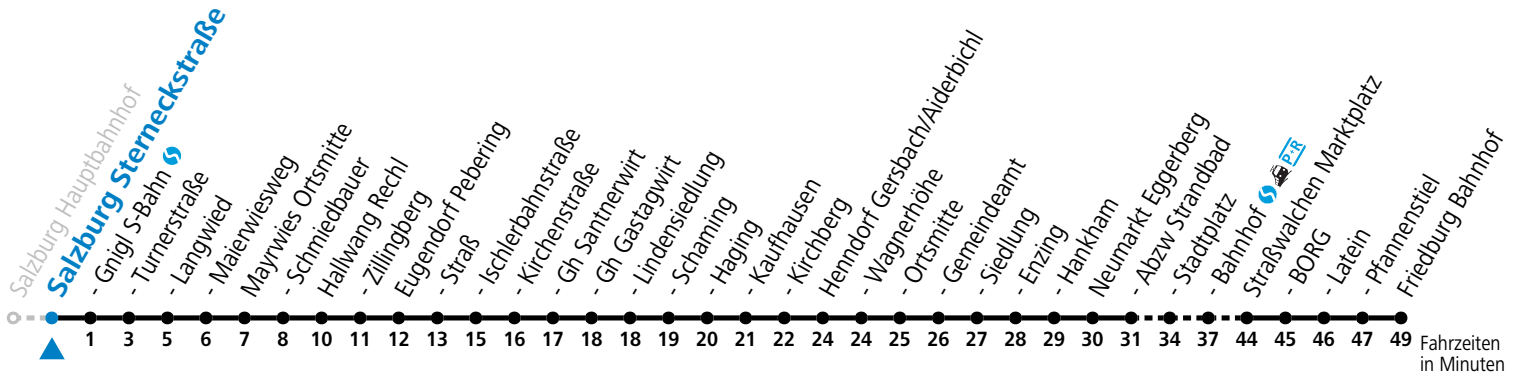

gültig ab 11.12.2022.

Alle Angaben ohne Gewähr.

Montag - Freitag		Samstag		Sonn- und Feiertag	
5	37				
6	02 39 54	6	12		
7	09 39	7	12 42	7	12
8	09_a 39	8	12 42	8	12
9	09 39	9	12 42	9	12
10	09 39	10	12 42	10	12
11	09 39	11	12 42	11	12
12	09 39_a	12	12 42	12	12
13	09 39	13	12 42	13	12
14	09 39	14	12 42	14	12
15	09 39	15	12 42	15	12
16	09 19 39_a 59	16	12 42	16	12
17	09 19 44_a 59	17	12 42	17	12
18	09 39	18	12 42	18	12
19	12 42_a	19	12 42	19	12
20	12	20	12 42	20	12
21	22	21	22	21	22
22	22	22	22	22	22
23	22	23	22	23	22
0	22				

a = bis Straßwalchen Marktplatz

Am 24.12. und 31.12. (sofern nicht Sonntag) gilt der Samstag-Fahrplan

Ferien im Bundesland Salzburg: 24.12.2022 bis 06.01.2023, 13. bis 19.02., 01. bis 10.04., 08.07. bis 10.09., 24.09. und 26.10. bis 02.11.2023 (Vorbehaltlich Änderungen durch die Schulbehörde)

Auf Grund der Linienlänge können nicht alle bedienten Haltestellen im Linienverlauf dargestellt werden. Details im Fahrplanfolder oder unter www.salzburg-verkehr.at