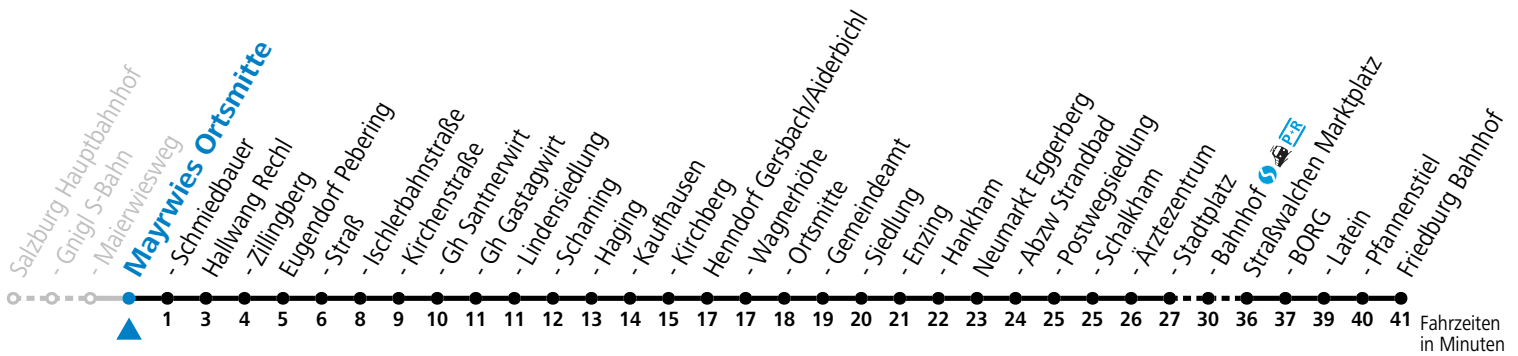

gültig ab 11.12.2022.

Alle Angaben ohne Gewähr.

Montag - Freitag		Samstag		Sonn- und Feiertag	
5	44				
6	09 47	6	19		
7	02 17 47	7	19 49	7	19
8	17_a 47	8	19 49	8	19
9	17 47	9	19 49	9	19
10	17 47	10	19 49	10	19
11	17 47	11	19 49	11	19
12	17 47_a	12	19 49	12	19
13	17 47	13	19 49	13	19
14	17 47	14	19 49	14	19
15	17 47	15	19 49	15	19
16	17 27 47_a	16	19 49	16	19
17	07 17 27 52_a	17	19 49	17	19
18	07 17 47	18	19 49	18	19
19	19 49_a	19	19 49	19	19
20	19	20	19 49	20	19
21	29	21	29	21	29
22	29	22	29	22	29
23	29	23	29	23	29
0	29				

a = bis Straßwalchen Marktplatz

Am 24.12. und 31.12. (sofern nicht Sonntag) gilt der Samstag-Fahrplan

Ferien im Bundesland Salzburg: 24.12.2022 bis 06.01.2023, 13. bis 19.02., 01. bis 10.04., 08.07. bis 10.09., 24.09. und 26.10. bis 02.11.2023 (Vorbehaltlich Änderungen durch die Schulbehörde)

Auf Grund der Linienlänge können nicht alle bedienten Haltestellen im Linienverlauf dargestellt werden. Details im Fahrplanfolder oder unter www.salzburg-verkehr.at