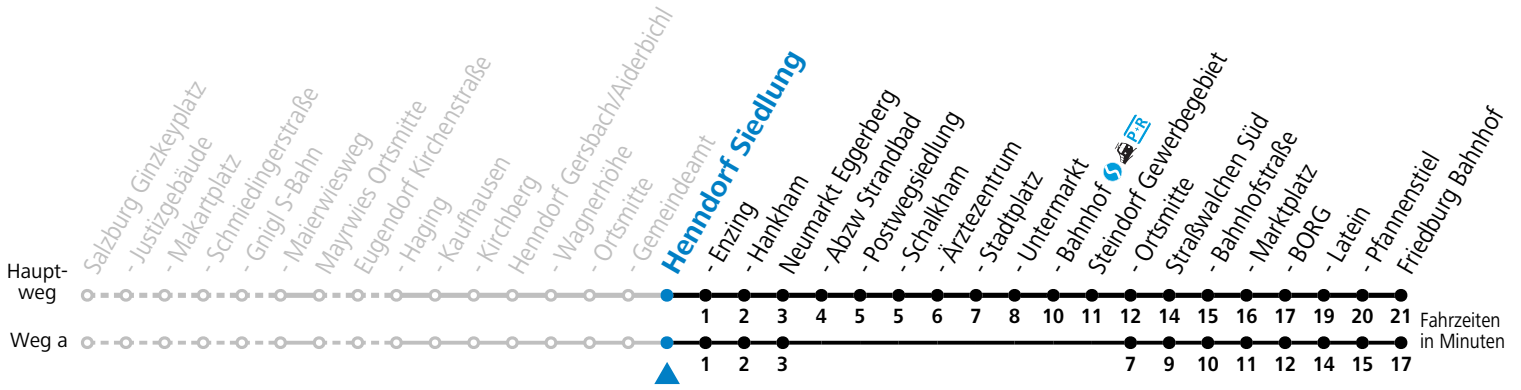

gültig ab 11.12.2022.

Alle Angaben ohne Gewähr.

Montag - Freitag					Samstag		Sonn- und Feiertag			
6	04	29			6	39				
7	00^d_{BS}	07	22	37	7	39	7	39		
8	07	37_c			8	09	39	8	39	
9	07	37			9	09	39	9	39	
10	07	37			10	09	39	10	39	
11	07	37			11	09	39	11	39	
12	07	37			12	09	39	12	39	
13	07_c	28_a	37		13	09	39	13	39	
14	07	28_a	37		14	09	39	14	39	
15	07	28_a	37		15	09	39	15	39	
16	07	28_a	37	47	16	09	39	16	39	
17	07_c	18_a	27	37	47	17	09	39	17	39
18	06_a	12_c	27	37	58_a	18	09	39	18	39
19	07	39			19	09	39	19	39	
20	09_c	39			20	09	39	20	39	
21	49				21	09	49	21	49	
22	49				22	49		22	49	
23	49				23	49		23	49	
0	49									

S = nur Montag bis Freitag, wenn Schultag in Salzburg

a = fährt Weg a

b = bis Neumarkt Bahnhof

c = bis Straßwalchen Marktplatz

d = Schülerbeförderung/Verstärkungsfahrt - ACHTUNG: kann bedarfsorientiert verschoben oder storniert werden

Am 24.12. und 31.12. (sofern nicht Sonntag) gilt der Samstag-Fahrplan

Ferien im Bundesland Salzburg: 24.12.2022 bis 06.01.2023, 13. bis 19.02., 01. bis 10.04., 08.07. bis 10.09., 24.09. und 26.10. bis 02.11.2023 (Vorbehaltlich Änderungen durch die Schulbehörde)