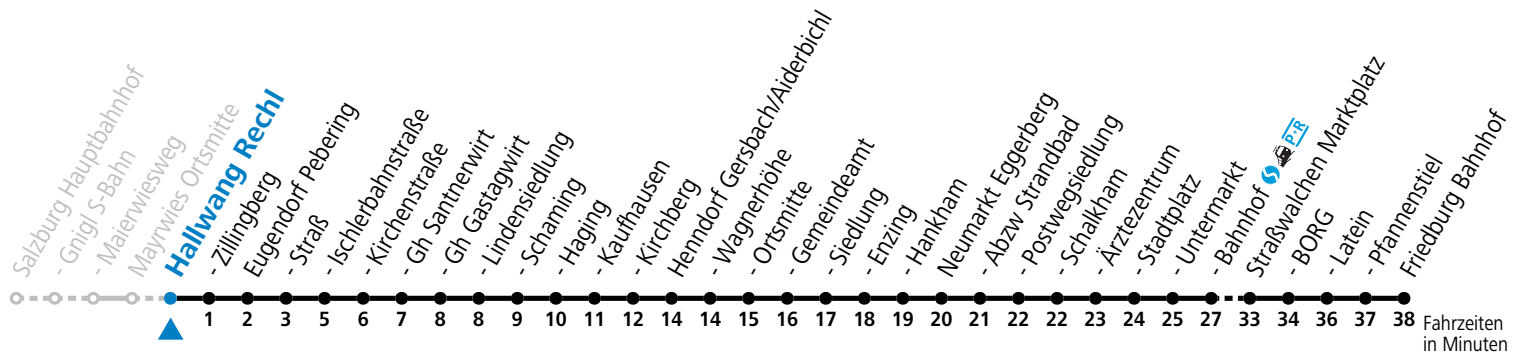

gültig ab 11.12.2022.

Alle Angaben ohne Gewähr.

Montag - Freitag					Samstag			Sonn- und Feiertag		
5	47									
6	12	50			6	22				
7	05	20	50		7	22	52		7	22
8	20_a	50			8	22	52		8	22
9	20	50			9	22	52		9	22
10	20	50			10	22	52		10	22
11	20	50			11	22	52		11	22
12	20	50_a			12	22	52		12	22
13	20	50			13	22	52		13	22
14	20	50			14	22	52		14	22
15	20	50			15	22	52		15	22
16	20	30	50_a		16	22	52		16	22
17	10	20	30	55_a	17	22	52		17	22
18	10	20	50		18	22	52		18	22
19	22	52_a			19	22	52		19	22
20	22				20	22	52		20	22
21	32				21	32			21	32
22	32				22	32			22	32
23	32				23	32			23	32
0	32									

a = bis Straßwalchen Marktplatz

Am 24.12. und 31.12. (sofern nicht Sonntag) gilt der Samstag-Fahrplan

Ferien im Bundesland Salzburg: 24.12.2022 bis 06.01.2023, 13. bis 19.02., 01. bis 10.04., 08.07. bis 10.09., 24.09. und 26.10. bis 02.11.2023 (Vorbehaltlich Änderungen durch die Schulbehörde)