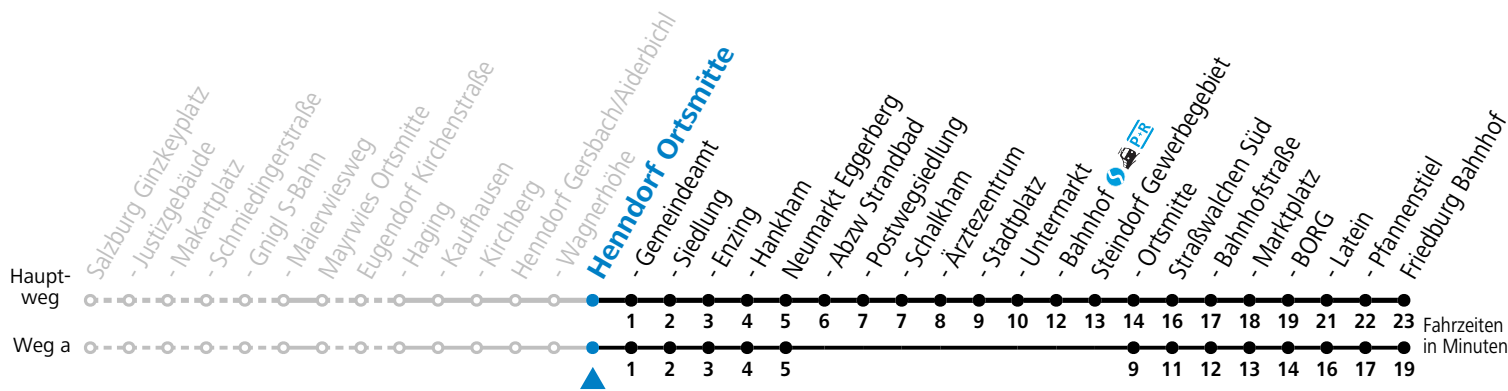

gültig ab 11.12.2022.

Alle Angaben ohne Gewähr.

Montag - Freitag					Samstag			Sonn- und Feiertag		
6	02	27	58^d_{bs}		6	37				
7	05	20	35		7	37		7	37	
8	05	35_c			8	07	37	8	37	
9	05	35			9	07	37	9	37	
10	05	35			10	07	37	10	37	
11	05	35			11	07	37	11	37	
12	05	35			12	07	37	12	37	
13	05_c	26_a	35		13	07	37	13	37	
14	05	26_a	35		14	07	37	14	37	
15	05	26_a	35		15	07	37	15	37	
16	05	26_a	35	45	16	07	37	16	37	
17	05_c	16_a	25	35	45	17	07	37	17	37
18	04_a	10_c	25	35	56_a	18	07	37	18	37
19	05	37			19	07	37	19	37	
20	07_c	37			20	07	37	20	37	
21	47				21	07	47	21	47	
22	47				22	47		22	47	
23	47				23	47		23	47	
0	47									

S = nur Montag bis Freitag, wenn Schultag in Salzburg

a = fährt Weg a

b = bis Neumarkt Bahnhof

c = bis Straßwalchen Marktplatz

d = Schülerbeförderung/Verstärkungsfahrt - ACHTUNG: kann bedarfsorientiert verschoben oder storniert werden

Am 24.12. und 31.12. (sofern nicht Sonntag) gilt der Samstag-Fahrplan

Ferien im Bundesland Salzburg: 24.12.2022 bis 06.01.2023, 13. bis 19.02., 01. bis 10.04., 08.07. bis 10.09., 24.09. und 26.10. bis 02.11.2023 (Vorbehaltlich Änderungen durch die Schulbehörde)