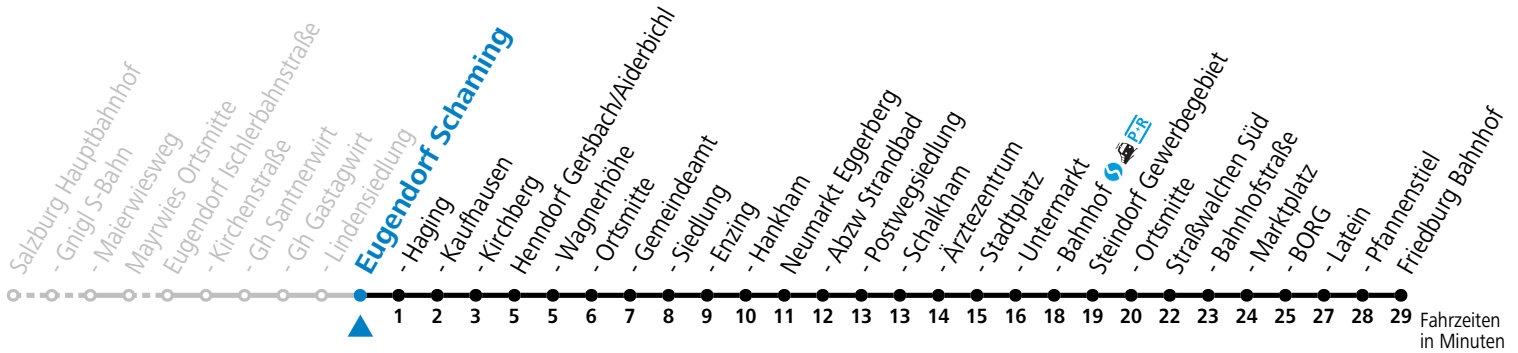

a = bis Straßwalchen Marktplatz

Am 24.12. und 31.12. (sofern nicht Sonntag) gilt der Samstag-Fahrplan

Ferien im Bundesland Salzburg: 24.12.2022 bis 06.01.2023, 13. bis 19.02., 01. bis 10.04., 08.07. bis 10.09., 24.09. und 26.10. bis 02.11.2023 (Vorbehaltlich Änderungen durch die Schulbehörde)