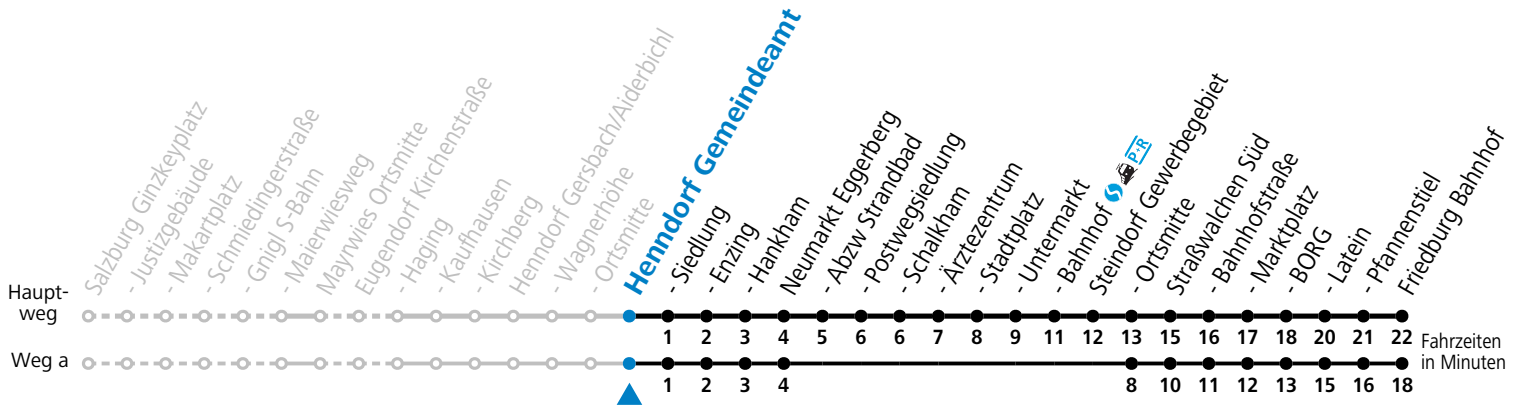

gültig ab 11.12.2022.

Alle Angaben ohne Gewähr.

Montag - Freitag					Samstag			Sonn- und Feiertag			
6	03	28	59^d_{BS}		6	38					
7	06	21	36		7	38		7	38		
8	06	36_c			8	08	38		8	38	
9	06	36			9	08	38		9	38	
10	06	36			10	08	38		10	38	
11	06	36			11	08	38		11	38	
12	06	36			12	08	38		12	38	
13	06_c	27_a	36		13	08	38		13	38	
14	06	27_a	36		14	08	38		14	38	
15	06	27_a	36		15	08	38		15	38	
16	06	27_a	36	46	16	08	38		16	38	
17	06_c	17_a	26	36	46	17	08	38		17	38
18	05_a	11_c	26	36	57_a	18	08	38		18	38
19	06	38			19	08	38		19	38	
20	08_c	38			20	08	38		20	38	
21	48				21	08	48		21	48	
22	48				22	48			22	48	
23	48				23	48			23	48	
0	48										

S = nur Montag bis Freitag, wenn Schultag in Salzburg

a = fährt Weg a

b = bis Neumarkt Bahnhof

c = bis Straßwalchen Marktplatz

d = Schülerbeförderung/Verstärkungsfahrt - ACHTUNG: kann bedarfsorientiert verschoben oder storniert werden

Am 24.12. und 31.12. (sofern nicht Sonntag) gilt der Samstag-Fahrplan

Ferien im Bundesland Salzburg: 24.12.2022 bis 06.01.2023, 13. bis 19.02., 01. bis 10.04., 08.07. bis 10.09., 24.09. und 26.10. bis 02.11.2023 (Vorbehaltlich Änderungen durch die Schulbehörde)