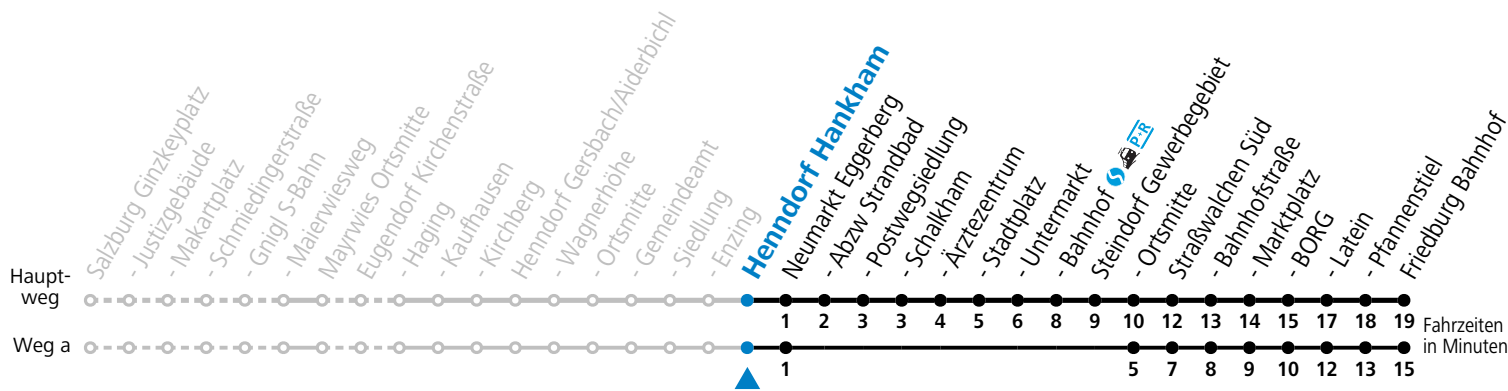

gültig ab 11.12.2022.

Alle Angaben ohne Gewähr.

Montag - Freitag					Samstag			Sonn- und Feiertag		
6	06	31			6	41				
7	02^d_{bs}	09	24	39	7	41			7	41
8	09	39_c			8	11	41		8	41
9	09	39			9	11	41		9	41
10	09	39			10	11	41		10	41
11	09	39			11	11	41		11	41
12	09	39			12	11	41		12	41
13	09_c	30_a	39		13	11	41		13	41
14	09	30_a	39		14	11	41		14	41
15	09	30_a	39		15	11	41		15	41
16	09	30_a	39	49	16	11	41		16	41
17	09_c	20_a	29	39 49	17	11	41		17	41
18	08_a	14_c	29	39	18	11	41		18	41
19	00_a	09	41		19	11	41		19	41
20	11_c	41			20	11	41		20	41
21	51				21	11	51		21	51
22	51				22	51			22	51
23	51				23	51			23	51
0	51									

S = nur Montag bis Freitag, wenn Schultag in Salzburg

a = fährt Weg a

b = bis Neumarkt Bahnhof

c = bis Straßwalchen Marktplatz

d = Schülerbeförderung/Verstärkungsfahrt - ACHTUNG: kann bedarfsorientiert verschoben oder storniert werden

Am 24.12. und 31.12. (sofern nicht Sonntag) gilt der Samstag-Fahrplan

Ferien im Bundesland Salzburg: 24.12.2022 bis 06.01.2023, 13. bis 19.02., 01. bis 10.04., 08.07. bis 10.09., 24.09. und 26.10. bis 02.11.2023 (Vorbehaltlich Änderungen durch die Schulbehörde)