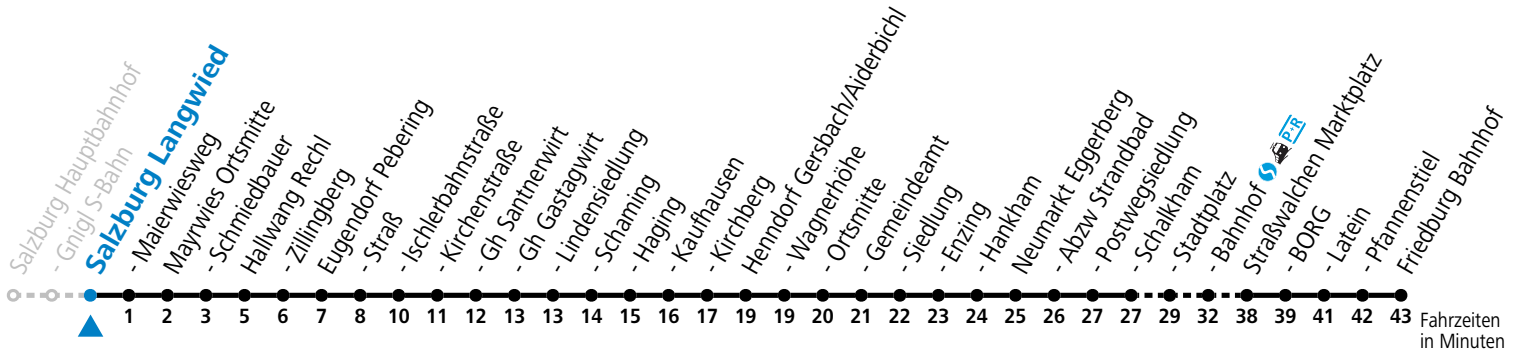

gültig ab 11.12.2022.

Alle Angaben ohne Gewähr.

Montag - Freitag		Samstag		Sonn- und Feiertag	
5	42				
6	07 45	6	17		
7	00 15 45	7	17 47	7	17
8	15_a 45	8	17 47	8	17
9	15 45	9	17 47	9	17
10	15 45	10	17 47	10	17
11	15 45	11	17 47	11	17
12	15 45_a	12	17 47	12	17
13	15 45	13	17 47	13	17
14	15 45	14	17 47	14	17
15	15 45	15	17 47	15	17
16	15 25 45_a	16	17 47	16	17
17	05 15 25 50_a	17	17 47	17	17
18	05 15 45	18	17 47	18	17
19	17 47_a	19	17 47	19	17
20	17	20	17 47	20	17
21	27	21	27	21	27
22	27	22	27	22	27
23	27	23	27	23	27
0	27				

a = bis Straßwalchen Marktplatz

Am 24.12. und 31.12. (sofern nicht Sonntag) gilt der Samstag-Fahrplan

Ferien im Bundesland Salzburg: 24.12.2022 bis 06.01.2023, 13. bis 19.02., 01. bis 10.04., 08.07. bis 10.09., 24.09. und 26.10. bis 02.11.2023 (Vorbehaltlich Änderungen durch die Schulbehörde)

Auf Grund der Linienlänge können nicht alle bedienten Haltestellen im Linienverlauf dargestellt werden. Details im Fahrplanfolder oder unter www.salzburg-verkehr.at