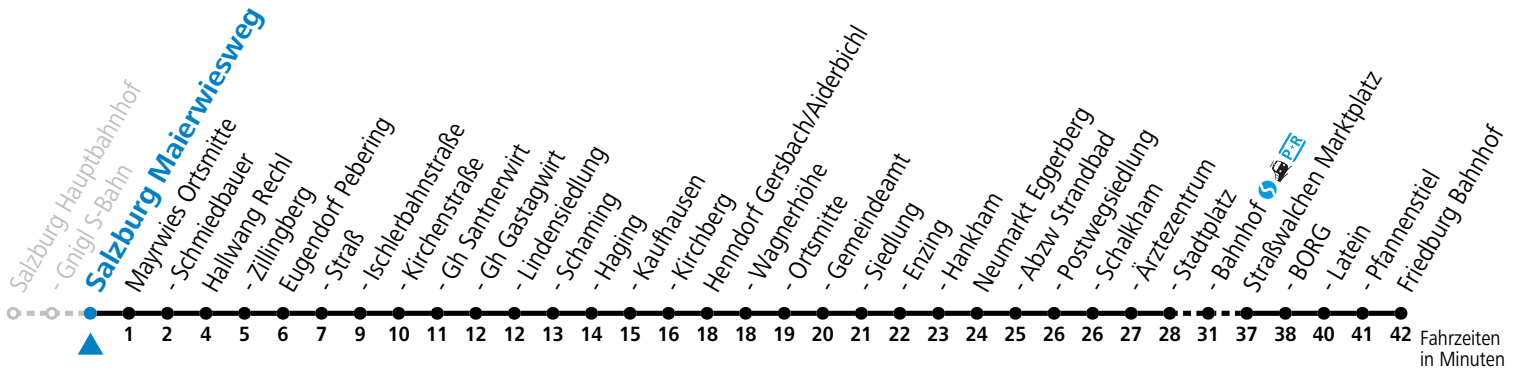

a = bis Straßwalchen Marktplatz

**Am 24.12. und 31.12. (sofern nicht Sonntag) gilt der Samstag-Fahrplan**

Ferien im Bundesland Salzburg: 24.12.2022 bis 06.01.2023, 13. bis 19.02., 01. bis 10.04., 08.07. bis 10.09., 24.09. und 26.10. bis 02.11.2023 (Vorbehaltlich Änderungen durch die Schulbehörde)

Auf Grund der Linienlänge können nicht alle bedienten Haltestellen im Linienverlauf dargestellt werden. Details im Fahrplanfolder oder unter [www.salzburg-verkehr.at](http://www.salzburg-verkehr.at)

gültig ab 11.12.2022.