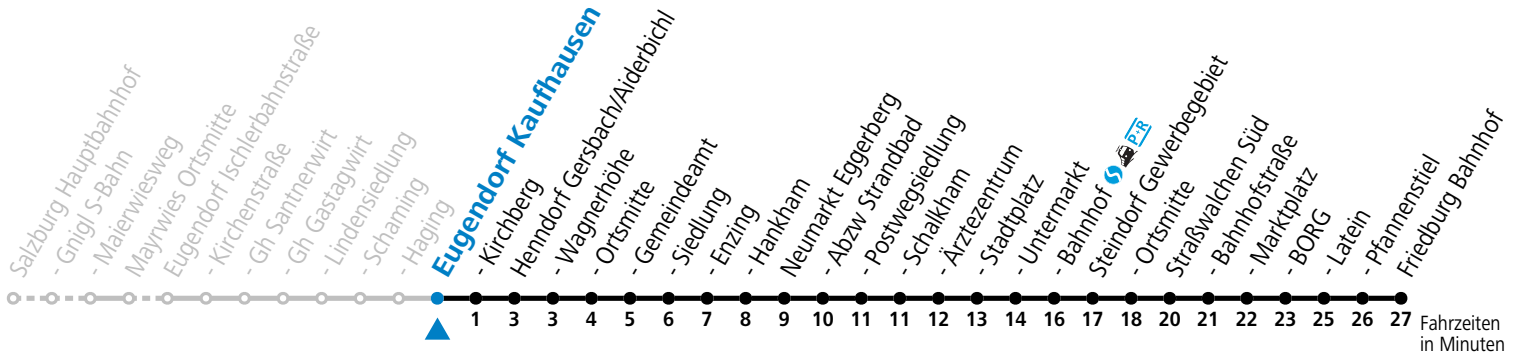

a = bis Straßwalchen Marktplatz

**Am 24.12. und 31.12. (sofern nicht Sonntag) gilt der Samstag-Fahrplan**

Ferien im Bundesland Salzburg: 24.12.2022 bis 06.01.2023, 13. bis 19.02., 01. bis 10.04., 08.07. bis 10.09., 24.09. und 26.10. bis 02.11.2023 (Vorbehaltlich Änderungen durch die Schulbehörde)