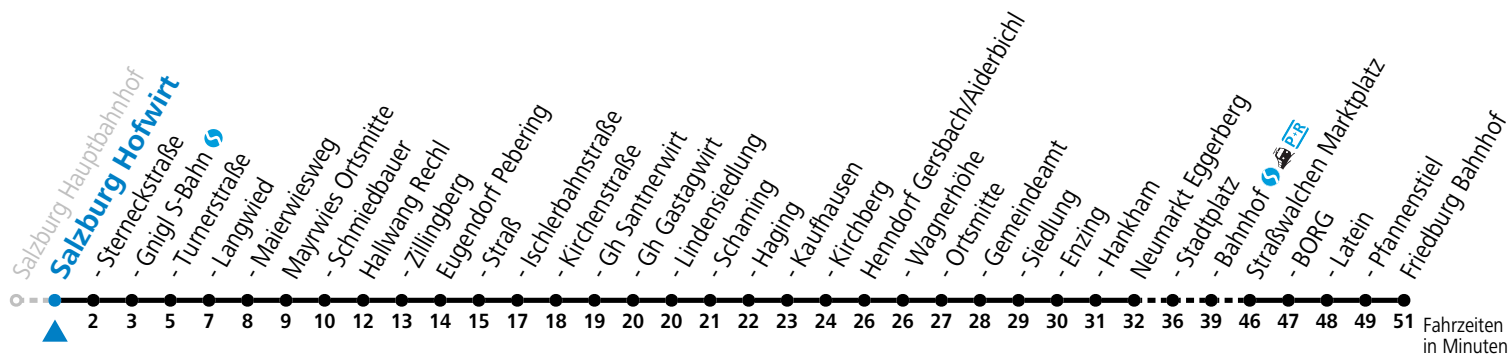

gültig ab 11.12.2022.

Alle Angaben ohne Gewähr.

Montag - Freitag		Samstag		Sonn- und Feiertag	
5	35				
6	00 37 52	6	10		
7	07 37	7	10 40	7	10
8	07_a 37	8	10 40	8	10
9	07 37	9	10 40	9	10
10	07 37	10	10 40	10	10
11	07 37	11	10 40	11	10
12	07 37_a	12	10 40	12	10
13	07 37	13	10 40	13	10
14	07 37	14	10 40	14	10
15	07 37	15	10 40	15	10
16	07 17 37_a 57	16	10 40	16	10
17	07 17 42_a 57	17	10 40	17	10
18	07 37	18	10 40	18	10
19	10 40_a	19	10 40	19	10
20	10	20	10 40	20	10
21	20	21	20	21	20
22	20	22	20	22	20
23	20	23	20	23	20
0	20				

a = bis Straßwalchen Marktplatz

Am 24.12. und 31.12. (sofern nicht Sonntag) gilt der Samstag-Fahrplan

Ferien im Bundesland Salzburg: 24.12.2022 bis 06.01.2023, 13. bis 19.02., 01. bis 10.04., 08.07. bis 10.09., 24.09. und 26.10. bis 02.11.2023 (Vorbehaltlich Änderungen durch die Schulbehörde)

Auf Grund der Linienlänge können nicht alle bedienten Haltestellen im Linienverlauf dargestellt werden. Details im Fahrplanfolder oder unter www.salzburg-verkehr.at