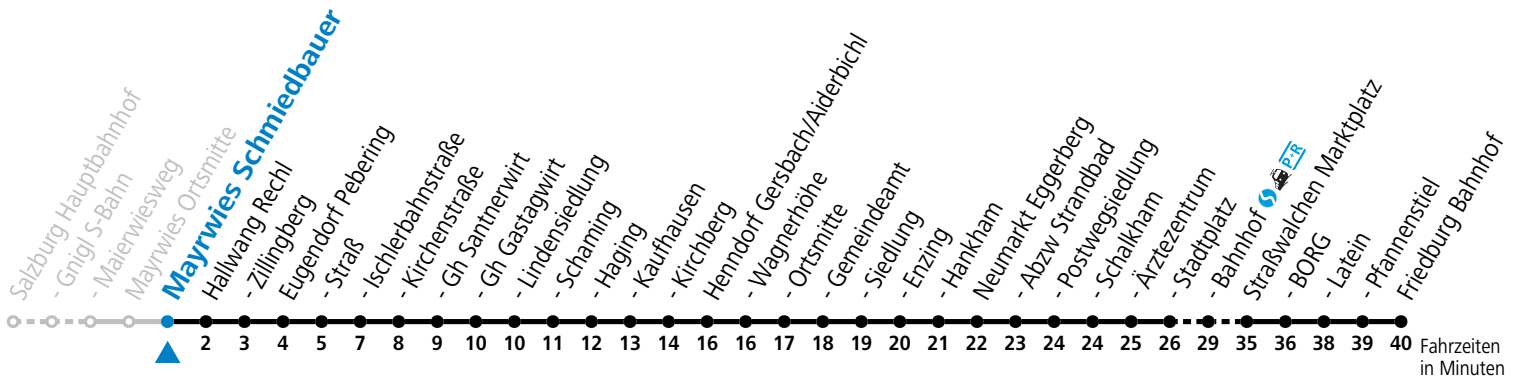

gültig ab 11.12.2022.

Alle Angaben ohne Gewähr.

Montag - Freitag					Samstag					Sonn- und Feiertag				
5	45				6	20								
6	10	48			7	20	50			7	20			
7	03	18	48		8	20	50			8	20			
8	18_a	48			9	20	50			9	20			
9	18	48			10	20	50			10	20			
10	18	48			11	20	50			11	20			
11	18	48			12	20	50			12	20			
12	18	48_a			13	20	50			13	20			
13	18	48			14	20	50			14	20			
14	18	48			15	20	50			15	20			
15	18	48			16	20	50			16	20			
16	18	28	48_a		17	20	50			17	20			
17	08	18	28	53_a	18	20	50			18	20			
18	08	18	48		19	20	50			19	20			
19	20	50_a			20	20	50			20	20			
20	20				21	30				21	30			
21	30				22	30				22	30			
22	30				23	30				23	30			
23	30													
0	30													

a = bis Straßwalchen Marktplatz

Am 24.12. und 31.12. (sofern nicht Sonntag) gilt der Samstag-Fahrplan
Ferien im Bundesland Salzburg: 24.12.2022 bis 06.01.2023, 13. bis 19.02., 01. bis 10.04., 08.07. bis 10.09., 24.09. und 26.10. bis 02.11.2023 (Vorbehaltlich Änderungen durch die Schulbehörde)
Auf Grund der Linienlänge können nicht alle bedienten Haltestellen im Linienverlauf dargestellt werden. Details im Fahrplanfolder oder unter www.salzburg-verkehr.at