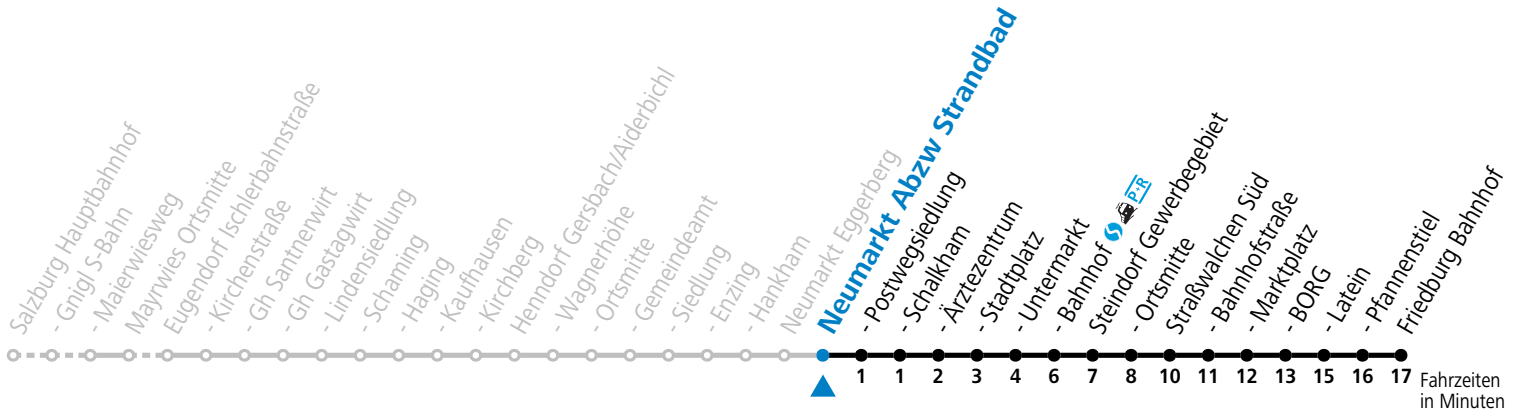

gültig ab 11.12.2022.

Alle Angaben ohne Gewähr.

Montag - Freitag					Samstag			Sonn- und Feiertag	
6	08	33			6	43			
7	04^c_{as}	11	26	41	7	43		7	43
8	11	41_b			8	13	43	8	43
9	11	41			9	13	43	9	43
10	11	41			10	13	43	10	43
11	11	41			11	13	43	11	43
12	11	41			12	13	43	12	43
13	11_b	41			13	13	43	13	43
14	11	41			14	13	43	14	43
15	11	41			15	13	43	15	43
16	11	41	51		16	13	43	16	43
17	11_b	31	41	51	17	13	43	17	43
18	16_b	31	41		18	13	43	18	43
19	11	43			19	13	43	19	43
20	13_b	43			20	13	43	20	43
21	53				21	13	53	21	53
22	53				22	53		22	53
23	53				23	53		23	53
0	53								

S = nur Montag bis Freitag, wenn Schultag in Salzburg

a = bis Neumarkt Bahnhof

b = bis Straßwalchen Marktplatz

c = Schülerbeförderung/Verstärkungsfahrt - ACHTUNG: kann bedarfsorientiert verschoben oder storniert werden

Am 24.12. und 31.12. (sofern nicht Sonntag) gilt der Samstag-Fahrplan

Ferien im Bundesland Salzburg: 24.12.2022 bis 06.01.2023, 13. bis 19.02., 01. bis 10.04., 08.07. bis 10.09., 24.09. und 26.10. bis 02.11.2023 (Vorbehaltlich Änderungen durch die Schulbehörde)