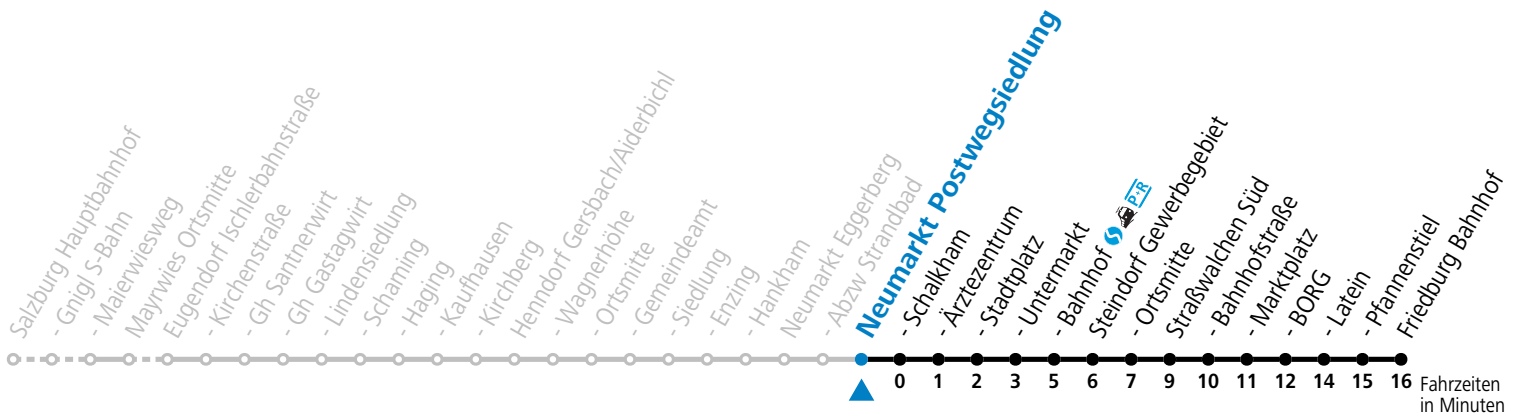

### Am 24.12. und 31.12. (sofern nicht Sonntag) gilt der Samstag-Fahrplan

Ferien im Bundesland Salzburg: 24.12.2022 bis 06.01.2023, 13. bis 19.02., 01. bis 10.04., 08.07. bis 10.09., 24.09. und 26.10. bis 02.11.2023 (Vorbehaltlich Änderungen durch die Schulbehörde)