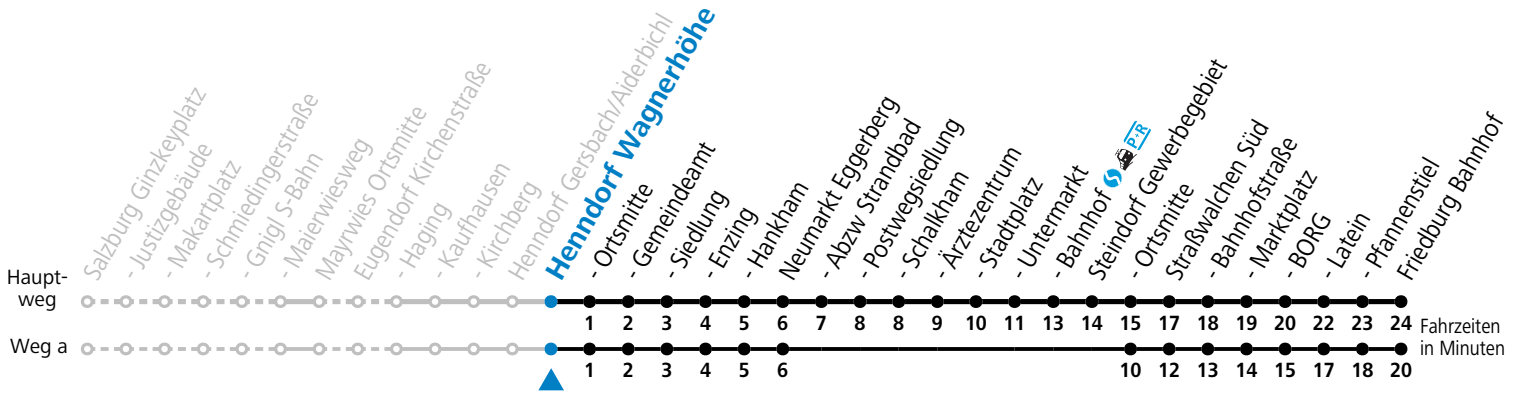

gültig ab 11.12.2022.

Alle Angaben ohne Gewähr.

Montag - Freitag					Samstag			Sonn- und Feiertag		
6	01	26	57^d_{bs}		6	36				
7	04	19	34		7	36		7	36	
8	04	34_c			8	06	36	8	36	
9	04	34			9	06	36	9	36	
10	04	34			10	06	36	10	36	
11	04	34			11	06	36	11	36	
12	04	34			12	06	36	12	36	
13	04_c	25_a	34		13	06	36	13	36	
14	04	25_a	34		14	06	36	14	36	
15	04	25_a	34		15	06	36	15	36	
16	04	25_a	34	44	16	06	36	16	36	
17	04_c	15_a	24	34	44	17	06	36	17	36
18	03_a	09_c	24	34	55_a	18	06	36	18	36
19	04	36			19	06	36	19	36	
20	06_c	36			20	06	36	20	36	
21	46				21	06	46	21	46	
22	46				22	46		22	46	
23	46				23	46		23	46	
0	46									

S = nur Montag bis Freitag, wenn Schultag in Salzburg

a = fährt Weg a

b = bis Neumarkt Bahnhof

c = bis Straßwalchen Marktplatz

d = Schülerbeförderung/Verstärkungsfahrt - ACHTUNG: kann bedarfsorientiert verschoben oder storniert werden

Am 24.12. und 31.12. (sofern nicht Sonntag) gilt der Samstag-Fahrplan

Ferien im Bundesland Salzburg: 24.12.2022 bis 06.01.2023, 13. bis 19.02., 01. bis 10.04., 08.07. bis 10.09., 24.09. und 26.10. bis 02.11.2023 (Vorbehaltlich Änderungen durch die Schulbehörde)