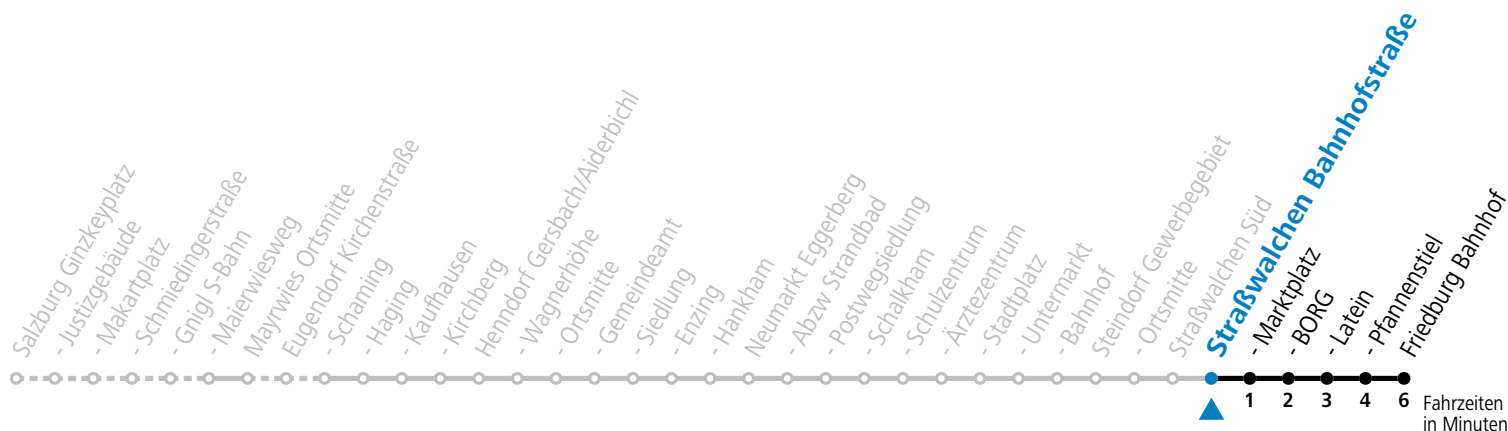

gültig ab 11.12.2022.

Alle Angaben ohne Gewähr.

Montag - Freitag					Samstag		Sonn- und Feiertag			
6	19	44			6	54	7	54		
7	18_S	23	38	53	7	54	8	54		
8	23	53_a			8	24	54	9	54	
9	23	53			9	24	54	10	54	
10	23	53			10	24	54	11	54	
11	23	53			11	24	54	12	54	
12	23	53			12	24	54	13	54	
13	20_S	23_a	38	53	13	24	54	14	54	
14	23	38	53		14	24	54	15	54	
15	23	38	53		15	24	54	16	54	
16	23	38	53		16	24	54	17	54	
17	03	23_a	28	43	53	17	24	54	18	54
18	03	16	28_a	43	53	18	24	54	19	54
19	08	23	54		19	24	54	20	54	
20	24_a	54			20	24	54	21	24	
					21	24		22	04	
22	04				22	04		23	04	
23	04				23	04		0	04	
0	04				0	04		1	04	
1	04									

S = nur Montag bis Freitag, wenn Schultag in Salzburg

a = bis Straßwalchen Marktplatz

b = Schülerbeförderung/Verstärkungsfahrt - ACHTUNG: kann bedarfsorientiert verschoben oder storniert werden

Am 24.12. und 31.12. (sofern nicht Sonntag) gilt der Samstag-Fahrplan

Ferien im Bundesland Salzburg: 24.12.2022 bis 06.01.2023, 13. bis 19.02., 01. bis 10.04., 08.07. bis 10.09., 24.09. und 26.10. bis 02.11.2023 (Vorbehaltlich Änderungen durch die Schulbehörde)