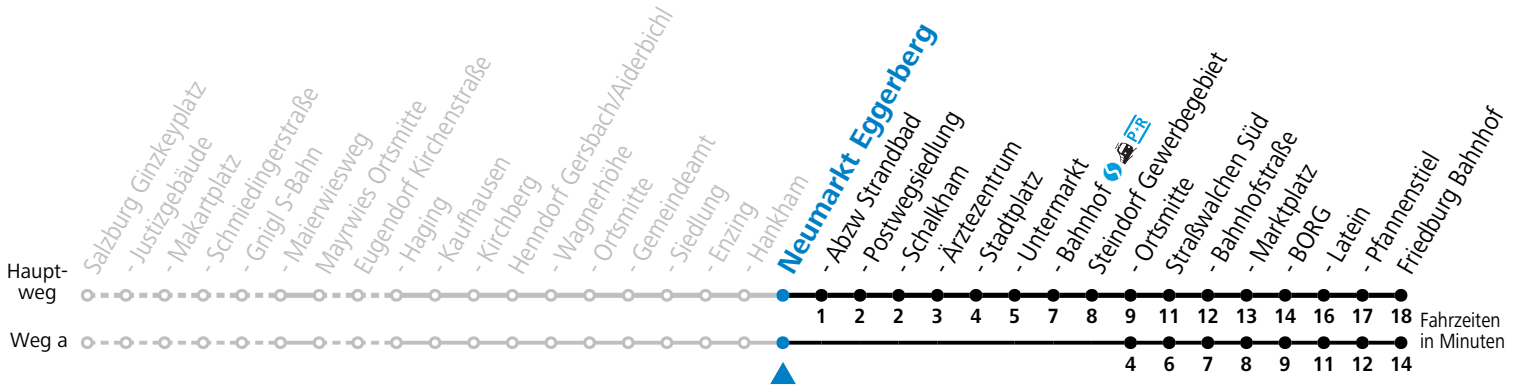

gültig ab 11.12.2022.

Alle Angaben ohne Gewähr.

Montag - Freitag					Samstag			Sonn- und Feiertag		
6	07	32			6	42				
7	03^d_{BS}	10	25	40	7	42		7	42	
8	10	40_c			8	12	42	8	42	
9	10	40			9	12	42	9	42	
10	10	40			10	12	42	10	42	
11	10	40			11	12	42	11	42	
12	10	40			12	12	42	12	42	
13	10_c	31_a	40		13	12	42	13	42	
14	10	31_a	40		14	12	42	14	42	
15	10	31_a	40		15	12	42	15	42	
16	10	31_a	40	50	16	12	42	16	42	
17	10_c	21_a	30	40	50	17	12	42	17	42
18	09_a	15_c	30	40	18	12	42	18	42	
19	01_a	10	42		19	12	42	19	42	
20	12_c	42			20	12	42	20	42	
21	52				21	12	52	21	52	
22	52				22	52		22	52	
23	52				23	52		23	52	
0	52									

S = nur Montag bis Freitag, wenn Schultag in Salzburg

a = fährt Weg a

b = bis Neumarkt Bahnhof

c = bis Straßwalchen Marktplatz

d = Schülerbeförderung/Verstärkungsfahrt - ACHTUNG: kann bedarfsorientiert verschoben oder storniert werden

Am 24.12. und 31.12. (sofern nicht Sonntag) gilt der Samstag-Fahrplan

Ferien im Bundesland Salzburg: 24.12.2022 bis 06.01.2023, 13. bis 19.02., 01. bis 10.04., 08.07. bis 10.09., 24.09. und 26.10. bis 02.11.2023 (Vorbehaltlich Änderungen durch die Schulbehörde)