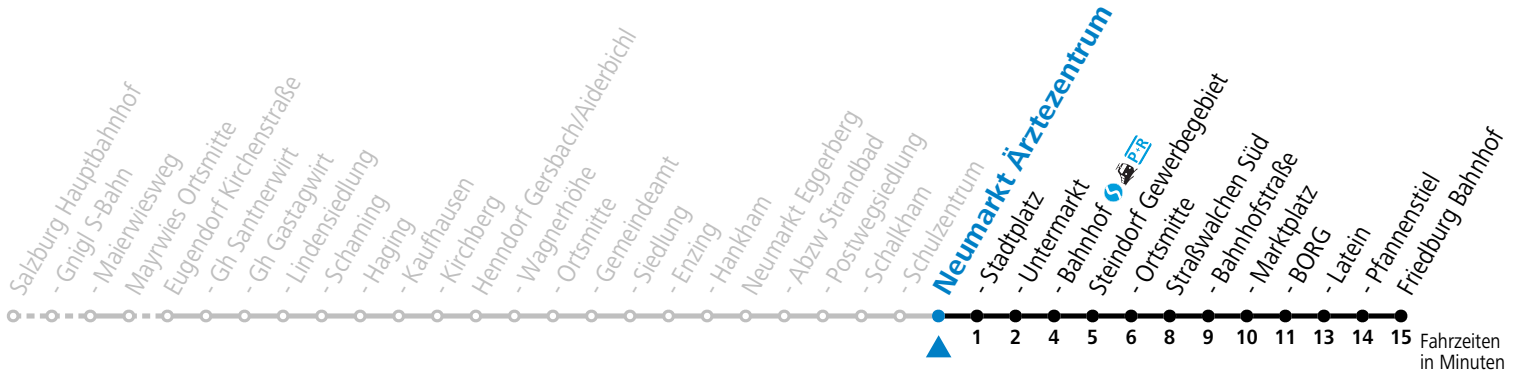

gültig ab 11.12.2022.

Alle Angaben ohne Gewähr.

Montag - Freitag					Samstag		Sonn- und Feiertag	
6	10	33^c_{as}	35		6	45		
7	06^c_{as}	08^c_s	13	28 43	7	45	7	45
8	13	43_b			8	15 45	8	45
9	13	43			9	15 45	9	45
10	13	43			10	15 45	10	45
11	13	43			11	15 45	11	45
12	13	43			12	15 45	12	45
13	10^c_s	13_b	43		13	15 45	13	45
14	13	43			14	15 45	14	45
15	13	43			15	15 45	15	45
16	13	43	53		16	15 45	16	45
17	13_b	33	43	53	17	15 45	17	45
18	18_b	33	43		18	15 45	18	45
19	13	45			19	15 45	19	45
20	15_b	45			20	15 45	20	45
21	55				21	15 55	21	55
22	55				22	55	22	55
23	55				23	55	23	55
0	55							

S = nur Montag bis Freitag, wenn Schultag in Salzburg

a = bis Neumarkt Bahnhof

b = bis Straßwalchen Marktplatz

c = Schülerbeförderung/Verstärkungsfahrt - ACHTUNG: kann bedarfsorientiert verschoben oder storniert werden

Am 24.12. und 31.12. (sofern nicht Sonntag) gilt der Samstag-Fahrplan

Ferien im Bundesland Salzburg: 24.12.2022 bis 06.01.2023, 13. bis 19.02., 01. bis 10.04., 08.07. bis 10.09., 24.09. und 26.10. bis 02.11.2023 (Vorbehaltlich Änderungen durch die Schulbehörde)