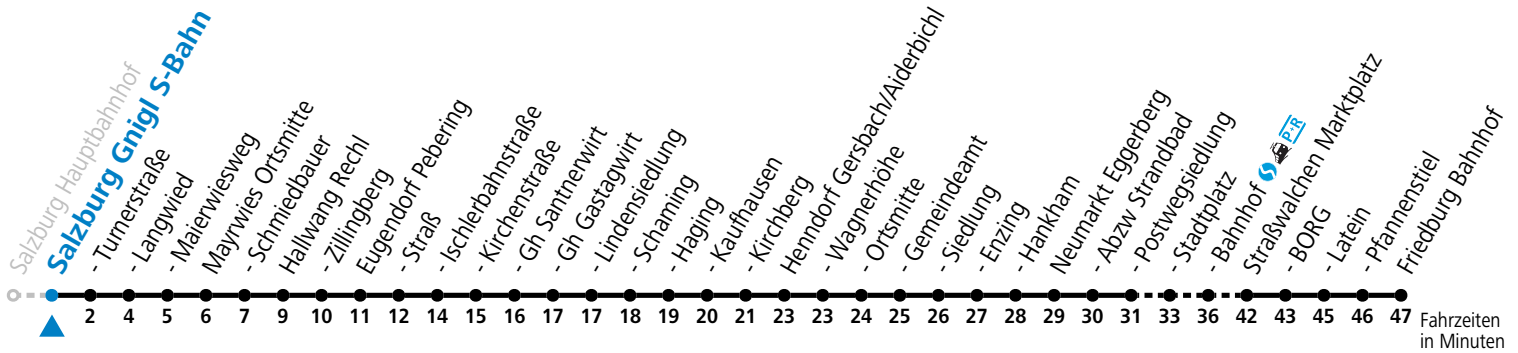

gültig ab 11.12.2022.

Alle Angaben ohne Gewähr.

Montag - Freitag		Samstag		Sonn- und Feiertag	
5	38				
6	03 41 56	6	13		
7	11 41	7	13 43	7	13
8	11_a 41	8	13 43	8	13
9	11 41	9	13 43	9	13
10	11 41	10	13 43	10	13
11	11 41	11	13 43	11	13
12	11 41_a	12	13 43	12	13
13	11 41	13	13 43	13	13
14	11 41	14	13 43	14	13
15	11 41	15	13 43	15	13
16	11 21 41_a	16	13 43	16	13
17	01 11 21 46_a	17	13 43	17	13
18	01 11 41	18	13 43	18	13
19	13 43_a	19	13 43	19	13
20	13	20	13 43	20	13
21	23	21	23	21	23
22	23	22	23	22	23
23	23	23	23	23	23
0	23				

a = bis Straßwalchen Marktplatz

Am 24.12. und 31.12. (sofern nicht Sonntag) gilt der Samstag-Fahrplan

Ferien im Bundesland Salzburg: 24.12.2022 bis 06.01.2023, 13. bis 19.02., 01. bis 10.04., 08.07. bis 10.09., 24.09. und 26.10. bis 02.11.2023 (Vorbehaltlich Änderungen durch die Schulbehörde)
Auf Grund der Linienlänge können nicht alle bedienten Haltestellen im Linienverlauf dargestellt werden. Details im Fahrplanfolder oder unter www.salzburg-verkehr.at