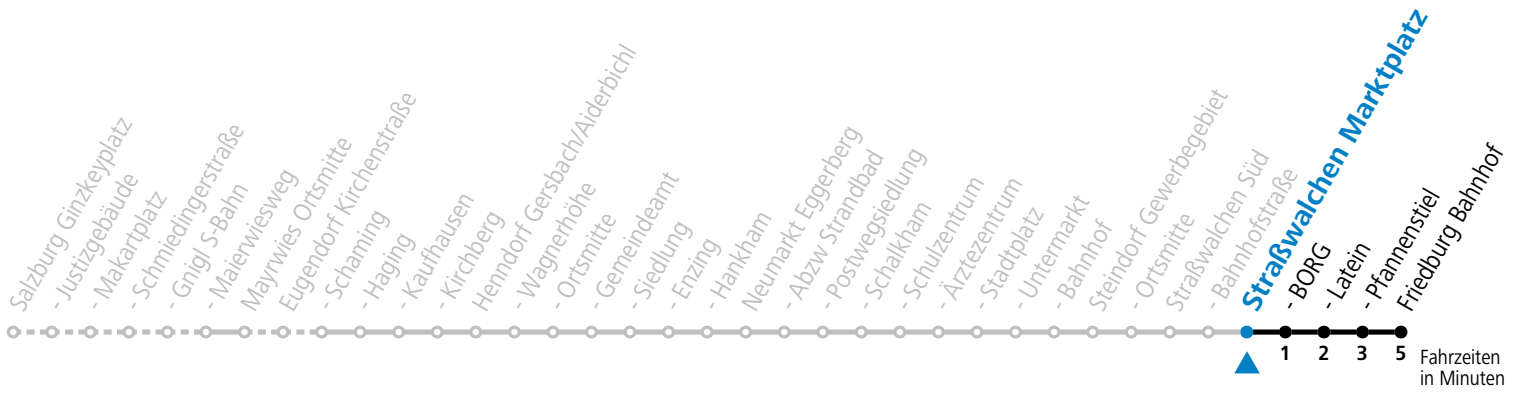

gültig ab 11.12.2022.

Alle Angaben ohne Gewähr.

Montag - Freitag					Samstag		Sonn- und Feiertag	
6	20	45			6	55		
7	19^a_S	24	39	54	7	55	7	55
8	24				8	25 55	8	55
9	24	54			9	25 55	9	55
10	24	54			10	25 55	10	55
11	24	54			11	25 55	11	55
12	24	54			12	25 55	12	55
13	21^a_S	39	54		13	25 55	13	55
14	24	39	54		14	25 55	14	55
15	24	39	54		15	25 55	15	55
16	24	39	54		16	25 55	16	55
17	04	29	44	54	17	25 55	17	55
18	04	17	44	54	18	25 55	18	55
19	09	24	55		19	25 55	19	55
20	55				20	25 55	20	55
					21	25		
22	05				22	05	22	05
23	05				23	05	23	05
0	05				0	05	0	05
1	05							

S = nur Montag bis Freitag, wenn Schultag in Salzburg

a = Schülerbeförderung/Verstärkungsfahrt - ACHTUNG: kann bedarfsorientiert verschoben oder storniert werden

Am 24.12. und 31.12. (sofern nicht Sonntag) gilt der Samstag-Fahrplan

Ferien im Bundesland Salzburg: 24.12.2022 bis 06.01.2023, 13. bis 19.02., 01. bis 10.04., 08.07. bis 10.09., 24.09. und 26.10. bis 02.11.2023 (Vorbehaltlich Änderungen durch die Schulbehörde)