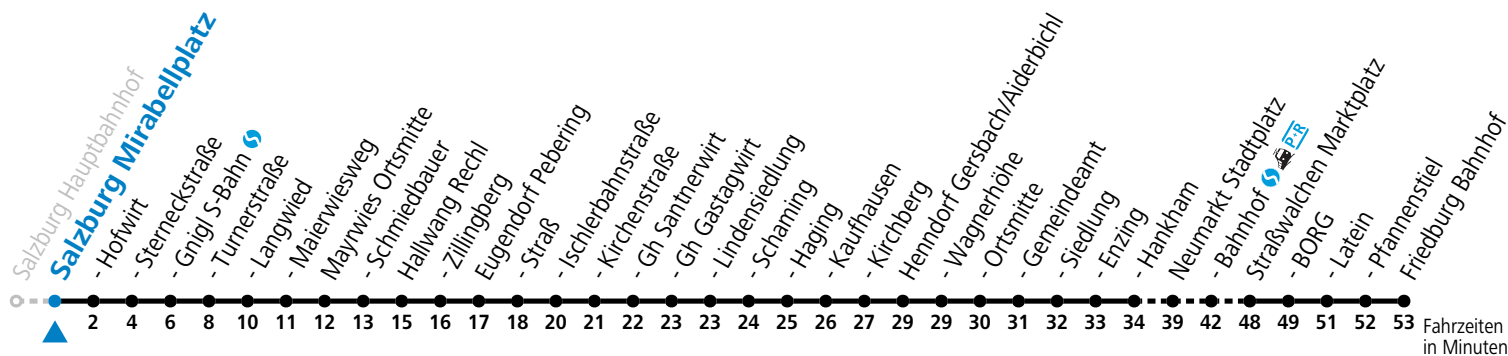

gültig ab 11.12.2022.

Alle Angaben ohne Gewähr.

Montag - Freitag				Samstag		Sonn- und Feiertag	
5	33	58					
6	34	49	6	08			
7	04	34	7	08	38	7	08
8	04_a	34	8	08	38	8	08
9	04	34	9	08	38	9	08
10	04	34	10	08	38	10	08
11	04	34	11	08	38	11	08
12	04	34_a	12	08	38	12	08
13	04	34	13	08	38	13	08
14	04	34	14	08	38	14	08
15	04	34	15	08	38	15	08
16	04	14	34_a	54	16	08	38
17	04	14	39_a	54	17	08	38
18	04	34	18	08	38	18	08
19	08	38_a	19	08	38	19	08
20	08		20	08	38	20	08
21	18		21	18		21	18
22	18		22	18		22	18
23	18		23	18		23	18
0	18						

a = bis Straßwalchen Marktplatz

Am 24.12. und 31.12. (sofern nicht Sonntag) gilt der Samstag-Fahrplan

Ferien im Bundesland Salzburg: 24.12.2022 bis 06.01.2023, 13. bis 19.02., 01. bis 10.04., 08.07. bis 10.09., 24.09. und 26.10. bis 02.11.2023 (Vorbehaltlich Änderungen durch die Schulbehörde)

Auf Grund der Linienlänge können nicht alle bedienten Haltestellen im Linienverlauf dargestellt werden. Details im Fahrplanfolder oder unter www.salzburg-verkehr.at