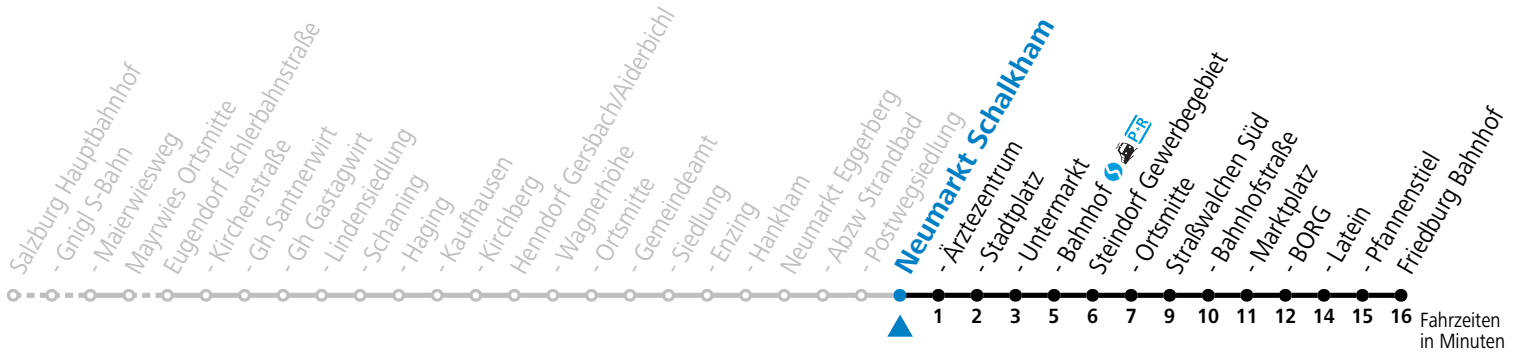

### Am 24.12. und 31.12. (sofern nicht Sonntag) gilt der Samstag-Fahrplan

Ferien im Bundesland Salzburg: 24.12.2022 bis 06.01.2023, 13. bis 19.02., 01. bis 10.04., 08.07. bis 10.09., 24.09. und 26.10. bis 02.11.2023 (Vorbehaltlich Änderungen durch die Schulbehörde)