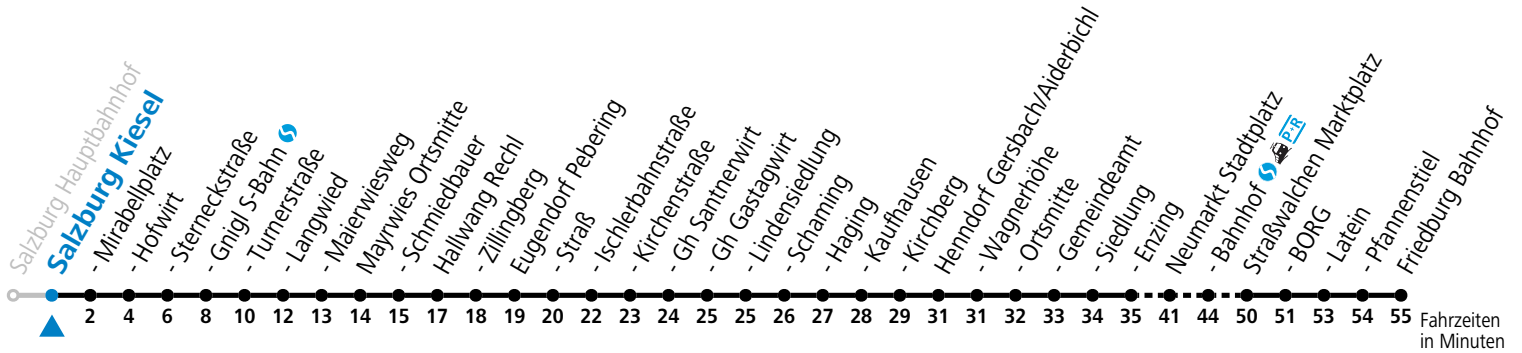

a = bis Straßwalchen Marktplatz

**Am 24.12. und 31.12. (sofern nicht Sonntag) gilt der Samstag-Fahrplan**

Ferien im Bundesland Salzburg: 24.12.2022 bis 06.01.2023, 13. bis 19.02., 01. bis 10.04., 08.07. bis 10.09., 24.09. und 26.10. bis 02.11.2023 (Vorbehaltlich Änderungen durch die Schulbehörde)