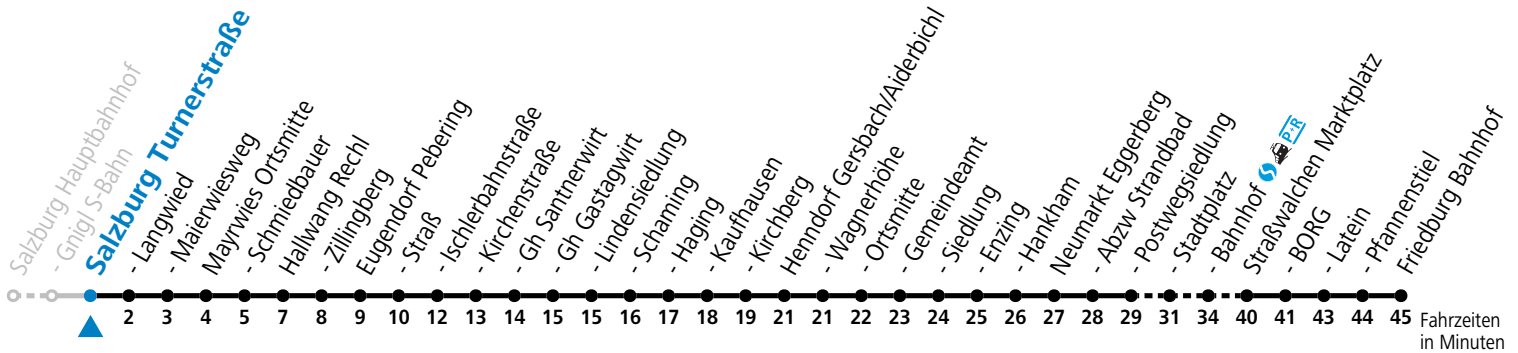

Auf Grund der Linienlänge können nicht alle bedienten Haltestellen im Linienverlauf dargestellt werden. Details im Fahrplanfolder oder unter [www.salzburg-verkehr.at](http://www.salzburg-verkehr.at)

gültig ab 11.12.2022.

a = bis Straßwalchen Marktplatz

**Am 24.12. und 31.12. (sofern nicht Sonntag) gilt der Samstag-Fahrplan**

Ferien im Bundesland Salzburg: 24.12.2022 bis 06.01.2023, 13. bis 19.02., 01. bis 10.04., 08.07. bis 10.09., 24.09. und 26.10. bis 02.11.2023 (Vorbehaltlich Änderungen durch die Schulbehörde)  
Auf Grund der Linienlänge können nicht alle bedienten Haltestellen im Linienverlauf dargestellt werden. Details im Fahrplanfolder oder unter [www.salzburg-verkehr.at](http://www.salzburg-verkehr.at)