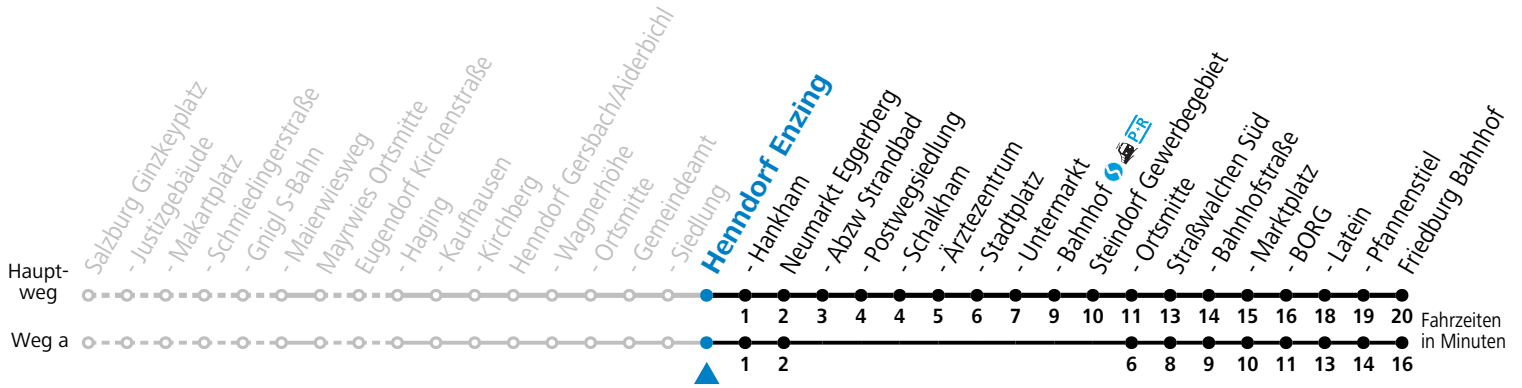

gültig ab 11.12.2022.

Alle Angaben ohne Gewähr.

Montag - Freitag					Samstag		Sonn- und Feiertag			
6	05	30			6	40				
7	01^d_{bs}	08	23	38	7	40	7	40		
8	08	38_c			8	10	40	8	40	
9	08	38			9	10	40	9	40	
10	08	38			10	10	40	10	40	
11	08	38			11	10	40	11	40	
12	08	38			12	10	40	12	40	
13	08_c	29_a	38		13	10	40	13	40	
14	08	29_a	38		14	10	40	14	40	
15	08	29_a	38		15	10	40	15	40	
16	08	29_a	38	48	16	10	40	16	40	
17	08_c	19_a	28	38	48	17	10	40	17	40
18	07_a	13_c	28	38	59_a	18	10	40	18	40
19	08	40			19	10	40	19	40	
20	10_c	40			20	10	40	20	40	
21	50				21	10	50	21	50	
22	50				22	50		22	50	
23	50				23	50		23	50	
0	50									

S = nur Montag bis Freitag, wenn Schultag in Salzburg

a = fährt Weg a

b = bis Neumarkt Bahnhof

c = bis Straßwalchen Marktplatz

d = Schülerbeförderung/Verstärkungsfahrt - ACHTUNG: kann bedarfsorientiert verschoben oder storniert werden

Am 24.12. und 31.12. (sofern nicht Sonntag) gilt der Samstag-Fahrplan

Ferien im Bundesland Salzburg: 24.12.2022 bis 06.01.2023, 13. bis 19.02., 01. bis 10.04., 08.07. bis 10.09., 24.09. und 26.10. bis 02.11.2023 (Vorbehaltlich Änderungen durch die Schulbehörde)