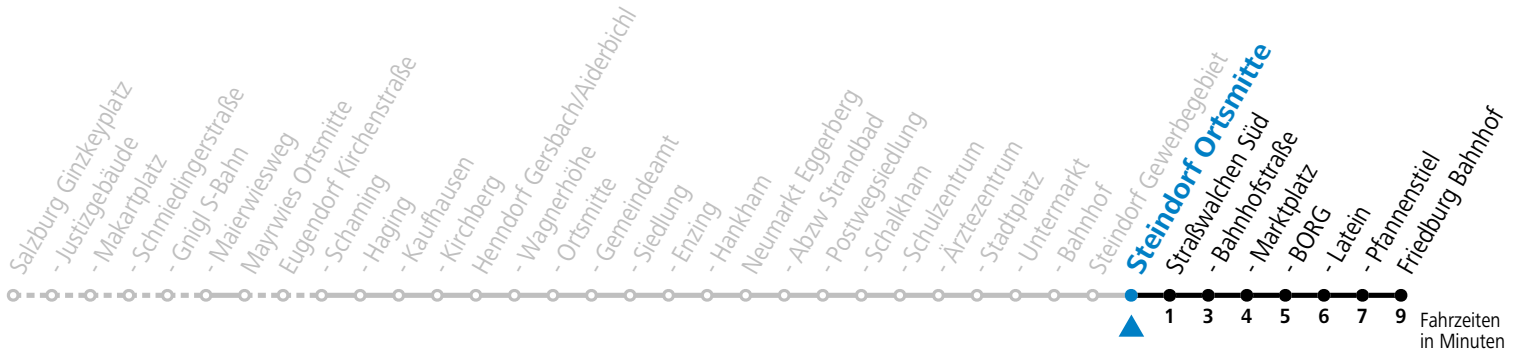

gültig ab 11.12.2022.

Alle Angaben ohne Gewähr.

Montag - Freitag					Samstag		Sonn- und Feiertag			
6	16	41			6	51				
7	15^b_S	20	35	50	7	51	7	51		
8	20	50_a			8	21	51	8	51	
9	20	50			9	21	51	9	51	
10	20	50			10	21	51	10	51	
11	20	50			11	21	51	11	51	
12	20	50			12	21	51	12	51	
13	17^b_S	20_a	35	50	13	21	51	13	51	
14	20	35	50		14	21	51	14	51	
15	20	35	50		15	21	51	15	51	
16	20	35	50		16	21	51	16	51	
17	00	20_a	25	40	50	17	21	51	17	51
18	00	13	25_a	40	50	18	21	51	18	51
19	05	20	51		19	21	51	19	51	
20	21_a	51			20	21	51	20	51	
					21	21				
22	01				22	01	22	01		
23	01				23	01	23	01		
0	01				0	01	0	01		
1	01									

S = nur Montag bis Freitag, wenn Schultag in Salzburg

a = bis Straßwalchen Marktplatz

b = Schülerbeförderung/Verstärkungsfahrt - ACHTUNG: kann bedarfsorientiert verschoben oder storniert werden

Am 24.12. und 31.12. (sofern nicht Sonntag) gilt der Samstag-Fahrplan

Ferien im Bundesland Salzburg: 24.12.2022 bis 06.01.2023, 13. bis 19.02., 01. bis 10.04., 08.07. bis 10.09., 24.09. und 26.10. bis 02.11.2023 (Vorbehaltlich Änderungen durch die Schulbehörde)