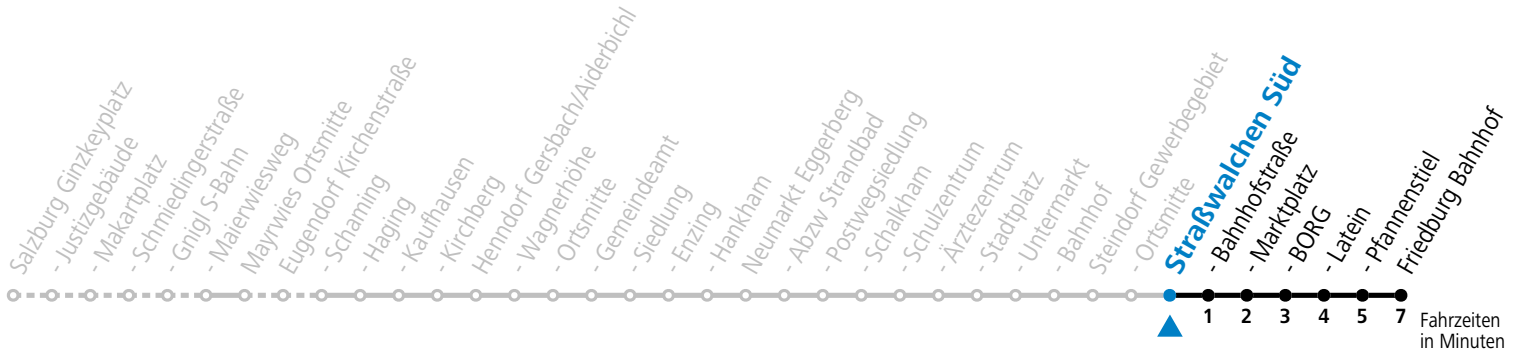

gültig ab 11.12.2022.

Alle Angaben ohne Gewähr.

Montag - Freitag					Samstag		Sonn- und Feiertag			
6	18	43			6	53				
7	16^b_S	22	37	52	7	53	7	53		
8	22	52_a			8	23	53	8	53	
9	22	52			9	23	53	9	53	
10	22	52			10	23	53	10	53	
11	22	52			11	23	53	11	53	
12	22	52			12	23	53	12	53	
13	19^b_S	22_a	37	52	13	23	53	13	53	
14	22	37	52		14	23	53	14	53	
15	22	37	52		15	23	53	15	53	
16	22	37	52		16	23	53	16	53	
17	02	22_a	27	42	52	17	23	53	17	53
18	02	15	27_a	42	52	18	23	53	18	53
19	07	22	53		19	23	53	19	53	
20	23_a	53			20	23	53	20	53	
					21	23				
22	03				22	03				
23	03				23	03				
0	03				0	03				
1	03									

S = nur Montag bis Freitag, wenn Schultag in Salzburg

a = bis Straßwalchen Marktplatz

b = Schülerbeförderung/Verstärkungsfahrt - ACHTUNG: kann bedarfsorientiert verschoben oder storniert werden

Am 24.12. und 31.12. (sofern nicht Sonntag) gilt der Samstag-Fahrplan

Ferien im Bundesland Salzburg: 24.12.2022 bis 06.01.2023, 13. bis 19.02., 01. bis 10.04., 08.07. bis 10.09., 24.09. und 26.10. bis 02.11.2023 (Vorbehaltlich Änderungen durch die Schulbehörde)