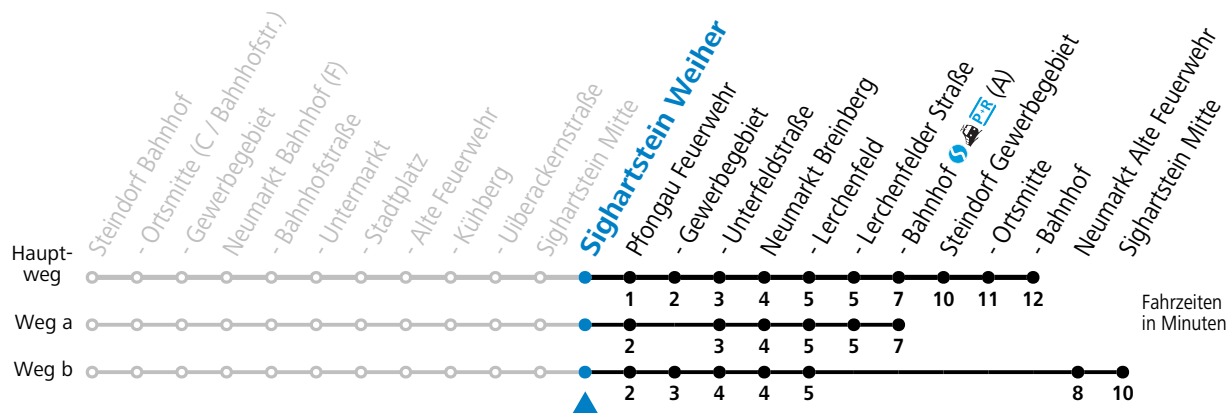

gültig ab 11.12.2022.

Alle Angaben ohne Gewähr.

Montag - Freitag

6	18	53_a	53_b^S
7	42_d		
8	28		
10	28		
12	28		
13	10_d	25_c^S	
14	15		
15	28	58	
16	28	58	
17	28		
18	28		
19	28		
20	28		

S = nur Montag bis Freitag, wenn Schultag in Salzburg   b = fährt Weg b   c = bis Neumarkt Lerchenfeld   d = bis Neumarkt Bahnhof (A)

Samstag, Sonn- und Feiertag kein Linienverkehr, am 24.12. und 31.12. kein Linienverkehr

Ferien im Bundesland Salzburg: 24.12.2022 bis 06.01.2023, 13. bis 19.02., 01. bis 10.04., 08.07. bis 10.09., 24.09. und 26.10. bis 02.11.2023 (Vorbehaltlich Änderungen durch die Schulbehörde)

ACHTUNG: Gesamter Linienbetrieb mit Kleinbussen (Beschränkte Kapazität, ca. 15 Sitzplätze)