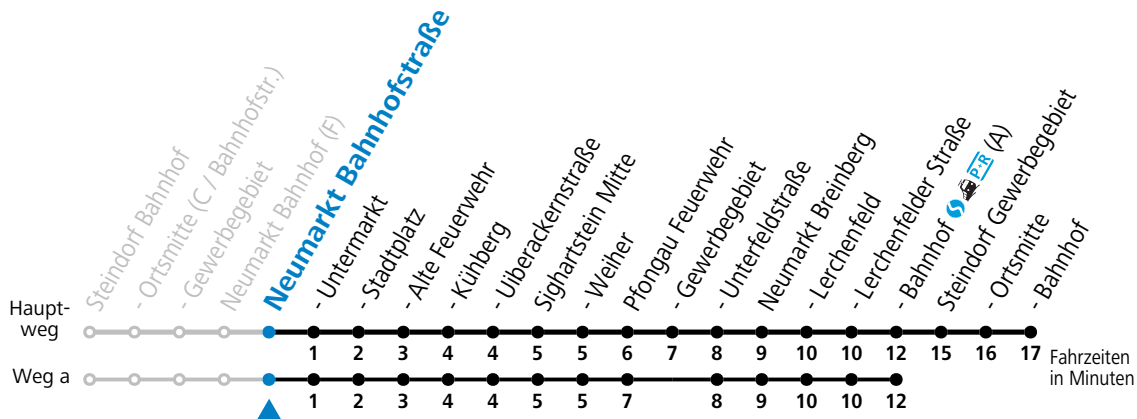

gültig ab 11.12.2022.

Alle Angaben ohne Gewähr.

Montag - Freitag

6	13	48_a
7	37_c	51_b
8	23	
10	23	
12	23	
13	05_c	19_b
14	10	
15	23	53
16	23	53
17	23	
18	23	
19	23	
20	23	

a = fährt Weg a   b = bis Neumarkt Alte Feuerwehr   c = bis Neumarkt Bahnhof (A)

Samstag, Sonn- und Feiertag kein Linienverkehr, am 24.12. und 31.12. kein Linienverkehr

Ferien im Bundesland Salzburg: 24.12.2022 bis 06.01.2023, 13. bis 19.02., 01. bis 10.04., 08.07. bis 10.09., 24.09. und 26.10. bis 02.11.2023 (Vorbehaltlich Änderungen durch die Schulbehörde)

ACHTUNG: Gesamter Linienbetrieb mit Kleinbussen (Beschränkte Kapazität, ca. 15 Sitzplätze)