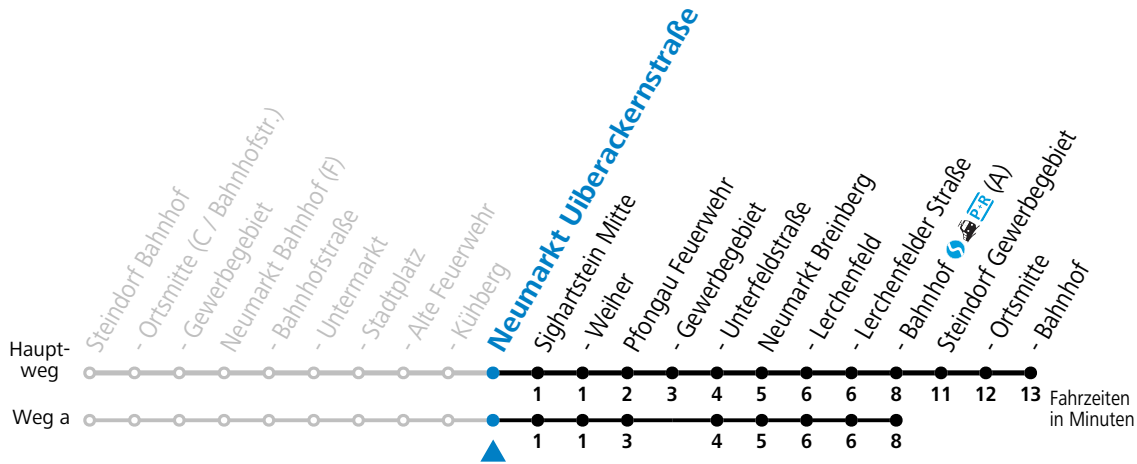

gültig ab 11.12.2022.

Alle Angaben ohne Gewähr.

Montag - Freitag

6	17	52_a
7	41_c	
8	27	
10	27	
12	27	
13	09_c	24_b
14	14	
15	27	57
16	27	57
17	27	
18	27	
19	27	
20	27	

S = nur Montag bis Freitag, wenn Schultag in Salzburg   a = fährt Weg a   b = bis Neumarkt Lerchenfeld   c = bis Neumarkt Bahnhof

Samstag, Sonn- und Feiertag kein Linienverkehr, am 24.12. und 31.12. kein Linienverkehr

Ferien im Bundesland Salzburg: 24.12.2022 bis 06.01.2023, 13. bis 19.02., 01. bis 10.04., 08.07. bis 10.09., 24.09. und 26.10. bis 02.11.2023 (Vorbehaltlich Änderungen durch die Schulbehörde)

ACHTUNG: Gesamter Linienbetrieb mit Kleinbussen (Beschränkte Kapazität, ca. 15 Sitzplätze)

Salzburg Verkehr®
verbindet

Salzburger Verkehrsverbund GmbH
Schallmooser Hauptstraße 10 | 5020 Salzburg

T +43 (0)662 632 900 | www.salzburg-verkehr.at

Available on the
App Store

ANDROID APP ON
Google play