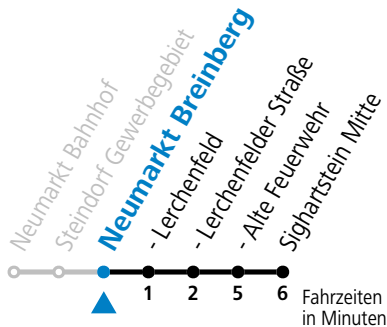

gültig ab 11.12.2022.

Alle Angaben ohne Gewähr.

Montag - Freitag

7 08

Samstag, Sonn- und Feiertag kein Linienverkehr, am 24.12. und 31.12. kein Linienverkehr

Ferien im Bundesland Salzburg: 24.12.2022 bis 06.01.2023, 13. bis 19.02., 01. bis 10.04., 08.07. bis 10.09., 24.09. und 26.10. bis 02.11.2023 (Vorbehaltlich Änderungen durch die Schulbehörde)

ACHTUNG: Gesamter Linienbetrieb mit Kleinbussen (Beschränkte Kapazität, ca. 15 Sitzplätze)