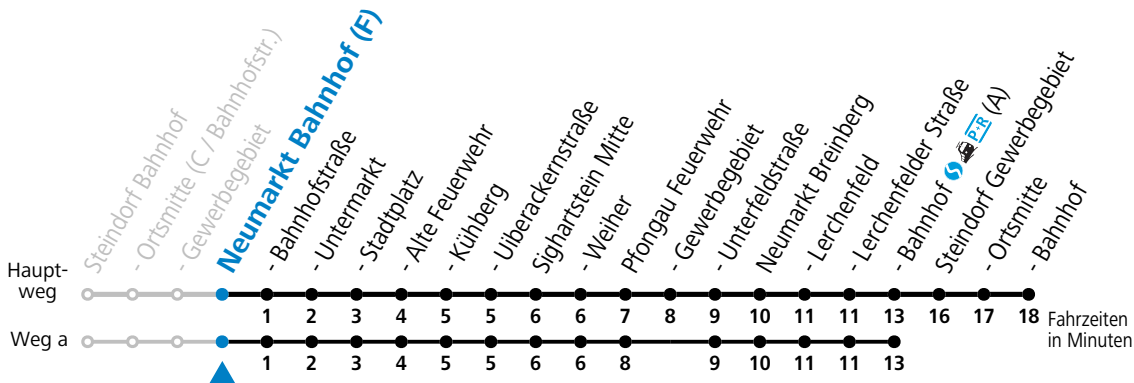

gültig ab 11.12.2022.

Alle Angaben ohne Gewähr.

Montag - Freitag

6	12	47_a
7	36_c	50_b
8	22	
10	22	
12	22	
13	04_c	18_b
14	09	
15	22	52
16	22	52
17	22	
18	22	
19	22	
20	22	

a = fährt Weg a   b = bis Neumarkt Alte Feuerwehr   c = bis Neumarkt Bahnhof (A)

Samstag, Sonn- und Feiertag kein Linienverkehr, am 24.12. und 31.12. kein Linienverkehr

Ferien im Bundesland Salzburg: 24.12.2022 bis 06.01.2023, 13. bis 19.02., 01. bis 10.04., 08.07. bis 10.09., 24.09. und 26.10. bis 02.11.2023 (Vorbehaltlich Änderungen durch die Schulbehörde)

ACHTUNG: Gesamter Linienbetrieb mit Kleinbussen (Beschränkte Kapazität, ca. 15 Sitzplätze)