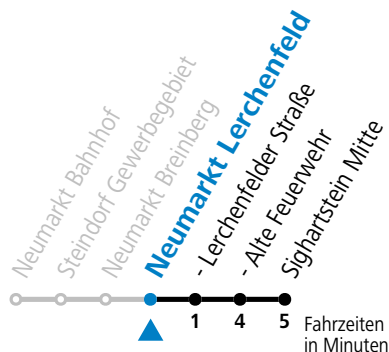

gültig ab 11.12.2022.

Alle Angaben ohne Gewähr.

Montag - Freitag

7 09

Samstag, Sonn- und Feiertag kein Linienverkehr, am 24.12. und 31.12. kein Linienverkehr

Ferien im Bundesland Salzburg: 24.12.2022 bis 06.01.2023, 13. bis 19.02., 01. bis 10.04., 08.07. bis 10.09., 24.09. und 26.10. bis 02.11.2023 (Vorbehaltlich Änderungen durch die Schulbehörde)

ACHTUNG: Gesamter Linienbetrieb mit Kleinbussen (Beschränkte Kapazität, ca. 15 Sitzplätze)