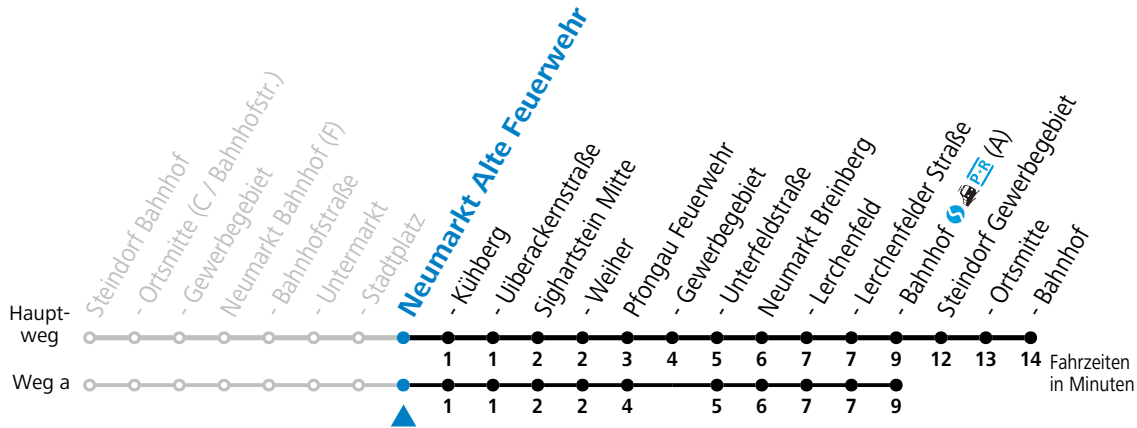

gültig ab 11.12.2022.

Alle Angaben ohne Gewähr.

Montag - Freitag

6	16	51_a
7	40_c	
8	26	
10	26	
12	26	
13	08_c	23_b
14	13	
15	26	56
16	26	56
17	26	
18	26	
19	26	
20	26	

S = nur Montag bis Freitag, wenn Schultag in Salzburg   a = fährt Weg a   b = bis Neumarkt Lerchenfeld   c = bis Neumarkt Bahnhof (A)

Samstag, Sonn- und Feiertag kein Linienverkehr, am 24.12. und 31.12. kein Linienverkehr

Ferien im Bundesland Salzburg: 24.12.2022 bis 06.01.2023, 13. bis 19.02., 01. bis 10.04., 08.07. bis 10.09., 24.09. und 26.10. bis 02.11.2023 (Vorbehaltlich Änderungen durch die Schulbehörde)

ACHTUNG: Gesamter Linienbetrieb mit Kleinbussen (Beschränkte Kapazität, ca. 15 Sitzplätze)