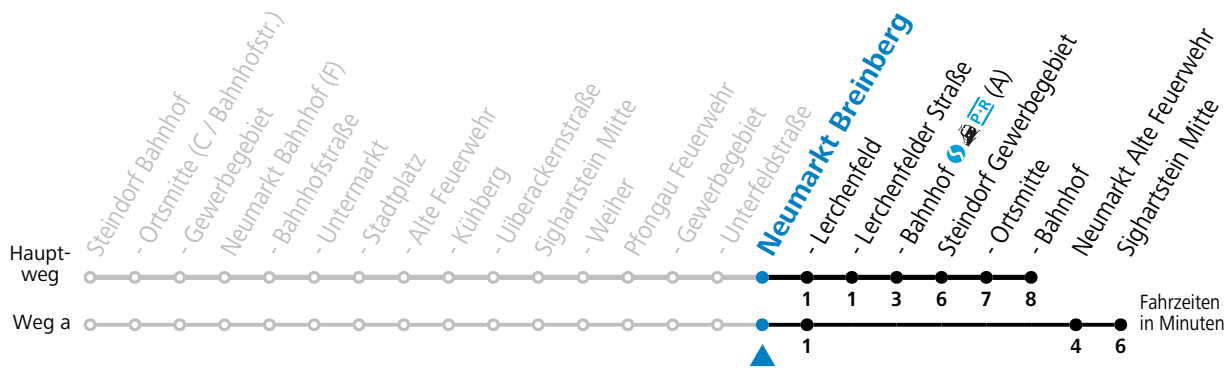

gültig ab 11.12.2022.

Alle Angaben ohne Gewähr.

Montag - Freitag

6	22	57_c	57^S_a
7	47_c		
8	32		
10	32		
12	32		
13	15_c	28^S_b	
14	19		
15	32		
16	02	32	
17	02	32	
18	32		
19	32		
20	32		

S = nur Montag bis Freitag, wenn Schultag in Salzburg   a = fährt Weg a   b = bis Neumarkt Lerchenfeld   c = bis Neumarkt Bahnhof (A)

Samstag, Sonn- und Feiertag kein Linienverkehr, am 24.12. und 31.12. kein Linienverkehr

Ferien im Bundesland Salzburg: 24.12.2022 bis 06.01.2023, 13. bis 19.02., 01. bis 10.04., 08.07. bis 10.09., 24.09. und 26.10. bis 02.11.2023 (Vorbehaltlich Änderungen durch die Schulbehörde)

ACHTUNG: Gesamter Linienbetrieb mit Kleinbussen (Beschränkte Kapazität, ca. 15 Sitzplätze)