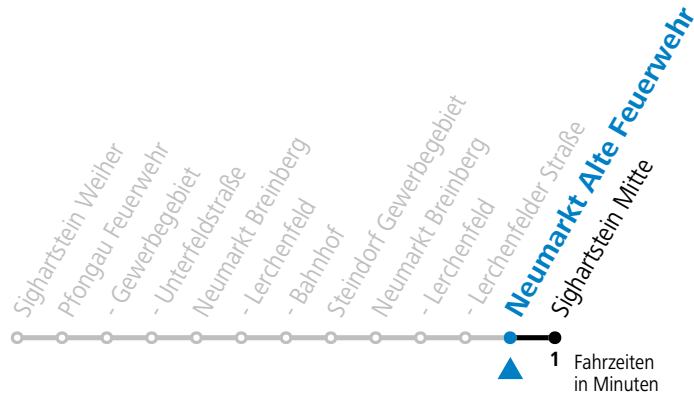

gültig ab 11.12.2022.

Alle Angaben ohne Gewähr.

Montag - Freitag

7 01_S 13

S = nur Montag bis Freitag, wenn Schultag in Salzburg

Samstag, Sonn- und Feiertag kein Linienverkehr, am 24.12. und 31.12. kein Linienverkehr

Ferien im Bundesland Salzburg: 24.12.2022 bis 06.01.2023, 13. bis 19.02., 01. bis 10.04., 08.07. bis 10.09., 24.09. und 26.10. bis 02.11.2023 (Vorbehaltlich Änderungen durch die Schulbehörde)

ACHTUNG: Gesamter Linienbetrieb mit Kleinbussen (Beschränkte Kapazität, ca. 15 Sitzplätze)