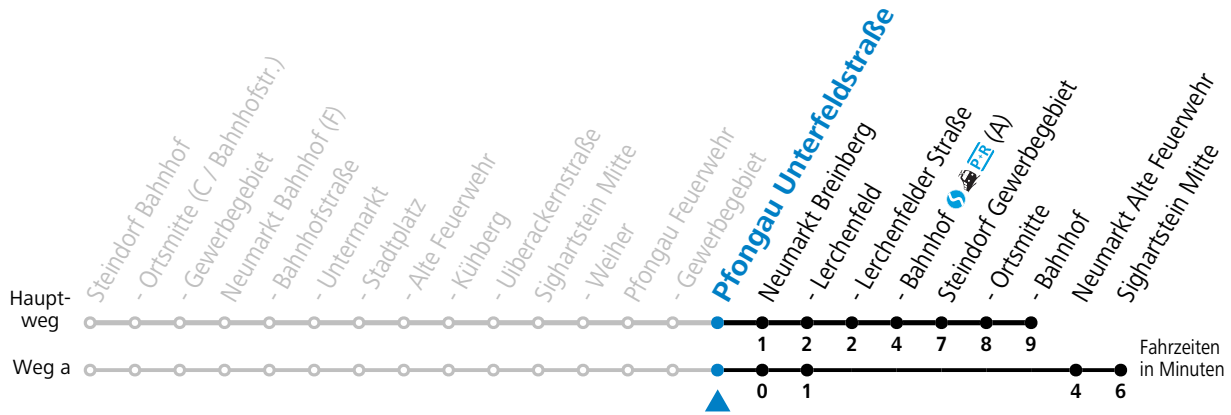

gültig ab 11.12.2022.

Alle Angaben ohne Gewähr.

Montag - Freitag

6	21	56_c	57_a^S
7	46_c		
8	31		
10	31		
12	31		
13	14_c	28_b^S	
14	18		
15	31		
16	01	31	
17	01	31	
18	31		
19	31		
20	31		

S = nur Montag bis Freitag, wenn Schultag in Salzburg   a = fährt Weg a   b = bis Neumarkt Lerchenfeld   c = bis Neumarkt Bahnhof (S) (A)

Samstag, Sonn- und Feiertag kein Linienverkehr, am 24.12. und 31.12. kein Linienverkehr

Ferien im Bundesland Salzburg: 24.12.2022 bis 06.01.2023, 13. bis 19.02., 01. bis 10.04., 08.07. bis 10.09., 24.09. und 26.10. bis 02.11.2023 (Vorbehaltlich Änderungen durch die Schulbehörde)

ACHTUNG: Gesamter Linienbetrieb mit Kleinbussen (Beschränkte Kapazität, ca. 15 Sitzplätze)