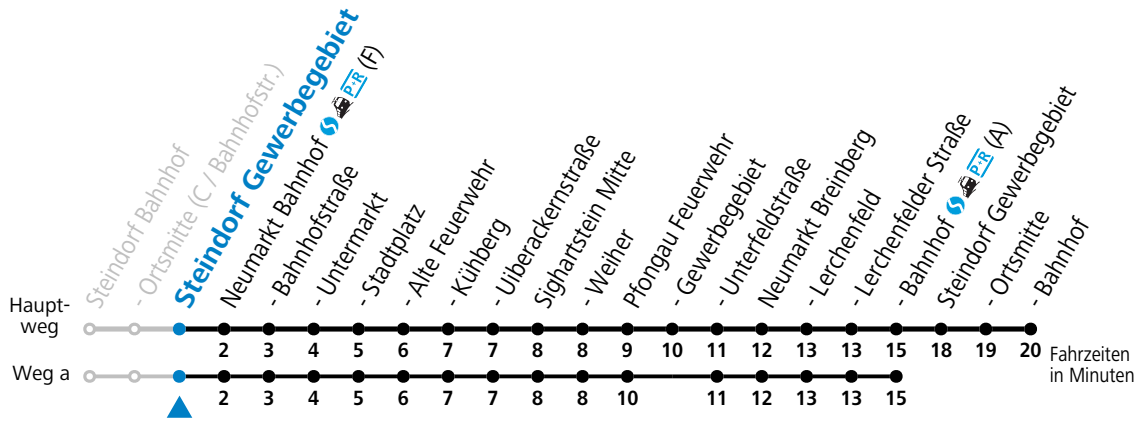

## Montag - Freitag

6	09	44 <sub>a</sub>
7	33 <sub>b</sub>	
8	19	
10	19	
12	19	
13	01 <sub>b</sub>	
14	06	
15	19	49
16	19	49
17	19	
18	19	
19	19	
20	19	

a = fährt Weg a    b = bis Neumarkt Bahnhof (A)

**Samstag, Sonn- und Feiertag kein Linienverkehr, am 24.12. und 31.12. kein Linienverkehr**

Ferien im Bundesland Salzburg: 24.12.2022 bis 06.01.2023, 13. bis 19.02., 01. bis 10.04., 08.07. bis 10.09., 24.09. und 26.10. bis 02.11.2023 (Vorbehaltlich Änderungen durch die Schulbehörde)

**ACHTUNG: Gesamter Linienbetrieb mit Kleinbussen (Beschränkte Kapazität, ca. 15 Sitzplätze)**