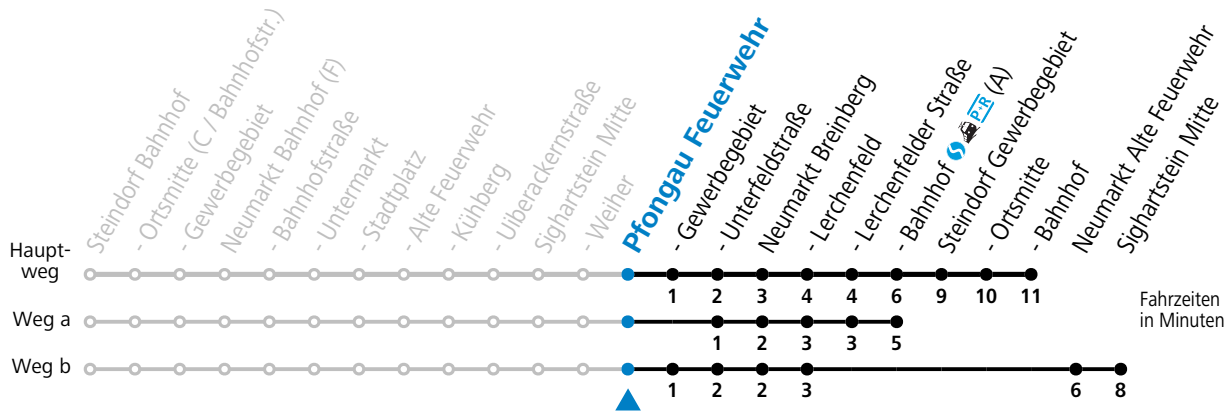

gültig ab 11.12.2022.

Alle Angaben ohne Gewähr.

Montag - Freitag

6	19	55_a	55_b^S
7	44_d		
8	29		
10	29		
12	29		
13	12_d	26_c^S	
14	16		
15	29	59	
16	29	59	
17	29		
18	29		
19	29		
20	29		

S = nur Montag bis Freitag, wenn Schultag in Salzburg   b = fährt Weg b   c = bis Neumarkt Lerchenfeld   d = bis Neumarkt Bahnhof (P-R (A))
a = fährt Weg a

Samstag, Sonn- und Feiertag kein Linienverkehr, am 24.12. und 31.12. kein Linienverkehr

Ferien im Bundesland Salzburg: 24.12.2022 bis 06.01.2023, 13. bis 19.02., 01. bis 10.04., 08.07. bis 10.09., 24.09. und 26.10. bis 02.11.2023 (Vorbehaltlich Änderungen durch die Schulbehörde)

ACHTUNG: Gesamter Linienbetrieb mit Kleinbussen (Beschränkte Kapazität, ca. 15 Sitzplätze)