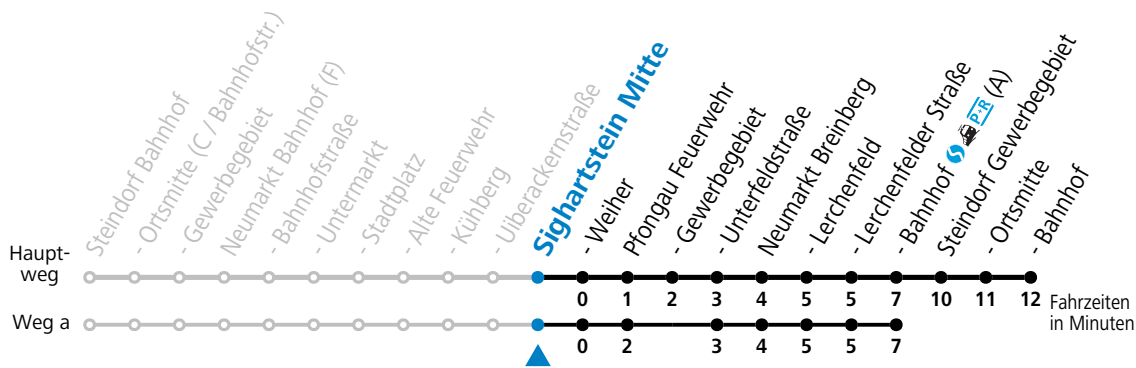

gültig ab 11.12.2022.

Alle Angaben ohne Gewähr.

Montag - Freitag

6	18	53_a
7	42_c	
8	28	
10	28	
12	28	
13	10_c	25_b
14	15	
15	28	58
16	28	58
17	28	
18	28	
19	28	
20	28	

S = nur Montag bis Freitag, wenn Schultag in Salzburg   a = fährt Weg a   b = bis Neumarkt Lerchenfeld   c = bis Neumarkt Bahnhof (A)

Samstag, Sonn- und Feiertag kein Linienverkehr, am 24.12. und 31.12. kein Linienverkehr

Ferien im Bundesland Salzburg: 24.12.2022 bis 06.01.2023, 13. bis 19.02., 01. bis 10.04., 08.07. bis 10.09., 24.09. und 26.10. bis 02.11.2023 (Vorbehaltlich Änderungen durch die Schulbehörde)

ACHTUNG: Gesamter Linienbetrieb mit Kleinbussen (Beschränkte Kapazität, ca. 15 Sitzplätze)