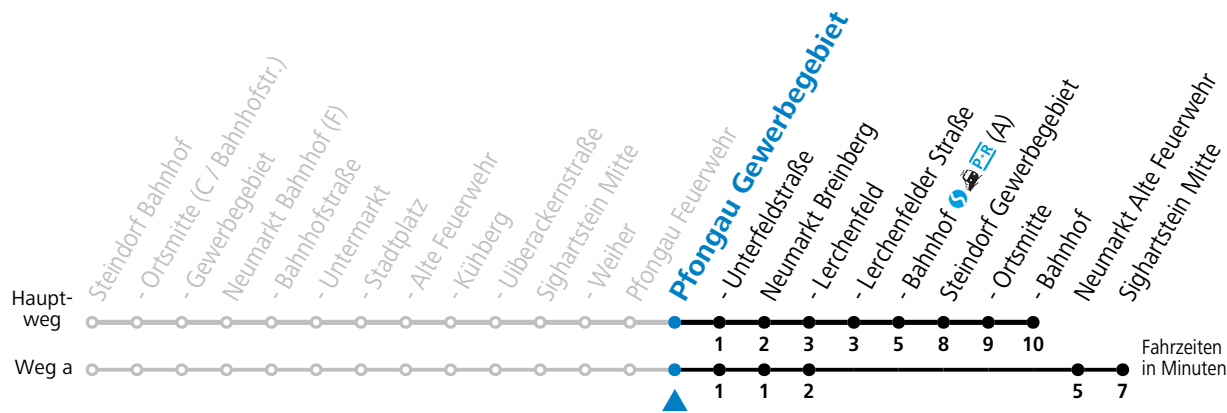

gültig ab 11.12.2022.

Alle Angaben ohne Gewähr.

Montag - Freitag

6	20	56^S_a
7	45_c	
8	30	
10	30	
12	30	
13	13_c	27^S_b
14	17	
15	30	
16	00	30
17	00	30
18	30	
19	30	
20	30	

S = nur Montag bis Freitag, wenn Schultag in Salzburg   a = fährt Weg a   b = bis Neumarkt Lerchenfeld   c = bis Neumarkt Bahnhof (A)

Samstag, Sonn- und Feiertag kein Linienverkehr, am 24.12. und 31.12. kein Linienverkehr

Ferien im Bundesland Salzburg: 24.12.2022 bis 06.01.2023, 13. bis 19.02., 01. bis 10.04., 08.07. bis 10.09., 24.09. und 26.10. bis 02.11.2023 (Vorbehaltlich Änderungen durch die Schulbehörde)

ACHTUNG: Gesamter Linienbetrieb mit Kleinbussen (Beschränkte Kapazität, ca. 15 Sitzplätze)