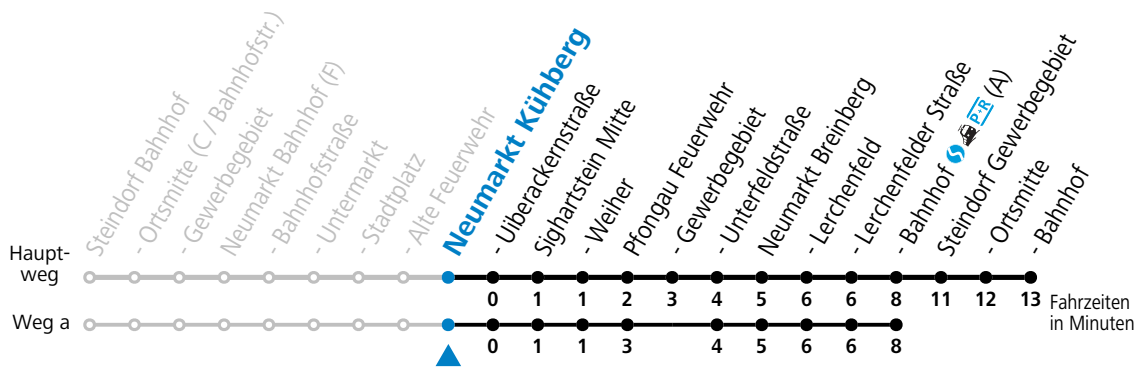

gültig ab 11.12.2022.

Alle Angaben ohne Gewähr.

Montag - Freitag

6	17	52_a
7	41_c	
8	27	
10	27	
12	27	
13	09_c	24_b^S
14	14	
15	27	57
16	27	57
17	27	
18	27	
19	27	
20	27	

S = nur Montag bis Freitag, wenn Schultag in Salzburg   a = fährt Weg a   b = bis Neumarkt Lerchenfeld   c = bis Neumarkt Bahnhof (A)

Samstag, Sonn- und Feiertag kein Linienverkehr, am 24.12. und 31.12. kein Linienverkehr

Ferien im Bundesland Salzburg: 24.12.2022 bis 06.01.2023, 13. bis 19.02., 01. bis 10.04., 08.07. bis 10.09., 24.09. und 26.10. bis 02.11.2023 (Vorbehaltlich Änderungen durch die Schulbehörde)

ACHTUNG: Gesamter Linienbetrieb mit Kleinbussen (Beschränkte Kapazität, ca. 15 Sitzplätze)