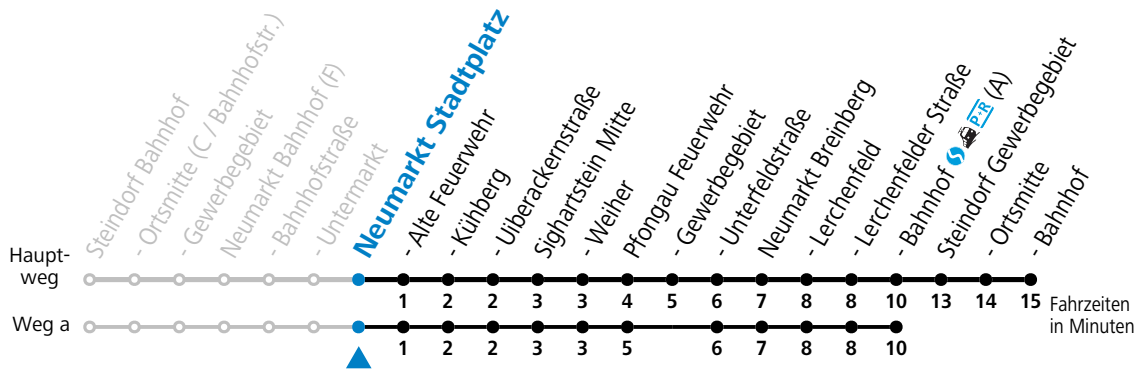

gültig ab 11.12.2022.

Alle Angaben ohne Gewähr.

Montag - Freitag

6	15	50_a
7	39_c	53_b
8	25	
10	25	
12	25	
13	07_c	21_b
14	12	
15	25	55
16	25	55
17	25	
18	25	
19	25	
20	25	

a = fährt Weg a   b = bis Neumarkt Alte Feuerwehr   c = bis Neumarkt Bahnhof (A)

Samstag, Sonn- und Feiertag kein Linienverkehr, am 24.12. und 31.12. kein Linienverkehr

Ferien im Bundesland Salzburg: 24.12.2022 bis 06.01.2023, 13. bis 19.02., 01. bis 10.04., 08.07. bis 10.09., 24.09. und 26.10. bis 02.11.2023 (Vorbehaltlich Änderungen durch die Schulbehörde)

ACHTUNG: Gesamter Linienbetrieb mit Kleinbussen (Beschränkte Kapazität, ca. 15 Sitzplätze)