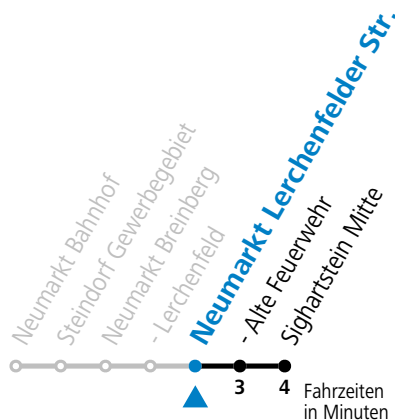

gültig ab 11.12.2022.

Alle Angaben ohne Gewähr.

Montag - Freitag

7 10

Samstag, Sonn- und Feiertag kein Linienverkehr, am 24.12. und 31.12. kein Linienverkehr

Ferien im Bundesland Salzburg: 24.12.2022 bis 06.01.2023, 13. bis 19.02., 01. bis 10.04., 08.07. bis 10.09., 24.09. und 26.10. bis 02.11.2023 (Vorbehaltlich Änderungen durch die Schulbehörde)

ACHTUNG: Gesamter Linienbetrieb mit Kleinbussen (Beschränkte Kapazität, ca. 15 Sitzplätze)