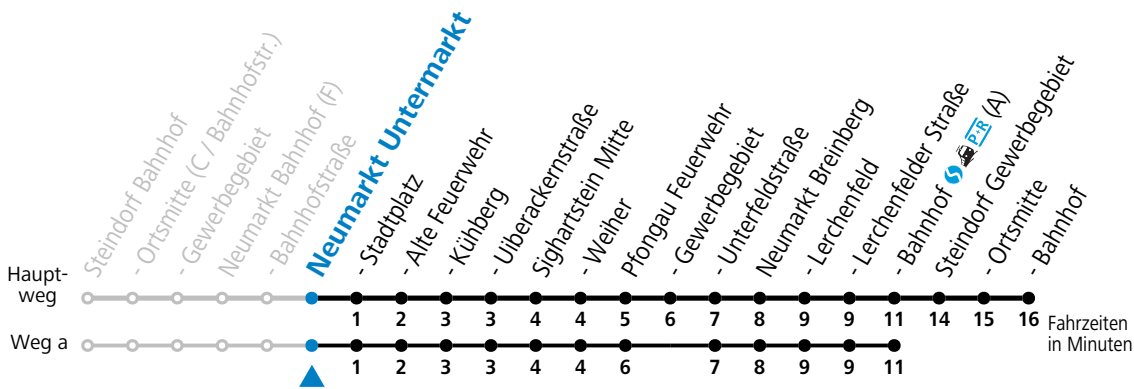

gültig ab 11.12.2022.

Alle Angaben ohne Gewähr.

Montag - Freitag

6	14	49_a
7	38_c	52_b
8	24	
10	24	
12	24	
13	06_c	20_b
14	11	
15	24	54
16	24	54
17	24	
18	24	
19	24	
20	24	

a = fährt Weg a   b = bis Neumarkt Alte Feuerwehr   c = bis Neumarkt Bahnhof (A)

Samstag, Sonn- und Feiertag kein Linienverkehr, am 24.12. und 31.12. kein Linienverkehr

Ferien im Bundesland Salzburg: 24.12.2022 bis 06.01.2023, 13. bis 19.02., 01. bis 10.04., 08.07. bis 10.09., 24.09. und 26.10. bis 02.11.2023 (Vorbehaltlich Änderungen durch die Schulbehörde)

ACHTUNG: Gesamter Linienbetrieb mit Kleinbussen (Beschränkte Kapazität, ca. 15 Sitzplätze)