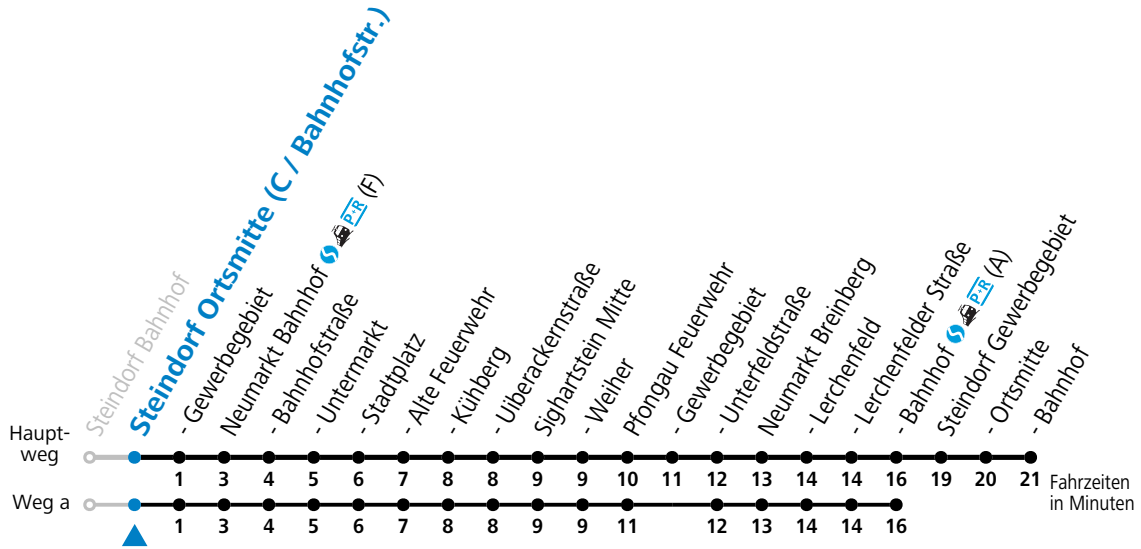

## Montag - Freitag

6	08	43 <sub>a</sub>
7	32 <sub>b</sub>	
8	18	
10	18	
12	18	
13	00 <sub>b</sub>	
14	05	
15	18	48
16	18	48
17	18	
18	18	
19	18	
20	18	

a = fährt Weg a    b = bis Neumarkt Bahnhof (A)

**Samstag, Sonn- und Feiertag kein Linienverkehr, am 24.12. und 31.12. kein Linienverkehr**

Ferien im Bundesland Salzburg: 24.12.2022 bis 06.01.2023, 13. bis 19.02., 01. bis 10.04., 08.07. bis 10.09., 24.09. und 26.10. bis 02.11.2023 (Vorbehaltlich Änderungen durch die Schulbehörde)

**ACHTUNG: Gesamter Linienbetrieb mit Kleinbussen (Beschränkte Kapazität, ca. 15 Sitzplätze)**