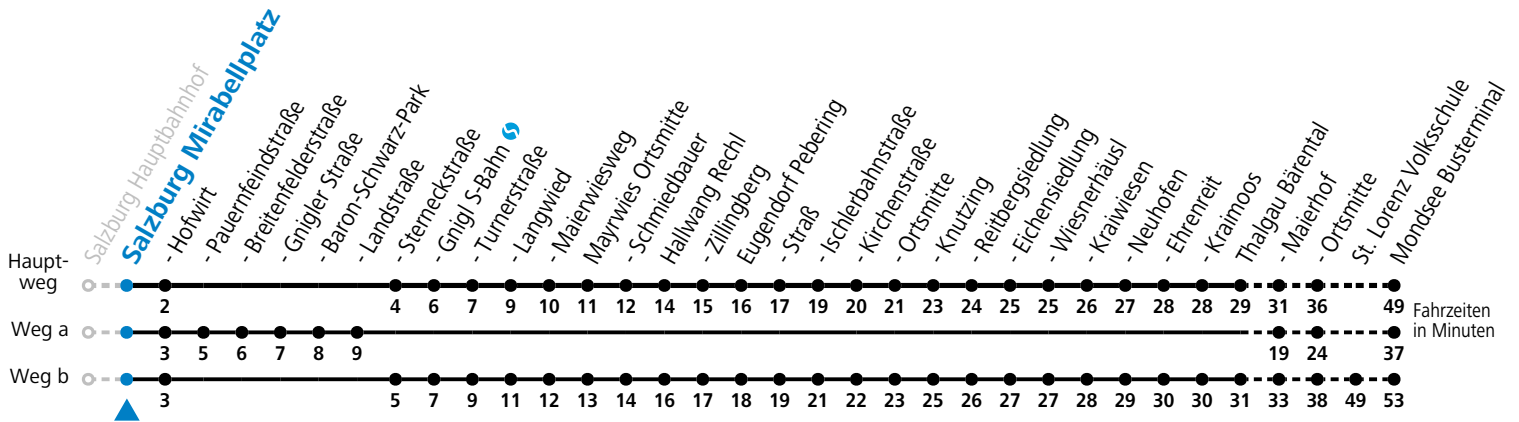

a = fährt Weg a b = fährt Weg b

Am 24.12. und 31.12. (sofern nicht Sonntag) gilt der Samstag-Fahrplan

Ferien im Bundesland Salzburg: 24.12.2022 bis 06.01.2023, 13. bis 19.02., 01. bis 10.04., 08.07. bis 10.09., 24.09. und 26.10. bis 02.11.2023 (Vorbehaltlich Änderungen durch die Schulbehörde)

Ferien im Bundesland Oberösterreich: 24.12.2022 bis 06.01.2023, 20. bis 24.02., 01. bis 10.04., 04.05., 08.07. bis 10.09. und 26.10. bis 02.11.2023 (Vorbehaltlich Änderungen durch die Schulbehörde)

Auf Grund der Linienlänge können nicht alle bedienten Zwischenhalte im Linienvverlauf dargestellt werden. Alle Details siehe Liniensfahrplan unter www.salzburg-verkehr.at