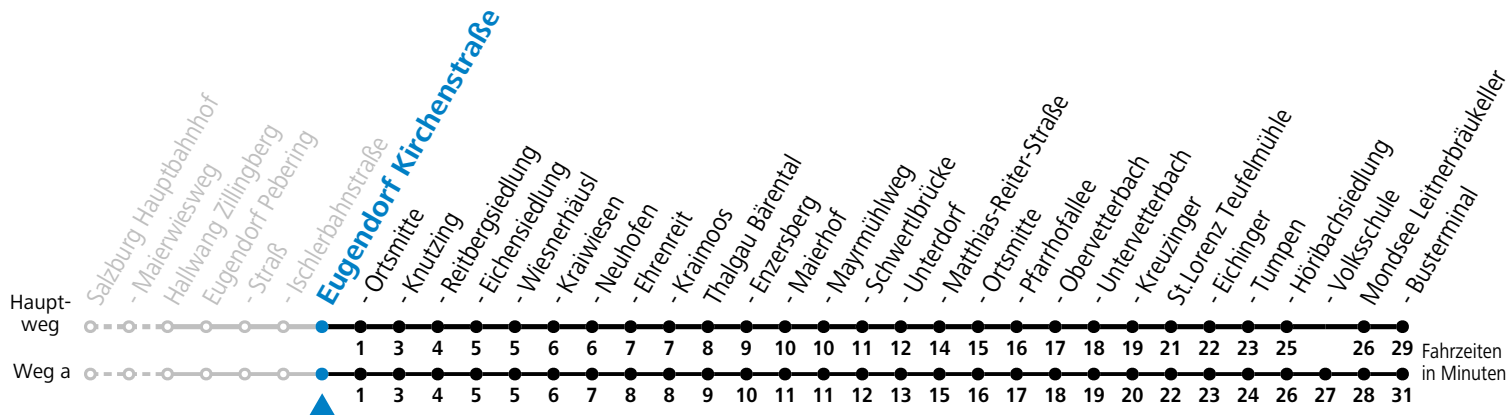

gültig ab 11.12.2022.

Alle Angaben ohne Gewähr.

Montag - Freitag		Samstag		Sonn- und Feiertag	
5	30				
6	34	6	42	6	57
7	06_a 41_a	7	12 42	7	57
8	11 41	8	12 42	8	57
9	11 41	9	12 42	9	57
10	11 41	10	12 42	10	57
11	11 41	11	12 42	11	57
12	11 41	12	12 42	12	57
13	11 41	13	12 42	13	57
14	11 41	14	12 42	14	57
15	11 41	15	12 42	15	57
16	11 41 56	16	12 42	16	57
17	11 41 56	17	12 42	17	57
18	11 41	18	12 42	18	57
19	12 42	19	12 42	19	57
20	12 57	20	12 42	20	57
		21	12		
22	07	22	07	22	07
23	07	23	07	23	07
0	07	0	07	0	07

a = fährt Weg a

Am 24.12. und 31.12. (sofern nicht Sonntag) gilt der Samstag-Fahrplan
Ferien im Bundesland Salzburg: 24.12.2022 bis 06.01.2023, 13. bis 19.02., 01. bis 10.04., 08.07. bis 10.09., 24.09. und 26.10. bis 02.11.2023 (Vorbehaltlich Änderungen durch die Schulbehörde)
Ferien im Bundesland Oberösterreich: 24.12.2022 bis 06.01.2023, 20. bis 24.02., 01. bis 10.04., 04.05., 08.07. bis 10.09. und 26.10. bis 02.11.2023 (Vorbehaltlich Änderungen durch die Schulbehörde)