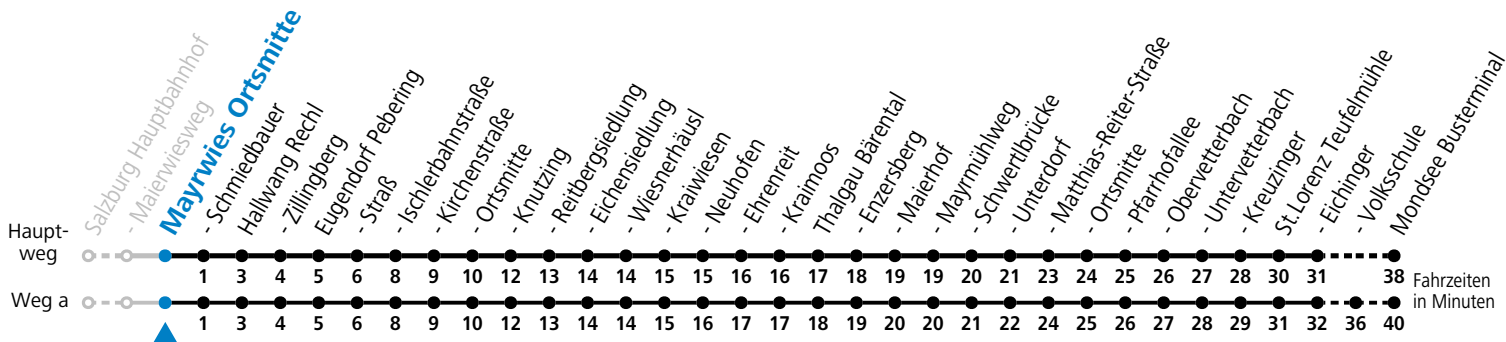

gültig ab 11.12.2022.

Alle Angaben ohne Gewähr.

Montag - Freitag		Samstag		Sonn- und Feiertag	
5	21				
6	25 57_a	6	33	6	48
7	32_a	7	03 33	7	48
8	02 32	8	03 33	8	48
9	02 32	9	03 33	9	48
10	02 32	10	03 33	10	48
11	02 32	11	03 33	11	48
12	02 32	12	03 33	12	48
13	02 32	13	03 33	13	48
14	02 32	14	03 33	14	48
15	02 32	15	03 33	15	48
16	02 32 47	16	03 33	16	48
17	02 32 47	17	03 33	17	48
18	02 32	18	03 33	18	48
19	03 33	19	03 33	19	48
20	03 48	20	03 33	20	48
21	58	21	03 58	21	58
22	58	22	58	22	58
23	58	23	58	23	58

a = fährt Weg a

Am 24.12. und 31.12. (sofern nicht Sonntag) gilt der Samstag-Fahrplan

Ferien im Bundesland Salzburg: 24.12.2022 bis 06.01.2023, 13. bis 19.02., 01. bis 10.04., 08.07. bis 10.09., 24.09. und 26.10. bis 02.11.2023 (Vorbehaltlich Änderungen durch die Schulbehörde)

Ferien im Bundesland Oberösterreich: 24.12.2022 bis 06.01.2023, 20. bis 24.02., 01. bis 10.04., 04.05., 08.07. bis 10.09. und 26.10. bis 02.11.2023 (Vorbehaltlich Änderungen durch die Schulbehörde)

Auf Grund der Linienlänge können nicht alle bedienten Zwischenhalte im Linienverlauf dargestellt werden. Alle Details siehe Linienfahrplan unter www.salzburg-verkehr.at