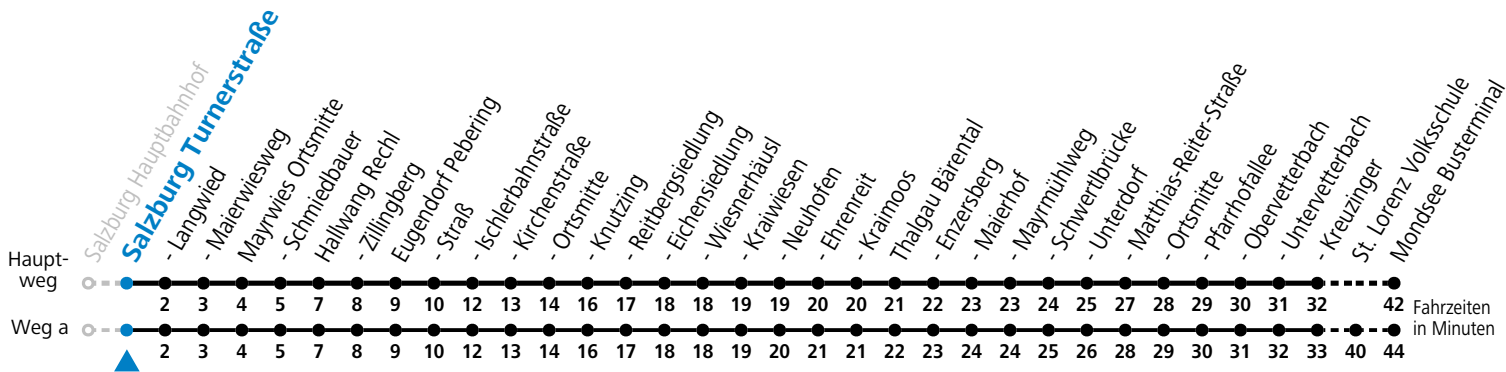

a = fährt Weg a

Am 24.12. und 31.12. (sofern nicht Sonntag) gilt der Samstag-Fahrplan

Ferien im Bundesland Salzburg: 24.12.2022 bis 06.01.2023, 13. bis 19.02., 01. bis 10.04., 08.07. bis 10.09., 24.09. und 26.10. bis 02.11.2023 (Vorbehaltlich Änderungen durch die Schulbehörde)

Ferien im Bundesland Oberösterreich: 24.12.2022 bis 06.01.2023, 20. bis 24.02., 01. bis 10.04., 04.05., 08.07. bis 10.09. und 26.10. bis 02.11.2023 (Vorbehaltlich Änderungen durch die Schulbehörde)

Auf Grund der Linienlänge können nicht alle bedienten Zwischenhalte im Linienvverlauf dargestellt werden. Alle Details siehe Liniensfahrplan unter www.salzburg-verkehr.at