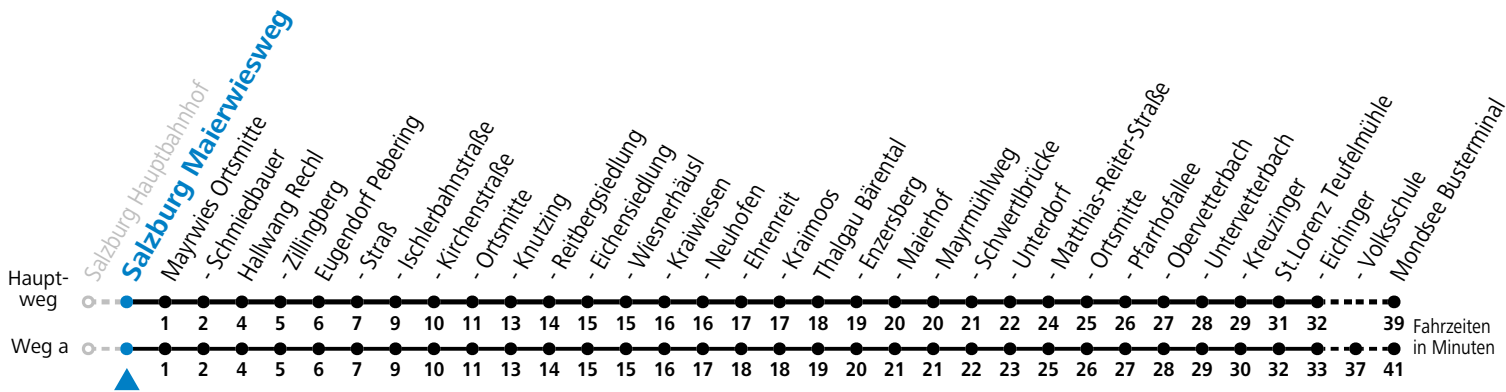

a = fährt Weg a

Am 24.12. und 31.12. (sofern nicht Sonntag) gilt der Samstag-Fahrplan

Ferien im Bundesland Salzburg: 24.12.2022 bis 06.01.2023, 13. bis 19.02., 01. bis 10.04., 08.07. bis 10.09., 24.09. und 26.10. bis 02.11.2023 (Vorbehaltlich Änderungen durch die Schulbehörde)

Ferien im Bundesland Oberösterreich: 24.12.2022 bis 06.01.2023, 20. bis 24.02., 01. bis 10.04., 04.05., 08.07. bis 10.09. und 26.10. bis 02.11.2023 (Vorbehaltlich Änderungen durch die Schulbehörde)

Auf Grund der Linienlänge können nicht alle bedienten Zwischenhalte im Linienverlauf dargestellt werden. Alle Details siehe Linienfahrplan unter www.salzburg-verkehr.at