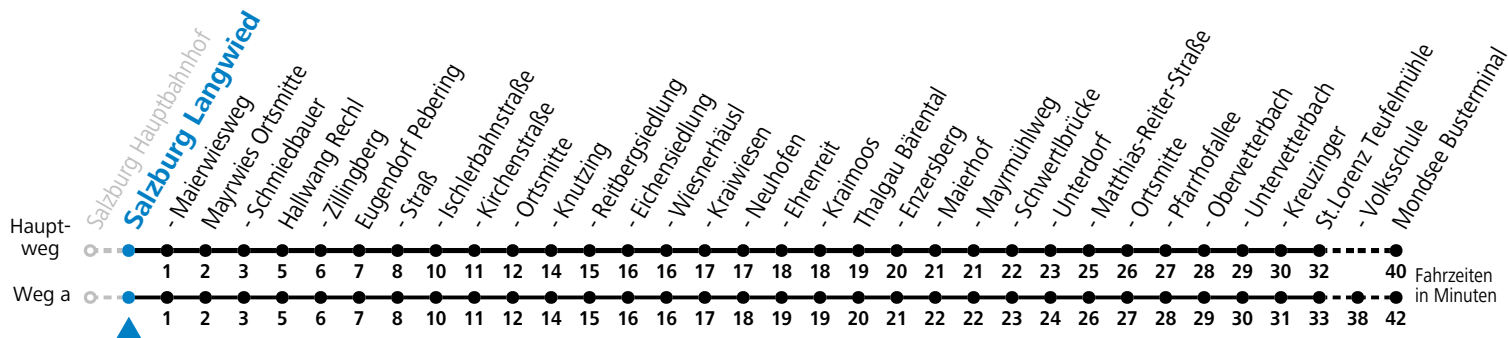

a = fährt Weg a

Am 24.12. und 31.12. (sofern nicht Sonntag) gilt der Samstag-Fahrplan

Ferien im Bundesland Salzburg: 24.12.2022 bis 06.01.2023, 13. bis 19.02., 01. bis 10.04., 08.07. bis 10.09., 24.09. und 26.10. bis 02.11.2023 (Vorbehaltlich Änderungen durch die Schulbehörde)

Ferien im Bundesland Oberösterreich: 24.12.2022 bis 06.01.2023, 20. bis 24.02., 01. bis 10.04., 04.05., 08.07. bis 10.09. und 26.10. bis 02.11.2023 (Vorbehaltlich Änderungen durch die Schulbehörde)

Auf Grund der Linienlänge können nicht alle bedienten Zwischenhalte im Linienverlauf dargestellt werden. Alle Details siehe Linienfahrplan unter www.salzburg-verkehr.at