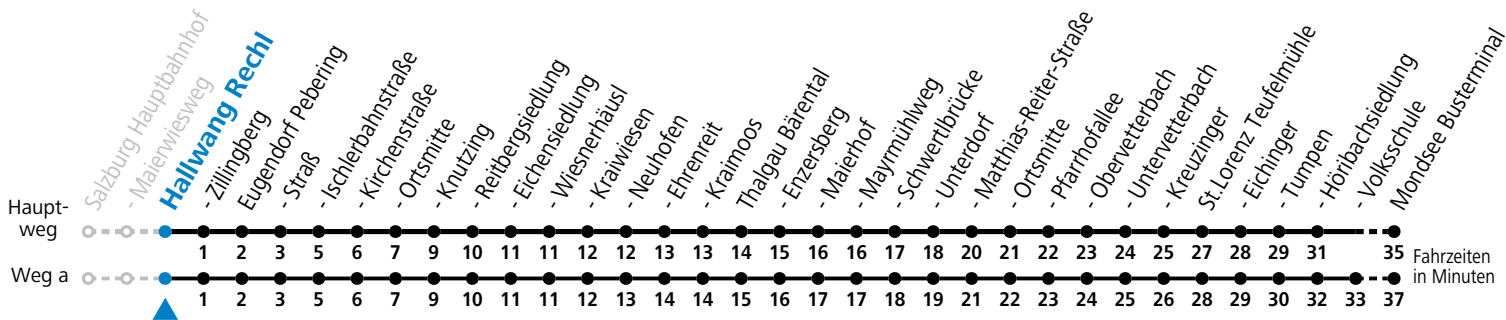

gültig ab 11.12.2022.

Alle Angaben ohne Gewähr.

Montag - Freitag		Samstag		Sonn- und Feiertag	
5	24				
6	28	6	36	6	51
7	00_a 35_a	7	06 36	7	51
8	05 35	8	06 36	8	51
9	05 35	9	06 36	9	51
10	05 35	10	06 36	10	51
11	05 35	11	06 36	11	51
12	05 35	12	06 36	12	51
13	05 35	13	06 36	13	51
14	05 35	14	06 36	14	51
15	05 35	15	06 36	15	51
16	05 35 50	16	06 36	16	51
17	05 35 50	17	06 36	17	51
18	05 35	18	06 36	18	51
19	06 36	19	06 36	19	51
20	06 51	20	06 36	20	51
		21	06		
22	01	22	01	22	01
23	01	23	01	23	01
0	01	0	01	0	01

a = fährt Weg a

Am 24.12. und 31.12. (sofern nicht Sonntag) gilt der Samstag-Fahrplan

Ferien im Bundesland Salzburg: 24.12.2022 bis 06.01.2023, 13. bis 19.02., 01. bis 10.04., 08.07. bis 10.09., 24.09. und 26.10. bis 02.11.2023 (Vorbehaltlich Änderungen durch die Schulbehörde)

Ferien im Bundesland Oberösterreich: 24.12.2022 bis 06.01.2023, 20. bis 24.02., 01. bis 10.04., 04.05., 08.07. bis 10.09. und 26.10. bis 02.11.2023 (Vorbehaltlich Änderungen durch die Schulbehörde)

Auf Grund der Linienlänge können nicht alle bedienten Zwischenhalte im Linienvverlauf dargestellt werden. Alle Details siehe Liniensfahrplan unter www.salzburg-verkehr.at