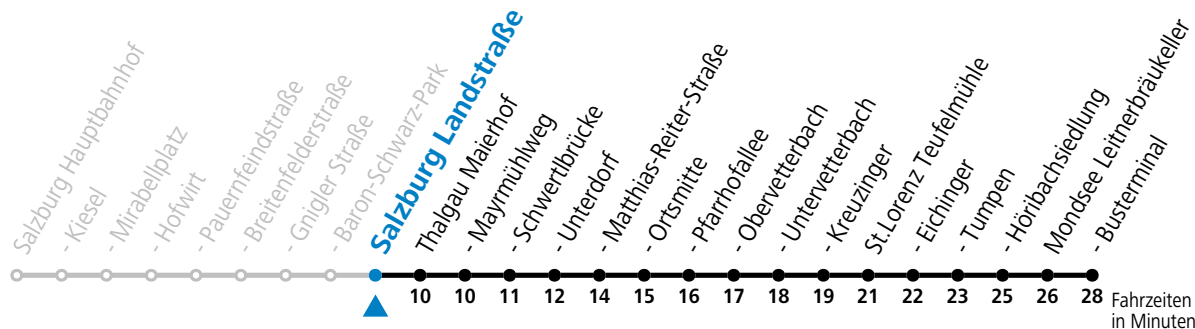

gültig ab 11.12.2022.

Alle Angaben ohne Gewähr.

Montag - Freitag

16	41
17	41
18	41

Am 24.12. und 31.12. (sofern nicht Sonntag) gilt der Samstag-Fahrplan

Ferien im Bundesland Salzburg: 24.12.2022 bis 06.01.2023, 13. bis 19.02., 01. bis 10.04., 08.07. bis 10.09., 24.09. und 26.10. bis 02.11.2023 (Vorbehaltlich Änderungen durch die Schulbehörde)

Ferien im Bundesland Oberösterreich: 24.12.2022 bis 06.01.2023, 20. bis 24.02., 01. bis 10.04., 04.05., 08.07. bis 10.09. und 26.10. bis 02.11.2023 (Vorbehaltlich Änderungen durch die Schulbehörde)

Auf Grund der Linienlänge können nicht alle bedienten Zwischenhalte im Linienverlauf dargestellt werden. Alle Details siehe Linienfahrplan unter www.salzburg-verkehr.at

Die Salzburg Verkehr-App zum Gratis-Download >>