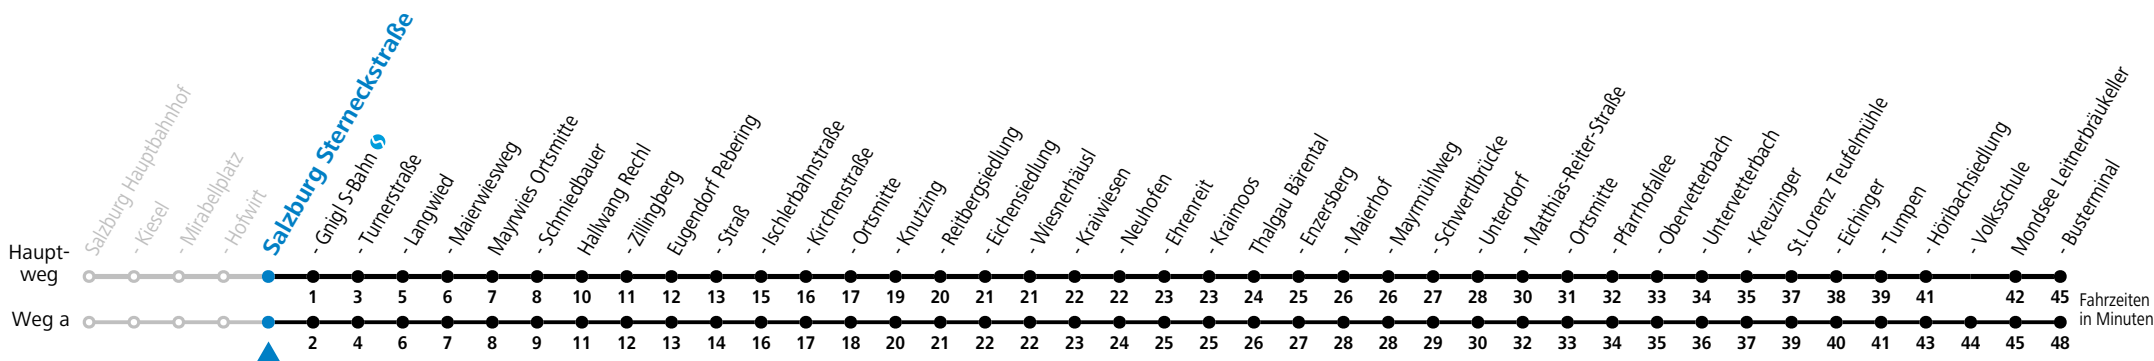

gültig ab 11.12.2022.

Alle Angaben ohne Gewähr.

Montag - Freitag			Samstag			Sonn- und Feiertag		
5	15							
6	17	49_a	6	27	57	6	42	
7	24_a	54	7	27	57	7	42	
8-15	24	54	8-15	27	57	8-15	42	
16-17	24	39	54	16-17	27	57	16-17	42
18	24	57	18	27	57	18	42	
19	27	57	19	27	57	19	42	
20	42		20	27	57	20	42	
21-23	52		21-23	52		21-23	52	

a = fährt Weg a

Am 24.12. und 31.12. (sofern nicht Sonntag) gilt der Samstag-Fahrplan

Ferien im Bundesland Salzburg: 24.12.2022 bis 06.01.2023, 13. bis 19.02., 01. bis 10.04., 08.07. bis 10.09., 24.09. und 26.10. bis 02.11.2023 (Vorbehaltlich Änderungen durch die Schulbehörde)

Ferien im Bundesland Oberösterreich: 24.12.2022 bis 06.01.2023, 20. bis 24.02., 01. bis 10.04., 04.05., 08.07. bis 10.09. und 26.10. bis 02.11.2023 (Vorbehaltlich Änderungen durch die Schulbehörde)

Auf Grund der Linienlänge können nicht alle bedienten Zwischenhalte im Linienverlauf dargestellt werden. Alle Details siehe Linienfahrplan unter www.salzburg-verkehr.at