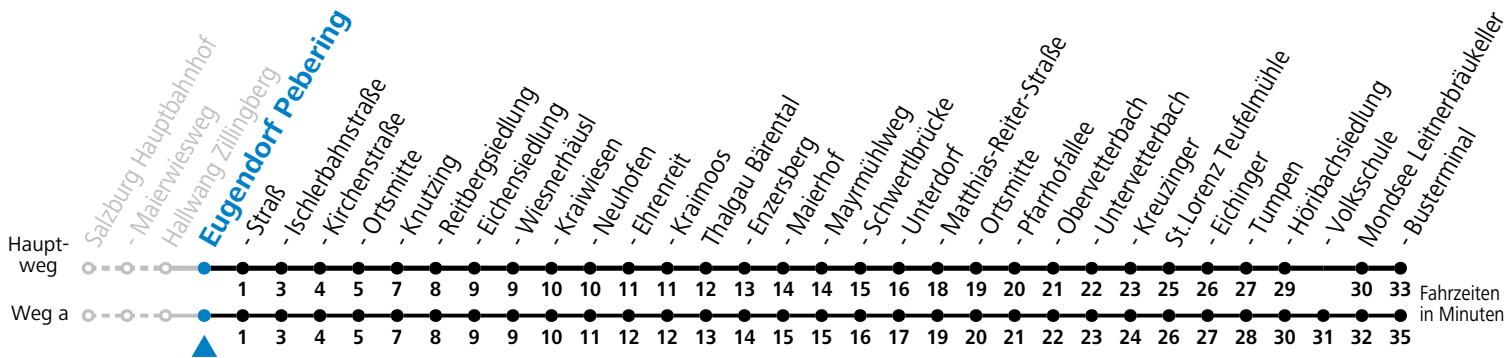

gültig ab 11.12.2022.

Alle Angaben ohne Gewähr.

Montag - Freitag			Samstag			Sonn- und Feiertag		
5	26							
6	30		6	38		6	53	
7	02_a 37_a		7	08 38		7	53	
8	07 37		8	08 38		8	53	
9	07 37		9	08 38		9	53	
10	07 37		10	08 38		10	53	
11	07 37		11	08 38		11	53	
12	07 37		12	08 38		12	53	
13	07 37		13	08 38		13	53	
14	07 37		14	08 38		14	53	
15	07 37		15	08 38		15	53	
16	07 37 52		16	08 38		16	53	
17	07 37 52		17	08 38		17	53	
18	07 37		18	08 38		18	53	
19	08 38		19	08 38		19	53	
20	08 53		20	08 38		20	53	
			21	08				
22	03		22	03		22	03	
23	03		23	03		23	03	
0	03		0	03		0	03	

a = fährt Weg a

Am 24.12. und 31.12. (sofern nicht Sonntag) gilt der Samstag-Fahrplan

Ferien im Bundesland Salzburg: 24.12.2022 bis 06.01.2023, 13. bis 19.02., 01. bis 10.04., 08.07. bis 10.09., 24.09. und 26.10. bis 02.11.2023 (Vorbehaltlich Änderungen durch die Schulbehörde)

Ferien im Bundesland Oberösterreich: 24.12.2022 bis 06.01.2023, 20. bis 24.02., 01. bis 10.04., 04.05., 08.07. bis 10.09. und 26.10. bis 02.11.2023 (Vorbehaltlich Änderungen durch die Schulbehörde)