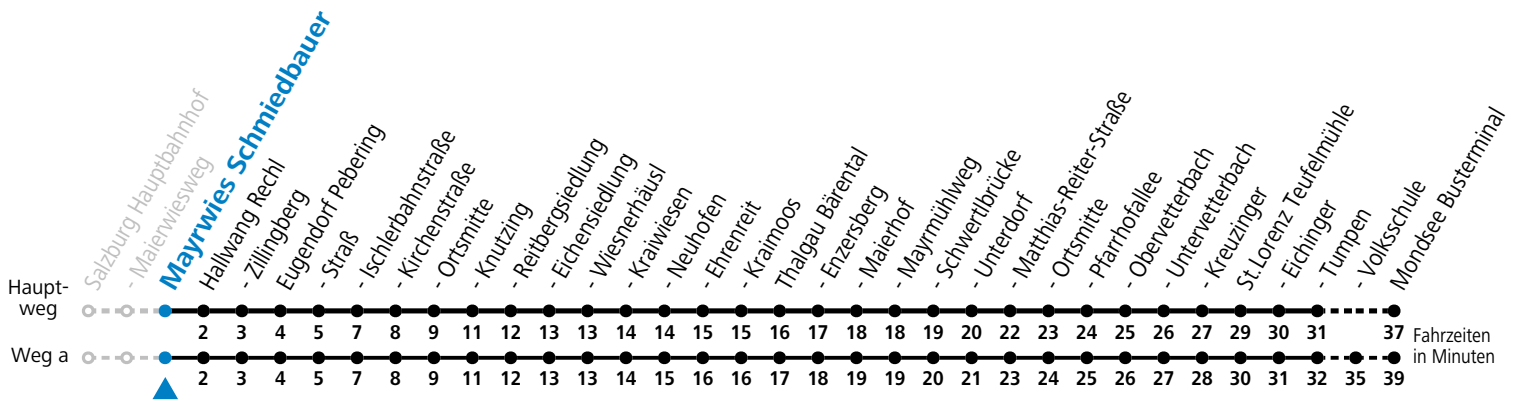

gültig ab 11.12.2022.

Alle Angaben ohne Gewähr.

Montag - Freitag				Samstag				Sonn- und Feiertag			
5	22										
6	26	58_a		6	34			6	49		
7	33_a			7	04	34		7	49		
8	03	33		8	04	34		8	49		
9	03	33		9	04	34		9	49		
10	03	33		10	04	34		10	49		
11	03	33		11	04	34		11	49		
12	03	33		12	04	34		12	49		
13	03	33		13	04	34		13	49		
14	03	33		14	04	34		14	49		
15	03	33		15	04	34		15	49		
16	03	33	48	16	04	34		16	49		
17	03	33	48	17	04	34		17	49		
18	03	33		18	04	34		18	49		
19	04	34		19	04	34		19	49		
20	04	49		20	04	34		20	49		
21	59			21	04	59		21	59		
22	59			22	59			22	59		
23	59			23	59			23	59		

a = fährt Weg a

Am 24.12. und 31.12. (sofern nicht Sonntag) gilt der Samstag-Fahrplan

Ferien im Bundesland Salzburg: 24.12.2022 bis 06.01.2023, 13. bis 19.02., 01. bis 10.04., 08.07. bis 10.09., 24.09. und 26.10. bis 02.11.2023 (Vorbehaltlich Änderungen durch die Schulbehörde)

Ferien im Bundesland Oberösterreich: 24.12.2022 bis 06.01.2023, 20. bis 24.02., 01. bis 10.04., 04.05., 08.07. bis 10.09. und 26.10. bis 02.11.2023 (Vorbehaltlich Änderungen durch die Schulbehörde)

Auf Grund der Linienlänge können nicht alle bedienten Zwischenhalte im Linienverlauf dargestellt werden. Alle Details siehe Linienfahrplan unter www.salzburg-verkehr.at