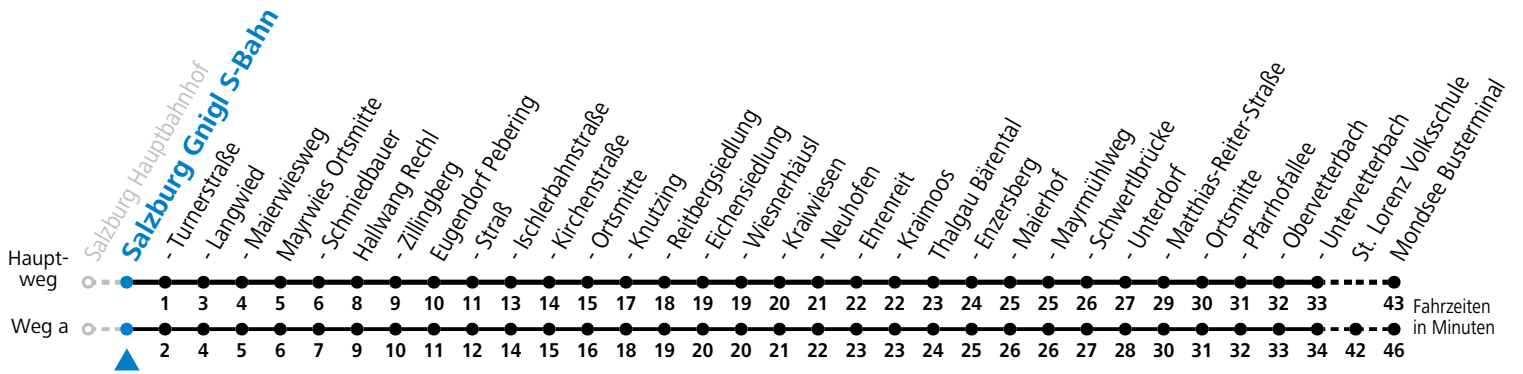

a = fährt Weg a

Am 24.12. und 31.12. (sofern nicht Sonntag) gilt der Samstag-Fahrplan

Ferien im Bundesland Salzburg: 24.12.2022 bis 06.01.2023, 13. bis 19.02., 01. bis 10.04., 08.07. bis 10.09., 24.09. und 26.10. bis 02.11.2023 (Vorbehaltlich Änderungen durch die Schulbehörde)

Ferien im Bundesland Oberösterreich: 24.12.2022 bis 06.01.2023, 20. bis 24.02., 01. bis 10.04., 04.05., 08.07. bis 10.09. und 26.10. bis 02.11.2023 (Vorbehaltlich Änderungen durch die Schulbehörde)

Auf Grund der Linienlänge können nicht alle bedienten Zwischenhalte im Linienverlauf dargestellt werden. Alle Details siehe Linienfahrplan unter www.salzburg-verkehr.at