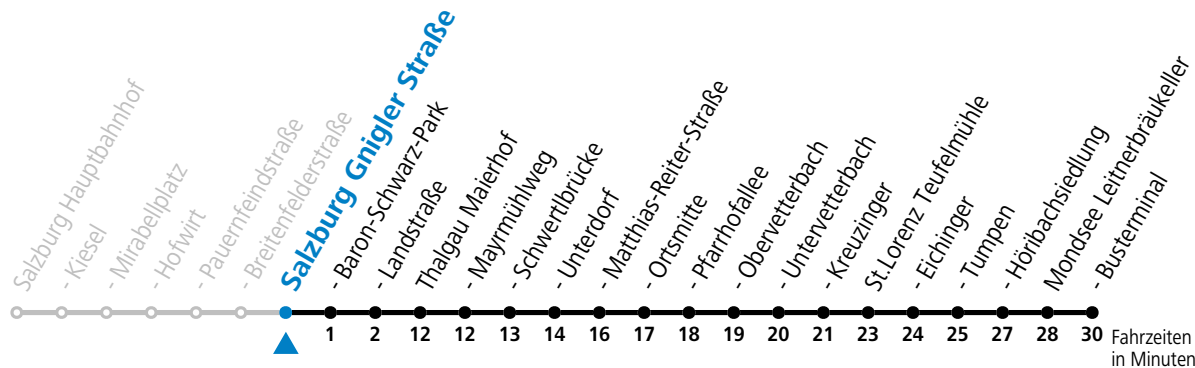

Ferien im Bundesland Oberösterreich: 24.12.2022 bis 06.01.2023, 20. bis 24.02., 01. bis 10.04., 04.05., 08.07. bis 10.09. und 26.10. bis 02.11.2023 (Vorbehaltlich Änderungen durch die Schulbehörde)

Auf Grund der Linienlänge können nicht alle bedienten Zwischenhalte im Linienverlauf dargestellt werden. Alle Details siehe Linienfahrplan unter www.salzburg-verkehr.at

gültig ab 11.12.2022.

Alle Angaben ohne Gewähr.

Montag - Freitag

16	38
17	38
18	38

Am 24.12. und 31.12. (sofern nicht Sonntag) gilt der Samstag-Fahrplan

Ferien im Bundesland Salzburg: 24.12.2022 bis 06.01.2023, 13. bis 19.02., 01. bis 10.04., 08.07. bis 10.09., 24.09. und 26.10. bis 02.11.2023 (Vorbehaltlich Änderungen durch die Schulbehörde)