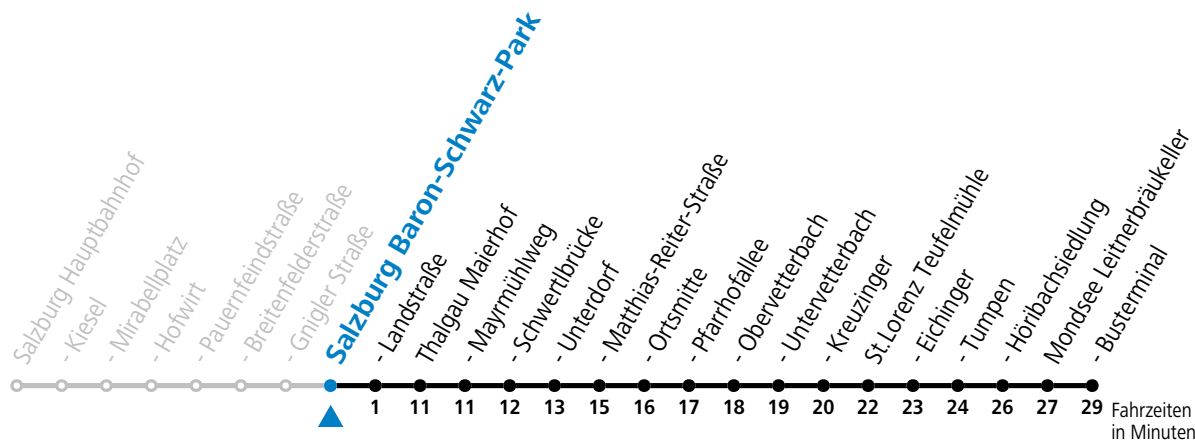

gültig ab 11.12.2022.

Alle Angaben ohne Gewähr.

Montag - Freitag

16 39

17 39

18 39

Am 24.12. und 31.12. (sofern nicht Sonntag) gilt der Samstag-Fahrplan

Ferien im Bundesland Salzburg: 24.12.2022 bis 06.01.2023, 13. bis 19.02., 01. bis 10.04., 08.07. bis 10.09., 24.09. und 26.10. bis 02.11.2023 (Vorbehaltlich Änderungen durch die Schulbehörde)

Ferien im Bundesland Oberösterreich: 24.12.2022 bis 06.01.2023, 20. bis 24.02., 01. bis 10.04., 04.05., 08.07. bis 10.09. und 26.10. bis 02.11.2023 (Vorbehaltlich Änderungen durch die Schulbehörde)

Auf Grund der Linienlänge können nicht alle bedienten Zwischenhalte im Linienverlauf dargestellt werden. Alle Details siehe Linienfahrplan unter www.salzburg-verkehr.at