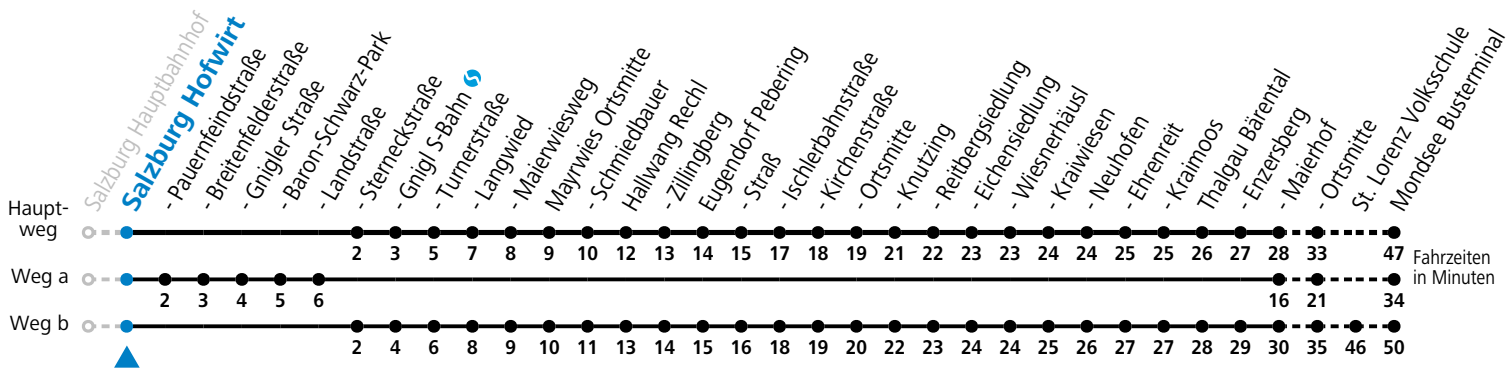

a = fährt Weg a b = fährt Weg b

Am 24.12. und 31.12. (sofern nicht Sonntag) gilt der Samstag-Fahrplan

Ferien im Bundesland Salzburg: 24.12.2022 bis 06.01.2023, 13. bis 19.02., 01. bis 10.04., 08.07. bis 10.09., 24.09. und 26.10. bis 02.11.2023 (Vorbehaltlich Änderungen durch die Schulbehörde)

Ferien im Bundesland Oberösterreich: 24.12.2022 bis 06.01.2023, 20. bis 24.02., 01. bis 10.04., 04.05., 08.07. bis 10.09. und 26.10. bis 02.11.2023 (Vorbehaltlich Änderungen durch die Schulbehörde)

Auf Grund der Linienlänge können nicht alle bedienten Zwischenhalte im Linienverlauf dargestellt werden. Alle Details siehe Linienfahrplan unter www.salzburg-verkehr.at