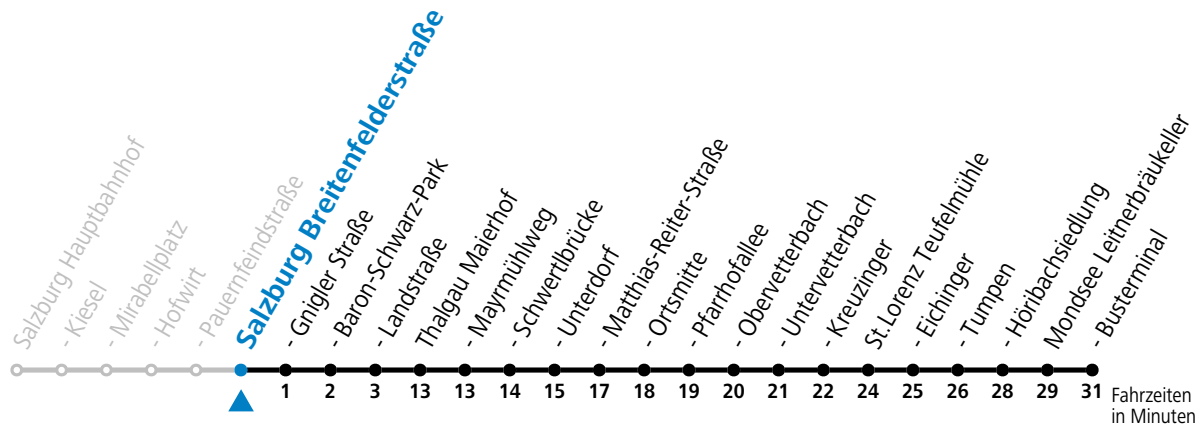

Ferien im Bundesland Oberösterreich: 24.12.2022 bis 06.01.2023, 20. bis 24.02., 01. bis 10.04., 04.05., 08.07. bis 10.09. und 26.10. bis 02.11.2023 (Vorbehaltlich Änderungen durch die Schulbehörde)

Auf Grund der Linienlänge können nicht alle bedienten Zwischenhalte im Linienverlauf dargestellt werden. Alle Details siehe Linienfahrplan unter www.salzburg-verkehr.at

gültig ab 11.12.2022.

Alle Angaben ohne Gewähr.

Montag - Freitag

16	37
17	37
18	37

Am 24.12. und 31.12. (sofern nicht Sonntag) gilt der Samstag-Fahrplan

Ferien im Bundesland Salzburg: 24.12.2022 bis 06.01.2023, 13. bis 19.02., 01. bis 10.04., 08.07. bis 10.09., 24.09. und 26.10. bis 02.11.2023 (Vorbehaltlich Änderungen durch die Schulbehörde)