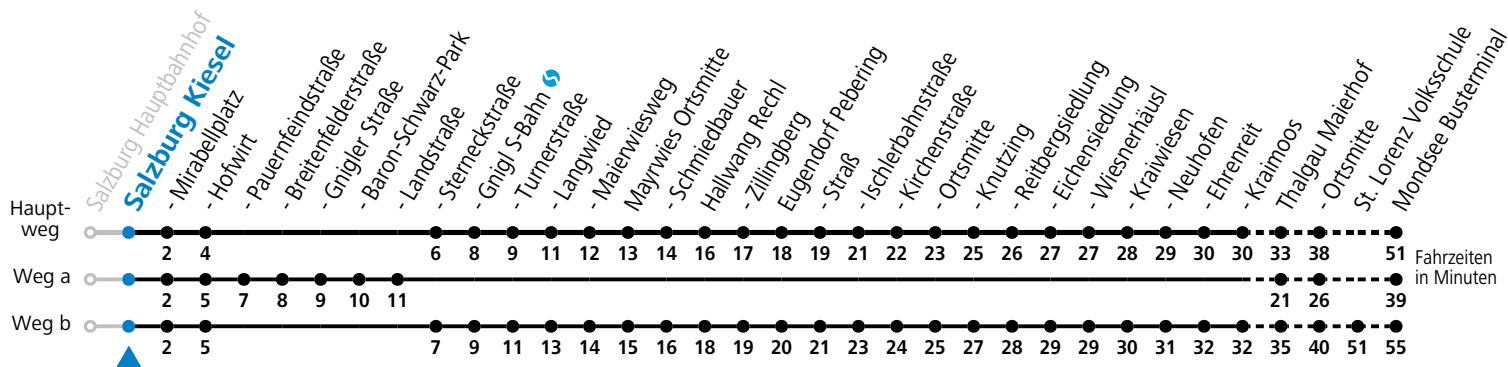

a = fährt Weg a b = fährt Weg b

Am 24.12. und 31.12. (sofern nicht Sonntag) gilt der Samstag-Fahrplan

Ferien im Bundesland Salzburg: 24.12.2022 bis 06.01.2023, 13. bis 19.02., 01. bis 10.04., 08.07. bis 10.09., 24.09. und 26.10. bis 02.11.2023 (Vorbehaltlich Änderungen durch die Schulbehörde)

Ferien im Bundesland Oberösterreich: 24.12.2022 bis 06.01.2023, 20. bis 24.02., 01. bis 10.04., 04.05., 08.07. bis 10.09. und 26.10. bis 02.11.2023 (Vorbehaltlich Änderungen durch die Schulbehörde)

Auf Grund der Linienlänge können nicht alle bedienten Zwischenhalte im Linienverlauf dargestellt werden. Alle Details siehe Linienfahrplan unter www.salzburg-verkehr.at