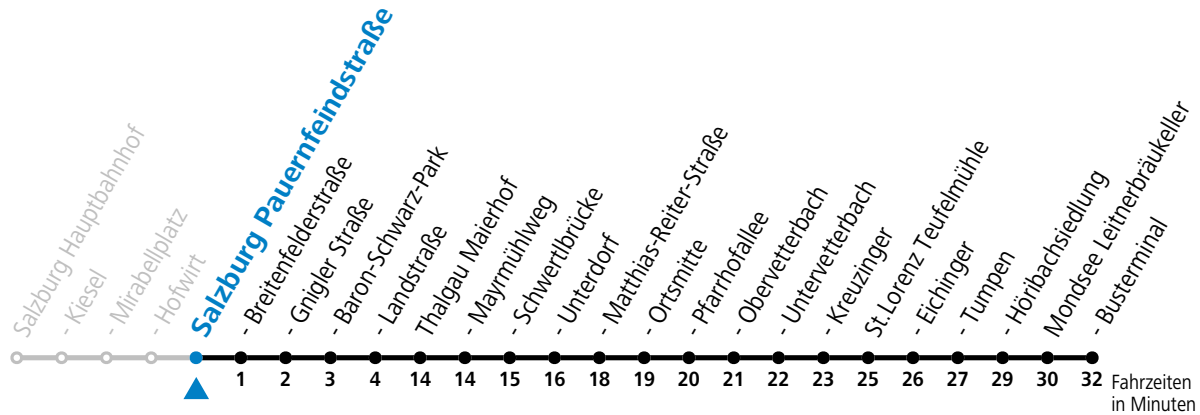

a = fährt Weg a b = fährt Weg b

Am 24.12. und 31.12. (sofern nicht Sonntag) gilt der Samstag-Fahrplan

Ferien im Bundesland Salzburg: 24.12.2022 bis 06.01.2023, 13. bis 19.02., 01. bis 10.04., 08.07. bis 10.09., 24.09. und 26.10. bis 02.11.2023 (Vorbehaltlich Änderungen durch die Schulbehörde)

Ferien im Bundesland Oberösterreich: 24.12.2022 bis 06.01.2023, 20. bis 24.02., 01. bis 10.04., 04.05., 08.07. bis 10.09. und 26.10. bis 02.11.2023 (Vorbehaltlich Änderungen durch die Schulbehörde)

Auf Grund der Linienlänge können nicht alle bedienten Zwischenhalte im Linienverlauf dargestellt werden. Alle Details siehe Linienfahrplan unter www.salzburg-verkehr.at