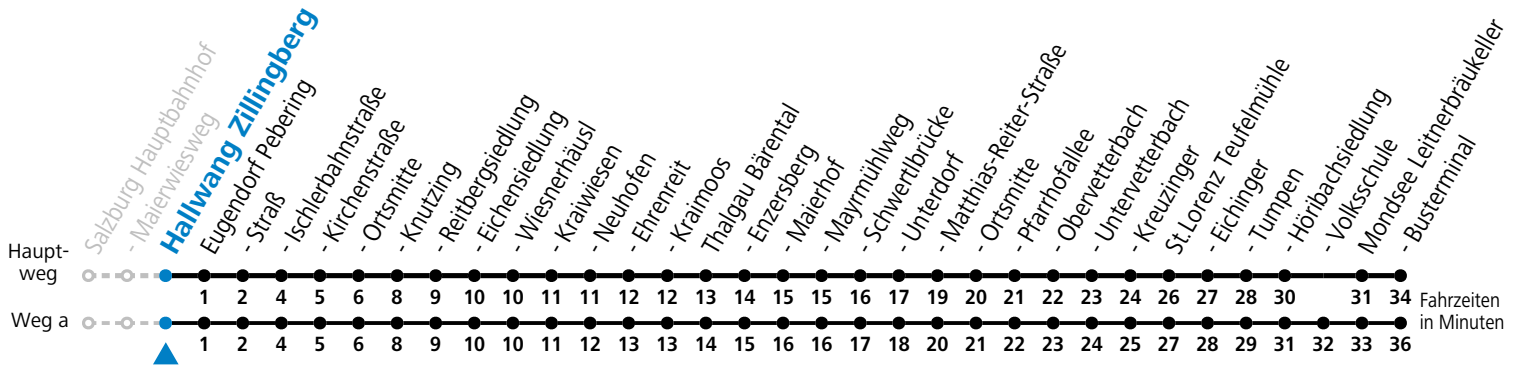

gültig ab 11.12.2022.

Alle Angaben ohne Gewähr.

Montag - Freitag		Samstag		Sonn- und Feiertag	
5	25				
6	29	6	37	6	52
7	01_a 36_a	7	07 37	7	52
8	06 36	8	07 37	8	52
9	06 36	9	07 37	9	52
10	06 36	10	07 37	10	52
11	06 36	11	07 37	11	52
12	06 36	12	07 37	12	52
13	06 36	13	07 37	13	52
14	06 36	14	07 37	14	52
15	06 36	15	07 37	15	52
16	06 36 51	16	07 37	16	52
17	06 36 51	17	07 37	17	52
18	06 36	18	07 37	18	52
19	07 37	19	07 37	19	52
20	07 52	20	07 37	20	52
		21	07		
22	02	22	02	22	02
23	02	23	02	23	02
0	02	0	02	0	02

a = fährt Weg a

Am 24.12. und 31.12. (sofern nicht Sonntag) gilt der Samstag-Fahrplan

Ferien im Bundesland Salzburg: 24.12.2022 bis 06.01.2023, 13. bis 19.02., 01. bis 10.04., 08.07. bis 10.09., 24.09. und 26.10. bis 02.11.2023 (Vorbehaltlich Änderungen durch die Schulbehörde)

Ferien im Bundesland Oberösterreich: 24.12.2022 bis 06.01.2023, 20. bis 24.02., 01. bis 10.04., 04.05., 08.07. bis 10.09. und 26.10. bis 02.11.2023 (Vorbehaltlich Änderungen durch die Schulbehörde)

Auf Grund der Linienlänge können nicht alle bedienten Zwischenhalte im Linienverlauf dargestellt werden. Alle Details siehe Linienfahrplan unter www.salzburg-verkehr.at