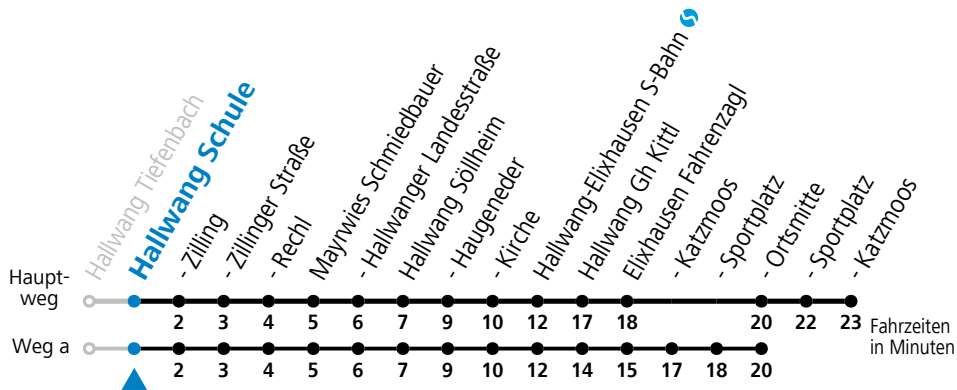

Salzburg Verkehr®
verbindet

Salzburger Verkehrsverbund GmbH
Schallmooser Hauptstraße 10 | 5020 Salzburg

T +43 (0)662 632 900 | www.salzburg-verkehr.at

Die Salzburg Verkehr-App
zum Gratis-Download >>

gültig ab 11.12.2022.

Alle Angaben ohne Gewähr.

Montag - Freitag

6	02 _a
7	36
8	36
9	36
10	36
11	36
12	36
13	36
14	36
15	36
16	36
17	36
18	36
19	36

a = fährt Weg a

Samstag, Sonn- und Feiertag kein Linienverkehr, am 24.12. und 31.12. kein Linienverkehr