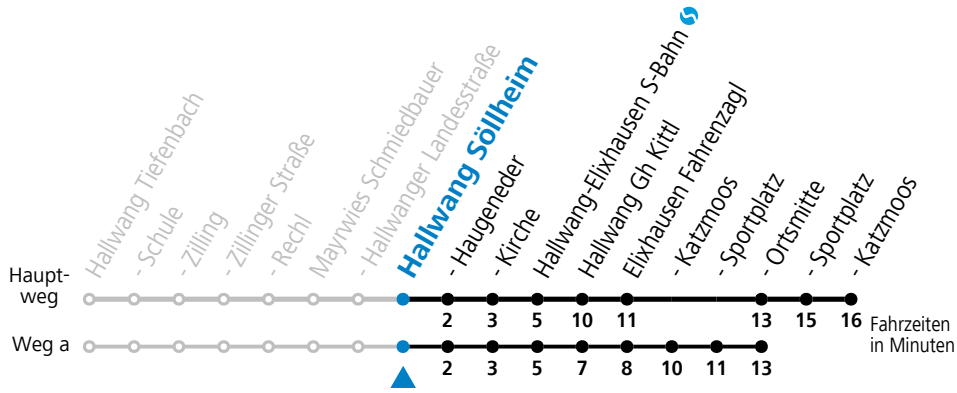

gültig ab 11.12.2022.

Alle Angaben ohne Gewähr.

Montag - Freitag

6	09_a
7	43
8	43
9	43
10	43
11	43
12	43
13	43
14	43
15	43
16	43
17	43
18	43
19	43

a = fährt Weg a

Samstag, Sonn- und Feiertag kein Linienverkehr, am 24.12. und 31.12. kein Linienverkehr

Ferien im Bundesland Salzburg: 24.12.2022 bis 06.01.2023, 13. bis 19.02., 01. bis 10.04., 08.07. bis 10.09., 24.09. und 26.10. bis 02.11.2023 (Vorbehaltlich Änderungen durch die Schulbehörde)

Linienbetrieb mit Kleinbussen (ca. 20 Plätze) - ausgenommen Fahrten, die mit S gekennzeichnet sind!