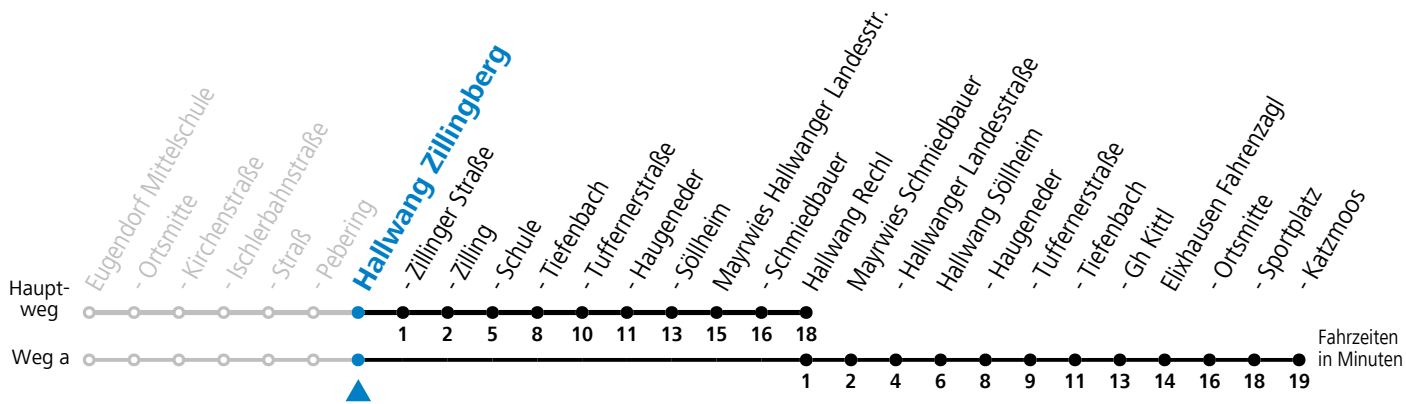

gültig ab 11.12.2022.

Alle Angaben ohne Gewähr.

Montag - Freitag

11	45_S
12	45_S
13	49_{as}^b
15	35_S

S = nur Montag bis Freitag, wenn Schultag in Salzburg   a = fährt Weg a   b = Fahrt der Linie 131

Samstag, Sonn- und Feiertag kein Linienverkehr, am 24.12. und 31.12. kein Linienverkehr

Ferien im Bundesland Salzburg: 24.12.2022 bis 06.01.2023, 13. bis 19.02., 01. bis 10.04., 08.07. bis 10.09., 24.09. und 26.10. bis 02.11.2023 (Vorbehaltlich Änderungen durch die Schulbehörde)

Linienbetrieb mit Kleinbussen (ca. 20 Plätze) - ausgenommen Fahrten, die mit S gekennzeichnet sind!