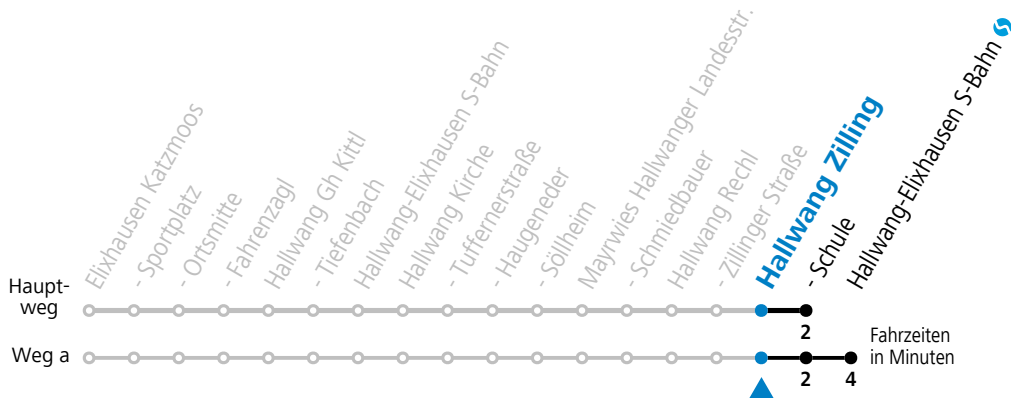

gültig ab 11.12.2022.

Alle Angaben ohne Gewähr.

Montag - Freitag

6 39 53_a

7 48_S

8-18 23

19 24

20 24 S = nur Montag bis Freitag, wenn Schultag in Salzburg a = fährt Weg a

Samstag, Sonn- und Feiertag kein Linienverkehr, am 24.12. und 31.12. kein Linienverkehr

Ferien im Bundesland Salzburg: 24.12.2022 bis 06.01.2023, 13. bis 19.02., 01. bis 10.04., 08.07. bis 10.09., 24.09. und 26.10. bis 02.11.2023 (Vorbehaltlich Änderungen durch die Schulbehörde)

Linienbetrieb mit Kleinbussen (ca. 20 Plätze) - ausgenommen Fahrten, die mit S gekennzeichnet sind!