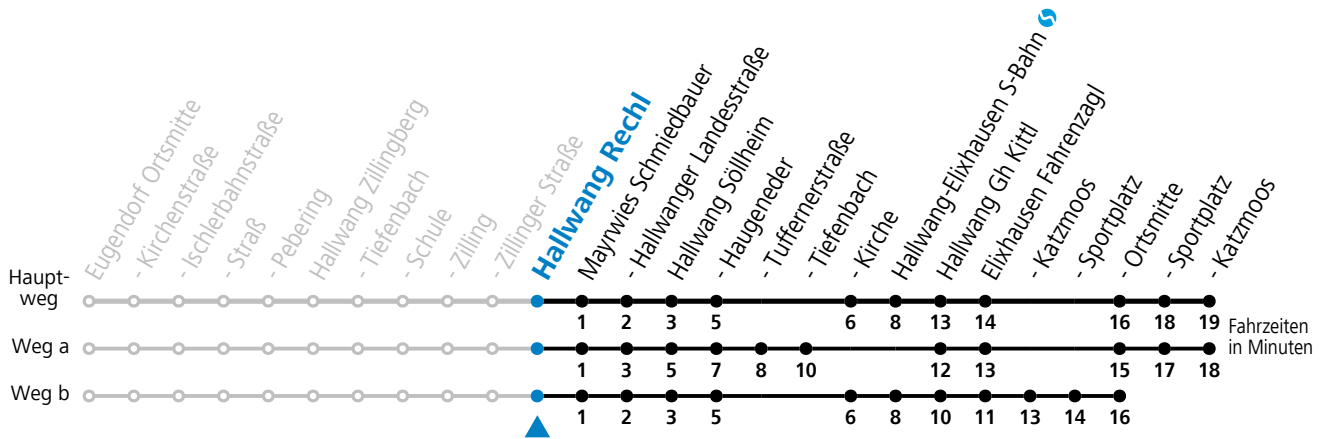

gültig ab 11.12.2022.

Alle Angaben ohne Gewähr.

Montag - Freitag

6	06_b	
7	40	
8	40	
9	40	
10	40	
11	40	
12	40	
13	40	50^c_{as}
14	40	
15	40	
16	40	
17	40	
18	40	
19	40	

S = nur Montag bis Freitag, wenn Schultag in Salzburg   a = fährt Weg a   b = fährt Weg b   c = Fahrt der Linie 131

Samstag, Sonn- und Feiertag kein Linienverkehr, am 24.12. und 31.12. kein Linienverkehr

Ferien im Bundesland Salzburg: 24.12.2022 bis 06.01.2023, 13. bis 19.02., 01. bis 10.04., 08.07. bis 10.09., 24.09. und 26.10. bis 02.11.2023 (Vorbehaltlich Änderungen durch die Schulbehörde)

Linienbetrieb mit Kleinbussen (ca. 20 Plätze) - ausgenommen Fahrten, die mit S gekennzeichnet sind!