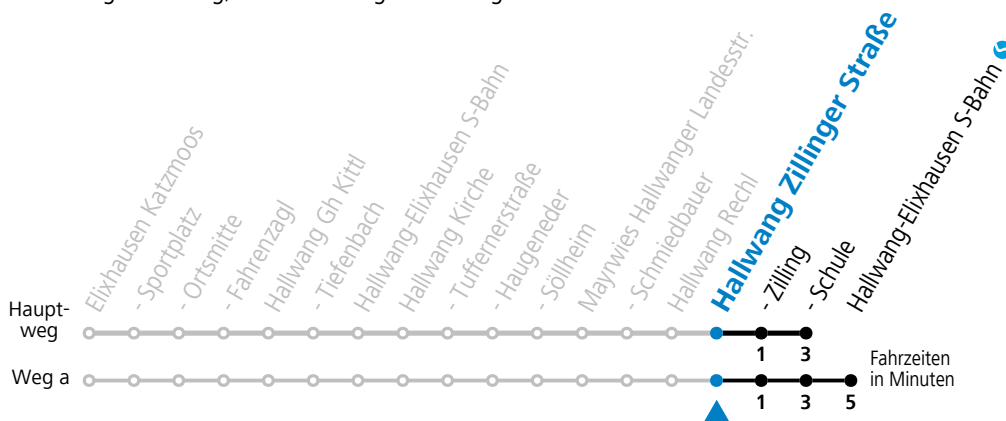

S = nur Montag bis Freitag, wenn Schultag in Salzburg a = fährt Weg a b = Fahrt der Linie 131

Samstag, Sonn- und Feiertag kein Linienverkehr, am 24.12. und 31.12. kein Linienverkehr

Ferien im Bundesland Salzburg: 24.12.2022 bis 06.01.2023, 13. bis 19.02., 01. bis 10.04., 08.07. bis 10.09., 24.09. und 26.10. bis 02.11.2023 (Vorbehaltlich Änderungen durch die Schulbehörde)

Linienbetrieb mit Kleinbussen (ca. 20 Plätze) - ausgenommen Fahrten, die mit S gekennzeichnet sind!

gültig ab 11.12.2022.

Alle Angaben ohne Gewähr.

Montag - Freitag

11	46 _S
12	46 _S
15	36 _S S = nur Montag bis Freitag, wenn Schultag in Salzburg