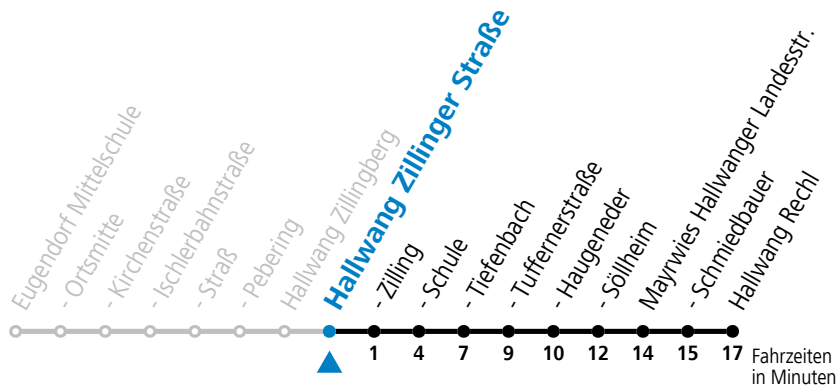

gültig ab 11.12.2022.

Alle Angaben ohne Gewähr.

Montag - Freitag

11	46_S
12	46_S
15	36_S S = nur Montag bis Freitag, wenn Schultag in Salzburg

gültig ab 11.12.2022.

Alle Angaben ohne Gewähr.

Montag - Freitag

6	38	52_a^S
7	47_S	
8-18	22	
19	23	
20	23	S = nur Montag bis Freitag, wenn Schultag in Salzburg a = fährt Weg a

Samstag, Sonn- und Feiertag kein Linienverkehr, am 24.12. und 31.12. kein Linienverkehr

Ferien im Bundesland Salzburg: 24.12.2022 bis 06.01.2023, 13. bis 19.02., 01. bis 10.04., 08.07. bis 10.09., 24.09. und 26.10. bis 02.11.2023 (Vorbehaltlich Änderungen durch die Schulbehörde)

Linienbetrieb mit Kleinbussen (ca. 20 Plätze) - ausgenommen Fahrten, die mit S gekennzeichnet sind!