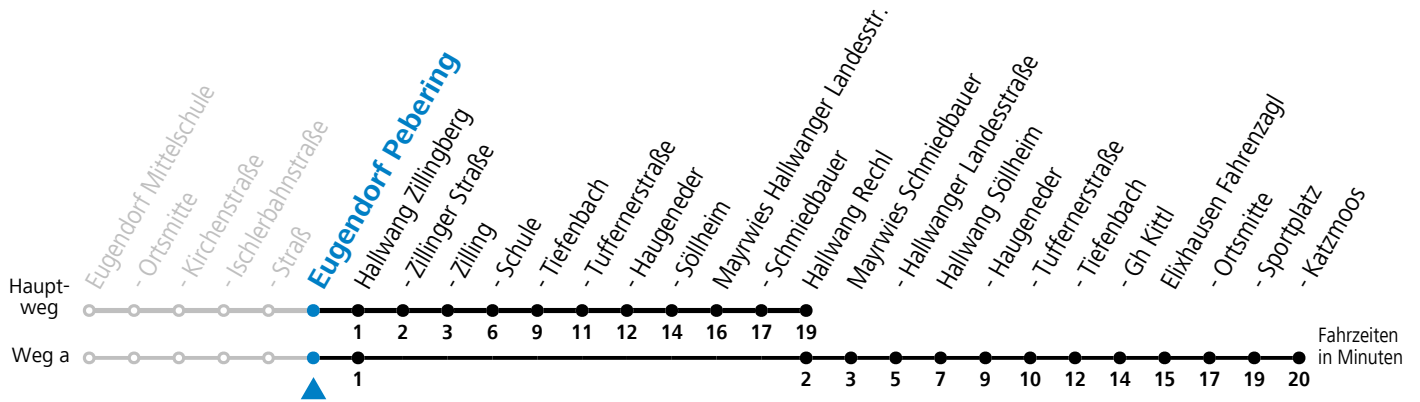

gültig ab 11.12.2022.

Alle Angaben ohne Gewähr.

Montag - Freitag

11 44_S

12 44_S

13 48_{aS}

15 34_S

S = nur Montag bis Freitag, wenn Schultag in Salzburg   a = fährt Weg a   b = Fahrt der Linie 131

Samstag, Sonn- und Feiertag kein Linienverkehr, am 24.12. und 31.12. kein Linienverkehr

Ferien im Bundesland Salzburg: 24.12.2022 bis 06.01.2023, 13. bis 19.02., 01. bis 10.04., 08.07. bis 10.09., 24.09. und 26.10. bis 02.11.2023 (Vorbehaltlich Änderungen durch die Schulbehörde)

Linienbetrieb mit Kleinbussen (ca. 20 Plätze) - ausgenommen Fahrten, die mit S gekennzeichnet sind!