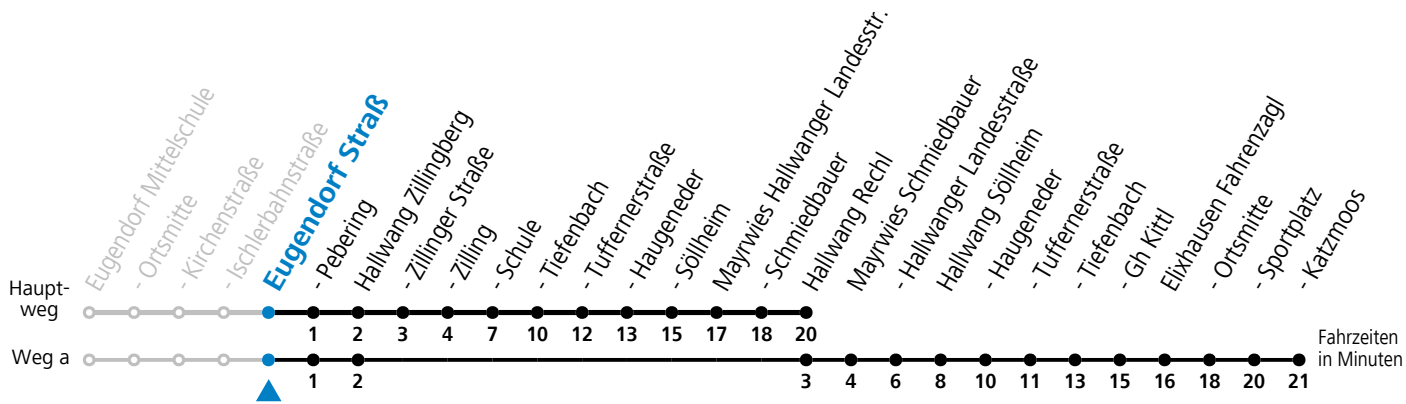

gültig ab 11.12.2022.

Alle Angaben ohne Gewähr.

Montag - Freitag

11	43_S
12	43_S
13	47^b_{aS}
15	33_S

S = nur Montag bis Freitag, wenn Schultag in Salzburg   a = fährt Weg a   b = Fahrt der Linie 131

Samstag, Sonn- und Feiertag kein Linienverkehr, am 24.12. und 31.12. kein Linienverkehr

Ferien im Bundesland Salzburg: 24.12.2022 bis 06.01.2023, 13. bis 19.02., 01. bis 10.04., 08.07. bis 10.09., 24.09. und 26.10. bis 02.11.2023 (Vorbehaltlich Änderungen durch die Schulbehörde)

Linienbetrieb mit Kleinbussen (ca. 20 Plätze) - ausgenommen Fahrten, die mit S gekennzeichnet sind!