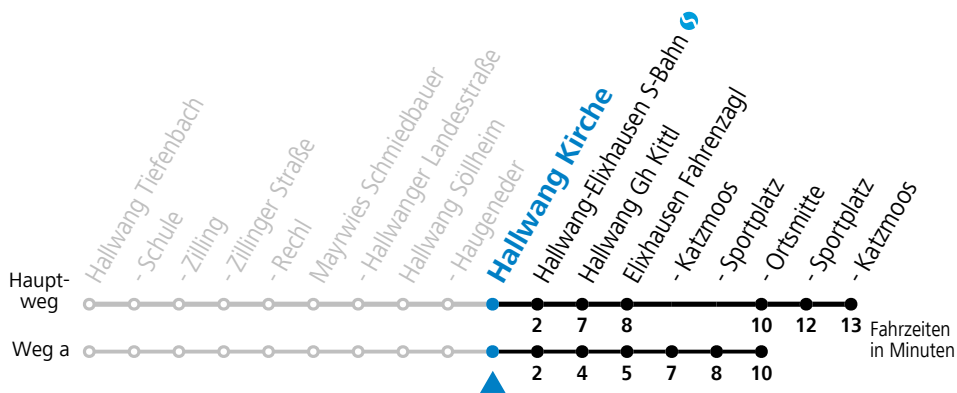

gültig ab 11.12.2022.

Alle Angaben ohne Gewähr.

Montag - Freitag

6	12_a
7	23_c 46
8	46
9	46
10	46
11	46
12	46
13	46
14	46
15	46
16	46
17	46
18	46
19	46

a = fährt Weg a   c = bis Hallwang-Elixhausen S-Bahn (Vorplatz)

Samstag, Sonn- und Feiertag kein Linienverkehr, am 24.12. und 31.12. kein Linienverkehr

Ferien im Bundesland Salzburg: 24.12.2022 bis 06.01.2023, 13. bis 19.02., 01. bis 10.04., 08.07. bis 10.09., 24.09. und 26.10. bis 02.11.2023 (Vorbehaltlich Änderungen durch die Schulbehörde)

Linienbetrieb mit Kleinbussen (ca. 20 Plätze) - ausgenommen Fahrten, die mit S gekennzeichnet sind!