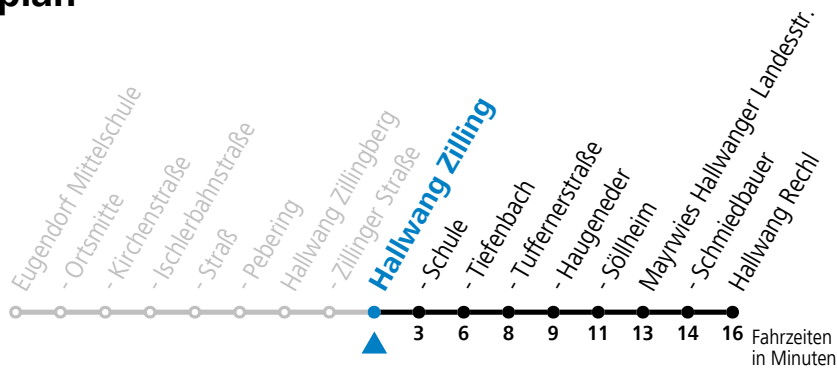

gültig ab 11.12.2022.

Alle Angaben ohne Gewähr.

Montag - Freitag

6	38	52 _a ^S
7	47 _S	
8-18	22	
19	23	
20	23	S = nur Montag bis Freitag, wenn Schultag in Salzburg a = fährt Weg a

Samstag, Sonn- und Feiertag kein Linienverkehr, am 24.12. und 31.12. kein Linienverkehr

Ferien im Bundesland Salzburg: 24.12.2022 bis 06.01.2023, 13. bis 19.02., 01. bis 10.04., 08.07. bis 10.09., 24.09. und 26.10. bis 02.11.2023 (Vorbehaltlich Änderungen durch die Schulbehörde)

Linienbetrieb mit Kleinbussen (ca. 20 Plätze) - ausgenommen Fahrten, die mit S gekennzeichnet sind!