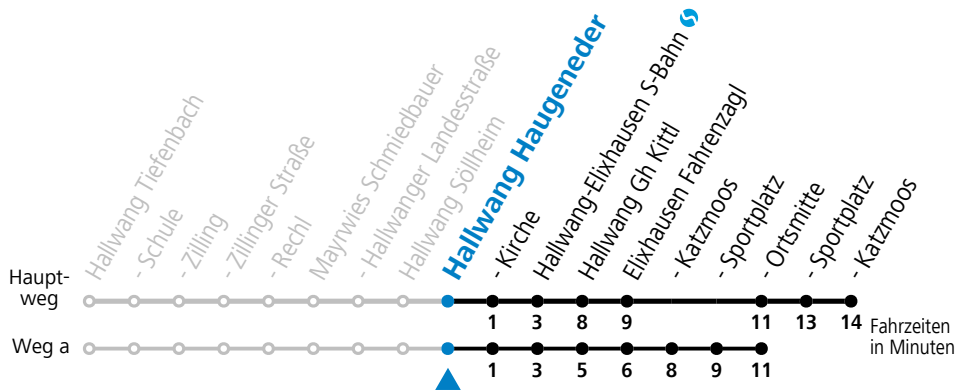

gültig ab 11.12.2022.

Alle Angaben ohne Gewähr.

Montag - Freitag

6	11_a
7	45
8	45
9	45
10	45
11	45
12	45
13	45
14	45
15	45
16	45
17	45
18	45
19	45

a = fährt Weg a

Samstag, Sonn- und Feiertag kein Linienverkehr, am 24.12. und 31.12. kein Linienverkehr

Ferien im Bundesland Salzburg: 24.12.2022 bis 06.01.2023, 13. bis 19.02., 01. bis 10.04., 08.07. bis 10.09., 24.09. und 26.10. bis 02.11.2023 (Vorbehaltlich Änderungen durch die Schulbehörde)

Linienbetrieb mit Kleinbussen (ca. 20 Plätze) - ausgenommen Fahrten, die mit S gekennzeichnet sind!