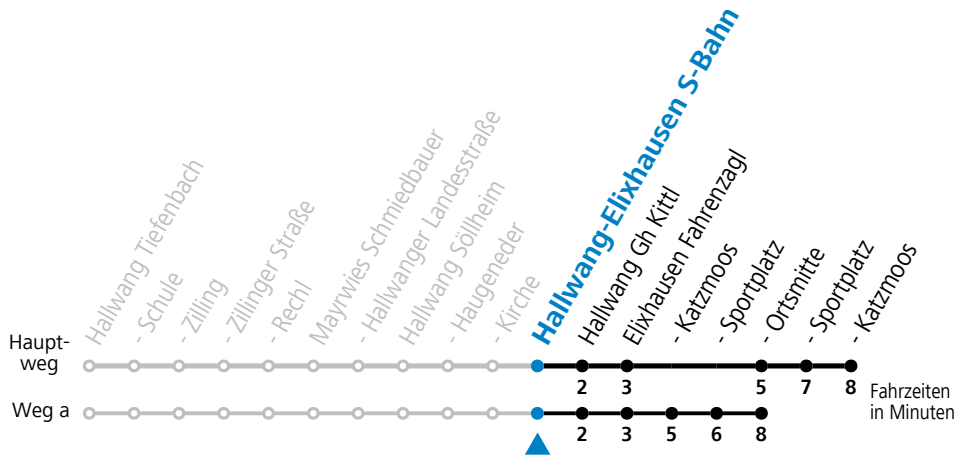

gültig ab 11.12.2022.

Alle Angaben ohne Gewähr.

Montag - Freitag

6	14_a
7	51
8	51
9	51
10	51
11	51_F 53_S
12	51_F 53_S
13	51
14	51
15	51
16	51
17	51
18	51
19	51

F = nur Montag bis Freitag, wenn schulfreier Werktag in Salzburg   S = nur Montag bis Freitag, wenn Schultag in Salzburg   a = fährt Weg a

Samstag, Sonn- und Feiertag kein Linienverkehr, am 24.12. und 31.12. kein Linienverkehr

Ferien im Bundesland Salzburg: 24.12.2022 bis 06.01.2023, 13. bis 19.02., 01. bis 10.04., 08.07. bis 10.09., 24.09. und 26.10. bis 02.11.2023 (Vorbehaltlich Änderungen durch die Schulbehörde)

Linienbetrieb mit Kleinbussen (ca. 20 Plätze) - ausgenommen Fahrten, die mit S gekennzeichnet sind!