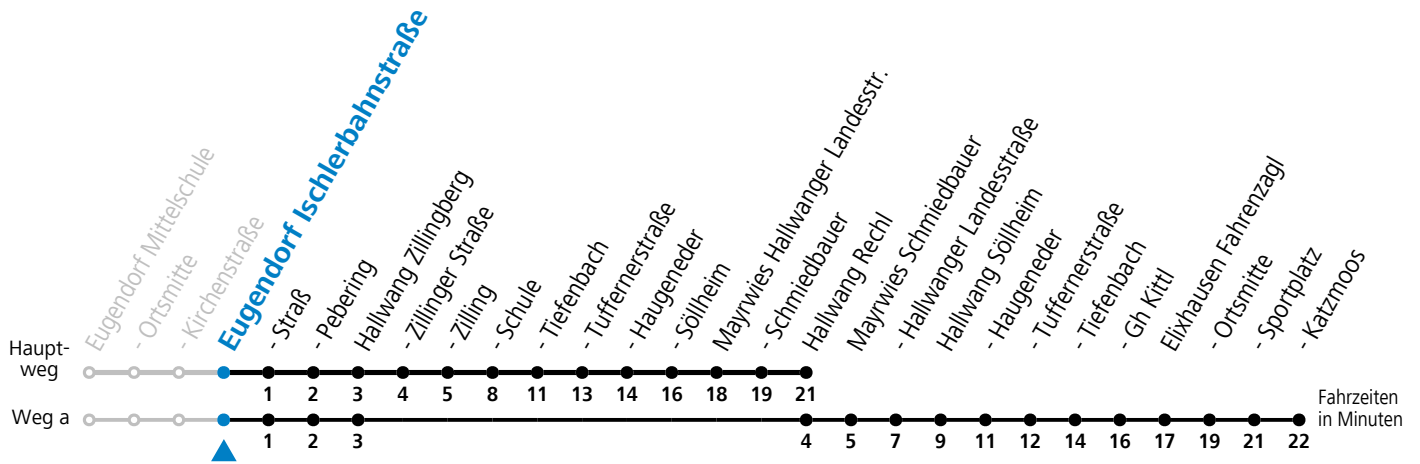

gültig ab 11.12.2022.

Alle Angaben ohne Gewähr.

Montag - Freitag

11	42_S
12	42_S
13	46^b_{aS}
15	32_S

S = nur Montag bis Freitag, wenn Schultag in Salzburg   a = fährt Weg a   b = Fahrt der Linie 131

Samstag, Sonn- und Feiertag kein Linienverkehr, am 24.12. und 31.12. kein Linienverkehr

Ferien im Bundesland Salzburg: 24.12.2022 bis 06.01.2023, 13. bis 19.02., 01. bis 10.04., 08.07. bis 10.09., 24.09. und 26.10. bis 02.11.2023 (Vorbehaltlich Änderungen durch die Schulbehörde)

Linienbetrieb mit Kleinbussen (ca. 20 Plätze) - ausgenommen Fahrten, die mit S gekennzeichnet sind!