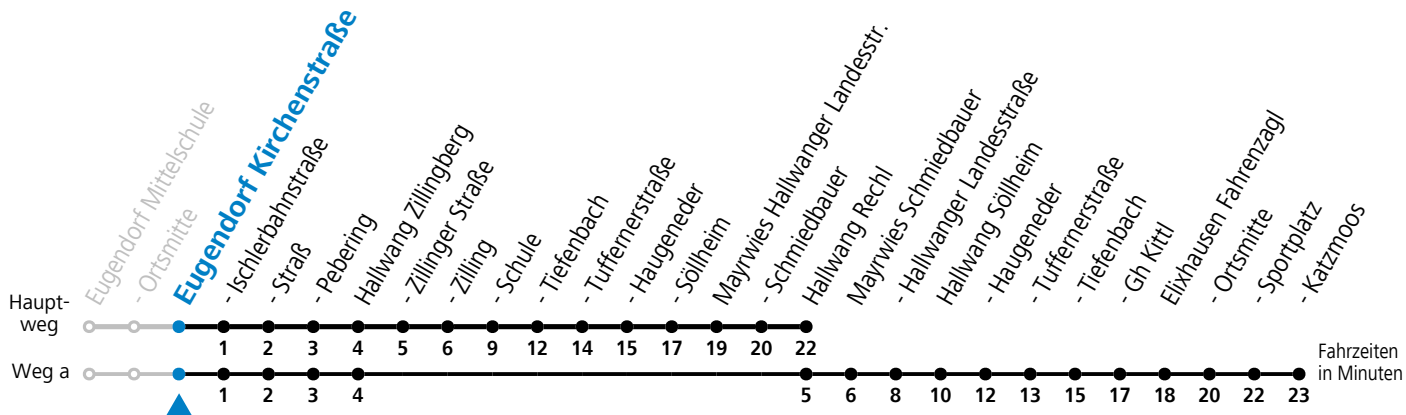

gültig ab 11.12.2022.

Alle Angaben ohne Gewähr.

Montag - Freitag

11 41_S

12 41_S

13 45_{aS}

15 31_S

S = nur Montag bis Freitag, wenn Schultag in Salzburg   a = fährt Weg a   b = Fahrt der Linie 131

Samstag, Sonn- und Feiertag kein Linienverkehr, am 24.12. und 31.12. kein Linienverkehr

Ferien im Bundesland Salzburg: 24.12.2022 bis 06.01.2023, 13. bis 19.02., 01. bis 10.04., 08.07. bis 10.09., 24.09. und 26.10. bis 02.11.2023 (Vorbehaltlich Änderungen durch die Schulbehörde)

Linienbetrieb mit Kleinbussen (ca. 20 Plätze) - ausgenommen Fahrten, die mit S gekennzeichnet sind!