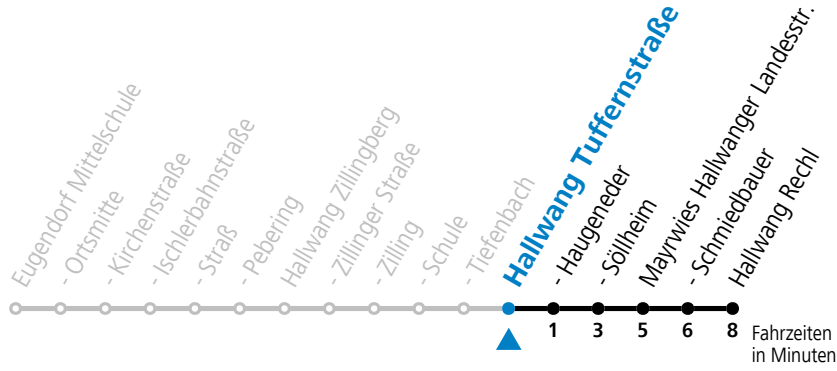

gültig ab 11.12.2022.

Alle Angaben ohne Gewähr.

Montag - Freitag

11 55_S

12 55_S

15 45_S

S = nur Montag bis Freitag, wenn Schultag in Salzburg

Samstag, Sonn- und Feiertag kein Linienverkehr, am 24.12. und 31.12. kein Linienverkehr

Ferien im Bundesland Salzburg: 24.12.2022 bis 06.01.2023, 13. bis 19.02., 01. bis 10.04., 08.07. bis 10.09., 24.09. und 26.10. bis 02.11.2023 (Vorbehaltlich Änderungen durch die Schulbehörde)

Linienbetrieb mit Kleinbussen (ca. 20 Plätze) - ausgenommen Fahrten, die mit S gekennzeichnet sind!

Salzburg Verkehr®
verbindet

Salzburger Verkehrsverbund GmbH
Schallmooser Hauptstraße 10 | 5020 Salzburg

T +43 (0)662 632 900 | www.salzburg-verkehr.at

Die Salzburg Verkehr-App
zum Gratis-Download >>