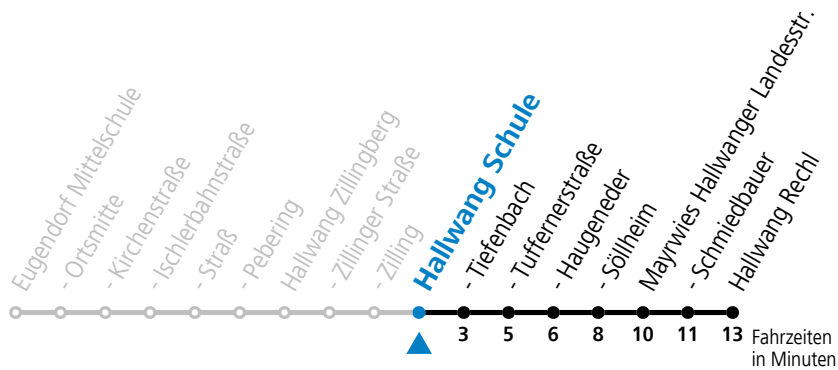

gültig ab 11.12.2022.

Alle Angaben ohne Gewähr.

Montag - Freitag

11 50_S

12 50_S

15 40_S

S = nur Montag bis Freitag, wenn Schultag in Salzburg