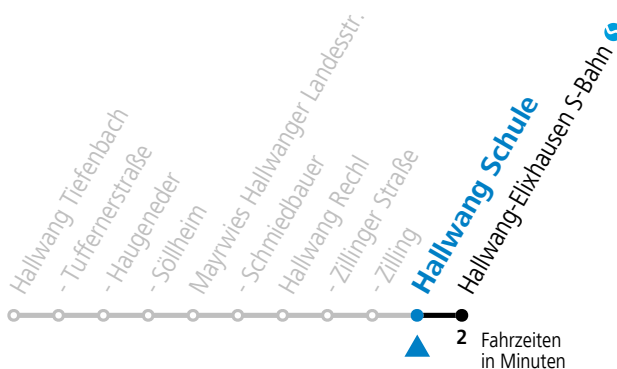

gültig ab 11.12.2022.

Alle Angaben ohne Gewähr.

Montag - Freitag

11 50_S

12 50_S

15 40_S

S = nur Montag bis Freitag, wenn Schultag in Salzburg

gültig ab 11.12.2022.