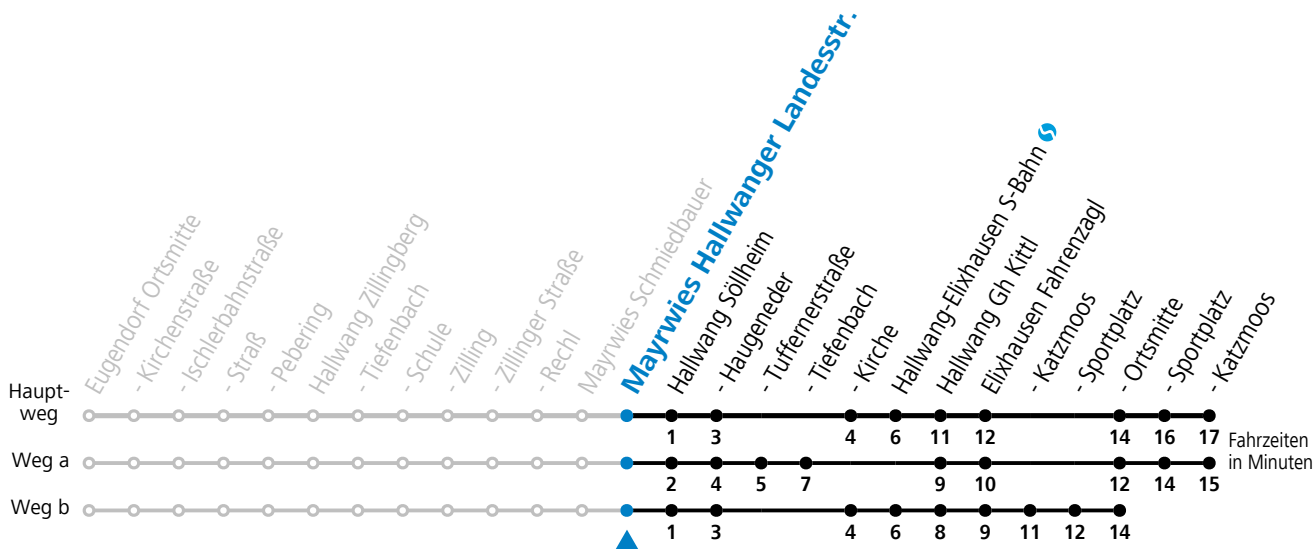

gültig ab 11.12.2022.

Alle Angaben ohne Gewähr.

Montag - Freitag

6	08_b	
7	42	
8	42	
9	42	
10	42	
11	42	
12	42	
13	42	53_{aS}
14	42	
15	42	
16	42	
17	42	
18	42	
19	42	

S = nur Montag bis Freitag, wenn Schultag in Salzburg   a = fährt Weg a   b = fährt Weg b   c = Fahrt der Linie 131

Samstag, Sonn- und Feiertag kein Linienverkehr, am 24.12. und 31.12. kein Linienverkehr

Ferien im Bundesland Salzburg: 24.12.2022 bis 06.01.2023, 13. bis 19.02., 01. bis 10.04., 08.07. bis 10.09., 24.09. und 26.10. bis 02.11.2023 (Vorbehaltlich Änderungen durch die Schulbehörde)

Linienbetrieb mit Kleinbussen (ca. 20 Plätze) - ausgenommen Fahrten, die mit S gekennzeichnet sind!