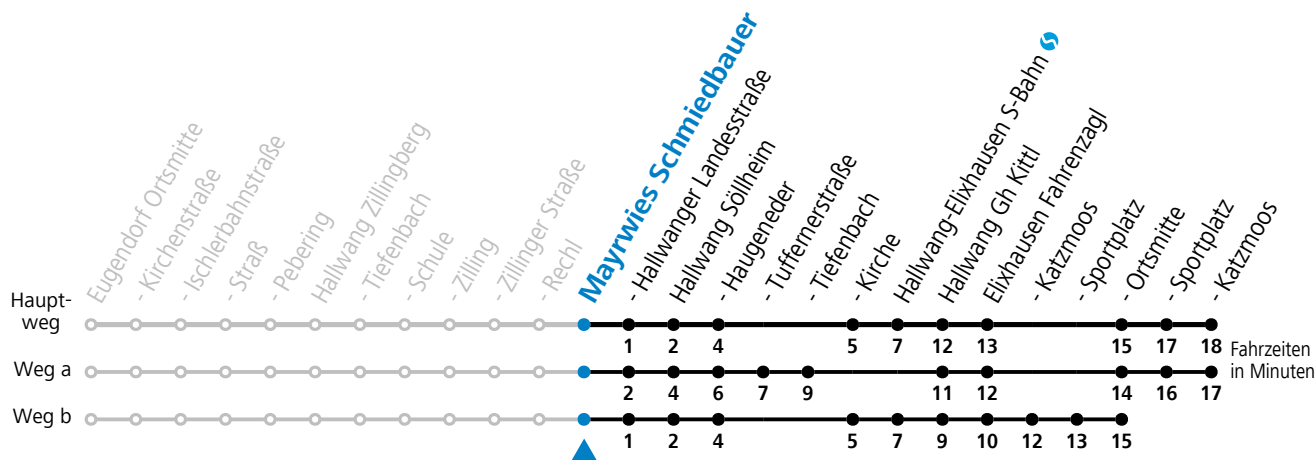

gültig ab 11.12.2022.

Alle Angaben ohne Gewähr.

Montag - Freitag

6	07_b
7	41
8	41
9	41
10	41
11	41
12	41
13	41 51^c_{aS}
14	41
15	41
16	41
17	41
18	41
19	41

S = nur Montag bis Freitag, wenn Schultag in Salzburg   a = fährt Weg a   b = fährt Weg b   c = Fahrt der Linie 131

Samstag, Sonn- und Feiertag kein Linienverkehr, am 24.12. und 31.12. kein Linienverkehr

Ferien im Bundesland Salzburg: 24.12.2022 bis 06.01.2023, 13. bis 19.02., 01. bis 10.04., 08.07. bis 10.09., 24.09. und 26.10. bis 02.11.2023 (Vorbehaltlich Änderungen durch die Schulbehörde)

Linienbetrieb mit Kleinbussen (ca. 20 Plätze) - ausgenommen Fahrten, die mit S gekennzeichnet sind!