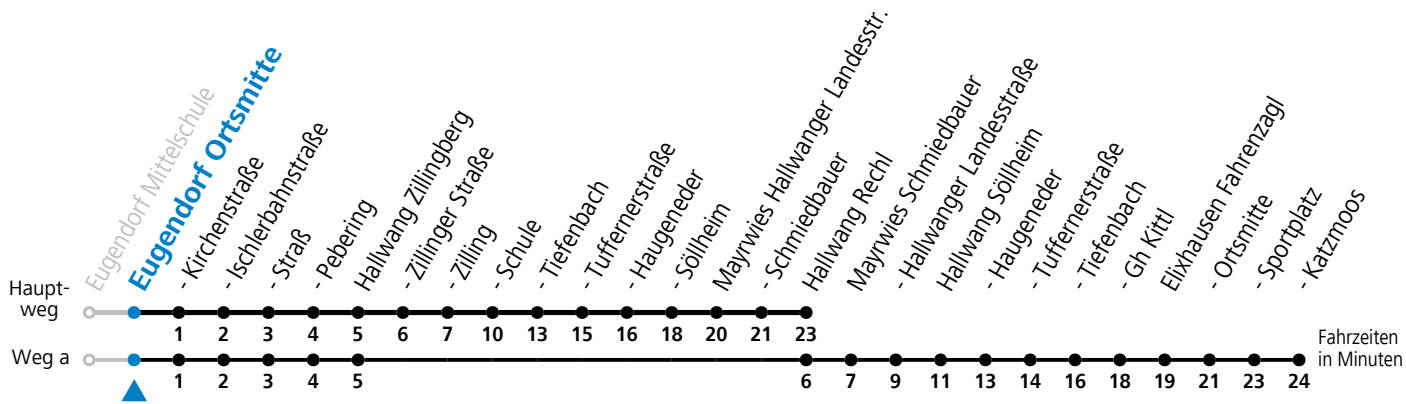

gültig ab 11.12.2022.

Alle Angaben ohne Gewähr.

Montag - Freitag

11 40_S

12 40_S

15 30_S

S = nur Montag bis Freitag, wenn Schultag in Salzburg

Samstag, Sonn- und Feiertag kein Linienverkehr, am 24.12. und 31.12. kein Linienverkehr

Ferien im Bundesland Salzburg: 24.12.2022 bis 06.01.2023, 13. bis 19.02., 01. bis 10.04., 08.07. bis 10.09., 24.09. und 26.10. bis 02.11.2023 (Vorbehaltlich Änderungen durch die Schulbehörde)

Linienbetrieb mit Kleinbussen (ca. 20 Plätze) - ausgenommen Fahrten, die mit S gekennzeichnet sind!