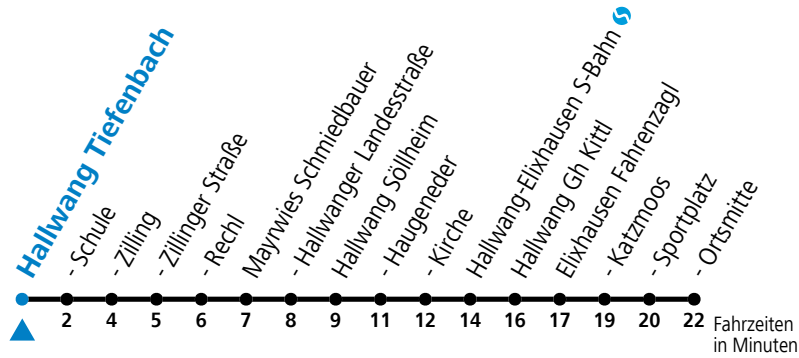

gültig ab 11.12.2022.

Alle Angaben ohne Gewähr.

Montag - Freitag

6 00

Samstag, Sonn- und Feiertag kein Linienverkehr, am 24.12. und 31.12. kein Linienverkehr

Ferien im Bundesland Salzburg: 24.12.2022 bis 06.01.2023, 13. bis 19.02., 01. bis 10.04., 08.07. bis 10.09., 24.09. und 26.10. bis 02.11.2023 (Vorbehaltlich Änderungen durch die Schulbehörde)

Linienbetrieb mit Kleinbussen (ca. 20 Plätze) - ausgenommen Fahrten, die mit S gekennzeichnet sind!

Salzburg Verkehr®
verbindet

Salzburger Verkehrsverbund GmbH
Schallmooser Hauptstraße 10 | 5020 Salzburg

T +43 (0)662 632 900 | www.salzburg-verkehr.at

Die Salzburg Verkehr-App
zum Gratis-Download >>