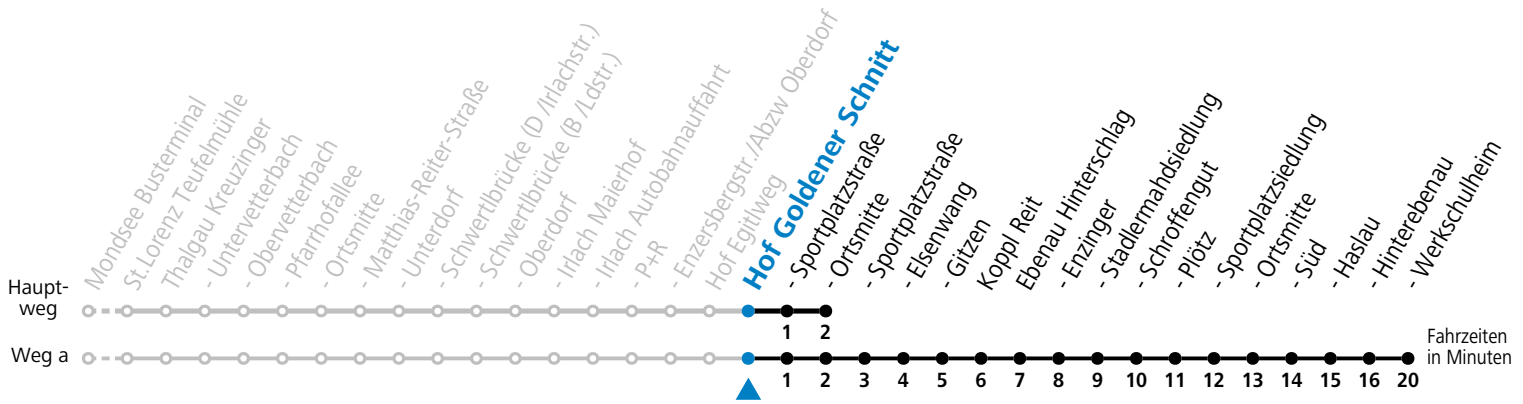

a = fährt Weg a    b = nur Samstag wenn Schultag lt. Kalender WSH Felbertal, auch 07.07.2023

**Sonn- und Feiertag kein Linienverkehr**

**Am 24.12. und 31.12. kein Linienverkehr**

Ferien im Bundesland Salzburg: 24.12.2022 bis 06.01.2023, 13. bis 19.02., 01. bis 10.04., 08.07. bis 10.09., 24.09. und 26.10. bis 02.11.2023 (Vorbehaltlich Änderungen durch die Schulbehörde)