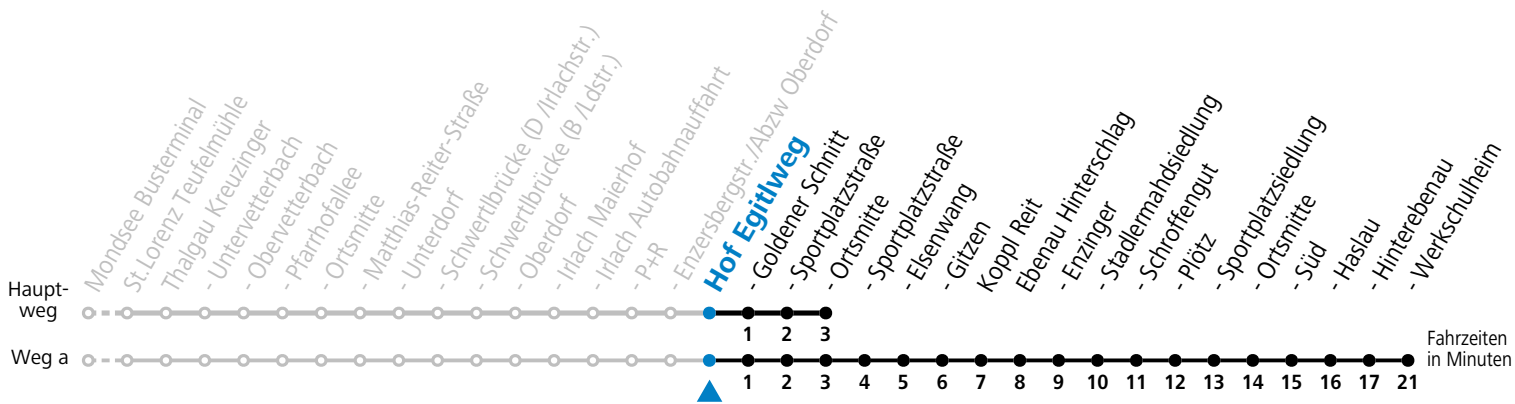

a = fährt Weg a    b = nur Samstag wenn Schultag lt. Kalender WSH Felbertal, auch 07.07.2023

**Sonn- und Feiertag kein Linienverkehr**

**Am 24.12. und 31.12. kein Linienverkehr**

Ferien im Bundesland Salzburg: 24.12.2022 bis 06.01.2023, 13. bis 19.02., 01. bis 10.04., 08.07. bis 10.09., 24.09. und 26.10. bis 02.11.2023 (Vorbehaltlich Änderungen durch die Schulbehörde)