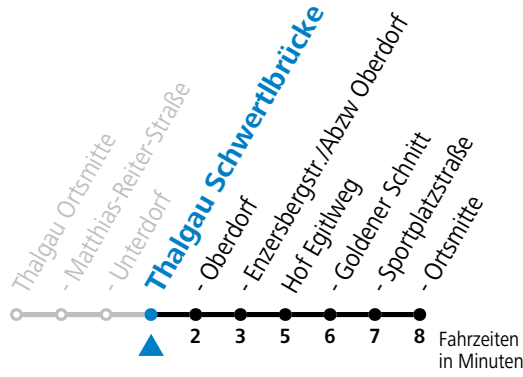

a = fährt Weg a    b = fährt Weg b    c = nur Samstag wenn Schultag lt. Kalender WSH Felbertal, auch 07.07.2023

**Sonn- und Feiertag kein Linienverkehr**

**Am 24.12. und 31.12. kein Linienverkehr**

Ferien im Bundesland Salzburg: 24.12.2022 bis 06.01.2023, 13. bis 19.02., 01. bis 10.04., 08.07. bis 10.09., 24.09. und 26.10. bis 02.11.2023 (Vorbehaltlich Änderungen durch die Schulbehörde)

a = fährt Weg a    b = nur Samstag wenn Schultag lt. Kalender WSH Felbertal, auch 07.07.2023

**Sonn- und Feiertag kein Linienverkehr**

**Am 24.12. und 31.12. kein Linienverkehr**

Ferien im Bundesland Salzburg: 24.12.2022 bis 06.01.2023, 13. bis 19.02., 01. bis 10.04., 08.07. bis 10.09., 24.09. und 26.10. bis 02.11.2023 (Vorbehaltlich Änderungen durch die Schulbehörde)