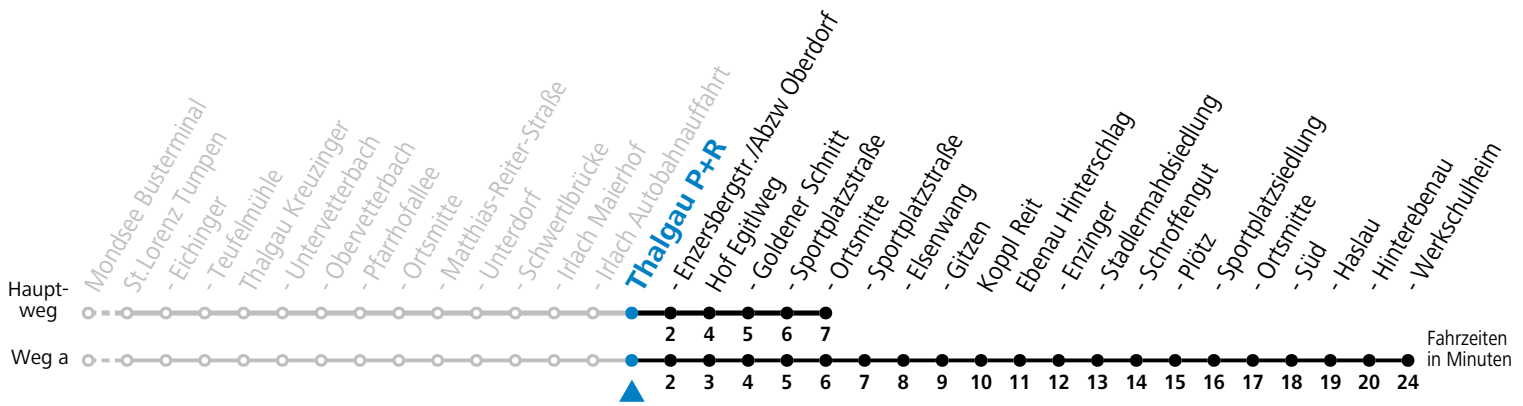

a = fährt Weg a    b = nur Samstag wenn Schultag lt. Kalender WSH Felbertal, auch 07.07.2023

**Sonn- und Feiertag kein Linienverkehr**

**Am 24.12. und 31.12. kein Linienverkehr**

Ferien im Bundesland Salzburg: 24.12.2022 bis 06.01.2023, 13. bis 19.02., 01. bis 10.04., 08.07. bis 10.09., 24.09. und 26.10. bis 02.11.2023 (Vorbehaltlich Änderungen durch die Schulbehörde)