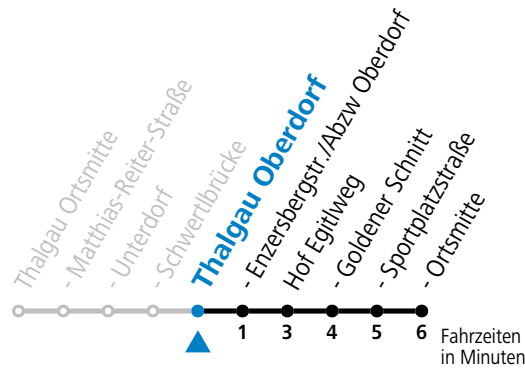

gültig ab 11.12.2022.

Alle Angaben ohne Gewähr.

Montag-Freitag (Schule)		Montag-Freitag (Ferien)	
10	31	10	31
12	35	12	31
13	35		

Sonn- und Feiertag kein Linienverkehr

Am 24.12. und 31.12. kein Linienverkehr

Ferien im Bundesland Salzburg: 24.12.2022 bis 06.01.2023, 13. bis 19.02., 01. bis 10.04., 08.07. bis 10.09., 24.09. und 26.10. bis 02.11.2023 (Vorbehaltlich Änderungen durch die Schulbehörde)