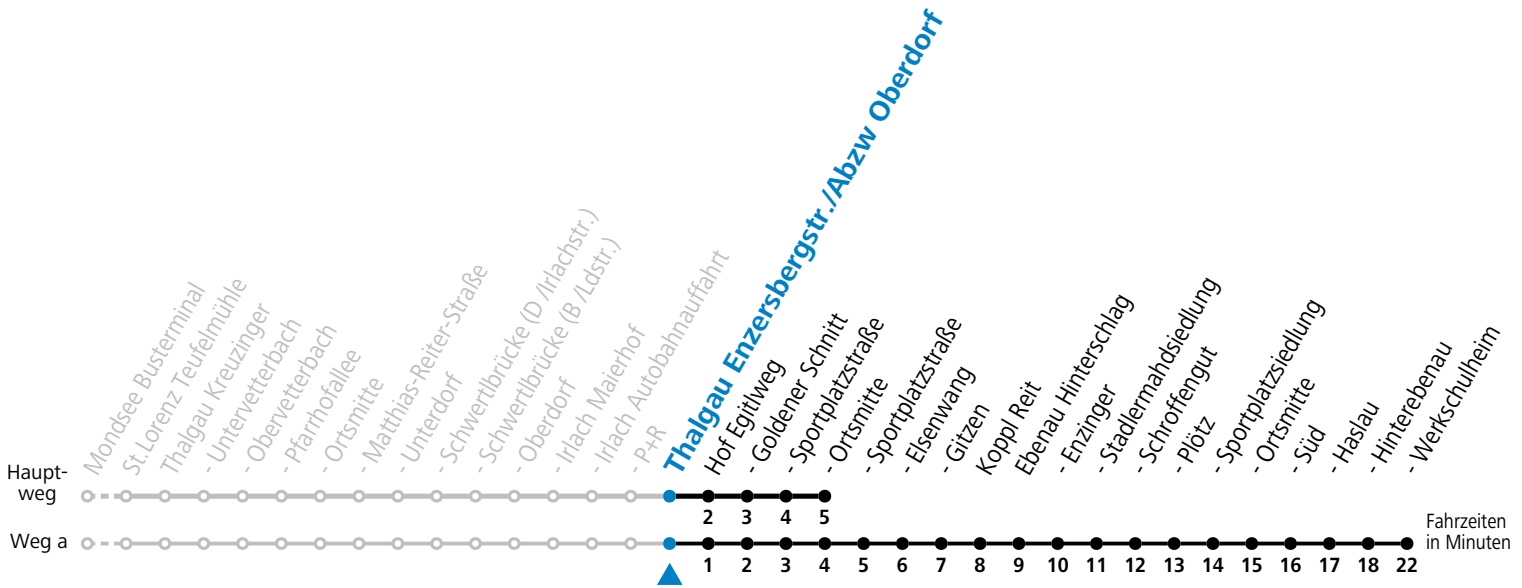

gültig ab 11.12.2022.

Alle Angaben ohne Gewähr.

| Montag-Freitag (Schule) |    |                 | Montag-Freitag (Ferien) |    |    | Samstag |                 |  |
|-------------------------|----|-----------------|-------------------------|----|----|---------|-----------------|--|
| 6                       | 11 | 56 <sub>a</sub> | 6                       | 11 | 51 |         |                 |  |
| 7                       | 08 |                 | 7                       | 41 |    | 7       | 01 <sub>a</sub> |  |
| 8                       | 32 |                 | 8                       | 32 |    |         |                 |  |
|                         |    |                 |                         |    |    |         |                 |  |
| 11                      | 32 |                 | 11                      | 32 |    |         |                 |  |
|                         |    |                 | 13                      | 32 |    |         |                 |  |
| 14                      | 32 |                 | 14                      | 32 |    |         |                 |  |
| 15                      | 32 |                 | 15                      | 32 |    |         |                 |  |
| 16                      | 32 |                 | 16                      | 32 |    |         |                 |  |
| 17                      | 32 |                 | 17                      | 32 |    |         |                 |  |
| 18                      | 32 |                 | 18                      | 32 |    |         |                 |  |

a = fährt Weg a    b = nur Samstag wenn Schultag lt. Kalender WSH Felbertal, auch 07.07.2023

**Sonn- und Feiertag kein Linienverkehr**

**Am 24.12. und 31.12. kein Linienverkehr**

Ferien im Bundesland Salzburg: 24.12.2022 bis 06.01.2023, 13. bis 19.02., 01. bis 10.04., 08.07. bis 10.09., 24.09. und 26.10. bis 02.11.2023 (Vorbehaltlich Änderungen durch die Schulbehörde)