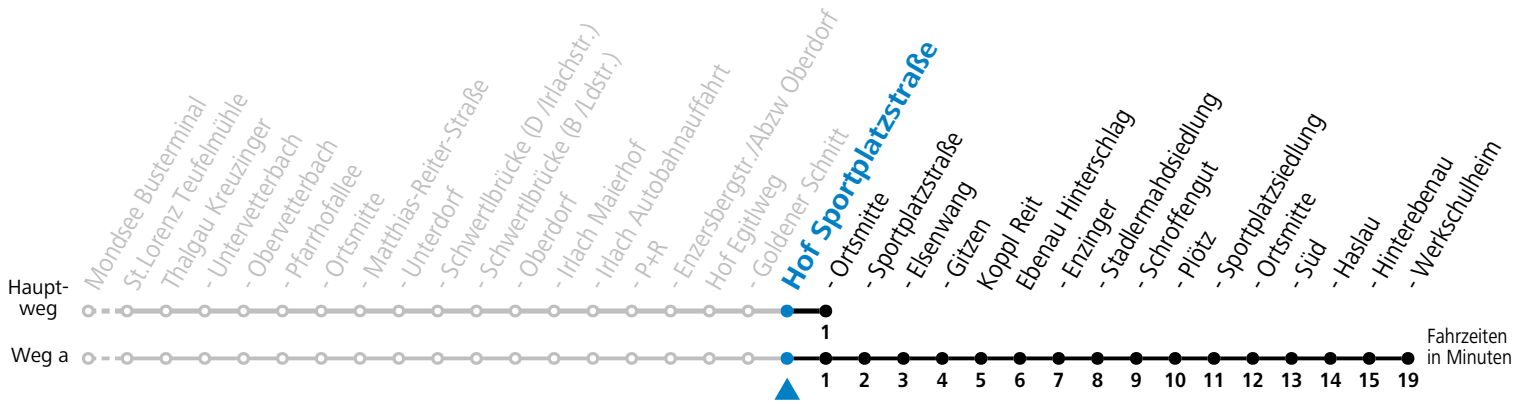

a = fährt Weg a    b = nur Samstag wenn Schultag lt. Kalender WSH Felbertal, auch 07.07.2023

**Sonn- und Feiertag kein Linienverkehr**

**Am 24.12. und 31.12. kein Linienverkehr**

Ferien im Bundesland Salzburg: 24.12.2022 bis 06.01.2023, 13. bis 19.02., 01. bis 10.04., 08.07. bis 10.09., 24.09. und 26.10. bis 02.11.2023 (Vorbehaltlich Änderungen durch die Schulbehörde)