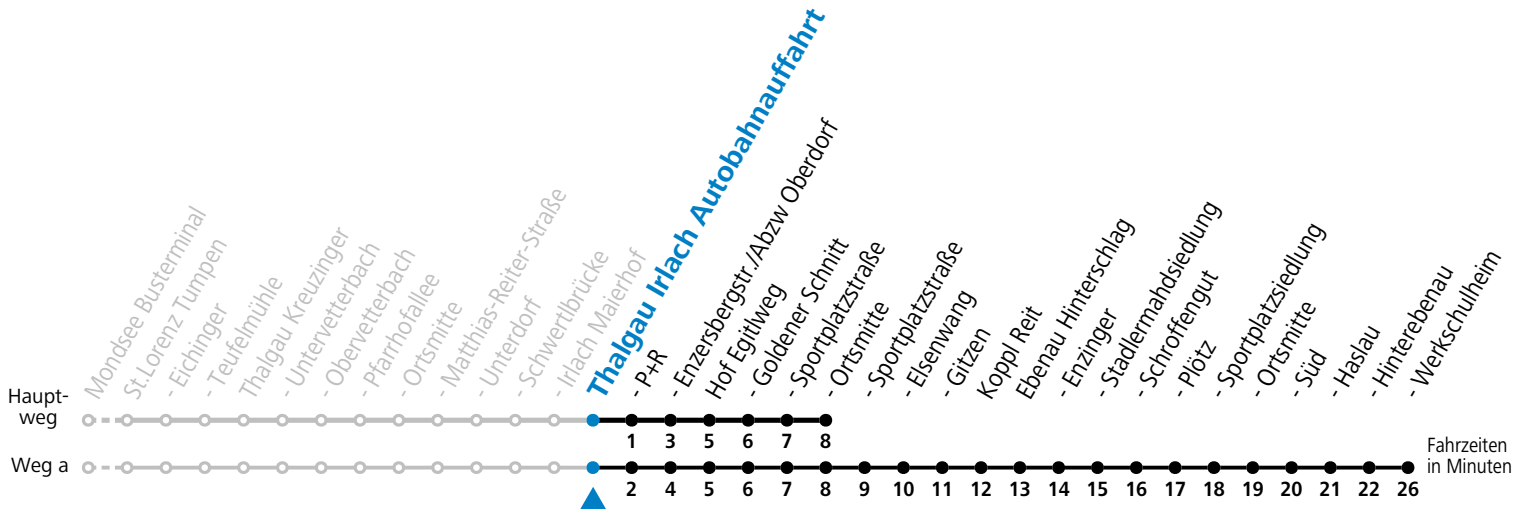

gültig ab 11.12.2022.

Alle Angaben ohne Gewähr.

| Montag-Freitag (Schule) | Montag-Freitag (Ferien) | Samstag           |
|-------------------------|-------------------------|-------------------|
| 6 09 53 <sub>a</sub>    | 6 09 49                 | 6 58 <sub>a</sub> |
| 7 06                    | 7 39                    |                   |
| 8 30                    | 8 30                    |                   |
|                         |                         |                   |
| 11 30                   | 11 30                   |                   |
|                         | 13 30                   |                   |
| 14 30                   | 14 30                   |                   |
| 15 30                   | 15 30                   |                   |
| 16 30                   | 16 30                   |                   |
| 17 30                   | 17 30                   |                   |
| 18 30                   | 18 30                   |                   |

a = fährt Weg a    b = nur Samstag wenn Schultag lt. Kalender WSH Felbertal, auch 07.07.2023

**Sonn- und Feiertag kein Linienverkehr**

**Am 24.12. und 31.12. kein Linienverkehr**

Ferien im Bundesland Salzburg: 24.12.2022 bis 06.01.2023, 13. bis 19.02., 01. bis 10.04., 08.07. bis 10.09., 24.09. und 26.10. bis 02.11.2023 (Vorbehaltlich Änderungen durch die Schulbehörde)