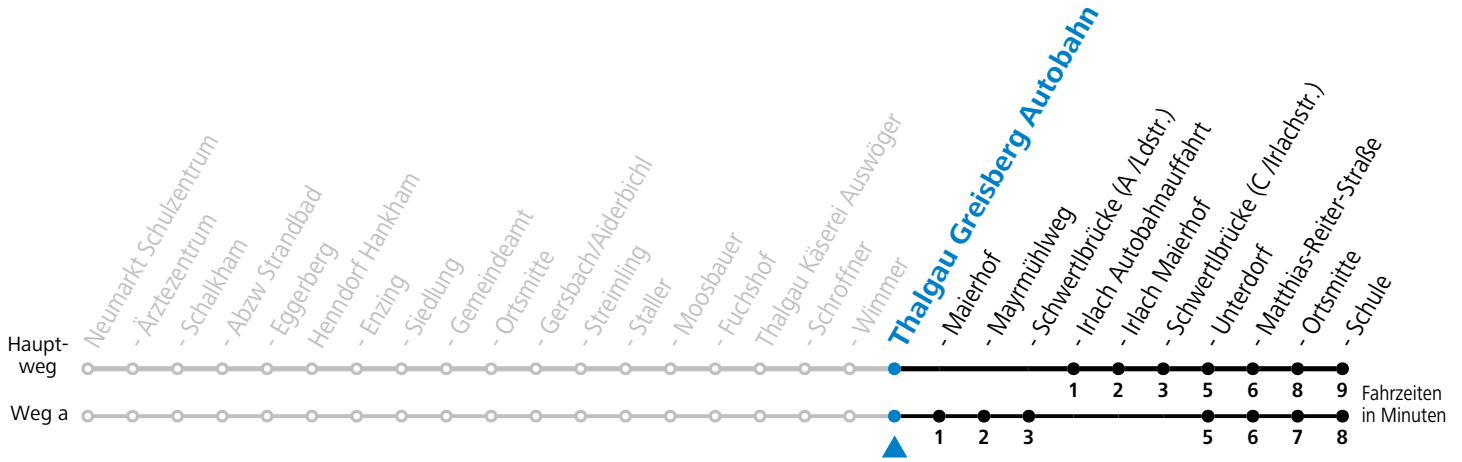

gültig ab 11.12.2022.

Alle Angaben ohne Gewähr.

Montag-Freitag (Schule)

7 22

13 37_a

16 56_a^b

a = fährt Weg a   b = bis Thalgau Ortsmitte

Samstag, Sonn- und Feiertag kein Linienverkehr

An schulfreien Tagen kein Linienverkehr

Ferien im Bundesland Salzburg: 24.12.2022 bis 06.01.2023, 13. bis 19.02., 01. bis 10.04., 08.07. bis 10.09., 24.09. und 26.10. bis 02.11.2023 (Vorbehaltlich Änderungen durch die Schulbehörde)