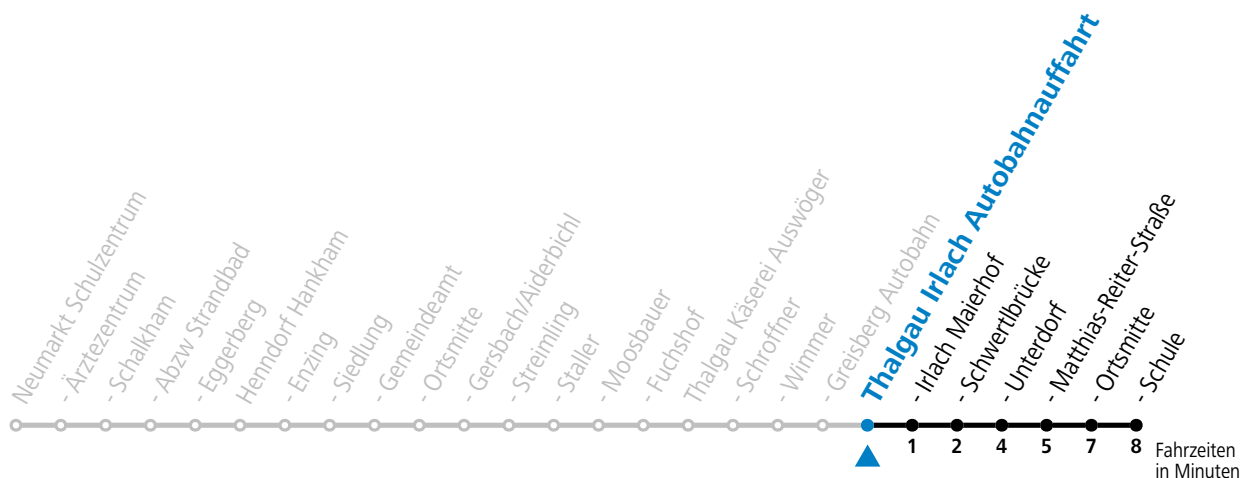

gültig ab 11.12.2022.

Alle Angaben ohne Gewähr.

Montag-Freitag (Schule)

7 23

Samstag, Sonn- und Feiertag kein Linienverkehr

An schulfreien Tagen kein Linienverkehr

Ferien im Bundesland Salzburg: 24.12.2022 bis 06.01.2023, 13. bis 19.02., 01. bis 10.04., 08.07. bis 10.09., 24.09. und 26.10. bis 02.11.2023 (Vorbehaltlich Änderungen durch die Schulbehörde)