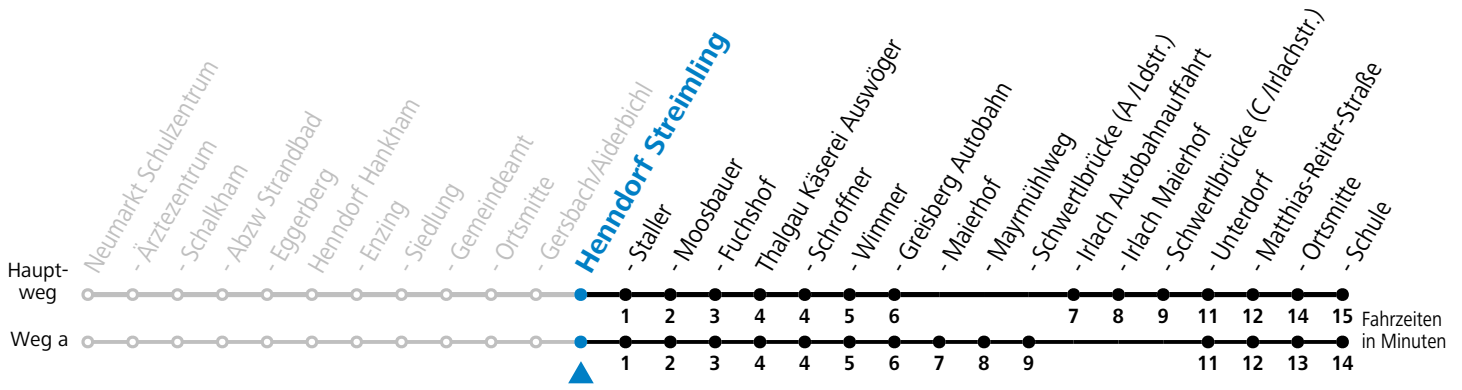

gültig ab 11.12.2022.

Alle Angaben ohne Gewähr.

Montag-Freitag (Schule)

7 16

13 31_a

16 50_a^b

a = fährt Weg a   b = bis Thalgau Ortsmitte

Samstag, Sonn- und Feiertag kein Linienverkehr

An schulfreien Tagen kein Linienverkehr

Ferien im Bundesland Salzburg: 24.12.2022 bis 06.01.2023, 13. bis 19.02., 01. bis 10.04., 08.07. bis 10.09., 24.09. und 26.10. bis 02.11.2023 (Vorbehaltlich Änderungen durch die Schulbehörde)

Salzburg Verkehr®
verbindet

Salzburger Verkehrsverbund GmbH
Schallmooser Hauptstraße 10 | 5020 Salzburg

T +43 (0)662 632 900 | www.salzburg-verkehr.at

Die Salzburg Verkehr-App
zum Gratis-Download >>