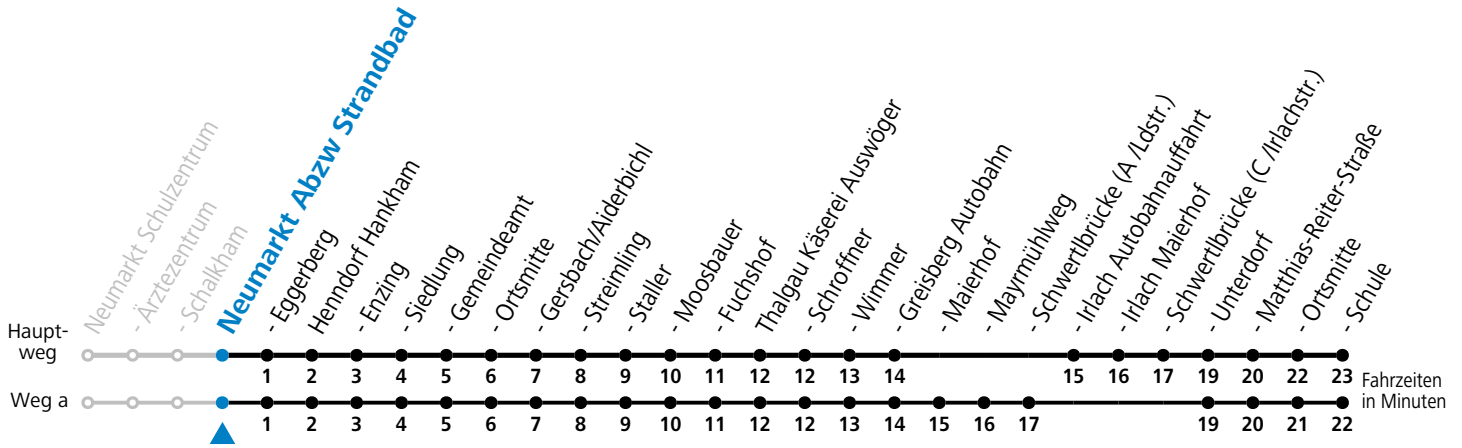

gültig ab 11.12.2022.

Alle Angaben ohne Gewähr.

Montag-Freitag (Schule)

7 08

13 23_a

16 42_a^b

a = fährt Weg a   b = bis Thalgau Ortsmitte

Samstag, Sonn- und Feiertag kein Linienverkehr

An schulfreien Tagen kein Linienverkehr

Ferien im Bundesland Salzburg: 24.12.2022 bis 06.01.2023, 13. bis 19.02., 01. bis 10.04., 08.07. bis 10.09., 24.09. und 26.10. bis 02.11.2023 (Vorbehaltlich Änderungen durch die Schulbehörde)

Salzburg Verkehr®
verbindet

Salzburger Verkehrsverbund GmbH
Schallmooser Hauptstraße 10 | 5020 Salzburg

T +43 (0)662 632 900 | www.salzburg-verkehr.at

Available on the App Store

Google play

Die Salzburg Verkehr-App
zum Gratis-Download >>