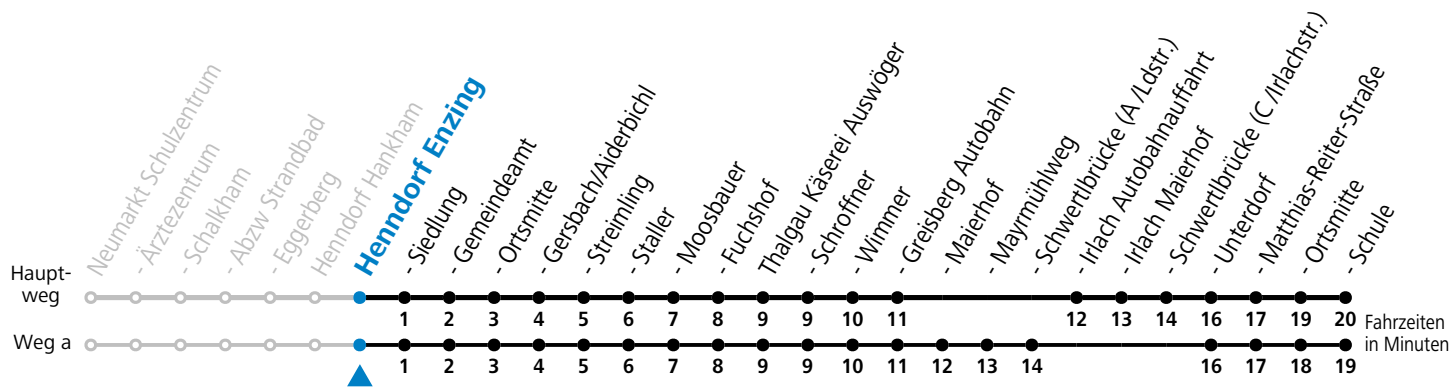

Salzburg Verkehr®
verbindet

Salzburger Verkehrsverbund GmbH
Schallmooser Hauptstraße 10 | 5020 Salzburg

T +43 (0)662 632 900 | www.salzburg-verkehr.at

Available on the
App Store

ANDROID APP ON
Google play

Die Salzburg Verkehr-App
zum Gratis-Download >>

gültig ab 11.12.2022.

Alle Angaben ohne Gewähr.

Montag-Freitag (Schule)

7 11

13 26_a

16 45_a^b

a = fährt Weg a b = bis Thalgau Ortsmitte