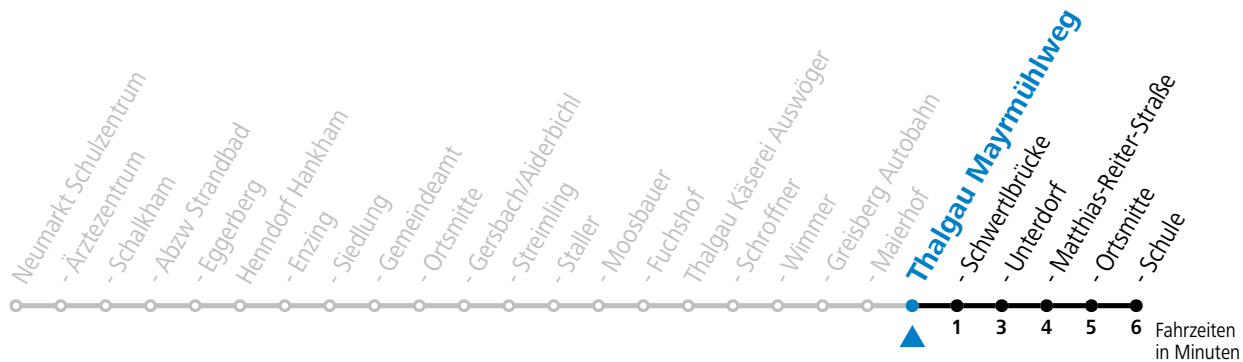

Alle Angaben ohne Gewähr.

Montag-Freitag (Schule)

13 38

16 57_a

a = bis Thalgau Ortsmitte

Samstag, Sonn- und Feiertag kein Linienverkehr

An schulfreien Tagen kein Linienverkehr

Ferien im Bundesland Salzburg: 24.12.2022 bis 06.01.2023, 13. bis 19.02., 01. bis 10.04., 08.07. bis 10.09., 24.09. und 26.10. bis 02.11.2023 (Vorbehaltlich Änderungen durch die Schulbehörde)