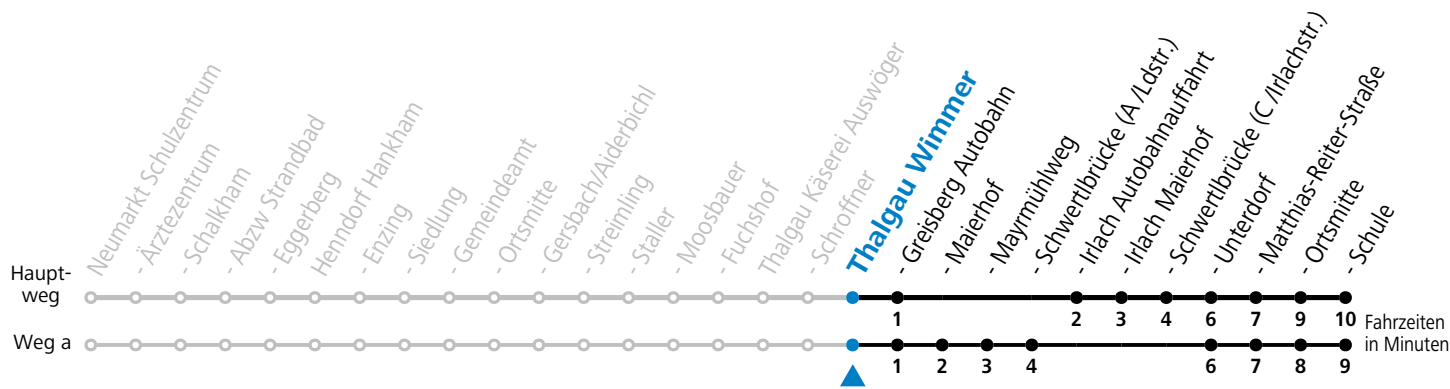

gültig ab 11.12.2022.

Alle Angaben ohne Gewähr.

Montag-Freitag (Schule)

7 21

13 36_a

16 55_a^b

a = fährt Weg a   b = bis Thalgau Ortsmitte

Samstag, Sonn- und Feiertag kein Linienverkehr

An schulfreien Tagen kein Linienverkehr

Ferien im Bundesland Salzburg: 24.12.2022 bis 06.01.2023, 13. bis 19.02., 01. bis 10.04., 08.07. bis 10.09., 24.09. und 26.10. bis 02.11.2023 (Vorbehaltlich Änderungen durch die Schulbehörde)