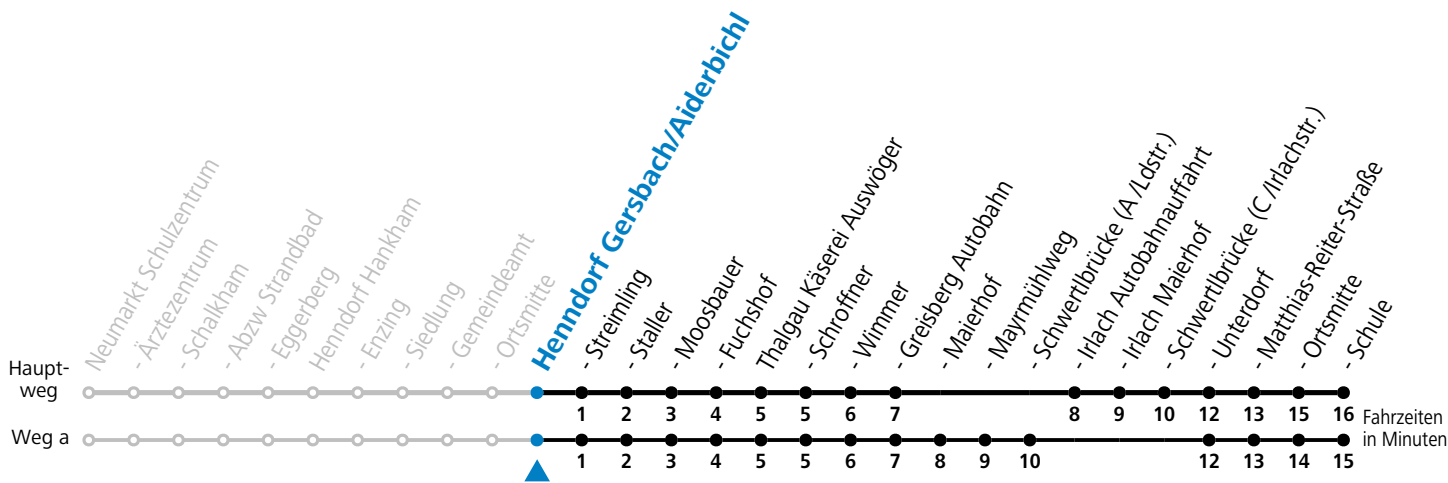

gültig ab 11.12.2022.

Alle Angaben ohne Gewähr.

Montag-Freitag (Schule)

7 15

13 30_a

16 49_a^b

a = fährt Weg a   b = bis Thalgau Ortsmitte

Samstag, Sonn- und Feiertag kein Linienverkehr

An schulfreien Tagen kein Linienverkehr

Ferien im Bundesland Salzburg: 24.12.2022 bis 06.01.2023, 13. bis 19.02., 01. bis 10.04., 08.07. bis 10.09., 24.09. und 26.10. bis 02.11.2023 (Vorbehaltlich Änderungen durch die Schulbehörde)