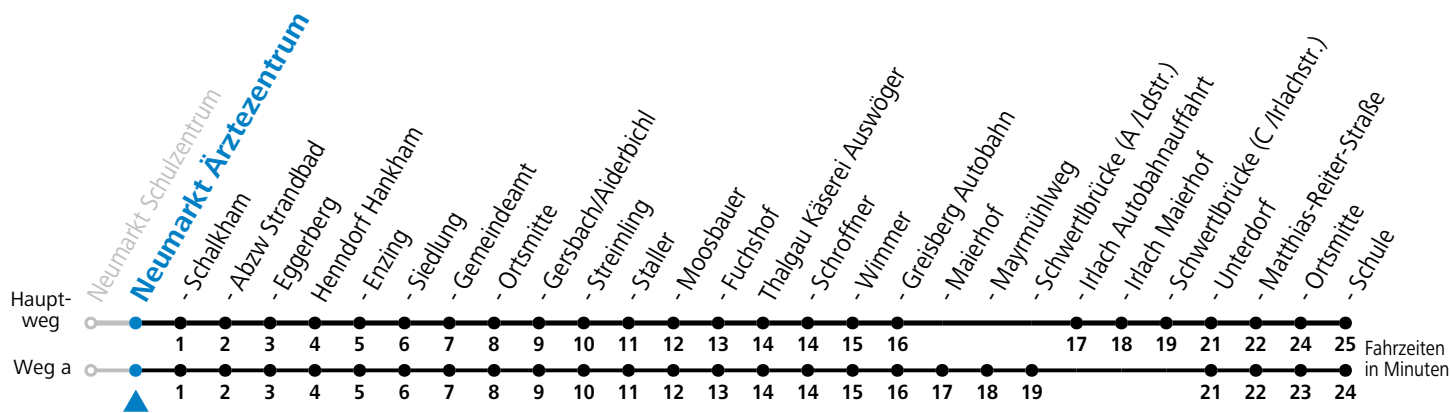

gültig ab 11.12.2022.

Alle Angaben ohne Gewähr.

Montag-Freitag (Schule)

7 05

13 20_a

16 39_a^b

a = fährt Weg a b = bis Thalgau Ortsmitte

Samstag, Sonn- und Feiertag kein Linienverkehr

An schulfreien Tagen kein Linienverkehr

Ferien im Bundesland Salzburg: 24.12.2022 bis 06.01.2023, 13. bis 19.02., 01. bis 10.04., 08.07. bis 10.09., 24.09. und 26.10. bis 02.11.2023 (Vorbehaltlich Änderungen durch die Schulbehörde)