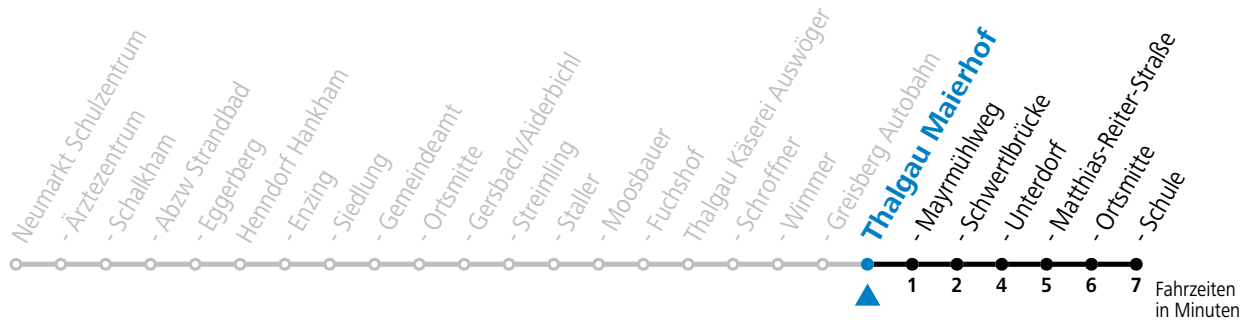

gültig ab 11.12.2022.

Alle Angaben ohne Gewähr.

Montag-Freitag (Schule)

13 38

16 57_a

a = bis Thalgau Ortsmitte

Samstag, Sonn- und Feiertag kein Linienverkehr

An schulfreien Tagen kein Linienverkehr

Ferien im Bundesland Salzburg: 24.12.2022 bis 06.01.2023, 13. bis 19.02., 01. bis 10.04., 08.07. bis 10.09., 24.09. und 26.10. bis 02.11.2023 (Vorbehaltlich Änderungen durch die Schulbehörde)