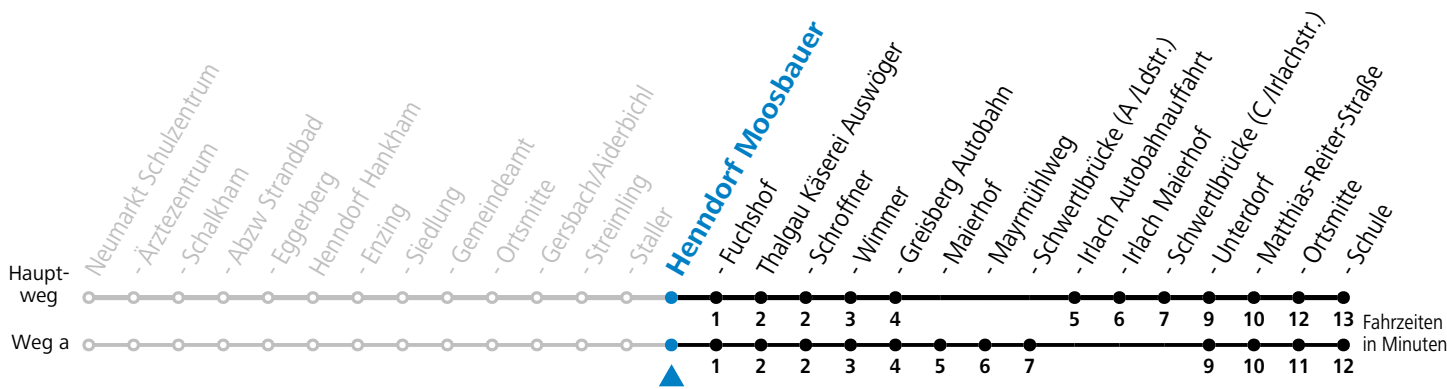

gültig ab 11.12.2022.

Alle Angaben ohne Gewähr.

Montag-Freitag (Schule)

7 18

13 33_a

16 52_a^b

a = fährt Weg a   b = bis Thalgau Ortsmitte

Samstag, Sonn- und Feiertag kein Linienverkehr

An schulfreien Tagen kein Linienverkehr

Ferien im Bundesland Salzburg: 24.12.2022 bis 06.01.2023, 13. bis 19.02., 01. bis 10.04., 08.07. bis 10.09., 24.09. und 26.10. bis 02.11.2023 (Vorbehaltlich Änderungen durch die Schulbehörde)