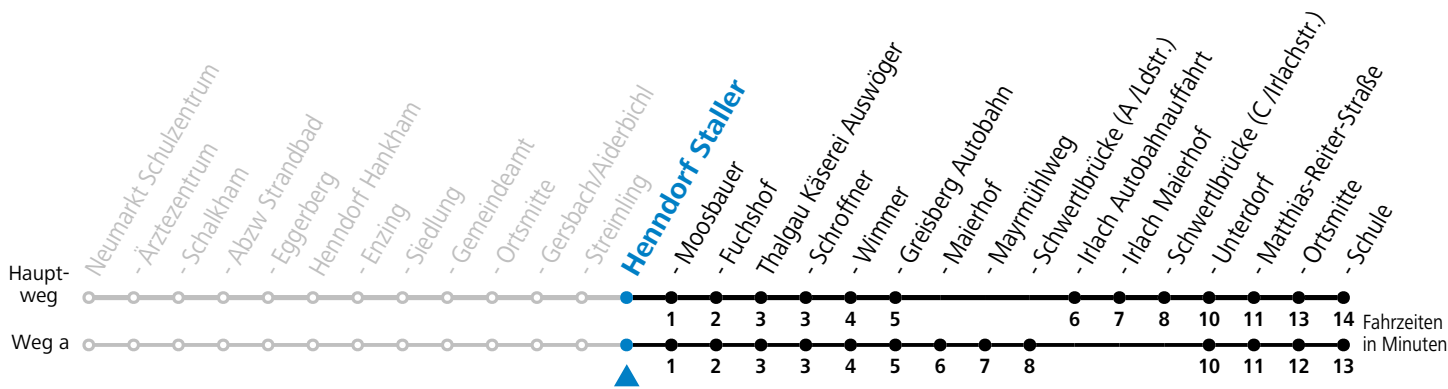

Salzburg Verkehr®
verbindet

Salzburger Verkehrsverbund GmbH
Schallmooser Hauptstraße 10 | 5020 Salzburg

T +43 (0)662 632 900 | www.salzburg-verkehr.at

Die Salzburg Verkehr-App
zum Gratis-Download >>

gültig ab 11.12.2022.