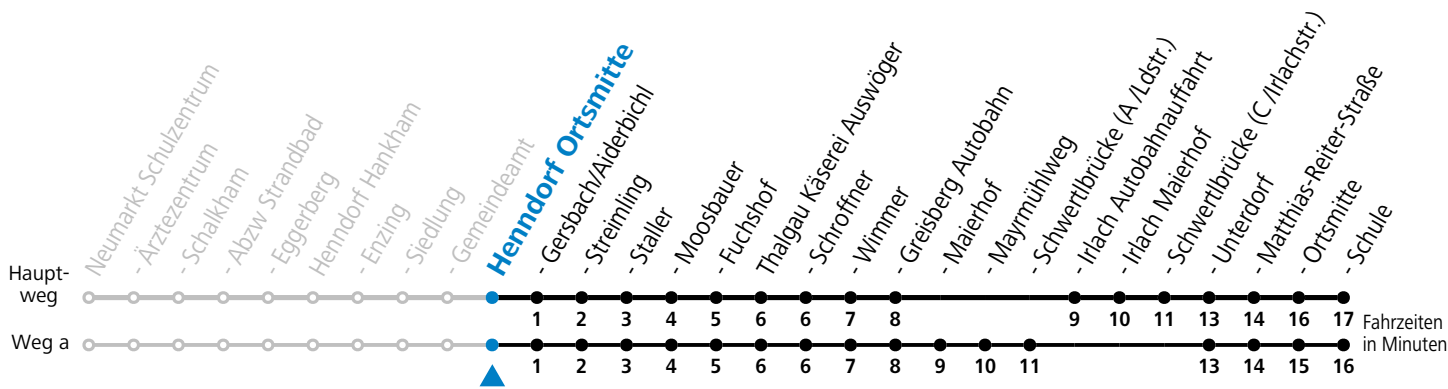

Salzburger Verkehrsverbund GmbH
Schallmooser Hauptstraße 10 | 5020 Salzburg

T +43 (0)662 632 900 | www.salzburg-verkehr.at

Available on the App Store

Google play

Die Salzburg Verkehr-App zum Gratis-Download >>