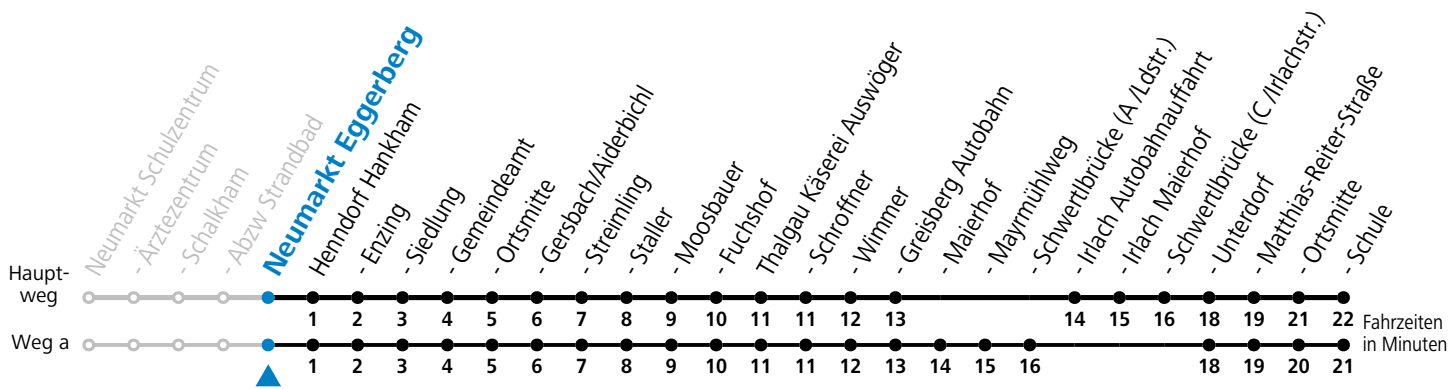

An schulfreien Tagen kein Linienverkehr

Ferien im Bundesland Salzburg: 24.12.2022 bis 06.01.2023, 13. bis 19.02., 01. bis 10.04., 08.07. bis 10.09., 24.09. und 26.10. bis 02.11.2023 (Vorbehaltlich Änderungen durch die Schulbehörde)

Salzburg Verkehr®
verbindet

Salzburger Verkehrsverbund GmbH
Schallmooser Hauptstraße 10 | 5020 Salzburg

T +43 (0)662 632 900 | www.salzburg-verkehr.at

Available on the App Store

Google play

Die Salzburg Verkehr-App
zum Gratis-Download >>

gültig ab 11.12.2022.

Alle Angaben ohne Gewähr.

Montag-Freitag (Schule)

7 09

13 24_a

16 43_a^b

a = fährt Weg a b = bis Thalgau Ortsmitte

Samstag, Sonn- und Feiertag kein Linienverkehr