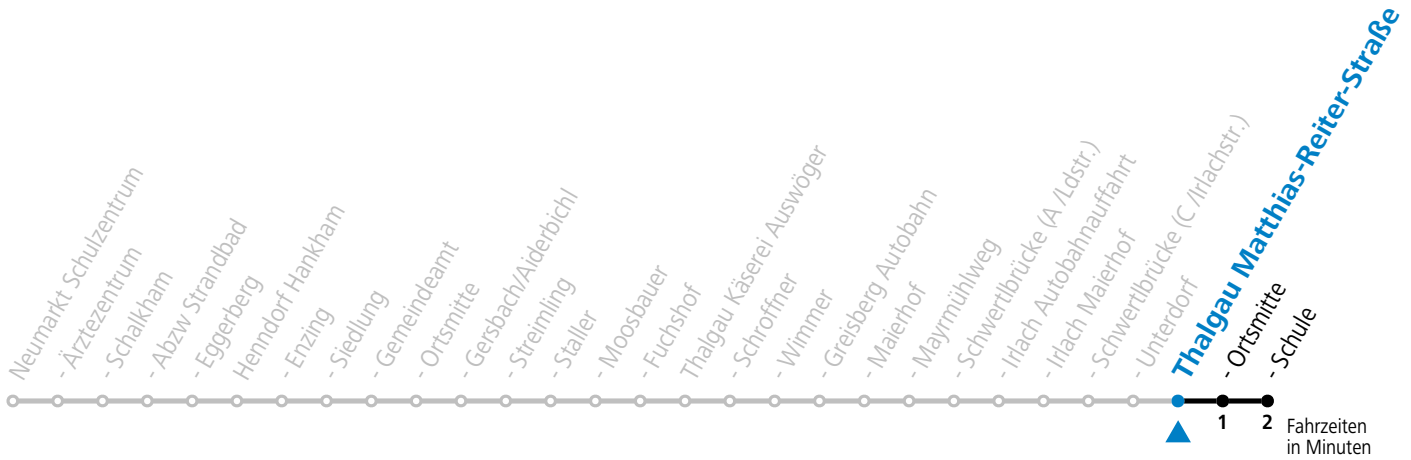

gültig ab 11.12.2022.

Alle Angaben ohne Gewähr.

Montag-Freitag (Schule)

7	28
13	43
17	01_a

a = bis Thalgau Ortmitte

Samstag, Sonn- und Feiertag kein Linienverkehr

An schulfreien Tagen kein Linienverkehr

Ferien im Bundesland Salzburg: 24.12.2022 bis 06.01.2023, 13. bis 19.02., 01. bis 10.04., 08.07. bis 10.09., 24.09. und 26.10. bis 02.11.2023 (Vorbehaltlich Änderungen durch die Schulbehörde)