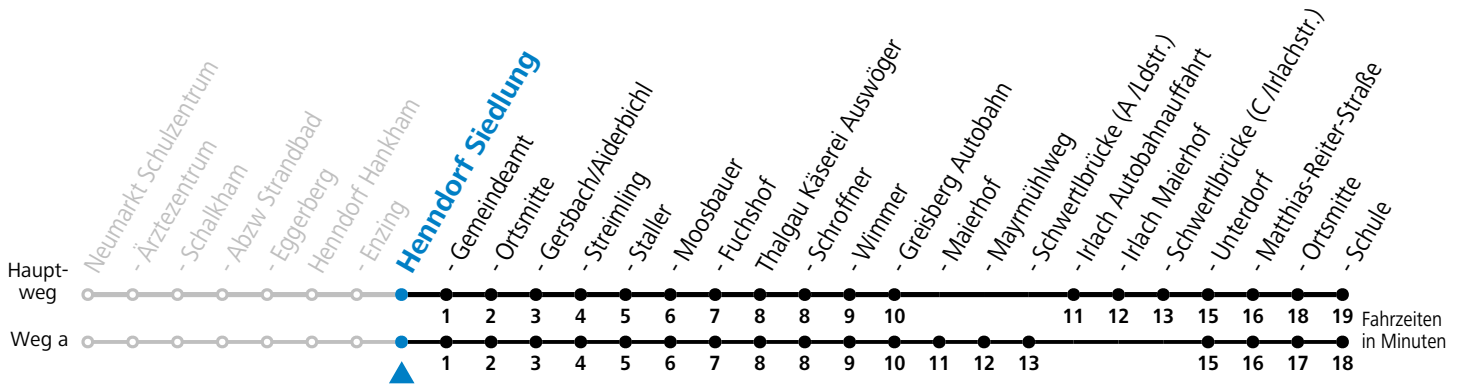

gültig ab 11.12.2022.

Alle Angaben ohne Gewähr.

Montag-Freitag (Schule)

7 12

13 27_a

16 46_a^b

a = fährt Weg a   b = bis Thalgau Ortsmitte

Samstag, Sonn- und Feiertag kein Linienverkehr

An schulfreien Tagen kein Linienverkehr

Ferien im Bundesland Salzburg: 24.12.2022 bis 06.01.2023, 13. bis 19.02., 01. bis 10.04., 08.07. bis 10.09., 24.09. und 26.10. bis 02.11.2023 (Vorbehaltlich Änderungen durch die Schulbehörde)

Salzburg Verkehr®
verbindet

Salzburger Verkehrsverbund GmbH
Schallmooser Hauptstraße 10 | 5020 Salzburg

T +43 (0)662 632 900 | www.salzburg-verkehr.at

Die Salzburg Verkehr-App
zum Gratis-Download >>