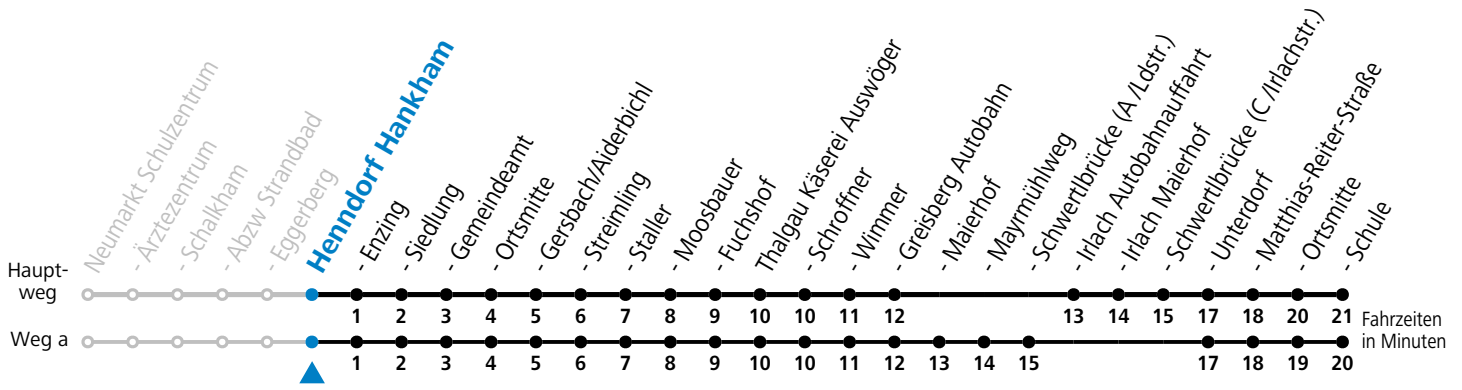

gültig ab 11.12.2022.

Alle Angaben ohne Gewähr.

Montag-Freitag (Schule)

7 09

13 24_a

16 43_a^b

a = fährt Weg a b = bis Thalgau Ortsmitte

Samstag, Sonn- und Feiertag kein Linienverkehr

An schulfreien Tagen kein Linienverkehr

Ferien im Bundesland Salzburg: 24.12.2022 bis 06.01.2023, 13. bis 19.02., 01. bis 10.04., 08.07. bis 10.09., 24.09. und 26.10. bis 02.11.2023 (Vorbehaltlich Änderungen durch die Schulbehörde)