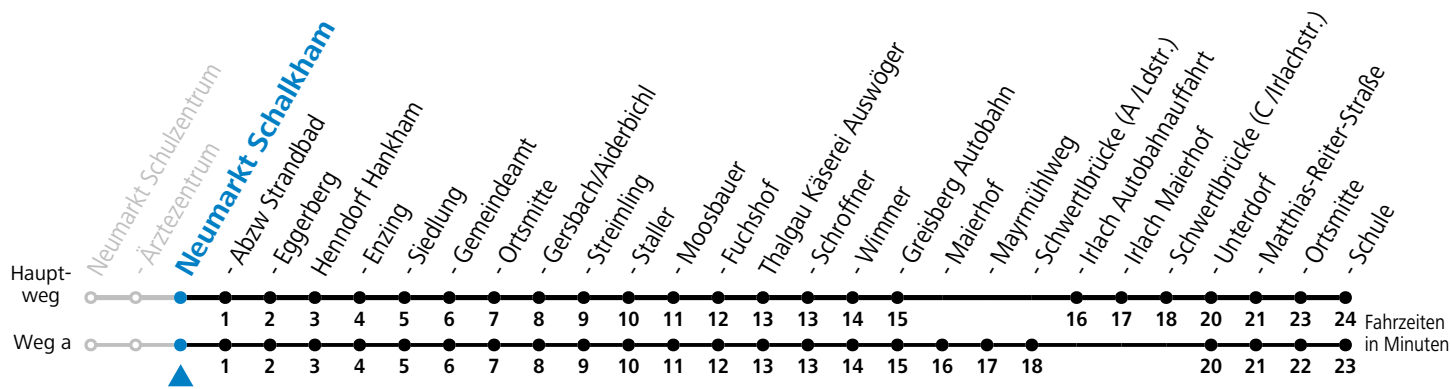

An schulfreien Tagen kein Linienverkehr

Ferien im Bundesland Salzburg: 24.12.2022 bis 06.01.2023, 13. bis 19.02., 01. bis 10.04., 08.07. bis 10.09., 24.09. und 26.10. bis 02.11.2023 (Vorbehaltlich Änderungen durch die Schulbehörde)

gültig ab 11.12.2022.

Alle Angaben ohne Gewähr.

Montag-Freitag (Schule)

7 06

13 21_a

16 40_a^b

a = fährt Weg a b = bis Thalgau Ortsmitte

Samstag, Sonn- und Feiertag kein Linienverkehr