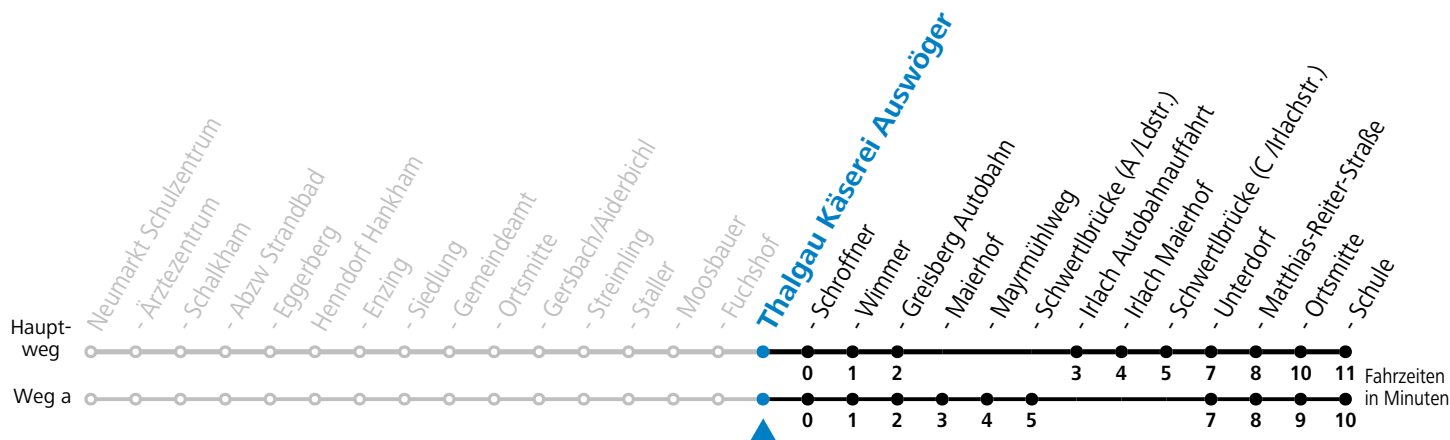

gültig ab 11.12.2022.

Alle Angaben ohne Gewähr.

Montag-Freitag (Schule)

7 20

13 35_a

16 54_a^b

a = fährt Weg a   b = bis Thalgau Ortsmitte

Samstag, Sonn- und Feiertag kein Linienverkehr

An schulfreien Tagen kein Linienverkehr

Ferien im Bundesland Salzburg: 24.12.2022 bis 06.01.2023, 13. bis 19.02., 01. bis 10.04., 08.07. bis 10.09., 24.09. und 26.10. bis 02.11.2023 (Vorbehaltlich Änderungen durch die Schulbehörde)