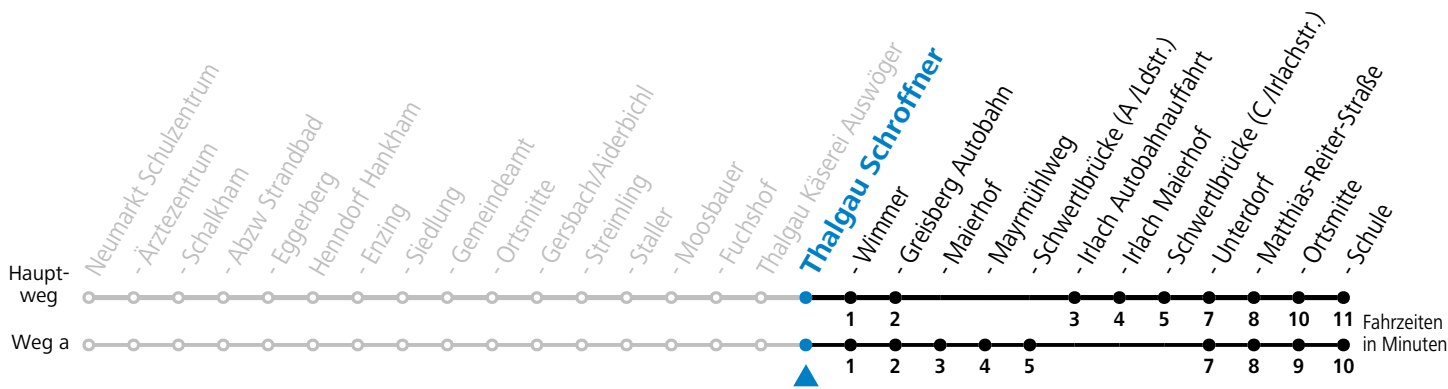

gültig ab 11.12.2022.

Alle Angaben ohne Gewähr.

Montag-Freitag (Schule)

7 20

13 35_a

16 54_a^b

a = fährt Weg a   b = bis Thalgau Ortsmitte

Samstag, Sonn- und Feiertag kein Linienverkehr

An schulfreien Tagen kein Linienverkehr

Ferien im Bundesland Salzburg: 24.12.2022 bis 06.01.2023, 13. bis 19.02., 01. bis 10.04., 08.07. bis 10.09., 24.09. und 26.10. bis 02.11.2023 (Vorbehaltlich Änderungen durch die Schulbehörde)