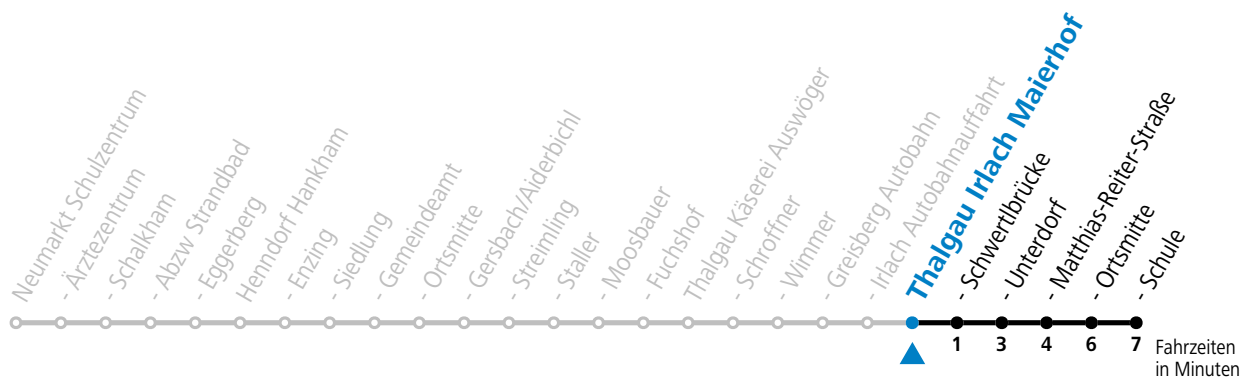

gültig ab 11.12.2022.

Alle Angaben ohne Gewähr.

Montag-Freitag (Schule)

7 23

Samstag, Sonn- und Feiertag kein Linienverkehr

An schulfreien Tagen kein Linienverkehr

Ferien im Bundesland Salzburg: 24.12.2022 bis 06.01.2023, 13. bis 19.02., 01. bis 10.04., 08.07. bis 10.09., 24.09. und 26.10. bis 02.11.2023 (Vorbehaltlich Änderungen durch die Schulbehörde)