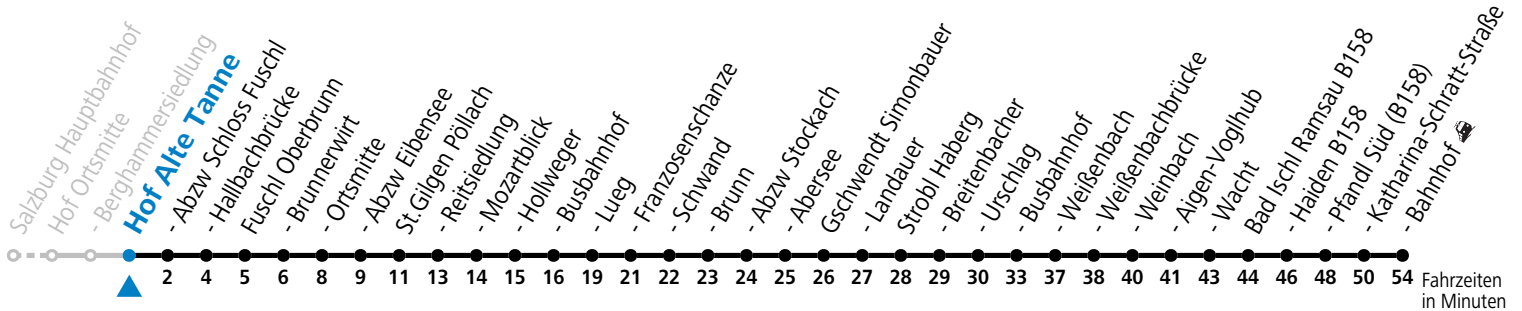

gültig ab 11.12.2022.

Alle Angaben ohne Gewähr.

Montag - Freitag				Samstag				Sonn- und Feiertag			
5	54			5	54						
6	27	46		6	43			6	43		
7	18	48		7	18	48		7	18	48	
8	18	48		8	18	48		8	18	48	
9	18	48		9	18	48		9	18	48	
10	18	48		10	18	48		10	18	48	
11	18	48		11	18	48		11	18	48	
12	18	48		12	18	48		12	18	48	
13	18	48		13	18	48		13	18	48	
14	18	48		14	18	48		14	18	48	
15	18	48		15	18	48		15	18	48	
16	18	38_a	48	16	18	48		16	18	48	
17	18	38_a	48	17	18	48		17	18	48	
18	16	46		18	16	46		18	16	46	
19	16	46		19	16	46		19	16	46	
20	13	43		20	13	43		20	13	43	
21	43			21	43			21	43		
22	43			22	43						
23	43			23	43			23	43		

a = bis St.Gilgen Busbahnhof

Am 24.12. und 31.12. (sofern nicht Sonntag) gilt der Samstag-Fahrplan

Ferien im Bundesland Salzburg: 24.12.2022 bis 06.01.2023, 13. bis 19.02., 01. bis 10.04., 08.07. bis 10.09., 24.09. und 26.10. bis 02.11.2023 (Vorbehaltlich Änderungen durch die Schulbehörde)
Ferien im Bundesland Oberösterreich: 24.12.2022 bis 06.01.2023, 20. bis 24.02., 01. bis 10.04., 04.05., 08.07. bis 10.09. und 26.10. bis 02.11.2023 (Vorbehaltlich Änderungen durch die Schulbehörde)