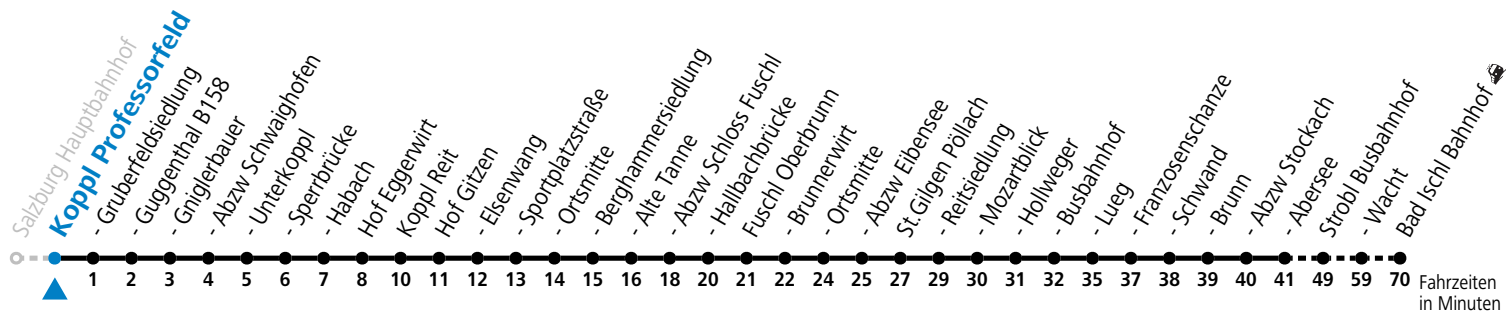

gültig ab 11.12.2022.

Alle Angaben ohne Gewähr.

Montag - Freitag		Samstag		Sonn- und Feiertag	
5	38	5	38		
6	11 30	6	27	6	27
7	02 32	7	02 32	7	02 32
8	02 32	8	02 32	8	02 32
9	02 32	9	02 32	9	02 32
10	02 32	10	02 32	10	02 32
11	02 32	11	02 32	11	02 32
12	02 32	12	02 32	12	02 32
13	02 32	13	02 32	13	02 32
14	02 32	14	02 32	14	02 32
15	02 32	15	02 32	15	02 32
16	02 22_a 32	16	02 32	16	02 32
17	02 22_a 32	17	02 32	17	02 32
18	00 30	18	00 30	18	00 30
19	00 30 57	19	00 30 57	19	00 30 57
20	27	20	27	20	27
21	27	21	27	21	27
22	27	22	27		
23	27	23	27	23	27

a = bis St. Gilgen Busbahnhof

Am 24.12. und 31.12. (sofern nicht Sonntag) gilt der Samstag-Fahrplan

Ferien im Bundesland Salzburg: 24.12.2022 bis 06.01.2023, 13. bis 19.02., 01. bis 10.04., 08.07. bis 10.09., 24.09. und 26.10. bis 02.11.2023 (Vorbehaltlich Änderungen durch die Schulbehörde)

Ferien im Bundesland Oberösterreich: 24.12.2022 bis 06.01.2023, 20. bis 24.02., 01. bis 10.04., 04.05., 08.07. bis 10.09. und 26.10. bis 02.11.2023 (Vorbehaltlich Änderungen durch die Schulbehörde)

Auf Grund der Linienlänge können nicht alle bedienten Zwischenhalte im Linienvverlauf dargestellt werden. Alle Details siehe Liniensfahrplan unter www.salzburg-verkehr.at