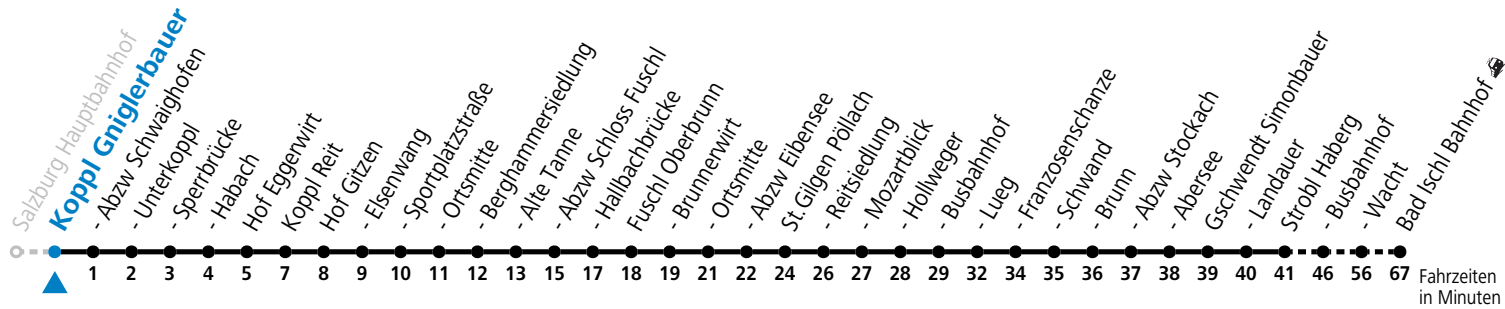

a = bis St. Gilgen Busbahnhof

**Am 24.12. und 31.12. (sofern nicht Sonntag) gilt der Samstag-Fahrplan**

Ferien im Bundesland Salzburg: 24.12.2022 bis 06.01.2023, 13. bis 19.02., 01. bis 10.04., 08.07. bis 10.09., 24.09. und 26.10. bis 02.11.2023 (Vorbehaltlich Änderungen durch die Schulbehörde)  
 Ferien im Bundesland Oberösterreich: 24.12.2022 bis 06.01.2023, 20. bis 24.02., 01. bis 10.04., 04.05., 08.07. bis 10.09. und 26.10. bis 02.11.2023 (Vorbehaltlich Änderungen durch die Schulbehörde)  
 Auf Grund der Linienlänge können nicht alle bedienten Zwischenhalte im Linienverlauf dargestellt werden. Alle Details siehe Linienfahrplan unter [www.salzburg-verkehr.at](http://www.salzburg-verkehr.at)