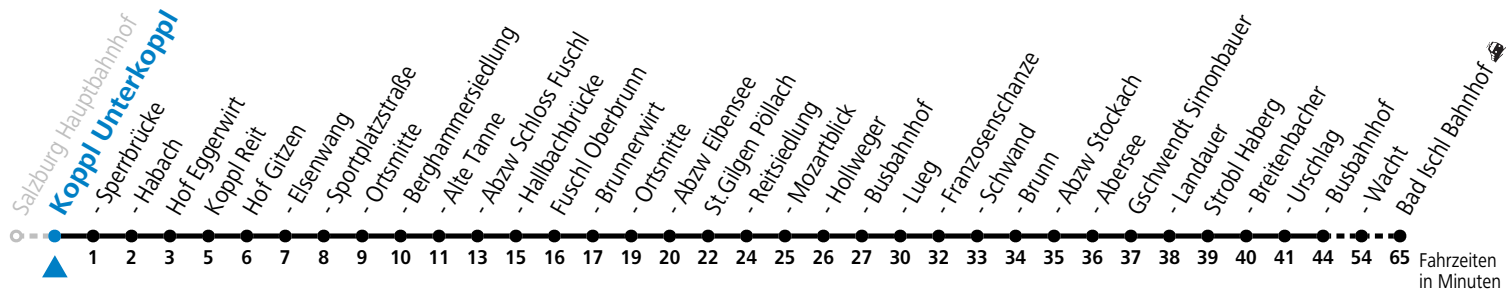

gültig ab 11.12.2022.

Alle Angaben ohne Gewähr.

Montag - Freitag		Samstag		Sonn- und Feiertag	
5	43	5	43		
6	16 35	6	32	6	32
7	07 37	7	07 37	7	07 37
8	07 37	8	07 37	8	07 37
9	07 37	9	07 37	9	07 37
10	07 37	10	07 37	10	07 37
11	07 37	11	07 37	11	07 37
12	07 37	12	07 37	12	07 37
13	07 37	13	07 37	13	07 37
14	07 37	14	07 37	14	07 37
15	07 37	15	07 37	15	07 37
16	07 27_a 37	16	07 37	16	07 37
17	07 27_a 37	17	07 37	17	07 37
18	05 35	18	05 35	18	05 35
19	05 35	19	05 35	19	05 35
20	02 32	20	02 32	20	02 32
21	32	21	32	21	32
22	32	22	32		
23	32	23	32	23	32

a = bis St. Gilgen Busbahnhof

Am 24.12. und 31.12. (sofern nicht Sonntag) gilt der Samstag-Fahrplan

Ferien im Bundesland Salzburg: 24.12.2022 bis 06.01.2023, 13. bis 19.02., 01. bis 10.04., 08.07. bis 10.09., 24.09. und 26.10. bis 02.11.2023 (Vorbehaltlich Änderungen durch die Schulbehörde)

Ferien im Bundesland Oberösterreich: 24.12.2022 bis 06.01.2023, 20. bis 24.02., 01. bis 10.04., 04.05., 08.07. bis 10.09. und 26.10. bis 02.11.2023 (Vorbehaltlich Änderungen durch die Schulbehörde)

Auf Grund der Linienlänge können nicht alle bedienten Zwischenhalte im Linienverlauf dargestellt werden. Alle Details siehe Linienfahrplan unter www.salzburg-verkehr.at