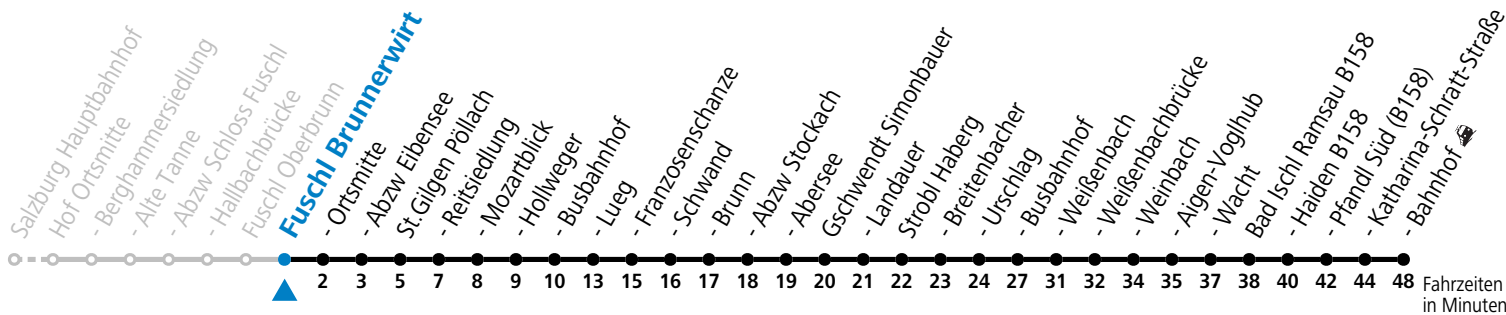

a = bis St.Gilgen Busbahnhof

**Am 24.12. und 31.12. (sofern nicht Sonntag) gilt der Samstag-Fahrplan**

Ferien im Bundesland Salzburg: 24.12.2022 bis 06.01.2023, 13. bis 19.02., 01. bis 10.04., 08.07. bis 10.09., 24.09. und 26.10. bis 02.11.2023 (Vorbehaltlich Änderungen durch die Schulbehörde)  
 Ferien im Bundesland Oberösterreich: 24.12.2022 bis 06.01.2023, 20. bis 24.02., 01. bis 10.04., 04.05., 08.07. bis 10.09. und 26.10. bis 02.11.2023 (Vorbehaltlich Änderungen durch die Schulbehörde)