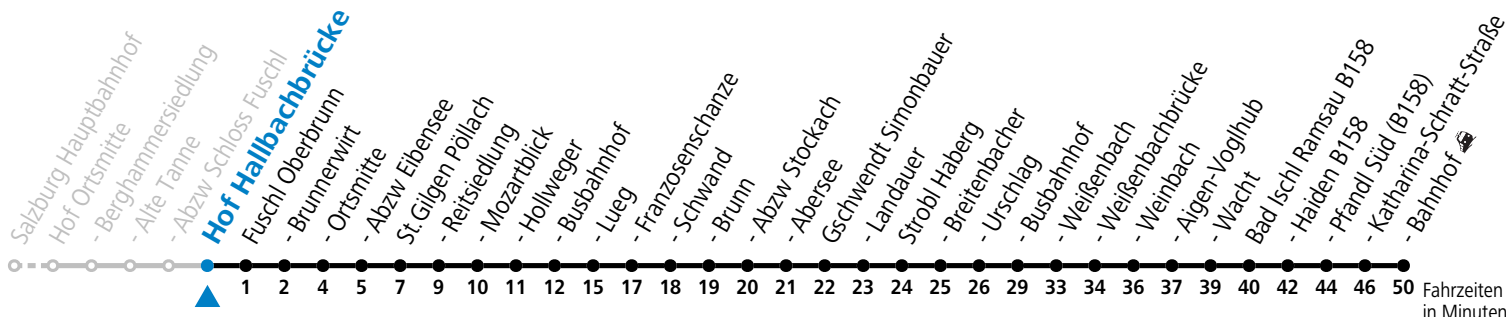

a = bis St. Gilgen Busbahnhof

**Am 24.12. und 31.12. (sofern nicht Sonntag) gilt der Samstag-Fahrplan**

Ferien im Bundesland Salzburg: 24.12.2022 bis 06.01.2023, 13. bis 19.02., 01. bis 10.04., 08.07. bis 10.09., 24.09. und 26.10. bis 02.11.2023 (Vorbehaltlich Änderungen durch die Schulbehörde)  
 Ferien im Bundesland Oberösterreich: 24.12.2022 bis 06.01.2023, 20. bis 24.02., 01. bis 10.04., 04.05., 08.07. bis 10.09. und 26.10. bis 02.11.2023 (Vorbehaltlich Änderungen durch die Schulbehörde)