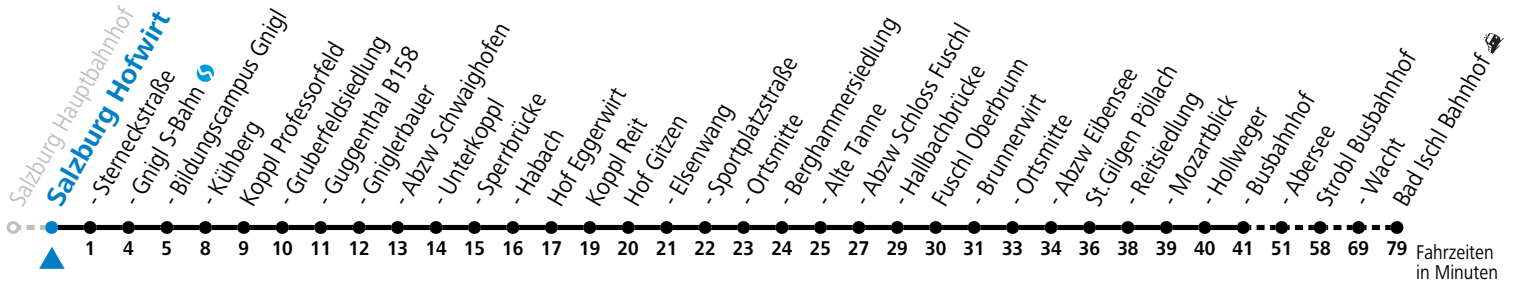

Ferien im Bundesland Oberösterreich: 24.12.2022 bis 06.01.2023, 20. bis 24.02., 01. bis 10.04., 04.05., 08.07. bis 10.09. und 26.10. bis 02.11.2023 (Vorbehaltlich Änderungen durch die Schulbehörde)

Auf Grund der Linienlänge können nicht alle bedienten Zwischenhalte im Linienverlauf dargestellt werden. Alle Details siehe Linienfahrplan unter [www.salzburg-verkehr.at](http://www.salzburg-verkehr.at)

a = bis St. Gilgen Busbahnhof

**Am 24.12. und 31.12. (sofern nicht Sonntag) gilt der Samstag-Fahrplan**

Ferien im Bundesland Salzburg: 24.12.2022 bis 06.01.2023, 13. bis 19.02., 01. bis 10.04., 08.07. bis 10.09., 24.09. und 26.10. bis 02.11.2023 (Vorbehaltlich Änderungen durch die Schulbehörde)  
 Ferien im Bundesland Oberösterreich: 24.12.2022 bis 06.01.2023, 20. bis 24.02., 01. bis 10.04., 04.05., 08.07. bis 10.09. und 26.10. bis 02.11.2023 (Vorbehaltlich Änderungen durch die Schulbehörde)  
 Auf Grund der Linienlänge können nicht alle bedienten Zwischenhalte im Linienverlauf dargestellt werden. Alle Details siehe Linienfahrplan unter [www.salzburg-verkehr.at](http://www.salzburg-verkehr.at)