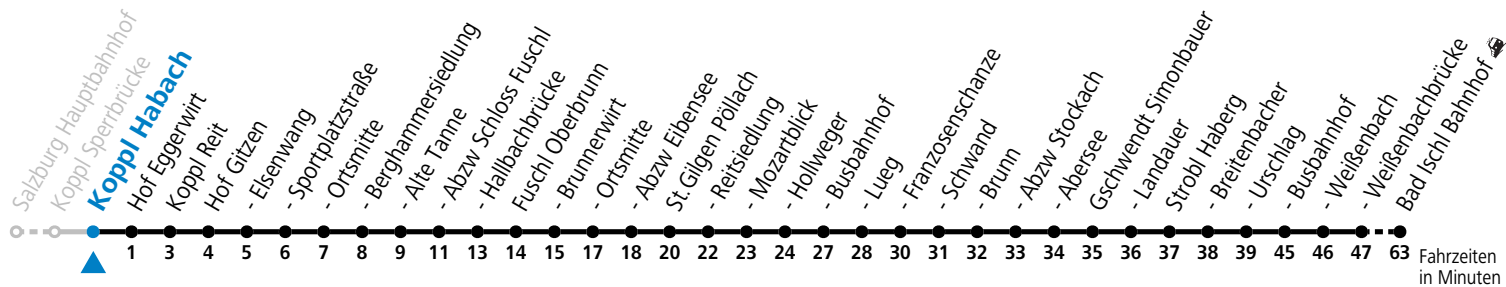

gültig ab 11.12.2022.

Alle Angaben ohne Gewähr.

Montag - Freitag				Samstag		Sonn- und Feiertag	
5	45			5	45		
6	18	37	51^c_{aS}	6	34	6	34
7	09	39		7	09 39	7	09 39
8	09	39		8	09 39	8	09 39
9	09	39		9	09 39	9	09 39
10	09	39		10	09 39	10	09 39
11	09	39		11	09 39	11	09 39
12	09	39		12	09 39	12	09 39
13	09	39		13	09 39	13	09 39
14	09	39		14	09 39	14	09 39
15	09	39		15	09 39	15	09 39
16	09	29_b	39	16	09 39	16	09 39
17	09	29_b	39	17	09 39	17	09 39
18	07	37		18	07 37	18	07 37
19	07	37		19	07 37	19	07 37
20	04	34		20	04 34	20	04 34
21	34			21	34	21	34
22	34			22	34		
23	34			23	34	23	34

S = nur Montag bis Freitag, wenn Schultag in Salzburg   a = bis Hof Ortsmitte   b = bis St. Gilgen Busbahnhof   c = Fahrt der Linie 152

Am 24.12. und 31.12. (sofern nicht Sonntag) gilt der Samstag-Fahrplan

Ferien im Bundesland Salzburg: 24.12.2022 bis 06.01.2023, 13. bis 19.02., 01. bis 10.04., 08.07. bis 10.09., 24.09. und 26.10. bis 02.11.2023 (Vorbehaltlich Änderungen durch die Schulbehörde)

Ferien im Bundesland Oberösterreich: 24.12.2022 bis 06.01.2023, 20. bis 24.02., 01. bis 10.04., 04.05., 08.07. bis 10.09. und 26.10. bis 02.11.2023 (Vorbehaltlich Änderungen durch die Schulbehörde)

Auf Grund der Linienlänge können nicht alle bedienten Zwischenhalte im Linienverlauf dargestellt werden. Alle Details siehe Linienfahrplan unter www.salzburg-verkehr.at