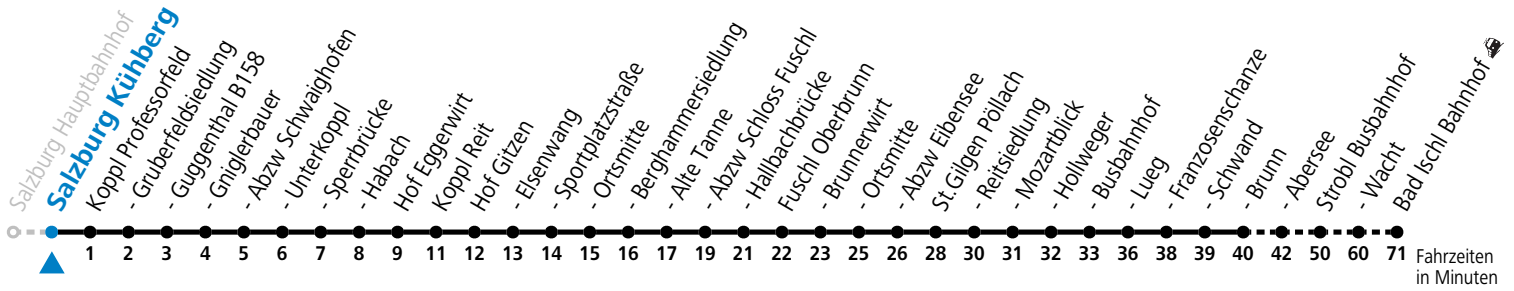

a = bis St. Gilgen Busbahnhof

**Am 24.12. und 31.12. (sofern nicht Sonntag) gilt der Samstag-Fahrplan**

Ferien im Bundesland Salzburg: 24.12.2022 bis 06.01.2023, 13. bis 19.02., 01. bis 10.04., 08.07. bis 10.09., 24.09. und 26.10. bis 02.11.2023 (Vorbehaltlich Änderungen durch die Schulbehörde)

Ferien im Bundesland Oberösterreich: 24.12.2022 bis 06.01.2023, 20. bis 24.02., 01. bis 10.04., 04.05., 08.07. bis 10.09. und 26.10. bis 02.11.2023 (Vorbehaltlich Änderungen durch die Schulbehörde)

Auf Grund der Linienlänge können nicht alle bedienten Zwischenhalte im Linienvverlauf dargestellt werden. Alle Details siehe Liniensfahrplan unter [www.salzburg-verkehr.at](http://www.salzburg-verkehr.at)