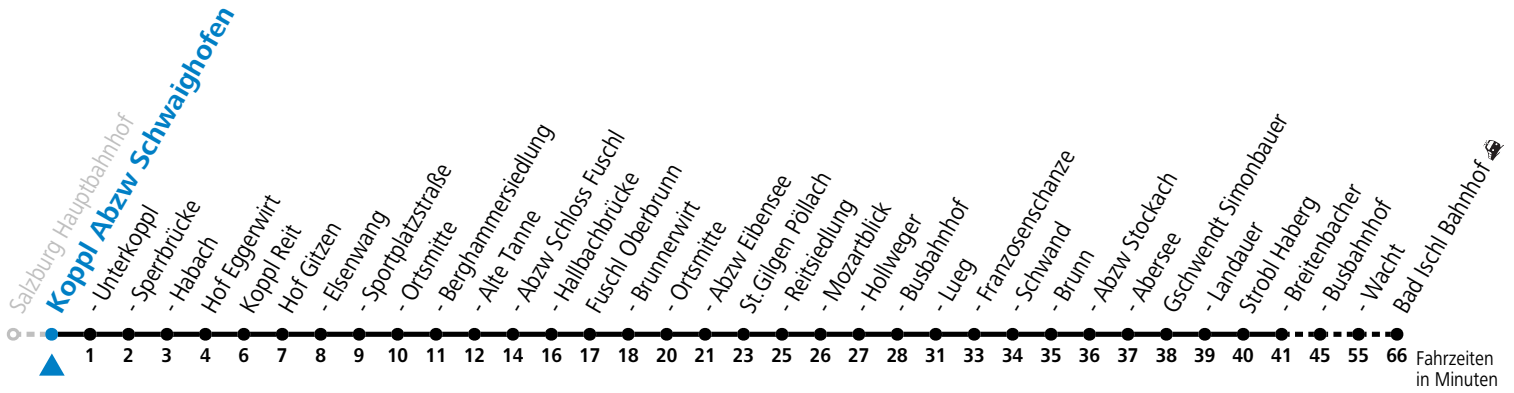

gültig ab 11.12.2022.

Alle Angaben ohne Gewähr.

Montag - Freitag				Samstag		Sonn- und Feiertag			
5	42			5	42				
6	15	34		6	31	6	31		
7	06	36		7	06	36	7	06	36
8	06	36		8	06	36	8	06	36
9	06	36		9	06	36	9	06	36
10	06	36		10	06	36	10	06	36
11	06	36		11	06	36	11	06	36
12	06	36		12	06	36	12	06	36
13	06	36		13	06	36	13	06	36
14	06	36		14	06	36	14	06	36
15	06	36		15	06	36	15	06	36
16	06	26_a	36	16	06	36	16	06	36
17	06	26_a	36	17	06	36	17	06	36
18	04	34		18	04	34	18	04	34
19	04	34		19	04	34	19	04	34
20	01	31		20	01	31	20	01	31
21	31			21	31		21	31	
22	31			22	31				
23	31			23	31		23	31	

a = bis St. Gilgen Busbahnhof

Am 24.12. und 31.12. (sofern nicht Sonntag) gilt der Samstag-Fahrplan

Ferien im Bundesland Salzburg: 24.12.2022 bis 06.01.2023, 13. bis 19.02., 01. bis 10.04., 08.07. bis 10.09., 24.09. und 26.10. bis 02.11.2023 (Vorbehaltlich Änderungen durch die Schulbehörde)

Ferien im Bundesland Oberösterreich: 24.12.2022 bis 06.01.2023, 20. bis 24.02., 01. bis 10.04., 04.05., 08.07. bis 10.09. und 26.10. bis 02.11.2023 (Vorbehaltlich Änderungen durch die Schulbehörde)

Auf Grund der Linienlänge können nicht alle bedienten Zwischenhalte im Linienverlauf dargestellt werden. Alle Details siehe Linienfahrplan unter www.salzburg-verkehr.at