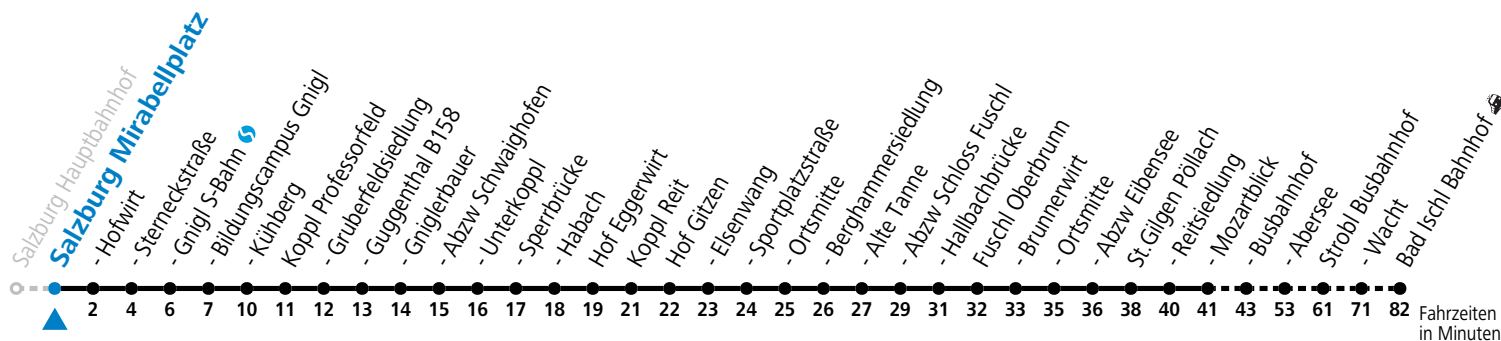

a = bis St. Gilgen Busbahnhof

**Am 24.12. und 31.12. (sofern nicht Sonntag) gilt der Samstag-Fahrplan**

Ferien im Bundesland Salzburg: 24.12.2022 bis 06.01.2023, 13. bis 19.02., 01. bis 10.04., 08.07. bis 10.09., 24.09. und 26.10. bis 02.11.2023 (Vorbehaltlich Änderungen durch die Schulbehörde)

Ferien im Bundesland Oberösterreich: 24.12.2022 bis 06.01.2023, 20. bis 24.02., 01. bis 10.04., 04.05., 08.07. bis 10.09. und 26.10. bis 02.11.2023 (Vorbehaltlich Änderungen durch die Schulbehörde)

Auf Grund der Linienlänge können nicht alle bedienten Zwischenhalte im Linienverlauf dargestellt werden. Alle Details siehe Linienfahrplan unter [www.salzburg-verkehr.at](http://www.salzburg-verkehr.at)