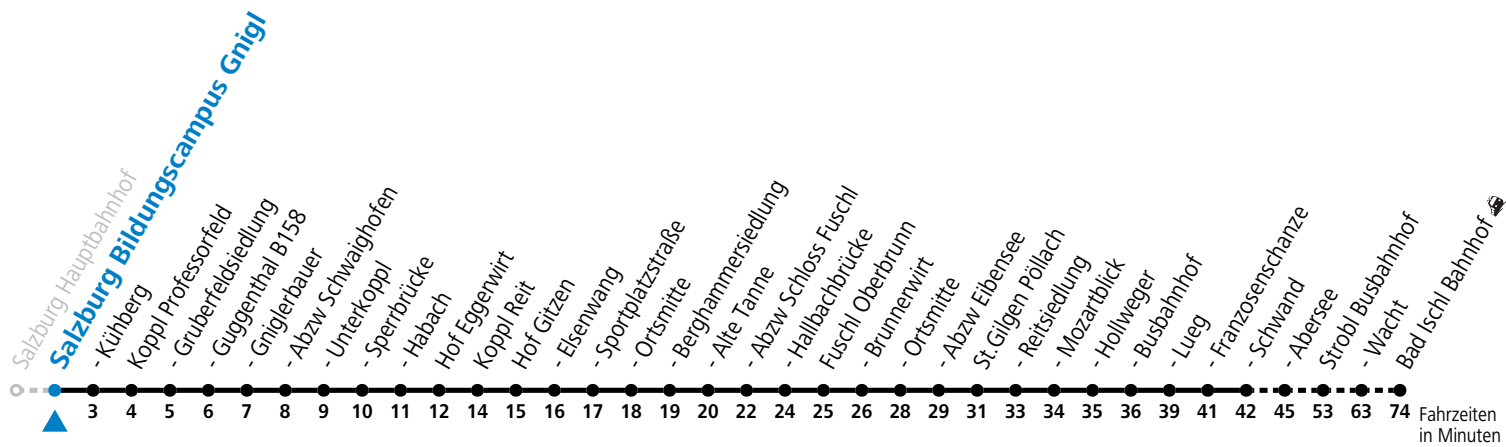

a = bis St. Gilgen Busbahnhof

**Am 24.12. und 31.12. (sofern nicht Sonntag) gilt der Samstag-Fahrplan**

Ferien im Bundesland Salzburg: 24.12.2022 bis 06.01.2023, 13. bis 19.02., 01. bis 10.04., 08.07. bis 10.09., 24.09. und 26.10. bis 02.11.2023 (Vorbehaltlich Änderungen durch die Schulbehörde)

Ferien im Bundesland Oberösterreich: 24.12.2022 bis 06.01.2023, 20. bis 24.02., 01. bis 10.04., 04.05., 08.07. bis 10.09. und 26.10. bis 02.11.2023 (Vorbehaltlich Änderungen durch die Schulbehörde)

Auf Grund der Linienlänge können nicht alle bedienten Zwischenhalte im Linienverlauf dargestellt werden. Alle Details siehe Linienfahrplan unter [www.salzburg-verkehr.at](http://www.salzburg-verkehr.at)