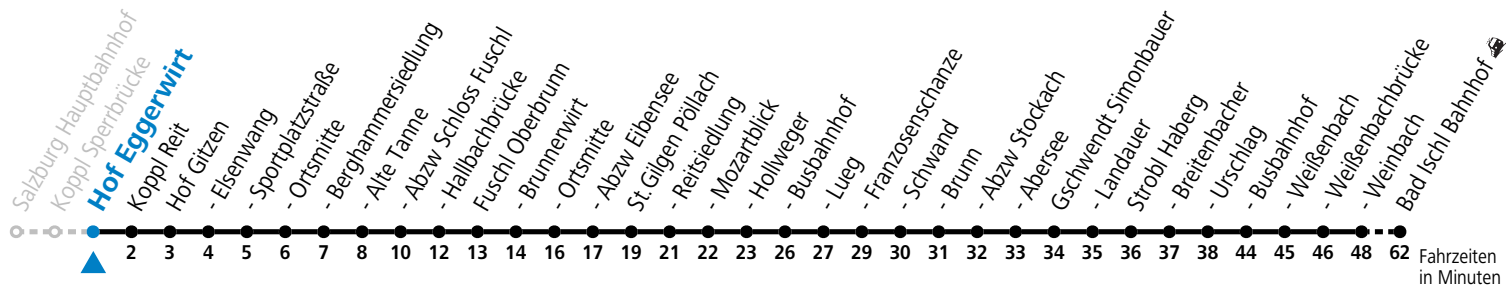

gültig ab 11.12.2022.

Alle Angaben ohne Gewähr.

Montag - Freitag				Samstag				Sonn- und Feiertag			
5	46			5	46						
6	19	38	52^c_{as}	6	35			6	35		
7	10	40		7	10	40		7	10	40	
8	10	40		8	10	40		8	10	40	
9	10	40		9	10	40		9	10	40	
10	10	40		10	10	40		10	10	40	
11	10	40		11	10	40		11	10	40	
12	10	40		12	10	40		12	10	40	
13	10	40		13	10	40		13	10	40	
14	10	40		14	10	40		14	10	40	
15	10	40		15	10	40		15	10	40	
16	10	30^b	40	16	10	40		16	10	40	
17	10	30^b	40	17	10	40		17	10	40	
18	08	38		18	08	38		18	08	38	
19	08	38		19	08	38		19	08	38	
20	05	35		20	05	35		20	05	35	
21	35			21	35			21	35		
22	35			22	35						
23	35			23	35			23	35		

S = nur Montag bis Freitag, wenn Schultag in Salzburg   a = bis Hof Ortsmitte   b = bis St. Gilgen Busbahnhof   c = Fahrt der Linie 152

Am 24.12. und 31.12. (sofern nicht Sonntag) gilt der Samstag-Fahrplan

Ferien im Bundesland Salzburg: 24.12.2022 bis 06.01.2023, 13. bis 19.02., 01. bis 10.04., 08.07. bis 10.09., 24.09. und 26.10. bis 02.11.2023 (Vorbehaltlich Änderungen durch die Schulbehörde)

Ferien im Bundesland Oberösterreich: 24.12.2022 bis 06.01.2023, 20. bis 24.02., 01. bis 10.04., 04.05., 08.07. bis 10.09. und 26.10. bis 02.11.2023 (Vorbehaltlich Änderungen durch die Schulbehörde)

Auf Grund der Linienlänge können nicht alle bedienten Zwischenhalte im Linienverlauf dargestellt werden. Alle Details siehe Linienfahrplan unter www.salzburg-verkehr.at