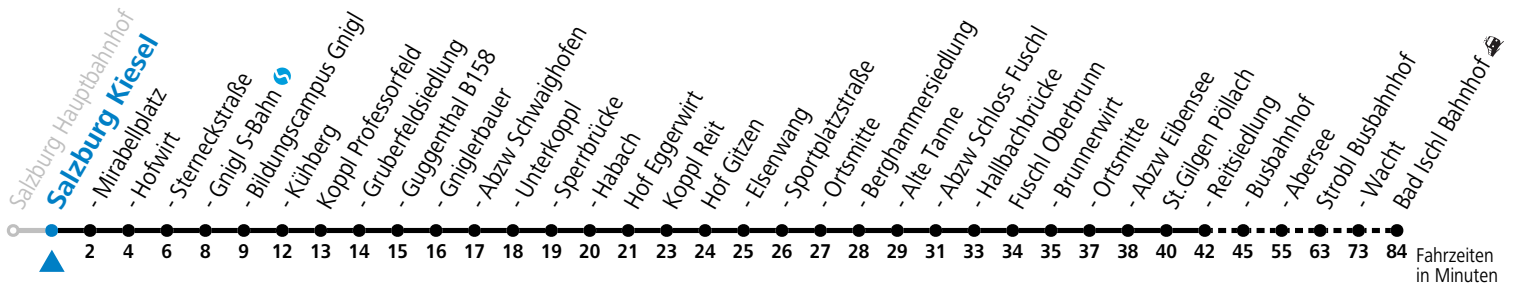

a = bis St. Gilgen Busbahnhof

**Am 24.12. und 31.12. (sofern nicht Sonntag) gilt der Samstag-Fahrplan**

Ferien im Bundesland Salzburg: 24.12.2022 bis 06.01.2023, 13. bis 19.02., 01. bis 10.04., 08.07. bis 10.09., 24.09. und 26.10. bis 02.11.2023 (Vorbehaltlich Änderungen durch die Schulbehörde)

Ferien im Bundesland Oberösterreich: 24.12.2022 bis 06.01.2023, 20. bis 24.02., 01. bis 10.04., 04.05., 08.07. bis 10.09. und 26.10. bis 02.11.2023 (Vorbehaltlich Änderungen durch die Schulbehörde)

Auf Grund der Linienlänge können nicht alle bedienten Zwischenhalte im Linienverlauf dargestellt werden. Alle Details siehe Linienfahrplan unter [www.salzburg-verkehr.at](http://www.salzburg-verkehr.at)