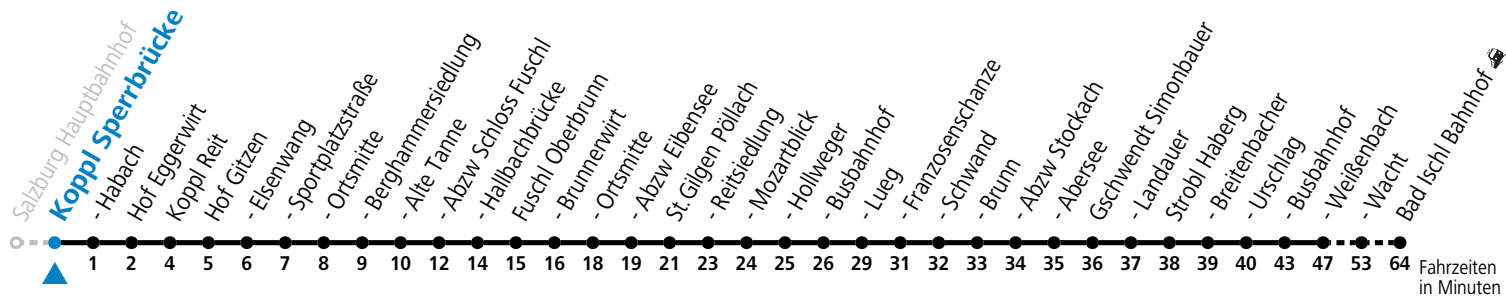

gültig ab 11.12.2022.

Alle Angaben ohne Gewähr.

Montag - Freitag		Samstag		Sonn- und Feiertag	
5	44	5	44		
6	17 36	6	33	6	33
7	08 38	7	08 38	7	08 38
8	08 38	8	08 38	8	08 38
9	08 38	9	08 38	9	08 38
10	08 38	10	08 38	10	08 38
11	08 38	11	08 38	11	08 38
12	08 38	12	08 38	12	08 38
13	08 38	13	08 38	13	08 38
14	08 38	14	08 38	14	08 38
15	08 38	15	08 38	15	08 38
16	08 28_a 38	16	08 38	16	08 38
17	08 28_a 38	17	08 38	17	08 38
18	06 36	18	06 36	18	06 36
19	06 36	19	06 36	19	06 36
20	03 33	20	03 33	20	03 33
21	33	21	33	21	33
22	33	22	33		
23	33	23	33	23	33

a = bis St. Gilgen Busbahnhof

Am 24.12. und 31.12. (sofern nicht Sonntag) gilt der Samstag-Fahrplan

Ferien im Bundesland Salzburg: 24.12.2022 bis 06.01.2023, 13. bis 19.02., 01. bis 10.04., 08.07. bis 10.09., 24.09. und 26.10. bis 02.11.2023 (Vorbehaltlich Änderungen durch die Schulbehörde)

Ferien im Bundesland Oberösterreich: 24.12.2022 bis 06.01.2023, 20. bis 24.02., 01. bis 10.04., 04.05., 08.07. bis 10.09. und 26.10. bis 02.11.2023 (Vorbehaltlich Änderungen durch die Schulbehörde)

Auf Grund der Linienlänge können nicht alle bedienten Zwischenhalte im Linienvverlauf dargestellt werden. Alle Details siehe Liniensfahrplan unter www.salzburg-verkehr.at