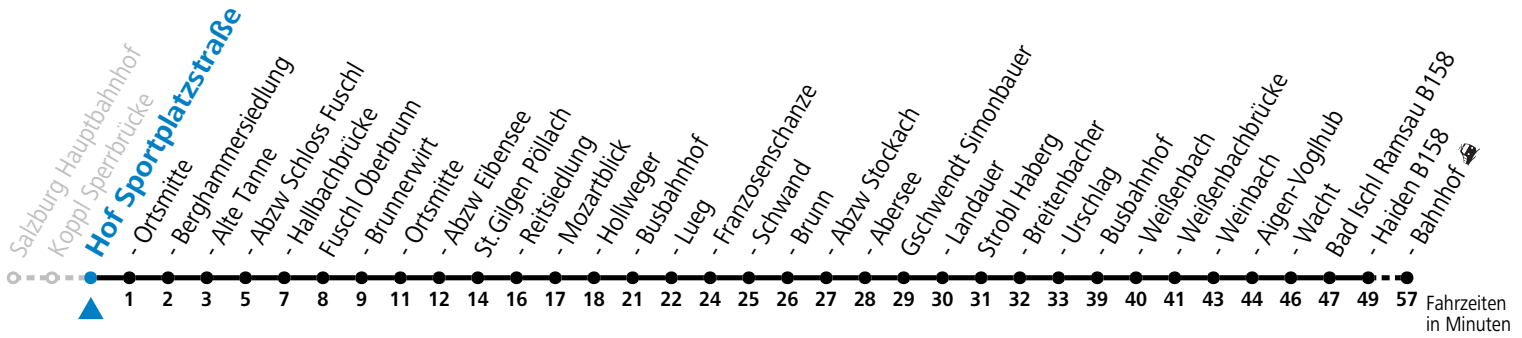

gültig ab 11.12.2022.

Alle Angaben ohne Gewähr.

Montag - Freitag				Samstag				Sonn- und Feiertag			
5	51			5	51						
6	24	43	56^c_{as}	6	40			6	40		
7	15	45		7	15	45		7	15	45	
8	15	45		8	15	45		8	15	45	
9	15	45		9	15	45		9	15	45	
10	15	45		10	15	45		10	15	45	
11	15	45		11	15	45		11	15	45	
12	15	45		12	15	45		12	15	45	
13	15	45		13	15	45		13	15	45	
14	15	45		14	15	45		14	15	45	
15	15	45		15	15	45		15	15	45	
16	15	35_b	45	16	15	45		16	15	45	
17	15	35_b	45	17	15	45		17	15	45	
18	13	43		18	13	43		18	13	43	
19	13	43		19	13	43		19	13	43	
20	10	40		20	10	40		20	10	40	
21	40			21	40			21	40		
22	40			22	40						
23	40			23	40			23	40		

S = nur Montag bis Freitag, wenn Schultag in Salzburg   a = bis Hof Ortsmitte   b = bis St. Gilgen Busbahnhof   c = Fahrt der Linie 152

Am 24.12. und 31.12. (sofern nicht Sonntag) gilt der Samstag-Fahrplan

Ferien im Bundesland Salzburg: 24.12.2022 bis 06.01.2023, 13. bis 19.02., 01. bis 10.04., 08.07. bis 10.09., 24.09. und 26.10. bis 02.11.2023 (Vorbehaltlich Änderungen durch die Schulbehörde)

Ferien im Bundesland Oberösterreich: 24.12.2022 bis 06.01.2023, 20. bis 24.02., 01. bis 10.04., 04.05., 08.07. bis 10.09. und 26.10. bis 02.11.2023 (Vorbehaltlich Änderungen durch die Schulbehörde)

Auf Grund der Linienlänge können nicht alle bedienten Zwischenhalte im Linienvverlauf dargestellt werden. Alle Details siehe Linienfahrplan unter www.salzburg-verkehr.at