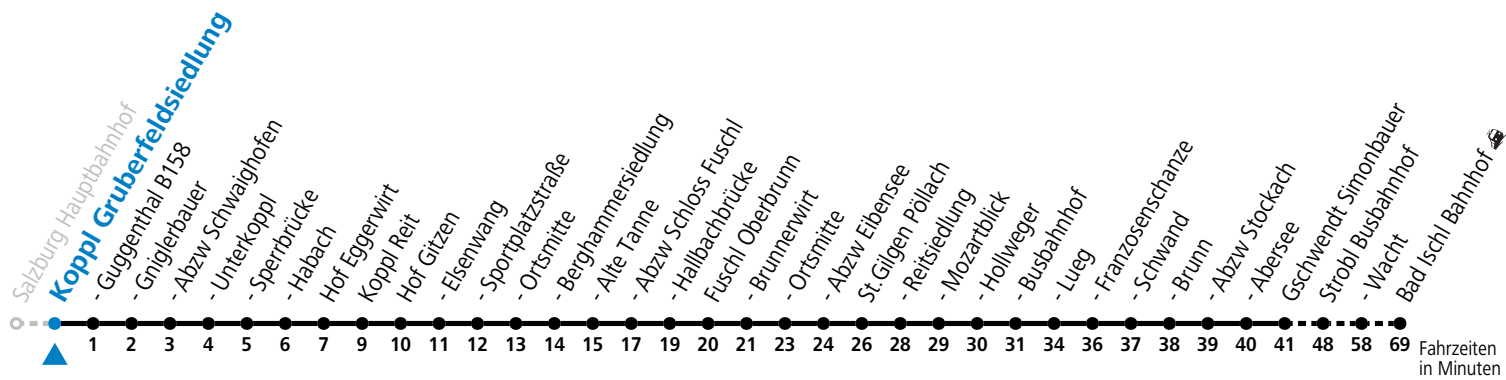

gültig ab 11.12.2022.

Alle Angaben ohne Gewähr.

Montag - Freitag				Samstag				Sonn- und Feiertag			
5	39			5	39						
6	12	31		6	28			6	28		
7	03	33		7	03	33		7	03	33	
8	03	33		8	03	33		8	03	33	
9	03	33		9	03	33		9	03	33	
10	03	33		10	03	33		10	03	33	
11	03	33		11	03	33		11	03	33	
12	03	33		12	03	33		12	03	33	
13	03	33		13	03	33		13	03	33	
14	03	33		14	03	33		14	03	33	
15	03	33		15	03	33		15	03	33	
16	03	23_a	33	16	03	33		16	03	33	
17	03	23_a	33	17	03	33		17	03	33	
18	01	31		18	01	31		18	01	31	
19	01	31	58	19	01	31	58	19	01	31	58
20	28			20	28			20	28		
21	28			21	28			21	28		
22	28			22	28						
23	28			23	28			23	28		

a = bis St. Gilgen Busbahnhof

Am 24.12. und 31.12. (sofern nicht Sonntag) gilt der Samstag-Fahrplan

Ferien im Bundesland Salzburg: 24.12.2022 bis 06.01.2023, 13. bis 19.02., 01. bis 10.04., 08.07. bis 10.09., 24.09. und 26.10. bis 02.11.2023 (Vorbehaltlich Änderungen durch die Schulbehörde)

Ferien im Bundesland Oberösterreich: 24.12.2022 bis 06.01.2023, 20. bis 24.02., 01. bis 10.04., 04.05., 08.07. bis 10.09. und 26.10. bis 02.11.2023 (Vorbehaltlich Änderungen durch die Schulbehörde)

Auf Grund der Linienlänge können nicht alle bedienten Zwischenhalte im Linienverlauf dargestellt werden. Alle Details siehe Linienfahrplan unter www.salzburg-verkehr.at