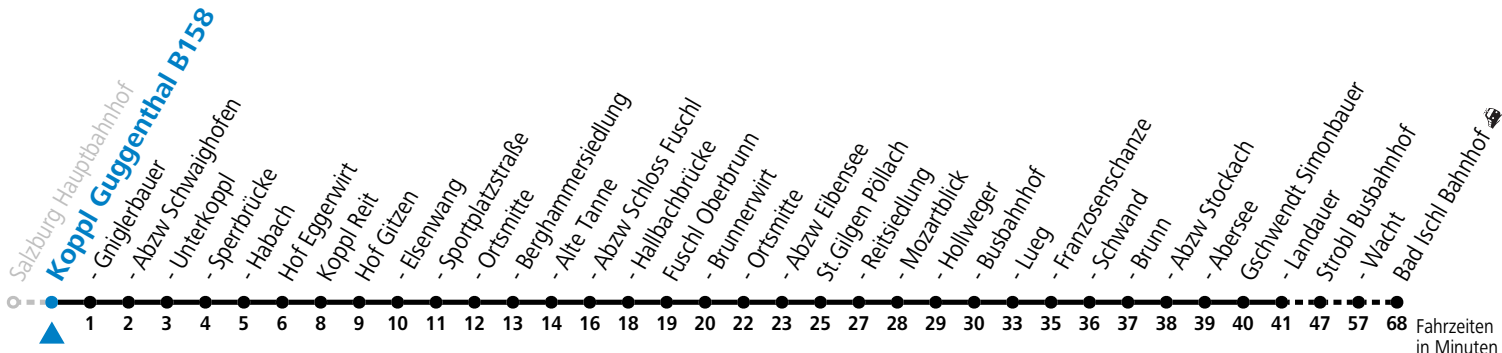

gültig ab 11.12.2022.

Alle Angaben ohne Gewähr.

Montag - Freitag				Samstag				Sonn- und Feiertag			
5	40			5	40						
6	13	32		6	29			6	29		
7	04	34		7	04	34		7	04	34	
8	04	34		8	04	34		8	04	34	
9	04	34		9	04	34		9	04	34	
10	04	34		10	04	34		10	04	34	
11	04	34		11	04	34		11	04	34	
12	04	34		12	04	34		12	04	34	
13	04	34		13	04	34		13	04	34	
14	04	34		14	04	34		14	04	34	
15	04	34		15	04	34		15	04	34	
16	04	24_a	34	16	04	34		16	04	34	
17	04	24_a	34	17	04	34		17	04	34	
18	02	32		18	02	32		18	02	32	
19	02	32	59	19	02	32	59	19	02	32	59
20	29			20	29			20	29		
21	29			21	29			21	29		
22	29			22	29						
23	29			23	29			23	29		

a = bis St. Gilgen Busbahnhof

Am 24.12. und 31.12. (sofern nicht Sonntag) gilt der Samstag-Fahrplan

Ferien im Bundesland Salzburg: 24.12.2022 bis 06.01.2023, 13. bis 19.02., 01. bis 10.04., 08.07. bis 10.09., 24.09. und 26.10. bis 02.11.2023 (Vorbehaltlich Änderungen durch die Schulbehörde)
Ferien im Bundesland Oberösterreich: 24.12.2022 bis 06.01.2023, 20. bis 24.02., 01. bis 10.04., 04.05., 08.07. bis 10.09. und 26.10. bis 02.11.2023 (Vorbehaltlich Änderungen durch die Schulbehörde)
Auf Grund der Linienlänge können nicht alle bedienten Zwischenhalte im Linienverlauf dargestellt werden. Alle Details siehe Linienfahrplan unter www.salzburg-verkehr.at