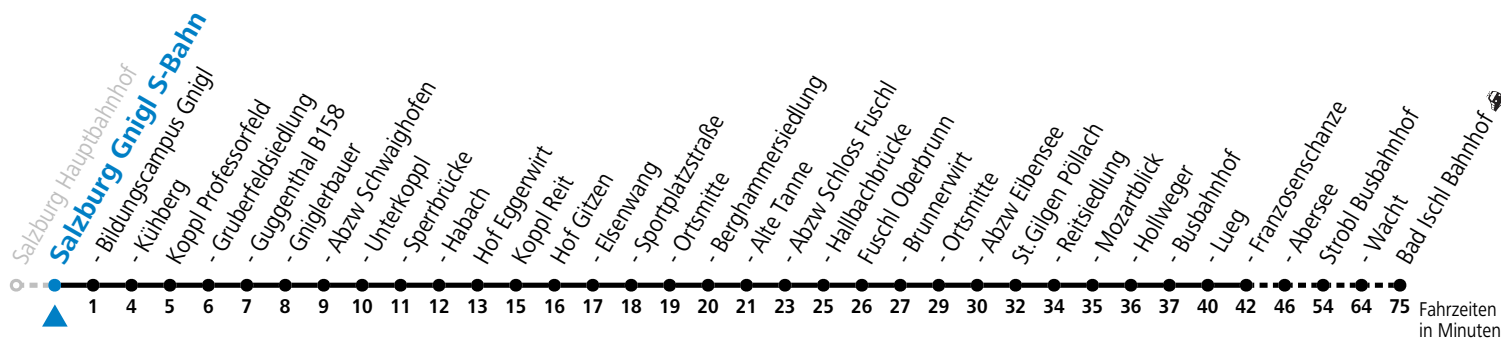

a = bis St. Gilgen Busbahnhof

**Am 24.12. und 31.12. (sofern nicht Sonntag) gilt der Samstag-Fahrplan**

Ferien im Bundesland Salzburg: 24.12.2022 bis 06.01.2023, 13. bis 19.02., 01. bis 10.04., 08.07. bis 10.09., 24.09. und 26.10. bis 02.11.2023 (Vorbehaltlich Änderungen durch die Schulbehörde)

Ferien im Bundesland Oberösterreich: 24.12.2022 bis 06.01.2023, 20. bis 24.02., 01. bis 10.04., 04.05., 08.07. bis 10.09. und 26.10. bis 02.11.2023 (Vorbehaltlich Änderungen durch die Schulbehörde)

Auf Grund der Linienlänge können nicht alle bedienten Zwischenhalte im Linienverlauf dargestellt werden. Alle Details siehe Linienfahrplan unter [www.salzburg-verkehr.at](http://www.salzburg-verkehr.at)