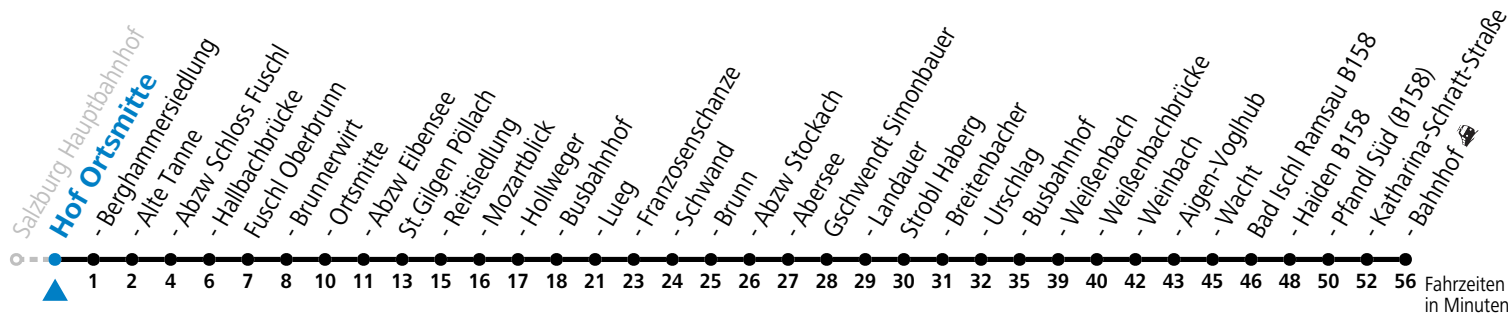

gültig ab 11.12.2022.

Alle Angaben ohne Gewähr.

Montag - Freitag		Samstag		Sonn- und Feiertag	
5	52	5	52		
6	25 44	6	41	6	41
7	16 46	7	16 46	7	16 46
8	16 46	8	16 46	8	16 46
9	16 46	9	16 46	9	16 46
10	16 46	10	16 46	10	16 46
11	16 46	11	16 46	11	16 46
12	16 46	12	16 46	12	16 46
13	16 46	13	16 46	13	16 46
14	16 46	14	16 46	14	16 46
15	16 46	15	16 46	15	16 46
16	16 36_a 46	16	16 46	16	16 46
17	16 36_a 46	17	16 46	17	16 46
18	14 44	18	14 44	18	14 44
19	14 44	19	14 44	19	14 44
20	11 41	20	11 41	20	11 41
21	41	21	41	21	41
22	41	22	41		
23	41	23	41	23	41

a = bis St.Gilgen Busbahnhof

Am 24.12. und 31.12. (sofern nicht Sonntag) gilt der Samstag-Fahrplan

Ferien im Bundesland Salzburg: 24.12.2022 bis 06.01.2023, 13. bis 19.02., 01. bis 10.04., 08.07. bis 10.09., 24.09. und 26.10. bis 02.11.2023 (Vorbehaltlich Änderungen durch die Schulbehörde)

Ferien im Bundesland Oberösterreich: 24.12.2022 bis 06.01.2023, 20. bis 24.02., 01. bis 10.04., 04.05., 08.07. bis 10.09. und 26.10. bis 02.11.2023 (Vorbehaltlich Änderungen durch die Schulbehörde)