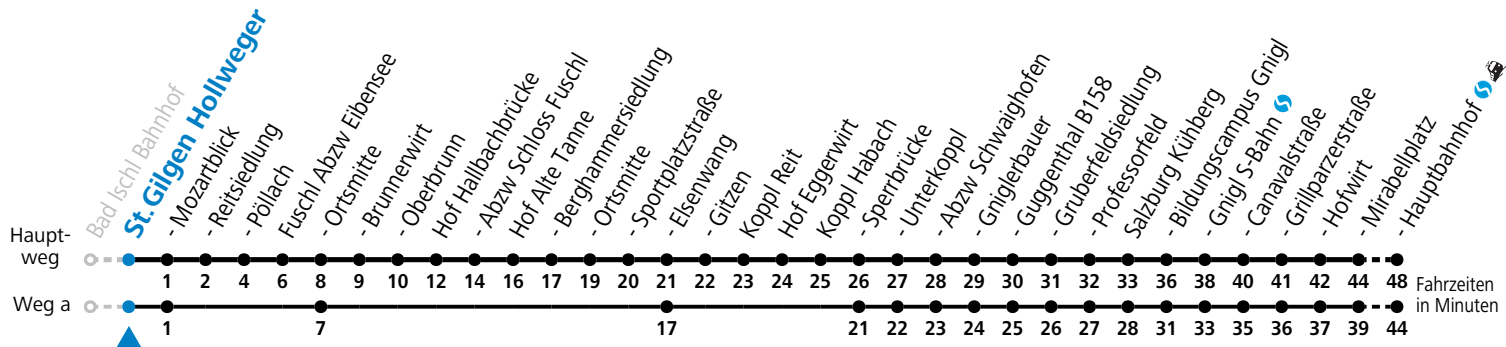

gültig ab 11.12.2022.

Alle Angaben ohne Gewähr.

Montag - Freitag					Samstag			Sonn- und Feiertag					
5	06	29	51	59	5	29							
6	16_a	17_S	32_a	33	46_S	47	6	13	56	6	56		
7	01	22	35		7	35							
8	05	35			8	35				8	05		
9	05	35			9	35				9	05	35	
10	05	35			10	05	35			10	05	35	
11	05	35			11	05	35			11	05	35	
12	05	35			12	05	35			12	05	35	
13	05	35			13	05	35			13	05	35	
14	05	35			14	05	35			14	05	35	
15	05	35			15	05	35			15	05	35	
16	05	35			16	05	35			16	05	35	
17	05	35			17	05	35			17	05	35	
18	05	28	58		18	05	28	58		18	05	28	58
19	28	58			19	28	58			19	28	58	
20	26	56			20	26	56			20	26	56	
21	56				21	26	56			21	26	56	
					22	56							

S = nur Montag bis Freitag, wenn Schultag in Salzburg   a = fährt Weg a

Am 24.12. und 31.12. (sofern nicht Sonntag) gilt der Samstag-Fahrplan

Ferien im Bundesland Salzburg: 24.12.2022 bis 06.01.2023, 13. bis 19.02., 01. bis 10.04., 08.07. bis 10.09., 24.09. und 26.10. bis 02.11.2023 (Vorbehaltlich Änderungen durch die Schulbehörde)

Ferien im Bundesland Oberösterreich: 24.12.2022 bis 06.01.2023, 20. bis 24.02., 01. bis 10.04., 04.05., 08.07. bis 10.09. und 26.10. bis 02.11.2023 (Vorbehaltlich Änderungen durch die Schulbehörde)

Auf Grund der Linienlänge können nicht alle bedienten Zwischenhalte im Linienverlauf dargestellt werden. Alle Details siehe Linienfahrplan unter www.salzburg-verkehr.at