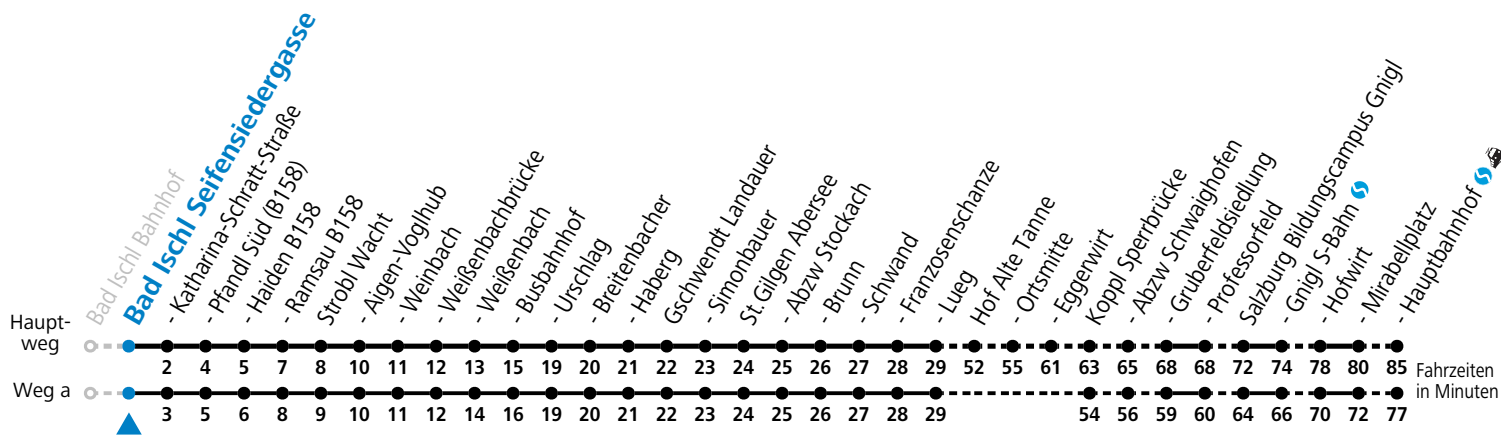

gültig ab 11.12.2022.

Alle Angaben ohne Gewähr.

Montag - Freitag		Samstag		Sonn- und Feiertag	
4	59	4	59		
5	27 43_a 59_S 59_F	5	43		
6	13_a 13_F 48	6	26 56	6	26
7	26 56	7	56	7	26
8	26 56	8	56	8	26 56
9	26 56	9	26 56	9	26 56
10	26 56	10	26 56	10	26 56
11	26 56	11	26 56	11	26 56
12	26 56	12	26 56	12	26 56
13	26 56	13	26 56	13	26 56
14	26 56	14	26 56	14	26 56
15	26 56	15	26 56	15	26 56
16	26 56	16	26 56	16	26 56
17	26 56	17	26 56	17	26 56
18	26 56	18	26 56	18	26 56
19	26 56	19	26 56	19	26 56
20	26	20	26 56	20	26 56
21	26	21	26	21	26
		22	26		

F = nur Montag bis Freitag, wenn schulfreier Werktag in Salzburg   S = nur Montag bis Freitag, wenn Schultag in Salzburg   a = fährt Weg a

Am 24.12. und 31.12. (sofern nicht Sonntag) gilt der Samstag-Fahrplan

Ferien im Bundesland Salzburg: 24.12.2022 bis 06.01.2023, 13. bis 19.02., 01. bis 10.04., 08.07. bis 10.09., 24.09. und 26.10. bis 02.11.2023 (Vorbehaltlich Änderungen durch die Schulbehörde)

Ferien im Bundesland Oberösterreich: 24.12.2022 bis 06.01.2023, 20. bis 24.02., 01. bis 10.04., 04.05., 08.07. bis 10.09. und 26.10. bis 02.11.2023 (Vorbehaltlich Änderungen durch die Schulbehörde)

Auf Grund der Linienlänge können nicht alle bedienten Zwischenhalte im Linienvverlauf dargestellt werden. Alle Details siehe Liniensfahrplan unter www.salzburg-verkehr.at