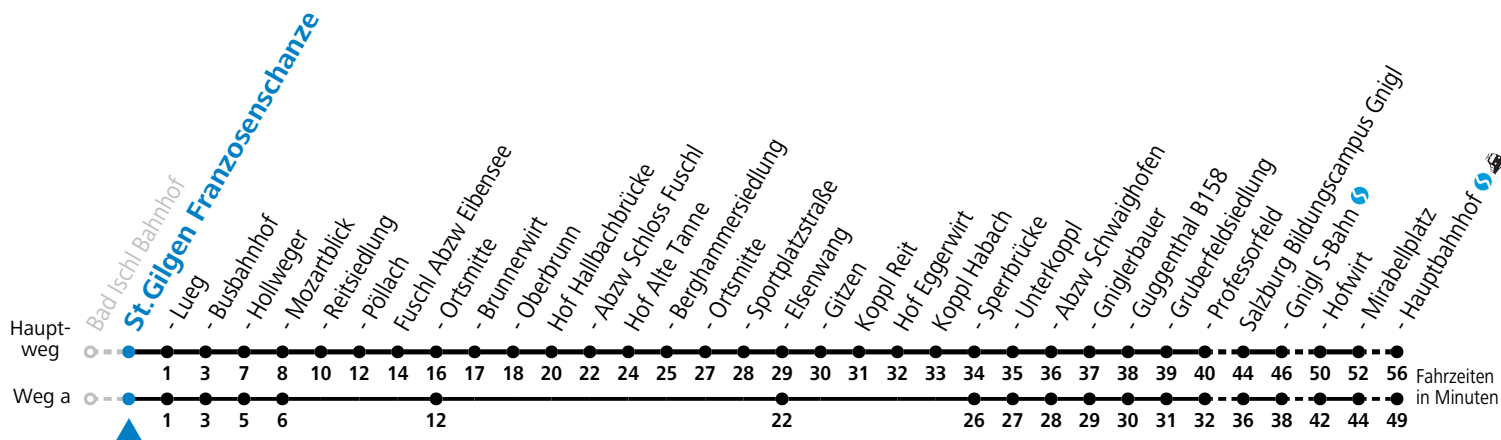

gültig ab 11.12.2022.

Alle Angaben ohne Gewähr.

Montag - Freitag			Samstag			Sonn- und Feiertag		
5	24	53	5	24				
6	11_a	27_a^S 27_F	6	08	51	6	51	
7	16	56	7	26		7	56	
8	26	56	8	26		8	56	
9	26	56	9	26	56	9	26	56
10	26	56	10	26	56	10	26	56
11	26	56	11	26	56	11	26	56
12	26	56	12	26	56	12	26	56
13	26	56	13	26	56	13	26	56
14	26	56	14	26	56	14	26	56
15	26	56	15	26	56	15	26	56
16	26	56	16	26	56	16	26	56
17	26	56	17	26	56	17	26	56
18	22	52	18	22	52	18	22	52
19	22	52	19	22	52	19	22	52
20	21	51	20	21	51	20	21	51
21	51		21	21	51	21	21	51
			22	51				

F = nur Montag bis Freitag, wenn schulfreier Werktag in Salzburg   S = nur Montag bis Freitag, wenn Schultag in Salzburg   a = fährt Weg a

Am 24.12. und 31.12. (sofern nicht Sonntag) gilt der Samstag-Fahrplan

Ferien im Bundesland Salzburg: 24.12.2022 bis 06.01.2023, 13. bis 19.02., 01. bis 10.04., 08.07. bis 10.09., 24.09. und 26.10. bis 02.11.2023 (Vorbehaltlich Änderungen durch die Schulbehörde)

Ferien im Bundesland Oberösterreich: 24.12.2022 bis 06.01.2023, 20. bis 24.02., 01. bis 10.04., 04.05., 08.07. bis 10.09. und 26.10. bis 02.11.2023 (Vorbehaltlich Änderungen durch die Schulbehörde)

Auf Grund der Linienlänge können nicht alle bedienten Zwischenhalte im Linienvverlauf dargestellt werden. Alle Details siehe Liniensfahrplan unter www.salzburg-verkehr.at