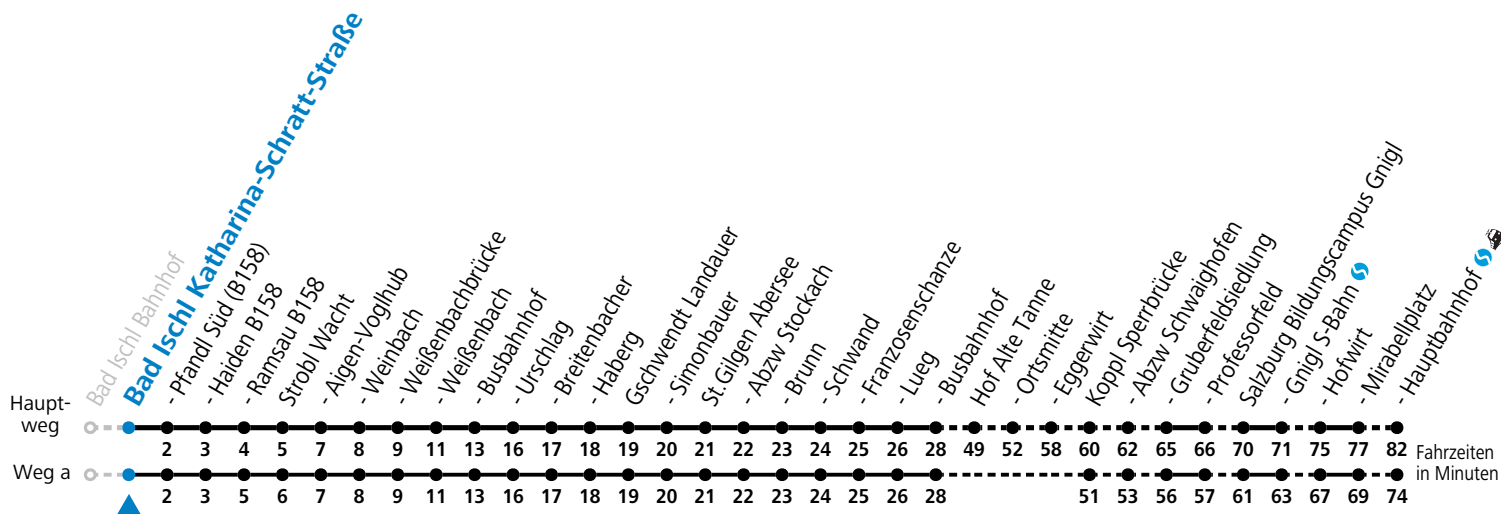

gültig ab 11.12.2022.

Alle Angaben ohne Gewähr.

Montag - Freitag				Samstag			Sonn- und Feiertag		
5	01	29	46_a	5	01	45	6	28	
6	02_a^S	02_F	16_a^S 16_F 51	6	28	59	6	28	
7	29	59		7	59		7	29	
8	29	59		8	59		8	29	59
9	29	59		9	29	59	9	29	59
10	29	59		10	29	59	10	29	59
11	29	59		11	29	59	11	29	59
12	29	59		12	29	59	12	29	59
13	29	59		13	29	59	13	29	59
14	29	59		14	29	59	14	29	59
15	29	59		15	29	59	15	29	59
16	29	59		16	29	59	16	29	59
17	29	58		17	29	58	17	29	58
18	28	58		18	28	58	18	28	58
19	28	58		19	28	58	19	28	58
20	28			20	28	58	20	28	58
21	28			21	28		21	28	
				22	28				

F = nur Montag bis Freitag, wenn schulfreier Werktag in Salzburg   S = nur Montag bis Freitag, wenn Schultag in Salzburg   a = fährt Weg a

Am 24.12. und 31.12. (sofern nicht Sonntag) gilt der Samstag-Fahrplan

Ferien im Bundesland Salzburg: 24.12.2022 bis 06.01.2023, 13. bis 19.02., 01. bis 10.04., 08.07. bis 10.09., 24.09. und 26.10. bis 02.11.2023 (Vorbehaltlich Änderungen durch die Schulbehörde)

Ferien im Bundesland Oberösterreich: 24.12.2022 bis 06.01.2023, 20. bis 24.02., 01. bis 10.04., 04.05., 08.07. bis 10.09. und 26.10. bis 02.11.2023 (Vorbehaltlich Änderungen durch die Schulbehörde)

Auf Grund der Linienlänge können nicht alle bedienten Zwischenhalte im Linienvverlauf dargestellt werden. Alle Details siehe Liniensfahrplan unter www.salzburg-verkehr.at