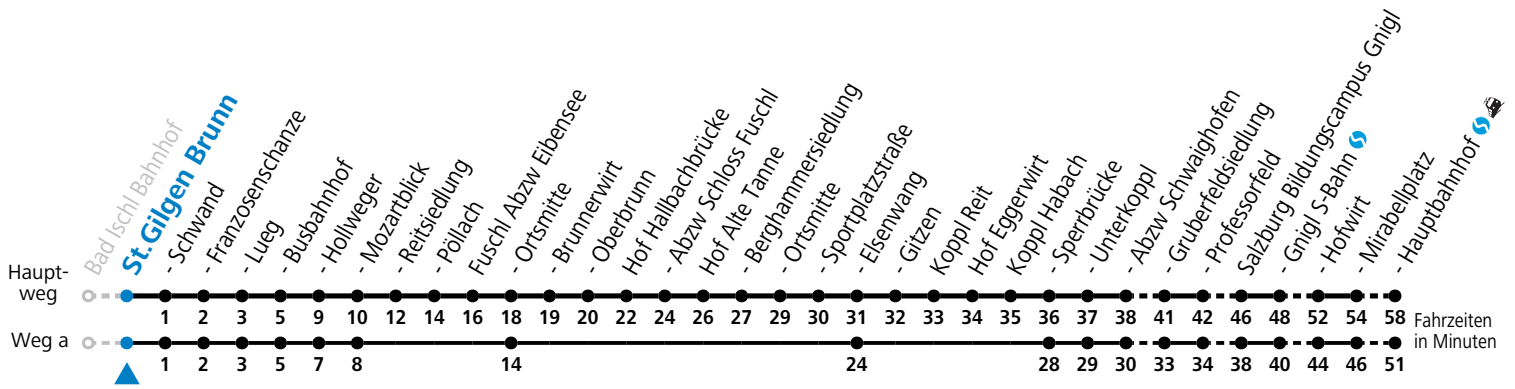

gültig ab 11.12.2022.

Alle Angaben ohne Gewähr.

Montag - Freitag			Samstag			Sonn- und Feiertag		
5	22	51	5	22				
6	09_a	25_a^S 25_F 39_a^S 39_F	6	06	49	6	49	
7	14	54	7	24		7	54	
8	24	54	8	24		8	54	
9	24	54	9	24	54	9	24	54
10	24	54	10	24	54	10	24	54
11	24	54	11	24	54	11	24	54
12	24	54	12	24	54	12	24	54
13	24	54	13	24	54	13	24	54
14	24	54	14	24	54	14	24	54
15	24	54	15	24	54	15	24	54
16	24	54	16	24	54	16	24	54
17	24	54	17	24	54	17	24	54
18	20	50	18	20	50	18	20	50
19	20	50	19	20	50	19	20	50
20	19	49	20	19	49	20	19	49
21	49		21	19	49	21	19	49
			22	49				

F = nur Montag bis Freitag, wenn schulfreier Werktag in Salzburg   S = nur Montag bis Freitag, wenn Schultag in Salzburg   a = fährt Weg a

Am 24.12. und 31.12. (sofern nicht Sonntag) gilt der Samstag-Fahrplan

Ferien im Bundesland Salzburg: 24.12.2022 bis 06.01.2023, 13. bis 19.02., 01. bis 10.04., 08.07. bis 10.09., 24.09. und 26.10. bis 02.11.2023 (Vorbehaltlich Änderungen durch die Schulbehörde)

Ferien im Bundesland Oberösterreich: 24.12.2022 bis 06.01.2023, 20. bis 24.02., 01. bis 10.04., 04.05., 08.07. bis 10.09. und 26.10. bis 02.11.2023 (Vorbehaltlich Änderungen durch die Schulbehörde)

Auf Grund der Linienlänge können nicht alle bedienten Zwischenhalte im Linienverlauf dargestellt werden. Alle Details siehe Linienfahrplan unter www.salzburg-verkehr.at