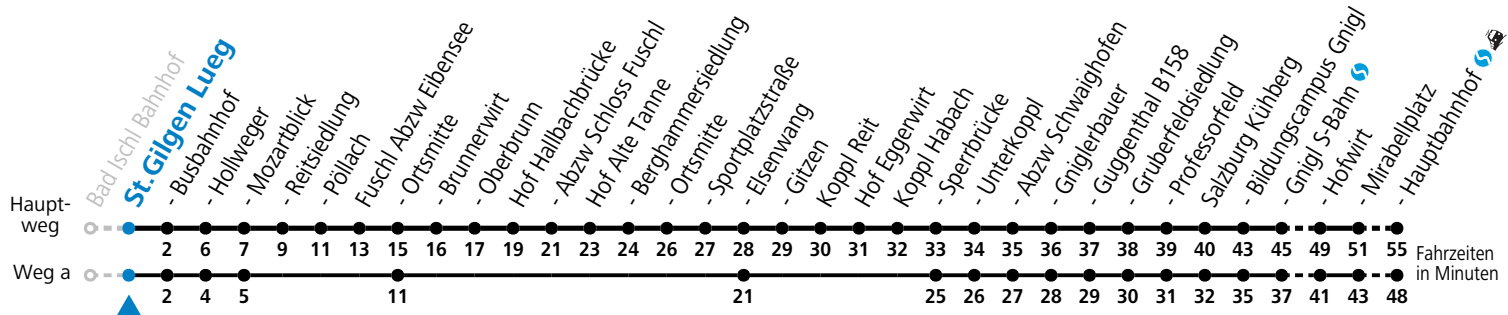

gültig ab 11.12.2022.

Alle Angaben ohne Gewähr.

Montag - Freitag				Samstag		Sonn- und Feiertag			
5	25	54		5	25				
6	12_a	28_a^S	28_F	42_a^S	42_F	6	52		
7	17	57		7	27	7	57		
8	27	57		8	27	8	57		
9	27	57		9	27	57	9	27	57
10	27	57		10	27	57	10	27	57
11	27	57		11	27	57	11	27	57
12	27	57		12	27	57	12	27	57
13	27	57		13	27	57	13	27	57
14	27	57		14	27	57	14	27	57
15	27	57		15	27	57	15	27	57
16	27	57		16	27	57	16	27	57
17	27	57		17	27	57	17	27	57
18	23	53		18	23	53	18	23	53
19	23	53		19	23	53	19	23	53
20	22	52		20	22	52	20	22	52
21	52			21	22	52	21	22	52
				22	52				

F = nur Montag bis Freitag, wenn schulfreier Werktag in Salzburg   S = nur Montag bis Freitag, wenn Schultag in Salzburg   a = fährt Weg a

Am 24.12. und 31.12. (sofern nicht Sonntag) gilt der Samstag-Fahrplan

Ferien im Bundesland Salzburg: 24.12.2022 bis 06.01.2023, 13. bis 19.02., 01. bis 10.04., 08.07. bis 10.09., 24.09. und 26.10. bis 02.11.2023 (Vorbehaltlich Änderungen durch die Schulbehörde)

Ferien im Bundesland Oberösterreich: 24.12.2022 bis 06.01.2023, 20. bis 24.02., 01. bis 10.04., 04.05., 08.07. bis 10.09. und 26.10. bis 02.11.2023 (Vorbehaltlich Änderungen durch die Schulbehörde)

Auf Grund der Linienlänge können nicht alle bedienten Zwischenhalte im Linienverlauf dargestellt werden. Alle Details siehe Linienfahrplan unter www.salzburg-verkehr.at