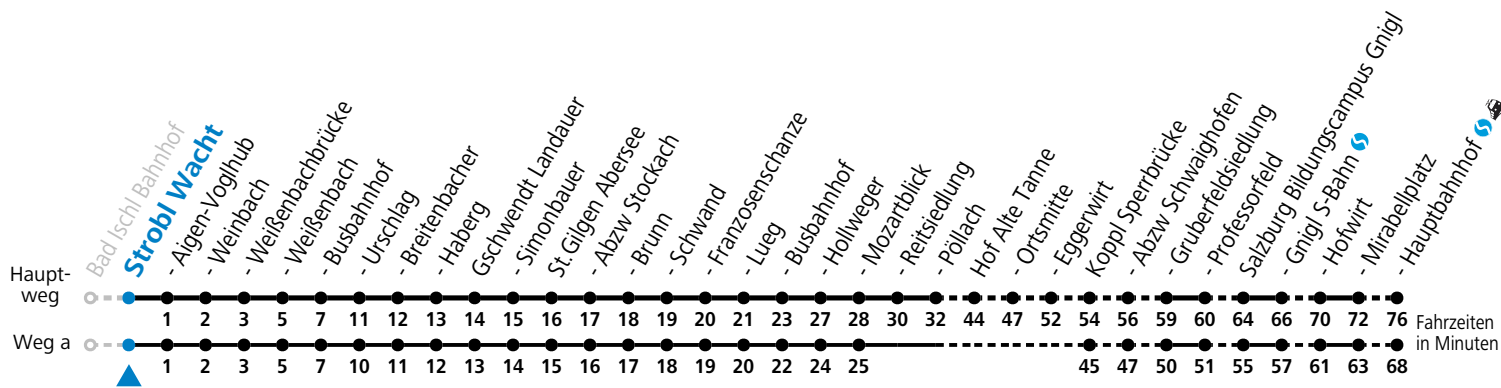

gültig ab 11.12.2022.

Alle Angaben ohne Gewähr.

Montag - Freitag				Samstag			Sonn- und Feiertag		
5	06	35	52_a	5	06	50			
6	08_a^S	08_F	22_a^S 22_F 57	6	33		6	33	
7	35			7	05		7	35	
8	05	35		8	05		8	35	
9	05	35		9	05	35	9	05	35
10	05	35		10	05	35	10	05	35
11	05	35		11	05	35	11	05	35
12	05	35		12	05	35	12	05	35
13	05	35		13	05	35	13	05	35
14	05	35		14	05	35	14	05	35
15	05	35		15	05	35	15	05	35
16	05	35		16	05	35	16	05	35
17	05	35		17	05	35	17	05	35
18	04	34		18	04	34	18	04	34
19	04	34		19	04	34	19	04	34
20	03	33		20	03	33	20	03	33
21	33			21	03	33	21	03	33
				22	33				

F = nur Montag bis Freitag, wenn schulfreier Werktag in Salzburg   S = nur Montag bis Freitag, wenn Schultag in Salzburg   a = fährt Weg a

Am 24.12. und 31.12. (sofern nicht Sonntag) gilt der Samstag-Fahrplan

Ferien im Bundesland Salzburg: 24.12.2022 bis 06.01.2023, 13. bis 19.02., 01. bis 10.04., 08.07. bis 10.09., 24.09. und 26.10. bis 02.11.2023 (Vorbehaltlich Änderungen durch die Schulbehörde)

Ferien im Bundesland Oberösterreich: 24.12.2022 bis 06.01.2023, 20. bis 24.02., 01. bis 10.04., 04.05., 08.07. bis 10.09. und 26.10. bis 02.11.2023 (Vorbehaltlich Änderungen durch die Schulbehörde)

Auf Grund der Linienlänge können nicht alle bedienten Zwischenhalte im Linienverlauf dargestellt werden. Alle Details siehe Linienfahrplan unter www.salzburg-verkehr.at