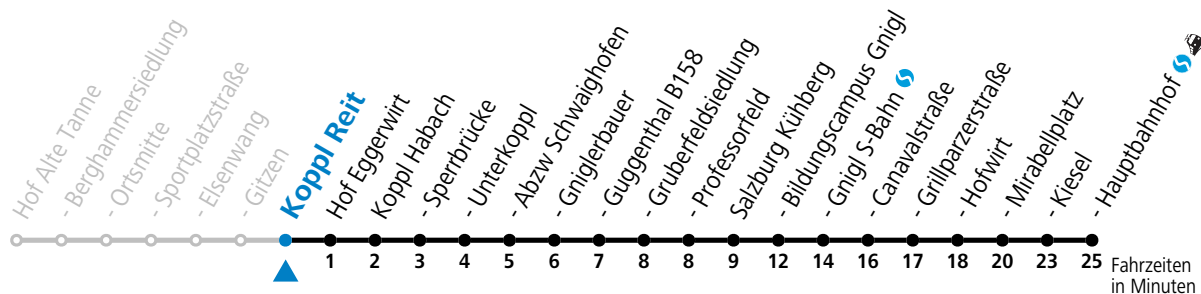

150 155 152 154

Gesamtangebot Hof - Salzburg Jahresfahrplan

gültig ab 11.12.2022.

Alle Angaben ohne Gewähr.

Montag - Freitag					Samstag					Sonn- und Feiertag				
5	26	49	58		5	49								
6	11	20	21	41_s 51 56 57	6	05	33	35						
7	05	11	25	30 46	7	15	16	45		7	16			
8	00	15	30	45	8	00	15	45		8	30			
9	00	15	30	45	9	00	15	45		9	30			
10	00	15	30	45	10	00	15	30	45	10	00	30		
11	00	15	30	45	11	00	15	30	45	11	00	30		
12	00	15	30	45	12	00	15	30	45	12	00	30		
13	00	15	30	45	13	00	15	30	45	13	00	30		
14	00	15	30	45	14	00	15	30	45	14	00	30		
15	00	15	30	45	15	00	15	30	45	15	00	30		
16	00	15	30	45	16	00	15	30	45	16	00	30		
17	00	15	30	45	17	00	15	30	45	17	00	30		
18	00	15	30	45 50	18	00	15	30	45 50	18	00	30	50	
19	06	20	36	50	19	06	20	36	50	19	20	50		
20	06	20	46		20	06	20	36	46	20	20	46		
21	16				21	16	46			21	16	46		
22	16				22	16				22	16			
					23	16								

S = nur Montag bis Freitag, wenn Schultag in Salzburg

Am 24.12. und 31.12. (sofern nicht Sonntag) gilt der Samstag-Fahrplan

Ferien im Bundesland Salzburg: 24.12.2022 bis 06.01.2023, 13. bis 19.02., 01. bis 10.04., 08.07. bis 10.09., 24.09. und 26.10. bis 02.11.2023 (Vorbehaltlich Änderungen durch die Schulbehörde)