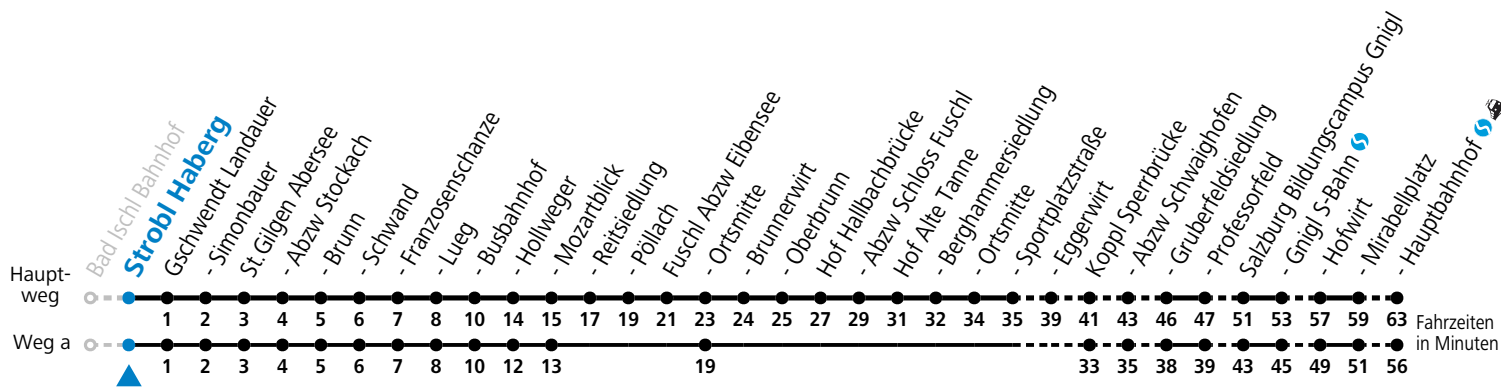

gültig ab 11.12.2022.

Alle Angaben ohne Gewähr.

Montag - Freitag			Samstag			Sonn- und Feiertag		
5	17	46	5	17				
6	04_a	20_a^S 20_F 34_a^S 34_F 57_b^C	6	01	44	6	44	
7	09	49	7	19		7	49	
8	19	49	8	19		8	49	
9	19	49	9	19	49	9	19	49
10	19	49	10	19	49	10	19	49
11	19	49	11	19	49	11	19	49
12	19	49	12	19	49	12	19	49
13	19	49	13	19	49	13	19	49
14	19	49	14	19	49	14	19	49
15	19	49	15	19	49	15	19	49
16	19	49	16	19	49	16	19	49
17	19	49	17	19	49	17	19	49
18	15	45	18	15	45	18	15	45
19	15	45	19	15	45	19	15	45
20	14	44	20	14	44	20	14	44
21	44		21	14	44	21	14	44
			22	44				

F = nur Montag bis Freitag, wenn schulfreier Werktag in Salzburg
S = nur Montag bis Freitag, wenn Schultag in Salzburg
a = fährt Weg a

b = bis St. Gilgen Abersee
c = nur Montag bis Freitag, wenn Schultag in Oberösterreich

Am 24.12. und 31.12. (sofern nicht Sonntag) gilt der Samstag-Fahrplan

Ferien im Bundesland Salzburg: 24.12.2022 bis 06.01.2023, 13. bis 19.02., 01. bis 10.04., 08.07. bis 10.09., 24.09. und 26.10. bis 02.11.2023 (Vorbehaltlich Änderungen durch die Schulbehörde)

Ferien im Bundesland Oberösterreich: 24.12.2022 bis 06.01.2023, 20. bis 24.02., 01. bis 10.04., 04.05., 08.07. bis 10.09. und 26.10. bis 02.11.2023 (Vorbehaltlich Änderungen durch die Schulbehörde)

Auf Grund der Linienlänge können nicht alle bedienten Zwischenhalte im Linienverlauf dargestellt werden. Alle Details siehe Linienfahrplan unter www.salzburg-verkehr.at