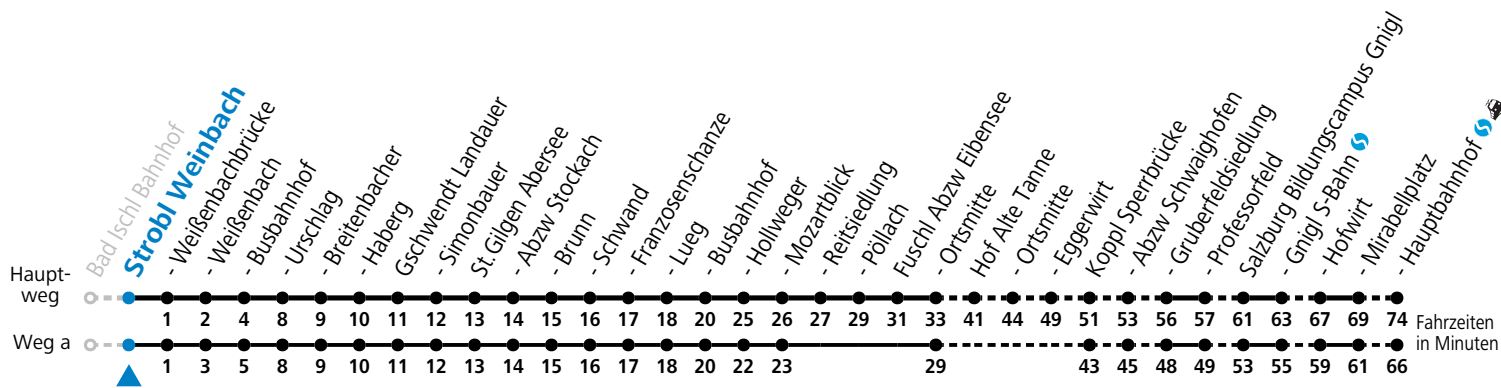

gültig ab 11.12.2022.

Alle Angaben ohne Gewähr.

Montag - Freitag				Samstag		Sonn- und Feiertag	
5	08	37	54_a	5	08	52	
6	10_a^S	10_F	24_a^S 24_F 47_b^C 59	6	35		6 35
7	38			7	08		7 38
8	08	38		8	08		8 38
9	08	38		9	08	38	9 08 38
10	08	38		10	08	38	10 08 38
11	08	38		11	08	38	11 08 38
12	08	38		12	08	38	12 08 38
13	08	38		13	08	38	13 08 38
14	08	38		14	08	38	14 08 38
15	08	38		15	08	38	15 08 38
16	08	38		16	08	38	16 08 38
17	08	38		17	08	38	17 08 38
18	06	36		18	06	36	18 06 36
19	06	36		19	06	36	19 06 36
20	05	35		20	05	35	20 05 35
21	35			21	05	35	21 05 35
				22	35		

F = nur Montag bis Freitag, wenn schulfreier Werktag in Salzburg
S = nur Montag bis Freitag, wenn Schultag in Salzburg
a = fährt Weg a

b = bis St. Gilgen Abersee
c = nur Montag bis Freitag, wenn Schultag in Oberösterreich

Am 24.12. und 31.12. (sofern nicht Sonntag) gilt der Samstag-Fahrplan

Ferien im Bundesland Salzburg: 24.12.2022 bis 06.01.2023, 13. bis 19.02., 01. bis 10.04., 08.07. bis 10.09., 24.09. und 26.10. bis 02.11.2023 (Vorbehaltlich Änderungen durch die Schulbehörde)

Ferien im Bundesland Oberösterreich: 24.12.2022 bis 06.01.2023, 20. bis 24.02., 01. bis 10.04., 04.05., 08.07. bis 10.09. und 26.10. bis 02.11.2023 (Vorbehaltlich Änderungen durch die Schulbehörde)

Auf Grund der Linienlänge können nicht alle bedienten Zwischenhalte im Linienverlauf dargestellt werden. Alle Details siehe Linienfahrplan unter www.salzburg-verkehr.at