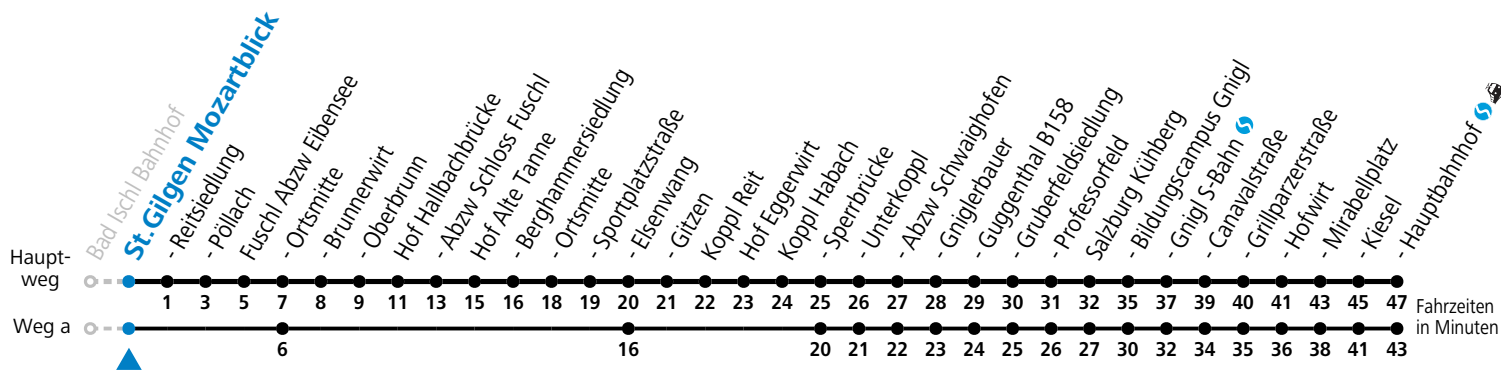

gültig ab 11.12.2022.

Alle Angaben ohne Gewähr.

Montag - Freitag					Samstag		Sonn- und Feiertag		
5	07	30	52		5	30			
6	00	17_a	18_s	33_a^S	34	47_a^S	48	6	57
7	02	23	36		7	36			
8	06	36			8	36		8	06
9	06	36			9	36		9	06 36
10	06	36			10	06 36		10	06 36
11	06	36			11	06 36		11	06 36
12	06	36			12	06 36		12	06 36
13	06	36			13	06 36		13	06 36
14	06	36			14	06 36		14	06 36
15	06	36			15	06 36		15	06 36
16	06	36			16	06 36		16	06 36
17	06	36			17	06 36		17	06 36
18	06	29	59		18	06 29 59		18	06 29 59
19	29	59			19	29 59		19	29 59
20	27	57			20	27 57		20	27 57
21	57				21	27 57		21	27 57
					22	57			

S = nur Montag bis Freitag, wenn Schultag in Salzburg   a = fährt Weg a

Am 24.12. und 31.12. (sofern nicht Sonntag) gilt der Samstag-Fahrplan

Ferien im Bundesland Salzburg: 24.12.2022 bis 06.01.2023, 13. bis 19.02., 01. bis 10.04., 08.07. bis 10.09., 24.09. und 26.10. bis 02.11.2023 (Vorbehaltlich Änderungen durch die Schulbehörde)

Ferien im Bundesland Oberösterreich: 24.12.2022 bis 06.01.2023, 20. bis 24.02., 01. bis 10.04., 04.05., 08.07. bis 10.09. und 26.10. bis 02.11.2023 (Vorbehaltlich Änderungen durch die Schulbehörde)