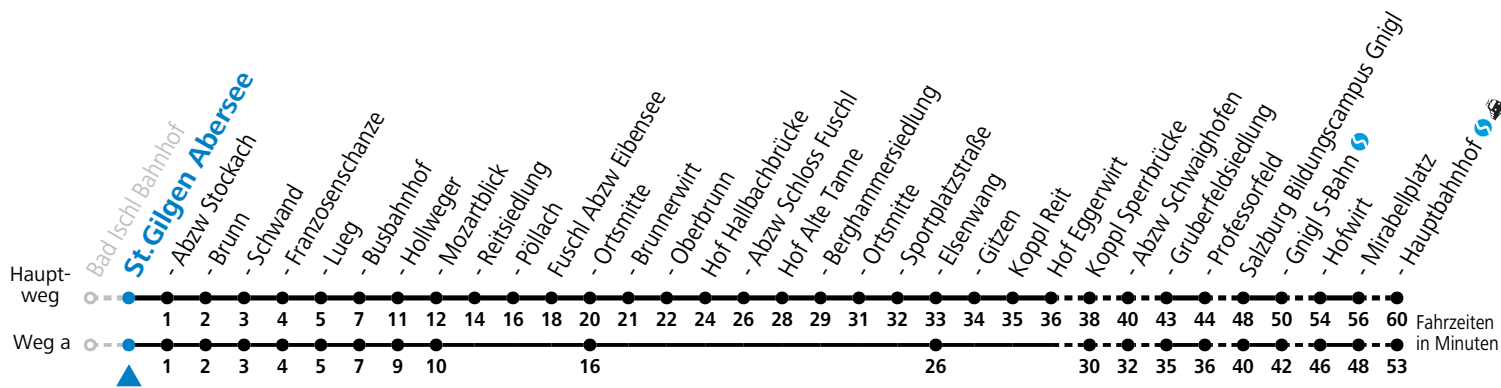

gültig ab 11.12.2022.

Alle Angaben ohne Gewähr.

Montag - Freitag				Samstag			Sonn- und Feiertag		
5	20	49		5	20				
6	07_a	23_S_a	23_F 37_S_a 37_F	6	04	47	6	47	
7	12	52		7	22		7	52	
8	22	52		8	22		8	52	
9	22	52		9	22	52	9	22	52
10	22	52		10	22	52	10	22	52
11	22	52		11	22	52	11	22	52
12	22	52		12	22	52	12	22	52
13	22	52		13	22	52	13	22	52
14	22	52		14	22	52	14	22	52
15	22	52		15	22	52	15	22	52
16	22	52		16	22	52	16	22	52
17	22	52		17	22	52	17	22	52
18	18	48		18	18	48	18	18	48
19	18	48		19	18	48	19	18	48
20	17	47		20	17	47	20	17	47
21	47			21	17	47	21	17	47
				22	47				

F = nur Montag bis Freitag, wenn schulfreier Werktag in Salzburg   S = nur Montag bis Freitag, wenn Schultag in Salzburg   a = fährt Weg a

Am 24.12. und 31.12. (sofern nicht Sonntag) gilt der Samstag-Fahrplan

Ferien im Bundesland Salzburg: 24.12.2022 bis 06.01.2023, 13. bis 19.02., 01. bis 10.04., 08.07. bis 10.09., 24.09. und 26.10. bis 02.11.2023 (Vorbehaltlich Änderungen durch die Schulbehörde)

Ferien im Bundesland Oberösterreich: 24.12.2022 bis 06.01.2023, 20. bis 24.02., 01. bis 10.04., 04.05., 08.07. bis 10.09. und 26.10. bis 02.11.2023 (Vorbehaltlich Änderungen durch die Schulbehörde)

Auf Grund der Linienlänge können nicht alle bedienten Zwischenhalte im Linienverlauf dargestellt werden. Alle Details siehe Linienfahrplan unter www.salzburg-verkehr.at