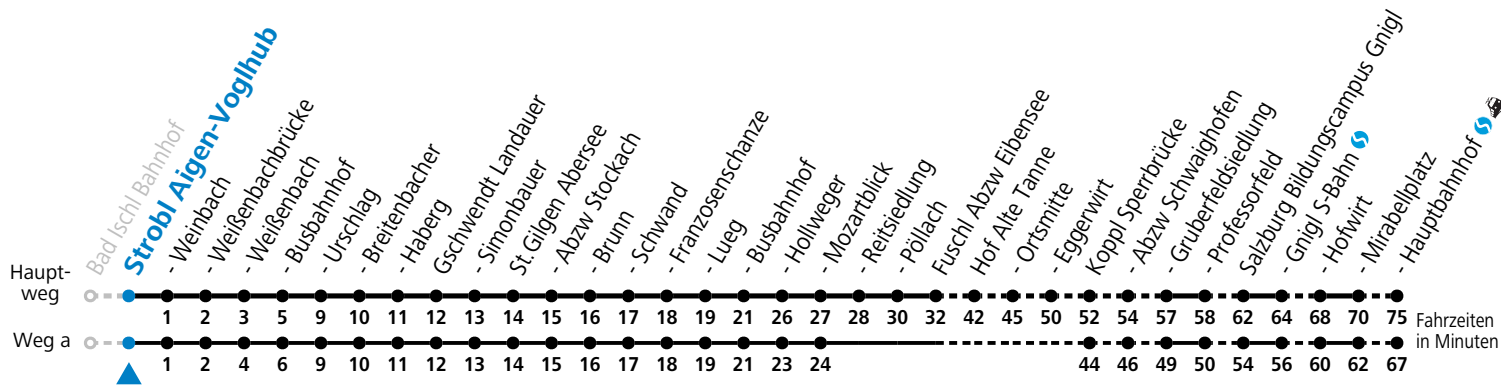

gültig ab 11.12.2022.

Alle Angaben ohne Gewähr.

Montag - Freitag				Samstag		Sonn- und Feiertag			
5	07	36	53_a	5	07	51			
6	09_a^S	09_F	23_a^S 23_F	6	34	6	34		
7	37			7	07	7	37		
8	07	37		8	07	8	37		
9	07	37		9	07	37	9	07	37
10	07	37		10	07	37	10	07	37
11	07	37		11	07	37	11	07	37
12	07	37		12	07	37	12	07	37
13	07	37		13	07	37	13	07	37
14	07	37		14	07	37	14	07	37
15	07	37		15	07	37	15	07	37
16	07	37		16	07	37	16	07	37
17	07	37		17	07	37	17	07	37
18	05	35		18	05	35	18	05	35
19	05	35		19	05	35	19	05	35
20	04	34		20	04	34	20	04	34
21	34			21	04	34	21	04	34
				22	34				

F = nur Montag bis Freitag, wenn schulfreier Werktag in Salzburg
S = nur Montag bis Freitag, wenn Schultag in Salzburg
a = fährt Weg a

b = bis St. Gilgen Abersee
c = nur Montag bis Freitag, wenn Schultag in Oberösterreich

Am 24.12. und 31.12. (sofern nicht Sonntag) gilt der Samstag-Fahrplan

Ferien im Bundesland Salzburg: 24.12.2022 bis 06.01.2023, 13. bis 19.02., 01. bis 10.04., 08.07. bis 10.09., 24.09. und 26.10. bis 02.11.2023 (Vorbehaltlich Änderungen durch die Schulbehörde)

Ferien im Bundesland Oberösterreich: 24.12.2022 bis 06.01.2023, 20. bis 24.02., 01. bis 10.04., 04.05., 08.07. bis 10.09. und 26.10. bis 02.11.2023 (Vorbehaltlich Änderungen durch die Schulbehörde)

Auf Grund der Linienlänge können nicht alle bedienten Zwischenhalte im Linienverlauf dargestellt werden. Alle Details siehe Linienfahrplan unter www.salzburg-verkehr.at