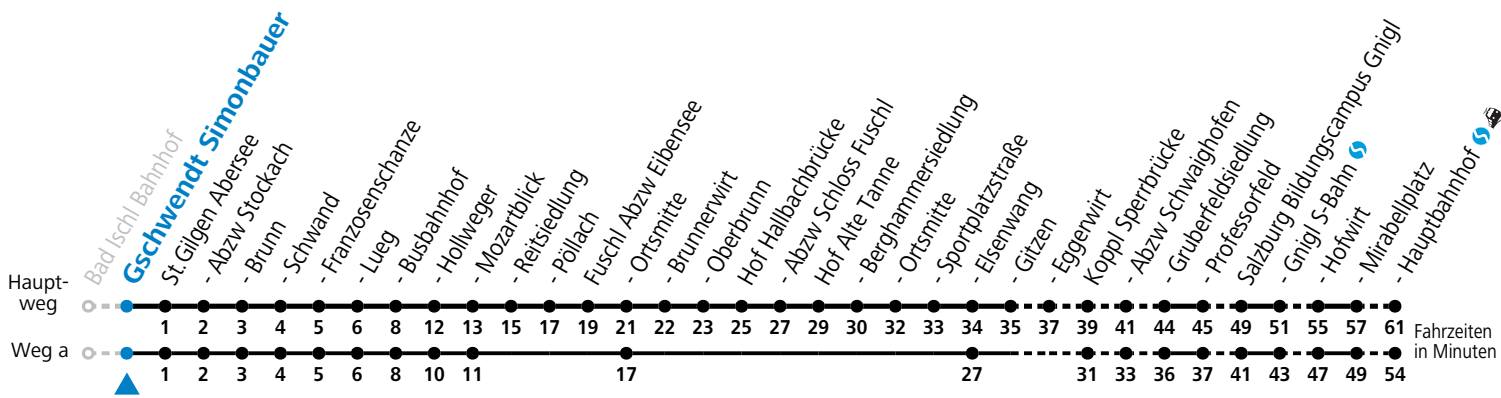

gültig ab 11.12.2022.

Alle Angaben ohne Gewähr.

Montag - Freitag					Samstag			Sonn- und Feiertag				
5	19	48			5	19						
6	06_a	22_a^S	22_F	36_a^S 36_F 59_b^C	6	03	46			6	46	
7	11	51			7	21				7	51	
8	21	51			8	21				8	51	
9	21	51			9	21	51			9	21	51
10	21	51			10	21	51			10	21	51
11	21	51			11	21	51			11	21	51
12	21	51			12	21	51			12	21	51
13	21	51			13	21	51			13	21	51
14	21	51			14	21	51			14	21	51
15	21	51			15	21	51			15	21	51
16	21	51			16	21	51			16	21	51
17	21	51			17	21	51			17	21	51
18	17	47			18	17	47			18	17	47
19	17	47			19	17	47			19	17	47
20	16	46			20	16	46			20	16	46
21	46				21	16	46			21	16	46
					22	46						

F = nur Montag bis Freitag, wenn schulfreier Werktag in Salzburg
S = nur Montag bis Freitag, wenn Schultag in Salzburg
a = fährt Weg a

b = bis St. Gilgen Abersee
c = nur Montag bis Freitag, wenn Schultag in Oberösterreich

Am 24.12. und 31.12. (sofern nicht Sonntag) gilt der Samstag-Fahrplan

Ferien im Bundesland Salzburg: 24.12.2022 bis 06.01.2023, 13. bis 19.02., 01. bis 10.04., 08.07. bis 10.09., 24.09. und 26.10. bis 02.11.2023 (Vorbehaltlich Änderungen durch die Schulbehörde)

Ferien im Bundesland Oberösterreich: 24.12.2022 bis 06.01.2023, 20. bis 24.02., 01. bis 10.04., 04.05., 08.07. bis 10.09. und 26.10. bis 02.11.2023 (Vorbehaltlich Änderungen durch die Schulbehörde)

Auf Grund der Linienlänge können nicht alle bedienten Zwischenhalte im Linienverlauf dargestellt werden. Alle Details siehe Linienfahrplan unter www.salzburg-verkehr.at