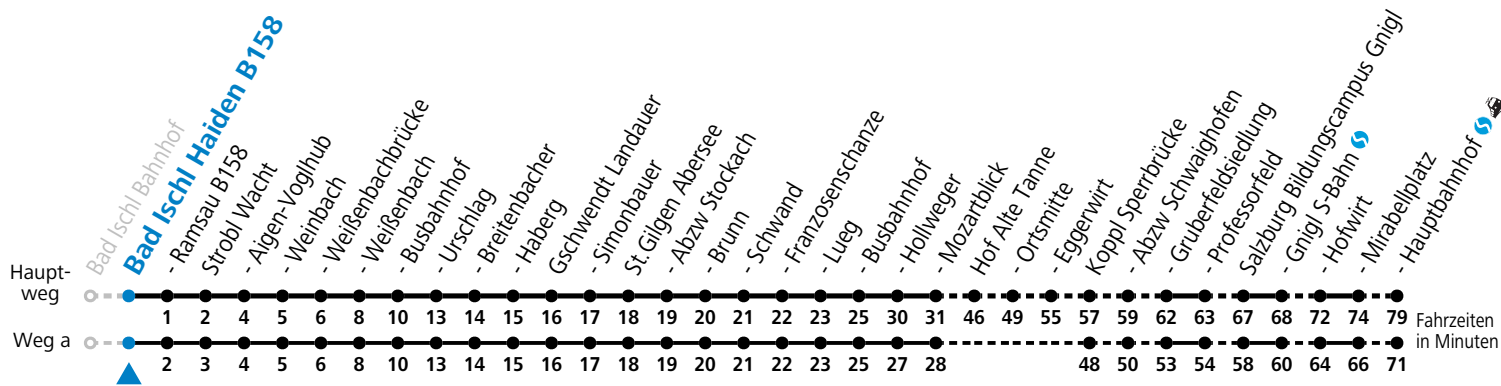

gültig ab 11.12.2022.

Alle Angaben ohne Gewähr.

Montag - Freitag				Samstag			Sonn- und Feiertag		
5	04	32	49_a	5	04	48			
6	05_a^S	05_F	19_a^S 19_F 54	6	31		6	31	
7	32			7	02		7	32	
8	02	32		8	02		8	32	
9	02	32		9	02	32	9	02	32
10	02	32		10	02	32	10	02	32
11	02	32		11	02	32	11	02	32
12	02	32		12	02	32	12	02	32
13	02	32		13	02	32	13	02	32
14	02	32		14	02	32	14	02	32
15	02	32		15	02	32	15	02	32
16	02	32		16	02	32	16	02	32
17	02	32		17	02	32	17	02	32
18	01	31		18	01	31	18	01	31
19	01	31		19	01	31	19	01	31
20	01	31		20	01	31	20	01	31
21	31			21	01	31	21	01	31
				22	31				

F = nur Montag bis Freitag, wenn schulfreier Werktag in Salzburg   S = nur Montag bis Freitag, wenn Schultag in Salzburg   a = fährt Weg a

Am 24.12. und 31.12. (sofern nicht Sonntag) gilt der Samstag-Fahrplan

Ferien im Bundesland Salzburg: 24.12.2022 bis 06.01.2023, 13. bis 19.02., 01. bis 10.04., 08.07. bis 10.09., 24.09. und 26.10. bis 02.11.2023 (Vorbehaltlich Änderungen durch die Schulbehörde)

Ferien im Bundesland Oberösterreich: 24.12.2022 bis 06.01.2023, 20. bis 24.02., 01. bis 10.04., 04.05., 08.07. bis 10.09. und 26.10. bis 02.11.2023 (Vorbehaltlich Änderungen durch die Schulbehörde)

Auf Grund der Linienlänge können nicht alle bedienten Zwischenhalte im Linienvverlauf dargestellt werden. Alle Details siehe Liniensfahrplan unter www.salzburg-verkehr.at