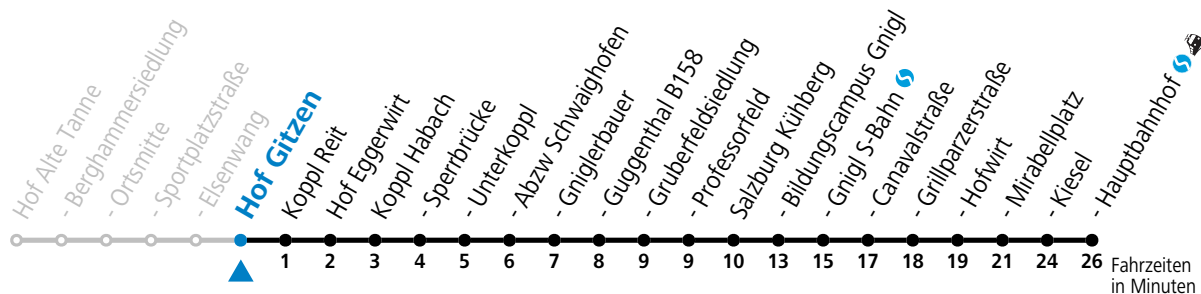

150 155 152 154

Gesamtangebot Hof - Salzburg Jahresfahrplan

gültig ab 11.12.2022.

Alle Angaben ohne Gewähr.

Montag - Freitag					Samstag					Sonn- und Feiertag		
5	25	48	57		5	48						
6	10	19	20	40_s 50 55 56	6	04	32	34				
7	04	10	24	29 45 59	7	14	15	44 59	7	15		
8	14	29	44	59	8	14	44	59	8	29		
9	14	29	44	59	9	14	44	59	9	29	59	
10	14	29	44	59	10	14	29	44 59	10	29	59	
11	14	29	44	59	11	14	29	44 59	11	29	59	
12	14	29	44	59	12	14	29	44 59	12	29	59	
13	14	29	44	59	13	14	29	44 59	13	29	59	
14	14	29	44	59	14	14	29	44 59	14	29	59	
15	14	29	44	59	15	14	29	44 59	15	29	59	
16	14	29	44	59	16	14	29	44 59	16	29	59	
17	14	29	44	59	17	14	29	44 59	17	29	59	
18	14	29	44	49	18	14	29	44 49	18	29	49	
19	05	19	35	49	19	05	19	35 49	19	19	49	
20	05	19	45		20	05	19	35 45	20	19	45	
21	15				21	15	45		21	15	45	
22	15				22	15			22	15		
					23	15						

S = nur Montag bis Freitag, wenn Schultag in Salzburg

Am 24.12. und 31.12. (sofern nicht Sonntag) gilt der Samstag-Fahrplan

Ferien im Bundesland Salzburg: 24.12.2022 bis 06.01.2023, 13. bis 19.02., 01. bis 10.04., 08.07. bis 10.09., 24.09. und 26.10. bis 02.11.2023 (Vorbehaltlich Änderungen durch die Schulbehörde)