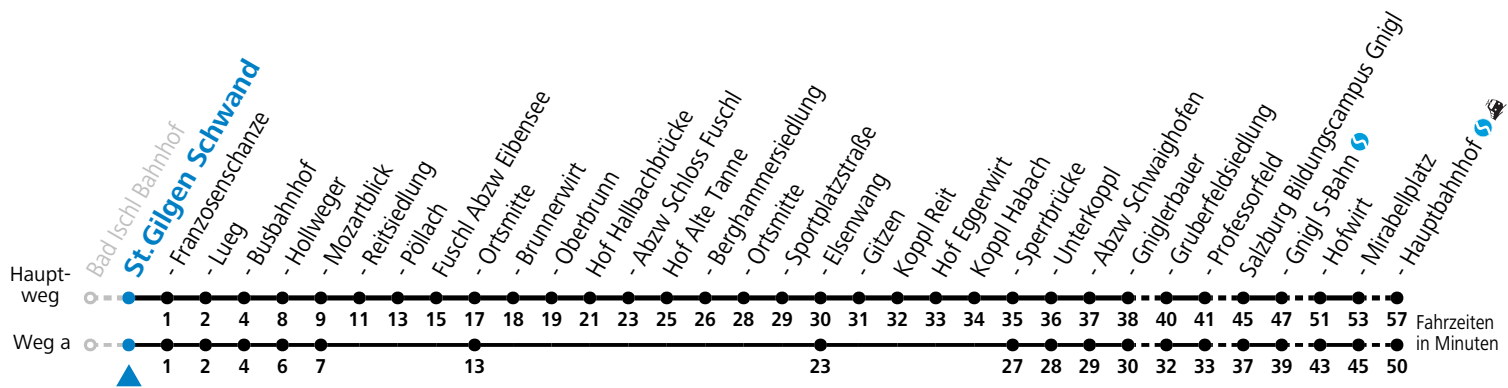

gültig ab 11.12.2022.

Alle Angaben ohne Gewähr.

Montag - Freitag			Samstag			Sonn- und Feiertag		
5	23	52	5	23				
6	10_a	26_a^S 26_F 40_a^S 40_F	6	07	50	6	50	
7	15	55	7	25		7	55	
8	25	55	8	25		8	55	
9	25	55	9	25	55	9	25	55
10	25	55	10	25	55	10	25	55
11	25	55	11	25	55	11	25	55
12	25	55	12	25	55	12	25	55
13	25	55	13	25	55	13	25	55
14	25	55	14	25	55	14	25	55
15	25	55	15	25	55	15	25	55
16	25	55	16	25	55	16	25	55
17	25	55	17	25	55	17	25	55
18	21	51	18	21	51	18	21	51
19	21	51	19	21	51	19	21	51
20	20	50	20	20	50	20	20	50
21	50		21	20	50	21	20	50
			22	50				

F = nur Montag bis Freitag, wenn schulfreier Werktag in Salzburg   S = nur Montag bis Freitag, wenn Schultag in Salzburg   a = fährt Weg a

Am 24.12. und 31.12. (sofern nicht Sonntag) gilt der Samstag-Fahrplan

Ferien im Bundesland Salzburg: 24.12.2022 bis 06.01.2023, 13. bis 19.02., 01. bis 10.04., 08.07. bis 10.09., 24.09. und 26.10. bis 02.11.2023 (Vorbehaltlich Änderungen durch die Schulbehörde)

Ferien im Bundesland Oberösterreich: 24.12.2022 bis 06.01.2023, 20. bis 24.02., 01. bis 10.04., 04.05., 08.07. bis 10.09. und 26.10. bis 02.11.2023 (Vorbehaltlich Änderungen durch die Schulbehörde)

Auf Grund der Linienlänge können nicht alle bedienten Zwischenhalte im Linienvverlauf dargestellt werden. Alle Details siehe Liniensfahrplan unter www.salzburg-verkehr.at