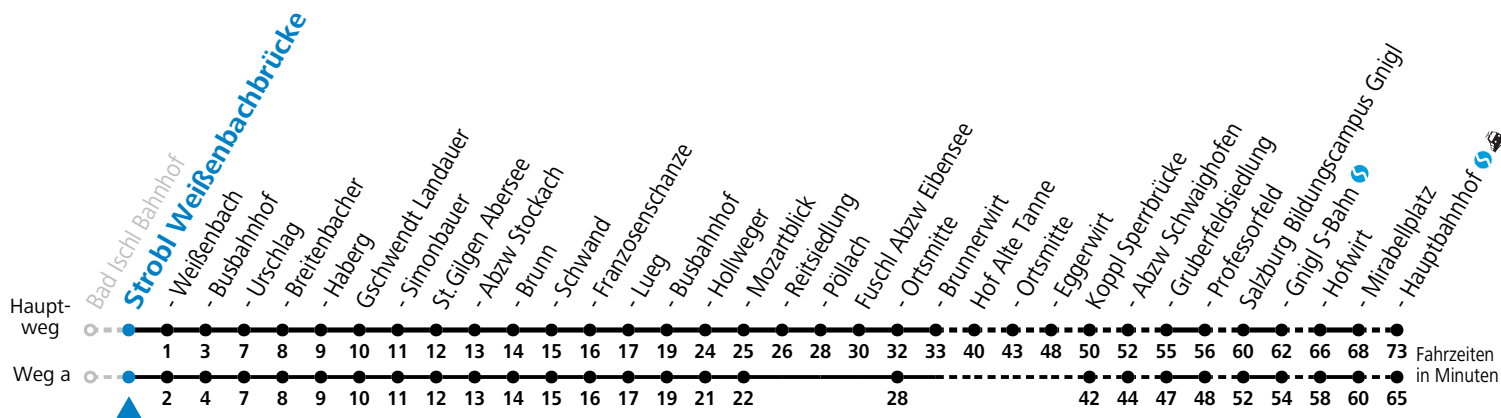

gültig ab 11.12.2022.

Alle Angaben ohne Gewähr.

Montag - Freitag				Samstag		Sonn- und Feiertag			
5	09	38	55_a	5	09	53			
6	11_a^S	11_F	25_a^S	25_F	48_b^C	6	36		
7	00	39		7	09	7	39		
8	09	39		8	09	8	39		
9	09	39		9	09	39	9	09	39
10	09	39		10	09	39	10	09	39
11	09	39		11	09	39	11	09	39
12	09	39		12	09	39	12	09	39
13	09	39		13	09	39	13	09	39
14	09	39		14	09	39	14	09	39
15	09	39		15	09	39	15	09	39
16	09	39		16	09	39	16	09	39
17	09	39		17	09	39	17	09	39
18	07	37		18	07	37	18	07	37
19	07	37		19	07	37	19	07	37
20	06	36		20	06	36	20	06	36
21	36			21	06	36	21	06	36
				22	36				

F = nur Montag bis Freitag, wenn schulfreier Werktag in Salzburg
S = nur Montag bis Freitag, wenn Schultag in Salzburg
a = fährt Weg a

b = bis St.Gilgen Abersee
c = nur Montag bis Freitag, wenn Schultag in Oberösterreich

Am 24.12. und 31.12. (sofern nicht Sonntag) gilt der Samstag-Fahrplan

Ferien im Bundesland Salzburg: 24.12.2022 bis 06.01.2023, 13. bis 19.02., 01. bis 10.04., 08.07. bis 10.09., 24.09. und 26.10. bis 02.11.2023 (Vorbehaltlich Änderungen durch die Schulbehörde)

Ferien im Bundesland Oberösterreich: 24.12.2022 bis 06.01.2023, 20. bis 24.02., 01. bis 10.04., 04.05., 08.07. bis 10.09. und 26.10. bis 02.11.2023 (Vorbehaltlich Änderungen durch die Schulbehörde)

Auf Grund der Linienlänge können nicht alle bedienten Zwischenhalte im Linienverlauf dargestellt werden. Alle Details siehe Linienfahrplan unter www.salzburg-verkehr.at