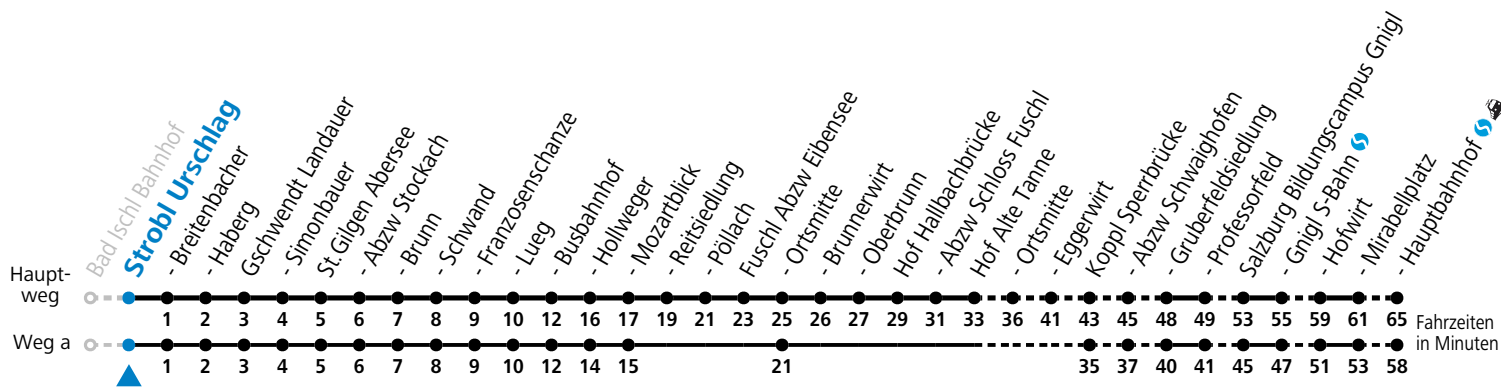

gültig ab 11.12.2022.

Alle Angaben ohne Gewähr.

Montag - Freitag			Samstag			Sonn- und Feiertag		
5	15	44	5	15	59	6	42	
6	02_a	18_a^S 18_F 32_a^S 32_F 55_b^C	6	42		6	42	
7	07	47	7	17		7	47	
8	17	47	8	17		8	47	
9	17	47	9	17	47	9	17	47
10	17	47	10	17	47	10	17	47
11	17	47	11	17	47	11	17	47
12	17	47	12	17	47	12	17	47
13	17	47	13	17	47	13	17	47
14	17	47	14	17	47	14	17	47
15	17	47	15	17	47	15	17	47
16	17	47	16	17	47	16	17	47
17	17	47	17	17	47	17	17	47
18	13	43	18	13	43	18	13	43
19	13	43	19	13	43	19	13	43
20	12	42	20	12	42	20	12	42
21	42		21	12	42	21	12	42
			22	42				

F = nur Montag bis Freitag, wenn schulfreier Werktag in Salzburg
S = nur Montag bis Freitag, wenn Schultag in Salzburg
a = fährt Weg a

b = bis St. Gilgen Abersee
c = nur Montag bis Freitag, wenn Schultag in Oberösterreich

Am 24.12. und 31.12. (sofern nicht Sonntag) gilt der Samstag-Fahrplan

Ferien im Bundesland Salzburg: 24.12.2022 bis 06.01.2023, 13. bis 19.02., 01. bis 10.04., 08.07. bis 10.09., 24.09. und 26.10. bis 02.11.2023 (Vorbehaltlich Änderungen durch die Schulbehörde)

Ferien im Bundesland Oberösterreich: 24.12.2022 bis 06.01.2023, 20. bis 24.02., 01. bis 10.04., 04.05., 08.07. bis 10.09. und 26.10. bis 02.11.2023 (Vorbehaltlich Änderungen durch die Schulbehörde)

Auf Grund der Linienlänge können nicht alle bedienten Zwischenhalte im Linienvverlauf dargestellt werden. Alle Details siehe Liniensfahrplan unter www.salzburg-verkehr.at