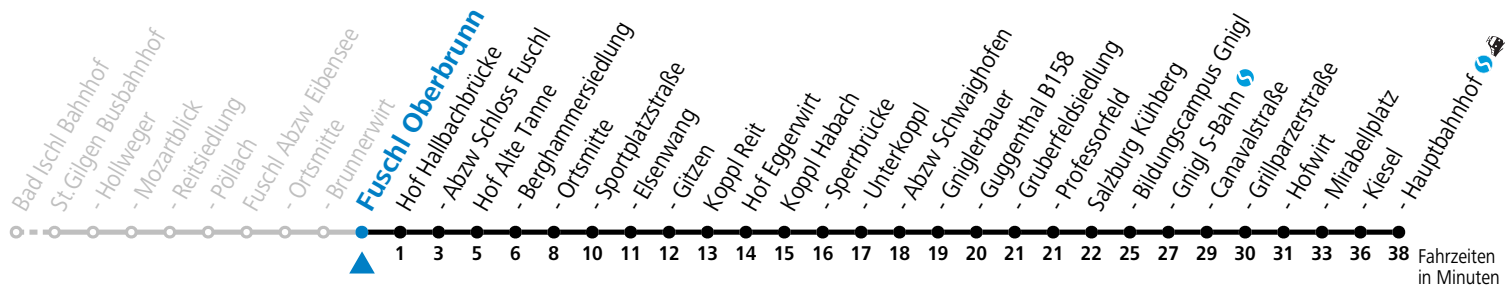

gültig ab 11.12.2022.

Alle Angaben ohne Gewähr.

Montag - Freitag				Samstag		Sonn- und Feiertag	
5	15	38		5	38		
6	00	09	28_S 44 58	6	22		
7	12	33	46	7	05 46	7	05
8	16	46		8	46	8	16
9	16	46		9	46	9	16 46
10	16	46		10	16 46	10	16 46
11	16	46		11	16 46	11	16 46
12	16	46		12	16 46	12	16 46
13	16	46		13	16 46	13	16 46
14	16	46		14	16 46	14	16 46
15	16	46		15	16 46	15	16 46
16	16	46		16	16 46	16	16 46
17	16	46		17	16 46	17	16 46
18	16	38		18	16 38	18	16 38
19	08	38		19	08 38	19	08 38
20	08	35		20	08 35	20	08 35
21	05			21	05 35	21	05 35
22	05			22	05	22	05
				23	05		

S = nur Montag bis Freitag, wenn Schultag in Salzburg

Am 24.12. und 31.12. (sofern nicht Sonntag) gilt der Samstag-Fahrplan

Ferien im Bundesland Salzburg: 24.12.2022 bis 06.01.2023, 13. bis 19.02., 01. bis 10.04., 08.07. bis 10.09., 24.09. und 26.10. bis 02.11.2023 (Vorbehaltlich Änderungen durch die Schulbehörde)

Ferien im Bundesland Oberösterreich: 24.12.2022 bis 06.01.2023, 20. bis 24.02., 01. bis 10.04., 04.05., 08.07. bis 10.09. und 26.10. bis 02.11.2023 (Vorbehaltlich Änderungen durch die Schulbehörde)