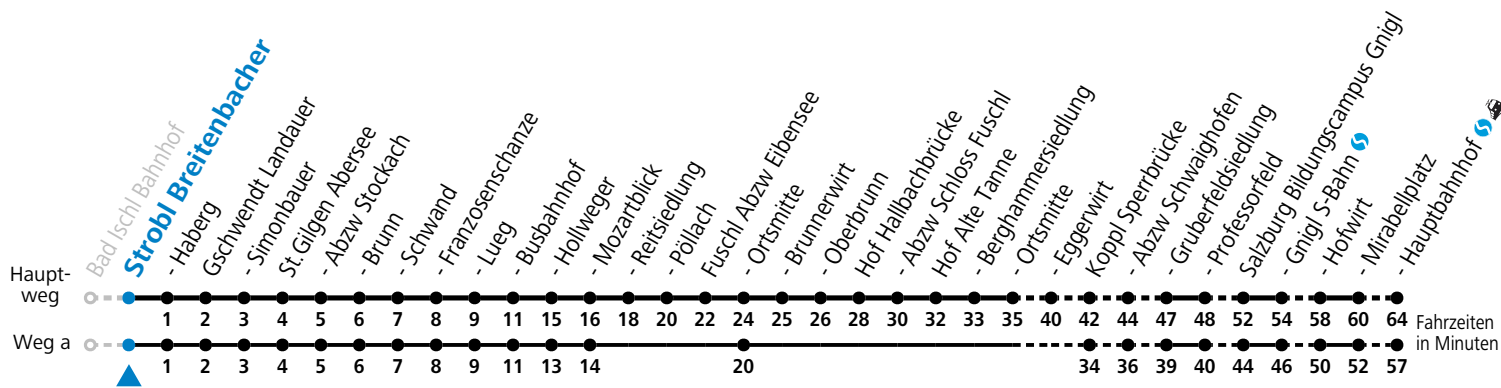

gültig ab 11.12.2022.

Alle Angaben ohne Gewähr.

Montag - Freitag			Samstag			Sonn- und Feiertag		
5	16	45	5	16				
6	03_a	19_a^S 19_F 33_a^S 33_F 56_b^C	6	00	43	6	43	
7	08	48	7	18		7	48	
8	18	48	8	18		8	48	
9	18	48	9	18	48	9	18	48
10	18	48	10	18	48	10	18	48
11	18	48	11	18	48	11	18	48
12	18	48	12	18	48	12	18	48
13	18	48	13	18	48	13	18	48
14	18	48	14	18	48	14	18	48
15	18	48	15	18	48	15	18	48
16	18	48	16	18	48	16	18	48
17	18	48	17	18	48	17	18	48
18	14	44	18	14	44	18	14	44
19	14	44	19	14	44	19	14	44
20	13	43	20	13	43	20	13	43
21	43		21	13	43	21	13	43
			22	43				

F = nur Montag bis Freitag, wenn schulfreier Werktag in Salzburg
S = nur Montag bis Freitag, wenn Schultag in Salzburg
a = fährt Weg a

b = bis St. Gilgen Abersee
c = nur Montag bis Freitag, wenn Schultag in Oberösterreich

Am 24.12. und 31.12. (sofern nicht Sonntag) gilt der Samstag-Fahrplan

Ferien im Bundesland Salzburg: 24.12.2022 bis 06.01.2023, 13. bis 19.02., 01. bis 10.04., 08.07. bis 10.09., 24.09. und 26.10. bis 02.11.2023 (Vorbehaltlich Änderungen durch die Schulbehörde)

Ferien im Bundesland Oberösterreich: 24.12.2022 bis 06.01.2023, 20. bis 24.02., 01. bis 10.04., 04.05., 08.07. bis 10.09. und 26.10. bis 02.11.2023 (Vorbehaltlich Änderungen durch die Schulbehörde)

Auf Grund der Linienlänge können nicht alle bedienten Zwischenhalte im Linienverlauf dargestellt werden. Alle Details siehe Linienfahrplan unter www.salzburg-verkehr.at