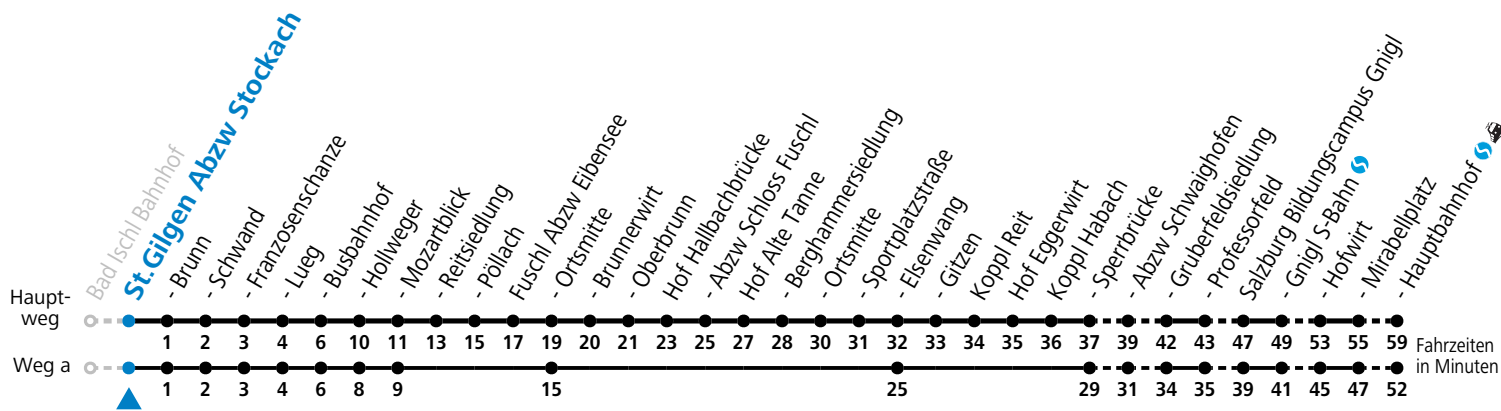

gültig ab 11.12.2022.

Alle Angaben ohne Gewähr.

Montag - Freitag			Samstag			Sonn- und Feiertag		
5	21	50	5	21				
6	08_a 24_a^S 24_F 38_a^S 38_F		6	05	48	6	48	
7	13	53	7	23		7	53	
8	23	53	8	23		8	53	
9	23	53	9	23	53	9	23	53
10	23	53	10	23	53	10	23	53
11	23	53	11	23	53	11	23	53
12	23	53	12	23	53	12	23	53
13	23	53	13	23	53	13	23	53
14	23	53	14	23	53	14	23	53
15	23	53	15	23	53	15	23	53
16	23	53	16	23	53	16	23	53
17	23	53	17	23	53	17	23	53
18	19	49	18	19	49	18	19	49
19	19	49	19	19	49	19	19	49
20	18	48	20	18	48	20	18	48
21	48		21	18	48	21	18	48
			22	48				

F = nur Montag bis Freitag, wenn schulfreier Werktag in Salzburg   S = nur Montag bis Freitag, wenn Schultag in Salzburg   a = fährt Weg a

Am 24.12. und 31.12. (sofern nicht Sonntag) gilt der Samstag-Fahrplan

Ferien im Bundesland Salzburg: 24.12.2022 bis 06.01.2023, 13. bis 19.02., 01. bis 10.04., 08.07. bis 10.09., 24.09. und 26.10. bis 02.11.2023 (Vorbehaltlich Änderungen durch die Schulbehörde)

Ferien im Bundesland Oberösterreich: 24.12.2022 bis 06.01.2023, 20. bis 24.02., 01. bis 10.04., 04.05., 08.07. bis 10.09. und 26.10. bis 02.11.2023 (Vorbehaltlich Änderungen durch die Schulbehörde)

Auf Grund der Linienlänge können nicht alle bedienten Zwischenhalte im Linienverlauf dargestellt werden. Alle Details siehe Linienfahrplan unter www.salzburg-verkehr.at