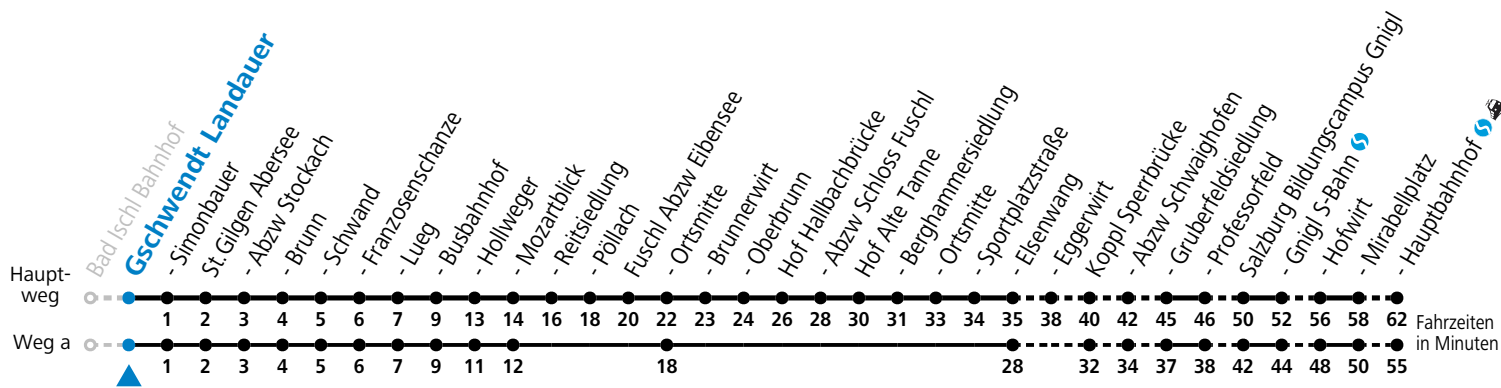

gültig ab 11.12.2022.

Alle Angaben ohne Gewähr.

Montag - Freitag			Samstag			Sonn- und Feiertag		
5	18	47	5	18		6	45	
6	05_a	21_a^S	6	02	45	6	45	
7	10	50	7	20		7	50	
8	20	50	8	20		8	50	
9	20	50	9	20	50	9	20	50
10	20	50	10	20	50	10	20	50
11	20	50	11	20	50	11	20	50
12	20	50	12	20	50	12	20	50
13	20	50	13	20	50	13	20	50
14	20	50	14	20	50	14	20	50
15	20	50	15	20	50	15	20	50
16	20	50	16	20	50	16	20	50
17	20	50	17	20	50	17	20	50
18	16	46	18	16	46	18	16	46
19	16	46	19	16	46	19	16	46
20	15	45	20	15	45	20	15	45
21	45		21	15	45	21	15	45
			22	45				

F = nur Montag bis Freitag, wenn schulfreier Werktag in Salzburg
S = nur Montag bis Freitag, wenn Schultag in Salzburg
a = fährt Weg a

b = bis St. Gilgen Abersee
c = nur Montag bis Freitag, wenn Schultag in Oberösterreich

Am 24.12. und 31.12. (sofern nicht Sonntag) gilt der Samstag-Fahrplan

Ferien im Bundesland Salzburg: 24.12.2022 bis 06.01.2023, 13. bis 19.02., 01. bis 10.04., 08.07. bis 10.09., 24.09. und 26.10. bis 02.11.2023 (Vorbehaltlich Änderungen durch die Schulbehörde)

Ferien im Bundesland Oberösterreich: 24.12.2022 bis 06.01.2023, 20. bis 24.02., 01. bis 10.04., 04.05., 08.07. bis 10.09. und 26.10. bis 02.11.2023 (Vorbehaltlich Änderungen durch die Schulbehörde)

Auf Grund der Linienlänge können nicht alle bedienten Zwischenhalte im Linienverlauf dargestellt werden. Alle Details siehe Linienfahrplan unter www.salzburg-verkehr.at