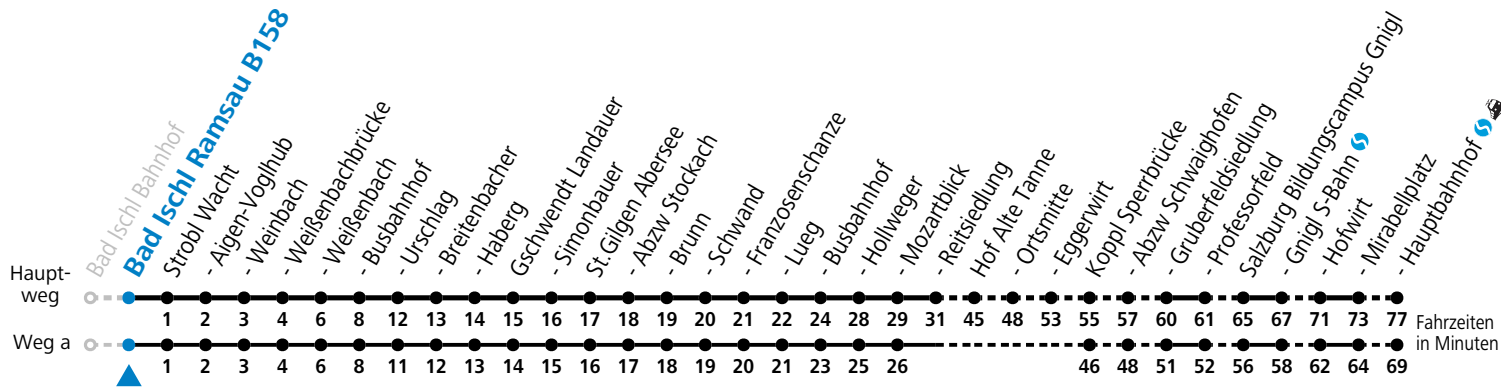

gültig ab 11.12.2022.

Alle Angaben ohne Gewähr.

Montag - Freitag				Samstag			Sonn- und Feiertag		
5	05	34	51_a	5	05	49	6	32	
6	07_a^S	07_F	21_a^S 21_F 56	6	32		6	32	
7	34			7	04		7	34	
8	04	34		8	04		8	34	
9	04	34		9	04	34	9	04	34
10	04	34		10	04	34	10	04	34
11	04	34		11	04	34	11	04	34
12	04	34		12	04	34	12	04	34
13	04	34		13	04	34	13	04	34
14	04	34		14	04	34	14	04	34
15	04	34		15	04	34	15	04	34
16	04	34		16	04	34	16	04	34
17	04	34		17	04	34	17	04	34
18	03	33		18	03	33	18	03	33
19	03	33		19	03	33	19	03	33
20	02	32		20	02	32	20	02	32
21	32			21	02	32	21	02	32
				22	32				

F = nur Montag bis Freitag, wenn schulfreier Werktag in Salzburg   S = nur Montag bis Freitag, wenn Schultag in Salzburg   a = fährt Weg a

Am 24.12. und 31.12. (sofern nicht Sonntag) gilt der Samstag-Fahrplan

Ferien im Bundesland Salzburg: 24.12.2022 bis 06.01.2023, 13. bis 19.02., 01. bis 10.04., 08.07. bis 10.09., 24.09. und 26.10. bis 02.11.2023 (Vorbehaltlich Änderungen durch die Schulbehörde)

Ferien im Bundesland Oberösterreich: 24.12.2022 bis 06.01.2023, 20. bis 24.02., 01. bis 10.04., 04.05., 08.07. bis 10.09. und 26.10. bis 02.11.2023 (Vorbehaltlich Änderungen durch die Schulbehörde)

Auf Grund der Linienlänge können nicht alle bedienten Zwischenhalte im Linienvverlauf dargestellt werden. Alle Details siehe Liniensfahrplan unter www.salzburg-verkehr.at