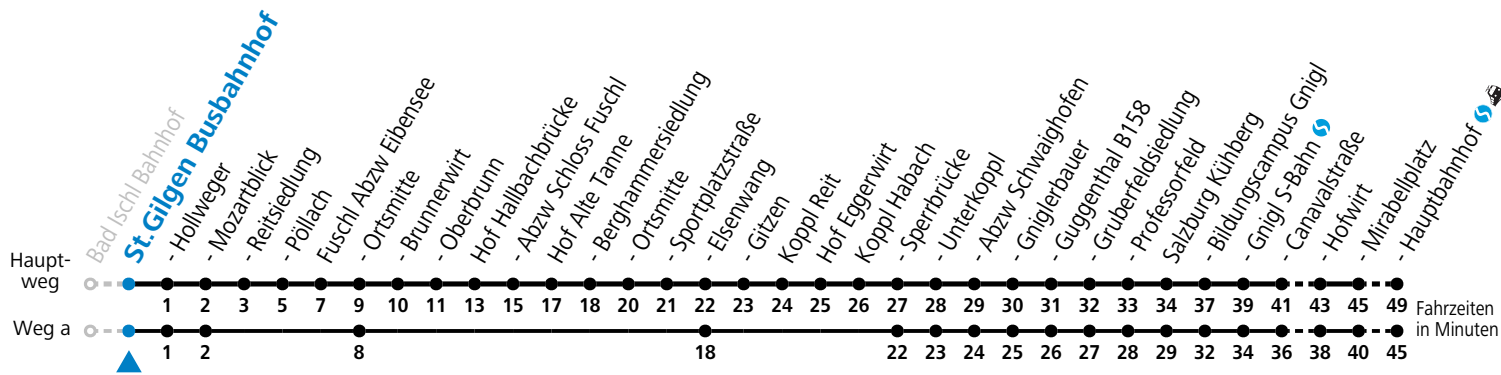

gültig ab 11.12.2022.

Alle Angaben ohne Gewähr.

Montag - Freitag					Samstag			Sonn- und Feiertag			
5	05	28	50	58	5	28					
6	15_a	16_s	31_a^S	32	45_a^S	46	6	12	55	6	55
7	00	21	34	7	34						
8	04	34	8	34	8	04	8	04			
9	04	34	9	34	9	04	34				
10	04	34	10	04	34	10	04	34			
11	04	34	11	04	34	11	04	34			
12	04	34	12	04	34	12	04	34			
13	04	34	13	04	34	13	04	34			
14	04	34	14	04	34	14	04	34			
15	04	34	15	04	34	15	04	34			
16	04	34	16	04	34	16	04	34			
17	04	34	17	04	34	17	04	34			
18	04	27	57	18	04	27	57	18	04	27	57
19	27	57	19	27	57	19	27	57			
20	25	55	20	25	55	20	25	55			
21	55	21	25	55	21	25	55				
		22	55								

S = nur Montag bis Freitag, wenn Schultag in Salzburg   a = fährt Weg a

Am 24.12. und 31.12. (sofern nicht Sonntag) gilt der Samstag-Fahrplan

Ferien im Bundesland Salzburg: 24.12.2022 bis 06.01.2023, 13. bis 19.02., 01. bis 10.04., 08.07. bis 10.09., 24.09. und 26.10. bis 02.11.2023 (Vorbehaltlich Änderungen durch die Schulbehörde)

Ferien im Bundesland Oberösterreich: 24.12.2022 bis 06.01.2023, 20. bis 24.02., 01. bis 10.04., 04.05., 08.07. bis 10.09. und 26.10. bis 02.11.2023 (Vorbehaltlich Änderungen durch die Schulbehörde)

Auf Grund der Linienlänge können nicht alle bedienten Zwischenhalte im Linienvverlauf dargestellt werden. Alle Details siehe Liniensfahrplan unter www.salzburg-verkehr.at