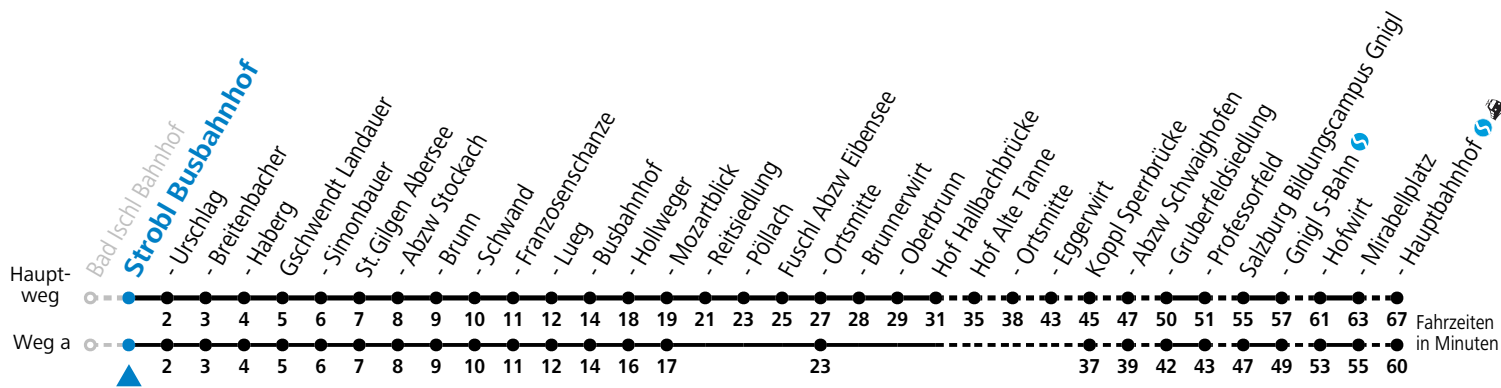

gültig ab 11.12.2022.

Alle Angaben ohne Gewähr.

Montag - Freitag			Samstag			Sonn- und Feiertag		
5	13	42	5	13	57	6	40	
6	00_a	16_a^S 16_F 30_a^S 30_F 53_b^C	6	40		6	40	
7	05	45	7	15		7	45	
8	15	45	8	15		8	45	
9	15	45	9	15	45	9	15	45
10	15	45	10	15	45	10	15	45
11	15	45	11	15	45	11	15	45
12	15	45	12	15	45	12	15	45
13	15	45	13	15	45	13	15	45
14	15	45	14	15	45	14	15	45
15	15	45	15	15	45	15	15	45
16	15	45	16	15	45	16	15	45
17	15	45	17	15	45	17	15	45
18	11	41	18	11	41	18	11	41
19	11	41	19	11	41	19	11	41
20	10	40	20	10	40	20	10	40
21	40		21	10	40	21	10	40
			22	40				

F = nur Montag bis Freitag, wenn schulfreier Werktag in Salzburg
S = nur Montag bis Freitag, wenn Schultag in Salzburg
a = fährt Weg a

b = bis St.Gilgen Abersee
c = nur Montag bis Freitag, wenn Schultag in Oberösterreich

Am 24.12. und 31.12. (sofern nicht Sonntag) gilt der Samstag-Fahrplan

Ferien im Bundesland Salzburg: 24.12.2022 bis 06.01.2023, 13. bis 19.02., 01. bis 10.04., 08.07. bis 10.09., 24.09. und 26.10. bis 02.11.2023 (Vorbehaltlich Änderungen durch die Schulbehörde)

Ferien im Bundesland Oberösterreich: 24.12.2022 bis 06.01.2023, 20. bis 24.02., 01. bis 10.04., 04.05., 08.07. bis 10.09. und 26.10. bis 02.11.2023 (Vorbehaltlich Änderungen durch die Schulbehörde)

Auf Grund der Linienlänge können nicht alle bedienten Zwischenhalte im Linienverlauf dargestellt werden. Alle Details siehe Linienfahrplan unter www.salzburg-verkehr.at