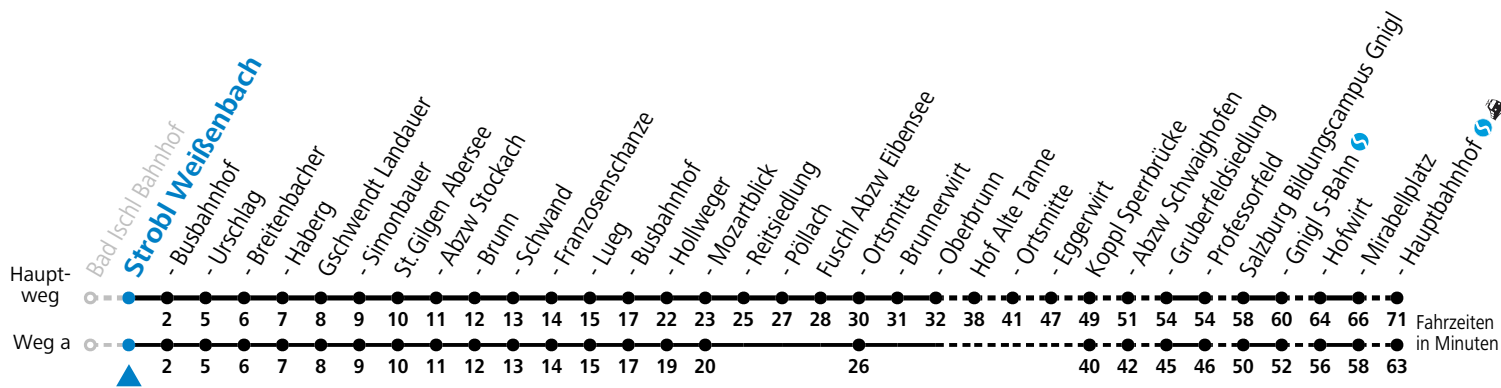

gültig ab 11.12.2022.

Alle Angaben ohne Gewähr.

Montag - Freitag				Samstag			Sonn- und Feiertag		
5	10	39	57_a	5	10	54			
6	13_a^S	13_F	27_a^S 27_F 50_b^C	6	37		6	37	
7	02	41		7	11		7	41	
8	11	41		8	11		8	41	
9	11	41		9	11	41	9	11	41
10	11	41		10	11	41	10	11	41
11	11	41		11	11	41	11	11	41
12	11	41		12	11	41	12	11	41
13	11	41		13	11	41	13	11	41
14	11	41		14	11	41	14	11	41
15	11	41		15	11	41	15	11	41
16	11	41		16	11	41	16	11	41
17	11	41		17	11	41	17	11	41
18	08	38		18	08	38	18	08	38
19	08	38		19	08	38	19	08	38
20	07	37		20	07	37	20	07	37
21	37			21	07	37	21	07	37
				22	37				

F = nur Montag bis Freitag, wenn schulfreier Werktag in Salzburg
S = nur Montag bis Freitag, wenn Schultag in Salzburg
a = fährt Weg a

b = bis St. Gilgen Abersee
c = nur Montag bis Freitag, wenn Schultag in Oberösterreich

Am 24.12. und 31.12. (sofern nicht Sonntag) gilt der Samstag-Fahrplan

Ferien im Bundesland Salzburg: 24.12.2022 bis 06.01.2023, 13. bis 19.02., 01. bis 10.04., 08.07. bis 10.09., 24.09. und 26.10. bis 02.11.2023 (Vorbehaltlich Änderungen durch die Schulbehörde)

Ferien im Bundesland Oberösterreich: 24.12.2022 bis 06.01.2023, 20. bis 24.02., 01. bis 10.04., 04.05., 08.07. bis 10.09. und 26.10. bis 02.11.2023 (Vorbehaltlich Änderungen durch die Schulbehörde)

Auf Grund der Linienlänge können nicht alle bedienten Zwischenhalte im Linienverlauf dargestellt werden. Alle Details siehe Linienfahrplan unter www.salzburg-verkehr.at