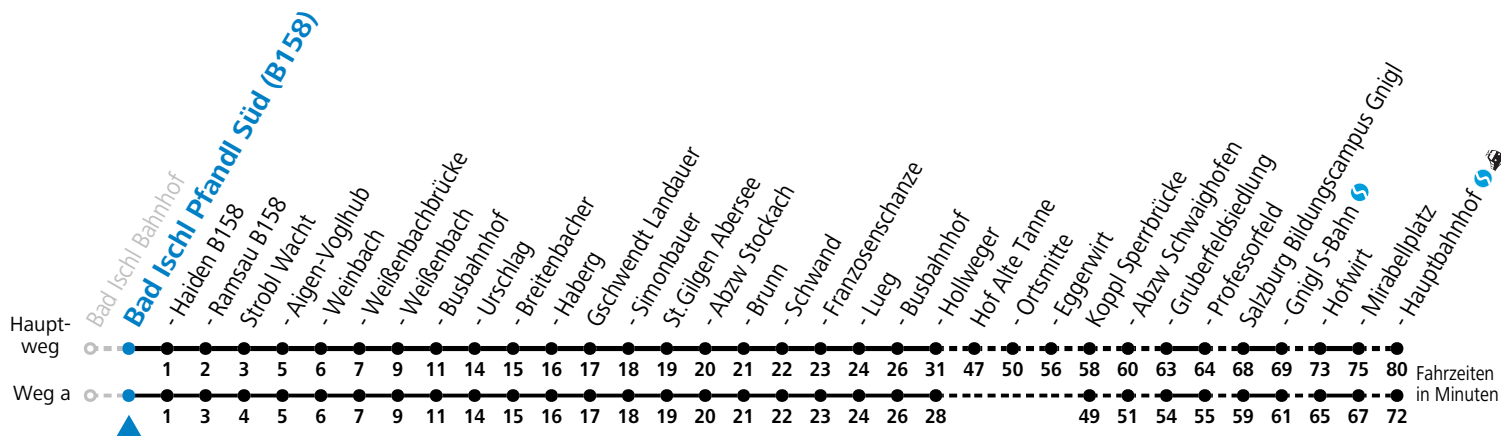

gültig ab 11.12.2022.

Alle Angaben ohne Gewähr.

Montag - Freitag				Samstag			Sonn- und Feiertag		
5	03	31	48_a	5	03	47	6	30	
6	04_a^S	04_F	18_a^S 18_F 53	6	30		6	30	
7	31			7	01		7	31	
8	01	31		8	01		8	31	
9	01	31		9	01	31	9	01	31
10	01	31		10	01	31	10	01	31
11	01	31		11	01	31	11	01	31
12	01	31		12	01	31	12	01	31
13	01	31		13	01	31	13	01	31
14	01	31		14	01	31	14	01	31
15	01	31		15	01	31	15	01	31
16	01	31		16	01	31	16	01	31
17	01	31		17	01	31	17	01	31
18	00	30		18	00	30	18	00	30
19	00	30		19	00	30	19	00	30
20	00	30		20	00	30	20	00	30
21	30			21	00	30	21	00	30
				22	30				

F = nur Montag bis Freitag, wenn schulfreier Werktag in Salzburg   S = nur Montag bis Freitag, wenn Schultag in Salzburg   a = fährt Weg a

Am 24.12. und 31.12. (sofern nicht Sonntag) gilt der Samstag-Fahrplan

Ferien im Bundesland Salzburg: 24.12.2022 bis 06.01.2023, 13. bis 19.02., 01. bis 10.04., 08.07. bis 10.09., 24.09. und 26.10. bis 02.11.2023 (Vorbehaltlich Änderungen durch die Schulbehörde)

Ferien im Bundesland Oberösterreich: 24.12.2022 bis 06.01.2023, 20. bis 24.02., 01. bis 10.04., 04.05., 08.07. bis 10.09. und 26.10. bis 02.11.2023 (Vorbehaltlich Änderungen durch die Schulbehörde)

Auf Grund der Linienlänge können nicht alle bedienten Zwischenhalte im Linienvverlauf dargestellt werden. Alle Details siehe Liniensfahrplan unter www.salzburg-verkehr.at