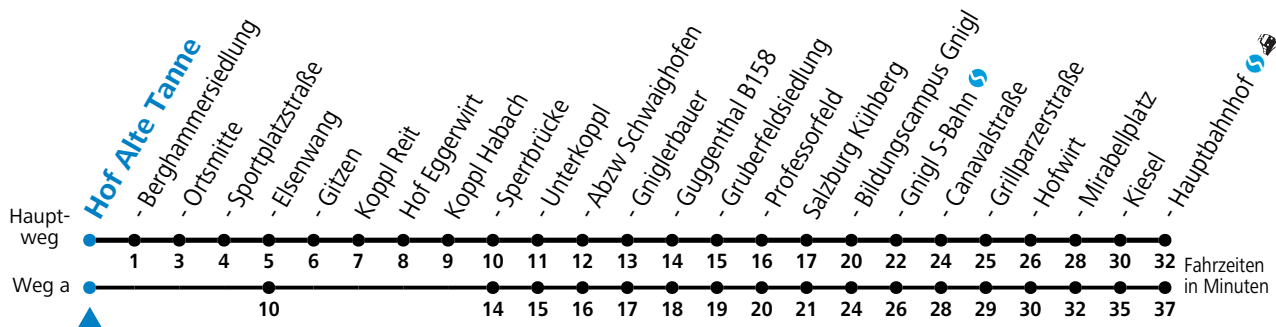

150 155 152 154

Gesamtangebot Hof - Salzburg Jahresfahrplan

gültig ab 11.12.2022.

Alle Angaben ohne Gewähr.

Montag - Freitag					Samstag			Sonn- und Feiertag	
5	20	43	52		5	43	57		
6	05	14	22_a	34_s 38_a^S 44 49 50 52_a^S 57	6	27			
7	04	18	22	39 52	7	07	10	37	52
8	07	22	37	52	8	07	37	52	
9	07	22	37	52	9	07	37	52	
10	07	22	37	52	10	07	22	37	52
11	07	22	37	52	11	07	22	37	52
12	07	22	37	52	12	07	22	37	52
13	07	22	37	52	13	07	22	37	52
14	07	22	37	52	14	07	22	37	52
15	07	22	37	52	15	07	22	37	52
16	07	22	37	52	16	07	22	37	52
17	07	22	37	52	17	07	22	37	52
18	07	22	37	43 58	18	07	22	37	43 58
19	13	28	43	58	19	13	28	43	58
20	13	40			20	13	28	40	
21	10				21	10	40		
22	10				22	10			
					23	10			

S = nur Montag bis Freitag, wenn Schultag in Salzburg   a = fährt Weg a

Am 24.12. und 31.12. (sofern nicht Sonntag) gilt der Samstag-Fahrplan

Ferien im Bundesland Salzburg: 24.12.2022 bis 06.01.2023, 13. bis 19.02., 01. bis 10.04., 08.07. bis 10.09., 24.09. und 26.10. bis 02.11.2023 (Vorbehaltlich Änderungen durch die Schulbehörde)