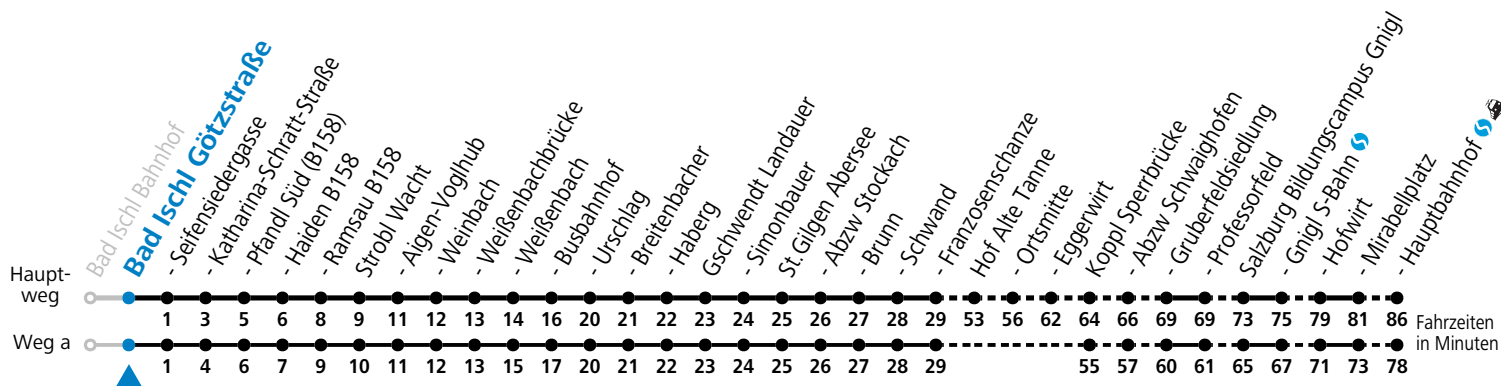

gültig ab 11.12.2022.

Alle Angaben ohne Gewähr.

Montag - Freitag					Samstag		Sonn- und Feiertag			
4	58				4	58				
5	26	42_a	58_a	58_F	5	42				
6	12_a	12_F	47		6	25	55	6	25	
7	25	55			7	55		7	25	
8	25	55			8	55		8	25	55
9	25	55			9	25	55	9	25	55
10	25	55			10	25	55	10	25	55
11	25	55			11	25	55	11	25	55
12	25	55			12	25	55	12	25	55
13	25	55			13	25	55	13	25	55
14	25	55			14	25	55	14	25	55
15	25	55			15	25	55	15	25	55
16	25	55			16	25	55	16	25	55
17	25	55			17	25	55	17	25	55
18	25	55			18	25	55	18	25	55
19	25	55			19	25	55	19	25	55
20	25				20	25	55	20	25	55
21	25				21	25		21	25	
					22	25				

F = nur Montag bis Freitag, wenn schulfreier Werktag in Salzburg   S = nur Montag bis Freitag, wenn Schultag in Salzburg   a = fährt Weg a

Am 24.12. und 31.12. (sofern nicht Sonntag) gilt der Samstag-Fahrplan

Ferien im Bundesland Salzburg: 24.12.2022 bis 06.01.2023, 13. bis 19.02., 01. bis 10.04., 08.07. bis 10.09., 24.09. und 26.10. bis 02.11.2023 (Vorbehaltlich Änderungen durch die Schulbehörde)

Ferien im Bundesland Oberösterreich: 24.12.2022 bis 06.01.2023, 20. bis 24.02., 01. bis 10.04., 04.05., 08.07. bis 10.09. und 26.10. bis 02.11.2023 (Vorbehaltlich Änderungen durch die Schulbehörde)

Auf Grund der Linienlänge können nicht alle bedienten Zwischenhalte im Linienvverlauf dargestellt werden. Alle Details siehe Liniensfahrplan unter www.salzburg-verkehr.at