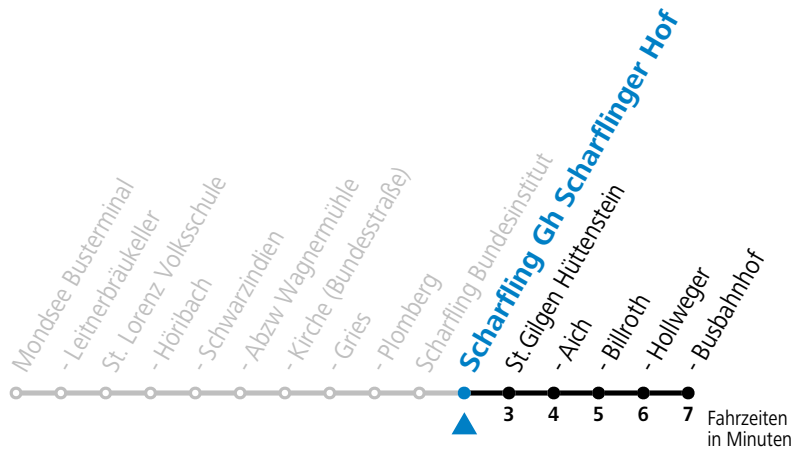

gültig ab 11.12.2022.

Alle Angaben ohne Gewähr.

Montag - Freitag		Samstag		Sonn- und Feiertag	
5	48				
6	36				
7	25				
8	24	8	24	8	46
9	24				
10	24	10	24	10	46
11	24				
12	01_a 24	12	24	12	46
13	01_a 24				
14	24	14	24	14	46
15	24				
16	24	16	24	16	46
17	24				
18	24	18	24	18	46
19	24				
20	24	20	24	20	46

a = nur Montag bis Freitag, wenn Schultag in Oberösterreich und/oder Salzburg

Linienbetrieb mit Kleinbussen (ca. 20 Plätze) - ausgenommen mit "wenn Schultag" gekennzeichnete Fahrten.

Am 24.12. und 31.12. (sofern nicht Sonntag) gilt der Samstag-Fahrplan

Ferien im Bundesland Salzburg: 24.12.2022 bis 06.01.2023, 13. bis 19.02., 01. bis 10.04., 08.07. bis 10.09., 24.09. und 26.10. bis 02.11.2023 (Vorbehaltlich Änderungen durch die Schulbehörde)

Ferien im Bundesland Oberösterreich: 24.12.2022 bis 06.01.2023, 20. bis 24.02., 01. bis 10.04., 04.05., 08.07. bis 10.09. und 26.10. bis 02.11.2023 (Vorbehaltlich Änderungen durch die Schulbehörde)