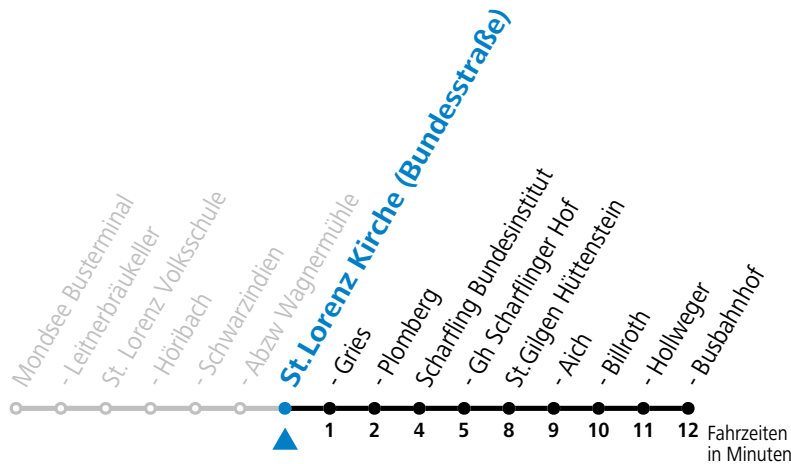

gültig ab 11.12.2022.

Alle Angaben ohne Gewähr.

Montag - Freitag		Samstag		Sonn- und Feiertag	
5	43				
6	31				
7	20				
8	19	8	19	8	41
9	19				
10	19	10	19	10	41
11	19 56_a				
12	19 56_a	12	19	12	41
13	19				
14	19	14	19	14	41
15	19				
16	19	16	19	16	41
17	19				
18	19	18	19	18	41
19	19				
20	19	20	19	20	41

a = nur Montag bis Freitag, wenn Schultag in Oberösterreich und/oder Salzburg

Linienbetrieb mit Kleinbussen (ca. 20 Plätze) - ausgenommen mit "wenn Schultag" gekennzeichnete Fahrten.

Am 24.12. und 31.12. (sofern nicht Sonntag) gilt der Samstag-Fahrplan

Ferien im Bundesland Salzburg: 24.12.2022 bis 06.01.2023, 13. bis 19.02., 01. bis 10.04., 08.07. bis 10.09., 24.09. und 26.10. bis 02.11.2023 (Vorbehaltlich Änderungen durch die Schulbehörde)

Ferien im Bundesland Oberösterreich: 24.12.2022 bis 06.01.2023, 20. bis 24.02., 01. bis 10.04., 04.05., 08.07. bis 10.09. und 26.10. bis 02.11.2023 (Vorbehaltlich Änderungen durch die Schulbehörde)