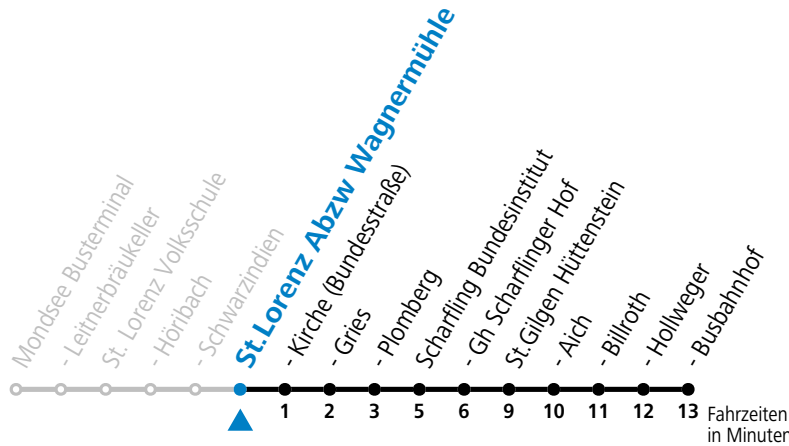

gültig ab 11.12.2022.

Alle Angaben ohne Gewähr.

Montag - Freitag		Samstag		Sonn- und Feiertag	
5	42				
6	30				
7	19				
8	18	8	18	8	40
9	18				
10	18	10	18	10	40
11	18 55_a				
12	18 55_a	12	18	12	40
13	18				
14	18	14	18	14	40
15	18				
16	18	16	18	16	40
17	18				
18	18	18	18	18	40
19	18				
20	18	20	18	20	40

a = nur Montag bis Freitag, wenn Schultag in Oberösterreich und/oder Salzburg

Linienbetrieb mit Kleinbussen (ca. 20 Plätze) - ausgenommen mit "wenn Schultag" gekennzeichnete Fahrten.

Am 24.12. und 31.12. (sofern nicht Sonntag) gilt der Samstag-Fahrplan

Ferien im Bundesland Salzburg: 24.12.2022 bis 06.01.2023, 13. bis 19.02., 01. bis 10.04., 08.07. bis 10.09., 24.09. und 26.10. bis 02.11.2023 (Vorbehaltlich Änderungen durch die Schulbehörde)

Ferien im Bundesland Oberösterreich: 24.12.2022 bis 06.01.2023, 20. bis 24.02., 01. bis 10.04., 04.05., 08.07. bis 10.09. und 26.10. bis 02.11.2023 (Vorbehaltlich Änderungen durch die Schulbehörde)