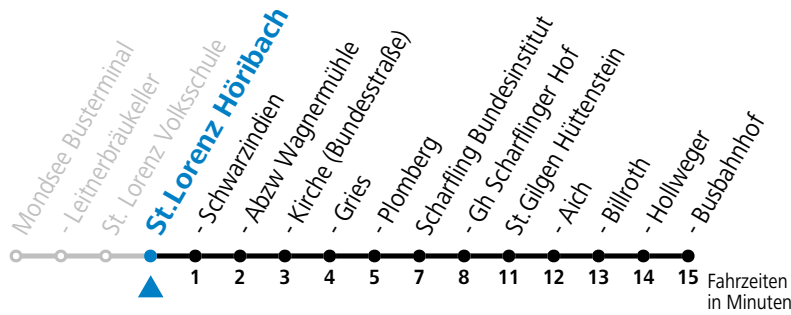

gültig ab 11.12.2022.

Alle Angaben ohne Gewähr.

Montag - Freitag		Samstag		Sonn- und Feiertag	
5	40				
6	28				
7	17				
8	16	8	16	8	38
9	16				
10	16	10	16	10	38
11	16 53_a				
12	16 53_a	12	16	12	38
13	16				
14	16	14	16	14	38
15	16				
16	16	16	16	16	38
17	16				
18	16	18	16	18	38
19	16				
20	16	20	16	20	38

a = nur Montag bis Freitag, wenn Schultag in Oberösterreich und/oder Salzburg

Linienbetrieb mit Kleinbussen (ca. 20 Plätze) - ausgenommen mit "wenn Schultag" gekennzeichnete Fahrten.

Am 24.12. und 31.12. (sofern nicht Sonntag) gilt der Samstag-Fahrplan

Ferien im Bundesland Salzburg: 24.12.2022 bis 06.01.2023, 13. bis 19.02., 01. bis 10.04., 08.07. bis 10.09., 24.09. und 26.10. bis 02.11.2023 (Vorbehaltlich Änderungen durch die Schulbehörde)

Ferien im Bundesland Oberösterreich: 24.12.2022 bis 06.01.2023, 20. bis 24.02., 01. bis 10.04., 04.05., 08.07. bis 10.09. und 26.10. bis 02.11.2023 (Vorbehaltlich Änderungen durch die Schulbehörde)