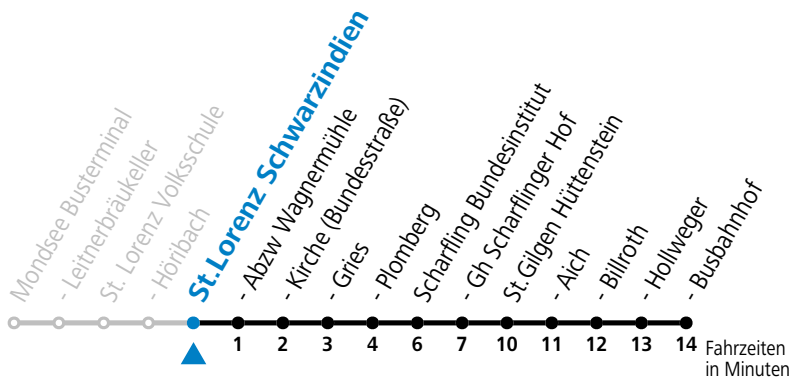

a = nur Montag bis Freitag, wenn Schultag in Oberösterreich und/oder Salzburg

Linienbetrieb mit Kleinbussen (ca. 20 Plätze) - ausgenommen mit "wenn Schultag" gekennzeichnete Fahrten.

Am 24.12. und 31.12. (sofern nicht Sonntag) gilt der Samstag-Fahrplan

Ferien im Bundesland Salzburg: 24.12.2022 bis 06.01.2023, 13. bis 19.02., 01. bis 10.04., 08.07. bis 10.09., 24.09. und 26.10. bis 02.11.2023 (Vorbehaltlich Änderungen durch die Schulbehörde)

Ferien im Bundesland Oberösterreich: 24.12.2022 bis 06.01.2023, 20. bis 24.02., 01. bis 10.04., 04.05., 08.07. bis 10.09. und 26.10. bis 02.11.2023 (Vorbehaltlich Änderungen durch die Schulbehörde)