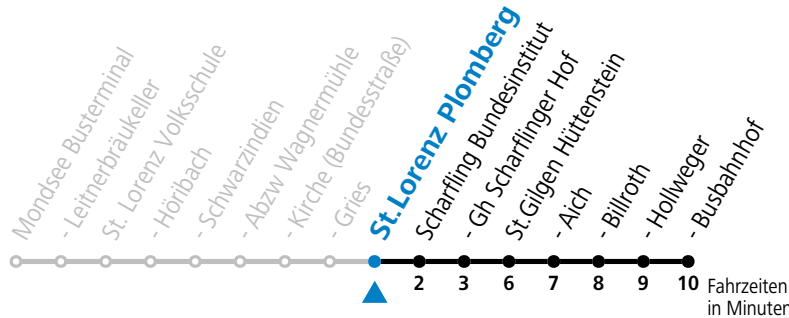

gültig ab 11.12.2022.

Alle Angaben ohne Gewähr.

Montag - Freitag		Samstag		Sonn- und Feiertag	
5	45				
6	33				
7	22				
8	21	8	21	8	43
9	21				
10	21	10	21	10	43
11	21 58_a				
12	21 58_a	12	21	12	43
13	21				
14	21	14	21	14	43
15	21				
16	21	16	21	16	43
17	21				
18	21	18	21	18	43
19	21				
20	21	20	21	20	43

a = nur Montag bis Freitag, wenn Schultag in Oberösterreich und/oder Salzburg

Linienbetrieb mit Kleinbussen (ca. 20 Plätze) - ausgenommen mit "wenn Schultag" gekennzeichnete Fahrten.

Am 24.12. und 31.12. (sofern nicht Sonntag) gilt der Samstag-Fahrplan

Ferien im Bundesland Salzburg: 24.12.2022 bis 06.01.2023, 13. bis 19.02., 01. bis 10.04., 08.07. bis 10.09., 24.09. und 26.10. bis 02.11.2023 (Vorbehaltlich Änderungen durch die Schulbehörde)

Ferien im Bundesland Oberösterreich: 24.12.2022 bis 06.01.2023, 20. bis 24.02., 01. bis 10.04., 04.05., 08.07. bis 10.09. und 26.10. bis 02.11.2023 (Vorbehaltlich Änderungen durch die Schulbehörde)