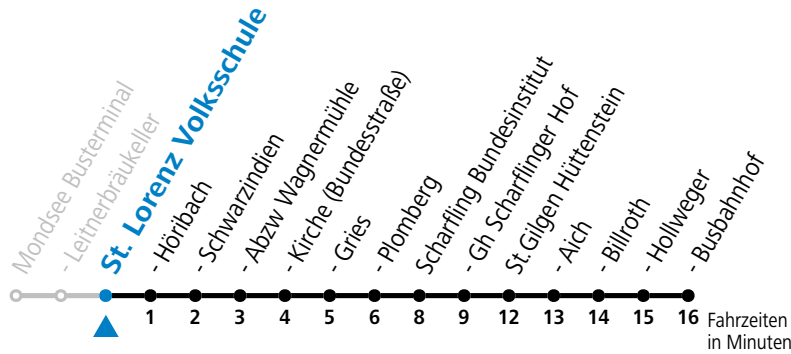

gültig ab 11.12.2022.

Alle Angaben ohne Gewähr.

Montag - Freitag

11	52_a
12	52_a
13	52_a
15	45_a
16	45_a
17	15_a

a = nur Montag bis Freitag, wenn Schultag in Oberösterreich und/oder Salzburg

Linienbetrieb mit Kleinbussen (ca. 20 Plätze) - ausgenommen mit "wenn Schultag" gekennzeichnete Fahrten.

Am 24.12. und 31.12. (sofern nicht Sonntag) gilt der Samstag-Fahrplan

Ferien im Bundesland Salzburg: 24.12.2022 bis 06.01.2023, 13. bis 19.02., 01. bis 10.04., 08.07. bis 10.09., 24.09. und 26.10. bis 02.11.2023 (Vorbehaltlich Änderungen durch die Schulbehörde)

Ferien im Bundesland Oberösterreich: 24.12.2022 bis 06.01.2023, 20. bis 24.02., 01. bis 10.04., 04.05., 08.07. bis 10.09. und 26.10. bis 02.11.2023 (Vorbehaltlich Änderungen durch die Schulbehörde)