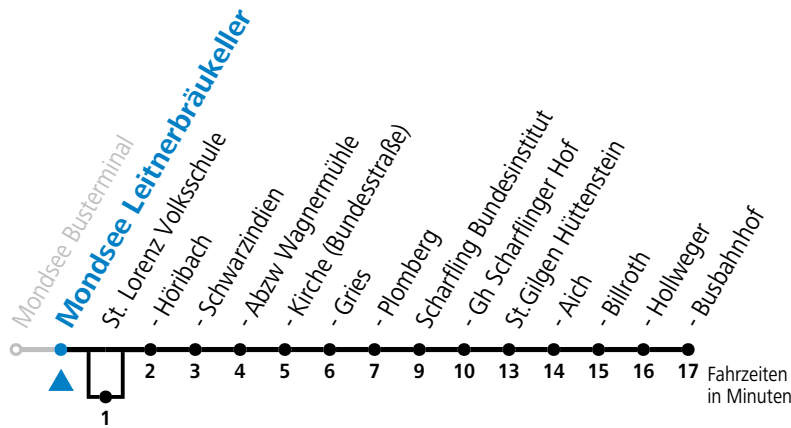

gültig ab 11.12.2022.

Alle Angaben ohne Gewähr.

Montag - Freitag		Samstag		Sonn- und Feiertag	
5	38				
6	26				
7	15				
8	14	8	14	8	36
9	14				
10	14	10	14	10	36
11	14 51^b_a				
12	14 51^b_a	12	14	12	36
13	14 51^b_a				
14	14	14	14	14	36
15	14 44^b_a				
16	14 44^b_a	16	14	16	36
17	14_a				
18	14	18	14	18	36
19	14				
20	14	20	14	20	36

a = bedient St. Lorenz Volksschule   b = nur Montag bis Freitag, wenn Schultag in Oberösterreich und/oder Salzburg

Linienbetrieb mit Kleinbussen (ca. 20 Plätze) - ausgenommen mit "wenn Schultag" gekennzeichnete Fahrten.

Am 24.12. und 31.12. (sofern nicht Sonntag) gilt der Samstag-Fahrplan

Ferien im Bundesland Salzburg: 24.12.2022 bis 06.01.2023, 13. bis 19.02., 01. bis 10.04., 08.07. bis 10.09., 24.09. und 26.10. bis 02.11.2023 (Vorbehaltlich Änderungen durch die Schulbehörde)

Ferien im Bundesland Oberösterreich: 24.12.2022 bis 06.01.2023, 20. bis 24.02., 01. bis 10.04., 04.05., 08.07. bis 10.09. und 26.10. bis 02.11.2023 (Vorbehaltlich Änderungen durch die Schulbehörde)