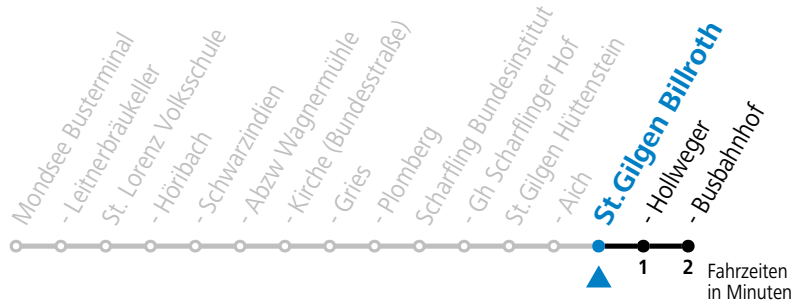

gültig ab 11.12.2022.

Alle Angaben ohne Gewähr.

Montag - Freitag		Samstag		Sonn- und Feiertag	
5	53				
6	12_S 41				
7	30				
8	29	8	29	8	51
9	29				
10	29	10	29	10	51
11	29				
12	06_a 29	12	29	12	51
13	06_a 29				
14	29	14	29	14	51
15	29				
16	29	16	29	16	51
17	29				
18	29	18	29	18	51
19	29				
20	29	20	29	20	51

S = nur Montag bis Freitag, wenn Schultag in Salzburg   a = nur Montag bis Freitag, wenn Schultag in Oberösterreich und/oder Salzburg

Linienbetrieb mit Kleinbussen (ca. 20 Plätze) - ausgenommen mit "wenn Schultag" gekennzeichnete Fahrten.

Am 24.12. und 31.12. (sofern nicht Sonntag) gilt der Samstag-Fahrplan

Ferien im Bundesland Salzburg: 24.12.2022 bis 06.01.2023, 13. bis 19.02., 01. bis 10.04., 08.07. bis 10.09., 24.09. und 26.10. bis 02.11.2023 (Vorbehaltlich Änderungen durch die Schulbehörde)

Ferien im Bundesland Oberösterreich: 24.12.2022 bis 06.01.2023, 20. bis 24.02., 01. bis 10.04., 04.05., 08.07. bis 10.09. und 26.10. bis 02.11.2023 (Vorbehaltlich Änderungen durch die Schulbehörde)