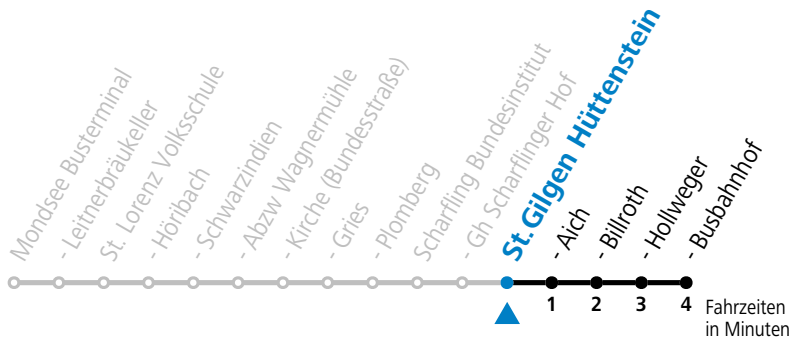

gültig ab 11.12.2022.

Alle Angaben ohne Gewähr.

Montag - Freitag		Samstag		Sonn- und Feiertag	
5	51				
6	10_S 39				
7	28				
8	27	8	27	8	49
9	27				
10	27	10	27	10	49
11	27				
12	04_a 27	12	27	12	49
13	04_a 27				
14	27	14	27	14	49
15	27				
16	27	16	27	16	49
17	27				
18	27	18	27	18	49
19	27				
20	27	20	27	20	49

S = nur Montag bis Freitag, wenn Schultag in Salzburg   a = nur Montag bis Freitag, wenn Schultag in Oberösterreich und/oder Salzburg

Linienbetrieb mit Kleinbussen (ca. 20 Plätze) - ausgenommen mit "wenn Schultag" gekennzeichnete Fahrten.

Am 24.12. und 31.12. (sofern nicht Sonntag) gilt der Samstag-Fahrplan

Ferien im Bundesland Salzburg: 24.12.2022 bis 06.01.2023, 13. bis 19.02., 01. bis 10.04., 08.07. bis 10.09., 24.09. und 26.10. bis 02.11.2023 (Vorbehaltlich Änderungen durch die Schulbehörde)

Ferien im Bundesland Oberösterreich: 24.12.2022 bis 06.01.2023, 20. bis 24.02., 01. bis 10.04., 04.05., 08.07. bis 10.09. und 26.10. bis 02.11.2023 (Vorbehaltlich Änderungen durch die Schulbehörde)