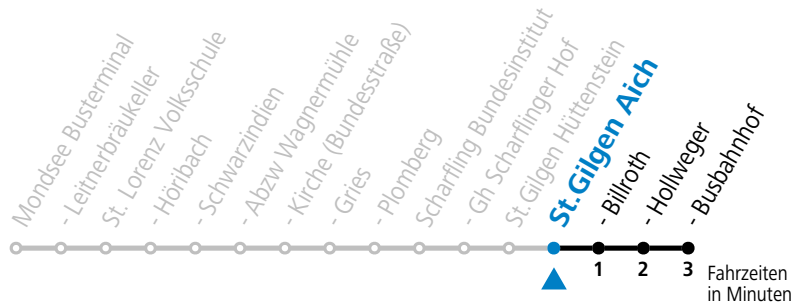

gültig ab 11.12.2022.

Alle Angaben ohne Gewähr.

Montag - Freitag		Samstag		Sonn- und Feiertag	
5	52				
6	11_s 40				
7	29				
8	28	8	28	8	50
9	28				
10	28	10	28	10	50
11	28				
12	05_a 28	12	28	12	50
13	05_a 28				
14	28	14	28	14	50
15	28				
16	28	16	28	16	50
17	28				
18	28	18	28	18	50
19	28				
20	28	20	28	20	50

S = nur Montag bis Freitag, wenn Schultag in Salzburg   a = nur Montag bis Freitag, wenn Schultag in Oberösterreich und/oder Salzburg

Linienbetrieb mit Kleinbussen (ca. 20 Plätze) - ausgenommen mit "wenn Schultag" gekennzeichnete Fahrten.

Am 24.12. und 31.12. (sofern nicht Sonntag) gilt der Samstag-Fahrplan

Ferien im Bundesland Salzburg: 24.12.2022 bis 06.01.2023, 13. bis 19.02., 01. bis 10.04., 08.07. bis 10.09., 24.09. und 26.10. bis 02.11.2023 (Vorbehaltlich Änderungen durch die Schulbehörde)

Ferien im Bundesland Oberösterreich: 24.12.2022 bis 06.01.2023, 20. bis 24.02., 01. bis 10.04., 04.05., 08.07. bis 10.09. und 26.10. bis 02.11.2023 (Vorbehaltlich Änderungen durch die Schulbehörde)