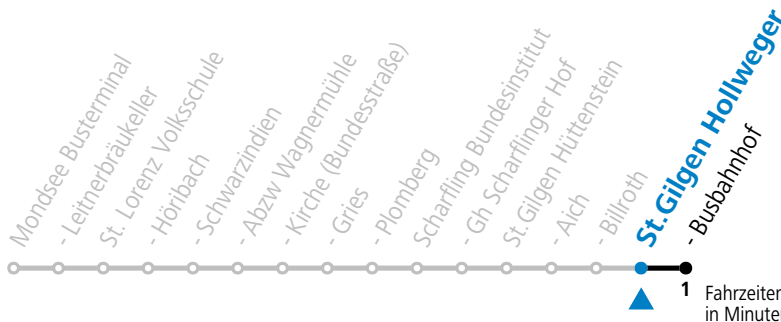

gültig ab 11.12.2022.

Alle Angaben ohne Gewähr.

Montag - Freitag		Samstag		Sonn- und Feiertag	
5	54				
6	13_S 42				
7	31				
8	30	8	30	8	52
9	30				
10	30	10	30	10	52
11	30				
12	07_a 30	12	30	12	52
13	07_a 30				
14	30	14	30	14	52
15	30				
16	30	16	30	16	52
17	30				
18	30	18	30	18	52
19	30				
20	30	20	30	20	52

S = nur Montag bis Freitag, wenn Schultag in Salzburg   a = nur Montag bis Freitag, wenn Schultag in Oberösterreich und/oder Salzburg

Linienbetrieb mit Kleinbussen (ca. 20 Plätze) - ausgenommen mit "wenn Schultag" gekennzeichnete Fahrten.

Am 24.12. und 31.12. (sofern nicht Sonntag) gilt der Samstag-Fahrplan

Ferien im Bundesland Salzburg: 24.12.2022 bis 06.01.2023, 13. bis 19.02., 01. bis 10.04., 08.07. bis 10.09., 24.09. und 26.10. bis 02.11.2023 (Vorbehaltlich Änderungen durch die Schulbehörde)

Ferien im Bundesland Oberösterreich: 24.12.2022 bis 06.01.2023, 20. bis 24.02., 01. bis 10.04., 04.05., 08.07. bis 10.09. und 26.10. bis 02.11.2023 (Vorbehaltlich Änderungen durch die Schulbehörde)