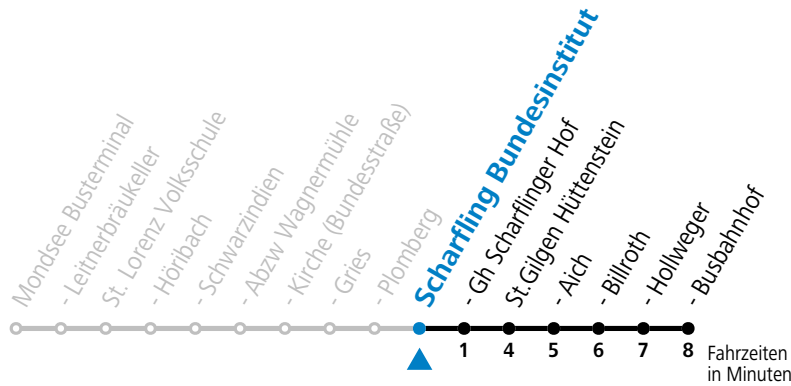

gültig ab 11.12.2022.

Alle Angaben ohne Gewähr.

Montag - Freitag		Samstag		Sonn- und Feiertag	
5	47				
6	35				
7	24				
8	23	8	23	8	45
9	23				
10	23	10	23	10	45
11	23				
12	00_a 23	12	23	12	45
13	00_a 23				
14	23	14	23	14	45
15	23				
16	23	16	23	16	45
17	23				
18	23	18	23	18	45
19	23				
20	23	20	23	20	45

a = nur Montag bis Freitag, wenn Schultag in Oberösterreich und/oder Salzburg

Linienbetrieb mit Kleinbussen (ca. 20 Plätze) - ausgenommen mit "wenn Schultag" gekennzeichnete Fahrten.

Am 24.12. und 31.12. (sofern nicht Sonntag) gilt der Samstag-Fahrplan

Ferien im Bundesland Salzburg: 24.12.2022 bis 06.01.2023, 13. bis 19.02., 01. bis 10.04., 08.07. bis 10.09., 24.09. und 26.10. bis 02.11.2023 (Vorbehaltlich Änderungen durch die Schulbehörde)

Ferien im Bundesland Oberösterreich: 24.12.2022 bis 06.01.2023, 20. bis 24.02., 01. bis 10.04., 04.05., 08.07. bis 10.09. und 26.10. bis 02.11.2023 (Vorbehaltlich Änderungen durch die Schulbehörde)