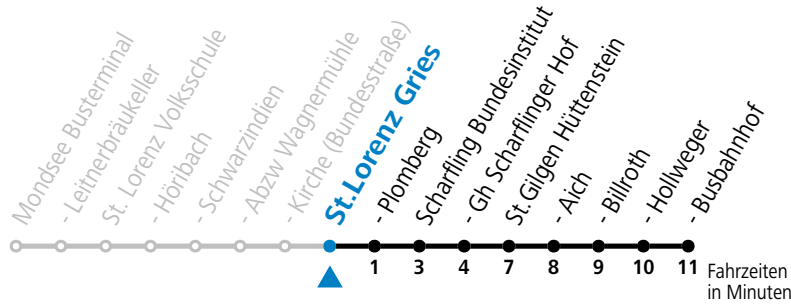

gültig ab 11.12.2022.

Alle Angaben ohne Gewähr.

Montag - Freitag		Samstag		Sonn- und Feiertag	
5	44				
6	32				
7	21				
8	20	8	20	8	42
9	20				
10	20	10	20	10	42
11	20 57_a				
12	20 57_a	12	20	12	42
13	20				
14	20	14	20	14	42
15	20				
16	20	16	20	16	42
17	20				
18	20	18	20	18	42
19	20				
20	20	20	20	20	42

a = nur Montag bis Freitag, wenn Schultag in Oberösterreich und/oder Salzburg

Linienbetrieb mit Kleinbussen (ca. 20 Plätze) - ausgenommen mit "wenn Schultag" gekennzeichnete Fahrten.

Am 24.12. und 31.12. (sofern nicht Sonntag) gilt der Samstag-Fahrplan

Ferien im Bundesland Salzburg: 24.12.2022 bis 06.01.2023, 13. bis 19.02., 01. bis 10.04., 08.07. bis 10.09., 24.09. und 26.10. bis 02.11.2023 (Vorbehaltlich Änderungen durch die Schulbehörde)

Ferien im Bundesland Oberösterreich: 24.12.2022 bis 06.01.2023, 20. bis 24.02., 01. bis 10.04., 04.05., 08.07. bis 10.09. und 26.10. bis 02.11.2023 (Vorbehaltlich Änderungen durch die Schulbehörde)