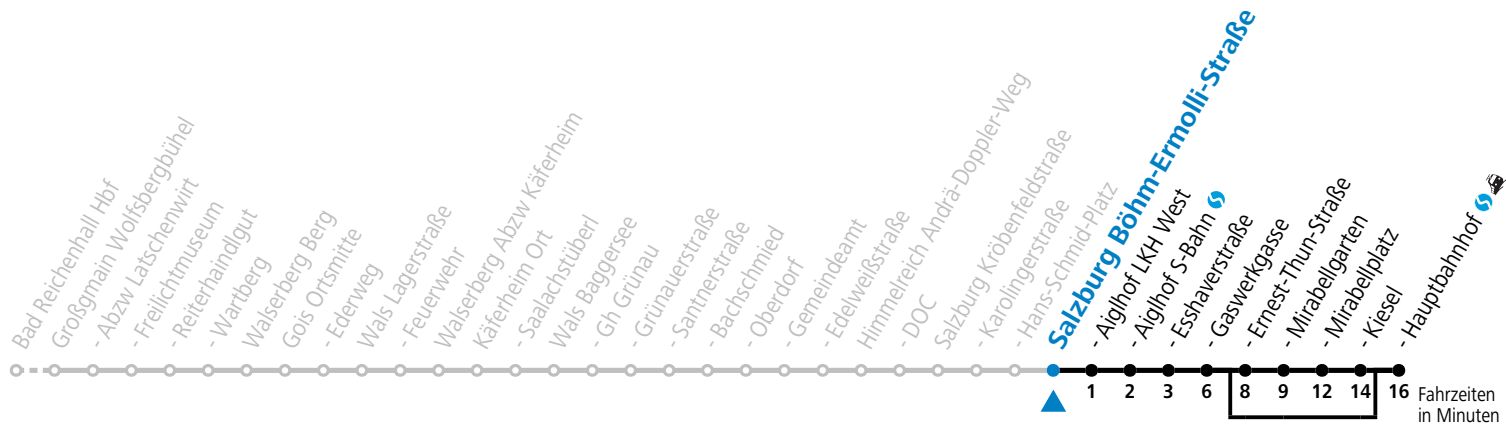

gültig ab 11.12.2022.

Alle Angaben ohne Gewähr.

Montag - Freitag		Samstag		Sonn- und Feiertag	
5	45_a				
6	23_a				
7	10_a^S 15_a 19 58_S	7	29	7	29
8	15 40	8	30		
9	10 40				
10	10 40	10	07	10	07
11	10 40				
12	10 40	12	07	12	07
13	10 40				
14	10 40	14	07	14	07
15	10 40				
16	10 40	16	07	16	07
17	10 40				
18	10 37	18	07	18	07
19	07 37				
20	07 39	20	07	20	07
22	09	22	29		
23	29				
0	29	0	29		

S = nur Montag bis Freitag, wenn Schultag in Salzburg   a = bedient nicht von Salzburg Ernest-Thun-Straße bis Salzburg Kiesel

Am 24.12. und 31.12. (sofern nicht Sonntag) gilt der Samstag-Fahrplan | Es gelten die Feiertage und Schulferien des Bundeslandes Salzburg

Bei innerdeutschen Fahrten werden ausgewählte Fahrkarten entsprechend dem jeweils aktuell gültigen RVO-Tarif ausgegeben bzw. anerkannt. | Im grenzüberschreitenden Verkehr ist ein gültiges Reisedokument erforderlich.

Ferien im Bundesland Salzburg: 24.12.2022 bis 06.01.2023, 13. bis 19.02., 01. bis 10.04., 08.07. bis 10.09., 24.09. und 26.10. bis 02.11.2023 (Vorbehaltlich Änderungen durch die Schulbehörde)