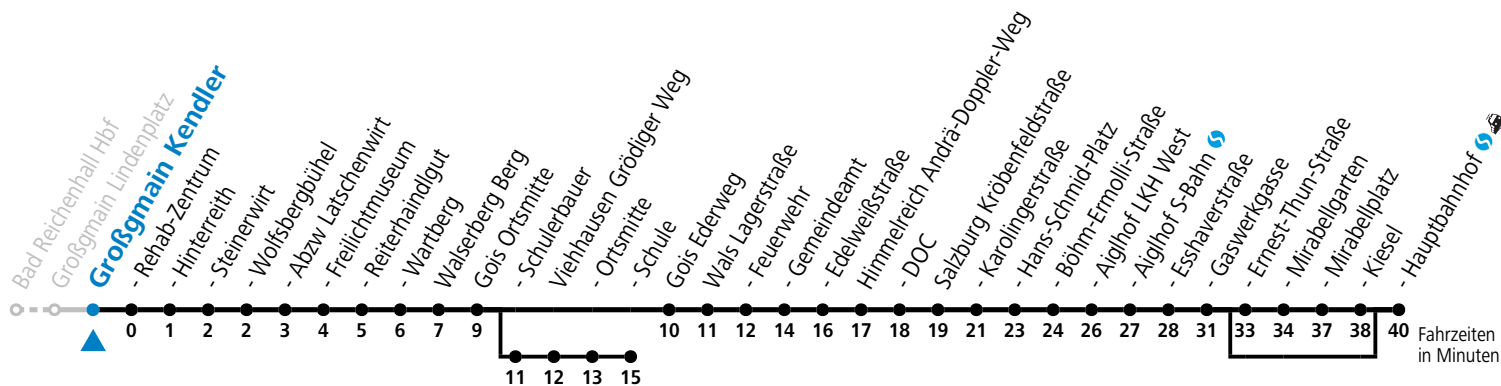

gültig ab 11.12.2022.

Alle Angaben ohne Gewähr.

Montag - Freitag				Samstag		Sonn- und Feiertag	
5	22_a	59_a					
6	42_a^S	47_a					
7	01_{bs}^c	32_s	49	7	07	7	07
8	14	44		8	07		
9	14	44		9	44	9	44
10	14	44					
11	14	44		11	44	11	44
12	14	44					
13	14	44		13	44	13	44
14	14	44					
15	14	44		15	44	15	44
16	14	44					
17	14	44		17	44	17	44
18	14	44					
19	14	44		19	44	19	44
20	17						
21	47						
				22	07		
23	07						
0	07			0	07		

S = nur Montag bis Freitag, wenn Schultag in Salzburg   b = bis Viehhausen Schule   c = verkehrt weiter bis Walsfeld Schule (Linie 32)
a = bedient nicht von Salzburg Ernest-Thun-Straße bis Salzburg Kiesel

Am 24.12. und 31.12. (sofern nicht Sonntag) gilt der Samstag-Fahrplan | Es gelten die Feiertage und Schulferien des Bundeslandes Salzburg

Bei innerdeutschen Fahrten werden ausgewählte Fahrkarten entsprechend dem jeweils aktuell gültigen RVO-Tarif ausgegeben bzw. anerkannt. | Im grenzüberschreitenden Verkehr ist ein gültiges Reisedokument erforderlich.

Ferien im Bundesland Salzburg: 24.12.2022 bis 06.01.2023, 13. bis 19.02., 01. bis 10.04., 08.07. bis 10.09., 24.09. und 26.10. bis 02.11.2023 (Vorbehaltlich Änderungen durch die Schulbehörde)