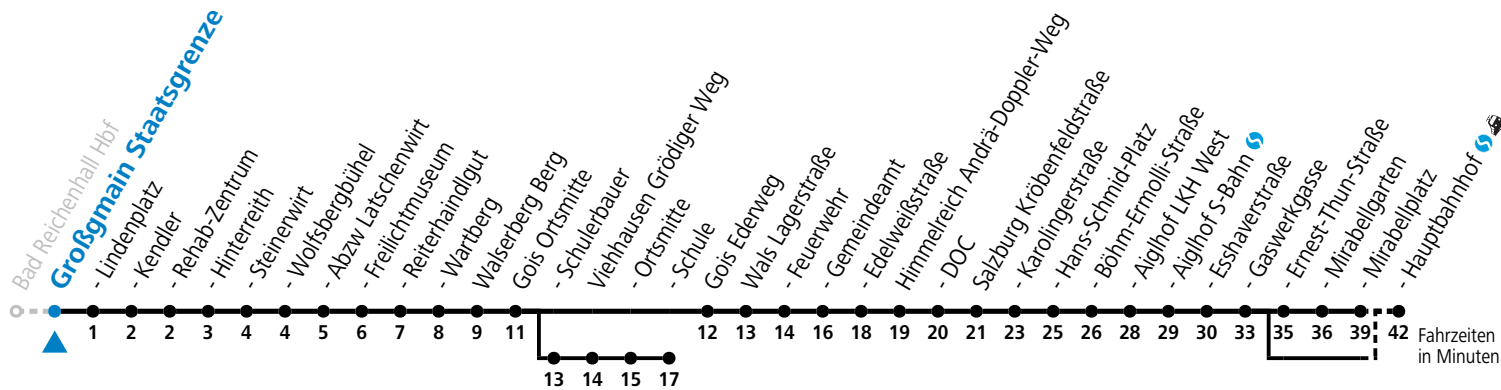

gültig ab 11.12.2022.

Alle Angaben ohne Gewähr.

Montag - Freitag			Samstag		Sonn- und Feiertag	
5	20_a	57_a				
6	40_a^S	45_a	59_{bs}^C			
7	30_S	47	7	05	7	05
8	12	42	8	05		
9	12	42	9	42	9	42
10	12	42				
11	12	42	11	42	11	42
12	12	42				
13	12	42	13	42	13	42
14	12	42				
15	12	42	15	42	15	42
16	12	42				
17	12	42	17	42	17	42
18	12	42				
19	12	42	19	42	19	42
20	15					
21	45					
			22	05		
23	05					
0	05		0	05		

S = nur Montag bis Freitag, wenn Schultag in Salzburg

a = bedient nicht von Salzburg Ernest-Thun-Straße bis Salzburg Mirabellplatz

b = bis Viehhausen Schule

c = verkehrt weiter bis Walsfeld Schule (Linie 32)

Am 24.12. und 31.12. (sofern nicht Sonntag) gilt der Samstag-Fahrplan | Es gelten die Feiertage und Schulferien des Bundeslandes Salzburg

Bei innerdeutschen Fahrten werden ausgewählte Fahrkarten entsprechend dem jeweils aktuell gültigen RVO-Tarif ausgegeben bzw. anerkannt. | Im grenzüberschreitenden Verkehr ist ein gültiges Reisedokument erforderlich.

Ferien im Bundesland Salzburg: 24.12.2022 bis 06.01.2023, 13. bis 19.02., 01. bis 10.04., 08.07. bis 10.09., 24.09. und 26.10. bis 02.11.2023 (Vorbehaltlich Änderungen durch die Schulbehörde)