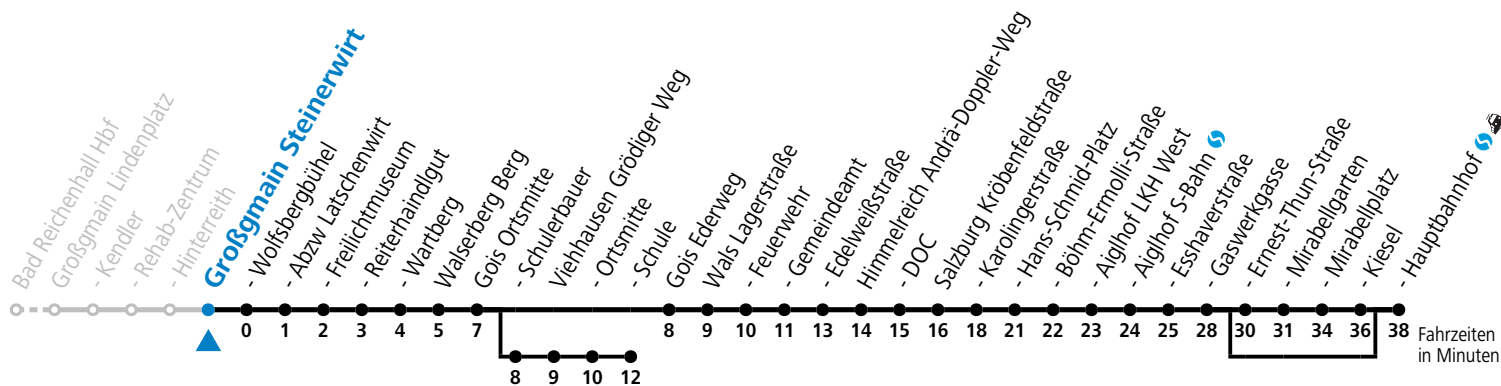

gültig ab 11.12.2022.

Alle Angaben ohne Gewähr.

Montag - Freitag				Samstag		Sonn- und Feiertag	
5	25_a						
6	02_a 45_a^S 50_a						
7	04_{bs} 35_s 52	7	08			7	08
8	17 47	8	10				
9	17 47	9	47			9	47
10	17 47						
11	17 47	11	47			11	47
12	17 47						
13	17 47	13	47			13	47
14	17 47						
15	17 47	15	47			15	47
16	17 47						
17	17 47	17	47			17	47
18	17 47						
19	17 47	19	47			19	47
20	18						
21	48						
		22	08				
23	08						
0	08	0	08				

S = nur Montag bis Freitag, wenn Schultag in Salzburg   b = bis Viehhaus Schule   c = verkehrt weiter bis Walsfeld Schule (Linie 32)
a = bedient nicht von Salzburg Ernest-Thun-Straße bis Salzburg Kiesel

Am 24.12. und 31.12. (sofern nicht Sonntag) gilt der Samstag-Fahrplan | Es gelten die Feiertage und Schulferien des Bundeslandes Salzburg

Bei innerdeutschen Fahrten werden ausgewählte Fahrkarten entsprechend dem jeweils aktuell gültigen RVO-Tarif ausgegeben bzw. anerkannt. | Im grenzüberschreitenden Verkehr ist ein gültiges Reisedokument erforderlich.

Ferien im Bundesland Salzburg: 24.12.2022 bis 06.01.2023, 13. bis 19.02., 01. bis 10.04., 08.07. bis 10.09., 24.09. und 26.10. bis 02.11.2023 (Vorbehaltlich Änderungen durch die Schulbehörde)