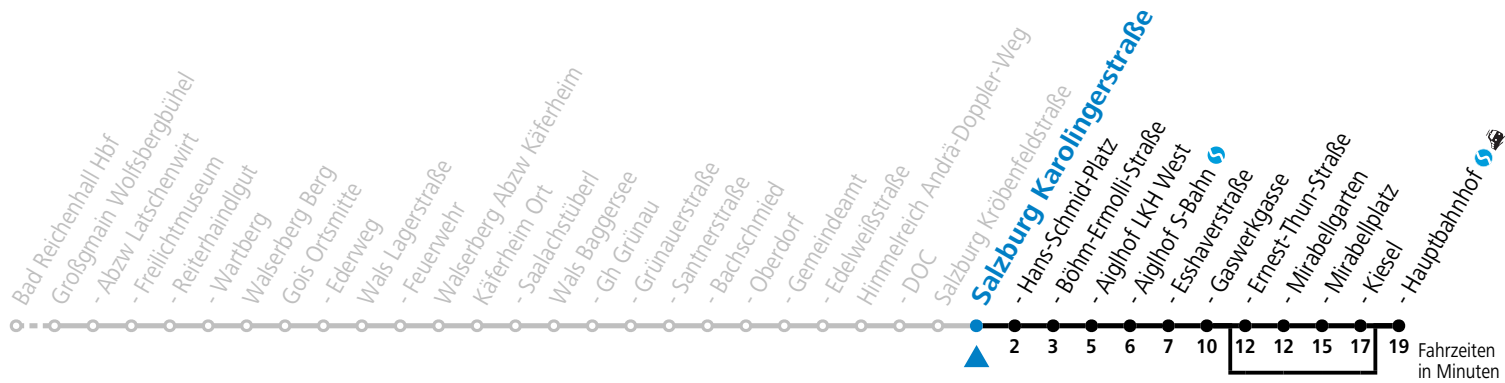

gültig ab 11.12.2022.

Alle Angaben ohne Gewähr.

Montag - Freitag		Samstag		Sonn- und Feiertag	
5	42_a				
6	19_a				
7	06_a^S 11_a 15 54_S	7	26	7	26
8	11 36	8	27		
9	06 36				
10	06 36	10	04	10	04
11	06 36				
12	06 36	12	04	12	04
13	06 36				
14	06 36	14	04	14	04
15	06 36				
16	06 36	16	04	16	04
17	06 36				
18	06 34	18	04	18	04
19	04 34				
20	04 36	20	04	20	04
22	06	22	26		
23	26				
0	26	0	26		

S = nur Montag bis Freitag, wenn Schultag in Salzburg   a = bedient nicht von Salzburg Ernest-Thun-Straße bis Salzburg Kiesel

Am 24.12. und 31.12. (sofern nicht Sonntag) gilt der Samstag-Fahrplan | Es gelten die Feiertage und Schulferien des Bundeslandes Salzburg

Bei innerdeutschen Fahrten werden ausgewählte Fahrkarten entsprechend dem jeweils aktuell gültigen RVO-Tarif ausgegeben bzw. anerkannt. | Im grenzüberschreitenden Verkehr ist ein gültiges Reisedokument erforderlich.

Ferien im Bundesland Salzburg: 24.12.2022 bis 06.01.2023, 13. bis 19.02., 01. bis 10.04., 08.07. bis 10.09., 24.09. und 26.10. bis 02.11.2023 (Vorbehaltlich Änderungen durch die Schulbehörde)