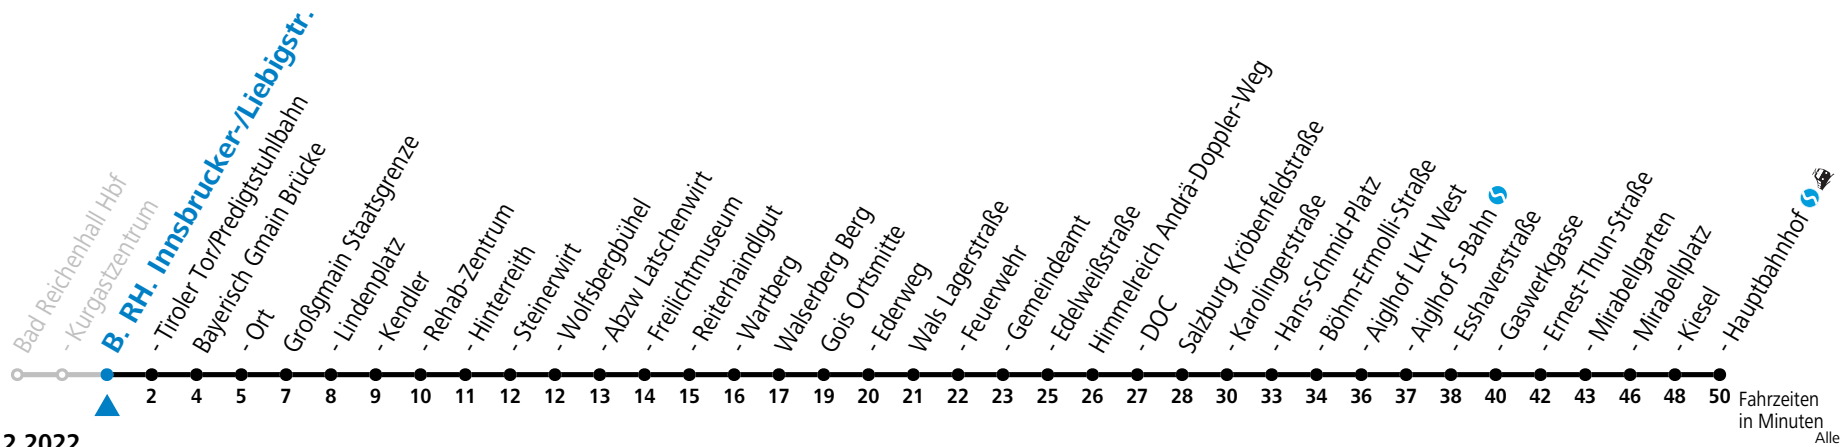

gültig ab 11.12.2022.

Montag - Freitag

Samstag

Sonn- und Feiertag

8 35
9 35
10 35
11 35
12 35
13 35
14 35
15 35
16 35
17 35
18 35
19 35

9 35
11 35
13 35
15 35
17 35
19 35

9 35
11 35
13 35
15 35
17 35
19 35

Am 24.12. und 31.12. (sofern nicht Sonntag) gilt der Samstag-Fahrplan | Es gelten die Feiertage und Schulferien des Bundeslandes Salzburg
Bei innerdeutschen Fahrten werden ausgewählte Fahrkarten entsprechend dem jeweils aktuell gültigen RVO-Tarif ausgegeben bzw. anerkannt. | Im grenzüberschreitenden Verkehr ist ein gültiges Reisedokument erforderlich.

Ferien im Bundesland Salzburg: 24.12.2022 bis 06.01.2023, 13. bis 19.02., 01. bis 10.04., 08.07. bis 10.09., 24.09. und 26.10. bis 02.11.2023 (Vorbehaltlich Änderungen durch die Schulbehörde)

Auf Grund der Linienlänge können nicht alle bedienten Zwischenhalte im Linienvverlauf dargestellt werden. Alle Details siehe Liniensfahrplan unter www.salzburg-verkehr.at

Salzburger Verkehrsverbund GmbH
Schallmooser Hauptstraße 10 | 5020 Salzburg

T +43 (0)662 632 900
www.salzburg-verkehr.at

Die Salzburg Verkehr-App zum Gratis-Download >>