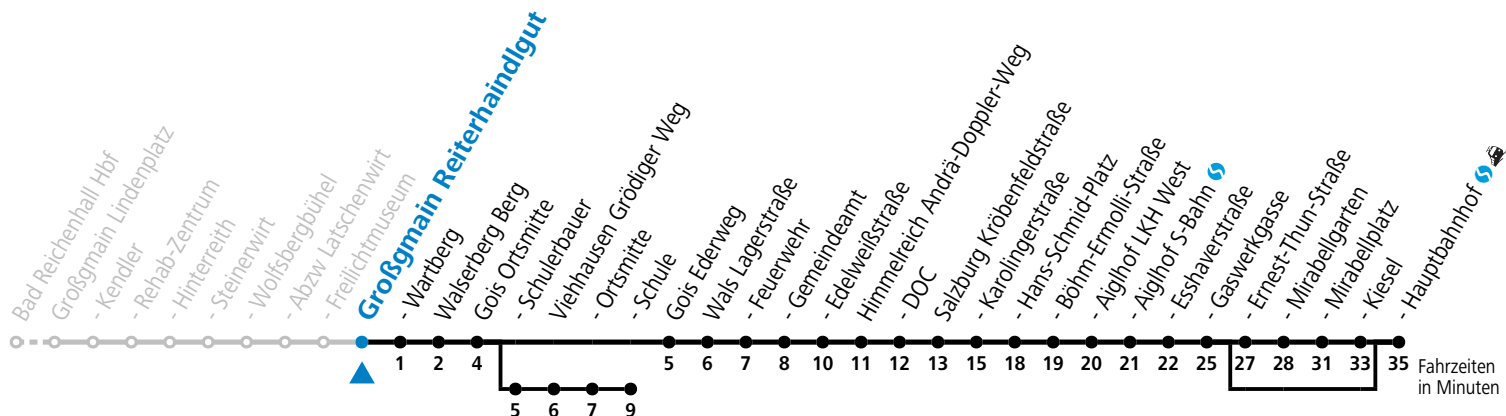

gültig ab 11.12.2022.

Alle Angaben ohne Gewähr.

Montag - Freitag				Samstag		Sonn- und Feiertag	
5	28_a						
6	05_a 49_a^S 54_a						
7	07_{bs} 38_s 55	7	11	7	11		
8	20 50	8	13				
9	20 50	9	50	9	50		
10	20 50						
11	20 50	11	50	11	50		
12	20 50						
13	20 50	13	50	13	50		
14	20 50						
15	20 50	15	50	15	50		
16	20 50						
17	20 50	17	50	17	50		
18	20 50						
19	20 50	19	50	19	50		
20	21						
21	51						
		22	11				
23	11						
0	11	0	11				

S = nur Montag bis Freitag, wenn Schultag in Salzburg   b = bis Viehhausen Schule   c = verkehrt weiter bis Walsertal Schule (Linie 32)
a = bedient nicht von Salzburg Ernest-Thun-Straße bis Salzburg Kiesel

Am 24.12. und 31.12. (sofern nicht Sonntag) gilt der Samstag-Fahrplan | Es gelten die Feiertage und Schulferien des Bundeslandes Salzburg

Bei innerdeutschen Fahrten werden ausgewählte Fahrkarten entsprechend dem jeweils aktuell gültigen RVO-Tarif ausgegeben bzw. anerkannt. | Im grenzüberschreitenden Verkehr ist ein gültiges Reisedokument erforderlich.

Ferien im Bundesland Salzburg: 24.12.2022 bis 06.01.2023, 13. bis 19.02., 01. bis 10.04., 08.07. bis 10.09., 24.09. und 26.10. bis 02.11.2023 (Vorbehaltlich Änderungen durch die Schulbehörde)