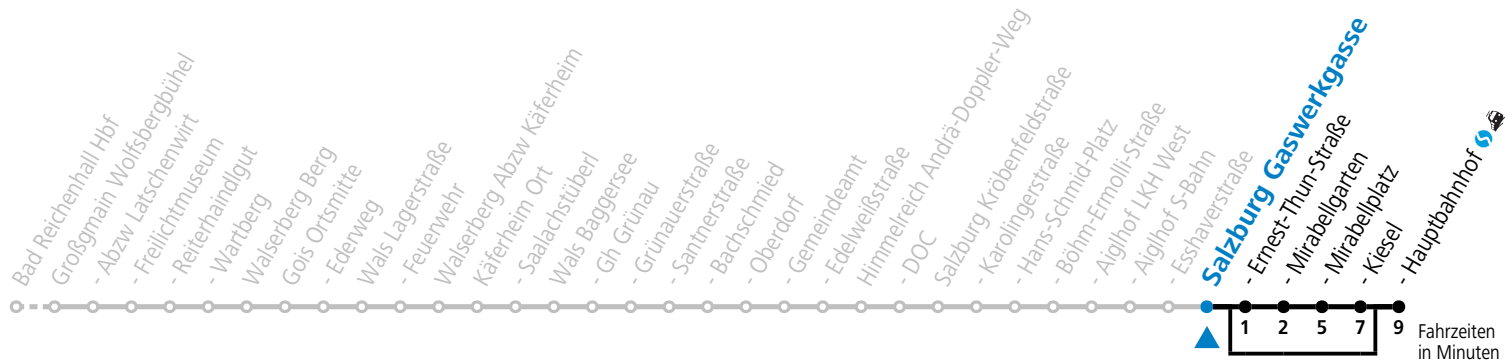

gültig ab 11.12.2022.

Alle Angaben ohne Gewähr.

Montag - Freitag		Samstag		Sonn- und Feiertag	
5	50_a				
6	28_a				
7	17_a 22_a 26	7	34	7	34
8	05_s 22 47	8	36		
9	17 47				
10	17 47	10	13	10	13
11	17 47				
12	17 47	12	13	12	13
13	17 47				
14	17 47	14	13	14	13
15	17 47				
16	17 47	16	13	16	13
17	17 47				
18	17 43	18	13	18	13
19	13 43				
20	13 44	20	13	20	13
22	14	22	34		
23	34				
0	34	0	34		

S = nur Montag bis Freitag, wenn Schultag in Salzburg   a = bedient nicht von Salzburg Ernest-Thun-Straße bis Salzburg Kiesel

Am 24.12. und 31.12. (sofern nicht Sonntag) gilt der Samstag-Fahrplan | Es gelten die Feiertage und Schulferien des Bundeslandes Salzburg

Bei innerdeutschen Fahrten werden ausgewählte Fahrkarten entsprechend dem jeweils aktuell gültigen RVO-Tarif ausgegeben bzw. anerkannt. | Im grenzüberschreitenden Verkehr ist ein gültiges Reisedokument erforderlich.

Ferien im Bundesland Salzburg: 24.12.2022 bis 06.01.2023, 13. bis 19.02., 01. bis 10.04., 08.07. bis 10.09., 24.09. und 26.10. bis 02.11.2023 (Vorbehaltlich Änderungen durch die Schulbehörde)