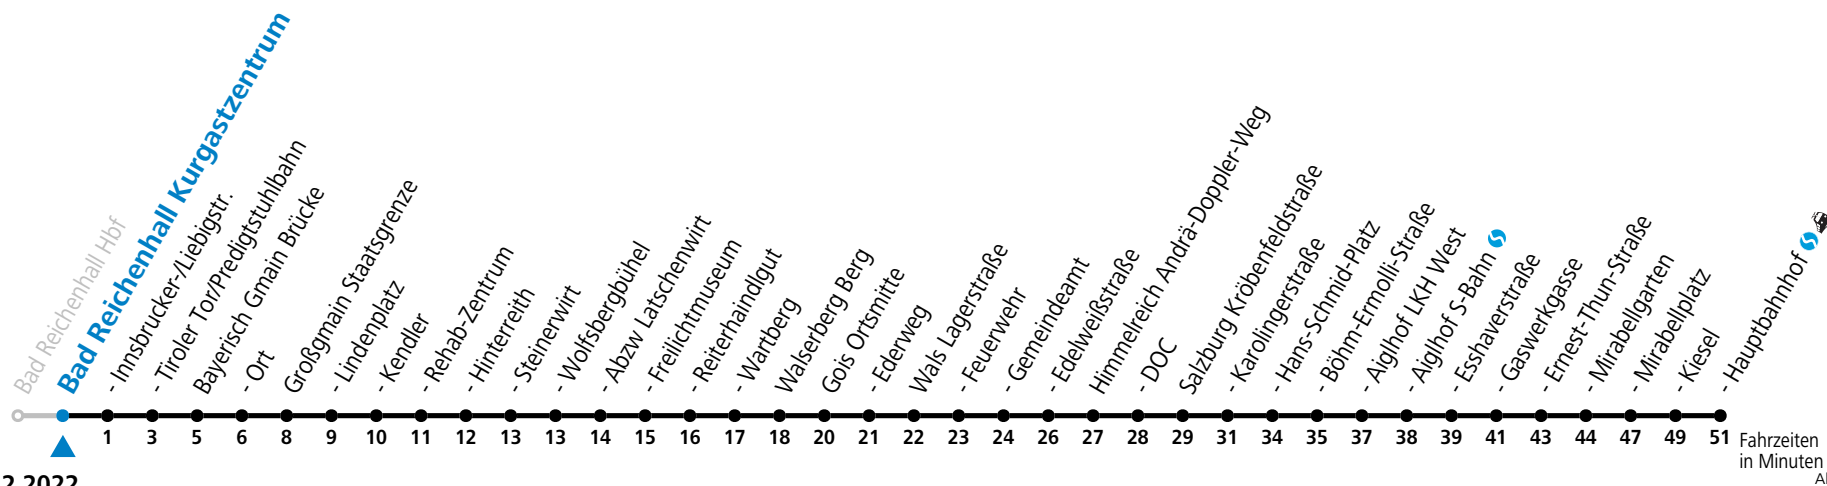

gültig ab 11.12.2022.

Montag - Freitag

Samstag

Sonn- und Feiertag

8 34
9 34
10 34
11 34
12 34
13 34
14 34
15 34
16 34
17 34
18 34
19 34

9 34
11 34
13 34
15 34
17 34
19 34

9 34
11 34
13 34
15 34
17 34
19 34

Am 24.12. und 31.12. (sofern nicht Sonntag) gilt der Samstag-Fahrplan | Es gelten die Feiertage und Schulferien des Bundeslandes Salzburg
Bei innerdeutschen Fahrten werden ausgewählte Fahrkarten entsprechend dem jeweils aktuell gültigen RVO-Tarif ausgegeben bzw. anerkannt. | Im grenzüberschreitenden Verkehr ist ein gültiges Reisedokument erforderlich.

Ferien im Bundesland Salzburg: 24.12.2022 bis 06.01.2023, 13. bis 19.02., 01. bis 10.04., 08.07. bis 10.09., 24.09. und 26.10. bis 02.11.2023 (Vorbehaltlich Änderungen durch die Schulbehörde)

Auf Grund der Linienlänge können nicht alle bedienten Zwischenhalte im Linienvorlauf dargestellt werden. Alle Details siehe Linienvorplan unter www.salzburg-verkehr.at

Salzburger Verkehrsverbund GmbH
Schallmooser Hauptstraße 10 | 5020 Salzburg

T +43 (0)662 632 900
www.salzburg-verkehr.at