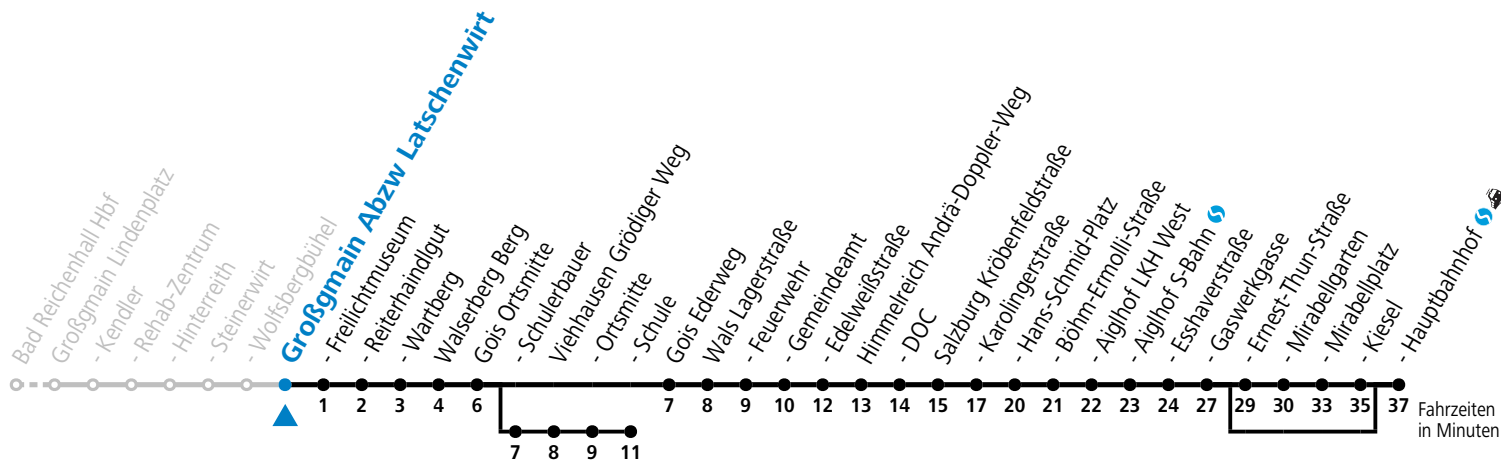

gültig ab 11.12.2022.

Alle Angaben ohne Gewähr.

Montag - Freitag				Samstag		Sonn- und Feiertag	
5	26_a						
6	03_a 47_a^S 52_a						
7	05_{bs}^c 36_s 53	7	09			7	09
8	18 48	8	11				
9	18 48	9	48			9	48
10	18 48						
11	18 48	11	48			11	48
12	18 48						
13	18 48	13	48			13	48
14	18 48						
15	18 48	15	48			15	48
16	18 48						
17	18 48	17	48			17	48
18	18 48						
19	18 48	19	48			19	48
20	19						
21	49						
		22	09				
23	09						
0	09	0	09				

S = nur Montag bis Freitag, wenn Schultag in Salzburg   b = bis Viehhausen Schule   c = verkehrt weiter bis Walsertal Schule (Linie 32)
a = bedient nicht von Salzburg Ernest-Thun-Straße bis Salzburg Kiesel

Am 24.12. und 31.12. (sofern nicht Sonntag) gilt der Samstag-Fahrplan | Es gelten die Feiertage und Schulferien des Bundeslandes Salzburg

Bei innerdeutschen Fahrten werden ausgewählte Fahrkarten entsprechend dem jeweils aktuell gültigen RVO-Tarif ausgegeben bzw. anerkannt. | Im grenzüberschreitenden Verkehr ist ein gültiges Reisedokument erforderlich.

Ferien im Bundesland Salzburg: 24.12.2022 bis 06.01.2023, 13. bis 19.02., 01. bis 10.04., 08.07. bis 10.09., 24.09. und 26.10. bis 02.11.2023 (Vorbehaltlich Änderungen durch die Schulbehörde)