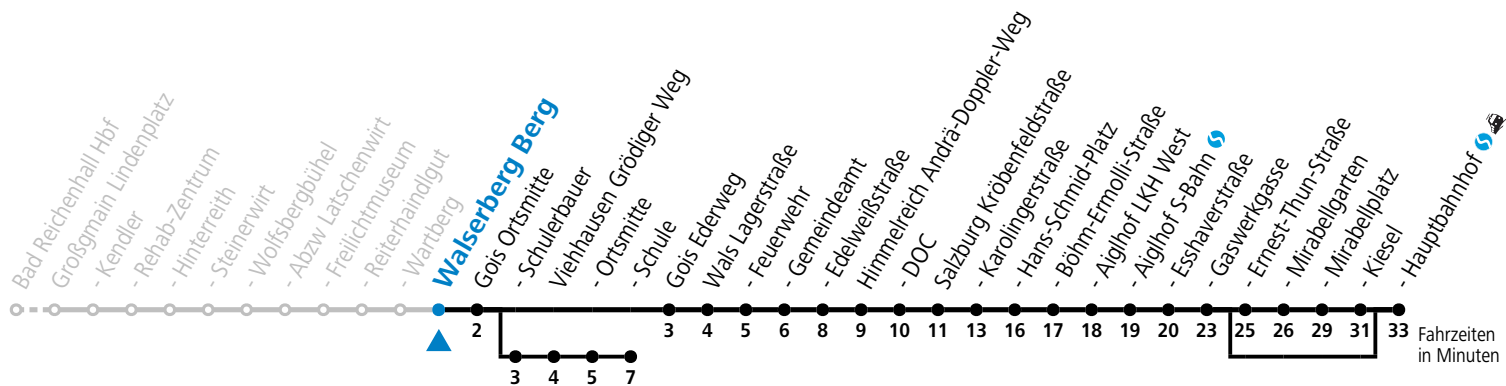

gültig ab 11.12.2022.

Alle Angaben ohne Gewähr.

Montag - Freitag				Samstag		Sonn- und Feiertag	
5	30_a						
6	07_a 51_a^S 56_a						
7	09_{bs} 40_s 57	7	13			7	13
8	22 52	8	15				
9	22 52	9	52			9	52
10	22 52						
11	22 52	11	52			11	52
12	22 52						
13	22 52	13	52			13	52
14	22 52						
15	22 52	15	52			15	52
16	22 52						
17	22 52	17	52			17	52
18	22 52						
19	22 52	19	52			19	52
20	23						
21	53						
		22	13				
23	13						
0	13	0	13				

S = nur Montag bis Freitag, wenn Schultag in Salzburg   b = bis Viehhausen Schule   c = verkehrt weiter bis Walsfeld Schule (Linie 32)
a = bedient nicht von Salzburg Ernest-Thun-Straße bis Salzburg Kiesel

Am 24.12. und 31.12. (sofern nicht Sonntag) gilt der Samstag-Fahrplan | Es gelten die Feiertage und Schulferien des Bundeslandes Salzburg

Bei innerdeutschen Fahrten werden ausgewählte Fahrkarten entsprechend dem jeweils aktuell gültigen RVO-Tarif ausgegeben bzw. anerkannt. | Im grenzüberschreitenden Verkehr ist ein gültiges Reisedokument erforderlich.

Ferien im Bundesland Salzburg: 24.12.2022 bis 06.01.2023, 13. bis 19.02., 01. bis 10.04., 08.07. bis 10.09., 24.09. und 26.10. bis 02.11.2023 (Vorbehaltlich Änderungen durch die Schulbehörde)