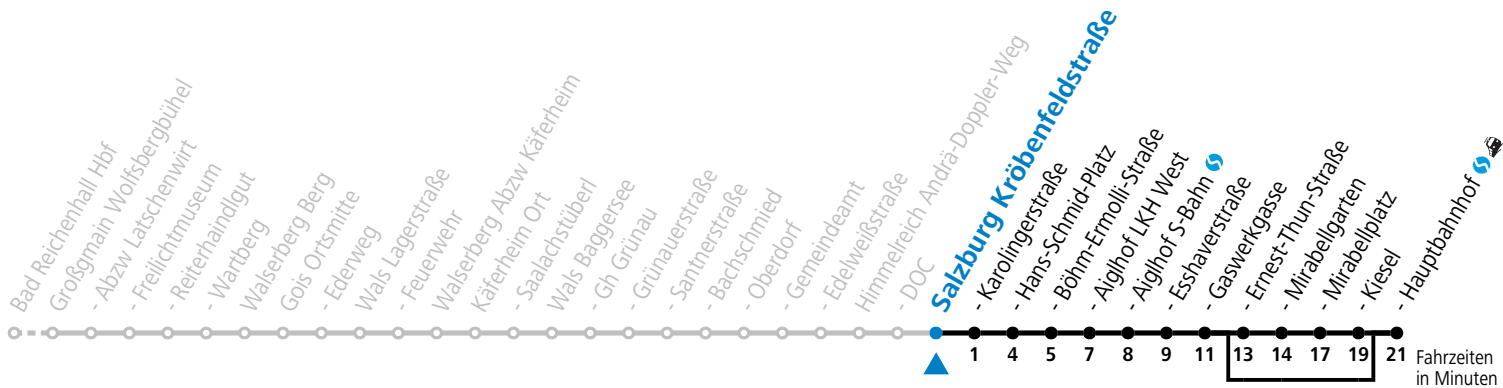

gültig ab 11.12.2022.

Alle Angaben ohne Gewähr.

Montag - Freitag		Samstag		Sonn- und Feiertag	
5	41_a				
6	18_a				
7	04_a^S 09_a 13 52_S	7	25	7	25
8	09 34	8	26		
9	04 34				
10	04 34	10	03	10	03
11	04 34				
12	04 34	12	03	12	03
13	04 34				
14	04 34	14	03	14	03
15	04 34				
16	04 34	16	03	16	03
17	04 34				
18	04 33	18	03	18	03
19	03 33				
20	03 35	20	03	20	03
22	05	22	25		
23	25				
0	25	0	25		

S = nur Montag bis Freitag, wenn Schultag in Salzburg   a = bedient nicht von Salzburg Ernest-Thun-Straße bis Salzburg Kiesel

Am 24.12. und 31.12. (sofern nicht Sonntag) gilt der Samstag-Fahrplan | Es gelten die Feiertage und Schulferien des Bundeslandes Salzburg

Bei innerdeutschen Fahrten werden ausgewählte Fahrkarten entsprechend dem jeweils aktuell gültigen RVO-Tarif ausgegeben bzw. anerkannt. | Im grenzüberschreitenden Verkehr ist ein gültiges Reisedokument erforderlich.

Ferien im Bundesland Salzburg: 24.12.2022 bis 06.01.2023, 13. bis 19.02., 01. bis 10.04., 08.07. bis 10.09., 24.09. und 26.10. bis 02.11.2023 (Vorbehaltlich Änderungen durch die Schulbehörde)