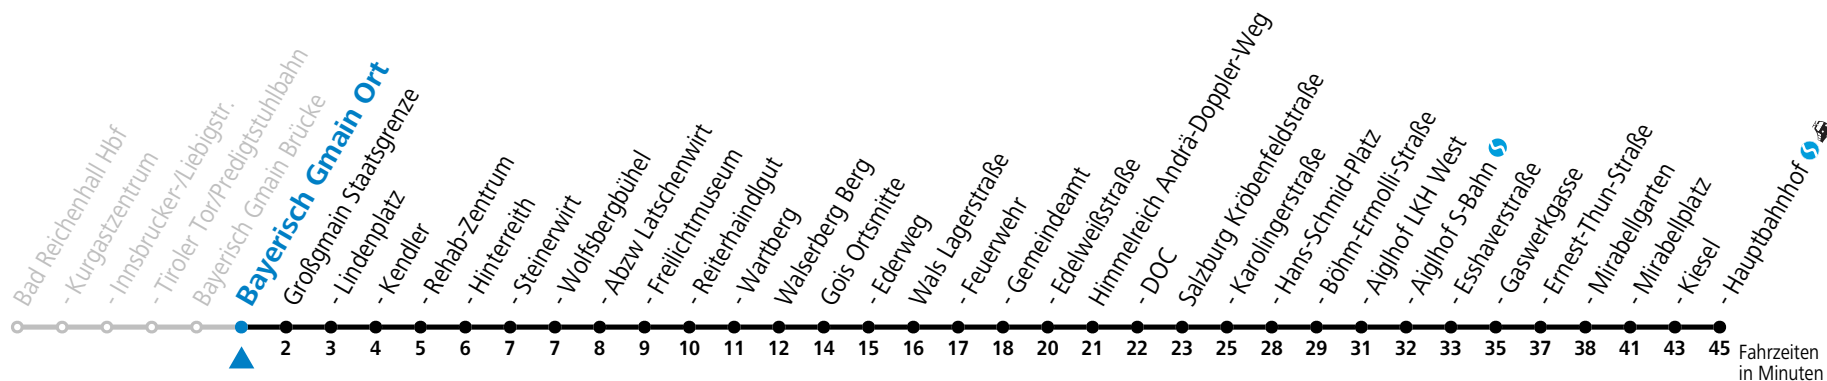

gültig ab 11.12.2022.

Fahrzeiten in Minuten
Alle Angaben ohne Gewähr.

Montag - Freitag

Samstag

Sonn- und Feiertag

8 40
9 40
10 40
11 40
12 40
13 40
14 40
15 40
16 40
17 40
18 40
19 40

9 40
11 40
13 40
15 40
17 40
19 40

9 40
11 40
13 40
15 40
17 40
19 40

**Am 24.12. und 31.12. (sofern nicht Sonntag) gilt der Samstag-Fahrplan | Es gelten die Feiertage und Schulferien des Bundeslandes Salzburg
Bei innerdeutschen Fahrten werden ausgewählte Fahrkarten entsprechend dem jeweils aktuell gültigen RVO-Tarif ausgegeben bzw. anerkannt. | Im grenzüberschreitenden Verkehr ist ein gültiges Reisedokument erforderlich.**

Ferien im Bundesland Salzburg: 24.12.2022 bis 06.01.2023, 13. bis 19.02., 01. bis 10.04., 08.07. bis 10.09., 24.09. und 26.10. bis 02.11.2023 (Vorbehaltlich Änderungen durch die Schulbehörde)

Salzburger Verkehrsverbund GmbH
Schallmooser Hauptstraße 10 | 5020 Salzburg

T +43 (0)662 632 900
www.salzburg-verkehr.at

Die Salzburg Verkehr-App zum Gratis-Download >>