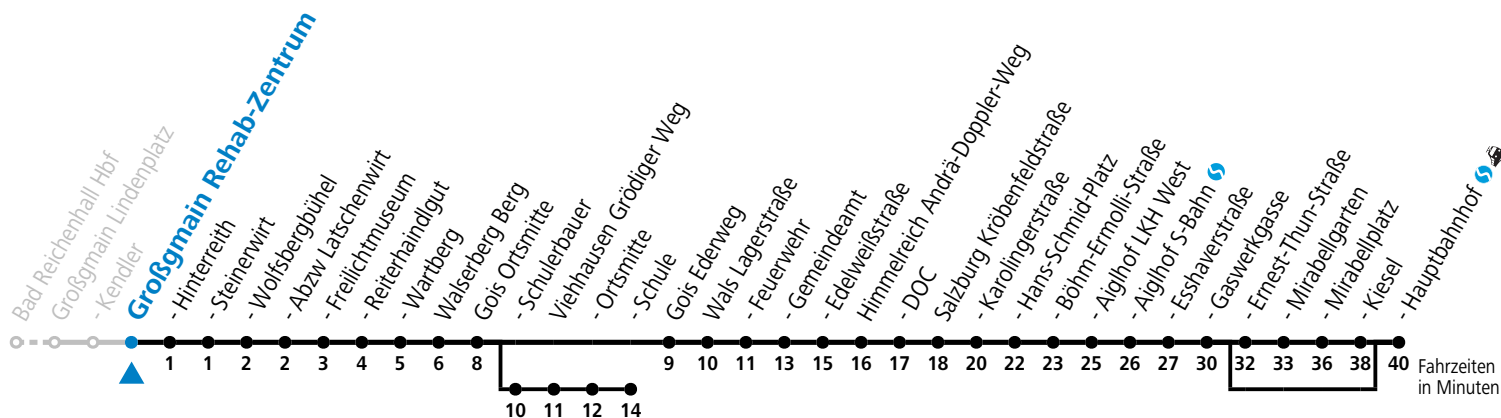

gültig ab 11.12.2022.

Alle Angaben ohne Gewähr.

Montag - Freitag				Samstag		Sonn- und Feiertag	
5	23_a						
6	00_a 43_a^S 48_a						
7	02_{bs} 33_s 50	7	07	7	07		
8	15 45	8	08				
9	15 45	9	45	9	45		
10	15 45						
11	15 45	11	45	11	45		
12	15 45						
13	15 45	13	45	13	45		
14	15 45						
15	15 45	15	45	15	45		
16	15 45						
17	15 45	17	45	17	45		
18	15 45						
19	15 45	19	45	19	45		
20	17						
21	47						
		22	07				
23	07						
0	07	0	07				

S = nur Montag bis Freitag, wenn Schultag in Salzburg   b = bis Viehhausen Schule   c = verkehrt weiter bis Walsertal Schule (Linie 32)
a = bedient nicht von Salzburg Ernest-Thun-Straße bis Salzburg Kiesel

Am 24.12. und 31.12. (sofern nicht Sonntag) gilt der Samstag-Fahrplan | Es gelten die Feiertage und Schulferien des Bundeslandes Salzburg

Bei innerdeutschen Fahrten werden ausgewählte Fahrkarten entsprechend dem jeweils aktuell gültigen RVO-Tarif ausgegeben bzw. anerkannt. | Im grenzüberschreitenden Verkehr ist ein gültiges Reisedokument erforderlich.

Ferien im Bundesland Salzburg: 24.12.2022 bis 06.01.2023, 13. bis 19.02., 01. bis 10.04., 08.07. bis 10.09., 24.09. und 26.10. bis 02.11.2023 (Vorbehaltlich Änderungen durch die Schulbehörde)