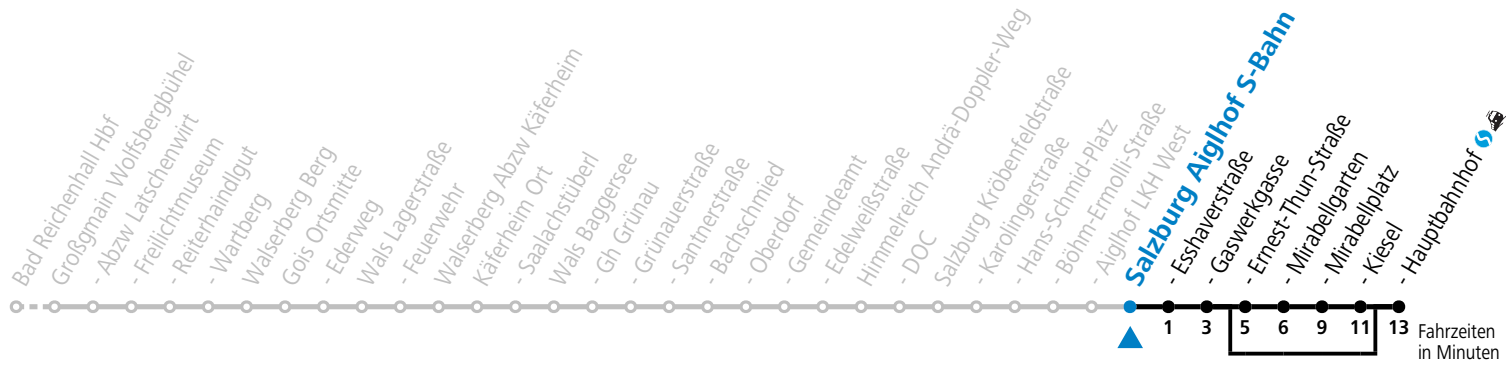

gültig ab 11.12.2022.

Alle Angaben ohne Gewähr.

Montag - Freitag		Samstag		Sonn- und Feiertag	
5	47_a				
6	25_a				
7	13_a 18_a 22	7	31	7	31
8	01_s 18 43	8	33		
9	13 43				
10	13 43	10	10	10	10
11	13 43				
12	13 43	12	10	12	10
13	13 43				
14	13 43	14	10	14	10
15	13 43				
16	13 43	16	10	16	10
17	13 43				
18	13 40	18	10	18	10
19	10 40				
20	10 41	20	10	20	10
22	11	22	31		
23	31				
0	31	0	31		

S = nur Montag bis Freitag, wenn Schultag in Salzburg   a = bedient nicht von Salzburg Ernest-Thun-Straße bis Salzburg Kiesel

Am 24.12. und 31.12. (sofern nicht Sonntag) gilt der Samstag-Fahrplan | Es gelten die Feiertage und Schulferien des Bundeslandes Salzburg

Bei innerdeutschen Fahrten werden ausgewählte Fahrkarten entsprechend dem jeweils aktuell gültigen RVO-Tarif ausgegeben bzw. anerkannt. | Im grenzüberschreitenden Verkehr ist ein gültiges Reisedokument erforderlich.

Ferien im Bundesland Salzburg: 24.12.2022 bis 06.01.2023, 13. bis 19.02., 01. bis 10.04., 08.07. bis 10.09., 24.09. und 26.10. bis 02.11.2023 (Vorbehaltlich Änderungen durch die Schulbehörde)