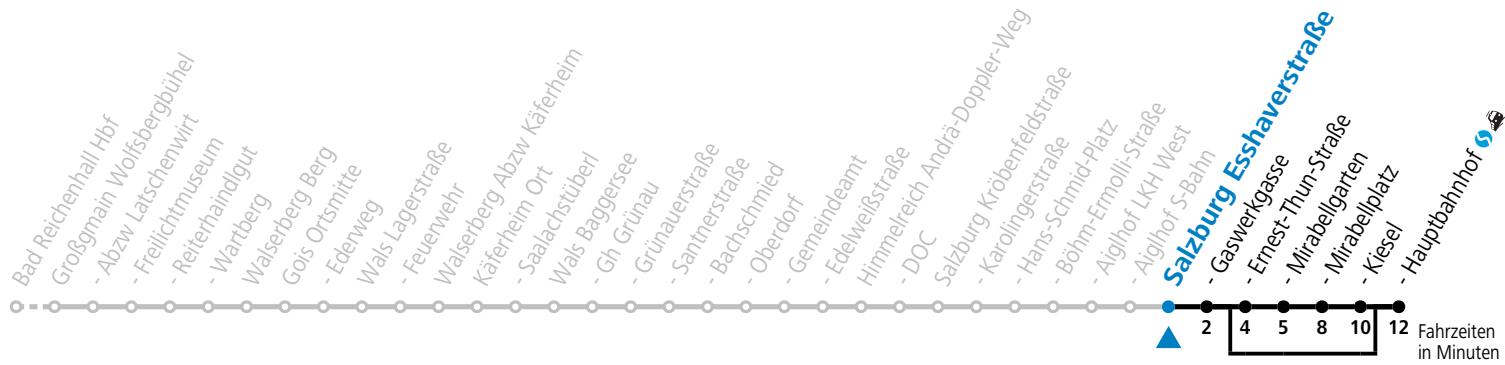

gültig ab 11.12.2022.

Alle Angaben ohne Gewähr.

Montag - Freitag		Samstag		Sonn- und Feiertag	
5	48_a				
6	26_a				
7	14_a^S 19_a 23	7	32	7	32
8	02_S 19 44	8	34		
9	14 44				
10	14 44	10	11	10	11
11	14 44				
12	14 44	12	11	12	11
13	14 44				
14	14 44	14	11	14	11
15	14 44				
16	14 44	16	11	16	11
17	14 44				
18	14 41	18	11	18	11
19	11 41				
20	11 42	20	11	20	11
22	12	22	32		
23	32				
0	32	0	32		

S = nur Montag bis Freitag, wenn Schultag in Salzburg   a = bedient nicht von Salzburg Ernest-Thun-Straße bis Salzburg Kiesel

Am 24.12. und 31.12. (sofern nicht Sonntag) gilt der Samstag-Fahrplan | Es gelten die Feiertage und Schulferien des Bundeslandes Salzburg

Bei innerdeutschen Fahrten werden ausgewählte Fahrkarten entsprechend dem jeweils aktuell gültigen RVO-Tarif ausgegeben bzw. anerkannt. | Im grenzüberschreitenden Verkehr ist ein gültiges Reisedokument erforderlich.

Ferien im Bundesland Salzburg: 24.12.2022 bis 06.01.2023, 13. bis 19.02., 01. bis 10.04., 08.07. bis 10.09., 24.09. und 26.10. bis 02.11.2023 (Vorbehaltlich Änderungen durch die Schulbehörde)