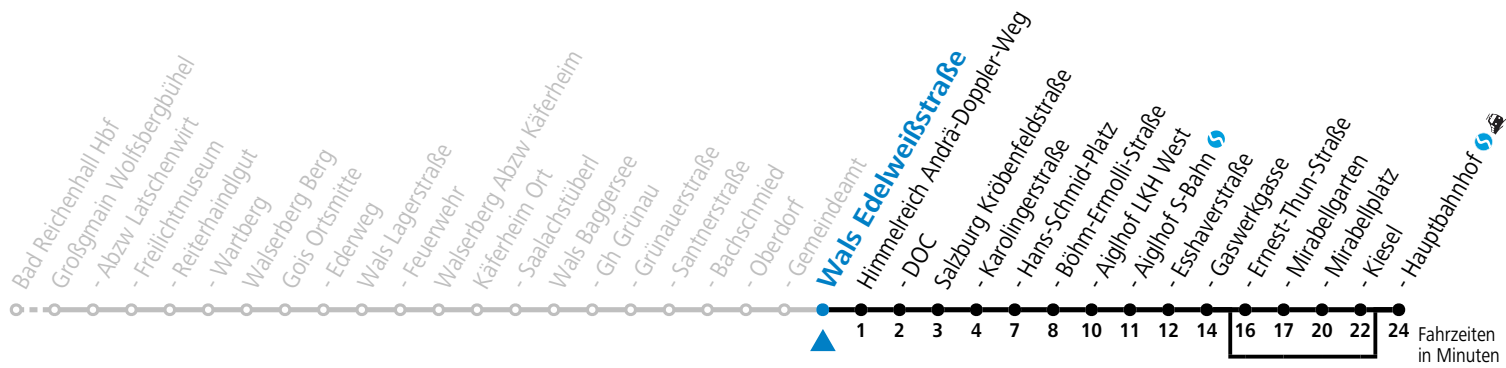

gültig ab 11.12.2022.

Alle Angaben ohne Gewähr.

Montag - Freitag		Samstag		Sonn- und Feiertag	
5	38_a				
6	15_a				
7	00_a 05_a 09 49_s	7	22	7	22
8	06 31	8	23		
9	01 31				
10	01 31	10	00	10	00
11	01 31				
12	01 31	12	00	12	00
13	01 31				
14	01 31	14	00	14	00
15	01 31				
16	01 31	16	00	16	00
17	01 31				
18	01 30	18	00	18	00
19	00 30				
20	00 32	20	00	20	00
22	02	22	22		
23	22				
0	22	0	22		

S = nur Montag bis Freitag, wenn Schultag in Salzburg   a = bedient nicht von Salzburg Ernest-Thun-Straße bis Salzburg Kiesel

Am 24.12. und 31.12. (sofern nicht Sonntag) gilt der Samstag-Fahrplan | Es gelten die Feiertage und Schulferien des Bundeslandes Salzburg

Bei innerdeutschen Fahrten werden ausgewählte Fahrkarten entsprechend dem jeweils aktuell gültigen RVO-Tarif ausgegeben bzw. anerkannt. | Im grenzüberschreitenden Verkehr ist ein gültiges Reisedokument erforderlich.

Ferien im Bundesland Salzburg: 24.12.2022 bis 06.01.2023, 13. bis 19.02., 01. bis 10.04., 08.07. bis 10.09., 24.09. und 26.10. bis 02.11.2023 (Vorbehaltlich Änderungen durch die Schulbehörde)