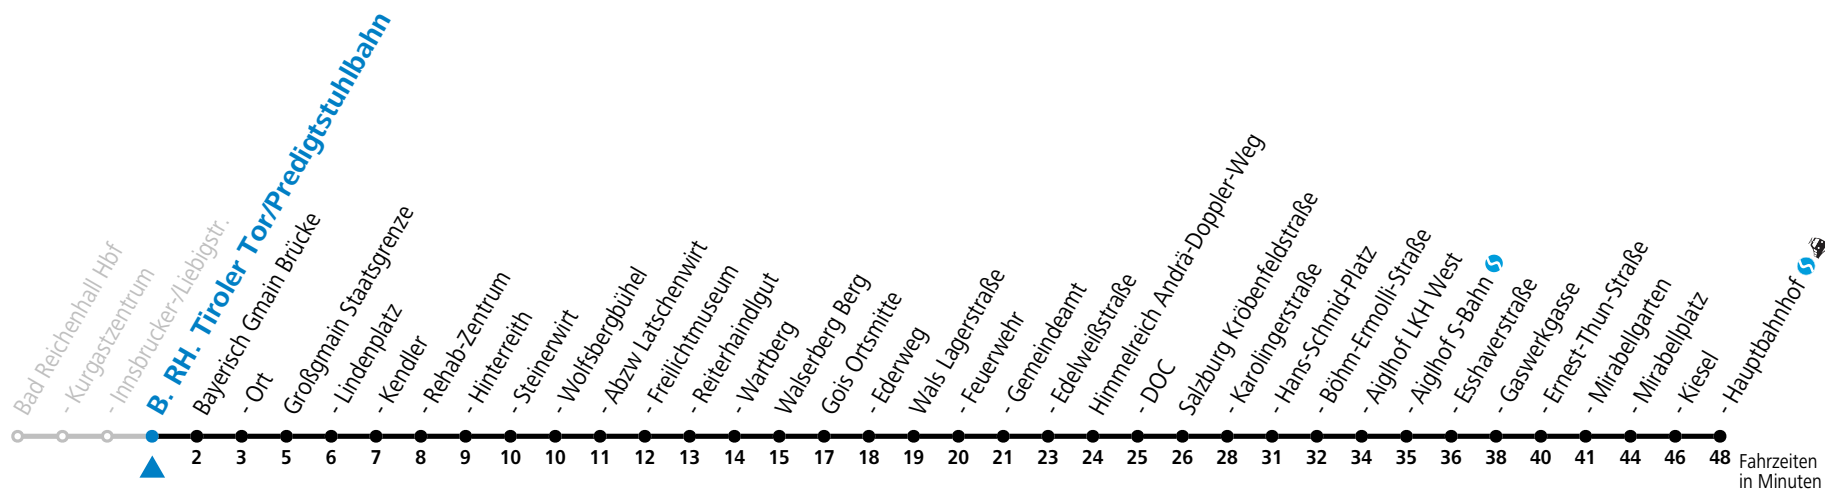

gültig ab 11.12.2022.

Fahrzeiten in Minuten
Alle Angaben ohne Gewähr.

Montag - Freitag

Samstag

Sonn- und Feiertag

8 37
9 37
10 37
11 37
12 37
13 37
14 37
15 37
16 37
17 37
18 37
19 37

9 37
11 37
13 37
15 37
17 37
19 37

9 37
11 37
13 37
15 37
17 37
19 37

Am 24.12. und 31.12. (sofern nicht Sonntag) gilt der Samstag-Fahrplan | Es gelten die Feiertage und Schulferien des Bundeslandes Salzburg
Bei innerdeutschen Fahrten werden ausgewählte Fahrkarten entsprechend dem jeweils aktuell gültigen RVO-Tarif ausgegeben bzw. anerkannt. | Im grenzüberschreitenden Verkehr ist ein gültiges Reisedokument erforderlich.

Ferien im Bundesland Salzburg: 24.12.2022 bis 06.01.2023, 13. bis 19.02., 01. bis 10.04., 08.07. bis 10.09., 24.09. und 26.10. bis 02.11.2023 (Vorbehaltlich Änderungen durch die Schulbehörde)

Salzburger Verkehrsverbund GmbH
Schallmooser Hauptstraße 10 | 5020 Salzburg

T +43 (0)662 632 900
www.salzburg-verkehr.at

Die Salzburg Verkehr-App zum Gratis-Download >>