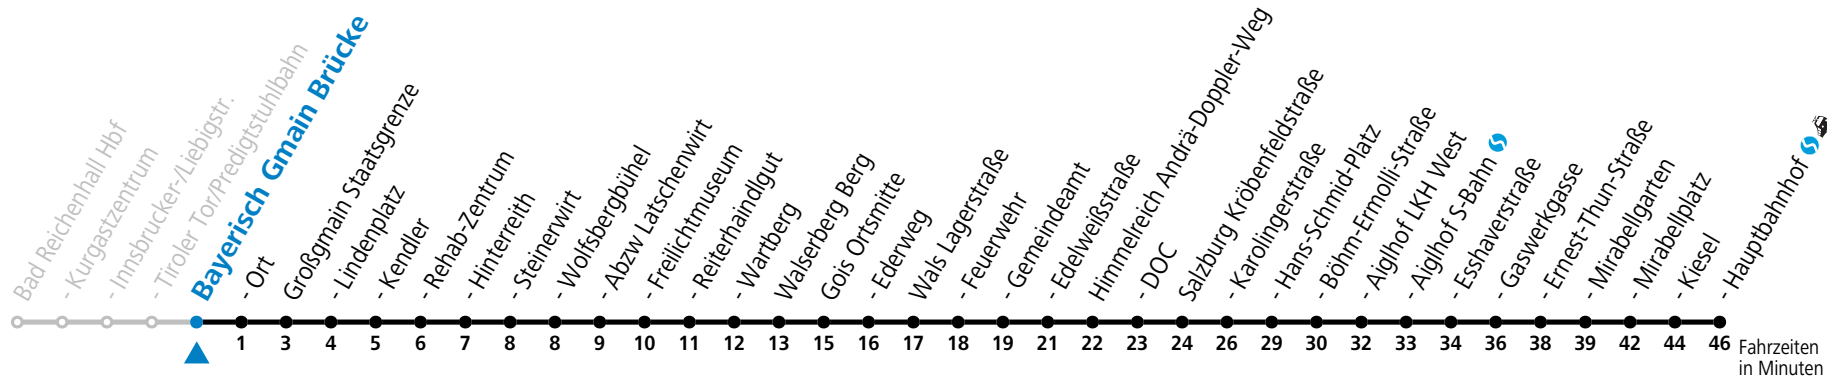

gültig ab 11.12.2022.

Alle Angaben ohne Gewähr.

Montag - Freitag

Samstag

Sonn- und Feiertag

8 39

9 39

10 39

11 39

12 39

13 39

14 39

15 39

16 39

17 39

18 39

19 39

9 39

11 39

13 39

15 39

17 39

19 39

9 39

11 39

13 39

15 39

17 39

19 39

Am 24.12. und 31.12. (sofern nicht Sonntag) gilt der Samstag-Fahrplan | Es gelten die Feiertage und Schulferien des Bundeslandes Salzburg
Bei innerdeutschen Fahrten werden ausgewählte Fahrkarten entsprechend dem jeweils aktuell gültigen RVO-Tarif ausgegeben bzw. anerkannt. | Im grenzüberschreitenden Verkehr ist ein gültiges Reisedokument erforderlich.

Ferien im Bundesland Salzburg: 24.12.2022 bis 06.01.2023, 13. bis 19.02., 01. bis 10.04., 08.07. bis 10.09., 24.09. und 26.10. bis 02.11.2023 (Vorbehaltlich Änderungen durch die Schulbehörde)

Salzburger Verkehrsverbund GmbH
Schallmooser Hauptstraße 10 | 5020 Salzburg

T +43 (0)662 632 900
www.salzburg-verkehr.at

Die Salzburg Verkehr-App zum Gratis-Download >>