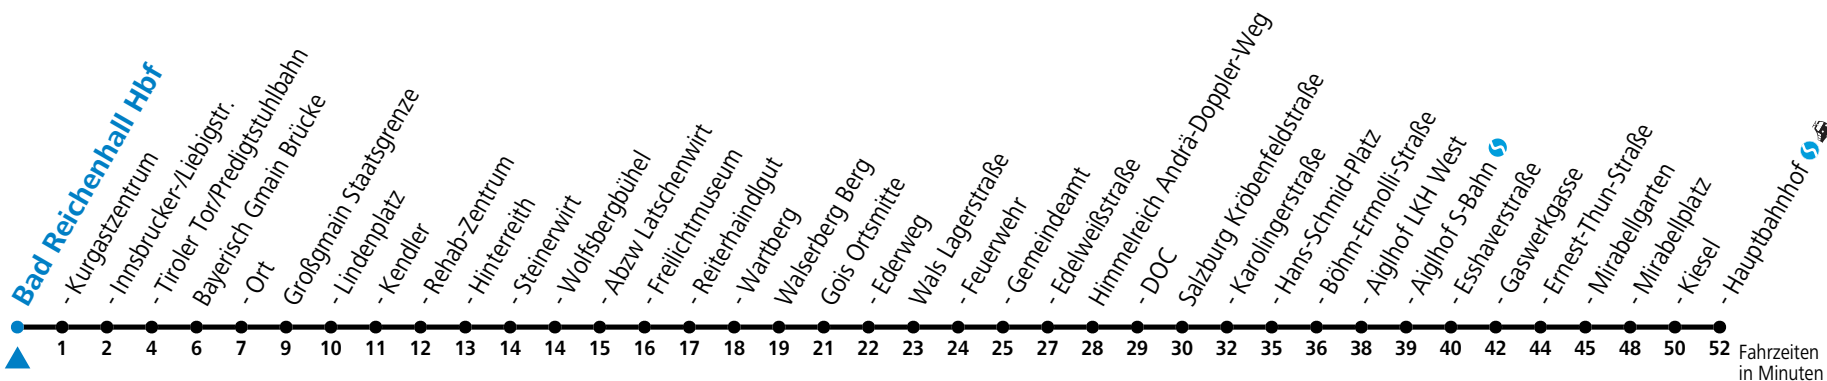

gültig ab 11.12.2022.

Fahrzeiten in Minuten
Alle Angaben ohne Gewähr.

Montag - Freitag

Samstag

Sonn- und Feiertag

8 33
9 33
10 33
11 33
12 33
13 33
14 33
15 33
16 33
17 33
18 33
19 33

9 33
11 33
13 33
15 33
17 33
19 33

9 33
11 33
13 33
15 33
17 33
19 33

Am 24.12. und 31.12. (sofern nicht Sonntag) gilt der Samstag-Fahrplan | Es gelten die Feiertage und Schulferien des Bundeslandes Salzburg
Bei innerdeutschen Fahrten werden ausgewählte Fahrkarten entsprechend dem jeweils aktuell gültigen RVO-Tarif ausgegeben bzw. anerkannt. | Im grenzüberschreitenden Verkehr ist ein gültiges Reisedokument erforderlich.

Ferien im Bundesland Salzburg: 24.12.2022 bis 06.01.2023, 13. bis 19.02., 01. bis 10.04., 08.07. bis 10.09., 24.09. und 26.10. bis 02.11.2023 (Vorbehaltlich Änderungen durch die Schulbehörde)

Auf Grund der Linienlänge können nicht alle bedienten Zwischenhalte im Linienvverlauf dargestellt werden. Alle Details siehe Linienvfahrplan unter www.salzburg-verkehr.at

Salzburger Verkehrsverbund GmbH
Schallmooser Hauptstraße 10 | 5020 Salzburg

T +43 (0)662 632 900
www.salzburg-verkehr.at

Die Salzburg Verkehr-App zum Gratis-Download >>