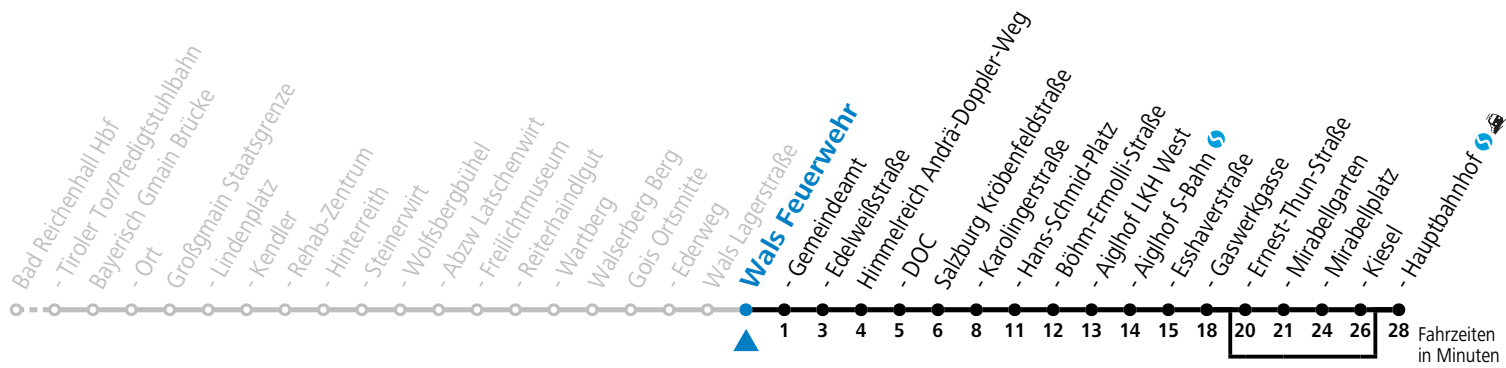

gültig ab 11.12.2022.

Alle Angaben ohne Gewähr.

Montag - Freitag		Samstag		Sonn- und Feiertag	
5	35_a				
6	12_a 56_a^S				
7	01_a 45_S	7	18	7	18
8	02 27 57	8	20		
9	27 57	9	57	9	57
10	27 57				
11	27 57	11	57	11	57
12	27 57				
13	27 57	13	57	13	57
14	27 57				
15	27 57	15	57	15	57
16	27 57				
17	27 57	17	57	17	57
18	27 57				
19	27 57	19	57	19	57
20	28				
21	58				
		22	18		
23	18				
0	18	0	18		

S = nur Montag bis Freitag, wenn Schultag in Salzburg   a = bedient nicht von Salzburg Ernest-Thun-Straße bis Salzburg Kiesel

Am 24.12. und 31.12. (sofern nicht Sonntag) gilt der Samstag-Fahrplan | Es gelten die Feiertage und Schulferien des Bundeslandes Salzburg

Bei innerdeutschen Fahrten werden ausgewählte Fahrkarten entsprechend dem jeweils aktuell gültigen RVO-Tarif ausgegeben bzw. anerkannt. | Im grenzüberschreitenden Verkehr ist ein gültiges Reisedokument erforderlich.

Ferien im Bundesland Salzburg: 24.12.2022 bis 06.01.2023, 13. bis 19.02., 01. bis 10.04., 08.07. bis 10.09., 24.09. und 26.10. bis 02.11.2023 (Vorbehaltlich Änderungen durch die Schulbehörde)