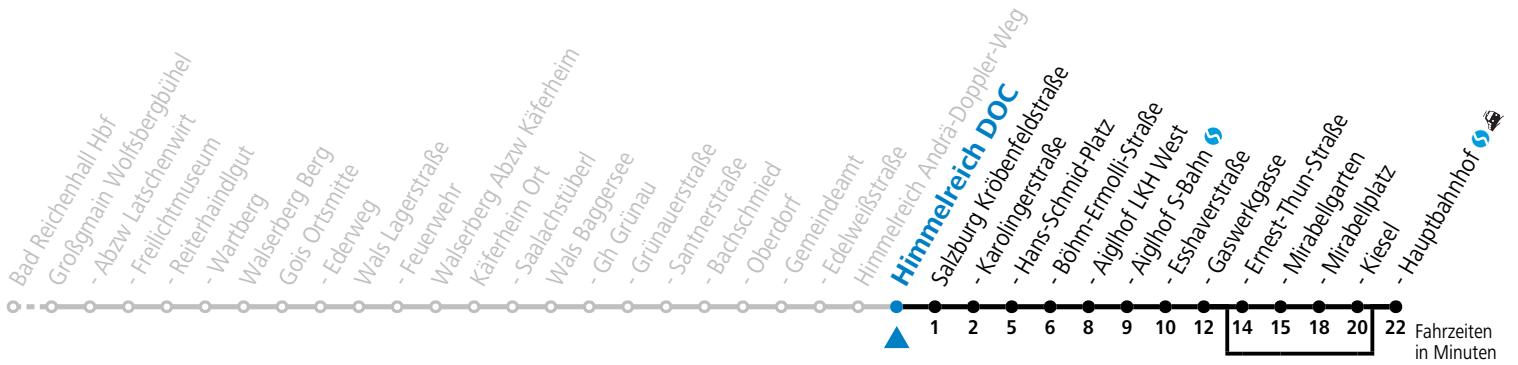

gültig ab 11.12.2022.

Alle Angaben ohne Gewähr.

Montag - Freitag		Samstag		Sonn- und Feiertag	
5	40_a				
6	17_a				
7	02_a^S 07_a 11 51_S	7	24	7	24
8	08 33	8	25		
9	03 33				
10	03 33	10	02	10	02
11	03 33				
12	03 33	12	02	12	02
13	03 33				
14	03 33	14	02	14	02
15	03 33				
16	03 33	16	02	16	02
17	03 33				
18	03 32	18	02	18	02
19	02 32				
20	02 34	20	02	20	02
22	04	22	24		
23	24				
0	24	0	24		

S = nur Montag bis Freitag, wenn Schultag in Salzburg   a = bedient nicht von Salzburg Ernest-Thun-Straße bis Salzburg Kiesel

Am 24.12. und 31.12. (sofern nicht Sonntag) gilt der Samstag-Fahrplan | Es gelten die Feiertage und Schulferien des Bundeslandes Salzburg

Bei innerdeutschen Fahrten werden ausgewählte Fahrkarten entsprechend dem jeweils aktuell gültigen RVO-Tarif ausgegeben bzw. anerkannt. | Im grenzüberschreitenden Verkehr ist ein gültiges Reisedokument erforderlich.

Ferien im Bundesland Salzburg: 24.12.2022 bis 06.01.2023, 13. bis 19.02., 01. bis 10.04., 08.07. bis 10.09., 24.09. und 26.10. bis 02.11.2023 (Vorbehaltlich Änderungen durch die Schulbehörde)