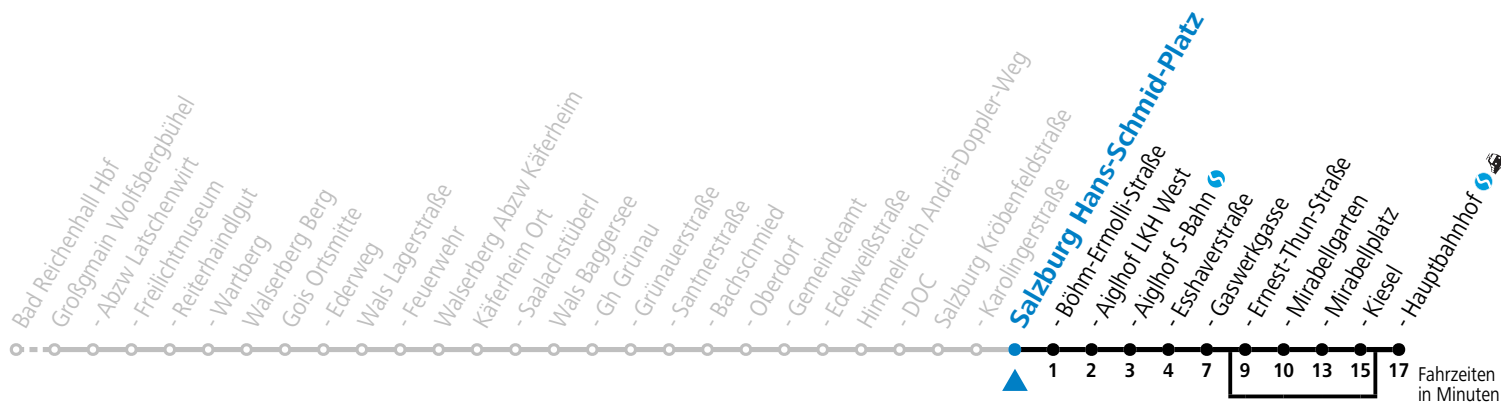

gültig ab 11.12.2022.

Alle Angaben ohne Gewähr.

Montag - Freitag		Samstag		Sonn- und Feiertag	
5	44_a				
6	22_a				
7	09_a^S 14_a 18 57_S	7	28	7	28
8	14 39	8	29		
9	09 39				
10	09 39	10	06	10	06
11	09 39				
12	09 39	12	06	12	06
13	09 39				
14	09 39	14	06	14	06
15	09 39				
16	09 39	16	06	16	06
17	09 39				
18	09 36	18	06	18	06
19	06 36				
20	06 38	20	06	20	06
22	08	22	28		
23	28				
0	28	0	28		

S = nur Montag bis Freitag, wenn Schultag in Salzburg   a = bedient nicht von Salzburg Ernest-Thun-Straße bis Salzburg Kiesel

Am 24.12. und 31.12. (sofern nicht Sonntag) gilt der Samstag-Fahrplan | Es gelten die Feiertage und Schulferien des Bundeslandes Salzburg

Bei innerdeutschen Fahrten werden ausgewählte Fahrkarten entsprechend dem jeweils aktuell gültigen RVO-Tarif ausgegeben bzw. anerkannt. | Im grenzüberschreitenden Verkehr ist ein gültiges Reisedokument erforderlich.

Ferien im Bundesland Salzburg: 24.12.2022 bis 06.01.2023, 13. bis 19.02., 01. bis 10.04., 08.07. bis 10.09., 24.09. und 26.10. bis 02.11.2023 (Vorbehaltlich Änderungen durch die Schulbehörde)