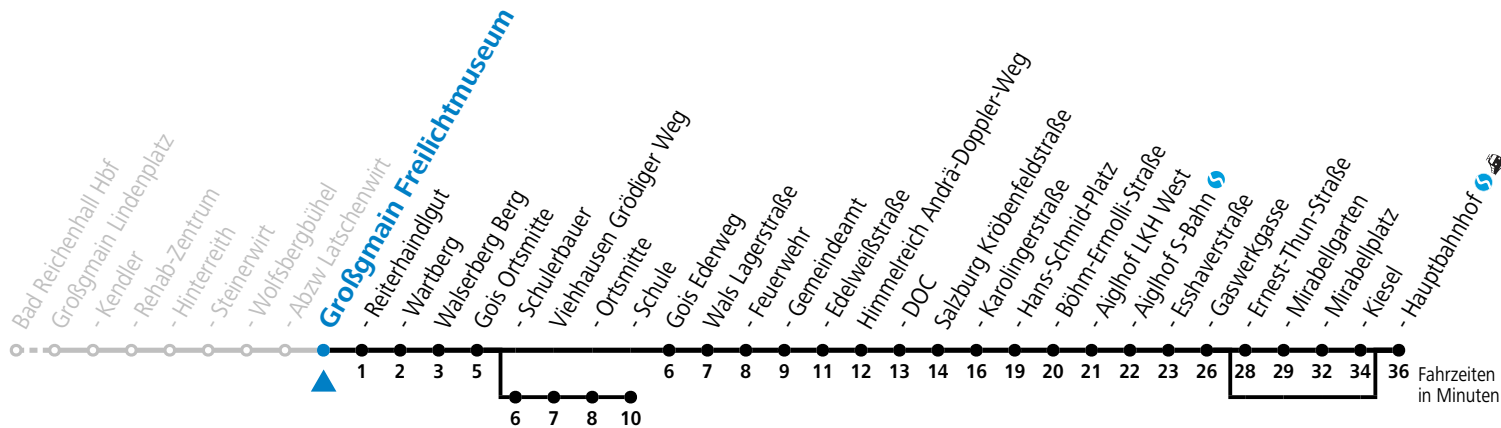

gültig ab 11.12.2022.

Alle Angaben ohne Gewähr.

Montag - Freitag				Samstag		Sonn- und Feiertag	
5	27_a						
6	04_a 48_a^S 53_a						
7	06_{BS}^c 37_S 54	7	10			7	10
8	19 49	8	12				
9	19 49	9	49			9	49
10	19 49						
11	19 49	11	49			11	49
12	19 49						
13	19 49	13	49			13	49
14	19 49						
15	19 49	15	49			15	49
16	19 49						
17	19 49	17	49			17	49
18	19 49						
19	19 49	19	49			19	49
20	20						
21	50						
		22	10				
23	10						
0	10	0	10				

S = nur Montag bis Freitag, wenn Schultag in Salzburg   b = bis Viehhausen Schule   c = verkehrt weiter bis Walsersfeld Schule (Linie 32)
a = bedient nicht von Salzburg Ernest-Thun-Straße bis Salzburg Kiesel

Am 24.12. und 31.12. (sofern nicht Sonntag) gilt der Samstag-Fahrplan | Es gelten die Feiertage und Schulferien des Bundeslandes Salzburg

Bei innerdeutschen Fahrten werden ausgewählte Fahrkarten entsprechend dem jeweils aktuell gültigen RVO-Tarif ausgegeben bzw. anerkannt. | Im grenzüberschreitenden Verkehr ist ein gültiges Reisedokument erforderlich.

Ferien im Bundesland Salzburg: 24.12.2022 bis 06.01.2023, 13. bis 19.02., 01. bis 10.04., 08.07. bis 10.09., 24.09. und 26.10. bis 02.11.2023 (Vorbehaltlich Änderungen durch die Schulbehörde)