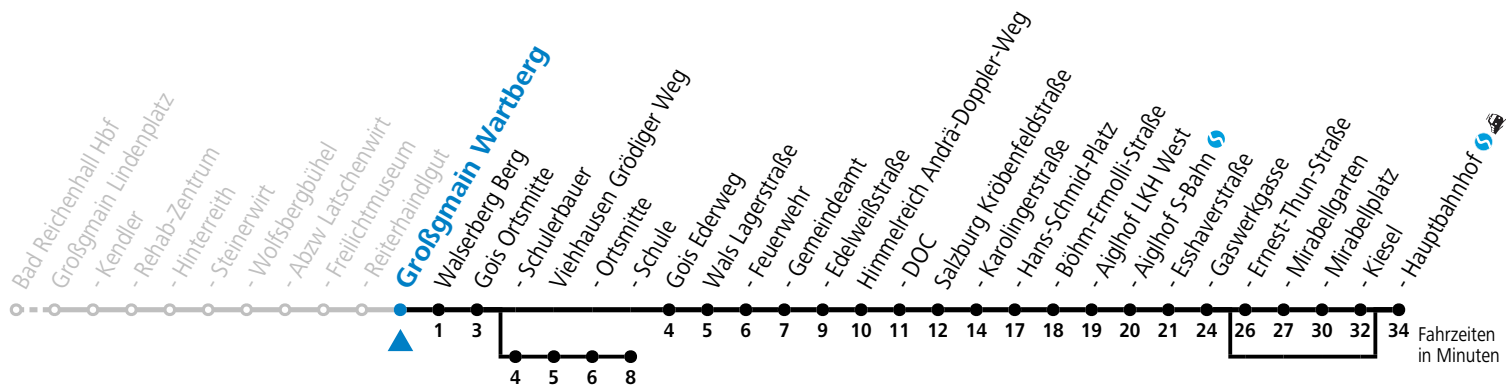

gültig ab 11.12.2022.

Alle Angaben ohne Gewähr.

Montag - Freitag				Samstag		Sonn- und Feiertag	
5	29_a						
6	06_a 50_a^S 55_a						
7	08_{bs}^c 39_s 56	7	12	7	12		
8	21 51	8	14				
9	21 51	9	51	9	51		
10	21 51						
11	21 51	11	51	11	51		
12	21 51						
13	21 51	13	51	13	51		
14	21 51						
15	21 51	15	51	15	51		
16	21 51						
17	21 51	17	51	17	51		
18	21 51						
19	21 51	19	51	19	51		
20	22						
21	52						
		22	12				
23	12						
0	12	0	12				

S = nur Montag bis Freitag, wenn Schultag in Salzburg   b = bis Viehhausen Schule   c = verkehrt weiter bis Walsbergfeld Schule (Linie 32)
a = bedient nicht von Salzburg Ernest-Thun-Straße bis Salzburg Kiesel

Am 24.12. und 31.12. (sofern nicht Sonntag) gilt der Samstag-Fahrplan | Es gelten die Feiertage und Schulferien des Bundeslandes Salzburg

Bei innerdeutschen Fahrten werden ausgewählte Fahrkarten entsprechend dem jeweils aktuell gültigen RVO-Tarif ausgegeben bzw. anerkannt. | Im grenzüberschreitenden Verkehr ist ein gültiges Reisedokument erforderlich.

Ferien im Bundesland Salzburg: 24.12.2022 bis 06.01.2023, 13. bis 19.02., 01. bis 10.04., 08.07. bis 10.09., 24.09. und 26.10. bis 02.11.2023 (Vorbehaltlich Änderungen durch die Schulbehörde)