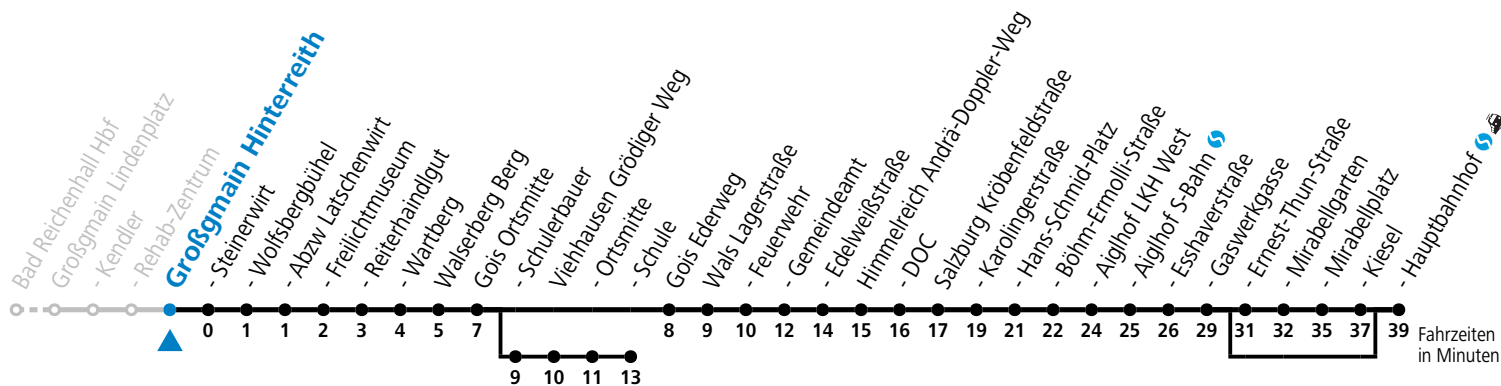

gültig ab 11.12.2022.

Alle Angaben ohne Gewähr.

Montag - Freitag				Samstag		Sonn- und Feiertag	
5	24_a						
6	01_a 44_a^S 49_a						
7	03_{bs} 34_s 51	7	08			7	08
8	16 46	8	09				
9	16 46	9	46			9	46
10	16 46						
11	16 46	11	46			11	46
12	16 46						
13	16 46	13	46			13	46
14	16 46						
15	16 46	15	46			15	46
16	16 46						
17	16 46	17	46			17	46
18	16 46						
19	16 46	19	46			19	46
20	18						
21	48						
		22	08				
23	08						
0	08	0	08				

S = nur Montag bis Freitag, wenn Schultag in Salzburg   b = bis Viehhausen Schule   c = verkehrt weiter bis Walsfeld Schule (Linie 32)
a = bedient nicht von Salzburg Ernest-Thun-Straße bis Salzburg Kiesel

Am 24.12. und 31.12. (sofern nicht Sonntag) gilt der Samstag-Fahrplan | Es gelten die Feiertage und Schulferien des Bundeslandes Salzburg

Bei innerdeutschen Fahrten werden ausgewählte Fahrkarten entsprechend dem jeweils aktuell gültigen RVO-Tarif ausgegeben bzw. anerkannt. | Im grenzüberschreitenden Verkehr ist ein gültiges Reisedokument erforderlich.

Ferien im Bundesland Salzburg: 24.12.2022 bis 06.01.2023, 13. bis 19.02., 01. bis 10.04., 08.07. bis 10.09., 24.09. und 26.10. bis 02.11.2023 (Vorbehaltlich Änderungen durch die Schulbehörde)