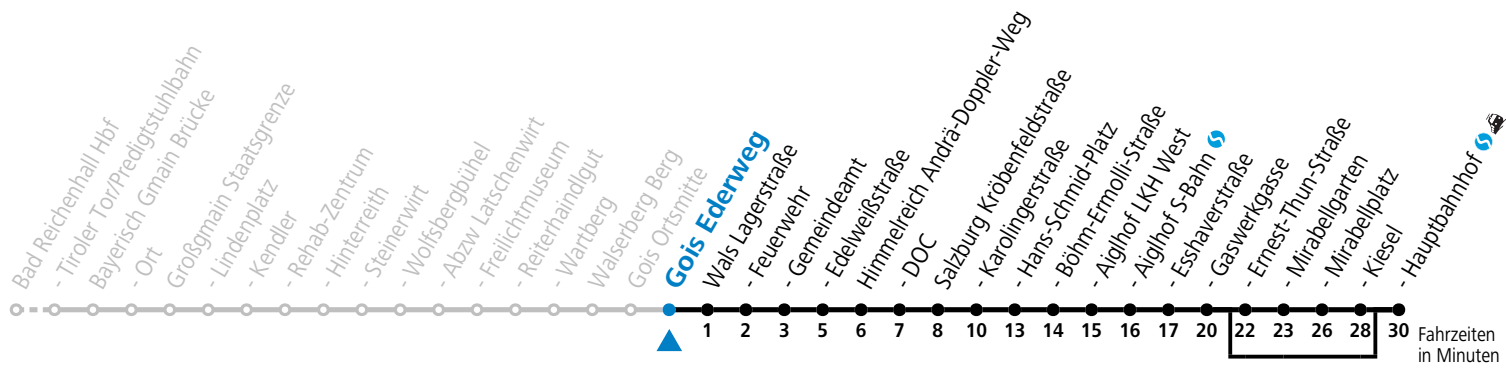

gültig ab 11.12.2022.

Alle Angaben ohne Gewähr.

Montag - Freitag		Samstag		Sonn- und Feiertag	
5	33_a				
6	10_a 54_a^S 59_a				
7	43_S	7	16	7	16
8	00 25 55	8	18		
9	25 55	9	55	9	55
10	25 55				
11	25 55	11	55	11	55
12	25 55				
13	25 55	13	55	13	55
14	25 55				
15	25 55	15	55	15	55
16	25 55				
17	25 55	17	55	17	55
18	25 55				
19	25 55	19	55	19	55
20	26				
21	56				
		22	16		
23	16				
0	16	0	16		

S = nur Montag bis Freitag, wenn Schultag in Salzburg   a = bedient nicht von Salzburg Ernest-Thun-Straße bis Salzburg Kiesel

Am 24.12. und 31.12. (sofern nicht Sonntag) gilt der Samstag-Fahrplan | Es gelten die Feiertage und Schulferien des Bundeslandes Salzburg

Bei innerdeutschen Fahrten werden ausgewählte Fahrkarten entsprechend dem jeweils aktuell gültigen RVO-Tarif ausgegeben bzw. anerkannt. | Im grenzüberschreitenden Verkehr ist ein gültiges Reisedokument erforderlich.

Ferien im Bundesland Salzburg: 24.12.2022 bis 06.01.2023, 13. bis 19.02., 01. bis 10.04., 08.07. bis 10.09., 24.09. und 26.10. bis 02.11.2023 (Vorbehaltlich Änderungen durch die Schulbehörde)