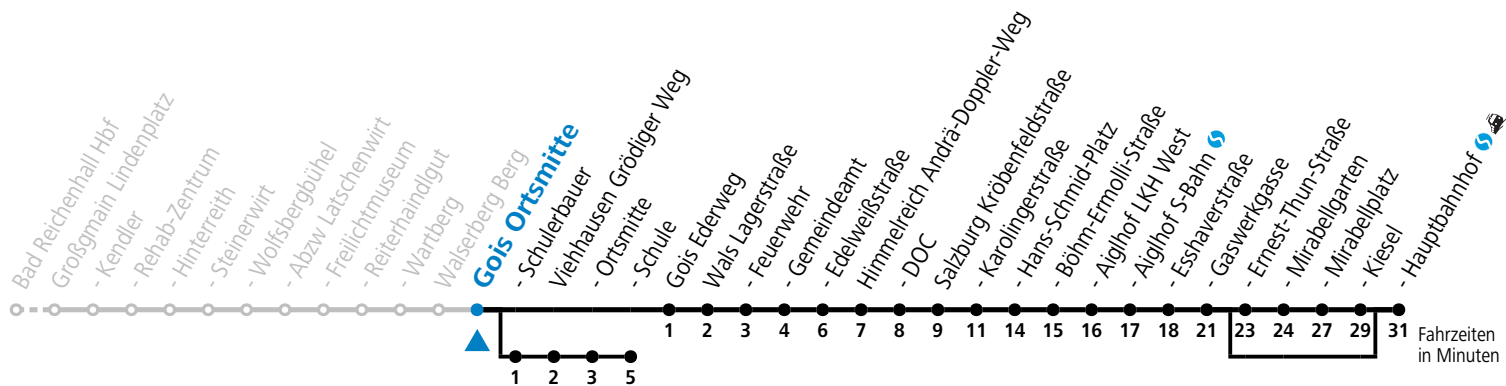

gültig ab 11.12.2022.

Alle Angaben ohne Gewähr.

Montag - Freitag				Samstag		Sonn- und Feiertag	
5	32_a						
6	09_a 53_a^S 58_a						
7	11_{bs}^c 42_s 59	7	15	7	15		
8	24 54	8	17				
9	24 54	9	54	9	54		
10	24 54						
11	24 54	11	54	11	54		
12	24 54						
13	24 54	13	54	13	54		
14	24 54						
15	24 54	15	54	15	54		
16	24 54						
17	24 54	17	54	17	54		
18	24 54						
19	24 54	19	54	19	54		
20	25						
21	55						
		22	15				
23	15						
0	15	0	15				

S = nur Montag bis Freitag, wenn Schultag in Salzburg   b = bis Viehhausen Schule   c = verkehrt weiter bis Walsfeld Schule (Linie 32)
a = bedient nicht von Salzburg Ernest-Thun-Straße bis Salzburg Kiesel

Am 24.12. und 31.12. (sofern nicht Sonntag) gilt der Samstag-Fahrplan | Es gelten die Feiertage und Schulferien des Bundeslandes Salzburg

Bei innerdeutschen Fahrten werden ausgewählte Fahrkarten entsprechend dem jeweils aktuell gültigen RVO-Tarif ausgegeben bzw. anerkannt. | Im grenzüberschreitenden Verkehr ist ein gültiges Reisedokument erforderlich.

Ferien im Bundesland Salzburg: 24.12.2022 bis 06.01.2023, 13. bis 19.02., 01. bis 10.04., 08.07. bis 10.09., 24.09. und 26.10. bis 02.11.2023 (Vorbehaltlich Änderungen durch die Schulbehörde)