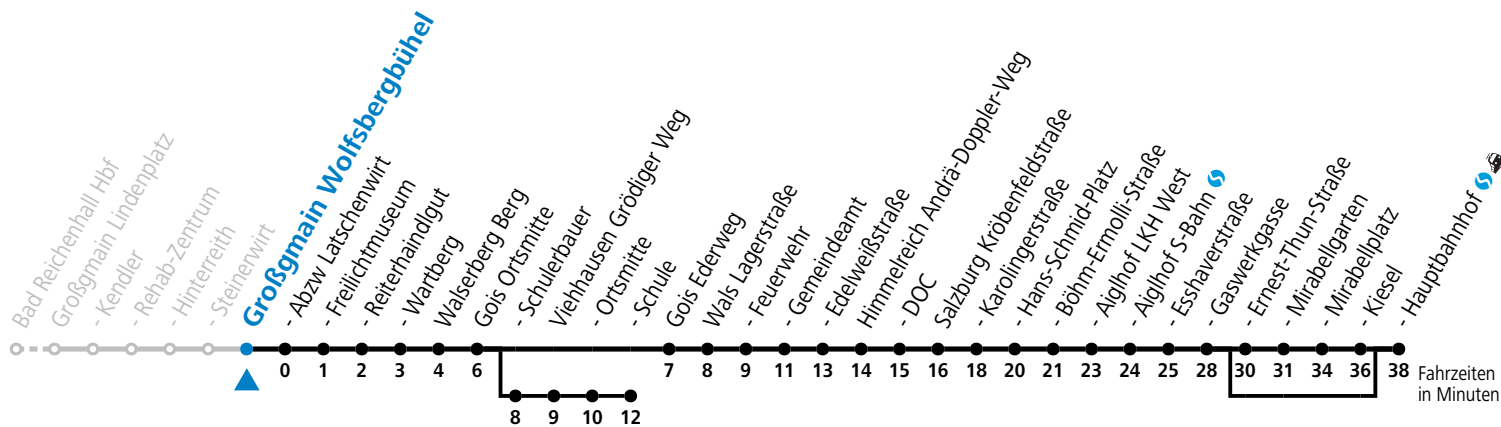

gültig ab 11.12.2022.

Alle Angaben ohne Gewähr.

Montag - Freitag				Samstag		Sonn- und Feiertag	
5	25_a						
6	02_a 46_a^S 51_a						
7	04_{bS} 35_S 52	7	09	7	09		
8	17 47	8	10				
9	17 47	9	47	9	47		
10	17 47						
11	17 47	11	47	11	47		
12	17 47						
13	17 47	13	47	13	47		
14	17 47						
15	17 47	15	47	15	47		
16	17 47						
17	17 47	17	47	17	47		
18	17 47						
19	17 47	19	47	19	47		
20	19						
21	49						
		22	09				
23	09						
0	09	0	09				

S = nur Montag bis Freitag, wenn Schultag in Salzburg   b = bis Viehhausen Schule   c = verkehrt weiter bis Walsfeld Schule (Linie 32)
a = bedient nicht von Salzburg Ernest-Thun-Straße bis Salzburg Kiesel

Am 24.12. und 31.12. (sofern nicht Sonntag) gilt der Samstag-Fahrplan | Es gelten die Feiertage und Schulferien des Bundeslandes Salzburg

Bei innerdeutschen Fahrten werden ausgewählte Fahrkarten entsprechend dem jeweils aktuell gültigen RVO-Tarif ausgegeben bzw. anerkannt. | Im grenzüberschreitenden Verkehr ist ein gültiges Reisedokument erforderlich.

Ferien im Bundesland Salzburg: 24.12.2022 bis 06.01.2023, 13. bis 19.02., 01. bis 10.04., 08.07. bis 10.09., 24.09. und 26.10. bis 02.11.2023 (Vorbehaltlich Änderungen durch die Schulbehörde)