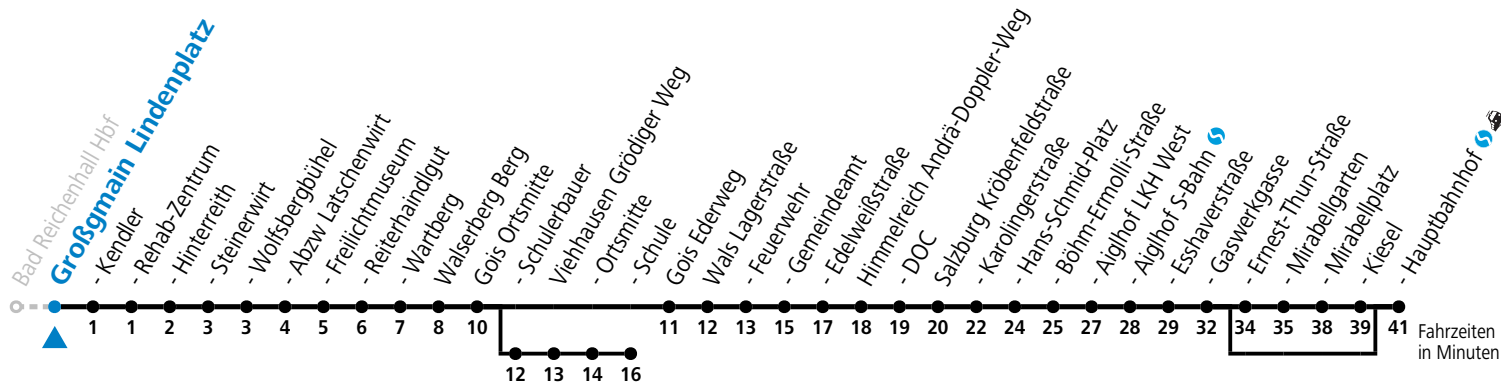

gültig ab 11.12.2022.

Alle Angaben ohne Gewähr.

Montag - Freitag				Samstag		Sonn- und Feiertag	
5	21_a	58_a					
6	41_a^S	46_a					
7	00_{bs}^c	31_s	48	7	06	7	06
8	13	43		8	06		
9	13	43		9	43	9	43
10	13	43					
11	13	43		11	43	11	43
12	13	43					
13	13	43		13	43	13	43
14	13	43					
15	13	43		15	43	15	43
16	13	43					
17	13	43		17	43	17	43
18	13	43					
19	13	43		19	43	19	43
20	16						
21	46						
				22	06		
23	06						
0	06			0	06		

S = nur Montag bis Freitag, wenn Schultag in Salzburg   b = bis Viehhausen Schule   c = verkehrt weiter bis Walsertal Schule (Linie 32)
a = bedient nicht von Salzburg Ernest-Thun-Straße bis Salzburg Kiesel

Am 24.12. und 31.12. (sofern nicht Sonntag) gilt der Samstag-Fahrplan | Es gelten die Feiertage und Schulferien des Bundeslandes Salzburg

Bei innerdeutschen Fahrten werden ausgewählte Fahrkarten entsprechend dem jeweils aktuell gültigen RVO-Tarif ausgegeben bzw. anerkannt. | Im grenzüberschreitenden Verkehr ist ein gültiges Reisedokument erforderlich.

Ferien im Bundesland Salzburg: 24.12.2022 bis 06.01.2023, 13. bis 19.02., 01. bis 10.04., 08.07. bis 10.09., 24.09. und 26.10. bis 02.11.2023 (Vorbehaltlich Änderungen durch die Schulbehörde)