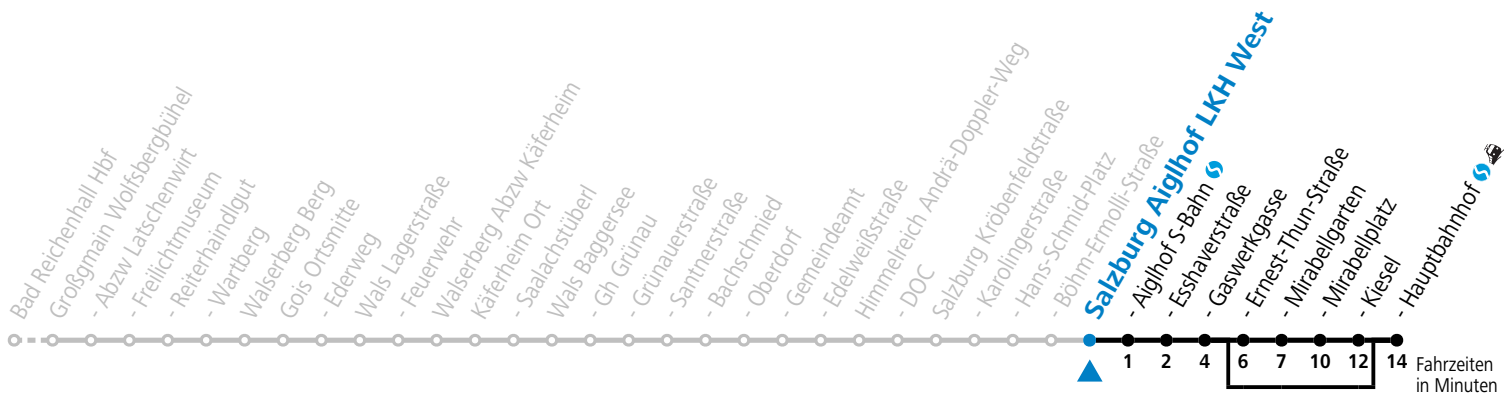

gültig ab 11.12.2022.

Alle Angaben ohne Gewähr.

Montag - Freitag		Samstag		Sonn- und Feiertag	
5	46_a				
6	24_a				
7	12_a^S 17_a 21	7	30	7	30
8	00_S 17 42	8	32		
9	12 42				
10	12 42	10	09	10	09
11	12 42				
12	12 42	12	09	12	09
13	12 42				
14	12 42	14	09	14	09
15	12 42				
16	12 42	16	09	16	09
17	12 42				
18	12 39	18	09	18	09
19	09 39				
20	09 40	20	09	20	09
22	10	22	30		
23	30				
0	30	0	30		

S = nur Montag bis Freitag, wenn Schultag in Salzburg   a = bedient nicht von Salzburg Ernest-Thun-Straße bis Salzburg Kiesel

Am 24.12. und 31.12. (sofern nicht Sonntag) gilt der Samstag-Fahrplan | Es gelten die Feiertage und Schulferien des Bundeslandes Salzburg

Bei innerdeutschen Fahrten werden ausgewählte Fahrkarten entsprechend dem jeweils aktuell gültigen RVO-Tarif ausgegeben bzw. anerkannt. | Im grenzüberschreitenden Verkehr ist ein gültiges Reisedokument erforderlich.

Ferien im Bundesland Salzburg: 24.12.2022 bis 06.01.2023, 13. bis 19.02., 01. bis 10.04., 08.07. bis 10.09., 24.09. und 26.10. bis 02.11.2023 (Vorbehaltlich Änderungen durch die Schulbehörde)