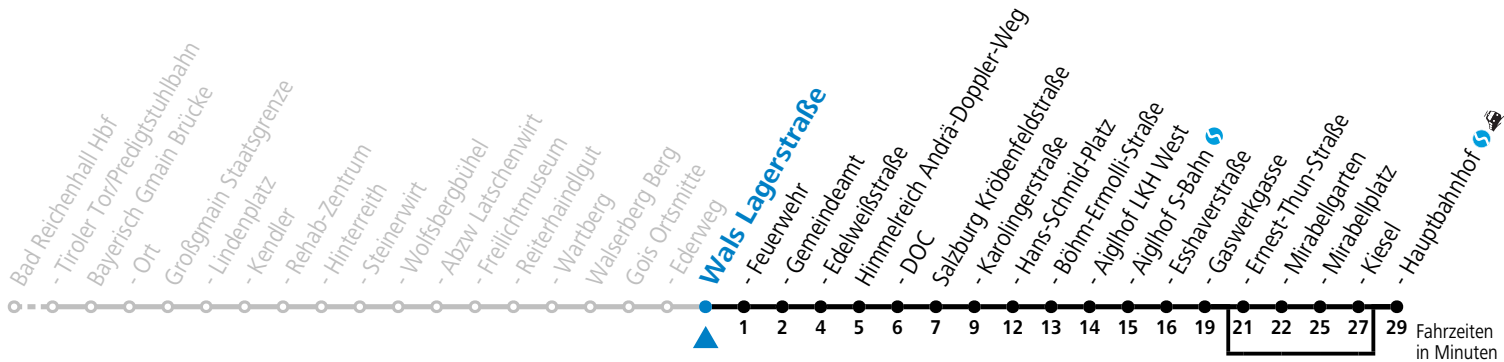

gültig ab 11.12.2022.

Alle Angaben ohne Gewähr.

Montag - Freitag		Samstag		Sonn- und Feiertag	
5	34_a				
6	11_a 55_a^S				
7	00_a 44_s	7	17	7	17
8	01 26 56	8	19		
9	26 56	9	56	9	56
10	26 56				
11	26 56	11	56	11	56
12	26 56				
13	26 56	13	56	13	56
14	26 56				
15	26 56	15	56	15	56
16	26 56				
17	26 56	17	56	17	56
18	26 56				
19	26 56	19	56	19	56
20	27				
21	57				
		22	17		
23	17				
0	17	0	17		

S = nur Montag bis Freitag, wenn Schultag in Salzburg   a = bedient nicht von Salzburg Ernest-Thun-Straße bis Salzburg Kiesel

Am 24.12. und 31.12. (sofern nicht Sonntag) gilt der Samstag-Fahrplan | Es gelten die Feiertage und Schulferien des Bundeslandes Salzburg

Bei innerdeutschen Fahrten werden ausgewählte Fahrkarten entsprechend dem jeweils aktuell gültigen RVO-Tarif ausgegeben bzw. anerkannt. | Im grenzüberschreitenden Verkehr ist ein gültiges Reisedokument erforderlich.

Ferien im Bundesland Salzburg: 24.12.2022 bis 06.01.2023, 13. bis 19.02., 01. bis 10.04., 08.07. bis 10.09., 24.09. und 26.10. bis 02.11.2023 (Vorbehaltlich Änderungen durch die Schulbehörde)