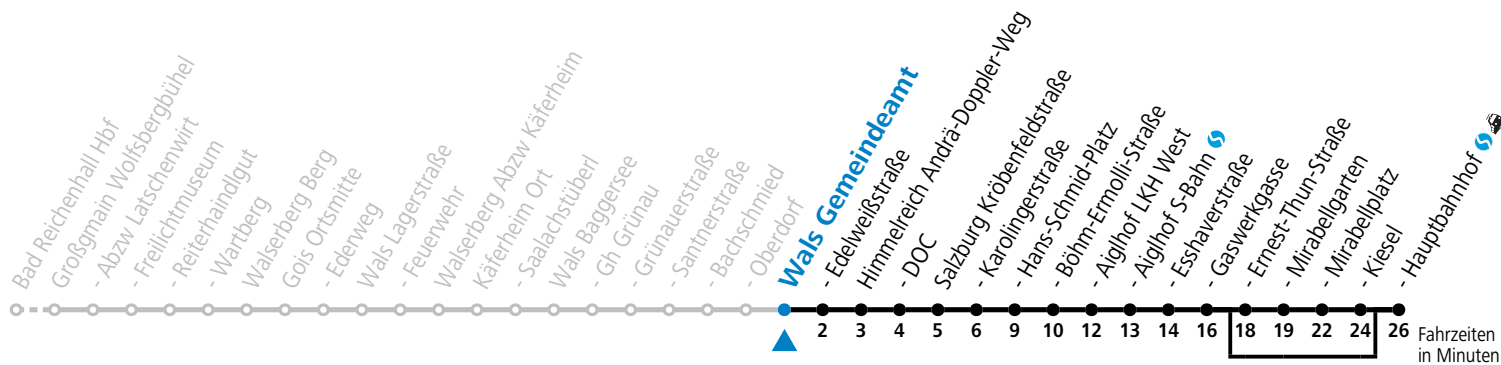

gültig ab 11.12.2022.

Alle Angaben ohne Gewähr.

Montag - Freitag		Samstag		Sonn- und Feiertag	
5	36_a				
6	13_a 58_a^S				
7	03_a 06 47_s	7	20	7	20
8	04 29 59	8	21		
9	29 59	9	58	9	58
10	29 59				
11	29 59	11	58	11	58
12	29 59				
13	29 59	13	58	13	58
14	29 59				
15	29 59	15	58	15	58
16	29 59				
17	29 59	17	58	17	58
18	28 58				
19	28 58	19	58	19	58
20	30				
22	00	22	20		
23	20				
0	20	0	20		

S = nur Montag bis Freitag, wenn Schultag in Salzburg   a = bedient nicht von Salzburg Ernest-Thun-Straße bis Salzburg Kiesel

Am 24.12. und 31.12. (sofern nicht Sonntag) gilt der Samstag-Fahrplan | Es gelten die Feiertage und Schulferien des Bundeslandes Salzburg

Bei innerdeutschen Fahrten werden ausgewählte Fahrkarten entsprechend dem jeweils aktuell gültigen RVO-Tarif ausgegeben bzw. anerkannt. | Im grenzüberschreitenden Verkehr ist ein gültiges Reisedokument erforderlich.

Ferien im Bundesland Salzburg: 24.12.2022 bis 06.01.2023, 13. bis 19.02., 01. bis 10.04., 08.07. bis 10.09., 24.09. und 26.10. bis 02.11.2023 (Vorbehaltlich Änderungen durch die Schulbehörde)