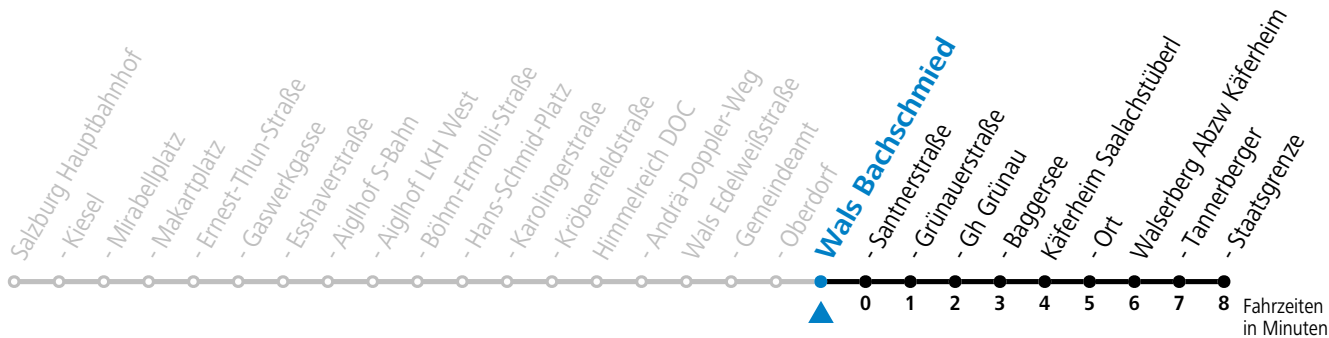

gültig ab 11.12.2022.

Alle Angaben ohne Gewähr.

Montag - Freitag		Samstag		Sonn- und Feiertag	
5	55				
6	39	6	18	6	18
7	10 45	7	18	7	18
8	18 48	8	18	8	28
9	18 48	9	28	9	28
10	18 48	10	28	10	28
11	18 48	11	28	11	28
12	18 48	12	28	12	28
13	18 48	13	28	13	28
14	18 48	14	28	14	28
15	18 48	15	28	15	28
16	18 48	16	28	16	28
17	18 48	17	28	17	28
18	18 48	18	28	18	28
19	13 43	19	28	19	18
20	13 43	20	18	20	18
21	18	21	18	21	18
22	18	22	18	22	18
23	18	23	18		

Am 24.12. und 31.12. (sofern nicht Sonntag) gilt der Samstag-Fahrplan

Ferien im Bundesland Salzburg: 24.12.2022 bis 06.01.2023, 13. bis 19.02., 01. bis 10.04., 08.07. bis 10.09., 24.09. und 26.10. bis 02.11.2023 (Vorbehaltlich Änderungen durch die Schulbehörde)