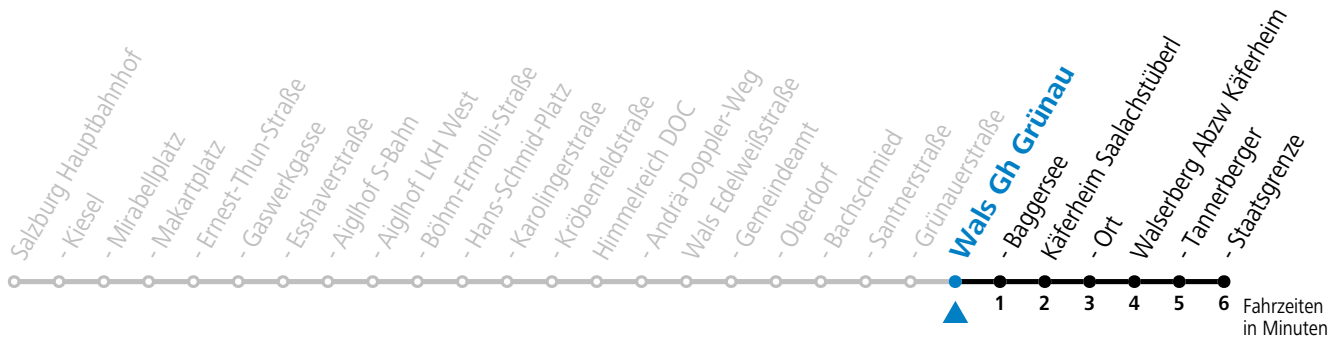

Am 24.12. und 31.12. (sofern nicht Sonntag) gilt der Samstag-Fahrplan

Ferien im Bundesland Salzburg: 24.12.2022 bis 06.01.2023, 13. bis 19.02., 01. bis 10.04., 08.07. bis 10.09., 24.09. und 26.10. bis 02.11.2023 (Vorbehaltlich Änderungen durch die Schulbehörde)

gültig ab 11.12.2022.

Alle Angaben ohne Gewähr.

Montag - Freitag		Samstag		Sonn- und Feiertag	
5	57				
6	41	6	20	6	20
7	12 47	7	20	7	20
8	20 50	8	20	8	30
9	20 50	9	30	9	30
10	20 50	10	30	10	30
11	20 50	11	30	11	30
12	20 50	12	30	12	30
13	20 50	13	30	13	30
14	20 50	14	30	14	30
15	20 50	15	30	15	30
16	20 50	16	30	16	30
17	20 50	17	30	17	30
18	20 50	18	30	18	30
19	15 45	19	30	19	20
20	15 45	20	20	20	20
21	20	21	20	21	20
22	20	22	20	22	20
23	20	23	20		