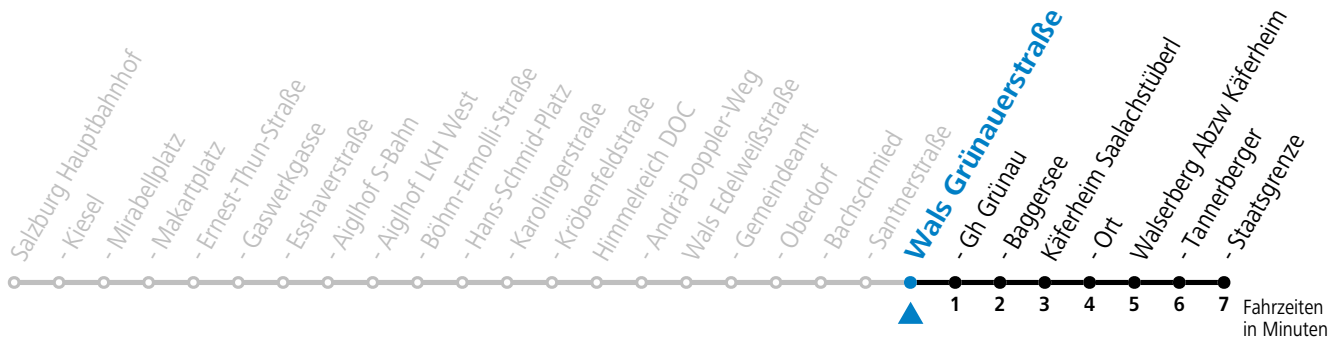

Am 24.12. und 31.12. (sofern nicht Sonntag) gilt der Samstag-Fahrplan

Ferien im Bundesland Salzburg: 24.12.2022 bis 06.01.2023, 13. bis 19.02., 01. bis 10.04., 08.07. bis 10.09., 24.09. und 26.10. bis 02.11.2023 (Vorbehaltlich Änderungen durch die Schulbehörde)