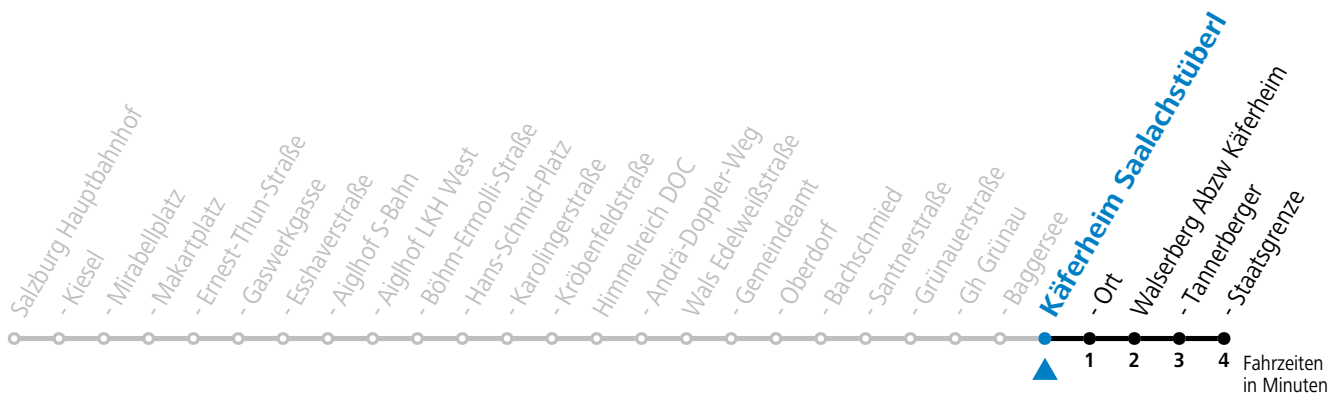

Am 24.12. und 31.12. (sofern nicht Sonntag) gilt der Samstag-Fahrplan

Ferien im Bundesland Salzburg: 24.12.2022 bis 06.01.2023, 13. bis 19.02., 01. bis 10.04., 08.07. bis 10.09., 24.09. und 26.10. bis 02.11.2023 (Vorbehaltlich Änderungen durch die Schulbehörde)

gültig ab 11.12.2022.

Alle Angaben ohne Gewähr.

Montag - Freitag		Samstag		Sonn- und Feiertag	
5	59				
6	43	6	22	6	22
7	14 49	7	22	7	22
8	22 52	8	22	8	32
9	22 52	9	32	9	32
10	22 52	10	32	10	32
11	22 52	11	32	11	32
12	22 52	12	32	12	32
13	22 52	13	32	13	32
14	22 52	14	32	14	32
15	22 52	15	32	15	32
16	22 52	16	32	16	32
17	22 52	17	32	17	32
18	22 52	18	32	18	32
19	17 47	19	32	19	22
20	17 47	20	22	20	22
21	22	21	22	21	22
22	22	22	22	22	22
23	22	23	22		