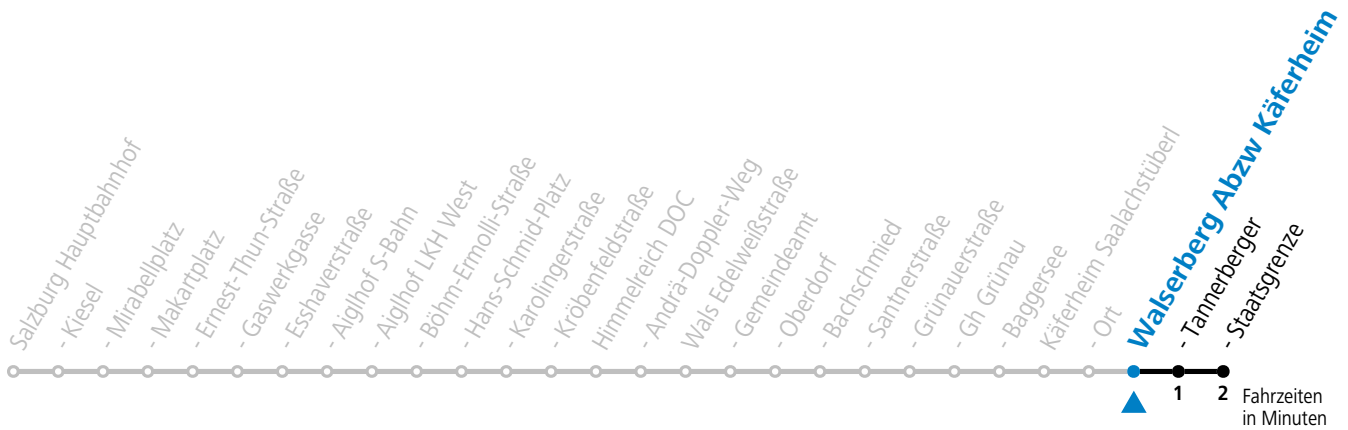

Am 24.12. und 31.12. (sofern nicht Sonntag) gilt der Samstag-Fahrplan

Ferien im Bundesland Salzburg: 24.12.2022 bis 06.01.2023, 13. bis 19.02., 01. bis 10.04., 08.07. bis 10.09., 24.09. und 26.10. bis 02.11.2023 (Vorbehaltlich Änderungen durch die Schulbehörde)

gültig ab 11.12.2022.

Alle Angaben ohne Gewähr.

Montag - Freitag		Samstag		Sonn- und Feiertag	
6	01 45	6	24	6	24
7	16 51	7	24	7	24
8	24 54	8	24	8	34
9	24 54	9	34	9	34
10	24 54	10	34	10	34
11	24 54	11	34	11	34
12	24 54	12	34	12	34
13	24 54	13	34	13	34
14	24 54	14	34	14	34
15	24 54	15	34	15	34
16	24 54	16	34	16	34
17	24 54	17	34	17	34
18	24 54	18	34	18	34
19	19 49	19	34	19	24
20	19 49	20	24	20	24
21	24	21	24	21	24
22	24	22	24	22	24
23	24	23	24		