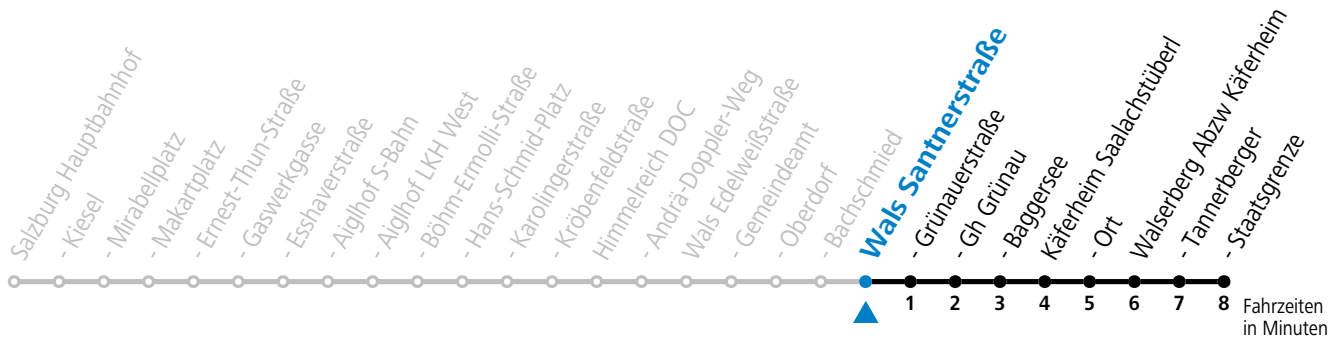

Am 24.12. und 31.12. (sofern nicht Sonntag) gilt der Samstag-Fahrplan

Ferien im Bundesland Salzburg: 24.12.2022 bis 06.01.2023, 13. bis 19.02., 01. bis 10.04., 08.07. bis 10.09., 24.09. und 26.10. bis 02.11.2023 (Vorbehaltlich Änderungen durch die Schulbehörde)

gültig ab 11.12.2022.

Alle Angaben ohne Gewähr.

Montag - Freitag		Samstag		Sonn- und Feiertag	
5	56				
6	40	6	19	6	19
7	11 46	7	19	7	19
8	19 49	8	19	8	29
9	19 49	9	29	9	29
10	19 49	10	29	10	29
11	19 49	11	29	11	29
12	19 49	12	29	12	29
13	19 49	13	29	13	29
14	19 49	14	29	14	29
15	19 49	15	29	15	29
16	19 49	16	29	16	29
17	19 49	17	29	17	29
18	19 49	18	29	18	29
19	14 44	19	29	19	19
20	14 44	20	19	20	19
21	19	21	19	21	19
22	19	22	19	22	19
23	19	23	19		