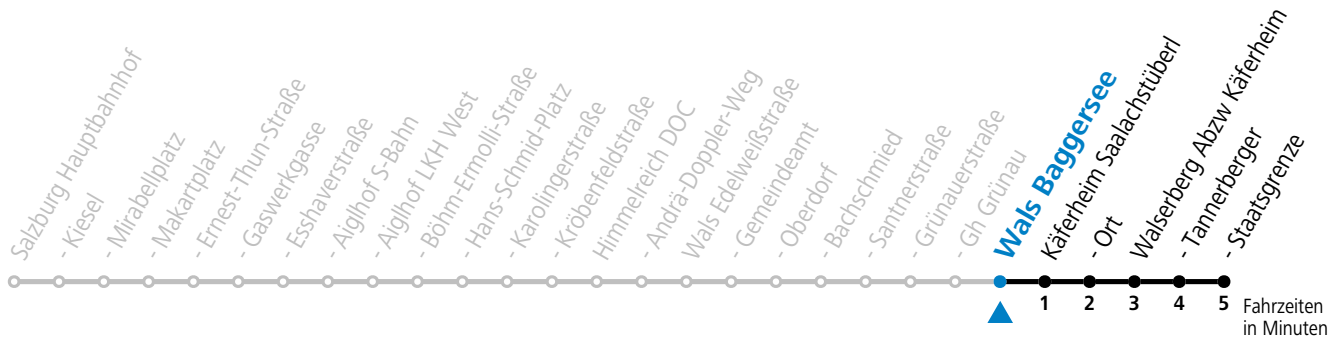

Am 24.12. und 31.12. (sofern nicht Sonntag) gilt der Samstag-Fahrplan

Ferien im Bundesland Salzburg: 24.12.2022 bis 06.01.2023, 13. bis 19.02., 01. bis 10.04., 08.07. bis 10.09., 24.09. und 26.10. bis 02.11.2023 (Vorbehaltlich Änderungen durch die Schulbehörde)

gültig ab 11.12.2022.

Alle Angaben ohne Gewähr.

Montag - Freitag		Samstag		Sonn- und Feiertag	
5	58				
6	42	6	21	6	21
7	13 48	7	21	7	21
8	21 51	8	21	8	31
9	21 51	9	31	9	31
10	21 51	10	31	10	31
11	21 51	11	31	11	31
12	21 51	12	31	12	31
13	21 51	13	31	13	31
14	21 51	14	31	14	31
15	21 51	15	31	15	31
16	21 51	16	31	16	31
17	21 51	17	31	17	31
18	21 51	18	31	18	31
19	16 46	19	31	19	21
20	16 46	20	21	20	21
21	21	21	21	21	21
22	21	22	21	22	21
23	21	23	21		