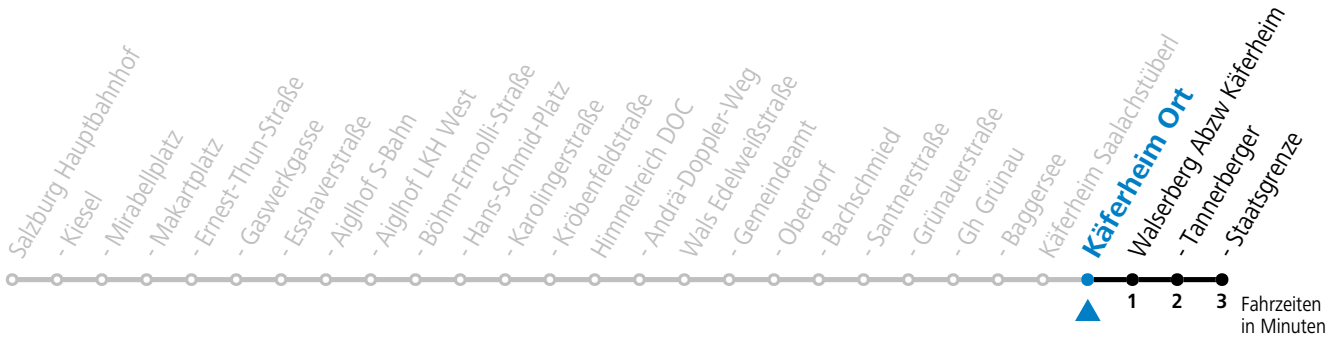

Am 24.12. und 31.12. (sofern nicht Sonntag) gilt der Samstag-Fahrplan

Ferien im Bundesland Salzburg: 24.12.2022 bis 06.01.2023, 13. bis 19.02., 01. bis 10.04., 08.07. bis 10.09., 24.09. und 26.10. bis 02.11.2023 (Vorbehaltlich Änderungen durch die Schulbehörde)