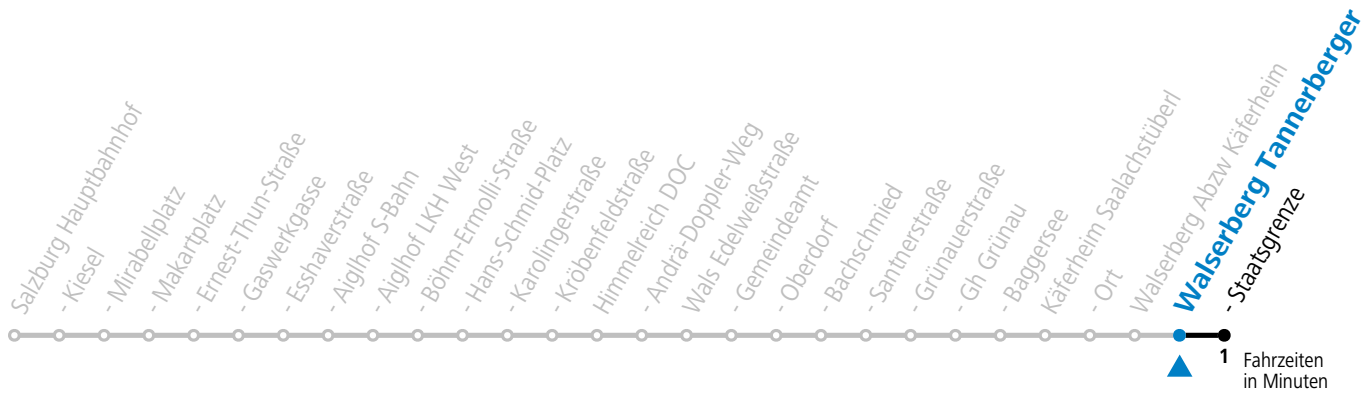

Am 24.12. und 31.12. (sofern nicht Sonntag) gilt der Samstag-Fahrplan

Ferien im Bundesland Salzburg: 24.12.2022 bis 06.01.2023, 13. bis 19.02., 01. bis 10.04., 08.07. bis 10.09., 24.09. und 26.10. bis 02.11.2023 (Vorbehaltlich Änderungen durch die Schulbehörde)

gültig ab 11.12.2022.

Alle Angaben ohne Gewähr.

Montag - Freitag			Samstag			Sonn- und Feiertag		
6	02	46	6	25	6	25		
7	17	52	7	25	7	25		
8	25	55	8	25	8	35		
9	25	55	9	35	9	35		
10	25	55	10	35	10	35		
11	25	55	11	35	11	35		
12	25	55	12	35	12	35		
13	25	55	13	35	13	35		
14	25	55	14	35	14	35		
15	25	55	15	35	15	35		
16	25	55	16	35	16	35		
17	25	55	17	35	17	35		
18	25	55	18	35	18	35		
19	20	50	19	35	19	25		
20	20	50	20	25	20	25		
21	25		21	25	21	25		
22	25		22	25	22	25		
23	25		23	25				