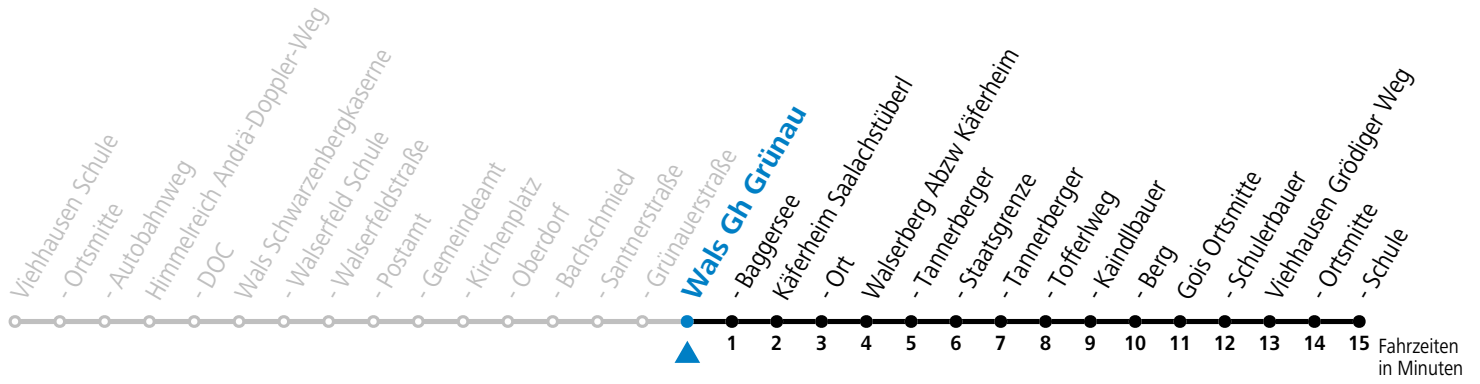

Salzburg Verkehr®
verbindet

Salzburger Verkehrsverbund GmbH
Schallmooser Hauptstraße 10 | 5020 Salzburg

T +43 (0)662 632 900 | www.salzburg-verkehr.at

Die Salzburg Verkehr-App
zum Gratis-Download >>

gültig ab 11.12.2022.