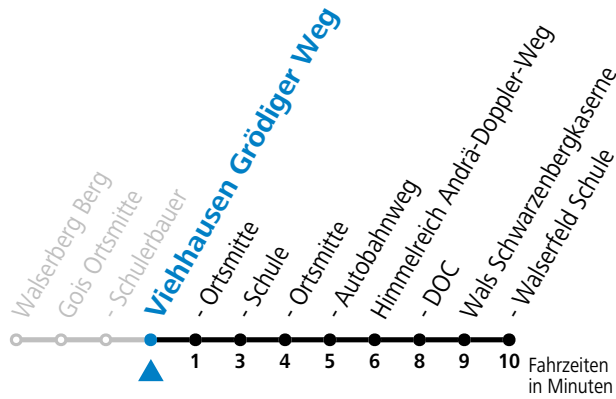

gültig ab 11.12.2022.

Alle Angaben ohne Gewähr.

Montag-Freitag (Schule)

7 14_a a = Fahrt der Linie 180 von Großmain

gültig ab 11.12.2022.

Alle Angaben ohne Gewähr.

Montag-Freitag (Schule)

12 23

13 14

14 07

15 10 55

16 50

Samstag, Sonn- und Feiertag kein Linienverkehr

An schulfreien Tagen kein Linienverkehr

Ferien im Bundesland Salzburg: 24.12.2022 bis 06.01.2023, 13. bis 19.02., 01. bis 10.04., 08.07. bis 10.09., 24.09. und 26.10. bis 02.11.2023 (Vorbehaltlich Änderungen durch die Schulbehörde)

Salzburg Verkehr®
verbindet

Salzburger Verkehrsverbund GmbH
Schallmooser Hauptstraße 10 | 5020 Salzburg

T +43 (0)662 632 900 | www.salzburg-verkehr.at

Die Salzburg Verkehr-App
zum Gratis-Download >>