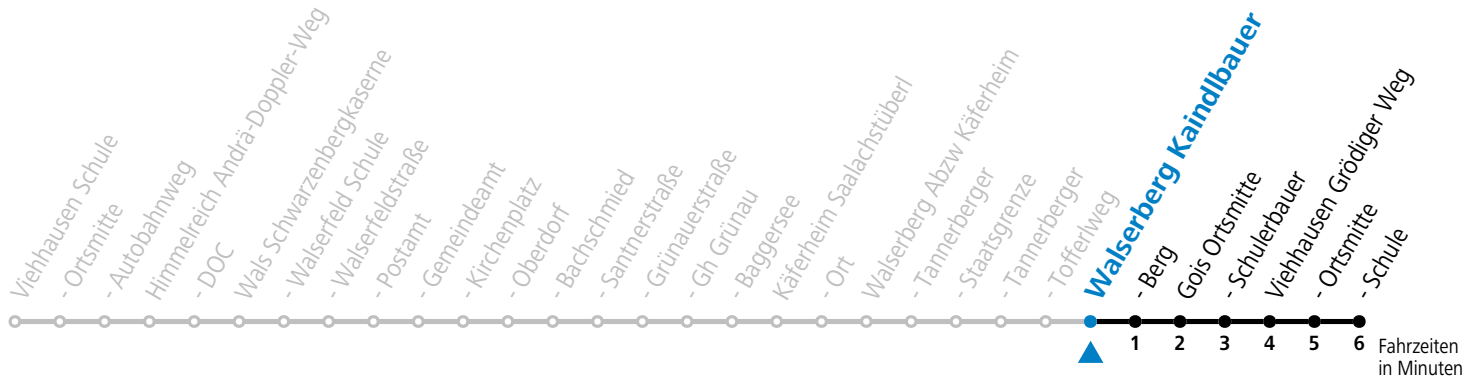

Salzburg Verkehr®
verbindet

Salzburger Verkehrsverbund GmbH
Schallmooser Hauptstraße 10 | 5020 Salzburg

T +43 (0)662 632 900 | www.salzburg-verkehr.at

Die Salzburg Verkehr-App
zum Gratis-Download >>

gültig ab 11.12.2022.