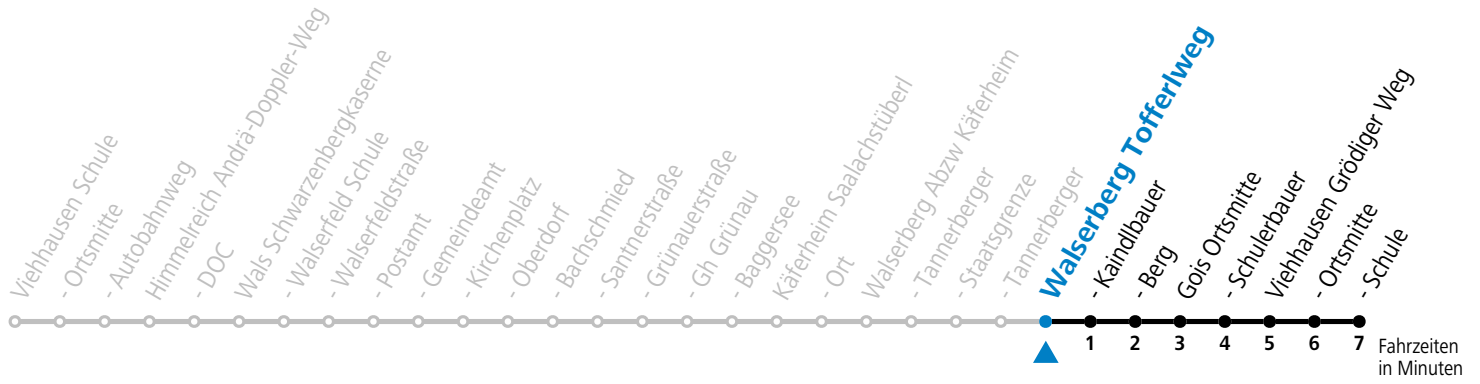

12 17

13 08

14 01

15 04 49

16 44

Samstag, Sonn- und Feiertag kein Linienverkehr

An schulfreien Tagen kein Linienverkehr

Ferien im Bundesland Salzburg: 24.12.2022 bis 06.01.2023, 13. bis 19.02., 01. bis 10.04., 08.07. bis 10.09., 24.09. und 26.10. bis 02.11.2023 (Vorbehaltlich Änderungen durch die Schulbehörde)