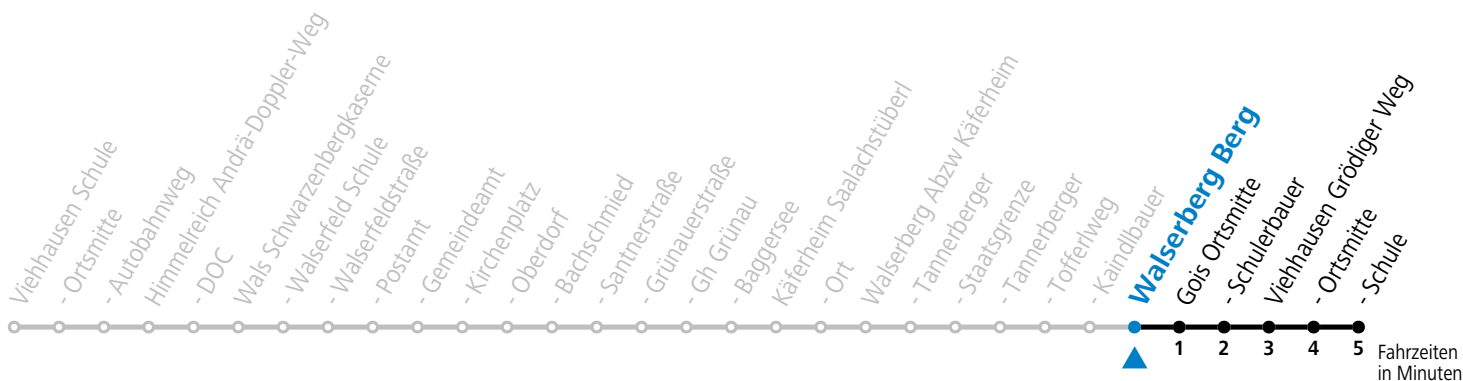

gültig ab 11.12.2022.

Alle Angaben ohne Gewähr.

Montag-Freitag (Schule)

7 10_a a = Fahrt der Linie 180 von Großmain

gültig ab 11.12.2022.

Alle Angaben ohne Gewähr.

Montag-Freitag (Schule)

12 20