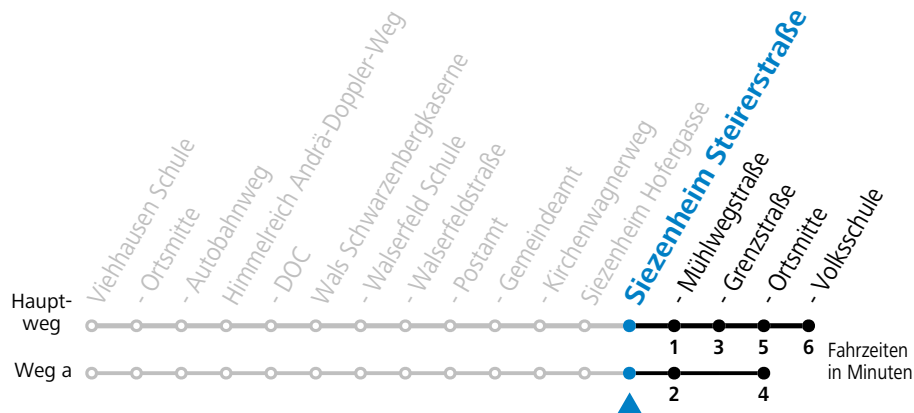

gültig ab 11.12.2022.

Alle Angaben ohne Gewähr.

Montag-Freitag (Schule)

6 59^c_b

7 20^d_a 37

11 57

13 04 49

15 44_b

16 29_b

a = fährt Weg a

c = verkehrt ab Siezenheim Ortsmitte weiter nach Salzburg F.-Hanusch-Platz - Sportzentrum Nonntal

b = bis Siezenheim Ortsmitte

d = verkehrt ab Siezenheim Ortsmitte als Linie 28 weiter bis Salzburg Europark

Samstag, Sonn- und Feiertag kein Linienverkehr

An schulfreien Tagen kein Linienverkehr

Ferien im Bundesland Salzburg: 24.12.2022 bis 06.01.2023, 13. bis 19.02., 01. bis 10.04., 08.07. bis 10.09., 24.09. und 26.10. bis 02.11.2023 (Vorbehaltlich Änderungen durch die Schulbehörde)