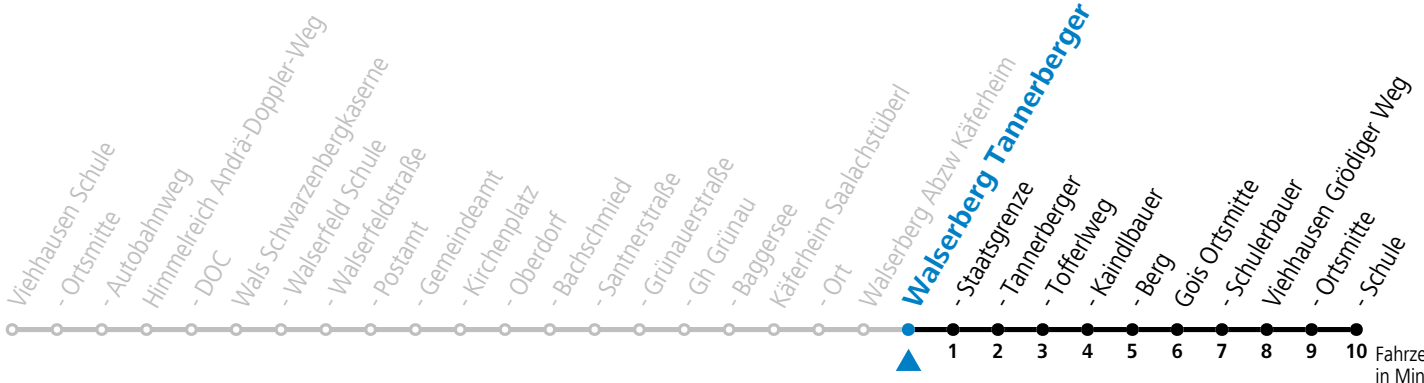

gültig ab 11.12.2022.

Alle Angaben ohne Gewähr.

Montag-Freitag (Schule)

6 25_a

7 09 29_b

a = fährt Weg a b = fährt Weg b c = Fahrt der Linie 181 - verkehrt weiter nach Salzburg Hauptbahnhof

gültig ab 11.12.2022.