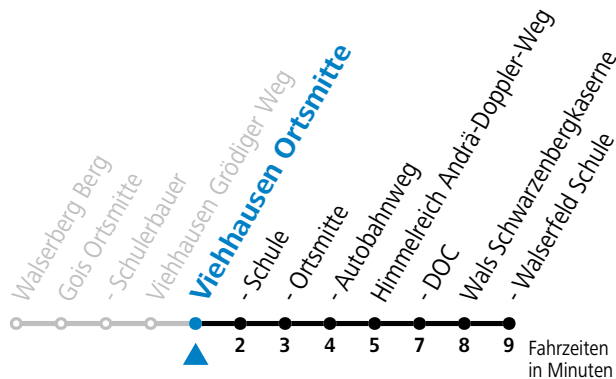

Salzburg Verkehr®
verbindet

Salzburger Verkehrsverbund GmbH
Schallmooser Hauptstraße 10 | 5020 Salzburg

T +43 (0)662 632 900 | www.salzburg-verkehr.at

Die Salzburg Verkehr-App
zum Gratis-Download >>

gültig ab 11.12.2022.