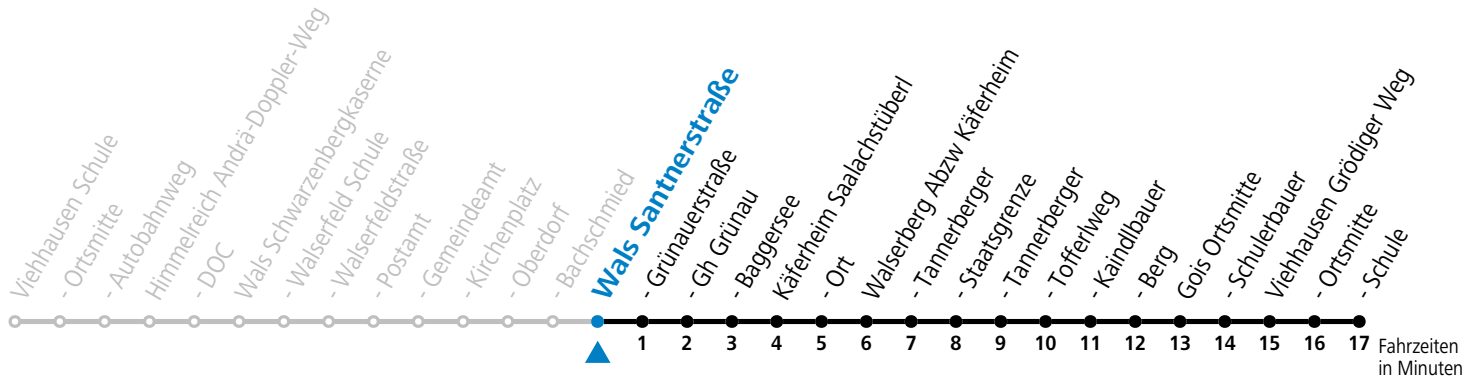

Salzburg Verkehr®
verbindet

Salzburger Verkehrsverbund GmbH
Schallmooser Hauptstraße 10 | 5020 Salzburg

T +43 (0)662 632 900 | www.salzburg-verkehr.at

Die Salzburg Verkehr-App
zum Gratis-Download >>

gültig ab 11.12.2022.