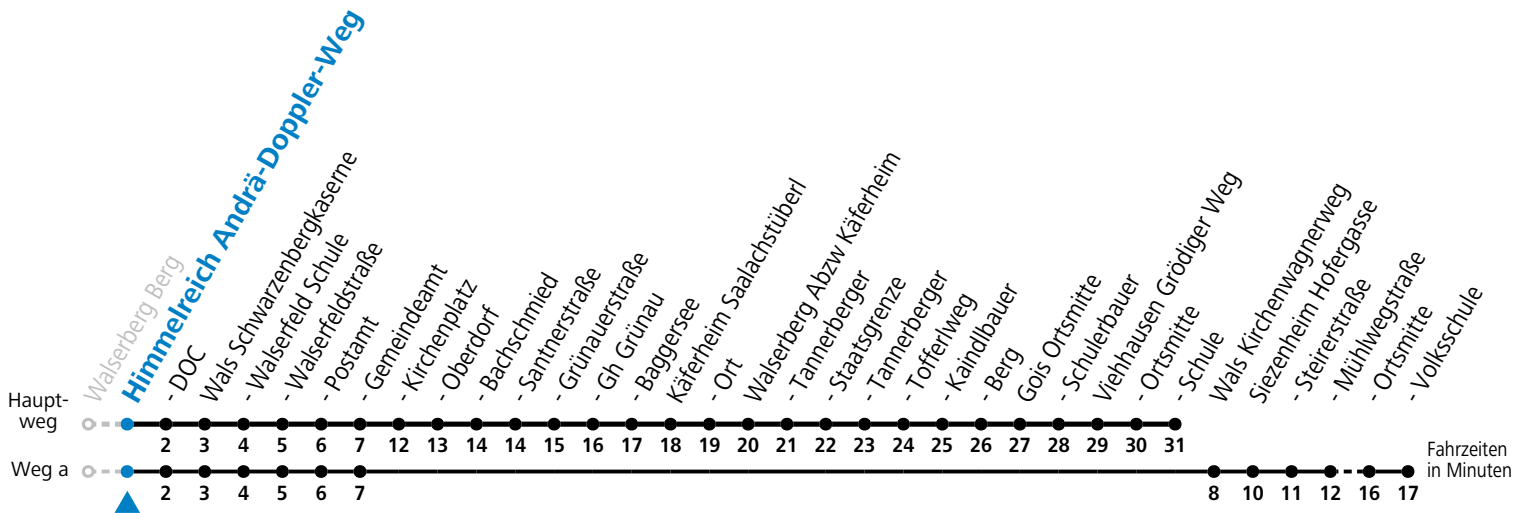

gültig ab 11.12.2022.

Alle Angaben ohne Gewähr.

Montag-Freitag (Schule)

7 19_b

12 47

13 37_a

15 22

16 17_a^c

a = fährt Weg a b = bis Wals Walsfeld Schule c = bis Siezenheim Ortsmitte

Samstag, Sonn- und Feiertag kein Linienverkehr

An schulfreien Tagen kein Linienverkehr

Ferien im Bundesland Salzburg: 24.12.2022 bis 06.01.2023, 13. bis 19.02., 01. bis 10.04., 08.07. bis 10.09., 24.09. und 26.10. bis 02.11.2023 (Vorbehaltlich Änderungen durch die Schulbehörde)