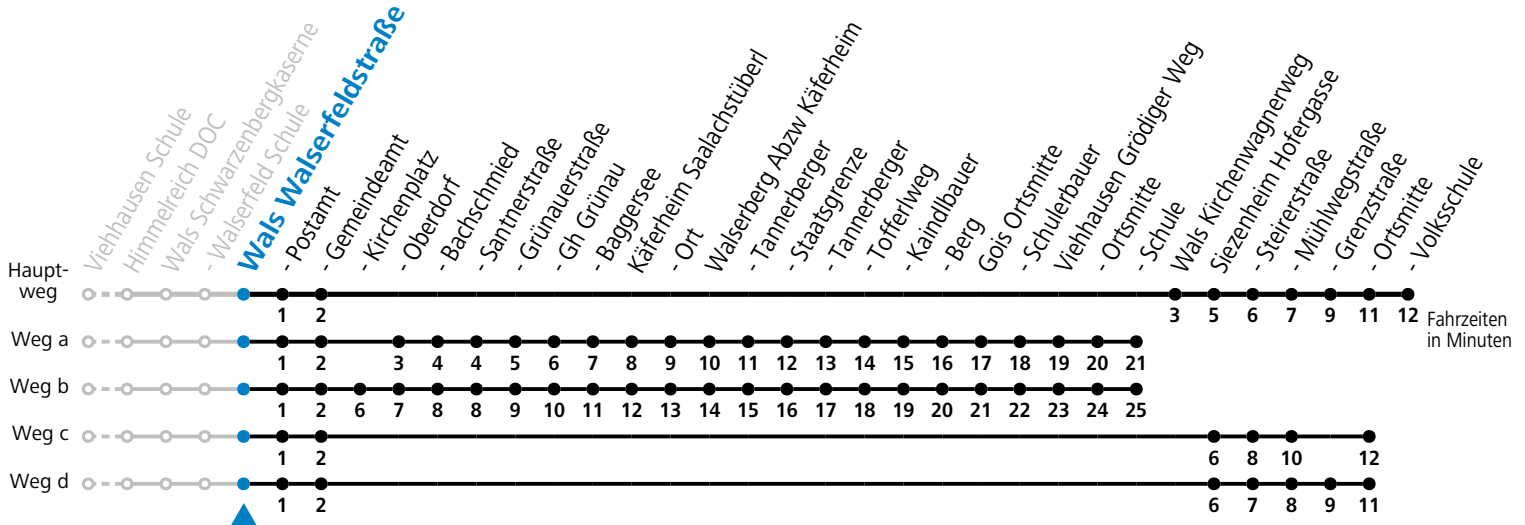

gültig ab 11.12.2022.

Alle Angaben ohne Gewähr.

Montag-Freitag (Schule)

6	52 ^f _d		
7	12 ^g _c	30	
11	50		
12	03 _a	52 _b	57
13	42	47 _a	
14	50 _a		
15	28 _b	37 _e	
16	22 _e	30 _a	

a = fährt Weg a d = fährt Weg d f = verkehrt ab Siezenheim Ortsmitte weiter nach Salzburg F.-Hanusch-Platz - Sportzentrum Nonntal
 b = fährt Weg b e = bis Siezenheim Ortsmitte g = verkehrt ab Siezenheim Ortsmitte als Linie 28 weiter bis Salzburg Europark
 c = fährt Weg c

gültig ab 11.12.2022.

Alle Angaben ohne Gewähr.

Montag-Freitag (Schule)

6	52 ^f _d		
7	12 ^g _c	31	
11	51		
12	04 _a	53 _b	58
13	43	48 _a	
14	51 _a		
15	29 _b	38 _e	
16	23 _e	31 _a	

a = fährt Weg a d = fährt Weg d f = verkehrt ab Siezenheim Ortsmitte weiter nach Salzburg F.-Hanusch-Platz - Sportzentrum Nonntal
 b = fährt Weg b e = bis Siezenheim Ortsmitte g = verkehrt ab Siezenheim Ortsmitte als Linie 28 weiter bis Salzburg Europark
 c = fährt Weg c