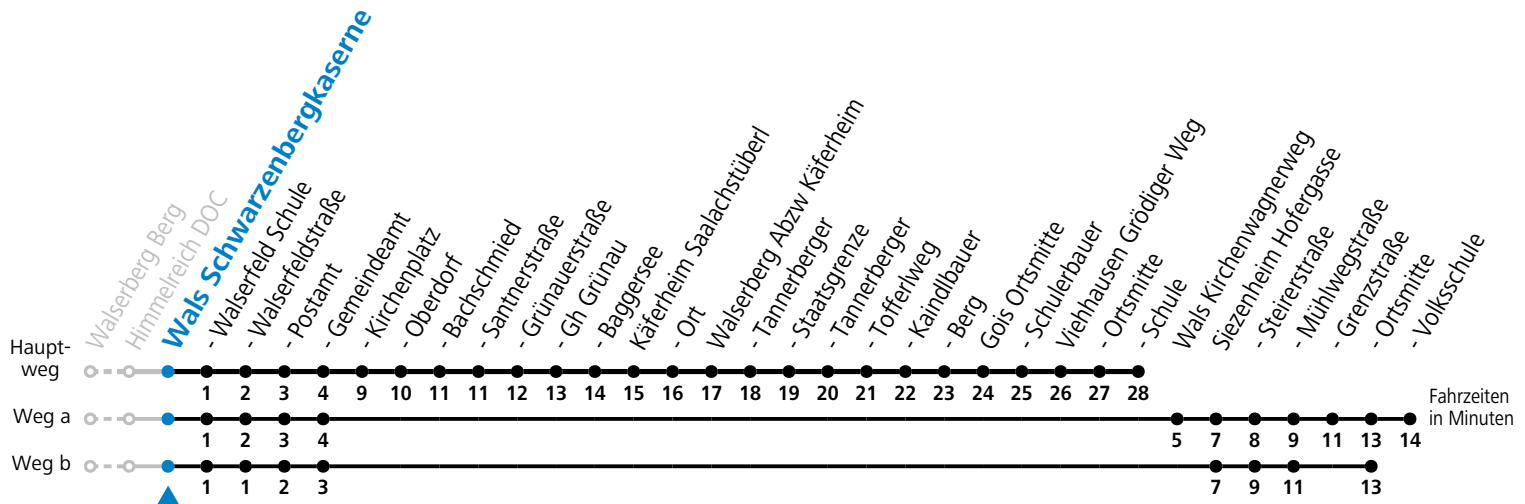

gültig ab 11.12.2022.

Alle Angaben ohne Gewähr.

Montag-Freitag (Schule)

7 11^e 23^c

12 51

13 41^a

15 26

16 21^d_a

a = fährt Weg a   c = bis Wals Walserfeld Schule   e = verkehrt ab Siezenheim Ortsmitte als Linie 28 weiter bis Salzburg Europark
b = fährt Weg b   d = bis Siezenheim Ortsmitte

Samstag, Sonn- und Feiertag kein Linienverkehr

An schulfreien Tagen kein Linienverkehr

Ferien im Bundesland Salzburg: 24.12.2022 bis 06.01.2023, 13. bis 19.02., 01. bis 10.04., 08.07. bis 10.09., 24.09. und 26.10. bis 02.11.2023 (Vorbehaltlich Änderungen durch die Schulbehörde)