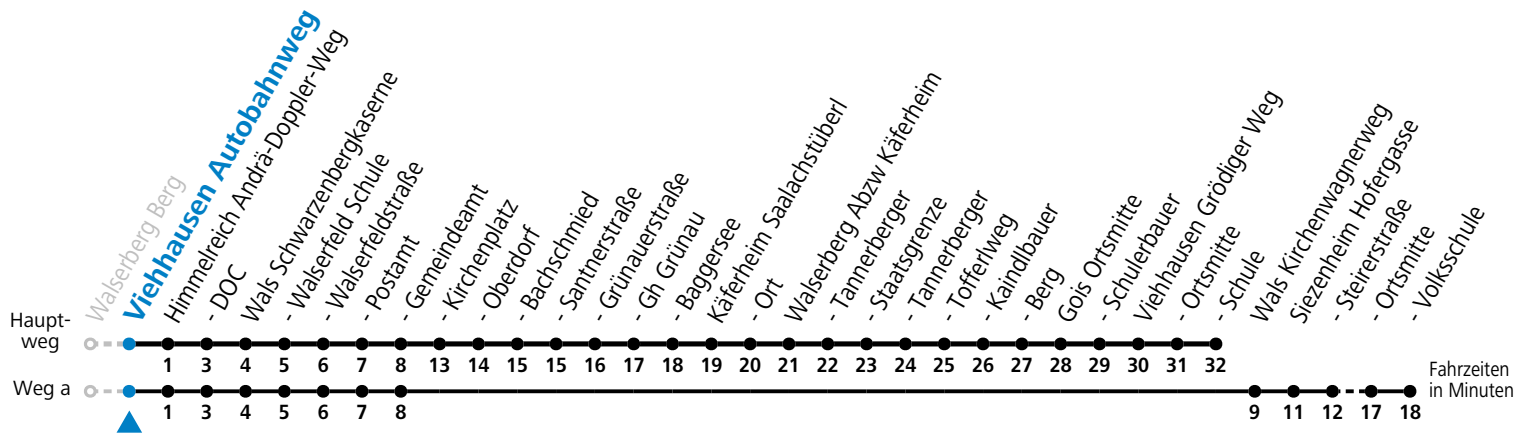

gültig ab 11.12.2022.

Alle Angaben ohne Gewähr.

Montag-Freitag (Schule)

7 19_b

12 47

13 37_a

15 22

16 17_a^c

a = fährt Weg a   b = bis Wals Walsfeld Schule   c = bis Siezenheim Ortsmitte

Samstag, Sonn- und Feiertag kein Linienverkehr

An schulfreien Tagen kein Linienverkehr

Ferien im Bundesland Salzburg: 24.12.2022 bis 06.01.2023, 13. bis 19.02., 01. bis 10.04., 08.07. bis 10.09., 24.09. und 26.10. bis 02.11.2023 (Vorbehaltlich Änderungen durch die Schulbehörde)