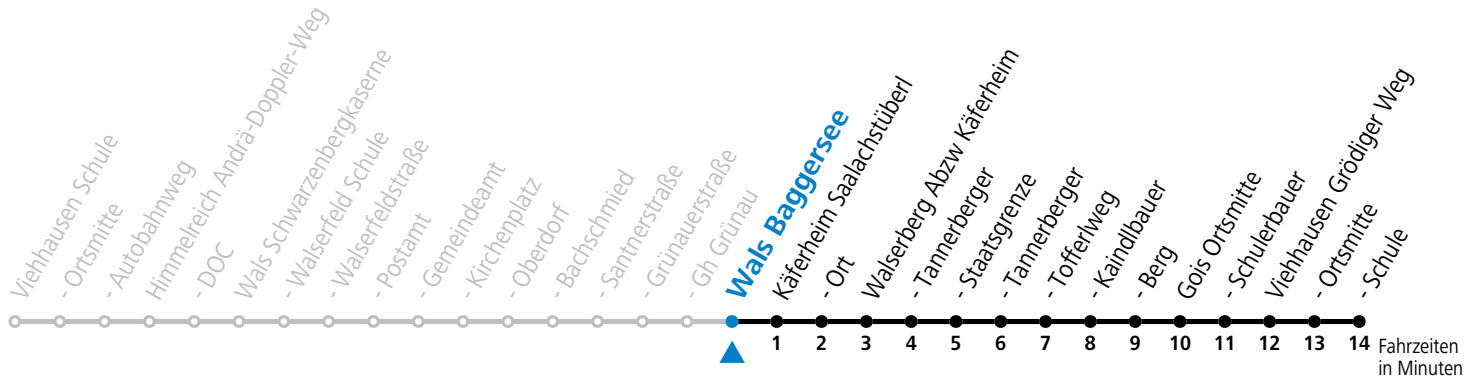

Salzburg Verkehr®
verbindet

Salzburger Verkehrsverbund GmbH
Schallmooser Hauptstraße 10 | 5020 Salzburg

T +43 (0)662 632 900 | www.salzburg-verkehr.at

Die Salzburg Verkehr-App
zum Gratis-Download >>

gültig ab 11.12.2022.