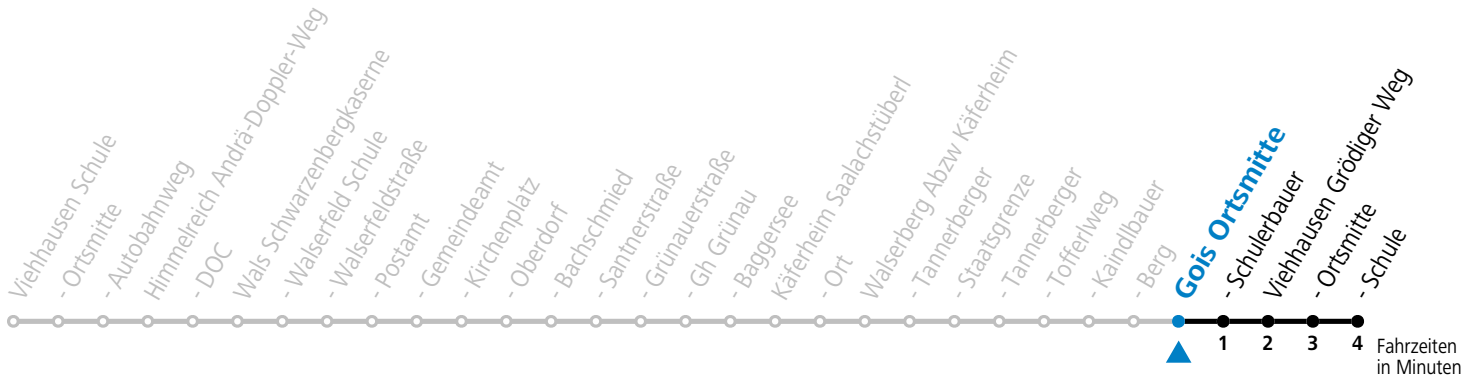

Montag-Freitag (Schule)

7 12_a a = Fahrt der Linie 180 von Großgmain