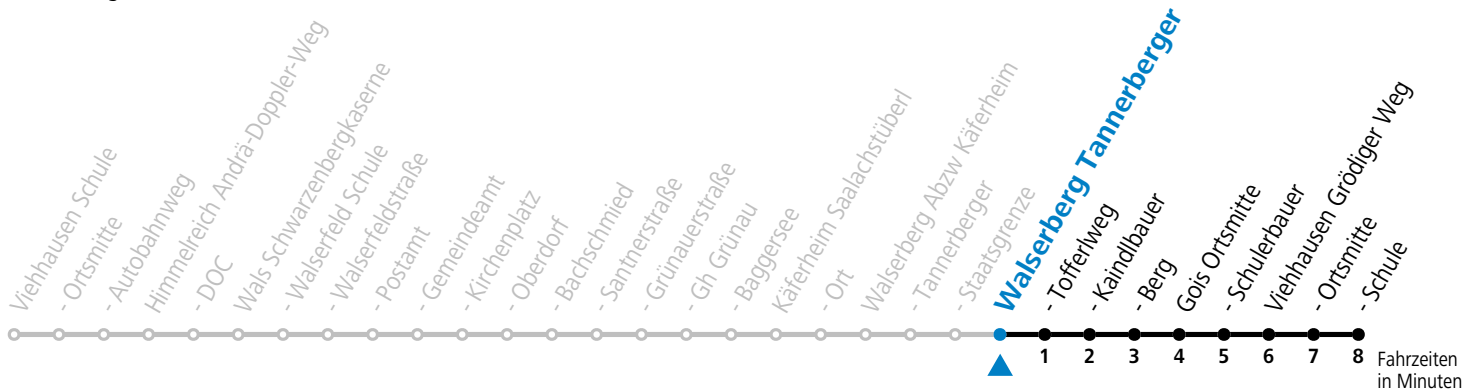

Montag-Freitag (Schule)

6 27_a

7 12

a = fährt Weg a