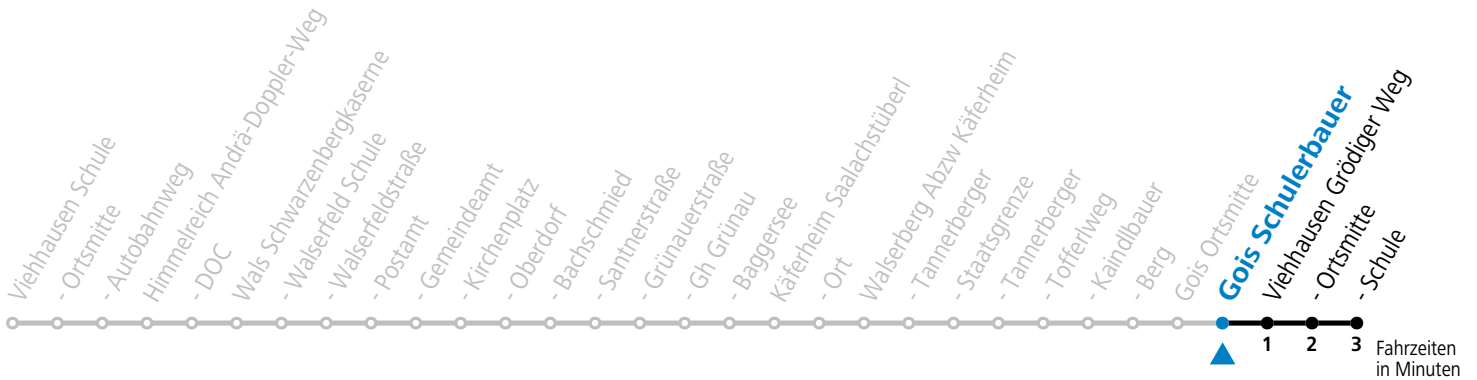

Montag-Freitag (Schule)

7 13_a a = Fahrt der Linie 180 von Großmain