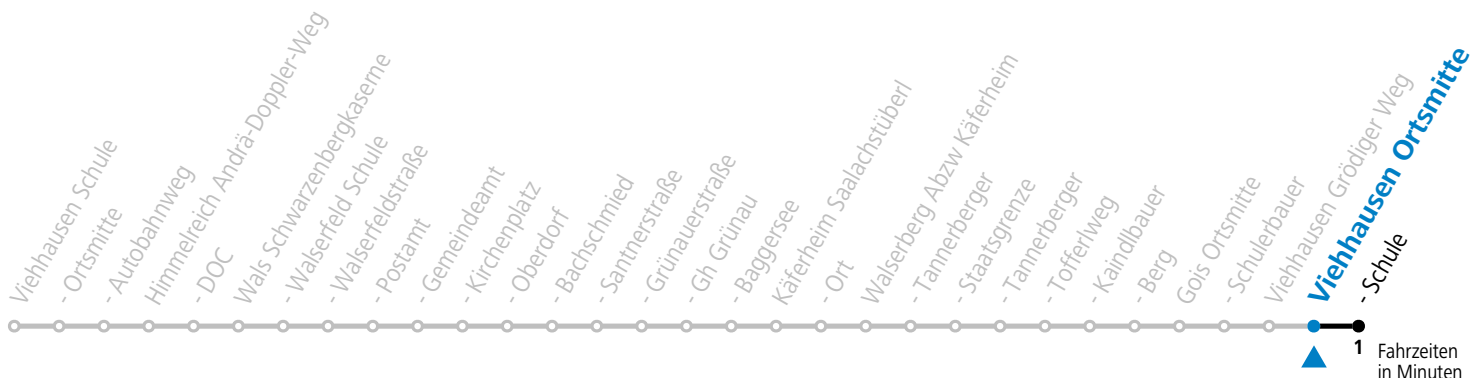

Montag-Freitag (Schule)

7 15_a a = Fahrt der Linie 180 von Großmain