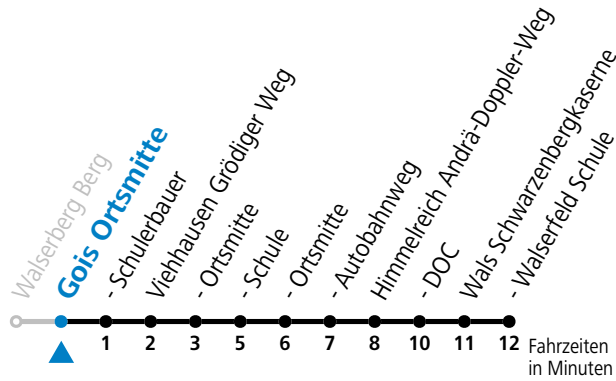

13 11

14 04

15 07 52

16 47

Samstag, Sonn- und Feiertag kein Linienverkehr
An schulfreien Tagen kein Linienverkehr

Ferien im Bundesland Salzburg: 24.12.2022 bis 06.01.2023, 13. bis 19.02., 01. bis 10.04., 08.07. bis 10.09., 24.09. und 26.10. bis 02.11.2023 (Vorbehaltlich Änderungen durch die Schulbehörde)

gültig ab 11.12.2022.

Alle Angaben ohne Gewähr.

Montag-Freitag (Schule)

7 12_a a = Fahrt der Linie 180 von Großgmain

gültig ab 11.12.2022.

Alle Angaben ohne Gewähr.

Montag-Freitag (Schule)

12 21