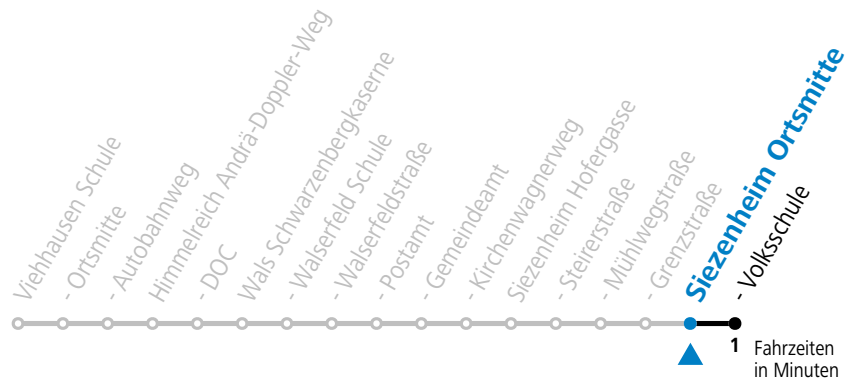

gültig ab 11.12.2022.

Alle Angaben ohne Gewähr.

Montag-Freitag (Schule)

7 42

12 02

13 09 54

Samstag, Sonn- und Feiertag kein Linienverkehr

An schulfreien Tagen kein Linienverkehr

Ferien im Bundesland Salzburg: 24.12.2022 bis 06.01.2023, 13. bis 19.02., 01. bis 10.04., 08.07. bis 10.09., 24.09. und 26.10. bis 02.11.2023 (Vorbehaltlich Änderungen durch die Schulbehörde)