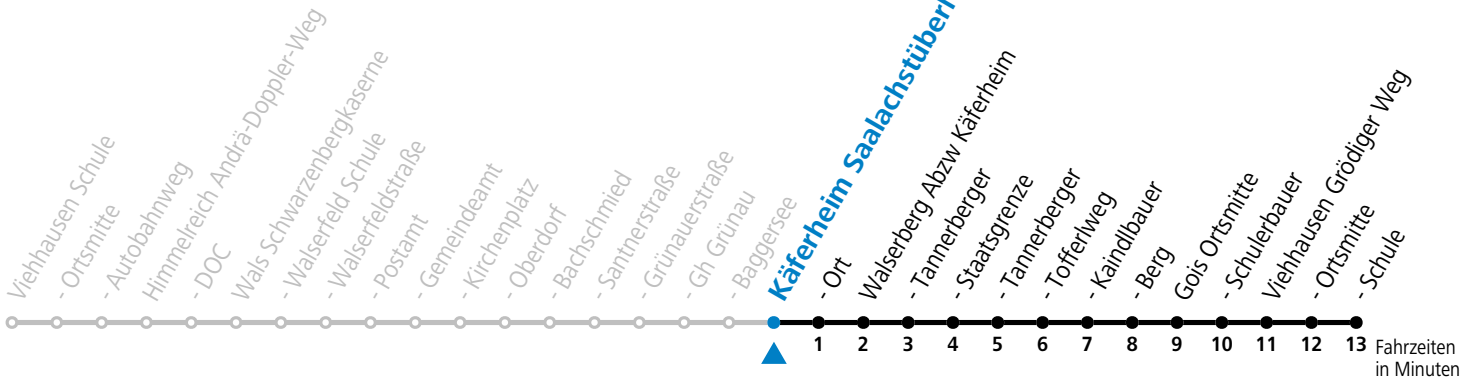

Salzburg Verkehr®
verbindet

Salzburger Verkehrsverbund GmbH
Schallmooser Hauptstraße 10 | 5020 Salzburg

T +43 (0)662 632 900 | www.salzburg-verkehr.at

Die Salzburg Verkehr-App
zum Gratis-Download >>

gültig ab 11.12.2022.