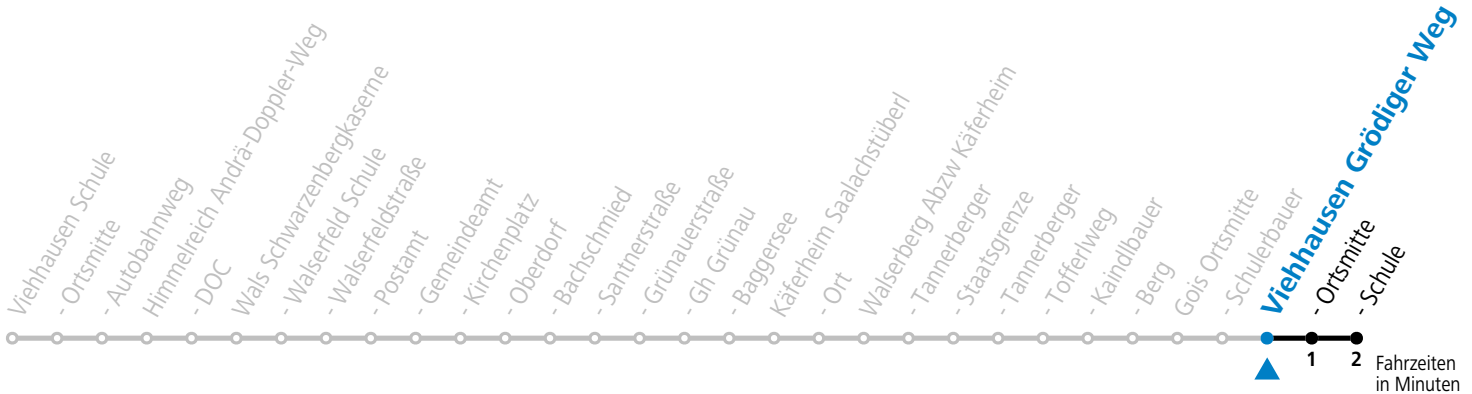

Montag-Freitag (Schule)

7 14_a a = Fahrt der Linie 180 von Großmain