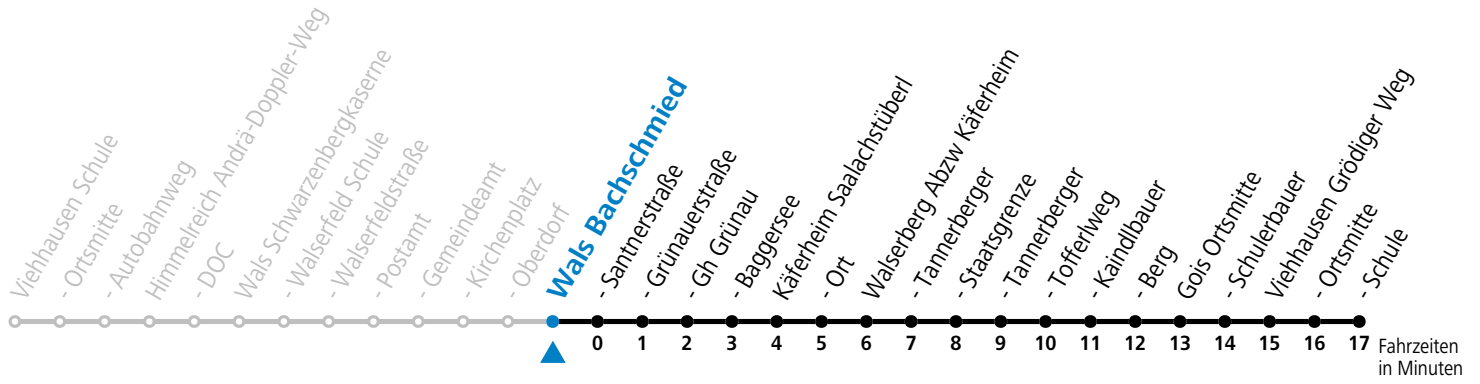

Salzburg Verkehr®
verbindet

Salzburger Verkehrsverbund GmbH
Schallmooser Hauptstraße 10 | 5020 Salzburg

T +43 (0)662 632 900 | www.salzburg-verkehr.at

Die Salzburg Verkehr-App
zum Gratis-Download >>

gültig ab 11.12.2022.