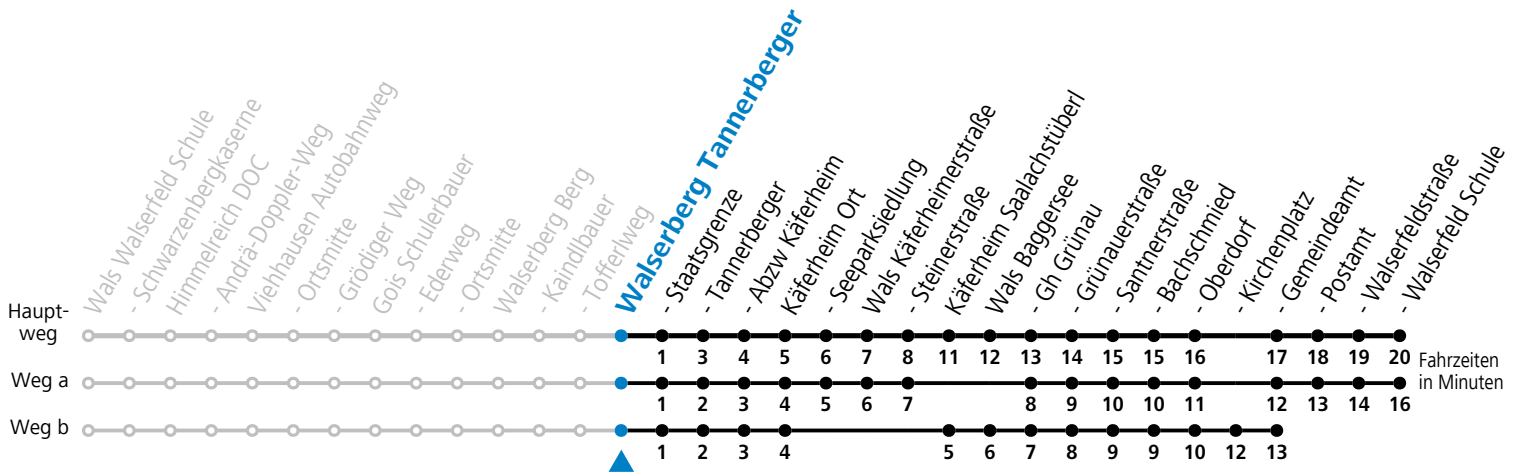

Montag-Freitag (Schule)

12 14

13 05 58

15 01 46

16 41

Samstag, Sonn- und Feiertag kein Linienverkehr

An schulfreien Tagen kein Linienverkehr

Ferien im Bundesland Salzburg: 24.12.2022 bis 06.01.2023, 13. bis 19.02., 01. bis 10.04., 08.07. bis 10.09., 24.09. und 26.10. bis 02.11.2023 (Vorbehaltlich Änderungen durch die Schulbehörde)