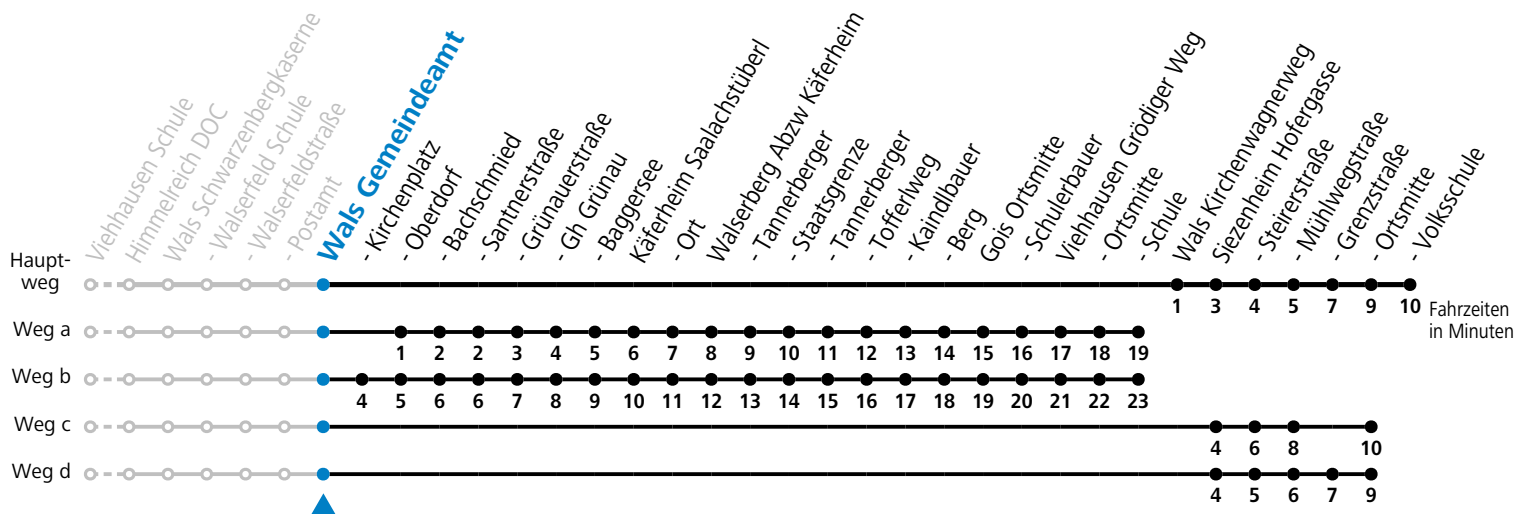

gültig ab 11.12.2022.

Alle Angaben ohne Gewähr.

Montag-Freitag (Schule)

6 54^f_d

7 14^g_c 33

11 53

12 06_a 55_b

13 00 45 50_a

14 53_a

15 31_b 40_e

16 25_e 33_a

a = fährt Weg a   d = fährt Weg d   f = verkehrt ab Siezenheim Ortsmitte weiter nach Salzburg F.-Hanusch-Platz - Sportzentrum Nonntal
b = fährt Weg b   e = bis Siezenheim Ortsmitte   g = verkehrt ab Siezenheim Ortsmitte als Linie 28 weiter bis Salzburg Europark
c = fährt Weg c

Samstag, Sonn- und Feiertag kein Linienverkehr

An schulfreien Tagen kein Linienverkehr

Ferien im Bundesland Salzburg: 24.12.2022 bis 06.01.2023, 13. bis 19.02., 01. bis 10.04., 08.07. bis 10.09., 24.09. und 26.10. bis 02.11.2023 (Vorbehaltlich Änderungen durch die Schulbehörde)