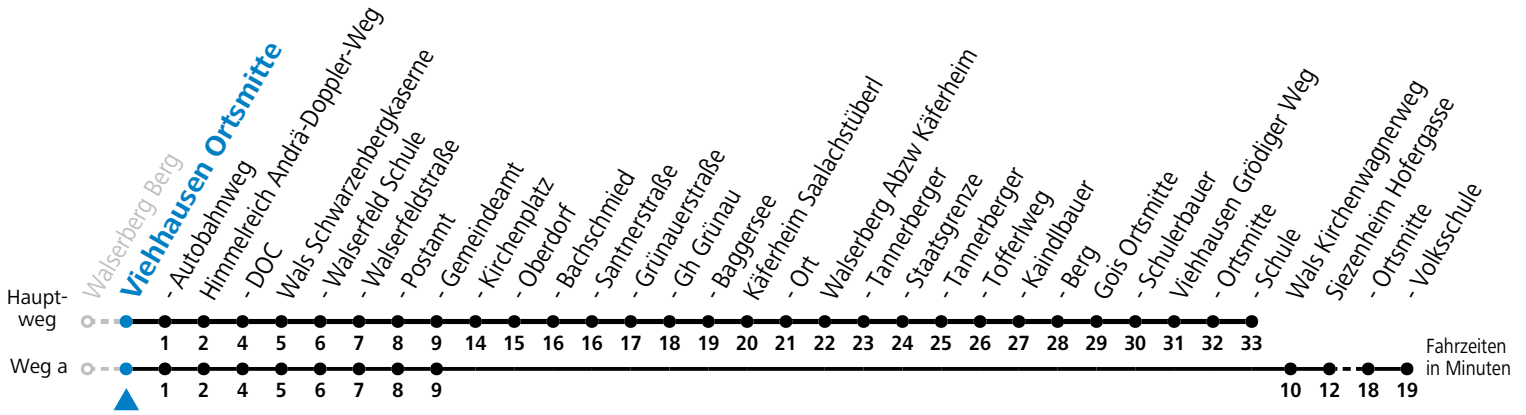

gültig ab 11.12.2022.

Alle Angaben ohne Gewähr.

Montag-Freitag (Schule)

7	18_b
12	46
13	36_a
15	21
16	16_a^c

a = fährt Weg a   b = bis Wals Walserfeld Schule   c = bis Siezenheim Ortsmitte

Samstag, Sonn- und Feiertag kein Linienverkehr

An schulfreien Tagen kein Linienverkehr

Ferien im Bundesland Salzburg: 24.12.2022 bis 06.01.2023, 13. bis 19.02., 01. bis 10.04., 08.07. bis 10.09., 24.09. und 26.10. bis 02.11.2023 (Vorbehaltlich Änderungen durch die Schulbehörde)