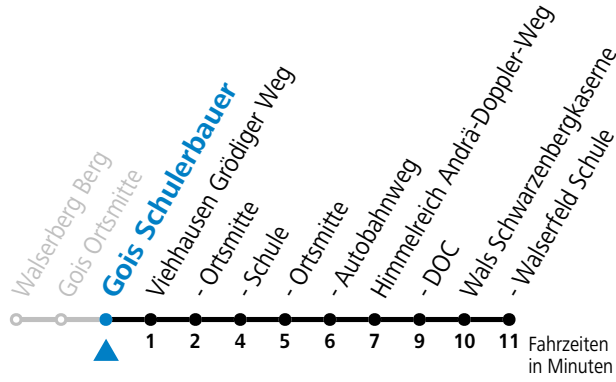

gültig ab 11.12.2022.

Alle Angaben ohne Gewähr.

Montag-Freitag (Schule)

7 13_a a = Fahrt der Linie 180 von Großmain

gültig ab 11.12.2022.

Alle Angaben ohne Gewähr.

Montag-Freitag (Schule)

12 22

13 13

14 06

15 09 54

16 49

Samstag, Sonn- und Feiertag kein Linienverkehr
An schulfreien Tagen kein Linienverkehr

Ferien im Bundesland Salzburg: 24.12.2022 bis 06.01.2023, 13. bis 19.02., 01. bis 10.04., 08.07. bis 10.09., 24.09. und 26.10. bis 02.11.2023 (Vorbehaltlich Änderungen durch die Schulbehörde)

Salzburg Verkehr®
verbindet

Salzburger Verkehrsverbund GmbH
Schallmooser Hauptstraße 10 | 5020 Salzburg

T +43 (0)662 632 900 | www.salzburg-verkehr.at

Die Salzburg Verkehr-App
zum Gratis-Download >>