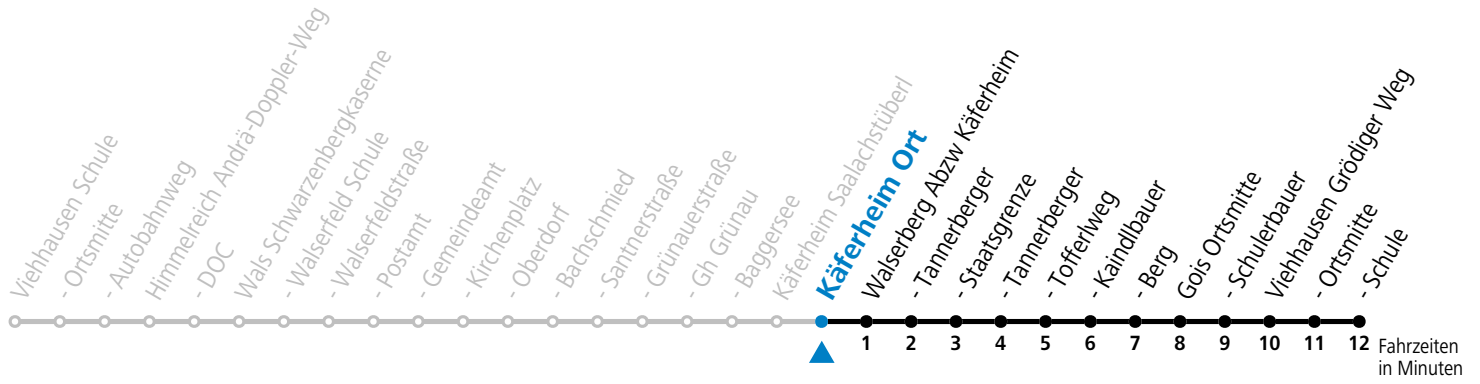

Salzburg Verkehr®
verbindet

Salzburger Verkehrsverbund GmbH
Schallmooser Hauptstraße 10 | 5020 Salzburg

T +43 (0)662 632 900 | www.salzburg-verkehr.at

Die Salzburg Verkehr-App
zum Gratis-Download >>

gültig ab 11.12.2022.