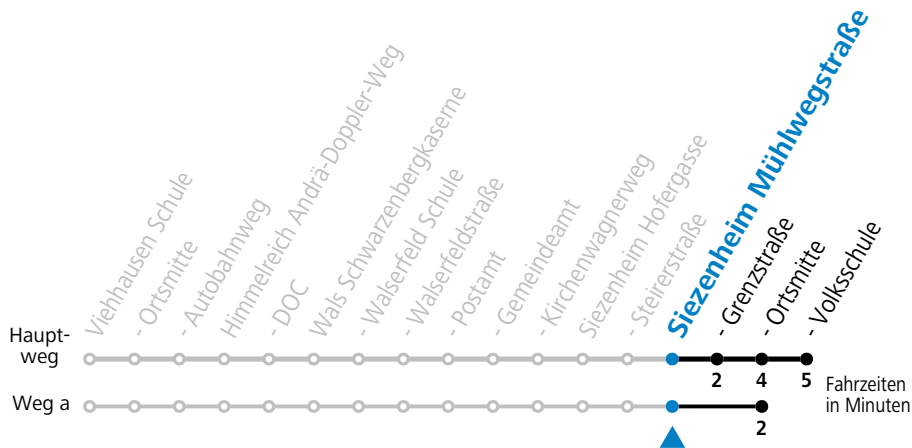

gültig ab 11.12.2022.

Alle Angaben ohne Gewähr.

Montag-Freitag (Schule)

7 00^c 22^d 38

11 58

13 05 50

15 45^b

16 30^b

a = fährt Weg a   c = verkehrt ab Siezenheim Ortsmitte weiter nach Salzburg F.-Hanusch-Platz - Sportzentrum Nonntal
b = bis Siezenheim Ortsmitte   d = verkehrt ab Siezenheim Ortsmitte als Linie 28 weiter bis Salzburg Europark

Samstag, Sonn- und Feiertag kein Linienverkehr

An schulfreien Tagen kein Linienverkehr

Ferien im Bundesland Salzburg: 24.12.2022 bis 06.01.2023, 13. bis 19.02., 01. bis 10.04., 08.07. bis 10.09., 24.09. und 26.10. bis 02.11.2023 (Vorbehaltlich Änderungen durch die Schulbehörde)