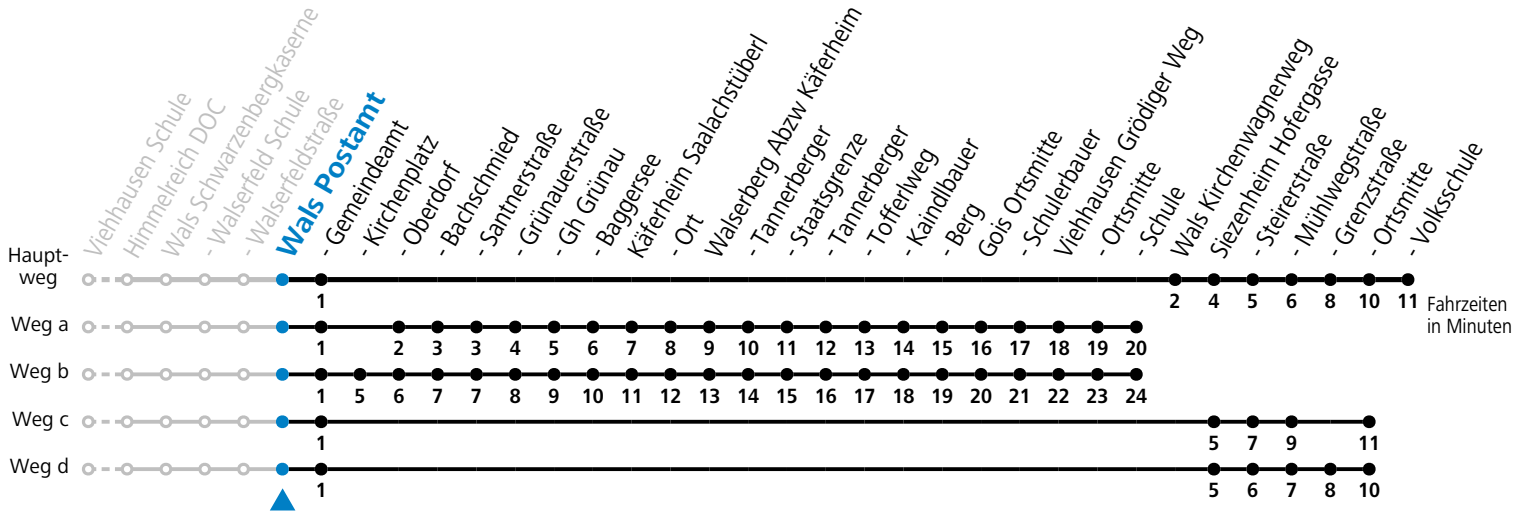

gültig ab 11.12.2022.

Alle Angaben ohne Gewähr.

Montag-Freitag (Schule)

6	52 ^f _d		
7	12 ^g _c	31	
11	51		
12	04 _a	53 _b	58
13	43	48 _a	
14	51 _a		
15	29 _b	38 _e	
16	23 _e	31 _a	

a = fährt Weg a d = fährt Weg d f = verkehrt ab Siezenheim Ortsmitte weiter nach Salzburg F.-Hanusch-Platz - Sportzentrum Nonntal
 b = fährt Weg b e = bis Siezenheim Ortsmitte g = verkehrt ab Siezenheim Ortsmitte als Linie 28 weiter bis Salzburg Europark
 c = fährt Weg c

gültig ab 11.12.2022.

Alle Angaben ohne Gewähr.

Montag-Freitag (Schule)

6	53 ^f _d		
7	13 ^g _c	32	
11	52		
12	05 _a	54 _b	59
13	44	49 _a	
14	52 _a		
15	30 _b	39 _e	
16	24 _e	32 _a	

a = fährt Weg a d = fährt Weg d f = verkehrt ab Siezenheim Ortsmitte weiter nach Salzburg F.-Hanusch-Platz - Sportzentrum Nonntal
 b = fährt Weg b e = bis Siezenheim Ortsmitte g = verkehrt ab Siezenheim Ortsmitte als Linie 28 weiter bis Salzburg Europark
 c = fährt Weg c