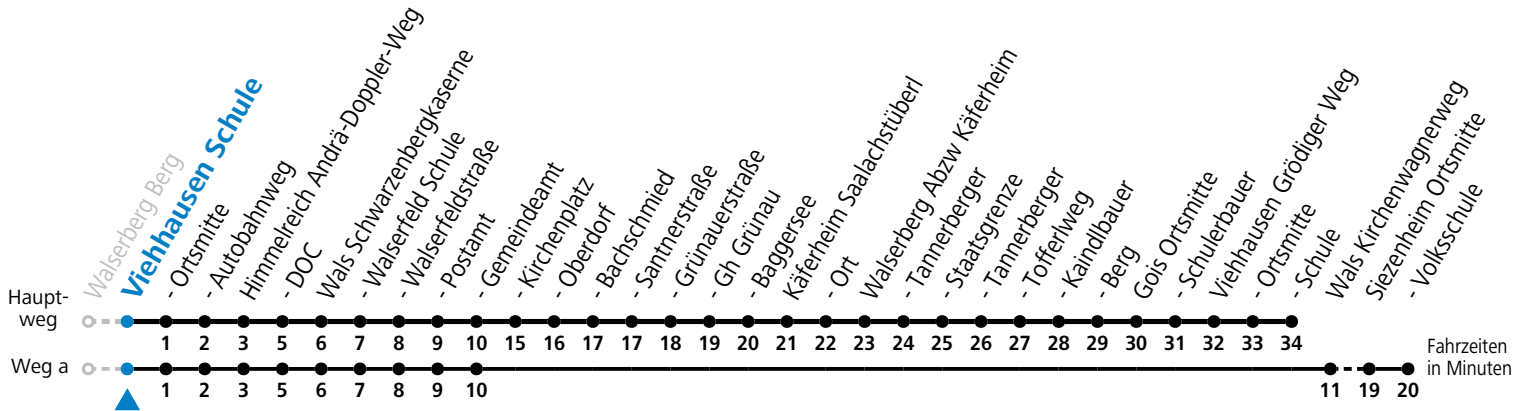

Salzburg Verkehr®
verbindet

Salzburger Verkehrsverbund GmbH
Schallmooser Hauptstraße 10 | 5020 Salzburg

T +43 (0)662 632 900 | www.salzburg-verkehr.at

Die Salzburg Verkehr-App
zum Gratis-Download >>

gültig ab 11.12.2022.