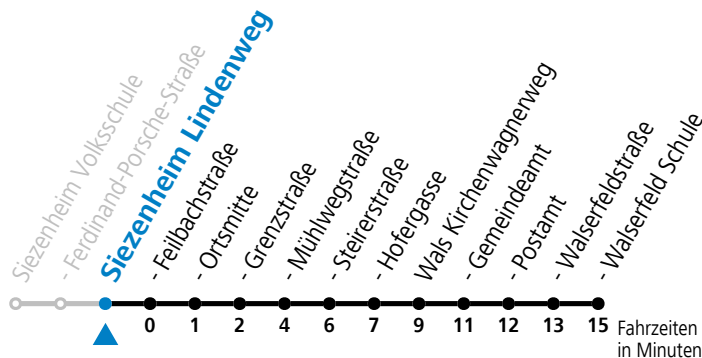

An schulfreien Tagen kein Linienverkehr

Ferien im Bundesland Salzburg: 24.12.2022 bis 06.01.2023, 13. bis 19.02., 01. bis 10.04., 08.07. bis 10.09., 24.09. und 26.10. bis 02.11.2023 (Vorbehaltlich Änderungen durch die Schulbehörde)

gültig ab 11.12.2022.

Alle Angaben ohne Gewähr.

Montag-Freitag (Schule)

7 13

12 04

13 11

14 51

Samstag, Sonn- und Feiertag kein Linienverkehr