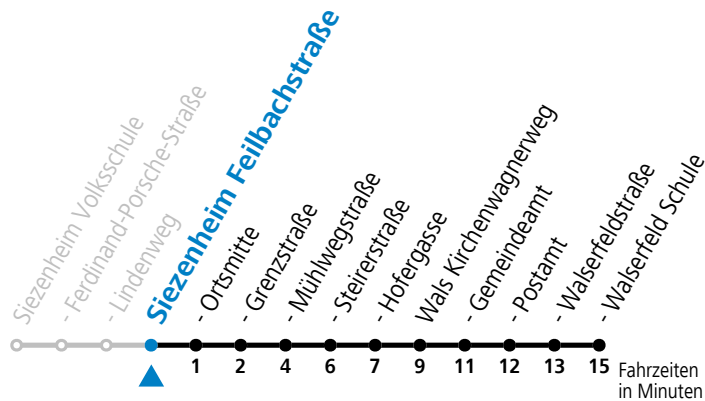

gültig ab 11.12.2022.

Alle Angaben ohne Gewähr.

Montag-Freitag (Schule)

7 14

12 05

13 12

14 52

Samstag, Sonn- und Feiertag kein Linienverkehr

An schulfreien Tagen kein Linienverkehr

Ferien im Bundesland Salzburg: 24.12.2022 bis 06.01.2023, 13. bis 19.02., 01. bis 10.04., 08.07. bis 10.09., 24.09. und 26.10. bis 02.11.2023 (Vorbehaltlich Änderungen durch die Schulbehörde)