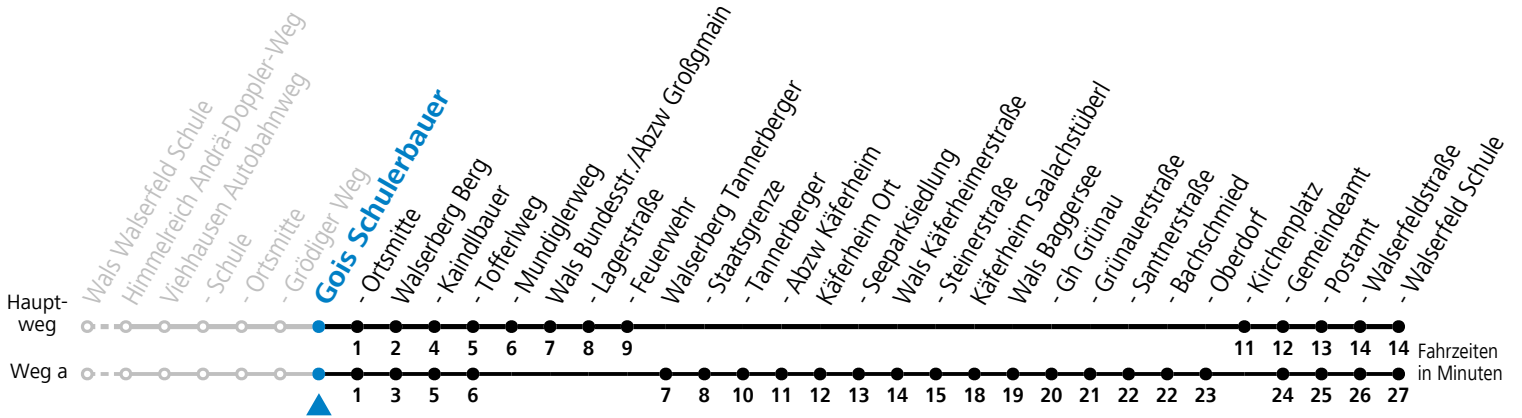

gültig ab 11.12.2022.

Alle Angaben ohne Gewähr.

Montag-Freitag (Schule)

7	02_a
11	43
12	39
13	35
15	25
16	18

a = fährt Weg a

Samstag, Sonn- und Feiertag kein Linienverkehr

An schulfreien Tagen kein Linienverkehr

Ferien im Bundesland Salzburg: 24.12.2022 bis 06.01.2023, 13. bis 19.02., 01. bis 10.04., 08.07. bis 10.09., 24.09. und 26.10. bis 02.11.2023 (Vorbehaltlich Änderungen durch die Schulbehörde)