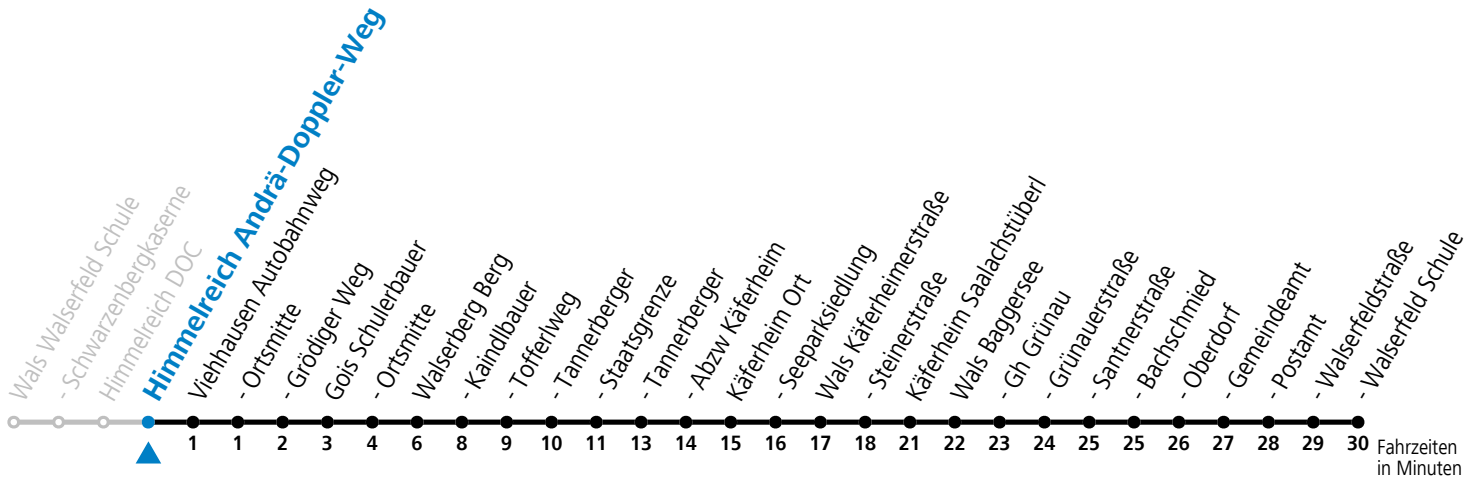

gültig ab 11.12.2022.

Alle Angaben ohne Gewähr.

Montag-Freitag (Schule)

6 59

Samstag, Sonn- und Feiertag kein Linienverkehr
An schulfreien Tagen kein Linienverkehr

Ferien im Bundesland Salzburg: 24.12.2022 bis 06.01.2023, 13. bis 19.02., 01. bis 10.04., 08.07. bis 10.09., 24.09. und 26.10. bis 02.11.2023 (Vorbehaltlich Änderungen durch die Schulbehörde)

Salzburg Verkehr®
verbindet

Salzburger Verkehrsverbund GmbH
Schallmooser Hauptstraße 10 | 5020 Salzburg

T +43 (0)662 632 900 | www.salzburg-verkehr.at

Die Salzburg Verkehr-App
zum Gratis-Download >>