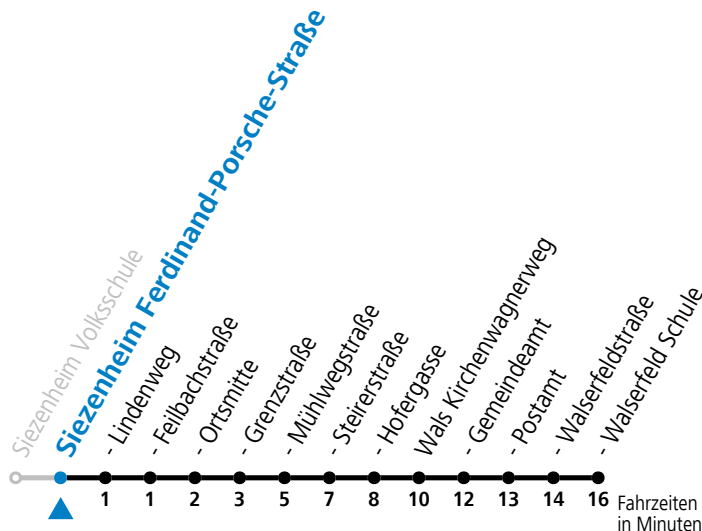

gültig ab 11.12.2022.

Alle Angaben ohne Gewähr.

Montag-Freitag (Schule)

7 12

12 03

13 10

14 50

Samstag, Sonn- und Feiertag kein Linienverkehr

An schulfreien Tagen kein Linienverkehr

Ferien im Bundesland Salzburg: 24.12.2022 bis 06.01.2023, 13. bis 19.02., 01. bis 10.04., 08.07. bis 10.09., 24.09. und 26.10. bis 02.11.2023 (Vorbehaltlich Änderungen durch die Schulbehörde)