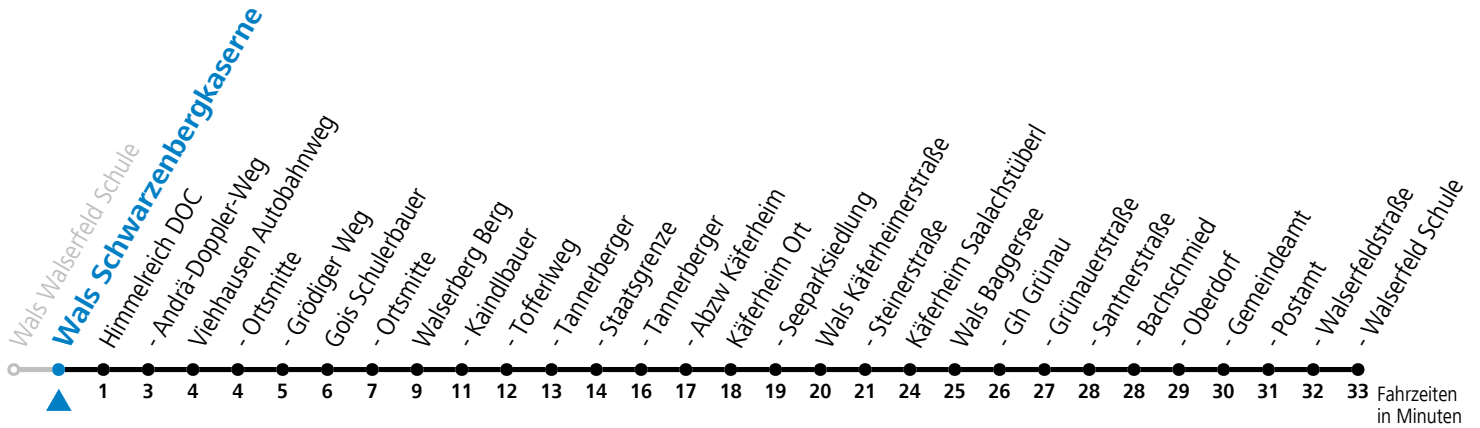

Salzburg Verkehr®
verbindet

Salzburger Verkehrsverbund GmbH
Schallmooser Hauptstraße 10 | 5020 Salzburg

T +43 (0)662 632 900 | www.salzburg-verkehr.at

Die Salzburg Verkehr-App
zum Gratis-Download >>

gültig ab 11.12.2022.