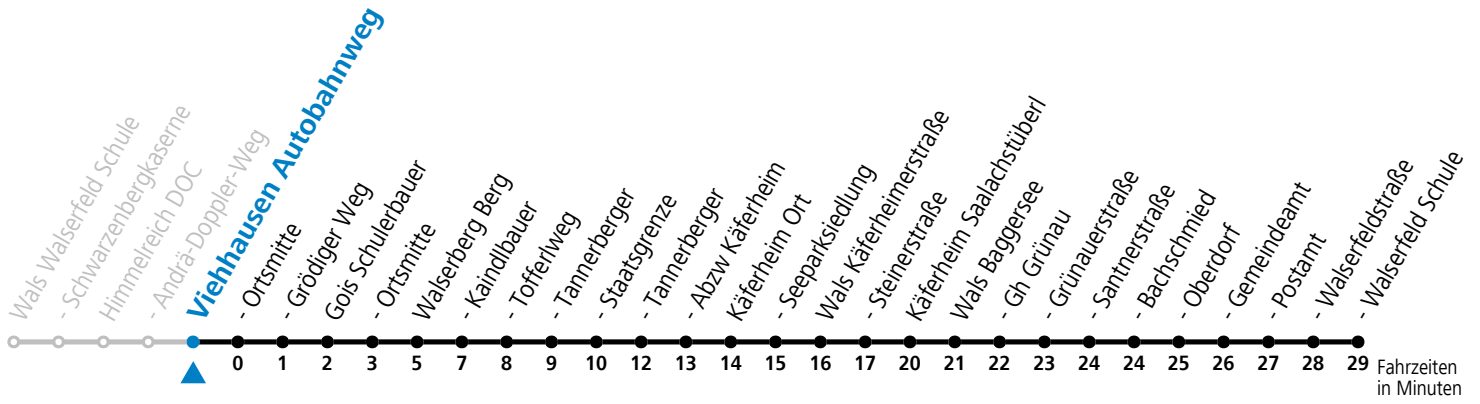

Salzburg Verkehr®
verbindet

Salzburger Verkehrsverbund GmbH
Schallmooser Hauptstraße 10 | 5020 Salzburg

T +43 (0)662 632 900 | www.salzburg-verkehr.at

Die Salzburg Verkehr-App
zum Gratis-Download >>

gültig ab 11.12.2022.