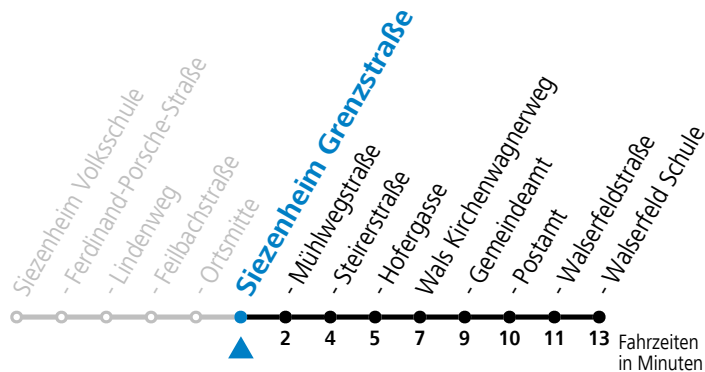

An schulfreien Tagen kein Linienverkehr

Ferien im Bundesland Salzburg: 24.12.2022 bis 06.01.2023, 13. bis 19.02., 01. bis 10.04., 08.07. bis 10.09., 24.09. und 26.10. bis 02.11.2023 (Vorbehaltlich Änderungen durch die Schulbehörde)

gültig ab 11.12.2022.

Alle Angaben ohne Gewähr.

Montag-Freitag (Schule)

7 15

12 06

13 13

14 53

Samstag, Sonn- und Feiertag kein Linienverkehr