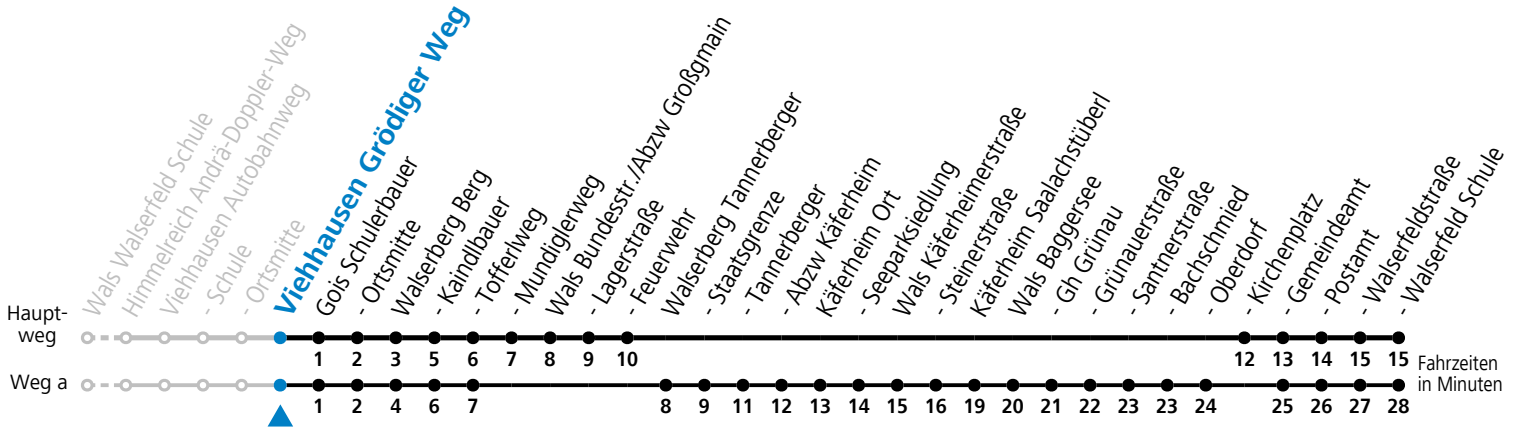

16 16

a = fährt Weg a

Samstag, Sonn- und Feiertag kein Linienverkehr

An schulfreien Tagen kein Linienverkehr

Ferien im Bundesland Salzburg: 24.12.2022 bis 06.01.2023, 13. bis 19.02., 01. bis 10.04., 08.07. bis 10.09., 24.09. und 26.10. bis 02.11.2023 (Vorbehaltlich Änderungen durch die Schulbehörde)

gültig ab 11.12.2022.

Alle Angaben ohne Gewähr.

Montag-Freitag (Schule)

| | |
|----|-----------------|
| 7 | 01 _a |
| 11 | 42 |
| 12 | 38 |
| 13 | 34 |
| 15 | 24 |
| 16 | 17 |

a = fährt Weg a

Samstag, Sonn- und Feiertag kein Linienverkehr