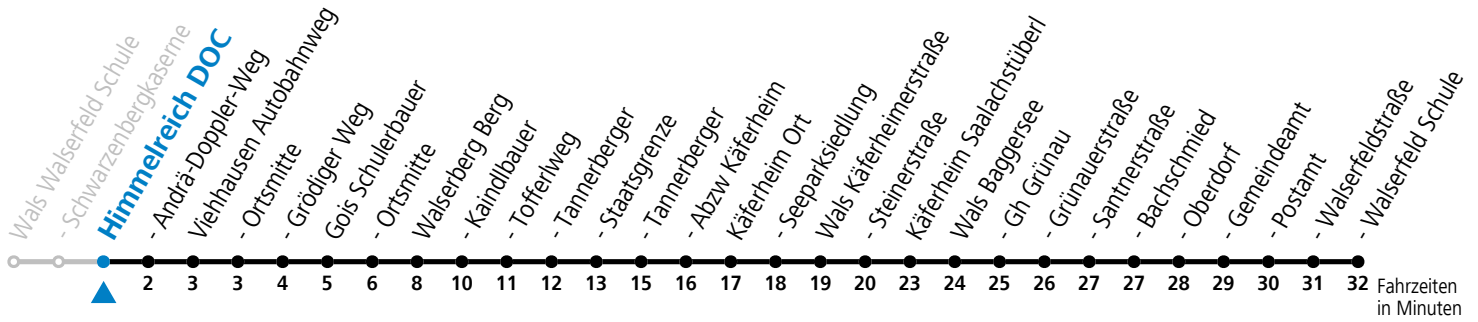

Salzburg Verkehr®
verbindet

Salzburger Verkehrsverbund GmbH
Schallmooser Hauptstraße 10 | 5020 Salzburg

T +43 (0)662 632 900 | www.salzburg-verkehr.at

Die Salzburg Verkehr-App
zum Gratis-Download >>

gültig ab 11.12.2022.