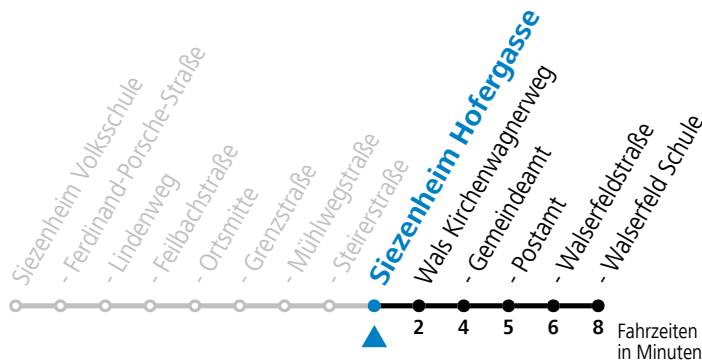

An schulfreien Tagen kein Linienverkehr

Ferien im Bundesland Salzburg: 24.12.2022 bis 06.01.2023, 13. bis 19.02., 01. bis 10.04., 08.07. bis 10.09., 24.09. und 26.10. bis 02.11.2023 (Vorbehaltlich Änderungen durch die Schulbehörde)