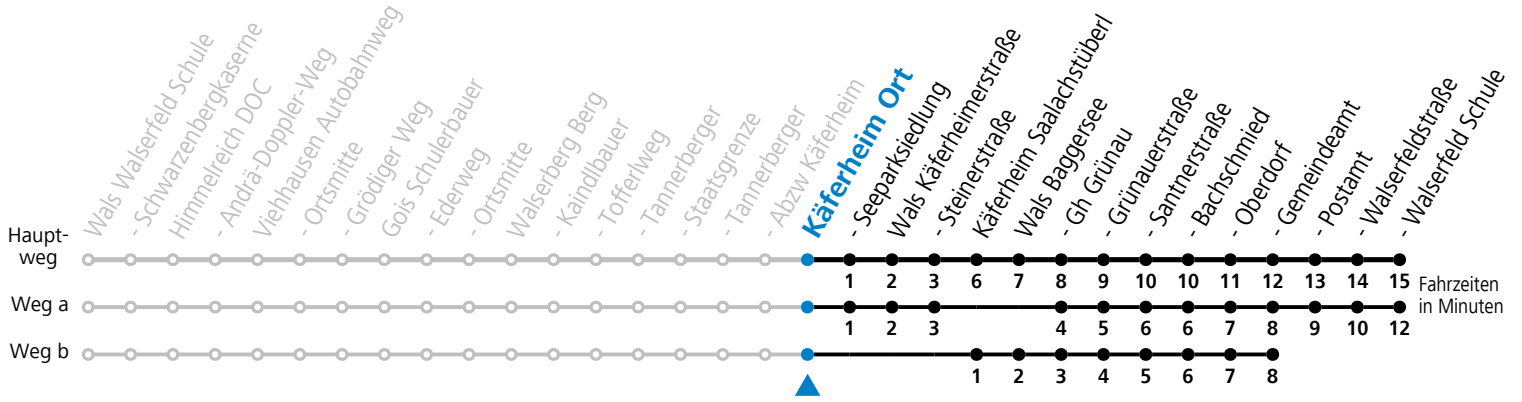

gültig ab 11.12.2022.

Alle Angaben ohne Gewähr.

Montag-Freitag (Schule)

6 29_a 58_b

7 14

a = fährt Weg a   b = fährt Weg b   c = Fahrt der Linie 180 - Weiterfahrt nach Salzburg Hauptbahnhof

Samstag, Sonn- und Feiertag kein Linienverkehr

An schulfreien Tagen kein Linienverkehr

Ferien im Bundesland Salzburg: 24.12.2022 bis 06.01.2023, 13. bis 19.02., 01. bis 10.04., 08.07. bis 10.09., 24.09. und 26.10. bis 02.11.2023 (Vorbehaltlich Änderungen durch die Schulbehörde)