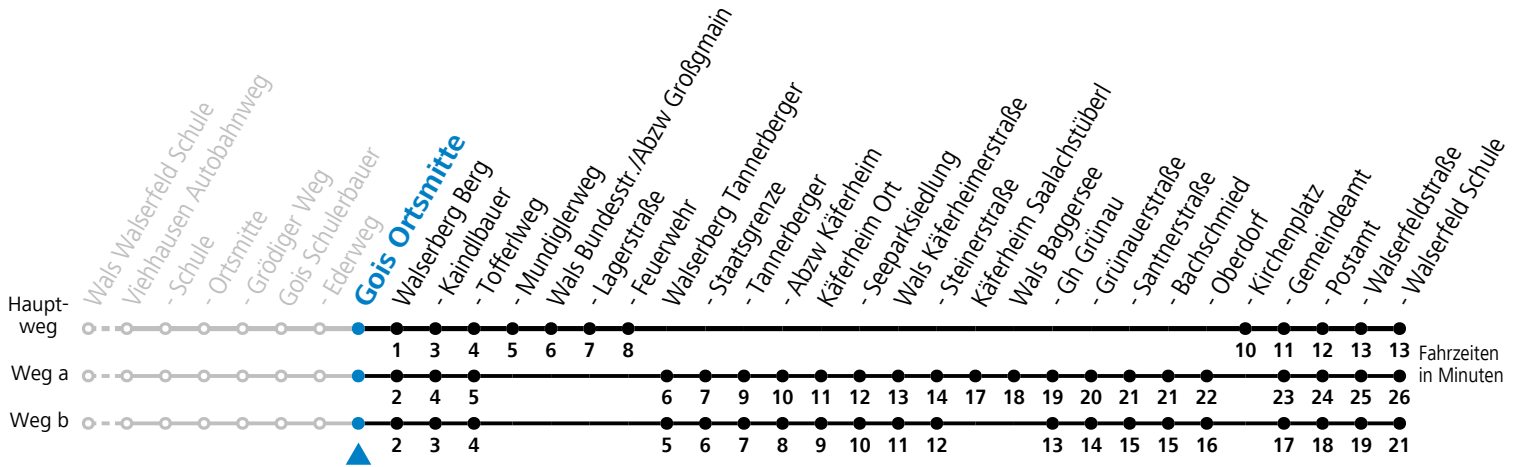

Salzburg Verkehr®
verbindet

Salzburger Verkehrsverbund GmbH
Schallmooser Hauptstraße 10 | 5020 Salzburg

T +43 (0)662 632 900 | www.salzburg-verkehr.at

Die Salzburg Verkehr-App
zum Gratis-Download >>

gültig ab 11.12.2022.