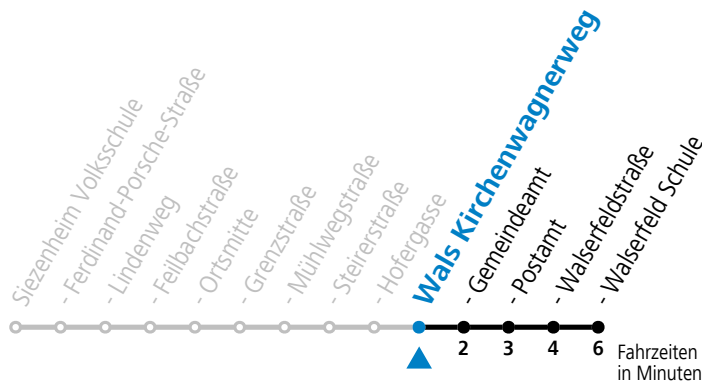

An schulfreien Tagen kein Linienverkehr

Ferien im Bundesland Salzburg: 24.12.2022 bis 06.01.2023, 13. bis 19.02., 01. bis 10.04., 08.07. bis 10.09., 24.09. und 26.10. bis 02.11.2023 (Vorbehaltlich Änderungen durch die Schulbehörde)