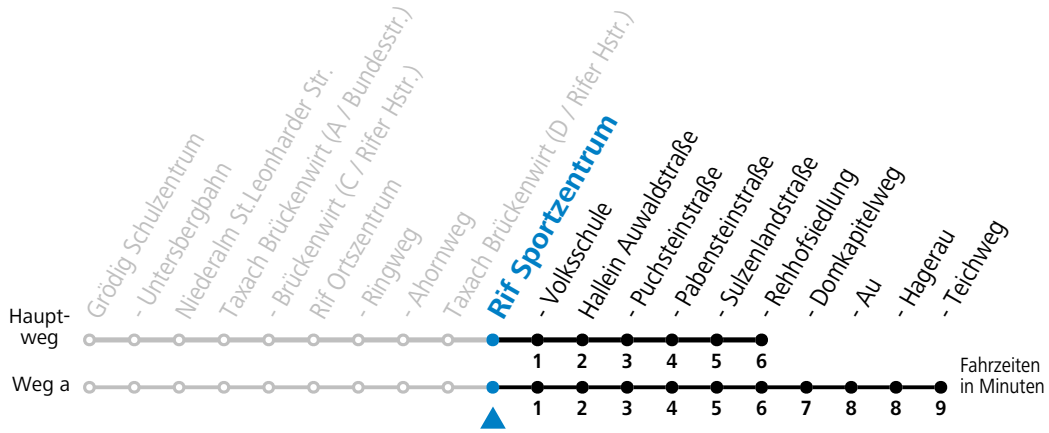

gültig ab 11.12.2022.

Alle Angaben ohne Gewähr.

Montag-Freitag (Schule)		Montag-Freitag (Ferien)	
7	36		
8	26	8	26
11	50_a		
12	50_a	12	56
13	50_a	13	56

a = fährt Weg a

Am 24.12. und 31.12. (sofern nicht Sonntag) gilt der Samstag-Fahrplan

Ferien im Bundesland Salzburg: 24.12.2022 bis 06.01.2023, 13. bis 19.02., 01. bis 10.04., 08.07. bis 10.09., 24.09. und 26.10. bis 02.11.2023 (Vorbehaltlich Änderungen durch die Schulbehörde)