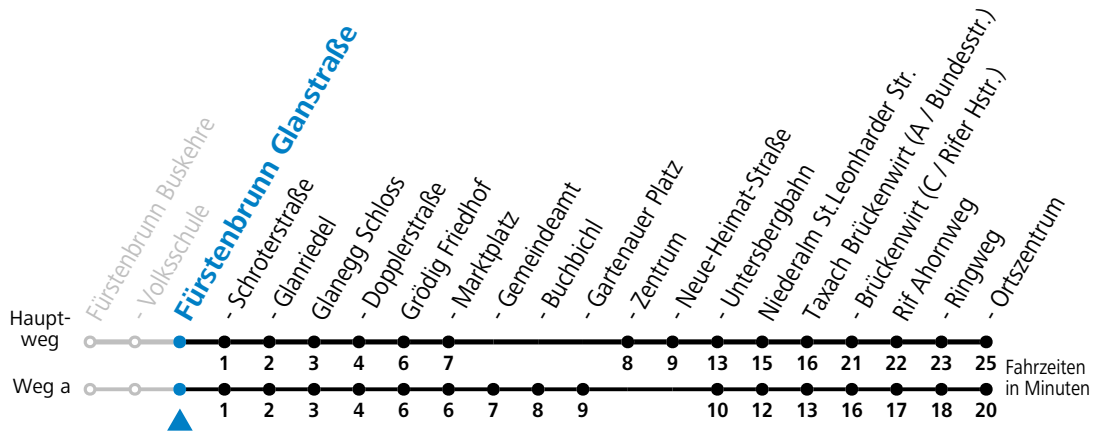

a = fährt Weg a b = bis Grödig Neue-Heimat-Straße c = bis Grödig Untersbergbahn d = bis Taxach Brückenwirt (A / Bundesstr.)

Am 24.12. und 31.12. (sofern nicht Sonntag) gilt der Samstag-Fahrplan

Ferien im Bundesland Salzburg: 24.12.2022 bis 06.01.2023, 13. bis 19.02., 01. bis 10.04., 08.07. bis 10.09., 24.09. und 26.10. bis 02.11.2023 (Vorbehaltlich Änderungen durch die Schulbehörde)

gültig ab 11.12.2022.

Alle Angaben ohne Gewähr.

Montag-Freitag (Schule)			Montag-Freitag (Ferien)			Samstag		Sonn- und Feiertag		
6	00 _d	35	6	00 _d	40 _d	6	30 _a	55 _d		
7	05 _b	45	7	20	55	7	30 _a		7	30 _a
8	25	55	8	25	55	8	25		8	30 _a
9	25	55	9	25	55	9	25		9	30 _a
10	25	55	10	25	55	10	25		10	30 _a
11	25	55	11	25	55	11	25		11	30 _a
12	25	55	12	25	55	12	25		12	30 _a
13	25	55	13	25	55	13	25		13	30 _a
14	25	55	14	25	55	14	25		14	30 _a
15	25	55	15	25	55	15	25		15	30 _a
16	25	55	16	25	55	16	25		16	30 _a
17	25	55	17	25	55	17	25		17	30 _a
18	26 _c	56 _c	18	26 _c	56 _c					
19	26 _c		19	26 _c						