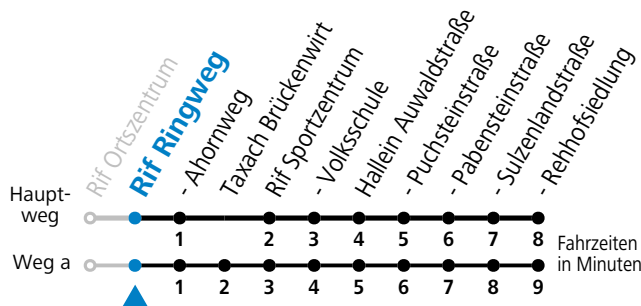

gültig ab 11.12.2022.

Alle Angaben ohne Gewähr.

Montag-Freitag (Schule)		Montag-Freitag (Ferien)	
7	33_a	8	24
8	24	8	24
		12	54
		13	54

a = fährt Weg a

Am 24.12. und 31.12. (sofern nicht Sonntag) gilt der Samstag-Fahrplan

Ferien im Bundesland Salzburg: 24.12.2022 bis 06.01.2023, 13. bis 19.02., 01. bis 10.04., 08.07. bis 10.09., 24.09. und 26.10. bis 02.11.2023 (Vorbehaltlich Änderungen durch die Schulbehörde)