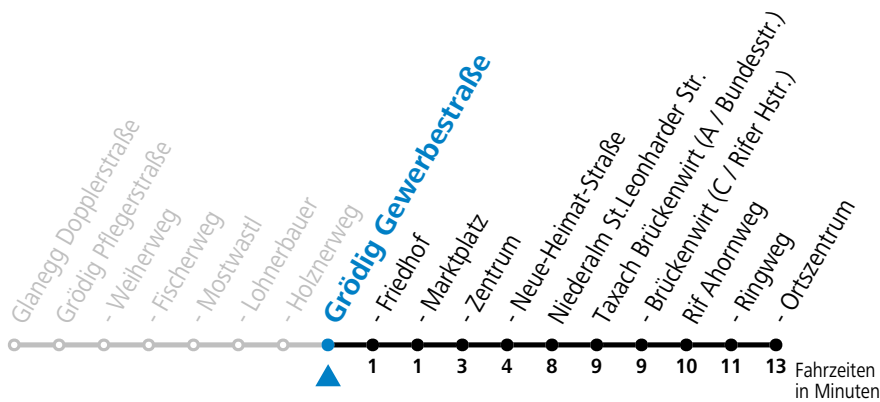

gültig ab 11.12.2022.

Alle Angaben ohne Gewähr.

Montag-Freitag (Schule)

7 16

Am 24.12. und 31.12. (sofern nicht Sonntag) gilt der Samstag-Fahrplan

Ferien im Bundesland Salzburg: 24.12.2022 bis 06.01.2023, 13. bis 19.02., 01. bis 10.04., 08.07. bis 10.09., 24.09. und 26.10. bis 02.11.2023 (Vorbehaltlich Änderungen durch die Schulbehörde)