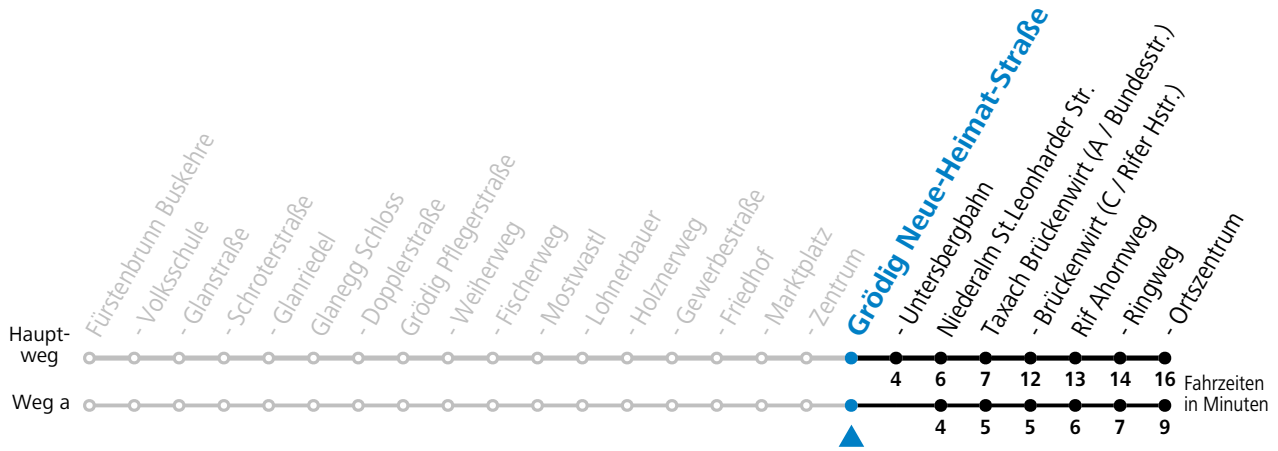

gültig ab 11.12.2022.

Alle Angaben ohne Gewähr.

Montag-Freitag (Schule)			Montag-Freitag (Ferien)			Samstag		
6	11_c	46	6	11_c	51_c			
7	21_a	56	7	31		7	06_c	
8	36		8	06	36	8	36	
9	06	36	9	06	36	9	36	
10	06	36	10	06	36	10	36	
11	06	36	11	06	36	11	36	
12	06	36	12	06	36	12	36	
13	06	36	13	06	36	13	36	
14	06	36	14	06	36	14	36	
15	06	36	15	06	36	15	36	
16	06	36	16	06	36	16	36	
17	06	36	17	06	36	17	36	
18	06	36_b	18	06	36_b			
19	06_b	36_b	19	06_b	36_b			

a = fährt Weg a   b = bis Grödig Untersbergbahn   c = bis Taxach Brückenwirt (A / Bundesstr.)

Am 24.12. und 31.12. (sofern nicht Sonntag) gilt der Samstag-Fahrplan

Ferien im Bundesland Salzburg: 24.12.2022 bis 06.01.2023, 13. bis 19.02., 01. bis 10.04., 08.07. bis 10.09., 24.09. und 26.10. bis 02.11.2023 (Vorbehaltlich Änderungen durch die Schulbehörde)