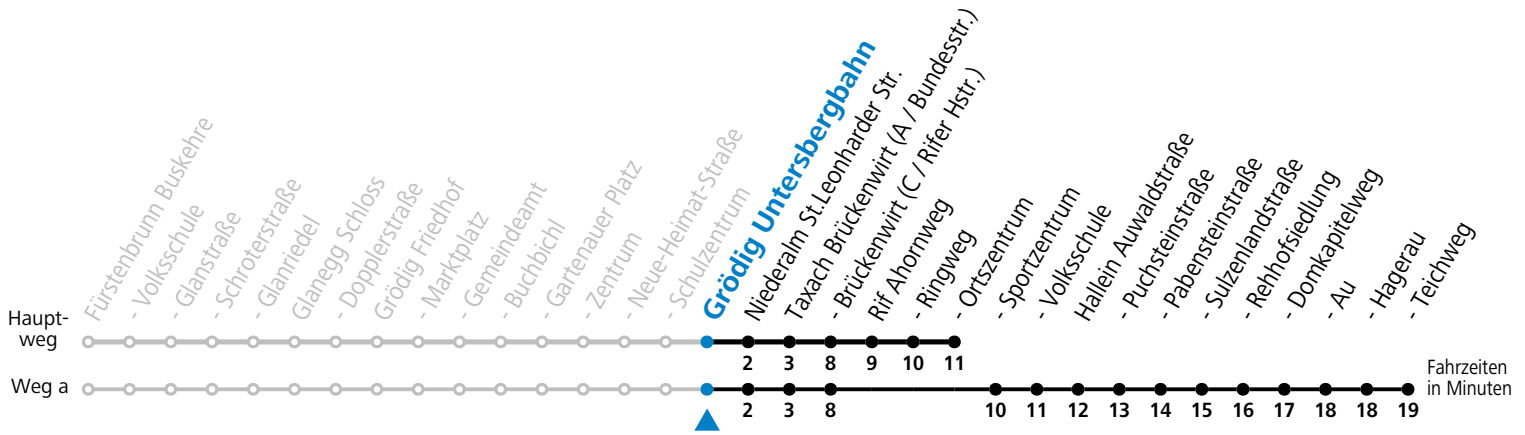

gültig ab 11.12.2022.

Alle Angaben ohne Gewähr.

Montag-Freitag (Schule)

11 35

12 35

13 35

Am 24.12. und 31.12. (sofern nicht Sonntag) gilt der Samstag-Fahrplan

Ferien im Bundesland Salzburg: 24.12.2022 bis 06.01.2023, 13. bis 19.02., 01. bis 10.04., 08.07. bis 10.09., 24.09. und 26.10. bis 02.11.2023 (Vorbehaltlich Änderungen durch die Schulbehörde)