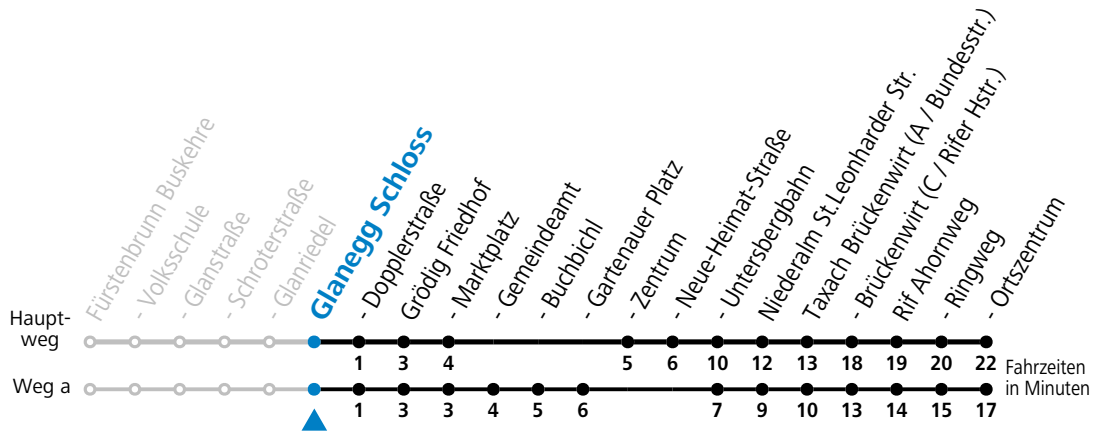

a = fährt Weg a b = bis Grödig Neue-Heimat-Straße c = bis Grödig Untersbergbahn d = bis Taxach Brückenwirt (A / Bundesstr.)

Am 24.12. und 31.12. (sofern nicht Sonntag) gilt der Samstag-Fahrplan

Ferien im Bundesland Salzburg: 24.12.2022 bis 06.01.2023, 13. bis 19.02., 01. bis 10.04., 08.07. bis 10.09., 24.09. und 26.10. bis 02.11.2023 (Vorbehaltlich Änderungen durch die Schulbehörde)

gültig ab 11.12.2022.

Alle Angaben ohne Gewähr.

Montag-Freitag (Schule)			Montag-Freitag (Ferien)			Samstag		Sonn- und Feiertag		
6	04 _d	39	6	04 _d	44 _d	6	33 _a	59 _d		
7	09 _b	49	7	24	59	7	33 _a		7	33 _a
8	29	59	8	29	59	8	29		8	33 _a
9	29	59	9	29	59	9	29		9	33 _a
10	29	59	10	29	59	10	29		10	33 _a
11	29	59	11	29	59	11	29		11	33 _a
12	29	59	12	29	59	12	29		12	33 _a
13	29	59	13	29	59	13	29		13	33 _a
14	29	59	14	29	59	14	29		14	33 _a
15	29	59	15	29	59	15	29		15	33 _a
16	29	59	16	29	59	16	29		16	33 _a
17	29	59	17	29	59	17	29		17	33 _a
18	29 _c	59 _c	18	29 _c	59 _c					
19	29 _c		19	29 _c						