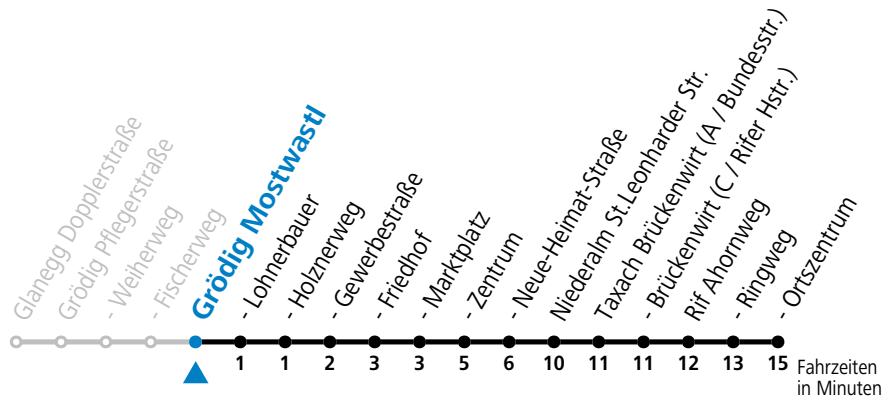

gültig ab 11.12.2022.

Alle Angaben ohne Gewähr.

Montag-Freitag (Schule)

7 14

Am 24.12. und 31.12. (sofern nicht Sonntag) gilt der Samstag-Fahrplan

Ferien im Bundesland Salzburg: 24.12.2022 bis 06.01.2023, 13. bis 19.02., 01. bis 10.04., 08.07. bis 10.09., 24.09. und 26.10. bis 02.11.2023 (Vorbehaltlich Änderungen durch die Schulbehörde)