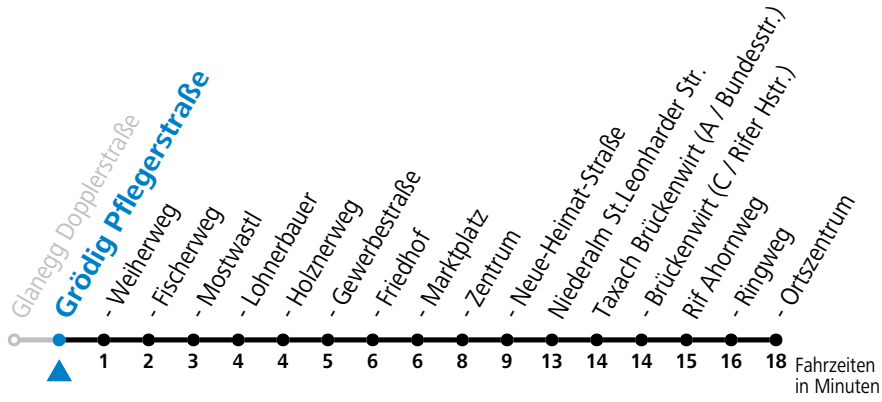

a = fährt Weg a b = bis Grödig Neue-Heimat-Straße c = bis Grödig Untersbergbahn d = bis Taxach Brückenwirt (A / Bundesstr.)

Am 24.12. und 31.12. (sofern nicht Sonntag) gilt der Samstag-Fahrplan

Ferien im Bundesland Salzburg: 24.12.2022 bis 06.01.2023, 13. bis 19.02., 01. bis 10.04., 08.07. bis 10.09., 24.09. und 26.10. bis 02.11.2023 (Vorbehaltlich Änderungen durch die Schulbehörde)

gültig ab 11.12.2022.

Alle Angaben ohne Gewähr.

Montag-Freitag (Schule)			Montag-Freitag (Ferien)			Samstag		Sonn- und Feiertag	
6	05 _d	40	6	05 _d	45 _d	6	34 _a		
7	10 _b	50	7	25		7	00 _d 34 _a	7	34 _a
8	30		8	00	30	8	30	8	34 _a
9	00	30	9	00	30	9	30	9	34 _a
10	00	30	10	00	30	10	30	10	34 _a
11	00	30	11	00	30	11	30	11	34 _a
12	00	30	12	00	30	12	30	12	34 _a
13	00	30	13	00	30	13	30	13	34 _a
14	00	30	14	00	30	14	30	14	34 _a
15	00	30	15	00	30	15	30	15	34 _a
16	00	30	16	00	30	16	30	16	34 _a
17	00	30	17	00	30	17	30	17	34 _a
18	00	30 _c	18	00	30 _c				
19	00 _c	30 _c	19	00 _c	30 _c				