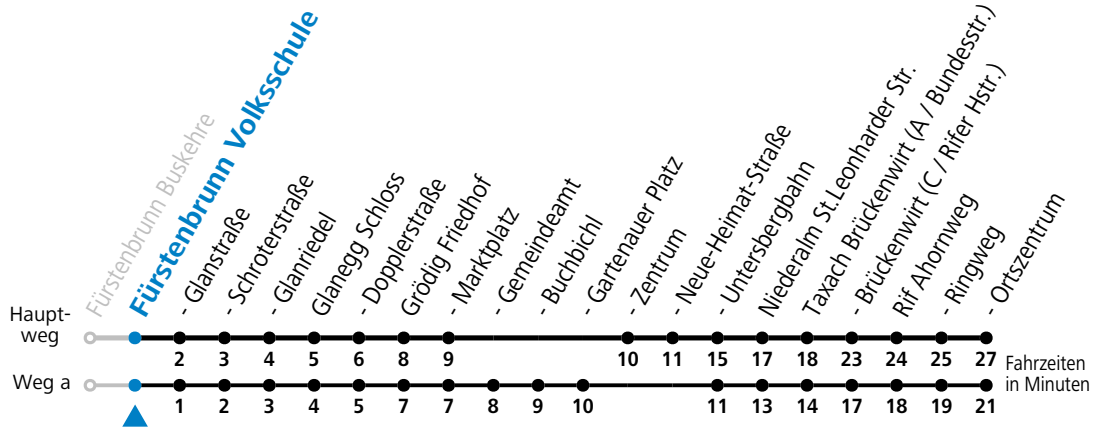

gültig ab 11.12.2022.

Alle Angaben ohne Gewähr.

Montag-Freitag (Schule)			Montag-Freitag (Ferien)			Samstag		Sonn- und Feiertag		
6	00 _d	35	6	00 _d	40 _d	6	30 _a	55 _d		
7	05 _b	45	7	20	55	7	30 _a		7	30 _a
8	25	55	8	25	55	8	25		8	30 _a
9	25	55	9	25	55	9	25		9	30 _a
10	25	55	10	25	55	10	25		10	30 _a
11	25	55	11	25	55	11	25		11	30 _a
12	25	55	12	25	55	12	25		12	30 _a
13	25	55	13	25	55	13	25		13	30 _a
14	25	55	14	25	55	14	25		14	30 _a
15	25	55	15	25	55	15	25		15	30 _a
16	25	55	16	25	55	16	25		16	30 _a
17	25	55	17	25	55	17	25		17	30 _a
18	25 _c	55 _c	18	25 _c	55 _c					
19	25 _c		19	25 _c						

a = fährt Weg a b = bis Grödig Neue-Heimat-Straße c = bis Grödig Untersbergbahn d = bis Taxach Brückenwirt (A / Bundesstr.)

Am 24.12. und 31.12. (sofern nicht Sonntag) gilt der Samstag-Fahrplan

Ferien im Bundesland Salzburg: 24.12.2022 bis 06.01.2023, 13. bis 19.02., 01. bis 10.04., 08.07. bis 10.09., 24.09. und 26.10. bis 02.11.2023 (Vorbehaltlich Änderungen durch die Schulbehörde)