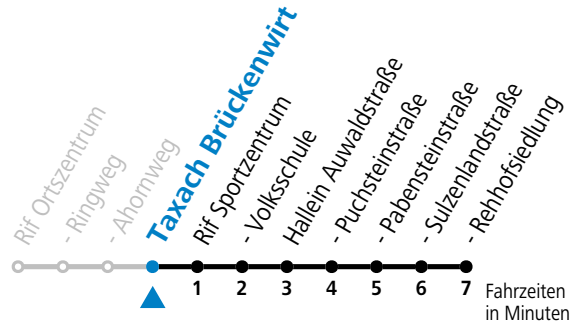

gültig ab 11.12.2022.

Alle Angaben ohne Gewähr.

Montag-Freitag (Schule)

7 35

Am 24.12. und 31.12. (sofern nicht Sonntag) gilt der Samstag-Fahrplan

Ferien im Bundesland Salzburg: 24.12.2022 bis 06.01.2023, 13. bis 19.02., 01. bis 10.04., 08.07. bis 10.09., 24.09. und 26.10. bis 02.11.2023 (Vorbehaltlich Änderungen durch die Schulbehörde)

Salzburg Verkehr®
verbindet

Salzburger Verkehrsverbund GmbH
Schallmooser Hauptstraße 10 | 5020 Salzburg

T +43 (0)662 632 900 | www.salzburg-verkehr.at

Die Salzburg Verkehr-App
zum Gratis-Download >>