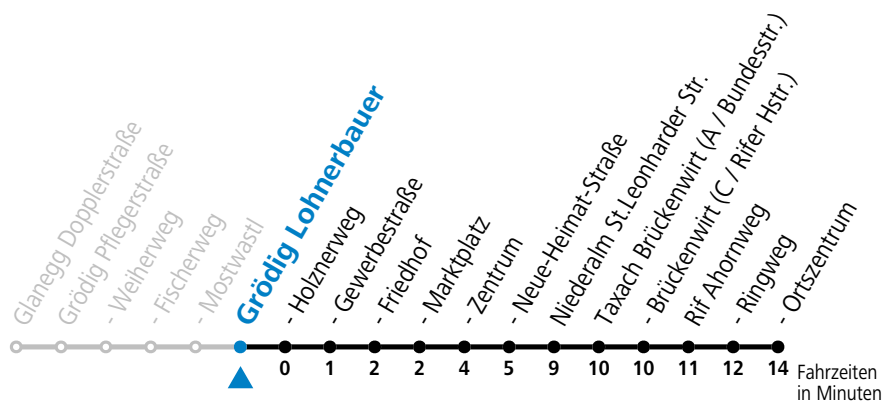

gültig ab 11.12.2022.

Alle Angaben ohne Gewähr.

Montag-Freitag (Schule)

7 16

Am 24.12. und 31.12. (sofern nicht Sonntag) gilt der Samstag-Fahrplan

Ferien im Bundesland Salzburg: 24.12.2022 bis 06.01.2023, 13. bis 19.02., 01. bis 10.04., 08.07. bis 10.09., 24.09. und 26.10. bis 02.11.2023 (Vorbehaltlich Änderungen durch die Schulbehörde)