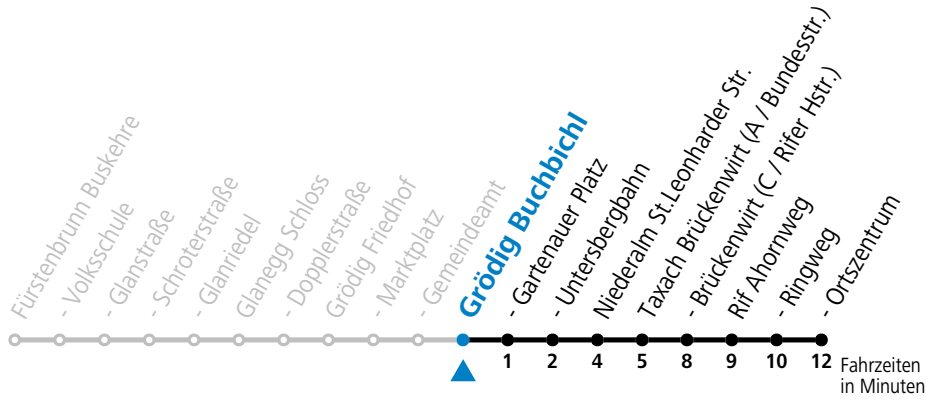

Salzburg Verkehr®
verbindet

Salzburger Verkehrsverbund GmbH
Schallmooser Hauptstraße 10 | 5020 Salzburg

T +43 (0)662 632 900 | www.salzburg-verkehr.at

Available on the App Store

Google play

Die Salzburg Verkehr-App zum Gratis-Download >>