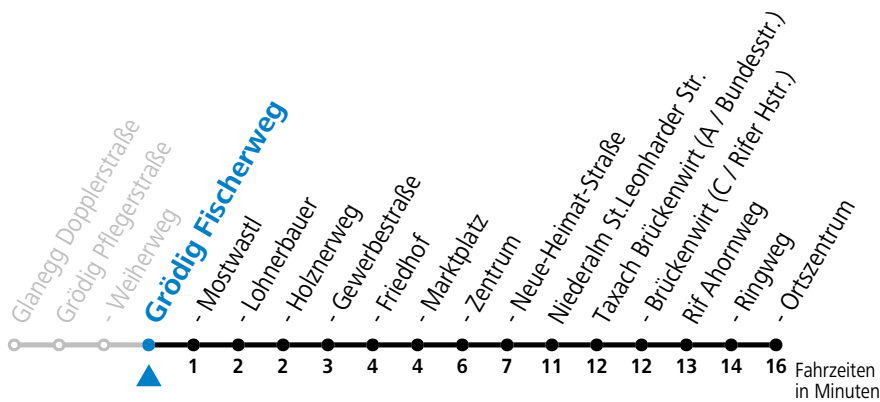

Alle Angaben ohne Gewähr.

Montag-Freitag (Schule)

7 13

Am 24.12. und 31.12. (sofern nicht Sonntag) gilt der Samstag-Fahrplan

Ferien im Bundesland Salzburg: 24.12.2022 bis 06.01.2023, 13. bis 19.02., 01. bis 10.04., 08.07. bis 10.09., 24.09. und 26.10. bis 02.11.2023 (Vorbehaltlich Änderungen durch die Schulbehörde)