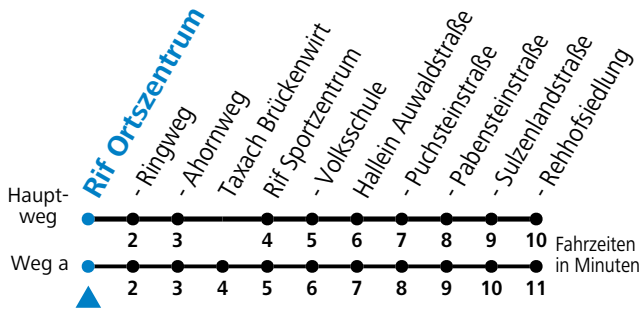

gültig ab 11.12.2022.

Alle Angaben ohne Gewähr.

Montag-Freitag (Schule)		Montag-Freitag (Ferien)	
7	31_a	8	22
8	22	8	22
		12	52
		13	52

a = fährt Weg a

Am 24.12. und 31.12. (sofern nicht Sonntag) gilt der Samstag-Fahrplan

Ferien im Bundesland Salzburg: 24.12.2022 bis 06.01.2023, 13. bis 19.02., 01. bis 10.04., 08.07. bis 10.09., 24.09. und 26.10. bis 02.11.2023 (Vorbehaltlich Änderungen durch die Schulbehörde)