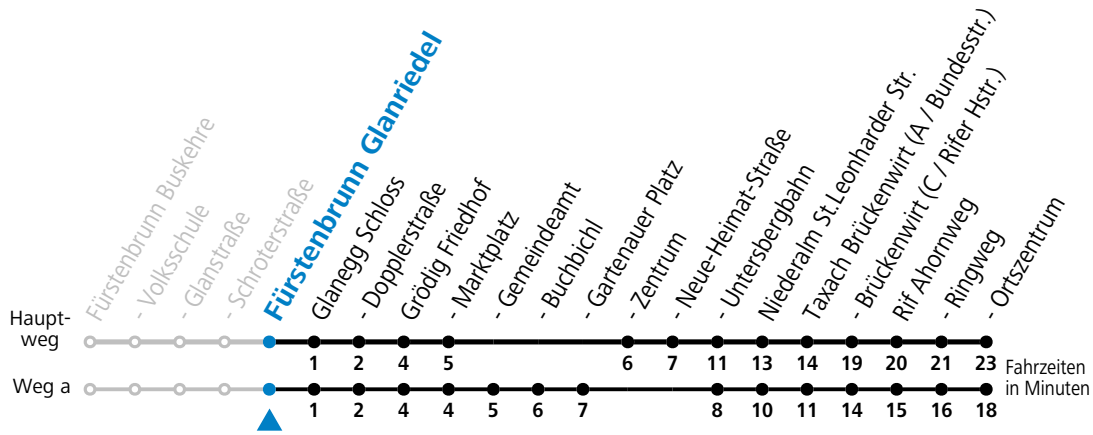

a = fährt Weg a b = bis Grödig Neue-Heimat-Straße c = bis Grödig Untersbergbahn d = bis Taxach Brückenwirt (A / Bundesstr.)

Am 24.12. und 31.12. (sofern nicht Sonntag) gilt der Samstag-Fahrplan

Ferien im Bundesland Salzburg: 24.12.2022 bis 06.01.2023, 13. bis 19.02., 01. bis 10.04., 08.07. bis 10.09., 24.09. und 26.10. bis 02.11.2023 (Vorbehaltlich Änderungen durch die Schulbehörde)

gültig ab 11.12.2022.

Alle Angaben ohne Gewähr.

Montag-Freitag (Schule)			Montag-Freitag (Ferien)			Samstag		Sonn- und Feiertag		
6	03 _d	38	6	03 _d	43 _d	6	32 _a	58 _d		
7	08 _b	48	7	23	58	7	32 _a		7	32 _a
8	28	58	8	28	58	8	28		8	32 _a
9	28	58	9	28	58	9	28		9	32 _a
10	28	58	10	28	58	10	28		10	32 _a
11	28	58	11	28	58	11	28		11	32 _a
12	28	58	12	28	58	12	28		12	32 _a
13	28	58	13	28	58	13	28		13	32 _a
14	28	58	14	28	58	14	28		14	32 _a
15	28	58	15	28	58	15	28		15	32 _a
16	28	58	16	28	58	16	28		16	32 _a
17	28	58	17	28	58	17	28		17	32 _a
18	28 _c	58 _c	18	28 _c	58 _c					
19	28 _c		19	28 _c						