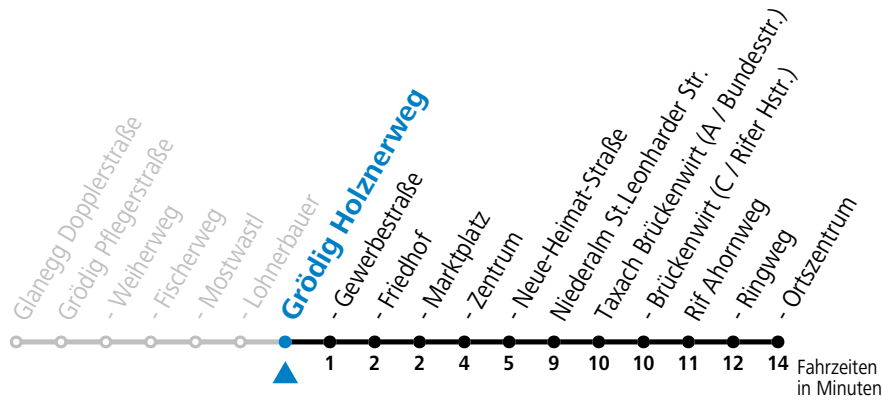

Alle Angaben ohne Gewähr.

Montag-Freitag (Schule)

7 16

Am 24.12. und 31.12. (sofern nicht Sonntag) gilt der Samstag-Fahrplan

Ferien im Bundesland Salzburg: 24.12.2022 bis 06.01.2023, 13. bis 19.02., 01. bis 10.04., 08.07. bis 10.09., 24.09. und 26.10. bis 02.11.2023 (Vorbehaltlich Änderungen durch die Schulbehörde)