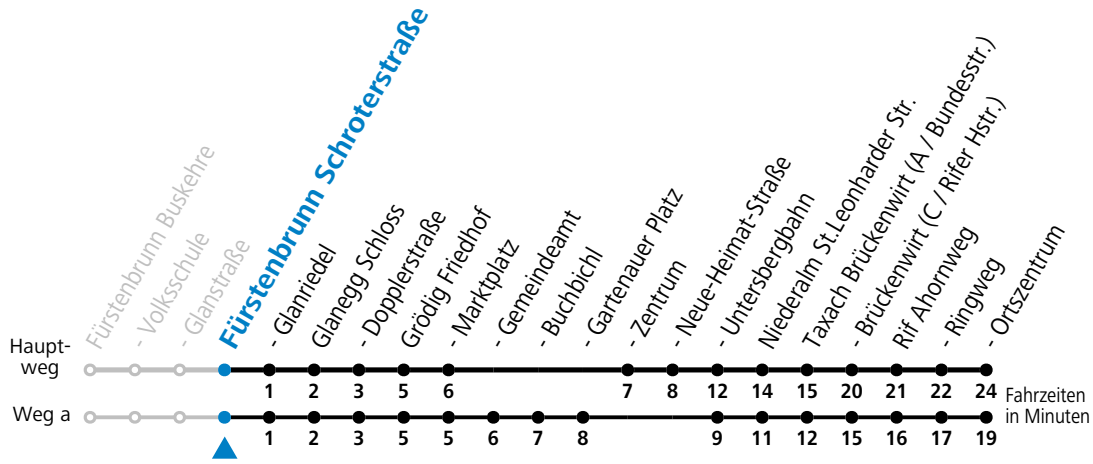

a = fährt Weg a b = bis Grödig Neue-Heimat-Straße c = bis Grödig Untersbergbahn d = bis Taxach Brückenwirt (A / Bundesstr.)

Am 24.12. und 31.12. (sofern nicht Sonntag) gilt der Samstag-Fahrplan

Ferien im Bundesland Salzburg: 24.12.2022 bis 06.01.2023, 13. bis 19.02., 01. bis 10.04., 08.07. bis 10.09., 24.09. und 26.10. bis 02.11.2023 (Vorbehaltlich Änderungen durch die Schulbehörde)