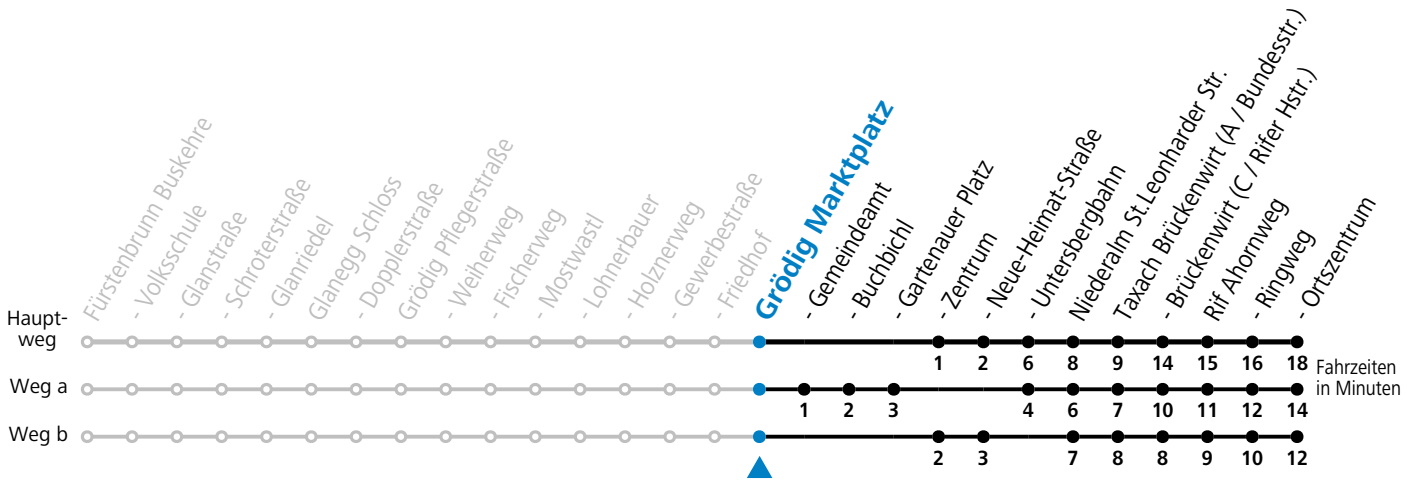

gültig ab 11.12.2022.

Alle Angaben ohne Gewähr.

Montag-Freitag (Schule)		Montag-Freitag (Ferien)		Samstag		Sonn- und Feiertag	
6	09_e 44	6	09_e 49_e	6	37_a		
7	14_c 18_b 54	7	29	7	04_e 37_a	7	37_a
8	34	8	04 34	8	34	8	37_a
9	04 34	9	04 34	9	34	9	37_a
10	04 34	10	04 34	10	34	10	37_a
11	04 34	11	04 34	11	34	11	37_a
12	04 34	12	04 34	12	34	12	37_a
13	04 34	13	04 34	13	34	13	37_a
14	04 34	14	04 34	14	34	14	37_a
15	04 34	15	04 34	15	34	15	37_a
16	04 34	16	04 34	16	34	16	37_a
17	04 34	17	04 34	17	34	17	37_a
18	04 34_d	18	04 34_d				
19	04_d 34_d	19	04_d 34_d				

a = fährt Weg a   b = fährt Weg b   c = bis Grödig Neue-Heimat-Straße   d = bis Grödig Untersbergbahn   e = bis Taxach Brückenwirt (A / Bundesstr.)

Am 24.12. und 31.12. (sofern nicht Sonntag) gilt der Samstag-Fahrplan

Ferien im Bundesland Salzburg: 24.12.2022 bis 06.01.2023, 13. bis 19.02., 01. bis 10.04., 08.07. bis 10.09., 24.09. und 26.10. bis 02.11.2023 (Vorbehaltlich Änderungen durch die Schulbehörde)