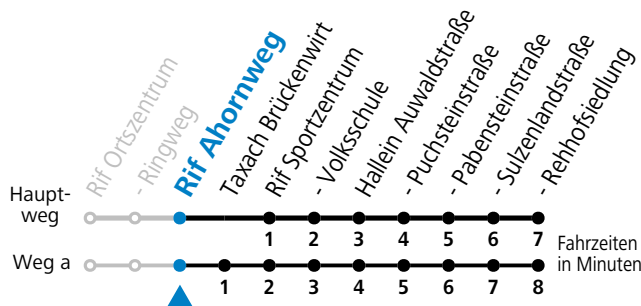

Alle Angaben ohne Gewähr.

Montag-Freitag (Schule)		Montag-Freitag (Ferien)	
7	33 _a	8	24
8	24	8	24
		12	54
		13	54

a = fährt Weg a

Am 24.12. und 31.12. (sofern nicht Sonntag) gilt der Samstag-Fahrplan

Ferien im Bundesland Salzburg: 24.12.2022 bis 06.01.2023, 13. bis 19.02., 01. bis 10.04., 08.07. bis 10.09., 24.09. und 26.10. bis 02.11.2023 (Vorbehaltlich Änderungen durch die Schulbehörde)