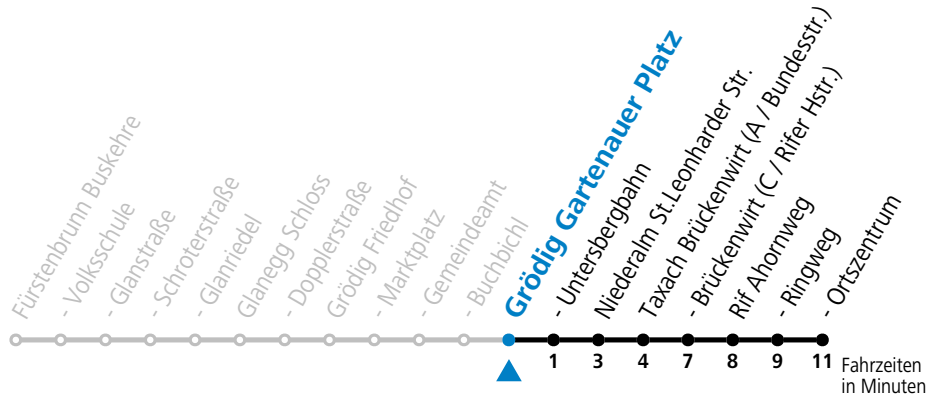

Salzburg Verkehr®
verbindet

Salzburger Verkehrsverbund GmbH
Schallmooser Hauptstraße 10 | 5020 Salzburg

T +43 (0)662 632 900 | www.salzburg-verkehr.at

Die Salzburg Verkehr-App
zum Gratis-Download >>

gültig ab 11.12.2022.