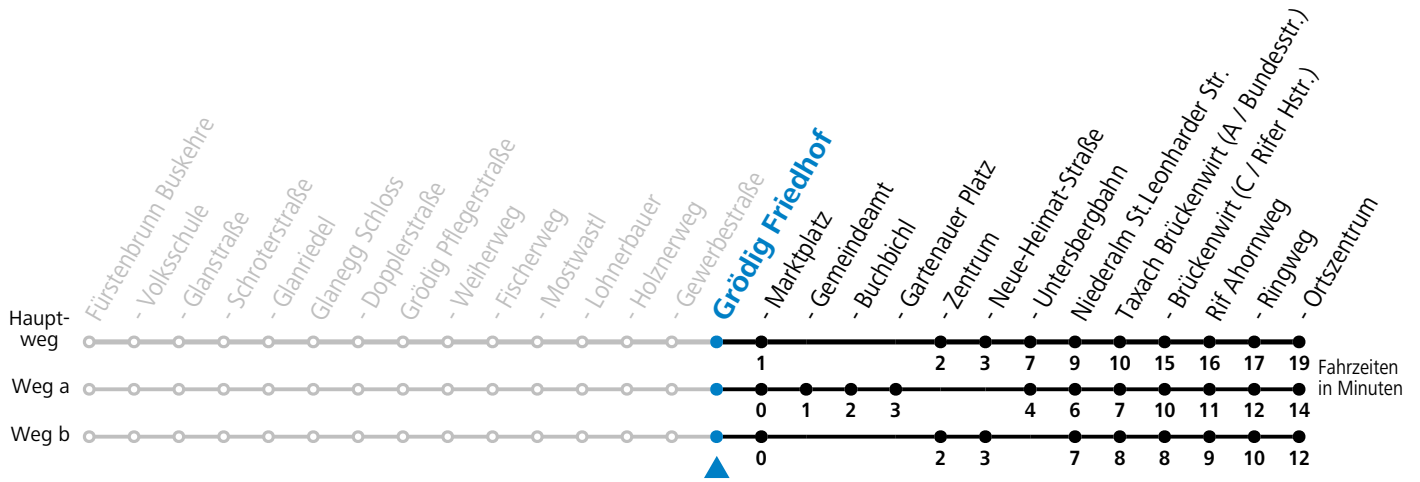

gültig ab 11.12.2022.

Alle Angaben ohne Gewähr.

Montag-Freitag (Schule)

7 17

Am 24.12. und 31.12. (sofern nicht Sonntag) gilt der Samstag-Fahrplan

Ferien im Bundesland Salzburg: 24.12.2022 bis 06.01.2023, 13. bis 19.02., 01. bis 10.04., 08.07. bis 10.09., 24.09. und 26.10. bis 02.11.2023 (Vorbehaltlich Änderungen durch die Schulbehörde)