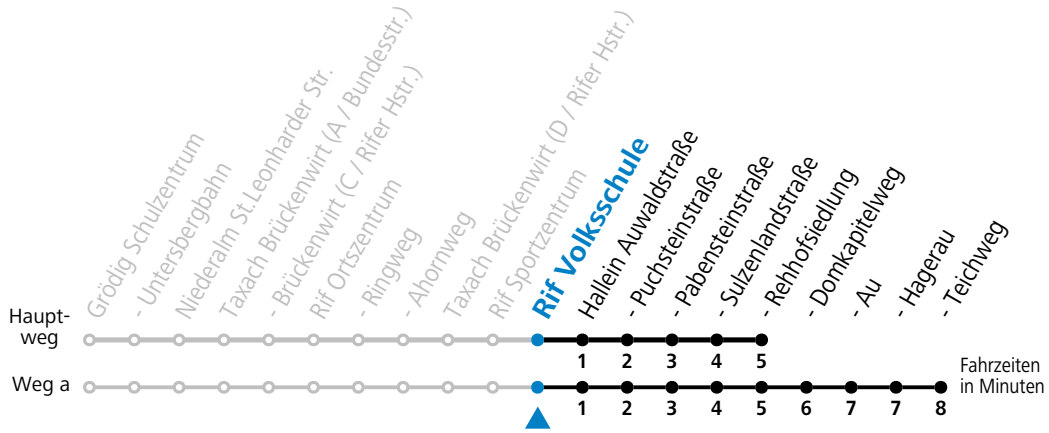

gültig ab 11.12.2022.

Alle Angaben ohne Gewähr.

Montag-Freitag (Schule)		Montag-Freitag (Ferien)	
7	37		
8	27	8	27
11	51_a		
12	51_a	12	57
13	51_a	13	57

a = fährt Weg a

Am 24.12. und 31.12. (sofern nicht Sonntag) gilt der Samstag-Fahrplan

Ferien im Bundesland Salzburg: 24.12.2022 bis 06.01.2023, 13. bis 19.02., 01. bis 10.04., 08.07. bis 10.09., 24.09. und 26.10. bis 02.11.2023 (Vorbehaltlich Änderungen durch die Schulbehörde)