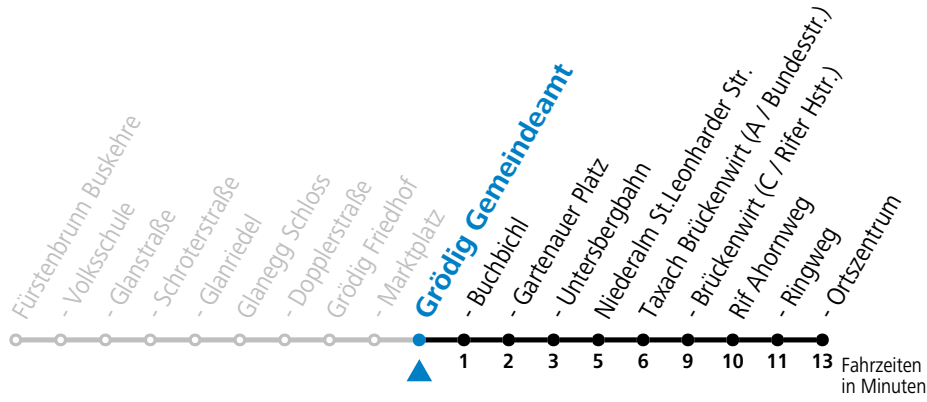

gültig ab 11.12.2022.

Alle Angaben ohne Gewähr.

Samstag

Sonn- und Feiertag

6 38

7 38

7 38

8 38

9 38

10 38

11 38

12 38

13 38

14 38

15 38

16 38

17 38

Am 24.12. und 31.12. (sofern nicht Sonntag) gilt der Samstag-Fahrplan

Ferien im Bundesland Salzburg: 24.12.2022 bis 06.01.2023, 13. bis 19.02., 01. bis 10.04., 08.07. bis 10.09., 24.09. und 26.10. bis 02.11.2023 (Vorbehaltlich Änderungen durch die Schulbehörde)

Salzburg Verkehr®
verbindet

Salzburger Verkehrsverbund GmbH
Schallmooser Hauptstraße 10 | 5020 Salzburg

T +43 (0)662 632 900 | www.salzburg-verkehr.at

Available on the App Store

Google play

Die Salzburg Verkehr-App zum Gratis-Download >>