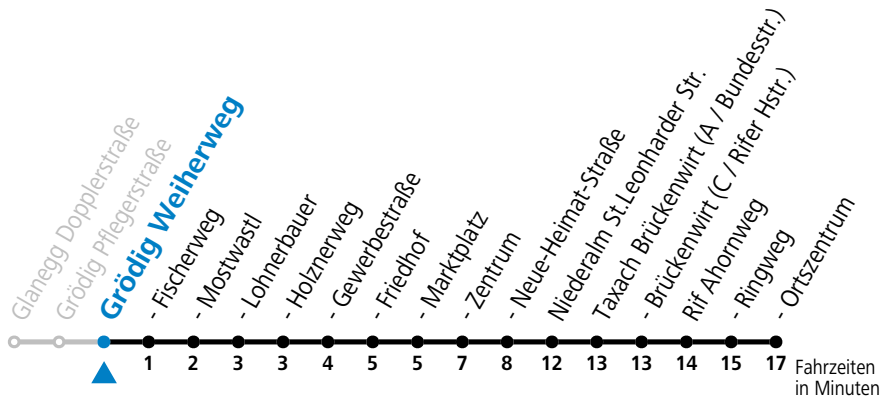

Salzburg Verkehr®
verbindet

Salzburger Verkehrsverbund GmbH
Schallmooser Hauptstraße 10 | 5020 Salzburg

T +43 (0)662 632 900 | www.salzburg-verkehr.at

Die Salzburg Verkehr-App
zum Gratis-Download >>

gültig ab 11.12.2022.