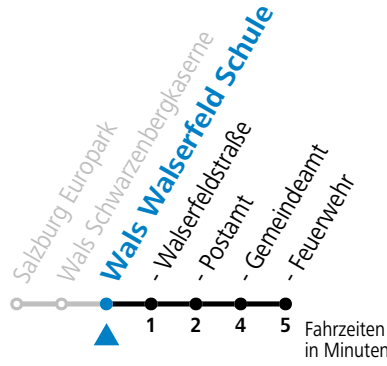

Am 24.12. und 31.12. (sofern nicht Sonntag) gilt der Samstag-Fahrplan

gültig ab 11.12.2022.

Alle Angaben ohne Gewähr.

Montag - Freitag		Samstag	
5	47	5	49
6	14 44	6	46
7	14		
8	01	8	01
9	01	9	01
10	01	10	01
11	01	11	01
12	01	12	01
13	01	13	01
14	01	14	01
15	01	15	01
16	01	16	01
17	01	17	01
18	01	18	01
19	01	19	01
20	01	20	01

Am 24.12. und 31.12. (sofern nicht Sonntag) gilt der Samstag-Fahrplan

gültig ab 11.12.2022.

Alle Angaben ohne Gewähr.

Montag - Freitag		Samstag	
5	48	5	50
6	15 45	6	47
7	15		
8	02	8	02
9	02	9	02
10	02	10	02
11	02	11	02
12	02	12	02
13	02	13	02
14	02	14	02
15	02	15	02
16	02	16	02
17	02	17	02
18	02	18	02
19	02	19	02
20	02	20	02

Am 24.12. und 31.12. (sofern nicht Sonntag) gilt der Samstag-Fahrplan