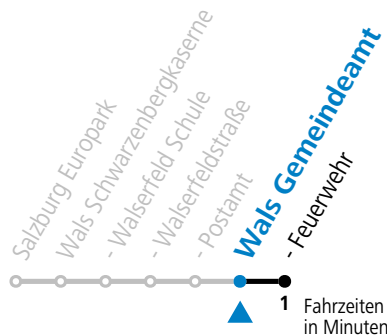

gültig ab 11.12.2022.

Alle Angaben ohne Gewähr.

Montag - Freitag		Samstag	
5	52	5	54
6	19 49	6	51
7	19		
8	06	8	06
9	06	9	06
10	06	10	06
11	06	11	06
12	06	12	06
13	06	13	06
14	06	14	06
15	06	15	06
16	06	16	06
17	06	17	06
18	06	18	06
19	06	19	06
20	06	20	06

Am 24.12. und 31.12. (sofern nicht Sonntag) gilt der Samstag-Fahrplan