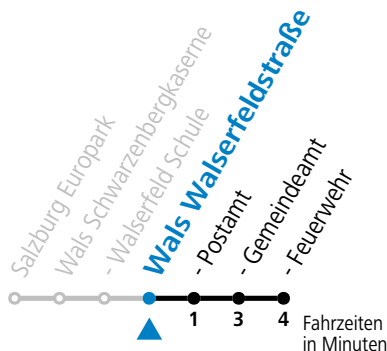

gültig ab 11.12.2022.

Alle Angaben ohne Gewähr.

Montag - Freitag		Samstag	
5	49	5	51
6	16 46	6	48
7	16		
8	03	8	03
9	03	9	03
10	03	10	03
11	03	11	03
12	03	12	03
13	03	13	03
14	03	14	03
15	03	15	03
16	03	16	03
17	03	17	03
18	03	18	03
19	03	19	03
20	03	20	03

Am 24.12. und 31.12. (sofern nicht Sonntag) gilt der Samstag-Fahrplan