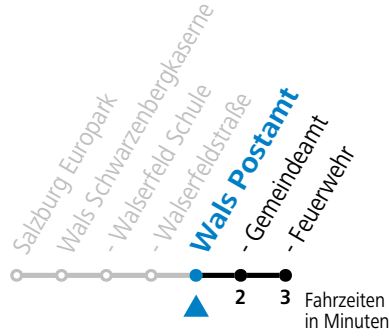

gültig ab 11.12.2022.

Alle Angaben ohne Gewähr.

Montag - Freitag			Samstag		
5	50		5	52	
6	17	47	6	49	
7	17				
8	04		8	04	
9	04		9	04	
10	04		10	04	
11	04		11	04	
12	04		12	04	
13	04		13	04	
14	04		14	04	
15	04		15	04	
16	04		16	04	
17	04		17	04	
18	04		18	04	
19	04		19	04	
20	04		20	04	

Am 24.12. und 31.12. (sofern nicht Sonntag) gilt der Samstag-Fahrplan