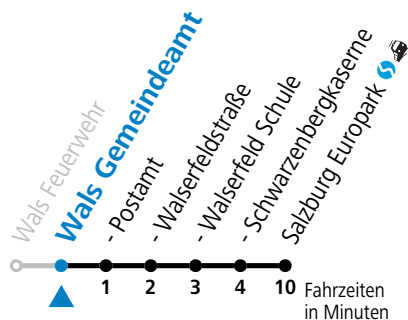

gültig ab 11.12.2022.

Alle Angaben ohne Gewähr.

Montag - Freitag			Samstag		
5	19	55	5	18	55
6	24	55	6	55	
7	22				
8	25		8	25	
9	25		9	25	
10	25		10	25	
11	25		11	25	
12	25		12	25	
13	25		13	25	
14	25		14	25	
15	25		15	25	
16	25		16	25	
17	25		17	25	
18	25		18	25	
19	25		19	25	

Am 24.12. und 31.12. (sofern nicht Sonntag) gilt der Samstag-Fahrplan

gültig ab 11.12.2022.

Alle Angaben ohne Gewähr.

Montag - Freitag			Samstag		
5	20	56	5	19	56
6	25	56	6	56	
7	23				
8	26		8	26	
9	26		9	26	
10	26		10	26	
11	26		11	26	
12	26		12	26	
13	26		13	26	
14	26		14	26	
15	26		15	26	
16	26		16	26	
17	26		17	26	
18	26		18	26	
19	26		19	26	

Am 24.12. und 31.12. (sofern nicht Sonntag) gilt der Samstag-Fahrplan