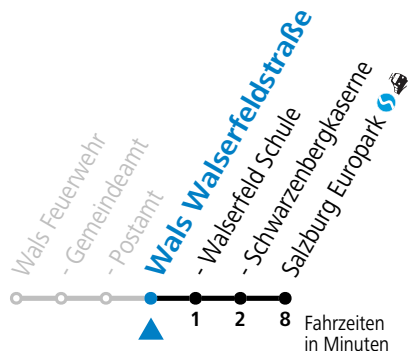

Am 24.12. und 31.12. (sofern nicht Sonntag) gilt der Samstag-Fahrplan

gültig ab 11.12.2022.

Alle Angaben ohne Gewähr.

Montag - Freitag			Samstag		
5	21	57	5	20	57
6	26	57	6	57	
7	24				
8	27		8	27	
9	27		9	27	
10	27		10	27	
11	27		11	27	
12	27		12	27	
13	27		13	27	
14	27		14	27	
15	27		15	27	
16	27		16	27	
17	27		17	27	
18	27		18	27	
19	27		19	27	

Am 24.12. und 31.12. (sofern nicht Sonntag) gilt der Samstag-Fahrplan

gültig ab 11.12.2022.

Alle Angaben ohne Gewähr.

Montag - Freitag			Samstag		
5	22	58	5	21	58
6	27	58	6	58	
7	25				
8	28		8	28	
9	28		9	28	
10	28		10	28	
11	28		11	28	
12	28		12	28	
13	28		13	28	
14	28		14	28	
15	28		15	28	
16	28		16	28	
17	28		17	28	
18	28		18	28	
19	28		19	28	

Am 24.12. und 31.12. (sofern nicht Sonntag) gilt der Samstag-Fahrplan