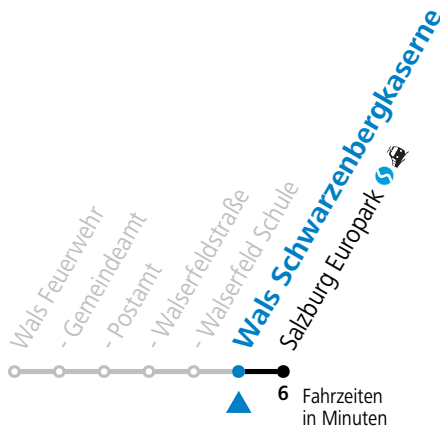

gültig ab 11.12.2022.

Alle Angaben ohne Gewähr.

Montag - Freitag		Samstag	
5	24	5	23
6	00 29	6	00
7	00 27	7	00
8	30	8	30
9	30	9	30
10	30	10	30
11	30	11	30
12	30	12	30
13	30	13	30
14	30	14	30
15	30	15	30
16	30	16	30
17	30	17	30
18	30	18	30
19	30	19	30

Am 24.12. und 31.12. (sofern nicht Sonntag) gilt der Samstag-Fahrplan