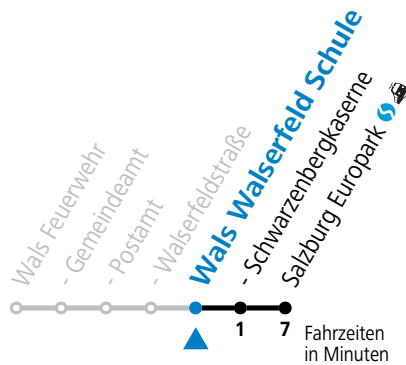

Am 24.12. und 31.12. (sofern nicht Sonntag) gilt der Samstag-Fahrplan

gültig ab 11.12.2022.

Alle Angaben ohne Gewähr.

Montag - Freitag			Samstag		
5	22	58	5	21	58
6	27	58	6	58	
7	25				
8	28		8	28	
9	28		9	28	
10	28		10	28	
11	28		11	28	
12	28		12	28	
13	28		13	28	
14	28		14	28	
15	28		15	28	
16	28		16	28	
17	28		17	28	
18	28		18	28	
19	28		19	28	

Am 24.12. und 31.12. (sofern nicht Sonntag) gilt der Samstag-Fahrplan

gültig ab 11.12.2022.

Alle Angaben ohne Gewähr.

Montag - Freitag			Samstag		
5	23	59	5	22	59
6	28	59	6	59	
7	26				
8	29		8	29	
9	29		9	29	
10	29		10	29	
11	29		11	29	
12	29		12	29	
13	29		13	29	
14	29		14	29	
15	29		15	29	
16	29		16	29	
17	29		17	29	
18	29		18	29	
19	29		19	29	

Am 24.12. und 31.12. (sofern nicht Sonntag) gilt der Samstag-Fahrplan