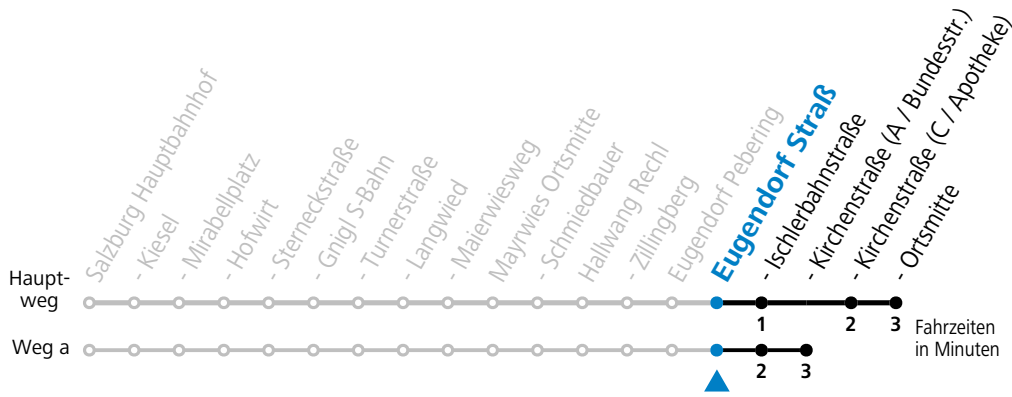

a = fährt Weg a

Am 24.12. und 31.12. (sofern nicht Sonntag) gilt der Samstag-Fahrplan

Ferien im Bundesland Salzburg: 24.12.2022 bis 06.01.2023, 13. bis 19.02., 01. bis 10.04., 08.07. bis 10.09., 24.09. und 26.10. bis 02.11.2023 (Vorbehaltlich Änderungen durch die Schulbehörde)

gültig ab 11.12.2022.

Alle Angaben ohne Gewähr.

Montag - Freitag									Samstag				Sonn- und Feiertag			
5	18	26	49 _a						6	24 _a	38			6	53	
6	14 _a	30	52 _a	57					7	08	24 _a	38	54 _a	7	24 _a	53
7	02	07 _a	22 _a	37	52 _a				8	08	24 _a	38	54 _a	8	24 _a	53
8	07	22 _a	37	52 _a					9	08	24 _a	38	54 _a	9	24 _a	53
9	07	22 _a	37	52 _a					10	08	24 _a	38	54 _a	10	24 _a	53
10	07	22 _a	37	52 _a					11	08	24 _a	38	54 _a	11	24 _a	53
11	07	22 _a	37	52 _a					12	08	24 _a	38	54 _a	12	24 _a	53
12	07	22 _a	37	52 _a					13	08	24 _a	38	54 _a	13	24 _a	53
13	07	22 _a	37	52 _a					14	08	24 _a	38	54 _a	14	24 _a	53
14	07	22 _a	37	52 _a					15	08	24 _a	38	54 _a	15	24 _a	53
15	07	22 _a	37	52 _a					16	08	24 _a	38	54 _a	16	24 _a	53
16	07	22 _a	32 _a	37	47	52	52 _a		17	08	24 _a	38	54 _a	17	24 _a	53
17	07	12 _a	22 _a	32 _a	37	47	52	57 _a	18	08	24 _a	38	54 _a	18	24 _a	53
18	07	12 _a	22 _a	37	52 _a				19	08	24 _a	38	54 _a	19	24 _a	53
19	08	24 _a	38	54 _a					20	08	24 _a	38	54 _a	20	24 _a	53
20	08	24 _a	53						21	08	34 _a			21	34 _a	
21	34 _a								22	03	34 _a			22	03	34 _a
22	03	34 _a							23	03	34 _a			23	03	34 _a
23	03	34 _a							0	03				0	03	
0	03	34 _a														