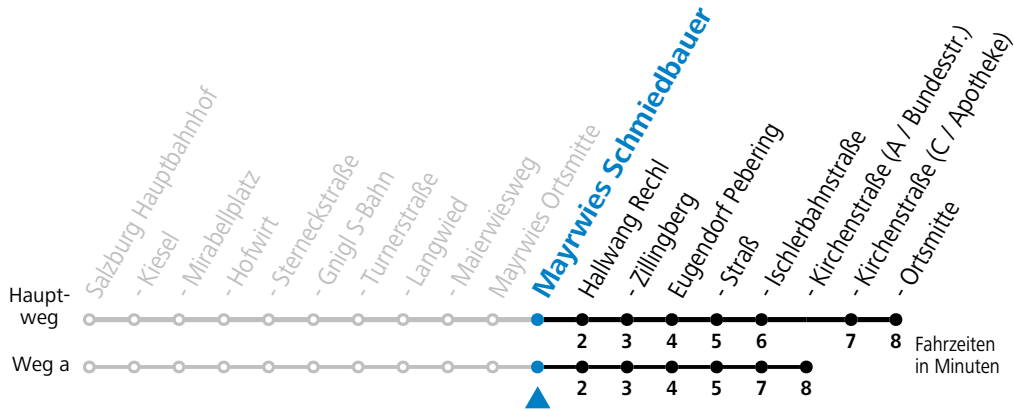

gültig ab 11.12.2022.

Alle Angaben ohne Gewähr.

Montag - Freitag								Samstag			Sonn- und Feiertag					
5	13	21	44 _a					6	19 _a	33		6	48			
6	09 _a	25	47 _a	52	57			7	03	19 _a	33	49 _a	7	19 _a	48	
7	02 _a	17 _a	32	47 _a				8	03	19 _a	33	49 _a	8	19 _a	48	
8	02	17 _a	32	47 _a				9	03	19 _a	33	49 _a	9	19 _a	48	
9	02	17 _a	32	47 _a				10	03	19 _a	33	49 _a	10	19 _a	48	
10	02	17 _a	32	47 _a				11	03	19 _a	33	49 _a	11	19 _a	48	
11	02	17 _a	32	47 _a				12	03	19 _a	33	49 _a	12	19 _a	48	
12	02	17 _a	32	47 _a				13	03	19 _a	33	49 _a	13	19 _a	48	
13	02	17 _a	32	47 _a				14	03	19 _a	33	49 _a	14	19 _a	48	
14	02	17 _a	32	47 _a				15	03	19 _a	33	49 _a	15	19 _a	48	
15	02	17 _a	32	47 _a				16	03	19 _a	33	49 _a	16	19 _a	48	
16	02	17 _a	27 _a	32	42	47	47 _a	17	03	19 _a	33	49 _a	17	19 _a	48	
17	02	07 _a	17 _a	27 _a	32	42	47	52 _a	18	03	19 _a	33	49 _a	18	19 _a	48
18	02	07 _a	17 _a	32	47 _a			19	03	19 _a	33	49 _a	19	19 _a	48	
19	03	19 _a	33	49 _a				20	03	19 _a	33	49 _a	20	19 _a	48	
20	03	19 _a	48					21	03	29 _a	58		21	29 _a	58	
21	29 _a	58						22	29 _a	58			22	29 _a	58	
22	29 _a	58						23	29 _a	58			23	29 _a	58	
23	29 _a	58						0	29 _a							
0	29 _a															

a = fährt Weg a

Am 24.12. und 31.12. (sofern nicht Sonntag) gilt der Samstag-Fahrplan

Ferien im Bundesland Salzburg: 24.12.2022 bis 06.01.2023, 13. bis 19.02., 01. bis 10.04., 08.07. bis 10.09., 24.09. und 26.10. bis 02.11.2023 (Vorbehaltlich Änderungen durch die Schulbehörde)