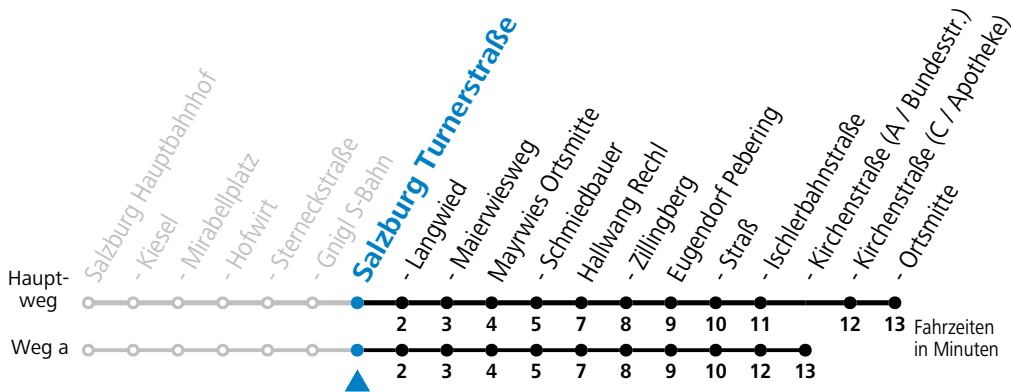

a = fährt Weg a

Am 24.12. und 31.12. (sofern nicht Sonntag) gilt der Samstag-Fahrplan

Ferien im Bundesland Salzburg: 24.12.2022 bis 06.01.2023, 13. bis 19.02., 01. bis 10.04., 08.07. bis 10.09., 24.09. und 26.10. bis 02.11.2023 (Vorbehaltlich Änderungen durch die Schulbehörde)

gültig ab 11.12.2022.

Alle Angaben ohne Gewähr.

Montag - Freitag								Samstag			Sonn- und Feiertag					
5	08	16	38 _a					6	13 _a	28	58	6	43			
6	03 _a	19	41 _a	46	51	56 _a		7	13 _a	28	43 _a	58	7	13 _a	43	
7	11 _a	26	41 _a	56				8	13 _a	28	43 _a	58	8	13 _a	43	
8	11 _a	26	41 _a	56				9	13 _a	28	43 _a	58	9	13 _a	43	
9	11 _a	26	41 _a	56				10	13 _a	28	43 _a	58	10	13 _a	43	
10	11 _a	26	41 _a	56				11	13 _a	28	43 _a	58	11	13 _a	43	
11	11 _a	26	41 _a	56				12	13 _a	28	43 _a	58	12	13 _a	43	
12	11 _a	26	41 _a	56				13	13 _a	28	43 _a	58	13	13 _a	43	
13	11 _a	26	41 _a	56				14	13 _a	28	43 _a	58	14	13 _a	43	
14	11 _a	26	41 _a	56				15	13 _a	28	43 _a	58	15	13 _a	43	
15	11 _a	26	41 _a	56				16	13 _a	28	43 _a	58	16	13 _a	43	
16	11 _a	21 _a	26	36	41	41 _a	56	17	13 _a	28	43 _a	58	17	13 _a	43	
17	01 _a	11 _a	21 _a	26	36	41	46 _a	56	18	13 _a	28	43 _a	58	18	13 _a	43
18	01 _a	11 _a	26	41 _a	58			19	13 _a	28	43 _a	58	19	13 _a	43	
19	13 _a	28	43 _a	58				20	13 _a	28	43 _a	58	20	13 _a	43	
20	13 _a	43						21	23 _a	53			21	23 _a	53	
21	23 _a	53						22	23 _a	53			22	23 _a	53	
22	23 _a	53						23	23 _a	53			23	23 _a	53	
23	23 _a	53						0	23 _a				0	23 _a		