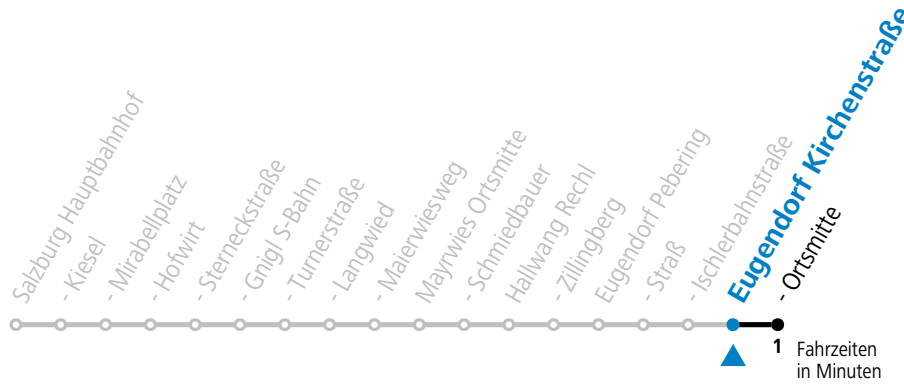

gültig ab 11.12.2022.

Alle Angaben ohne Gewähr.

Montag - Freitag		Samstag		Sonn- und Feiertag	
5	21 30				
6	34	6	42	6	57
7	01 06 41	7	12 42	7	57
8	11 41	8	12 42	8	57
9	11 41	9	12 42	9	57
10	11 41	10	12 42	10	57
11	11 41	11	12 42	11	57
12	11 41	12	12 42	12	57
13	11 41	13	12 42	13	57
14	11 41	14	12 42	14	57
15	11 41	15	12 42	15	57
16	11 41 50 56	16	12 42	16	57
17	11 41 50 56	17	12 42	17	57
18	11 41	18	12 42	18	57
19	12 42	19	12 42	19	57
20	12 57	20	12 42	20	57
		21	12		
22	07	22	07	22	07
23	07	23	07	23	07
0	07	0	07	0	07

Am 24.12. und 31.12. (sofern nicht Sonntag) gilt der Samstag-Fahrplan

Ferien im Bundesland Salzburg: 24.12.2022 bis 06.01.2023, 13. bis 19.02., 01. bis 10.04., 08.07. bis 10.09., 24.09. und 26.10. bis 02.11.2023 (Vorbehaltlich Änderungen durch die Schulbehörde)