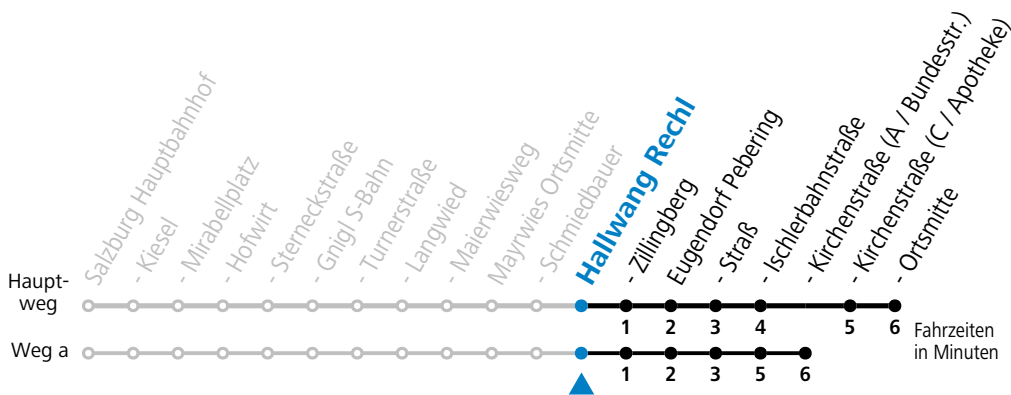

a = fährt Weg a

Am 24.12. und 31.12. (sofern nicht Sonntag) gilt der Samstag-Fahrplan

Ferien im Bundesland Salzburg: 24.12.2022 bis 06.01.2023, 13. bis 19.02., 01. bis 10.04., 08.07. bis 10.09., 24.09. und 26.10. bis 02.11.2023 (Vorbehaltlich Änderungen durch die Schulbehörde)