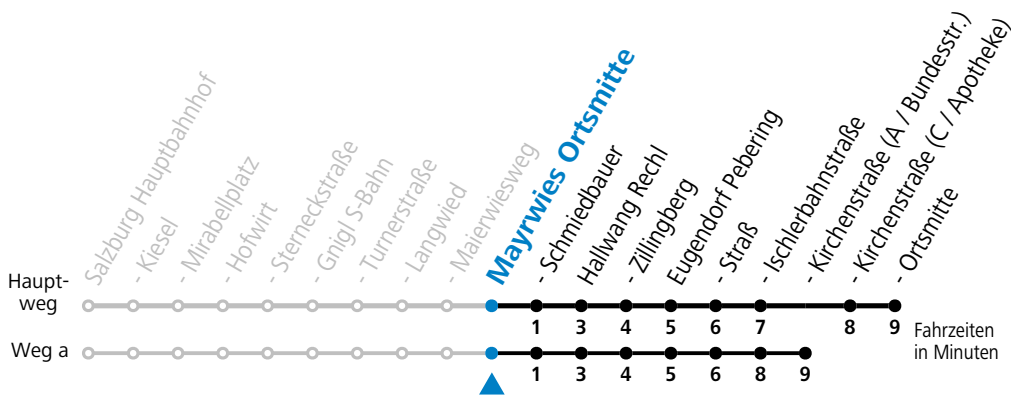

a = fährt Weg a

Am 24.12. und 31.12. (sofern nicht Sonntag) gilt der Samstag-Fahrplan

Ferien im Bundesland Salzburg: 24.12.2022 bis 06.01.2023, 13. bis 19.02., 01. bis 10.04., 08.07. bis 10.09., 24.09. und 26.10. bis 02.11.2023 (Vorbehaltlich Änderungen durch die Schulbehörde)

gültig ab 11.12.2022.

Alle Angaben ohne Gewähr.

Montag - Freitag								Samstag				Sonn- und Feiertag			
5	12	20	43 _a					6	18 _a	32			6	47	
6	08 _a	24	46 _a	51	56			7	02	18 _a	32	48 _a		7	18 _a 47
7	01 _a	16 _a	31	46 _a				8	02	18 _a	32	48 _a		8	18 _a 47
8	01	16 _a	31	46 _a				9	02	18 _a	32	48 _a		9	18 _a 47
9	01	16 _a	31	46 _a				10	02	18 _a	32	48 _a		10	18 _a 47
10	01	16 _a	31	46 _a				11	02	18 _a	32	48 _a		11	18 _a 47
11	01	16 _a	31	46 _a				12	02	18 _a	32	48 _a		12	18 _a 47
12	01	16 _a	31	46 _a				13	02	18 _a	32	48 _a		13	18 _a 47
13	01	16 _a	31	46 _a				14	02	18 _a	32	48 _a		14	18 _a 47
14	01	16 _a	31	46 _a				15	02	18 _a	32	48 _a		15	18 _a 47
15	01	16 _a	31	46 _a				16	02	18 _a	32	48 _a		16	18 _a 47
16	01	16 _a	26 _a	31	41	46	46 _a	17	02	18 _a	32	48 _a		17	18 _a 47
17	01	06 _a	16 _a	26 _a	31	41	46 51 _a	18	02	18 _a	32	48 _a		18	18 _a 47
18	01	06 _a	16 _a	31	46 _a			19	02	18 _a	32	48 _a		19	18 _a 47
19	02	18 _a	32	48 _a				20	02	18 _a	32	48 _a		20	18 _a 47
20	02	18 _a	47					21	02	28 _a	57			21	28 _a 57
21	28 _a	57						22	28 _a	57				22	28 _a 57
22	28 _a	57						23	28 _a	57				23	28 _a 57
23	28 _a	57						0	28 _a						