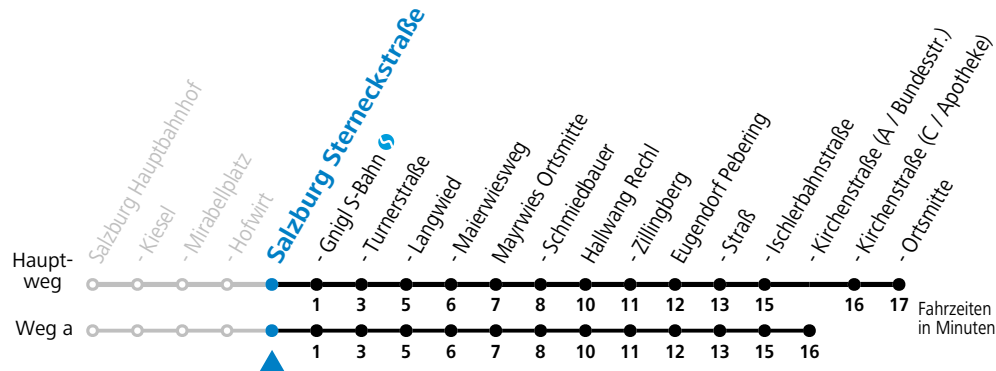

a = fährt Weg a

Am 24.12. und 31.12. (sofern nicht Sonntag) gilt der Samstag-Fahrplan

Ferien im Bundesland Salzburg: 24.12.2022 bis 06.01.2023, 13. bis 19.02., 01. bis 10.04., 08.07. bis 10.09., 24.09. und 26.10. bis 02.11.2023 (Vorbehaltlich Änderungen durch die Schulbehörde)

gültig ab 11.12.2022.

Alle Angaben ohne Gewähr.

Montag - Freitag					Samstag			Sonn- und Feiertag								
5	04	13	35 _a													
6	00 _a	15	37 _a	42	47	52 _a	6	10 _a	25	55	6	40				
7	07 _a	22	37 _a	52			7	10 _a	25	40 _a	55	7	10 _a	40		
8	07 _a	22	37 _a	52			8	10 _a	25	40 _a	55	8	10 _a	40		
9	07 _a	22	37 _a	52			9	10 _a	25	40 _a	55	9	10 _a	40		
10	07 _a	22	37 _a	52			10	10 _a	25	40 _a	55	10	10 _a	40		
11	07 _a	22	37 _a	52			11	10 _a	25	40 _a	55	11	10 _a	40		
12	07 _a	22	37 _a	52			12	10 _a	25	40 _a	55	12	10 _a	40		
13	07 _a	22	37 _a	52			13	10 _a	25	40 _a	55	13	10 _a	40		
14	07 _a	22	37 _a	52			14	10 _a	25	40 _a	55	14	10 _a	40		
15	07 _a	22	37 _a	52			15	10 _a	25	40 _a	55	15	10 _a	40		
16	07 _a	17 _a	22	32	37	37 _a	52	57 _a	16	10 _a	25	40 _a	55	16	10 _a	40
17	07 _a	17 _a	22	32	37	42 _a	52	57 _a	17	10 _a	25	40 _a	55	17	10 _a	40
18	07 _a	22	37 _a	55			18	10 _a	25	40 _a	55	18	10 _a	40		
19	10 _a	25	40 _a	55			19	10 _a	25	40 _a	55	19	10 _a	40		
20	10 _a	40					20	10 _a	25	40 _a	55	20	10 _a	40		
21	20 _a	50					21	20 _a	50			21	20 _a	50		
22	20 _a	50					22	20 _a	50			22	20 _a	50		
23	20 _a	50					23	20 _a	50			23	20 _a	50		
0	20 _a															