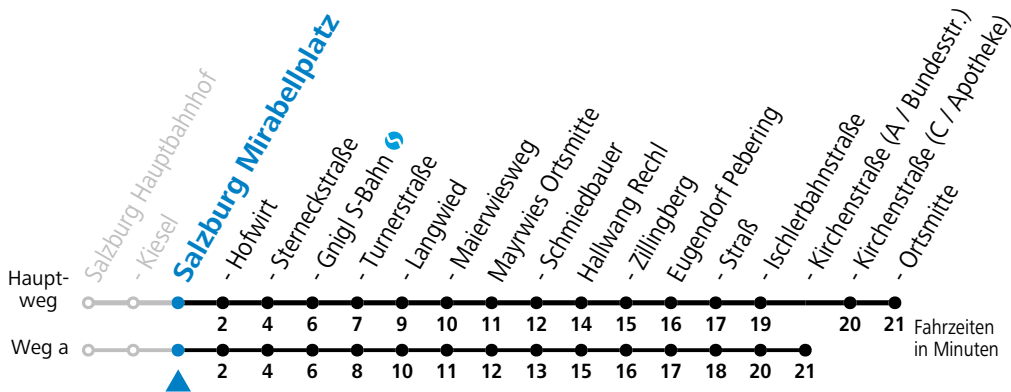

gültig ab 11.12.2022.

Alle Angaben ohne Gewähr.

Montag - Freitag						Samstag				Sonn- und Feiertag						
5	00	08	30 _a	55 _a		6	05 _a	20	50	6	35					
6	08	30 _a	35	40	45 _a	7	05 _a	20	35 _a	50	7	05 _a	35			
7	00 _a	15	30 _a	45		8	05 _a	20	35 _a	50	8	05 _a	35			
8	00 _a	15	30 _a	45		9	05 _a	20	35 _a	50	9	05 _a	35			
9	00 _a	15	30 _a	45		10	05 _a	20	35 _a	50	10	05 _a	35			
10	00 _a	15	30 _a	45		11	05 _a	20	35 _a	50	11	05 _a	35			
11	00 _a	15	30 _a	45		12	05 _a	20	35 _a	50	12	05 _a	35			
12	00 _a	15	30 _a	45		13	05 _a	20	35 _a	50	13	05 _a	35			
13	00 _a	15	30 _a	45		14	05 _a	20	35 _a	50	14	05 _a	35			
14	00 _a	15	30 _a	45		15	05 _a	20	35 _a	50	15	05 _a	35			
15	00 _a	15	30 _a	45		16	05 _a	20	35 _a	50	16	05 _a	35			
16	00 _a	10 _a	15	25	30	30 _a	45	50 _a	17	05 _a	20	35 _a	50	17	05 _a	35
17	00 _a	10 _a	15	25	30	35 _a	45	50 _a	18	05 _a	20	35 _a	50	18	05 _a	35
18	00 _a	15	30 _a	50		19	05 _a	20	35 _a	50	19	05 _a	35			
19	05 _a	20	35 _a	50		20	05 _a	20	35 _a	50	20	05 _a	35			
20	05 _a	35				21	15 _a	45			21	15 _a	45			
21	15 _a	45				22	15 _a	45			22	15 _a	45			
22	15 _a	45				23	15 _a	45			23	15 _a	45			
23	15 _a	45														
0	15 _a															

a = fährt Weg a

Am 24.12. und 31.12. (sofern nicht Sonntag) gilt der Samstag-Fahrplan

Ferien im Bundesland Salzburg: 24.12.2022 bis 06.01.2023, 13. bis 19.02., 01. bis 10.04., 08.07. bis 10.09., 24.09. und 26.10. bis 02.11.2023 (Vorbehaltlich Änderungen durch die Schulbehörde)