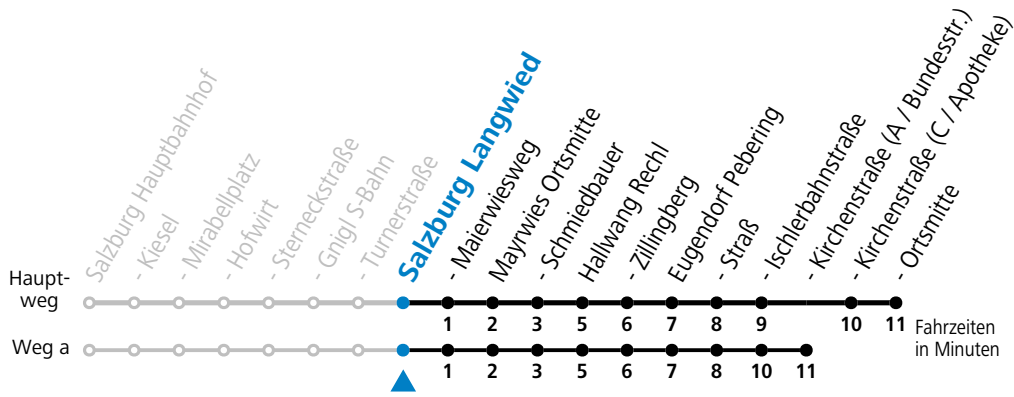

a = fährt Weg a

Am 24.12. und 31.12. (sofern nicht Sonntag) gilt der Samstag-Fahrplan

Ferien im Bundesland Salzburg: 24.12.2022 bis 06.01.2023, 13. bis 19.02., 01. bis 10.04., 08.07. bis 10.09., 24.09. und 26.10. bis 02.11.2023 (Vorbehaltlich Änderungen durch die Schulbehörde)

gültig ab 11.12.2022.

Alle Angaben ohne Gewähr.

Montag - Freitag								Samstag				Sonn- und Feiertag				
5	09	17	40 _a					6	15 _a	29	59	6	44			
6	05 _a	21	43 _a	48	53	58 _a		7	15 _a	29	45 _a	59	7	15 _a	44	
7	13 _a	28	43 _a	58				8	15 _a	29	45 _a	59	8	15 _a	44	
8	13 _a	28	43 _a	58				9	15 _a	29	45 _a	59	9	15 _a	44	
9	13 _a	28	43 _a	58				10	15 _a	29	45 _a	59	10	15 _a	44	
10	13 _a	28	43 _a	58				11	15 _a	29	45 _a	59	11	15 _a	44	
11	13 _a	28	43 _a	58				12	15 _a	29	45 _a	59	12	15 _a	44	
12	13 _a	28	43 _a	58				13	15 _a	29	45 _a	59	13	15 _a	44	
13	13 _a	28	43 _a	58				14	15 _a	29	45 _a	59	14	15 _a	44	
14	13 _a	28	43 _a	58				15	15 _a	29	45 _a	59	15	15 _a	44	
15	13 _a	28	43 _a	58				16	15 _a	29	45 _a	59	16	15 _a	44	
16	13 _a	23 _a	28	38	43	43 _a	58	17	15 _a	29	45 _a	59	17	15 _a	44	
17	03 _a	13 _a	23 _a	28	38	43	48 _a	58	18	15 _a	29	45 _a	59	18	15 _a	44
18	03 _a	13 _a	28	43 _a	59			19	15 _a	29	45 _a	59	19	15 _a	44	
19	15 _a	29	45 _a	59				20	15 _a	29	45 _a	59	20	15 _a	44	
20	15 _a	44						21	25 _a	54			21	25 _a	54	
21	25 _a	54						22	25 _a	54			22	25 _a	54	
22	25 _a	54						23	25 _a	54			23	25 _a	54	
23	25 _a	54						0	25 _a							
0	25 _a															