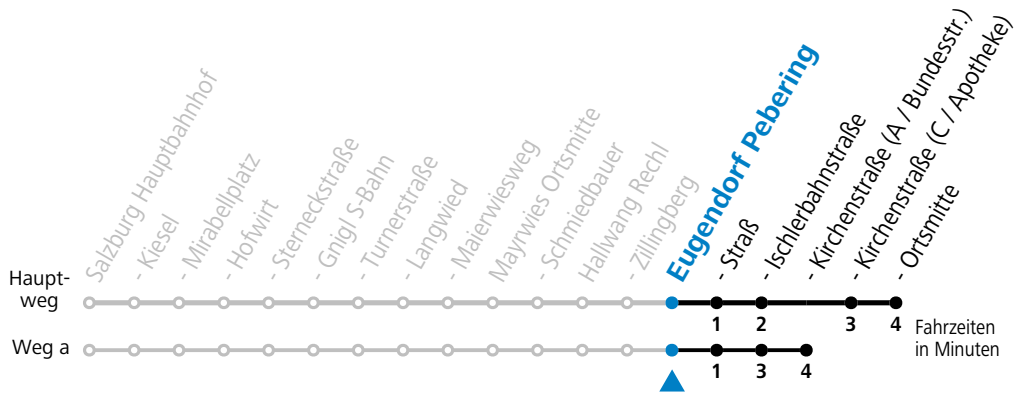

a = fährt Weg a

Am 24.12. und 31.12. (sofern nicht Sonntag) gilt der Samstag-Fahrplan

Ferien im Bundesland Salzburg: 24.12.2022 bis 06.01.2023, 13. bis 19.02., 01. bis 10.04., 08.07. bis 10.09., 24.09. und 26.10. bis 02.11.2023 (Vorbehaltlich Änderungen durch die Schulbehörde)

gültig ab 11.12.2022.

Alle Angaben ohne Gewähr.

Montag - Freitag								Samstag				Sonn- und Feiertag				
5	17	25	48 _a					6	23 _a	37			6	52		
6	13 _a	29	51 _a	56				7	07	23 _a	37	53 _a	7	23 _a	52	
7	01	06 _a	21 _a	36	51 _a			8	07	23 _a	37	53 _a	8	23 _a	52	
8	06	21 _a	36	51 _a				9	07	23 _a	37	53 _a	9	23 _a	52	
9	06	21 _a	36	51 _a				10	07	23 _a	37	53 _a	10	23 _a	52	
10	06	21 _a	36	51 _a				11	07	23 _a	37	53 _a	11	23 _a	52	
11	06	21 _a	36	51 _a				12	07	23 _a	37	53 _a	12	23 _a	52	
12	06	21 _a	36	51 _a				13	07	23 _a	37	53 _a	13	23 _a	52	
13	06	21 _a	36	51 _a				14	07	23 _a	37	53 _a	14	23 _a	52	
14	06	21 _a	36	51 _a				15	07	23 _a	37	53 _a	15	23 _a	52	
15	06	21 _a	36	51 _a				16	07	23 _a	37	53 _a	16	23 _a	52	
16	06	21 _a	31 _a	36	46	51	51 _a	17	07	23 _a	37	53 _a	17	23 _a	52	
17	06	11 _a	21 _a	31 _a	36	46	51	56 _a	18	07	23 _a	37	53 _a	18	23 _a	52
18	06	11 _a	21 _a	36	51 _a			19	07	23 _a	37	53 _a	19	23 _a	52	
19	07	23 _a	37	53 _a				20	07	23 _a	37	53 _a	20	23 _a	52	
20	07	23 _a	52					21	07	33 _a			21	33 _a		
21	33 _a							22	02	33 _a			22	02	33 _a	
22	02	33 _a						23	02	33 _a			23	02	33 _a	
23	02	33 _a						0	02				0	02		
0	02	33 _a														