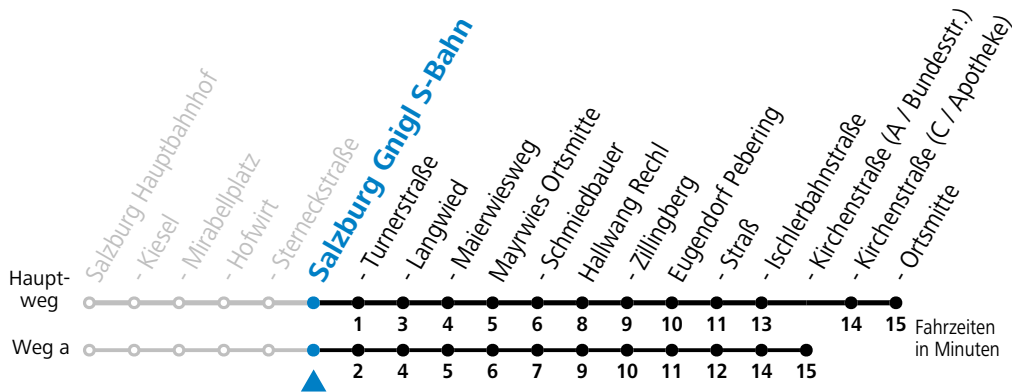

a = fährt Weg a

Am 24.12. und 31.12. (sofern nicht Sonntag) gilt der Samstag-Fahrplan

Ferien im Bundesland Salzburg: 24.12.2022 bis 06.01.2023, 13. bis 19.02., 01. bis 10.04., 08.07. bis 10.09., 24.09. und 26.10. bis 02.11.2023 (Vorbehaltlich Änderungen durch die Schulbehörde)

gültig ab 11.12.2022.

Alle Angaben ohne Gewähr.

Montag - Freitag					Samstag					Sonn- und Feiertag		
5	06	15	37 _a		6	12 _a	27	57		6	42	
6	02 _a	17	39 _a	44 49 54 _a	7-15	12 _a	27	42 _a	57	7-15	12 _a	42
7-15	09 _a	24	39 _a	54	16	12 _a	27	42 _a	57	16	12 _a	42
16	09 _a	19 _a	24	34 39 39 _a 54 59 _a	17	12 _a	27	42 _a	57	17	12 _a	42
17	09 _a	19 _a	24	34 39 44 _a 54 59 _a	18	12 _a	27	42 _a	57	18	12 _a	42
18	09 _a	24	39 _a	57	19	12 _a	27	42 _a	57	19	12 _a	42
19	12 _a	27	42 _a	57	20	12 _a	27	42 _a	57	20	12 _a	42
20	12 _a	42			21-23	22 _a	52			21-23	22 _a	52
21-23	22 _a	52										
0	22 _a											