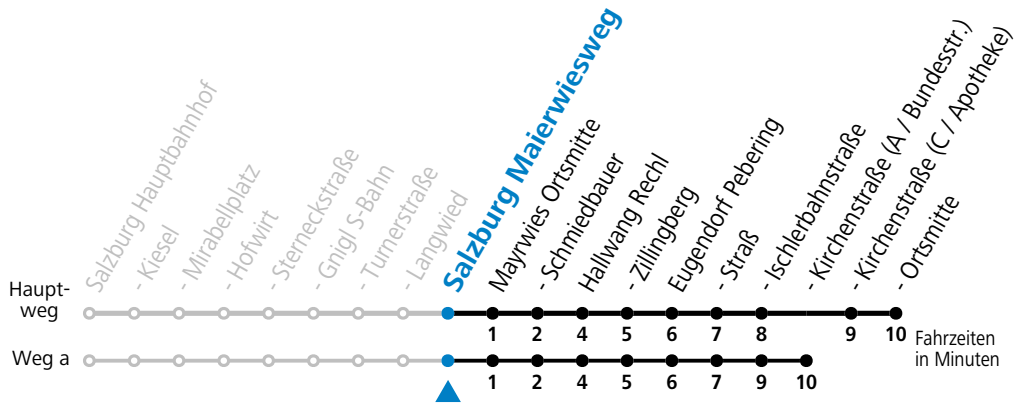

a = fährt Weg a

Am 24.12. und 31.12. (sofern nicht Sonntag) gilt der Samstag-Fahrplan

Ferien im Bundesland Salzburg: 24.12.2022 bis 06.01.2023, 13. bis 19.02., 01. bis 10.04., 08.07. bis 10.09., 24.09. und 26.10. bis 02.11.2023 (Vorbehaltlich Änderungen durch die Schulbehörde)

gültig ab 11.12.2022.

Alle Angaben ohne Gewähr.

Montag - Freitag								Samstag			Sonn- und Feiertag					
5	11	19	42 _a					6	17 _a	31		6	46			
6	07 _a	23	45 _a	50	55			7	01	17 _a	31	47 _a	7	17 _a	46	
7	00 _a	15 _a	30	45 _a				8	01	17 _a	31	47 _a	8	17 _a	46	
8	00	15 _a	30	45 _a				9	01	17 _a	31	47 _a	9	17 _a	46	
9	00	15 _a	30	45 _a				10	01	17 _a	31	47 _a	10	17 _a	46	
10	00	15 _a	30	45 _a				11	01	17 _a	31	47 _a	11	17 _a	46	
11	00	15 _a	30	45 _a				12	01	17 _a	31	47 _a	12	17 _a	46	
12	00	15 _a	30	45 _a				13	01	17 _a	31	47 _a	13	17 _a	46	
13	00	15 _a	30	45 _a				14	01	17 _a	31	47 _a	14	17 _a	46	
14	00	15 _a	30	45 _a				15	01	17 _a	31	47 _a	15	17 _a	46	
15	00	15 _a	30	45 _a				16	01	17 _a	31	47 _a	16	17 _a	46	
16	00	15 _a	25 _a	30	40	45	45 _a	17	01	17 _a	31	47 _a	17	17 _a	46	
17	00	05 _a	15 _a	25 _a	30	40	45	50 _a	18	01	17 _a	31	47 _a	18	17 _a	46
18	00	05 _a	15 _a	30	45 _a			19	01	17 _a	31	47 _a	19	17 _a	46	
19	01	17 _a	31	47 _a				20	01	17 _a	31	47 _a	20	17 _a	46	
20	01	17 _a	46					21	01	27 _a	56		21	27 _a	56	
21	27 _a	56						22	27 _a	56			22	27 _a	56	
22	27 _a	56						23	27 _a	56			23	27 _a	56	
23	27 _a	56						0	27 _a							