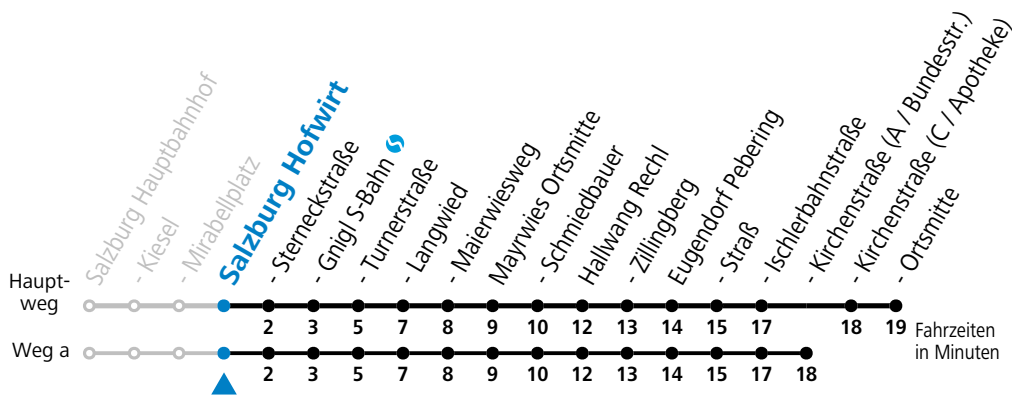

a = fährt Weg a

Am 24.12. und 31.12. (sofern nicht Sonntag) gilt der Samstag-Fahrplan

Ferien im Bundesland Salzburg: 24.12.2022 bis 06.01.2023, 13. bis 19.02., 01. bis 10.04., 08.07. bis 10.09., 24.09. und 26.10. bis 02.11.2023 (Vorbehaltlich Änderungen durch die Schulbehörde)

gültig ab 11.12.2022.

Alle Angaben ohne Gewähr.

Montag - Freitag					Samstag			Sonn- und Feiertag								
5	02	11	33 _a	58 _a	6	08 _a	23	53	6	38						
6	12	34 _a	39	44	49 _a	7	08 _a	23	38 _a	53	7	08 _a	38			
7	04 _a	19	34 _a	49	8	08 _a	23	38 _a	53	8	08 _a	38				
8	04 _a	19	34 _a	49	9	08 _a	23	38 _a	53	9	08 _a	38				
9	04 _a	19	34 _a	49	10	08 _a	23	38 _a	53	10	08 _a	38				
10	04 _a	19	34 _a	49	11	08 _a	23	38 _a	53	11	08 _a	38				
11	04 _a	19	34 _a	49	12	08 _a	23	38 _a	53	12	08 _a	38				
12	04 _a	19	34 _a	49	13	08 _a	23	38 _a	53	13	08 _a	38				
13	04 _a	19	34 _a	49	14	08 _a	23	38 _a	53	14	08 _a	38				
14	04 _a	19	34 _a	49	15	08 _a	23	38 _a	53	15	08 _a	38				
15	04 _a	19	34 _a	49	16	08 _a	23	38 _a	53	16	08 _a	38				
16	04 _a	14 _a	19	29	34	34 _a	49	54 _a	17	08 _a	23	38 _a	53	17	08 _a	38
17	04 _a	14 _a	19	29	34	39 _a	49	54 _a	18	08 _a	23	38 _a	53	18	08 _a	38
18	04 _a	19	34 _a	53	19	08 _a	23	38 _a	53	19	08 _a	38				
19	08 _a	23	38 _a	53	20	08 _a	23	38 _a	53	20	08 _a	38				
20	08 _a	38	21	18 _a	48	21	18 _a	48	21	18 _a	48					
21	18 _a	48	22	18 _a	48	22	18 _a	48	22	18 _a	48					
22	18 _a	48	23	18 _a	48	23	18 _a	48	23	18 _a	48					
23	18 _a	48	0	18 _a												