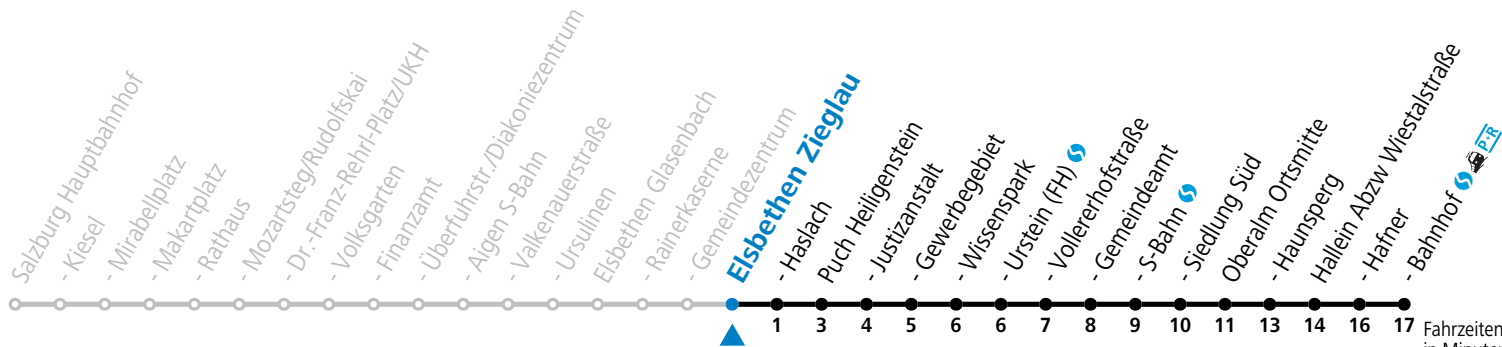

gültig ab 11.12.2022.

Fahrzeiten in Minuten
Alle Angaben ohne Gewähr.

Montag - Freitag				Samstag				Sonn- und Feiertag			
5	24										
6	04 38										
7	03 40			7	03 33						
8	05 35			8	33			8	03		
9	35			9	33						
10	35			10	33			10	03		
11	35			11	33						
12	05_S 35			12	33			12	03		
13	05 35			13	33						
14	05_S 35			14	33			14	03		
15	35			15	33						
16	35			16	33			16	03		
17	05 35 55			17	33						
18	15 35			18	33			18	03		
19	03 33			19	33						
20	33							20	03		
21	29										
22	29			22	29			22	29		

S = nur Montag bis Freitag, wenn Schultag in Salzburg

Am 24.12. und 31.12. (sofern nicht Sonntag) gilt der Samstag-Fahrplan

Ferien im Bundesland Salzburg: 24.12.2022 bis 06.01.2023, 13. bis 19.02., 01. bis 10.04., 08.07. bis 10.09., 24.09. und 26.10. bis 02.11.2023 (Vorbehaltlich Änderungen durch die Schulbehörde)