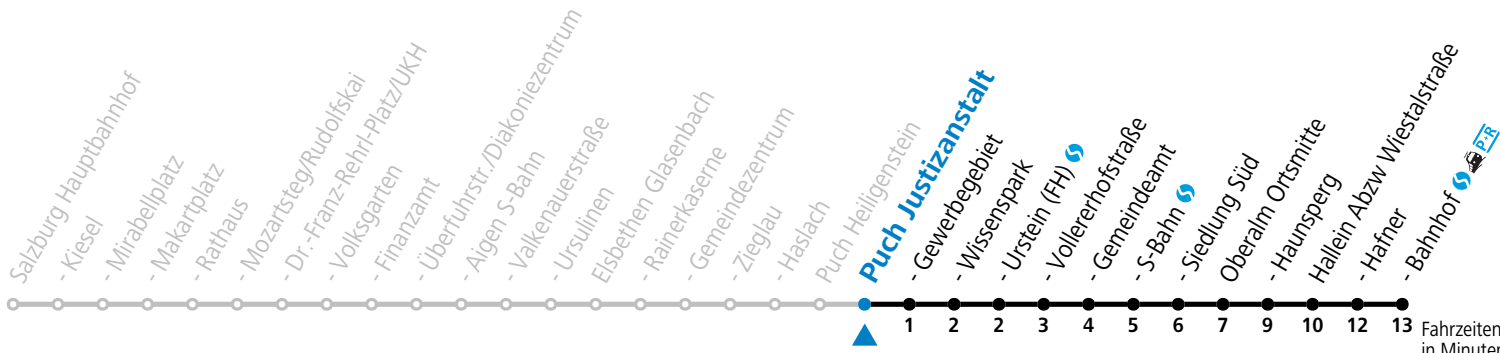

gültig ab 11.12.2022.

Fahrzeiten in Minuten
Alle Angaben ohne Gewähr.

Montag - Freitag		Samstag		Sonn- und Feiertag	
5	28				
6	08 42				
7	07 44	7	07 37		
8	09 39	8	37	8	07
9	39	9	37		
10	39	10	37	10	07
11	39	11	37		
12	09_s 39	12	37	12	07
13	09 39	13	37		
14	09_s 39	14	37	14	07
15	39	15	37		
16	39	16	37	16	07
17	09 39 59	17	37		
18	19 39	18	37	18	07
19	07 37	19	37		
20	37			20	07
21	33				
22	33	22	33	22	33

S = nur Montag bis Freitag, wenn Schultag in Salzburg

Am 24.12. und 31.12. (sofern nicht Sonntag) gilt der Samstag-Fahrplan

Ferien im Bundesland Salzburg: 24.12.2022 bis 06.01.2023, 13. bis 19.02., 01. bis 10.04., 08.07. bis 10.09., 24.09. und 26.10. bis 02.11.2023 (Vorbehaltlich Änderungen durch die Schulbehörde)