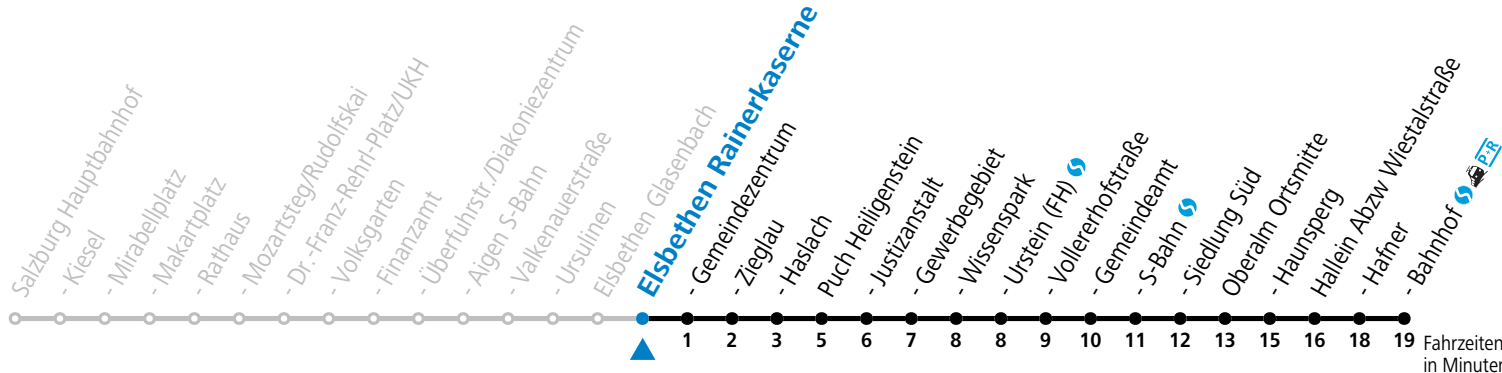

S = nur Montag bis Freitag, wenn Schultag in Salzburg

Am 24.12. und 31.12. (sofern nicht Sonntag) gilt der Samstag-Fahrplan

Ferien im Bundesland Salzburg: 24.12.2022 bis 06.01.2023, 13. bis 19.02., 01. bis 10.04., 08.07. bis 10.09., 24.09. und 26.10. bis 02.11.2023 (Vorbehaltlich Änderungen durch die Schulbehörde)