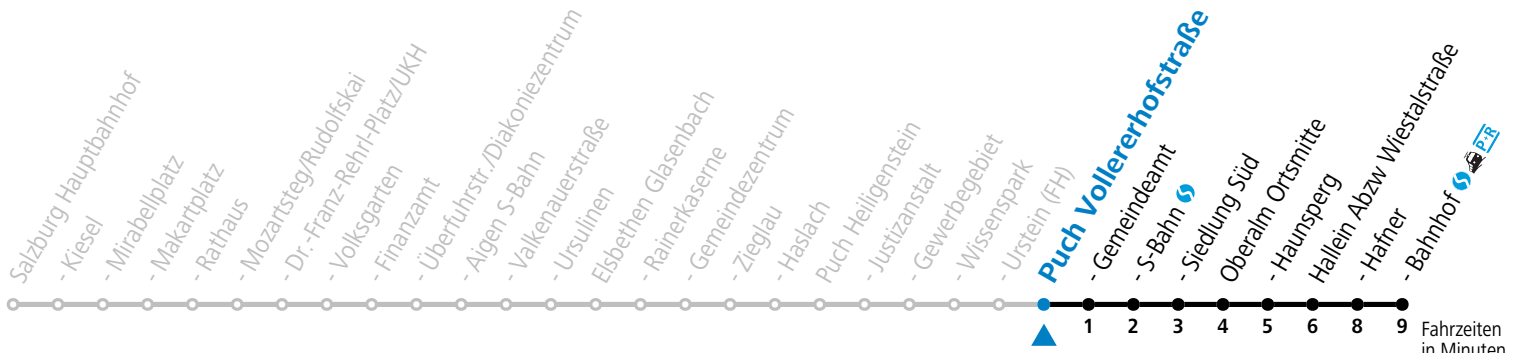

gültig ab 11.12.2022.

Fahrzeiten in Minuten
Alle Angaben ohne Gewähr.

Montag - Freitag		Samstag		Sonn- und Feiertag	
5	31				
6	11 45				
7	07_S^a 11 48	7	10 40		
8	13 43	8	40	8	10
9	43	9	40		
10	43	10	40	10	10
11	43	11	40		
12	13_S 43	12	40	12	10
13	13 43	13	40		
14	13_S 43	14	40	14	10
15	43	15	40		
16	43	16	40	16	10
17	13 43	17	40		
18	03 23 43	18	40	18	10
19	10 40	19	40		
20	40			20	10
21	36				
22	36	22	36	22	36

S = nur Montag bis Freitag, wenn Schultag in Salzburg

a = Schülerbeförderung/Verstärkungsfahrt - ACHTUNG: kann bedarfsorientiert verschoben oder storniert werden

Am 24.12. und 31.12. (sofern nicht Sonntag) gilt der Samstag-Fahrplan

Ferien im Bundesland Salzburg: 24.12.2022 bis 06.01.2023, 13. bis 19.02., 01. bis 10.04., 08.07. bis 10.09., 24.09. und 26.10. bis 02.11.2023 (Vorbehaltlich Änderungen durch die Schulbehörde)