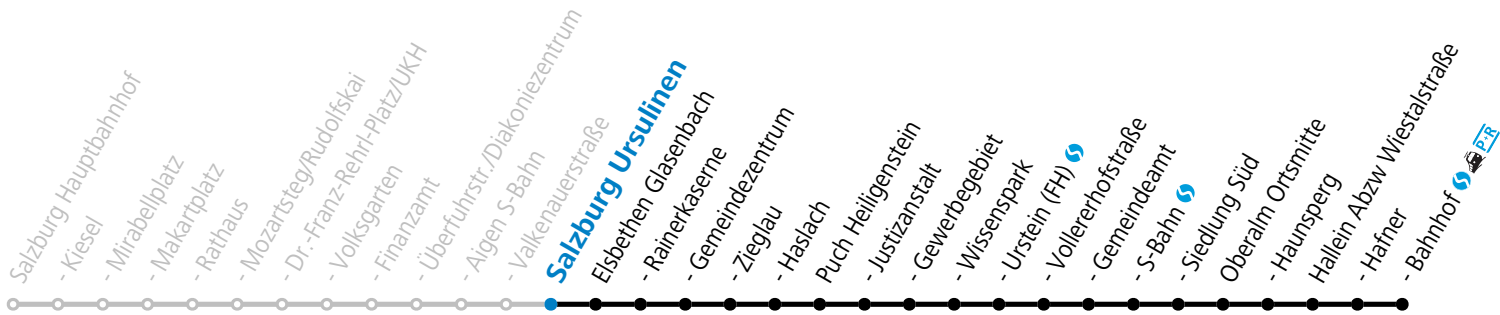

S = nur Montag bis Freitag, wenn Schultag in Salzburg

Am 24.12. und 31.12. (sofern nicht Sonntag) gilt der Samstag-Fahrplan

Ferien im Bundesland Salzburg: 24.12.2022 bis 06.01.2023, 13. bis 19.02., 01. bis 10.04., 08.07. bis 10.09., 24.09. und 26.10. bis 02.11.2023 (Vorbehaltlich Änderungen durch die Schulbehörde)