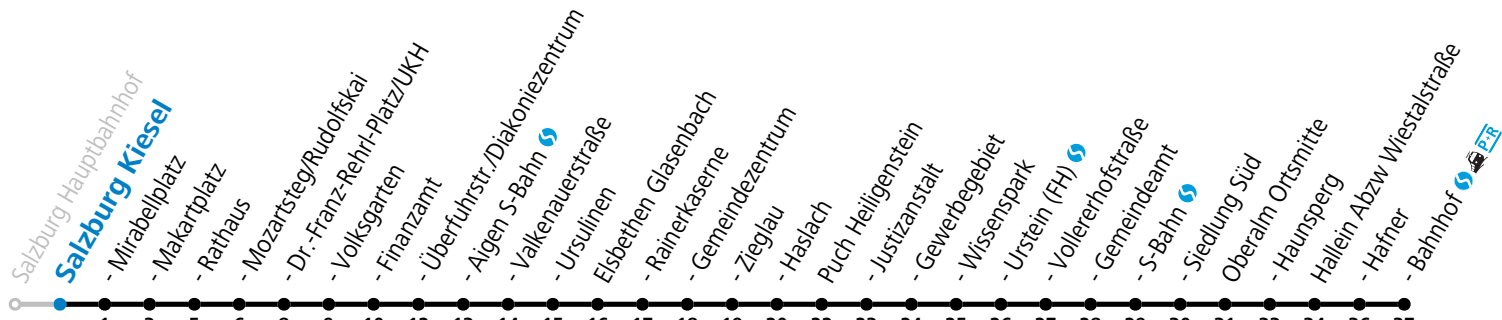

S = nur Montag bis Freitag, wenn Schultag in Salzburg

Am 24.12. und 31.12. (sofern nicht Sonntag) gilt der Samstag-Fahrplan

Ferien im Bundesland Salzburg: 24.12.2022 bis 06.01.2023, 13. bis 19.02., 01. bis 10.04., 08.07. bis 10.09., 24.09. und 26.10. bis 02.11.2023 (Vorbehaltlich Änderungen durch die Schulbehörde)