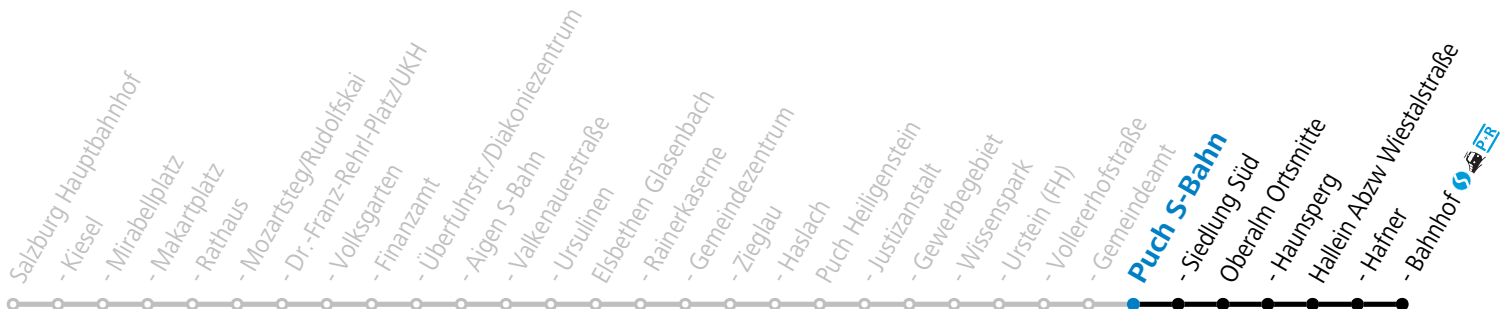

gültig ab 11.12.2022.

Fahrzeiten in Minuten
Alle Angaben ohne Gewähr.

Montag - Freitag		Samstag		Sonn- und Feiertag	
5	33				
6	13 47				
7	09^a 13 50	7	12 42		
8	15 45	8	42	8	12
9	45	9	42		
10	45	10	42	10	12
11	45	11	42		
12	15_S 45	12	42	12	12
13	15 45	13	42		
14	15_S 45	14	42	14	12
15	45	15	42		
16	45	16	42	16	12
17	15 45	17	42		
18	05 25 45	18	42	18	12
19	12 42	19	42		
20	42			20	12
21	38				
22	38	22	38	22	38

S = nur Montag bis Freitag, wenn Schultag in Salzburg

a = Schülerbeförderung/Verstärkungsfahrt - ACHTUNG: kann bedarfsorientiert verschoben oder storniert werden

Am 24.12. und 31.12. (sofern nicht Sonntag) gilt der Samstag-Fahrplan

Ferien im Bundesland Salzburg: 24.12.2022 bis 06.01.2023, 13. bis 19.02., 01. bis 10.04., 08.07. bis 10.09., 24.09. und 26.10. bis 02.11.2023 (Vorbehaltlich Änderungen durch die Schulbehörde)