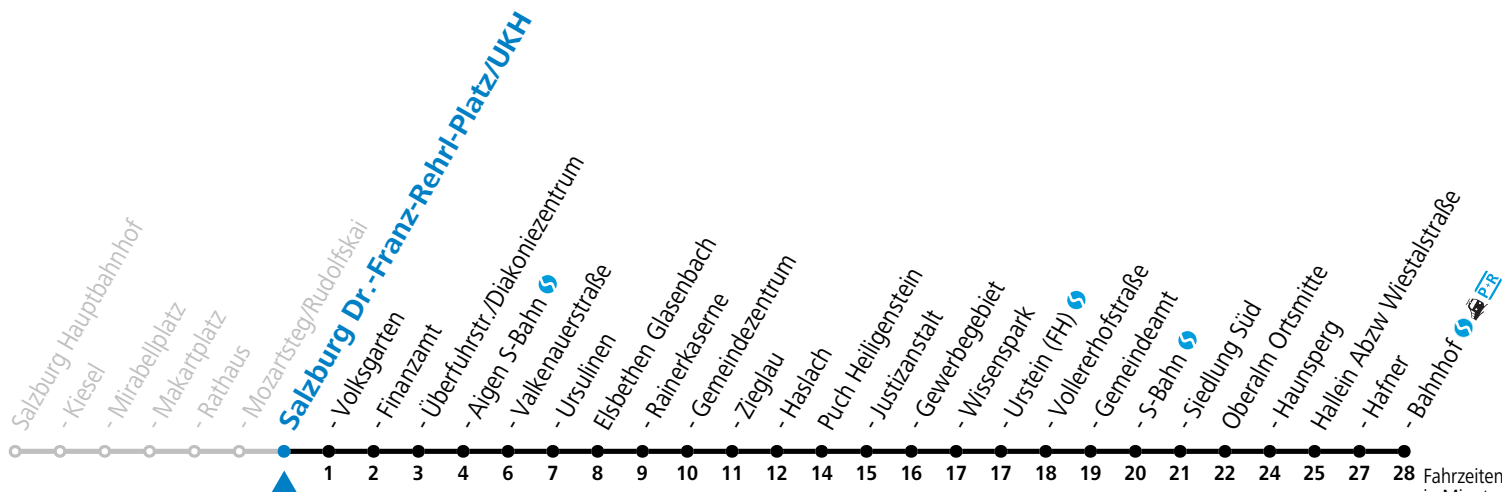

gültig ab 11.12.2022.

Fahrzeiten in Minuten
Alle Angaben ohne Gewähr.

Montag - Freitag			Samstag		Sonn- und Feiertag	
5	14	54				
6	28	51	6	53		
7	28	53	7	23	7	53
8	23		8	23		
9	23		9	23	9	53
10	23		10	23		
11	23	53_S	11	23	11	53
12	23	53	12	23		
13	23	53_S	13	23	13	53
14	23		14	23		
15	23		15	23	15	53
16	23	53	16	23		
17	23	43	17	23	17	53
18	03	23 53	18	23		
19	23		19	23	19	53
20	23					
21	19					
22	19		22	19	22	19

S = nur Montag bis Freitag, wenn Schultag in Salzburg

Am 24.12. und 31.12. (sofern nicht Sonntag) gilt der Samstag-Fahrplan

Ferien im Bundesland Salzburg: 24.12.2022 bis 06.01.2023, 13. bis 19.02., 01. bis 10.04., 08.07. bis 10.09., 24.09. und 26.10. bis 02.11.2023 (Vorbehaltlich Änderungen durch die Schulbehörde)