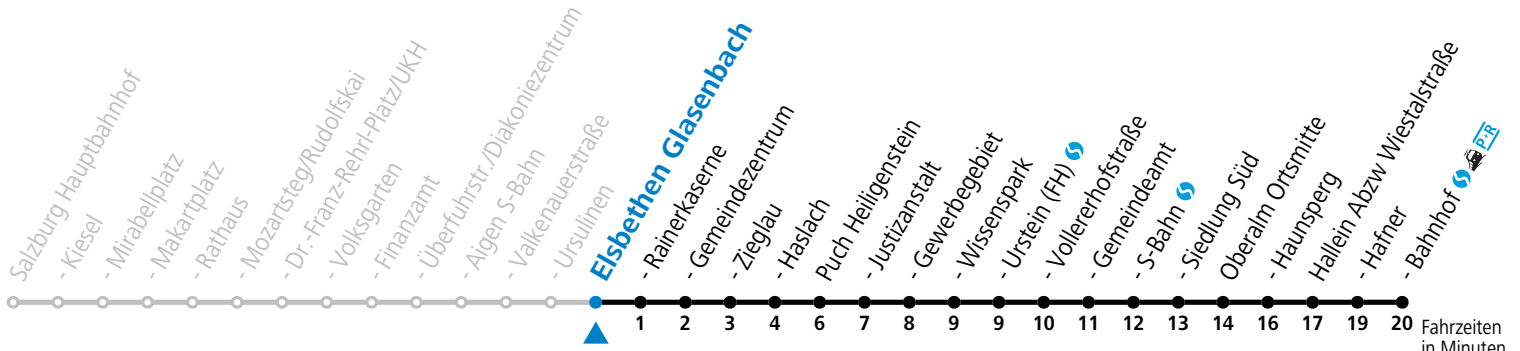

S = nur Montag bis Freitag, wenn Schultag in Salzburg

Am 24.12. und 31.12. (sofern nicht Sonntag) gilt der Samstag-Fahrplan

Ferien im Bundesland Salzburg: 24.12.2022 bis 06.01.2023, 13. bis 19.02., 01. bis 10.04., 08.07. bis 10.09., 24.09. und 26.10. bis 02.11.2023 (Vorbehaltlich Änderungen durch die Schulbehörde)