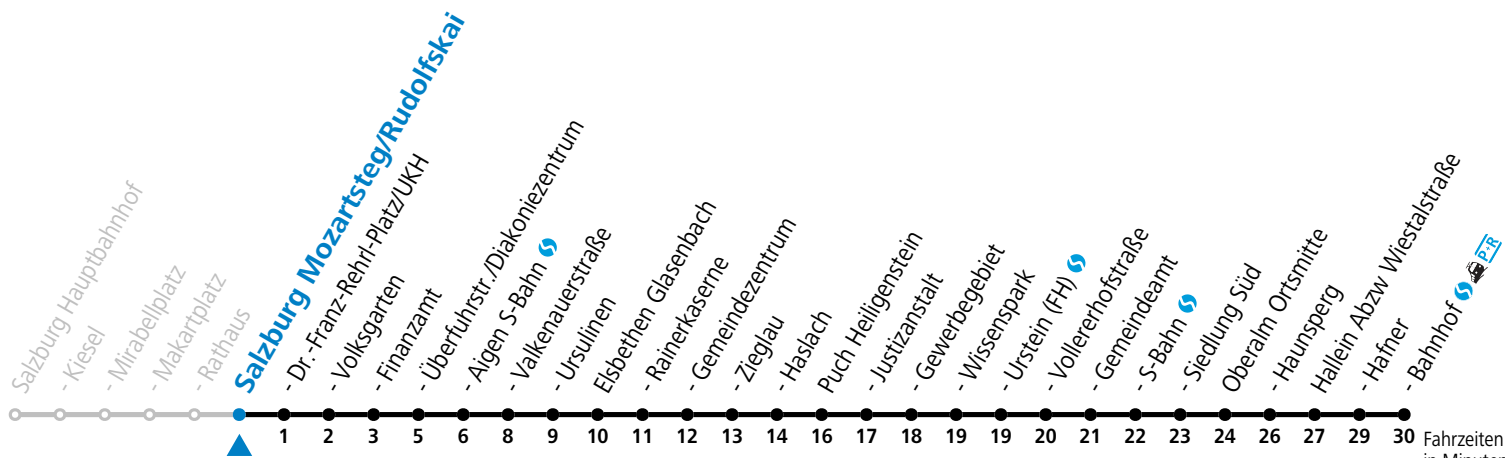

gültig ab 11.12.2022.

Fahrzeiten in Minuten
Alle Angaben ohne Gewähr.

| Montag - Freitag | | | Samstag | | Sonn- und Feiertag | |
|------------------|----|-----------------|---------|----|--------------------|----|
| 5 | 12 | 52 | | | | |
| 6 | 25 | 48 | 6 | 50 | | |
| 7 | 25 | 50 | 7 | 20 | 7 | 50 |
| 8 | 20 | | 8 | 20 | | |
| 9 | 20 | | 9 | 20 | 9 | 50 |
| 10 | 20 | | 10 | 20 | | |
| 11 | 20 | 50 _S | 11 | 20 | 11 | 50 |
| 12 | 20 | 50 | 12 | 20 | | |
| 13 | 20 | 50 _S | 13 | 20 | 13 | 50 |
| 14 | 20 | | 14 | 20 | | |
| 15 | 20 | | 15 | 20 | 15 | 50 |
| 16 | 20 | 50 | 16 | 20 | | |
| 17 | 20 | 40 | 17 | 20 | 17 | 50 |
| 18 | 00 | 20 50 | 18 | 20 | | |
| 19 | 20 | | 19 | 20 | 19 | 50 |
| 20 | 20 | | | | | |
| 21 | 17 | | | | | |
| 22 | 17 | | 22 | 17 | 22 | 17 |

S = nur Montag bis Freitag, wenn Schultag in Salzburg

Am 24.12. und 31.12. (sofern nicht Sonntag) gilt der Samstag-Fahrplan

Ferien im Bundesland Salzburg: 24.12.2022 bis 06.01.2023, 13. bis 19.02., 01. bis 10.04., 08.07. bis 10.09., 24.09. und 26.10. bis 02.11.2023 (Vorbehaltlich Änderungen durch die Schulbehörde)