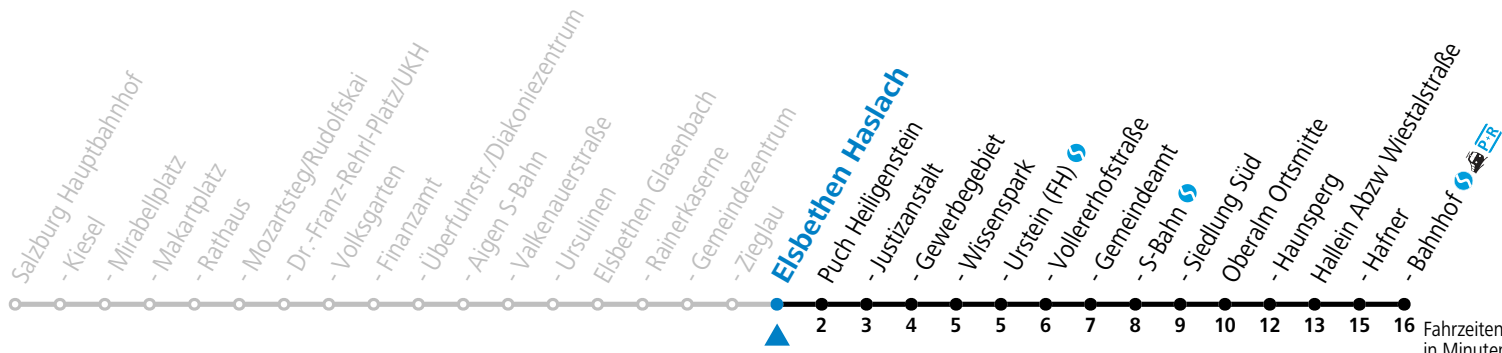

S = nur Montag bis Freitag, wenn Schultag in Salzburg

Am 24.12. und 31.12. (sofern nicht Sonntag) gilt der Samstag-Fahrplan

Ferien im Bundesland Salzburg: 24.12.2022 bis 06.01.2023, 13. bis 19.02., 01. bis 10.04., 08.07. bis 10.09., 24.09. und 26.10. bis 02.11.2023 (Vorbehaltlich Änderungen durch die Schulbehörde)