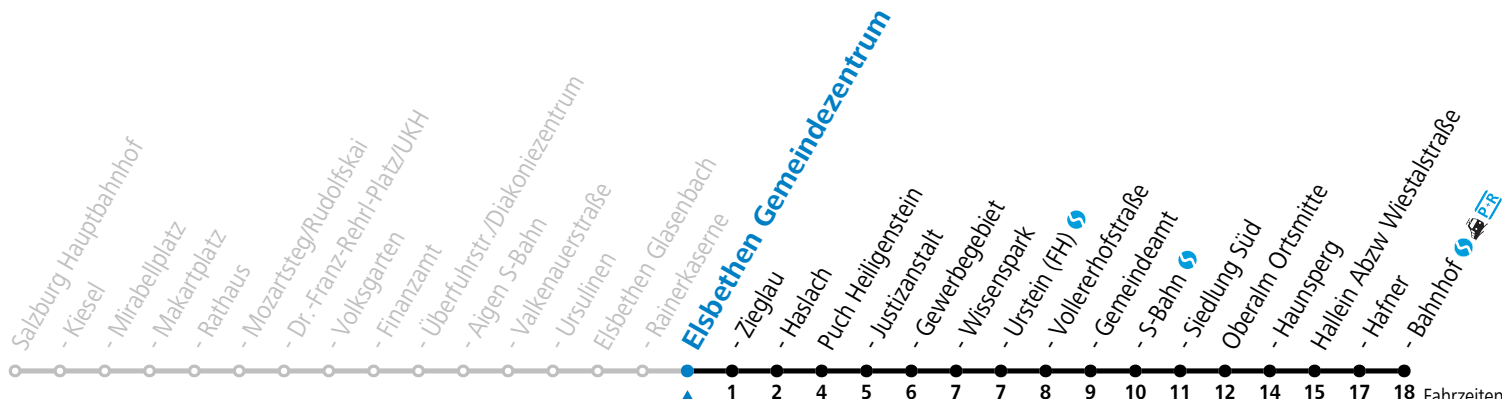

S = nur Montag bis Freitag, wenn Schultag in Salzburg

Am 24.12. und 31.12. (sofern nicht Sonntag) gilt der Samstag-Fahrplan

Ferien im Bundesland Salzburg: 24.12.2022 bis 06.01.2023, 13. bis 19.02., 01. bis 10.04., 08.07. bis 10.09., 24.09. und 26.10. bis 02.11.2023 (Vorbehaltlich Änderungen durch die Schulbehörde)