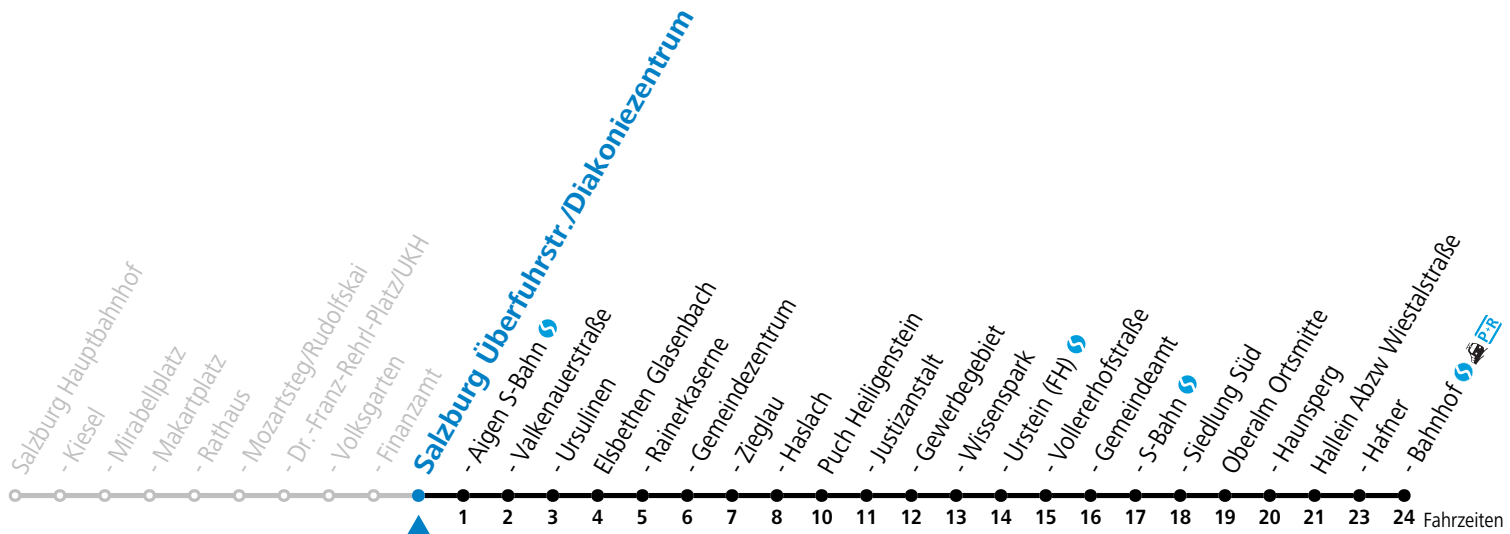

gültig ab 11.12.2022.

Fahrzeiten in Minuten
Alle Angaben ohne Gewähr.

Montag - Freitag			Samstag		Sonn- und Feiertag	
5	17	57				
6	31	55	6	56		
7	32	57	7	26	7	56
8	27		8	26		
9	27		9	26	9	56
10	27		10	26		
11	27	57_S	11	26	11	56
12	27	57	12	26		
13	27	57_S	13	26	13	56
14	27		14	26		
15	27		15	26	15	56
16	27	57	16	26		
17	27	47	17	26	17	56
18	07	27 56	18	26		
19	26		19	26	19	56
20	26					
21	22					
22	22		22	22	22	22

S = nur Montag bis Freitag, wenn Schultag in Salzburg

Am 24.12. und 31.12. (sofern nicht Sonntag) gilt der Samstag-Fahrplan

Ferien im Bundesland Salzburg: 24.12.2022 bis 06.01.2023, 13. bis 19.02., 01. bis 10.04., 08.07. bis 10.09., 24.09. und 26.10. bis 02.11.2023 (Vorbehaltlich Änderungen durch die Schulbehörde)