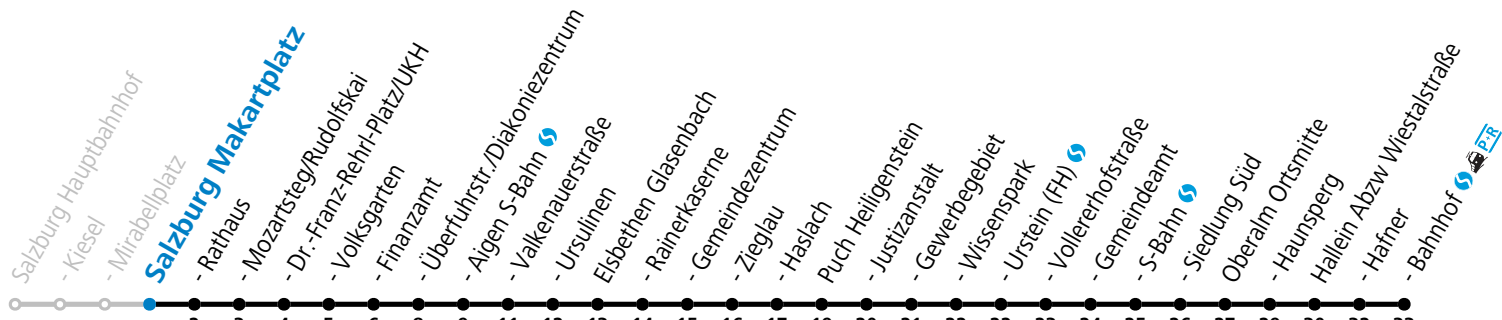

S = nur Montag bis Freitag, wenn Schultag in Salzburg

Am 24.12. und 31.12. (sofern nicht Sonntag) gilt der Samstag-Fahrplan

Ferien im Bundesland Salzburg: 24.12.2022 bis 06.01.2023, 13. bis 19.02., 01. bis 10.04., 08.07. bis 10.09., 24.09. und 26.10. bis 02.11.2023 (Vorbehaltlich Änderungen durch die Schulbehörde)