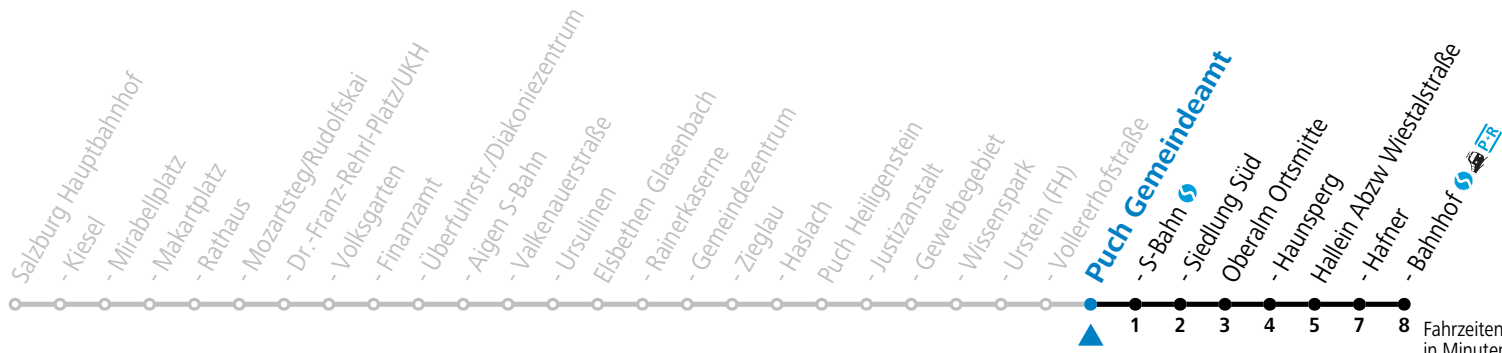

gültig ab 11.12.2022.

Fahrzeiten in Minuten
Alle Angaben ohne Gewähr.

Montag - Freitag		Samstag		Sonn- und Feiertag	
5	32				
6	12 46				
7	08^a_S 12 49	7	11 41		
8	14 44	8	41	8	11
9	44	9	41		
10	44	10	41	10	11
11	44	11	41		
12	14_S 44	12	41	12	11
13	14 44	13	41		
14	14_S 44	14	41	14	11
15	44	15	41		
16	44	16	41	16	11
17	14 44	17	41		
18	04 24 44	18	41	18	11
19	11 41	19	41		
20	41			20	11
21	37				
22	37	22	37	22	37

S = nur Montag bis Freitag, wenn Schultag in Salzburg
a = Schülerbeförderung/Verstärkungsfahrt - ACHTUNG: kann bedarfsorientiert verschoben oder storniert werden

Am 24.12. und 31.12. (sofern nicht Sonntag) gilt der Samstag-Fahrplan

Ferien im Bundesland Salzburg: 24.12.2022 bis 06.01.2023, 13. bis 19.02., 01. bis 10.04., 08.07. bis 10.09., 24.09. und 26.10. bis 02.11.2023 (Vorbehaltlich Änderungen durch die Schulbehörde)