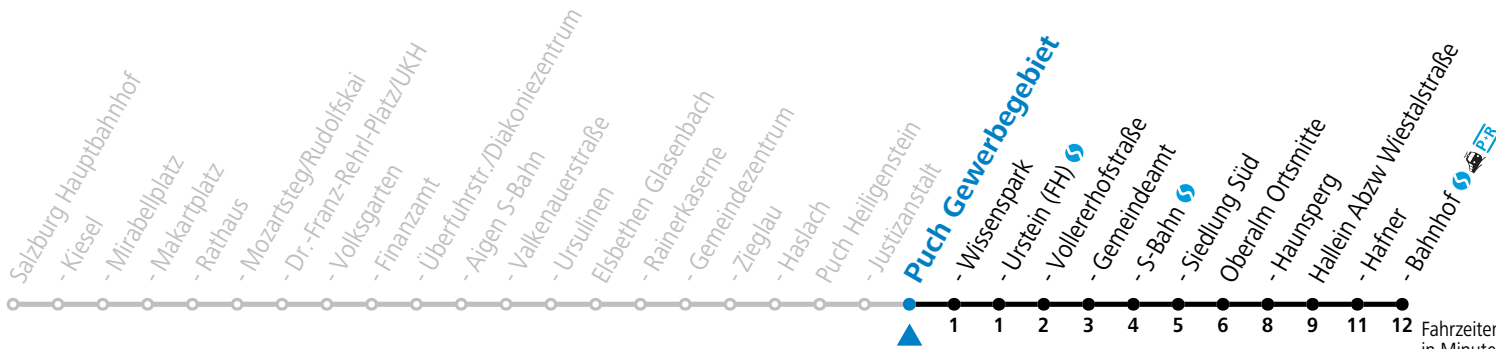

gültig ab 11.12.2022.

Fahrzeiten in Minuten
Alle Angaben ohne Gewähr.

Montag - Freitag		Samstag		Sonn- und Feiertag	
5	29				
6	09 43				
7	08 45	7	08 38		
8	10 40	8	38	8	08
9	40	9	38		
10	40	10	38	10	08
11	40	11	38		
12	10_S 40	12	38	12	08
13	10 40	13	38		
14	10_S 40	14	38	14	08
15	40	15	38		
16	40	16	38	16	08
17	10 40	17	38		
18	00 20 40	18	38	18	08
19	08 38	19	38		
20	38			20	08
21	34				
22	34	22	34	22	34

S = nur Montag bis Freitag, wenn Schultag in Salzburg

Am 24.12. und 31.12. (sofern nicht Sonntag) gilt der Samstag-Fahrplan

Ferien im Bundesland Salzburg: 24.12.2022 bis 06.01.2023, 13. bis 19.02., 01. bis 10.04., 08.07. bis 10.09., 24.09. und 26.10. bis 02.11.2023 (Vorbehaltlich Änderungen durch die Schulbehörde)