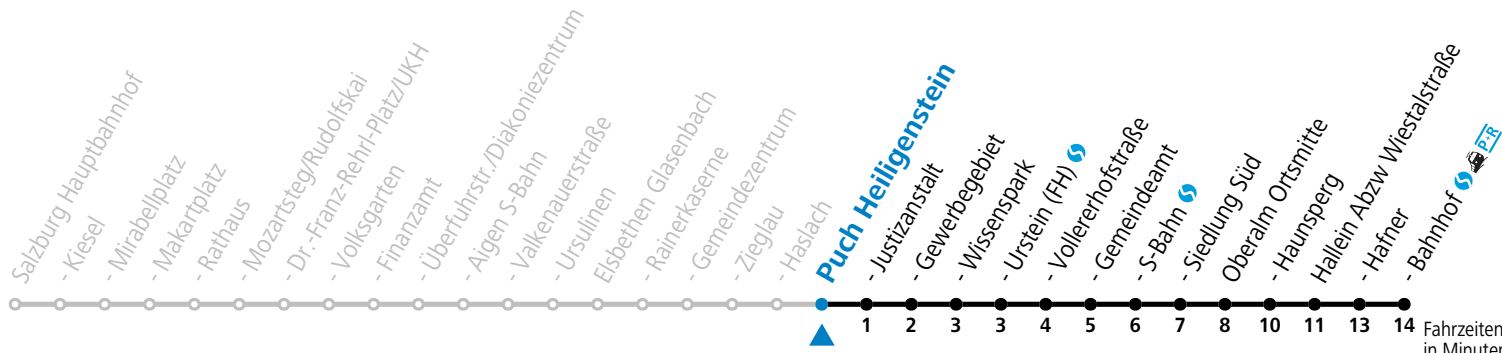

gültig ab 11.12.2022.

Fahrzeiten in Minuten
Alle Angaben ohne Gewähr.

Montag - Freitag				Samstag			Sonn- und Feiertag	
5	27							
6	07 41							
7	06 43			7	06 36			
8	08 38			8	36	8	06	
9	38			9	36			
10	38			10	36	10	06	
11	38			11	36			
12	08_s 38			12	36	12	06	
13	08 38			13	36			
14	08_s 38			14	36	14	06	
15	38			15	36			
16	38			16	36	16	06	
17	08 38 58			17	36			
18	18 38			18	36	18	06	
19	06 36			19	36			
20	36					20	06	
21	32							
22	32			22	32	22	32	

S = nur Montag bis Freitag, wenn Schultag in Salzburg

Am 24.12. und 31.12. (sofern nicht Sonntag) gilt der Samstag-Fahrplan

Ferien im Bundesland Salzburg: 24.12.2022 bis 06.01.2023, 13. bis 19.02., 01. bis 10.04., 08.07. bis 10.09., 24.09. und 26.10. bis 02.11.2023 (Vorbehaltlich Änderungen durch die Schulbehörde)