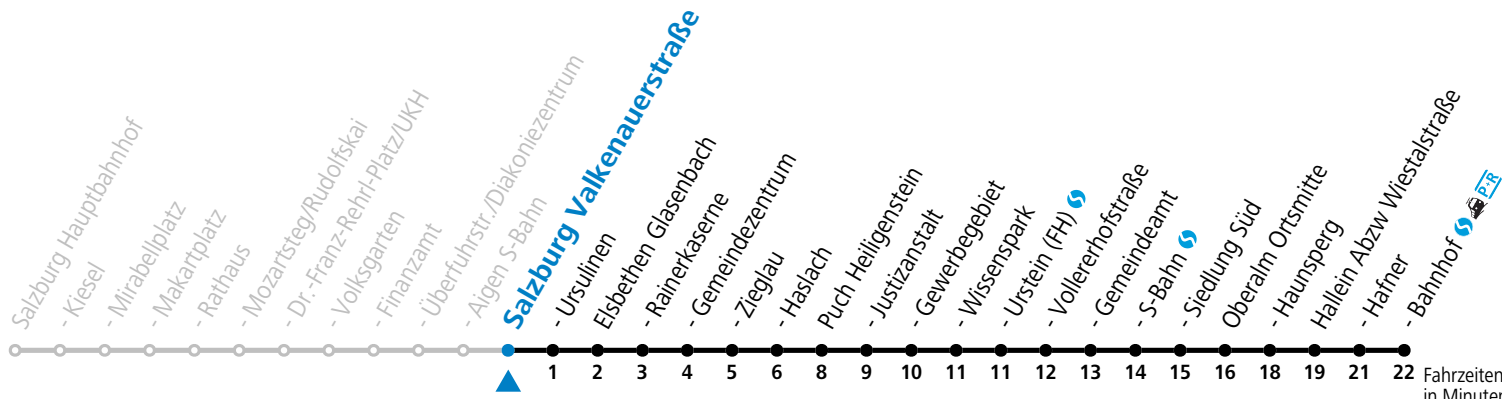

gültig ab 11.12.2022.

Fahrzeiten in Minuten
Alle Angaben ohne Gewähr.

Montag - Freitag			Samstag		Sonn- und Feiertag		
5	19	59					
6	33	58	6	58			
7	35		7	28	7	58	
8	00	30	8	28			
9	30		9	28	9	58	
10	30		10	28			
11	30		11	28	11	58	
12	00_S	30	12	28			
13	00	30	13	28	13	58	
14	00_S	30	14	28			
15	30		15	28	15	58	
16	30		16	28			
17	00	30	50	17	28	17	58
18	10	30	58	18	28		
19	28		19	28	19	58	
20	28						
21	24						
22	24		22	24	22	24	

S = nur Montag bis Freitag, wenn Schultag in Salzburg

Am 24.12. und 31.12. (sofern nicht Sonntag) gilt der Samstag-Fahrplan

Ferien im Bundesland Salzburg: 24.12.2022 bis 06.01.2023, 13. bis 19.02., 01. bis 10.04., 08.07. bis 10.09., 24.09. und 26.10. bis 02.11.2023 (Vorbehaltlich Änderungen durch die Schulbehörde)