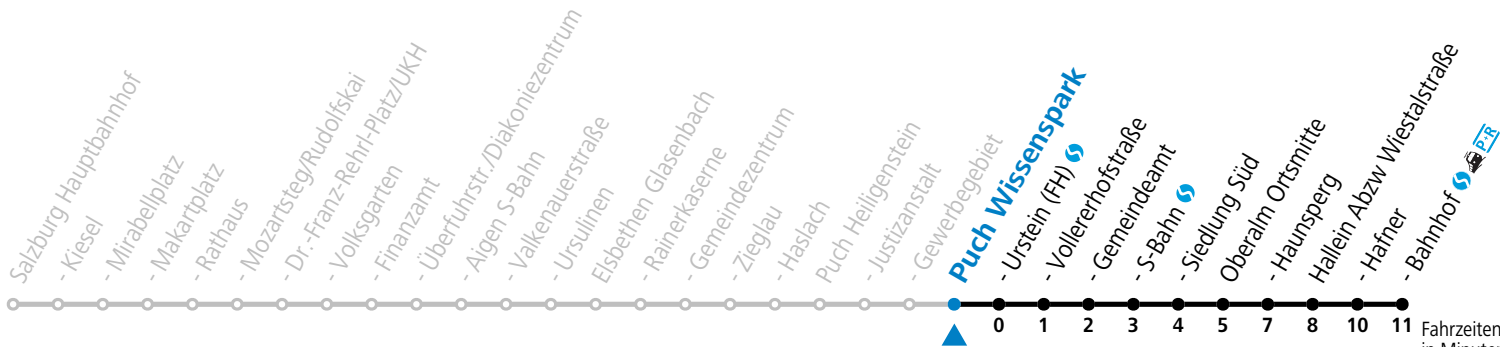

gültig ab 11.12.2022.

Fahrzeiten in Minuten
Alle Angaben ohne Gewähr.

Montag - Freitag		Samstag		Sonn- und Feiertag	
5	30				
6	10 44				
7	09 46	7	09 39		
8	11 41	8	39	8	09
9	41	9	39		
10	41	10	39	10	09
11	41	11	39		
12	11_S 41	12	39	12	09
13	11 41	13	39		
14	11_S 41	14	39	14	09
15	41	15	39		
16	41	16	39	16	09
17	11 41	17	39		
18	01 21 41	18	39	18	09
19	09 39	19	39		
20	39			20	09
21	35				
22	35	22	35	22	35

S = nur Montag bis Freitag, wenn Schultag in Salzburg

Am 24.12. und 31.12. (sofern nicht Sonntag) gilt der Samstag-Fahrplan

Ferien im Bundesland Salzburg: 24.12.2022 bis 06.01.2023, 13. bis 19.02., 01. bis 10.04., 08.07. bis 10.09., 24.09. und 26.10. bis 02.11.2023 (Vorbehaltlich Änderungen durch die Schulbehörde)