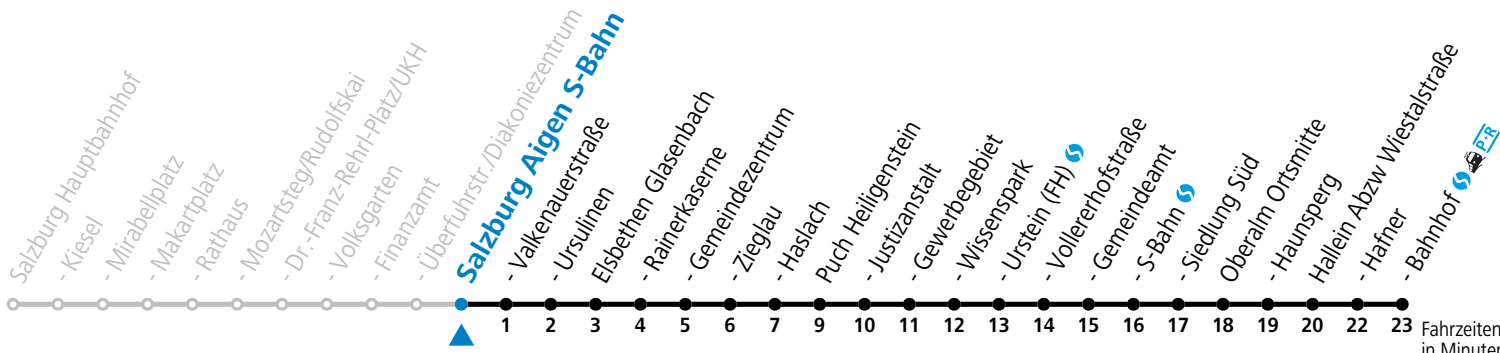

gültig ab 11.12.2022.

Fahrzeiten in Minuten
Alle Angaben ohne Gewähr.

Montag - Freitag			Samstag		Sonn- und Feiertag	
5	18	58				
6	32	56	6	57		
7	33	58	7	27	7	57
8	28		8	27		
9	28		9	27	9	57
10	28		10	27		
11	28	58_S	11	27	11	57
12	28	58	12	27		
13	28	58_S	13	27	13	57
14	28		14	27		
15	28		15	27	15	57
16	28	58	16	27		
17	28	48	17	27	17	57
18	08	28	57	18	27	
19	27		19	27	19	57
20	27					
21	23					
22	23		22	23	22	23

S = nur Montag bis Freitag, wenn Schultag in Salzburg

Am 24.12. und 31.12. (sofern nicht Sonntag) gilt der Samstag-Fahrplan

Ferien im Bundesland Salzburg: 24.12.2022 bis 06.01.2023, 13. bis 19.02., 01. bis 10.04., 08.07. bis 10.09., 24.09. und 26.10. bis 02.11.2023 (Vorbehaltlich Änderungen durch die Schulbehörde)