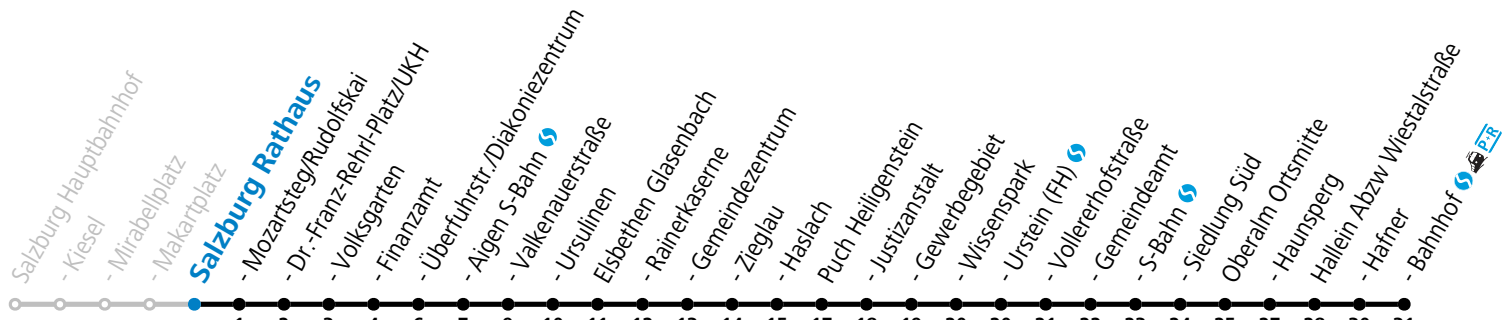

S = nur Montag bis Freitag, wenn Schultag in Salzburg

Am 24.12. und 31.12. (sofern nicht Sonntag) gilt der Samstag-Fahrplan

Ferien im Bundesland Salzburg: 24.12.2022 bis 06.01.2023, 13. bis 19.02., 01. bis 10.04., 08.07. bis 10.09., 24.09. und 26.10. bis 02.11.2023 (Vorbehaltlich Änderungen durch die Schulbehörde)