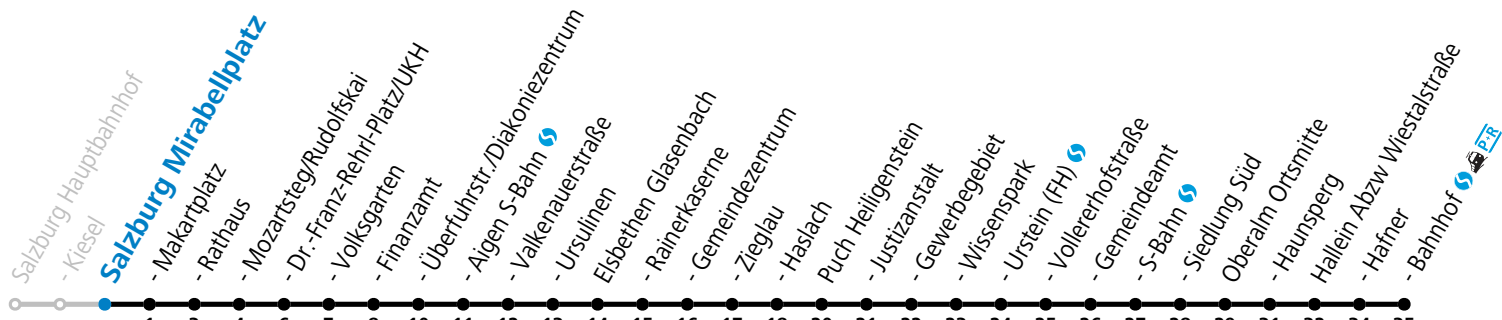

S = nur Montag bis Freitag, wenn Schultag in Salzburg

Am 24.12. und 31.12. (sofern nicht Sonntag) gilt der Samstag-Fahrplan

Ferien im Bundesland Salzburg: 24.12.2022 bis 06.01.2023, 13. bis 19.02., 01. bis 10.04., 08.07. bis 10.09., 24.09. und 26.10. bis 02.11.2023 (Vorbehaltlich Änderungen durch die Schulbehörde)