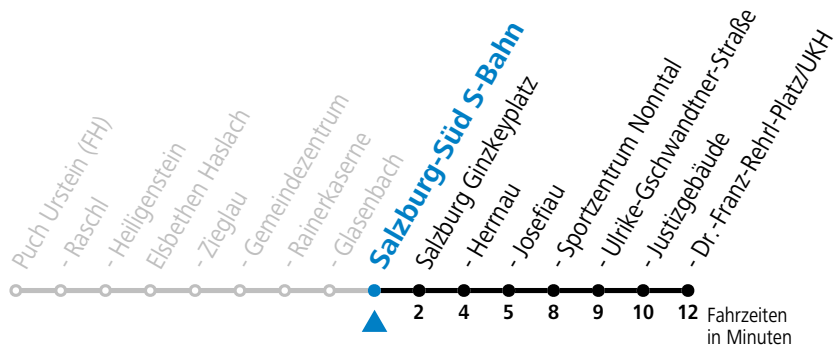

17 26 56

18 26

Samstag, Sonn- und Feiertag kein Linienverkehr, am 24.12. und 31.12. kein Linienverkehr
 In den Sommerferien (08.07. bis 10.09.2023) kein Linienverkehr!

gültig ab 11.12.2022.

Alle Angaben ohne Gewähr.

Montag - Freitag

6	58	
7	28	58
8	28	
12	58	
13	28	58
14	28	
16	58	
17	28	58
18	28	

Samstag, Sonn- und Feiertag kein Linienverkehr, am 24.12. und 31.12. kein Linienverkehr
 In den Sommerferien (08.07. bis 10.09.2023) kein Linienverkehr!