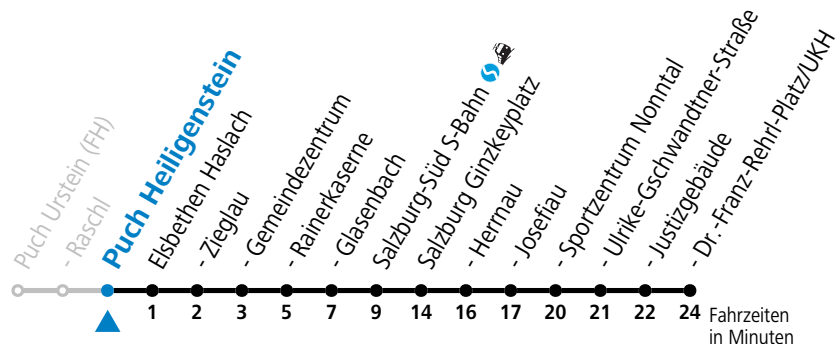

14 18

16 48

17 18 48

18 18

Samstag, Sonn- und Feiertag kein Linienverkehr, am 24.12. und 31.12. kein Linienverkehr
 In den Sommerferien (08.07. bis 10.09.2023) kein Linienverkehr!

gültig ab 11.12.2022.

Alle Angaben ohne Gewähr.

Montag - Freitag

6 49

7 19 49

8 19

12 49

13 19 49

14 19

16 49

17 19 49

18 19

Samstag, Sonn- und Feiertag kein Linienverkehr, am 24.12. und 31.12. kein Linienverkehr
In den Sommerferien (08.07. bis 10.09.2023) kein Linienverkehr!

gültig ab 11.12.2022.

Alle Angaben ohne Gewähr.