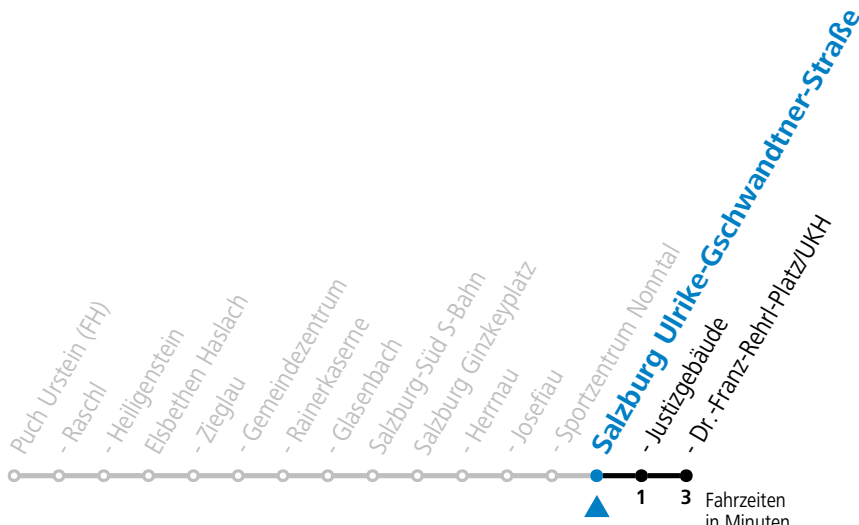

14 08 38

17 08 38

18 08 38

Samstag, Sonn- und Feiertag kein Linienverkehr, am 24.12. und 31.12. kein Linienverkehr
In den Sommerferien (08.07. bis 10.09.2023) kein Linienverkehr!

gültig ab 11.12.2022.

Alle Angaben ohne Gewähr.

Montag - Freitag

7	11	41
8	11	41
13	11	41
14	11	41
17	11	41
18	11	41

Samstag, Sonn- und Feiertag kein Linienverkehr, am 24.12. und 31.12. kein Linienverkehr
In den Sommerferien (08.07. bis 10.09.2023) kein Linienverkehr!