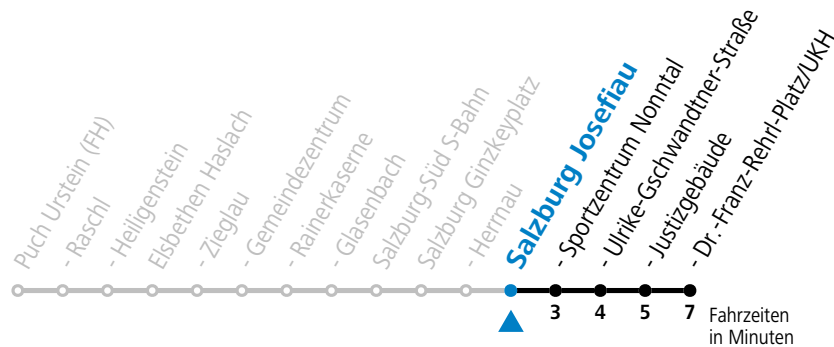

gültig ab 11.12.2022.

Alle Angaben ohne Gewähr.

Montag - Freitag

7 08 38

8 08 38

13 08 38

14 08 38

17 08 38

18 08 38

Samstag, Sonn- und Feiertag kein Linienverkehr, am 24.12. und 31.12. kein Linienverkehr
In den Sommerferien (08.07. bis 10.09.2023) kein Linienverkehr!