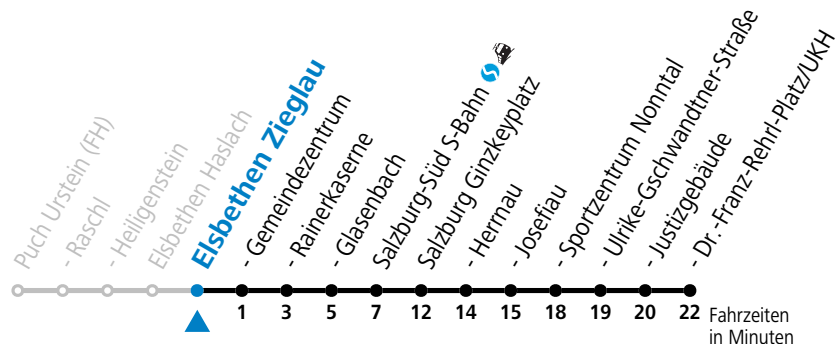

17 21 51

18 21

Samstag, Sonn- und Feiertag kein Linienverkehr, am 24.12. und 31.12. kein Linienverkehr
In den Sommerferien (08.07. bis 10.09.2023) kein Linienverkehr!

gültig ab 11.12.2022.

Alle Angaben ohne Gewähr.

Montag - Freitag

6	52
7	22 52
8	22
12	52
13	22 52
14	22
16	52
17	22 52
18	22

Samstag, Sonn- und Feiertag kein Linienverkehr, am 24.12. und 31.12. kein Linienverkehr
In den Sommerferien (08.07. bis 10.09.2023) kein Linienverkehr!