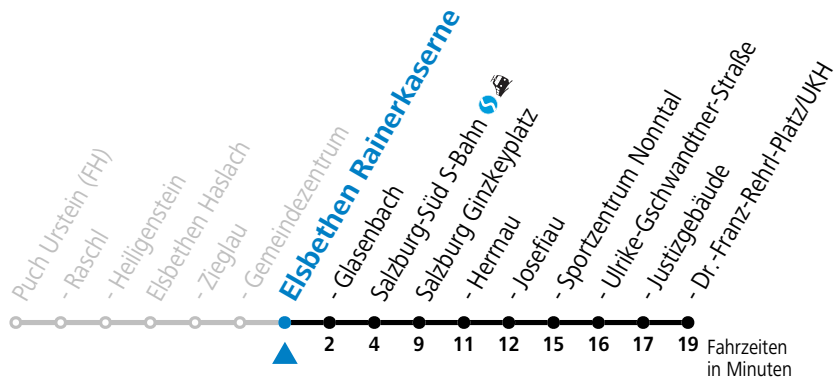

14 23

16 53

17 23 53

18 23

Samstag, Sonn- und Feiertag kein Linienverkehr, am 24.12. und 31.12. kein Linienverkehr
In den Sommerferien (08.07. bis 10.09.2023) kein Linienverkehr!

gültig ab 11.12.2022.

Alle Angaben ohne Gewähr.

Montag - Freitag

6 54

7 24 54

8 24

12 54

13 24 54

14 24

16 54

17 24 54

18 24

Samstag, Sonn- und Feiertag kein Linienverkehr, am 24.12. und 31.12. kein Linienverkehr
 In den Sommerferien (08.07. bis 10.09.2023) kein Linienverkehr!

gültig ab 11.12.2022.

Alle Angaben ohne Gewähr.