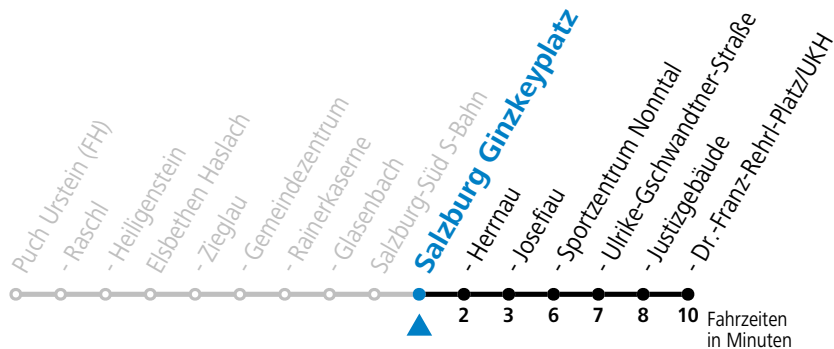

Montag - Freitag

6	58	
7	28	58
8	28	
12	58	
13	28	58
14	28	
16	58	
17	28	58
18	28	

Samstag, Sonn- und Feiertag kein Linienverkehr, am 24.12. und 31.12. kein Linienverkehr
 In den Sommerferien (08.07. bis 10.09.2023) kein Linienverkehr!

18 03 33

Samstag, Sonn- und Feiertag kein Linienverkehr, am 24.12. und 31.12. kein Linienverkehr
 In den Sommerferien (08.07. bis 10.09.2023) kein Linienverkehr!

gültig ab 11.12.2022.

Alle Angaben ohne Gewähr.