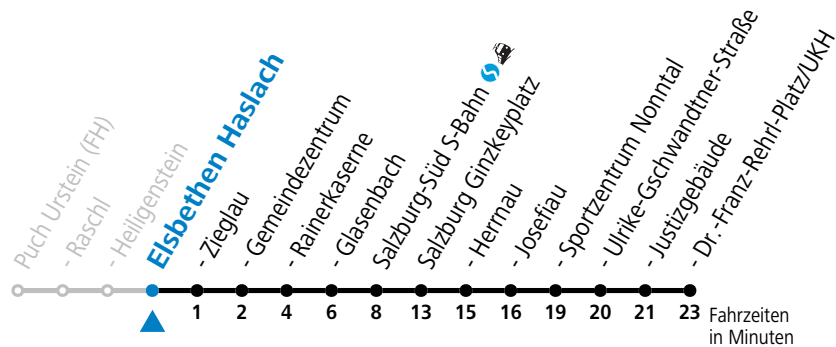

17 19 49

18 19

Samstag, Sonn- und Feiertag kein Linienverkehr, am 24.12. und 31.12. kein Linienverkehr
In den Sommerferien (08.07. bis 10.09.2023) kein Linienverkehr!

gültig ab 11.12.2022.

Alle Angaben ohne Gewähr.

Montag - Freitag

6 51

7 21 51

8 21

12 51

13 21 51

14 21

16 51

17 21 51

18 21

Samstag, Sonn- und Feiertag kein Linienverkehr, am 24.12. und 31.12. kein Linienverkehr
In den Sommerferien (08.07. bis 10.09.2023) kein Linienverkehr!

gültig ab 11.12.2022.

Alle Angaben ohne Gewähr.