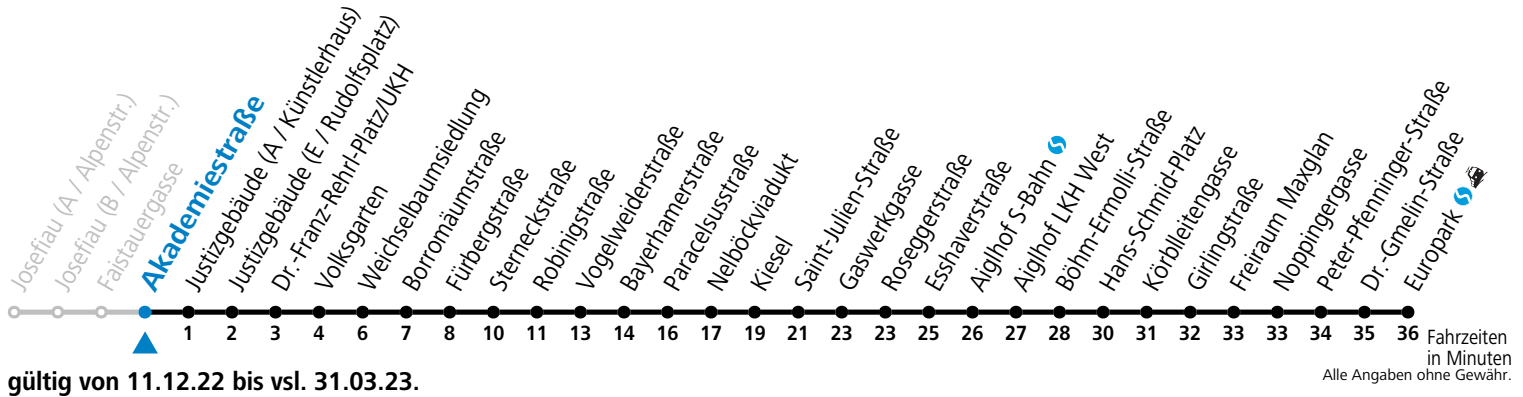

Montag - Freitag

5	37			
6	07	22	37	45
7	07	37		
8	07			
15	27	57		
16	27	58		
17	28	58		

Samstag, Sonn- und Feiertag kein Linienverkehr

Am 24.12. und 31.12. kein Linienverkehr

Aufgabenträgerschaft / Betreiber: Salzburg AG, Verkehr, Plainstraße 70, 5020 Salzburg, Tel.: +43 (0)800 220 050