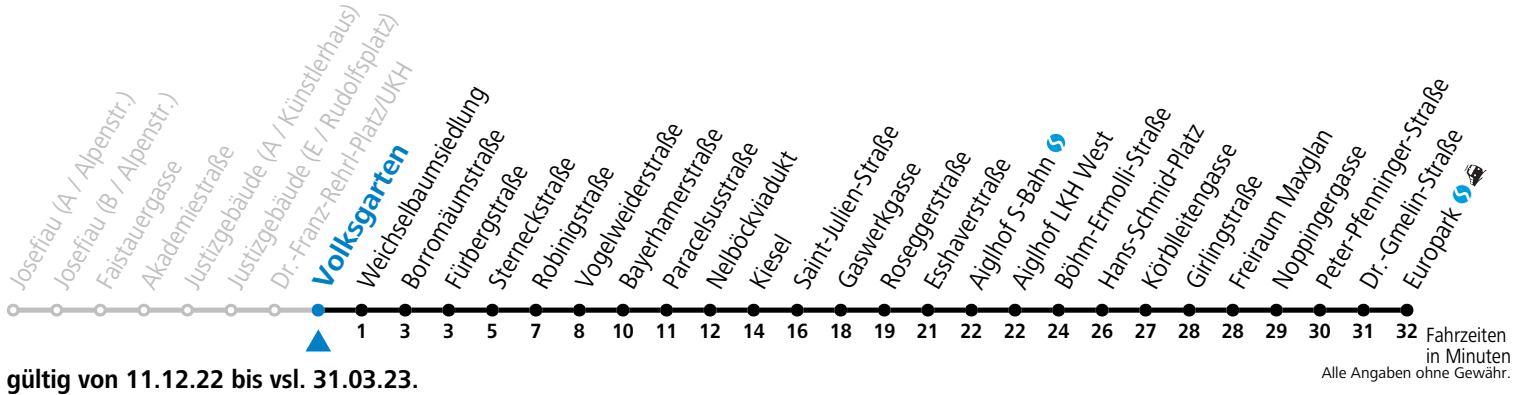

Montag - Freitag

5	42			
6	12	27	42	49
7	12	42		
8	12			
15	32			
16	02	32		
17	03	33		
18	03			

Samstag, Sonn- und Feiertag kein Linienverkehr

Am 24.12. und 31.12. kein Linienverkehr

Aufgabenträgerschaft / Betreiber: Salzburg AG, Verkehr, Plainstraße 70, 5020 Salzburg, Tel.: +43 (0)800 220 050