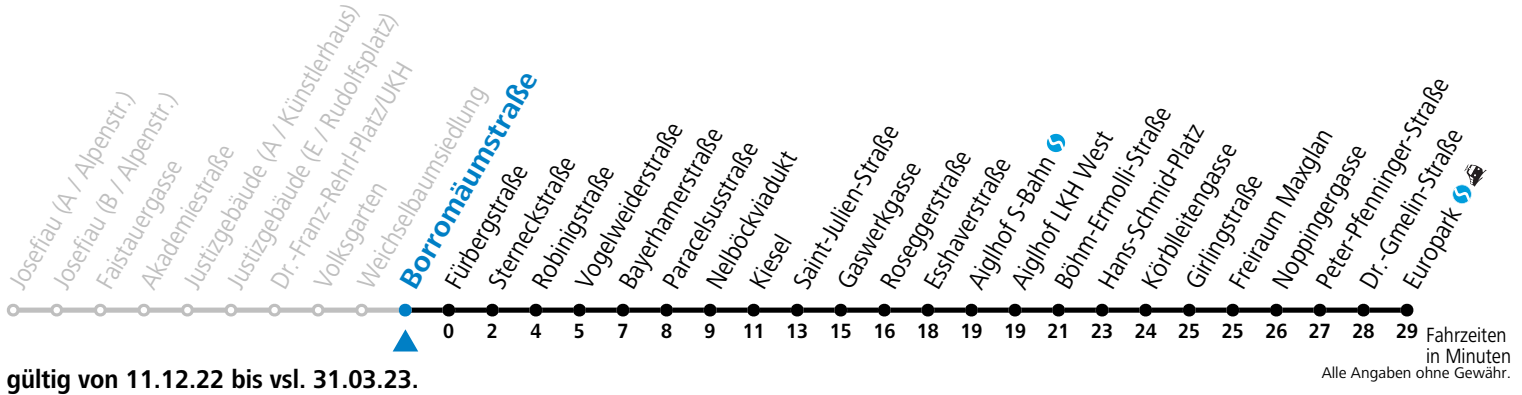

Montag - Freitag

5	45			
6	15	30	45	52
7	15	45		
8	15			
15	35			
16	05	35		
17	06	36		
18	06			

Samstag, Sonn- und Feiertag kein Linienverkehr

Am 24.12. und 31.12. kein Linienverkehr

Aufgabenträgerschaft / Betreiber: Salzburg AG, Verkehr, Plainstraße 70, 5020 Salzburg, Tel.: +43 (0)800 220 050