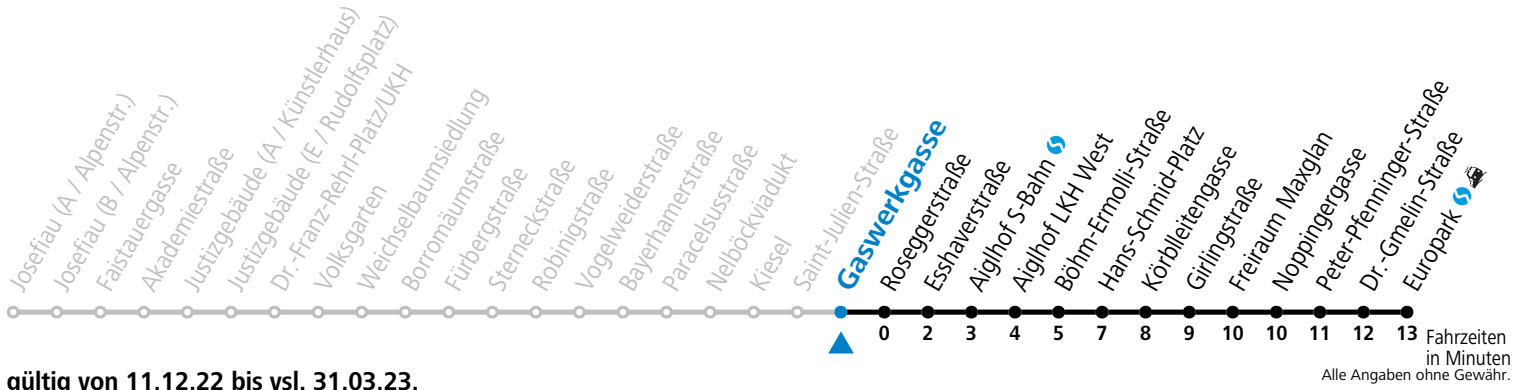

Am 24.12. und 31.12. kein Linienverkehr

Aufgabenträgerschaft / Betreiber: Salzburg AG, Verkehr, Plainstraße 70, 5020 Salzburg, Tel.: +43 (0)800 220 050

Montag - Freitag

5	58		
6	28	43	58
7	06	28	58
8	28		
15	48		
16	18	48	
17	19	49	
18	19		

Samstag, Sonn- und Feiertag kein Linienverkehr

Am 24.12. und 31.12. kein Linienverkehr

Aufgabenträgerschaft / Betreiber: Salzburg AG, Verkehr, Plainstraße 70, 5020 Salzburg, Tel.: +43 (0)800 220 050

12 Josefiou - Volksgarten - Schallmoos - Kiesel - Lehen - Europark reduzierter Jahresfahrplan