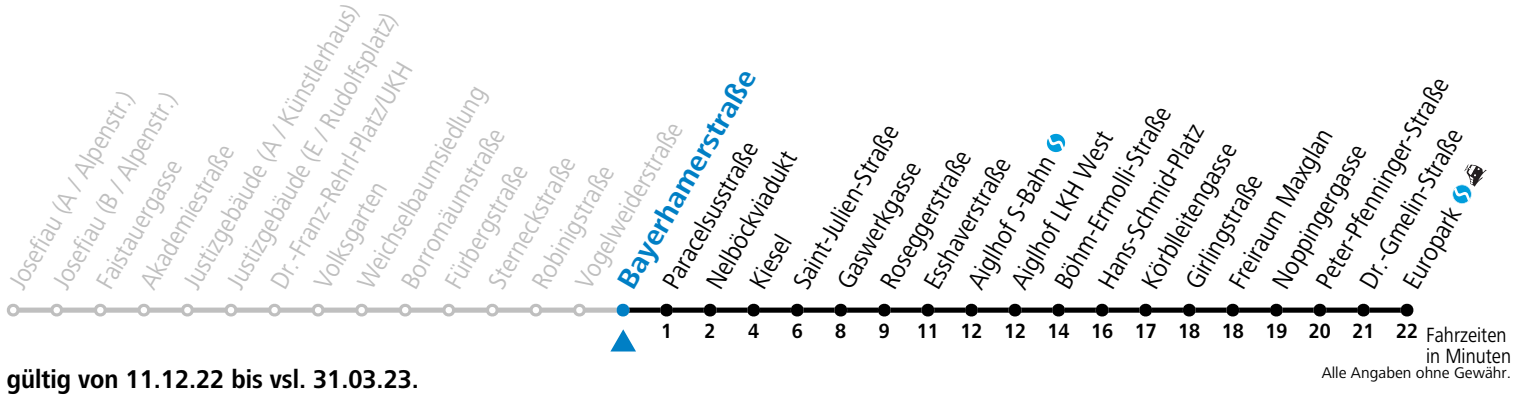

Montag - Freitag

5	52			
6	22	37	52	59
7	22	52		
8	22			
15	42			
16	12	42		
17	13	43		
18	13			

Samstag, Sonn- und Feiertag kein Linienverkehr
Am 24.12. und 31.12. kein Linienverkehr
Aufgabenträgerschaft / Betreiber: Salzburg AG, Verkehr, Plainstraße 70, 5020 Salzburg, Tel.: +43 (0)800 220 050