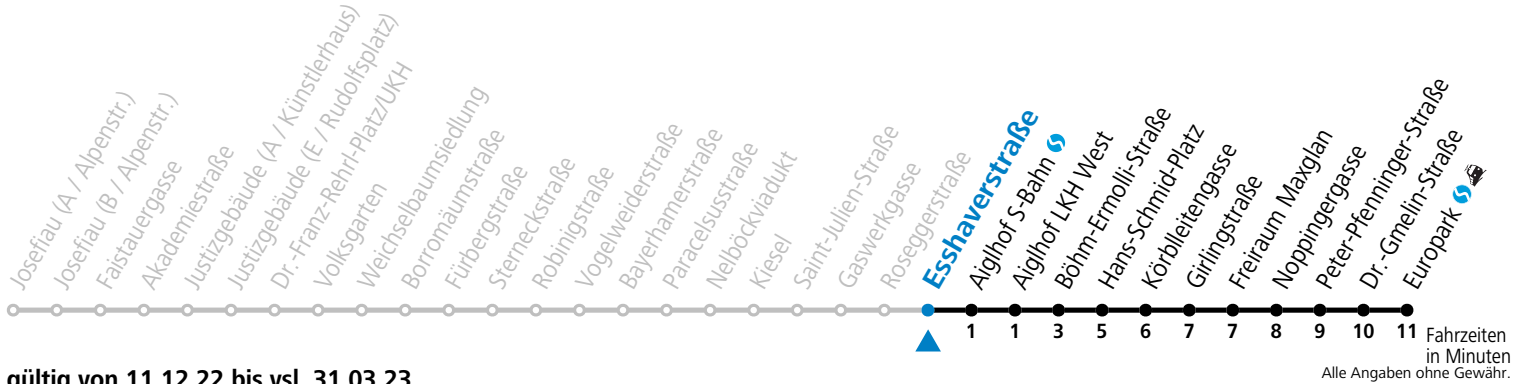

12 Josefiou - Volksgarten - Schallmoos - Kiesel - Lehen - Europark reduzierter Jahresfahrplan

Montag - Freitag

6	01	31	46
7	01	08	31
8	01	31	
15	51		
16	21	51	
17	22	52	
18	22		

Samstag, Sonn- und Feiertag kein Linienverkehr
 Am 24.12. und 31.12. kein Linienverkehr
 Aufgabenträgerschaft / Betreiber: Salzburg AG, Verkehr, Plainstraße 70, 5020 Salzburg, Tel.: +43 (0)800 220 050

12 Josefiou - Volksgarten - Schallmoos - Kiesel - Lehen - Europark reduzierter Jahresfahrplan

Montag - Freitag

6 03 33 48

7 03 10 33

8 03 33

15 53

16 23 53

17 24 54