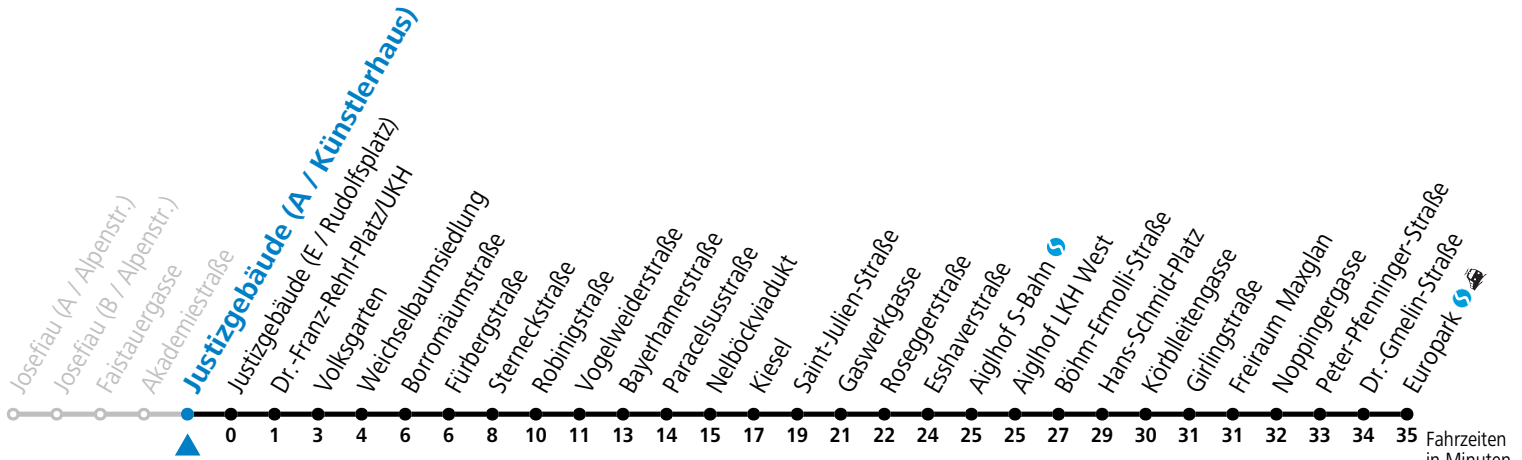

Montag - Freitag

5	37			
6	07	22	37	45
7	07	37		
8	07			
15	27	57		
16	27	58		
17	28	58		

Samstag, Sonn- und Feiertag kein Linienverkehr

Am 24.12. und 31.12. kein Linienverkehr

Aufgabenträgerschaft / Betreiber: Salzburg AG, Verkehr, Plainstraße 70, 5020 Salzburg, Tel.: +43 (0)800 220 050