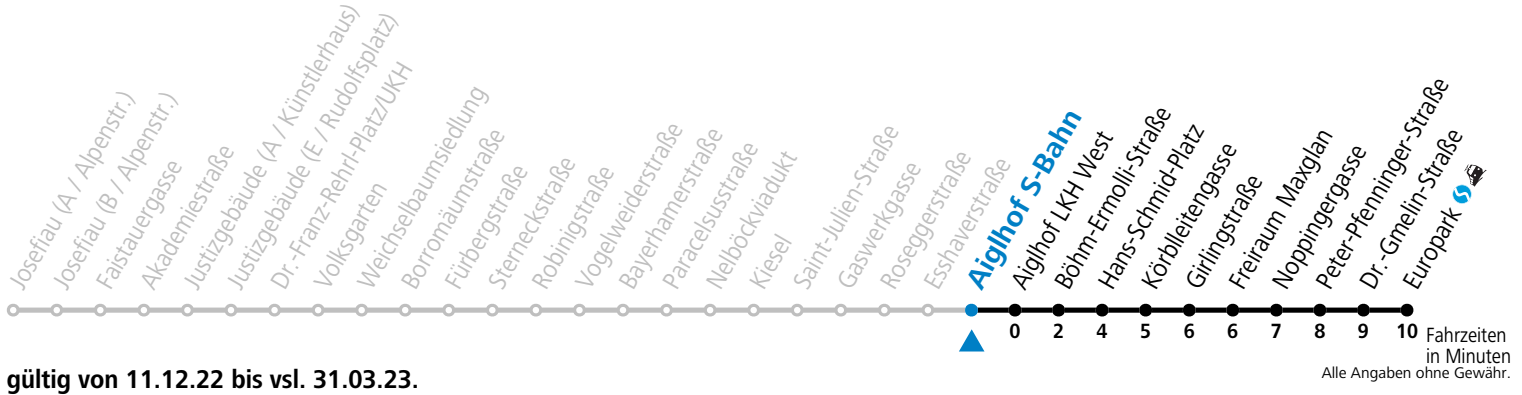

Montag - Freitag

6	04	34	49
7	04	11	34
8	04	34	
15	54		
16	24	54	
17	25	55	
18	25		

Samstag, Sonn- und Feiertag kein Linienverkehr
Am 24.12. und 31.12. kein Linienverkehr
Aufgabenträgerschaft / Betreiber: Salzburg AG, Verkehr, Plainstraße 70, 5020 Salzburg, Tel.: +43 (0)800 220 050