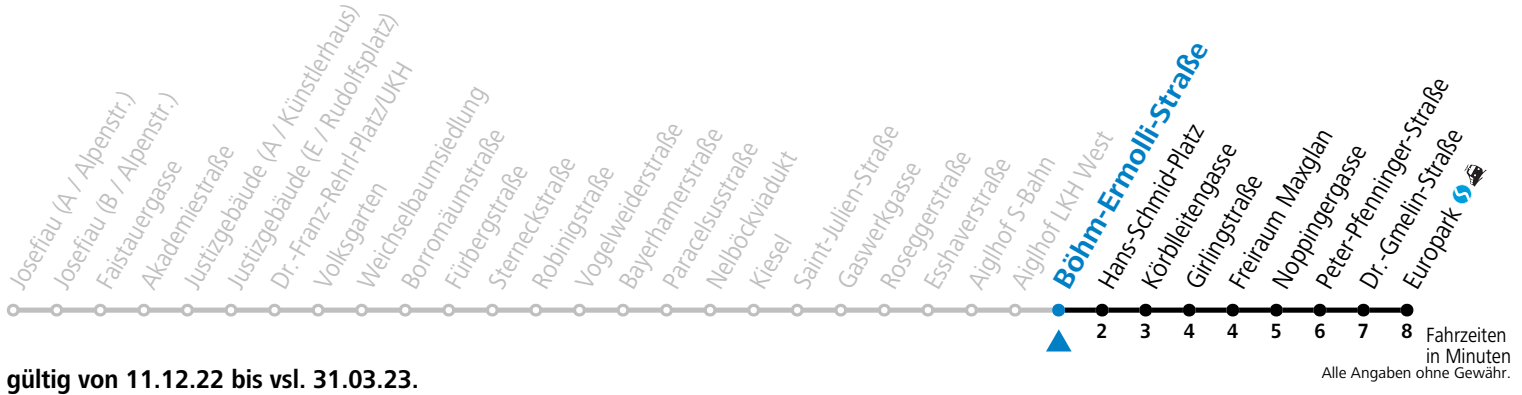

Montag - Freitag

6	06	36	51
7	06	13	36
8	06	36	
15	56		
16	26	56	
17	27	57	
18	27		

Samstag, Sonn- und Feiertag kein Linienverkehr
Am 24.12. und 31.12. kein Linienverkehr
Aufgabenträgerschaft / Betreiber: Salzburg AG, Verkehr, Plainstraße 70, 5020 Salzburg, Tel.: +43 (0)800 220 050