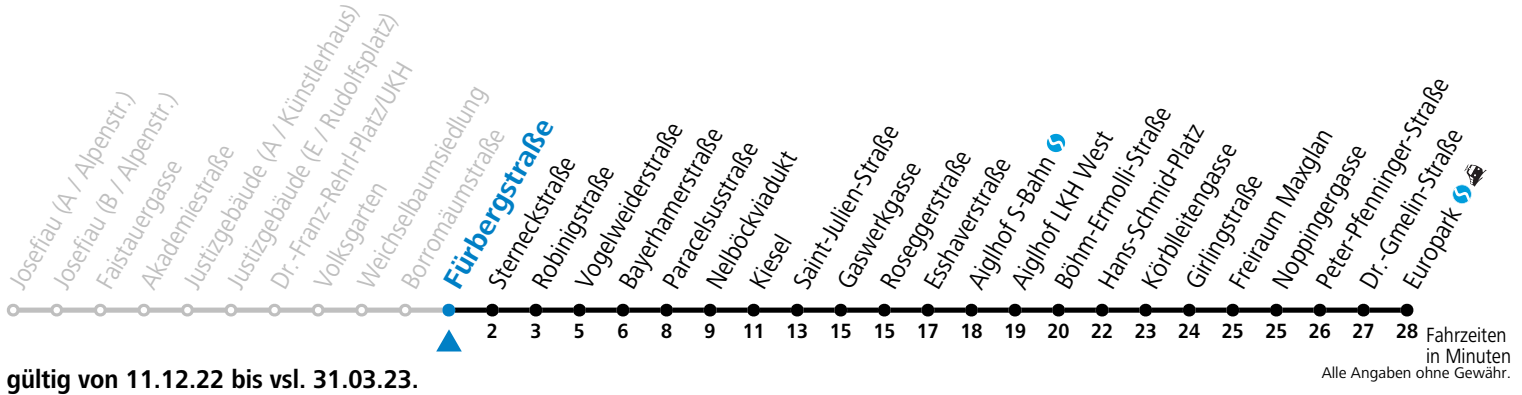

Montag - Freitag

5	45			
6	15	30	45	53
7	15	45		
8	15			
15	35			
16	05	35		
17	06	36		
18	06			

Samstag, Sonn- und Feiertag kein Linienverkehr
Am 24.12. und 31.12. kein Linienverkehr
Aufgabenträgerschaft / Betreiber: Salzburg AG, Verkehr, Plainstraße 70, 5020 Salzburg, Tel.: +43 (0)800 220 050