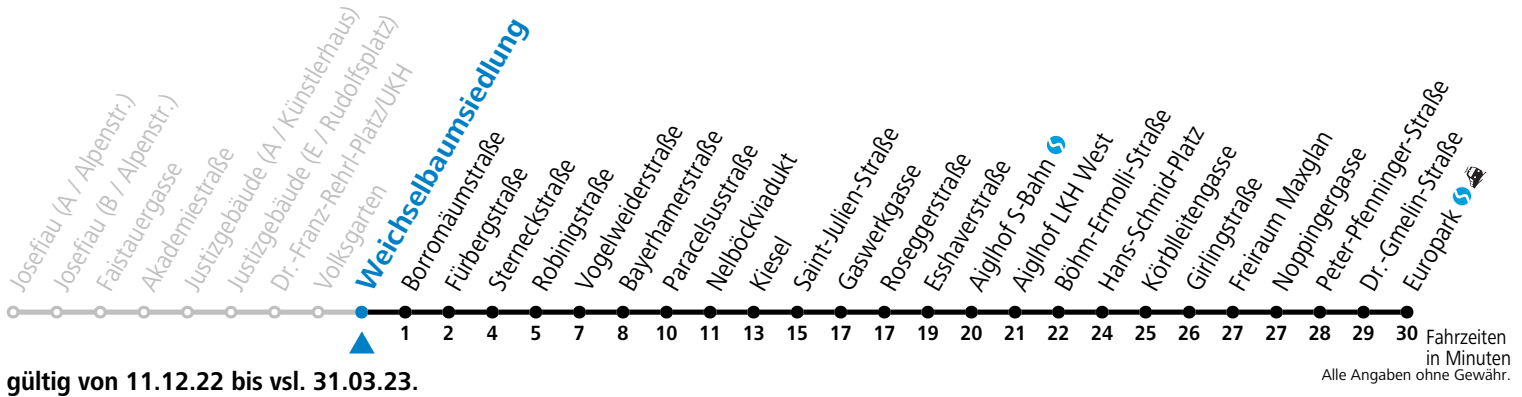

5	42			
6	12	27	42	49
7	12	42		
8	12			
15	32			
16	02	32		
17	03	33		
18	03			

Samstag, Sonn- und Feiertag kein Linienverkehr

Am 24.12. und 31.12. kein Linienverkehr

Aufgabenträgerschaft / Betreiber: Salzburg AG, Verkehr, Plainstraße 70, 5020 Salzburg, Tel.: +43 (0)800 220 050

12 Josefiou - Volksgarten - Schallmoos - Kiesel - Lehen - Europark reduzierter Jahresfahrplan

Montag - Freitag

5	43			
6	13	28	43	51
7	13	43		
8	13			
15	33			
16	03	33		
17	04	34		
18	04			

Samstag, Sonn- und Feiertag kein Linienverkehr