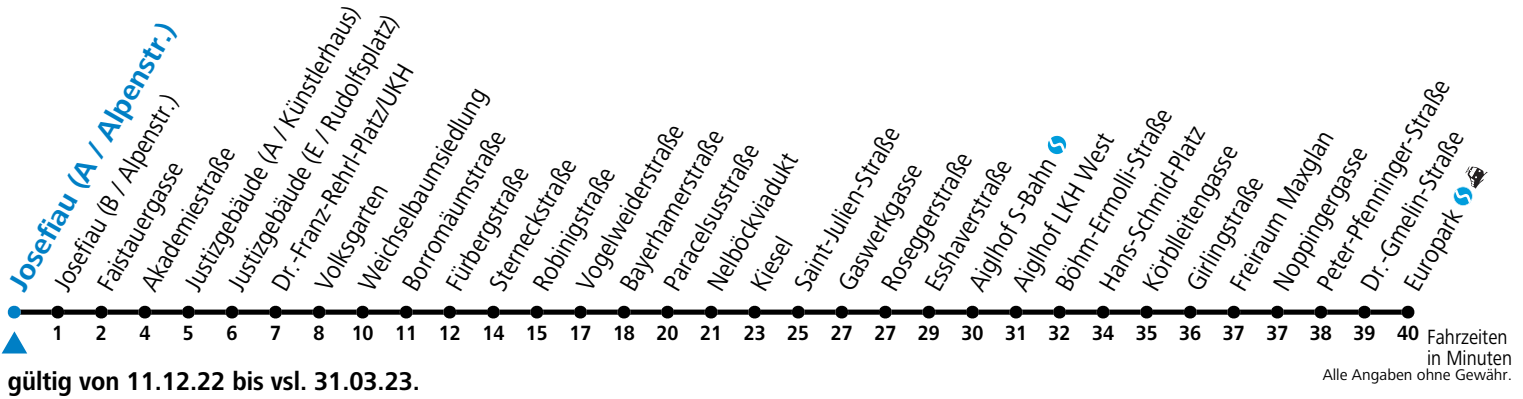

12 Josefiu - Volksgarten - Schallmoos - Kiesel - Lehen - Europark reduzierter Jahresfahrplan

Montag - Freitag

7 03 33

8 03

16 54

17 24 54

Samstag, Sonn- und Feiertag kein Linienverkehr

Am 24.12. und 31.12. kein Linienverkehr