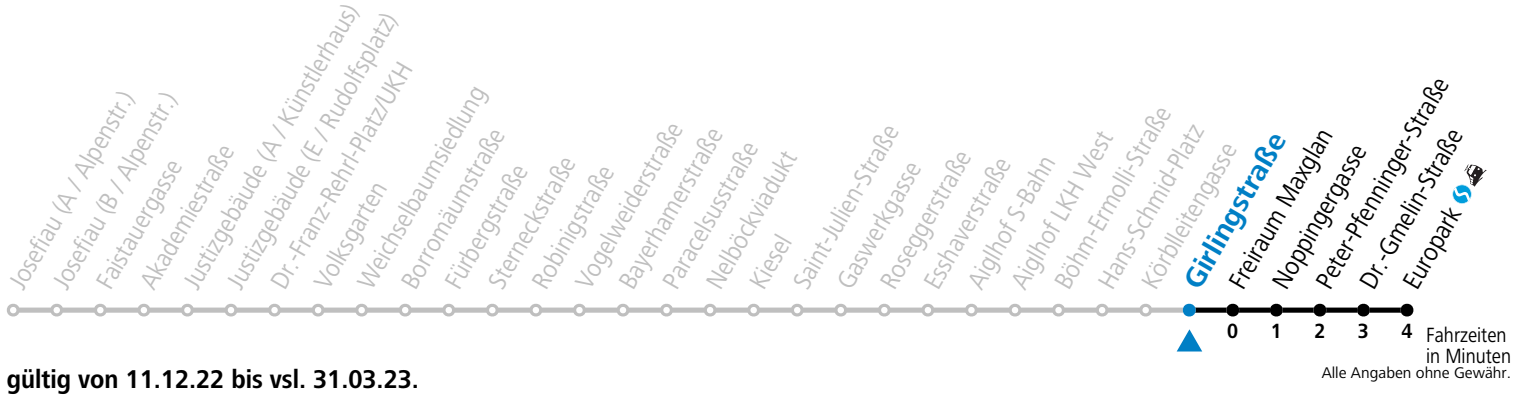

Montag - Freitag

6	10	40	55
7	10	17	40
8	10	40	
16	00	30	
17	00	31	
18	01	31	

Samstag, Sonn- und Feiertag kein Linienverkehr
Am 24.12. und 31.12. kein Linienverkehr
Aufgabenträgerschaft / Betreiber: Salzburg AG, Verkehr, Plainstraße 70, 5020 Salzburg, Tel.: +43 (0)800 220 050