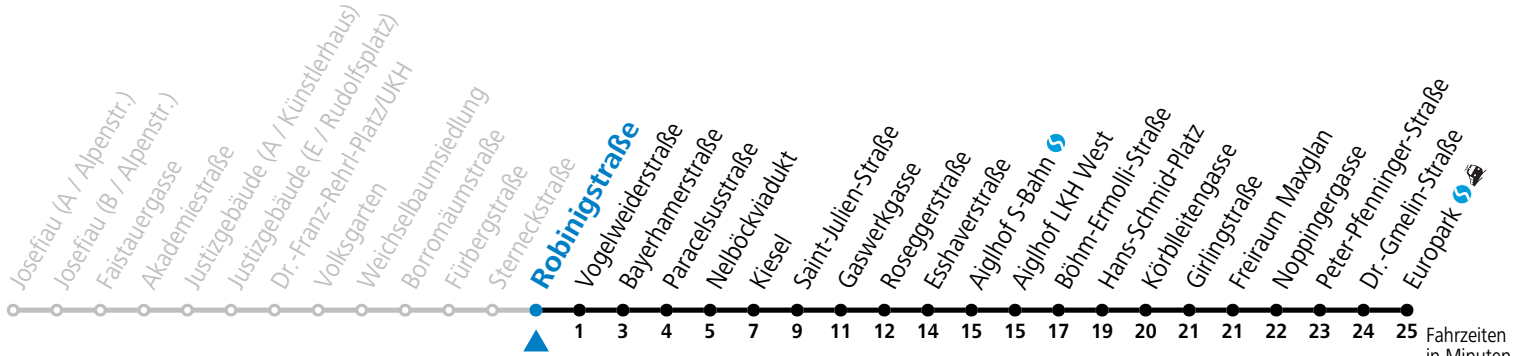

Montag - Freitag

5	47			
6	17	32	47	55
7	17	47		
8	17			
15	37			
16	07	37		
17	08	38		
18	08			

Samstag, Sonn- und Feiertag kein Linienverkehr

Am 24.12. und 31.12. kein Linienverkehr

Aufgabenträgerschaft / Betreiber: Salzburg AG, Verkehr, Plainstraße 70, 5020 Salzburg, Tel.: +43 (0)800 220 050