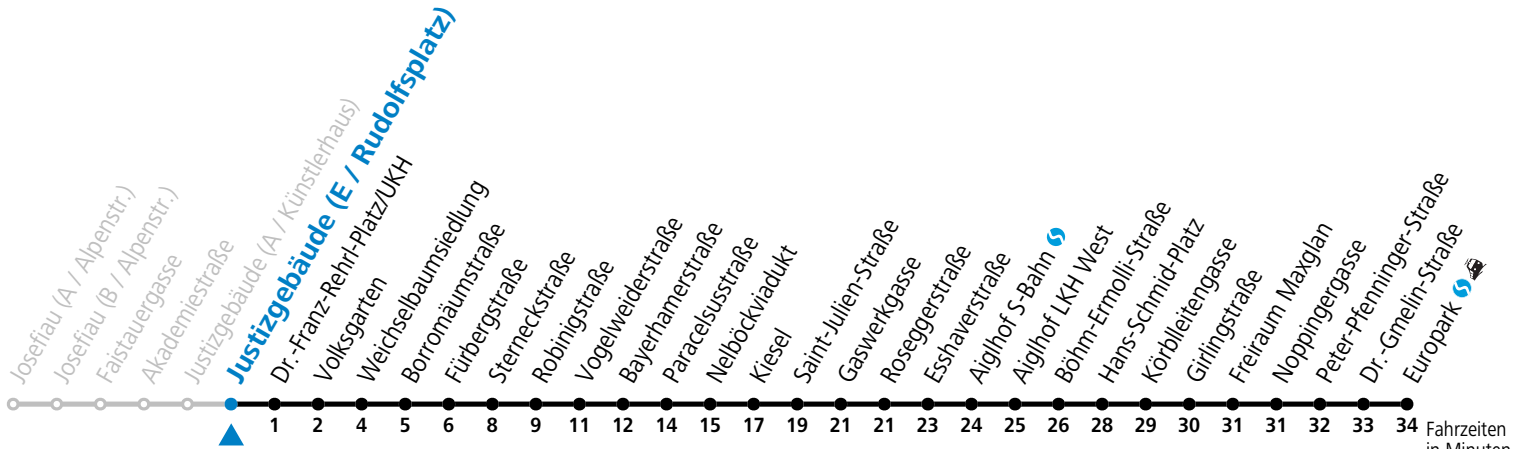

gültig von 11.12.22 bis vsl. 31.03.23.

Fahrzeiten in Minuten
Alle Angaben ohne Gewähr.

Montag - Freitag

5	39			
6	09	24	39	47
7	09	39		
8	09			
15	29	59		
16	29			
17	00	30		
18	00			

Samstag, Sonn- und Feiertag kein Linienverkehr

Am 24.12. und 31.12. kein Linienverkehr

Aufgabenträgerschaft / Betreiber: Salzburg AG, Verkehr, Plainstraße 70, 5020 Salzburg, Tel.: +43 (0)800 220 050