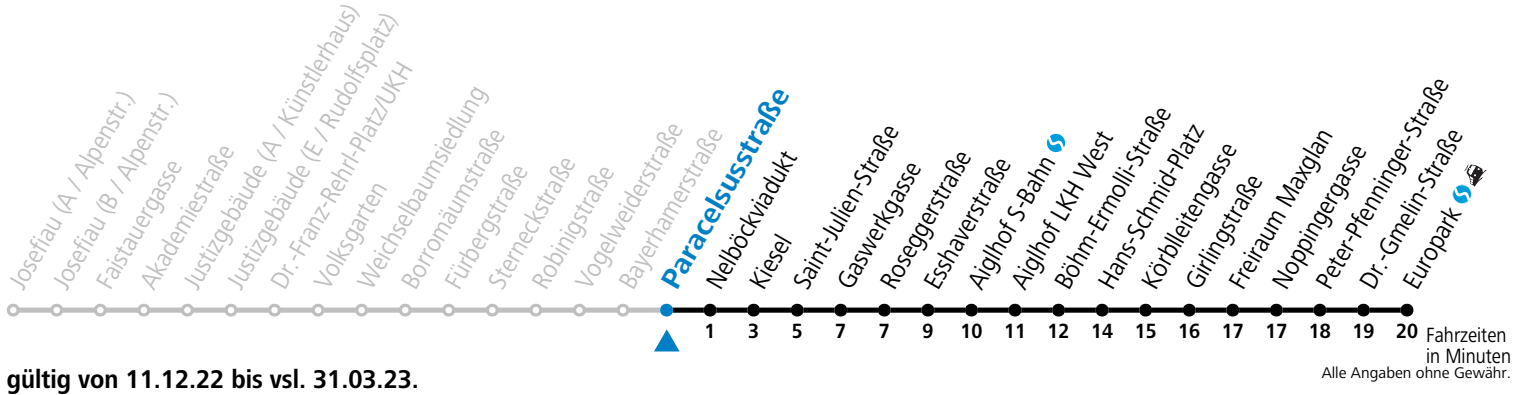

Montag - Freitag

5	53		
6	23	38	53
7	01	23	53
8	23		
15	43		
16	13	43	
17	14	44	
18	14		

Samstag, Sonn- und Feiertag kein Linienverkehr
Am 24.12. und 31.12. kein Linienverkehr
Aufgabenträgerschaft / Betreiber: Salzburg AG, Verkehr, Plainstraße 70, 5020 Salzburg, Tel.: +43 (0)800 220 050