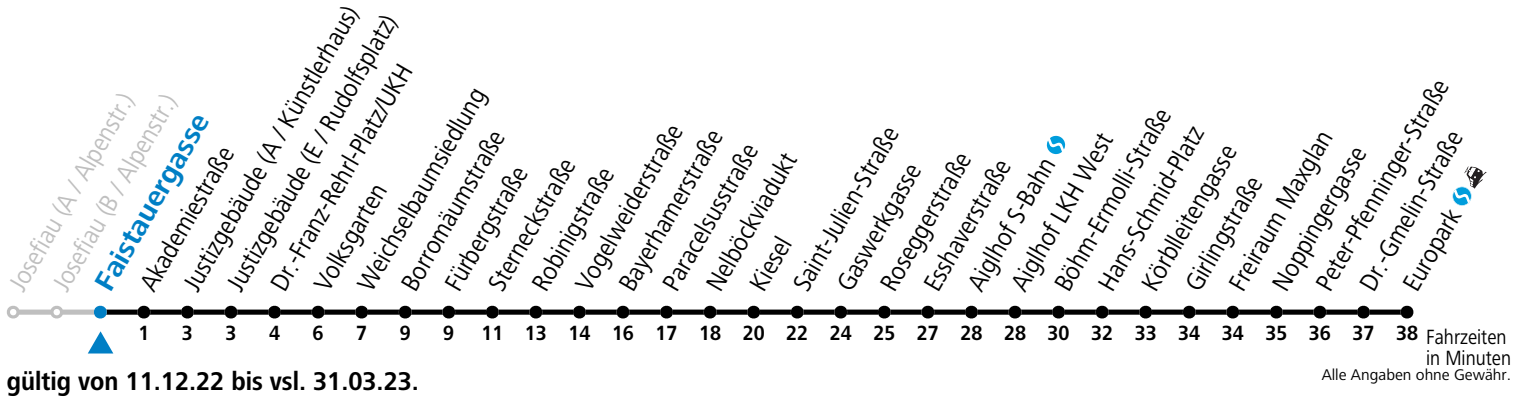

Montag - Freitag

5	36			
6	06	21	36	43
7	06	36		
8	06			
15	26	56		
16	26	57		
17	27	57		

Samstag, Sonn- und Feiertag kein Linienverkehr
Am 24.12. und 31.12. kein Linienverkehr
Aufgabenträgerschaft / Betreiber: Salzburg AG, Verkehr, Plainstraße 70, 5020 Salzburg, Tel.: +43 (0)800 220 050