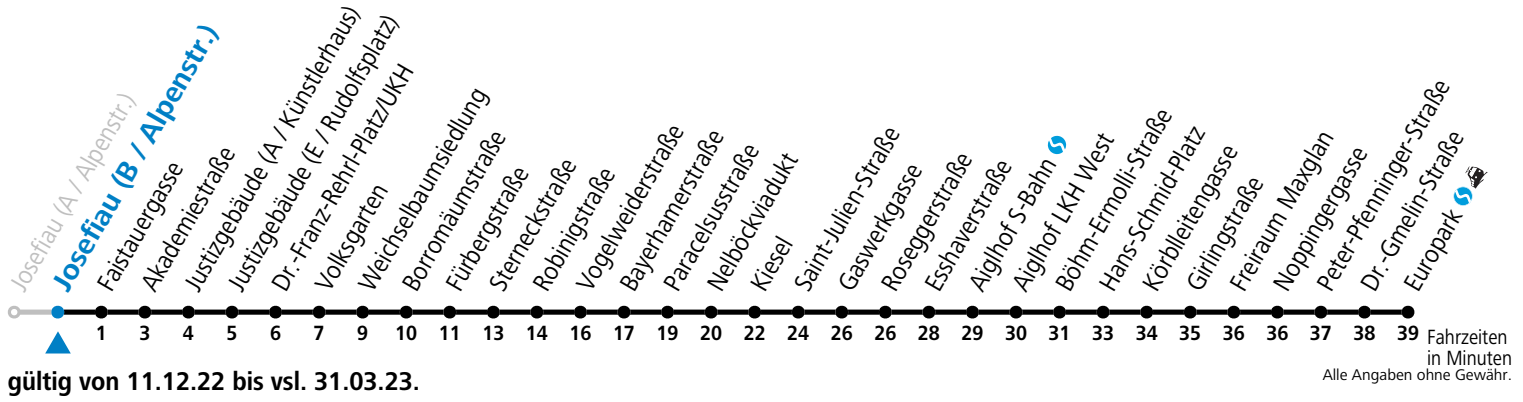

Montag - Freitag

5	34			
6	04	19	34	42
7	04	34		
8	04			
15	24	54		
16	24	55		
17	25	55		

Samstag, Sonn- und Feiertag kein Linienverkehr

Am 24.12. und 31.12. kein Linienverkehr

Aufgabenträgerschaft / Betreiber: Salzburg AG, Verkehr, Plainstraße 70, 5020 Salzburg, Tel.: +43 (0)800 220 050