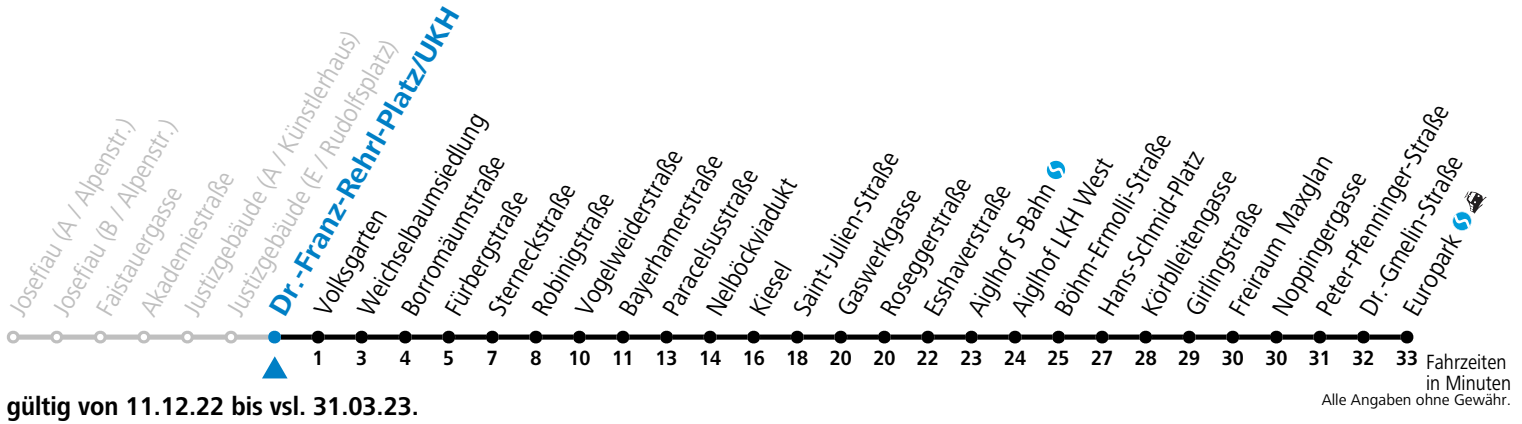

Montag - Freitag

5	40			
6	10	25	40	48
7	10	40		
8	10			
15	30			
16	00	30		
17	01	31		
18	01			

Samstag, Sonn- und Feiertag kein Linienverkehr

Am 24.12. und 31.12. kein Linienverkehr

Aufgabenträgerschaft / Betreiber: Salzburg AG, Verkehr, Plainstraße 70, 5020 Salzburg, Tel.: +43 (0)800 220 050