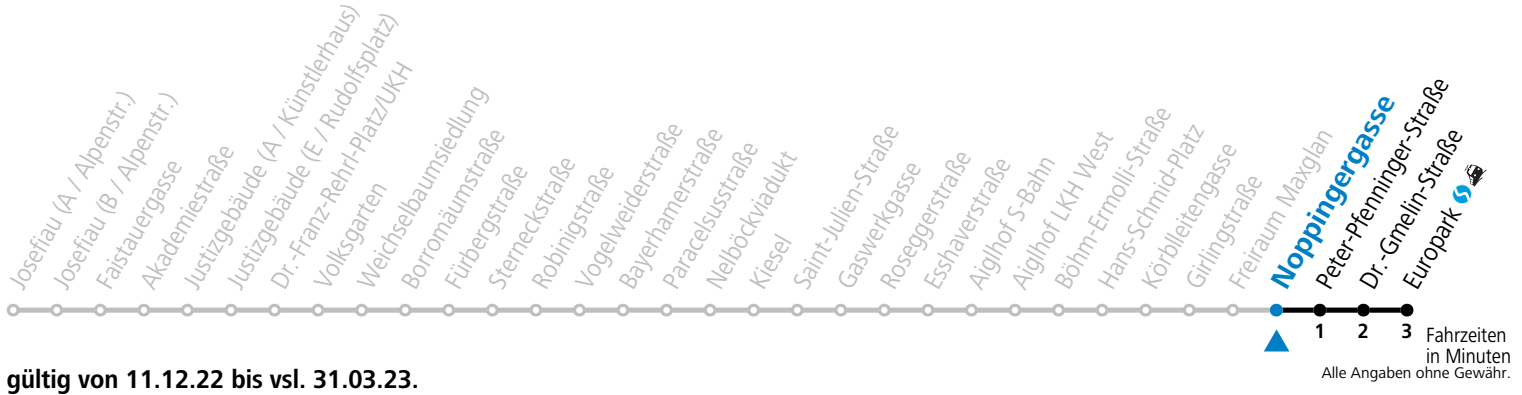

12 Josefiou - Volksgarten - Schallmoos - Kiesel - Lehen - Europark reduzierter Jahresfahrplan

Montag - Freitag

6	10	40	55
7	10	18	40
8	10	40	
16	00	30	
17	00	31	
18	01	31	

Samstag, Sonn- und Feiertag kein Linienverkehr
 Am 24.12. und 31.12. kein Linienverkehr
 Aufgabenträgerschaft / Betreiber: Salzburg AG, Verkehr, Plainstraße 70, 5020 Salzburg, Tel.: +43 (0)800 220 050