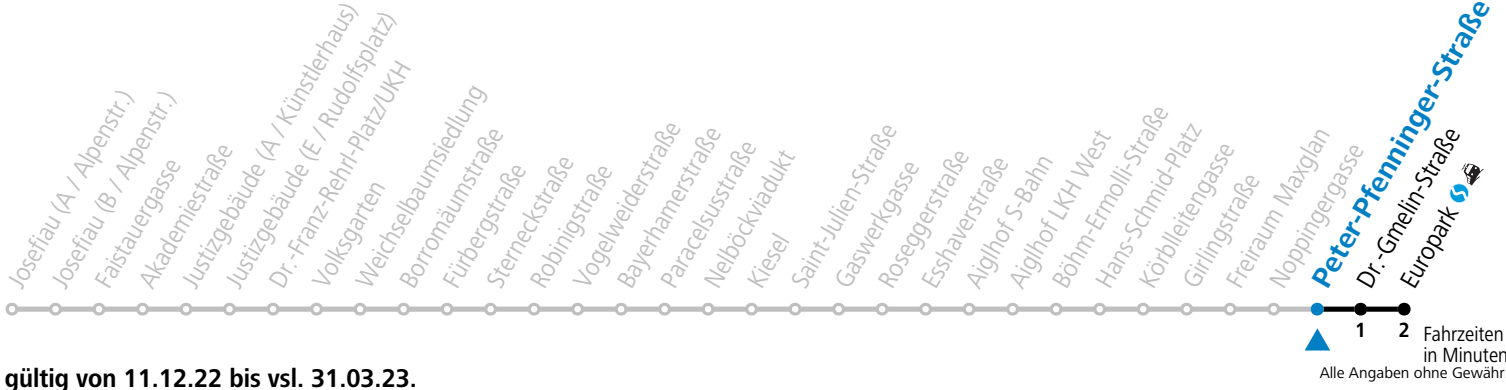

Montag - Freitag

6 12 42 57

7 12 19 42

8 12 42

16 02 32

17 02 33

18 03 33

Samstag, Sonn- und Feiertag kein Linienverkehr

Am 24.12. und 31.12. kein Linienverkehr

Aufgabenträgerschaft / Betreiber: Salzburg AG, Verkehr, Plainstraße 70, 5020 Salzburg, Tel.: +43 (0)800 220 050