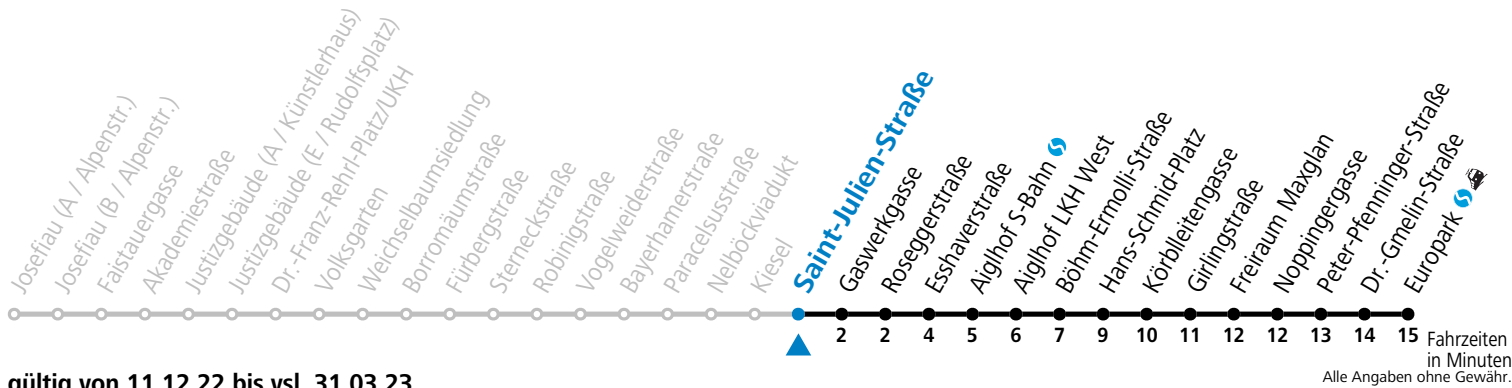

Montag - Freitag

5	58		
6	28	43	58
7	06	28	58
8	28		
15	48		
16	18	48	
17	19	49	
18	19		

Samstag, Sonn- und Feiertag kein Linienverkehr

Am 24.12. und 31.12. kein Linienverkehr

Aufgabenträgerschaft / Betreiber: Salzburg AG, Verkehr, Plainstraße 70, 5020 Salzburg, Tel.: +43 (0)800 220 050